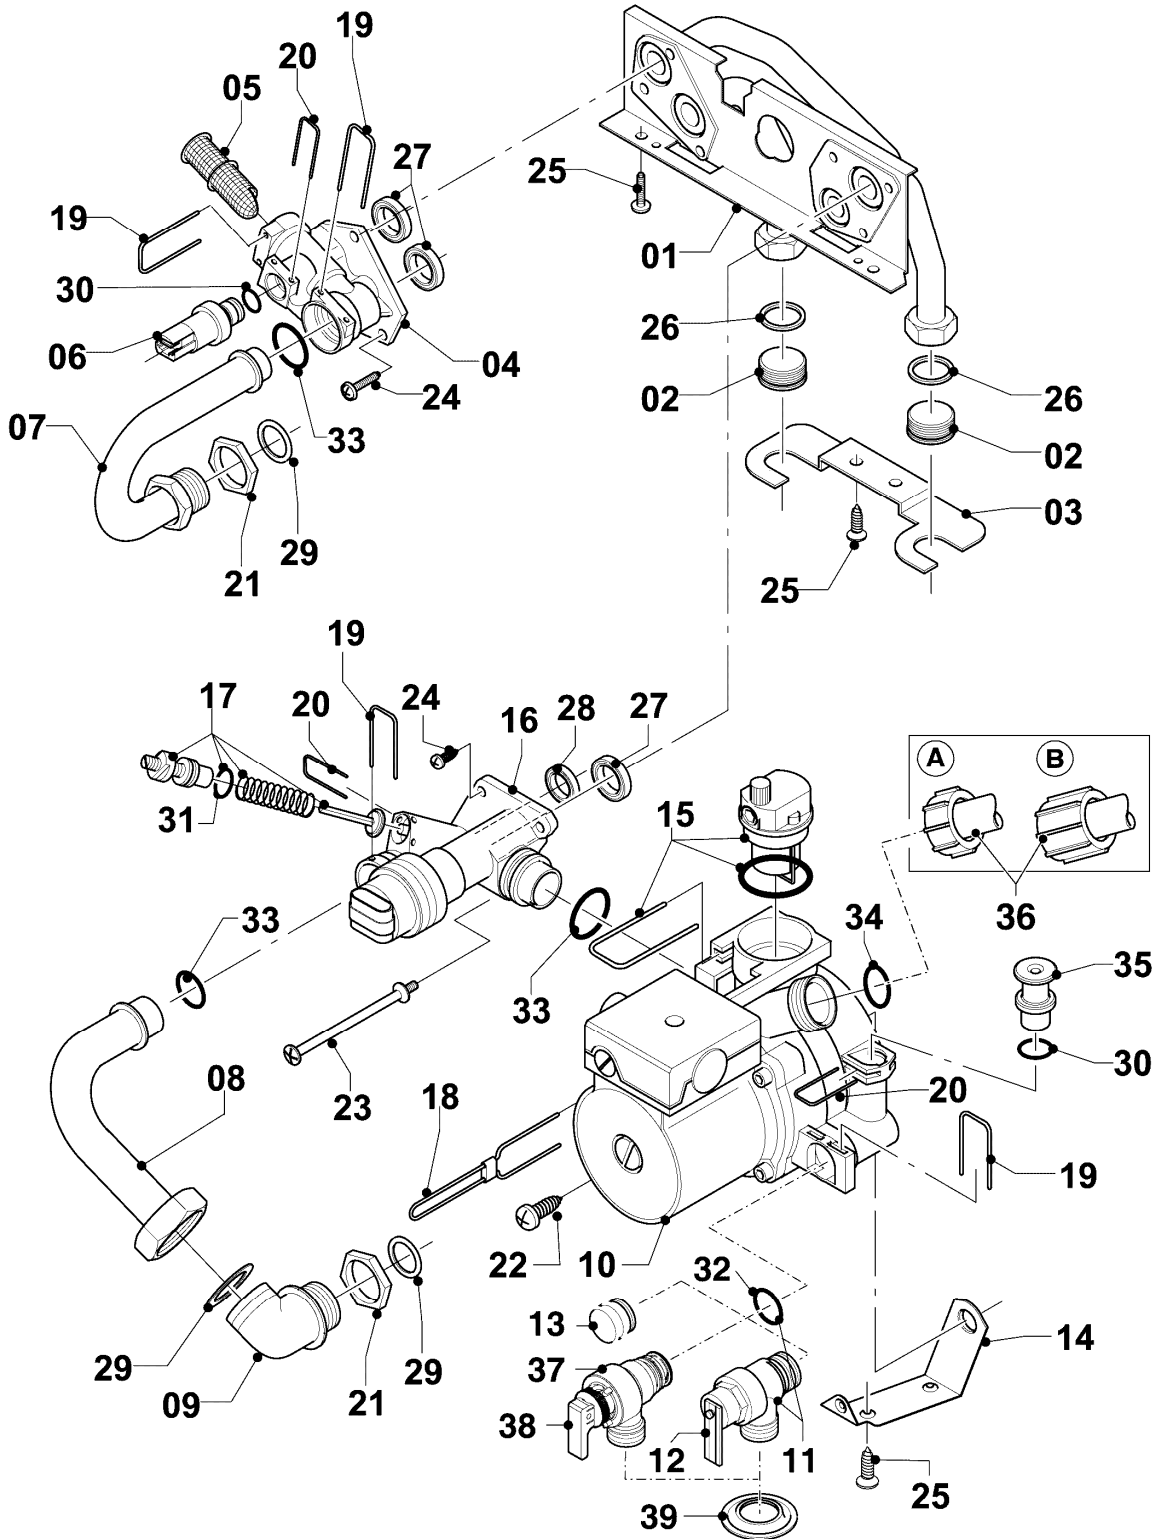

Gas-Wandheizgerät VC Kamin (incl. atmoTEC)

VC 104/4-7 R1

08a - Hydraulikteile

02-08-160.05

-> zum Ersatzteilkauf bei www.loebbeshop.de <-

Gas-Wandheizgerät VC Kamin (incl. atmoTEC)

VC 104/4-7 R1

08a - Hydraulikteile

Pos.	Teilenummer	Beschreibung	Hinweis, Bemerkung
01	0020046782	Hydroplatte	mit Pos. 02,24,25,26,27,28,33
02	0020052070	Stopfen, Set a 2 St.	mit Pos. 26
03	-	-	nicht als Ersatzteil lieferbar
04	0020140559	Anschluss, Vorlauf (Kunststoff)	VC 104/4-7 R1, mit Pos. 19,20,24,27,30,33
05	179030	Sieb	mit Pos. 19,33
06	0020059717	Fühler (Wasserdrucksensor)	mit Pos. 20,30
07	179033	Rohr	mit Pos. 21,29,33
08	179036	Rohr	mit Pos. 19,29,33
09	179035	Anschlussstück (ohne Fülleinrichtung)	mit Pos. 29
10	0020130763	Pumpe	VC 104/4-7 R1, mit Pos. 14,15,19,20,22,27,28,30,32,33,34,35
11	178985	Sicherheitsventil (3 bar)	mit Pos. 12, 19, 32
12	178974	Hebel	
14	178984	Halter	mit Pos. 22,25
15	104521	Schnellentlüfter	
16	0020020015	Vorrangumschaltventil mit Bypass	VC 104/4-7 R1, mit Pos. 17,19,20,23,24,27,28,33
17	178980	Bypass	mit Pos. 20
18	178981	Klammer	
19	178992	Klammer (10 St.)	
20	0020107694	Klammer (5 St.)	
21	193598	Mutter, Set a 4 St.	
22	235756	Blechschraube (ST 4,8x19)	
23	0020041941	Schraube (Flachkopfschraube lang)	
24	178967	Schraube M5 x 18 mm (10 St.)	
25	0020107695	Schraube (10 St.)	
26	981142	Rechteckdichtring (10 St.)	
27	193535	Rechteckdichtring (10 St.)	
28	178969	Rechteckdichtring (10 St.)	
29	981140	Rechteckdichtring 3/4 (10 St.)	
30	178993	O-Ring (10 St.)	
31	981165	O-Ring (10 St.)	
32	178986	O-Ring (10 St.)	

-> zum Ersatzteilkauf bei www.loebbeshop.de <-