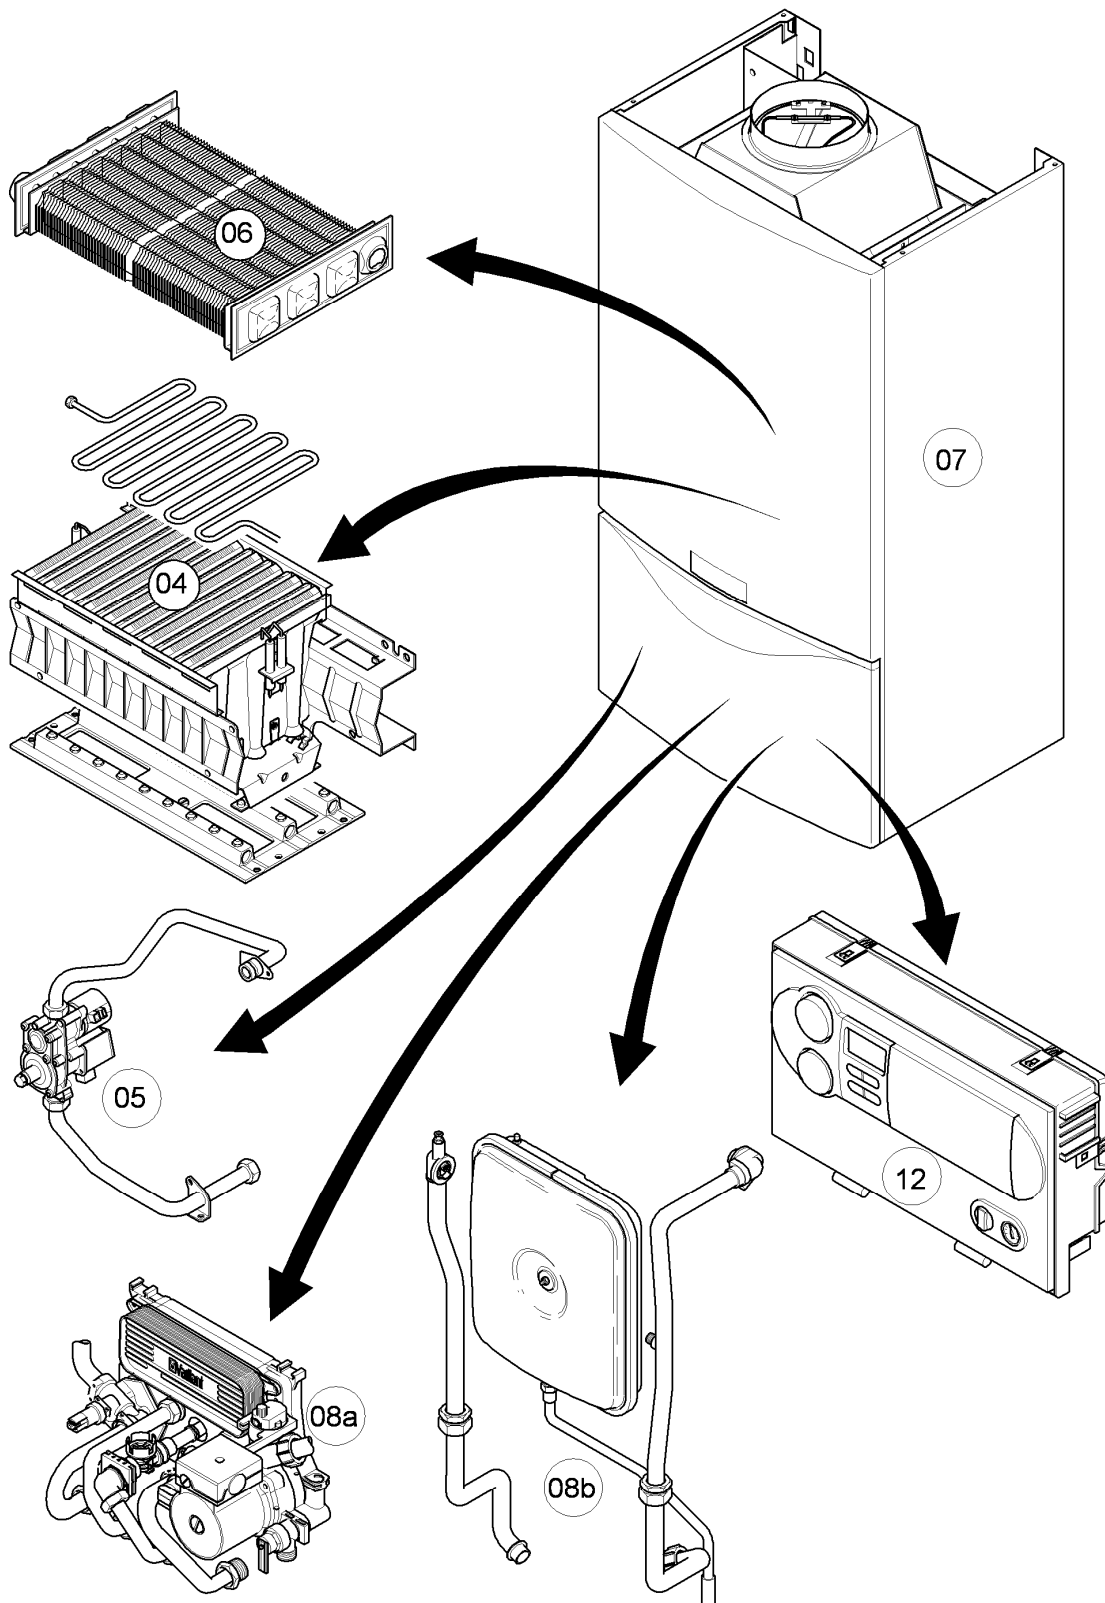

Gas-Wandheizgerät VC Kamin (incl. atmoTEC)

VC 104/4-7 R1

Baugruppenübersicht

02 - 00 - 089.01

-> zum Ersatzteilkauf bei www.loebbeshop.de <-

Gas-Wandheizgerät VC Kamin (incl. atmoTEC)

VC 104/4-7 R1

Baugruppenübersicht

VC 104/4-7 R1

04 - Brenner

Pos.	Teilenummer	Beschreibung	Hinweis, Bemerkung
00	-	-	Gasumstellsätze: siehe Baugruppe 05 Pos. 00
01	0020068026	Brenner Kamin 10kW H,L	VC 104/4-7 R1, Erdgas E+L, mit Pos. 04,10,11,12,13,14
01	0020068027	Brenner Kamin 10kW P	VC 104/4-7 R1, Flüssiggas P, mit Pos. 04,10,11,12,13,14
02	0020068032	Düsenstock 10kW H	VC 104/4-7 R1, Flüssiggas P, mit Pos. 04,10,11,12,13,14
02	0020068033	Düsenstock 10kW L	VC 104/4-7 R1, Erdgas L, mit Pos. 11,13,14
02	0020068034	Düsenstock 10kW P	VC 104/4-7 R1, Flüssiggas P, mit Pos. 11,13,14
03	213232	Strahlungsblech	
04	118595	Rohrschlange	VC 104/4-7 R1, mit Pos. 12
05	0020068116	Rohr ADG-Brennerkühlung	mit Pos. 12
06	0020068108	Rohr Schnittst.-PWT	VC 104/4-7 R1, mit Pos. 12
07	0020068043	Elektrode (Überwachung)	mit Pos. 09
08	0020068041	Elektrode (Zündung, inkl. Kabel)	VC 104/4-7 R1, Erdgas E,L+P, mit Pos. 09
09	105902	Sechskantschraube (10 St.)	
10	0020107695	Schraube (10 St.)	
11	105839	Sechskantschraube (10 St.)	
12	981146	Rechteckdichtring (10 St.)	
13	0020107733	Schraube	
14	0020107693	O-Ring (10 St.)	
15	0020068056	Halter Anschlussrohr-Brenner	mit Pos. 10