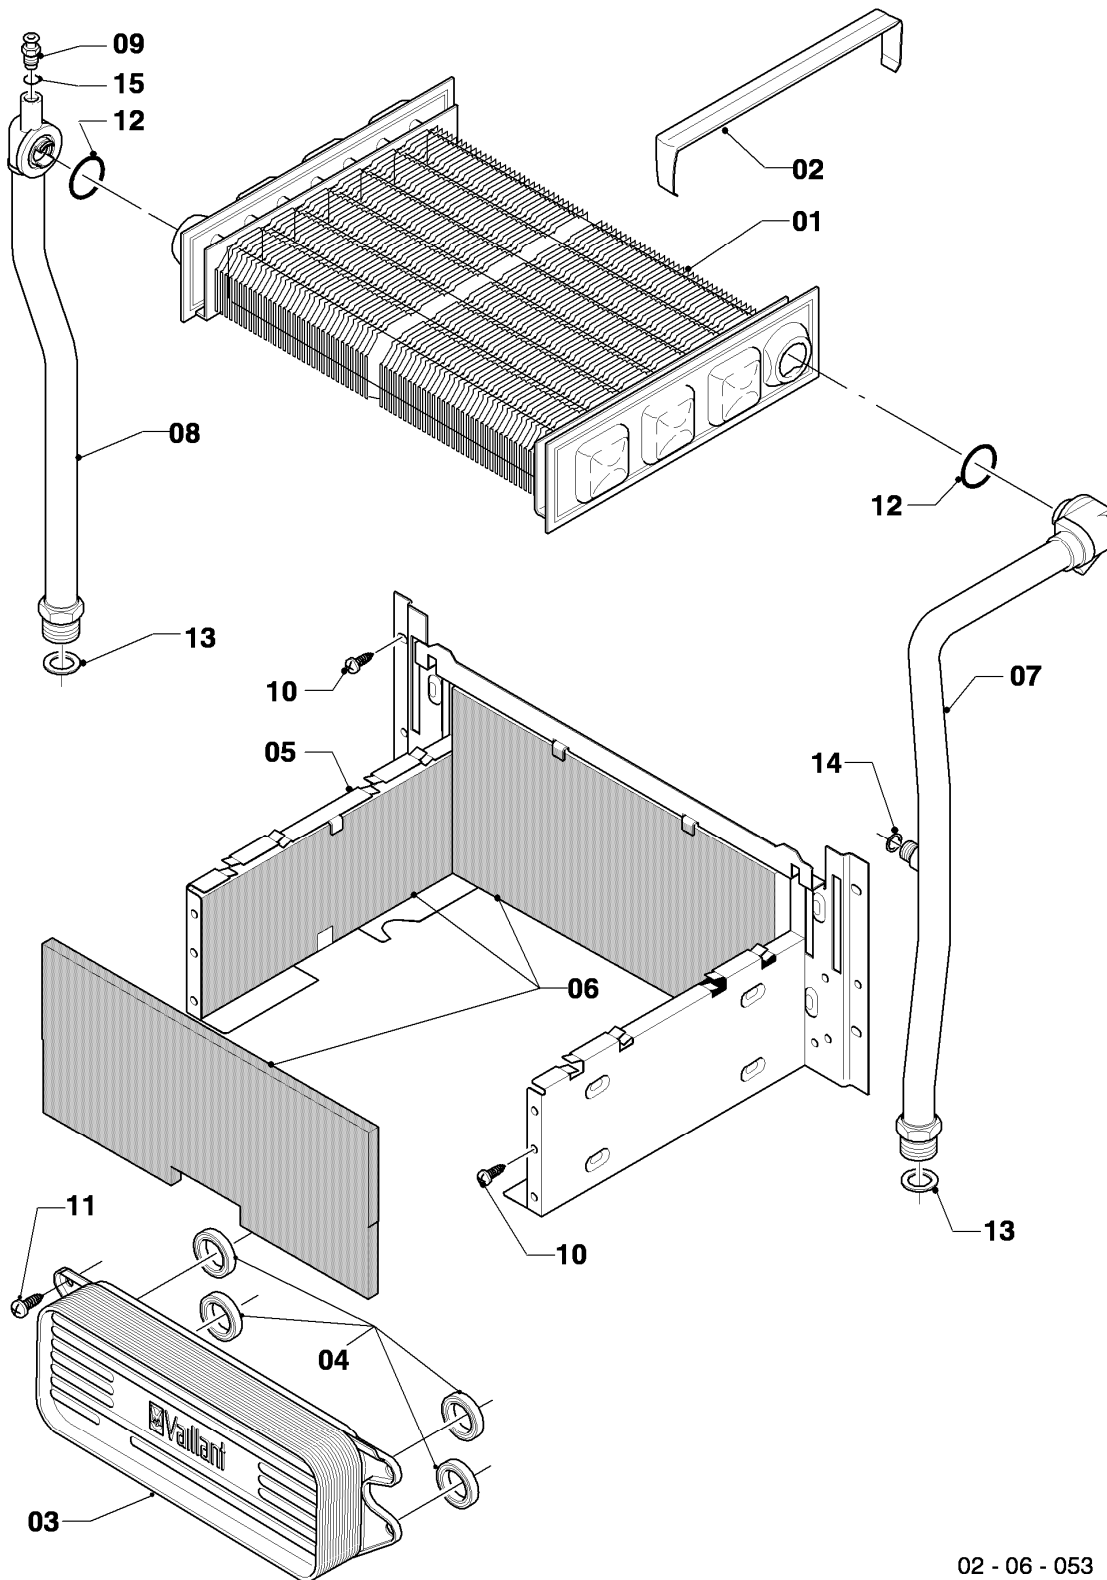

Gas-Wandheizgerät VC Kamin (incl. atmoTEC)

VC 104/4-7 R1

06 - Wärmetauscher

02 - 06 - 053

-> zum Ersatzteilkauf bei www.loebbeshop.de <-

Gas-Wandheizgerät VC Kamin (incl. atmoTEC)

VC 104/4-7 R1

06 - Wärmetauscher

Pos.	Teilenummer	Beschreibung	Hinweis, Bemerkung
01	065128	Wärmetauscher HW	VC 104/4-7 R1, mit Pos. 02,12
02	071326	Schornsteinblende	
03	-	-	nicht für diese Geräte
04	-	-	nicht für diese Geräte
05	117551	Heizschacht	VC 104/4-7 R1, mit Pos. 06,10
06	0020068067	Isoliermatte Kamin 10kW (Set)	VC 104/4-7 R1
07	0020068108	Rohr Schnittst.-PWT	VC 104/4-7 R1, mit Pos. 12,13,14
08	0020068097	Rohr PWT-Schnittst. Kamin	VC 104/4-7 R1, mit Pos. 09,12,13,15
09	140015	Entlüftungsschraube	mit Pos. 15
10	0020107695	Schraube (10 St.)	
11	-	-	Position entfällt für diese Geräte
12	981170	O-Ring (10 St.)	
13	981140	Rechteckdichtring 3/4 (10 St.)	
14	981146	Rechteckdichtring (10 St.)	
15	981166	O-Ring (10 St.)	

-> zum Ersatzteilkauf bei www.loebbeshop.de <-