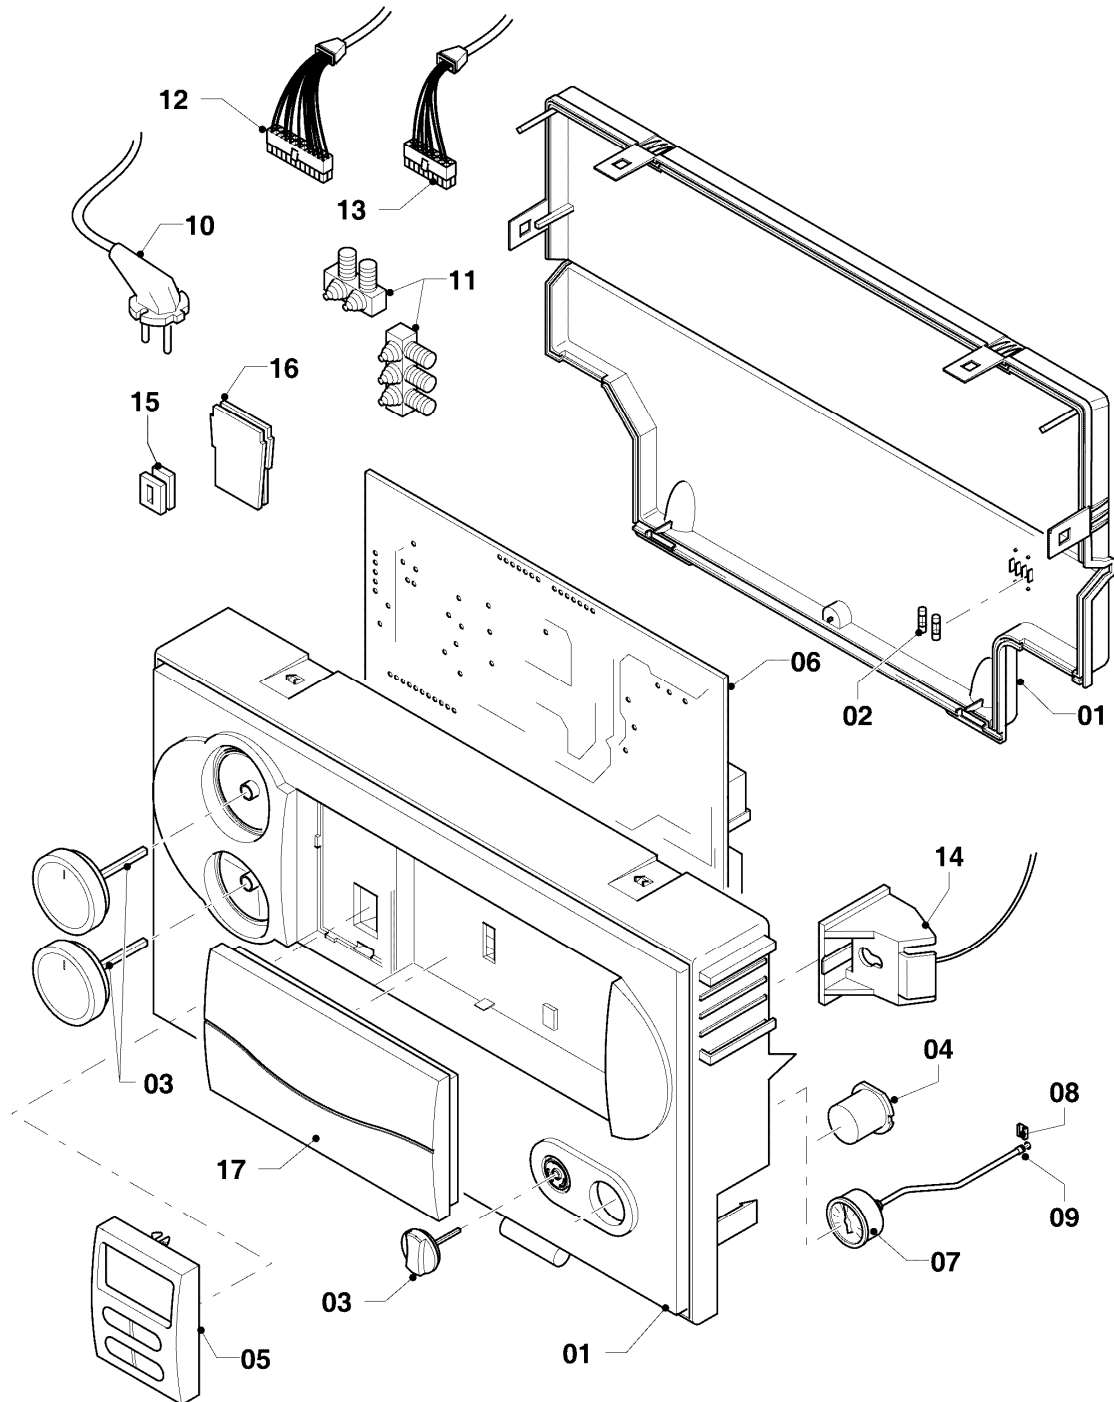

Gas-Wandheizgerät VC Kamin (incl. atmoTEC)

VC 104/4-7 R1

12 - Schaltkasten

02-12-051.01

-> zum Ersatzteilkauf bei www.loebbeshop.de <-

Gas-Wandheizgerät VC Kamin (incl. atmoTEC)

VC 104/4-7 R1

12 - Schaltkasten

Pos.	Teilenummer	Beschreibung	Hinweis, Bemerkung
01	0020048919	Gehäuse (exclusiv, weiß)	VC 104/4-7 R1, mit Pos. 02,03
02	0020067507	Sicherung 2,0 A T2H (10 St.)	2,0 AT
03	0020048920	Knopf weiß (excl.), Set a 3 St.	VC 104/4-7 R1
04	-	-	Position entfällt für diese Geräte
05	0020060811	Display	VC 104/4-7 R1
06	0020136649	Leiterplatte, Heizwert low NOX	
07	180982	Manometer	mit Pos. 08,09
08	0020107709	Halter	
09	981155	O-Ring (10 St.)	
10	-	-	Position entfällt für diese Geräte
11	078533	Zugentlaster, Set	
12	0020128698	Kabelbaum Hydraulik VC	Gasarmatur, Wasserdrucksensor, VUV, Speicherfühler, C1/C2
13	0020068075	Kabelbaum Kamin	Ionisationselektrode, Abgassensor, Vor- und Rücklauf-NTC
14	0020041932	Fangband	
15	139438	Stopfen (klein)	
16	0020041940	Stopfen	
17	0020130231	Abdeckung Reglerschacht, weiss	

-> zum Ersatzteilkauf bei www.loebbeshop.de <-