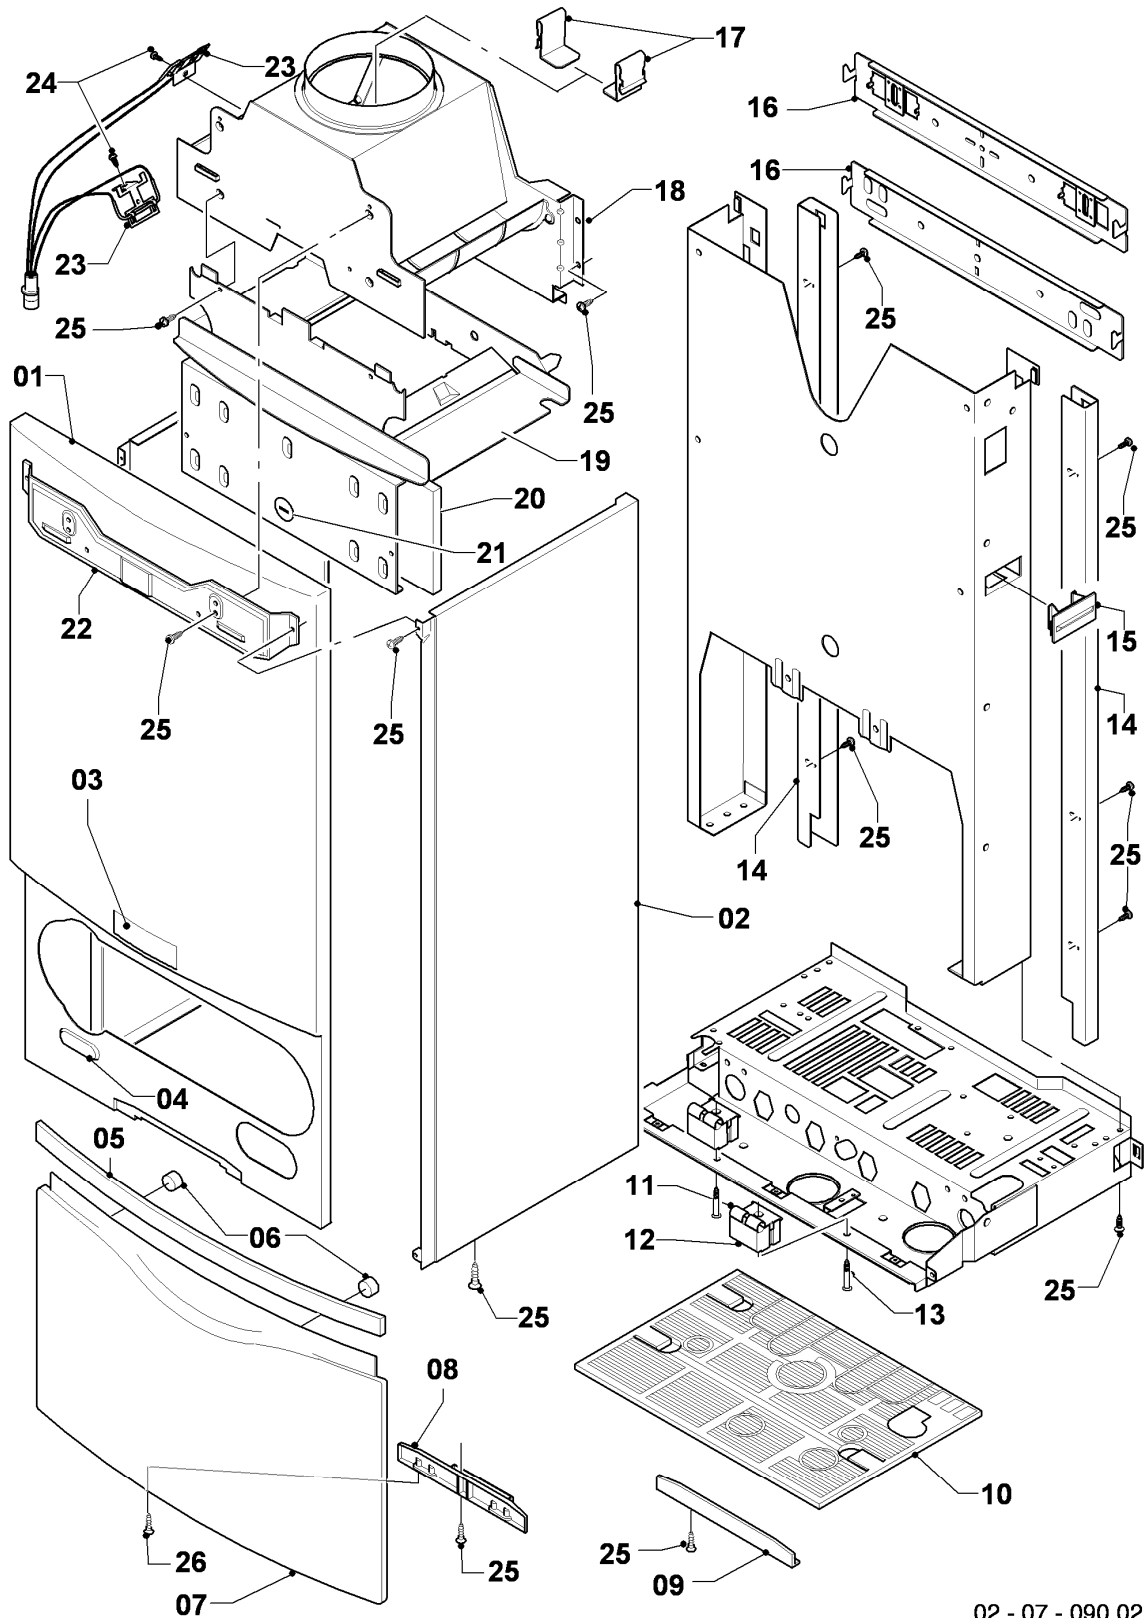

Gas-Wandheizgerät VC Kamin (incl. atmoTEC)

VC 104/4-7 R1

07 - Verkleidungsteile

02 - 07 - 090.02

-> zum Ersatzteilkauf bei www.loebbeshop.de <-

Gas-Wandheizgerät VC Kamin (incl. atmoTEC)

VC 104/4-7 R1

07 - Verkleidungsteile

Pos.	Teilenummer	Beschreibung	Hinweis, Bemerkung
01	0020039073	Frontblech	mit Pos. 03,04,25
02	0020039074	Seitenblech	mit Pos. 25
03	118096	Firmenschild (alle Typen)	
04	0020068070	Schild Verkaufsbezeichnung (Set)	
05	0020068071	Griff (weiß aluminium)	VC 104/4-7 R1, mit Pos. 06
06	0020068136	Magnet, Set a 2 St.	
07	0020039076	Klappe	mit Pos. 05,06,08,25
08	0020039077	Scharnier	mit Pos. 25,26
09	-	-	nicht für diese Geräte
10	0020068072	Abdeckung (mit Variorahmen)	VC 104/4-7 R1
11	0020039079	Halter Schaltkasten	mit Pos. 13
12	0020039080	Abstandshalter	
13	235708	Blechschrabe	
14	0020068074	Abstandhalter Variorahmen li.+re. (Set)	mit Pos. 25
15	0020068076	Clip (Halter ADG)	
16	0020068077	Halter Gerät	
16	0020130588	Befestigungssatz (Schrauben + Dübel)	nicht dargestellt
17	280235	Klips	
18	0020068078	Strömungssicherung 10kW	VC 104/4-7 R1, mit Pos. 17
19	0020068081	Deckel mit Isolierung 10kW H,L,P	VC 104/4-7 R1, mit Pos. 20,21,25
20	-	-	siehe Baugruppe 06
21	161240	Schaulochdeckel	
22	0020068086	Halter Strömungssicherung	mit Pos. 25
23	0020073796	Fühler Abgassensor	mit Pos. 24
24	235750	Blechschrabe	
25	0020107695	Schraube (10 St.)	
26	0020107695	Schraube (10 St.)	für Scharniere bis 03/09 (Durchmesser der Bohrung: 4mm)
26	193538	Schraube (10 St.)	für Scharniere ab 03/09 (Durchmesser der Bohrung: 3mm)

-> zum Ersatzteilkauf bei www.loebbeshop.de <-