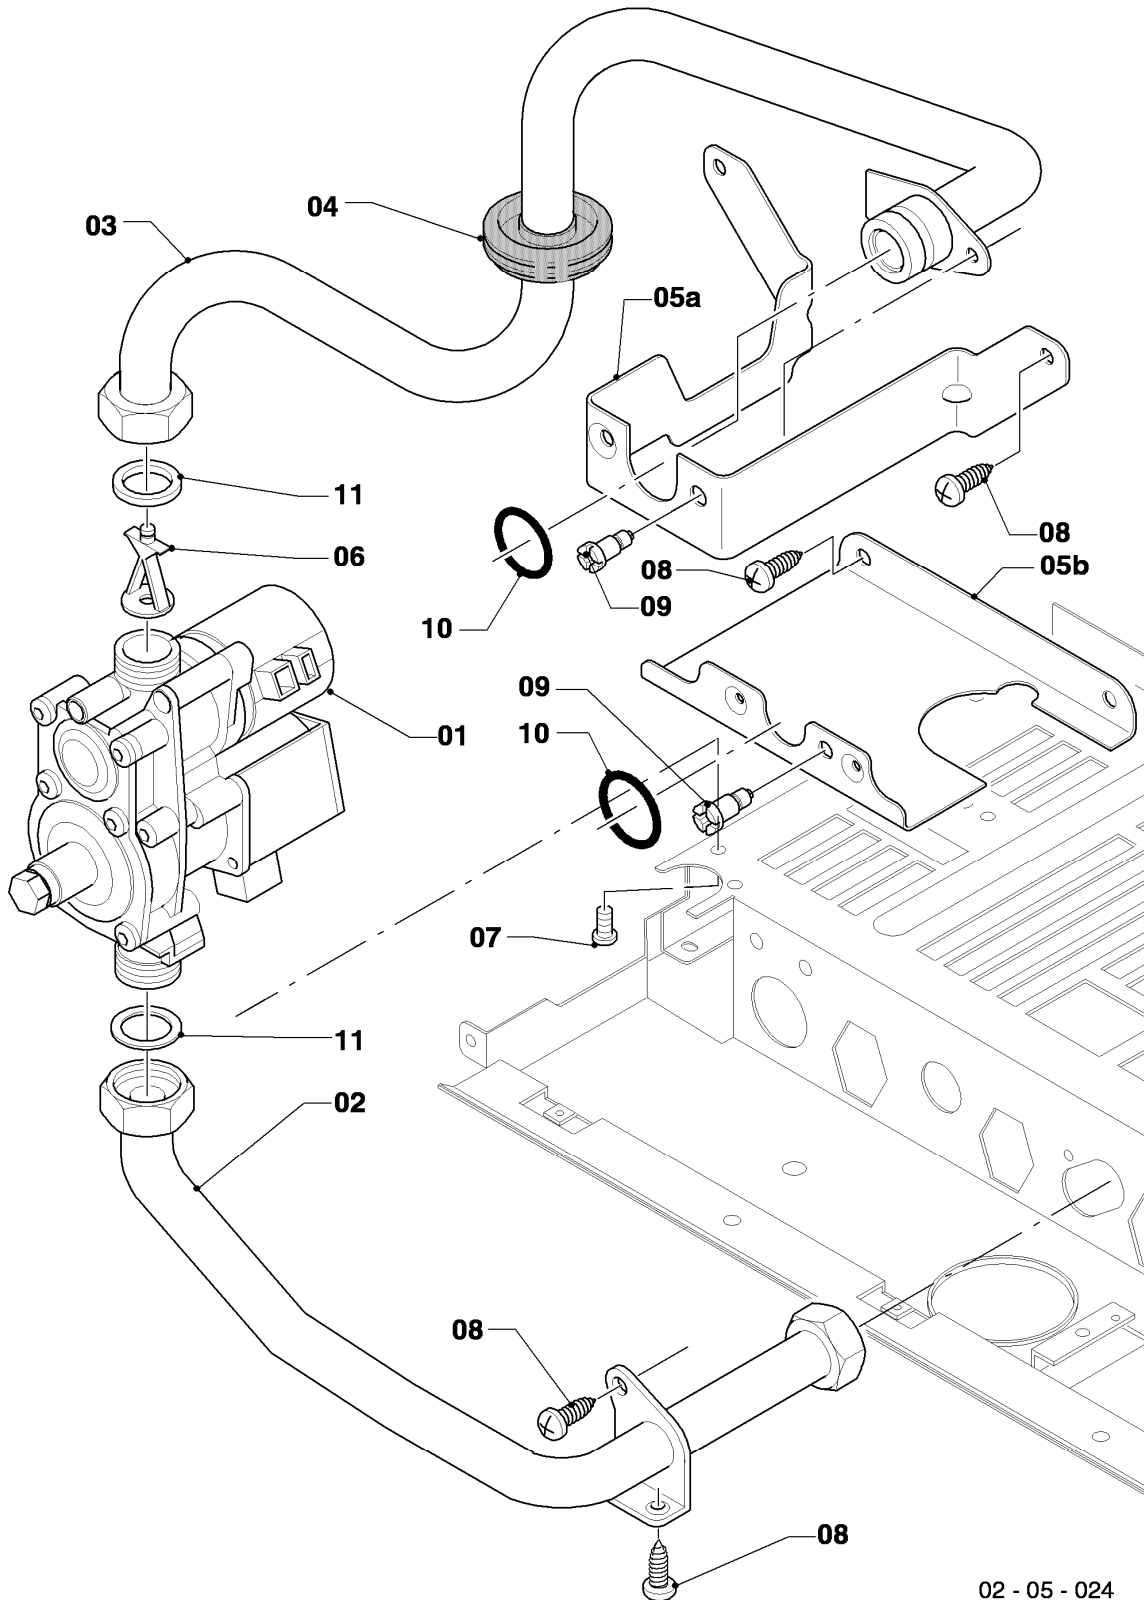

Gas-Wandheizgerät VC Kamin (incl. atmoTEC)

VC 104/4-7 R1

05 - Gasarmatur

02 - 05 - 024

-> zum Ersatzteilkauf bei www.loebbeshop.de <-

Gas-Wandheizgerät VC Kamin (incl. atmoTEC)

VC 104/4-7 R1

05 - Gasarmatur

Pos.	Teilenummer	Beschreibung	Hinweis, Bemerkung
00	-	-	eine Umrüstung auf Flüssiggas ist für diese Geräte nicht vorgesehen
00	0020068139	Umstellsatz atmoTEC 10kW P->E	VC 104/4-7 R1, für die Umstellung von P auf E
00	0020068142	Umstellsatz atmoTEC 10kW P->L	VC 104/4-7 R1, für die Umstellung von P auf L
00	0020070066	Umstellsatz atmoTEC 10kW L->E	VC 104/4-7 R1, für die Umstellung von L auf E
00	0020070063	Umstellsatz atmoTEC 10kW E->L	VC 104/4-7 R1, für die Umstellung von E auf L
01	0020052048	Gasarmatur (mit Druckregler)	VC 104/4-7 R1, Erdgas E, mit Pos. 07,11
01	0020052048	Gasarmatur (mit Druckregler)	VC 104/4-7 R1, Erdgas L, mit Pos. 07,11
01	0020019992	Gasarmatur	VC 104/4-7 R1, Flüssiggas P, mit Pos. 07,11
02	0020068049	Rohr Gas Anschluß	mit Pos. 08,11
03	0020068050	Rohr Gas Kamin	mit Pos. 09,10,11
04	-	-	Position entfällt für diese Geräte
05a	0020068056	Halter Anschlussrohr-Brenner	mit Pos. 08
05b	-	-	Position entfällt für diese Geräte
06	-	-	VC 104/4-7 R1, Erdgas E+L: diese Geräte haben keine Vordüse
06	0020068057	Vordüse 2,00 (hellrosa)	VC 104/4-7 R1, Flüssiggas P, mit Pos. 11
07	139203	Schraube, (M4x8) DIN 7500	
08	0020107695	Schraube (10 St.)	
09	0020107733	Schraube	
10	0020107693	O-Ring (10 St.)	
11	981142	Rechteckdichtring (10 St.)	

-> zum Ersatzteilkauf bei www.loebbeshop.de <-