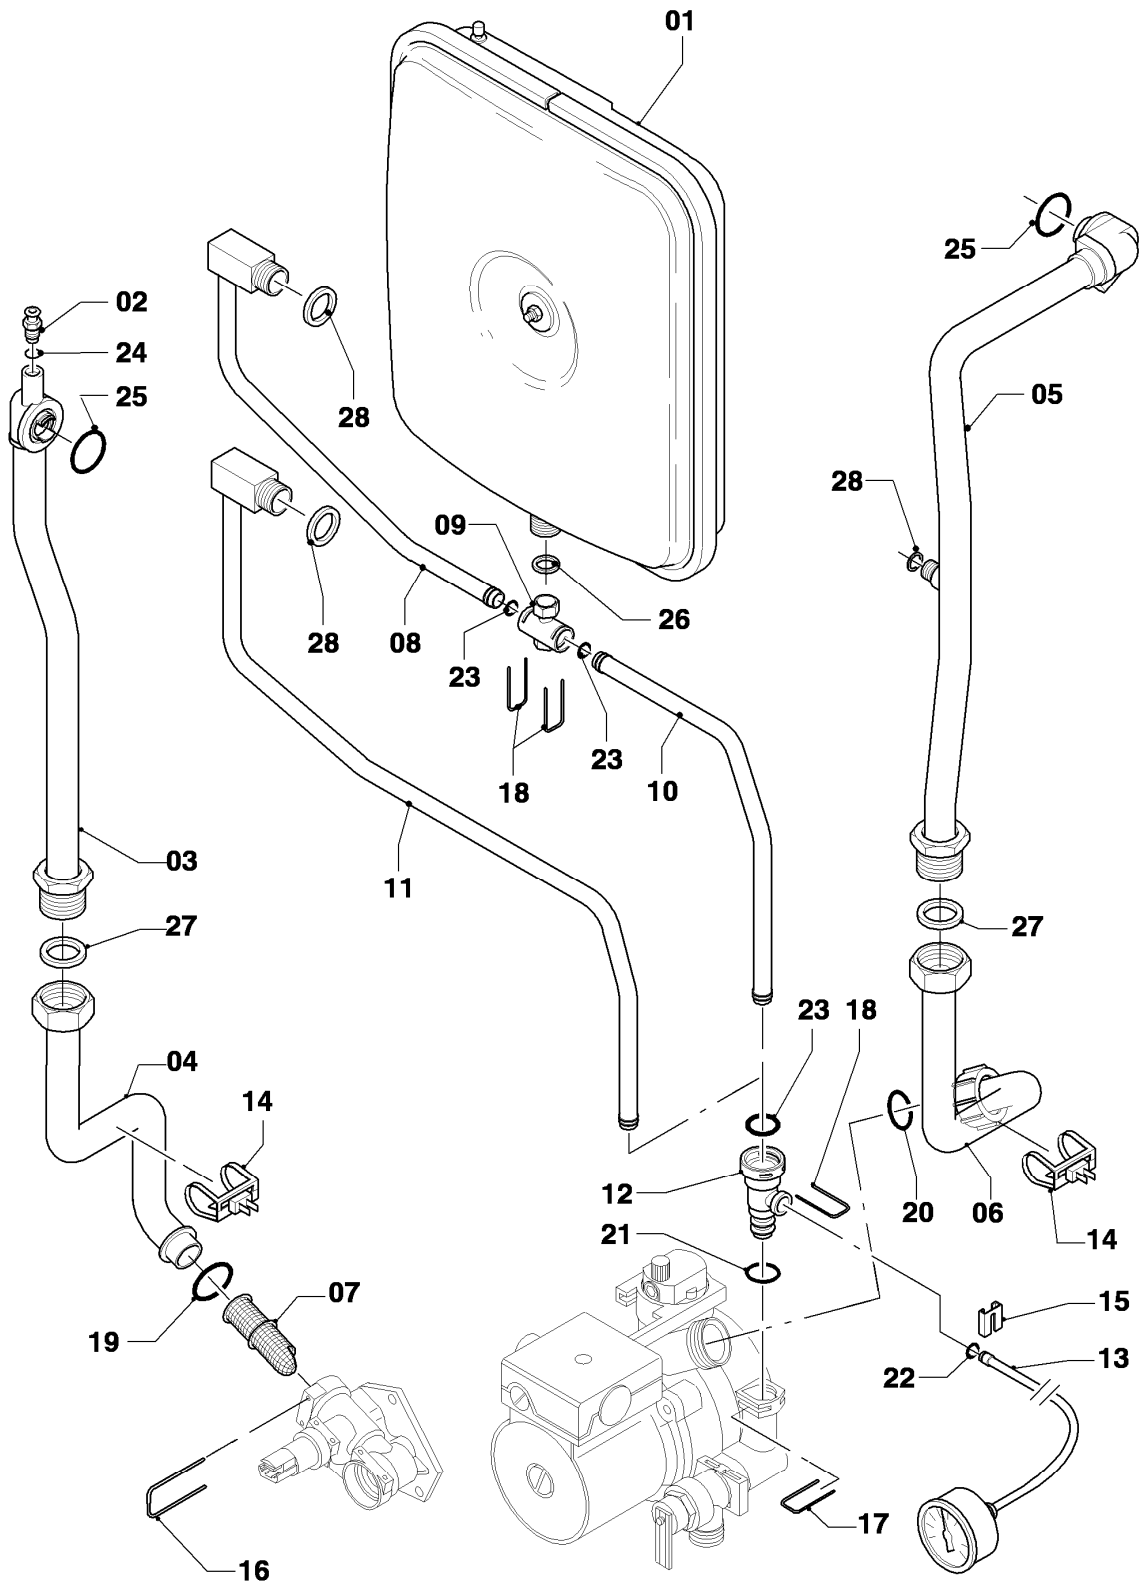

Gas-Wandheizgerät VC Kamin (incl. atmoTEC)

VC 104/4-7 R1

08b - Hydraulikteile

02 - 08 - 162

-> zum Ersatzteilkauf bei www.loebbeshop.de <-

Gas-Wandheizgerät VC Kamin (incl. atmoTEC)

VC 104/4-7 R1

08b - Hydraulikteile

Pos.	Teilenummer	Beschreibung	Hinweis, Bemerkung
01	0020051470	Ausdehnungsgefäß 12 ltr.	mit Pos. 26
02	140015	Entlüftungsschraube	mit Pos. 24
03	0020068097	Rohr PWT-Schnittst. Kamin	VC 104/4-7 R1, mit Pos. 02,24,25,27
04	0020068104	Rohr Verteiler-Schnittst.	mit Pos. 16,19,27
05	0020068108	Rohr Schnittst.-PWT	VC 104/4-7 R1, mit Pos. 25,27,28
06	0020130764	Rohr Pumpe-Schnittst.	mit Pos. 20,27
07	179030	Sieb	mit Pos. 16,19
08	0020068116	Rohr ADG-Brennerkühlung	mit Pos. 18,23,28
09	0020068119	Adapter	mit Pos. 18,23,26
10	0020068114	Rohr ADG	mit Pos. 18,23
11	-	-	nicht für diese Geräte
12	0020068118	Adapter Manometer 10/12	mit Pos. 15,17,18,21,22,23
13	180982	Manometer	mit Pos. 15,22
14	0020068120	Fühler (NTC, 19mm)	
15	0020107709	Halter	
16	178992	Klammer (10 St.)	
17	0020107694	Klammer (5 St.)	
18	0020068126	Klammer (10 St.)	
19	193537	O-Ring (10 St.)	
20	193539	O-Ring (10 St.)	
21	178993	O-Ring (10 St.)	
22	981155	O-Ring (10 St.)	
23	0020068130	O-Ring (10 St.)	
24	981166	O-Ring (10 St.)	
25	981170	O-Ring (10 St.)	
26	981149	Rechteckdichtring (10 St.)	
27	981140	Rechteckdichtring 3/4 (10 St.)	
28	981146	Rechteckdichtring (10 St.)	

-> zum Ersatzteilkauf bei www.loebbeshop.de <-