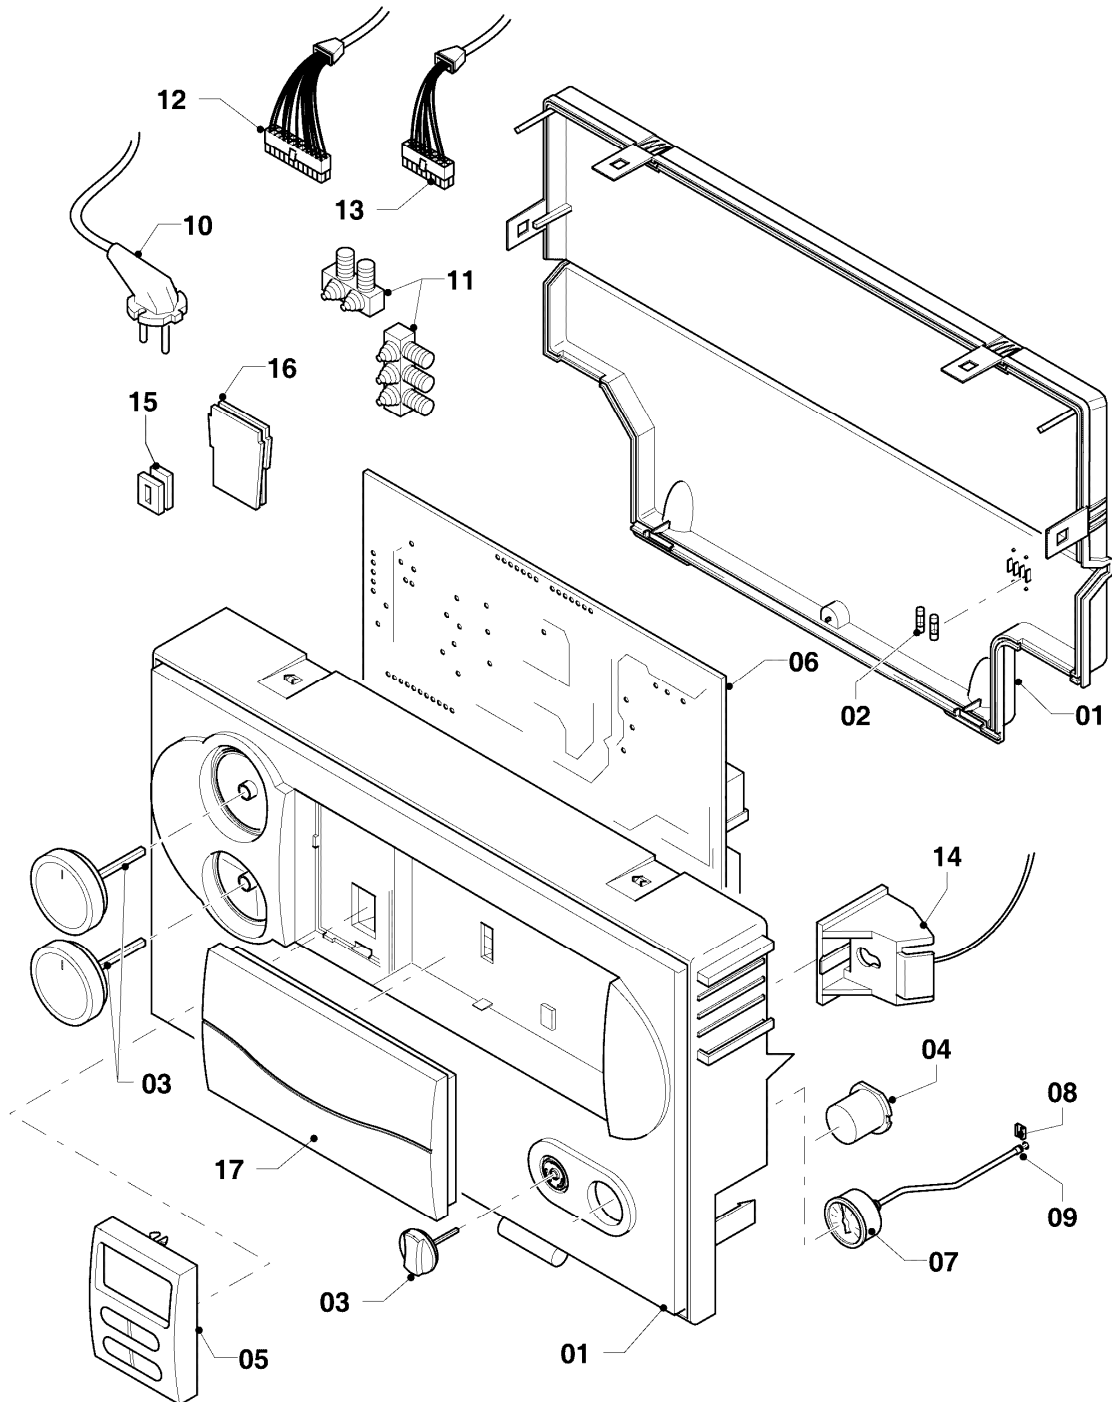

Gas-Wandheizgerät VC Kamin (incl. atmoTEC)

VC 104/4-7

12 - Schaltkasten

02-12-051.01

-> zum Ersatzteilkauf bei www.loebbeshop.de <-

Gas-Wandheizgerät VC Kamin (incl. atmoTEC)

VC 104/4-7

12 - Schaltkasten

Pos.	Teilenummer	Beschreibung	Hinweis, Bemerkung
01	0020048919	Gehäuse (exclusiv, weiß)	VC 104/4-7, mit Pos. 02,03
02	0020067507	Sicherung 2,0 A T2H (10 St.)	2,0 AT
03	0020048920	Knopf weiß (excl.), Set a 3 St.	VC 104/4-7
04	-	-	Position entfällt für diese Geräte
05	0020060811	Display	VC 104/4-7
06	0020136649	Leiterplatte, Heizwert low NOX	
07	180982	Manometer	mit Pos. 08,09
08	0020107709	Halter	
09	981155	O-Ring (10 St.)	
10	-	-	Position entfällt für diese Geräte
11	078533	Zugentlaster, Set	
12	0020128698	Kabelbaum Hydraulik VC	Gasarmatur, Wasserdrucksensor, VUV, Speicherfühler, C1/C2
13	0020068075	Kabelbaum Kamin	Ionisationselektrode, Abgassensor, Vor- und Rücklauf-NTC
14	0020041932	Fangband	
15	139438	Stopfen (klein)	
16	0020041940	Stopfen	
17	0020130231	Abdeckung Reglerschacht, weiss	

-> zum Ersatzteilkauf bei www.loebbeshop.de <-