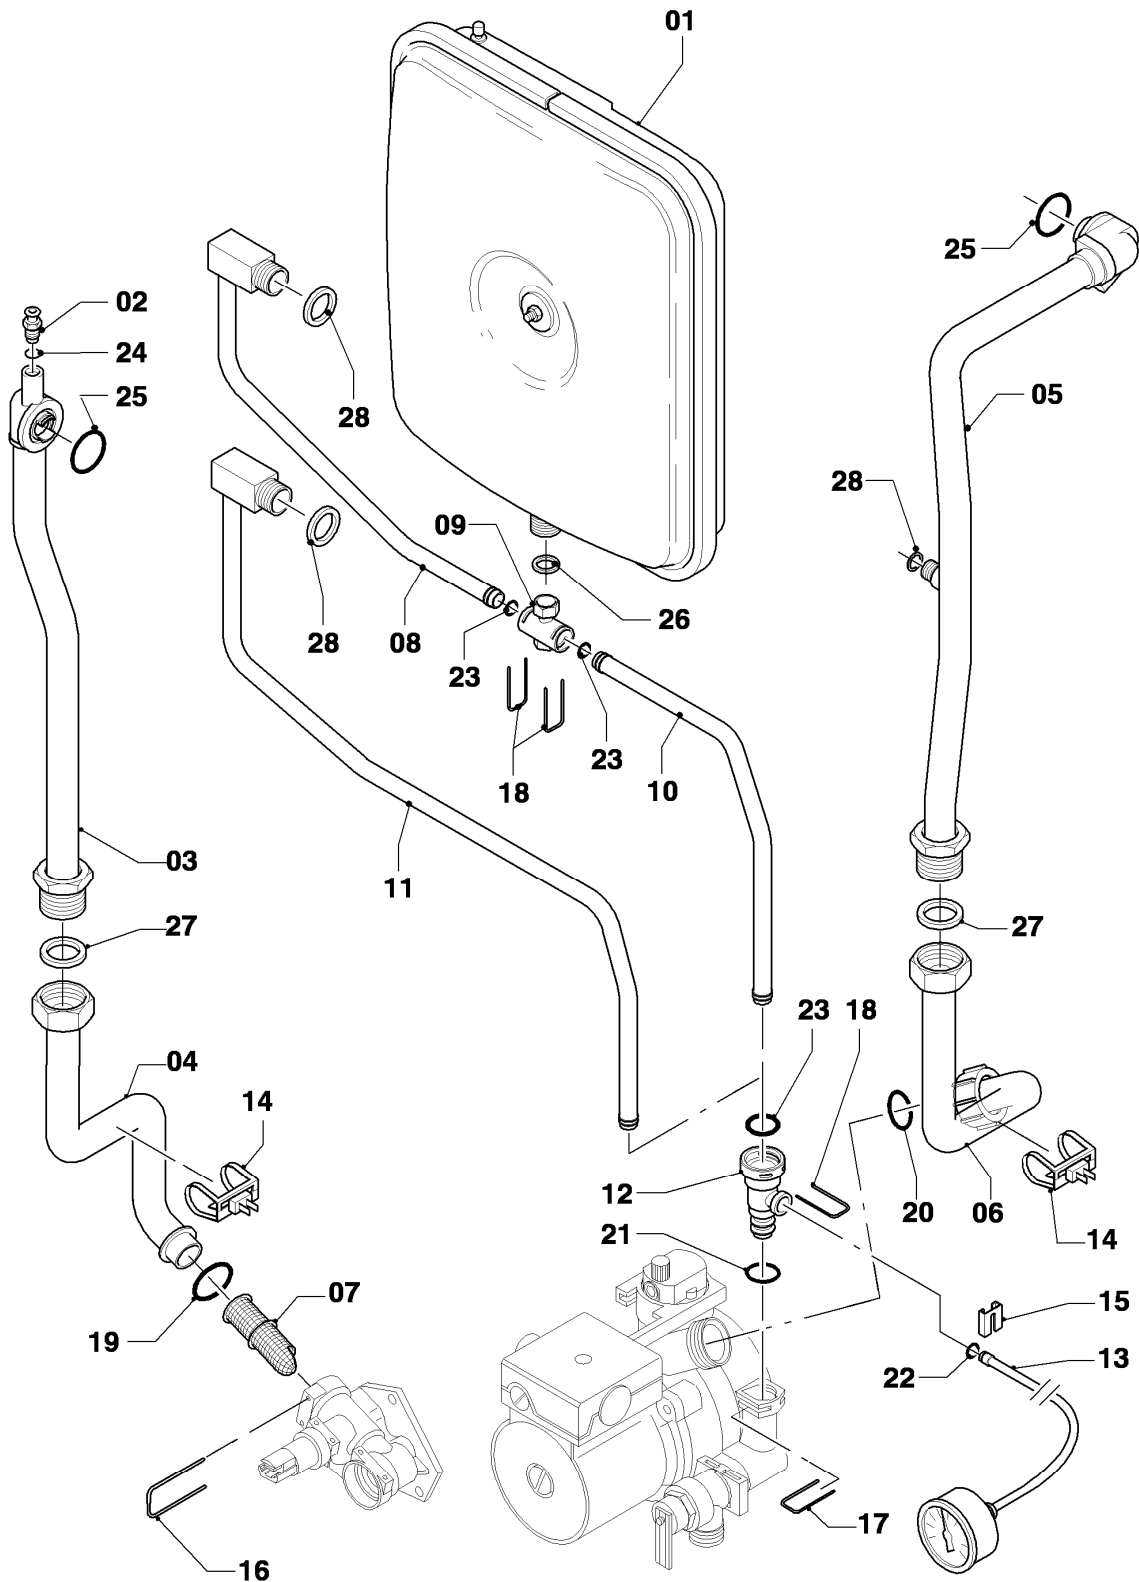

Gas-Wandheizgerät VC Kamin (incl. atmoTEC)

VC 104/4-7

08b - Hydraulikteile

02 - 08 - 162

-> zum Ersatzteilkauf bei www.loebbeshop.de <-

Gas-Wandheizgerät VC Kamin (incl. atmoTEC)

VC 104/4-7

08b - Hydraulikteile

Pos.	Teilenummer	Beschreibung	Hinweis, Bemerkung
01	0020051470	Ausdehnungsgefäß 12 ltr.	mit Pos. 26
02	140015	Entlüftungsschraube	mit Pos. 24
03	0020068097	Rohr PWT-Schnittst. Kamin	VC 104/4-7, mit Pos. 02,24,25,27
04	0020068104	Rohr Verteiler-Schnittst.	mit Pos. 16,19,27
05	0020068108	Rohr Schnittst.-PWT	VC 104/4-7, mit Pos. 25,27,28
06	0020130764	Rohr Pumpe-Schnittst.	mit Pos. 20,27
07	179030	Sieb	mit Pos. 16,19
08	0020068116	Rohr ADG-Brennerkühlung	mit Pos. 18,23,28
09	0020068119	Adapter	mit Pos. 18,23,26
10	0020068114	Rohr ADG	mit Pos. 18,23
11	-	-	nicht für diese Geräte
12	0020068118	Adapter Manometer 10/12	mit Pos. 15,17,18,21,22,23
13	180982	Manometer	mit Pos. 15,22
14	0020068120	Fühler (NTC, 19mm)	
15	0020107709	Halter	
16	178992	Klammer (10 St.)	
17	0020107694	Klammer (5 St.)	
18	0020068126	Klammer (10 St.)	
19	193537	O-Ring (10 St.)	
20	193539	O-Ring (10 St.)	
21	178993	O-Ring (10 St.)	
22	981155	O-Ring (10 St.)	
23	0020068130	O-Ring (10 St.)	
24	981166	O-Ring (10 St.)	
25	981170	O-Ring (10 St.)	
26	981149	Rechteckdichtring (10 St.)	
27	981140	Rechteckdichtring 3/4 (10 St.)	
28	981146	Rechteckdichtring (10 St.)	

-> zum Ersatzteilkauf bei www.loebbeshop.de <-