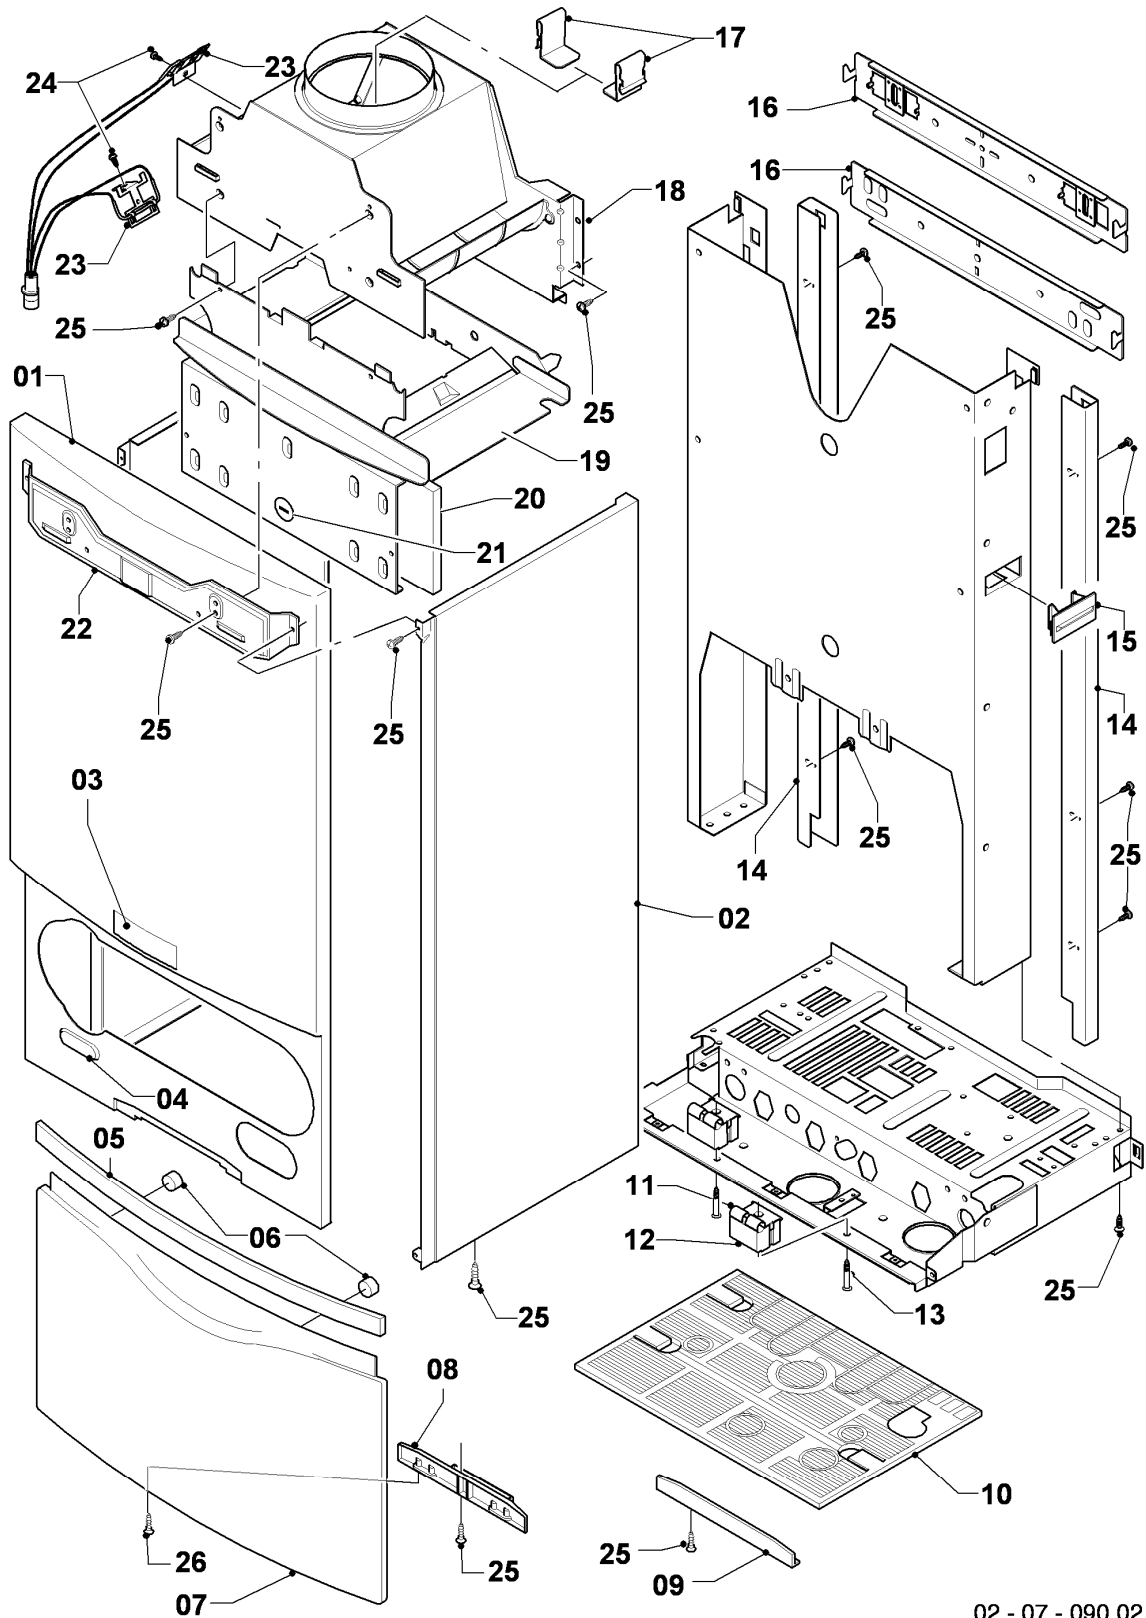

Gas-Wandheizgerät VC Kamin (incl. atmoTEC)

VC 104/4-7

07 - Verkleidungsteile

02 - 07 - 090.02

-> zum Ersatzteilkauf bei www.loebbeshop.de <-

Gas-Wandheizgerät VC Kamin (incl. atmoTEC)

VC 104/4-7

07 - Verkleidungsteile

Pos.	Teilenummer	Beschreibung	Hinweis, Bemerkung
01	0020039073	Frontblech	mit Pos. 03,04,25
02	0020039074	Seitenblech	mit Pos. 25
03	118096	Firmenschild (alle Typen)	
04	0020068070	Schild Verkaufsbezeichnung (Set)	
05	0020068071	Griff (weiß aluminium)	VC 104/4-7, mit Pos. 06
06	0020068136	Magnet, Set a 2 St.	
07	0020039076	Klappe	mit Pos. 05,06,08,25
08	0020039077	Scharnier	mit Pos. 25,26
09	-	-	nicht für diese Geräte
10	0020068072	Abdeckung (mit Variorahmen)	VC 104/4-7
11	0020039079	Halter Schaltkasten	mit Pos. 13
12	0020039080	Abstandshalter	
13	235708	Blechschaube	
14	0020068074	Abstandhalter Variorahmen li.+re. (Set)	mit Pos. 25
15	0020068076	Clip (Halter ADG)	
16	0020068077	Halter Gerät	
16	0020130588	Befestigungssatz (Schrauben + Dübel)	nicht dargestellt
17	280235	Klips	
18	0020068078	Strömungssicherung 10kW	VC 104/4-7, mit Pos. 17
19	0020068081	Deckel mit Isolierung 10kW H,L,P	VC 104/4-7, mit Pos. 20,21,25
20	-	-	siehe Baugruppe 06
21	161240	Schaulochdeckel	
22	0020068086	Halter Strömungssicherung	mit Pos. 25
23	0020073796	Fühler Abgassensor	mit Pos. 24
24	235750	Blechschaube	
25	0020107695	Schraube (10 St.)	
26	0020107695	Schraube (10 St.)	für Scharniere bis 03/09 (Durchmesser der Bohrung: 4mm)
26	193538	Schraube (10 St.)	für Scharniere ab 03/09 (Durchmesser der Bohrung: 3mm)

-> zum Ersatzteilkauf bei www.loebbeshop.de <-