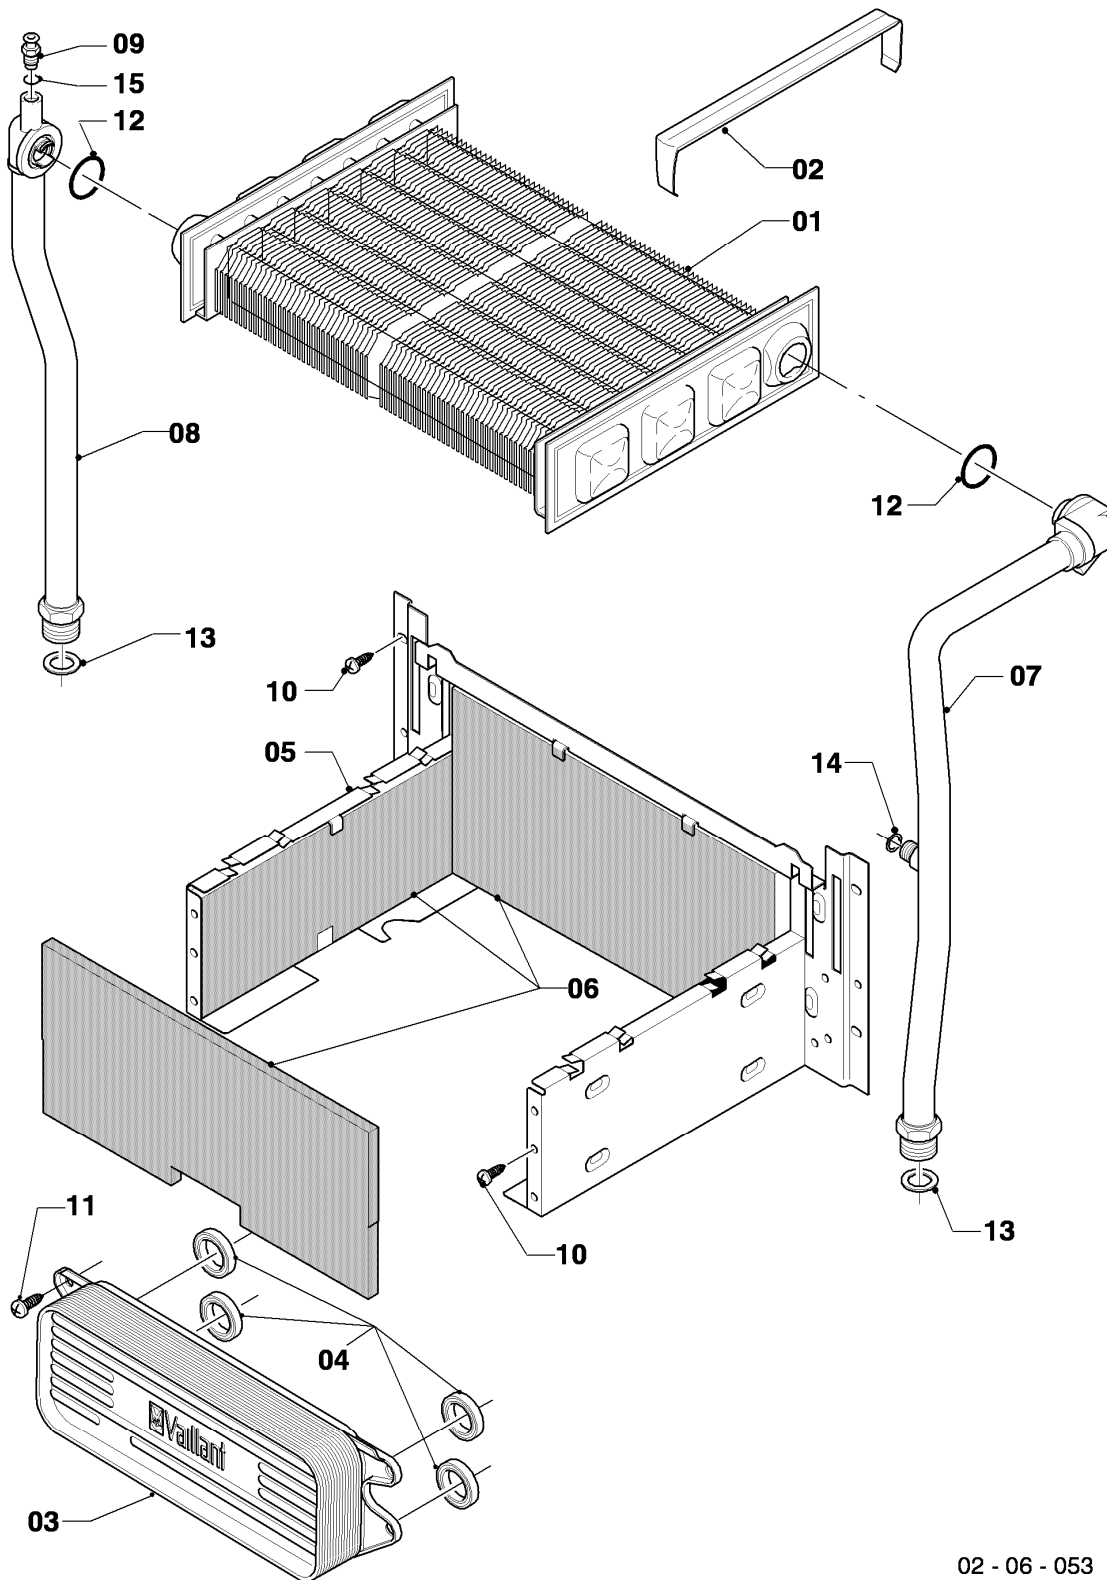

Gas-Wandheizgerät VC Kamin (incl. atmoTEC)

VC 104/4-7

06 - Wärmetauscher

02 - 06 - 053

-> zum Ersatzteilkauf bei www.loebbeshop.de <-

Gas-Wandheizgerät VC Kamin (incl. atmoTEC)

VC 104/4-7

06 - Wärmetauscher

Pos.	Teilenummer	Beschreibung	Hinweis, Bemerkung
01	065128	Wärmetauscher HW	VC 104/4-7, mit Pos. 02,12
02	071326	Schornsteinblende	
03	-	-	nicht für diese Geräte
04	-	-	nicht für diese Geräte
05	117551	Heizschacht	VC 104/4-7, mit Pos. 06,10
06	0020068067	Isoliermatte Kamin 10kW (Set)	VC 104/4-7
07	0020068108	Rohr Schnittst.-PWT	VC 104/4-7, mit Pos. 12,13,14
08	0020068097	Rohr PWT-Schnittst. Kamin	VC 104/4-7, mit Pos. 09,12,13,15
09	140015	Entlüftungsschraube	mit Pos. 15
10	0020107695	Schraube (10 St.)	
11	-	-	Position entfällt für diese Geräte
12	981170	O-Ring (10 St.)	
13	981140	Rechteckdichtring 3/4 (10 St.)	
14	981146	Rechteckdichtring (10 St.)	
15	981166	O-Ring (10 St.)	

-> zum Ersatzteilkauf bei www.loebbeshop.de <-