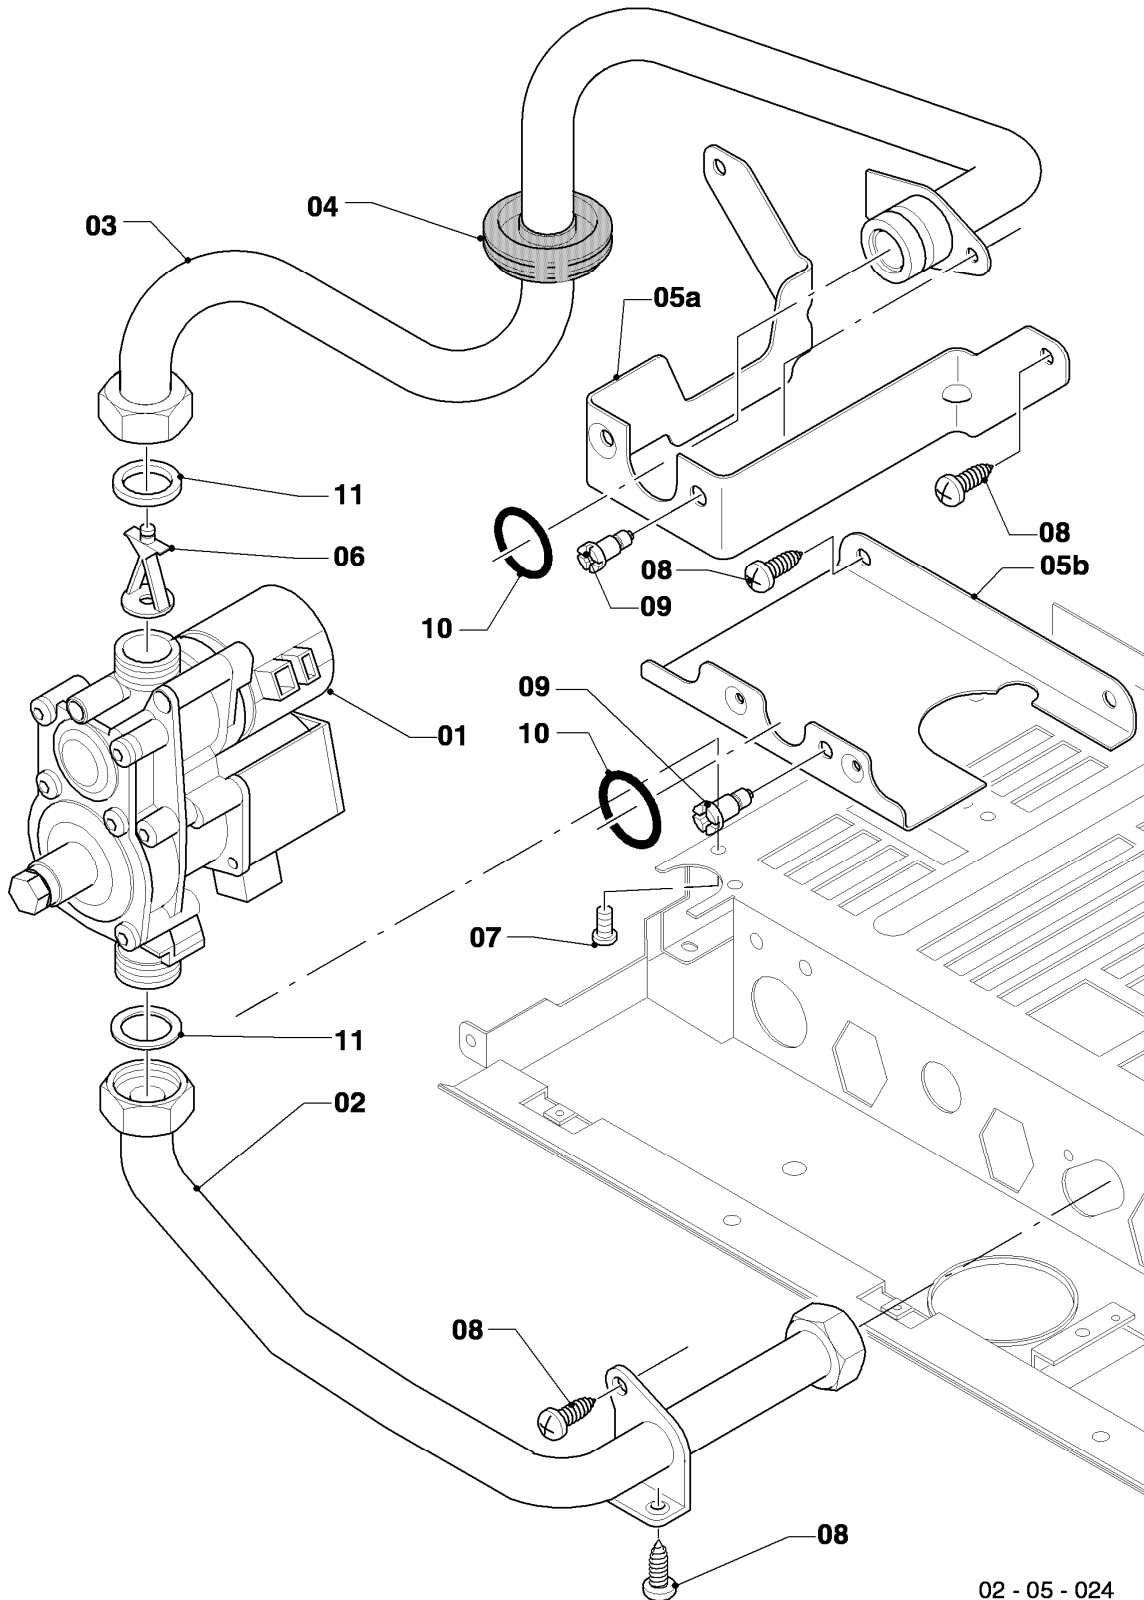

Gas-Wandheizgerät VC Kamin (incl. atmoTEC)

VC 104/4-7

05 - Gasarmatur

02 - 05 - 024

-> zum Ersatzteilkauf bei www.loebbeshop.de <-

Gas-Wandheizgerät VC Kamin (incl. atmoTEC)

VC 104/4-7

05 - Gasarmatur

Pos.	Teilenummer	Beschreibung	Hinweis, Bemerkung
00	-	-	eine Umrüstung auf Flüssiggas ist für diese Geräte nicht vorgesehen
00	0020068139	Umstellsatz atmoTEC 10kW P->E	VC 104/4-7, für die Umstellung von P auf E
00	0020068142	Umstellsatz atmoTEC 10kW P->L	VC 104/4-7, für die Umstellung von P auf L
00	0020070066	Umstellsatz atmoTEC 10kW L->E	VC 104/4-7, für die Umstellung von L auf E
00	0020070063	Umstellsatz atmoTEC 10kW E->L	VC 104/4-7, für die Umstellung von E auf L
01	0020052048	Gasarmatur (mit Druckregler)	VC 104/4-7, Erdgas E, mit Pos. 07,11
01	0020052048	Gasarmatur (mit Druckregler)	VC 104/4-7, Erdgas L, mit Pos. 07,11
01	0020019992	Gasarmatur	VC 104/4-7, Flüssiggas P, mit Pos. 07,11
02	0020068049	Rohr Gas Anschluß	mit Pos. 08,11
03	0020068050	Rohr Gas Kamin	mit Pos. 09,10,11
04	-	-	Position entfällt für diese Geräte
05a	0020068056	Halter Anschlussrohr-Brenner	mit Pos. 08
05b	-	-	Position entfällt für diese Geräte
06	-	-	VC 104/4-7, Erdgas E+L: diese Geräte haben keine Vordüse
06	0020068057	Vordüse 2,00 (hellrosa)	VC 104/4-7, Flüssiggas P, mit Pos. 11
07	139203	Schraube, (M4x8) DIN 7500	
08	0020107695	Schraube (10 St.)	
09	0020107733	Schraube	
10	0020107693	O-Ring (10 St.)	
11	981142	Rechteckdichtring (10 St.)	

-> zum Ersatzteilkauf bei www.loebbeshop.de <-