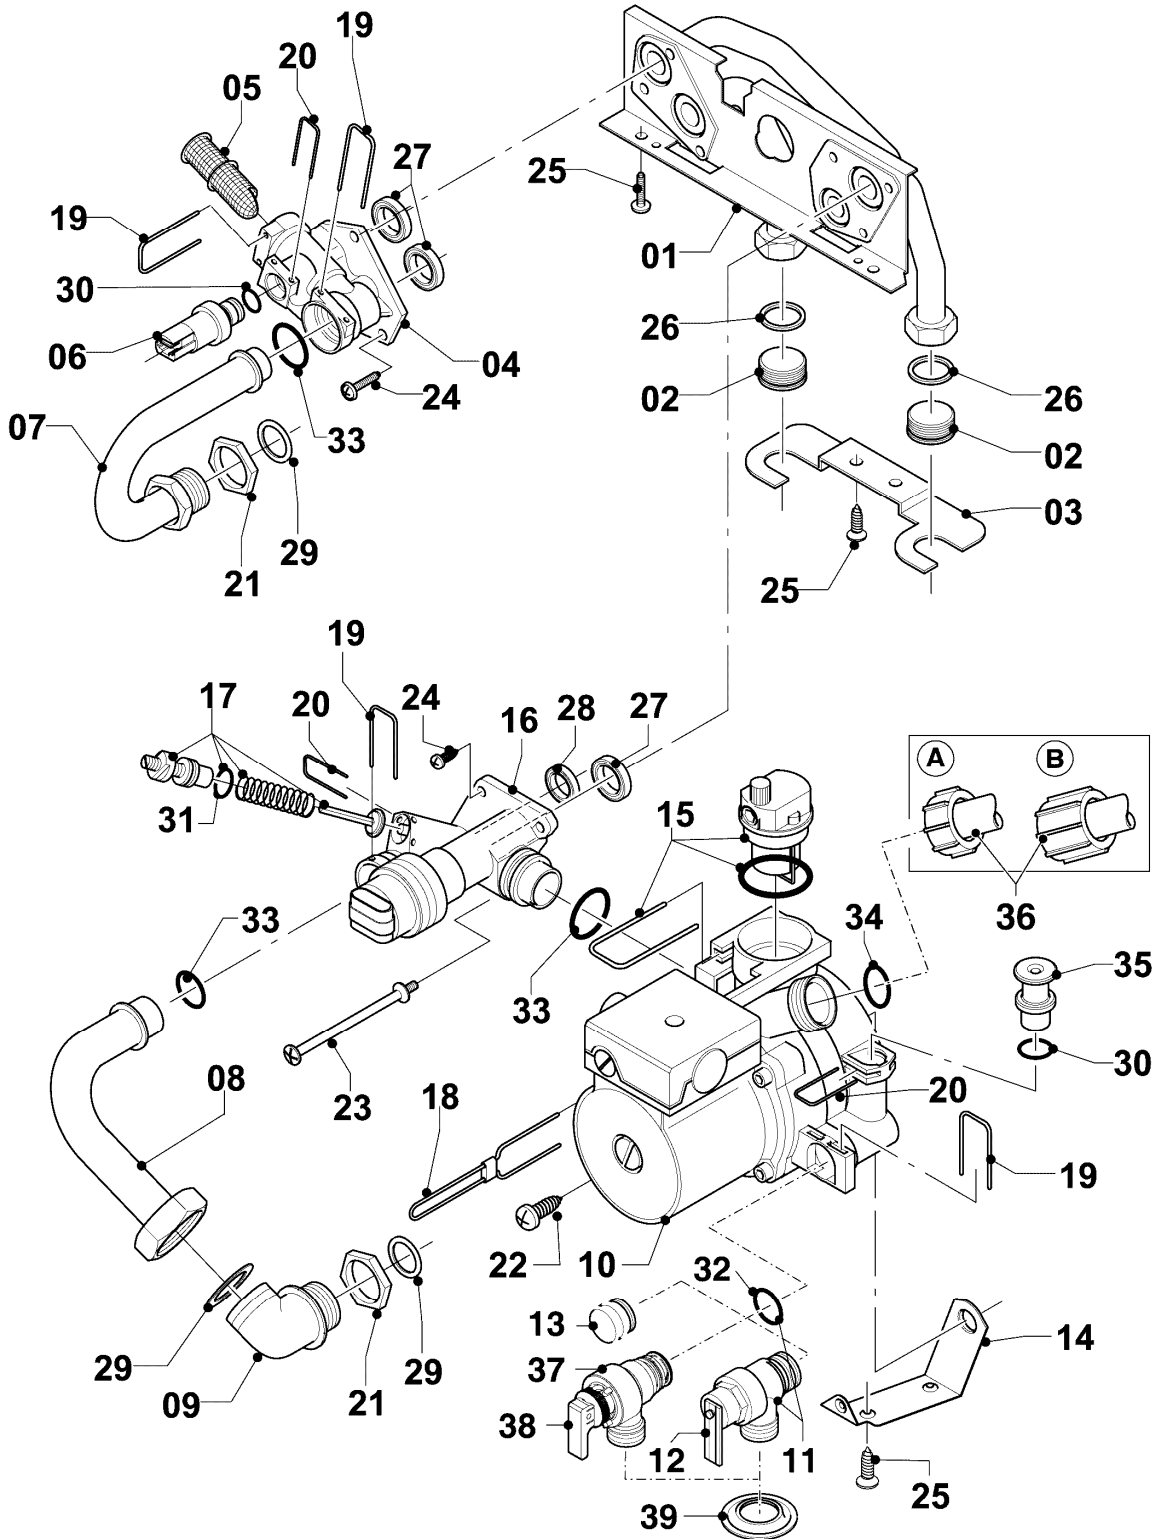

Gas-Wandheizgerät VC Kamin (incl. atmoTEC)

VC 104/4-7

08a - Hydraulikteile

02-08-160.05

-> zum Ersatzteilkauf bei www.loebbeshop.de <-

Gas-Wandheizgerät VC Kamin (incl. atmoTEC)

VC 104/4-7

08a - Hydraulikteile

Pos.	Teilenummer	Beschreibung	Hinweis, Bemerkung
01	0020046782	Hydroplatte	mit Pos. 02,24,25,26,27,28,33
02	0020052070	Stopfen, Set a 2 St.	mit Pos. 26
03	-	-	nicht als Ersatzteil lieferbar
04	179031	Anschlussstück (Messing)	VC 104/4-7, mit Pos. 19,20,24,27,30,33
05	179030	Sieb	mit Pos. 19,33
06	0020059717	Fühler (Wasserdrucksensor)	mit Pos. 20,30
07	179033	Rohr	mit Pos. 21,29,33
08	179036	Rohr	mit Pos. 19,29,33
09	179035	Anschlussstück (ohne Fülleinrichtung)	mit Pos. 29
10	0020130763	Pumpe	VC 104/4-7, mit Pos. 14,15,19,20,22,27,28,30,32,33,34,35
11	178985	Sicherheitsventil (3 bar)	mit Pos. 12, 19, 32
12	178974	Hebel	
14	178984	Halter	mit Pos. 22,25
15	104521	Schnellentlüfter	
16	178978	Vorrangumschaltventil (MS, mit Bypass)	VC 104/4-7, mit Pos. 17,19,20,23,24,27,28,33
17	178980	Bypass	mit Pos. 20
18	178981	Klammer	
19	178992	Klammer (10 St.)	
20	0020107694	Klammer (5 St.)	
21	193598	Mutter, Set a 4 St.	
22	235756	Blechschraube (ST 4,8x19)	
23	0020041941	Schraube (Flachkopfschraube lang)	
24	178967	Schraube M5 x 18 mm (10 St.)	
25	0020107695	Schraube (10 St.)	
26	981142	Rechteckdichtring (10 St.)	
27	193535	Rechteckdichtring (10 St.)	
28	178969	Rechteckdichtring (10 St.)	
29	981140	Rechteckdichtring 3/4 (10 St.)	
30	178993	O-Ring (10 St.)	
31	981165	O-Ring (10 St.)	
32	178986	O-Ring (10 St.)	

-> zum Ersatzteilkauf bei www.loebbeshop.de <-