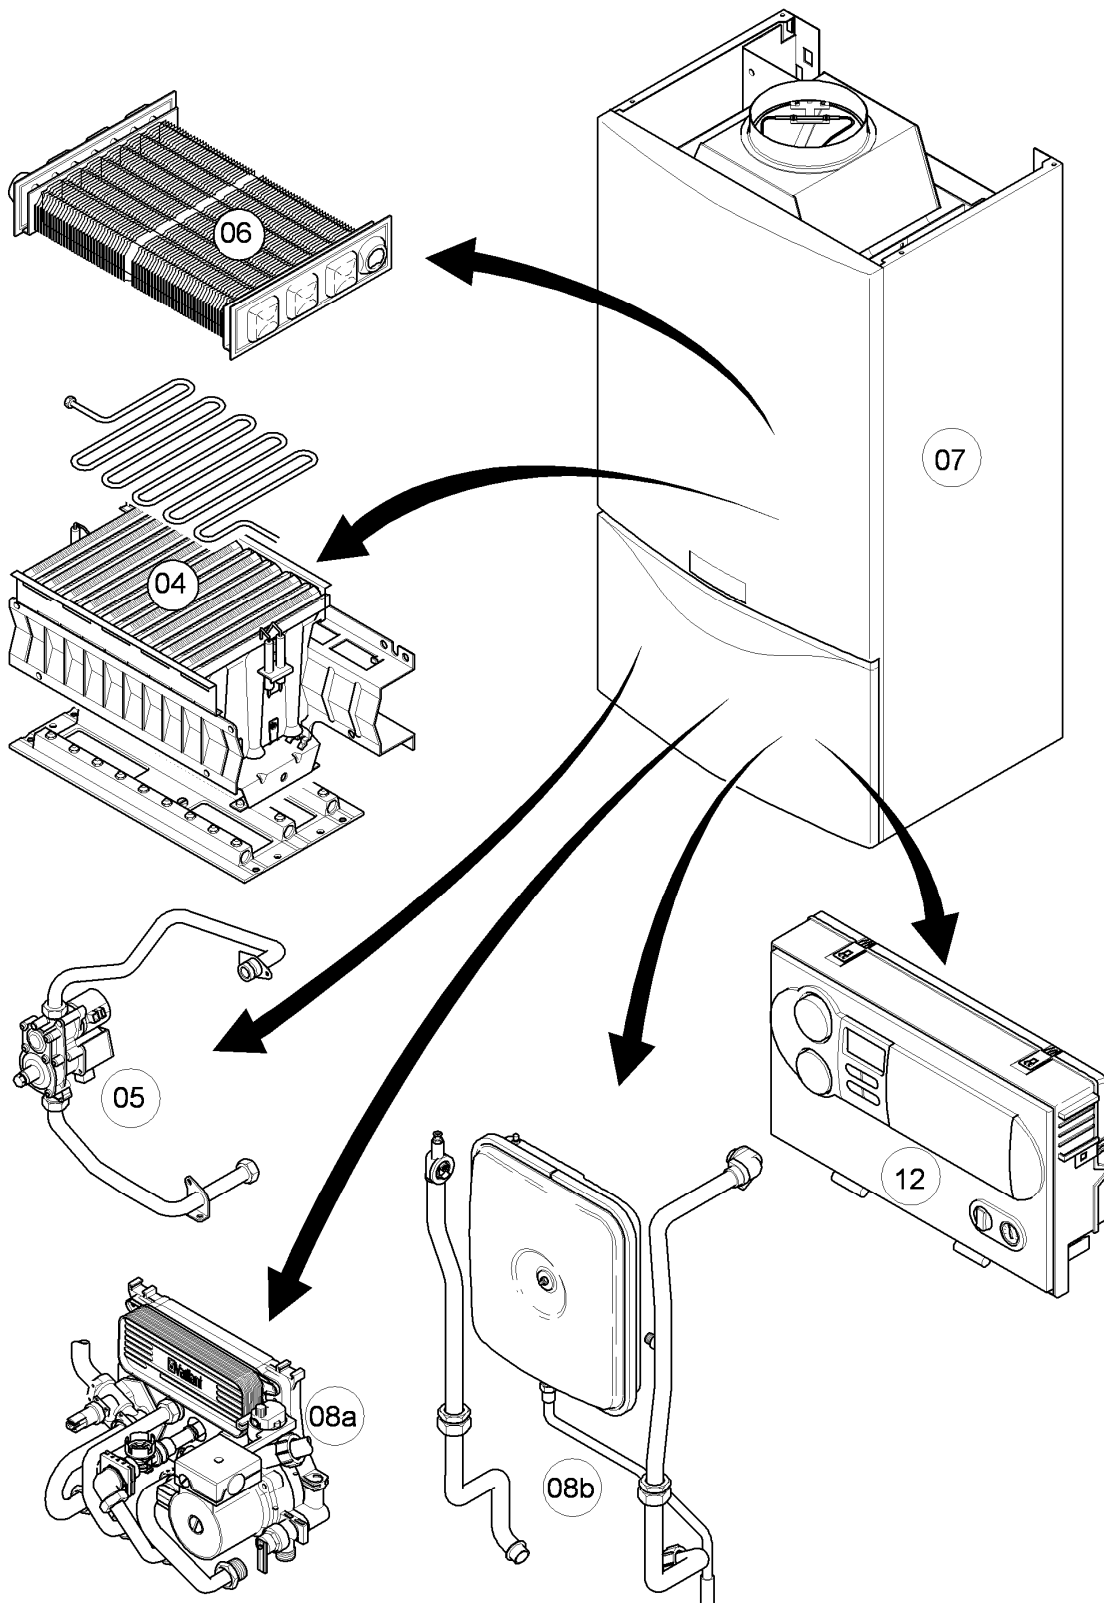

Gas-Wandheizgerät VC Kamin (incl. atmoTEC)

VC 104/4-7

Baugruppenübersicht

02 - 00 - 089.01

-> zum Ersatzteilkauf bei www.loebbeshop.de <-

Gas-Wandheizgerät VC Kamin (incl. atmoTEC)

VC 104/4-7

Baugruppenübersicht

VC 104/4-7

04 - Brenner

Pos.	Teilenummer	Beschreibung	Hinweis, Bemerkung
00	-	-	Gasumstellsätze: siehe Baugruppe 05 Pos. 00
01	0020068026	Brenner Kamin 10kW H,L	VC 104/4-7, Erdgas E+L, mit Pos. 04,10,11,12,13,14
01	0020068027	Brenner Kamin 10kW P	VC 104/4-7, Flüssiggas P, mit Pos. 04,10,11,12,13,14
02	0020068032	Düsenstock 10kW H	VC 104/4-7, Erdgas E, mit Pos. 11,13,14
02	0020068033	Düsenstock 10kW L	VC 104/4-7, Erdgas L, mit Pos. 11,13,14
02	0020068034	Düsenstock 10kW P	VC 104/4-7, Flüssiggas P, mit Pos. 11,13,14
03	213232	Strahlungsblech	
04	118595	Rohrschlange	VC 104/4-7, mit Pos. 12
05	0020068116	Rohr ADG-Brennerkühlung	mit Pos. 12
06	0020068108	Rohr Schnittst.-PWT	VC 104/4-7, mit Pos. 12
07	0020068043	Elektrode (Überwachung)	mit Pos. 09
08	0020068041	Elektrode (Zündung, inkl. Kabel)	VC 104/4-7, Erdgas E,L+P, mit Pos. 09
09	105902	Sechskantschraube (10 St.)	
10	0020107695	Schraube (10 St.)	
11	105839	Sechskantschraube (10 St.)	
12	981146	Rechteckdichtring (10 St.)	
13	0020107733	Schraube	
14	0020107693	O-Ring (10 St.)	
15	0020068056	Halter Anschlussrohr-Brenner	mit Pos. 10