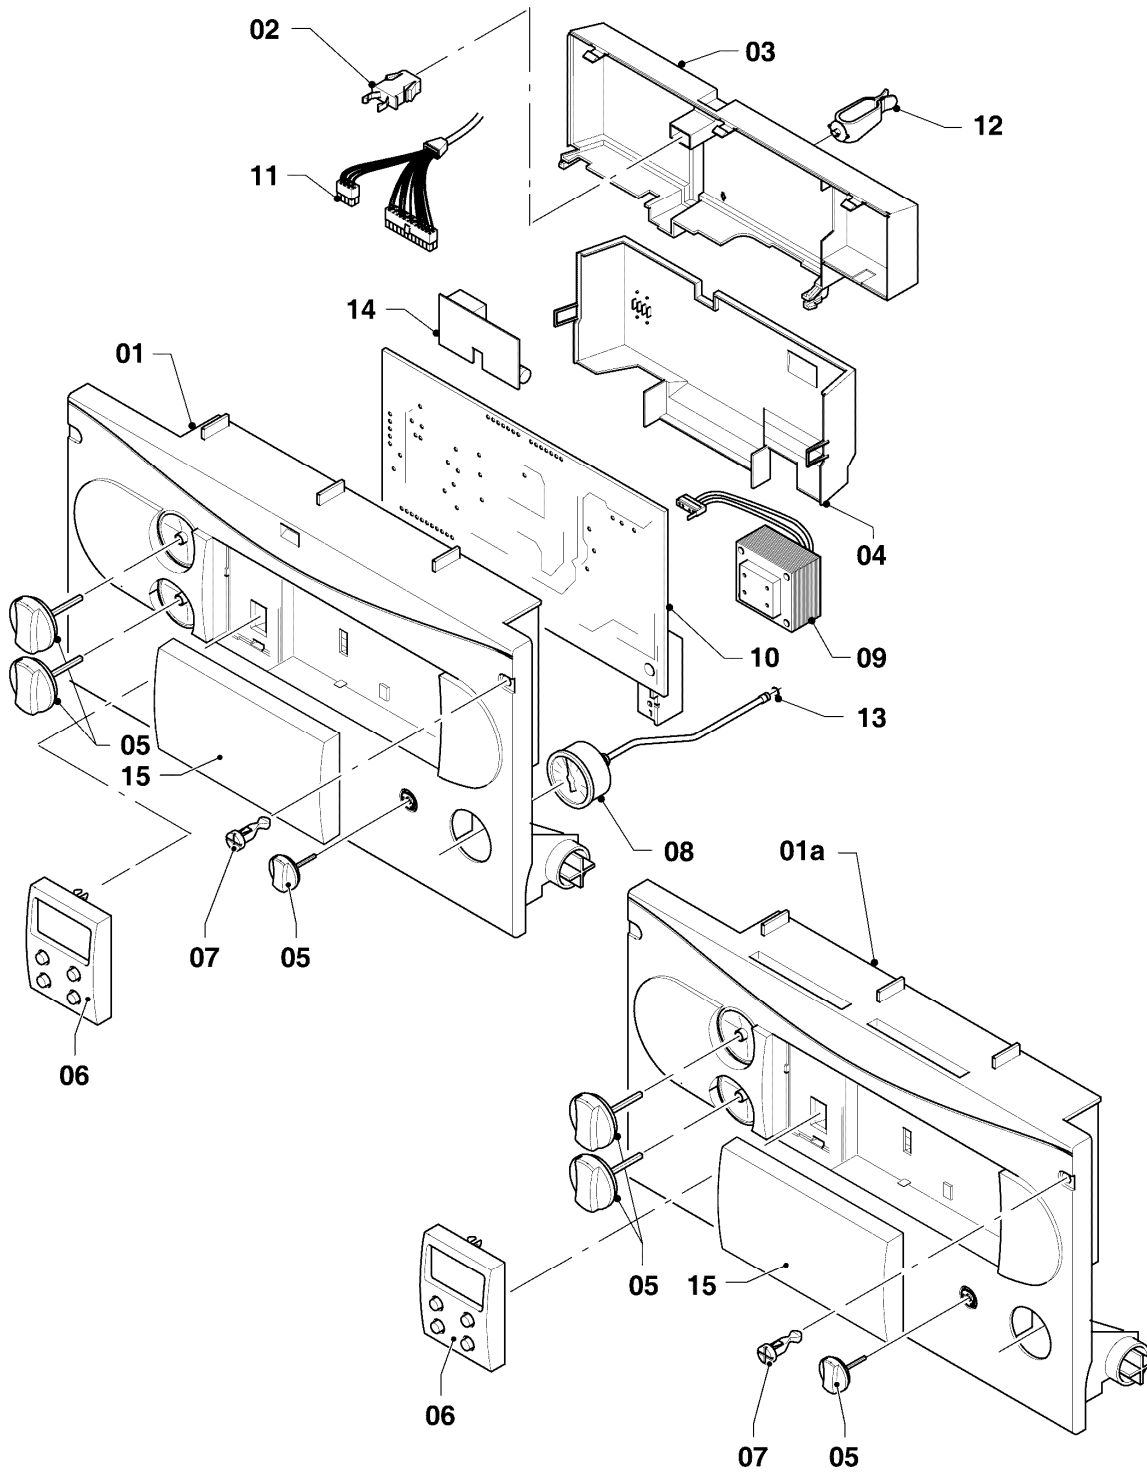

Gas-Wandheizgerät VC Kamin (incl. atmoTEC)

VC 104/3-E

12 - Schaltkasten

02-12-041.03

-> zum Ersatzteilkauf bei www.loebbeshop.de <-

Gas-Wandheizgerät VC Kamin (incl. atmoTEC)

VC 104/3-E

12 - Schaltkasten

Pos.	Teilenummer	Beschreibung	Hinweis, Bemerkung
00	252629	Steckverbinder (Rast 5, 6-polig)	nicht dargestellt
00	078539	Fangband	nicht dargestellt
01	-	-	nicht mehr lieferbar, als Ersatz Pos. 01a mit 078345 bestellen
01a	295260	Gehäuse (Vorderteil)	mit Pos. 05, 07, 15
02	088734	Verschluss	nur für Pos. 01
03	-	-	nicht einzeln lieferbar
04	136882	Gehäuse Rückwand, Unterteil	
05	114289	Knopf platin, Set a 3 St.	
06	509182	Leiterplatte (Display)	
07	132925	Bolzen (10 St.)	
08	101271	Manometer	mit Pos. 13
09	287450	Transformator	
10	130819	Leiterplatte	
10	0020067507	Sicherung 2,0 A T2H (10 St.)	2,0 AT, nicht dargestellt
10	251961	Sicherung 1,25A T (10 St.)	1,25 AT, nicht dargestellt
11	256192	Kabelbaum	
12	-	-	Position entfällt für dieses Gerät
13	981155	O-Ring (10 St.)	
14	-	-	Position entfällt für dieses Gerät
15	0020130490	Abdeckung Reglerschacht, silber	

-> zum Ersatzteilkauf bei www.loebbeshop.de <-