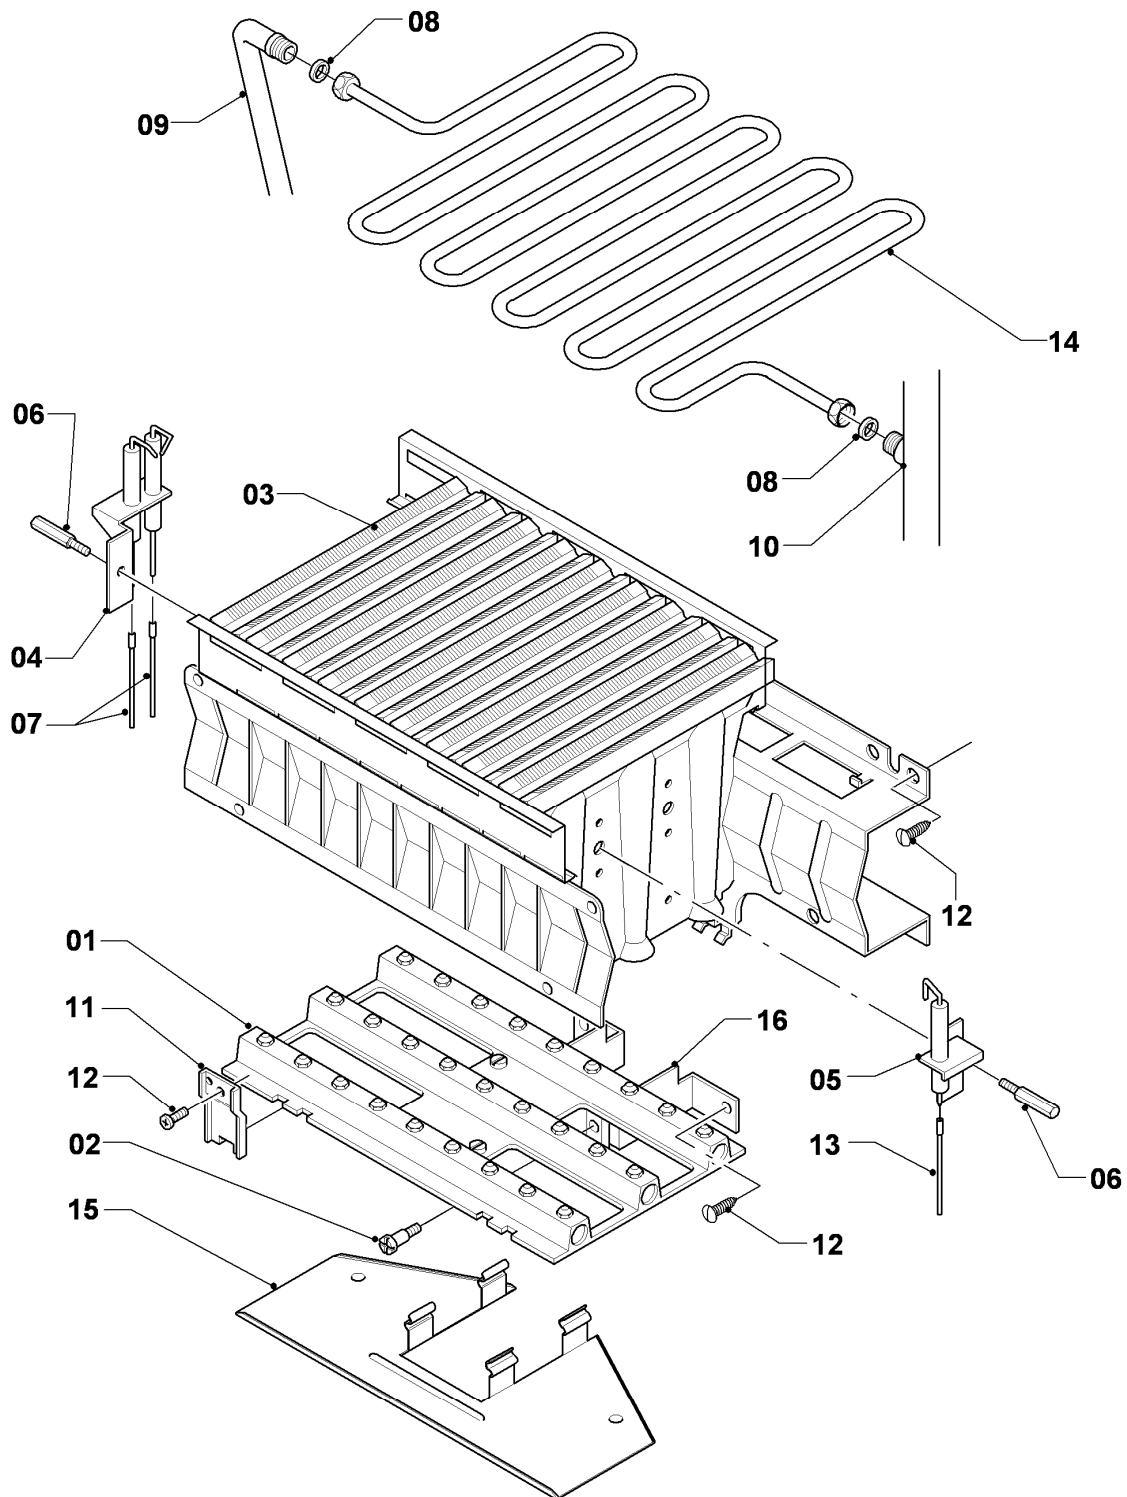

VC 104/3-E

04 - Brenner

02 - 04 - 033.01

-> zum Ersatzteilkauf bei www.loebbeshop.de <-

Gas-Wandheizgerät VC Kamin (incl. atmoTEC)

VC 104/3-E

04 - Brenner

Pos.	Teilenummer	Beschreibung	Hinweis, Bemerkung
00	089960	Beistellteile (Gasumrüstung TEC/3)	P (PB) auf LL (L), E (H), LL (L) auf E (H), E (H) auf LL (L) zusätzlich Verteilerrohr LL (L) oder E (H) bestellen
01	183669	Verteilerrohr	LL (L)
01	183670	Verteilerrohr	E (H)
01	183671	Verteilerrohr	P (PB)
02	0020107733	Schraube	
03	031518	Kammergruppe	E,LL (H,L), mit Pos. 04 - 06, 14
03	031519	Kammergruppe	P (PB)
04	090684	Elektrode (Zündung)	mit Pos. 06
05	090685	Elektrode (Überwachung)	mit Pos. 06
06	105902	Sechskantschraube (10 St.)	
07	091556	Zündkabel	
08	981146	Rechteckdichtring (10 St.)	
09	022507	Rohr	
10	022692	Rohr	
11	221732	Stütze	
12	0020107695	Schraube (10 St.)	
13	256192	Kabelbaum	
14	118595	Rohrschlange	mit Pos. 08
15	213232	Strahlungsblech	
16	0020073576	Halter (Anschlussrohr-Brenner)	mit Pos. 12

VC 104/3-E

05 - Gasregelteile

Pos.	Teilenummer	Beschreibung	Hinweis, Bemerkung
01	053519	Gasarmatur	E,LL (H,L), mit Pos. 04
01	053524	Gasarmatur	P (PB), mit Pos. 04
02	-	-	nicht mehr lieferbar, siehe Pos. 18
03	081697	Anschlussstück	mit Pos. 04, 05, 11
04	982319	O-Ring 'D'	
05	0020107693	O-Ring (10 St.)	
06	022508	Rohr	mit Pos. 05
07	118937	Flachkopfschraube (M 5x12)	
08	256190	Kabelbaum (Gasarmatur)	
09	256192	Kabelbaum	
10	105904	Zylinderschraube (Set)	
11	981142	Rechteckdichtring (10 St.)	
12	0020107733	Schraube	
13	0020107695	Schraube (10 St.)	
14	049728	Vordüse 3,9	E,LL (H,L)
14	049602	Vordüse 1 x 2,70	P (PB)
15	-	-	nicht mehr lieferbar, siehe Pos. 16
16	111979	Formschraube (5 St.)	
17	0020107735	Verschraubung	3/4 auf 1/2
17	080074	Quetschverschraubung 3/4	3/4
18	0020058188	Rohr	mit Pos. 04, 16