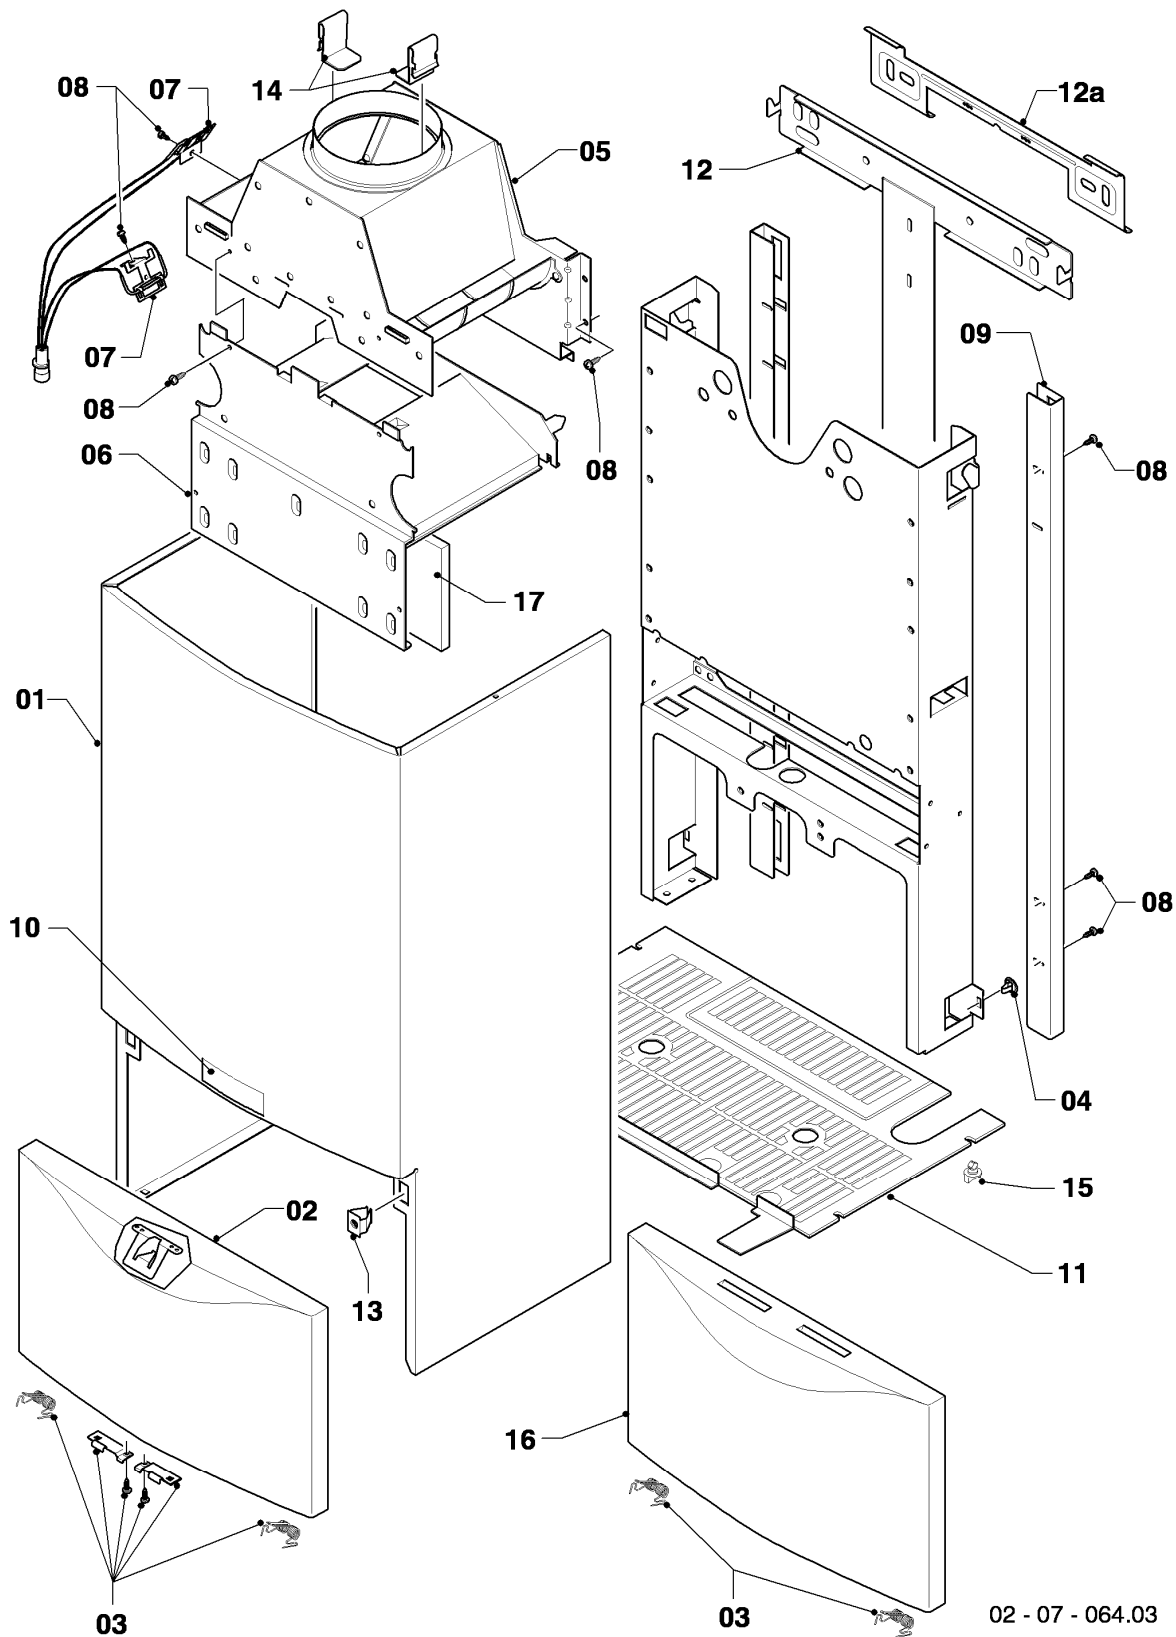

Gas-Wandheizgerät VC Kamin (incl. atmoTEC)

VC 104/3-E

07 - Verkleidungsteile

-> zum Ersatzteilkauf bei www.loebbeshop.de <-

Gas-Wandheizgerät VC Kamin (incl. atmoTEC)

VC 104/3-E

07 - Verkleidungsteile

Pos.	Teilenummer	Beschreibung	Hinweis, Bemerkung
01	067314	Mantel	mit Pos. 04, 10, 13, 15
02	078954	Deckel, Verkleidung (Blech)	bis 09/02, mit Pos. 03
03	188742	Feder, Set a 2 St.	
04	219619	Klammer (10 St.)	
05	102527	Strömungssicherung	
06	078943	Deckel mit Isomatte	mit Pos. 17
07	253537	Fühler, Abgassensor	mit Pos. 08
08	0020107695	Schraube (10 St.)	
09	149650	Träger, Set a 2 St.	
10	118096	Firmenschild (alle Typen)	
11	079533	Abdeckgitter, unten	
12	091417	Halter Gerät (Montagesatz)	
12a	-	-	Position entfällt für dieses Gerät
13	219620	Klammer (10 St.)	
14	280235	Klips	
15	290811	Clip, Set a 4 St.	
16	078345	Deckel, Verkleidung (Blech)	ab 09/02, mit Pos. 03
17	-	-	siehe Baugruppe 06

-> zum Ersatzteilkauf bei www.loebbeshop.de <-