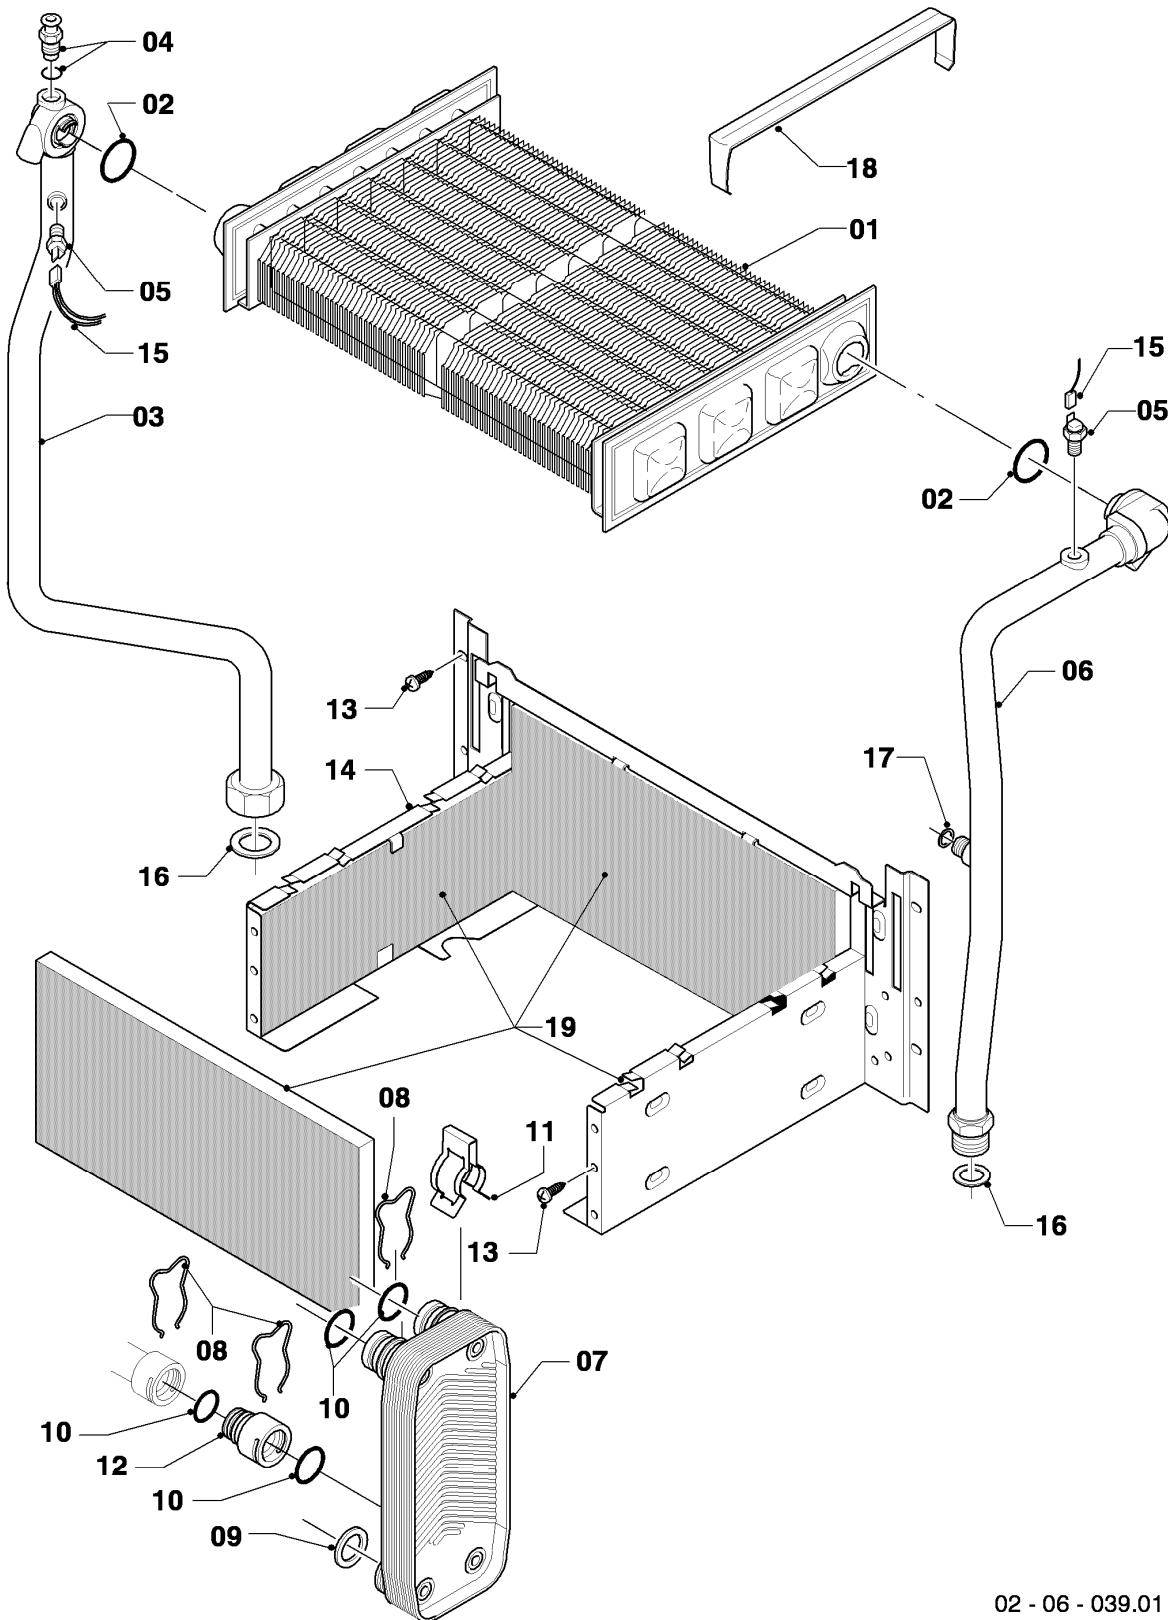

Gas-Wandheizgerät VC Kamin (incl. atmoTEC)

VC 104/3-E

06 - Wärmetauscher

02 - 06 - 039.01

-> zum Ersatzteilkauf bei www.loebbeshop.de <-

Gas-Wandheizgerät VC Kamin (incl. atmoTEC)

VC 104/3-E

06 - Wärmetauscher

Pos.	Teilenummer	Beschreibung	Hinweis, Bemerkung
01	065128	Wärmetauscher HW	mit Pos. 02, 18
02	981170	O-Ring (10 St.)	
03	022682	Rohr	mit Pos. 02, 04, 05, 16
04	140015	Entlüftungsschraube	
05	252805	Fühler (NTC)	
06	022692	Rohr	mit Pos. 02, 05, 16, 17
07	-	-	Position entfällt für dieses Gerät
08	-	-	Position entfällt für dieses Gerät
09	-	-	Position entfällt für dieses Gerät
10	-	-	Position entfällt für dieses Gerät
11	-	-	Position entfällt für dieses Gerät
12	-	-	Position entfällt für dieses Gerät
13	0020107695	Schraube (10 St.)	
14	117551	Heizschacht	mit Pos. 19
15	256192	Kabelbaum	
16	981140	Rechteckdichtring 3/4 (10 St.)	
17	981146	Rechteckdichtring (10 St.)	
18	071326	Schornsteinblende	
19	0020068067	Isoliermatte Kamin 10kW (Set)	

-> zum Ersatzteilkauf bei www.loebbeshop.de <-