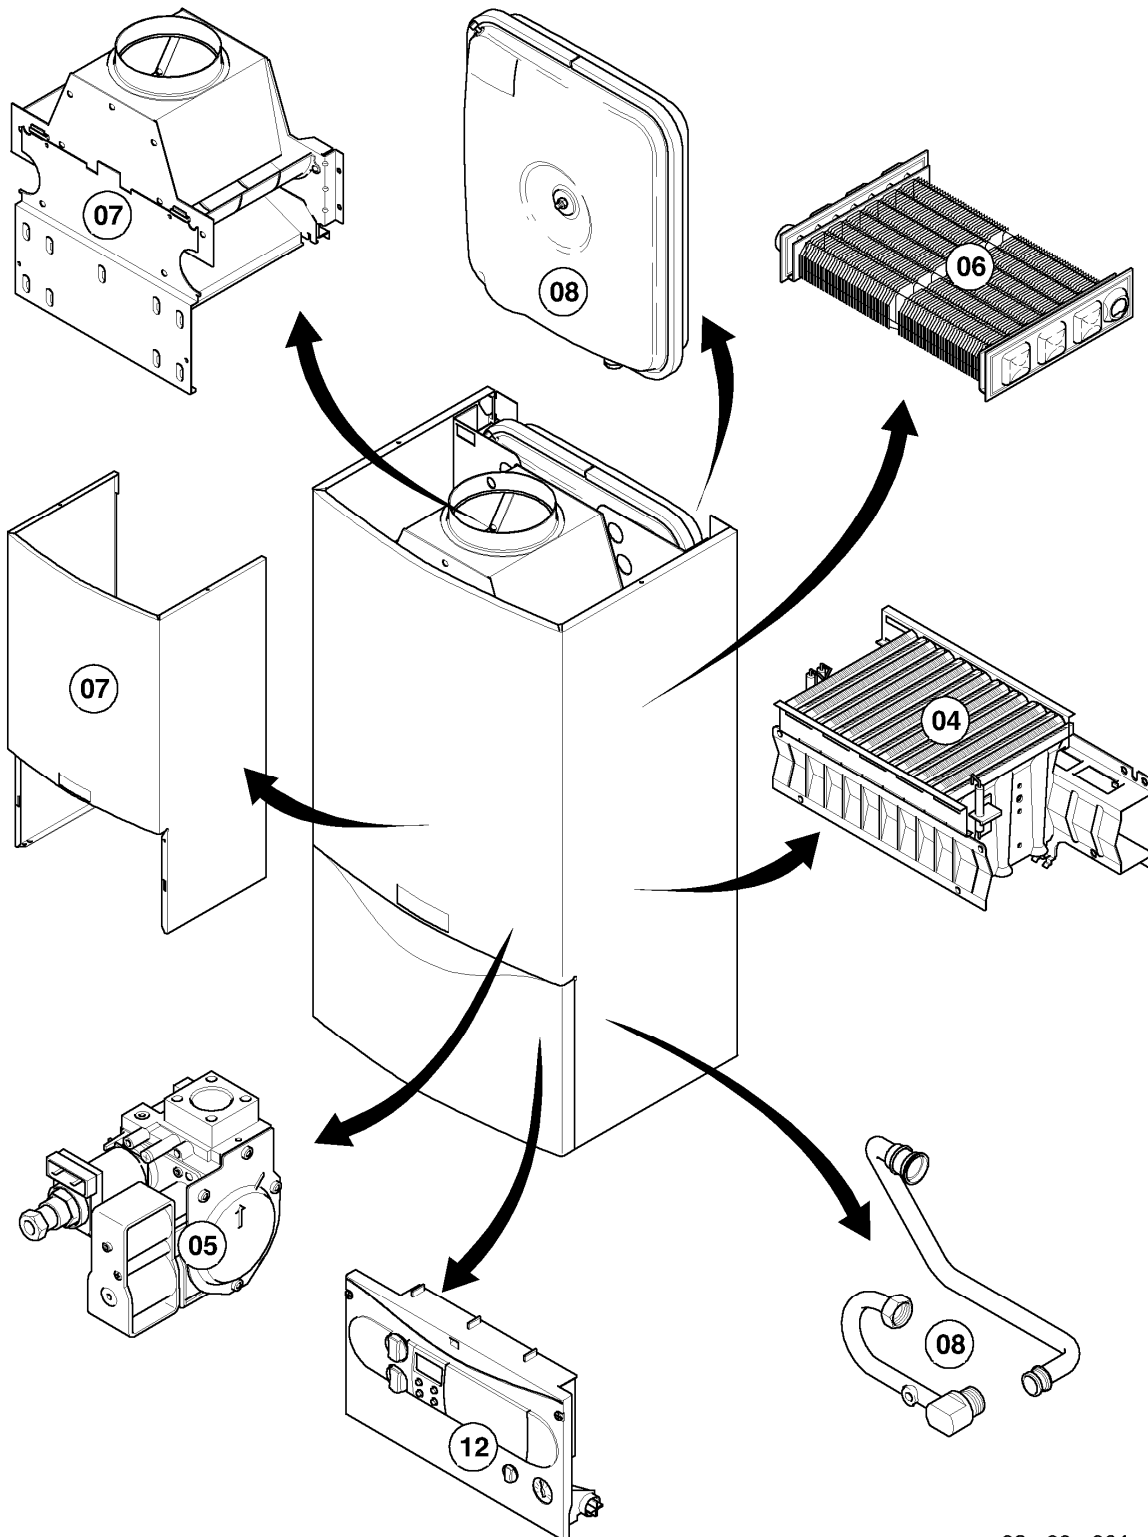

Gas-Wandheizgerät VC Kamin (incl. atmoTEC)

VC 104/3-E

Baugruppenübersicht

02 - 00 - 064

-> zum Ersatzteilkauf bei www.loebbeshop.de <-

Gas-Wandheizgerät VC Kamin (incl. atmoTEC)

VC 104/3-E

Baugruppenübersicht

Pos.	Baugruppe
04	Brenner
05	Gasregelteile
06	Wärmetauscher
07	Verkleidungsteile
08	Hydraulikteile
12	Schaltkasten

-> zum Ersatzteilkauf bei www.loebbeshop.de <-