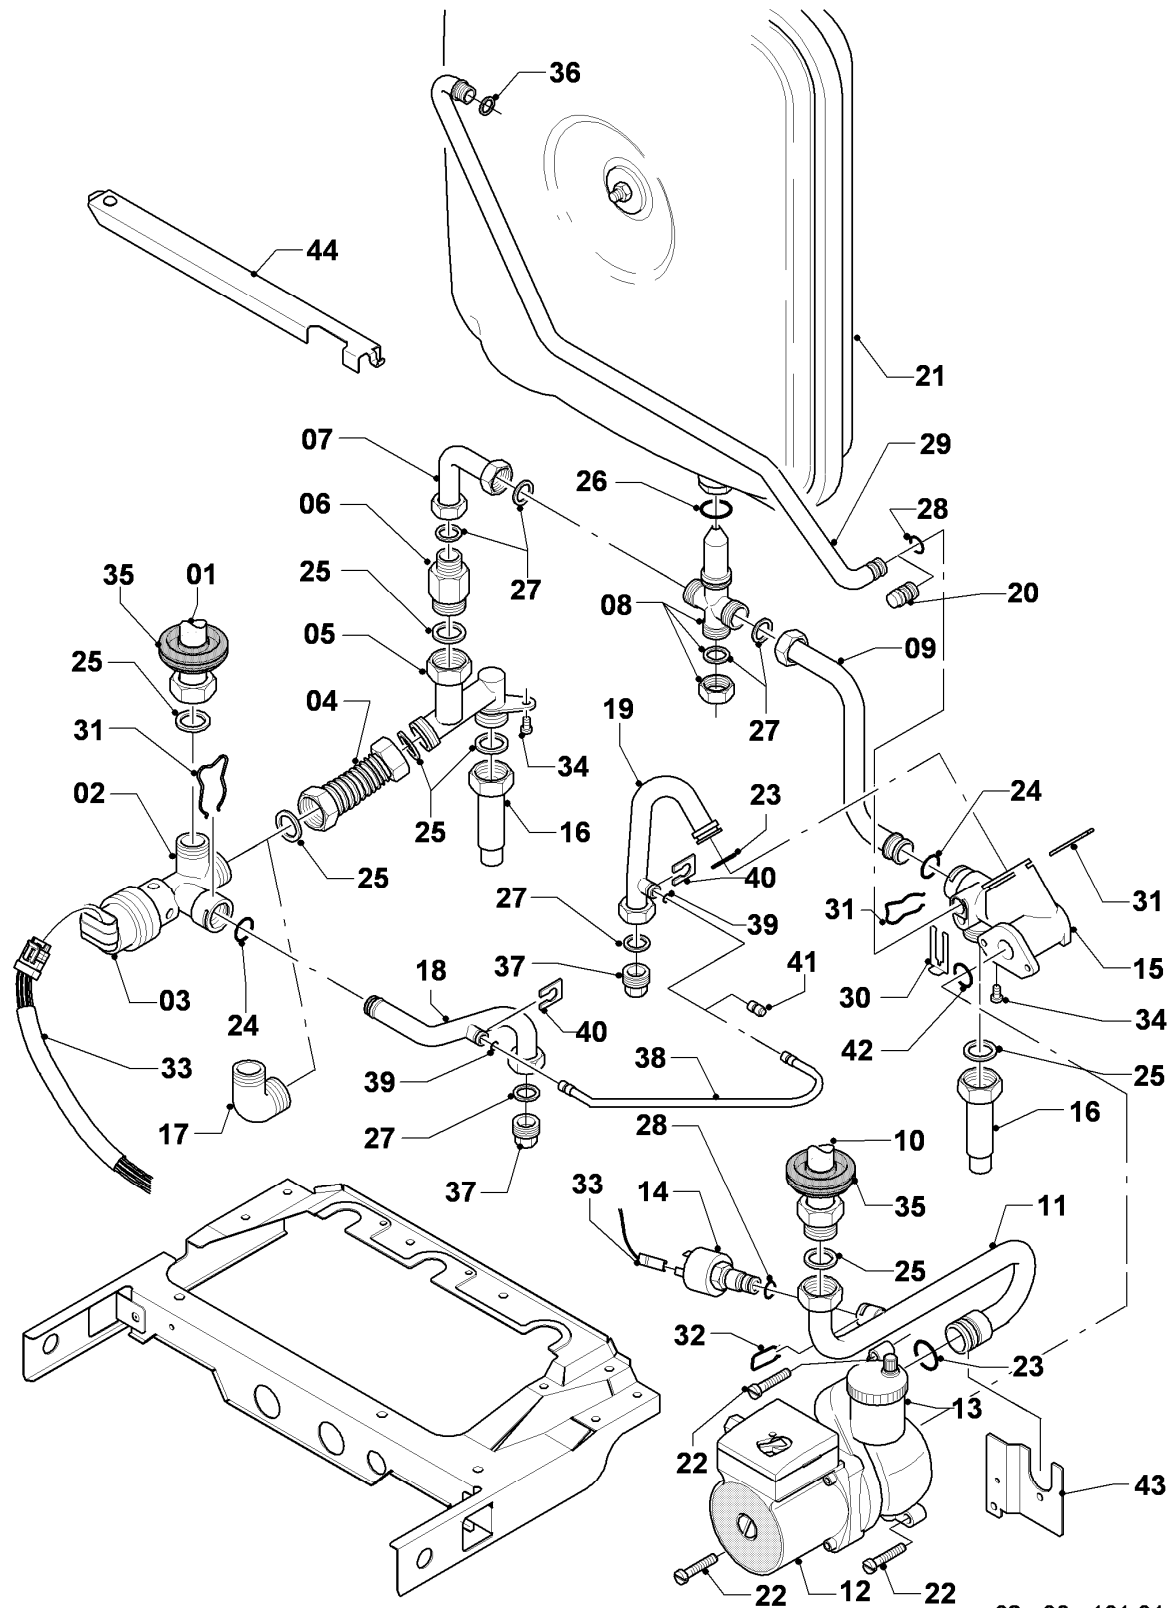

Gas-Wandheizgerät VC Kamin (incl. atmoTEC)

VC 104/3-E

08 - Hydraulikteile

02 - 08 - 101.04

-> zum Ersatzteilkauf bei www.loebbeshop.de <-

Gas-Wandheizgerät VC Kamin (incl. atmoTEC)

VC 104/3-E

08 - Hydraulikteile

Pos.	Teilenummer	Beschreibung	Hinweis, Bemerkung
00	981053	Dichtungssatz	nicht dargestellt, für Hydraulik
01	022682	Rohr	mit Pos. 25
02	252457	Vorrangumschaltventil	mit Pos. 03, 24, 25, 31
03	140429	Stellantrieb für VU-Ventil	
04	022691	Rohr	mit Pos. 25
05	081694	Anschlussstück	mit Pos. 25
06	150250	Überströmventil	2,5 m, mit Pos. 25, 27
06	150248	Überströmventil	1, 7 m, mit Pos. 25, 27
06	150249	Überströmventil	3,5 m, mit Pos. 25, 27
07	022504	Rohr	mit Pos. 27
08	129265	T-Stück	mit Pos. 26, 27
09	022503	Rohr	mit Pos. 24, 27
10	022692	Rohr	mit Pos. 25
11	022501	Rohr	mit Pos. 23, 25, 28, 32
12	160950	Pumpe	mit Pos. 13, 23, 42
13	061707	Schnellentlüfter	
14	712087	Drucksensor	mit Pos. 28, 32
15	081695	Anschlussstück	mit Pos. 23, 24, 30, 31
16	022527	Rohr	mit Pos. 25
17	-	-	Position entfällt für dieses Gerät
18	022689	Rohr	mit Pos. 24, 27, 37
19	022690	Rohr	mit Pos. 23, 27, 37
20	139471	Stopfen	mit Pos. 28
21	181022	Ausdehnungsgefäß 12 ltr.	mit Pos. 26
22	118951	Flachkopfschraube (M 6x28,5)	
23	981151	O-Ring (10 St.)	
24	981163	O-Ring (10 St.)	
25	981140	Rechteckdichtring 3/4 (10 St.)	
26	981176	O-Ring (10 St.)	
27	981142	Rechteckdichtring (10 St.)	
28	981154	O-Ring (10 St.)	
29	022507	Rohr	mit Pos. 28, 36
30	219635	Klammer (5 St.)	
31	219622	Klemmfeder (10 St.)	

-> zum Ersatzteilkauf bei www.loebbeshop.de <-