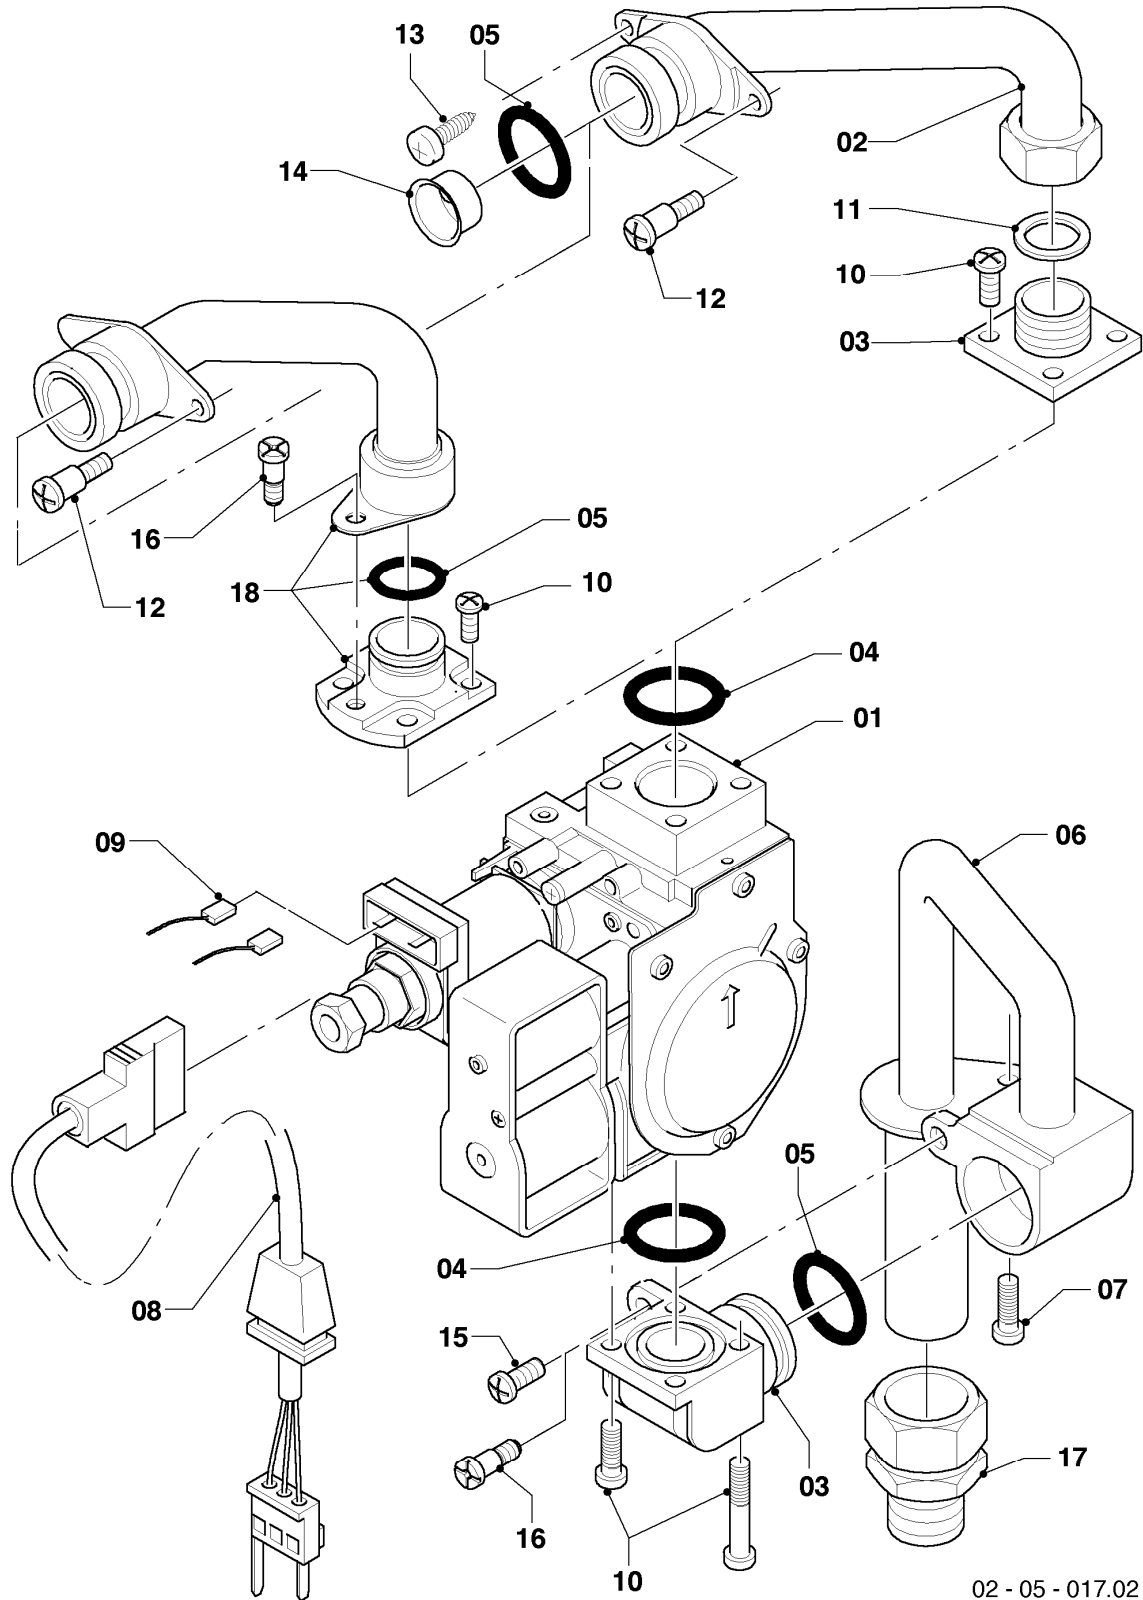

Gas-Wandheizgerät VC Kamin (incl. atmoTEC)

VC 104/3-E

05 - Gasregelteile

02-05-017.02

-> zum Ersatzteilkauf bei www.loebbeshop.de <-

Gas-Wandheizgerät VC Kamin (incl. atmoTEC)

VC 104/3-E

05 - Gasregelteile

Pos.	Teilenummer	Beschreibung	Hinweis, Bemerkung
01	053519	Gasarmatur	E,LL (H,L), mit Pos. 04
01	053524	Gasarmatur	P (PB), mit Pos. 04
02	-	-	nicht mehr lieferbar, siehe Pos. 18
03	081697	Anschlussstück	mit Pos. 04, 05, 11
04	982319	O-Ring 'D'	
05	0020107693	O-Ring (10 St.)	
06	022508	Rohr	mit Pos. 05
07	118937	Flachkopfschraube (M 5x12)	
08	256190	Kabelbaum (Gasarmatur)	
09	256192	Kabelbaum	
10	105904	Zylinderschraube (Set)	
11	981142	Rechteckdichtring (10 St.)	
12	0020107733	Schraube	
13	0020107695	Schraube (10 St.)	
14	049728	Vordüse 3,9	E,LL (H,L)
14	049602	Vordüse 1 x 2,70	P (PB)
15	-	-	nicht mehr lieferbar, siehe Pos. 16
16	111979	Formschraube (5 St.)	
17	0020107735	Verschraubung	3/4 auf 1/2
17	080074	Quetschverschraubung 3/4	3/4
18	0020058188	Rohr	mit Pos. 04, 16

-> zum Ersatzteilkauf bei www.loebbeshop.de <-