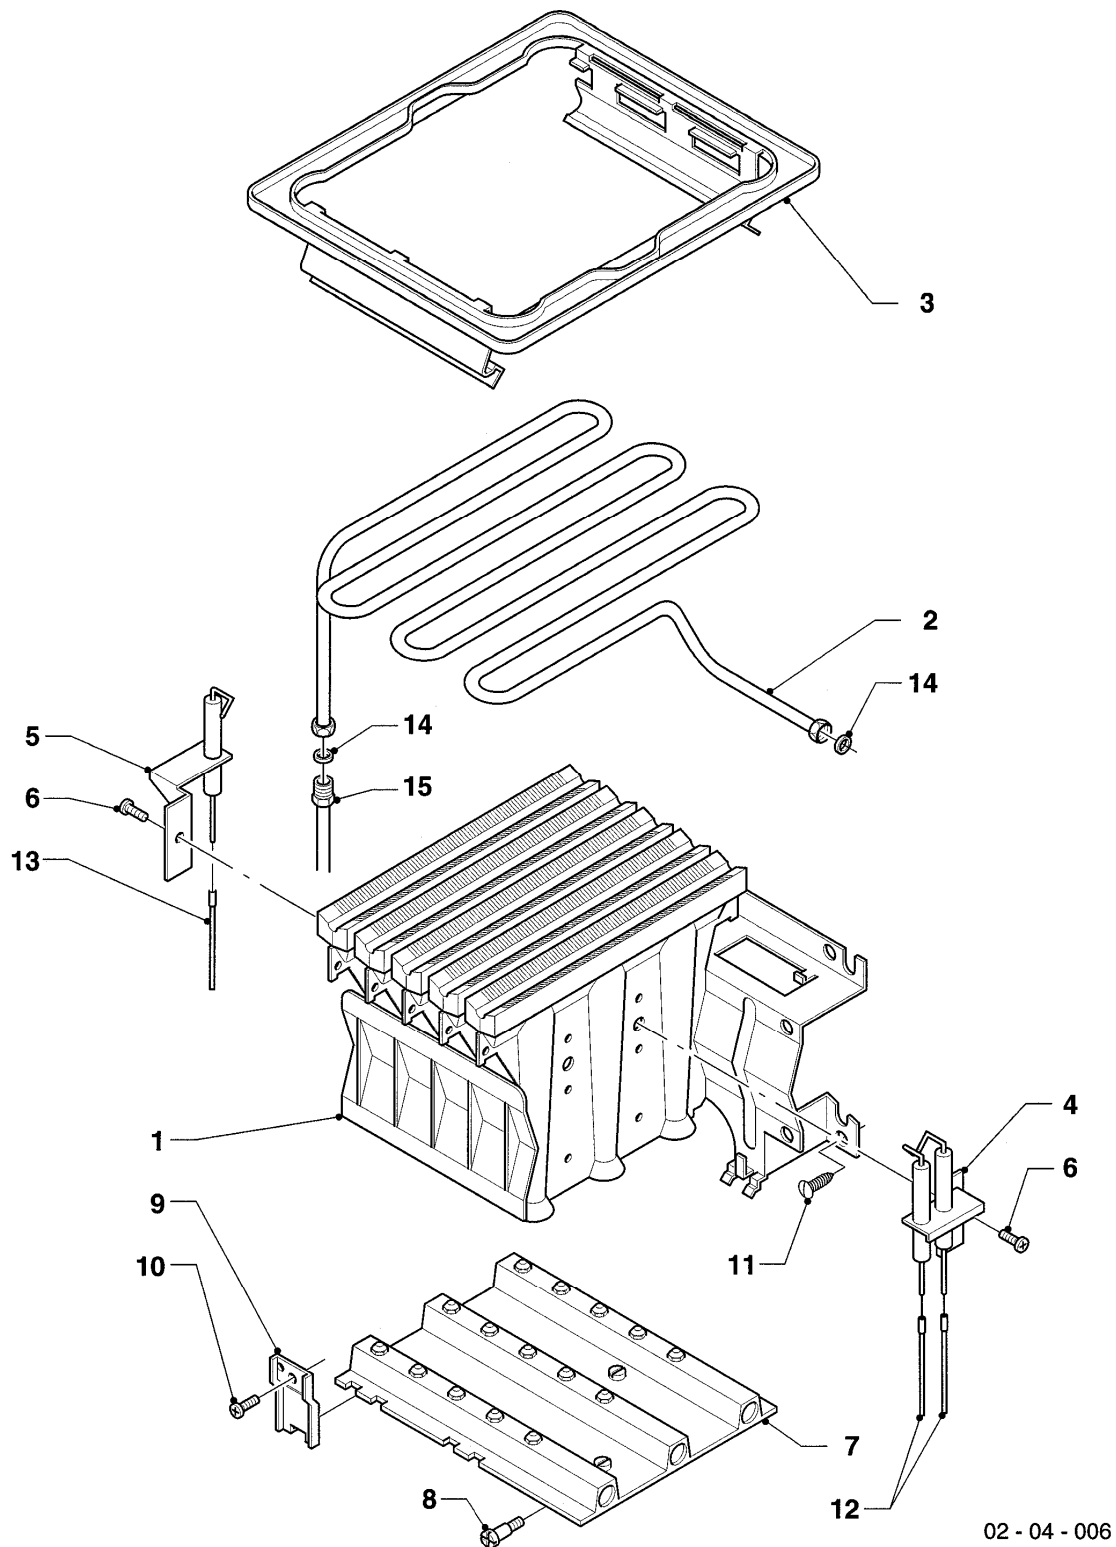

Gas-Wandheizgerät VC Kamin (incl. atmoTEC)

VC 104/2 XE

04 - Brenner

-> zum Ersatzteilkauf bei www.loebbeshop.de <-

Gas-Wandheizgerät VC Kamin (incl. atmoTEC)

VC 104/2 XE

04 - Brenner

Pos.	Teilenummer	Beschreibung	Hinweis, Bemerkung
01	041951	Kammergruppe	VC 104/2 XE, E,LL (H,L), mit Pos. 02, 03, 04, 05
01	042021	Kammergruppe	VC 104/2 XE, P (PB), mit Pos. 02, 03, 04, 05
02	118570	Kühlschlange	
03	070947	Kondensatrinne	
04	090684	Elektrode (Zündung)	mit Pos. 06
05	090685	Elektrode (Überwachung)	mit Pos. 06
06	118936	Zylinderschraube KS/S	
07	184049	Verteilerrohr	VC 104/2 XE, LL (L)
07	184050	Verteilerrohr	VC 104/2 XE, E (H)
07	183648	Verteilerrohr	VC 104/2 XE, P (PB)
08	0020107733	Schraube	
09	221732	Stütze	
10	0020107695	Schraube (10 St.)	
11	235727	Blechschrabe	
12	091546	Zündkabel	
13	256080	Kabelbaum	
14	981146	Rechteckdichtring (10 St.)	
15	089285	Anschlussrohr	

-> zum Ersatzteilkauf bei www.loebbeshop.de <-