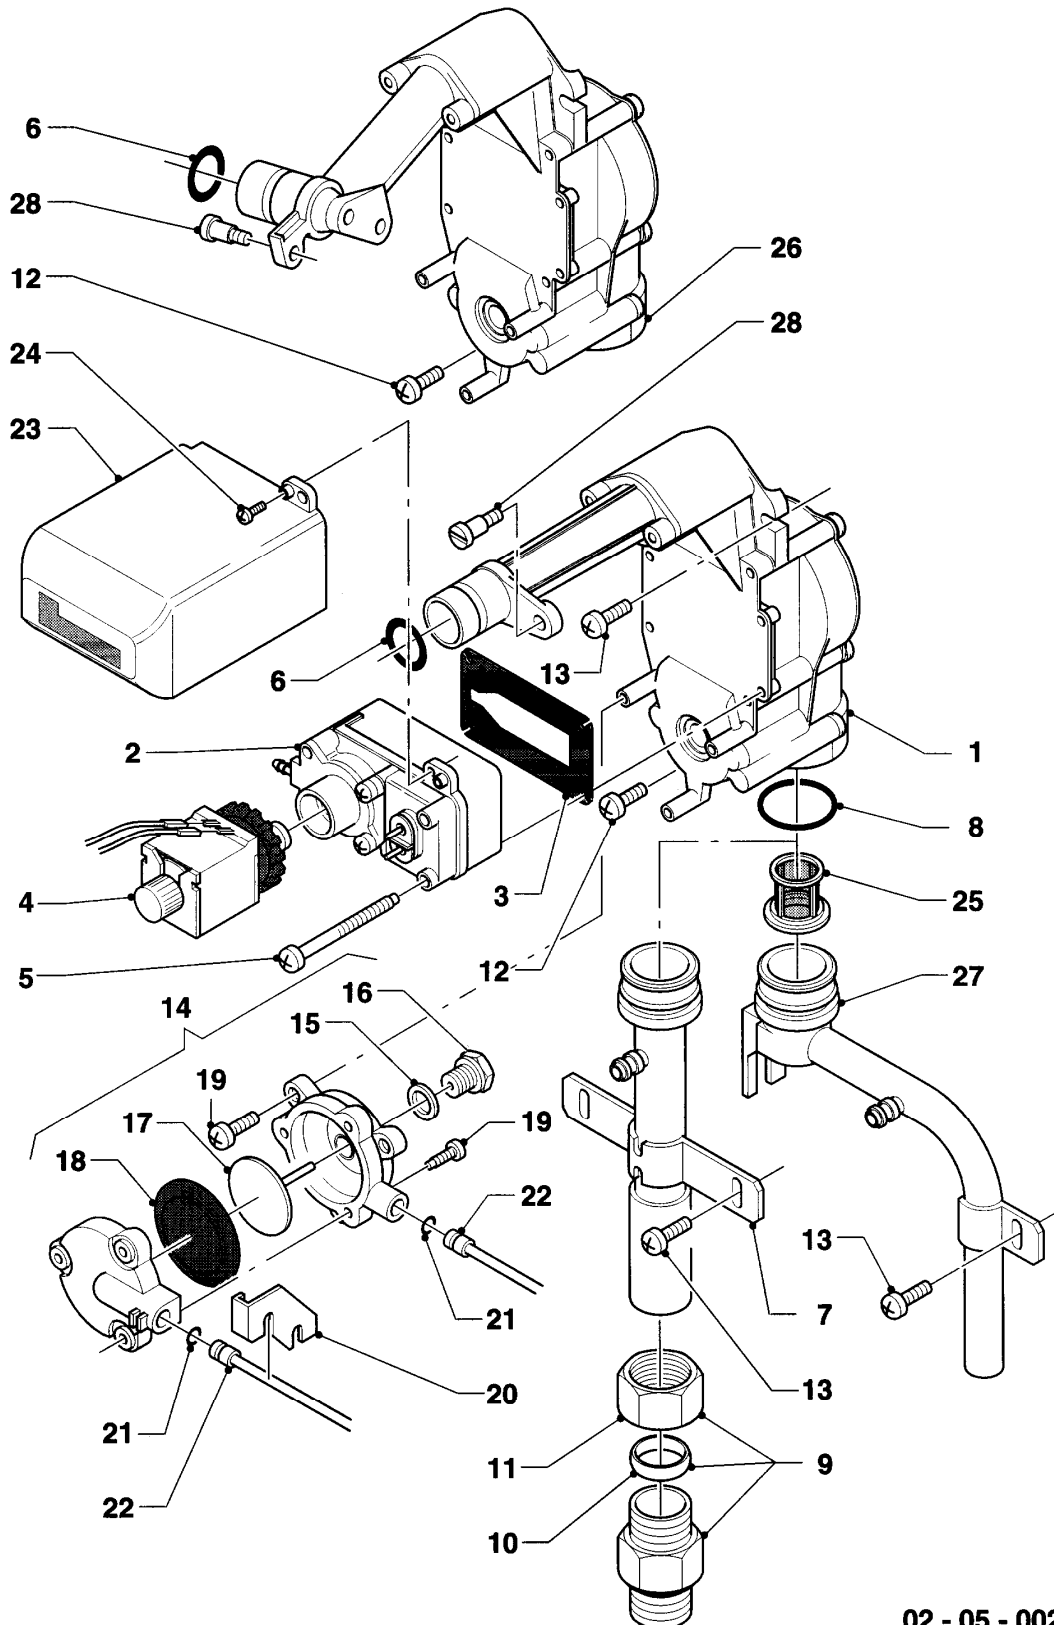

Gas-Wandheizgerät VC Kamin (incl. atmoTEC)

VC 104/2 XE

05 - Gasregelteile

02 - 05 - 002 - 01

-> zum Ersatzteilkauf bei www.loebbeshop.de <-

Gas-Wandheizgerät VC Kamin (incl. atmoTEC)

VC 104/2 XE

05 - Gasregelteile

Pos.	Teilenummer	Beschreibung	Hinweis, Bemerkung
01	-	-	Pos. entfällt
02	050212	Servodruckregler	VC 104/2 XE, E, LL (H, L), mit Pos. 03, 04
02	050213	Servodruckregler	VC 104/2 XE, mit Pos. 03, 04, P (PB)
03	980951	Dichtung	
04	170342	Magnet	VC 104/2 XE, E, LL (H, L)
04	170343	Magnet	VC 104/2 XE, P (PB)
05	118943	Flachkopfschraube	
06	0020107693	O-Ring (10 St.)	
06	049605	Vordüse 1 x 2,20	VC 104/2 XE, P (PB), nicht dargestellt
06	982481	Dichtung	VC 104/2 XE, P (PB), für Vordüse, nicht dargestellt
07	-	-	Position entfällt für diese Geräte
08	982310	O-Ring	
09	083408	Quetschverschraubung R 1/2	
10	980410	Dichtring	
11	111328	Überwurfmutter	
12	118942	Linsenschraube	
13	070334	Blechschaube	
14	151017	Strömungsschalter (Noryl)	mit Pos. 15-21
15	981147	Rechteckdichtring (10 St.)	
16	012156	Stopfbuchse	
17	010456	Membranteller	
18	020220	Membrane	
19	118947	Linsenschraube	
20	0020107697	Klammer	
21	981155	O-Ring (10 St.)	
22	-	-	Steuerleitung siehe 08a Steuerleitungen
23	204102	Abdeckhaube	
24	118945	Linsenschraube	
25	108901	Sieb	
26	053209	Gasarmatur	VC 104/2 XE, E, LL (H, L), mit Pos. 02-06, 08, 12, 14-19, 23-25
26	053360	Gasarmatur	VC 104/2 XE, P (PB), mit Pos. 02-06, 08, 12, 14-19,23-25
27	082641	Gasanschluss	mit Pos. 08
28	0020107733	Schraube	

-> zum Ersatzteilkauf bei www.loebbeshop.de <-