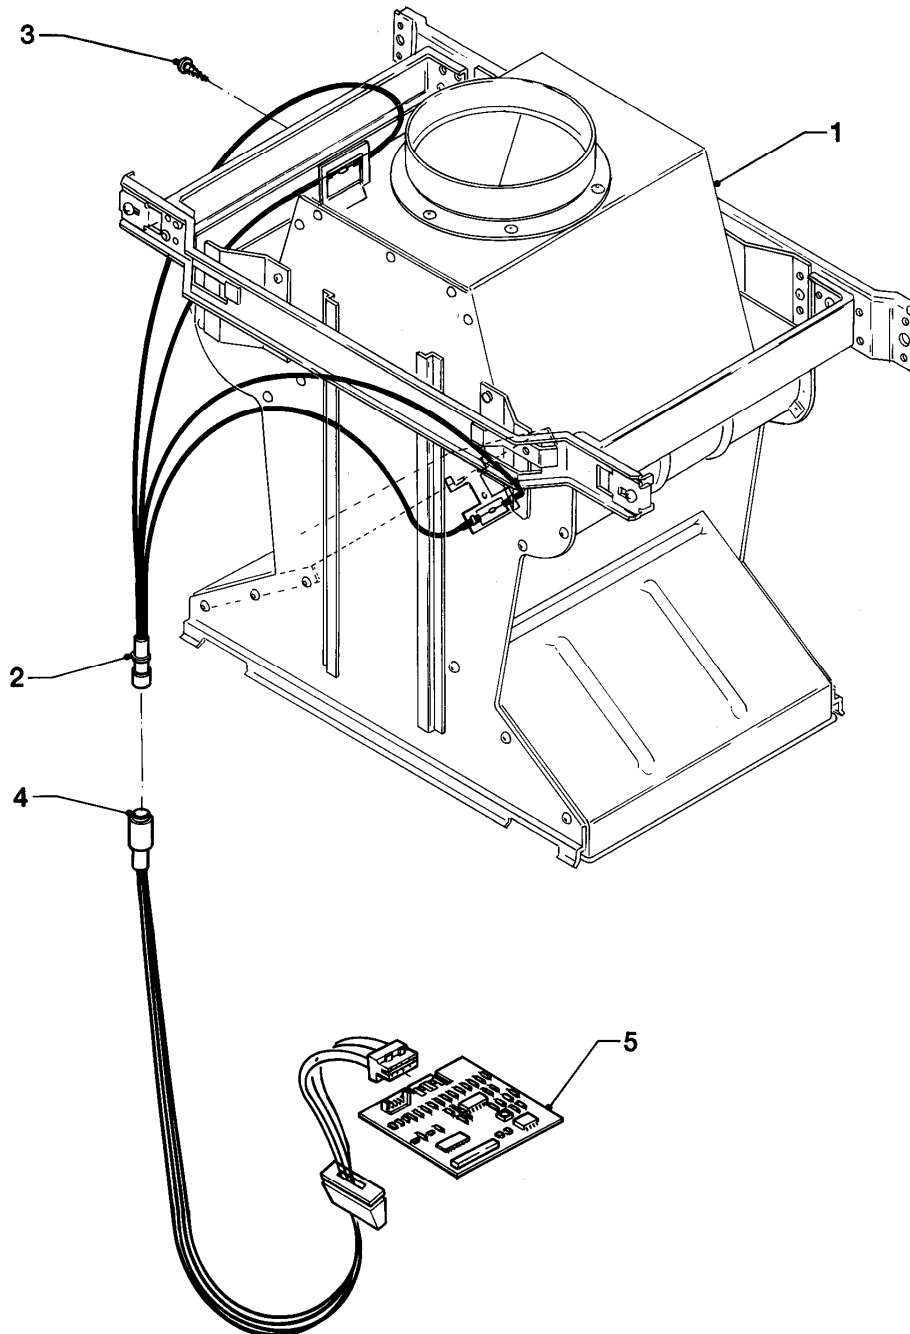

Gas-Wandheizgerät VC Kamin (incl. atmoTEC)

VC 104/2 XE

12b - Abgassensor

02 - 12 - 005

-> zum Ersatzteilkauf bei www.loebbeshop.de <-

Gas-Wandheizgerät VC Kamin (incl. atmoTEC)

VC 104/2 XE

12b - Abgassensor

Pos.	Teilenummer	Beschreibung	Hinweis, Bemerkung
01	075031	Strömungssicherung	
02	253537	Fühler, Abgassensor	mit Pos. 03
03	235750	Blechschraube	
04	256080	Kabelbaum	
05	-	-	Position entfällt für diese Geräte

-> zum Ersatzteilkauf bei www.loebbeshop.de <-