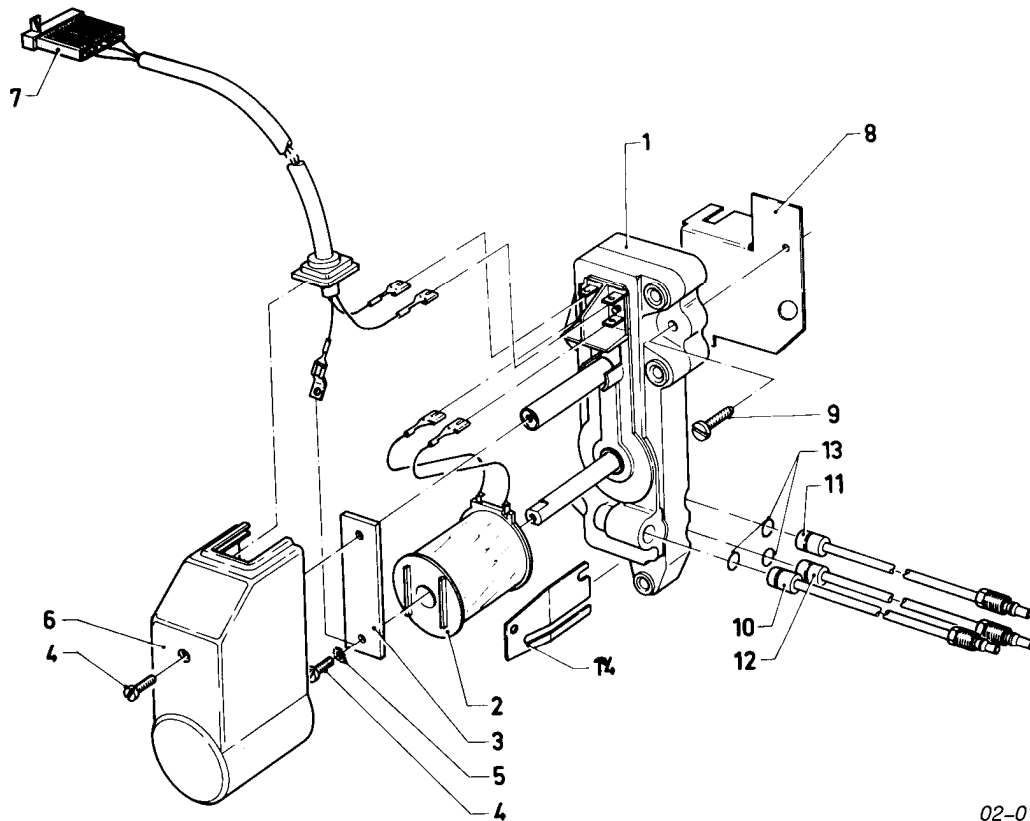

Gas-Wandheizgerät VC Kamin (incl. atmoTEC)

VC 104/2 XE

01a - Differenzdruckventil (VC 104/2 XE P)

02-01-005

-> zum Ersatzteilkauf bei www.loebbeshop.de <-

Gas-Wandheizgerät VC Kamin (incl. atmoTEC)

VC 104/2 XE

01a - Differenzdruckventil (VC 104/2 XE P)

Pos.	Teilenummer	Beschreibung	Hinweis, Bemerkung
01	012648	Differenzdruckventil	VC 104/2 XE, nur für P, mit Pos. 02-06
02	-	-	170296 nicht mehr lieferbar, bitte 012648 bestellen
03	171207	Ankerplatte f.Diff.-druckventil	nur für P
04	140012	Schraube	nur für P
05	150012	Fächerscheibe	nur für P
06	204056	Kappe	nur für P
07	255773	Kabel	nur für P
08	-	-	Position entfällt für diese Geräte
09	-	-	Position entfällt für diese Geräte
10	-	-	Steuerleitungen siehe Baugruppe 08a Steuerleitungen
11	-	-	Steuerleitungen siehe Baugruppe 08a Steuerleitungen
12	-	-	Steuerleitungen siehe Baugruppe 08a Steuerleitungen
13	981155	O-Ring (10 St.)	nur für P
14	078408	Riegel	nur für P

-> zum Ersatzteilkauf bei www.loebbeshop.de <-