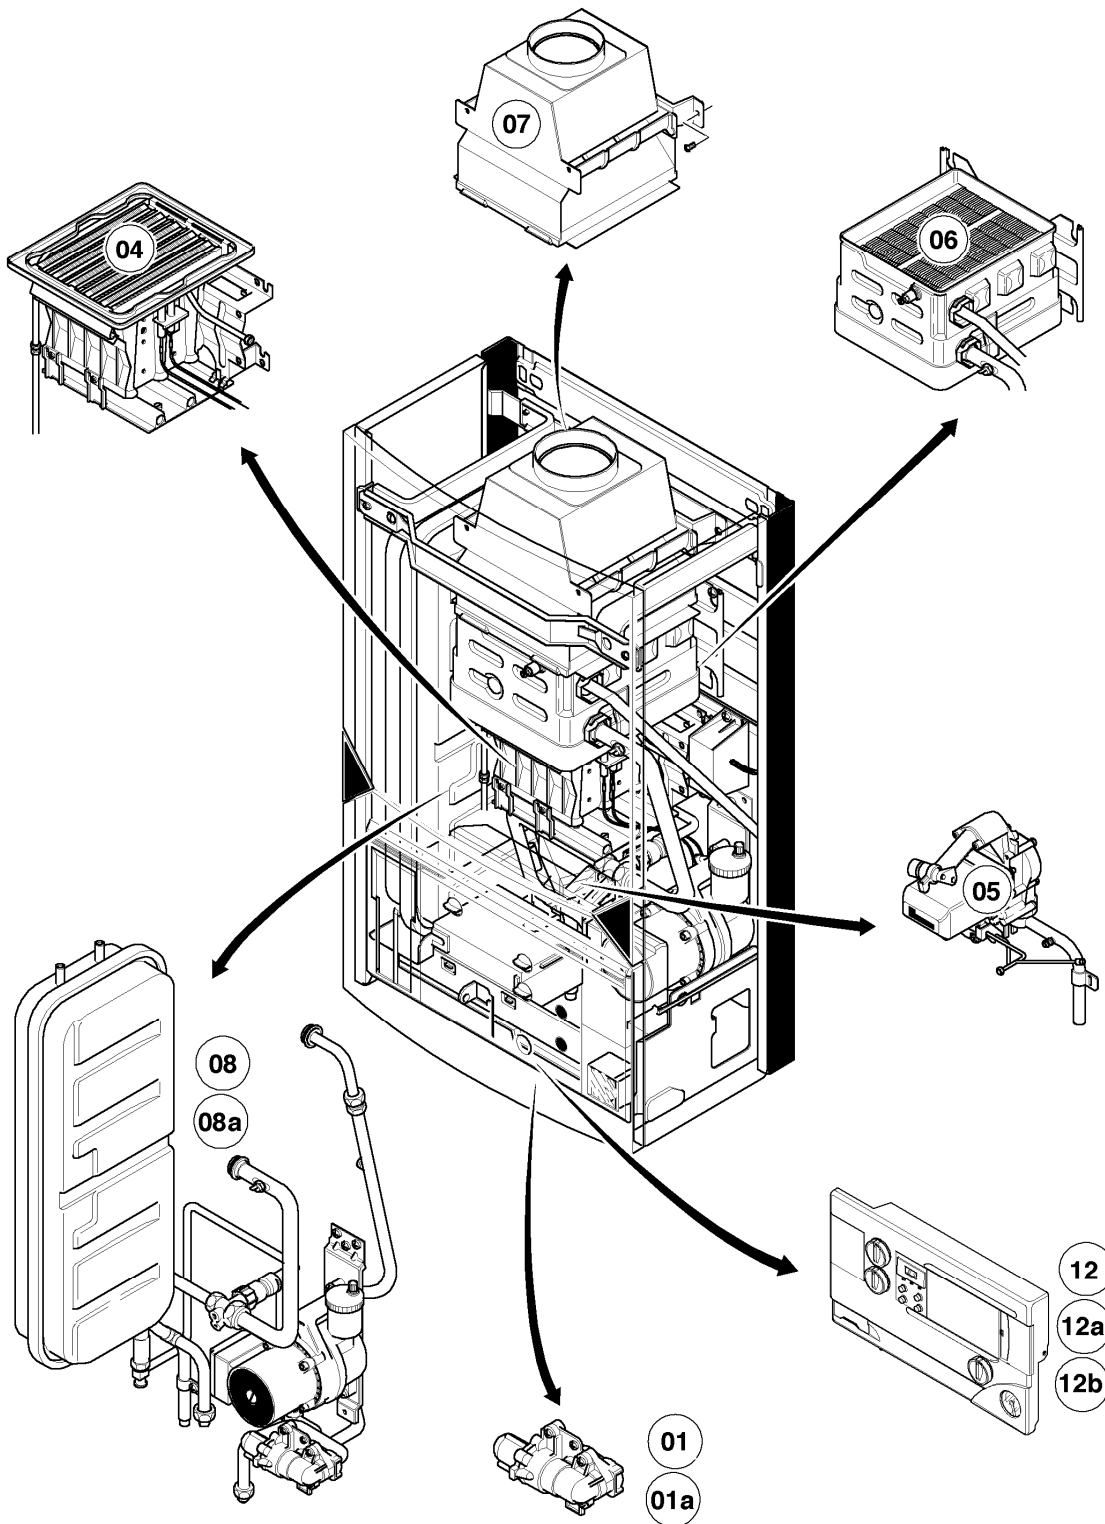

Gas-Wandheizgerät VC Kamin (incl. atmoTEC)

VC 104/2 XE

Baugruppenübersicht

02 - 00 - 046.01

-> zum Ersatzteilkauf bei www.loebbeshop.de <-

Gas-Wandheizgerät VC Kamin (incl. atmoTEC)

VC 104/2 XE

Baugruppenübersicht

Pos.	Baugruppe
01	Vorrangumschaltventil
01a	Differenzdruckventil (VC 104/2 XE P)
04	Brenner
05	Gasregelteile
06	Wärmetauscher
07	Verkleidungsteile
08	Hydraulikteile
08a	Hydraulikteile (Steuerleitungen)
12	Schaltkasten (Gehäuse)
12a	Schaltkasten (Leiterplatten)
12b	Abgassensor

-> zum Ersatzteilkauf bei www.loebbeshop.de <-