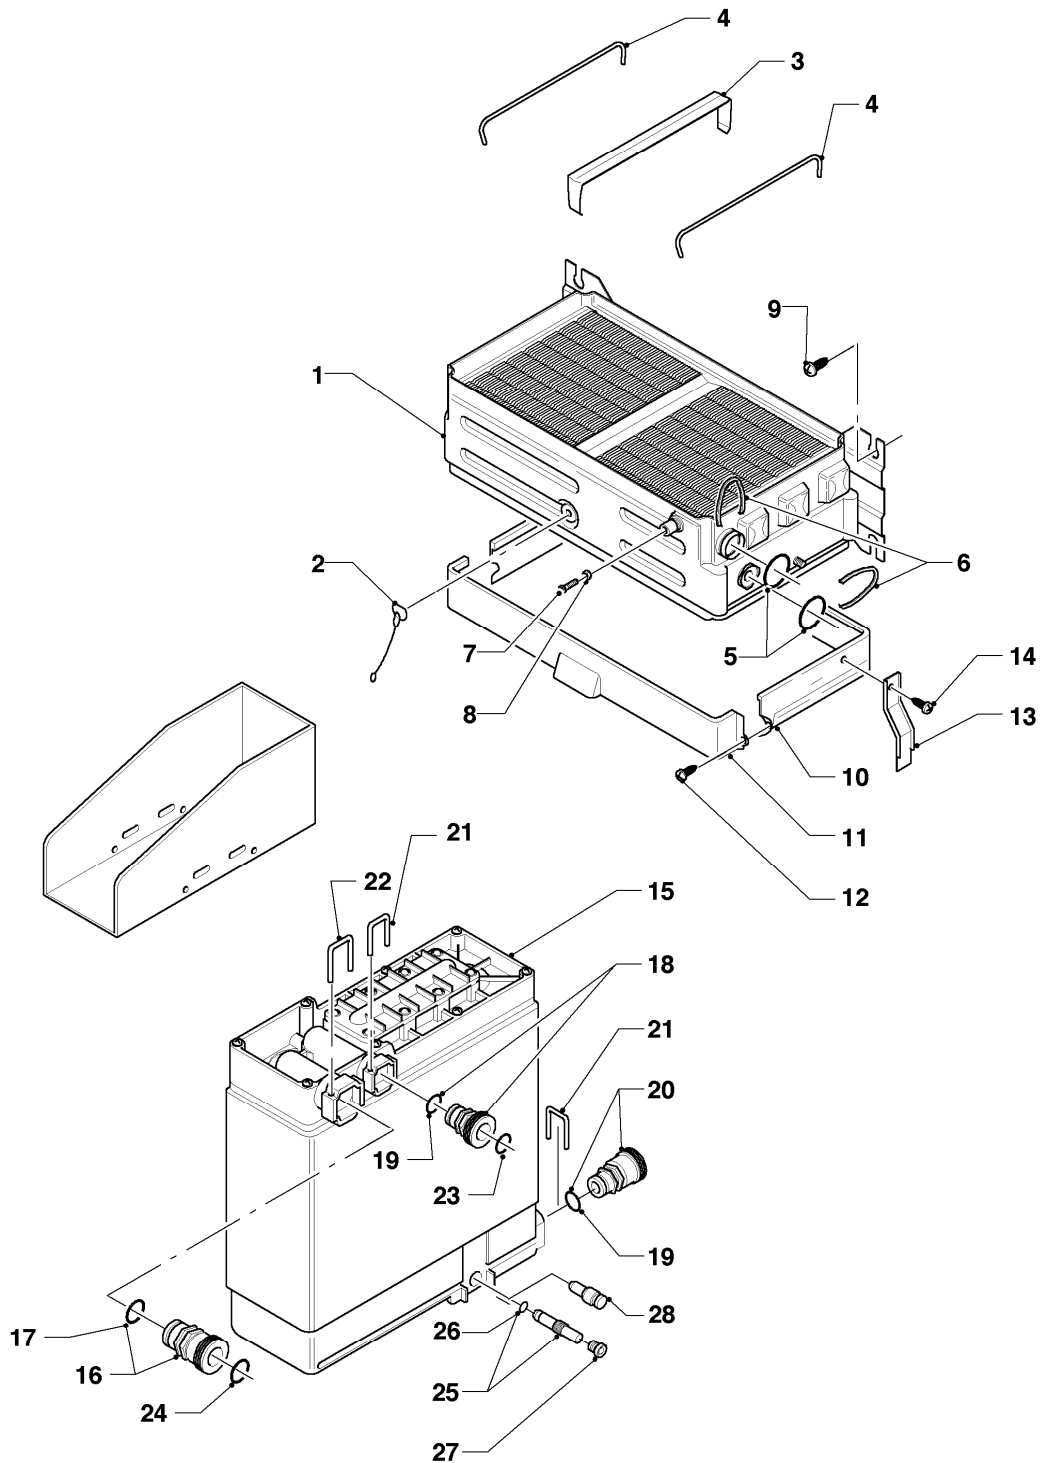

Gas-Wandheizgerät VC Kamin (incl. atmoTEC)

VC 104/2 XE

06 - Wärmetauscher

02 - 06 - 002.01

-> zum Ersatzteilkauf bei www.loebbeshop.de <-

Gas-Wandheizgerät VC Kamin (incl. atmoTEC)

VC 104/2 XE

06 - Wärmetauscher

Pos.	Teilenummer	Beschreibung	Hinweis, Bemerkung
01	064937	Wärmetauscher HW	mit Pos. 02 - 10, 12 - 14
02	161240	Schaulochdeckel	
03	071362	Schornsteinblende	
04	071333	Abdeckblech	
05	981158	O-Ring (10 St.)	
06	0020107702	Klammer (5 St.)	
07	140015	Entlüftungsschraube	mit Pos. 08
08	981166	O-Ring (10 St.)	
09	490409	Linsenschraube	
10	280038	Strahlungsblech	
11	280039	Strahlungsblech	
12	088624	Blechschaube, Set	
13	085767	Halter	
14	286406	Federmutter	
15	-	-	Position entfällt für diese Geräte
16	-	-	Position entfällt für diese Geräte
17	-	-	Position entfällt für diese Geräte
18	-	-	Position entfällt für diese Geräte
19	-	-	Position entfällt für diese Geräte
20	-	-	Position entfällt für diese Geräte
21	-	-	Position entfällt für diese Geräte
22	-	-	Position entfällt für diese Geräte
23	-	-	Position entfällt für diese Geräte
24	-	-	Position entfällt für diese Geräte
25	-	-	Position entfällt für diese Geräte
26	-	-	Position entfällt für diese Geräte
27	-	-	Position entfällt für diese Geräte
28	-	-	Position entfällt für diese Geräte

-> zum Ersatzteilkauf bei www.loebbeshop.de <-