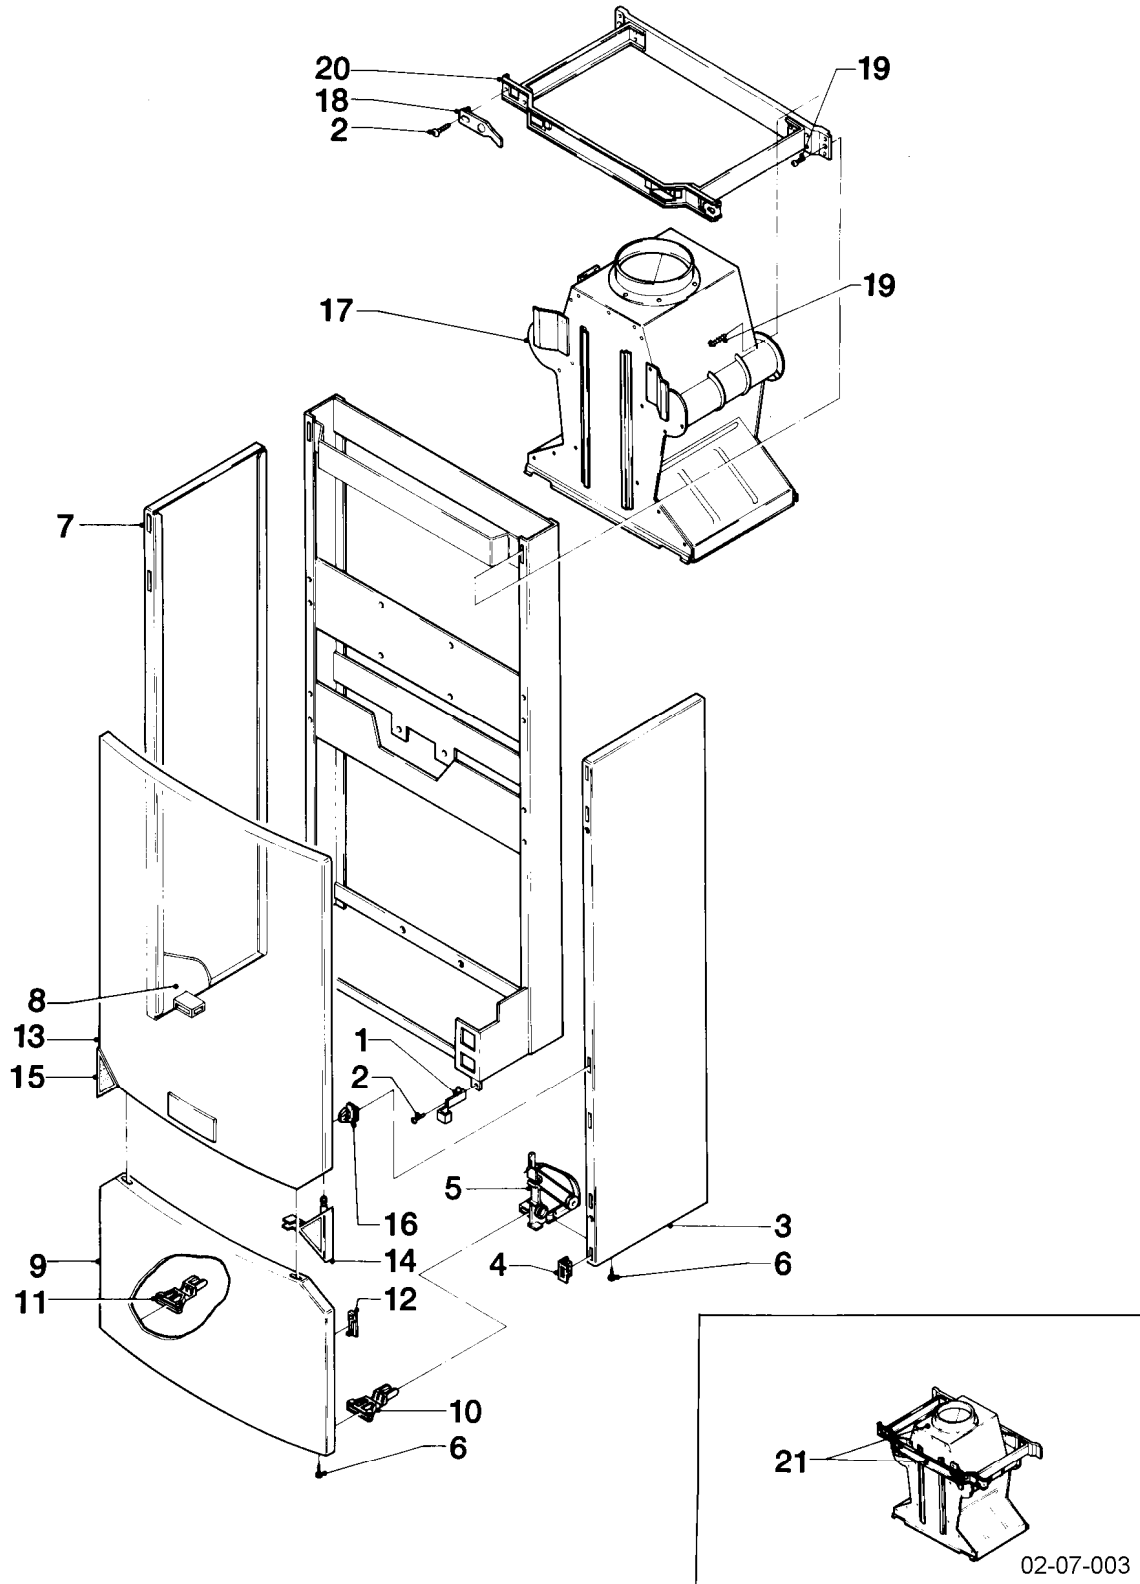

Gas-Wandheizgerät VC Kamin (incl. atmoTEC)

VC 104/2 XE

07 - Verkleidungsteile

-> zum Ersatzteilkauf bei www.loebbeshop.de <-

Gas-Wandheizgerät VC Kamin (incl. atmoTEC)

VC 104/2 XE

07 - Verkleidungsteile

Pos.	Teilenummer	Beschreibung	Hinweis, Bemerkung
00	089757	Montagesatz	nicht dargestellt
00	072198	Abdeckblech	unten (nicht dargestellt)
01	086467	Geräte-Aufhängung	nicht dargestellt
01	086474	Halter	
02	235756	Blechschraube (ST 4,8x19)	
03	079998	Seitenteil rechts	mit Pos. 04-06
03	144306	Haken	für Seitenteile (nicht dargestellt)
04	0020107734	Halter	
05	0020107755	Fangband (rechts / links)	
06	139208	PT-Schraube	
07	079997	Seitenteil links	mit Pos. 04, 06, 08
09	078291	Frontblech, unten	mit Pos. 06, 10-12
10	0020010672	Scharnier, rechts + links	mit Pos. 11
11	0020010672	Scharnier, rechts + links	mit Pos. 10
12	085755	Halter	
13	078075	Frontblech oben	mit Pos. 14-16
13	118096	Firmenschild (alle Typen)	nicht dargestellt
14	285523	Drucktaste, rechts	
15	285522	Drucktaste, links	
15	085754	Halter	für Drucktasten (nicht dargestellt)
16	0020107729	Haken	
17	075031	Strömungssicherung	
18	195976	Lasche	
19	0020107695	Schraube (10 St.)	
20	-	-	Position entfällt für diese Geräte
21	-	-	Position entfällt für diese Geräte

-> zum Ersatzteilkauf bei www.loebbeshop.de <-