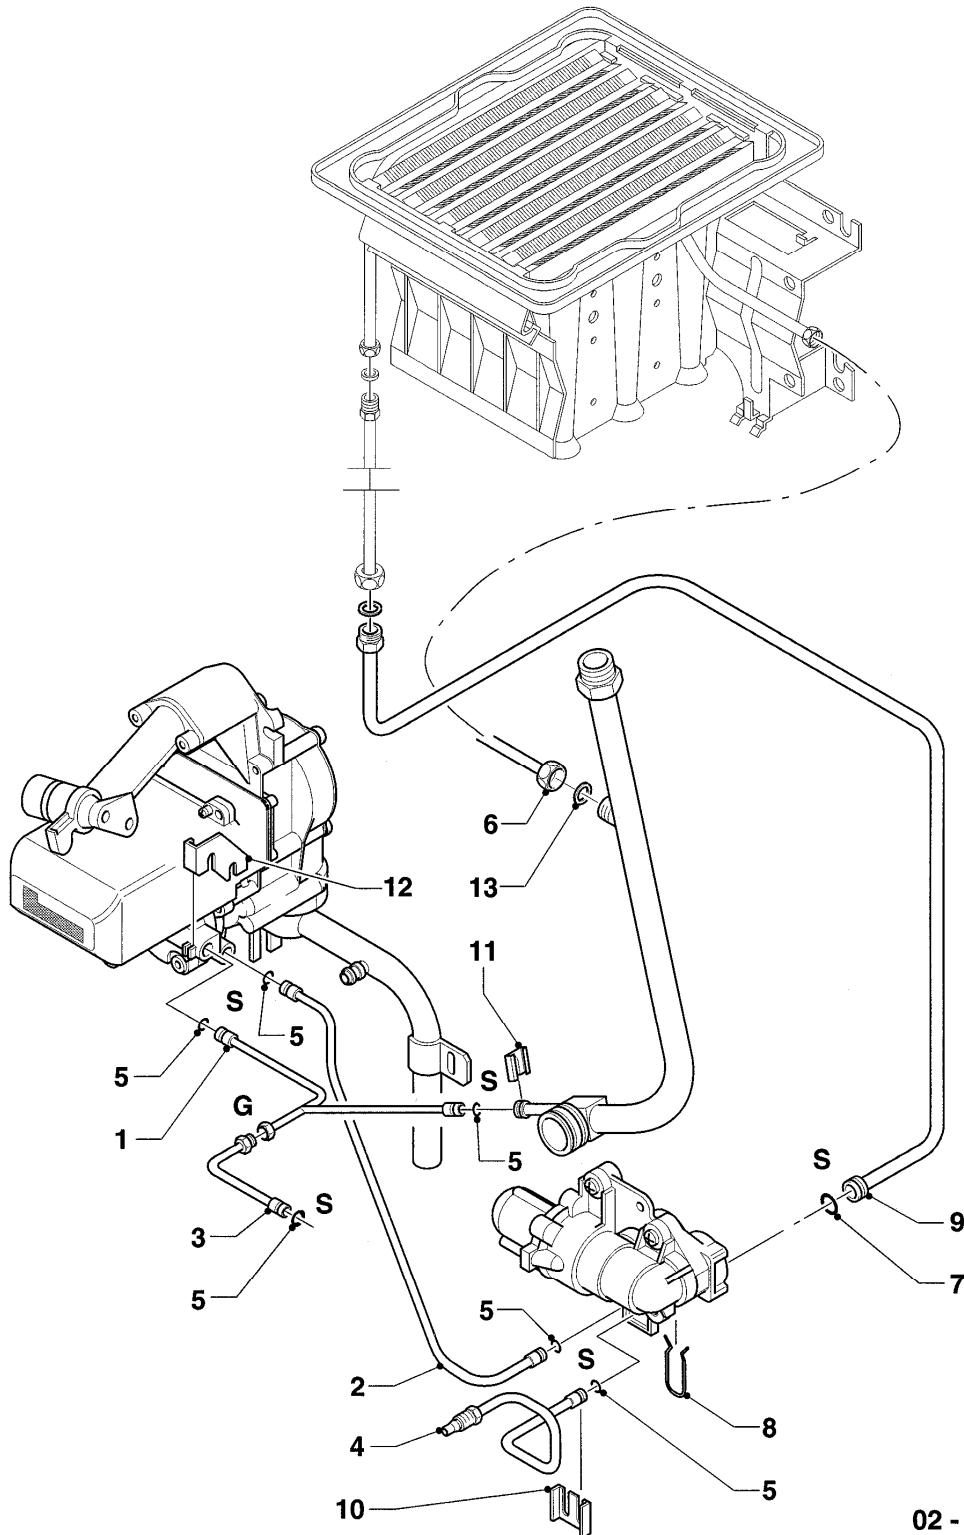

Gas-Wandheizgerät VC Kamin (incl. atmoTEC)

VC 104/2 XE

08a - Hydraulikteile (Steuerleitungen)

02 - 08 - 008

-> zum Ersatzteilkauf bei www.loebbeshop.de <-

Gas-Wandheizgerät VC Kamin (incl. atmoTEC)

VC 104/2 XE

08a - Hydraulikteile (Steuerleitungen)

Pos.	Teilenummer	Beschreibung	Hinweis, Bemerkung
01	088974	Steuerleitung	mit Pos. 05
02	088973	Steuerleitung	mit Pos. 05
03	088801	Steuerleitung	mit Pos. 05
04	088972	Steuerleitung	mit Pos. 05 (für Manometer)
05	981155	O-Ring (10 St.)	
06	118570	Kühlschlange	
07	981154	O-Ring (10 St.)	
08	0020107694	Klammer (5 St.)	
09	089285	Anschlussrohr	mit Pos. 07
10	0020107785	Halter	
11	0020107709	Halter	
12	0020107697	Klammer	
13	981146	Rechteckdichtring (10 St.)	

-> zum Ersatzteilkauf bei www.loebbeshop.de <-