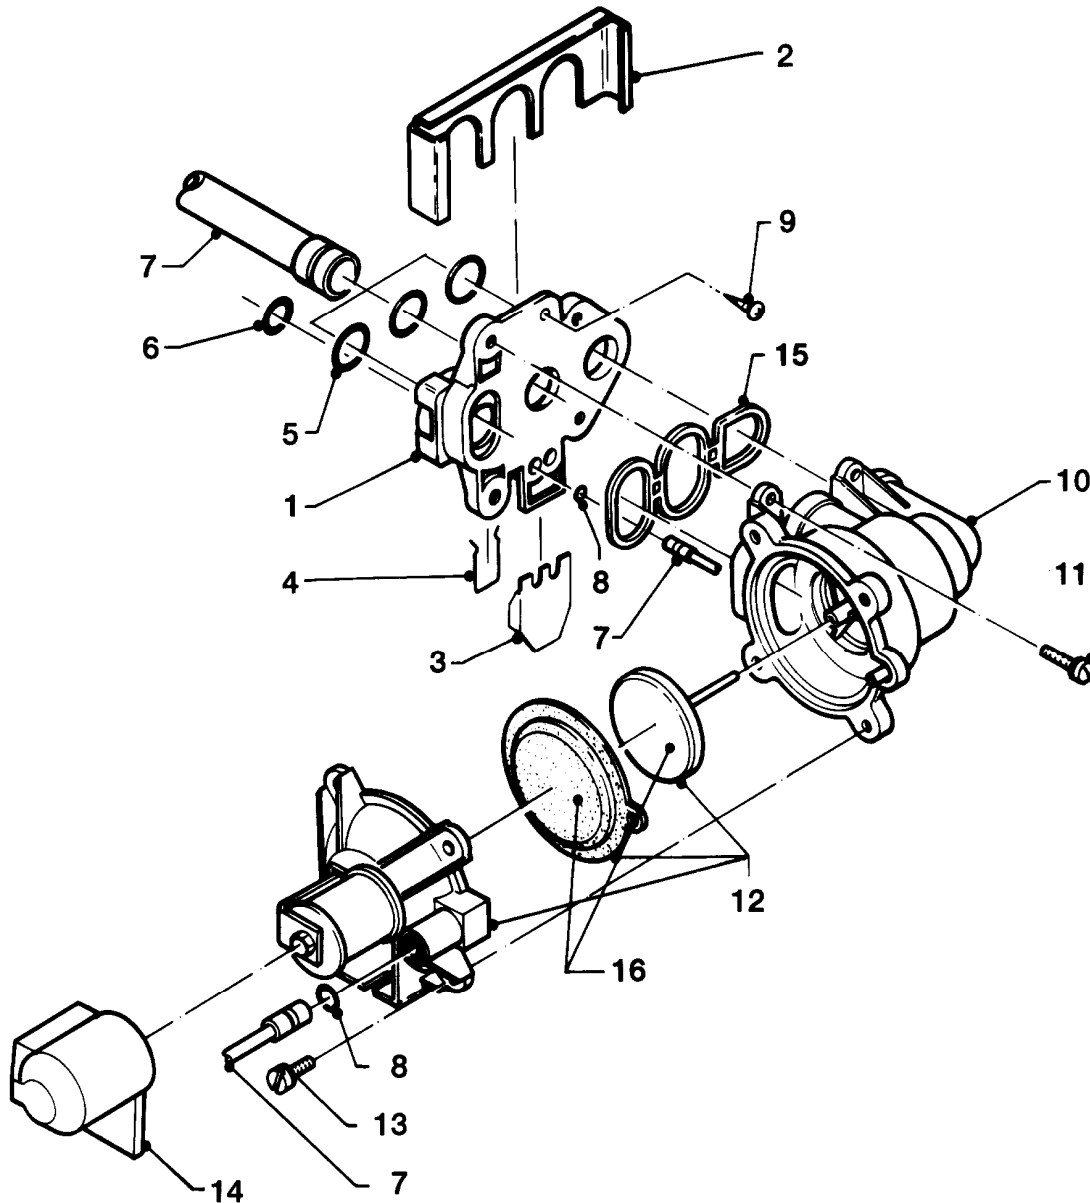

Gas-Wandheizgerät VC Kamin (incl. atmoTEC)

VC 104/2 XE

01 - Vorrangumschaltventil

02 - 01 - 002. 01

-> zum Ersatzteilkauf bei www.loebbeshop.de <-

Gas-Wandheizgerät VC Kamin (incl. atmoTEC)

VC 104/2 XE

01 - Vorrangumschaltventil

Pos.	Teilenummer	Beschreibung	Hinweis, Bemerkung
01	082424	Flanschplatte	mit Pos. 05, 15
02	0020107786	Halter	
03	0020107785	Halter	
04	0020107694	Klammer (5 St.)	
05	981151	O-Ring (10 St.)	
06	981154	O-Ring (10 St.)	
07	-	-	Anschlussrohre und Steuerleitungen siehe 08 Hydraulikteile bzw. 08a Steuerleitungen
08	981155	O-Ring (10 St.)	
09	0020107695	Schraube (10 St.)	
10	014631	Vorrangumschaltventil	mit Pos. 11-16
10	0020107758	Kabelbaum	für Vorrangumschaltventil/Schaltkasten, nicht dargestellt
11	118946	Linsenschraube	
12	295131	Oberteil	mit Pos. 14
13	105740	Zylinderschraube	
14	079515	Abdeckhaube	
15	0020107701	Dichtung	
16	010354	Membrane	

-> zum Ersatzteilkauf bei www.loebbeshop.de <-