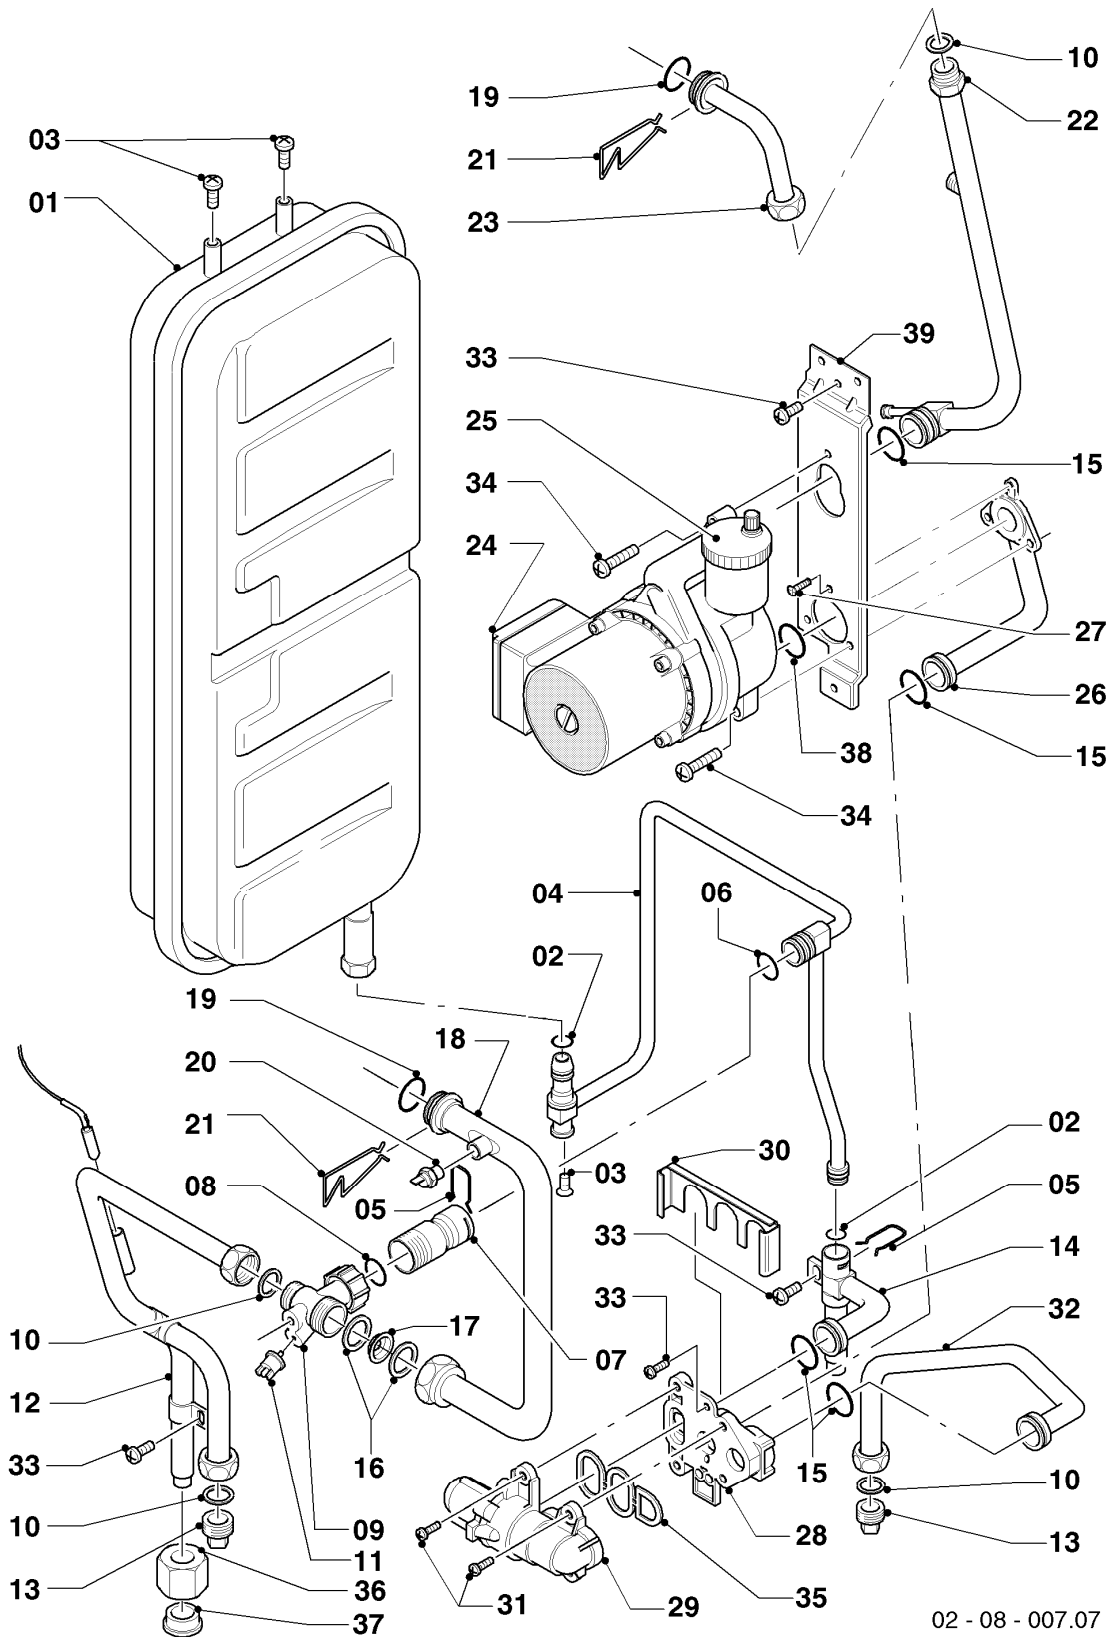

Gas-Wandheizgerät VC Kamin (incl. atmoTEC)

VC 104/2 XE

08 - Hydraulikteile

-> zum Ersatzteilkauf bei www.loebbeshop.de <-

Gas-Wandheizgerät VC Kamin (incl. atmoTEC)

VC 104/2 XE

08 - Hydraulikteile

Pos.	Teilenummer	Beschreibung	Hinweis, Bemerkung
01	181039	Ausdehnungsgefäß	
02	981165	O-Ring (10 St.)	
03	490409	Linsenschraube	
04	081095	Anschluss	mit Pos. 02, 06
05	126158	Klemmfeder	
06	981163	O-Ring (10 St.)	
07	150221	Überströmventil	
08	981175	O-Ring (10 St.)	
09	129237	T-Stück	mit Pos. 08
10	981142	Rechteckdichtring (10 St.)	
11	100376	Temperaturbegrenzer	
12	080231	Rohr	mit Pos. 10, 13
13	136376	Nippel	
14	080719	Abzweiganschluss	mit Pos. 15
15	981151	O-Ring (10 St.)	
16	981152	Rechteckdichtring (10 St.)	
17	235038	Drosseleinsatz	
18	089016	Anschlussrohr	mit Pos. 19
19	981158	O-Ring (10 St.)	
20	252805	Fühler (NTC)	
21	0020107702	Klammer (5 St.)	
22	089283	Anschlussrohr	mit Pos. 15
23	089296	Anschlussrohr	mit Pos. 19
24	161016	Pumpe	mit Pos. 15, 25, 34
25	061707	Schnellentlüfter	
26	089293	Anschlussrohr	mit Pos. 15
27	0020107716	Schraube (10 St.)	
28	082424	Flanschplatte	mit Pos. 15, 35
29	014631	Vorrangumschaltventil	mit Pos. 35
30	0020107786	Halter	
31	118946	Linsenschraube	
32	089295	Anschlussrohr	mit Pos. 10, 13, 15
33	0020107695	Schraube (10 St.)	
34	118951	Flachkopfschraube (M 6x28,5)	

-> zum Ersatzteilkauf bei www.loebbeshop.de <-