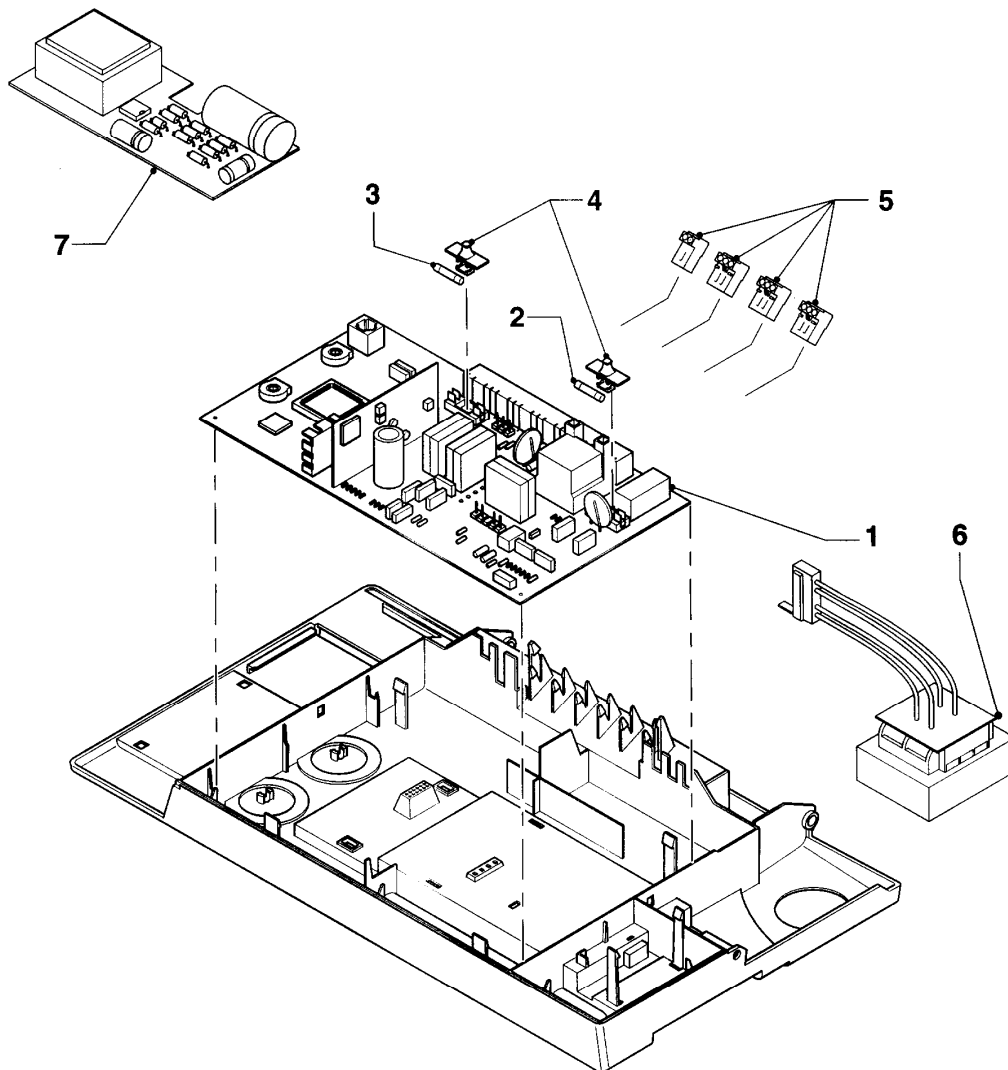

Gas-Wandheizgerät VC Kamin (incl. atmoTEC)

VC 104/2 XE

12a - Schaltkasten (Leiterplatten)

02-12-026

-> zum Ersatzteilkauf bei www.loebbeshop.de <-

Gas-Wandheizgerät VC Kamin (incl. atmoTEC)

VC 104/2 XE

12a - Schaltkasten (Leiterplatten)

Pos.	Teilenummer	Beschreibung	Hinweis, Bemerkung
00	256080	Kabelbaum	nicht dargestellt
01	130484	Leiterplatte	
02	0020067507	Sicherung 2,0 A T2H (10 St.)	2,0 AT
03	251961	Sicherung 1,25A T (10 St.)	1,25 AT
04	720987	Montagehilfe schwarz	
05	253815	Steckverbinder-Set (System ProE)	
06	287450	Transformator	
07	-	-	Position entfällt für diese Geräte

-> zum Ersatzteilkauf bei www.loebbeshop.de <-