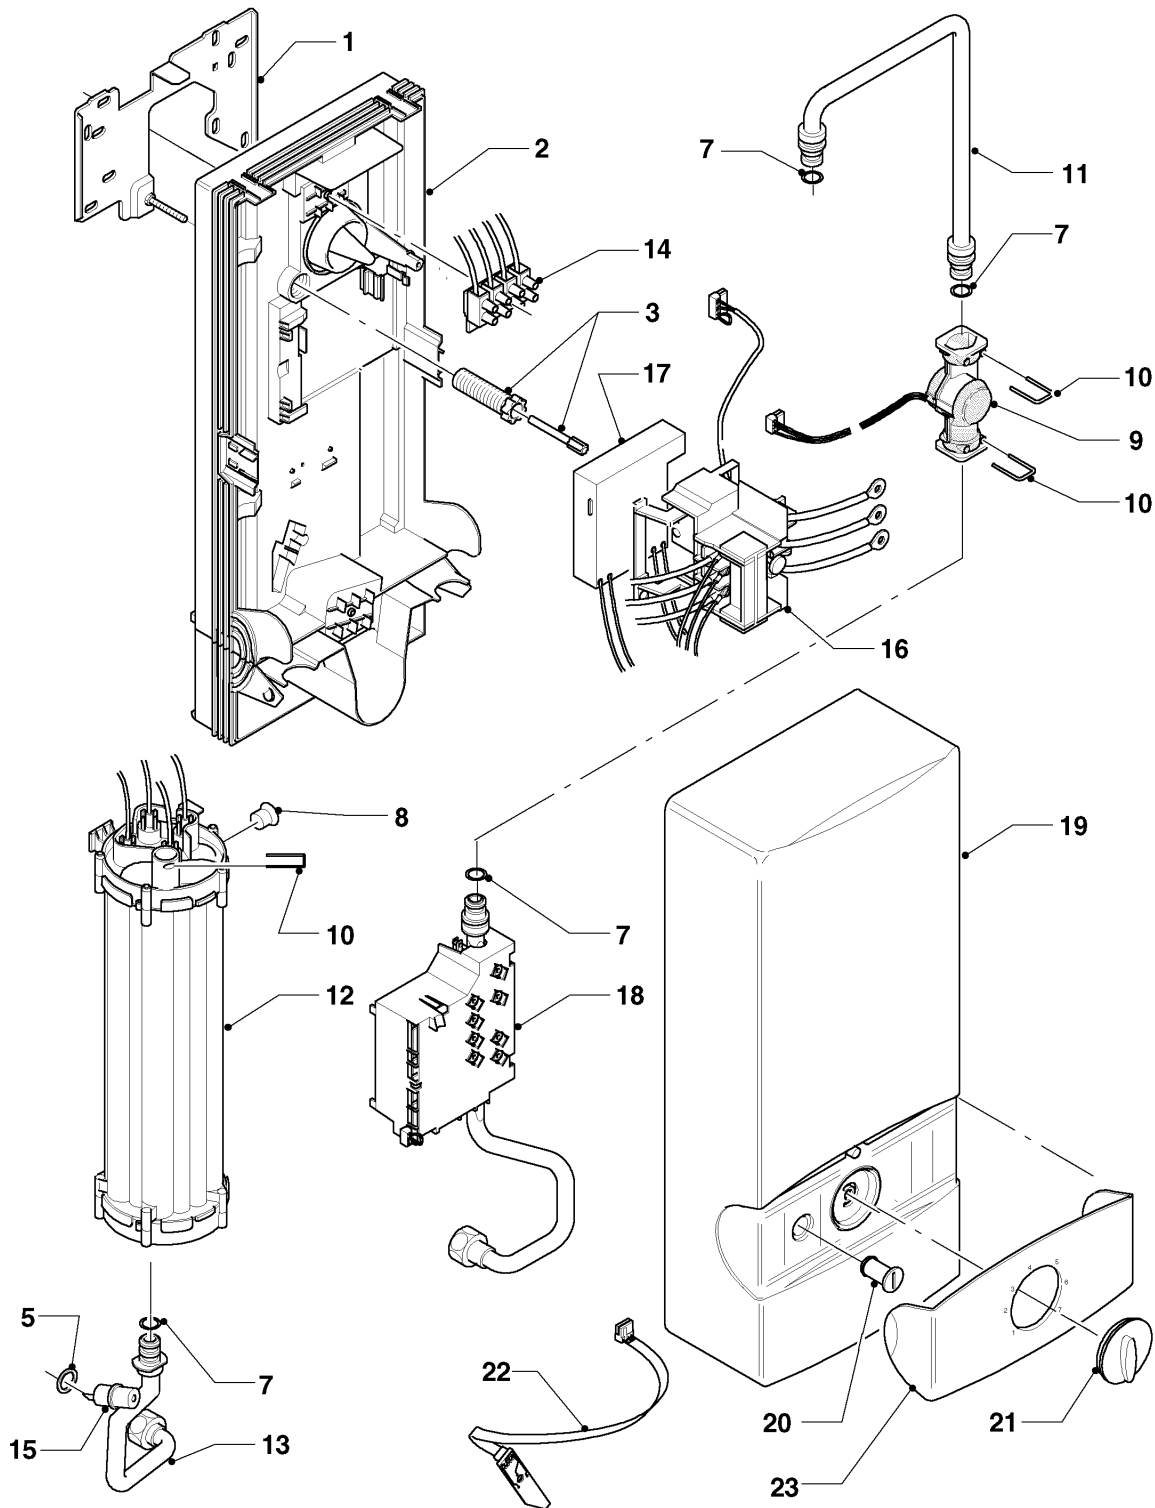

Elektro-Durchlauferhitzer VED

electronicVED 18/5

50 - electronicVED 18/5-27/5

50-00-518

-> zum Ersatzteilkauf bei www.loebbeshop.de <-

Elektro-Durchlauferhitzer VED

electronicVED 18/5

50 - electronicVED 18/5-27/5

Pos.	Teilenummer	Beschreibung	Hinweis, Bemerkung
00	981049	Dichtungssatz	nicht dargestellt, mit Pos. 05 und 07
00	097019	Anschluss, Kalt-/Warmwasser	nicht dargestellt, inkl. Dichtungen
01	073261	Montageblech	
02	105036	Rückwand	
03	091353	Befestigungssatz	
05	-	-	nicht einzeln lieferbar, siehe Dichtungssatz (981049)
07	-	-	nicht einzeln lieferbar, siehe Dichtungssatz (981049)
08	012972	Wassermengenbegrenzer	orange 9 l/min
08	012971	Wassermengenbegrenzer	weiß 8 l/min
08	012970	Wassermengenbegrenzer	beige 7 l/min
08	012969	Wassermengenbegrenzer	grau 6 l/min
09	194815	Flügelrad	mit Pos. 07 und 10
10	219614	Klemmfeder, (5 St.)	
11	083533	Rohr, Kaltwasser	mit Pos. 07
12	061668	Heizkörper, 18 kW	electronicVED 18/5, mit Pos. 05, 07 und 10
13	0020059282	Rohr, Warmwasser	mit Pos. 05 und 07
14	251262	Klemmleiste, mit Kabel	
15	101174	Temperaturbegrenzer	mit Pos. 05
16	255116	Sicherheitsschalter	
17	251398	Kondensator	
18	0020094113	Elektronik, mit Kaltwasserrohr	electronicVED 18/5, mit Pos. 07 und 10
19	067309	Mantel	
20	155620	Formschraube	
21	114296	Knopf, mit Achse	
22	287712	Potentiometer, Sollwertgeber	
23	209479	Blende	