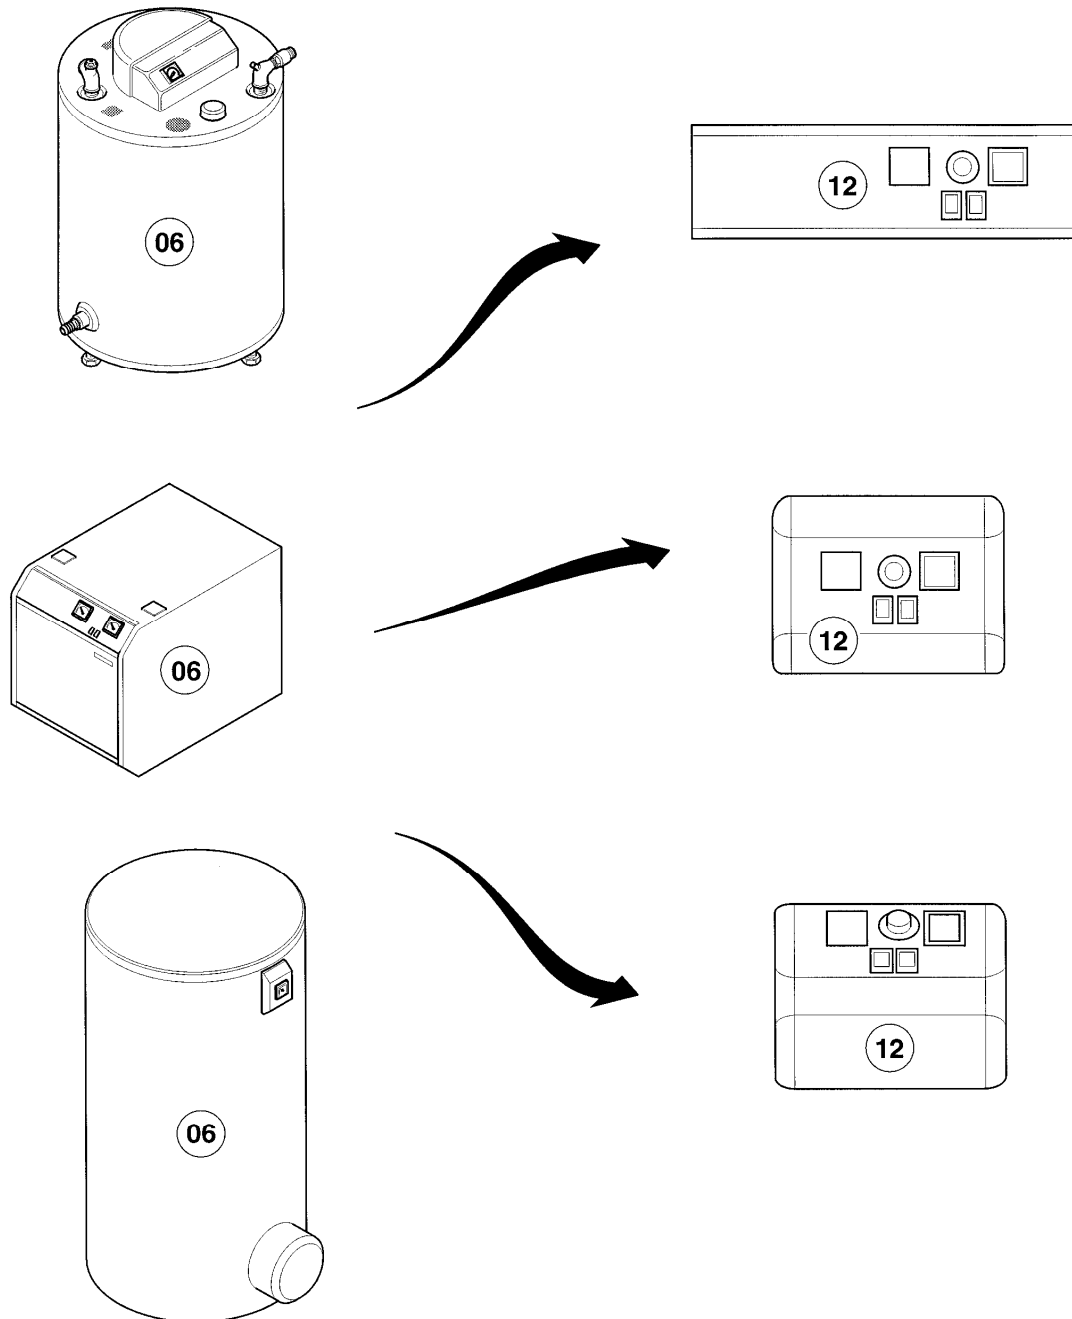

Warmwasserspeicher VIH monovalent (bodenstehend) inkl. uniSTOR
VIH 300/7
Baugruppenübersicht

06 - 00 - 001

-> zum Ersatzteilkauf bei www.loebbeshop.de <-

Warmwasserspeicher VIH monovalent (bodenstehend) inkl. uniSTOR

VIH 300/7

Baugruppenübersicht

Pos.	Baugruppe
06	Wärmetauscher
12	Schaltkasten

-> zum Ersatzteilkauf bei www.loebbeshop.de <-

Warmwasserspeicher VIH monovalent (bodenstehend) inkl. uniSTOR
VIH 300/7
06 - Wärmetauscher

05 - 06 - 019.02

-> zum Ersatzteilkauf bei www.loebbeshop.de <-

Warmwasserspeicher VIH monovalent (bodenstehend) inkl. uniSTOR

VIH 300/7

06 - Wärmetauscher

Pos.	Teilenummer	Beschreibung	Hinweis, Bemerkung
01	-	-	VIH 300/7, Mantel, kpl. (Folienmantel) ist nicht mehr lieferbar
02	079110	Isolierung (oben)	VIH 300/7
03	076635	Isolierung	VIH 300/7
04	088133	Flansch (unten)	
05	295829	Schutzanode oben+vorne, Set a 2 St.	VIH 300/7
05	302042	Universal Fremdstrom Anode für Speicher	Zubehörartikel, nicht als Ersatzteil bestellbar (nicht dargestellt)
06	981246	Dichtung (Flansch)	
07	147394	Deckel (Flanschabdeckung)	grau
08	078937	Deckel (oben)	VIH 300/7, grau
09	147046	Rosettensatz	
10	101572	Thermometer	
11	071944	Stellfuß	