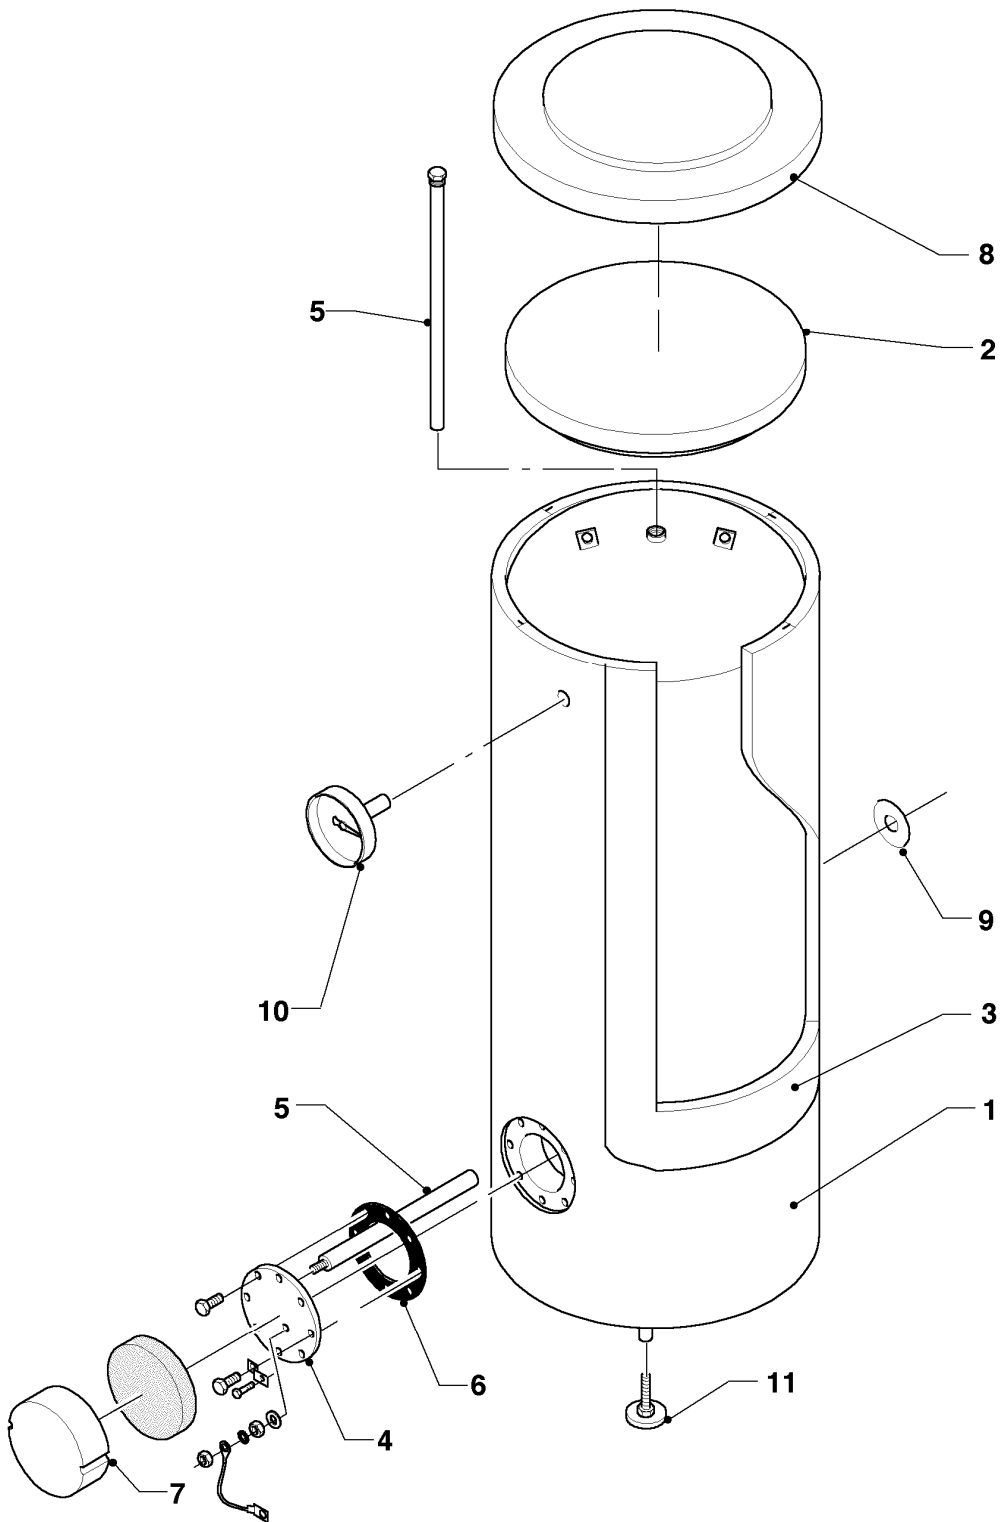

Warmwasserspeicher VIH monovalent (bodenstehend) inkl. uniSTOR
VIH 300/7
Baugruppenübersicht

06 - 00 - 001

-> zum Ersatzteilkauf bei www.loebbeshop.de <-

Warmwasserspeicher VIH monovalent (bodenstehend) inkl. uniSTOR

VIH 300/7

Baugruppenübersicht

Pos.	Baugruppe
06	Wärmetauscher
12	Schaltkasten

-> zum Ersatzteilkauf bei www.loebbeshop.de <-

Warmwasserspeicher VIH monovalent (bodenstehend) inkl. uniSTOR
VIH 300/7
06 - Wärmetauscher

05 - 06 - 019.02

-> zum Ersatzteilkauf bei www.loebbeshop.de <-

Warmwasserspeicher VIH monovalent (bodenstehend) inkl. uniSTOR

VIH 300/7

06 - Wärmetauscher

Pos.	Teilenummer	Beschreibung	Hinweis, Bemerkung
01	-	-	VIH 300/7, Mantel, kpl. (Folienmantel) ist nicht mehr lieferbar
02	079110	Isolierung (oben)	VIH 300/7
03	076635	Isolierung	VIH 300/7
04	088133	Flansch (unten)	
05	295829	Schutzanode oben+vorne, Set a 2 St.	VIH 300/7
05	302042	Universal Fremdstrom Anode für Speicher	Zubehörartikel, nicht als Ersatzteil bestellbar (nicht dargestellt)
06	981246	Dichtung (Flansch)	
07	147394	Deckel (Flanschabdeckung)	grau
08	078937	Deckel (oben)	VIH 300/7, grau
09	147046	Rosettensatz	
10	101572	Thermometer	
11	071944	Stellfuß	