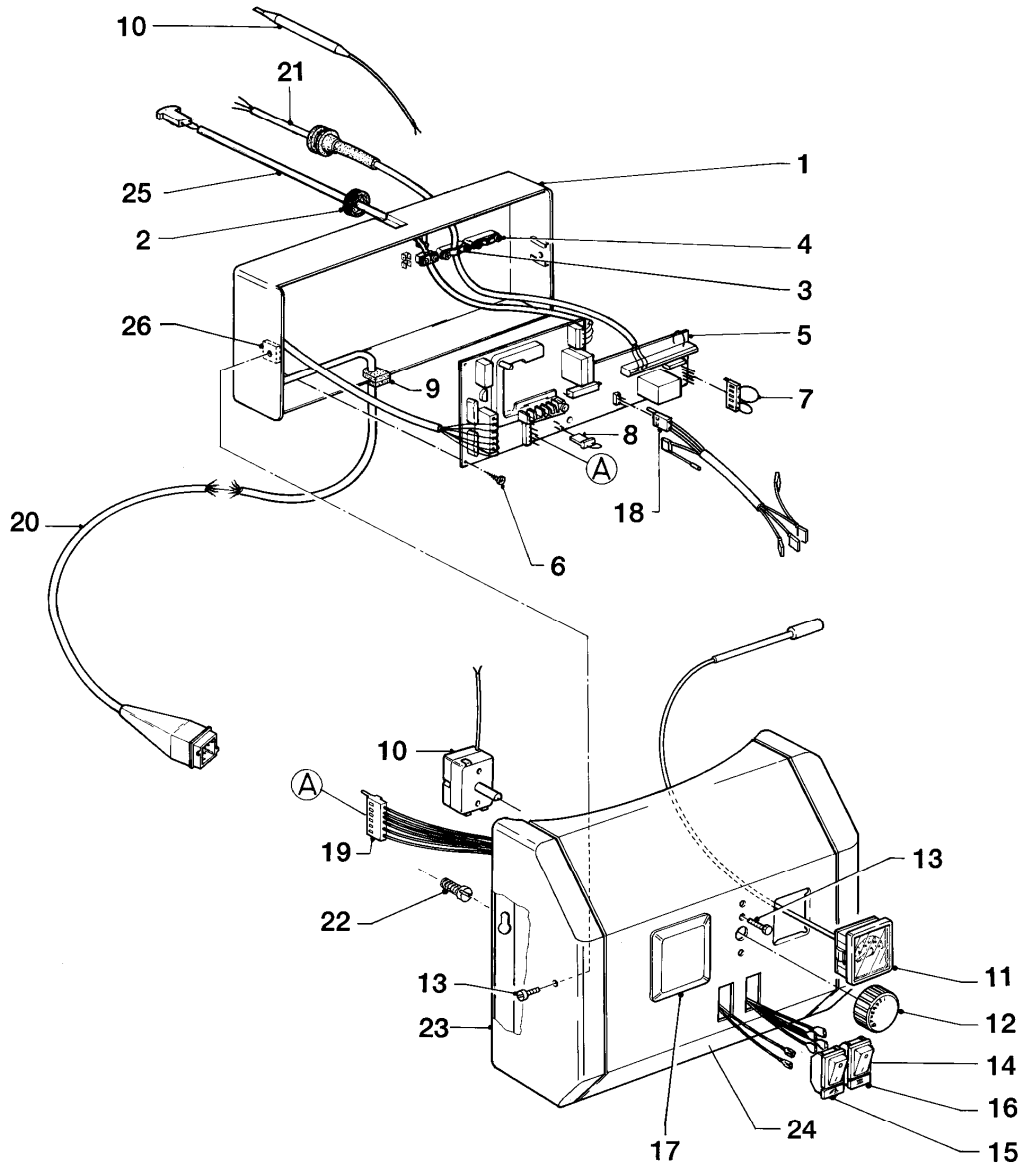

Warmwasserspeicher VIH monovalent (bodenstehend) inkl. uniSTOR
VIH 300/7
12 - Schaltkasten

06 - 12 - 009

-> zum Ersatzteilkauf bei www.loebbeshop.de <-

Warmwasserspeicher VIH monovalent (bodenstehend) inkl. uniSTOR

VIH 300/7

12 - Schaltkasten

Pos.	Teilenummer	Beschreibung	Hinweis, Bemerkung
00	305973	Schaltkasten VIH/R 120/150 u. 300-500/7	Zubehörartikel, nicht als Ersatzteil bestellbar (nicht dargestellt)
01	121098	Schaltkasten-Gehäuse	
02	120065	Kabeldurchführung	
03	188642	Schelle	
04	492226	Blechschraube	
05	130327	Leiterplatte	
06	235748	Blechschraube ISO 7049	
07	252780	Brückenstecker	
08	250790	Brückenstecker	
09	201849	Kabeldurchführung	
10	101804	Temperaturregler	
11	101554	Thermometer	
12	114254	Drehknopf für Temperaturregler	
13	060018	Schraube	
14	251777	Schalter	
15	-	-	nicht mehr lieferbar
16	-	-	nicht mehr lieferbar
17	201623	Deckel	
17	253216	Schaltuhr	nicht dargestellt
18	256005	Kabelbaum	
19	250762	Kabelbaum	
20	089403	Verbindungsleitung	
21	084521	Verbindungsleitung	
22	060009	Schraube	
23	-	-	nicht einzeln lieferbar
24	-	-	nicht einzeln lieferbar
25	089419	Verbindungsleitung	
26	114611	Vierkantmutter	

-> zum Ersatzteilkauf bei www.loebbeshop.de <-