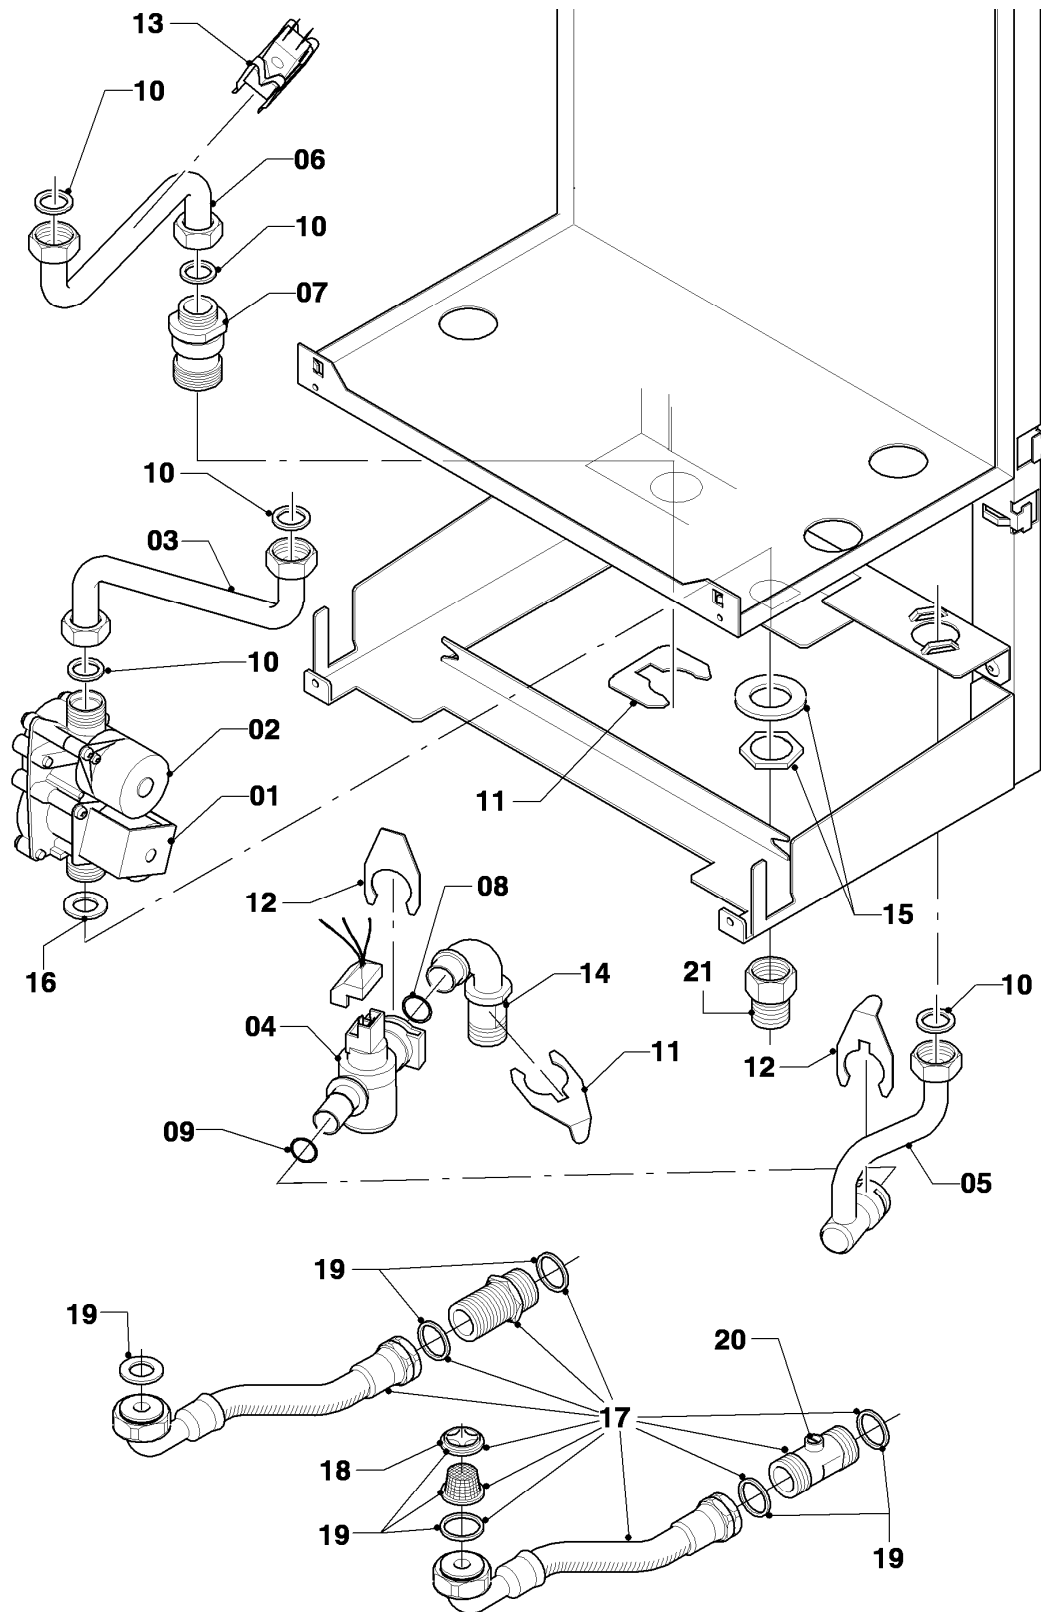

Warmwasser-Geyser MAG Turbo (incl. turboMAG)

MAG 16-2/0

08 - Hydraulikteile

01 - 08 - 542

-> zum Ersatzteilkauf bei www.loebbeshop.de <-

Warmwasser-Geyser MAG Turbo (incl. turboMAG)

MAG 16-2/0

08 - Hydraulikteile

Pos.	Teilenummer	Beschreibung	Hinweis, Bemerkung
00	0020063293	Schlauch	für Zubehör 304822, nicht dargestellt
00	0020053332	Schlauch	150 mm, nicht dargestellt
00	111962	Flüssiggas-Anschlussset	nicht dargestellt
00	0020017312	Vordüse (Set)	nicht dargestellt
00	0020022764	Adapterkabel (5 St.)	nicht dargestellt, Verbindung Schritt-Motor / Kabelbaum bei Geräten vor Bauj. 2006
01	053520	Gasarmatur	E, LL (H, L), mit Pos. 02, 10
01	053521	Gasarmatur	B (PB), mit Pos. 02, 10
02	140436	Stellantrieb	E, LL (H, L)
02	140437	Stellantrieb	B (PB)
03	108586	Rohr Gas	mit Pos. 10
04	194849	Flügelrad Aqua-Sensor	mit Pos. 08, 09, 12
05	0020074965	Anschluss-Set	mit Pos. 10, 11
06	108592	Rohr Warmwasser	mit Pos. 10
07	088388	Verschraubung	
08	108604	O-Ring (10 St.)	
09	108602	O-Ring (10 St.)	
10	108588	Rechteckdichtring (10 St.)	
11	108600	Clip (10 St.)	
12	108601	Clip (10 St.)	
13	256803	Sensor NTC	
14	0020074965	Anschluss-Set	mit Pos. 05, 08, 10, 11
15	108587	Verschraubung -Set	
16	256620	Rechteckdichtring (10 St.)	
17	111957	Wasseranschluß- Set + Mengengbegr.	mit Pos. 18, 19, 20
18	111964	Wassermengengbegrenzer 12l/min (10St.)	
19	111958	Dichtungs-, Begrenzer-, Filter- Kit	
19	0020133423	Filter (10 St.)	
20	-	-	Bauteil trifft für diese Geräte nicht zu
21	0020006754	Rohr Gas mit Meßnippel	mit Pos. 19

-> zum Ersatzteilkauf bei www.loebbeshop.de <-