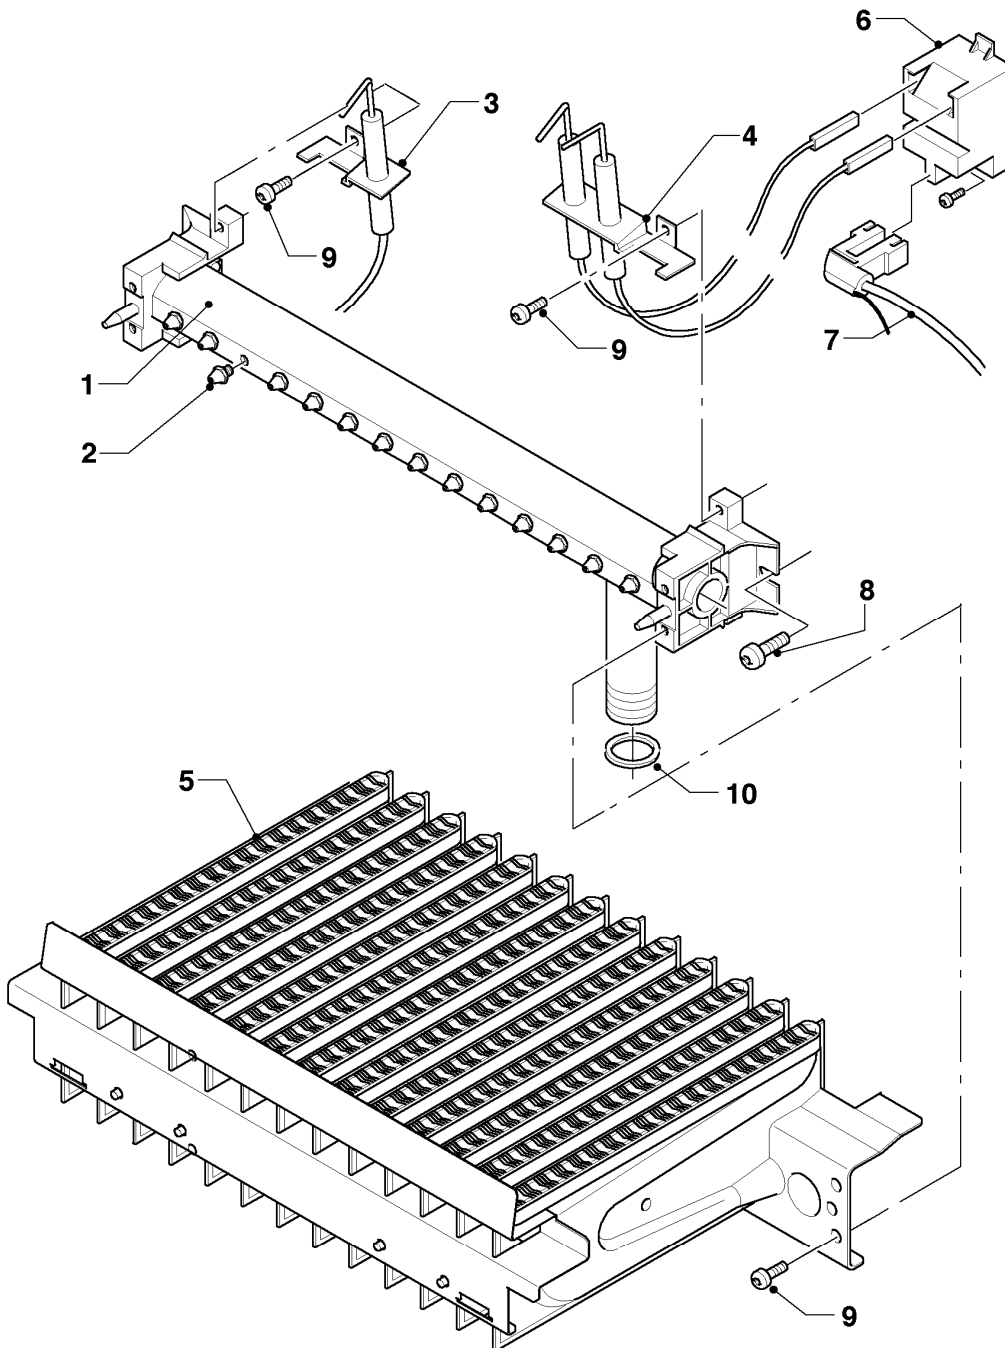

Warmwasser-Geyser MAG Turbo (incl. turboMAG)

MAG 16-2/0

Baugruppenübersicht

01 - 00 - 532.01

-> zum Ersatzteilkauf bei www.loebbeshop.de <-

Warmwasser-Geyser MAG Turbo (incl. turboMAG)

MAG 16-2/0

Baugruppenübersicht

Pos.	Baugruppe
04	Brenner
06	Wärmetauscher
07a	Luft-/Abgasführung
07b	Verkleidungsteile
08	Hydraulikteile
12	Anschlußkasten

-> zum Ersatzteilkauf bei www.loebbeshop.de <-

Warmwasser-Geyser MAG Turbo (incl. turboMAG)

MAG 16-2/0

04 - Brenner

01 - 04 - 537

-> zum Ersatzteilkauf bei www.loebbeshop.de <-

Warmwasser-Geyser MAG Turbo (incl. turboMAG)

MAG 16-2/0

04 - Brenner

Pos.	Teilenummer	Beschreibung	Hinweis, Bemerkung
00	311805	Umrüstsatz von PB auf L	Zubehör, nicht als Ersatzteil lieferbar (nicht dargestellt)
00	311802	Umrüstsatz von PB auf H	Zubehör, nicht als Ersatzteil lieferbar (nicht dargestellt)
00	311800	Umrüstsatz von H/L auf PB	Zubehör, nicht als Ersatzteil lieferbar (nicht dargestellt)
00	311808	Umrüstsatz von L auf H	Zubehör, nicht als Ersatzteil lieferbar (nicht dargestellt)
01	111973	Kammerträger	LL (L), mit Pos. 02, 08, 10
01	108579	Kammerträger	E (H), mit Pos. 02, 08, 10
01	108578	Kammerträger	B (PB), mit Pos. 02, 08, 10
02	-	-	nicht einzeln lieferbar (siehe Pos. 01)
03	090761	Elektrode Überwachung	
04	0020047053	Elektrode Zündung	
05	031533	Kammergruppe	mit Pos. 09
06	100594	Zündtransformator	
07	091564	Zündkabel	
08	0020073877	Schraube (10 St.)	
09	108628	Schraube (10 St.)	
10	108588	Rechteckdichtring (10 St.)	

MAG 16-2/0

06 - Wärmetauscher

Pos.	Teilenummer	Beschreibung	Hinweis, Bemerkung
01	108576	Heizkörper	mit Pos. 03
02	256801	Sensor	
03	108588	Rechteckdichtring (10 St.)	
04	0020073877	Schraube (10 St.)	
05	108562	Adapter	mit Pos. 04