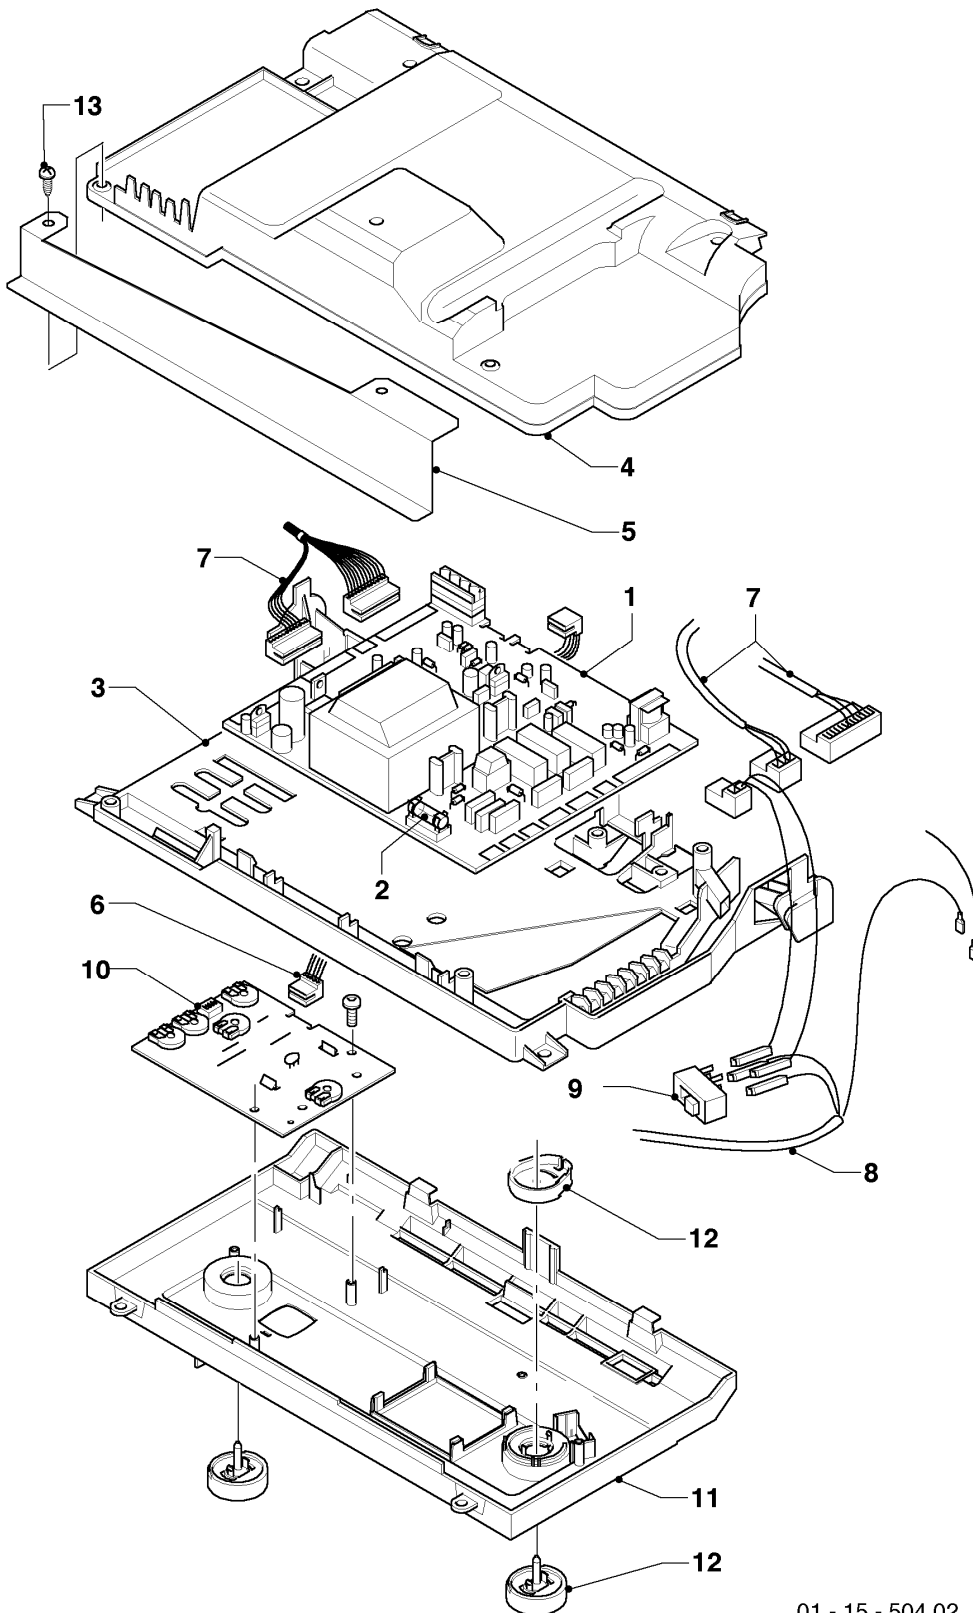

Warmwasser-Geyser MAG Turbo (incl. turboMAG)

MAG 16-2/0

12 - Anschlußkasten

01 - 15 - 504.02

-> zum Ersatzteilkauf bei www.loebbeshop.de <-

Warmwasser-Geyser MAG Turbo (incl. turboMAG)

MAG 16-2/0

12 - Anschlußkasten

Pos.	Teilenummer	Beschreibung	Hinweis, Bemerkung
00	240720	Fangband (5 St.)	nicht dargestellt
01	130853	Leiterplatte	
02	251965	Sicherung (5 St.)	
03	031611	Vorderteil	
04	074450	Rückwand	
05	108611	Halteblech	
06	256311	Kabelbaum Interface	
07	108618	Kabelbaum	mit Adapter, Stecker
07	0020032086	Adapter, Stecker	
08	255560	Kabel Anschluss	
09	226302	Schalter	
10	130854	Leiterplatte Interface	
11	078348	Blende	
12	078543	Knopf	
13	256622	Schraube (10 St.)	

-> zum Ersatzteilkauf bei www.loebbeshop.de <-