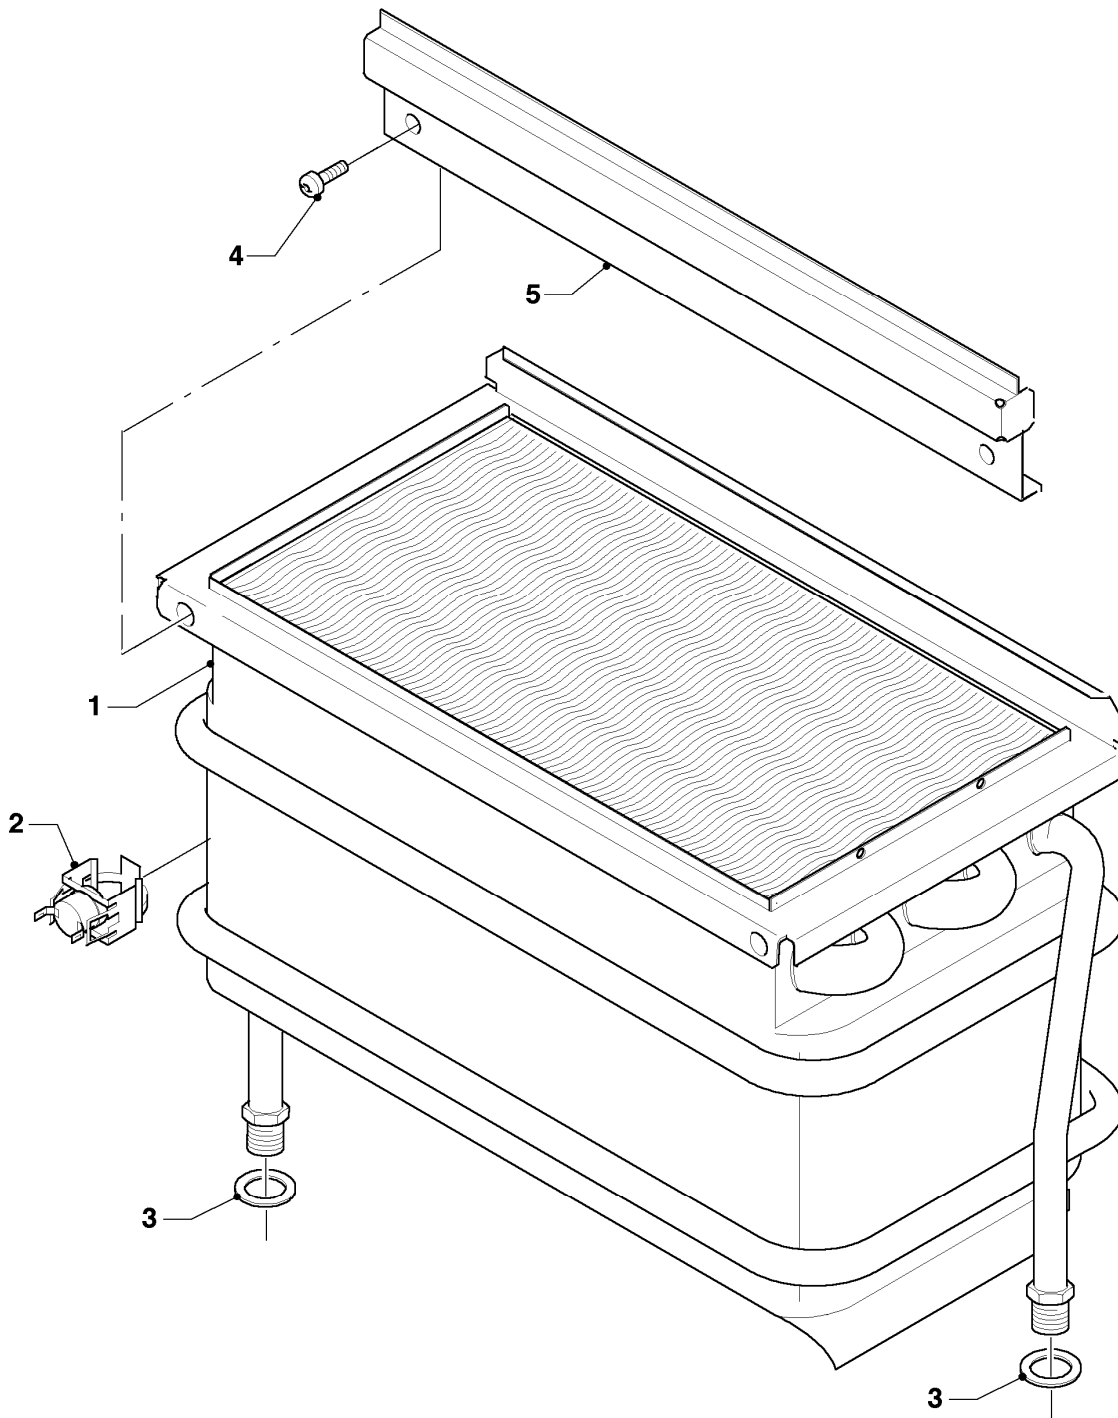

Warmwasser-Geyser MAG Turbo (incl. turboMAG)

MAG 16-2/0

06 - Wärmetauscher

01 - 06 - 510

-> zum Ersatzteilkauf bei www.loebbeshop.de <-

Warmwasser-Geyser MAG Turbo (incl. turboMAG)

MAG 16-2/0

06 - Wärmetauscher

Pos.	Teilenummer	Beschreibung	Hinweis, Bemerkung
01	108576	Heizkörper	mit Pos. 03
02	256801	Sensor	
03	108588	Rechteckdichtring (10 St.)	
04	0020073877	Schraube (10 St.)	
05	108562	Adapter	mit Pos. 04

-> zum Ersatzteilkauf bei www.loebbeshop.de <-