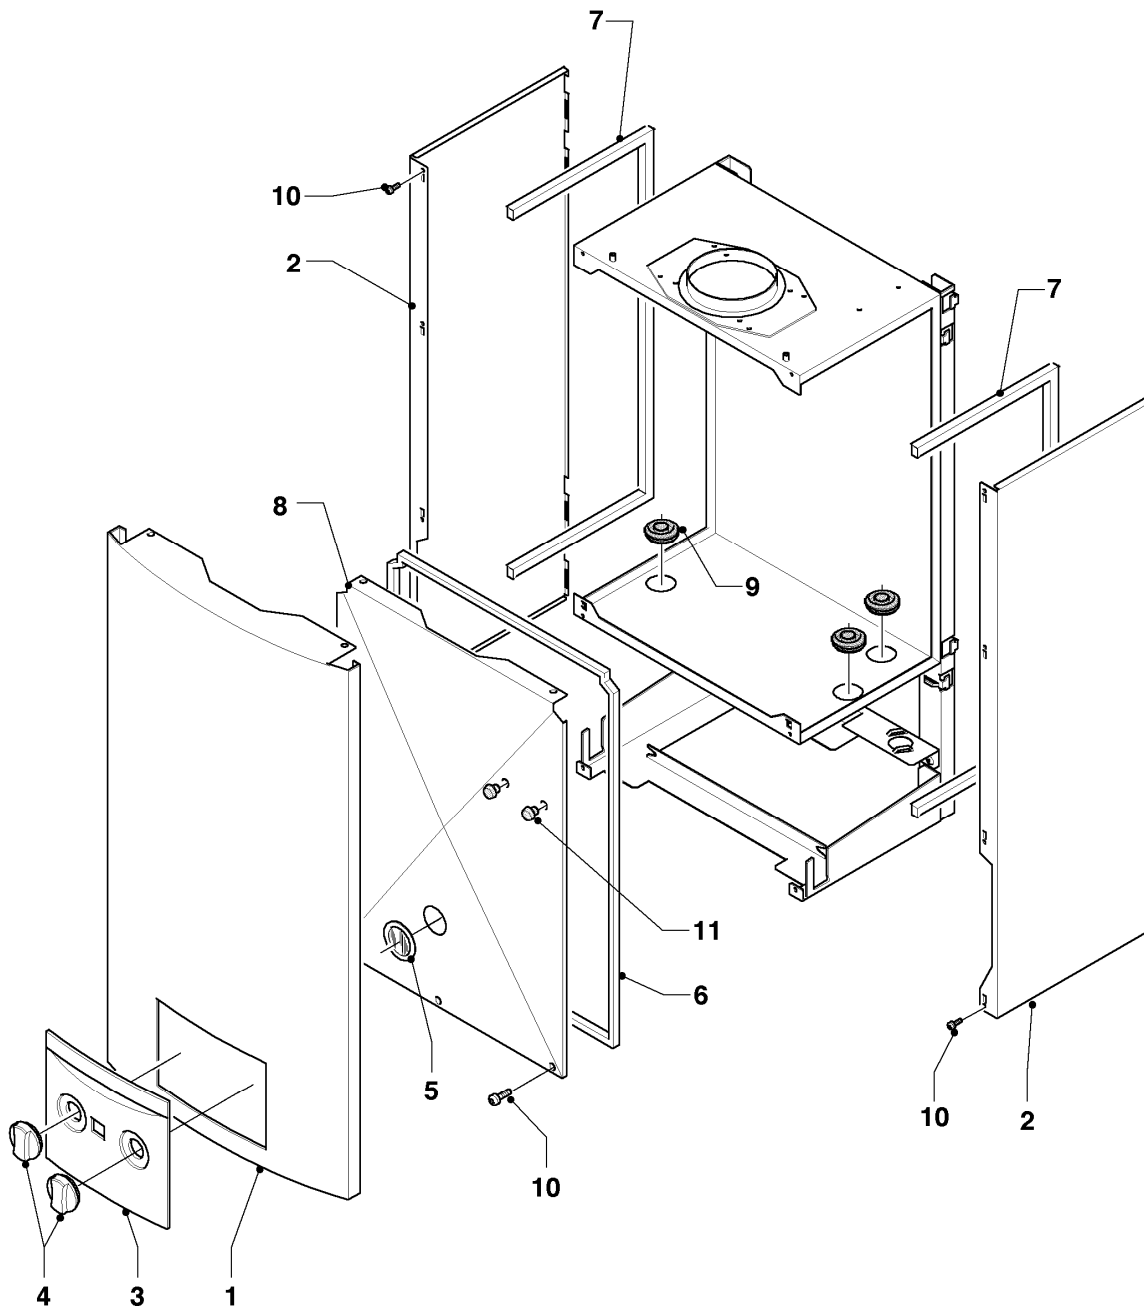

Warmwasser-Geyser MAG Turbo (incl. turboMAG)

MAG 16-2/0

07b - Verkleidungsteile

01 - 07 - 553

-> zum Ersatzteilkauf bei www.loebbeshop.de <-

Warmwasser-Geyser MAG Turbo (incl. turboMAG)

MAG 16-2/0

07b - Verkleidungsteile

Pos.	Teilenummer	Beschreibung	Hinweis, Bemerkung
00	061682	Halter Geräteaufhängung	nicht dargestellt
01	108530	Frontblech	mit Pos. 10
02	108528	Seitenblech	mit Pos. 10
03	108533	Frontblende	
04	078543	Knopf	
05	108550	Schauglas	
06	108559	Dichtung Kammerdeckel	
07	108561	Dichtung Kammerseite	
08	108543	Kammerdeckel	mit Pos. 05, 10, 11
09	108551	Dichtung (3 St.)	
10	0020073877	Schraube (10 St.)	
11	108630	Stopfen, Set a 2 St.	

-> zum Ersatzteilkauf bei www.loebbeshop.de <-