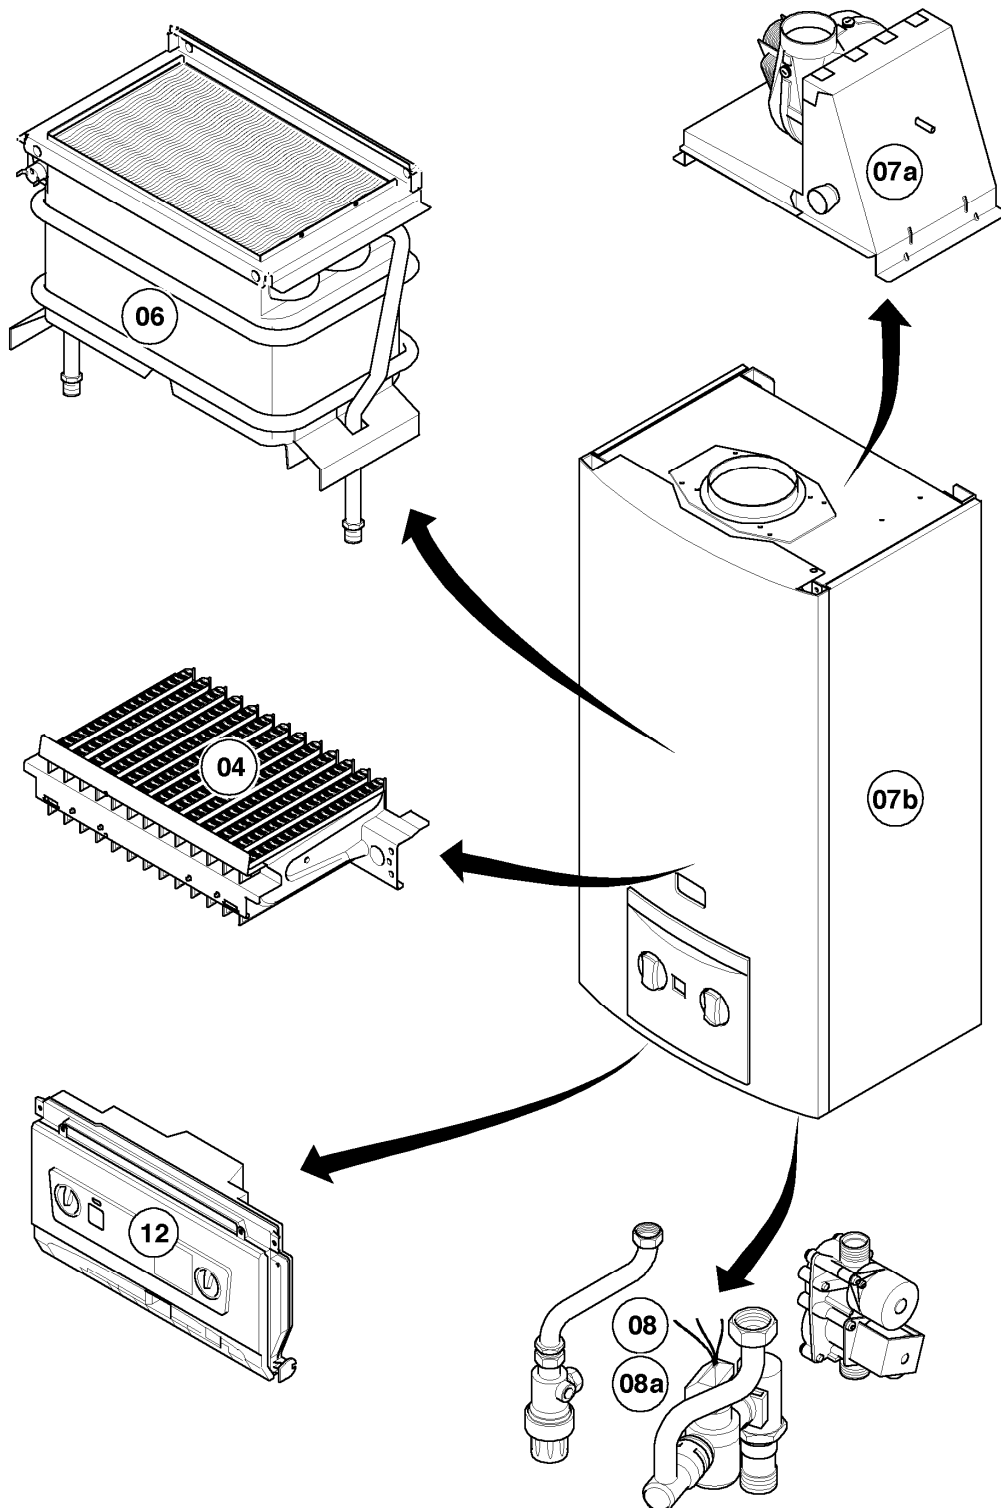

Warmwasser-Geyser MAG Turbo (incl. turboMAG)

MAG 16-2/0

Baugruppenübersicht

01 - 00 - 532.01

-> zum Ersatzteilkauf bei www.loebbeshop.de <-

Warmwasser-Geyser MAG Turbo (incl. turboMAG)

MAG 16-2/0

Baugruppenübersicht

Pos.	Baugruppe
04	Brenner
06	Wärmetauscher
07a	Luft-/Abgasführung
07b	Verkleidungsteile
08	Hydraulikteile
12	Anschlußkasten

-> zum Ersatzteilkauf bei www.loebbeshop.de <-

Warmwasser-Geyser MAG Turbo (incl. turboMAG)

MAG 16-2/0

04 - Brenner

01 - 04 - 537

-> zum Ersatzteilkauf bei www.loebbeshop.de <-

Warmwasser-Geyser MAG Turbo (incl. turboMAG)

MAG 16-2/0

04 - Brenner

Pos.	Teilenummer	Beschreibung	Hinweis, Bemerkung
00	311805	Umrüstsatz von PB auf L	Zubehör, nicht als Ersatzteil lieferbar (nicht dargestellt)
00	311802	Umrüstsatz von PB auf H	Zubehör, nicht als Ersatzteil lieferbar (nicht dargestellt)
00	311800	Umrüstsatz von H/L auf PB	Zubehör, nicht als Ersatzteil lieferbar (nicht dargestellt)
00	311808	Umrüstsatz von L auf H	Zubehör, nicht als Ersatzteil lieferbar (nicht dargestellt)
01	111973	Kammerträger	LL (L), mit Pos. 02, 08, 10
01	108579	Kammerträger	E (H), mit Pos. 02, 08, 10
01	108578	Kammerträger	B (PB), mit Pos. 02, 08, 10
02	-	-	nicht einzeln lieferbar (siehe Pos. 01)
03	090761	Elektrode Überwachung	
04	0020047053	Elektrode Zündung	
05	031533	Kammergruppe	mit Pos. 09
06	100594	Zündtransformator	
07	091564	Zündkabel	
08	0020073877	Schraube (10 St.)	
09	108628	Schraube (10 St.)	
10	108588	Rechteckdichtring (10 St.)	