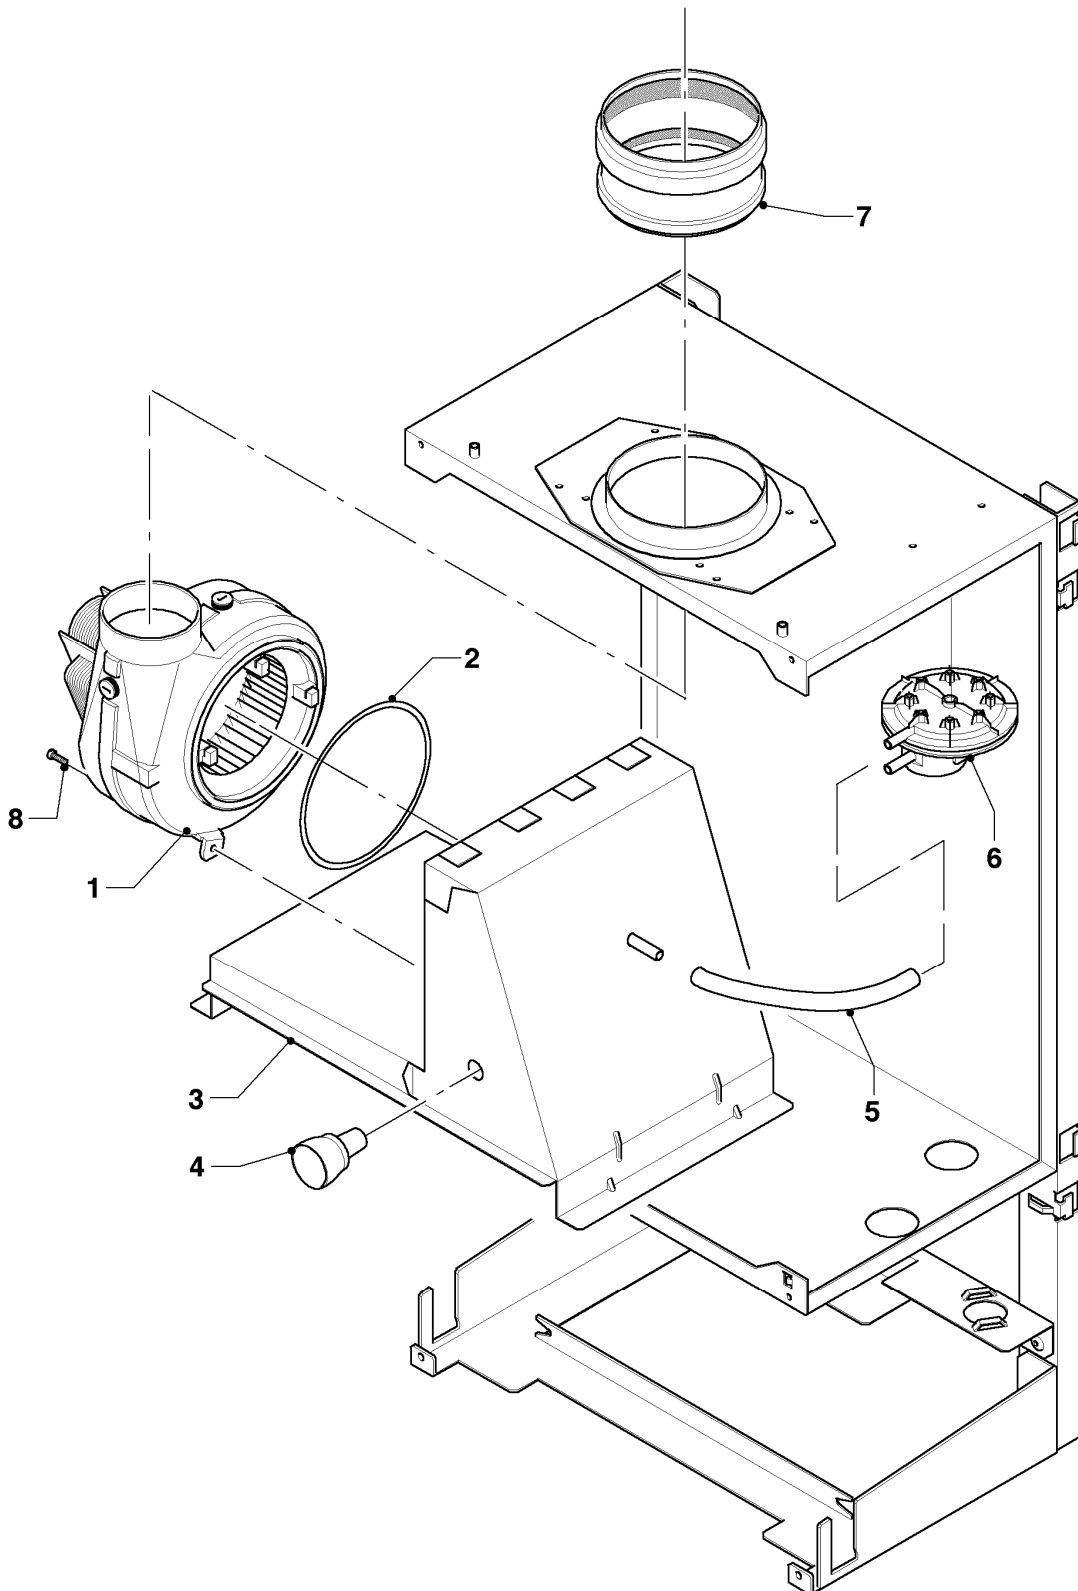

Warmwasser-Geyser MAG Turbo (incl. turboMAG)

MAG 16-2/0

07a - Luft-/Abgasführung

01 - 07 - 552

-> zum Ersatzteilkauf bei www.loebbeshop.de <-

Warmwasser-Geyser MAG Turbo (incl. turboMAG)

MAG 16-2/0

07a - Luft-/Abgasführung

Pos.	Teilenummer	Beschreibung	Hinweis, Bemerkung
00	111961	Abgasblende 43,5 mm	nicht dargestellt
00	0020020927	Abgasblende 44,5 mm	nicht dargestellt
00	0020055350	Abgasblende 42 mm	nicht dargestellt
01	108612	Gebälse	mit Pos. 02, 08
02	108632	Dichtung	
03	108552	Abgashaube	mit Pos.02, 04, 08
04	111969	Stopfen	
05	108633	Schlauch	
06	108623	Druckwächter	
07	108631	Adapter	
08	0020073877	Schraube (10 St.)	

-> zum Ersatzteilkauf bei www.loebbeshop.de <-