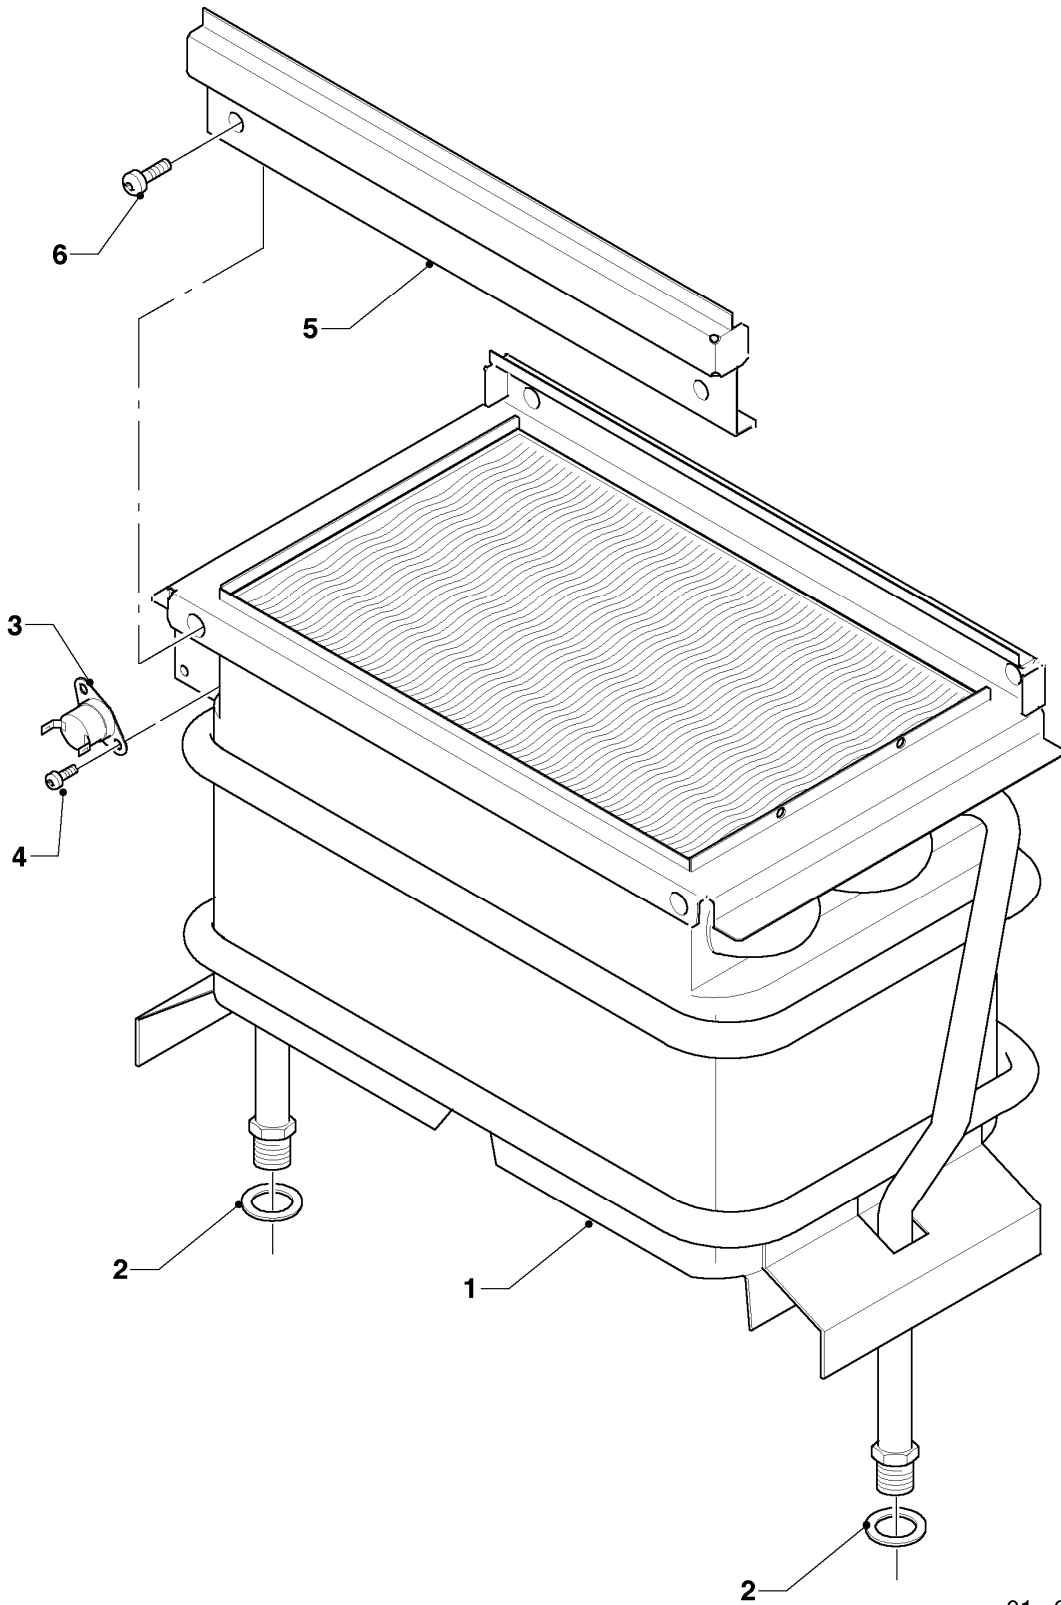

Warmwasser-Geyser MAG Turbo (incl. turboMAG)

MAG 14-2/0 R1

06 - Wärmetauscher

01 - 06 - 511

-> zum Ersatzteilkauf bei www.loebbeshop.de <-

Warmwasser-Geyser MAG Turbo (incl. turboMAG)

MAG 14-2/0 R1

06 - Wärmetauscher

Pos.	Teilenummer	Beschreibung	Hinweis, Bemerkung
01	108577	Heizkörper	mit Pos. 02
02	108588	Rechteckdichtring (10 St.)	
03	108625	Sensor	mit Pos. 04
04	256621	Schraube (10 St.)	
05	108574	Adapter	mit Pos. 06
06	0020073877	Schraube (10 St.)	

-> zum Ersatzteilkauf bei www.loebbeshop.de <-