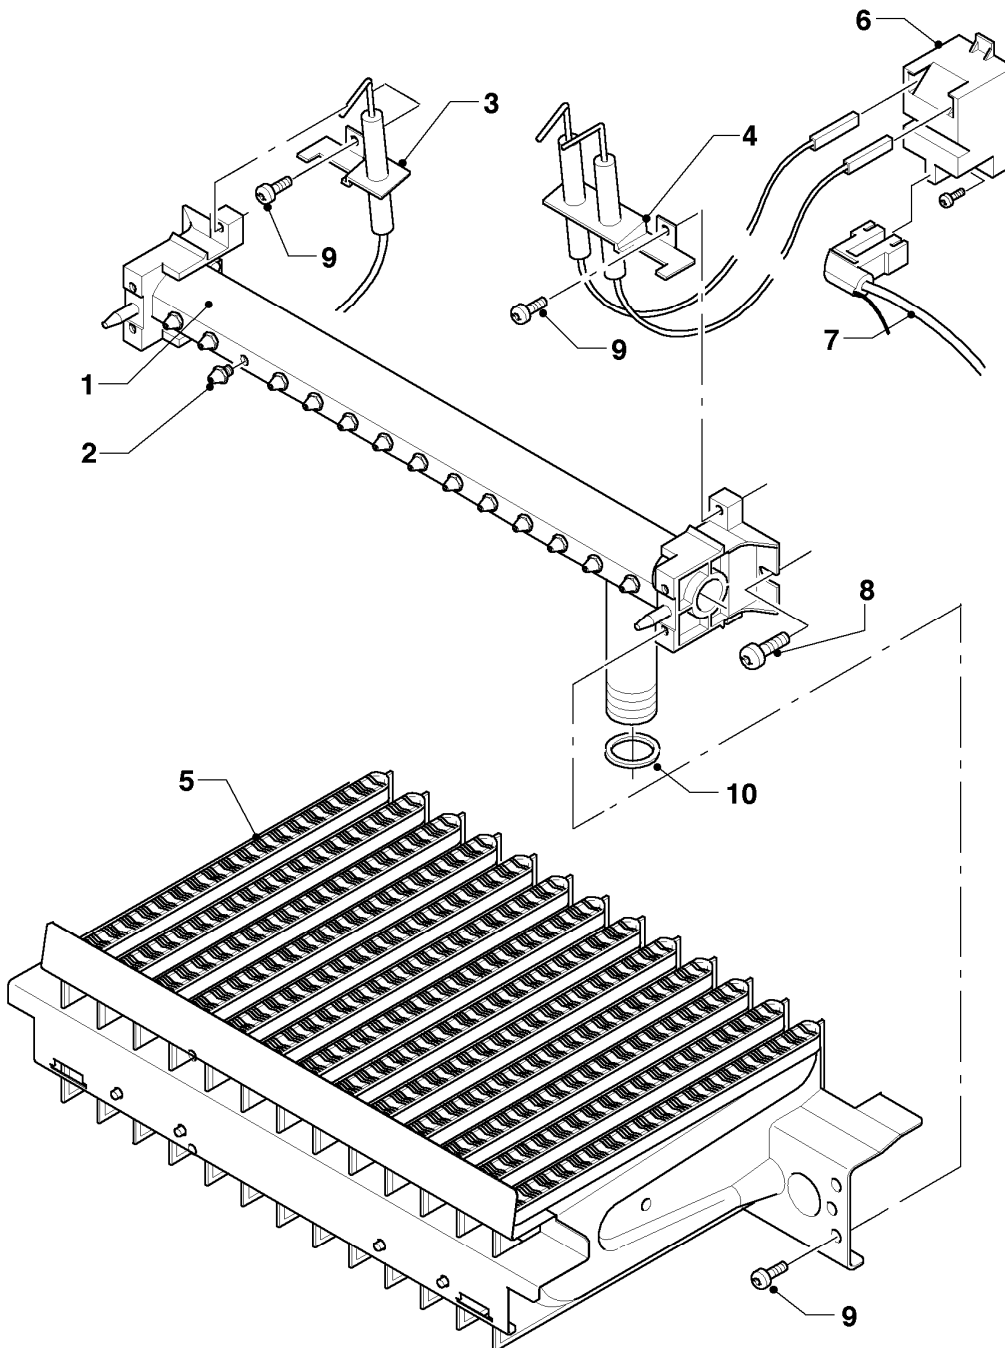

Warmwasser-Geyser MAG Turbo (incl. turboMAG)

MAG 14-2/0 R1

Baugruppenübersicht

01 - 00 - 532.01

-> zum Ersatzteilkauf bei www.loebbeshop.de <-

Warmwasser-Geyser MAG Turbo (incl. turboMAG)

MAG 14-2/0 R1

Baugruppenübersicht

Pos.	Baugruppe
04	Brenner
06	Wärmetauscher
07a	Luft-/Abgasführung
07b	Verkleidungsteile
08	Hydraulikteile
12	Anschlußkasten

-> zum Ersatzteilkauf bei www.loebbeshop.de <-

Warmwasser-Geyser MAG Turbo (incl. turboMAG)

MAG 14-2/0 R1

04 - Brenner

01 - 04 - 537

-> zum Ersatzteilkauf bei www.loebbeshop.de <-

Warmwasser-Geyser MAG Turbo (incl. turboMAG)

MAG 14-2/0 R1

04 - Brenner

Pos.	Teilenummer	Beschreibung	Hinweis, Bemerkung
00	311804	Umrüstsatz von PB auf H	nicht dargestellt, Zubehör, nicht als Ersatzteil lieferbar
00	311805	Umrüstsatz von PB auf L	nicht dargestellt, Zubehör, nicht als Ersatzteil lieferbar
00	311806	Umrüstsatz von H auf L	nicht dargestellt, Zubehör, nicht als Ersatzteil lieferbar
00	311808	Umrüstsatz von L auf H	nicht dargestellt, Zubehör, nicht als Ersatzteil lieferbar
00	311801	Umrüstsatz von H/L auf PB	nicht dargestellt, Zubehör, nicht als Ersatzteil lieferbar
01	111972	Kammerträger	LL (L), mit Pos. 02, 08, 10
01	108582	Kammerträger	E (H), mit Pos. 02, 08, 10
01	108583	Kammerträger	P (PB), mit Pos. 02, 08, 10
02	-	-	siehe Pos. 01, nicht einzeln lieferbar
03	090761	Elektrode Überwachung	
04	0020047053	Elektrode Zündung	
05	108581	Kammergruppe	mit Pos. 09
06	100594	Zündtransformator	
07	091564	Zündkabel	
08	0020073877	Schraube (10 St.)	
09	108628	Schraube (10 St.)	
10	108588	Rechteckdichtring (10 St.)	