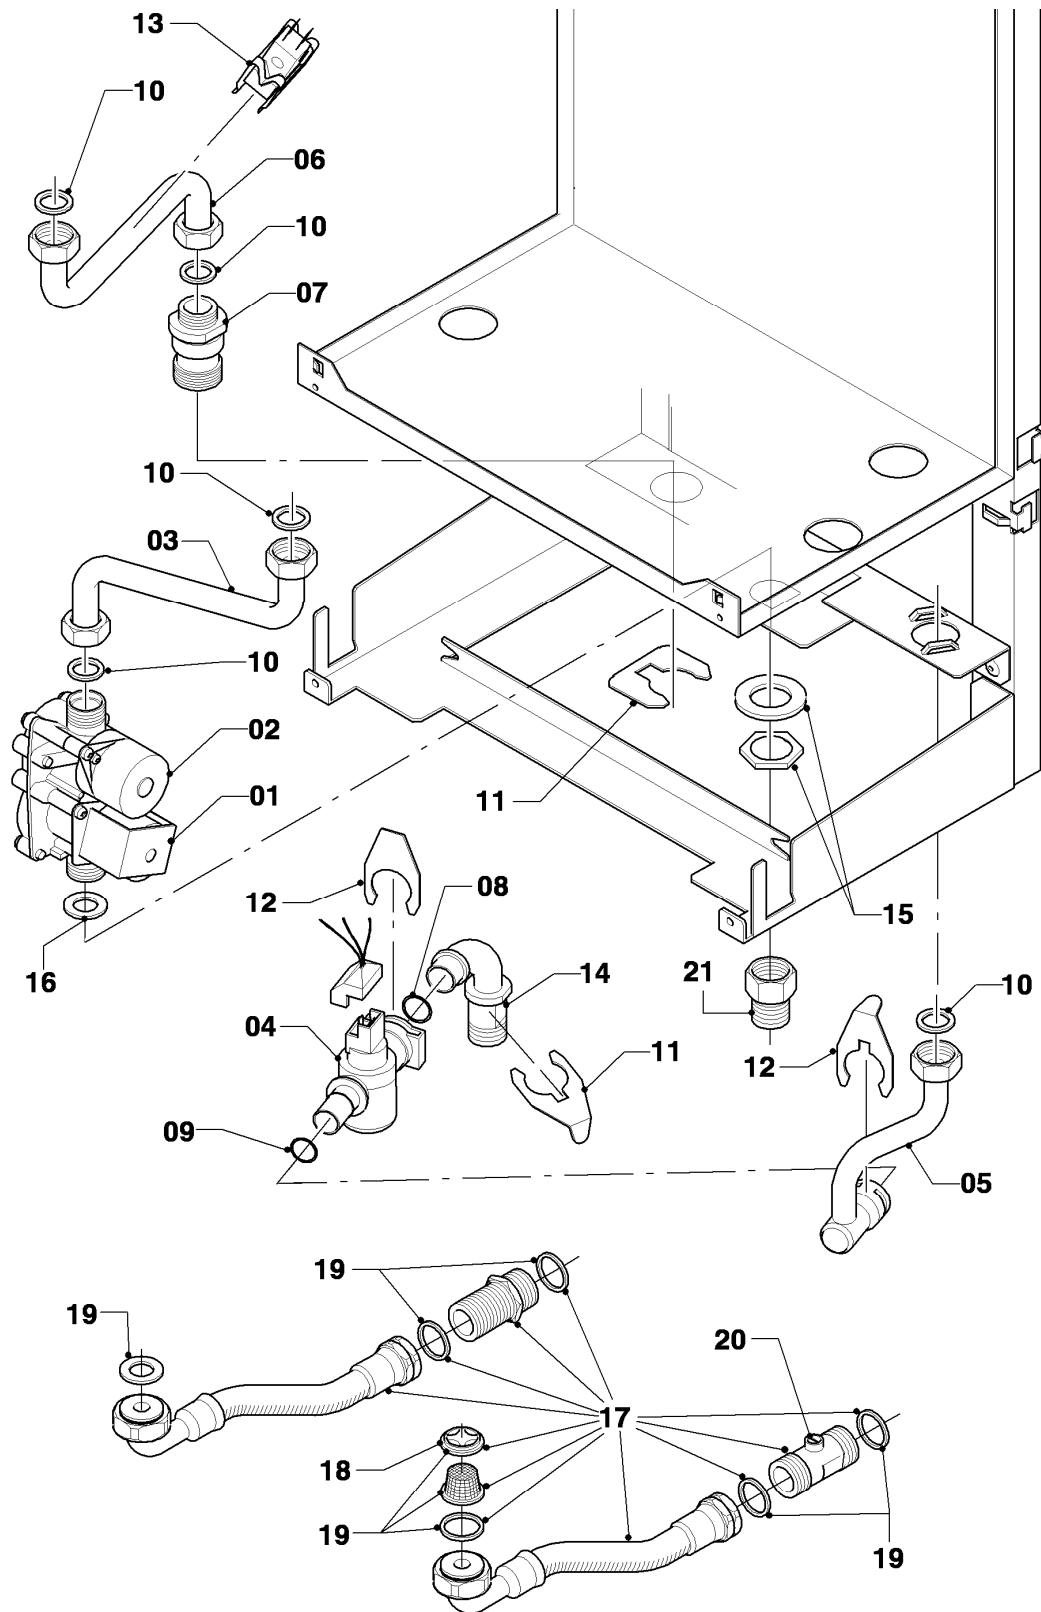

Warmwasser-Geyser MAG Turbo (incl. turboMAG)

MAG 14-2/0 R1

08 - Hydraulikteile

01 - 08 - 542

-> zum Ersatzteilkauf bei www.loebbeshop.de <-

Warmwasser-Geyser MAG Turbo (incl. turboMAG)

MAG 14-2/0 R1

08 - Hydraulikteile

Pos.	Teilenummer	Beschreibung	Hinweis, Bemerkung
00	0020063293	Schlauch	für Zubehör 304822, nicht dargestellt
00	0020053334	Schlauch	300 mm, nicht dargestellt
00	111962	Flüssiggas-Anschlussset	nicht dargestellt
00	0020017311	Vordüse (Set)	nicht dargestellt
00	0020022764	Adapterkabel (5 St.)	nicht dargestellt, Verbindung Schritt-Motor / Kabelbaum bei Geräten vor Bauj. 2006
01	053520	Gasarmatur	E, LL (H, L), mit Pos. 02, 10
01	053521	Gasarmatur	P (PB), mit Pos. 02, 10
02	140436	Stellantrieb	E, LL (H, L)
02	140437	Stellantrieb	P (PB)
03	108599	Rohr Gas	mit Pos. 10
04	194849	Flügelrad Aqua-Sensor	mit Pos. 08, 09, 12
05	108597	Rohr Kaltwasser	mit Pos. 10, 12
06	108598	Rohr Warmwasser	mit Pos.10
07	088388	Verschraubung	
08	108604	O-Ring (10 St.)	
09	108602	O-Ring (10 St.)	
10	108588	Rechteckdichtring (10 St.)	
11	108600	Clip (10 St.)	
12	108601	Clip (10 St.)	
13	256803	Sensor NTC	
14	092024	Anschlußstück	mit Pos. 08, 11
15	108587	Verschraubung -Set	
16	256620	Rechteckdichtring (10 St.)	
17	111956	Wasseranschluß- Set + Mengengbegr.	mit Pos. 18, 19, 20
18	0020006812	Wassermengenbegrenzer 5l/min (10 St.)	
18	256625	Wassermengenbegrenzer 7l/min (10 St.)	
18	111963	Wassermengenbegrenzer 8l/min (10 St.)	
19	111959	Dichtungs-, Begrenzer-, Filter- Kit	
19	0020133423	Filter (10 St.)	
20	-	-	nicht als Ersatzteil lieferbar

-> zum Ersatzteilkauf bei www.loebbeshop.de <-