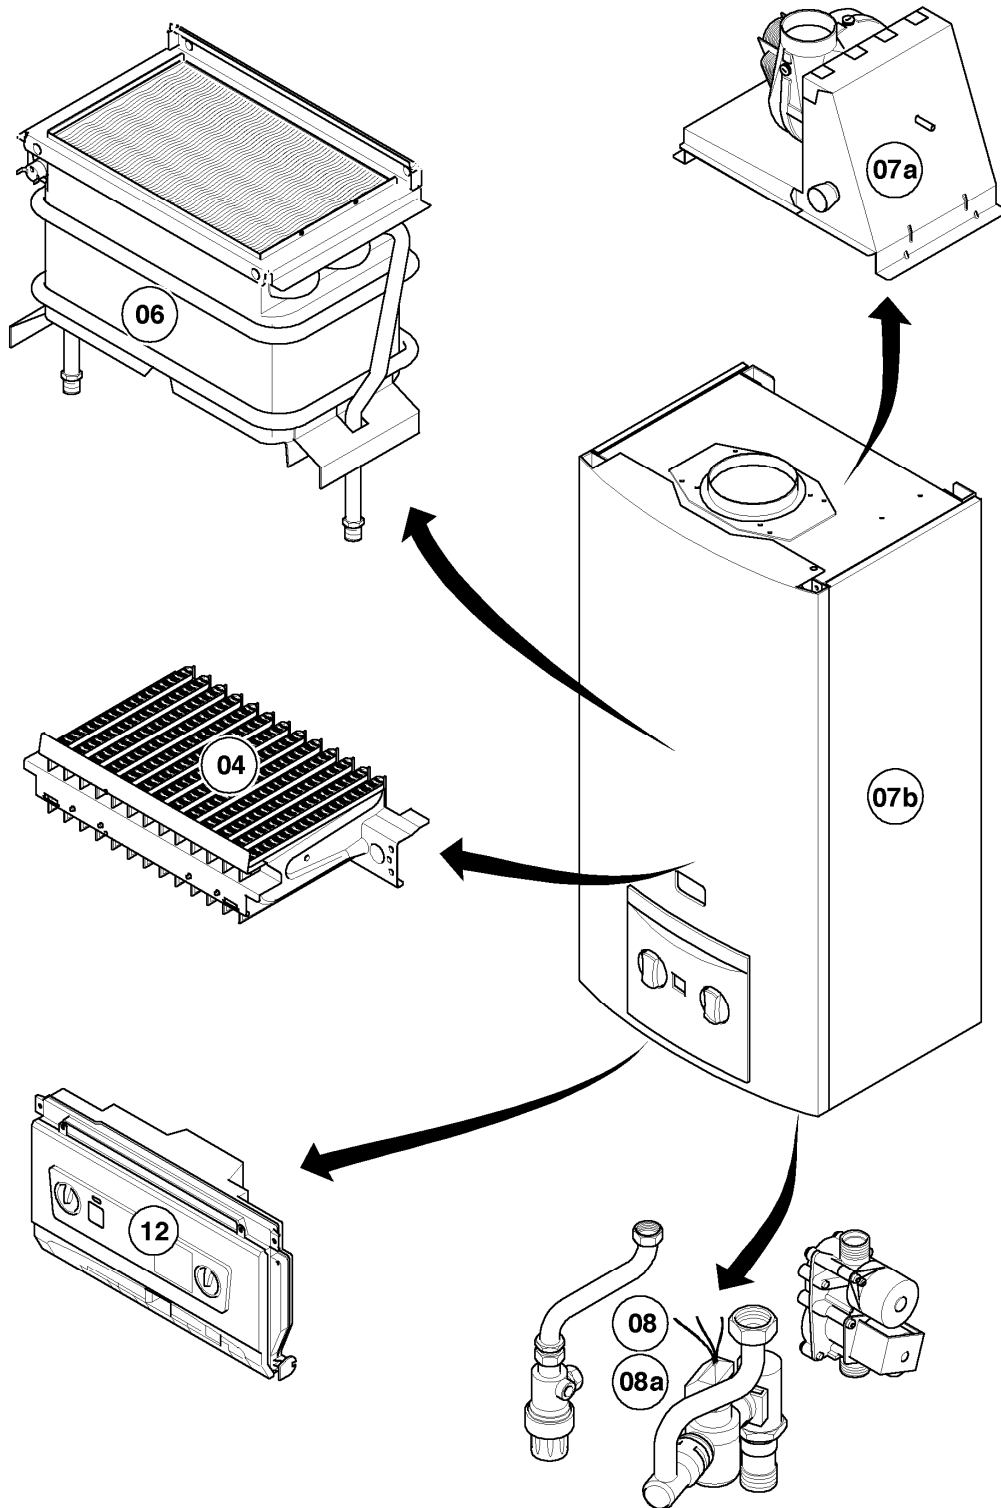

Warmwasser-Geyser MAG Turbo (incl. turboMAG)

MAG 14-2/0 R1

Baugruppenübersicht

01 - 00 - 532.01

-> zum Ersatzteilkauf bei www.loebbeshop.de <-

Warmwasser-Geyser MAG Turbo (incl. turboMAG)

MAG 14-2/0 R1

Baugruppenübersicht

Pos.	Baugruppe
04	Brenner
06	Wärmetauscher
07a	Luft-/Abgasführung
07b	Verkleidungsteile
08	Hydraulikteile
12	Anschlußkasten

-> zum Ersatzteilkauf bei www.loebbeshop.de <-

Warmwasser-Geyser MAG Turbo (incl. turboMAG)

MAG 14-2/0 R1

04 - Brenner

01 - 04 - 537

-> zum Ersatzteilkauf bei www.loebbeshop.de <-

Warmwasser-Geyser MAG Turbo (incl. turboMAG)

MAG 14-2/0 R1

04 - Brenner

Pos.	Teilenummer	Beschreibung	Hinweis, Bemerkung
00	311804	Umrüstsatz von PB auf H	nicht dargestellt, Zubehör, nicht als Ersatzteil lieferbar
00	311805	Umrüstsatz von PB auf L	nicht dargestellt, Zubehör, nicht als Ersatzteil lieferbar
00	311806	Umrüstsatz von H auf L	nicht dargestellt, Zubehör, nicht als Ersatzteil lieferbar
00	311808	Umrüstsatz von L auf H	nicht dargestellt, Zubehör, nicht als Ersatzteil lieferbar
00	311801	Umrüstsatz von H/L auf PB	nicht dargestellt, Zubehör, nicht als Ersatzteil lieferbar
01	111972	Kammerträger	LL (L), mit Pos. 02, 08, 10
01	108582	Kammerträger	E (H), mit Pos. 02, 08, 10
01	108583	Kammerträger	P (PB), mit Pos. 02, 08, 10
02	-	-	siehe Pos. 01, nicht einzeln lieferbar
03	090761	Elektrode Überwachung	
04	0020047053	Elektrode Zündung	
05	108581	Kammergruppe	mit Pos. 09
06	100594	Zündtransformator	
07	091564	Zündkabel	
08	0020073877	Schraube (10 St.)	
09	108628	Schraube (10 St.)	
10	108588	Rechteckdichtring (10 St.)	