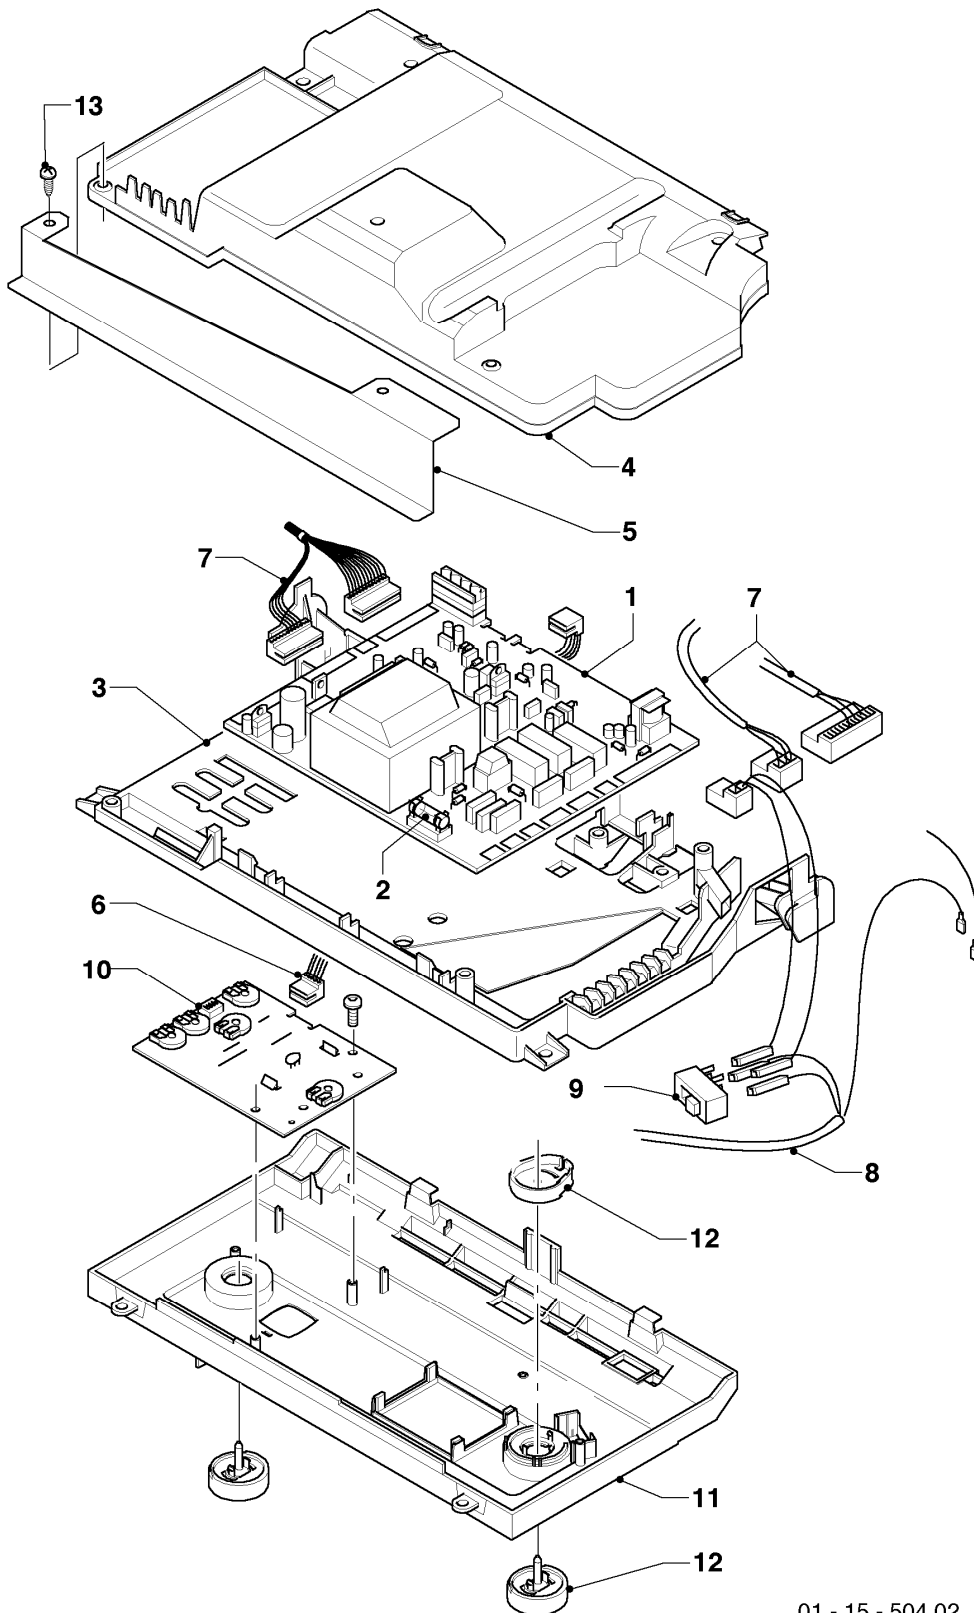

Warmwasser-Geyser MAG Turbo (incl. turboMAG)

MAG 14-2/0 R1

12 - Anschlußkasten

01 - 15 - 504.02

-> zum Ersatzteilkauf bei www.loebbeshop.de <-

Warmwasser-Geyser MAG Turbo (incl. turboMAG)

MAG 14-2/0 R1

12 - Anschlußkasten

Pos.	Teilenummer	Beschreibung	Hinweis, Bemerkung
01	130853	Leiterplatte	
02	251965	Sicherung (5 St.)	
03	031611	Vorderteil	
04	074450	Rückwand	
05	-	-	Bauteil trifft für dieses Gerät nicht zu
06	256311	Kabelbaum Interface	
07	108619	Kabelbaum	mit Adapter, Stecker
07	0020032086	Adapter, Stecker	
08	255560	Kabel Anschluss	
09	226302	Schalter	
10	130854	Leiterplatte Interface	
11	078348	Blende	
12	078543	Knopf	
13	256622	Schraube (10 St.)	

-> zum Ersatzteilkauf bei www.loebbeshop.de <-