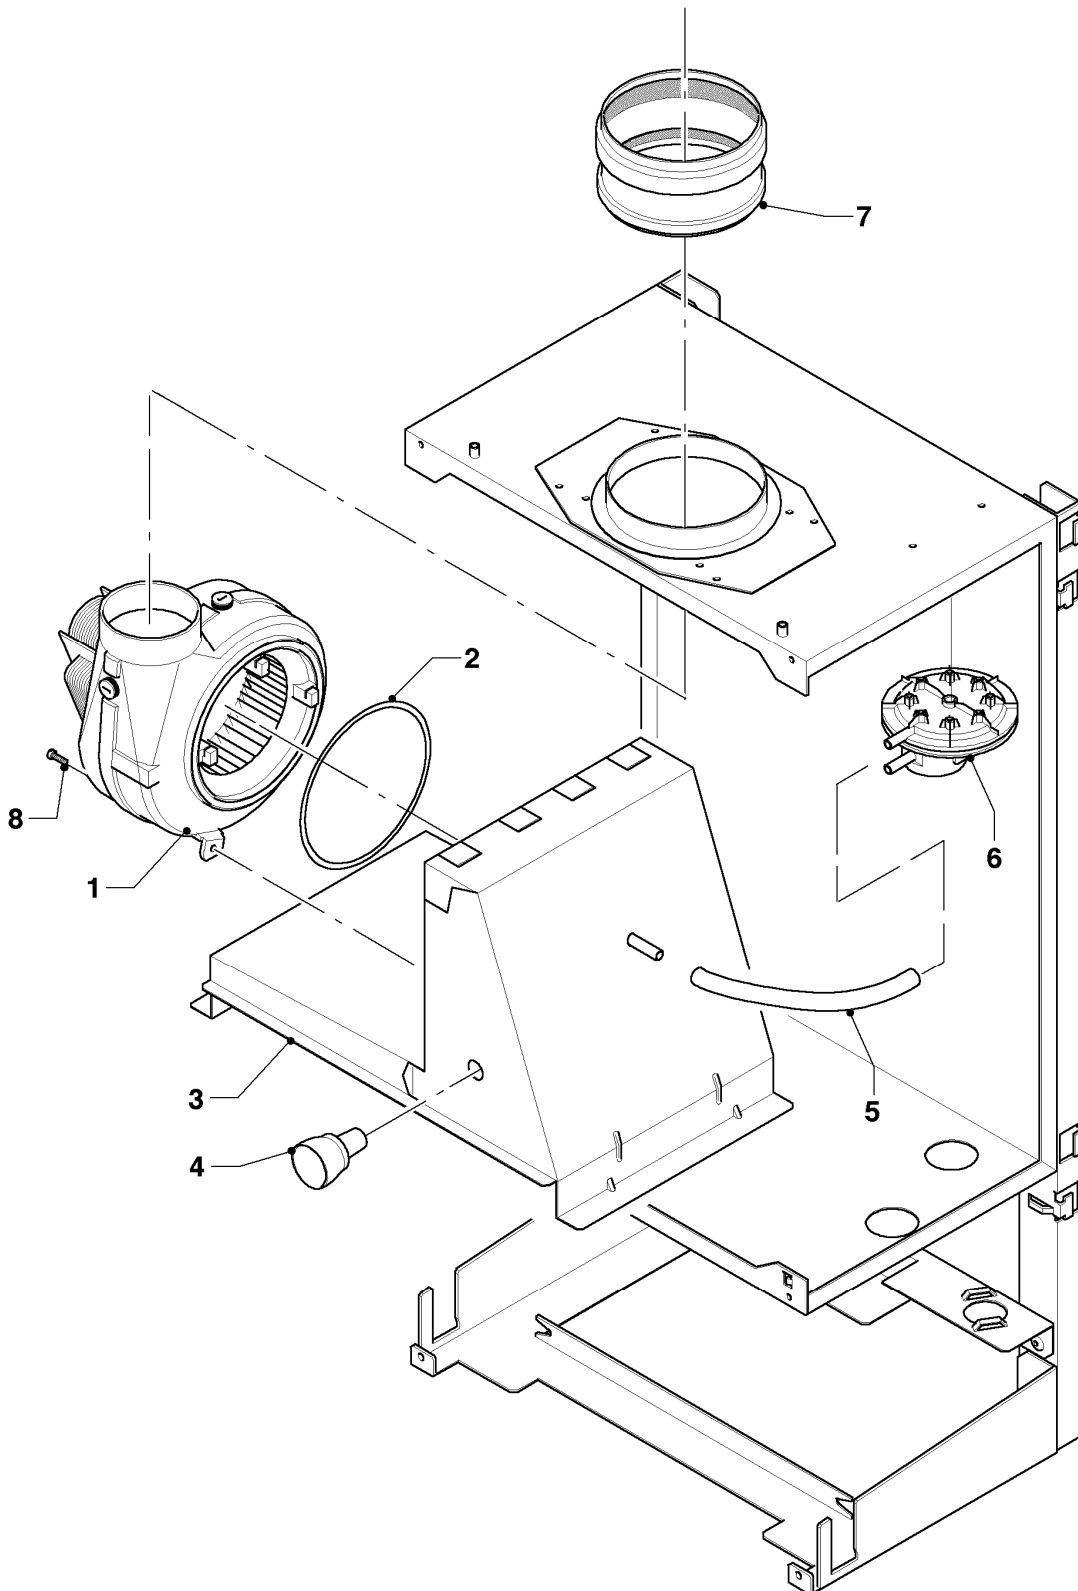

Warmwasser-Geyser MAG Turbo (incl. turboMAG)

MAG 11-2/0 R1

07a - Luft-/Abgasführung

01 - 07 - 552

-> zum Ersatzteilkauf bei www.loebbeshop.de <-

Warmwasser-Geyser MAG Turbo (incl. turboMAG)

MAG 11-2/0 R1

07a - Luft-/Abgasführung

Pos.	Teilenummer	Beschreibung	Hinweis, Bemerkung
00	111960	Abgasblende 40,5 mm	nicht dargestellt
00	0020020927	Abgasblende 44,5 mm	nicht dargestellt
01	108620	Gebälse	mit Pos. 01,02 und 08
02	108632	Dichtung	
03	108571	Abgashaube	mit Pos.02, 04, 08
04	108634	Stopfen	
05	108633	Schlauch	
06	108622	Druckwächter	
07	108631	Adapter	
08	0020073877	Schraube (10 St.)	

-> zum Ersatzteilkauf bei www.loebbeshop.de <-