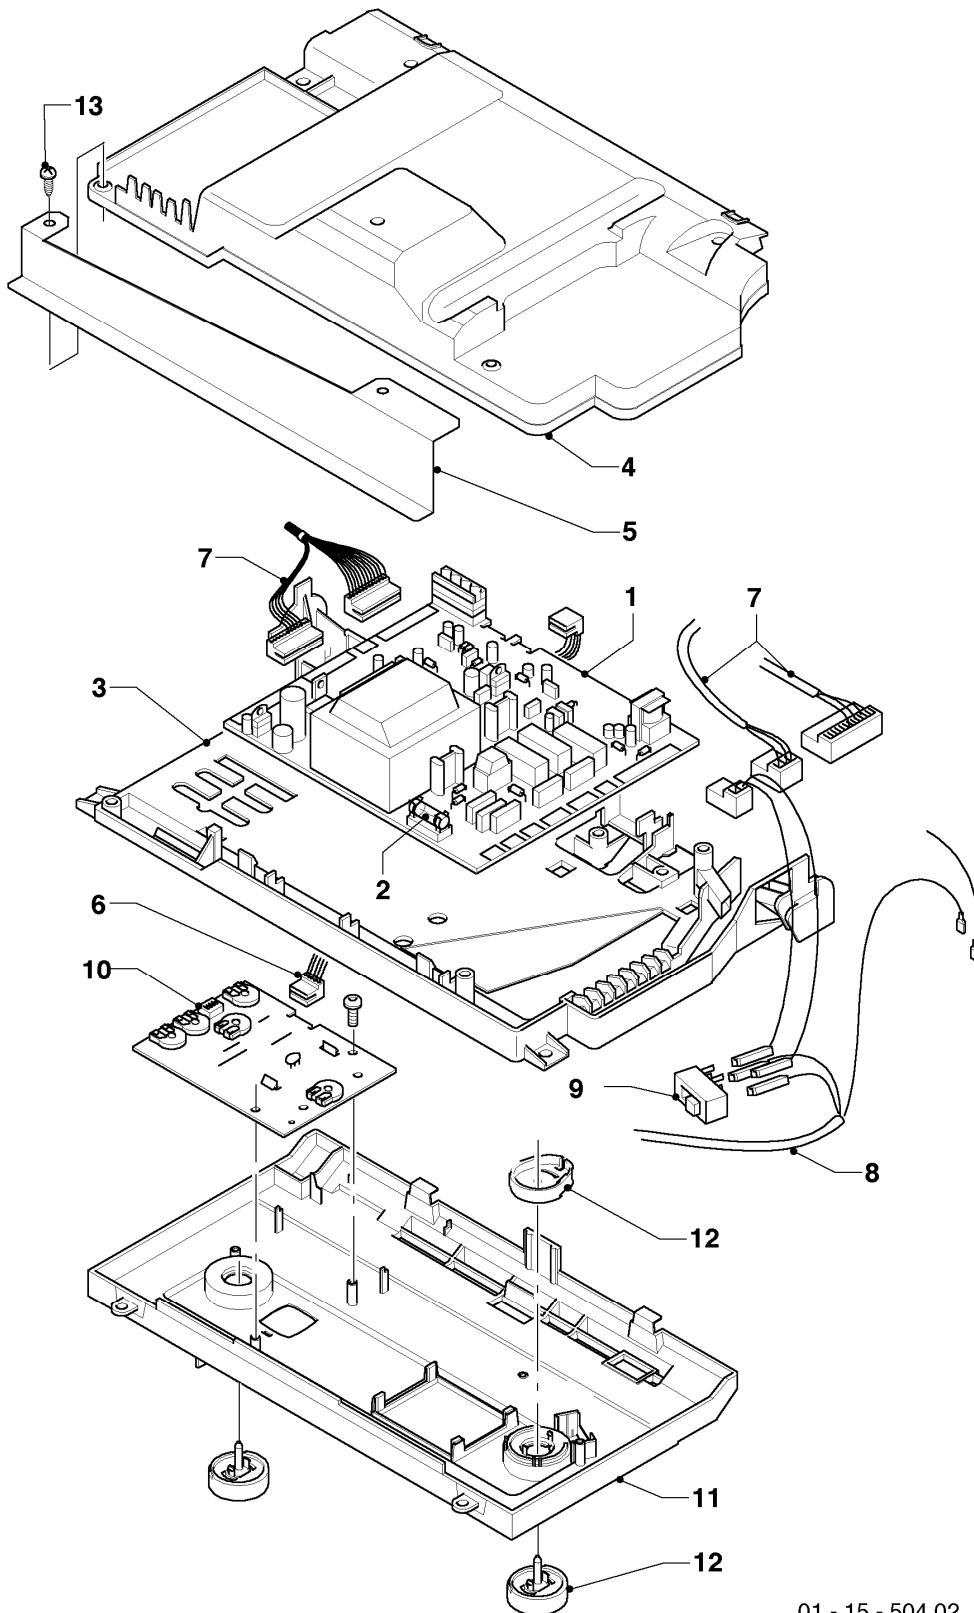

Warmwasser-Geyser MAG Turbo (incl. turboMAG)

MAG 11-2/0 R1

12 - Anschlußkasten

01 - 15 - 504.02

-> zum Ersatzteilkauf bei www.loebbeshop.de <-

Warmwasser-Geyser MAG Turbo (incl. turboMAG)

MAG 11-2/0 R1

12 - Anschlußkasten

Pos.	Teilenummer	Beschreibung	Hinweis, Bemerkung
01	130853	Leiterplatte	
02	251965	Sicherung (5 St.)	
03	031611	Vorderteil	
04	074450	Rückwand	
05	-	-	Bauteil trifft für dieses Gerät nicht zu
06	256311	Kabelbaum Interface	
07	108619	Kabelbaum	mit Adapter, Stecker
07	0020032086	Adapter, Stecker	
08	255560	Kabel Anschluss	
09	226302	Schalter	
10	130854	Leiterplatte Interface	
11	078348	Blende	
12	078543	Knopf	
13	256622	Schraube (10 St.)	

-> zum Ersatzteilkauf bei www.loebbeshop.de <-