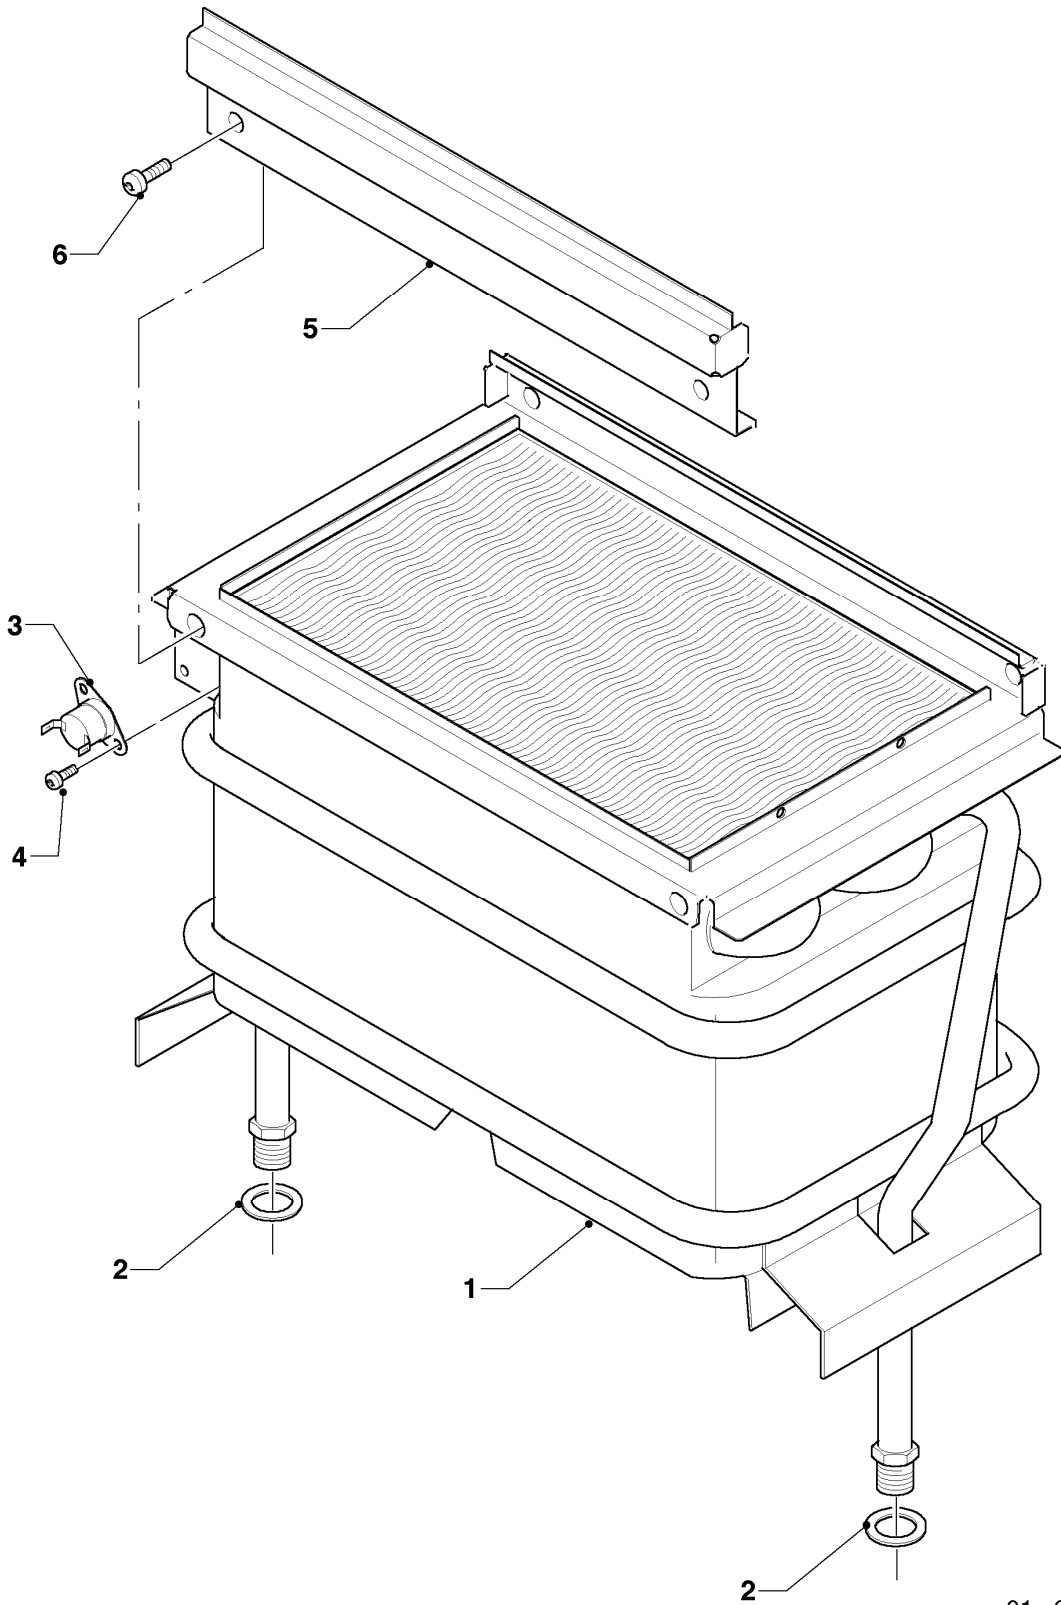

Warmwasser-Geyser MAG Turbo (incl. turboMAG)

MAG 11-2/0 R1

06 - Wärmetauscher

01 - 06 - 511

-> zum Ersatzteilkauf bei www.loebbeshop.de <-

Warmwasser-Geyser MAG Turbo (incl. turboMAG)

MAG 11-2/0 R1

06 - Wärmetauscher

Pos.	Teilenummer	Beschreibung	Hinweis, Bemerkung
01	108577	Heizkörper	mit Pos. 02
02	108588	Rechteckdichtring (10 St.)	
03	108625	Sensor	mit Pos. 04
04	256621	Schraube (10 St.)	
05	108574	Adapter	mit Pos. 06
06	0020073877	Schraube (10 St.)	

-> zum Ersatzteilkauf bei www.loebbeshop.de <-