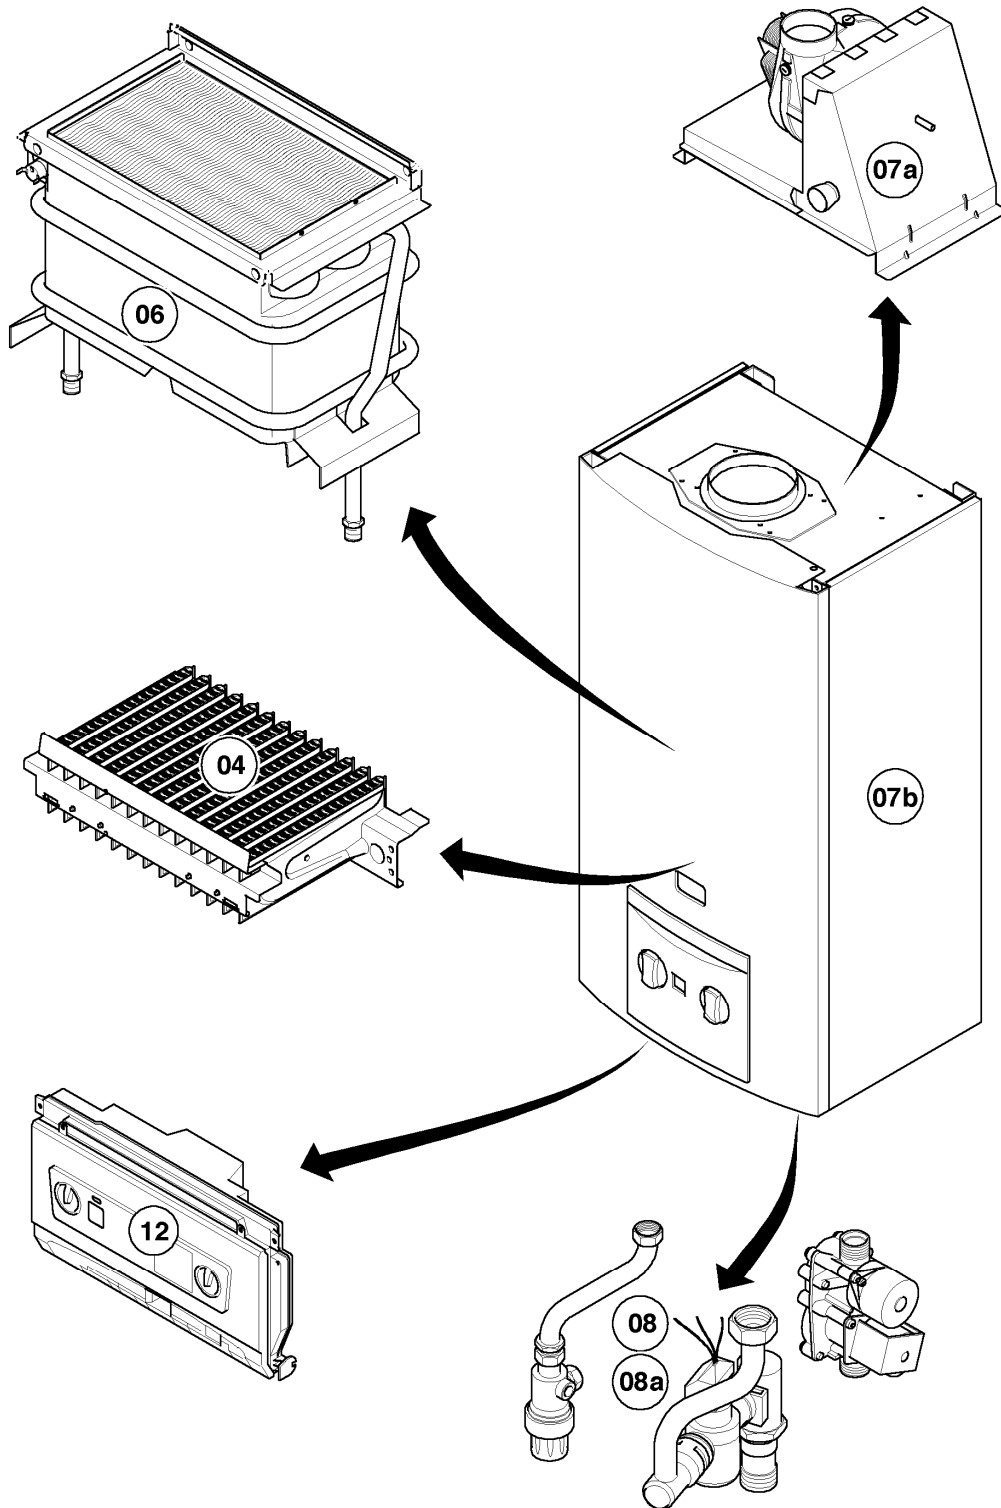

# Warmwasser-Geyser MAG Turbo (incl. turboMAG)

MAG 11-2/0 R1

Baugruppenübersicht

01 - 00 - 532.01

-> zum Ersatzteilkauf bei [www.loebbeshop.de](http://www.loebbeshop.de) <-