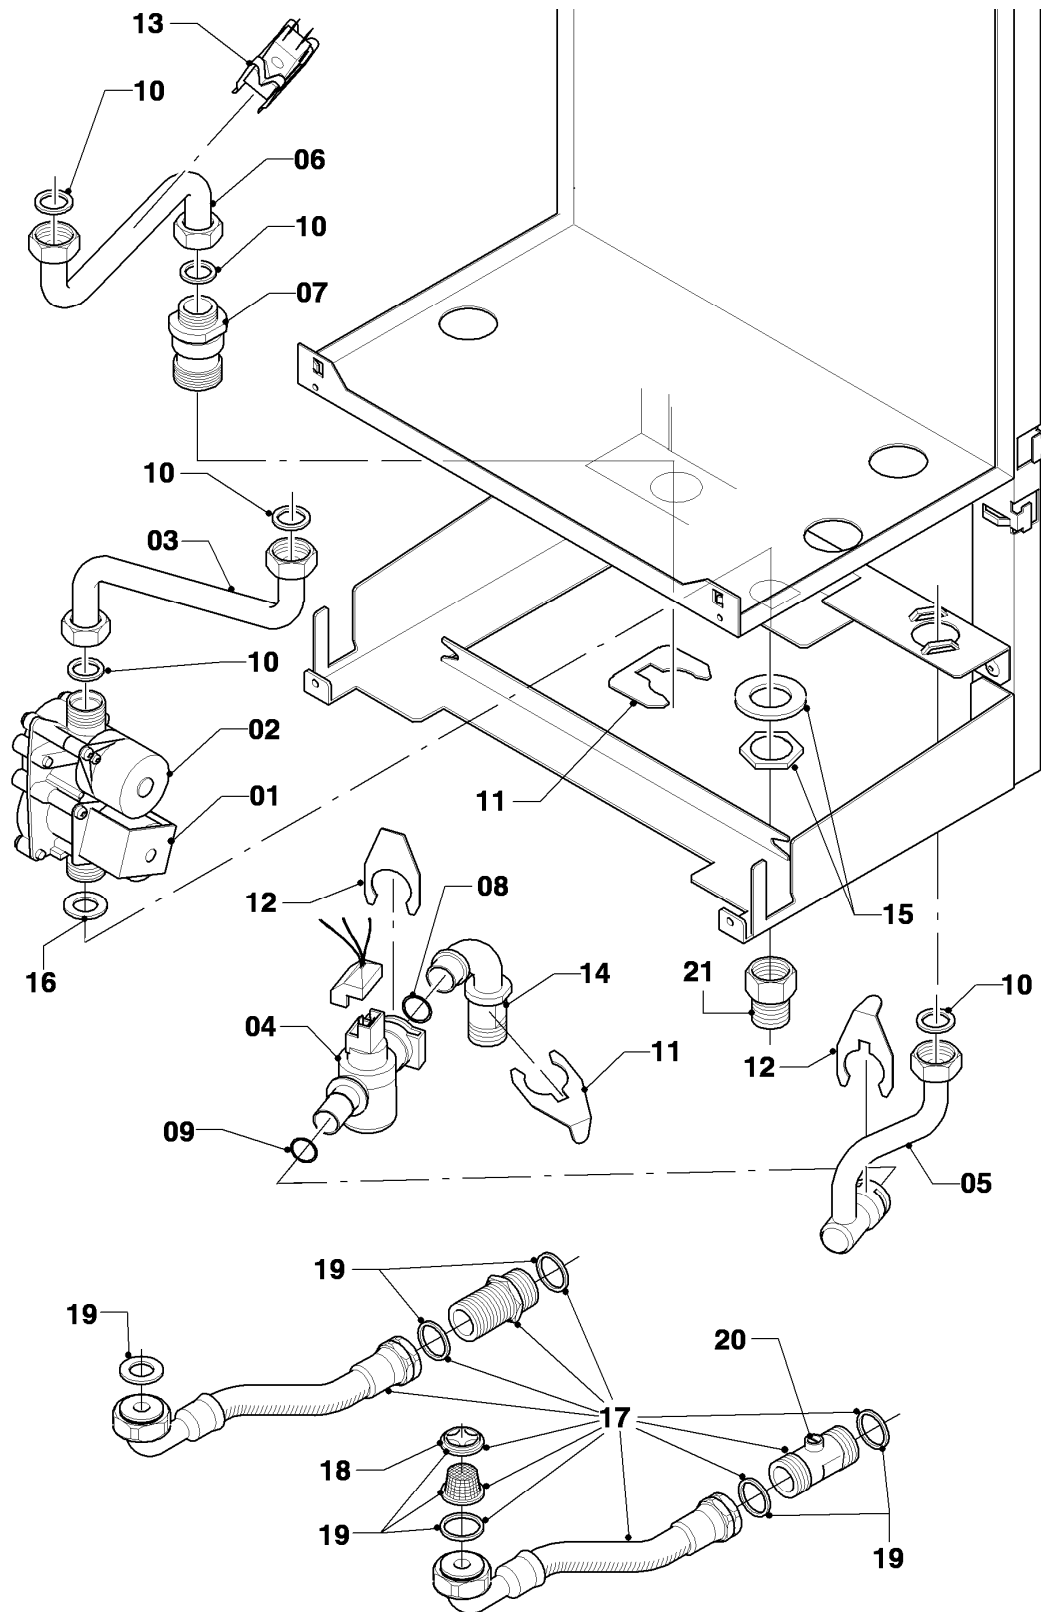

Warmwasser-Geyser MAG Turbo (incl. turboMAG)

MAG 11-2/0 R1

08 - Hydraulikteile

01 - 08 - 542

-> zum Ersatzteilkauf bei www.loebbeshop.de <-

Warmwasser-Geyser MAG Turbo (incl. turboMAG)

MAG 11-2/0 R1

08 - Hydraulikteile

Pos.	Teilenummer	Beschreibung	Hinweis, Bemerkung
00	0020063293	Schlauch	für Zubehör 304822, nicht dargestellt
00	0020053334	Schlauch	300 mm, nicht dargestellt
00	111962	Flüssiggas-Anschlussset	nicht dargestellt
00	0020017311	Vordüse (Set)	nicht dargestellt
00	0020022764	Adapterkabel (5 St.)	nicht dargestellt, Verbindung Schritt-Motor / Kabelbaum bei Geräten vor Bauj. 2006
01	053520	Gasarmatur	E, LL (H, L), mit Pos. 02, 10
01	053521	Gasarmatur	P (PB), mit Pos. 02, 10
02	140436	Stellantrieb	E, LL (H, L)
02	140437	Stellantrieb	P (PB)
03	108599	Rohr Gas	mit Pos. 10
04	194849	Flügelrad Aqua-Sensor	mit Pos. 08, 09, 12
05	108597	Rohr Kaltwasser	mit Pos. 10, 12
06	108598	Rohr Warmwasser	mit Pos.10
07	088388	Verschraubung	
08	108604	O-Ring (10 St.)	
09	108602	O-Ring (10 St.)	
10	108588	Rechteckdichtring (10 St.)	
11	108600	Clip (10 St.)	
12	108601	Clip (10 St.)	
13	256803	Sensor NTC	
14	092024	Anschlußstück	mit Pos. 08, 11
15	108587	Verschraubung -Set	
16	256620	Rechteckdichtring (10 St.)	
17	111956	Wasseranschluß- Set + Mengengbegr.	mit Pos. 18, 19, 20
18	0020006812	Wassermengenbegrenzer 5l/min (10 St.)	
18	256625	Wassermengenbegrenzer 7l/min (10 St.)	
18	111963	Wassermengenbegrenzer 8l/min (10 St.)	
19	111959	Dichtungs-, Begrenzer-, Filter- Kit	
19	0020133423	Filter (10 St.)	
20	-	-	nicht als Ersatzteil lieferbar

-> zum Ersatzteilkauf bei www.loebbeshop.de <-