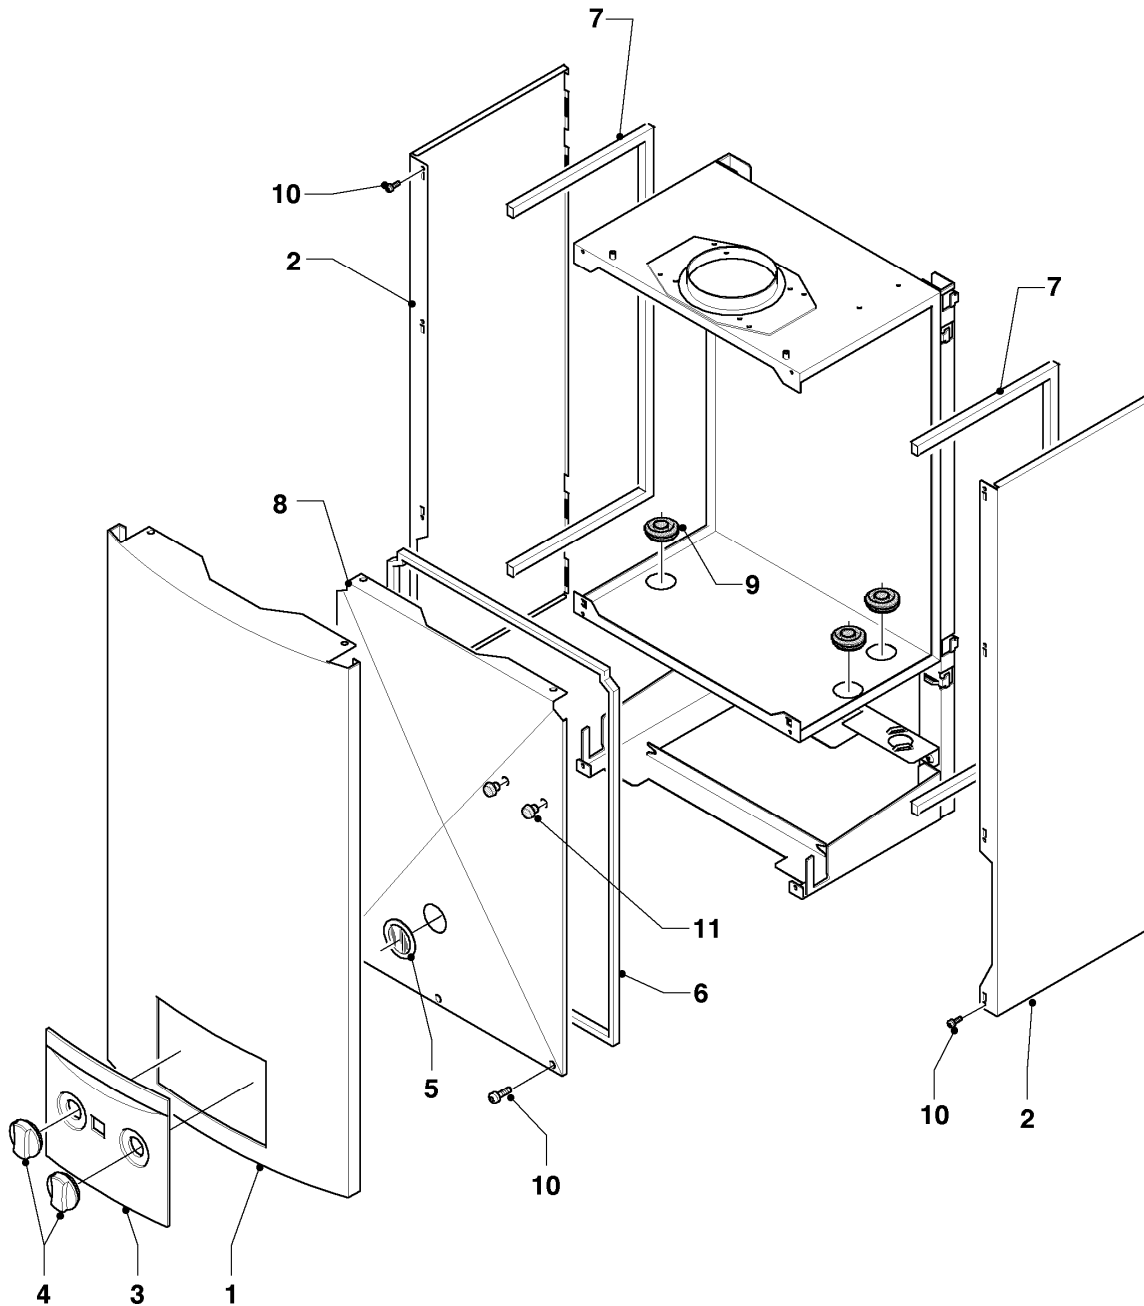

Warmwasser-Geyser MAG Turbo (incl. turboMAG)

MAG 11-2/0 R1

07b - Verkleidungsteile

01 - 07 - 553

-> zum Ersatzteilkauf bei www.loebbeshop.de <-

Warmwasser-Geyser MAG Turbo (incl. turboMAG)

MAG 11-2/0 R1

07b - Verkleidungsteile

Pos.	Teilenummer	Beschreibung	Hinweis, Bemerkung
00	108567	Halter Geräteaufhängung	nicht dargestellt
01	108535	Frontblech	mit Pos. 10
02	108536	Seitenblech, rechts	mit Pos. 10
02	108541	Seitenblech, links	mit Pos. 10
03	108533	Frontblende	
04	078543	Knopf	
05	108550	Schauglas	
06	108559	Dichtung Kammerdeckel	
07	108573	Dichtung Kammerseite	
08	108572	Kammerdeckel	mit Pos. 05, 10, 11
09	108551	Dichtung (3 St.)	
10	0020073877	Schraube (10 St.)	
11	108630	Stopfen, Set a 2 St.	

-> zum Ersatzteilkauf bei www.loebbeshop.de <-