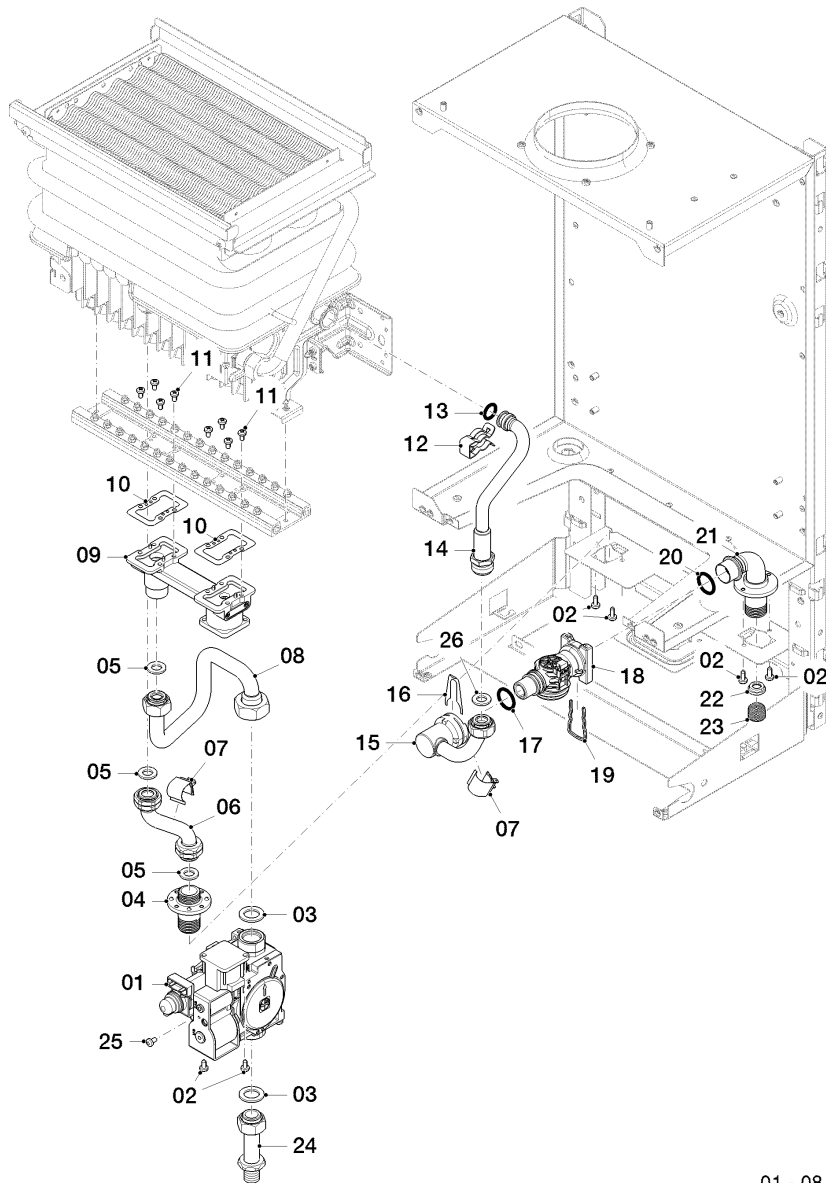

Warmwasser-Geyser MAG Turbo (incl. turboMAG)

MAG 145/1 T

08 - Hydraulikteile

01 - 08 - 585

Warmwasser-Geyser MAG Turbo (incl. turboMAG)

MAG 145/1 T

08 - Hydraulikteile

Pos.	Teilenummer	Bezeichnung	Hinweis, Bemerkung
00	111962	Flüssiggas-Anschlussset	nicht dargestellt, 3P
01	0020200723	Gasarmatur	mit Pos. 03
02	0020127100	Schraube, (x10)	
03	0020047093	Dichtung, (x10)	
04	0010031333	Verschraubung	mit Pos. 02, 05
05	0020047095	Dichtung, (x10)	
06	0010031331	Rohr	mit Pos. 05
07	0010031334	Sensor, NTC	
08	0010031323	Gasrohr	mit Pos. 03, 05
09	0010031321	Anschlussstück	mit Pos. 03, 05, 10-13
10	0010036685	Dichtung, (x10)	
11	0020206122	Schraube, (x10)	
12	0020132412	Clip, (10 St.)	
13	0010026305	O-Ring, (x10)	
14	0010031325	Rohr	mit Pos. 05, 12, 13
15	0010031327	Rohr	mit Pos. 05, 16, 17
16	108601	Clip, (x10)	
17	108602	O-Ring, (x10)	
18	0010031425	Volumenstromsensor	mit Pos. 05, 16, 17, 19, 20
19	178992	Klammer, (x10)	
20	0020213160	O-Ring, (x10)	
21	0010031329	Winkelverschraubung	mit Pos. 02, 17, 19, 20, 23
22	111963	Wassermengenbegrenzer, 8 l/min (x10)	MAG 145/1 T
23	0010031330	Filter, (x10)	
24	0010031335	Anschlussstück	mit Pos. 03, 05
25	0010031347	Schraube, (x10)	
26	0020047095	Dichtung, (x10)