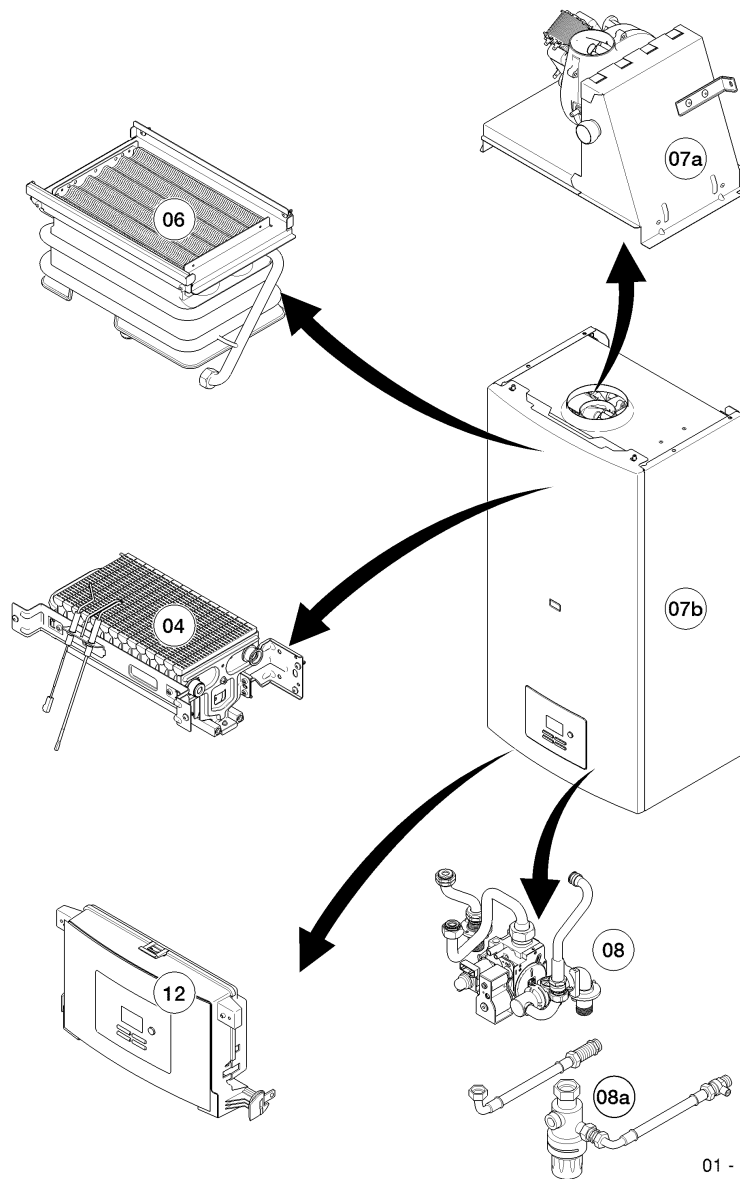

Warmwasser-Geyser MAG Turbo (incl. turboMAG)

MAG 145/1 T

Baugruppenübersicht

01 - 00 - 566

Warmwasser-Geyser MAG Turbo (incl. turboMAG)

MAG 145/1 T

Baugruppenübersicht

Pos.	Baugruppe
04	Brenner
06	Wärmetauscher
07a	Luft-/Abgasführung
07b	Verkleidungsteile
08	Hydraulikteile
12	Anschlußkasten

Warmwasser-Geyser MAG Turbo (incl. turboMAG)

MAG 145/1 T

04 - Brenner

01 - 04 - 569

Warmwasser-Geyser MAG Turbo (incl. turboMAG)

MAG 145/1 T

04 - Brenner

Pos.	Teilenummer	Bezeichnung	Hinweis, Bemerkung
00	0010031316	Umstellsatz, auf G25	nicht dargestellt
00	0010031317	Umstellsatz, auf G20	nicht dargestellt
00	0010031381	Umstellsatz, auf G31	nicht dargestellt
01	0010026270	Brenner	mit Pos. 04, 09
02	0020047082	Schraube, (x10)	
03	0010031287	Konsole, (x2)	
04	0010026305	O-Ring, (x10)	
05	0020047095	Dichtung, (x10)	
06	0010036687	Elektrode (Zündung u. Überwachung)	mit Pos. 09
07	0020206122	Schraube, (x10)	
08	0010031292	Düsenstock	mit Pos. 04, 05, 07, 09, 10, 2E
08	0010031421	Düsenstock	mit Pos. 04, 05, 07, 09, 10, 2LL
08	0010031422	Düsenstock	mit Pos. 04, 05, 07, 09, 10, 3P
09	0020127099	Schraube, (x10)	
10	0010036685	Dichtung, (x10)	
11	0010031290	Konsole	

Warmwasser-Geyser MAG Turbo (incl. turboMAG)

MAG 145/1 T

06 - Wärmetauscher

01 - 06 - 542

Warmwasser-Geyser MAG Turbo (incl. turboMAG)

MAG 145/1 T

06 - Wärmetauscher

Pos.	Teilenummer	Bezeichnung	Hinweis, Bemerkung
01	0010033867	Wärmetauscher	mit Pos. 02, 05, 08
02	0020047082	Schraube, (x10)	
03	0010033869	Sicherheitstemperaturwächter	mit Pos. 04
04	0020127057	Schraube, (x10)	
05	0020047095	Dichtung, (x10)	
06	0010026305	O-Ring, (x10)	
07	108574	Adapter	mit Pos. 08
08	0020073877	Schraube, (x10)	