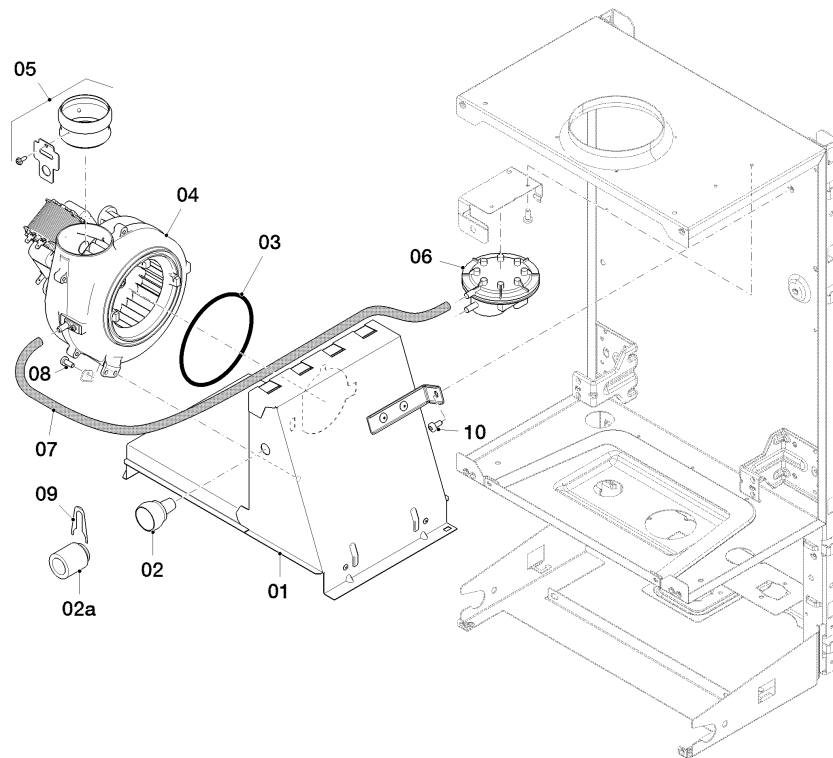

Warmwasser-Geyser MAG Turbo (incl. turboMAG)

MAG 145/1 T

07a - Luft-/Abgasführung

01 - 07 - 592

Warmwasser-Geyser MAG Turbo (incl. turboMAG)

MAG 145/1 T

07a - Luft-/Abgasführung

Pos.	Teilenummer	Bezeichnung	Hinweis, Bemerkung
00	0010031412	Abgasblende, D=43,5mm	nicht dargestellt
00	0010031413	Abgasblende, D=39,5mm	nicht dargestellt
00	0010031414	Abgasblende, D=41mm	nicht dargestellt
00	0020020927	Abgasblende, 44,5 mm	nicht dargestellt
00	111960	Abgasblende, 40,5 mm	nicht dargestellt
01	0010031298	Abgassammler	mit Pos. 02, 03, 08, 10
02	108634	Stopfen	
02a			nicht für diese Geräte
03	108632	Dichtung	
04	0010031300	Gebälse	mit Pos. 03, 07, 08
05	0020127030	Adapter	
06	0010031303	Druckwächter	mit Pos. 07
07	0010031302	Schlauch	
08	0020073877	Schraube, (x10)	
09			nicht für diese Geräte
10	0020047082	Schraube, (x10)