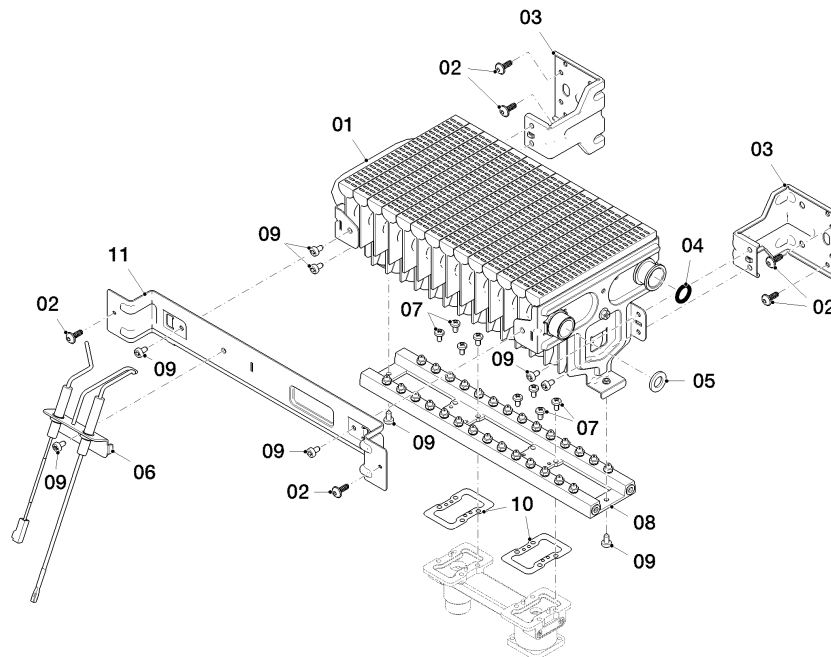

Warmwasser-Geyser MAG Turbo (incl. turboMAG)

MAG 145/1 T

Baugruppenübersicht

01 - 00 - 566

Warmwasser-Geyser MAG Turbo (incl. turboMAG)

MAG 145/1 T

Baugruppenübersicht

Pos.	Baugruppe
04	Brenner
06	Wärmetauscher
07a	Luft-/Abgasführung
07b	Verkleidungsteile
08	Hydraulikteile
12	Anschlußkasten

Warmwasser-Geyser MAG Turbo (incl. turboMAG)

MAG 145/1 T

04 - Brenner

01 - 04 - 569

Warmwasser-Geyser MAG Turbo (incl. turboMAG)

MAG 145/1 T

04 - Brenner

Pos.	Teilenummer	Bezeichnung	Hinweis, Bemerkung
00	0010031316	Umstellsatz, auf G25	nicht dargestellt
00	0010031317	Umstellsatz, auf G20	nicht dargestellt
00	0010031381	Umstellsatz, auf G31	nicht dargestellt
01	0010026270	Brenner	mit Pos. 04, 09
02	0020047082	Schraube, (x10)	
03	0010031287	Konsole, (x2)	
04	0010026305	O-Ring, (x10)	
05	0020047095	Dichtung, (x10)	
06	0010036687	Elektrode (Zündung u. Überwachung)	mit Pos. 09
07	0020206122	Schraube, (x10)	
08	0010031292	Düsenstock	mit Pos. 04, 05, 07, 09, 10, 2E
08	0010031421	Düsenstock	mit Pos. 04, 05, 07, 09, 10, 2LL
08	0010031422	Düsenstock	mit Pos. 04, 05, 07, 09, 10, 3P
09	0020127099	Schraube, (x10)	
10	0010036685	Dichtung, (x10)	
11	0010031290	Konsole	

Warmwasser-Geyser MAG Turbo (incl. turboMAG)

MAG 145/1 T

06 - Wärmetauscher

01 - 06 - 542

Warmwasser-Geyser MAG Turbo (incl. turboMAG)

MAG 145/1 T

06 - Wärmetauscher

Pos.	Teilenummer	Bezeichnung	Hinweis, Bemerkung
01	0010033867	Wärmetauscher	mit Pos. 02, 05, 08
02	0020047082	Schraube, (x10)	
03	0010033869	Sicherheitstemperaturwächter	mit Pos. 04
04	0020127057	Schraube, (x10)	
05	0020047095	Dichtung, (x10)	
06	0010026305	O-Ring, (x10)	
07	108574	Adapter	mit Pos. 08
08	0020073877	Schraube, (x10)	