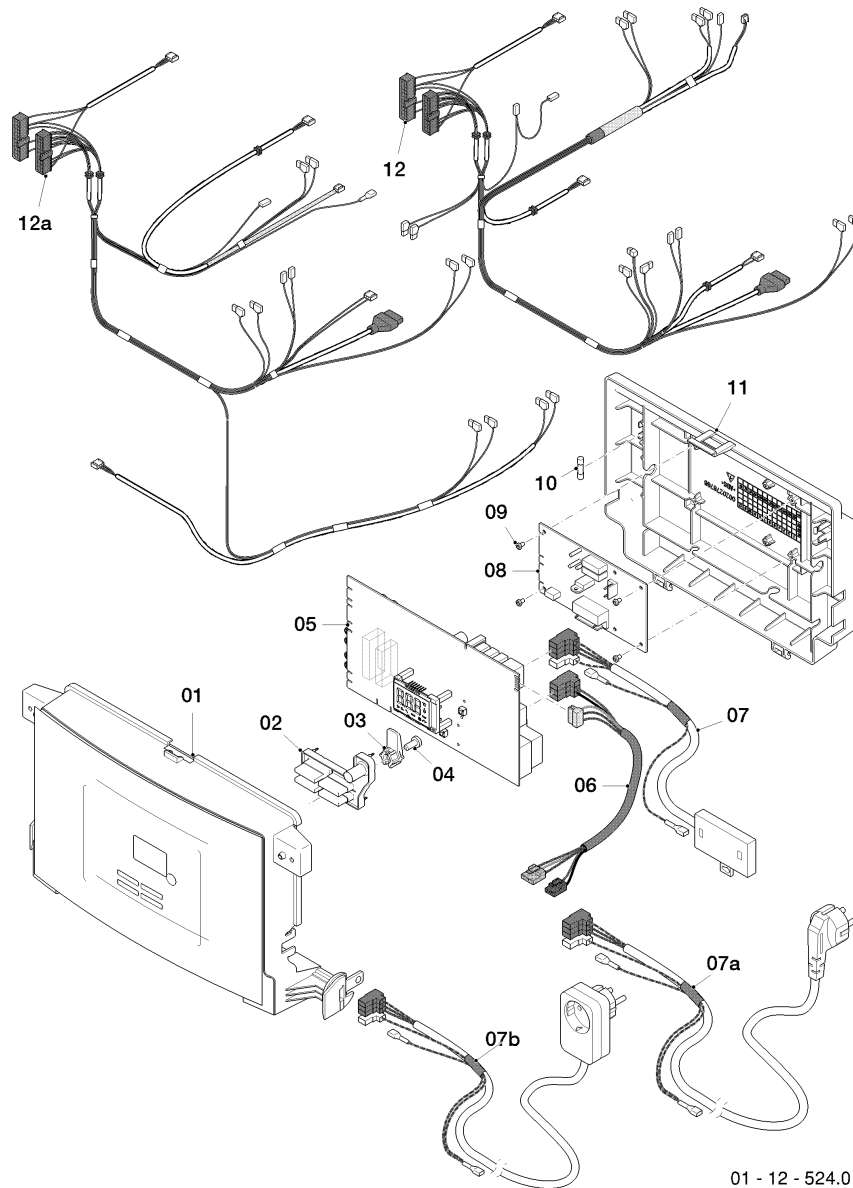

Warmwasser-Geyser MAG Turbo (incl. turboMAG)

MAG 145/1 T

08 - Hydraulikteile

01 - 08 - 585

Warmwasser-Geyser MAG Turbo (incl. turboMAG)

MAG 145/1 T

08 - Hydraulikteile

Pos.	Teilenummer	Bezeichnung	Hinweis, Bemerkung
00	111962	Flüssiggas-Anschlussset	nicht dargestellt, 3P
01	0020200723	Gasarmatur	mit Pos. 03
02	0020127100	Schraube, (x10)	
03	0020047093	Dichtung, (x10)	
04	0010031333	Verschraubung	mit Pos. 02, 05
05	0020047095	Dichtung, (x10)	
06	0010031331	Rohr	mit Pos. 05
07	0010031334	Sensor, NTC	
08	0010031323	Gasrohr	mit Pos. 03, 05
09	0010031321	Anschlussstück	mit Pos. 03, 05, 10-13
10	0010036685	Dichtung, (x10)	
11	0020206122	Schraube, (x10)	
12	0020132412	Clip, (10 St.)	
13	0010026305	O-Ring, (x10)	
14	0010031325	Rohr	mit Pos. 05, 12, 13
15	0010031327	Rohr	mit Pos. 05, 16, 17
16	108601	Clip, (x10)	
17	108602	O-Ring, (x10)	
18	0010031425	Volumenstromsensor	mit Pos. 05, 16, 17, 19, 20
19	178992	Klammer, (x10)	
20	0020213160	O-Ring, (x10)	
21	0010031329	Winkelverschraubung	mit Pos. 02, 17, 19, 20, 23
22	111963	Wassermengenbegrenzer, 8 l/min (x10)	MAG 145/1 T
23	0010031330	Filter, (x10)	
24	0010031335	Anschlussstück	mit Pos. 03, 05
25	0010031347	Schraube, (x10)	
26	0020047095	Dichtung, (x10)	

Warmwasser-Geyser MAG Turbo (incl. turboMAG)

MAG 145/1 T

12 - Anschlußkasten

01 - 12 - 524.01

Warmwasser-Geyser MAG Turbo (incl. turboMAG)

MAG 145/1 T

12 - Anschlußkasten

Pos.	Teilenummer	Bezeichnung	Hinweis, Bemerkung
01	0010031336	Gehäuse	mit Pos. 02, 03, 04
02	0010031339	Drucktaster	
03	0010031340	Konsole, (x5)	
04	0020211526	Schraube, (x10)	
05	0010035151	Leiterplatte	
06	0010031344	Kabelbaum	
07	0010031342	Kabelbaum	
07a			nicht für diese Geräte
07b			nicht für diese Geräte
08	0010031341	Leiterplatte	
09	0020132420	Schraube, (x10)	
10	0020211552	Sicherung, (x10)	
11	0010031337	Rückwand	mit Pos. 09
12	0010031345	Kabelbaum	
12a			nicht für diese Geräte