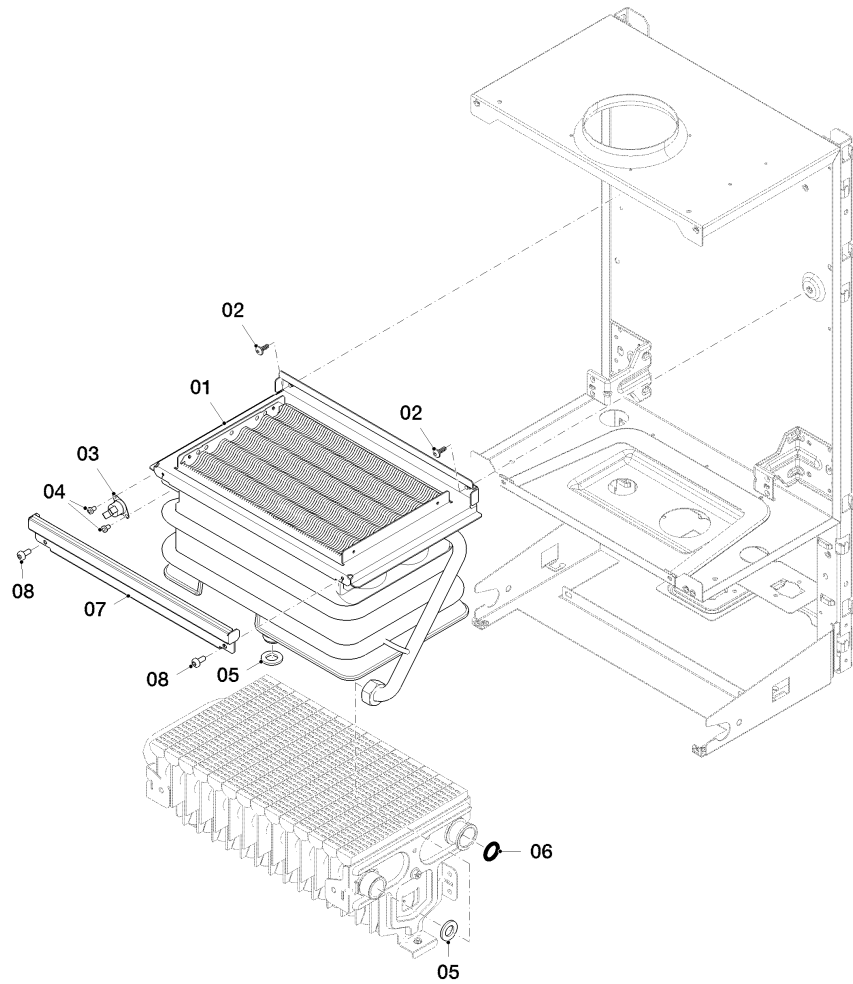

Warmwasser-Geyser MAG Turbo (incl. turboMAG)

MAG 145/1 T

Baugruppenübersicht

01 - 00 - 566

Warmwasser-Geyser MAG Turbo (incl. turboMAG)

MAG 145/1 T

Baugruppenübersicht

Pos.	Baugruppe
04	Brenner
06	Wärmetauscher
07a	Luft-/Abgasführung
07b	Verkleidungsteile
08	Hydraulikteile
12	Anschlußkasten

Warmwasser-Geyser MAG Turbo (incl. turboMAG)

MAG 145/1 T

04 - Brenner

01 - 04 - 569

Warmwasser-Geyser MAG Turbo (incl. turboMAG)

MAG 145/1 T

04 - Brenner

Pos.	Teilenummer	Bezeichnung	Hinweis, Bemerkung
00	0010031316	Umstellsatz, auf G25	nicht dargestellt
00	0010031317	Umstellsatz, auf G20	nicht dargestellt
00	0010031381	Umstellsatz, auf G31	nicht dargestellt
01	0010026270	Brenner	mit Pos. 04, 09
02	0020047082	Schraube, (x10)	
03	0010031287	Konsole, (x2)	
04	0010026305	O-Ring, (x10)	
05	0020047095	Dichtung, (x10)	
06	0010036687	Elektrode (Zündung u. Überwachung)	mit Pos. 09
07	0020206122	Schraube, (x10)	
08	0010031292	Düsenstock	mit Pos. 04, 05, 07, 09, 10, 2E
08	0010031421	Düsenstock	mit Pos. 04, 05, 07, 09, 10, 2LL
08	0010031422	Düsenstock	mit Pos. 04, 05, 07, 09, 10, 3P
09	0020127099	Schraube, (x10)	
10	0010036685	Dichtung, (x10)	
11	0010031290	Konsole	

Warmwasser-Geyser MAG Turbo (incl. turboMAG)

MAG 145/1 T

06 - Wärmetauscher

01 - 06 - 542

Warmwasser-Geyser MAG Turbo (incl. turboMAG)

MAG 145/1 T

06 - Wärmetauscher

Pos.	Teilenummer	Bezeichnung	Hinweis, Bemerkung
01	0010033867	Wärmetauscher	mit Pos. 02, 05, 08
02	0020047082	Schraube, (x10)	
03	0010033869	Sicherheitstemperaturwächter	mit Pos. 04
04	0020127057	Schraube, (x10)	
05	0020047095	Dichtung, (x10)	
06	0010026305	O-Ring, (x10)	
07	108574	Adapter	mit Pos. 08
08	0020073877	Schraube, (x10)	