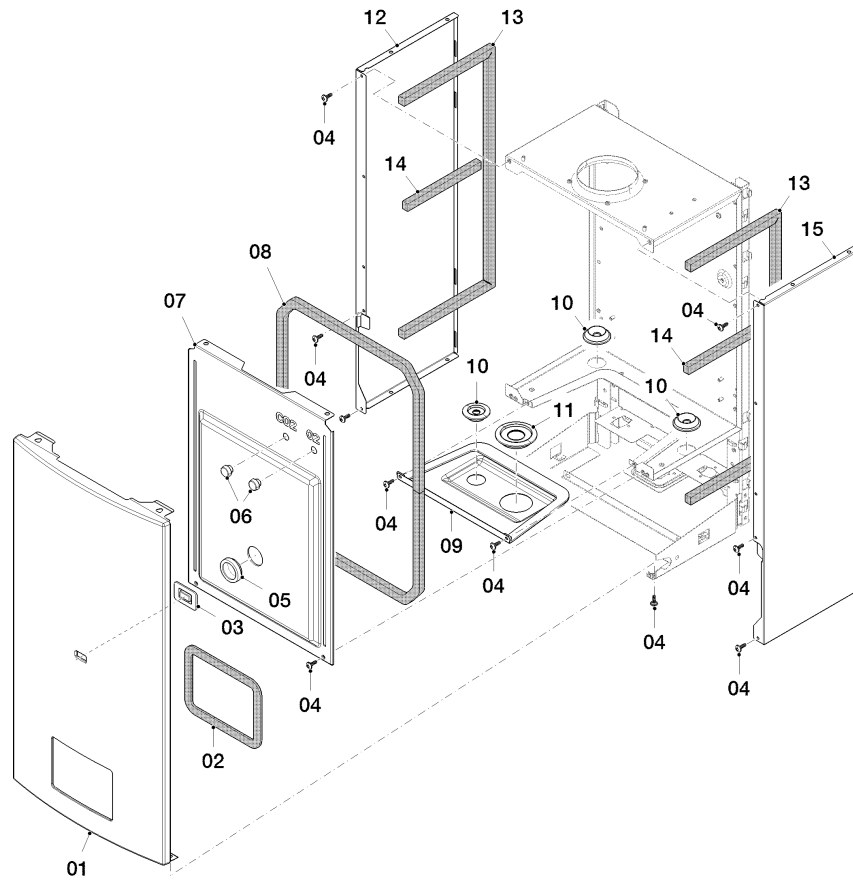

Warmwasser-Geyser MAG Turbo (incl. turboMAG)

MAG 145/1 T

07a - Luft-/Abgasführung

01 - 07 - 592

Warmwasser-Geyser MAG Turbo (incl. turboMAG)

MAG 145/1 T

07a - Luft-/Abgasführung

Pos.	Teilenummer	Bezeichnung	Hinweis, Bemerkung
00	0010031412	Abgasblende, D=43,5mm	nicht dargestellt
00	0010031413	Abgasblende, D=39,5mm	nicht dargestellt
00	0010031414	Abgasblende, D=41mm	nicht dargestellt
00	0020020927	Abgasblende, 44,5 mm	nicht dargestellt
00	111960	Abgasblende, 40,5 mm	nicht dargestellt
01	0010031298	Abgassammler	mit Pos. 02, 03, 08, 10
02	108634	Stopfen	
02a			nicht für diese Geräte
03	108632	Dichtung	
04	0010031300	Gebälse	mit Pos. 03, 07, 08
05	0020127030	Adapter	
06	0010031303	Druckwächter	mit Pos. 07
07	0010031302	Schlauch	
08	0020073877	Schraube, (x10)	
09			nicht für diese Geräte
10	0020047082	Schraube, (x10)	

Warmwasser-Geyser MAG Turbo (incl. turboMAG)

MAG 145/1 T

07b - Verkleidungsteile

01 - 07 - 593

Warmwasser-Geyser MAG Turbo (incl. turboMAG)

MAG 145/1 T

07b - Verkleidungsteile

Pos.	Teilenummer	Bezeichnung	Hinweis, Bemerkung
00	108567	Halter, Geräteaufhängung	nicht dargestellt
01	0010031306	Frontblech	mit Pos. 02, 03
02	0010031319	Dichtung	
03	0010031320	Schauglas	
04	0020047082	Schraube, (x10)	
05	0010031311	Schauglas	
06	108630	Stopfen, (Set a 2)	
07	0010031309	Abdeckung	mit Pos. 04, 05, 06, 08
08	0010031310	Dichtung	
09	0010031314	Bodenplatte	mit Pos. 10, 11
10	108551	Dichtung, (x3)	
11	0010031318	Rohrdurchführung, (x5)	
12	108541	Seitenblech, links	mit Pos. 04
13	108573	Dichtung, Kammerseite	
14	0010031308	Dichtung, (x2)	
15	108536	Seitenblech, rechts	mit Pos. 04