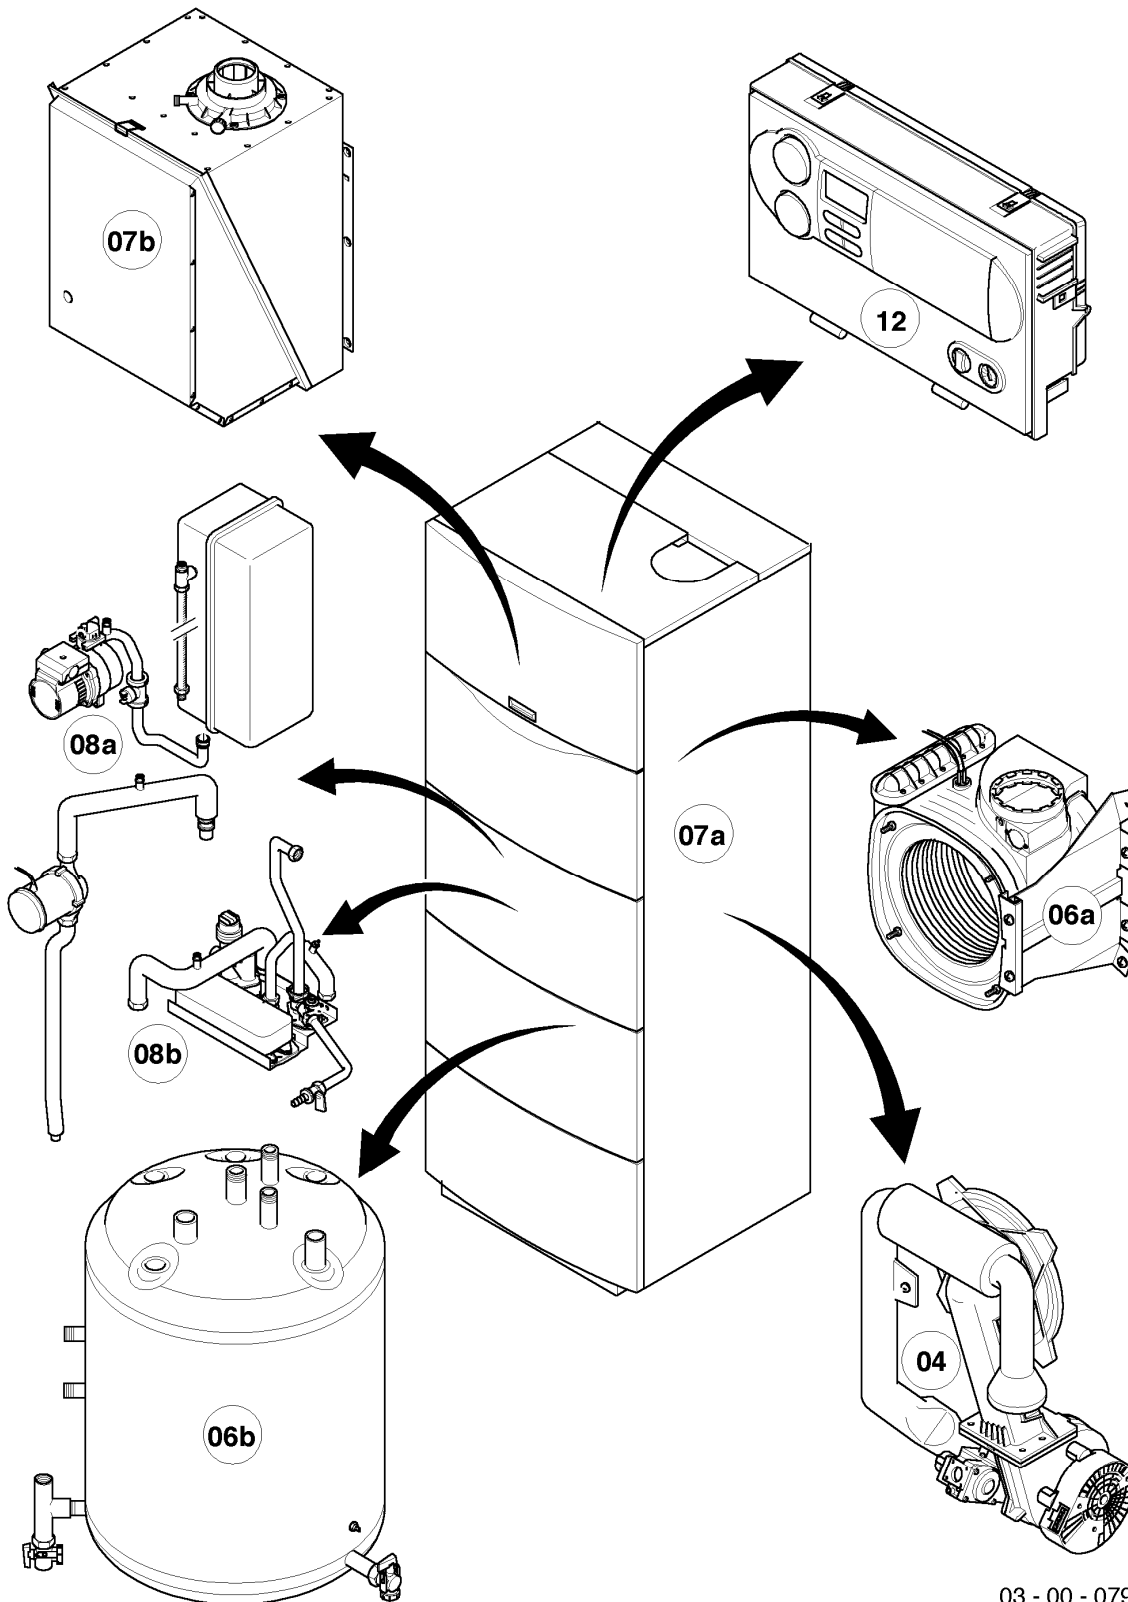

Gas-Kompaktgerät VSC ecoCOMPACT

VSC 246/3-5 210

Baugruppenübersicht

03 - 00 - 079

-> zum Ersatzteilkauf bei www.loebbeshop.de <-

Gas-Kompaktgerät VSC ecoCOMPACT

VSC 246/3-5 210

Baugruppenübersicht

Pos.	Baugruppe
04	Brenner
06a	Wärmetauscher
06b	Warmwasserspeicher
07a	Verkleidung
07b	Unterdruckkammer
08a	Hydraulik
08b	Hydraulikblock
12	Schaltkasten

-> zum Ersatzteilkauf bei www.loebbeshop.de <-