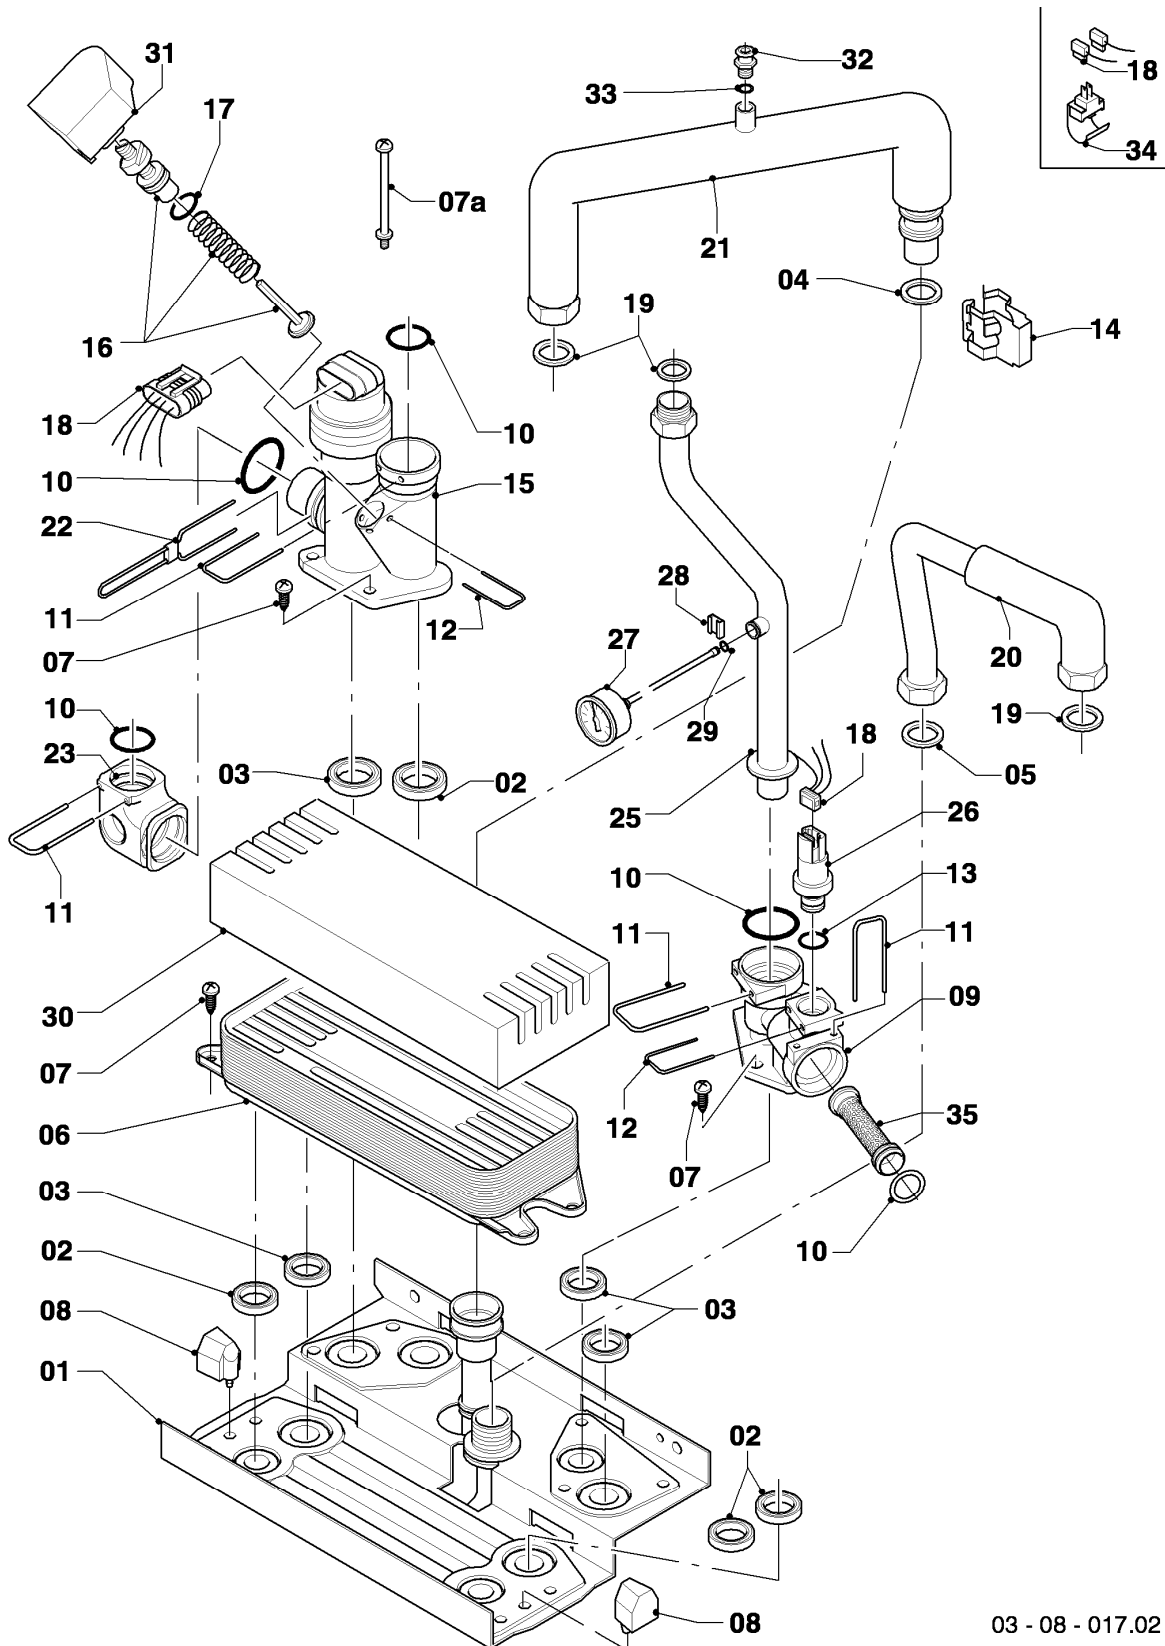

Gas-Kompaktgerät VSC ecoCOMPACT

VSC 246/3-5 210

08b - Hydraulikblock

03 - 08 - 017.02

-> zum Ersatzteilkauf bei www.loebbeshop.de <-

Gas-Kompaktgerät VSC ecoCOMPACT

VSC 246/3-5 210

08b - Hydraulikblock

Pos.	Teilenummer	Beschreibung	Hinweis, Bemerkung
01	178965	Hydroplatte	mit Pos. 02-05, 07, 08, 10, 14, 19
02	178969	Rechteckdichtring (10 St.)	
03	193535	Rechteckdichtring (10 St.)	
04	178991	O-Ring (10 St.)	
05	981142	Rechteckdichtring (10 St.)	
06	0020038572	Wärmetauscher BW (19 Platten)	mit Pos. 02, 07
07	178967	Schraube M5 x 18 mm (10 St.)	
07a	0020041941	Schraube (Flachkopfschraube lang)	
08	193536	Führung, Set a 2 St.	
09	179031	Anschlussstück (Messing)	VSC 246/3-5 210, mit Pos. 03, 07, 10-13
10	193537	O-Ring (10 St.)	
11	178992	Klammer (10 St.)	
12	0020107694	Klammer (5 St.)	
13	178993	O-Ring (10 St.)	
14	178966	Klammer (Blech)	
15	178978	Vorrangumschaltventil (MS, mit Bypass)	VSC 246/3-5 210, mit Pos. 02, 03, 07, 10-12, 16, 17
16	178980	Bypass	mit Pos. 17
17	981165	O-Ring (10 St.)	
18	0020132671	Kabelbaum (Hydraulik)	
19	981140	Rechteckdichtring 3/4 (10 St.)	
20	0020038601	Rohr (mit Isolierung)	mit Pos. 05, 19, 34
21	0020038579	Rohr (mit Isolierung)	mit Pos. 04, 14, 19, 32
22	178981	Klammer	
23	0020018754	Anschlussstück	mit Pos. 10-11
25	0020038580	Rohr (Manometer)	mit Pos. 10, 11, 19
26	0020059717	Fühler (Wasserdrucksensor)	mit Pos. 12, 13
27	180982	Manometer	mit Pos. 28-29
28	0020107709	Halter	
29	981155	O-Ring (10 St.)	
30	0020038565	Isolierung (SWT)	
31	-	-	Position entfällt für diese Geräte
32	140015	Entlüftungsschraube	
33	981166	O-Ring (10 St.)	

-> zum Ersatzteilkauf bei www.loebbeshop.de <-