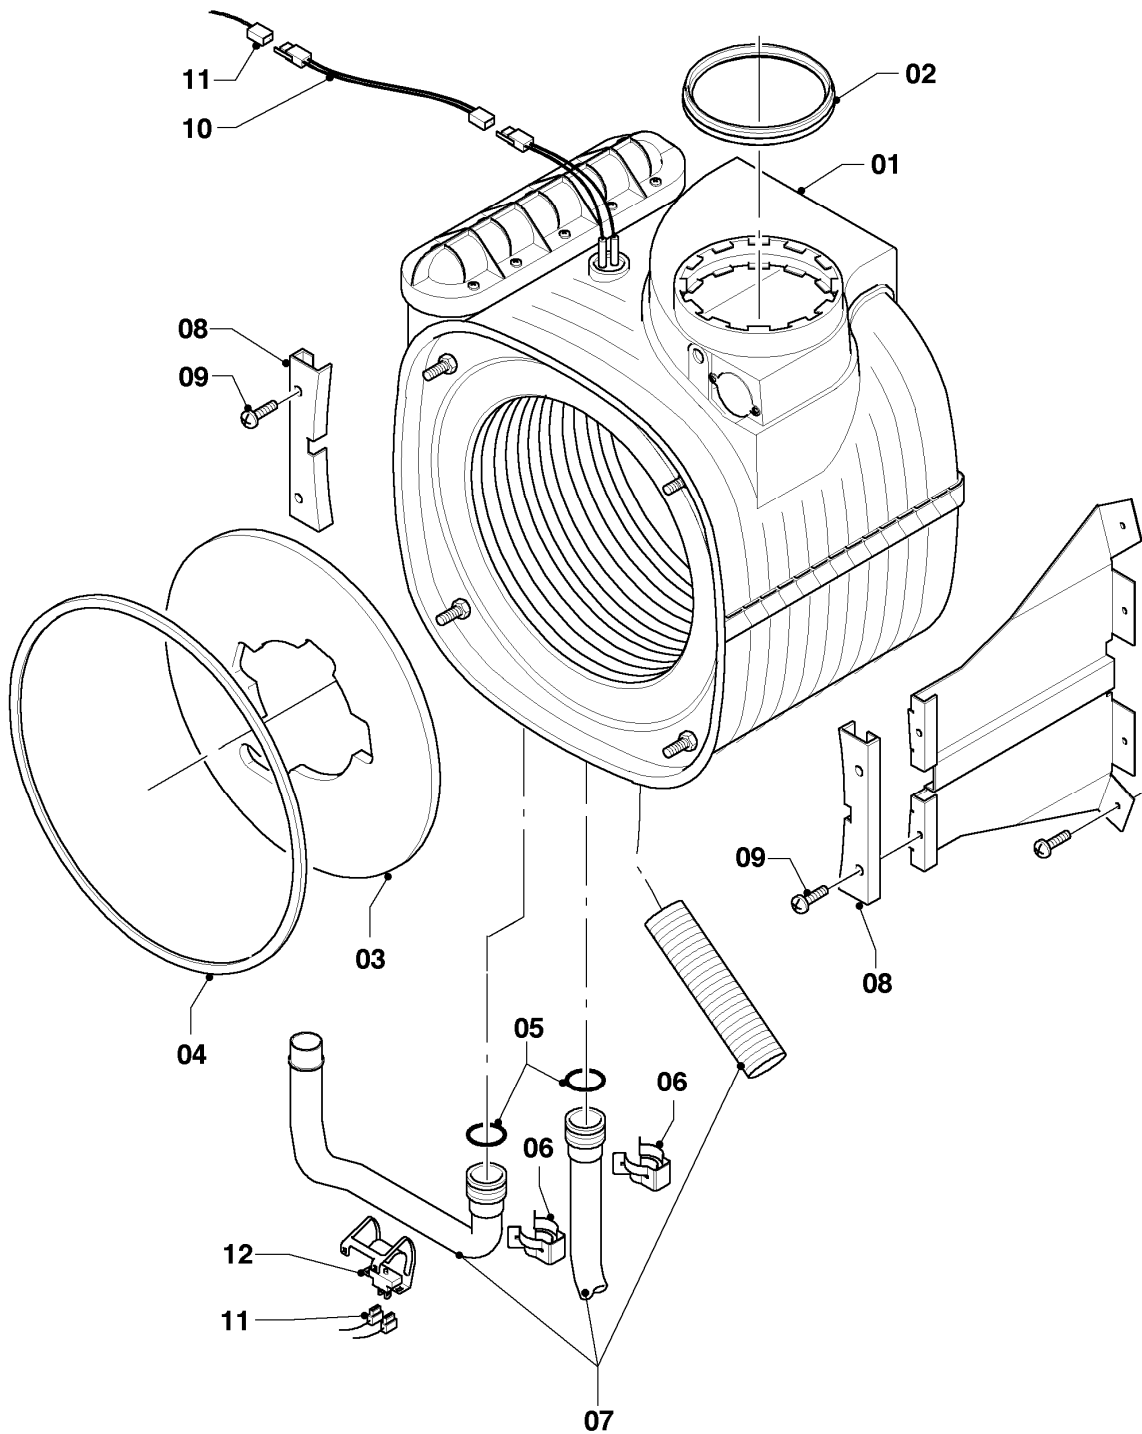

Gas-Kompaktgerät VSC ecoCOMPACT

VSC 246/3-5 210

06a - Wärmetauscher

03 - 06 - 077

-> zum Ersatzteilkauf bei www.loebbeshop.de <-

Gas-Kompaktgerät VSC ecoCOMPACT

VSC 246/3-5 210

06a - Wärmetauscher

Pos.	Teilenummer	Beschreibung	Hinweis, Bemerkung
01	0020018182	Wärmetauscher HW	mit Pos. 02-06
01	0020093190	Isolierung 16 mm	für Wärmetauscher, nicht dargestellt
02	981227	Dichtung EPDM (DN 80)	
03	193595	Isolierplatte	
04	0020025929	Dichtungssatz (Brennerflansch)	
05	103415	O-Ring (10 St.)	
06	103417	Klammer (10 St.)	
07	-	-	siehe Baugruppe 08a Hydraulik
08	180989	Halter, Set a 2 St.	mit Pos. 09
09	178968	Schraube (10 St.)	
10	0020052332	Kabel Sensor	
11	0020038589	Kabelbaum	
12	193592	Fühler (NTC, 19mm)	

-> zum Ersatzteilkauf bei www.loebbeshop.de <-