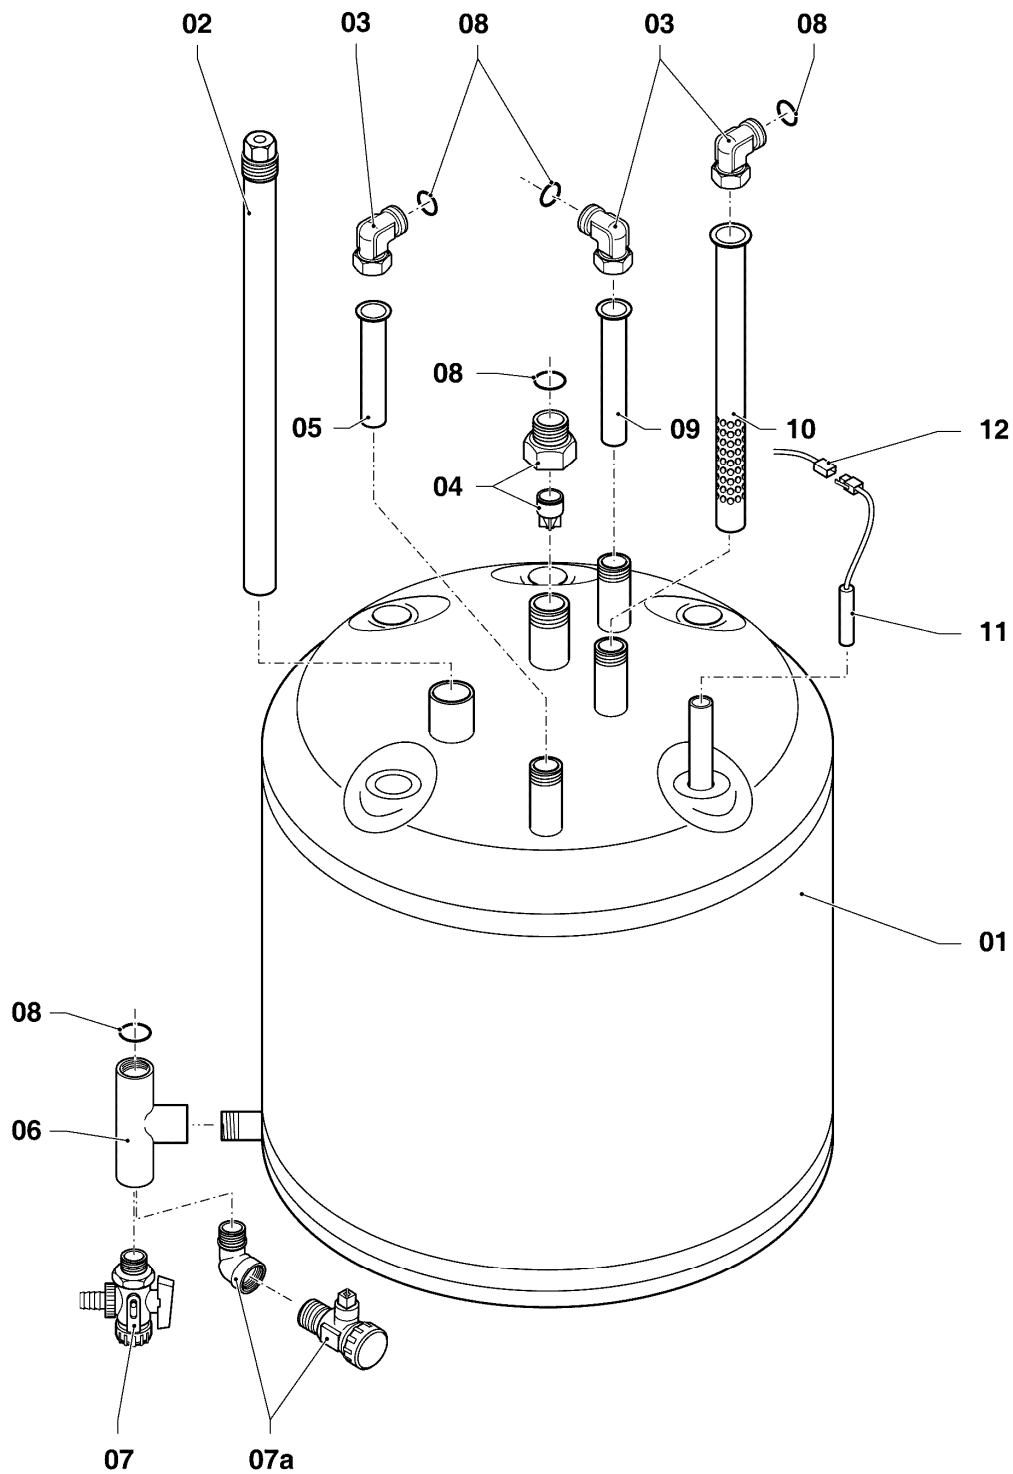

Gas-Kompaktgerät VSC ecoCOMPACT

VSC 246/3-5 210

06b - Warmwasserspeicher

03-06-078.01

-> zum Ersatzteilkauf bei www.loebbeshop.de <-

Gas-Kompaktgerät VSC ecoCOMPACT

VSC 246/3-5 210

06b - Warmwasserspeicher

Pos.	Teilenummer	Beschreibung	Hinweis, Bemerkung
01	179057	Speicher (150 l)	
02	0020078910	Anode (G1, L=642)	
03	163205	Winkel (G 3/4 x Rp 3/4)	
04	0020060806	Adapter/Rückflussverhinderer	
05	137751	Rohr (L = 597 mm, D = 18 mm)	
06	129257	T-Stück (K.F.E.-Hahn/Speicher)	
07	-	-	bitte Pos. 07a bestellen
07a	193504	Entleerung (Hahn)	
08	981140	Rechteckdichtring 3/4 (10 St.)	
09	142653	Warmwasserrohr (Kunststoff, 18x55 mm)	
10	0020038614	Rohr (KW-Einlauf)	
11	253552	Fühler (Temperaturfühler)	
12	0020132671	Kabelbaum (Hydraulik)	

-> zum Ersatzteilkauf bei www.loebbeshop.de <-