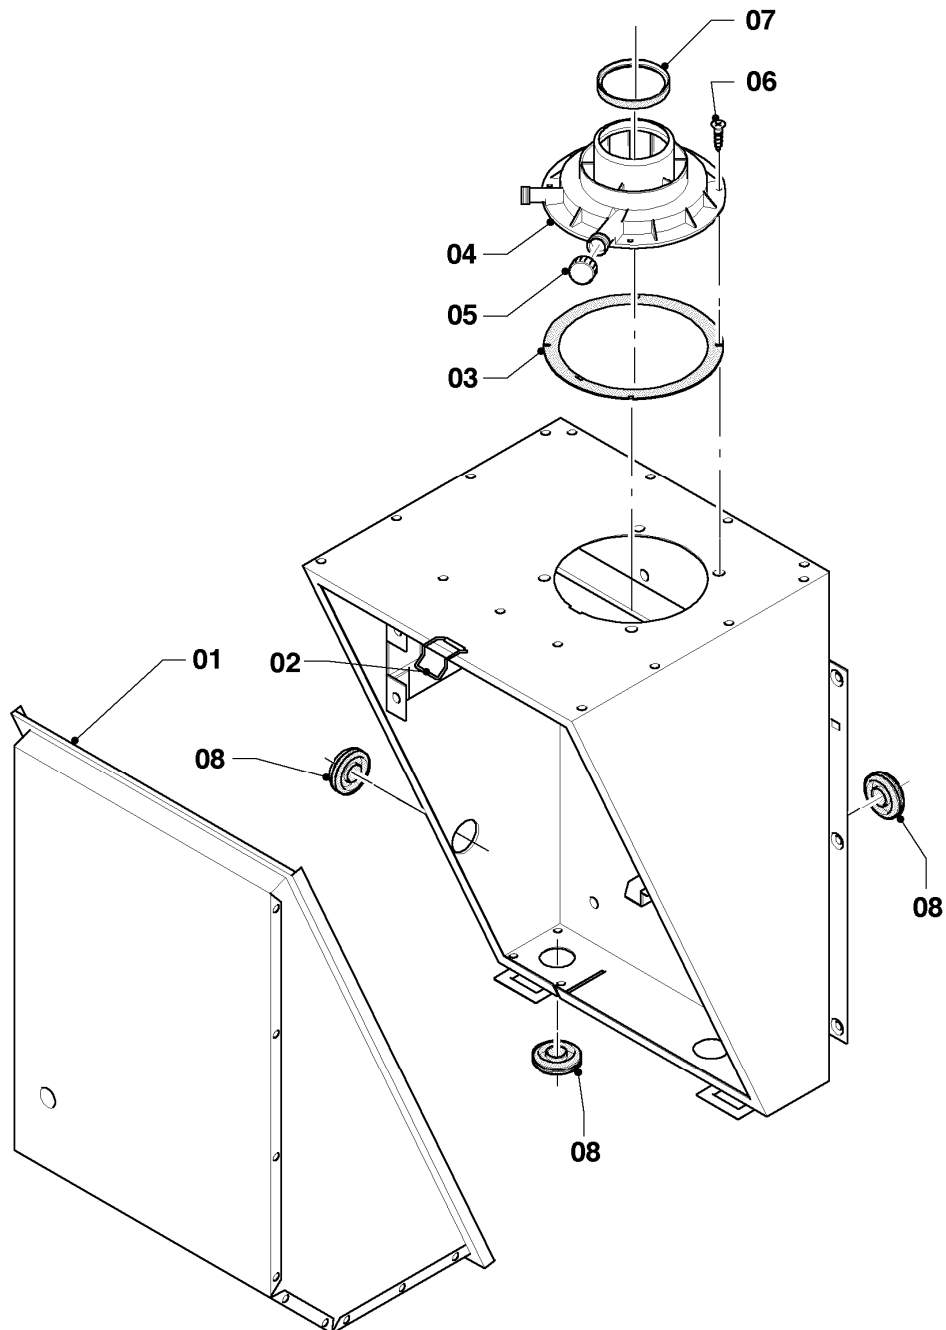

Gas-Kompaktgerät VSC ecoCOMPACT

VSC 246/3-5 210

07b - Unterdruckkammer

03 - 07 - 081

-> zum Ersatzteilkauf bei www.loebbeshop.de <-

Gas-Kompaktgerät VSC ecoCOMPACT

VSC 246/3-5 210

07b - Unterdruckkammer

Pos.	Teilenummer	Beschreibung	Hinweis, Bemerkung
00	0020038592	Halter/Abstandhalter	nicht dargestellt
01	0020038591	Deckel (Kammer, vorne)	
02	0020029605	Klammer UDK (10 St.)	
03	981232	Dichtung (Zellgummi)	
04	180932	Adapter (60/100)	mit Pos. 05-07
05	147392	Kappe (5 St.)	
06	500046	Blechschraube	
07	981233	Dichtung, Lippendichtring EPDM (DN 60)	
08	980765	Dichtung (rot, groß)	

-> zum Ersatzteilkauf bei www.loebbeshop.de <-