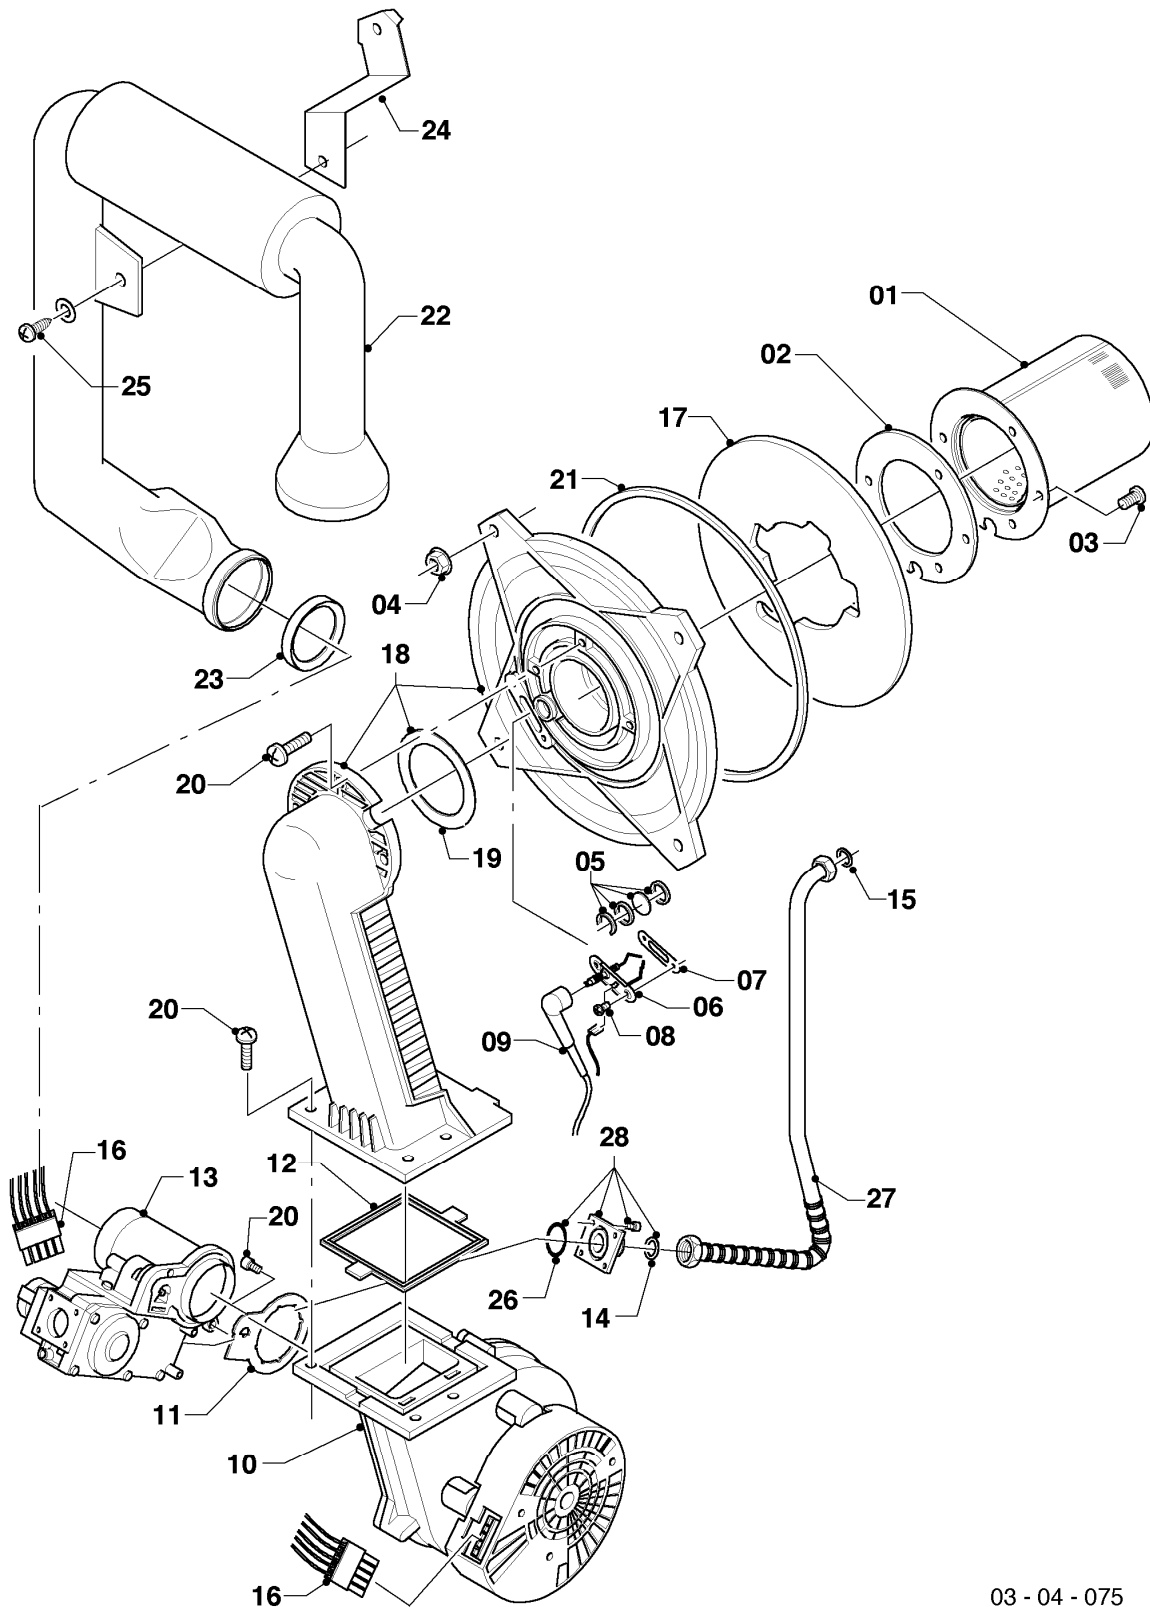

Gas-Kompaktgerät VSC ecoCOMPACT

VSC 246/3-5 210

04 - Brenner

03 - 04 - 075

-> zum Ersatzteilkauf bei www.loebbeshop.de <-

Gas-Kompaktgerät VSC ecoCOMPACT

VSC 246/3-5 210

04 - Brenner

Pos.	Teilenummer	Beschreibung	Hinweis, Bemerkung
00	0020046466	Umstellsatz E/LL -> P	Lieferumfang: Umstellanleitung und notwendige Umstellschilder (nicht dargestellt)
00	0020046467	Umstellsatz P -> E/LL	Lieferumfang: Umstellanleitung und notwendige Umstellschilder (nicht dargestellt)
00	0020056258	Umstellsatz E <-> LL	Lieferumfang: Umstellanleitung und notwendige Umstellschilder (nicht dargestellt)
01	049345	Brenner	mit Pos. 02-03
02	981103	Dichtung Brenner	
03	105900	Linsenschraube (10 St.)	
04	0020026537	Mutter (5 St.)	
05	161245	Schauglas	
06	090709	Elektrode (Zündung)	mit Pos. 07, 08
07	981330	Dichtung, Zündelektrode	
08	118883	Flachkopfschraube ISO 7045	
09	0020038588	Zündkabel	
09	0020075412	Stecker (Zündung)	nicht dargestellt
10	193593	Gebälse	mit Pos. 11-12
11	981104	Dichtung	
12	193594	Dichtung	
13	053471	Gasarmatur	mit Pos. 11, 14, 26
14	981142	Rechteckdichtring (10 St.)	
15	981140	Rechteckdichtring 3/4 (10 St.)	
16	0020038589	Kabelbaum	
17	193595	Isolierplatte	mit Pos. 02-03
18	0020010867	Flansch, mit Krümmer	mit Pos. 02-05, 07-08, 12, 14, 17-21
19	0020107727	Dichtung	
20	193597	Schraube (10 St.)	
21	0020025929	Dichtungssatz (Brennerflansch)	mit Pos. 07
22	103404	Frischluftrrohr	mit Pos. 23
23	981111	Dichtung	
24	103405	Halter	
25	235756	Blechschrabe (ST 4,8x19)	
26	982319	O-Ring 'D'	
27	0020038607	Rohr (Gas)	mit Pos. 14-15
28	0020010868	Adapter (Gasarmatur)	mit Pos. 26

-> zum Ersatzteilkauf bei www.loebbeshop.de <-