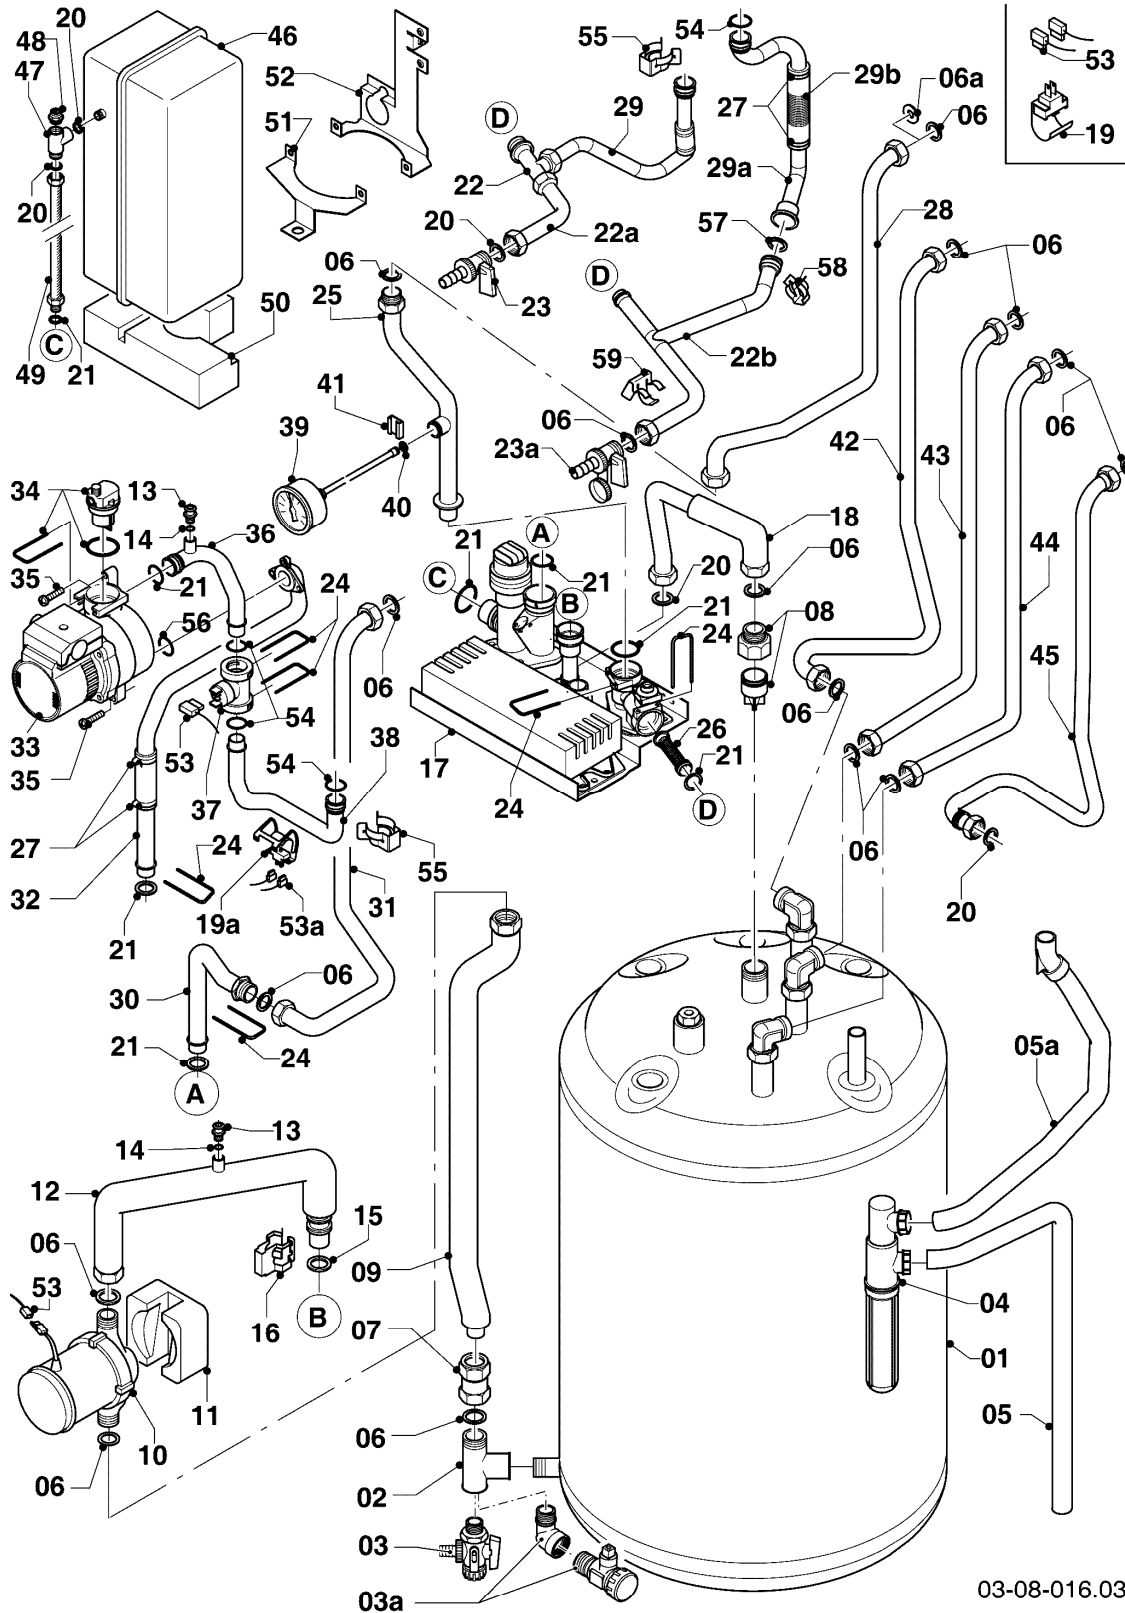

Gas-Kompaktgerät VSC ecoCOMPACT

VSC 246/3-5 210

08a - Hydraulik

03-08-016.03

-> zum Ersatzteilkauf bei www.loebbeshop.de <-

Gas-Kompaktgerät VSC ecoCOMPACT

VSC 246/3-5 210

08a - Hydraulik

Pos.	Teilenummer	Beschreibung	Hinweis, Bemerkung
01	179057	Speicher (150 l)	siehe Baugruppe 06b Warmwasserspeicher
02	129257	T-Stück (K.F.E.-Hahn/Speicher)	
03	-	-	bitte Pos. 03a bestellen
03a	193504	Entleerung (Hahn)	
04	0020038571	Siphon	
04	982488	O-Ring	nicht dargestellt, Syphon unten
04	0020078062	Dichtung	nicht dargestellt, Siphon Schläuche
05	095624	Schlauch (Kondensatleitung)	
05a	0020038573	Schlauch (Kondensatleitung)	
06	981140	Rechteckdichtring 3/4 (10 St.)	
06a	0020057652	Dichtung, Blende	
07	179069	Quetschverschraubung (G 3/4)	mit Pos. 06
08	0020060806	Adapter/Rückflussverhinderer	
09	0020038599	Rohr (mit Isolierung)	mit Pos. 06
10	0020038578	Pumpe (Ladepumpe)	mit Pos. 06
10	0020051986	Halter (Speicherladepumpe)	nicht dargestellt
11	0020038564	Isolierung (Ladepumpe)	
12	0020038579	Rohr (mit Isolierung)	mit Pos. 06, 13-16
13	140015	Entlüftungsschraube	
14	981166	O-Ring (10 St.)	
15	178991	O-Ring (10 St.)	
16	178966	Klammer (Blech)	
17	-	-	Einzelteile Hydraulikblock siehe Baugruppe 08b
18	0020038601	Rohr (mit Isolierung)	
19	103429	NTC-Fühler	
19a	193592	Fühler (NTC, 19mm)	
20	981142	Rechteckdichtring (10 St.)	
21	193537	O-Ring (10 St.)	
22	-	-	nicht mehr lieferbar, siehe Pos. 22b, 29a
22a	-	-	nicht mehr lieferbar, siehe Pos. 22b, 29a
22b	0020065825	Rohr, PWT 12/19/24 kW (Set)	mit Pos. 06, 23a, 27, 29a/b, 54, 55, 57-59
23	179072	Entleerungsventil	alte Ausführung, mit Pos. 20
23a	0020065827	Ventil (G 3/4)	neue Ausführung, mit Pos. 06
24	178992	Klammer (10 St.)	

-> zum Ersatzteilkauf bei www.loebbeshop.de <-