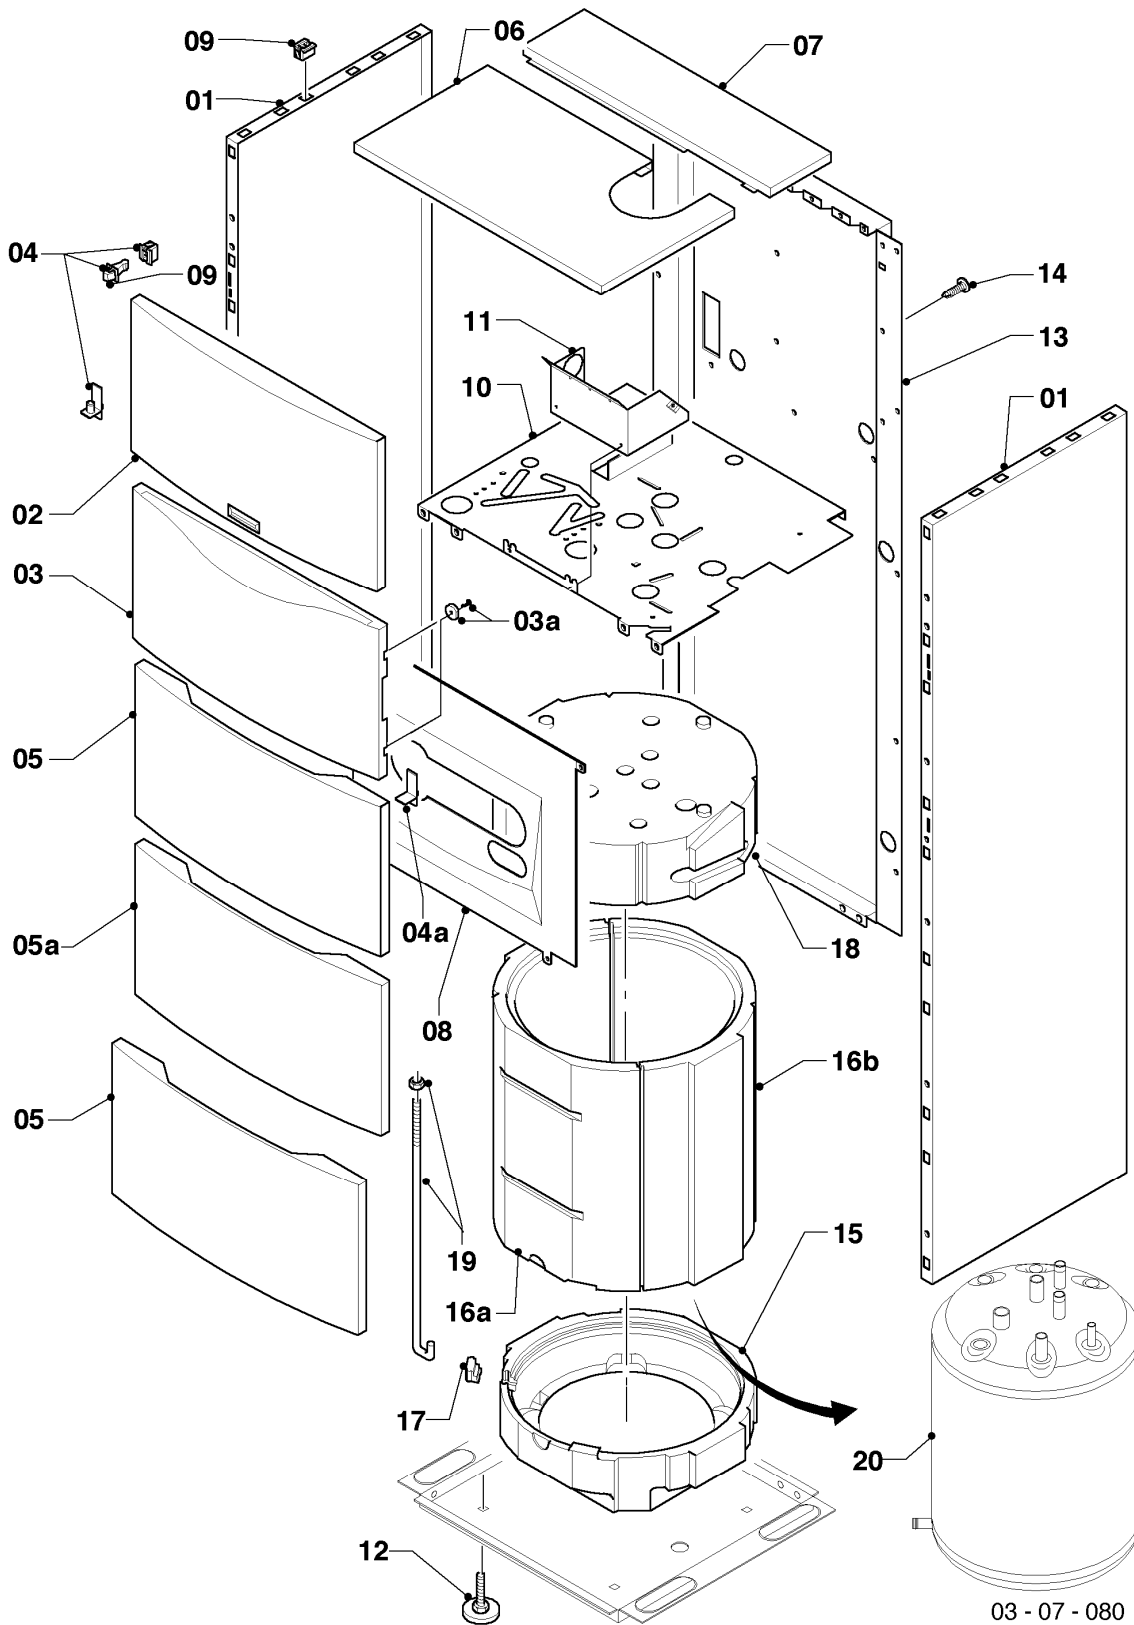

Gas-Kompaktgerät VSC ecoCOMPACT

VSC 246/3-5 210

07a - Verkleidung

-> zum Ersatzteilkauf bei www.loebbeshop.de <-

Gas-Kompaktgerät VSC ecoCOMPACT

VSC 246/3-5 210

07a - Verkleidung

Pos.	Teilenummer	Beschreibung	Hinweis, Bemerkung
00	0020038592	Halter/Abstandhalter	nicht dargestellt
01	117228	Seitenwand (lks. = re.)	mit Pos. 04, 04a, 09
02	078931	Deckel (Front, mit Logo)	
03	111912	Deckel (Steuerung)	mit Pos. 03a, 04a
03a	111920	Magnet f. Blende, Set a 2 St.	
04	091364	Befestigungssatz	mit Pos. 09
04a	111913	Führung für Blende	
05	078930	Deckel (Front)	
05a	117201	Deckel (Front)	
06	0020038594	Deckel (oben, vorne)	
07	0020038593	Deckel (oben, hinten)	
08	0020018747	Blende (Schaltkasten)	
09	091629	Befestigungssatz (10xBolzen/Buchsen)	
10	0020038560	Mantelblech (innen)	
11	0020038586	Halter (Schaltkasten)	
12	459886	Stellfuß	
13	117227	Rückwand	
14	0020107695	Schraube (10 St.)	
15	0020038600	Isolierung, unten	
16a	0020038603	Isolierung, Mitte	
16b	0020038604	Isolierung, mitte (ohne Löcher)	
17	0020038596	Isolierung (Einsatz)	
18	0020038559	Isolierung, oben (Speicher)	
19	179065	Ankerstange, Set a 2 St.	
20	179057	Speicher (150 l)	siehe Baugruppe 06b Warmwasserspeicher

-> zum Ersatzteilkauf bei www.loebbeshop.de <-