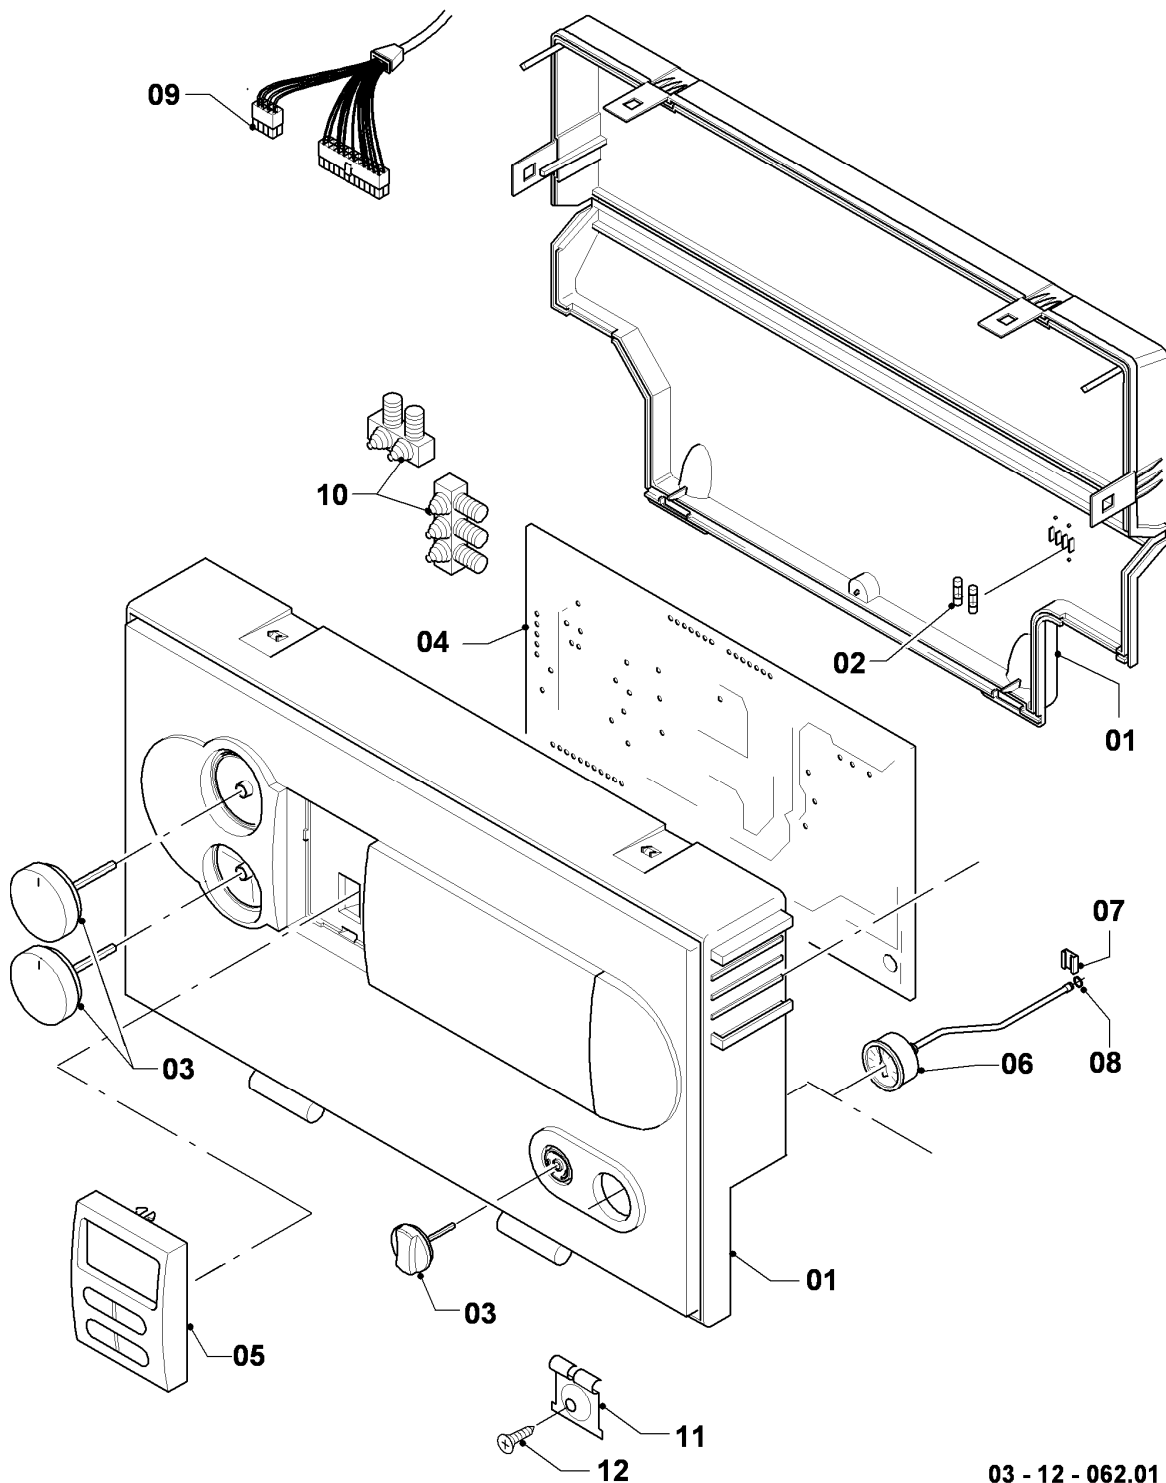

Gas-Kompaktgerät VSC ecoCOMPACT

VSC 246/3-5 210

12 - Schaltkasten

03 - 12 - 062.01

-> zum Ersatzteilkauf bei www.loebbeshop.de <-

Gas-Kompaktgerät VSC ecoCOMPACT

VSC 246/3-5 210

12 - Schaltkasten

Pos.	Teilenummer	Beschreibung	Hinweis, Bemerkung
01	0020037661	Gehäuse (Performance, weiß)	weiß, mit Pos. 02, 03
02	0020067507	Sicherung 2,0 A T2H (10 St.)	2,0 AT
03	0020037662	Knopf weiß, Set a 3 St.	
04	0020105608	Leiterplatte ecoCOMPACT	mit Pos. 02
05	0020056562	Display (weiß)	
06	180982	Manometer	mit Pos. 07-08
07	0020107709	Halter	
08	981155	O-Ring (10 St.)	
09	0020038589	Kabelbaum	
09	0020132671	Kabelbaum (Hydraulik)	
10	078533	Zugentlaster, Set	

-> zum Ersatzteilkauf bei www.loebbeshop.de <-