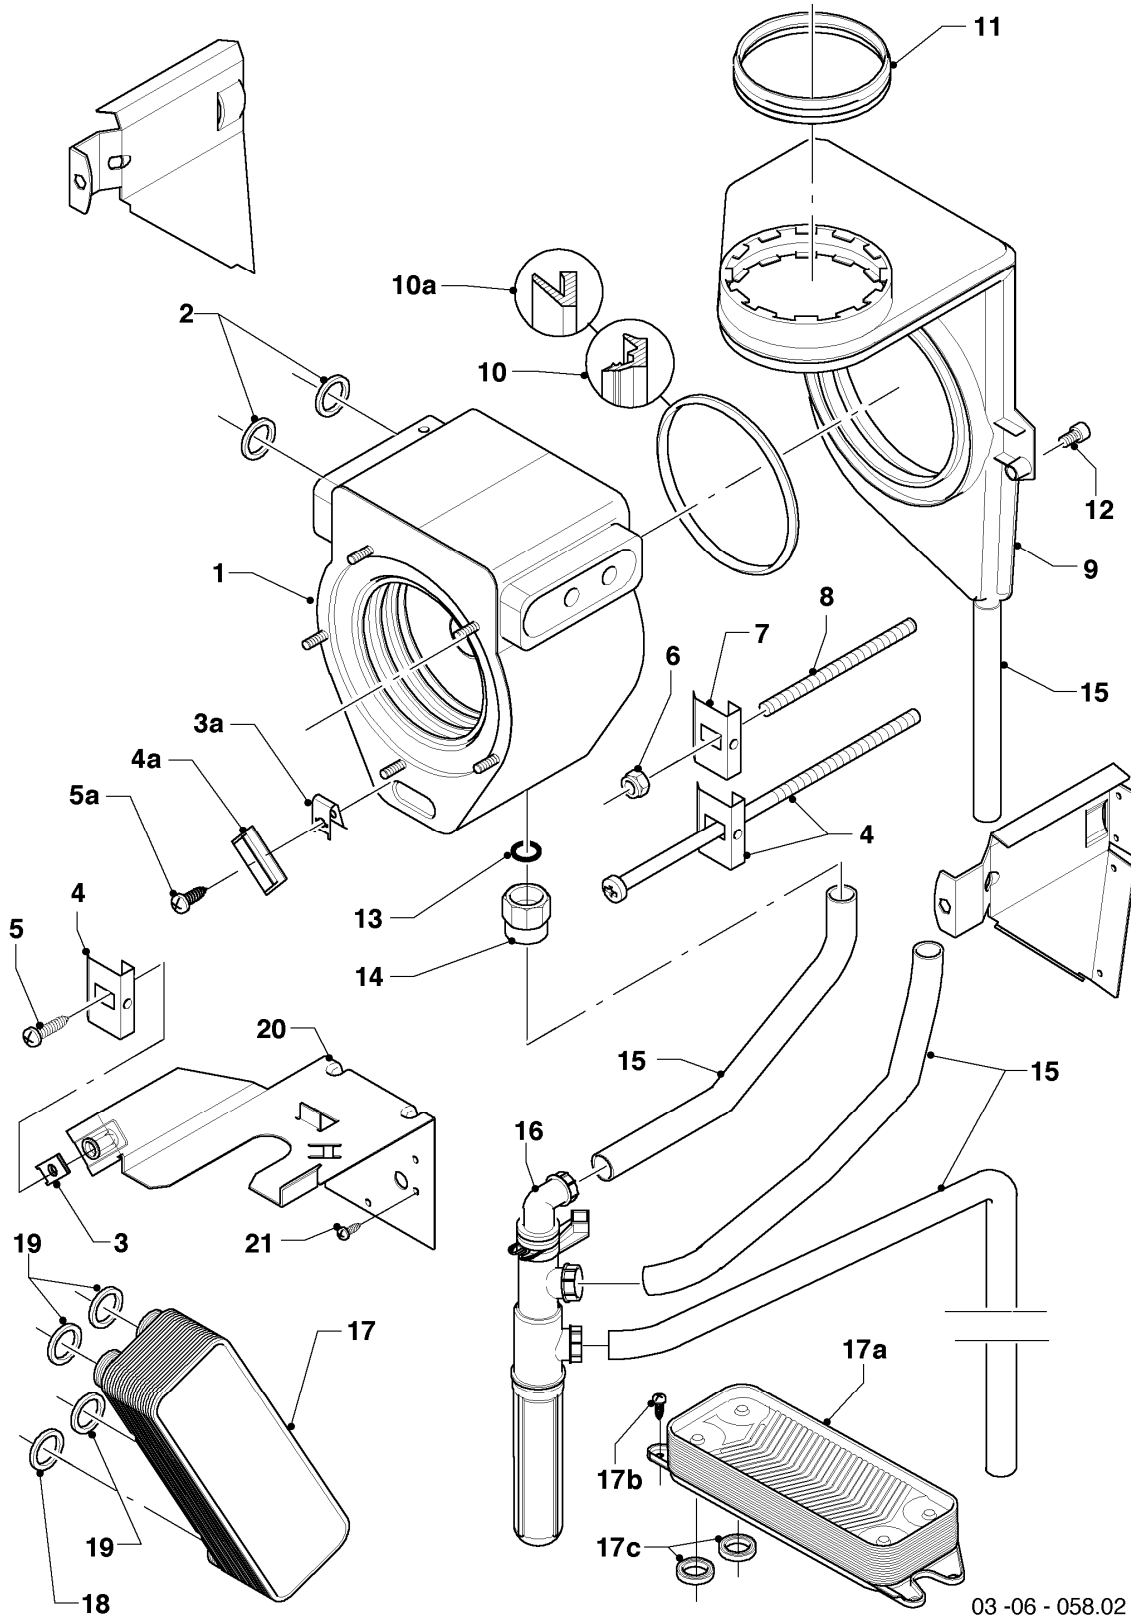

Gas-Kompaktgerät VSC ecoCOMPACT

VSC 126-C 140 R3

06a - Wärmetauscher

03-06-058.02

-> zum Ersatzteilkauf bei www.loebbeshop.de <-

Gas-Kompaktgerät VSC ecoCOMPACT

VSC 126-C 140 R3

06a - Wärmetauscher

Pos.	Teilenummer	Beschreibung	Hinweis, Bemerkung
01	065113	Wärmetauscher HW	mit Pos. 02, 10
01	210779	Isolierplatte 10 mm	für Wärmetauscher (nicht dargestellt)
02	981140	Rechteckdichtring 3/4 (10 St.)	
03	158211	Schnappmutter, 6,3	
03a	-	-	Position entfällt für diese Geräte
04	111992	Halter	mit Pos. 03, 05
04a	-	-	Position entfällt für diese Geräte
05	235738	Blechschaube	
05a	-	-	Position entfällt für diese Geräte
06	-	-	Position entfällt für diese Geräte
07	-	-	Position entfällt für diese Geräte
08	-	-	Position entfällt für diese Geräte
09	076560	Abgassammler	mit Pos. 10-11
10	981306	Dichtung (PWT-Abgassammler)	
10a	-	-	Position entfällt für diese Geräte
11	981227	Dichtung EPDM (DN 80)	
12	118885	Flachkopfschraube	
13	0020107696	O-Ring (10 St.)	
14	081687	Anschlußstück (Siphon)	
15	095624	Schlauch (Kondensatleitung)	
16	0020038571	Siphon	
16	982488	O-Ring	nicht dargestellt, Syphon unten
16	0020078062	Dichtung	nicht dargestellt, Siphon Schläuche
17	-	-	Position entfällt für diese Geräte
17a	178973	Wärmetauscher BW (20 Platten)	mit Pos. 17b+c
17b	178967	Schraube M5 x 18 mm (10 St.)	
17c	178969	Rechteckdichtring (10 St.)	
18	-	-	Position entfällt für diese Geräte
19	-	-	Position entfällt für diese Geräte
20	111994	Konsole	mit Pos. 03, 21
21	235740	Blechschaube ISO 7049	

-> zum Ersatzteilkauf bei www.loebbeshop.de <-