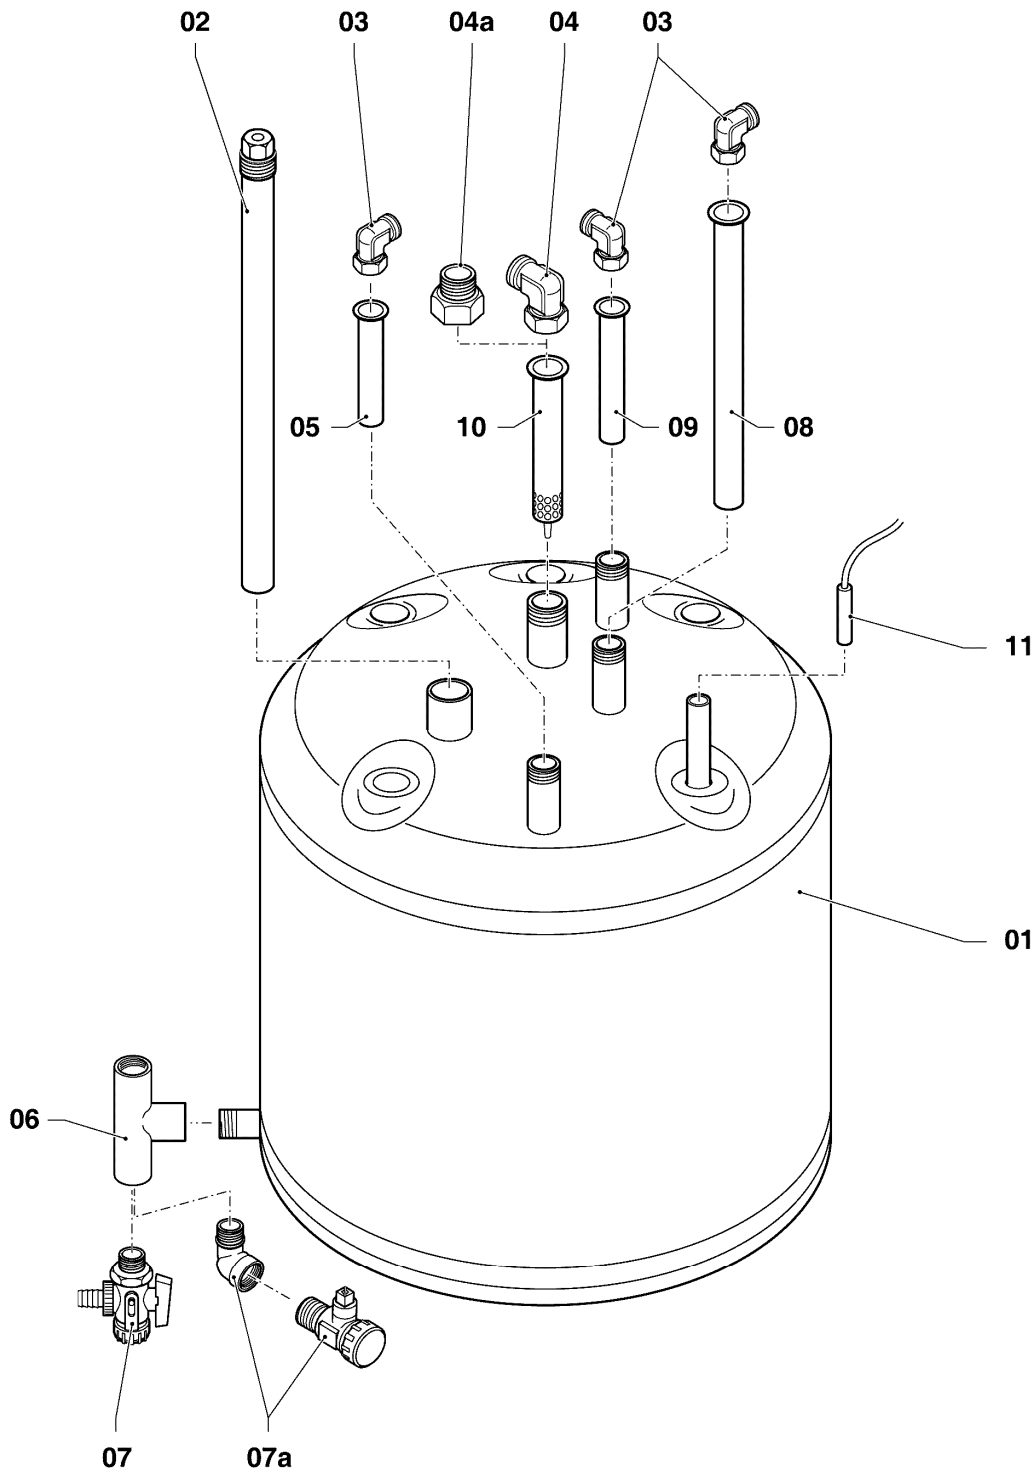

Gas-Kompaktgerät VSC ecoCOMPACT

VSC 126-C 140 R3

06b - Warmwasserspeicher

03-06-070.02

-> zum Ersatzteilkauf bei www.loebbeshop.de <-

Gas-Kompaktgerät VSC ecoCOMPACT

VSC 126-C 140 R3

06b - Warmwasserspeicher

Pos.	Teilenummer	Beschreibung	Hinweis, Bemerkung
01	111923	Speicher (100 l)	
02	295821	Anode (G1, L=315)	
03	163205	Winkel (G 3/4 x Rp 3/4)	
04	163206	Winkel	
04a	-	-	Position entfällt für diese Geräte
05	094229	Rohr (L=114 mm, D=18mm)	
06	129257	T-Stück (K.F.E.-Hahn/Speicher)	
07	-	-	bitte Pos. 07a bestellen
07a	193504	Entleerung (Hahn)	
08	0020038613	Rohr (KW-Einlauf)	
09	142653	Warmwasserrohr (Kunststoff, 18x55 mm)	
10	184107	Verteilerrohr (Kunststoff)	
11	253552	Fühler (Temperaturfühler)	

-> zum Ersatzteilkauf bei www.loebbeshop.de <-