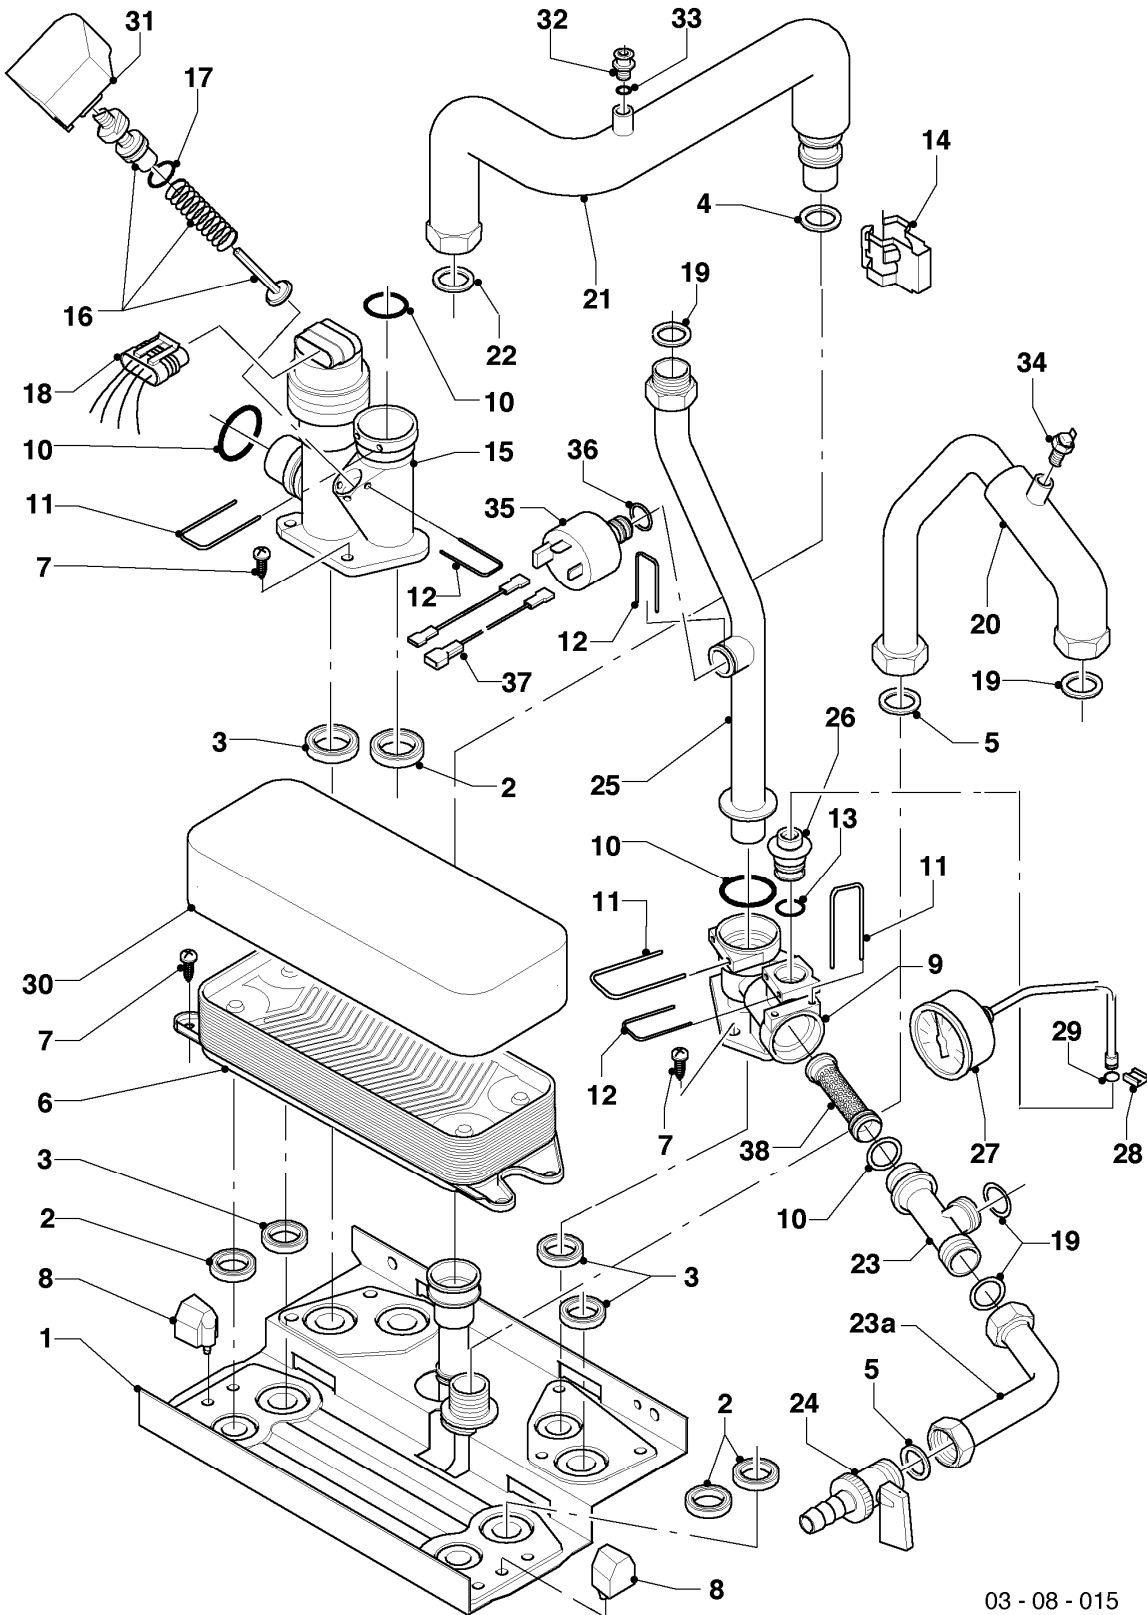

Gas-Kompaktgerät VSC ecoCOMPACT

VSC 126-C 140 R3

08b - Hydraulikblock

03 - 08 - 015

-> zum Ersatzteilkauf bei www.loebbeshop.de <-

Gas-Kompaktgerät VSC ecoCOMPACT

VSC 126-C 140 R3

08b - Hydraulikblock

Pos.	Teilenummer	Beschreibung	Hinweis, Bemerkung
00	288412	Kabelbinder (2,5 x 98 mm)	zur Sicherung von Rohr-Halteklammern (nicht dargestellt)
01	178965	Hydroplatte	mit Pos. 02-05, 07, 08, 10, 14, 19
02	178969	Rechteckdichtring (10 St.)	
03	193535	Rechteckdichtring (10 St.)	
04	178991	O-Ring (10 St.)	
05	981142	Rechteckdichtring (10 St.)	
06	178973	Wärmetauscher BW (20 Platten)	mit Pos. 02, 07
07	178967	Schraube M5 x 18 mm (10 St.)	
08	193536	Führung, Set a 2 St.	
09	179031	Anschlussstück (Messing)	mit Pos. 03, 07, 10-13
10	193537	O-Ring (10 St.)	
11	178992	Klammer (10 St.)	
12	0020107694	Klammer (5 St.)	
13	178993	O-Ring (10 St.)	
14	178966	Klammer (Blech)	
15	178978	Vorrangumschaltventil (MS, mit Bypass)	mit Pos. 02, 03, 07, 10-12, 16, 17
16	178980	Bypass	mit Pos. 17
17	981165	O-Ring (10 St.)	
18	0020032302	Kabelbaum (Gerät, Gasventil etc.)	VSC 126-C 140 R3
19	981140	Rechteckdichtring 3/4 (10 St.)	
20	179043	Rohr WW-Vorlauf	mit Pos. 05, 19, 34
21	179091	Rohr (mit Isolierung)	mit Pos. 04, 14, 22, 32
22	981254	Rechteckdichtring (10 St.)	
23	0020060809	Rohr (Entleerung), Set mit T-Stück	mit Pos. 05, 10, 11, 19, 23a
23a	0020060809	Rohr (Entleerung), Set mit T-Stück	mit Pos. 05, 10, 11, 19, 23
24	179072	Entleerungsventil	mit Pos. 05
25	0020029696	Rohr	mit Pos. 10, 11, 19
26	179059	Verbindungsstück	mit Pos. 12, 13
27	101279	Manometer (Schaltkasten)	
28	0020107709	Halter	

-> zum Ersatzteilkauf bei www.loebbeshop.de <-