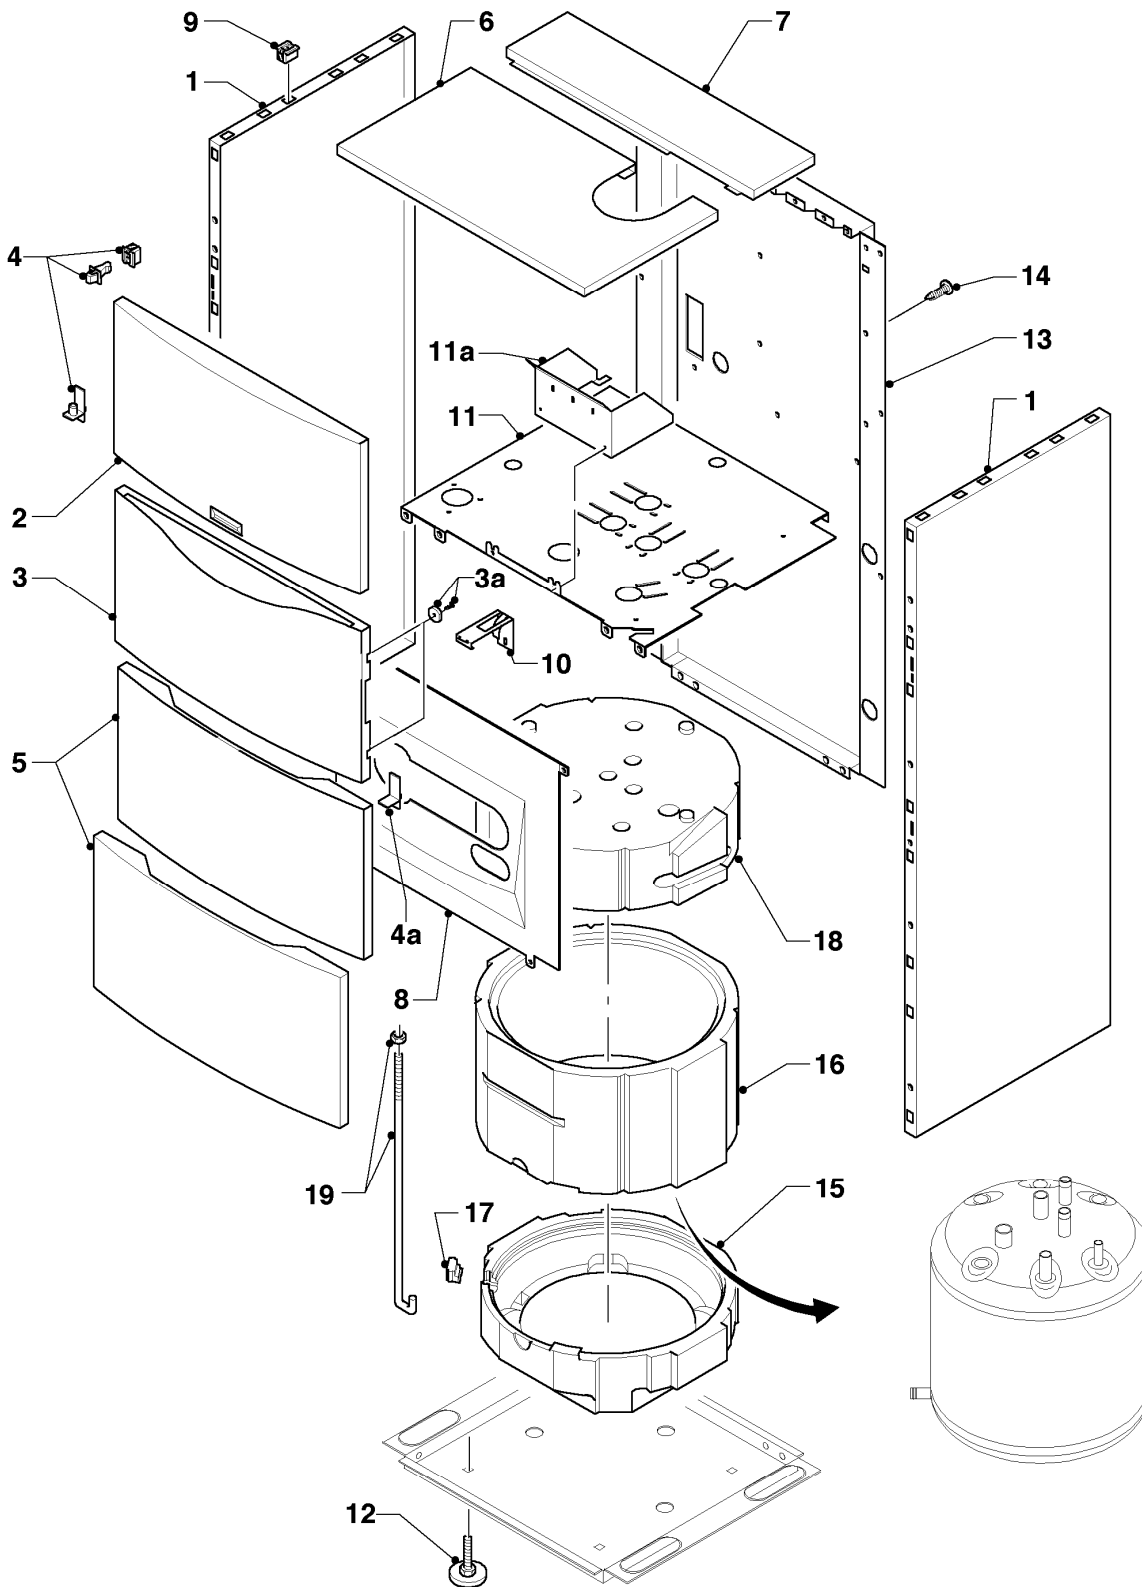

Gas-Kompaktgerät VSC ecoCOMPACT

VSC 126-C 140 R3

07a - Verkleidung

03 - 07 - 068.01

-> zum Ersatzteilkauf bei www.loebbeshop.de <-

Gas-Kompaktgerät VSC ecoCOMPACT

VSC 126-C 140 R3

07a - Verkleidung

Pos.	Teilenummer	Beschreibung	Hinweis, Bemerkung
01	111922	Seitenwand (lks. = re.)	mit Pos. 04, 04a, 09
02	078931	Deckel (Front, mit Logo)	
03	111912	Deckel (Steuerung)	mit 2x Scharnier, 2x Pos. 03a, 1x Pos. 04a
03a	111920	Magnet f. Blende, Set a 2 St.	
04	091364	Befestigungssatz	bestehend aus: 2 Stück Scharnier und jeweils 4 Stück Rastbolzen und Rastbuchsen (Pos. 09)
04a	111913	Führung für Blende	
05	078930	Deckel (Front)	
06	297930	Mantelblech (oben vorne)	
07	297931	Mantelblech (oben hinten)	
08	111911	Blende (Schaltkasten)	
09	091629	Befestigungssatz (10xBolzen/Buchsen)	
10	111919	Klemmfeder (Schaltkasten)	
11	179055	Mantelblech (innen)	
11a	111914	Halter (Schaltkasten)	
12	459886	Stellfuß	
13	134616	Rückwand	
14	0020107695	Schraube (10 St.)	
15	076272	Isolierung, unten	
16	076291	Isolierung, Mitte	
17	076273	Isolierung (Einsatz)	
18	179063	Isolierung (oben)	
19	060304	Ankerstange, Set a 2 St.	

-> zum Ersatzteilkauf bei www.loebbeshop.de <-