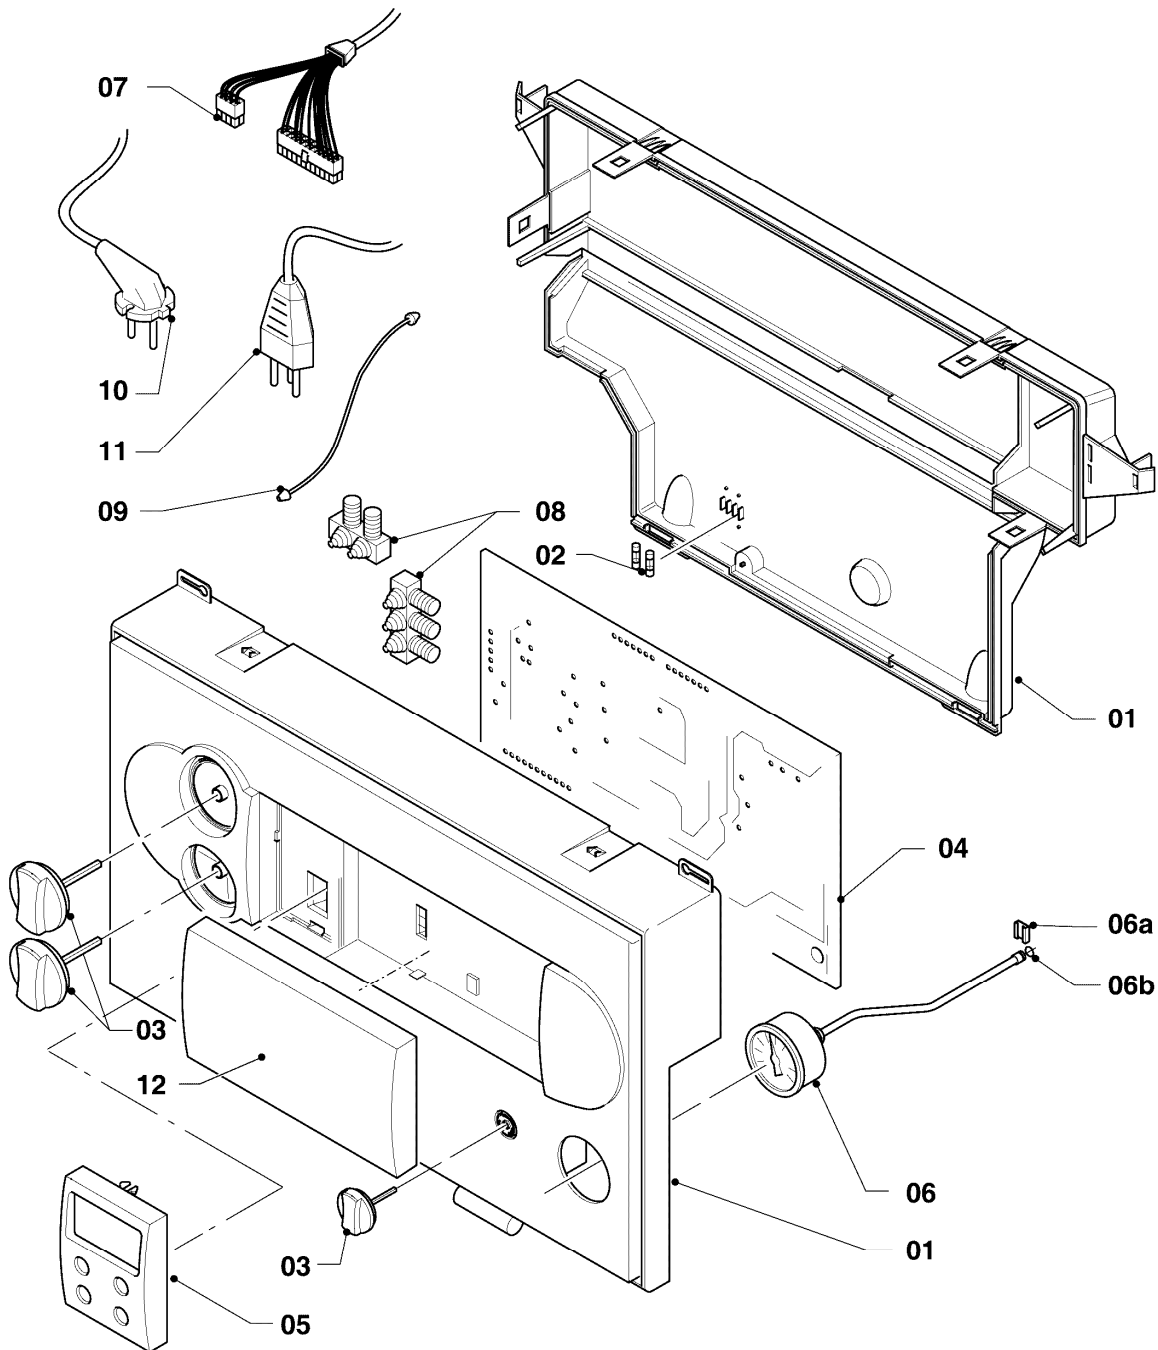

Gas-Kompaktgerät VSC ecoCOMPACT

VSC 126-C 140 R3

12 - Schaltkasten

02-12-038.02

-> zum Ersatzteilkauf bei www.loebbeshop.de <-

Gas-Kompaktgerät VSC ecoCOMPACT

VSC 126-C 140 R3

12 - Schaltkasten

Pos.	Teilenummer	Beschreibung	Hinweis, Bemerkung
00	253552	Fühler (Temperaturfühler)	Darstellung siehe Baugruppe 06b Warmwasserspeicher
00	253815	Steckverbinder-Set (System ProE)	Set besteht aus weiß (3-polig), violett (3-polig), türkis (3-polig) und blau (2-polig), nicht dargestellt
00	733734	Steckverbinder (Rast 5, 3-polig)	3-polig grau (nicht dargestellt)
00	733737	Steckverbinder (Rast 5, 3-polig)	3-polig grün (nicht dargestellt)
00	252629	Steckverbinder (Rast 5, 6-polig)	6-polig natur (nicht dargestellt)
01	295248	Gehäuse	mit Pos. 02, 03
02	251957	Sicherung T4H (10 St.)	
03	114288	Knopf grau, Set a 3 St.	
04	193502	Leiterplatte (24/28 kW)	mit Pos. 02
05	130847	Display beleuchtet	
06	101279	Manometer (Schaltkasten)	
06a	0020107709	Halter	
06b	981155	O-Ring (10 St.)	
07	0020032302	Kabelbaum (Gerät, Gasventil etc.)	VSC 126-C 140 R3
08	078533	Zugentlaster, Set	
09	078536	Fangband, Set a 2 St.	
10	-	-	Position entfällt für diese Geräte
11	-	-	Position entfällt für diese Geräte
12	0020130491	Abdeckung Reglerschacht, grau	

-> zum Ersatzteilkauf bei www.loebbeshop.de <-