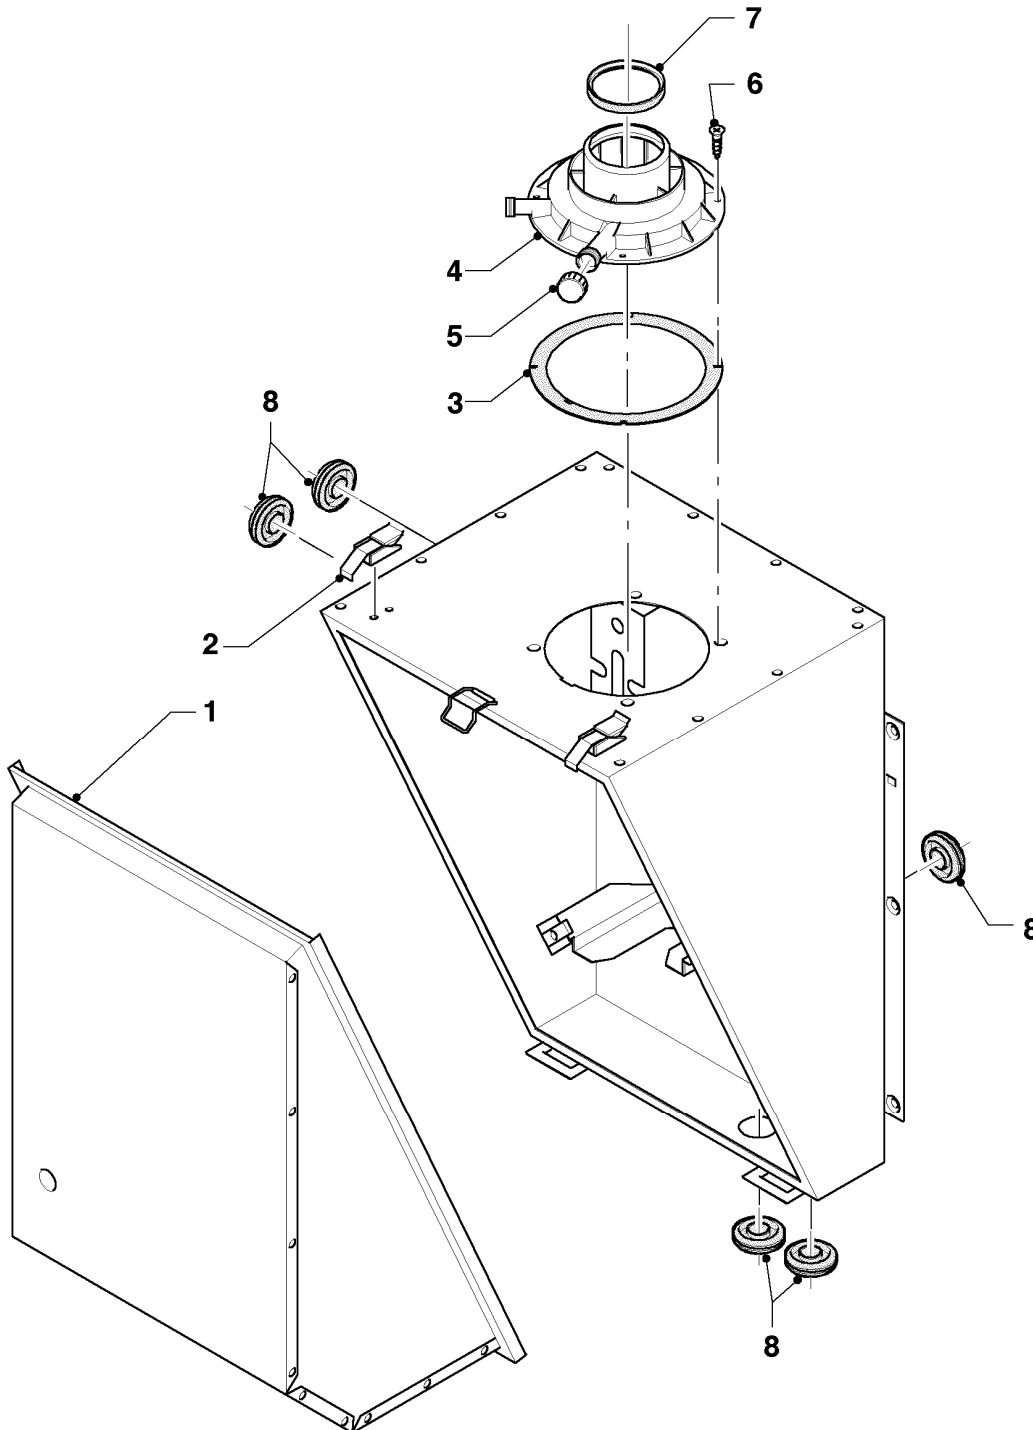

Gas-Kompaktgerät VSC ecoCOMPACT

VSC 126-C 140 R3

07b - Unterdruckkammer

03 - 07 - 037.01

-> zum Ersatzteilkauf bei www.loebbeshop.de <-

Gas-Kompaktgerät VSC ecoCOMPACT

VSC 126-C 140 R3

07b - Unterdruckkammer

Pos.	Teilenummer	Beschreibung	Hinweis, Bemerkung
00	111919	Klemmfeder (Schaltkasten)	nicht dargestellt
01	209743	Deckel (Kammer, vorne)	
02	-	-	Position entfällt für diese Geräte
02	0020029605	Klammer UDK (10 St.)	
03	981232	Dichtung (Zellgummi)	
04	180932	Adapter (60/100)	
05	147392	Kappe (5 St.)	
06	500046	Blechschraube	
07	981233	Dichtung, Lippendichtring EPDM (DN 60)	
08	980765	Dichtung (rot, groß)	

-> zum Ersatzteilkauf bei www.loebbeshop.de <-