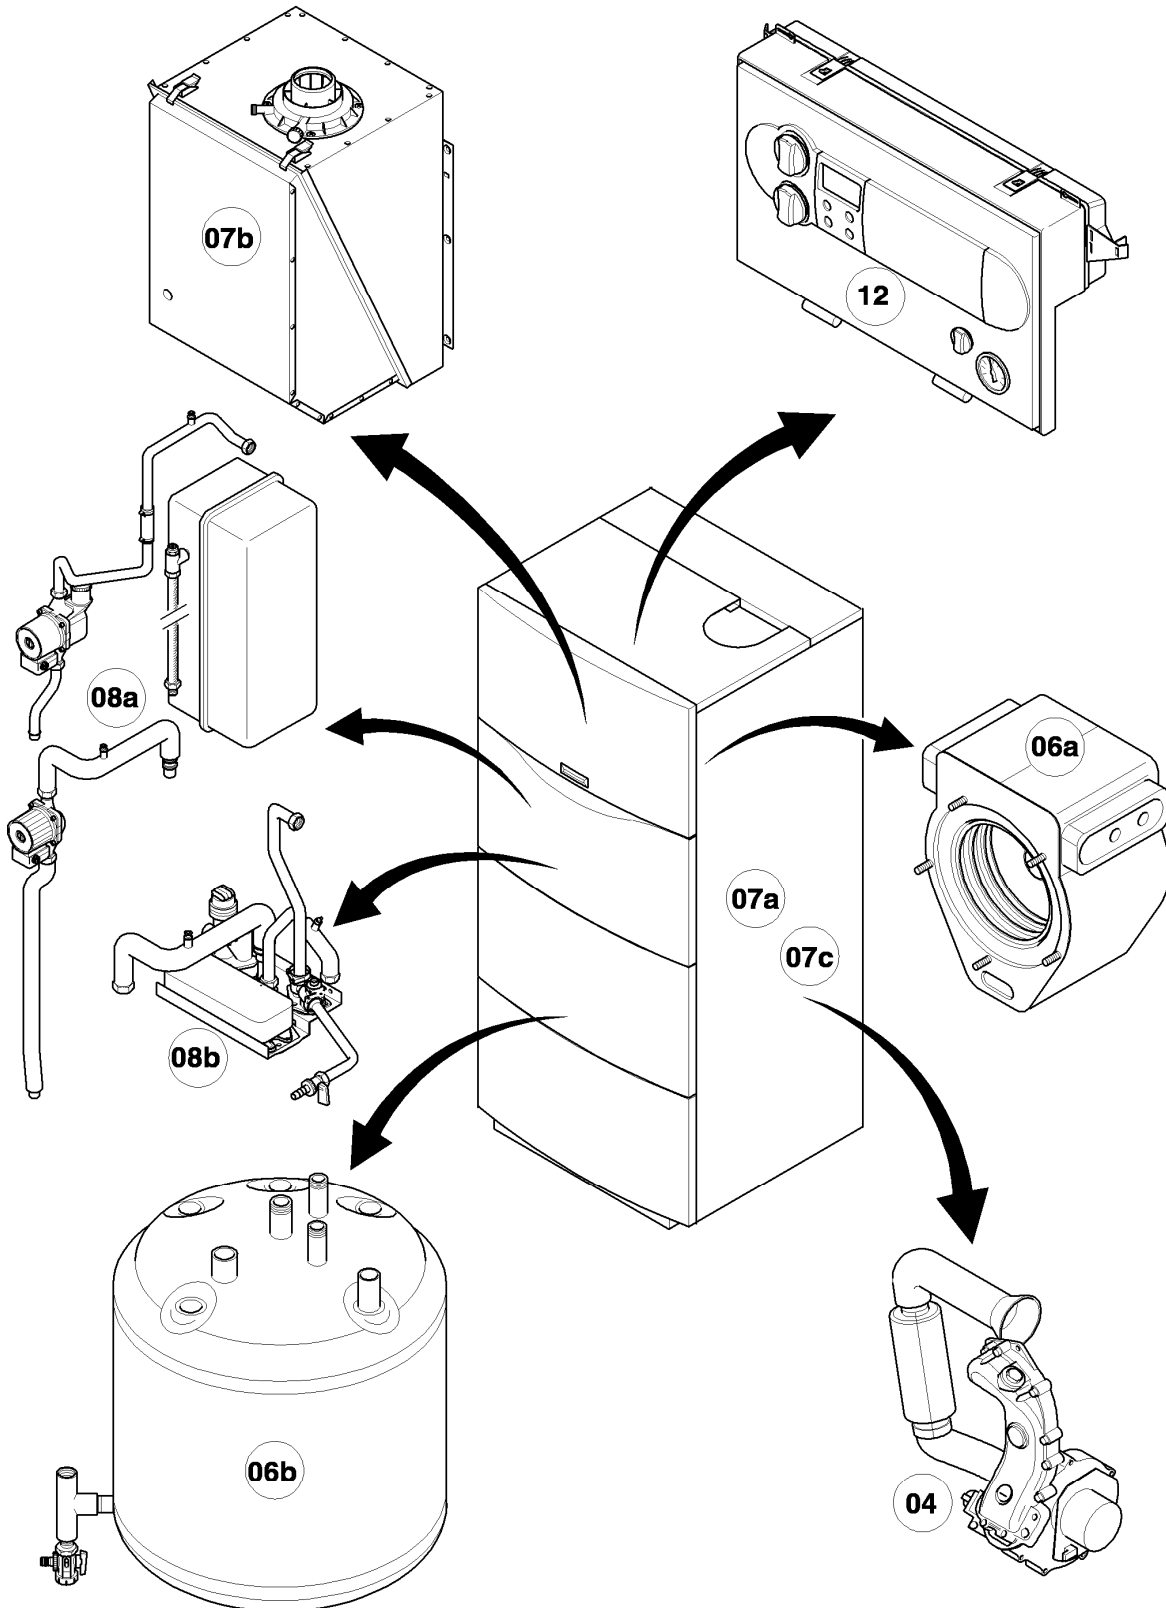

Gas-Kompaktgerät VSC ecoCOMPACT

VSC 126-C 140 R3

Baugruppenübersicht

03 - 00 - 074.01

-> zum Ersatzteilkauf bei www.loebbeshop.de <-

Gas-Kompaktgerät VSC ecoCOMPACT

VSC 126-C 140 R3

Baugruppenübersicht

Pos.	Baugruppe
04	Brenner
06a	Wärmetauscher
06b	Warmwasserspeicher
07a	Verkleidung
07b	Unterdruckkammer
07c	Verkleidung (Designblenden)
08a	Hydraulik
08b	Hydraulikblock
12	Schaltkasten

-> zum Ersatzteilkauf bei www.loebbeshop.de <-