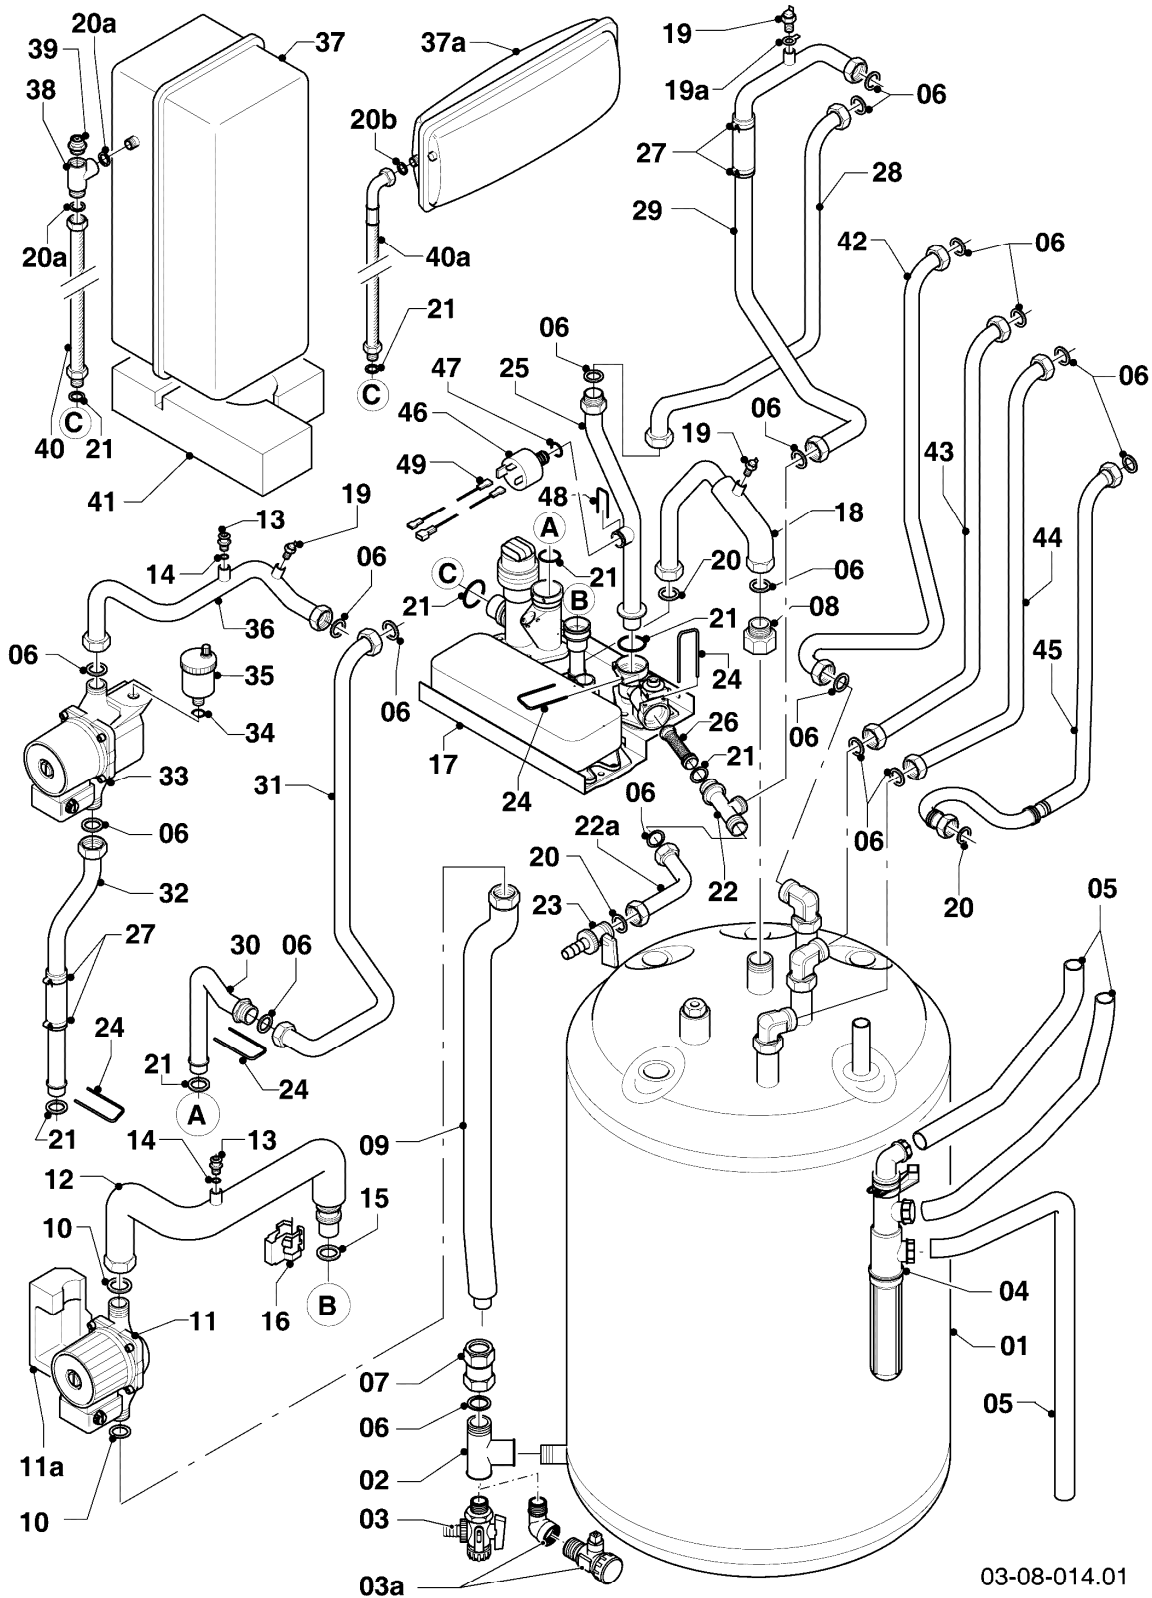

Gas-Kompaktgerät VSC ecoCOMPACT

VSC 126-C 140 R3

08a - Hydraulik

03-08-014.01

-> zum Ersatzteilkauf bei www.loebbeshop.de <-

Gas-Kompaktgerät VSC ecoCOMPACT

VSC 126-C 140 R3

08a - Hydraulik

Pos.	Teilenummer	Beschreibung	Hinweis, Bemerkung
01	111923	Speicher (100 l)	siehe Baugruppe 06b Warmwasserspeicher
02	129257	T-Stück (K.F.E.-Hahn/Speicher)	
03	-	-	bitte Pos. 03a bestellen
03a	193504	Entleerung (Hahn)	
04	0020038571	Siphon	
05	095624	Schlauch (Kondensatleitung)	
06	981140	Rechteckdichtring 3/4 (10 St.)	
07	179069	Quetschverschraubung (G 3/4)	mit Pos. 06
08	117215	Reduzierstück	
09	094044	Rohr (Speicherladepumpe)	
10	981254	Rechteckdichtring (10 St.)	
11	179061	Pumpe (Ladepumpe)	mit Pos. 10
11a	179066	Isolierung (Speicherladepumpe)	
12	179091	Rohr (mit Isolierung)	mit Pos. 10, 13, 15, 16
13	140015	Entlüftungsschraube	
14	981166	O-Ring (10 St.)	
15	178991	O-Ring (10 St.)	
16	178966	Klammer (Blech)	
17	-	-	Einzelteile Hydraulikblock siehe Baugruppe 08b
18	179043	Rohr WW-Vorlauf	mit Pos. 06, 19, 20 und Isolierung
19	252805	Fühler (NTC)	
19a	733171	Flachstecker	
20	981142	Rechteckdichtring (10 St.)	
20a	-	-	Position entfällt für diese Geräte
20b	981149	Rechteckdichtring (10 St.)	
21	193537	O-Ring (10 St.)	
22	0020060809	Rohr (Entleerung), Set mit T-Stück	mit Pos. 06, 20, 21, 22a, 24
22a	0020060809	Rohr (Entleerung), Set mit T-Stück	mit Pos. 06, 20, 21, 22, 24
23	179072	Entleerungsventil	mit Pos. 20
24	178992	Klammer (10 St.)	
25	0020029696	Rohr	mit Pos. 06, 21, 24
26	179030	Sieb	
27	0020052092	Schelle, Set a 2 St.	

-> zum Ersatzteilkauf bei www.loebbeshop.de <-