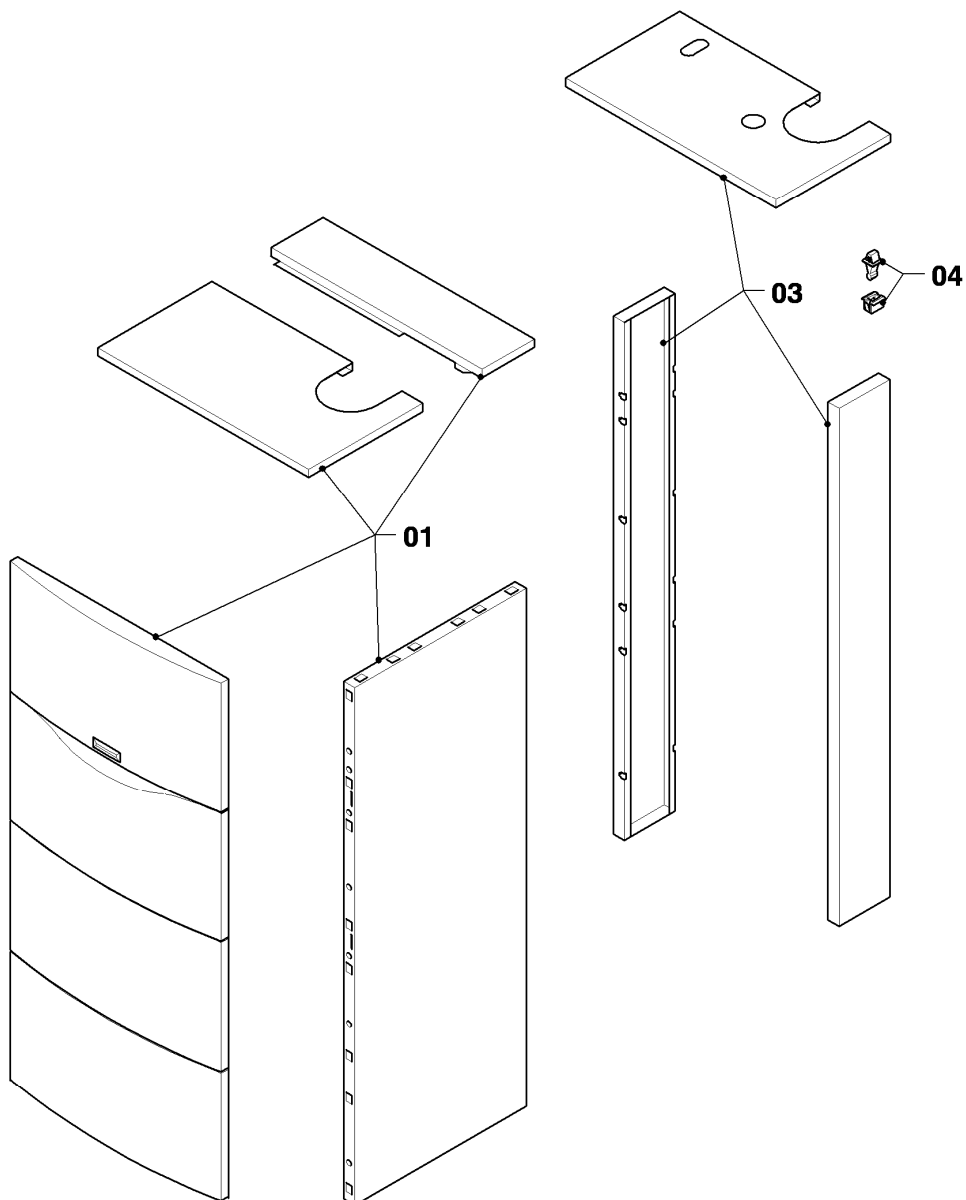

Gas-Kompaktgerät VSC ecoCOMPACT

VSC 126-C 140 R3

07c - Verkleidung (Designblenden)

03 - 07 - 085

-> zum Ersatzteilkauf bei www.loebbeshop.de <-

Gas-Kompaktgerät VSC ecoCOMPACT

VSC 126-C 140 R3

07c - Verkleidung (Designblenden)

Pos.	Teilenummer	Beschreibung	Hinweis, Bemerkung
01	-	-	siehe Baugruppe 07a
02	0020058904	Abdeckung, oben vorne	ehemaliges Zubehör 302695, mit Pos. 04
03	0020062929	Abdeckung (Set)	ehemaliges Zubehör 302692, mit Pos. 04
04	091629	Befestigungssatz (10xBolzen/Buchsen)	

-> zum Ersatzteilkauf bei www.loebbeshop.de <-