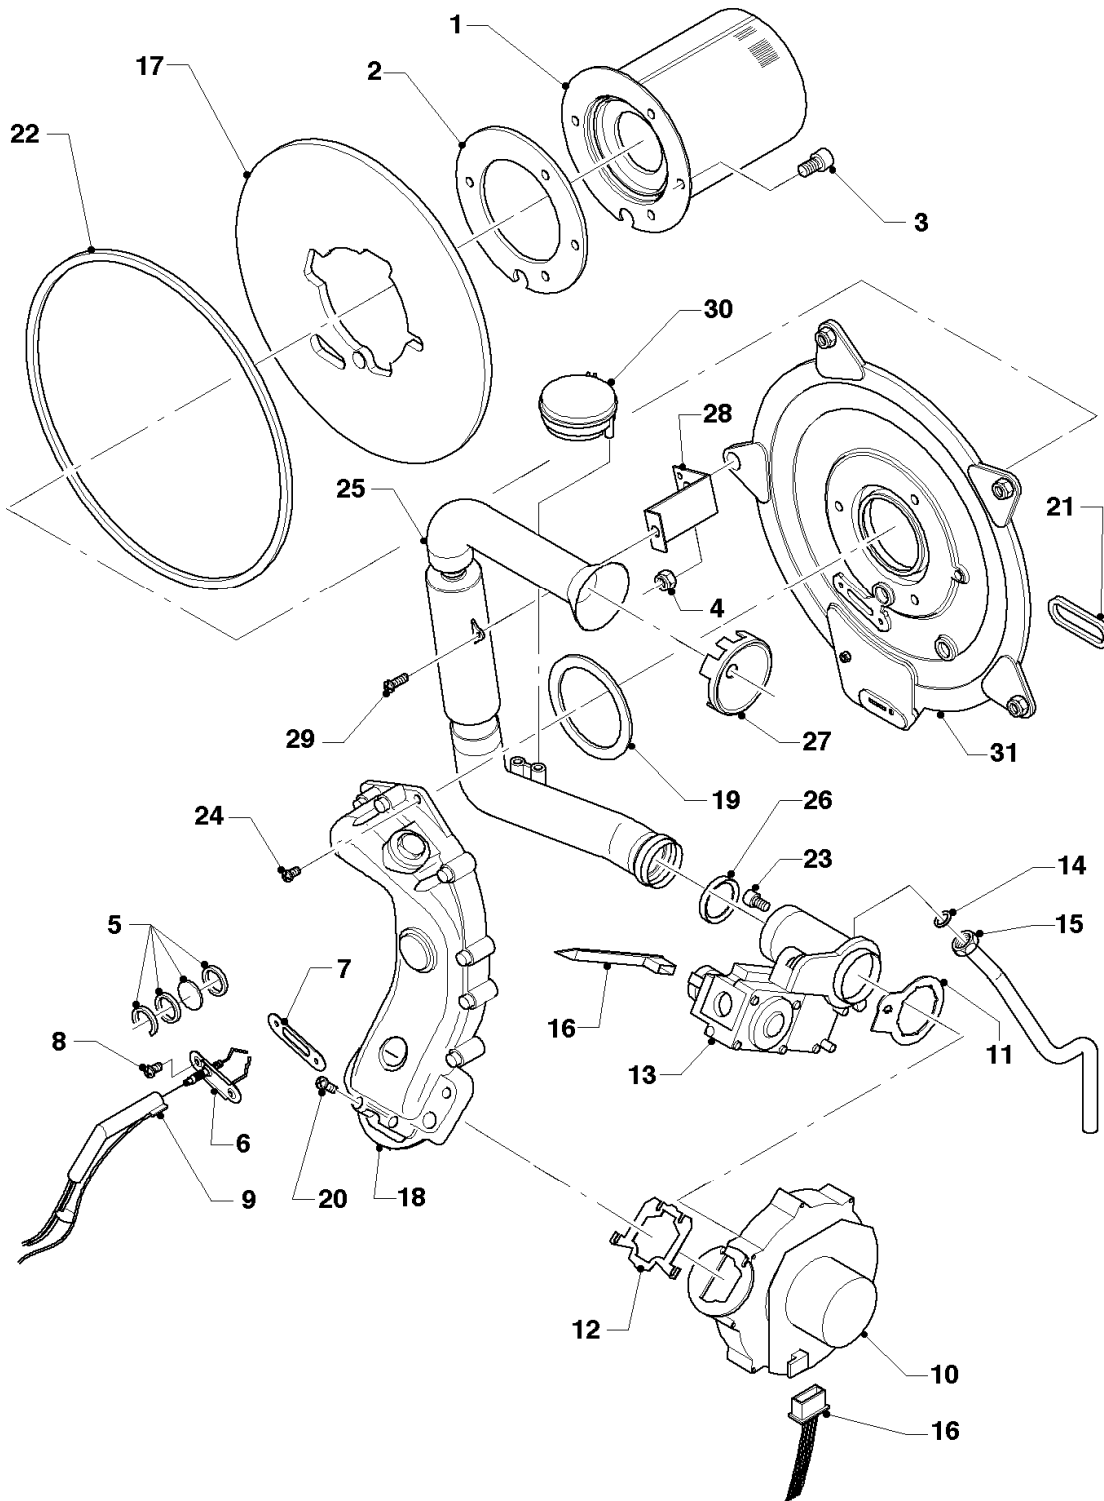

Gas-Kompaktgerät VSC ecoCOMPACT

VSC 126-C 140 R3

04 - Brenner

02 - 04 - 031.02

-> zum Ersatzteilkauf bei www.loebbeshop.de <-

Gas-Kompaktgerät VSC ecoCOMPACT

VSC 126-C 140 R3

04 - Brenner

Pos.	Teilenummer	Beschreibung	Hinweis, Bemerkung
00	202011	Umstellsatz E/LL -> P	Lieferumfang: Umstellanleitung und notwendige Umstellschilder (nicht dargestellt)
00	202012	Umstellsatz P -> E/LL	Lieferumfang: Umstellanleitung und notwendige Umstellschilder (nicht dargestellt)
01	048943	Brenner	VSC 126-C 140 R3, mit Pos. 02, 03
02	981103	Dichtung Brenner	
03	105900	Linsenschraube (10 St.)	
04	0020026537	Mutter (5 St.)	
05	161245	Schauglas	
06	090709	Elektrode (Zündung)	mit Pos. 07, 08
07	981330	Dichtung, Zündelektrode	
08	118883	Flachkopfschraube ISO 7045	
09	091552	Zündkabel	
09	0020075412	Stecker (Zündung)	nicht dargestellt
10	190235	Gebälse	mit Pos. 11, 12, 23
11	981104	Dichtung	
12	981045	Dichtungssatz	
13	053488	Gasarmatur	VSC 126-C 140 R3, mit Pos. 11, 14
13	0020038598	Adapter (Gasanschluss)	nicht dargestellt
14	981142	Rechteckdichtring (10 St.)	
15	123481	Gasrohr	
16	0020032302	Kabelbaum (Gerät, Gasventil etc.)	VSC 126-C 140 R3
17	210734	Isolierplatte	mit Pos. 02, 03
18	116688	Krümmern	mit Pos. 12, 19
19	0020107727	Dichtung	
20	105836	Zylinderschraube, Set a 4 St.	
21	0020025929	Dichtungssatz (Brennerflansch)	mit Pos. 07, 22
22	0020025929	Dichtungssatz (Brennerflansch)	mit Pos. 07, 21
23	139247	Schraube (M5x12)	
24	118882	Flachkopfschraube	
25	145829	Frischluftrrohr	mit Pos. 26
26	981111	Dichtung	
27	235057	Drossel (Frischluftrrohr)	VSC 126-C 140 R3
28	087195	Halter, Frischluftrrohr	

-> zum Ersatzteilkauf bei www.loebbeshop.de <-