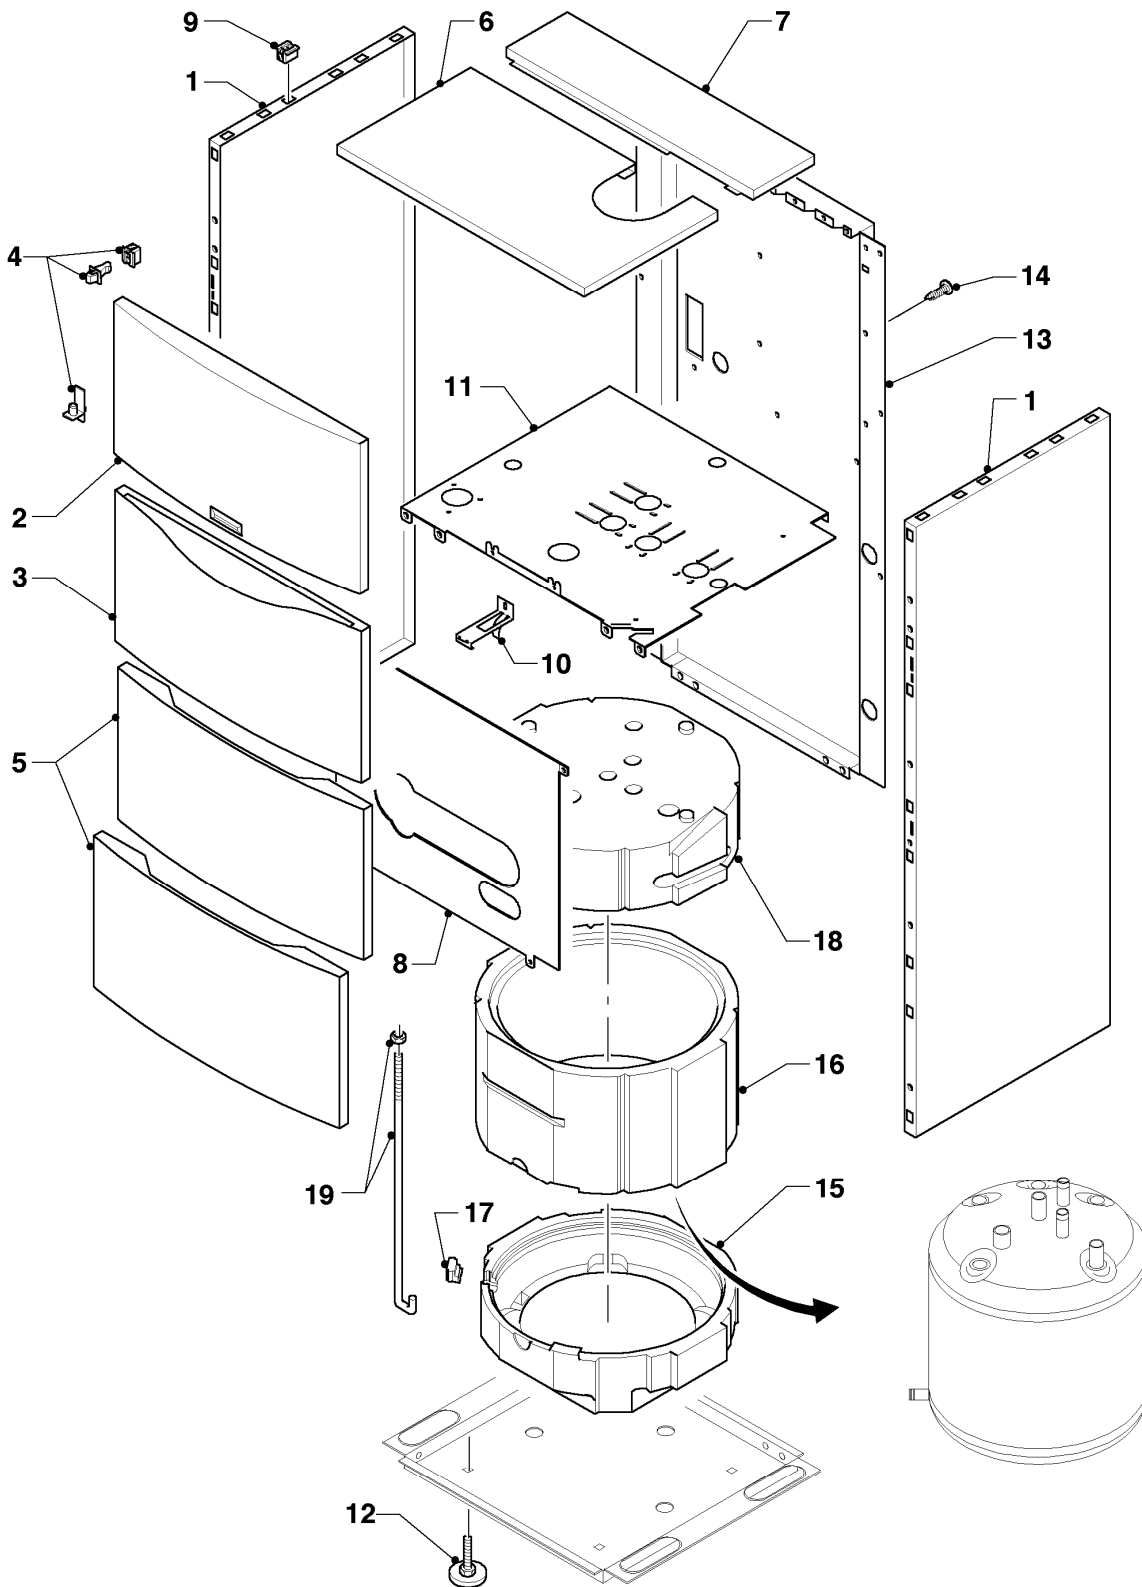

Gas-Kompaktgerät VSC ecoCOMPACT

VSC 126-C 140

07a - Verkleidung

03 - 07 - 036.01

-> zum Ersatzteilkauf bei www.loebbeshop.de <-

Gas-Kompaktgerät VSC ecoCOMPACT

VSC 126-C 140

07a - Verkleidung

Pos.	Teilenummer	Beschreibung	Hinweis, Bemerkung
01	078770	Seitenwand (lks.=re.)	
02	078931	Deckel (Front, mit Logo)	
03	078929	Deckel (Steuerung)	
04	091364	Befestigungssatz	bestehend aus: 2 Stück Scharnier und jeweils 4 Stück Rastbolzen und Rastbuchsen (Pos. 09)
05	078930	Deckel (Front)	
06	297930	Mantelblech (oben vorne)	
07	297931	Mantelblech (oben hinten)	
08	209411	Blende (Schaltkasten)	
09	091629	Befestigungssatz (10xBolzen/Buchsen)	
10	219630	Klemmfeder (Schaltkasten)	
11	297929	Mantelblech (innen)	alte Ausführung, wird ersetzt durch neue Ausführung 111921
11	111921	Mantelblech (innen)	neue Ausführung, Ersatz für 297929
12	459886	Stellfuß	
13	134616	Rückwand	
14	0020107695	Schraube (10 St.)	
15	076272	Isolierung, unten	
16	076291	Isolierung, Mitte	
17	076273	Isolierung (Einsatz)	
18	111918	Isolierung, oben (Speicher)	neue Ausführung, Ersatz für 076299
19	060304	Ankerstange, Set a 2 St.	

-> zum Ersatzteilkauf bei www.loebbeshop.de <-