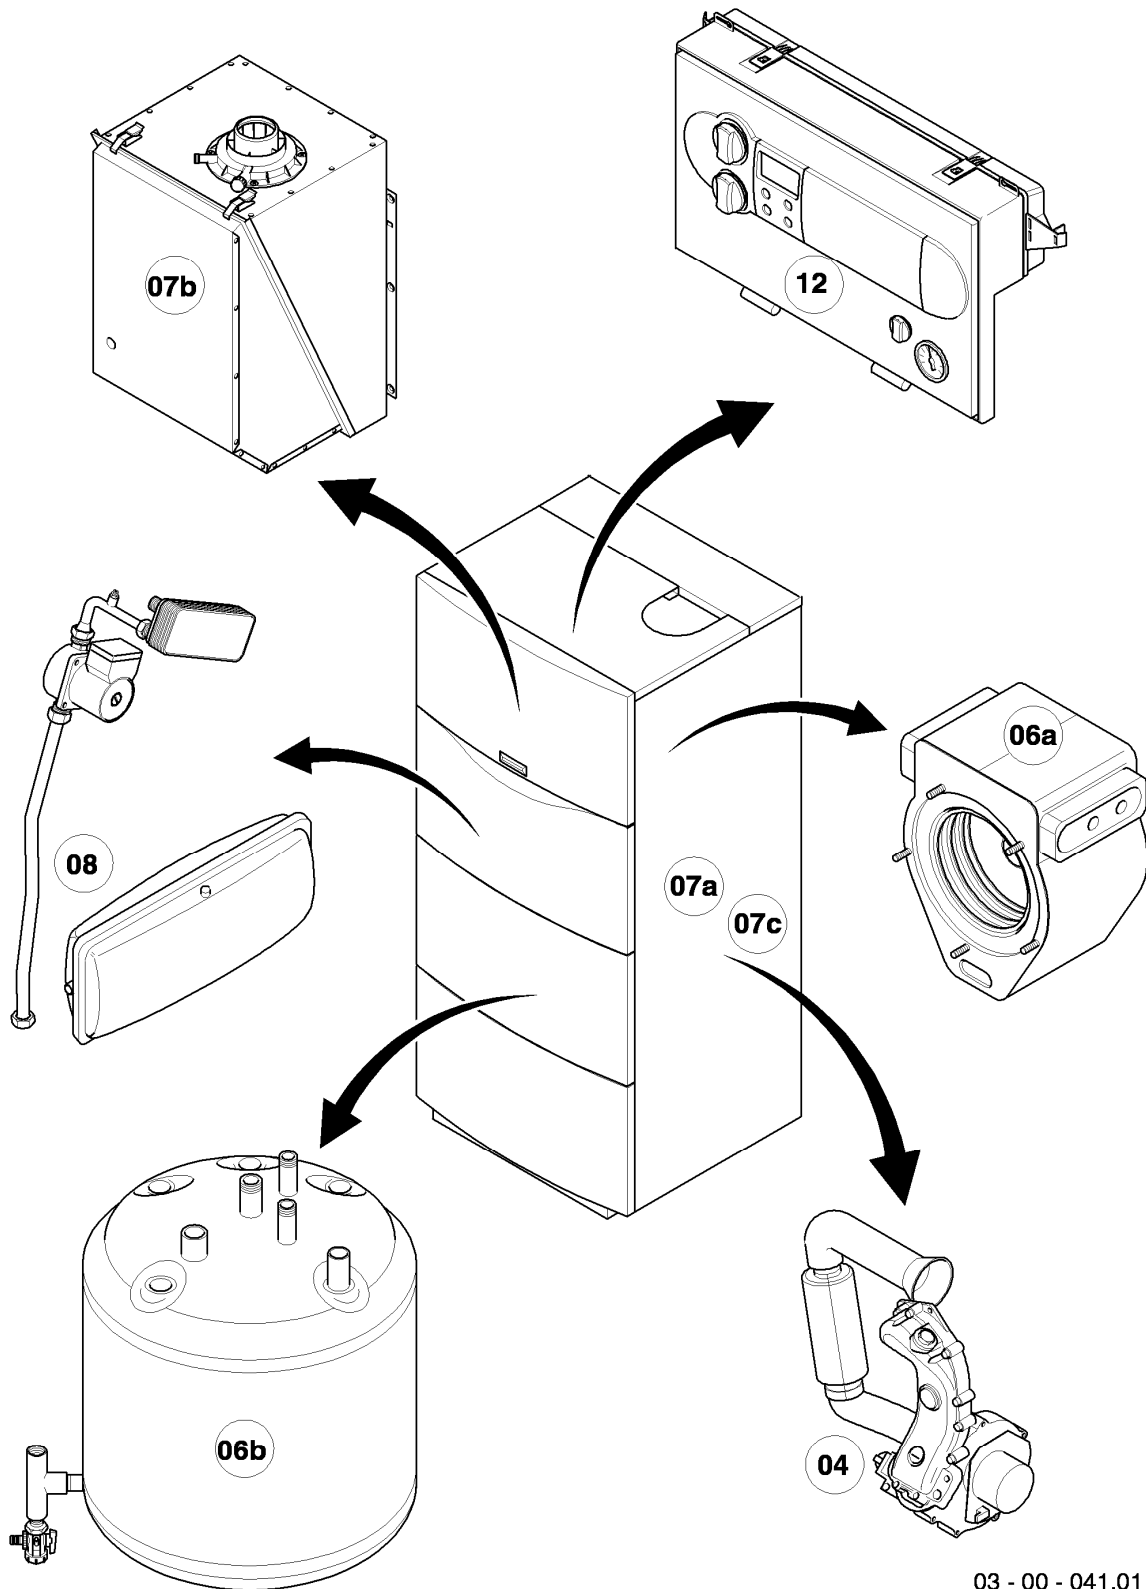

Gas-Kompaktgerät VSC ecoCOMPACT

VSC 126-C 140

Baugruppenübersicht

03 - 00 - 041.01

-> zum Ersatzteilkauf bei www.loebbeshop.de <-

Gas-Kompaktgerät VSC ecoCOMPACT

VSC 126-C 140

Baugruppenübersicht

Pos.	Baugruppe
04	Brenner
06a	Wärmetauscher
06b	Warmwasserspeicher
07a	Verkleidung
07b	Unterdruckkammer
07c	Verkleidung (Designblenden)
08	Hydraulik
12	Schaltkasten

-> zum Ersatzteilkauf bei www.loebbeshop.de <-