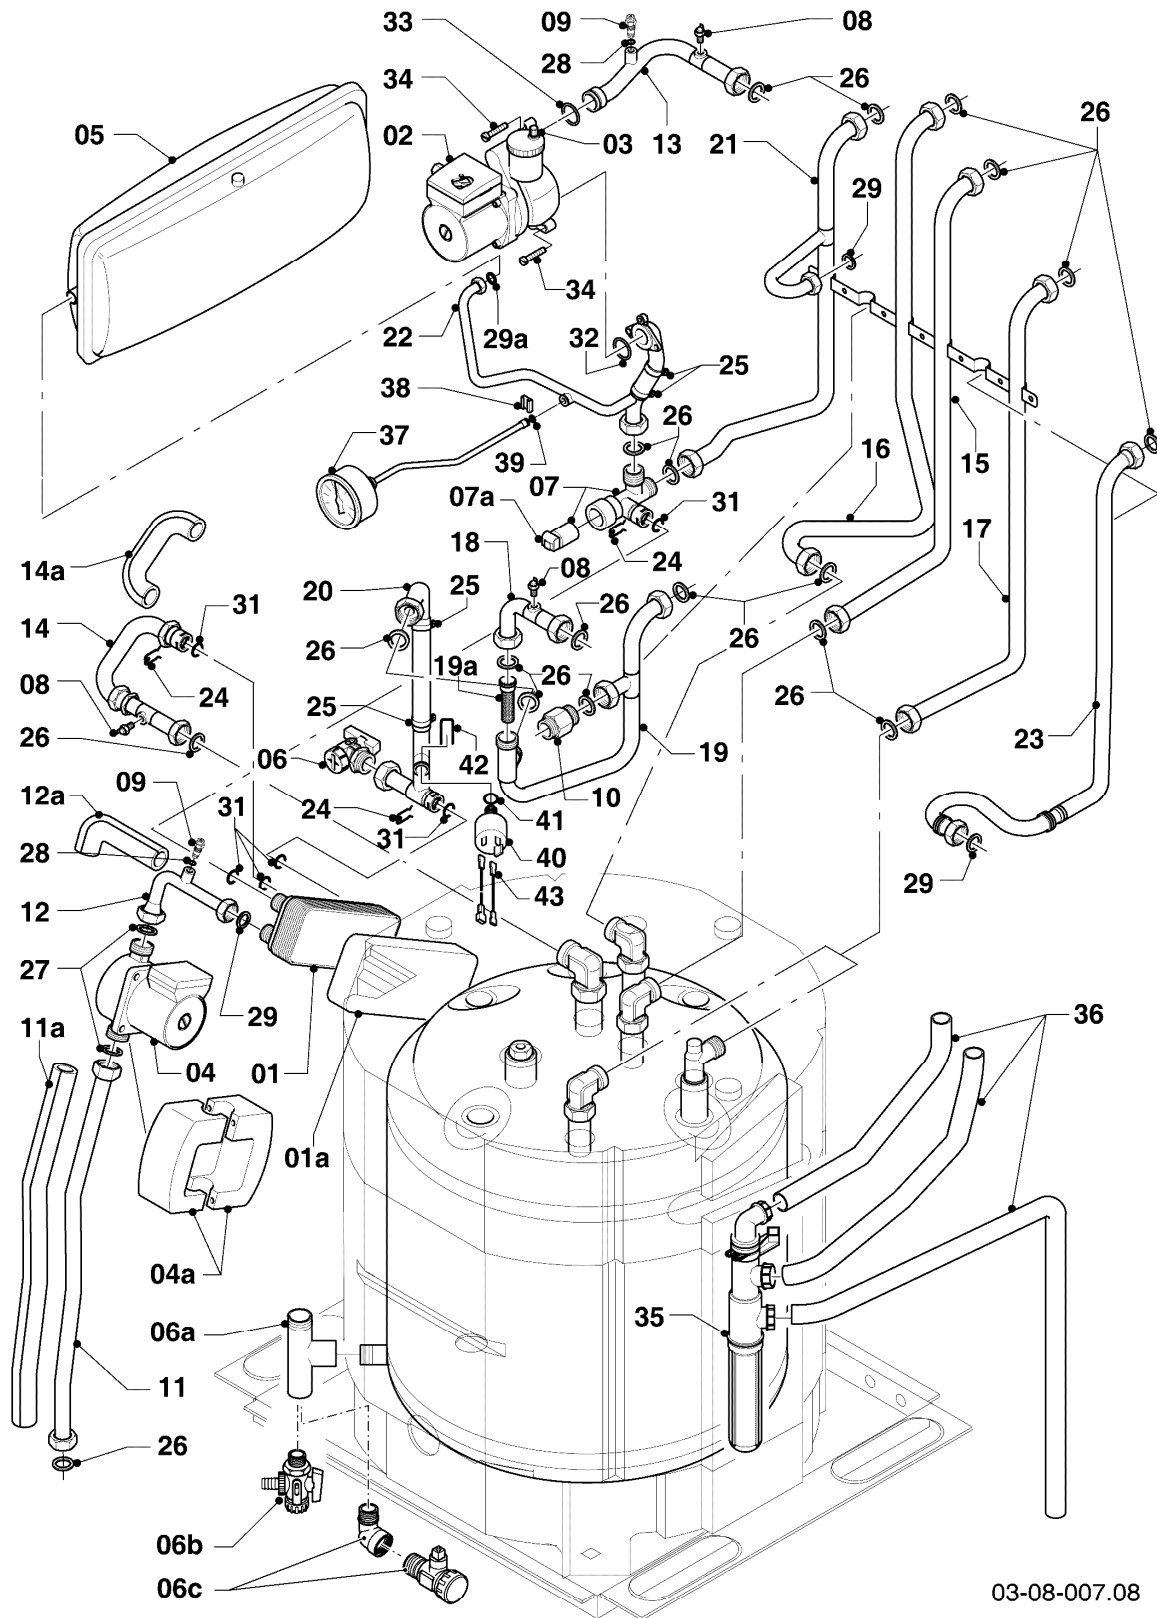

Gas-Kompaktgerät VSC ecoCOMPACT

VSC 126-C 140

08 - Hydraulik

03-08-007.08

-> zum Ersatzteilkauf bei www.loebbeshop.de <-

Gas-Kompaktgerät VSC ecoCOMPACT

VSC 126-C 140

08 - Hydraulik

Pos.	Teilenummer	Beschreibung	Hinweis, Bemerkung
00	288412	Kabelbinder (2,5 x 98 mm)	zur Sicherung von Rohr-Halteklammern (nicht dargestellt)
01	065111	Wärmetauscher BW (12 Platten)	mit Pos. 24, 29, 31
01	0020023153	Wärmetauscher BW (20 Platten)	mit Pos. 24, 29, 31
01a	-	-	Position entfällt für diese Geräte
02	160954	Pumpe (Heizung)	mit Pos. 03, 32-34
03	061707	Schnellentlüfter	
04	160953	Pumpe (Ladepumpe)	mit Pos. 27
04a	-	-	Position entfällt für diese Geräte
05	181051	Ausdehnungsgefäß 10 ltr.	
06	082244	Entleerungsventil (K.F.E.-Hahn)	
06a	129257	T-Stück (K.F.E.-Hahn/Speicher)	
06b	-	-	bitte Pos. 06c bestellen
06c	193504	Entleerung (Hahn)	
07	252457	Vorrangumschaltventil	mit Pos. 07a
07a	140429	Stellantrieb für VU-Ventil	
08	252805	Fühler (NTC)	
08	733171	Flachstecker	nicht dargestellt
09	140015	Entlüftungsschraube	
10	150238	Überströmventil	
11	094044	Rohr (Speicherladepumpe)	mit Pos. 26, 27
11a	-	-	Position entfällt für diese Geräte
12	094045	Rohr (Ladepumpe/SWT)	mit Pos. 09, 27-29
12a	-	-	Position entfällt für diese Geräte
13	083538	Rohr, K-W (Unterdruckkammer)	mit Pos. 08, 09, 26, 28, 33
14	083998	Rohr, W-W (Wellflex SWT)	mit Pos. 08, 24, 26, 31
14a	-	-	Position entfällt für diese Geräte
15	083537	Rohr (Kaltwasserzul. Speicher)	mit Pos. 26
16	083997	Rohr (WW-Ausgang Speicher)	mit Pos. 26
17	094037	Rohr(Zirkulation Speicher)	mit Pos. 26
18	094038	Rohr (PWT - Rohr SWT)	mit Pos. 08, 26
19	094039	Rohr	mit Pos. 26
19a	074517	Sieb	
20	0020017101	Rohr (K.F.E.-Hahn - SWT)	mit Pos. 24-26, 31, 40-43

-> zum Ersatzteilkauf bei www.loebbeshop.de <-