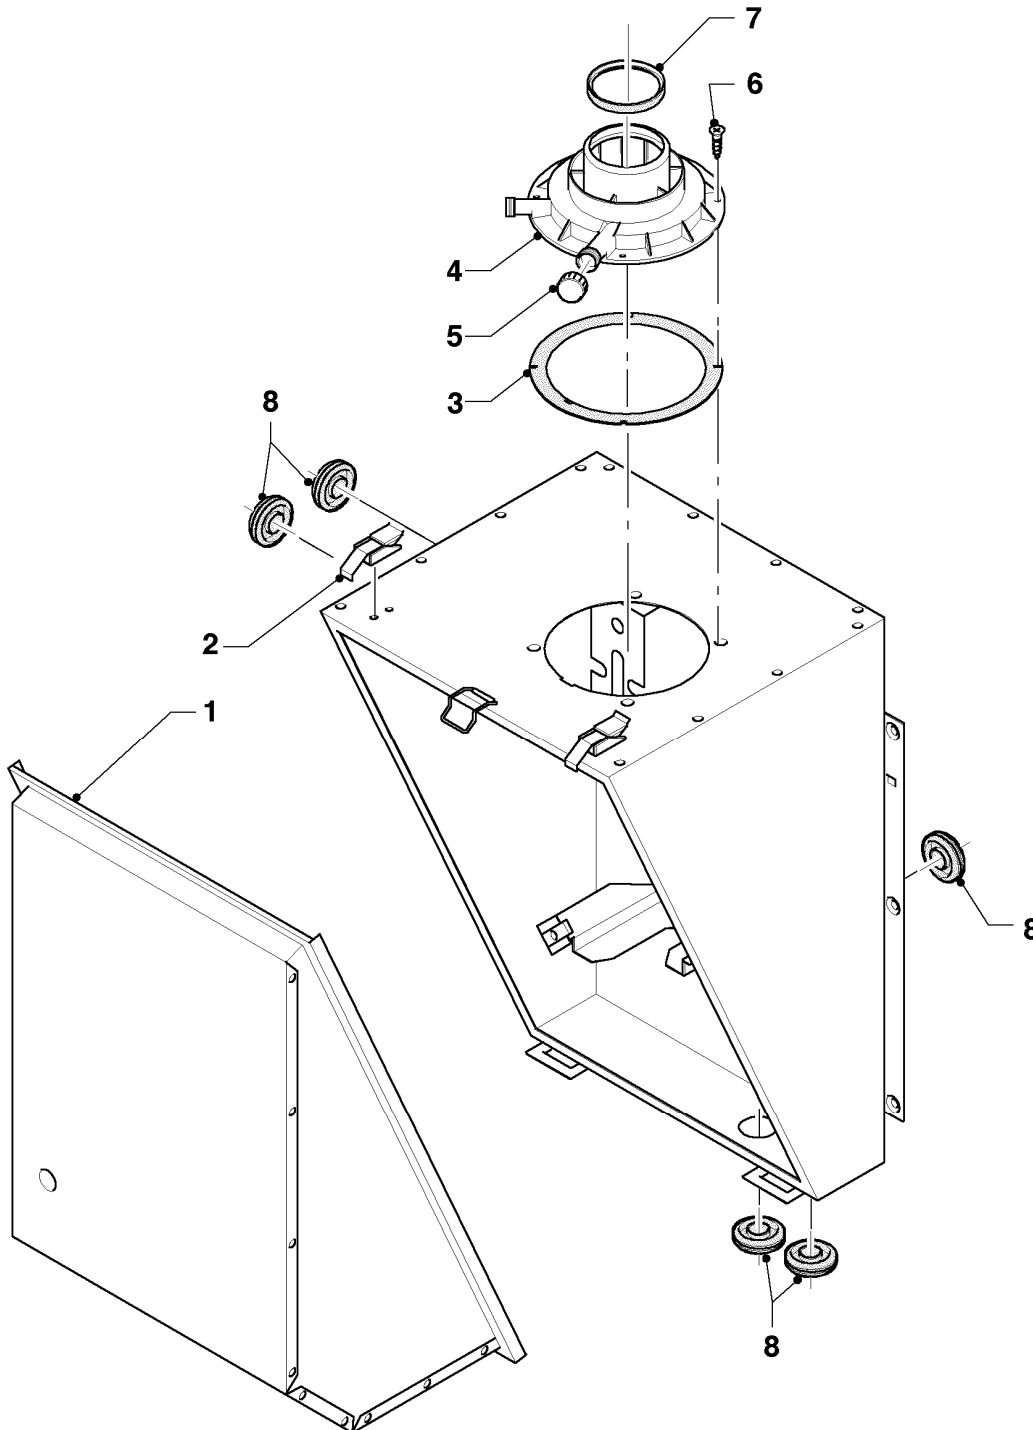

Gas-Kompaktgerät VSC ecoCOMPACT

VSC 126-C 140

07b - Unterdruckkammer

03 - 07 - 037.01

-> zum Ersatzteilkauf bei www.loebbeshop.de <-

Gas-Kompaktgerät VSC ecoCOMPACT

VSC 126-C 140

07b - Unterdruckkammer

Pos.	Teilenummer	Beschreibung	Hinweis, Bemerkung
00	219630	Klemmfeder (Schaltkasten)	nicht dargestellt
01	209743	Deckel (Kammer, vorne)	
02	088740	Verschluss, Set a 2 St.	alte Ausführung
02	0020029605	Klammer UDK (10 St.)	neue Ausführung
03	981232	Dichtung (Zellgummi)	
04	180932	Adapter (60/100)	
05	147392	Kappe (5 St.)	
06	500046	Blechschraube	
07	981233	Dichtung, Lippendichtring EPDM (DN 60)	
08	980765	Dichtung (rot, groß)	

-> zum Ersatzteilkauf bei www.loebbeshop.de <-