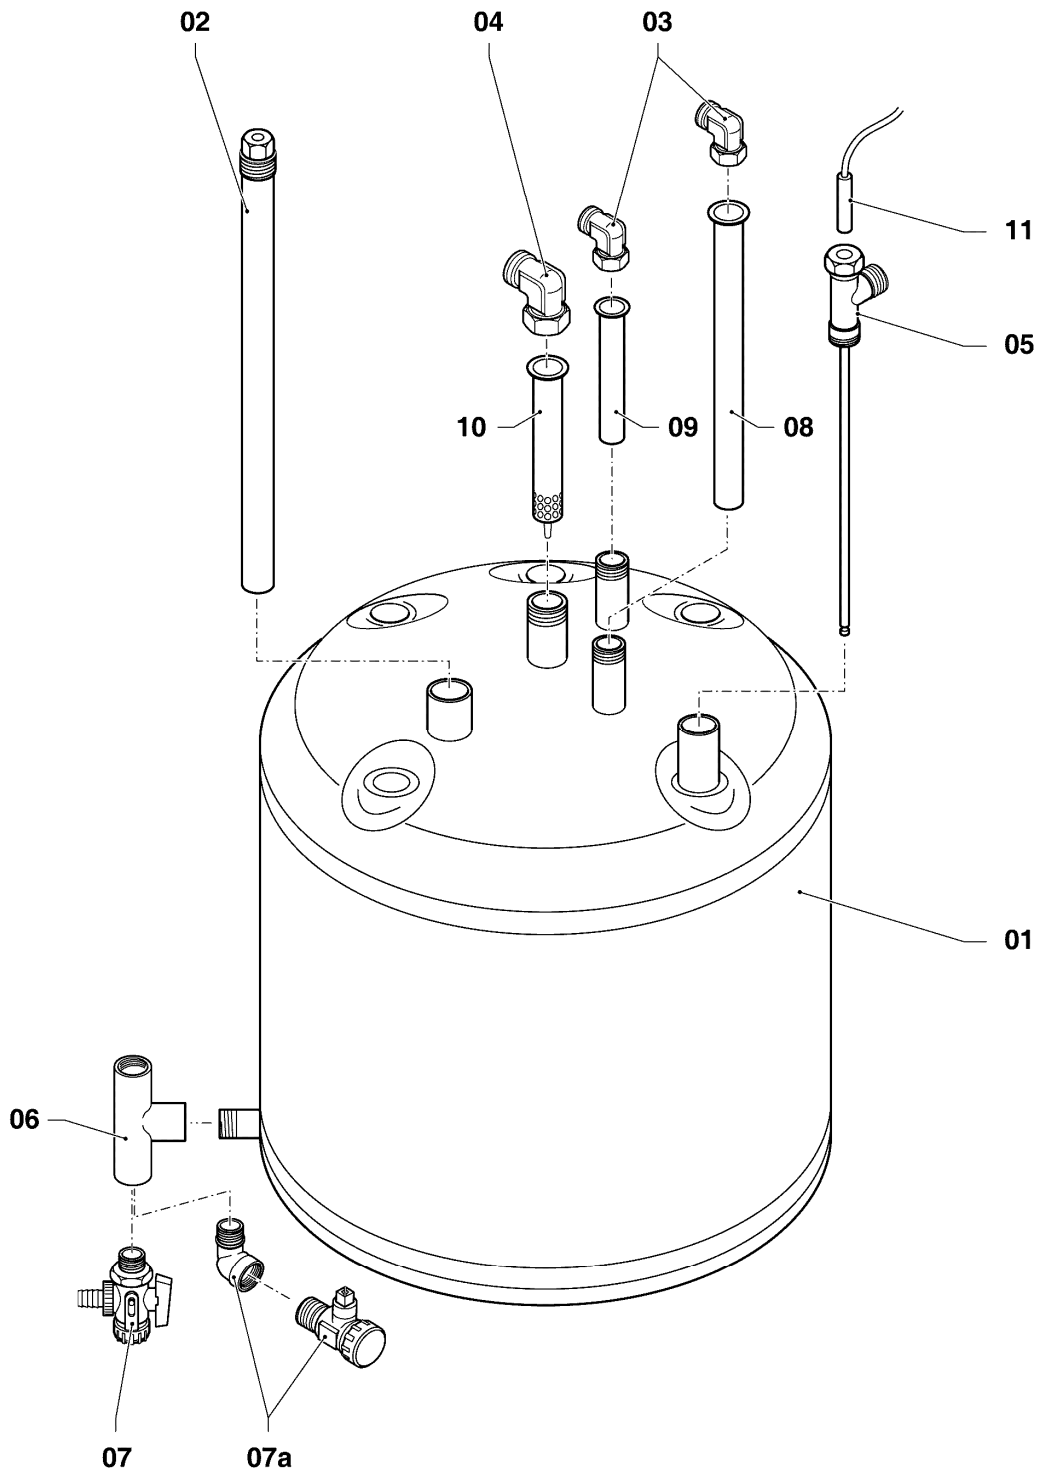

Gas-Kompaktgerät VSC ecoCOMPACT

VSC 126-C 140

06b - Warmwasserspeicher

03-06-040.02

-> zum Ersatzteilkauf bei www.loebbeshop.de <-

Gas-Kompaktgerät VSC ecoCOMPACT

VSC 126-C 140

06b - Warmwasserspeicher

Pos.	Teilenummer	Beschreibung	Hinweis, Bemerkung
01	064065	Speicher	
02	295821	Anode (G1, L=315)	
03	163205	Winkel (G 3/4 x Rp 3/4)	
04	163206	Winkel	
05	163026	Winkel	
06	129257	T-Stück (K.F.E.-Hahn/Speicher)	
07	-	-	bitte Pos. 07a bestellen
07a	193504	Entleerung (Hahn)	
08	0020038613	Rohr (KW-Einlauf)	
09	142653	Warmwasserrohr (Kunststoff, 18x55 mm)	
10	184107	Verteilerrohr (Kunststoff)	
11	253552	Fühler (Temperaturfühler)	

-> zum Ersatzteilkauf bei www.loebbeshop.de <-