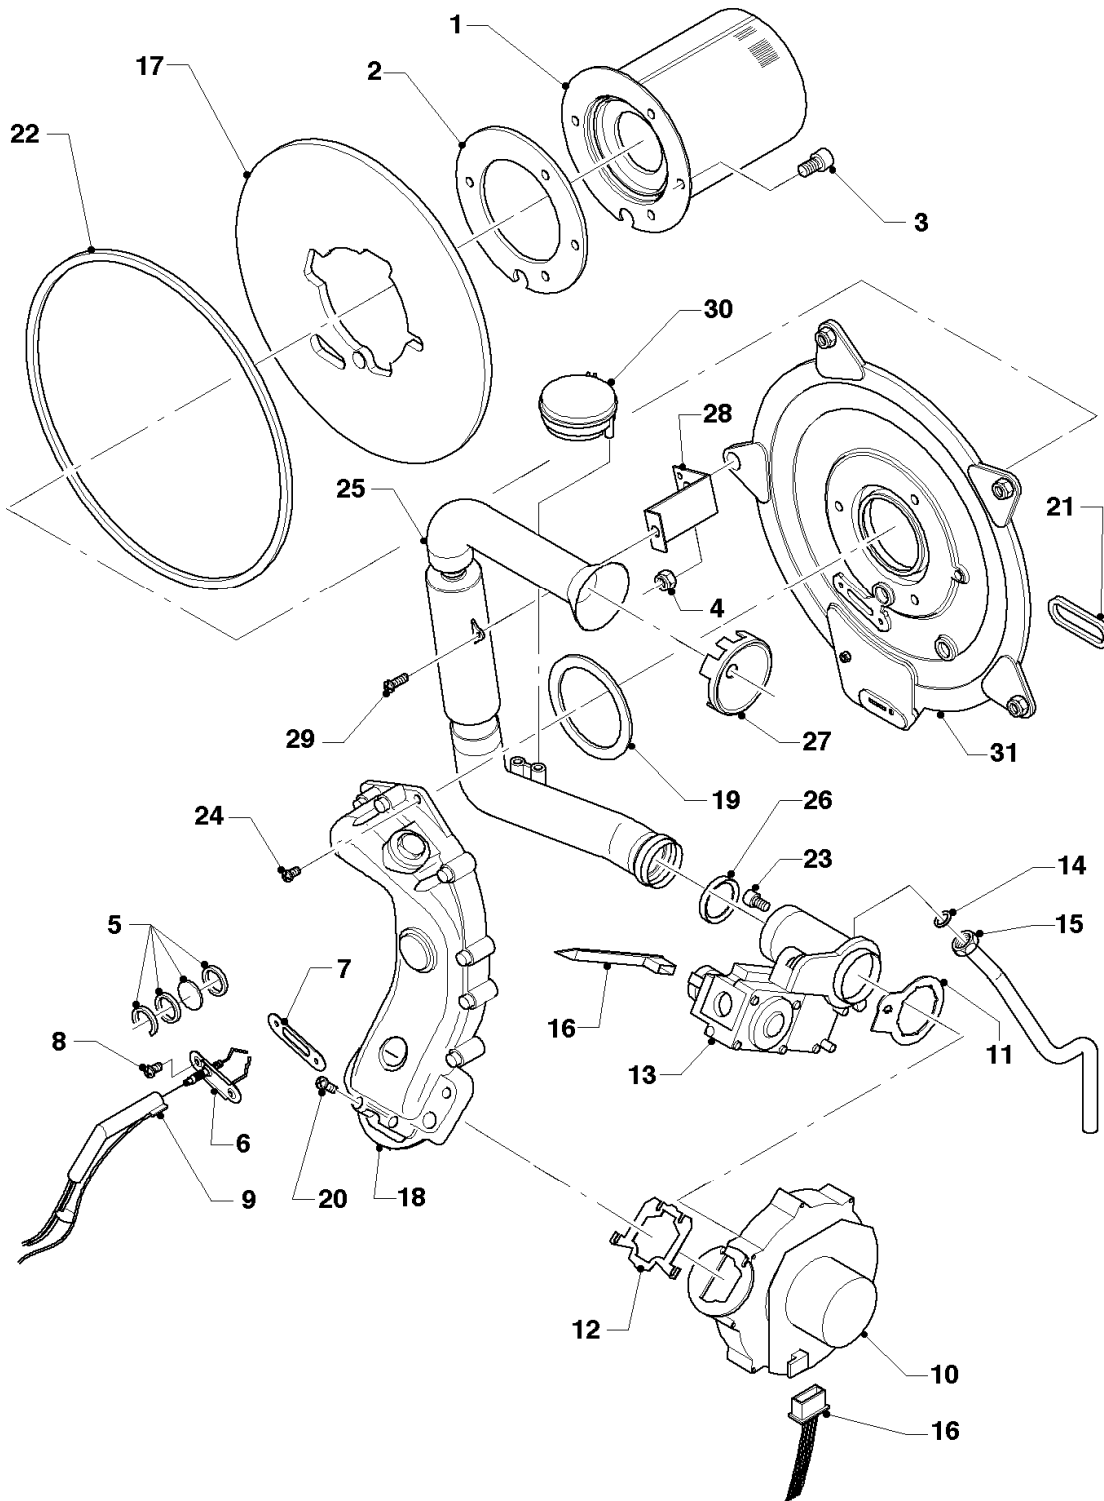

Gas-Kompaktgerät VSC ecoCOMPACT

VSC 126-C 140

04 - Brenner

02 - 04 - 031.02

-> zum Ersatzteilkauf bei www.loebbeshop.de <-

Gas-Kompaktgerät VSC ecoCOMPACT

VSC 126-C 140

04 - Brenner

Pos.	Teilenummer	Beschreibung	Hinweis, Bemerkung
00	202011	Umstellsatz E/LL -> P	Lieferumfang: Umstellanleitung und notwendige Umstellschilder (nicht dargestellt)
00	202012	Umstellsatz P -> E/LL	Lieferumfang: Umstellanleitung und notwendige Umstellschilder (nicht dargestellt)
01	048943	Brenner	VSC 126-C 140, mit Pos. 02, 03
02	981103	Dichtung Brenner	
03	105900	Linsenschraube (10 St.)	
04	0020026537	Mutter (5 St.)	
05	161245	Schauglas	
06	090709	Elektrode (Zündung)	mit Pos. 07, 08
07	981330	Dichtung, Zündelektrode	
08	118883	Flachkopfschraube ISO 7045	
09	091552	Zündkabel	
09	0020075412	Stecker (Zündung)	nicht dargestellt
10	190235	Gebälse	mit Pos. 11, 12, 23
11	981104	Dichtung	
12	981045	Dichtungssatz	
13	053488	Gasarmatur	VSC 126-C 140, mit Pos. 11, 14
13	0020038598	Adapter (Gasanschluss)	nicht dargestellt
14	981142	Rechteckdichtring (10 St.)	
15	123481	Gasrohr	
16	256143	Kabelbaum (Gerät, Gasventil etc.)	VSC 126-C 140
17	210734	Isolierplatte	mit Pos. 02, 03
18	116688	Krümmern	mit Pos. 12,19
19	0020107727	Dichtung	
20	105836	Zylinderschraube, Set a 4 St.	
21	0020025929	Dichtungssatz (Brennerflansch)	mit Pos. 07, 22
22	0020025929	Dichtungssatz (Brennerflansch)	mit Pos. 07, 21
23	139247	Schraube (M5x12)	
24	118882	Flachkopfschraube	
25	145829	Frischluftrrohr	mit Pos. 26
26	981111	Dichtung	
27	235057	Drossel (Frischluftrrohr)	VSC 126-C 140
28	087195	Halter, Frischluftrrohr	

-> zum Ersatzteilkauf bei www.loebbeshop.de <-