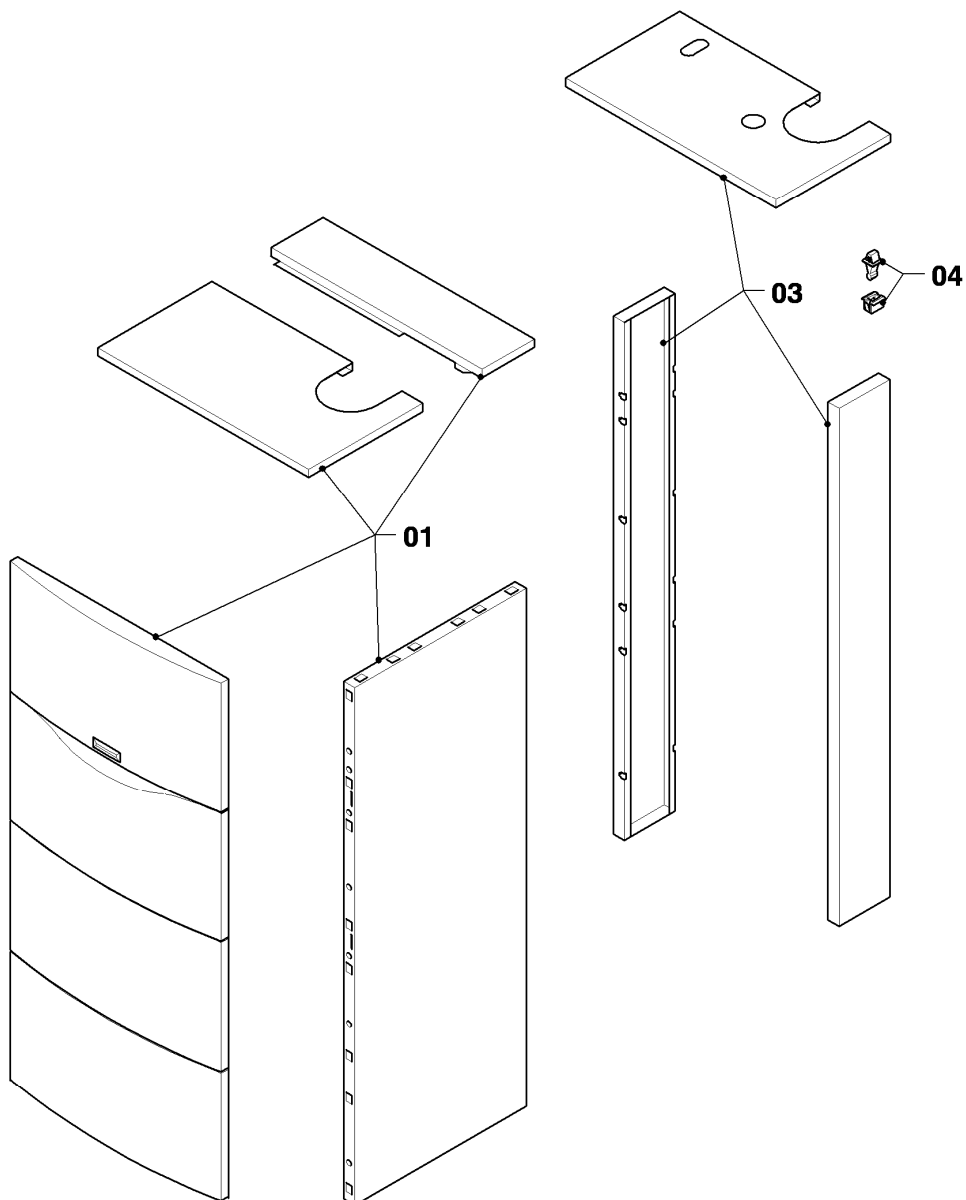

Gas-Kompaktgerät VSC ecoCOMPACT

VSC 126-C 140

07c - Verkleidung (Designblenden)

03 - 07 - 085

-> zum Ersatzteilkauf bei www.loebbeshop.de <-

Gas-Kompaktgerät VSC ecoCOMPACT

VSC 126-C 140

07c - Verkleidung (Designblenden)

Pos.	Teilenummer	Beschreibung	Hinweis, Bemerkung
01	-	-	siehe Baugruppe 07a
02	0020058904	Abdeckung, oben vorne	ehemaliges Zubehör 302695, mit Pos. 04
03	0020062929	Abdeckung (Set)	ehemaliges Zubehör 302692, mit Pos. 04
04	091629	Befestigungssatz (10xBolzen/Buchsen)	

-> zum Ersatzteilkauf bei www.loebbeshop.de <-