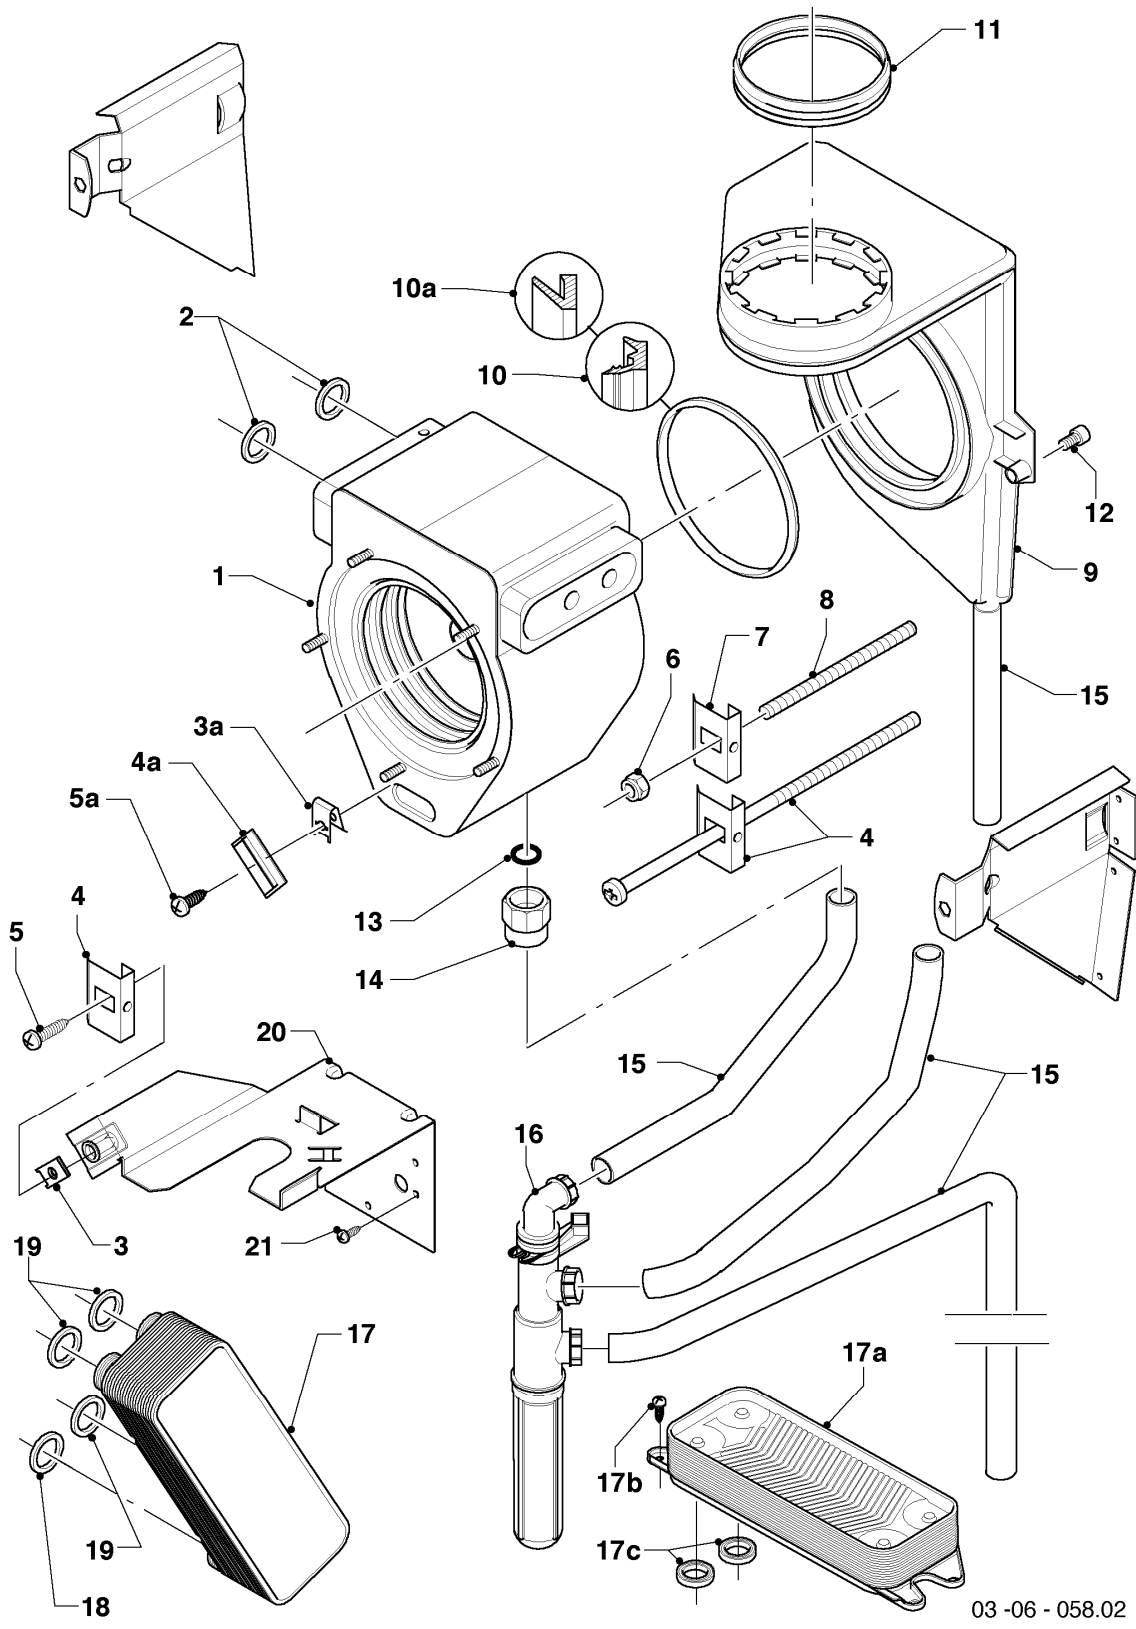

Gas-Kompaktgerät VSC ecoCOMPACT

VSC 126-C 140

06a - Wärmetauscher

03-06-058.02

-> zum Ersatzteilkauf bei www.loebbeshop.de <-

Gas-Kompaktgerät VSC ecoCOMPACT

VSC 126-C 140

06a - Wärmetauscher

Pos.	Teilenummer	Beschreibung	Hinweis, Bemerkung
01	065113	Wärmetauscher HW	mit Pos. 02, 10
01	210779	Isolierplatte 10 mm	für Wärmetauscher (nicht dargestellt)
02	981140	Rechteckdichtring 3/4 (10 St.)	
03	158211	Schnappmutter, 6,3	
03a	158211	Schnappmutter, 6,3	
04	111992	Halter	mit Pos. 03, 05
04a	086992	Halter	
05	235738	Blechschaube	
05a	235738	Blechschaube	
06	114828	Sechskantmutter-M6 EN 1661-	
07	087140	Halter (PWT-Befestigung)	
08	289802	Gewindestange	
09	076560	Abgassammler	neuer Abgassammler mit geänderter Dichtung, mit Pos. 10-11
10	981306	Dichtung (PWT-Abgassammler)	Achtung! Dichtung passt nur in Verbindung mit geänderten Abgassammler!
10a	-	-	Dichtung ist nicht mehr lieferbar, bitte neuen Abgassammler Pos. 09, Teile-Nr. 076560 bestellen.
11	981227	Dichtung EPDM (DN 80)	
12	118885	Flachkopfschraube	
13	0020107696	O-Ring (10 St.)	
14	081687	Anschlußstück (Siphon)	
15	095624	Schlauch (Kondensatleitung)	
16	0020038571	Siphon	
16	982488	O-Ring	nicht dargestellt, Syphon unten
16	0020078062	Dichtung	nicht dargestellt, Siphon Schläuche
17	065111	Wärmetauscher BW (12 Platten)	mit Pos. 18, 19
17	0020023153	Wärmetauscher BW (20 Platten)	mit Pos. 18, 19
17a	-	-	Position entfällt für diese Geräte
17b	-	-	Position entfällt für diese Geräte
17c	-	-	Position entfällt für diese Geräte
18	981142	Rechteckdichtring (10 St.)	
19	981163	O-Ring (10 St.)	
20	111994	Konsole	mit Pos. 03, 21
21	235740	Blechschaube ISO 7049	

-> zum Ersatzteilkauf bei www.loebbeshop.de <-