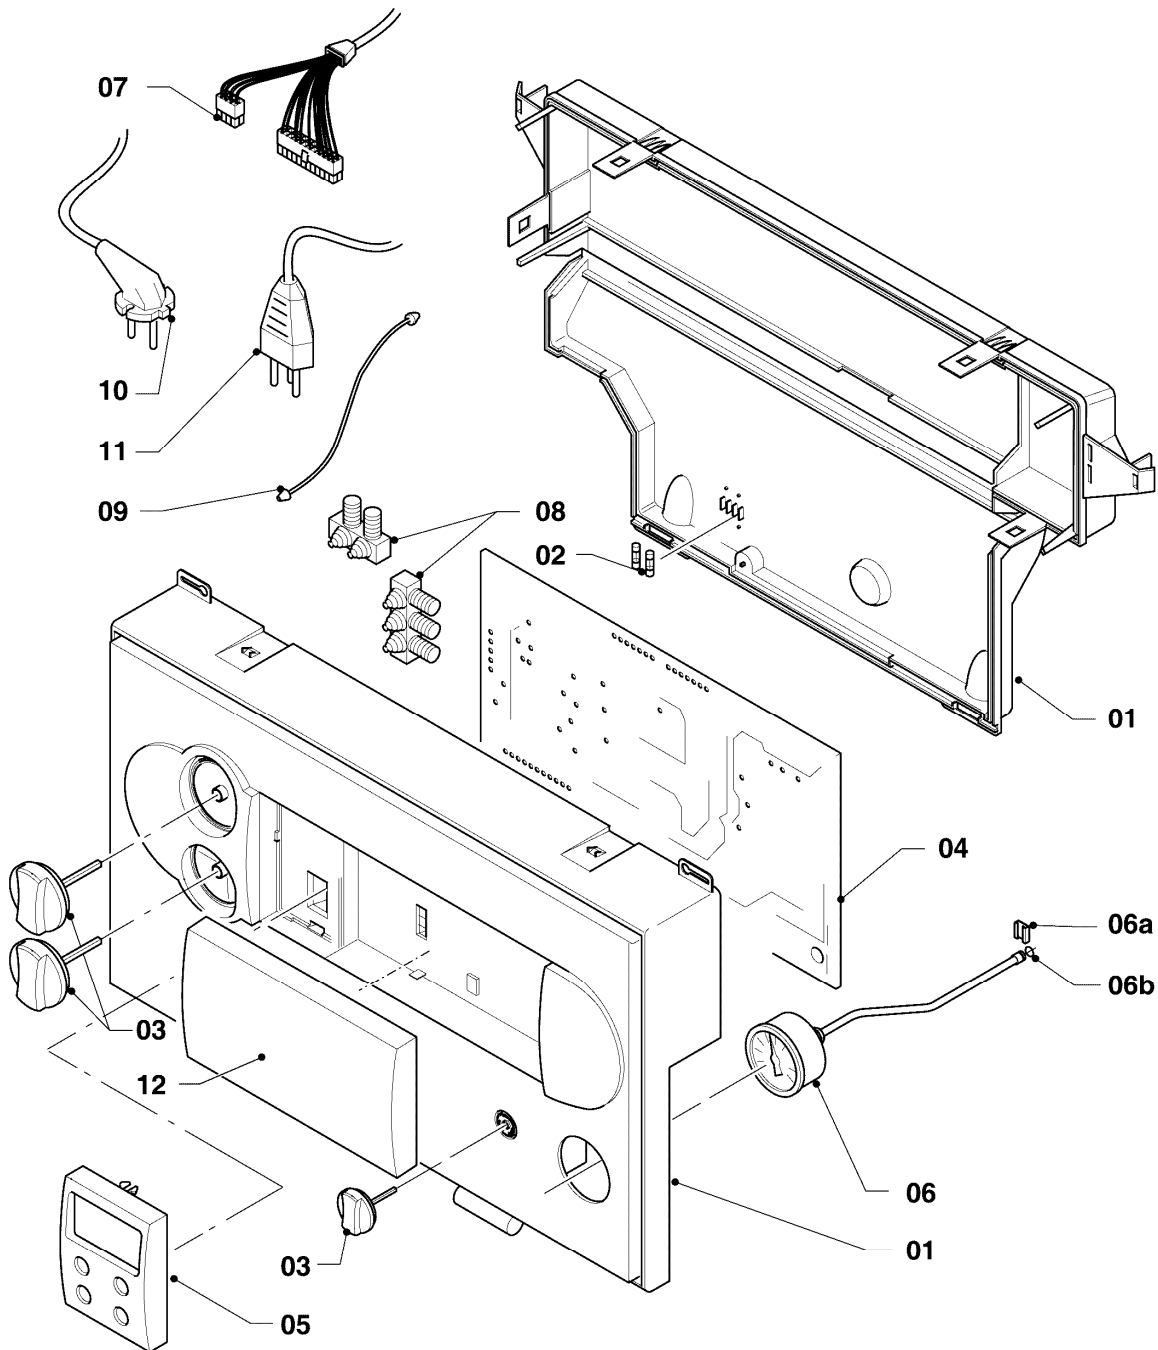

Gas-Kompaktgerät VSC ecoCOMPACT

VSC 126-C 140

12 - Schaltkasten

02-12-038.02

-> zum Ersatzteilkauf bei www.loebbeshop.de <-

Gas-Kompaktgerät VSC ecoCOMPACT

VSC 126-C 140

12 - Schaltkasten

Pos.	Teilenummer	Beschreibung	Hinweis, Bemerkung
00	253552	Fühler (Temperaturfühler)	Darstellung siehe Baugruppe 06b Warmwasserspeicher
00	253815	Steckverbinder-Set (System ProE)	Set besteht aus weiß (3-polig), violett (3-polig), türkis (3-polig) und blau (2-polig), nicht dargestellt
00	733734	Steckverbinder (Rast 5, 3-polig)	3-polig grau (nicht dargestellt)
00	733737	Steckverbinder (Rast 5, 3-polig)	3-polig grün (nicht dargestellt)
00	252629	Steckverbinder (Rast 5, 6-polig)	6-polig natur (nicht dargestellt)
01	295248	Gehäuse	mit Pos. 02, 03
02	251957	Sicherung T4H (10 St.)	
03	114288	Knopf grau, Set a 3 St.	
04	130826	Leiterplatte	mit Pos. 02
05	130822	Leiterplatte Display (grau)	
06	101279	Manometer (Schaltkasten)	
06a	0020107709	Halter	
06b	981155	O-Ring (10 St.)	
07	256143	Kabelbaum (Gerät, Gasventil etc.)	VSC 126-C 140
08	078533	Zugentlaster, Set	
09	078534	Fangband (2 St.)	
10	-	-	Position entfällt für diese Geräte
11	-	-	Position entfällt für diese Geräte
12	0020130491	Abdeckung Reglerschacht, grau	

-> zum Ersatzteilkauf bei www.loebbeshop.de <-