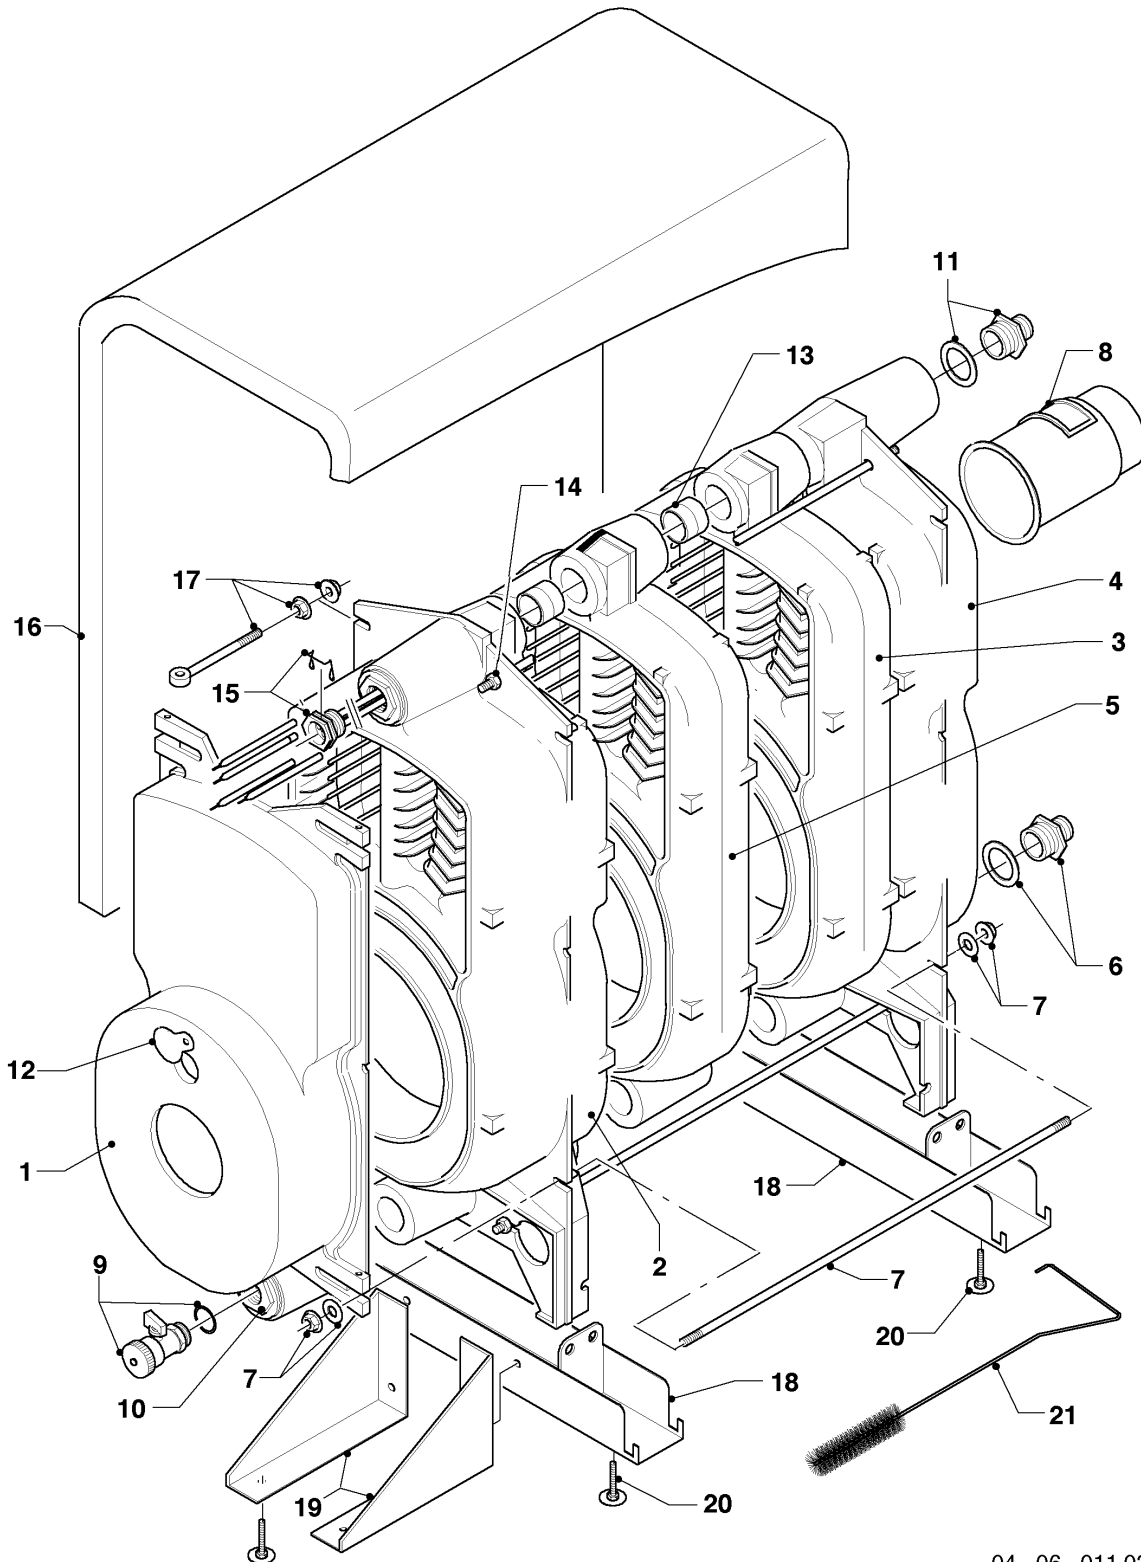

Öl-Gebläsekessel VKO unit (incl. iroVIT)

VKO unit 509/5

06 - Wärmetauscher

04 - 06 - 011.03

-> zum Ersatzteilkauf bei www.loebbeshop.de <-

Öl-Gebläsekessel VKO unit (incl. iroVIT)

VKO unit 509/5

06 - Wärmetauscher

Pos.	Teilenummer	Beschreibung	Hinweis, Bemerkung
00	099036	Halter, für Seitenteile (Quertraverse)	nicht dargestellt
00	099037	Halter, für Schaltkasten	nicht dargestellt
01	185205	Brennertüre	incl. Isolierung und Dichtschnur
01	076641	Isolierung, für Brennertür	nicht dargestellt
01	981351	Dichtung	nicht dargestellt
01	105919	Sechskantschraube, (10 St.)	nicht dargestellt
02	062498	Vorderglied	
03	062501	Mittelglied	
04	062499	Hinterglied	
05	062502	Mittelglied, spezial	VKO unit 509/5
06	184123	Reduzierstück, Nippel	VKO unit 509/5
07	060311	Ankerstange	VKO unit 509/5
08	146035	Abgasrohr, m.Reinigungsöffnung (150 mm)	VKO unit 509/5
09	014740	K.F.E.-Hahn	
10	184122	Reduzierstück, Nippel	VKO unit 509/5
11	184123	Reduzierstück, Nippel	
12	161276	Schaulochdeckel	
13	136107	Kesselnippel	
14	092301	Befestigungssatz VKO 5, Kleinteile	
15	060636	Fühlerrohr	
16	079176	Isolierung, Kesselblock	VKO unit 509/5
17	092302	Befestigungssatz, für Brennertür	
18	088141	Halteblech	
19	-	-	VKO unit 509/5, Bauteil trifft für dieses Gerät nicht zu
20	071935	Fuss, Stellfuß	
21	297008	Bürsten, Reinigungsbürsten	

-> zum Ersatzteilkauf bei www.loebbeshop.de <-