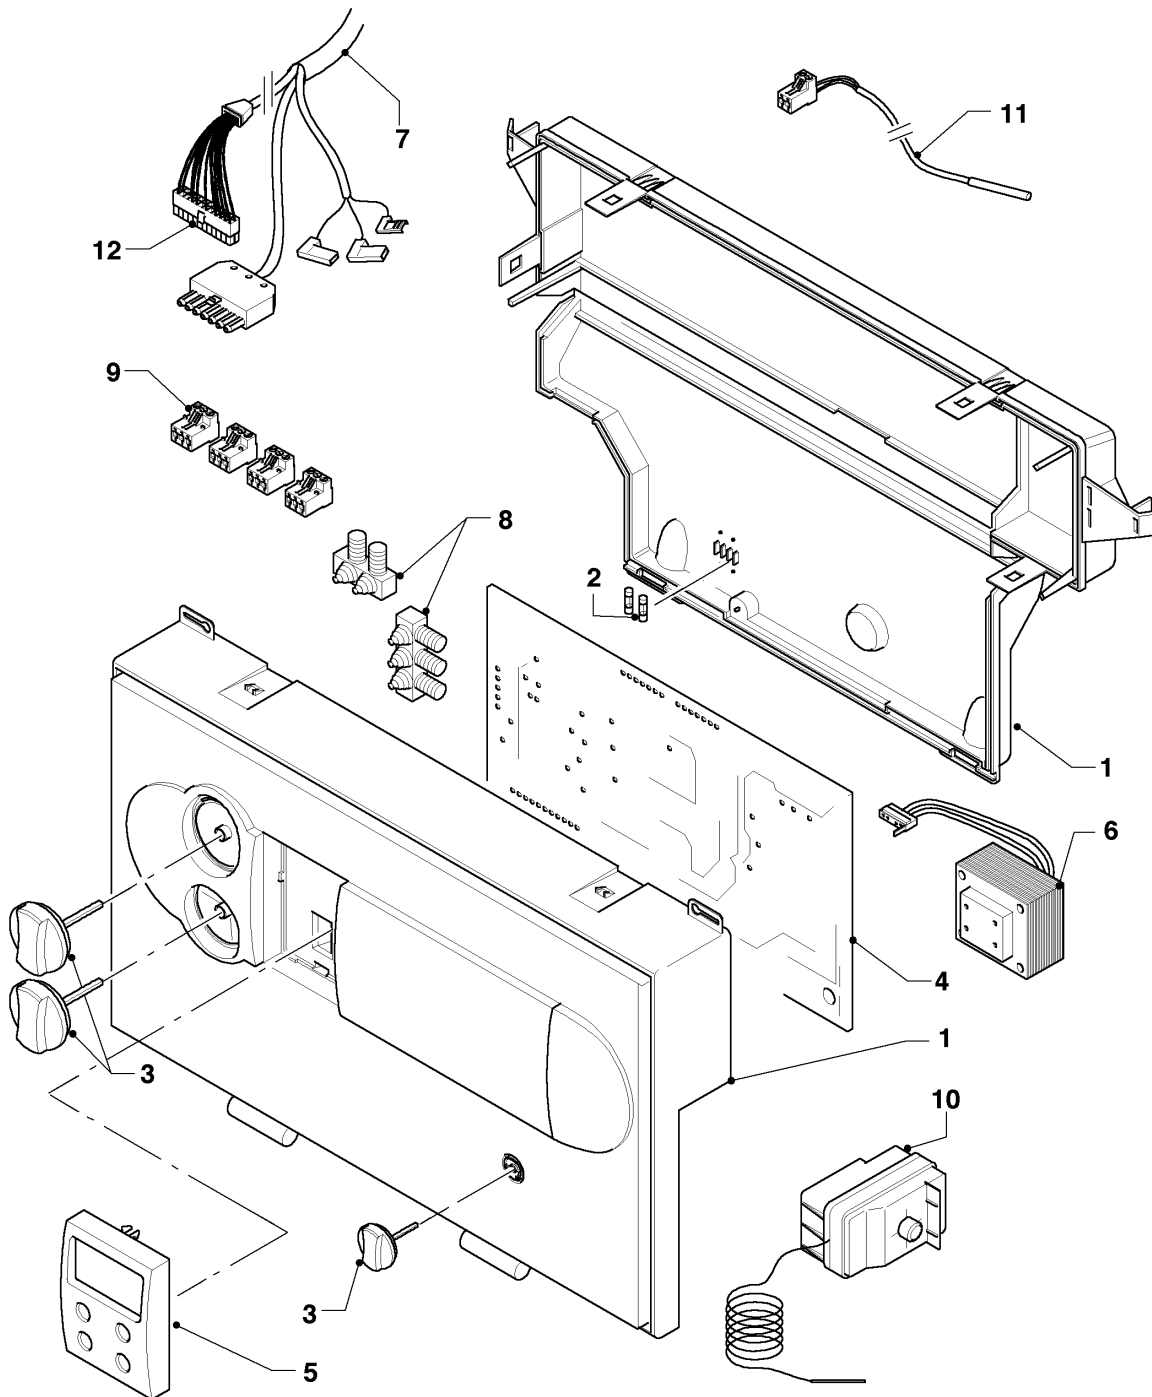

Öl-Gebläsekessel VKO unit (incl. iroVIT)

VKO unit 509/5

12 - Schaltkasten

04 - 12 - 019.03

-> zum Ersatzteilkauf bei www.loebbeshop.de <-

Öl-Gebläsekessel VKO unit (incl. iroVIT)

VKO unit 509/5

12 - Schaltkasten

Pos.	Teilenummer	Beschreibung	Hinweis, Bemerkung
01	295292	Schaltkasten-Gehäuse	
02	251961	Sicherung 1,25A T (10 St.)	
02	251957	Sicherung, T4H (10 St.)	
03	114288	Knopf grau, Set a 3 St.	
04	130840	Leiterplatte	
05	130822	Leiterplatte, Display (grau)	
06	287450	Transformator	
07	256280	Kabelbaum, mit STB	mit Pos. 10
08	078533	Zugentlaster, Set	
09	252629	Steckverbinder (Rast 5, 6-polig)	
10	256280	Kabelbaum, mit STB	mit Pos. 07
11	253552	Fühler, Temperaturfühler	
12	256316	Kabelbaum, mit Fühleranschluss