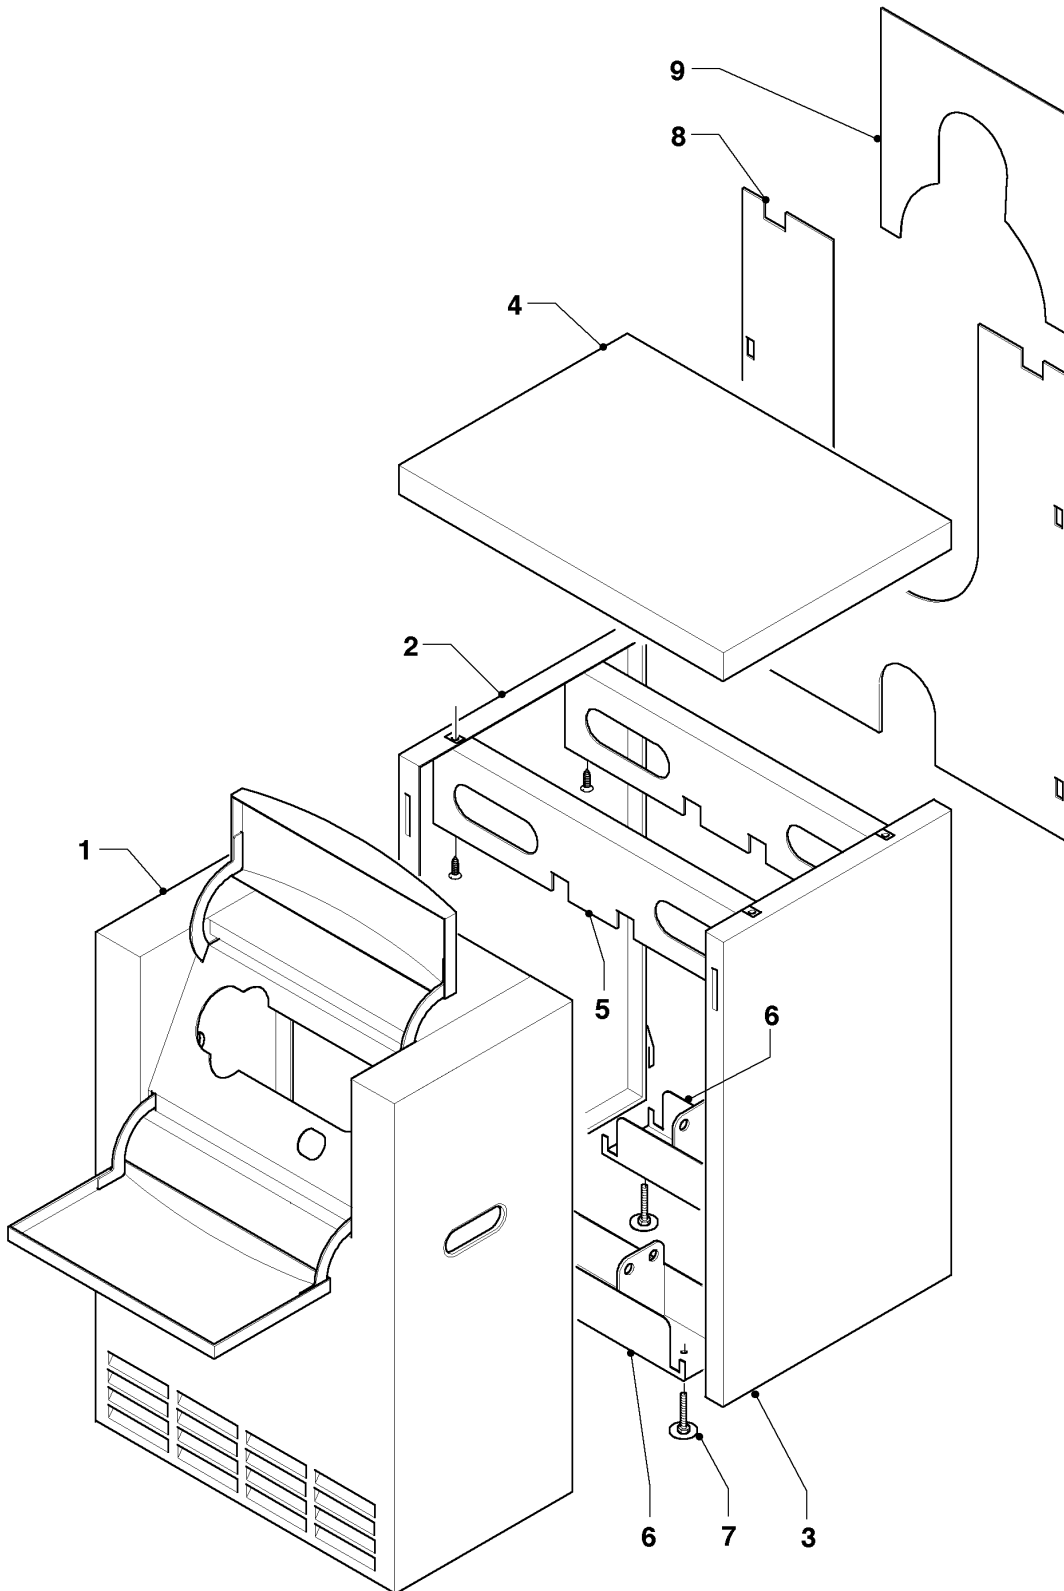

Öl-Gebläsekessel VKO unit (incl. iroVIT)

VKO unit 509/5

07 - Verkleidungsteile

04 - 07 - 012.03

-> zum Ersatzteilkauf bei www.loebbeshop.de <-

Öl-Gebläsekessel VKO unit (incl. iroVIT)

VKO unit 509/5

07 - Verkleidungsteile

Pos.	Teilenummer	Beschreibung	Hinweis, Bemerkung
00	079131	Isolierung, vorne oben	für iroVIT in 870 mm Höhe (nicht dargestellt)
00	079198	Isolierung, vorne oben	für iroVIT in 850 mm Höhe (nicht dargestellt)
00	079132	Isolierung, vo. unten (870 mm hoch)	für iroVIT in 870 mm Höhe (nicht dargestellt)
00	079199	Isolierung, vorne unten	für iroVIT in 850 mm Höhe (nicht dargestellt)
00	092301	Befestigungssatz VKO 5, Kleinteile	nicht dargestellt
01	068917	Haube, 828 mm H	für iroVIT 850 mm Höhe
01	068923	Haube, 847 mm H	für iroVIT 870 mm Höhe
02	207527	Seitenteil, links 788 mm H	VKO unit 509/5, für iroVIT 850 mm Höhe
02	092410	Seitenteil, links 807 mm H	VKO unit 509/5, für iroVIT 870 mm Höhe
03	207528	Seitenteil, rechts 788 mm H	VKO unit 509/5, für iroVIT 850 mm Höhe
03	092409	Seitenteil, re. 807 mm H	VKO unit 509/5, für iroVIT 870 mm Höhe
04	078986	Abdeckblech	VKO unit 509/5
05	099036	Halter, für Seitenteile (Quertraverse)	
06	088141	Halteblech	
07	071935	Fuss, Stellfuß	
08	134638	Rückwand, gross 788 mm	für iroVIT 850 mm Höhe
08	079197	Isolierung, Rückwand	für iroVIT 850 mm Höhe (nicht dargestellt)
08	134632	Rückwand, gross 807 mm H	für iroVIT 870 mm Höhe
08	210786	Isolierplatte, Rückwand	für iroVIT in 870 mm Höhe (nicht dargestellt)
09	134639	Rückwand, klein 272 mm	für iroVIT 850 mm Höhe
09	134633	Rückwand, klein 291 mm H	für iroVIT 870 mm Höhe

-> zum Ersatzteilkauf bei www.loebbeshop.de <-