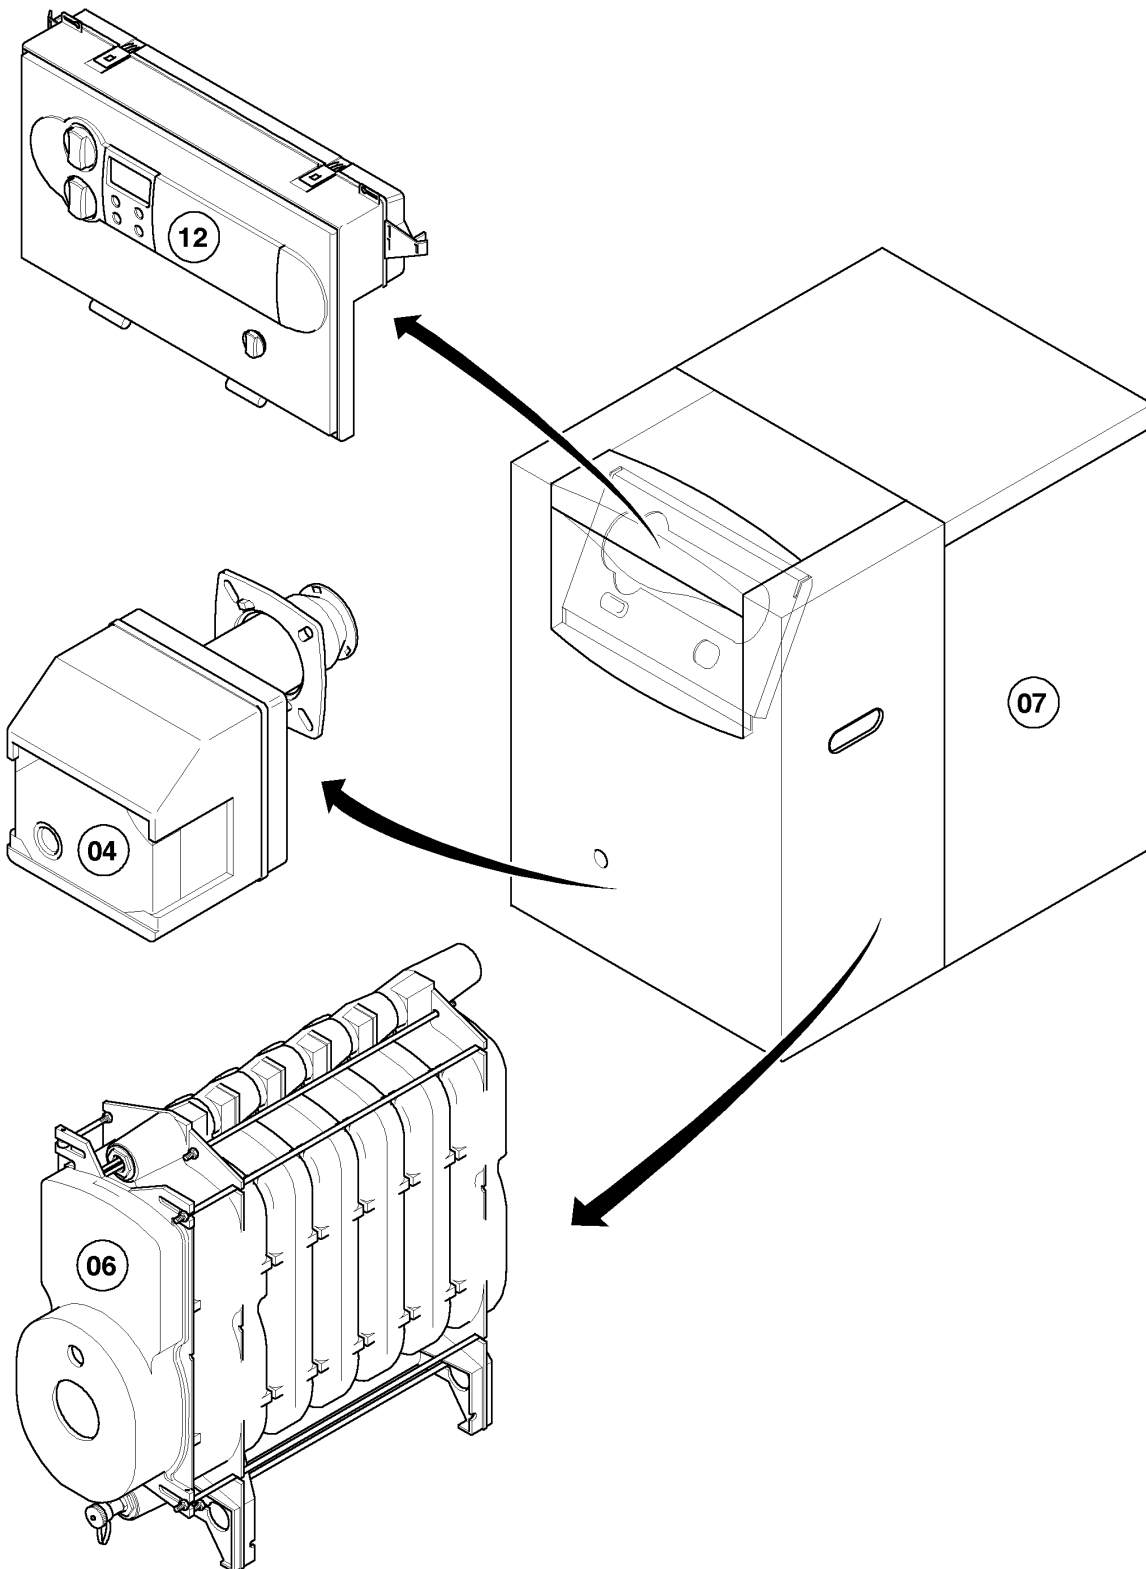

## Öl-Gebläsekessel VKO unit (incl. iroVIT)

VKO unit 509/5

Baugruppenübersicht

04 - 00 - 018

-> zum Ersatzteilkauf bei [www.loebbeshop.de](http://www.loebbeshop.de) <-

---

## Öl-Gebläsekessel VKO unit (incl. iroVIT)

VKO unit 509/5

04 - Ölgebläsebrenner

Pos.	Teilenummer	Beschreibung	Hinweis, Bemerkung
01	981137	Dichtung, für Flansch D 90	VKO unit 509/5
01	158358	Dichtschnur	VKO unit 509/5, nicht dargestellt
02	088131	Flansch, für Brenner (D 90)	VKO unit 509/5
03	132737	Brennerrohr, 193x87/59	VKO unit 509/5
04	098936	Halter, für Elektrode	
05	190021	Luftklappe, mit Zugfeder	VKO unit 509/5
06	153046	Filter-Einsatz, für Ölpumpe	
07	190264	Gebläserad, D 133x52	VKO unit 509/5
08	250121	Elektromotor, 90 W	
09	284513	Kupplung, für Ölpumpe	
10	160806	Pumpe, Ölpumpe	VKO unit 509/5
11	172419	Spule, Magnetspule Suntec	
11	0020025020	Spule, Magnetspule Danfoss	
12	022595	Rohr, Düsenzuleitung	
13	095665	Anschluss/Ölschlauch, L=1,4 m	
14	100593	Öl-Feuerungsautomat	Satronic
14	202745	Umrüstsatz, Brahma	VKO unit 509/5, für den Austausch von Brahma auf Satronic mit Ölvorwärmung (nicht dargestellt) Dieser Artikel ist nicht mehr lieferbar.
14	104536	Anschlusskasten	VKO unit 509/5
15	256280	Kabelbaum, mit STB	und Brennerstecker
16	068922	Haube, Brennerhaube	
17	114127	Zündkabel	für Satronic Ölfeuerungsautomat
17	091561	Zündkabel	für Brahma Ölfeuerungsautomaten
18	114125	Zünderlektrode	für Satronic Ölfeuerungsautomaten
18	090752	Elektrode	
19	140813	Stauscheibe/Luftplatte	VKO unit 509/5
20	246609	Brennerdüse (Öl), 1,10 GPH 45GR/H	VKO unit 509/5
21	289659	Düsenstock, mit Ölvorwärmung	VKO unit 509/5
22	077985	Ansaugluftführung, rot	VKO unit 509/5
23	251676	Zeitrelais	VKO unit 509/5