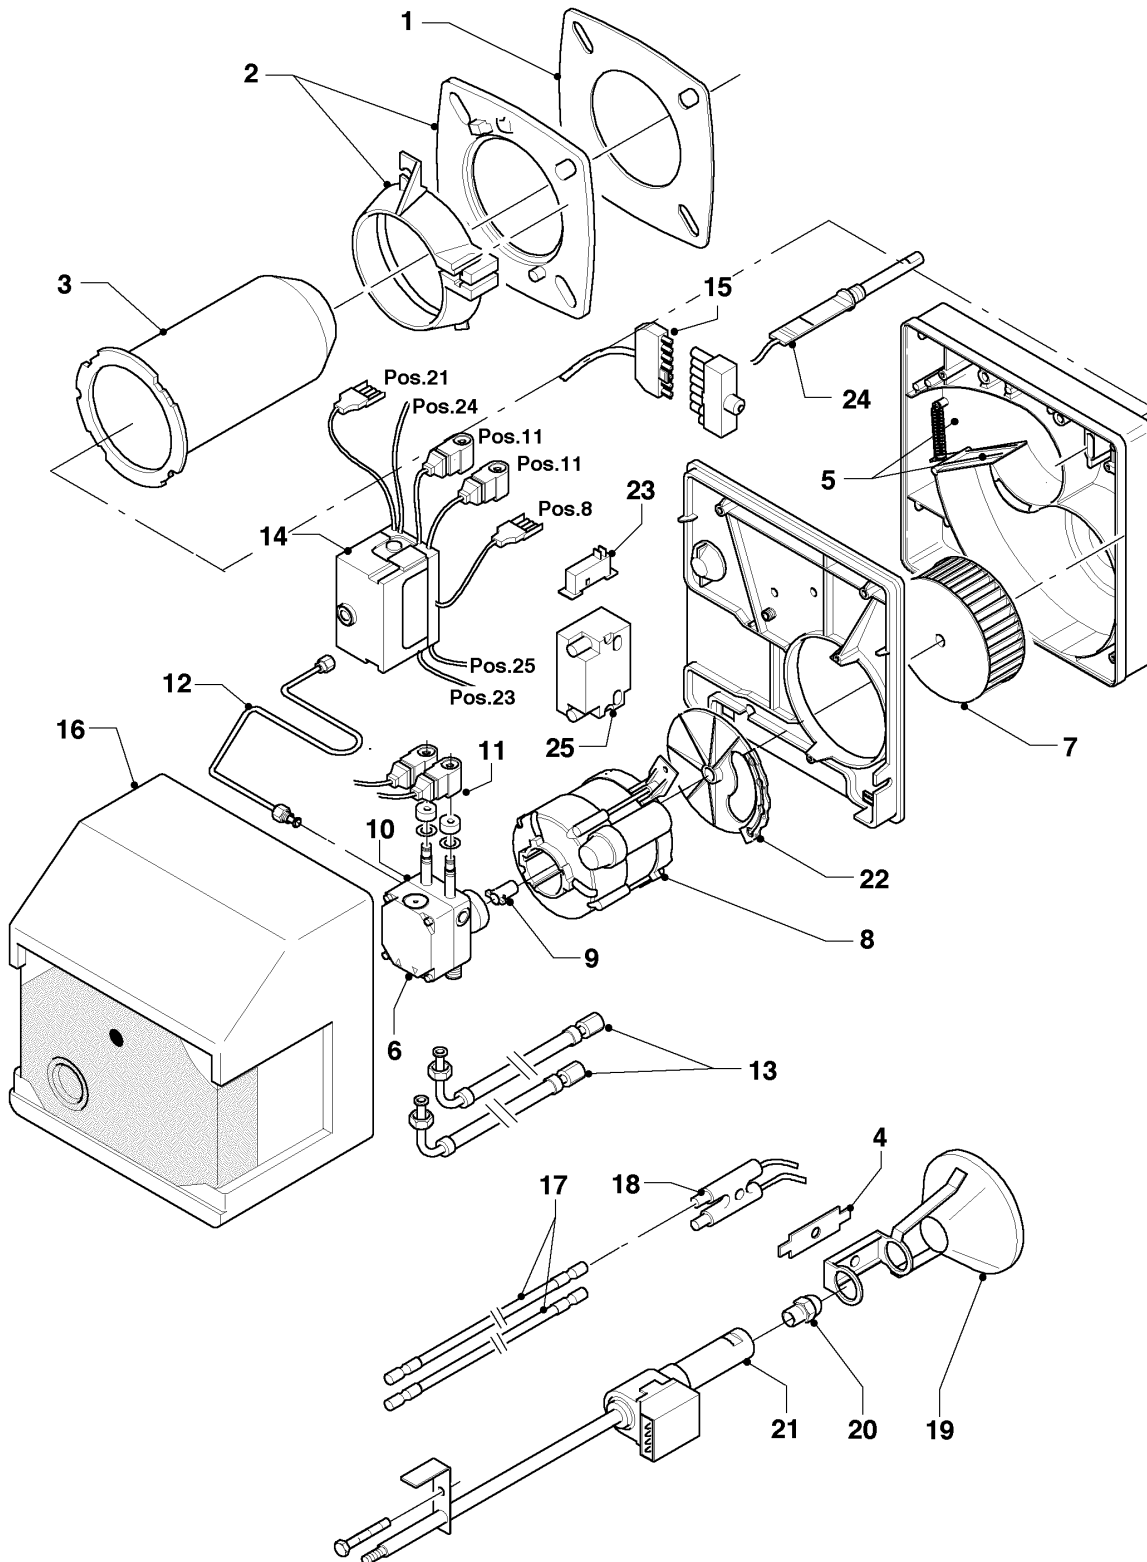

Öl-Gebläsekessel VKO unit (incl. iroVIT)

VKO unit 509/5

04 - Ölgebläseburner

04 - 04 - 014

-> zum Ersatzteilkauf bei www.loebbeshop.de <-

Öl-Gebläsekessel VKO unit (incl. iroVIT)

VKO unit 509/5

04 - Ölgebläsebrenner

Pos.	Teilenummer	Beschreibung	Hinweis, Bemerkung
01	981137	Dichtung, für Flansch D 90	VKO unit 509/5
01	158358	Dichtschnur	VKO unit 509/5, nicht dargestellt
02	088131	Flansch, für Brenner (D 90)	VKO unit 509/5
03	132737	Brennerrohr, 193x87/59	VKO unit 509/5
04	098936	Halter, für Elektrode	
05	190021	Luftklappe, mit Zugfeder	VKO unit 509/5
06	153046	Filter-Einsatz, für Ölpumpe	
07	190264	Gebläserad, D 133x52	VKO unit 509/5
08	250121	Elektromotor, 90 W	
09	284513	Kupplung, für Ölpumpe	
10	160806	Pumpe, Ölpumpe	VKO unit 509/5
11	172419	Spule, Magnetspule Suntec	
11	0020025020	Spule, Magnetspule Danfoss	
12	022595	Rohr, Düsenzuleitung	
13	095665	Anschluss/Ölschlauch, L=1,4 m	
14	100593	Öl-Feuerungsautomat	Satronic
14	202745	Umrüstsatz, Brahma	VKO unit 509/5, für den Austausch von Brahma auf Satronic mit Ölvorwärmung (nicht dargestellt) Dieser Artikel ist nicht mehr lieferbar.
14	104536	Anschlusskasten	VKO unit 509/5
15	256280	Kabelbaum, mit STB	und Brennerstecker
16	068922	Haube, Brennerhaube	
17	114127	Zündkabel	für Satronic Ölfeuerungsautomat
17	091561	Zündkabel	für Brahma Ölfeuerungsautomaten
18	114125	Zünderlektrode	für Satronic Ölfeuerungsautomaten
18	090752	Elektrode	
19	140813	Stauscheibe/Luftplatte	VKO unit 509/5
20	246609	Brennerdüse (Öl), 1,10 GPH 45GR/H	VKO unit 509/5
21	289659	Düsenstock, mit Ölvorwärmung	VKO unit 509/5
22	077985	Ansaugluftführung, rot	VKO unit 509/5
23	251676	Zeitrelais	VKO unit 509/5

-> zum Ersatzteilkauf bei www.loebbeshop.de <-