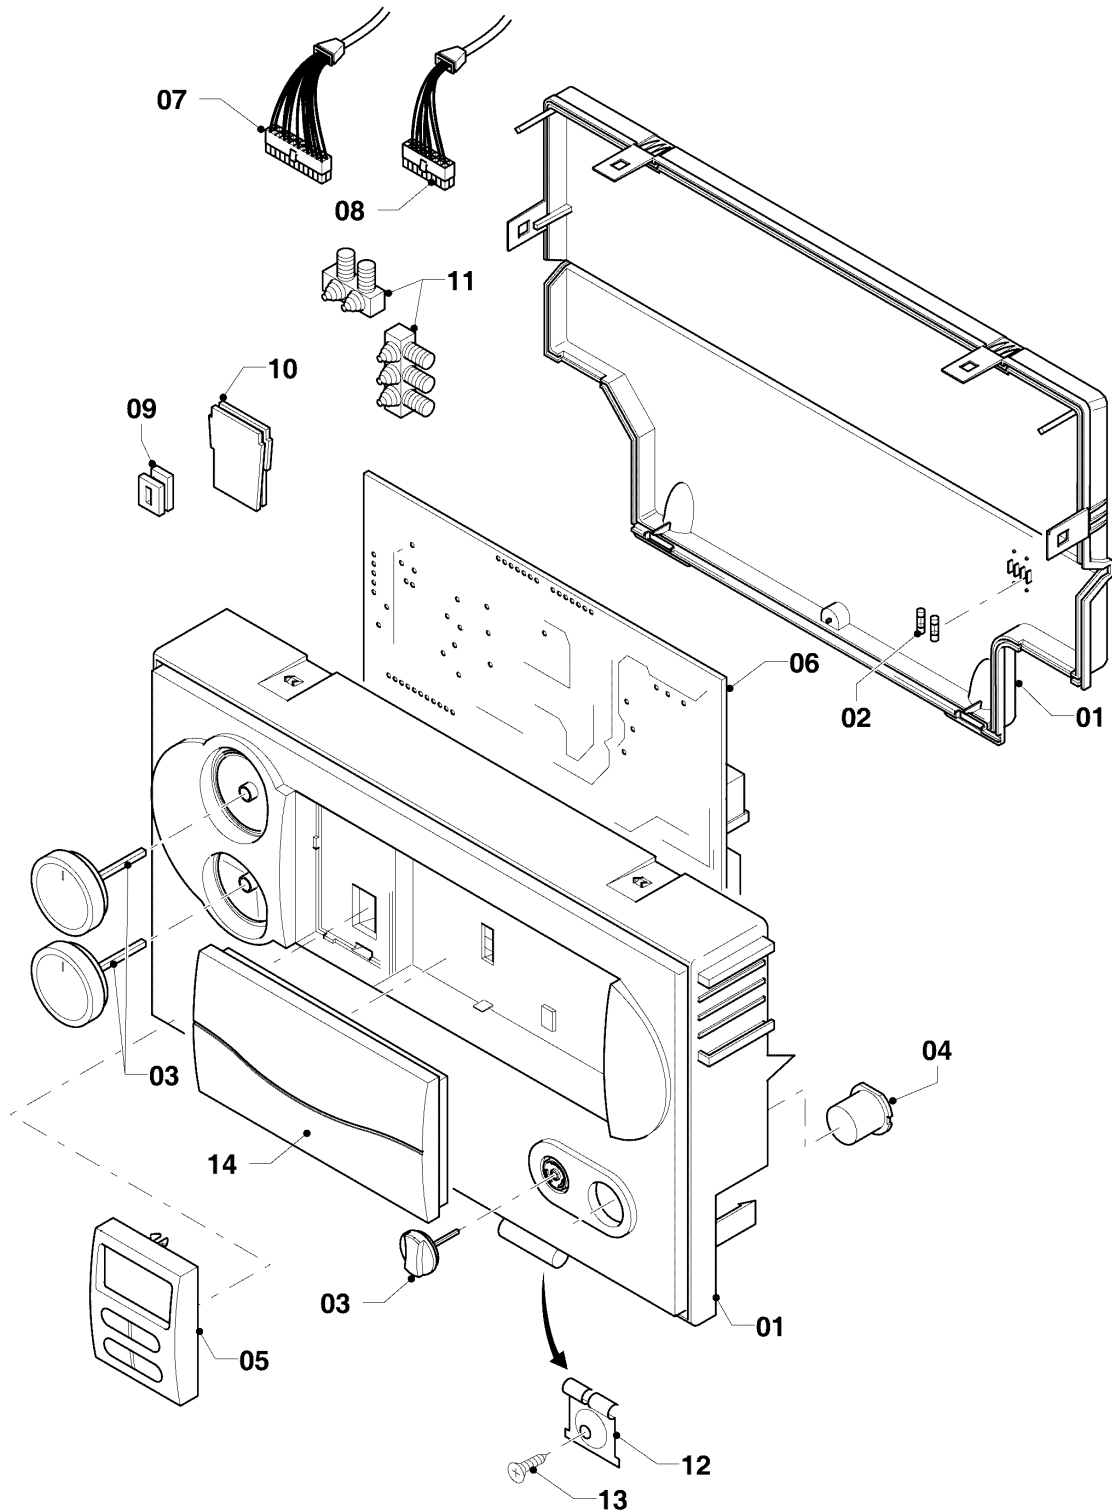

Öl-Brennwertkessel icoVIT

VKO 246-7

12 - Schaltkasten

04-12-021.01

-> zum Ersatzteilkauf bei www.loebbeshop.de <-

Öl-Brennwertkessel icoVIT

VKO 246-7

12 - Schaltkasten

Pos.	Teilenummer	Beschreibung	Hinweis, Bemerkung
00	253583	Fühler (Speicherfühler, NTC)	nicht dargestellt
01	0020060810	Gehäuse, Schaltkasten	mit Pos. 02
01	113707	Verschlussbolzen, (2 St.)	nicht dargestellt
02	251957	Sicherung, T4H (10 St.)	
03	0020048920	Knopf weiß (excl.), Set a 3 St.	
04	0020039721	Stopfen, Schaltkasten	
05	0020060811	Display (weiß)	
06	0020130796	Leiterplatte	mit Pos. 02
06	253815	Steckverbinder-Set, System ProE	Set besteht aus weiß (3-polig), violett (3-polig), türkis (3-polig) blau (2-polig), grün (3-polig) und rosa (3-polig), nicht dargestellt
06	733734	Steckverbinder (Rast 5, 3-polig)	3-polig grau (nicht dargestellt)
07	0020072343	Kabelbaum, 24 V	Flammenwächter, Wasserdrucksensor, Magnetspule, NTC, STB etc.
08	0020072344	Kabelbaum, 230 V	Transformator, Motor, Ölvorwärmer
09	139438	Stopfen, klein	
10	0020041940	Stopfen	
11	078533	Zugentlaster, Set	
12	098907	Halter, Set a 2 St.	mit Pos. 13
13	0020107695	Schraube, (10 St.)	
14	0020130231	Abdeckung, Reglerschacht, weiß