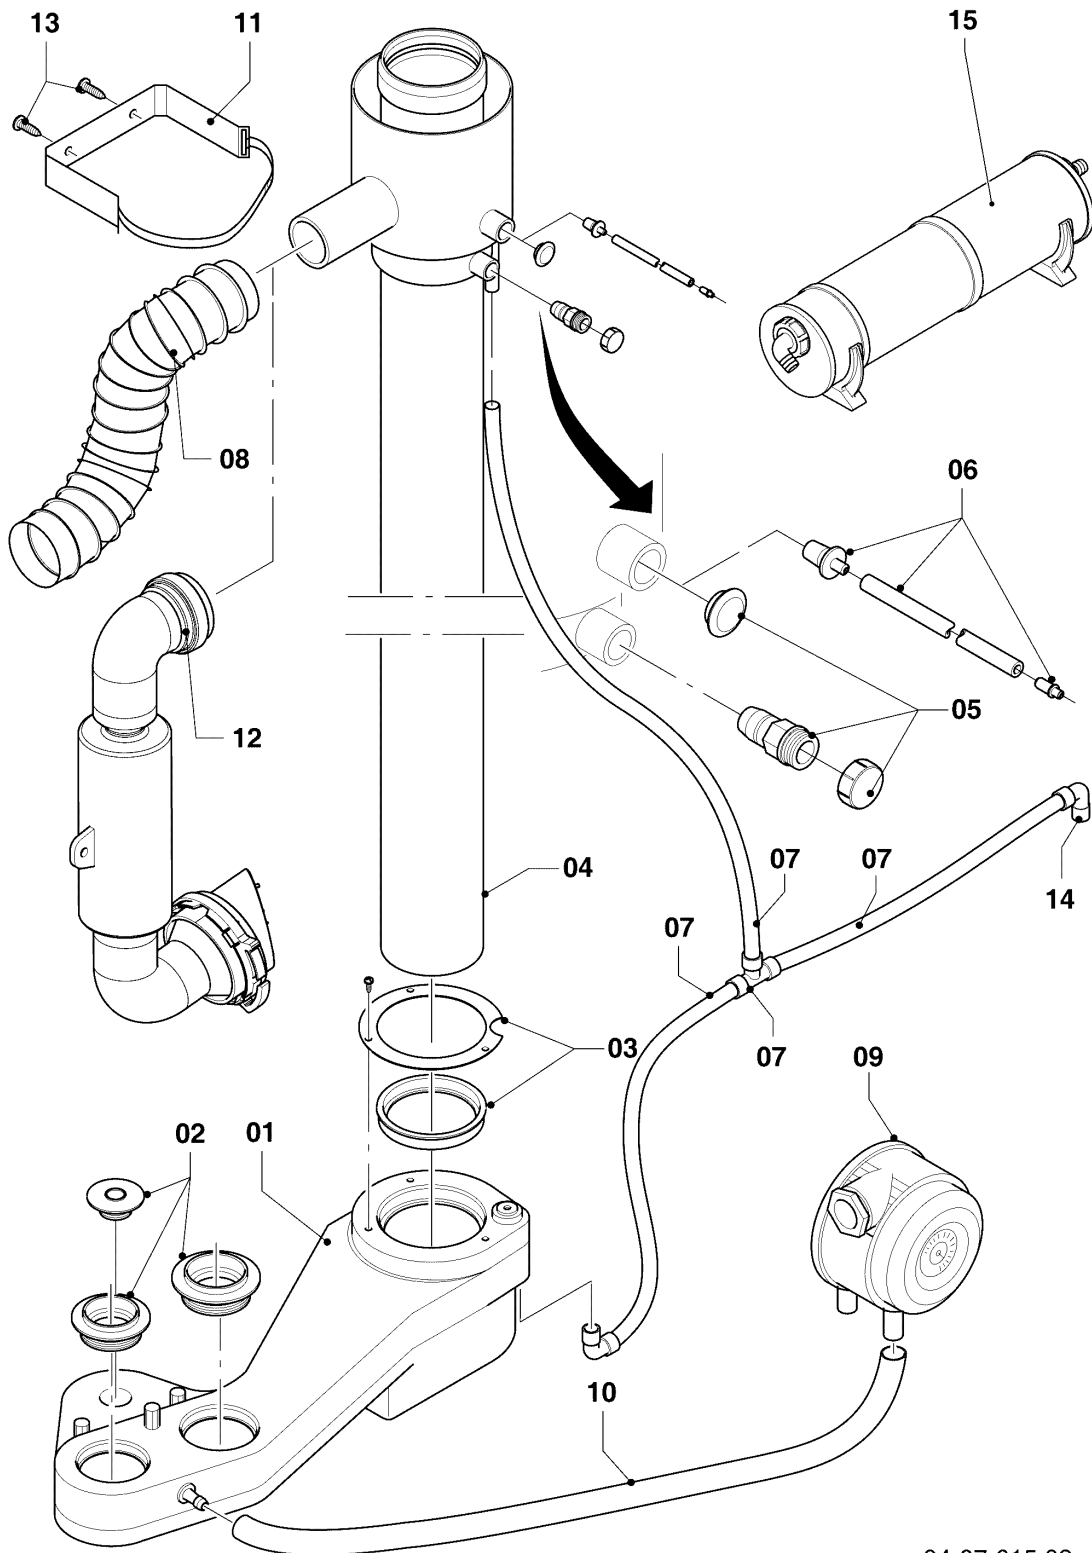

Öl-Brennwertkessel icoVIT

VKO 246-7

07b - Luft-/Abgasführung

04-07-015.02

-> zum Ersatzteilkauf bei www.loebbeshop.de <-

Öl-Brennwertkessel icoVIT

VKO 246-7

07b - Luft-/Abgasführung

Pos.	Teilenummer	Beschreibung	Hinweis, Bemerkung
01	0020021188	Abgassammler	mit Pos. 02, 03
01	0020130975	Halter	für Abgassammler (nicht dargestellt)
02	0020025149	Dichtungssatz	
03	0020025150	Dichtungssatz	
04	146029	Rohr, Abgasrohr	
05	079312	Zubehörbeutel, Abgasrohr	Messnippel, Schraubkappe und Stopfen
06	104507	Zubehörbeutel, Druckausgleich	Entgasungsleitung Ölfilter
07	0020125679	Schlauch, Set inkl. T-St.	
08	0020026749	Schlauch	Frischlufft
09	0020072345	Druckwächter	
10	084139	Schlauch	
11	0020037676	Halter, Set	mit Pos. 13
12	0020029388	Zubehör (Frischlufftrohr)	Zubehör, nicht als Ersatzteil lieferbar (raumlufftabhängig)
12	0020076933	Zubehör (Frischlufftrohr)	Zubehör, nicht als Ersatzteil lieferbar (raumlufftunabhängig)
13	0020107695	Schraube, (10 St.)	
14	0020109106	Anschluss	Kondensathebepumpe
15	0020017503	Öl Neutralisationseinrichtung	Zubehör, nicht als Ersatzteil lieferbar

-> zum Ersatzteilkauf bei www.loebbeshop.de <-