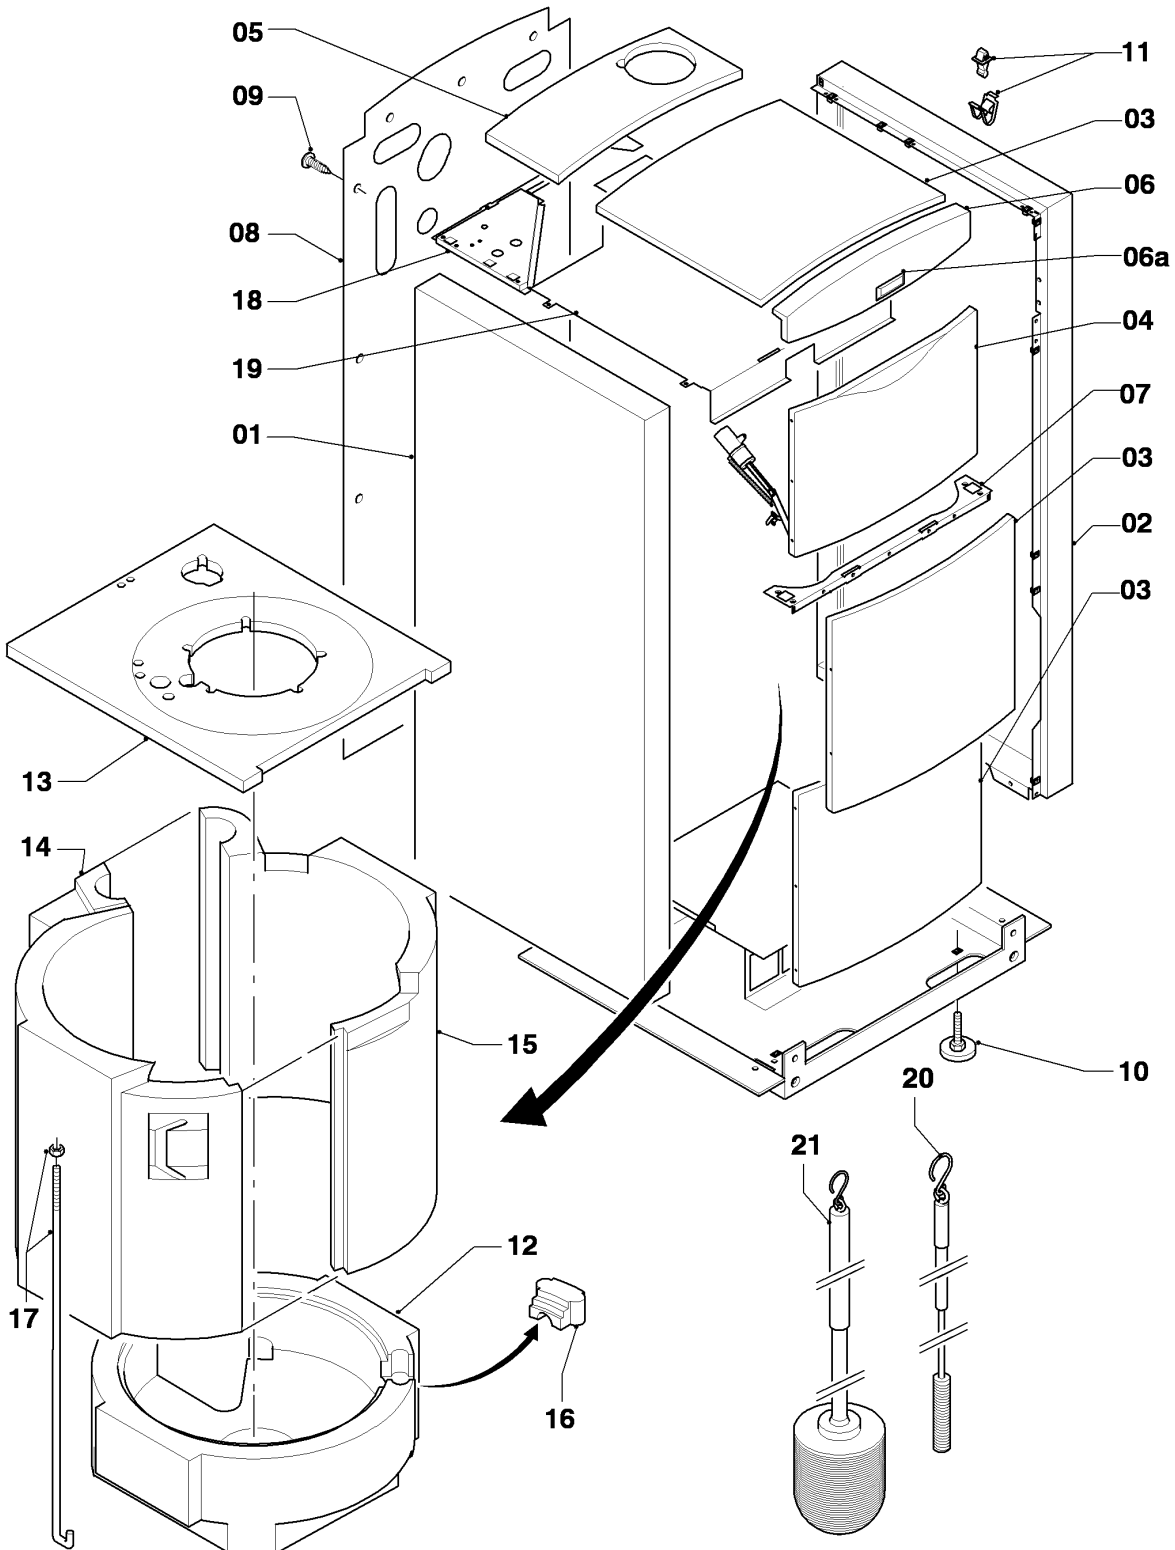

Öl-Brennwertkessel icoVIT

VKO 246-7

07a - Verkleidungsteile

04 - 07 - 014

-> zum Ersatzteilkauf bei www.loebbeshop.de <-

Öl-Brennwertkessel icoVIT

VKO 246-7

07a - Verkleidungsteile

Pos.	Teilenummer	Beschreibung	Hinweis, Bemerkung
01	0020025160	Seitenblech, mit Isolierung (links)	inkl. Buchsen
01	219620	Klammer, (10 St.)	
02	0020025161	Seitenblech, mit Isolierung (rechts)	inkl. Buchsen
02	219620	Klammer, (10 St.)	
03	069930	Abdeckblech, oben, vorne	inkl. Bolzen
04	0020020512	Deckel, Klappdeckel Front	
05	069931	Abdeckblech, oben, hinten	inkl. Bolzen
06	209415	Blende, vorne oben	mit Pos. 06a
06a	118096	Firmenschild, (Set)	
07	0020046171	Leiste	vorne
07	299081	Leiste	hinten (nicht dargestellt)
08	0020025152	Rückwand, mit Isolierung	mit Pos. 09
08	0020038755	Grifftring, Set a 3 St.	nicht dargestellt
09	0020107695	Schraube, (10 St.)	
10	0020198221	Fuß	
11	091629	Befestigungssatz, 10xBolzen/Buchsen	
12	0020025156	Isolierung, Boden	
13	0020025155	Isolierung, Wärmetauscher	
14	0020025157	Isolierung, links	
15	079103	Isolierung, rechts	
16	076273	Isolierung, Einsatz	
17	060305	Ankerstange, Set a 2 St.	
18	0020025154	Halter, Ölbrenner	
19	0020025153	Abdeckung, mit Isolierung	
20	0020025158	Bürste, Kondensatleitung	
21	0020025159	Bürste, Brennkammer	

-> zum Ersatzteilkauf bei www.loebbeshop.de <-