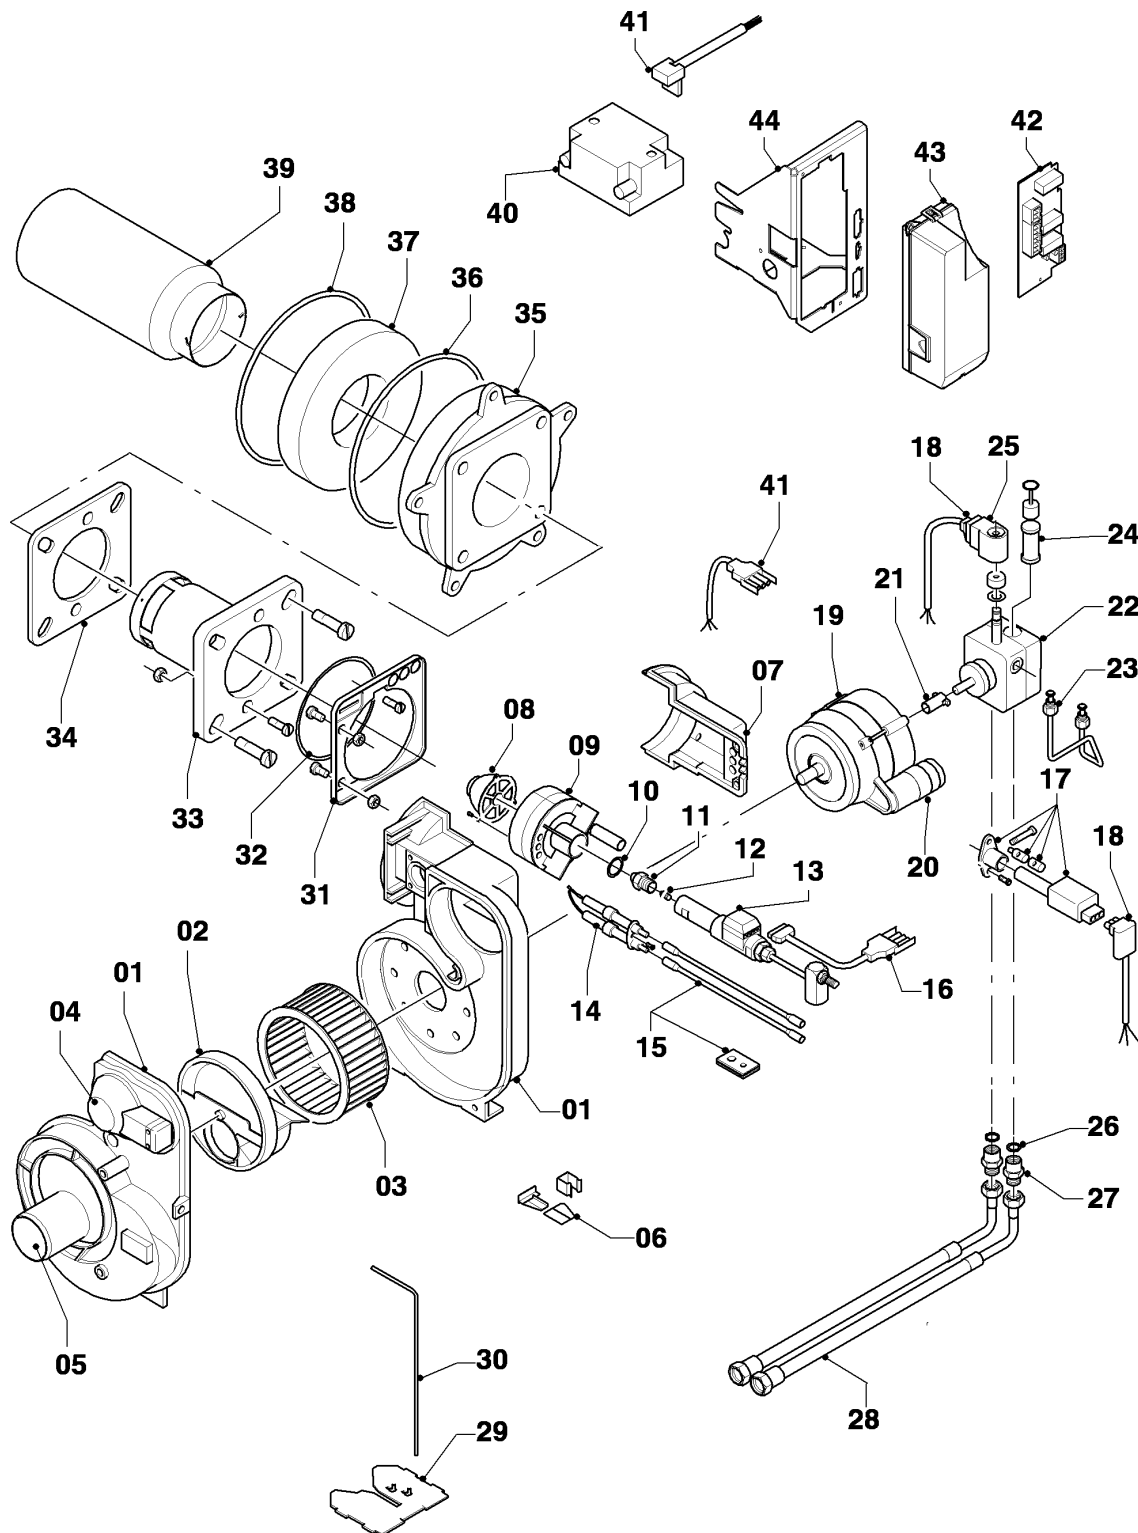

Öl-Brennwertkessel icoVIT

VKO 246-7

04 - Brenner

04 - 04 - 022

-> zum Ersatzteilkauf bei www.loebbeshop.de <-

Öl-Brennwertkessel icoVIT

VKO 246-7

04 - Brenner

Pos.	Teilenummer	Beschreibung	Hinweis, Bemerkung
00	0020072348	Brenner	19 KW, mit Pos. 01 - 34, 39 - 44 (nicht dargestellt)
00	0020023131	Düsenumrüstsatz f. icoVIT 14-15kW	Zubehör, nicht als Ersatzteil lieferbar (nicht dargestellt)
00	0020023132	Düsenumrüstsatz f. icoVIT 20-23 kW	Zubehör, nicht als Ersatzteil lieferbar (nicht dargestellt)
01	0020021140	Gehäuse	VKO 246-7
02	0020021141	Klappe, Luft-	
03	0020021142	Gebälserad	
04	0020021143	Steuerung	VKO 246-7
05	0020021144	Adapter	VKO 246-7
06	0020021145	Anzeige, Brenneinstellung	
07	0020021146	Deckel	VKO 246-7
08	0020021147	Düse, Luftdüse (19)	14 - 15 KW
08	0020021148	Düse, D=21	17 - 24 KW
09	0020021149	Mischer, mit Rohr	
10	0020021150	Ring, (Set 1,0 / 1,5 / 2,5 mm)	
11	0020021151	Brennerdüse, 0,30 Usgal/h	14 - 15 KW
11	0020021152	Brennerdüse, 0,40 Usgal/h	17 - 19 KW
11	0020021153	Brennerdüse, 0,45 Usgal/h	20 - 24 KW
12	0020021154	Ventil	
13	0020021155	Heizkörper, Ölvorwärmer	
14	0020021156	Elektrode (Zündung, Set a 2 St.)	
15	0020021157	Kabel Zündung, Set a 2 St.	
16	0020021158	Kabel, Ölvorwärmer	
17	0020072351	Fühler, Flammenwächter	
18	0020072343	Kabelbaum, 24 V	Flammenwächter, Wasserdrucksensor, Magnetspule, NTC, STB etc.
19	0020072350	Motor	mit Pos. 20
20	0020021162	Kondensator	
21	0020021163	Kupplung	
22	0020072349	Pumpe	mit Pos. 21, 24, 25
23	0020021165	Leitung	
24	0020021166	Filter	

-> zum Ersatzteilkauf bei www.loebbeshop.de <-