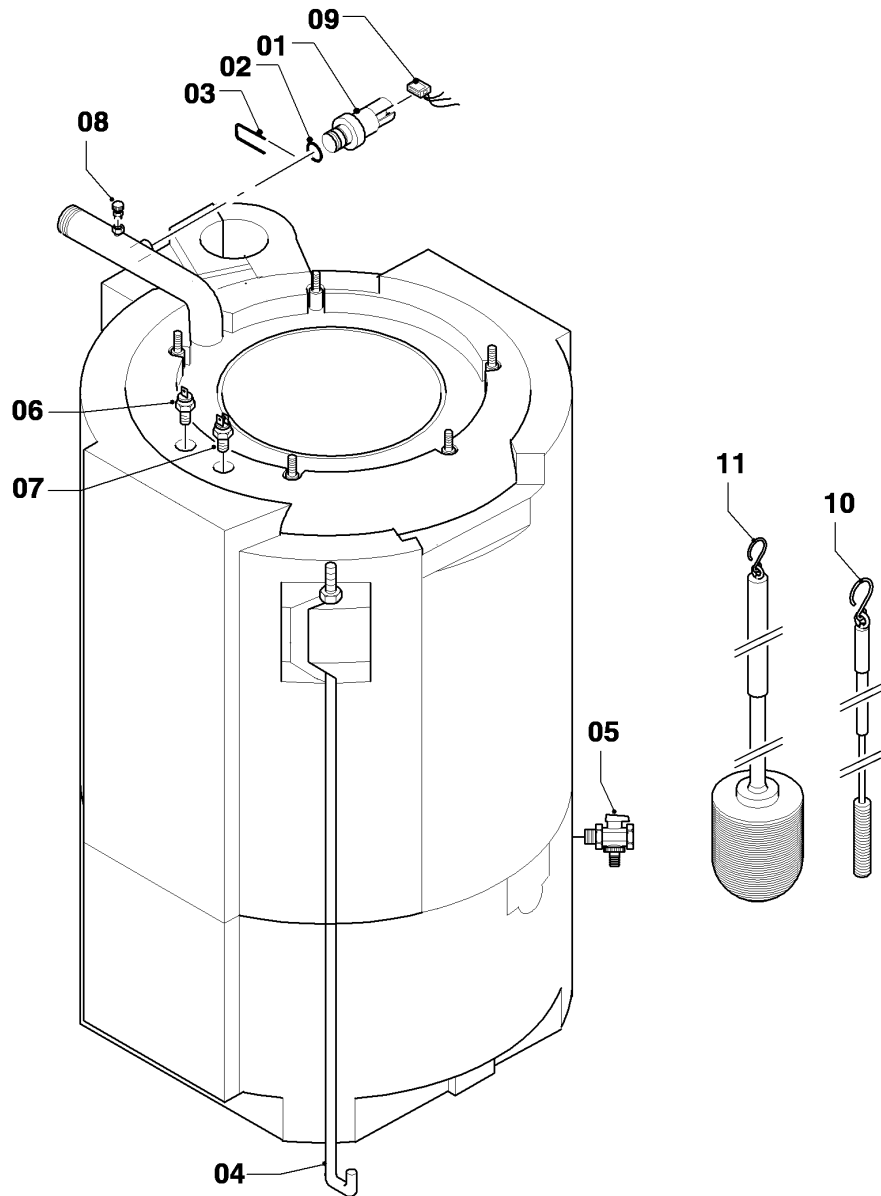

Öl-Brennwertkessel icoVIT

VKO 246-7

06 - Wärmetauscher

04 - 06 - 014

-> zum Ersatzteilkauf bei www.loebbeshop.de <-

Öl-Brennwertkessel icoVIT

VKO 246-7

06 - Wärmetauscher

Pos.	Teilenummer	Beschreibung	Hinweis, Bemerkung
00	0020130929	Schale	Brennkammer (nicht dargestellt)
01	0020059717	Fühler, Wasserdrucksensor	mit Pos. 02, 03
02	178993	O-Ring, (10 St.)	
03	0020107694	Klammer, (5 St.)	
04	060305	Ankerstange, Set a 2 St.	
05	082244	Entleerungsventil, K.F.E.-Hahn	
06	0020045972	Fühler, NTC	Kesselwassertemperatur
07	100376	Temperaturbegrenzer	
08	060051	Entlüftungsventil, R 1/8	
09	0020072343	Kabelbaum, 24 V	Flammenwächter, Wasserdrucksensor, Magnetspule, NTC, STB etc.
10	0020025158	Bürste, Kondensatleitung	
11	0020025159	Bürste, Brennkammer