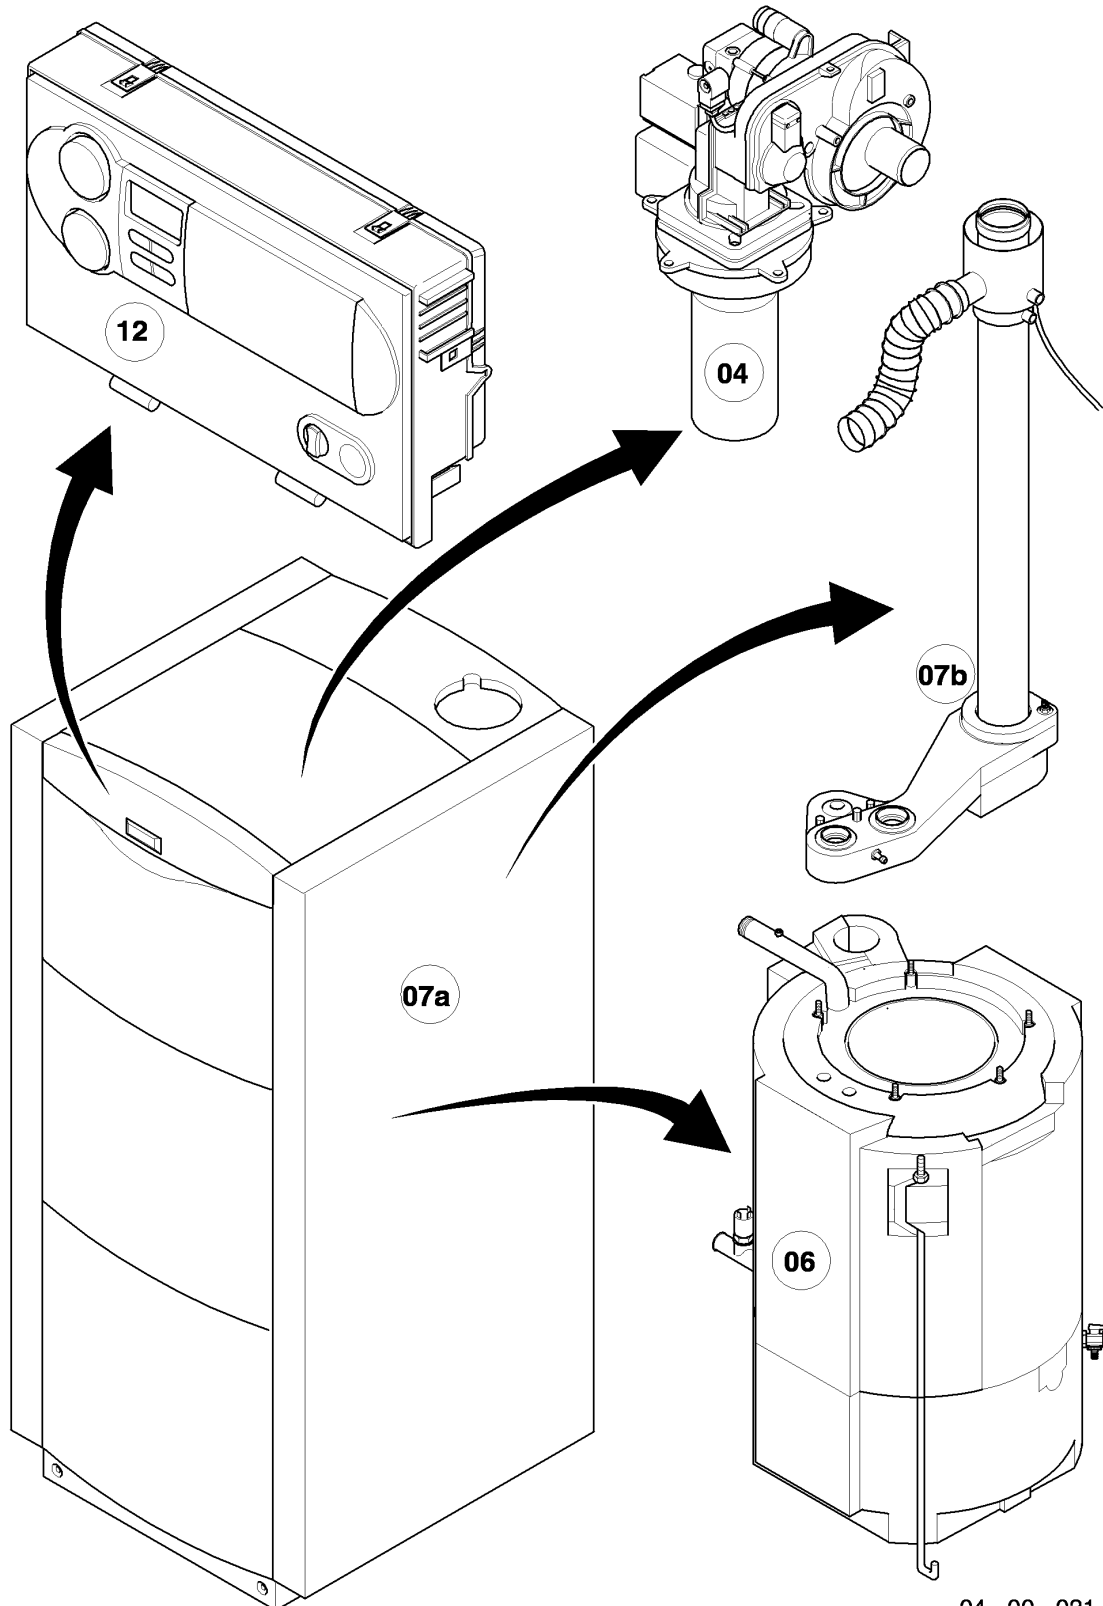

Öl-Brennwertkessel icoVIT

VKO 246-7

Baugruppenübersicht

04 - 00 - 021

-> zum Ersatzteilkauf bei www.loebbeshop.de <-

Öl-Brennwertkessel icoVIT

VKO 246-7

Baugruppenübersicht

Pos.	Baugruppe
04	Brenner
06	Wärmetauscher
07a	Verkleidungsteile
07b	Luft-/Abgasführung
12	Schaltkasten

-> zum Ersatzteilkauf bei www.loebbeshop.de <-