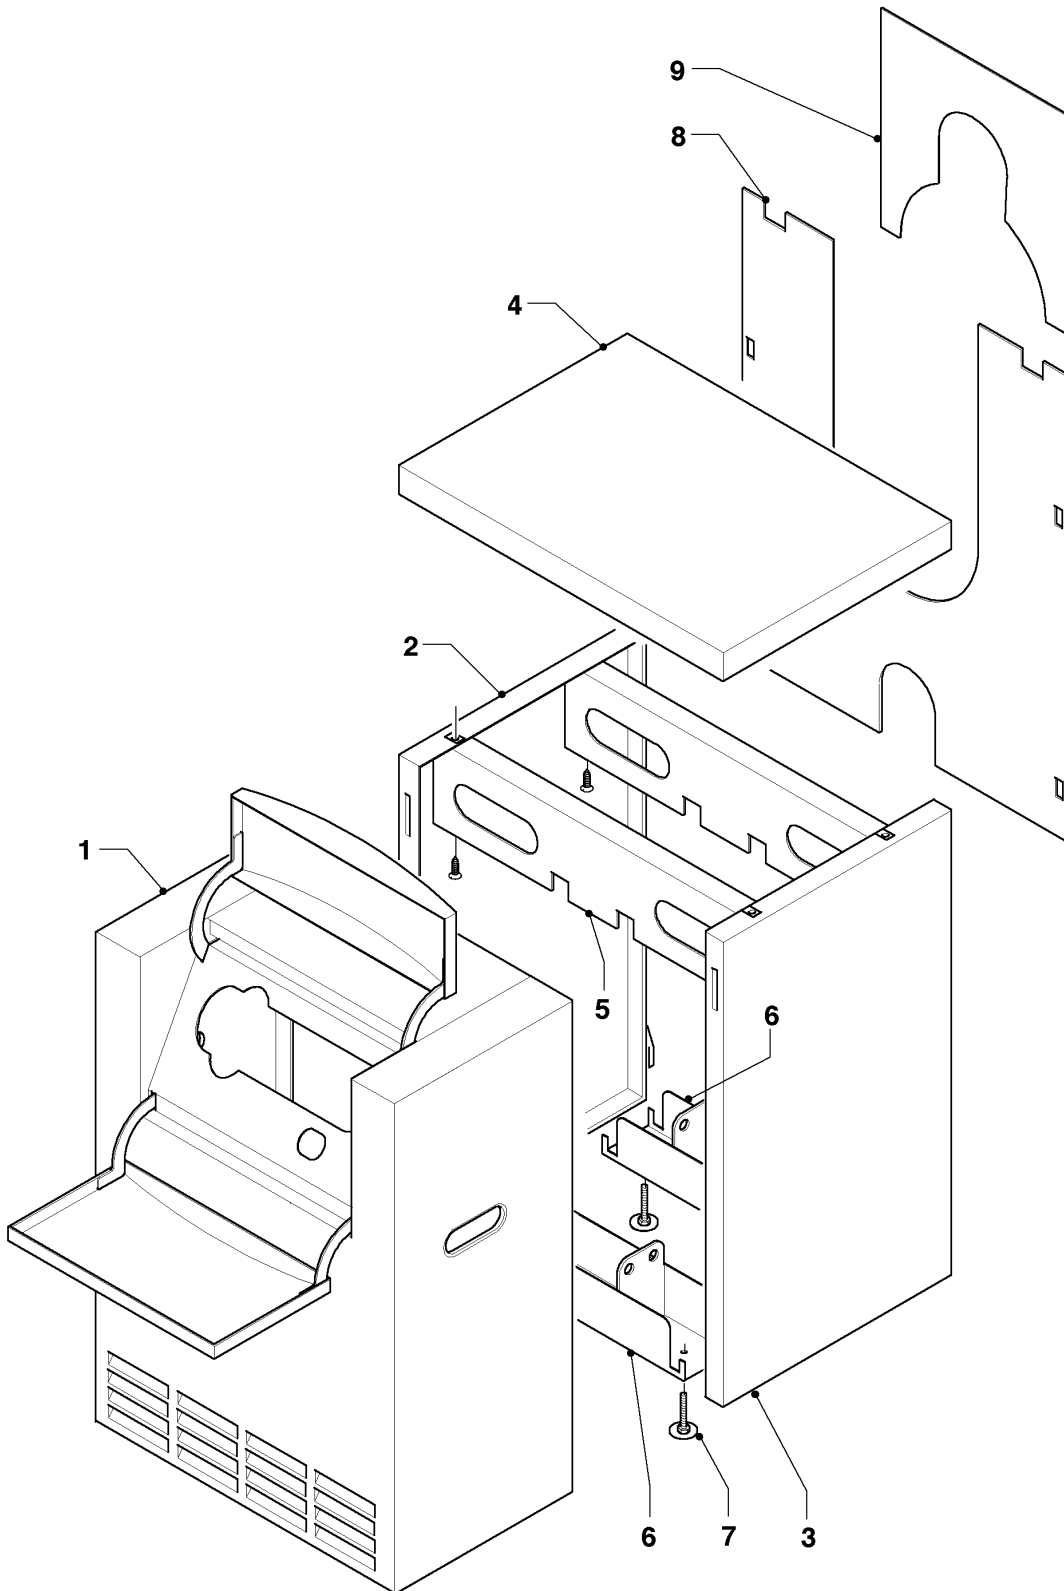

Öl-Gebläsekessel VKO unit (incl. iroVIT)

VKO unit 179/5-B

07 - Verkleidungsteile

04 - 07 - 012.03

-> zum Ersatzteilkauf bei www.loebbeshop.de <-

Öl-Gebläsekessel VKO unit (incl. iroVIT)

VKO unit 179/5-B

07 - Verkleidungsteile

Pos.	Teilenummer	Beschreibung	Hinweis, Bemerkung
00	079131	Isolierung, vorne oben	für iroVIT in 870 mm Höhe (nicht dargestellt)
00	079198	Isolierung, vorne oben	für iroVIT in 850 mm Höhe (nicht dargestellt)
00	079132	Isolierung, vo. unten (870 mm hoch)	für iroVIT in 870 mm Höhe (nicht dargestellt)
00	079199	Isolierung, vorne unten	für iroVIT in 850 mm Höhe (nicht dargestellt)
00	092301	Befestigungssatz VKO 5, Kleinteile	nicht dargestellt
01	068923	Haube, 847 mm H	für iroVIT 870 mm Höhe
02	092400	Seitenteil, links 807 mm H	VKO unit 179/5-B, für iroVIT 870 mm Höhe
03	092417	Seitenteil, re. 807 mm H	VKO unit 179/5-B, für iroVIT 870 mm Höhe
04	078981	Abdeckblech	VKO unit 179/5-B
05	099036	Halter, für Seitenteile (Quertraverse)	
06	088141	Halteblech	
07	071935	Fuss, Stellfuß	
08	079197	Isolierung, Rückwand	nicht dargestellt
08	134632	Rückwand, gross 807 mm H	
08	210786	Isolierplatte, Rückwand	nicht dargestellt
09	134633	Rückwand, klein 291 mm H	

-> zum Ersatzteilkauf bei www.loebbeshop.de <-