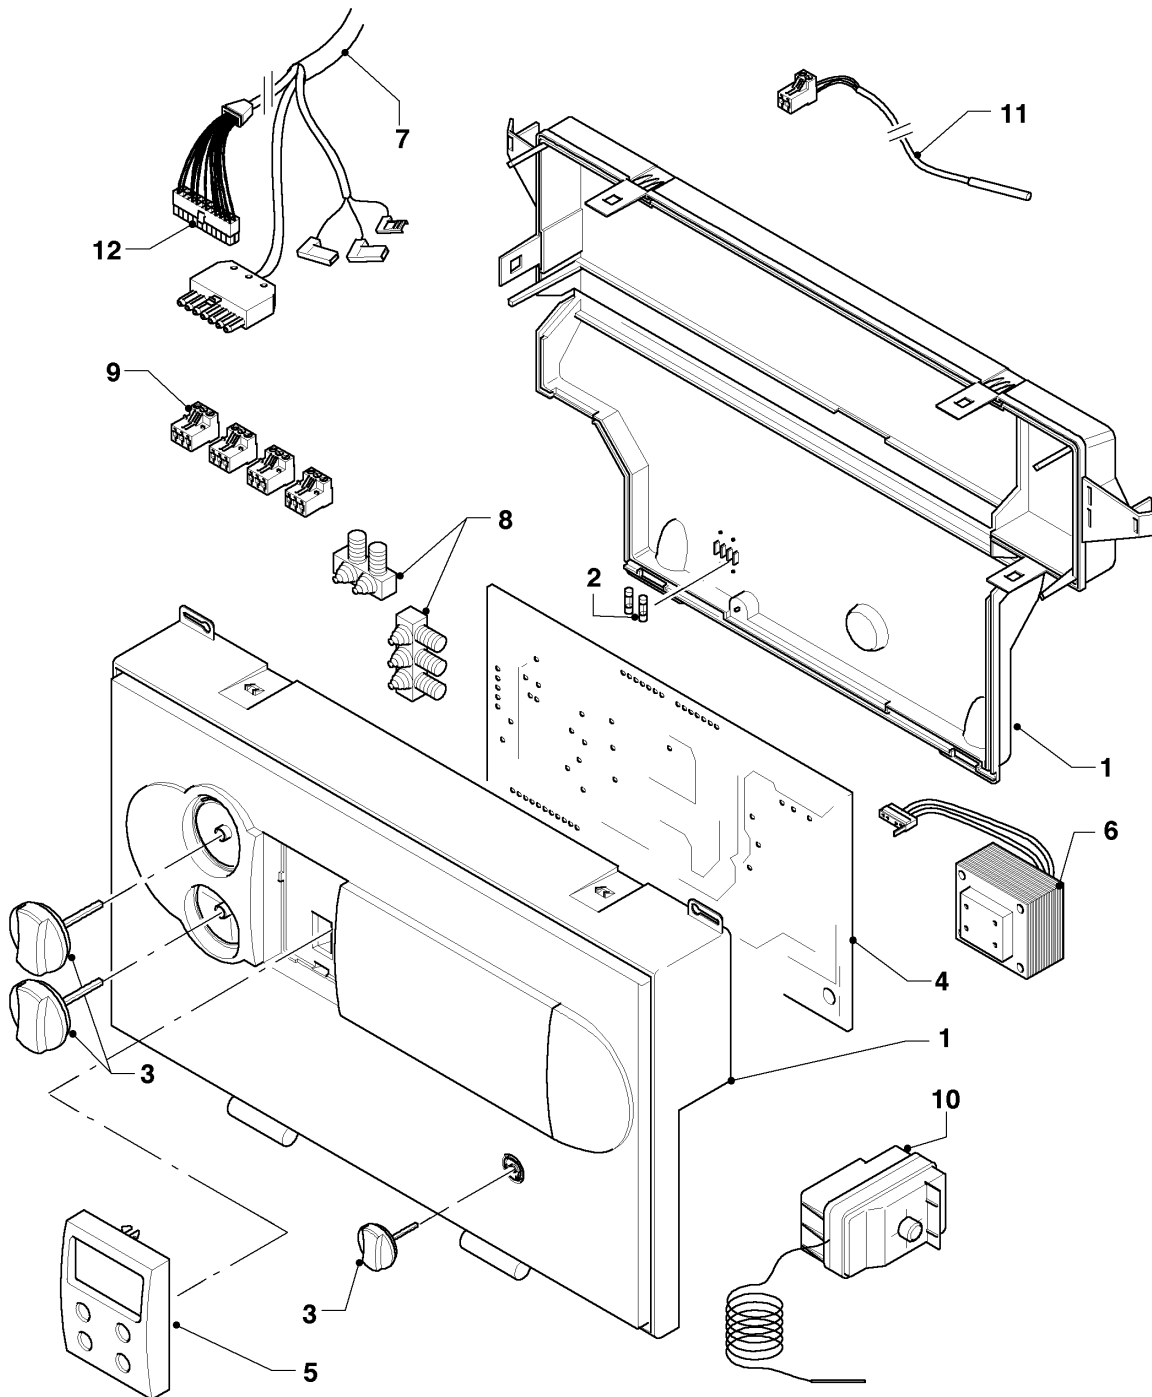

Öl-Gebläsekessel VKO unit (incl. iroVIT)

VKO unit 179/5-B

12 - Schaltkasten

04 - 12 - 019.03

-> zum Ersatzteilkauf bei www.loebbeshop.de <-

Öl-Gebläsekessel VKO unit (incl. iroVIT)

VKO unit 179/5-B

12 - Schaltkasten

Pos.	Teilenummer	Beschreibung	Hinweis, Bemerkung
01	295292	Schaltkasten-Gehäuse	
02	251961	Sicherung 1,25A T (10 St.)	
02	251957	Sicherung, T4H (10 St.)	
03	114288	Knopf grau, Set a 3 St.	
04	130840	Leiterplatte	
05	130822	Leiterplatte, Display (grau)	
06	287450	Transformator	
07	256280	Kabelbaum, mit STB	mit Pos. 10
08	078533	Zugentlaster, Set	
09	252629	Steckverbinder (Rast 5, 6-polig)	
10	256280	Kabelbaum, mit STB	mit Pos. 07
11	253552	Fühler, Temperaturfühler	
12	256316	Kabelbaum, mit Fühleranschluss	

-> zum Ersatzteilkauf bei www.loebbeshop.de <-