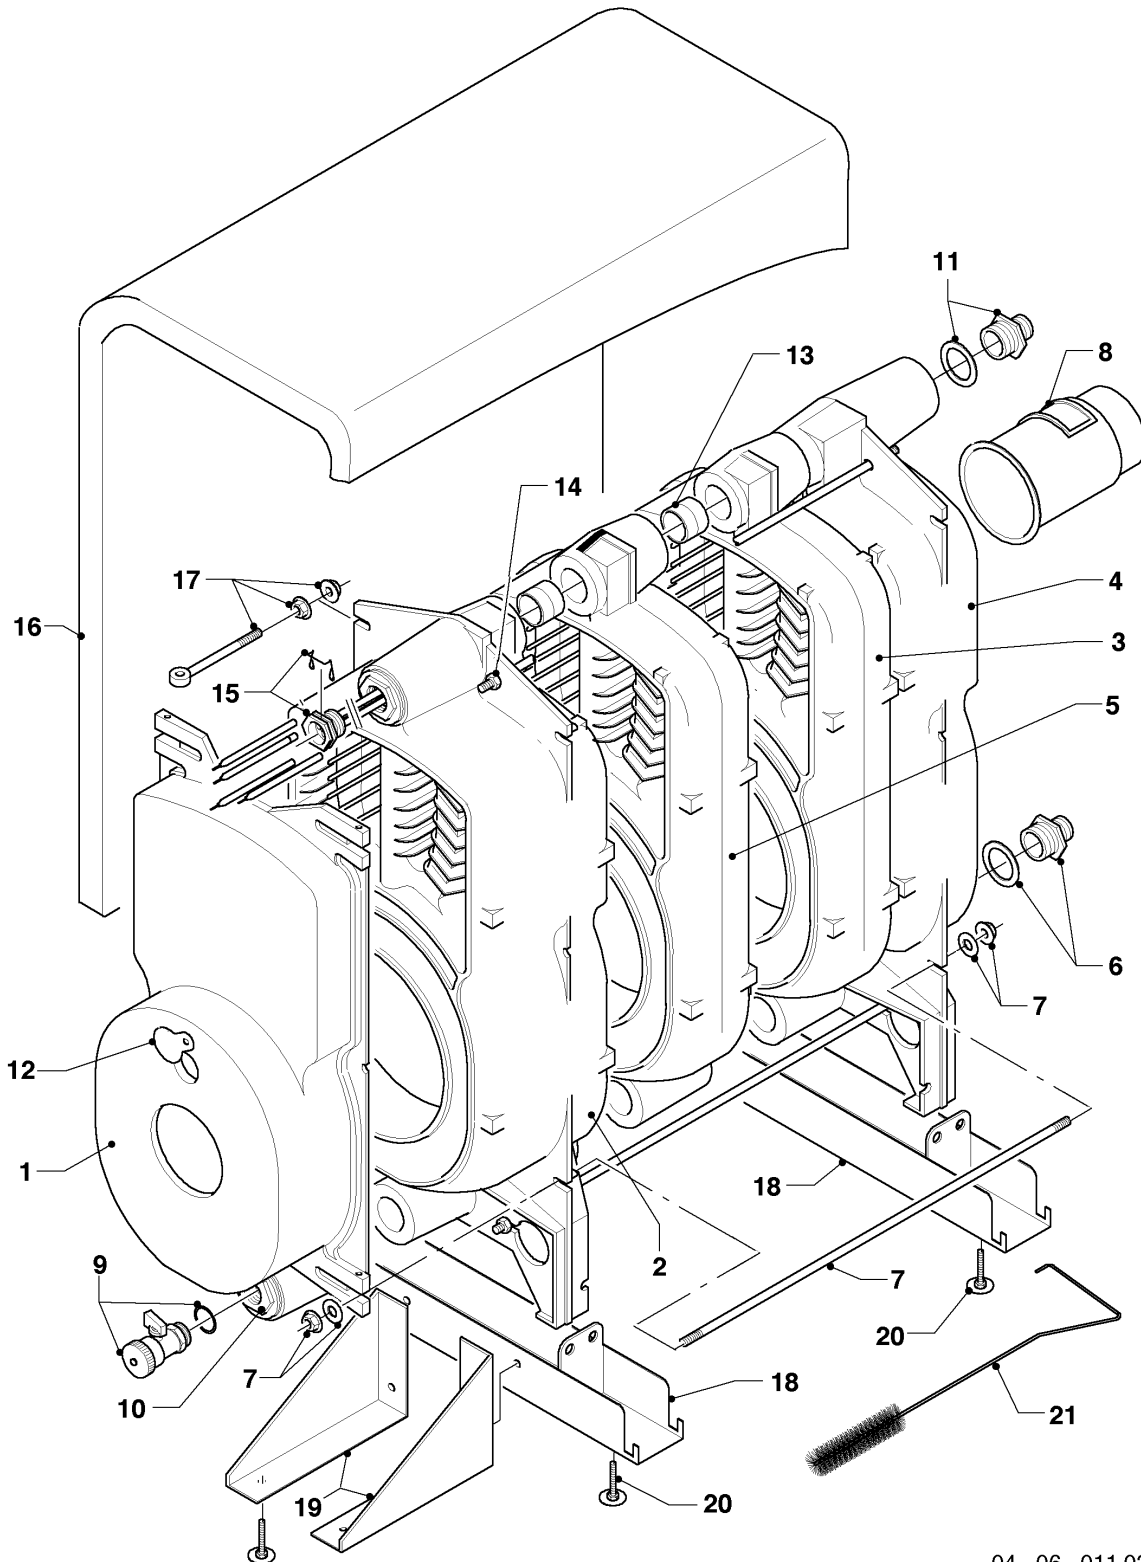

Öl-Gebläsekessel VKO unit (incl. iroVIT)

VKO unit 179/5-B

06 - Wärmetauscher

04 - 06 - 011.03

-> zum Ersatzteilkauf bei www.loebbeshop.de <-

Öl-Gebläsekessel VKO unit (incl. iroVIT)

VKO unit 179/5-B

06 - Wärmetauscher

Pos.	Teilenummer	Beschreibung	Hinweis, Bemerkung
00	099036	Halter, für Seitenteile (Quertraverse)	nicht dargestellt
00	099037	Halter, für Schaltkasten	nicht dargestellt
01	185205	Brennertüre	incl. Isolierung und Dichtschnur
01	076641	Isolierung, für Brennertür	nicht dargestellt
01	981351	Dichtung	nicht dargestellt
01	105919	Sechskantschraube, (10 St.)	nicht dargestellt
02	062498	Vorderglied	
03	062501	Mittelglied	
03	153446	Leitblech	VKO unit 179/5-B, 175 x 30 x 1,5 mm, 2 St. erforderlich (nicht dargestellt)
04	062499	Hinterglied	
05	-	-	Bauteil trifft für dieses Gerät nicht zu
06	083656	Reduzierstück, Nippel	
07	060306	Ankerstange	VKO unit 179/5-B
08	146034	Abgasrohr, m.Reinigungsöffnung (130 mm)	
09	014740	K.F.E.-Hahn	
10	083657	Reduzierstück	
11	184123	Reduzierstück, Nippel	
12	161276	Schaulochdeckel	
13	136107	Kesselnippel	
14	092301	Befestigungssatz VKO 5, Kleinteile	
15	060636	Fühlerrohr	
16	079140	Isolierung, Kesselblock	VKO unit 179/5-B
17	092302	Befestigungssatz, für Brennertür	
18	088141	Halteblech	
19	092280	Halteblech	VKO unit 179/5-B
20	071935	Fuss, Stellfuß	
21	297008	Bürsten, Reinigungsbürsten	

-> zum Ersatzteilkauf bei www.loebbeshop.de <-