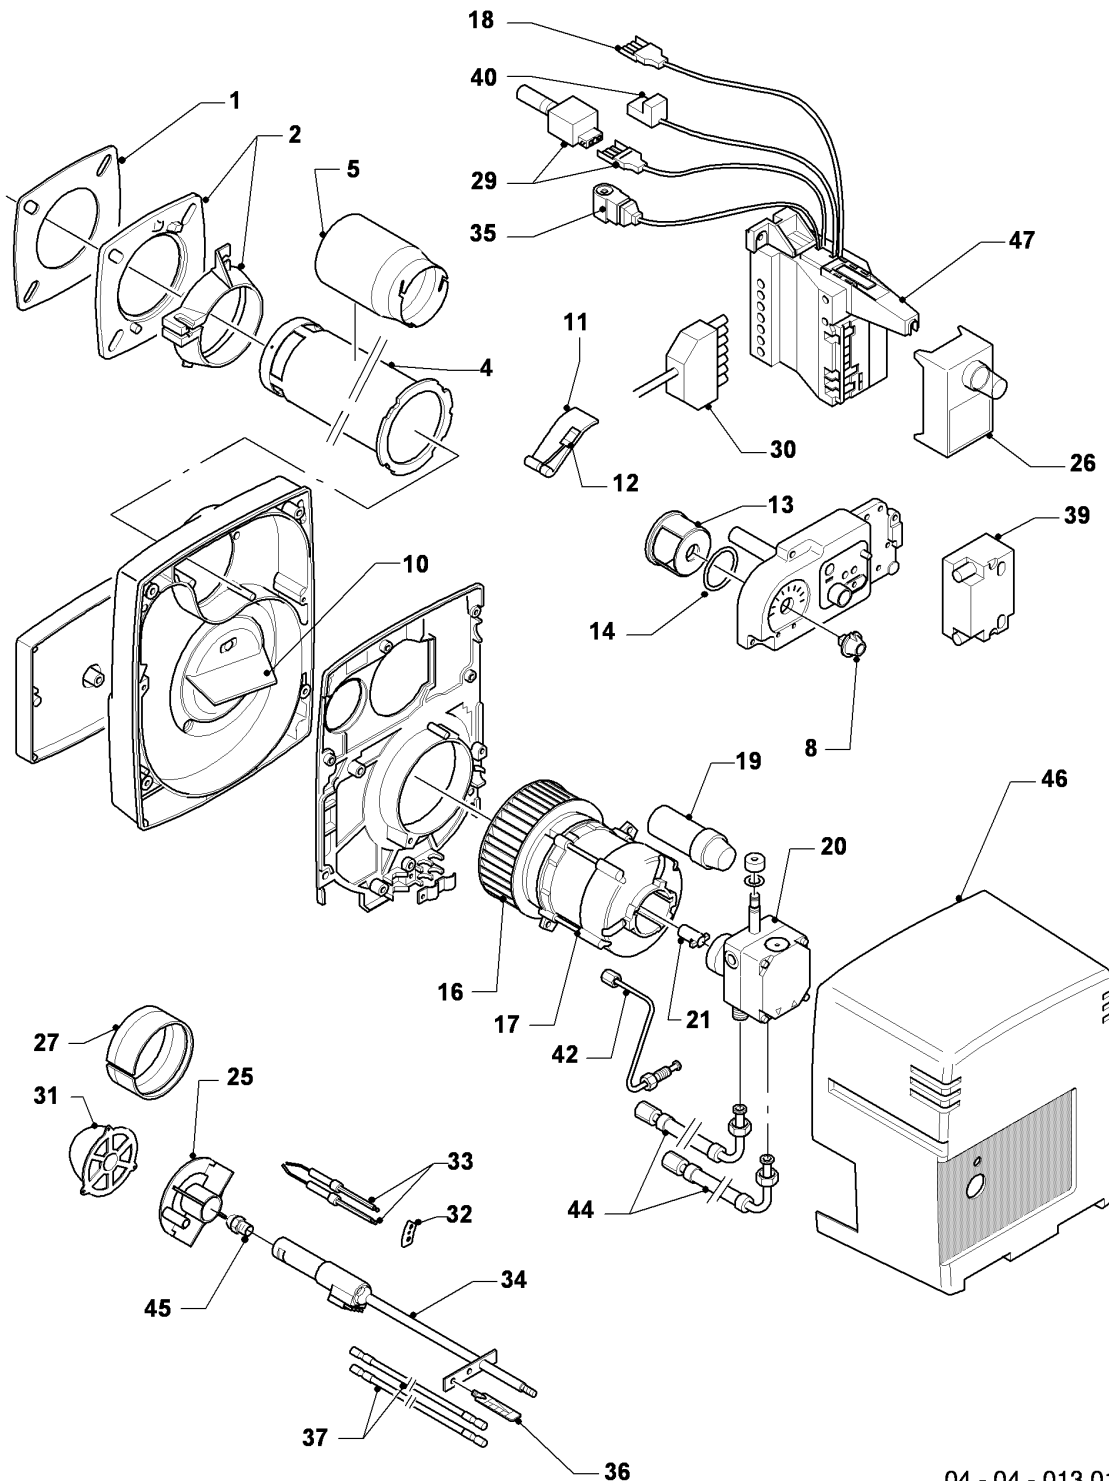

04 - 04 - 013.01

-> zum Ersatzteilkauf bei www.loebbeshop.de <-

Öl-Gebläsekessel VKO unit (incl. iroVIT)

VKO unit 179/5-B

04 - Ölgebläsebrenner

Pos.	Teilenummer	Beschreibung	Hinweis, Bemerkung
01	981136	Dichtung, für Flansch D 80	
01	158357	Dichtschnur	nicht dargestellt
02	088130	Flansch, für Brenner (D 80)	
04	132731	Brennerrohr, Premium	
05	289319	Flammenführung/-rohr, Premium	VKO unit 179/5-B
08	143821	Knopf, man. Luftklappenantrieb	
10	079434	Luftführung, (-rezirkulation)	
11	190017	Luftklappe	
12	190018	Luftklappe, -Feder	
13	140814	Luftsteuerteil, mit Feder	
14	140814	Luftsteuerteil, mit Feder	
16	190180	Gebläserad, D 133x40	
17	255026	Motor, 110 W, mit Kondensator	mit Pos. 19
18	262611	Stecker, 3-polig für Motor	
19	257303	Kondensator 4uF, 400 V	
20	160815	Pumpe, Ölpumpe, BFP21L3-LES	
20	153051	Filter-Einsatz, für Ölpumpe	
21	284511	Kupplung, für Ölpumpe	
25	098900	Halter, Zentrierscheibe	
26	100593	Öl-Feuerungsautomat	
26	183541	Führung, für Entstörknopf	
27	292234	Ring, Dosiering Sekundärluft	
29	0020021159	Widerstand, Flammenwächter	
30	256280	Kabelbaum, mit STB	mit STB und Brennerstecker
31	195753	Stauplatte/Luftdüse, D 22	VKO unit 179/5-B
32	098823	Halter, für Zündelektrode	
33	174440	Elektrode, Zündung, Set a 2 St.	VKO unit 179/5-B
34	289814	Düsenstock, /-gestänge	
35	255551	Kabel, mit Stecker, 5-polig	
36	208466	Blende, Einstellskala	

-> zum Ersatzteilkauf bei www.loebbeshop.de <-

Öl-Gebläsekessel VKO unit (incl. iroVIT)

VKO unit 179/5-B

04 - Ölgebläsebrenner

Pos.	Teilenummer	Beschreibung	Hinweis, Bemerkung
37	091539	Zündkabel	
39	091254	Zündtransformator	
39	251676	Zeitrelais	nicht dargestellt
40	081223	Anschlusskabel, Zündtrafo	
42	091563	Rohr, Düsenzuleitung	
44	097004	Anschluss/Ölschlauch, L=1,4 m	
45	240682	Brennerdüse (Öl), 0,40 Gph 80GR-S	VKO unit 179/5-B
46	178530	Haube, für Brenner	
47	0020068023	Anschlusskasten	