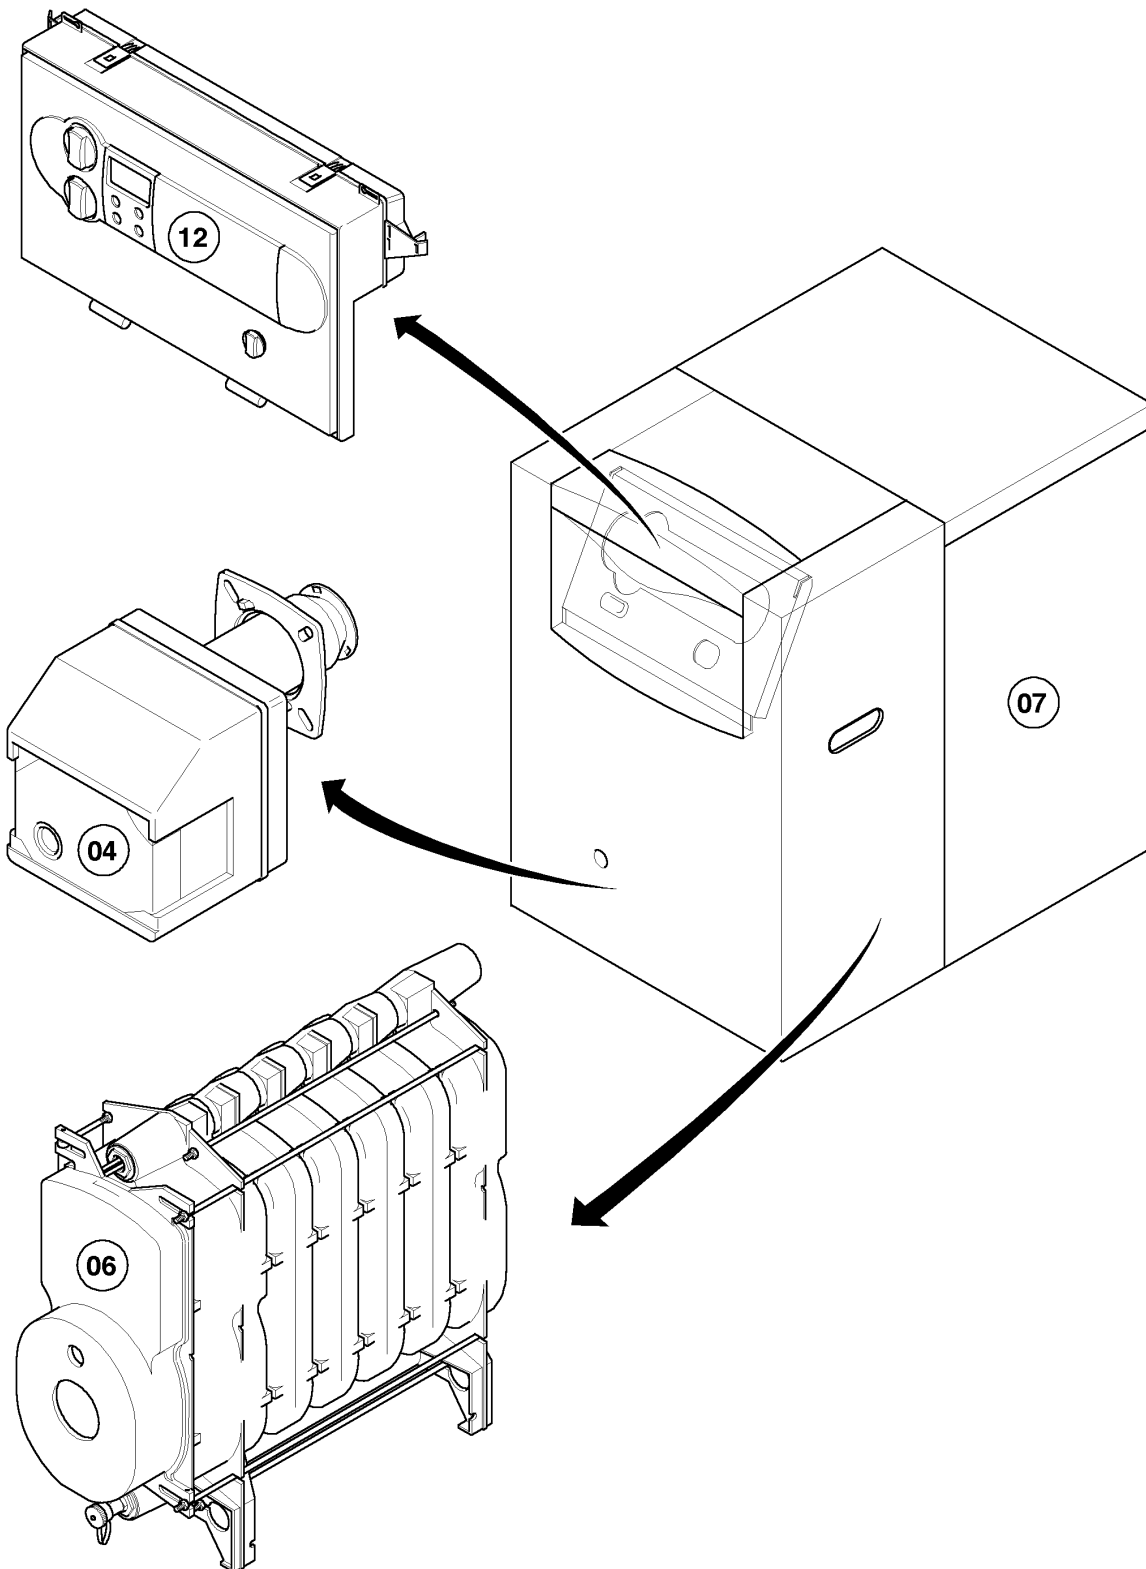

Öl-Gebläsekessel VKO unit (incl. iroVIT)

VKO unit 179/5-B

Baugruppenübersicht

04 - 00 - 018

-> zum Ersatzteilkauf bei www.loebbeshop.de <-

Öl-Gebläsekessel VKO unit (incl. iroVIT)

VKO unit 179/5-B

Baugruppenübersicht

Pos.	Baugruppe
04	Ölgebläsebrenner
06	Wärmetauscher
07	Verkleidungsteile
12	Schaltkasten

-> zum Ersatzteilkauf bei www.loebbeshop.de <-