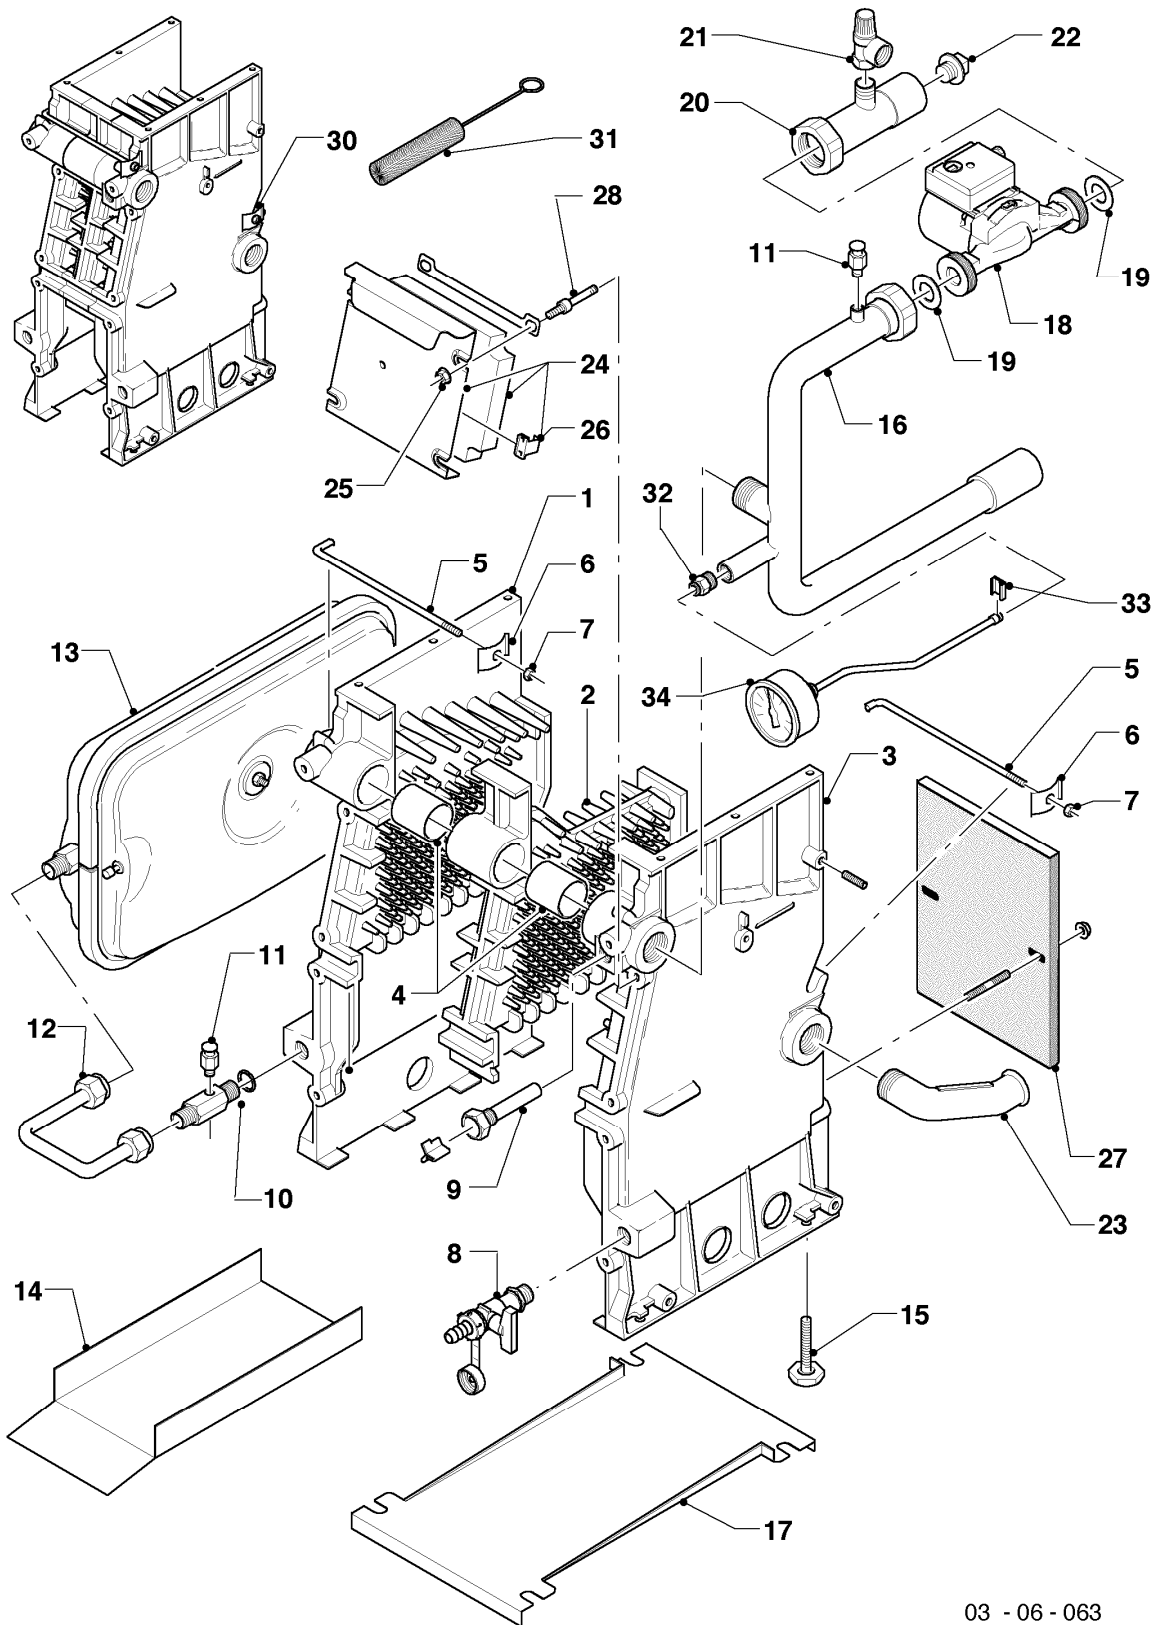

Gas-Heizkessel VK Klein

VK 474/8-E

06 - Wärmetauscher

03 - 06 - 063

-> zum Ersatzteilkauf bei www.loebbeshop.de <-

Gas-Heizkessel VK Klein

VK 474/8-E

06 - Wärmetauscher

Pos.	Teilenummer	Beschreibung	Hinweis, Bemerkung
01	062476	Endglied, links	
02	062480	Mittelglied	
03	062478	Endglied, rechts	
04	061523	Kesselnippel	
05	062284	Ankerstange	VK 474/8-E, mit Pos. 06-07
06	280716	Federscheibe	
07	114888	Sechskantmutter	
08	082225	K.F.E.-Hahn	
09	060631	Fühlerrohr	
09	252025	Fühlersicherung	nicht dargestellt
10	-	-	Position entfällt für diese Geräte
11	060051	Entlüftungsventil R 1/8	
12	-	-	Position entfällt für diese Geräte
13	-	-	Position entfällt für diese Geräte
14	123381	Bodenblech	VK 474/8-E
15	459886	Stellfuß	
16	199242	Vorlaufrohr	
17	296899	Bodenblech	VK 474/8-E
18	-	-	Position entfällt für diese Geräte
19	-	-	Position entfällt für diese Geräte
20	-	-	Position entfällt für diese Geräte
21	-	-	Position entfällt für diese Geräte
22	-	-	Position entfällt für diese Geräte
23	095308	Rücklaufanschluss	VK 474/8-E
24	079526	Abdeckplatte	VK 474/8-E
24	210712	Isolierplatte	VK 474/8-E
25	114809	Sechskantmutter EN 1661-	
26	280243	Klips	
27	185200	Brennraumplatte	VK 474/8-E
28	133939	Formschraube	
30	061987	Kesselblock (10 Glieder)	VK 474/8-E, mit Pos. 01-07
31	297004	Bürste, Kesselbürste	
32	-	-	Position entfällt für diese Geräte
33	-	-	Position entfällt für diese Geräte

-> zum Ersatzteilkauf bei www.loebbeshop.de <-