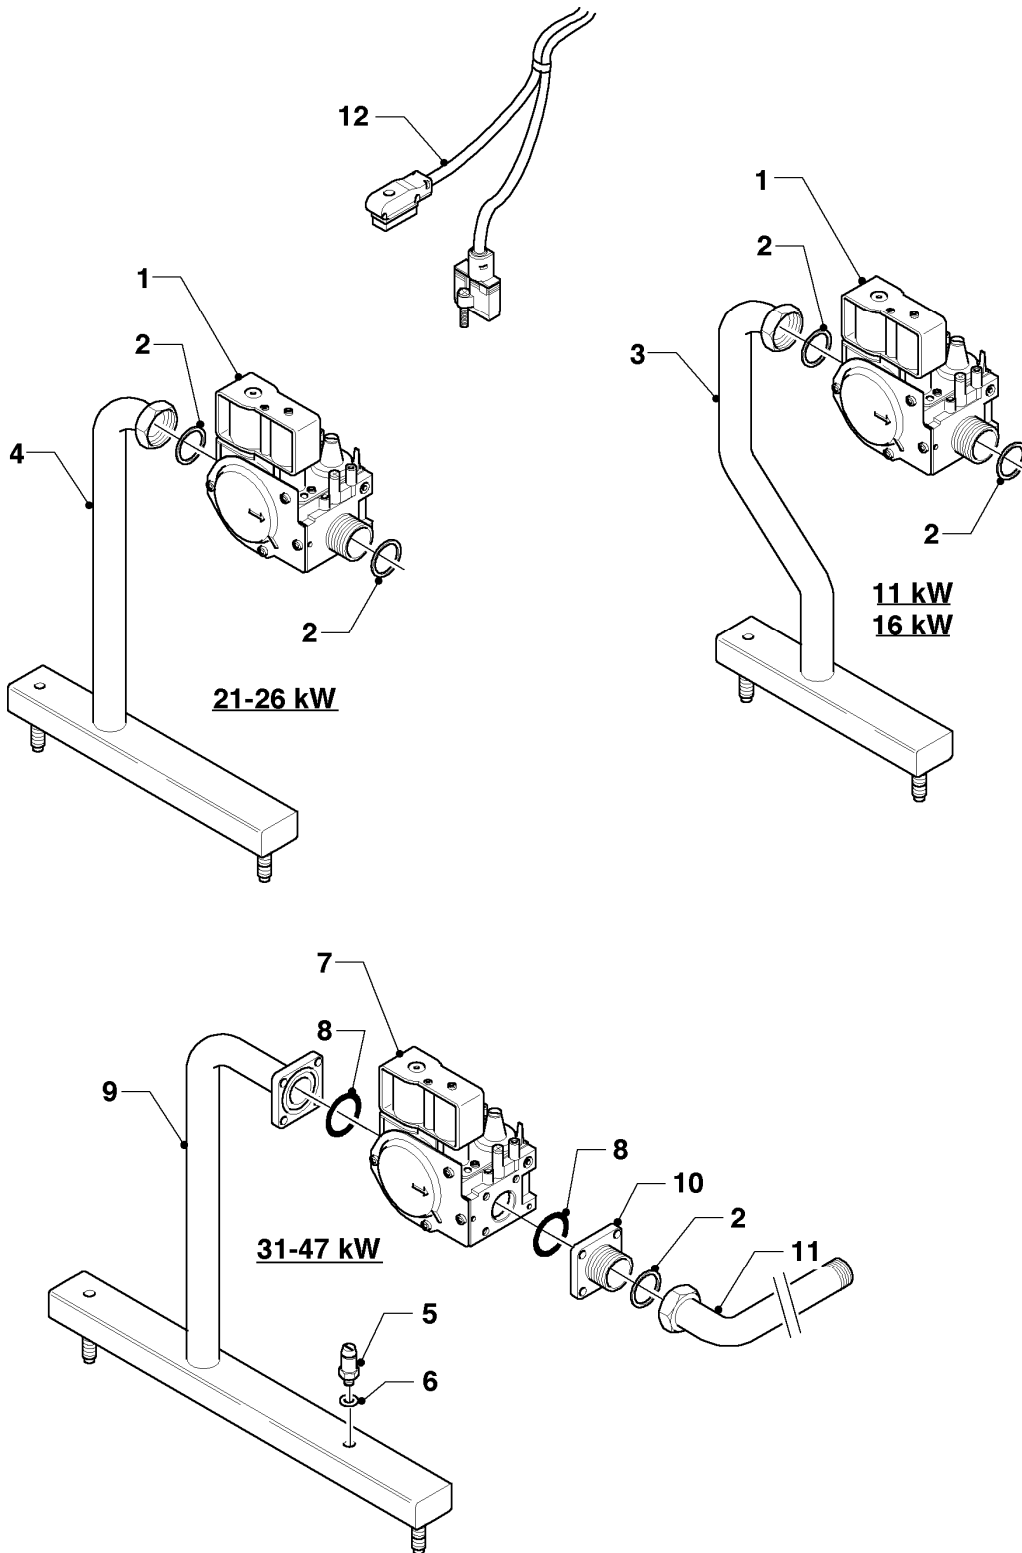

Gas-Heizkessel VK Klein

VK 474/8-E

04b - Gasregelteile

03 - 04 - 066

-> zum Ersatzteilkauf bei www.loebbeshop.de <-

Gas-Heizkessel VK Klein

VK 474/8-E

04b - Gasregelteile

Pos.	Teilenummer	Beschreibung	Hinweis, Bemerkung
02	981140	Rechteckdichtring 3/4 (10 St.)	
05	133509	Messnippel	
06	980487	Dichtung	
07	053481	Gasarmatur (2-stufig)	VK 474/8-E
08	981360	O-Ring (10 St.)	VK 474/8-E
09	180817	Verteilerrohr	VK 474/8-E
10	088152	Flansch	VK 474/8-E, mit Pos. 02, 08 und Schrauben
10	105740	Zylinderschraube	VK 474/8-E, für Flansch 088152 (nicht dargestellt)
11	123547	Gasrohr	mit Pos. 02
11	080074	Quetschverschraubung 3/4	nicht dargestellt
12	256295	Kabelbaum	

-> zum Ersatzteilkauf bei www.loebbeshop.de <-