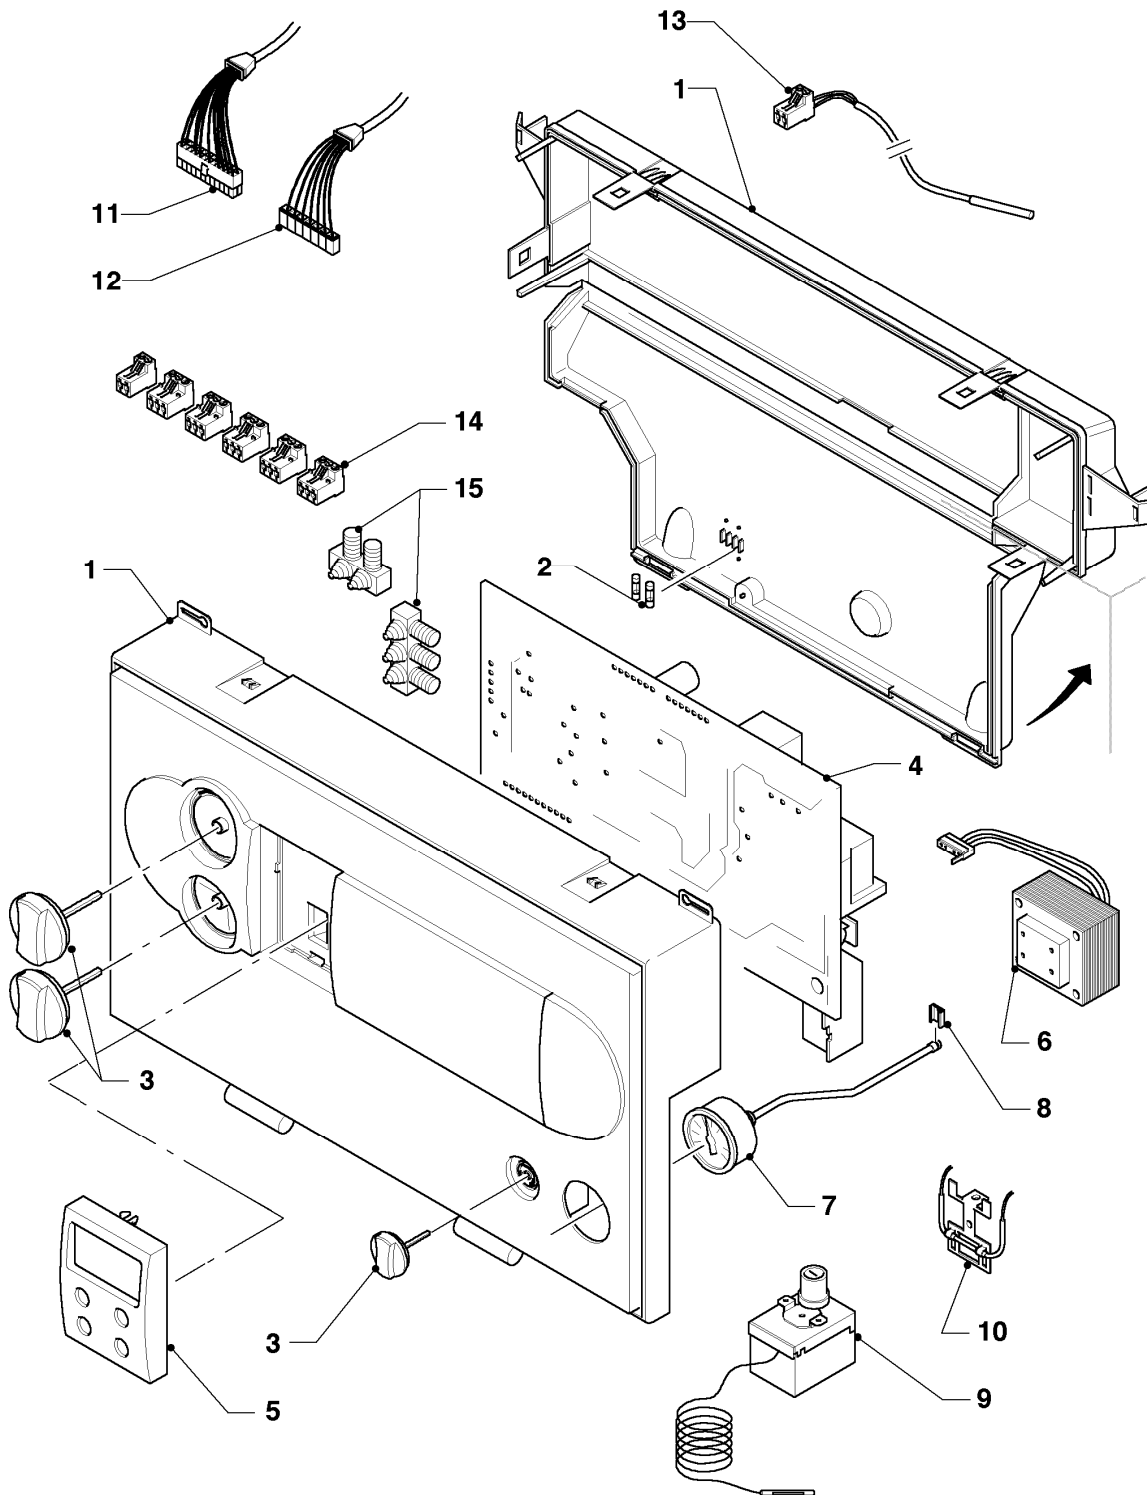

Gas-Heizkessel VK Klein

VK 474/8-E

12 - Schaltkasten

03 - 12 - 055

-> zum Ersatzteilkauf bei www.loebbeshop.de <-

Gas-Heizkessel VK Klein

VK 474/8-E

12 - Schaltkasten

Pos.	Teilenummer	Beschreibung	Hinweis, Bemerkung
01	295315	Gehäuse	mit Pos. 03
02	251957	Sicherung T4H (10 St.)	
02	251961	Sicherung 1,25A T (10 St.)	
03	114289	Knopf platin, Set a 3 St.	
04	130846	Leiterplatte	
05	509182	Leiterplatte (Display)	
06	287450	Transformator	
07	-	-	Position entfällt für diese Geräte
08	-	-	Position entfällt für diese Geräte
09	101198	Sicherheitstemperaturbegrenzer (STB)	
10	254015	Abgastemperaturwächter	mit Blechschraube 235740
10	235740	Blechschraube ISO 7049	für Abgastemperaturwächter (nicht dargestellt)
11	256297	Kabelbaum	(Fühler)
12	256295	Kabelbaum	(Brenner)
13	253552	Fühler (Temperaturfühler)	
14	253815	Steckverbinder-Set (System ProE)	(2p-blau,3p-weiss,3p-türkis,3p-violett)
14	733737	Steckverbinder (Rast 5, 3-polig)	(grün)
14	733734	Steckverbinder (Rast 5, 3-polig)	(grau)
15	078533	Zugentlaster, Set	

-> zum Ersatzteilkauf bei www.loebbeshop.de <-