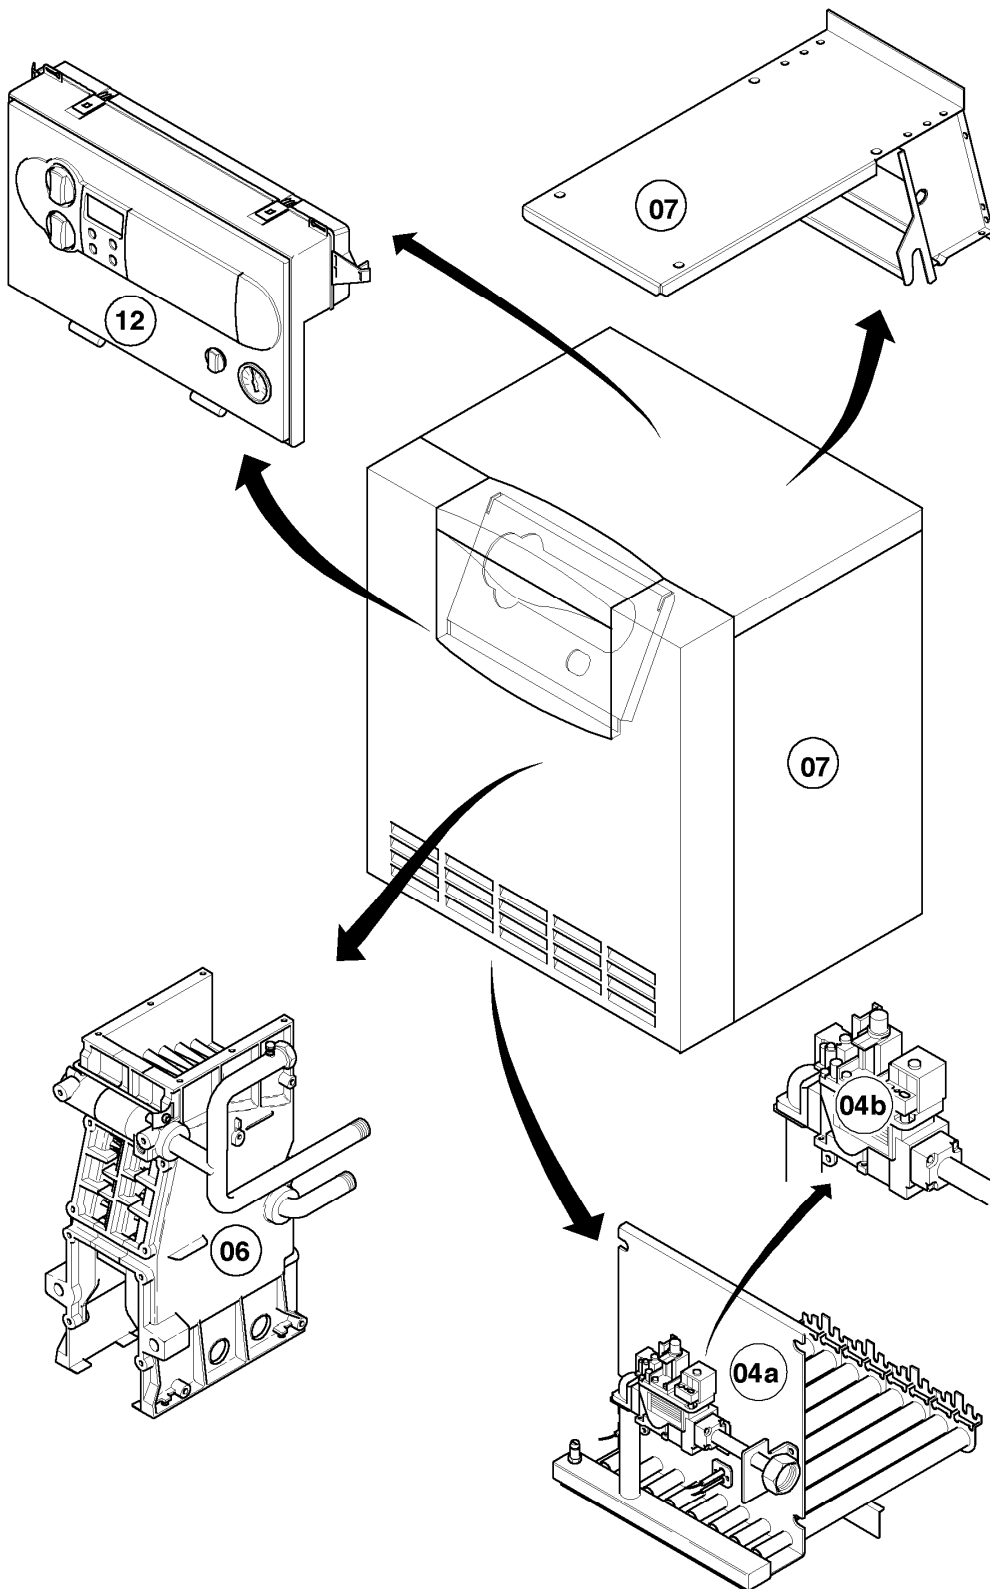

Gas-Heizkessel VK Klein

VK 474/8-E

Baugruppenübersicht

03 - 00 - 058.01

-> zum Ersatzteilkauf bei www.loebbeshop.de <-

Gas-Heizkessel VK Klein

VK 474/8-E

Baugruppenübersicht

Pos.	Baugruppe
04a	Brenner
04b	Gasregelteile
06	Wärmetauscher
07	Verkleidungsteile
12	Schaltkasten

-> zum Ersatzteilkauf bei www.loebbeshop.de <-