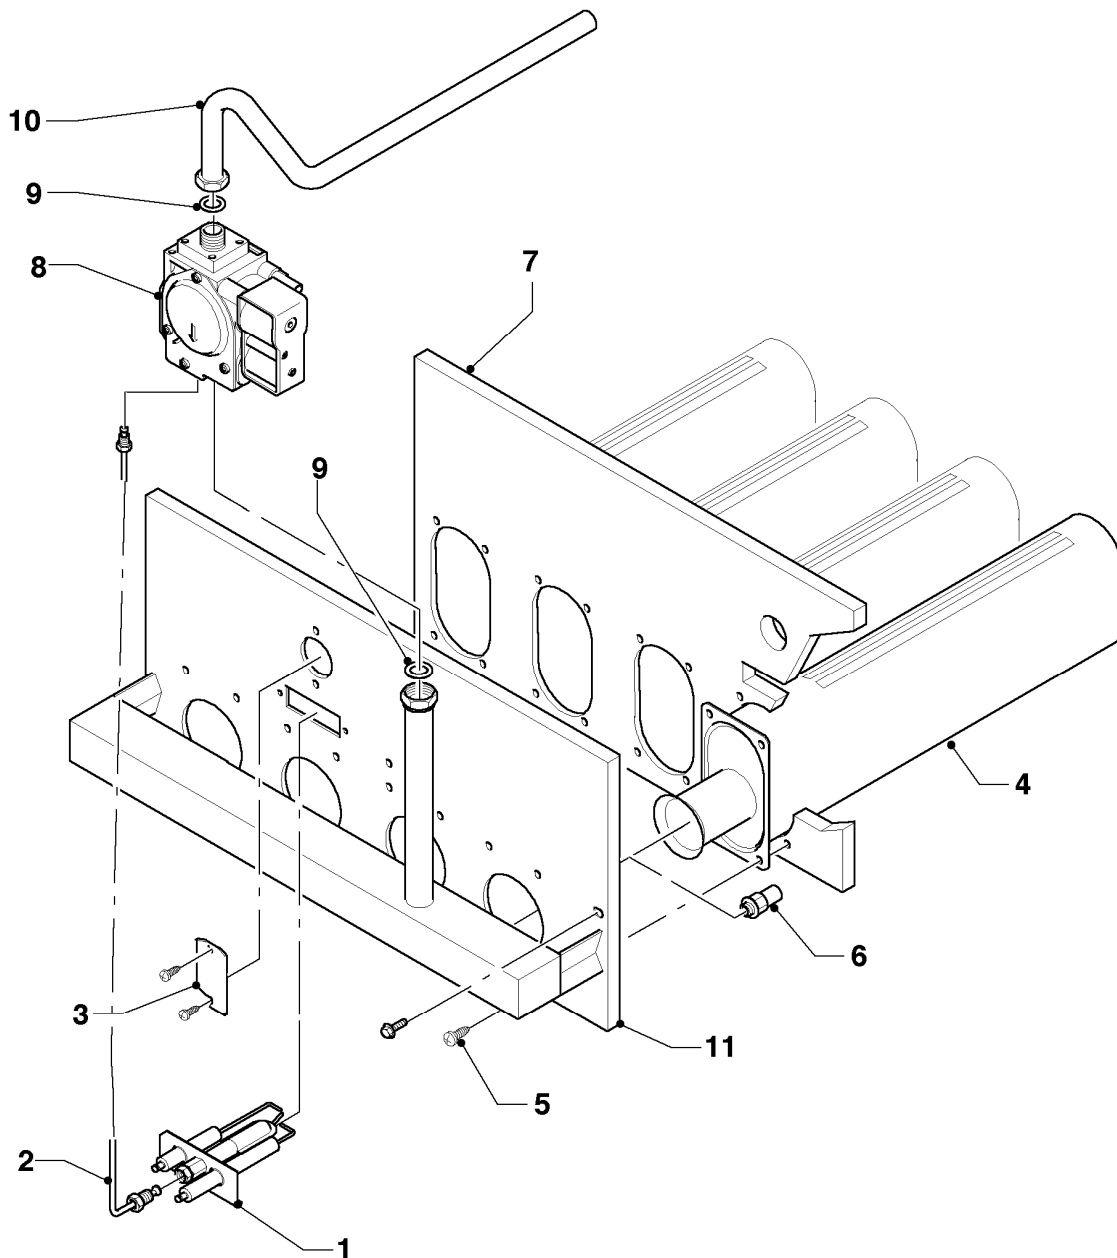

Gas-Heizkessel VK Klein

VK 404/1-C

04 - Brenner

03 - 04 - 069

-> zum Ersatzteilkauf bei www.loebbeshop.de <-

Gas-Heizkessel VK Klein

VK 404/1-C

04 - Brenner

Pos.	Teilenummer	Beschreibung	Hinweis, Bemerkung
01	024603	Zündbrenner	incl. Zündkabel und Zündbrennerdüsen
02	094259	Rohr	VK 404/1-C
03	072186	Abdeckblech	
04	0020026742	Brennerrohr	mit Pos. 05
05	0020107695	Schraube (10 St.)	
06	200191	Düsenwechselsatz (7 Düsen-D 2,40)	VK 404/1-C, Erdgas E (H)
06	202902	Düsenwechselsatz (7 Düsen-D 3,00)	VK 404/1-C, Erdgas LL (L)
06	-	-	Gas-Umstellung auf Flüssiggas P (PB) ist nicht möglich
07	076654	Isolierung	VK 404/1-C
08	053587	Gasarmatur	mit Pos. 09
09	981140	Rechteckdichtring 3/4 (10 St.)	
10	123546	Gasrohr	mit Pos. 09
10	080074	Quetschverschraubung 3/4	nicht dargestellt
11	184965	Brennerplatte (f. 5 Brennerrohre)	VK 404/1-C

-> zum Ersatzteilkauf bei www.loebbeshop.de <-