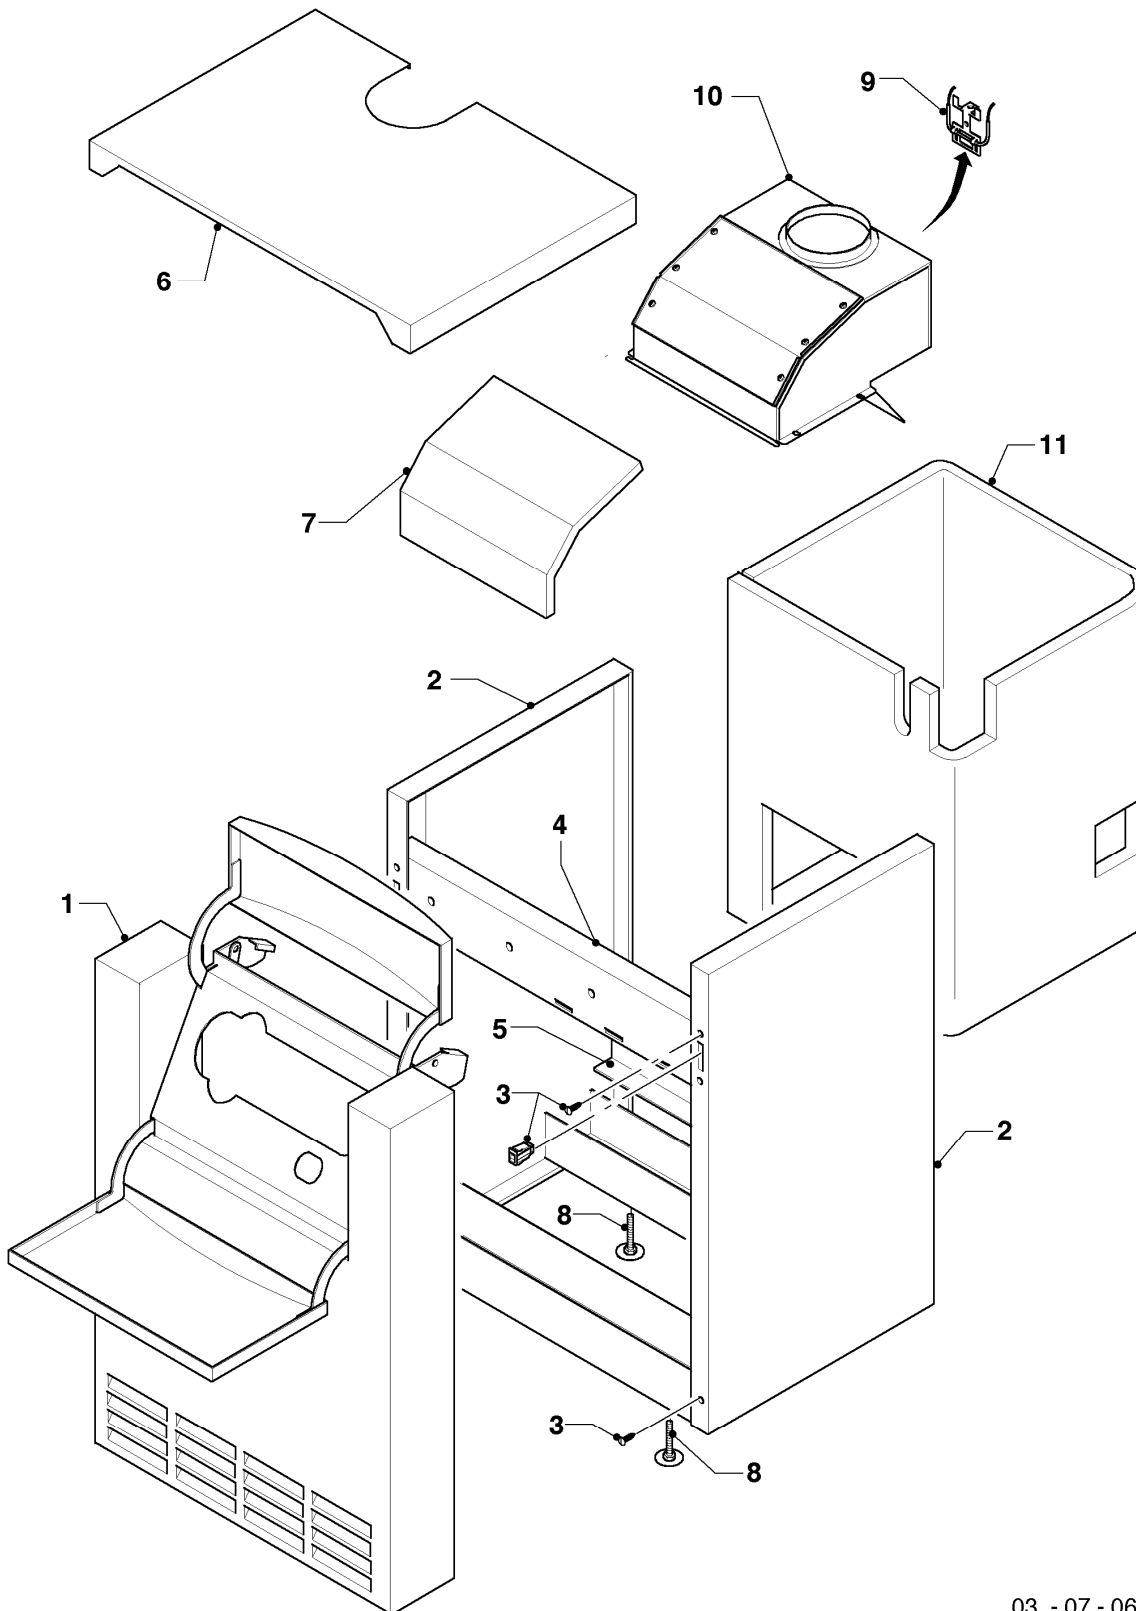

Gas-Heizkessel VK Klein

VK 404/1-C

07 - Verkleidungsteile

03 - 07 - 064

-> zum Ersatzteilkauf bei www.loebbeshop.de <-

Gas-Heizkessel VK Klein

VK 404/1-C

07 - Verkleidungsteile

Pos.	Teilenummer	Beschreibung	Hinweis, Bemerkung
01	068940	Haube	VK 404/1-C
02	207507	Seitenteil	linkes und rechtes Seitenteil ist identisch
03	219656	Befestigungssatz (Seitenteil)	Inhalt: 2 Bolzen, 2 Klemmfedern, 12 Schrauben
04	092286	Halteleiste (Quertraverse)	VK 404/1-C
05	092290	Halteleiste (Quertraverse)	VK 404/1-C
06	209850	Deckel	VK 404/1-C
07	079171	Isolierung, Abgassammler	VK 404/1-C
08	459886	Stellfuß	
09	254015	Abgastemperaturwächter	mit Blechschraube 235740
09	235740	Blechschraube ISO 7049	für Abgastemperaturwächter (nicht dargestellt)
10	097701	Abgassammler	VK 404/1-C, mit Pos. 09
10	158379	Dichtschnur	VK 404/1-C, für Abdeckblech des Abgassammlers (nicht dargestellt)
10	990157	Dichtband (1,0 m)	nicht dargestellt
11	076648	Isolierung, Kesselblock	VK 404/1-C

-> zum Ersatzteilkauf bei www.loebbeshop.de <-