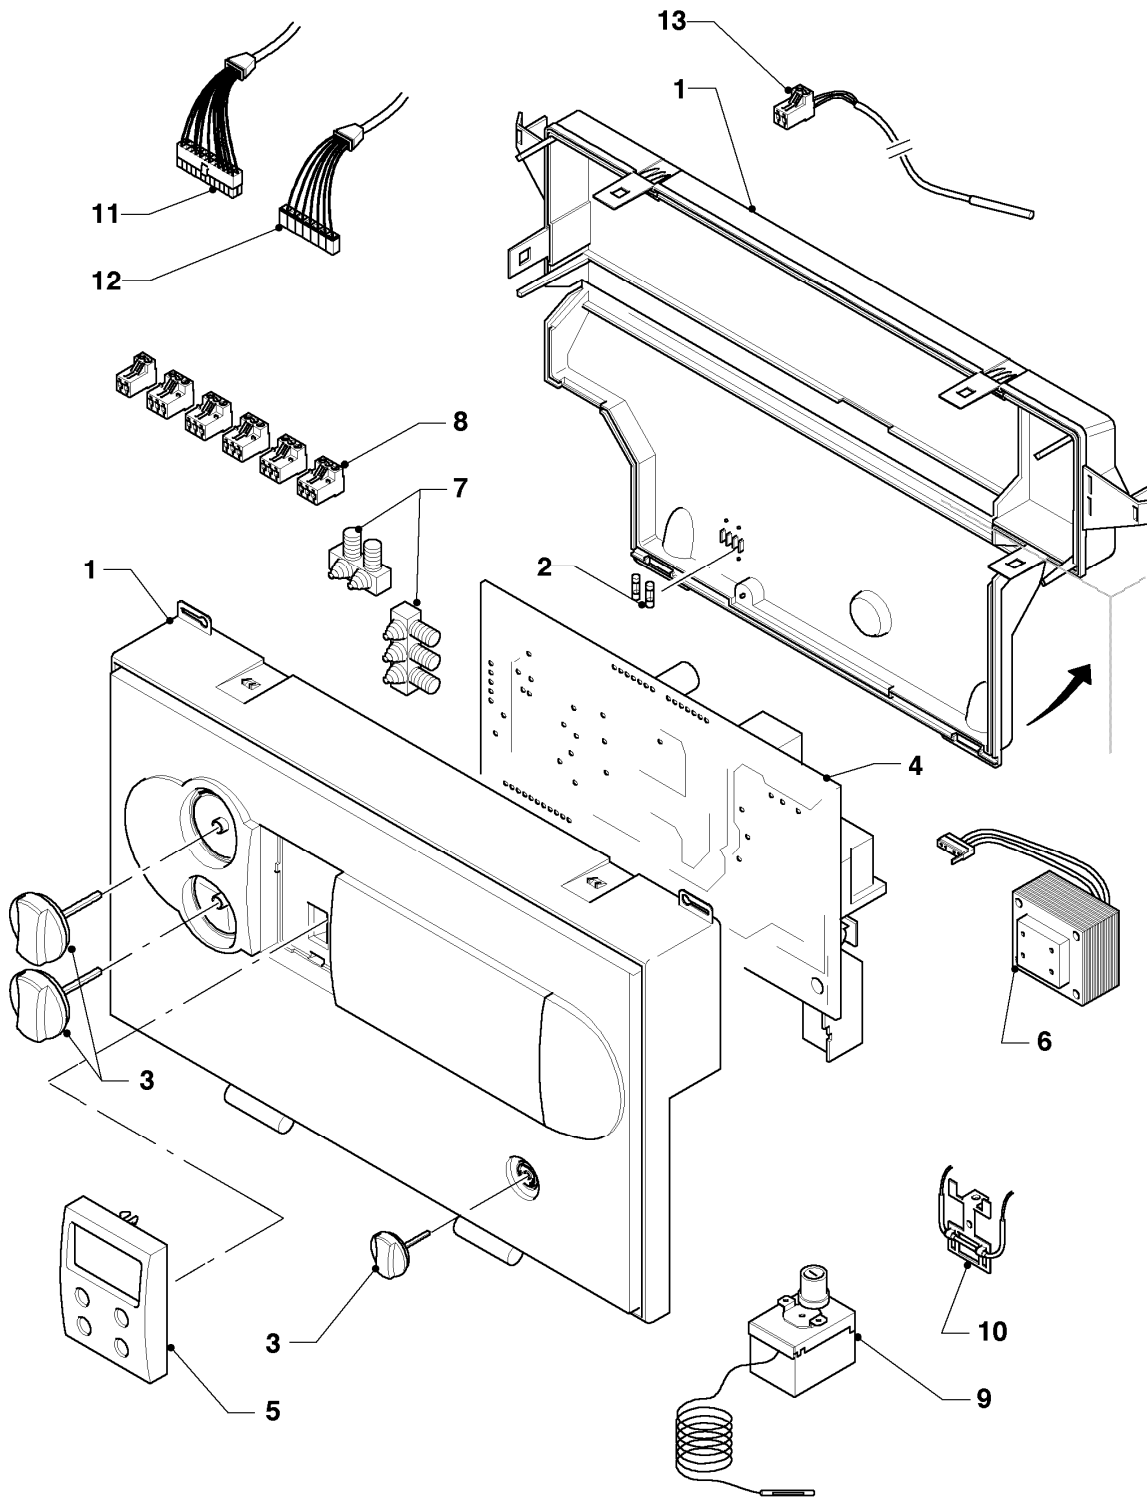

Gas-Heizkessel VK Klein

VK 404/1-C

12 - Schaltkasten

03 - 12 - 054

-> zum Ersatzteilkauf bei www.loebbeshop.de <-

Gas-Heizkessel VK Klein

VK 404/1-C

12 - Schaltkasten

Pos.	Teilenummer	Beschreibung	Hinweis, Bemerkung
01	295292	Schaltkasten-Gehäuse	mit Pos. 03
02	251957	Sicherung T4H (10 St.)	
02	251961	Sicherung 1,25A T (10 St.)	
03	114288	Knopf grau, Set a 3 St.	
04	130846	Leiterplatte	
05	130847	Display beleuchtet	
06	287450	Transformator	
07	078533	Zugentlaster, Set	
08	253815	Steckverbinder-Set (System ProE)	2 polig (blau), 3 polig (weiß), 3 polig (türkis), 3 polig (violett)
08	733737	Steckverbinder (Rast 5, 3-polig)	grün
08	733734	Steckverbinder (Rast 5, 3-polig)	grau
09	101198	Sicherheitstemperaturbegrenzer (STB)	
10	254015	Abgastemperaturwächter	mit Blechschraube 235740
10	235740	Blechschraube ISO 7049	für Abgastemperaturwächter (nicht dargestellt)
11	256296	Kabelbaum	Fühler
12	256294	Kabelbaum	Brenner
13	253552	Fühler (Temperaturfühler)	

-> zum Ersatzteilkauf bei www.loebbeshop.de <-