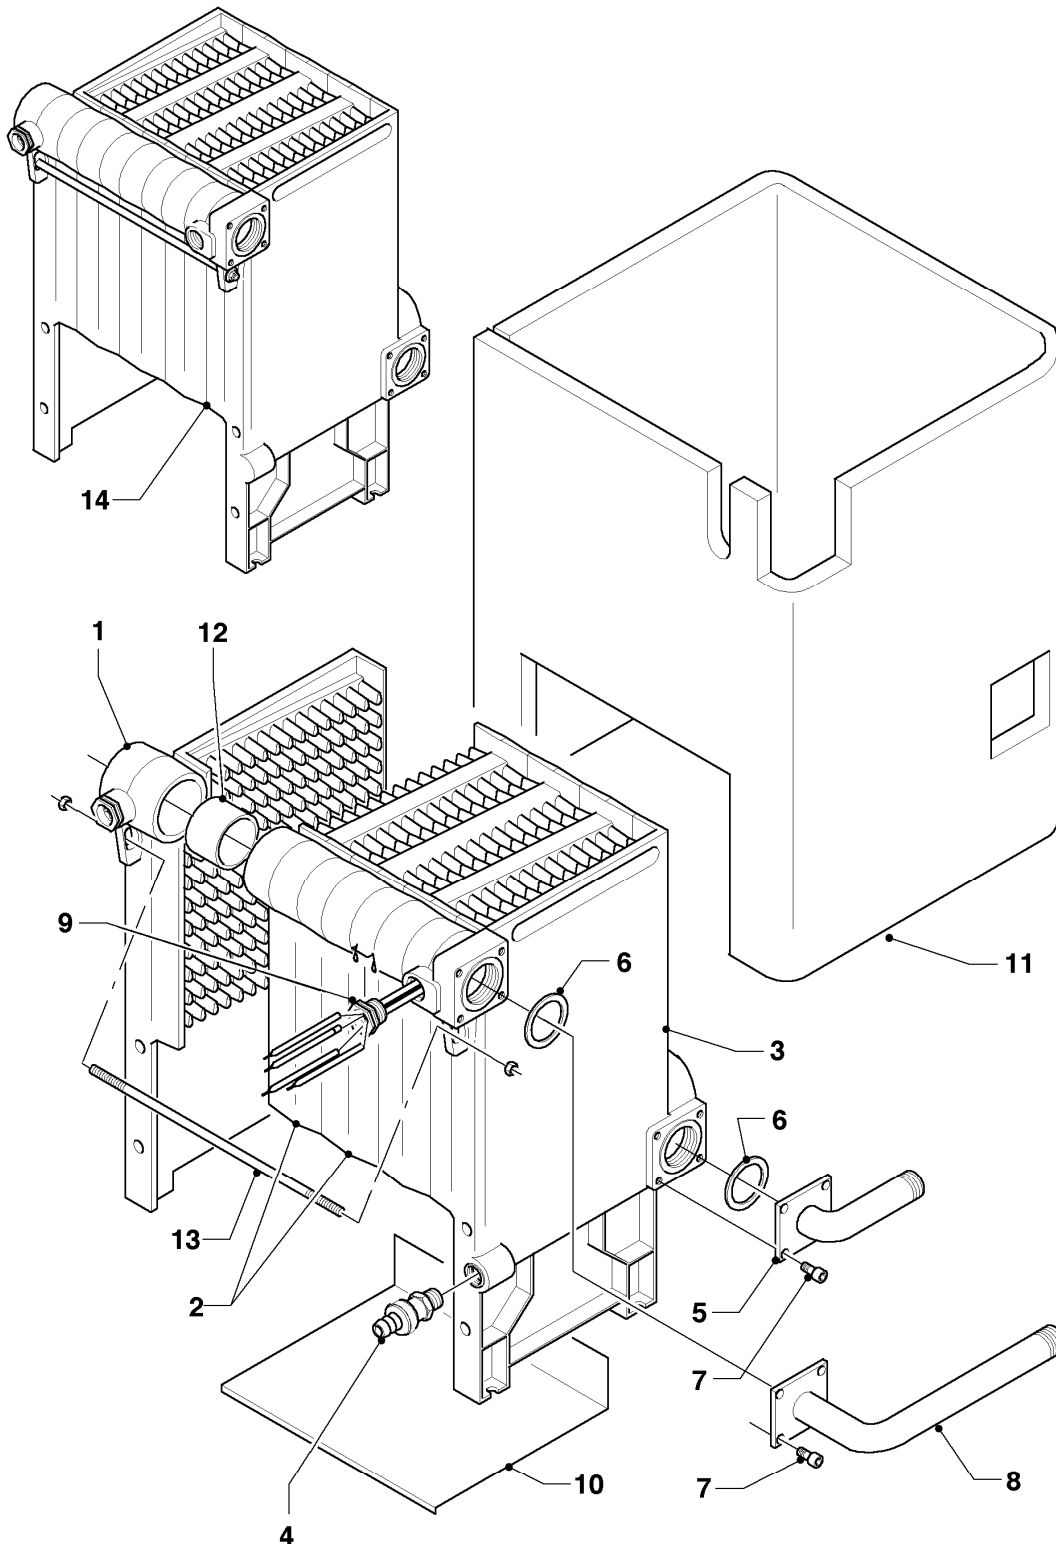

Gas-Heizkessel VK Klein

VK 404/1-C

06 - Wärmetauscher

03 - 06 - 064

-> zum Ersatzteilkauf bei www.loebbeshop.de <-

Gas-Heizkessel VK Klein

VK 404/1-C

06 - Wärmetauscher

Pos.	Teilenummer	Beschreibung	Hinweis, Bemerkung
01	062612	Endglied, links	links
02	062904	Mittelglied	
03	062613	Endglied, rechts	rechts
04	082260	Entleerungsventil	
05	094215	Rohr	mit Pos. 06
06	981356	Dichtung (10 St.)	
07	-	-	Zylinderschraube M10x20-8.8 nicht als Ersatzteil lieferbar
08	094214	Rohr	mit Pos. 06
09	060530	Fühlerrohr	
10	179225	Strahlungsblech	VK 404/1-C
11	076648	Isolierung, Kesselblock	VK 404/1-C
12	061526	Kesselnippel, Set a 2 St.	
13	060324	Ankerstange	VK 404/1-C, mit 2 St. Sechskantmuttern 114809
13	114809	Sechskantmutter EN 1661-	für Ankerstange
14	064708	Wärmetauscher (6 Glieder)	VK 404/1-C, mit Pos. 01-03, 12-13
14	139504	Stopfen	G 1 1/4, für Wärmetauscher (nicht dargestellt)

-> zum Ersatzteilkauf bei www.loebbeshop.de <-