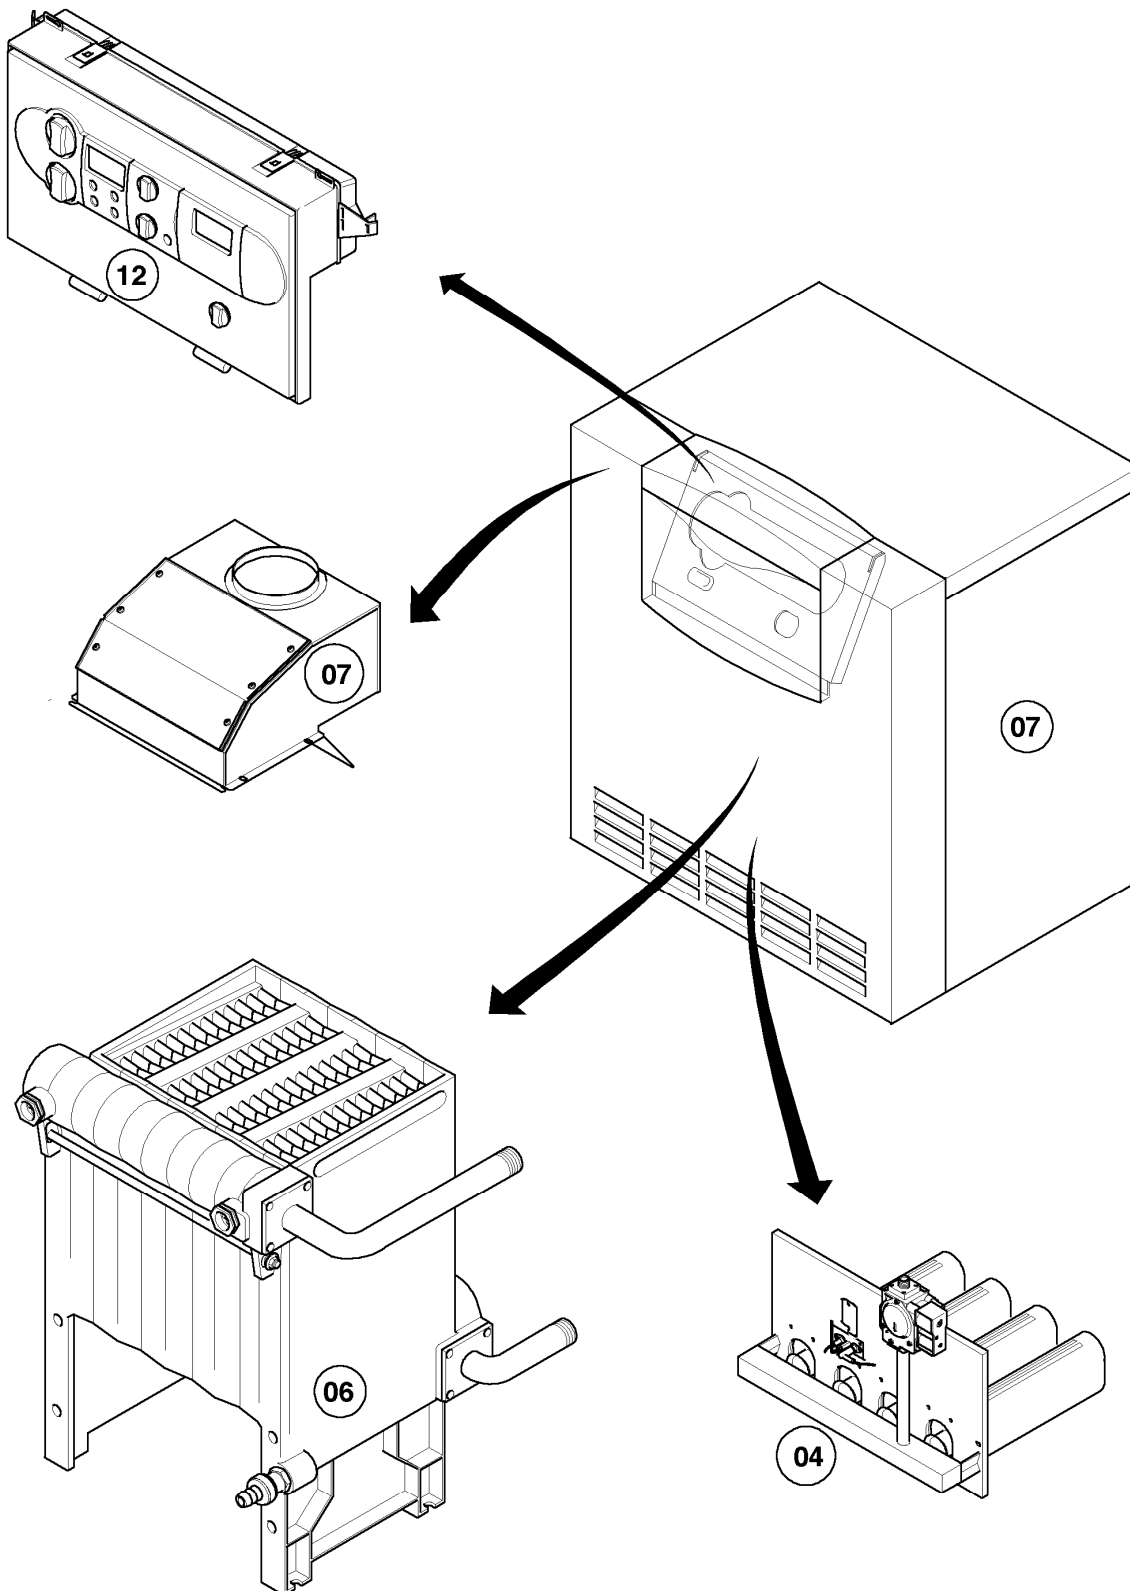

Gas-Heizkessel VK Klein

VK 404/1-C

Baugruppenübersicht

03 - 00 - 065

-> zum Ersatzteilkauf bei www.loebbeshop.de <-

Gas-Heizkessel VK Klein

VK 404/1-C

Baugruppenübersicht

Pos.	Baugruppe
04	Brenner
06	Wärmetauscher
07	Verkleidungsteile
12	Schaltkasten

-> zum Ersatzteilkauf bei www.loebbeshop.de <-

Gas-Heizkessel VK Klein

VK 404/1-C

04 - Brenner

03 - 04 - 069

-> zum Ersatzteilkauf bei www.loebbeshop.de <-

Gas-Heizkessel VK Klein

VK 404/1-C

04 - Brenner

Pos.	Teilenummer	Beschreibung	Hinweis, Bemerkung
01	024603	Zündbrenner	incl. Zündkabel und Zündbrennerdüsen
02	094259	Rohr	VK 404/1-C
03	072186	Abdeckblech	
04	0020026742	Brennerrohr	mit Pos. 05
05	0020107695	Schraube (10 St.)	
06	200191	Düsenwechselsatz (7 Düsen-D 2,40)	VK 404/1-C, Erdgas E (H)
06	202902	Düsenwechselsatz (7 Düsen-D 3,00)	VK 404/1-C, Erdgas LL (L)
06	-	-	Gas-Umstellung auf Flüssiggas P (PB) ist nicht möglich
07	076654	Isolierung	VK 404/1-C
08	053587	Gasarmatur	mit Pos. 09
09	981140	Rechteckdichtring 3/4 (10 St.)	
10	123546	Gasrohr	mit Pos. 09
10	080074	Quetschverschraubung 3/4	nicht dargestellt
11	184965	Brennerplatte (f. 5 Brennerrohre)	VK 404/1-C