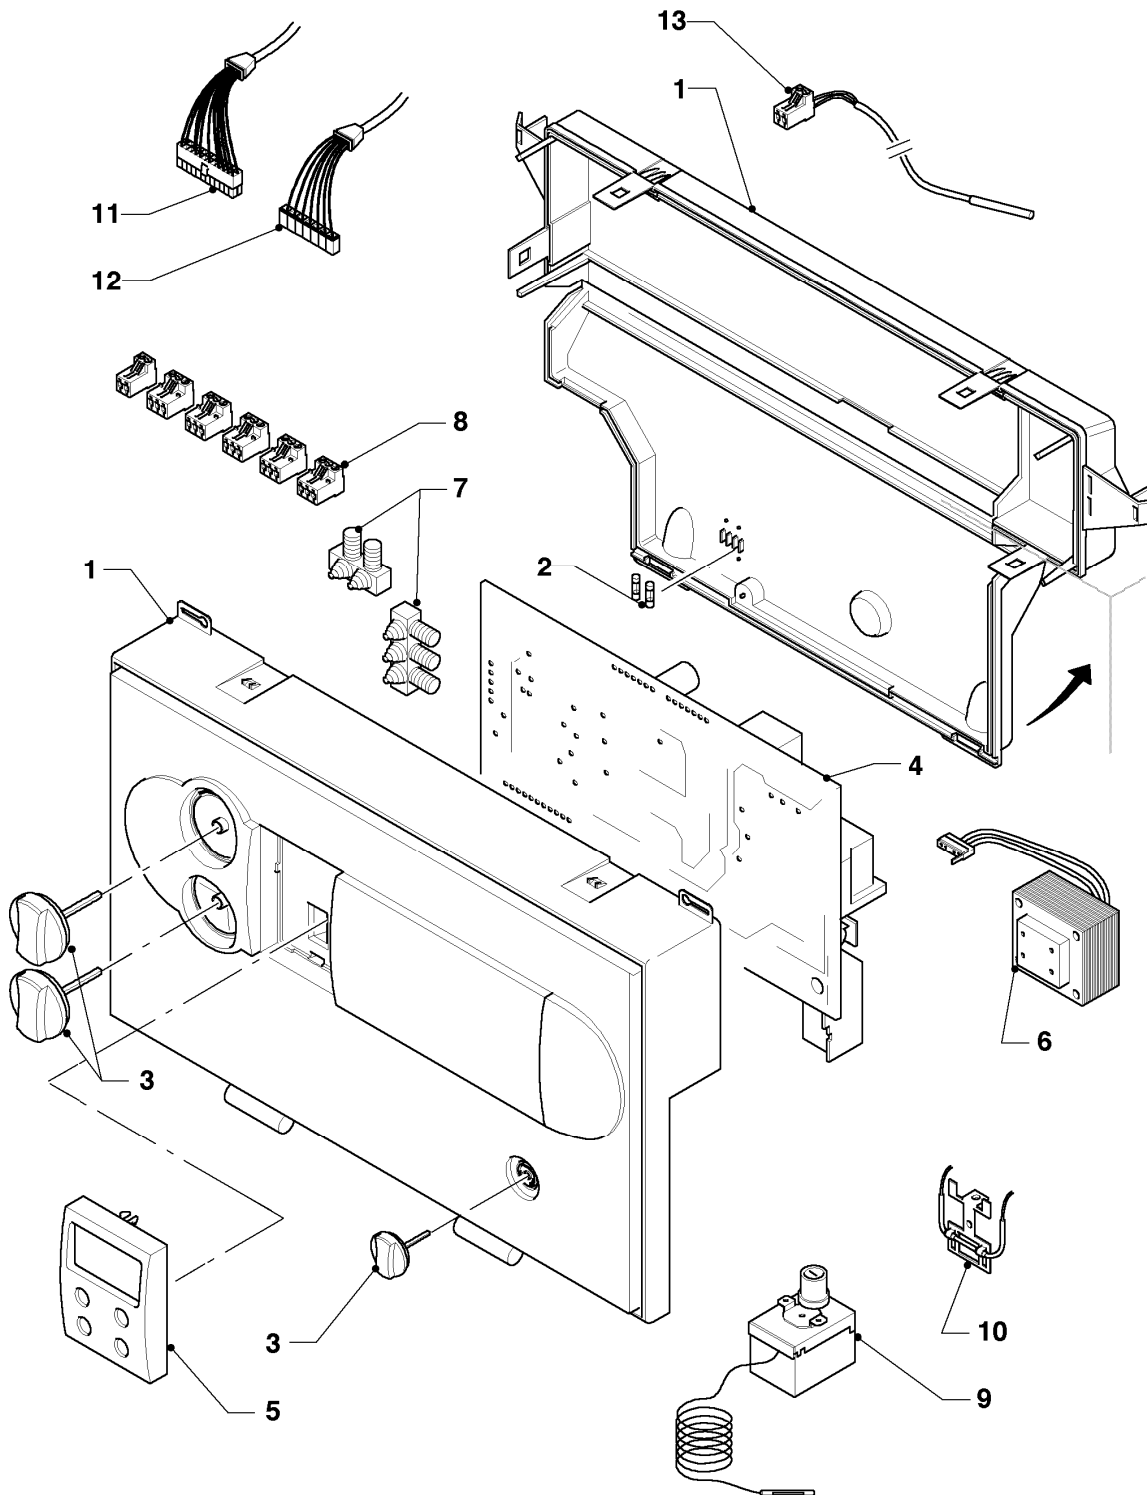

Gas-Heizkessel VK Klein

VK 224/1-C

12 - Schaltkasten

03 - 12 - 054

-> zum Ersatzteilkauf bei www.loebbeshop.de <-

Gas-Heizkessel VK Klein

VK 224/1-C

12 - Schaltkasten

Pos.	Teilenummer	Beschreibung	Hinweis, Bemerkung
01	295292	Schaltkasten-Gehäuse	mit Pos. 03
02	251957	Sicherung T4H (10 St.)	
02	251961	Sicherung 1,25A T (10 St.)	
03	114288	Knopf grau, Set a 3 St.	
04	130846	Leiterplatte	
05	130847	Display beleuchtet	
06	287450	Transformator	
07	078533	Zugentlaster, Set	
08	253815	Steckverbinder-Set (System ProE)	2 polig (blau), 3 polig (weiß), 3 polig (türkis), 3 polig (violett)
08	733737	Steckverbinder (Rast 5, 3-polig)	grün
08	733734	Steckverbinder (Rast 5, 3-polig)	grau
09	101198	Sicherheitstemperaturbegrenzer (STB)	
10	254015	Abgastemperaturwächter	mit Blechschraube 235740
10	235740	Blechschraube ISO 7049	für Abgastemperaturwächter (nicht dargestellt)
11	256296	Kabelbaum	Fühler
12	256294	Kabelbaum	Brenner
13	253552	Fühler (Temperaturfühler)	

-> zum Ersatzteilkauf bei www.loebbeshop.de <-