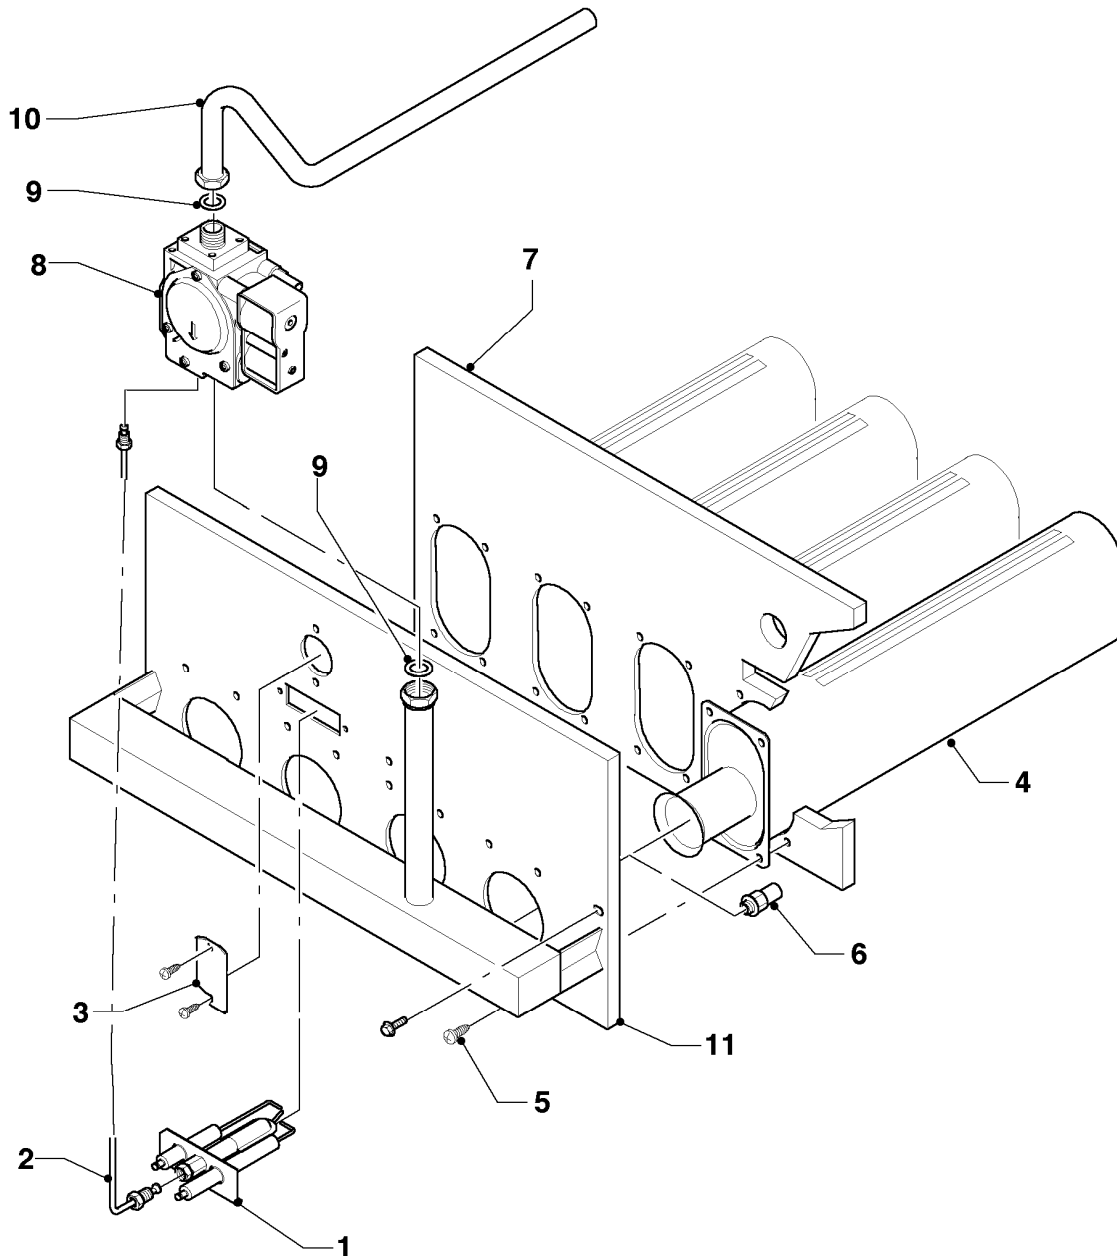

Gas-Heizkessel VK Klein

VK 224/1-C

04 - Brenner

03 - 04 - 069

-> zum Ersatzteilkauf bei www.loebbeshop.de <-

Gas-Heizkessel VK Klein

VK 224/1-C

04 - Brenner

Pos.	Teilenummer	Beschreibung	Hinweis, Bemerkung
01	024603	Zündbrenner	incl. Zündkabel und Zündbrennerdüsen
02	105030	Rohr	VK 224/1-C
03	072186	Abdeckblech	
04	0020026742	Brennerrohr	mit Pos. 05
05	0020107695	Schraube (10 St.)	
06	200195	Düsenwechselsatz (3 Düsen-D 2,35)	VK 224/1-C, Erdgas E (H)
06	200196	Düsenwechselsatz (3 Düsen-D 2,80)	VK 224/1-C, Erdgas LL (L)
06	-	-	Gas-Umstellung auf Flüssiggas P (PB) ist nicht möglich
07	076652	Isolierung	VK 224/1-C
08	053587	Gasarmatur	mit Pos. 09
09	981140	Rechteckdichtring 3/4 (10 St.)	
10	123546	Gasrohr	mit Pos. 09
10	080074	Quetschverschraubung 3/4	nicht dargestellt
11	184963	Brennerplatte (f. 3 Brennerrohre)	VK 224/1-C

-> zum Ersatzteilkauf bei www.loebbeshop.de <-