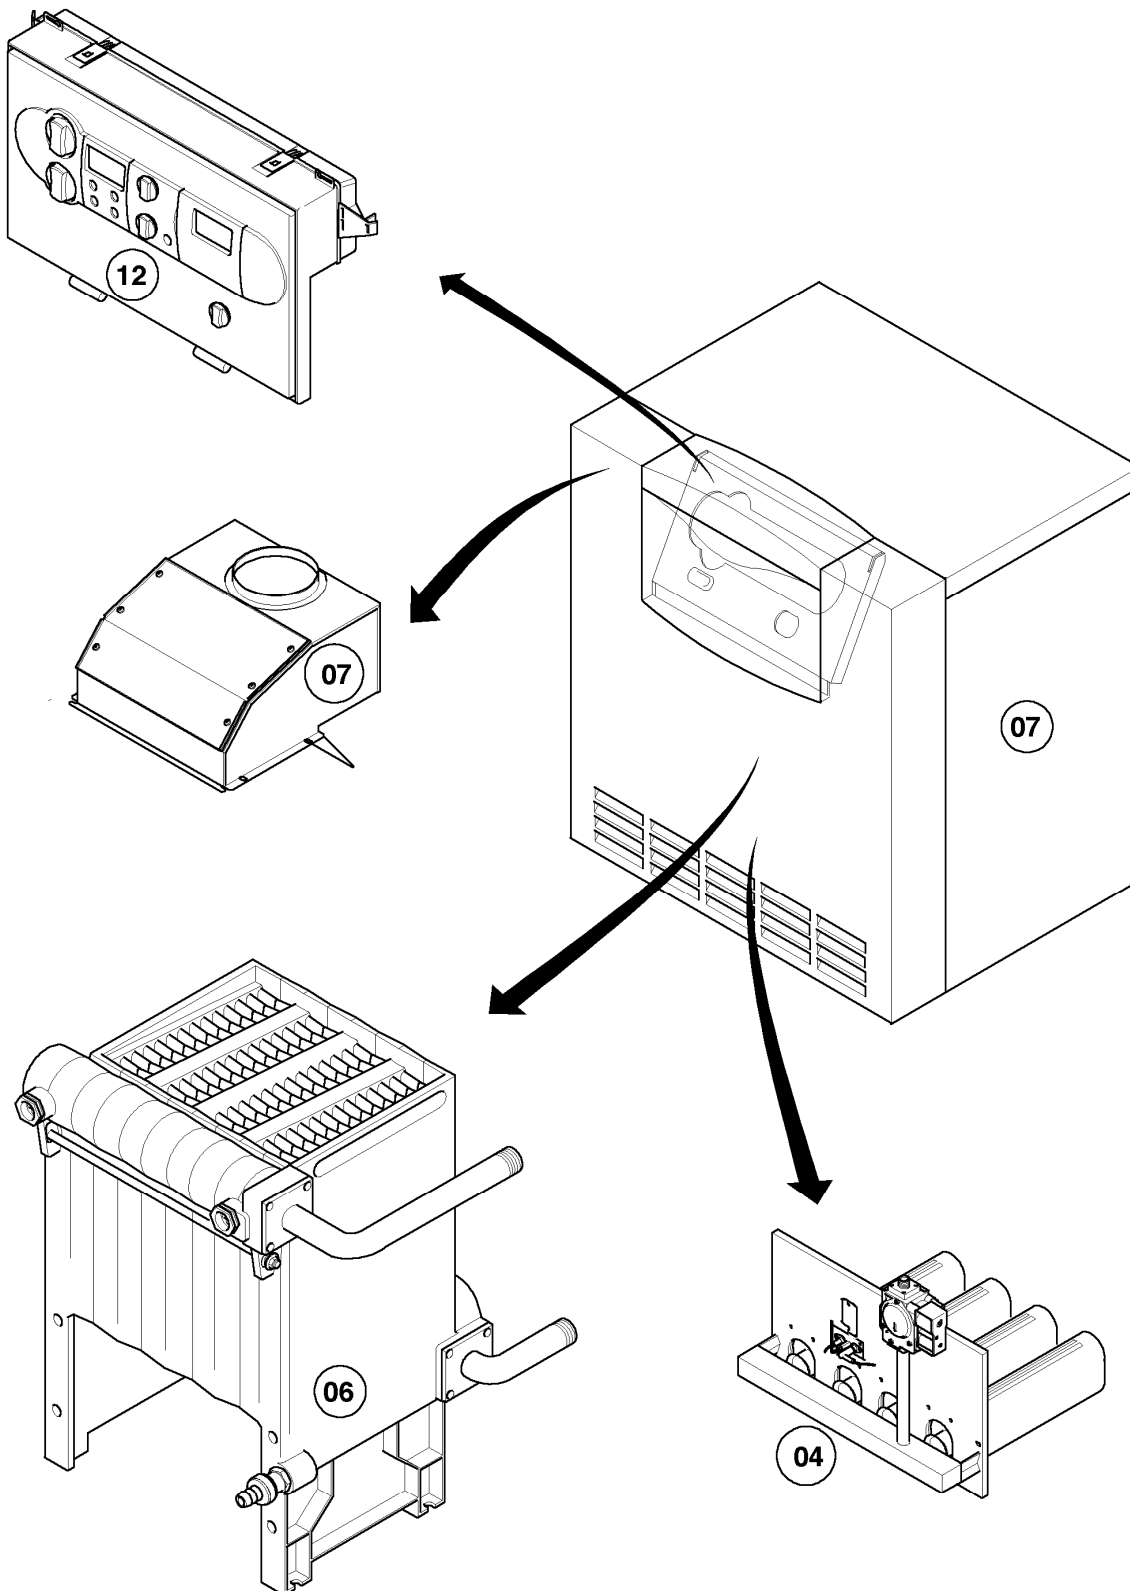

## Gas-Heizkessel VK Klein

VK 224/1-C

Baugruppenübersicht

03 - 00 - 065

-> zum Ersatzteilkauf bei [www.loebbeshop.de](http://www.loebbeshop.de) <-

## Gas-Heizkessel VK Klein

VK 224/1-C

Baugruppenübersicht

Pos.	Baugruppe
04	Brenner
06	Wärmetauscher
07	Verkleidungsteile
12	Schaltkasten

-> zum Ersatzteilkauf bei [www.loebbeshop.de](http://www.loebbeshop.de) <-

## Gas-Heizkessel VK Klein

VK 224/1-C

04 - Brenner

Pos.	Teilenummer	Beschreibung	Hinweis, Bemerkung
01	024603	Zündbrenner	incl. Zündkabel und Zündbrennerdüsen
02	105030	Rohr	VK 224/1-C
03	072186	Abdeckblech	
04	0020026742	Brennerrohr	mit Pos. 05
05	0020107695	Schraube (10 St.)	
06	200195	Düsenwechselsatz (3 Düsen-D 2,35)	VK 224/1-C, Erdgas E (H)
06	200196	Düsenwechselsatz (3 Düsen-D 2,80)	VK 224/1-C, Erdgas LL (L)
06	-	-	Gas-Umstellung auf Flüssiggas P (PB) ist nicht möglich
07	076652	Isolierung	VK 224/1-C
08	053587	Gasarmatur	mit Pos. 09
09	981140	Rechteckdichtring 3/4 (10 St.)	
10	123546	Gasrohr	mit Pos. 09
10	080074	Quetschverschraubung 3/4	nicht dargestellt
11	184963	Brennerplatte (f. 3 Brennerrohre)	VK 224/1-C