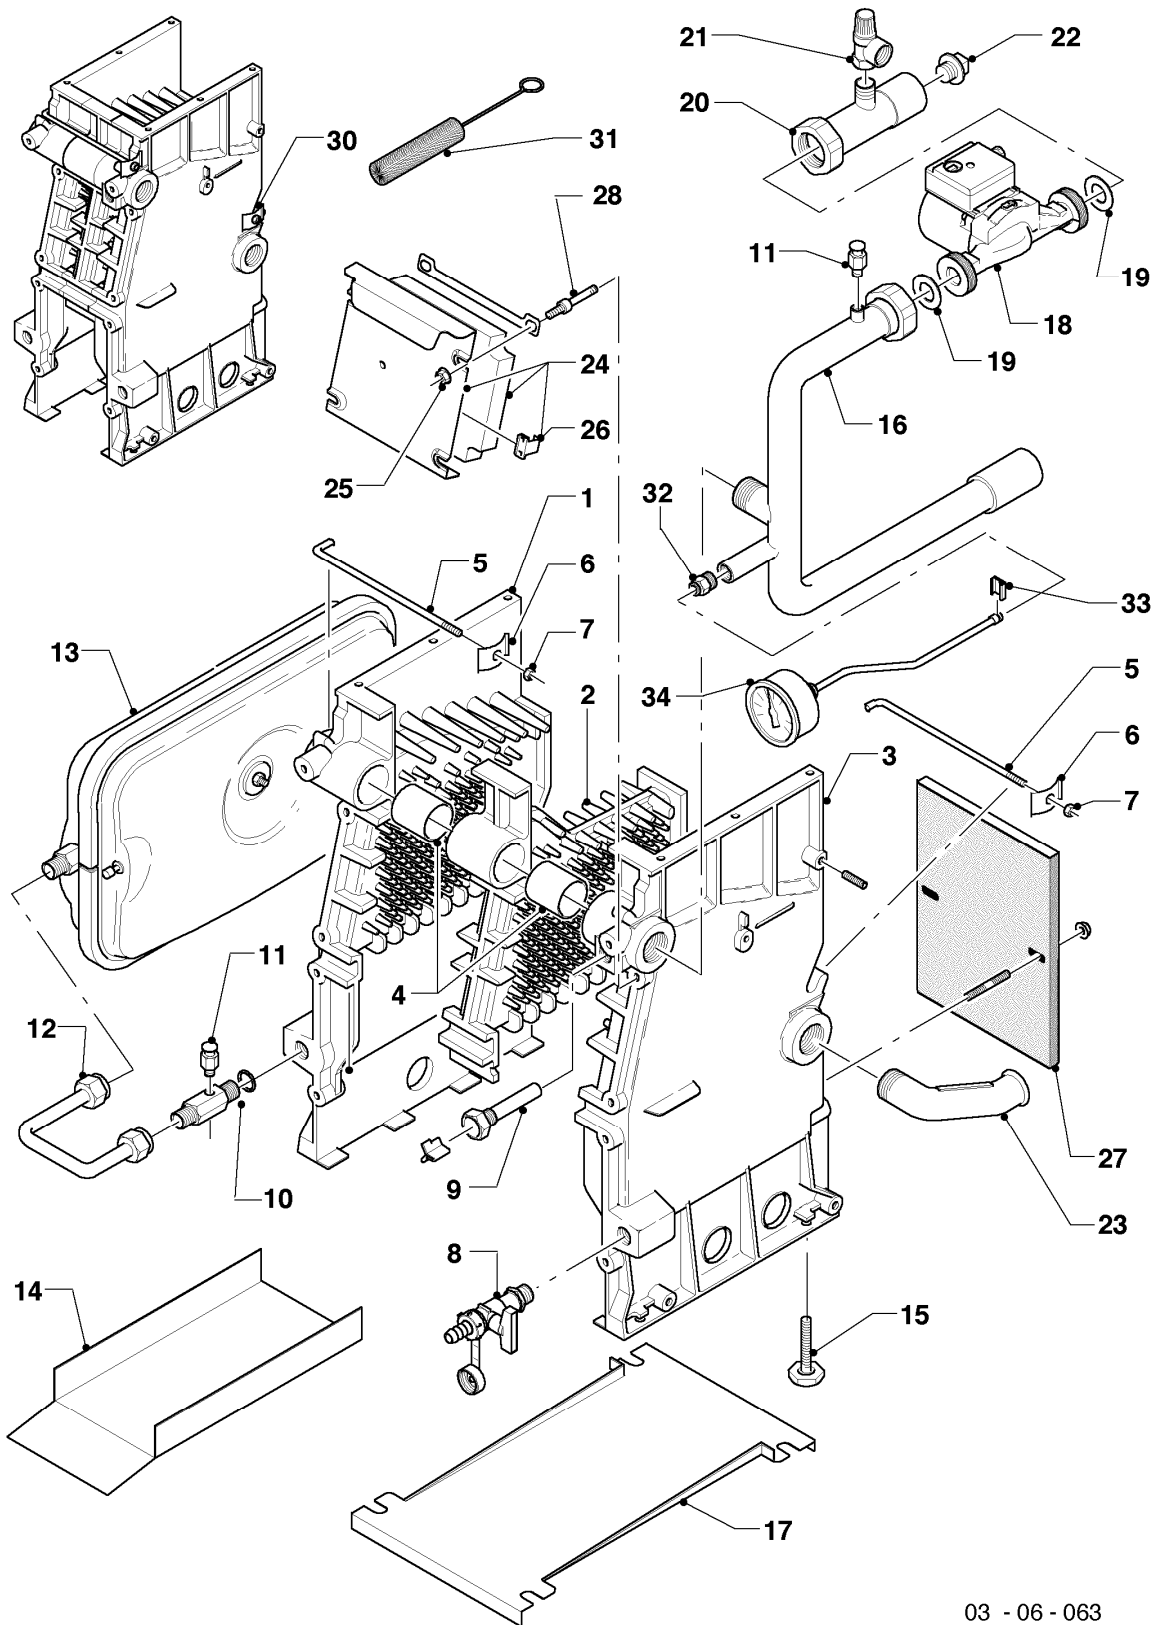

Gas-Heizkessel VK Klein

VK 214/8-E

06 - Wärmetauscher

03 - 06 - 063

-> zum Ersatzteilkauf bei www.loebbeshop.de <-

Gas-Heizkessel VK Klein

VK 214/8-E

06 - Wärmetauscher

Pos.	Teilenummer	Beschreibung	Hinweis, Bemerkung
01	062476	Endglied, links	
02	062480	Mittelglied	
03	062478	Endglied, rechts	
04	061523	Kesselnippel	
05	062207	Ankerstange	VK 214/8-E, mit Pos. 06-07
06	280716	Federscheibe	
07	114888	Sechskantmutter	
08	082225	K.F.E.-Hahn	
09	060631	Fühlerrohr	
09	252025	Fühlersicherung	nicht dargestellt
10	-	-	Position entfällt für diese Geräte
11	060051	Entlüftungsventil R 1/8	
12	-	-	Position entfällt für diese Geräte
13	-	-	Position entfällt für diese Geräte
14	079212	Bodenblech	VK 214/8-E
15	459886	Stellfuß	
16	199242	Vorlaufrohr	
17	296893	Bodenblech	VK 214/8-E
18	-	-	Position entfällt für diese Geräte
19	-	-	Position entfällt für diese Geräte
20	-	-	Position entfällt für diese Geräte
21	-	-	Position entfällt für diese Geräte
22	-	-	Position entfällt für diese Geräte
23	097022	Rücklaufanschluss	VK 214/8-E
24	079521	Abdeckplatte	VK 214/8-E
24	0020078907	Isolierung	VK 214/8-E
25	114809	Sechskantmutter EN 1661-	
26	280243	Klips	
27	213349	Brennraumplatte	VK 214/8-E
28	133939	Formschraube	
30	061982	Kesselblock (5 Glieder)	VK 214/8-E, mit Pos. 01-07
31	297004	Bürste, Kesselbürste	
32	-	-	Position entfällt für diese Geräte
33	-	-	Position entfällt für diese Geräte

-> zum Ersatzteilkauf bei www.loebbeshop.de <-