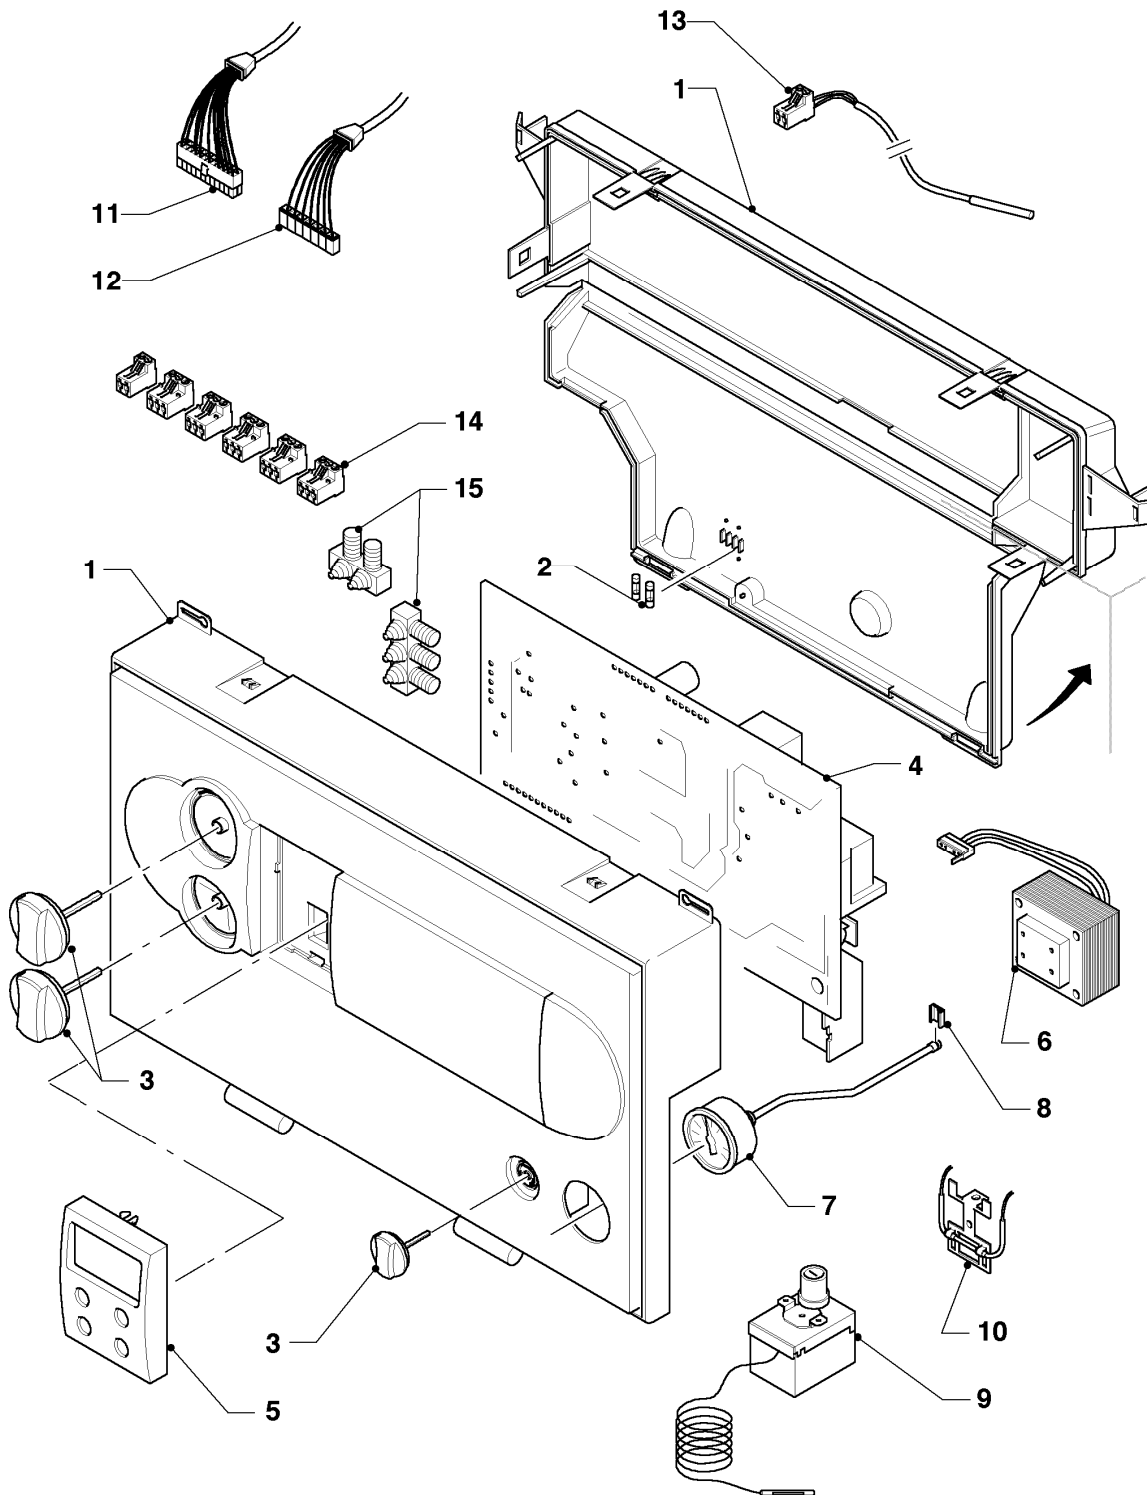

Gas-Heizkessel VK Klein

VK 214/8-E

12 - Schaltkasten

03 - 12 - 055

-> zum Ersatzteilkauf bei www.loebbeshop.de <-

Gas-Heizkessel VK Klein

VK 214/8-E

12 - Schaltkasten

Pos.	Teilenummer	Beschreibung	Hinweis, Bemerkung
01	295315	Gehäuse	mit Pos. 03
02	251957	Sicherung T4H (10 St.)	
02	251961	Sicherung 1,25A T (10 St.)	
03	114289	Knopf platin, Set a 3 St.	
04	130846	Leiterplatte	
05	509182	Leiterplatte (Display)	
06	287450	Transformator	
07	-	-	Position entfällt für diese Geräte
08	-	-	Position entfällt für diese Geräte
09	101198	Sicherheitstemperaturbegrenzer (STB)	
10	254015	Abgastemperaturwächter	mit Blechschraube 235740
10	235740	Blechschraube ISO 7049	für Abgastemperaturwächter (nicht dargestellt)
11	256297	Kabelbaum	(Fühler)
12	256295	Kabelbaum	(Brenner)
13	253552	Fühler (Temperaturfühler)	
14	253815	Steckverbinder-Set (System ProE)	(2p-blau,3p-weiss,3p-türkis,3p-violett)
14	733737	Steckverbinder (Rast 5, 3-polig)	(grün)
14	733734	Steckverbinder (Rast 5, 3-polig)	(grau)
15	078533	Zugentlaster, Set	

-> zum Ersatzteilkauf bei www.loebbeshop.de <-