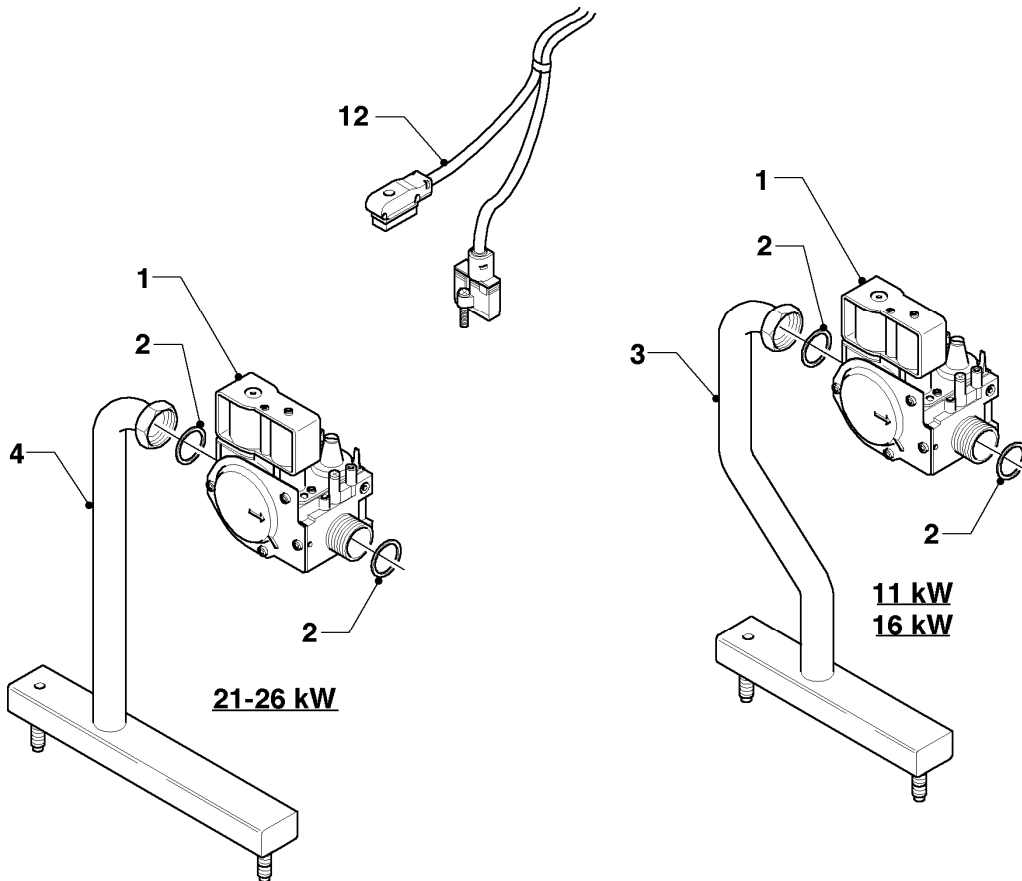

Pos.	Baugruppe
04a	Brenner
04b	Gasregelteile
06	Wärmetauscher
07	Verkleidungsteile
12	Schaltkasten

-> zum Ersatzteilkauf bei www.loebbeshop.de <-

Gas-Heizkessel VK Klein

VK 214/8-E

04a - Brenner

Pos.	Teilenummer	Beschreibung	Hinweis, Bemerkung
00	509269	Abstandhalter	für Zündkabel (nicht dargestellt)
01	050820	Brenner (8 Rohre)	VK 214/8-E, mit Pos. 02-03, 14-15
02	210728	Isolierplatte	VK 214/8-E
03	072186	Abdeckblech	mit Befestigungsmaterial
04	090694	Elektrode (Überwachung)	mit Pos. 06
05	090758	Elektrode (Zündung)	mit Pos. 06
06	119109	Schneidschraube	
07	-	-	siehe Baugruppe 04b Gasregelteile
08	133509	Messnippel	
09	980487	Dichtung	
10	200132	Düsenwechselsatz (6 Düsen-D 1,50)	E (H), mit Pos. 11
10	200133	Düsenwechselsatz (8 Düsen-D 1,50)	E (H), mit Pos. 11
10	200134	Düsenwechselsatz (6 Düsen-D 1,73)	LL (L), mit Pos. 11
10	200135	Düsenwechselsatz (8 Düsen-D 1,73)	LL (L), mit Pos. 11
10	200136	Düsenwechselsatz (6 Düsen-D 0,85)	P (PB), mit Pos. 11
10	200137	Düsenwechselsatz (8 Düsen-D 0,85)	P (PB), mit Pos. 11
11	980486	Dichtung	
12	114809	Sechskantmutter EN 1661-	
13	041670	Keramikstabsatz, Set a 8 St.	nur für E,LL (H,L), Inhalt: 8 Stück
14	-	-	nicht einzeln lieferbar
15	-	-	nicht einzeln lieferbar
16	139239	Stiftschraube	
17	213349	Brennraumplatte	VK 214/8-E
18	079212	Bodenblech	VK 214/8-E

-> zum Ersatzteilkauf bei www.loebbeshop.de <-

Gas-Heizkessel VK Klein

VK 214/8-E

04b - Gasregelteile

03 - 04 - 066

-> zum Ersatzteilkauf bei www.loebbeshop.de <-

Gas-Heizkessel VK Klein

VK 214/8-E

04b - Gasregelteile

Pos.	Teilenummer	Beschreibung	Hinweis, Bemerkung
01	053589	Gasarmatur	VK 214/8-E, mit Pos. 02
02	981140	Rechteckdichtring 3/4 (10 St.)	
04	180812	Verteilerrohr	VK 214/8-E
05	133509	Messnippel	
06	980487	Dichtung	
11	123547	Gasrohr	mit Pos. 02
11	080074	Quetschverschraubung 3/4	nicht dargestellt
12	256295	Kabelbaum	