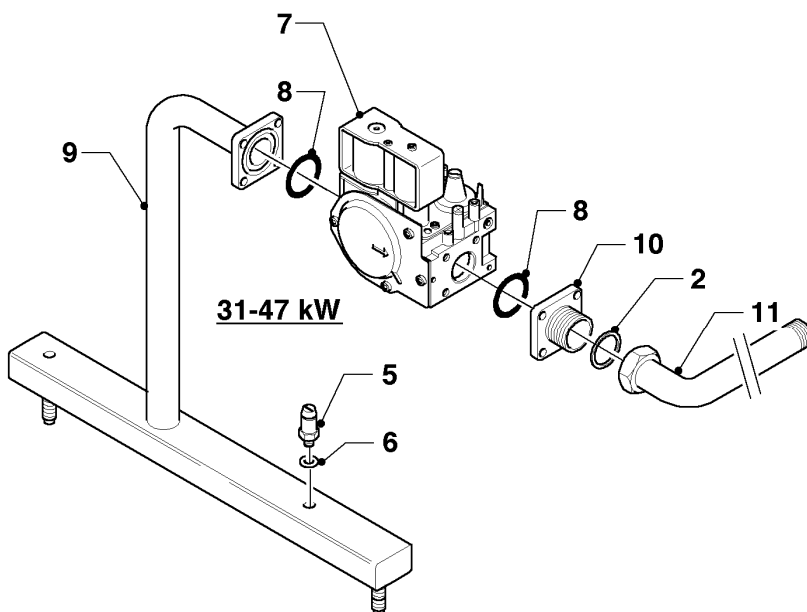

Pos.	Baugruppe
04a	Brenner
04b	Gasregelteile
06	Wärmetauscher
07	Verkleidungsteile
12	Schaltkasten

-> zum Ersatzteilkauf bei www.loebbeshop.de <-

Gas-Heizkessel VK Klein

VK 214/8-E

04a - Brenner

Pos.	Teilenummer	Beschreibung	Hinweis, Bemerkung
00	509269	Abstandhalter	für Zündkabel (nicht dargestellt)
01	050820	Brenner (8 Rohre)	VK 214/8-E, mit Pos. 02-03, 14-15
02	210728	Isolierplatte	VK 214/8-E
03	072186	Abdeckblech	mit Befestigungsmaterial
04	090694	Elektrode (Überwachung)	mit Pos. 06
05	090758	Elektrode (Zündung)	mit Pos. 06
06	119109	Schneidschraube	
07	-	-	siehe Baugruppe 04b Gasregelteile
08	133509	Messnippel	
09	980487	Dichtung	
10	200132	Düsenwechselsatz (6 Düsen-D 1,50)	E (H), mit Pos. 11
10	200133	Düsenwechselsatz (8 Düsen-D 1,50)	E (H), mit Pos. 11
10	200134	Düsenwechselsatz (6 Düsen-D 1,73)	LL (L), mit Pos. 11
10	200135	Düsenwechselsatz (8 Düsen-D 1,73)	LL (L), mit Pos. 11
10	200136	Düsenwechselsatz (6 Düsen-D 0,85)	P (PB), mit Pos. 11
10	200137	Düsenwechselsatz (8 Düsen-D 0,85)	P (PB), mit Pos. 11
11	980486	Dichtung	
12	114809	Sechskantmutter EN 1661-	
13	041670	Keramikstabsatz, Set a 8 St.	nur für E,LL (H,L), Inhalt: 8 Stück
14	-	-	nicht einzeln lieferbar
15	-	-	nicht einzeln lieferbar
16	139239	Stiftschraube	
17	213349	Brennraumplatte	VK 214/8-E
18	079212	Bodenblech	VK 214/8-E

-> zum Ersatzteilkauf bei www.loebbeshop.de <-

Gas-Heizkessel VK Klein

VK 214/8-E

04b - Gasregelteile

03 - 04 - 066

-> zum Ersatzteilkauf bei www.loebbeshop.de <-

Gas-Heizkessel VK Klein

VK 214/8-E

04b - Gasregelteile

Pos.	Teilenummer	Beschreibung	Hinweis, Bemerkung
01	053589	Gasarmatur	VK 214/8-E, mit Pos. 02
02	981140	Rechteckdichtring 3/4 (10 St.)	
04	180812	Verteilerrohr	VK 214/8-E
05	133509	Messnippel	
06	980487	Dichtung	
11	123547	Gasrohr	mit Pos. 02
11	080074	Quetschverschraubung 3/4	nicht dargestellt
12	256295	Kabelbaum	