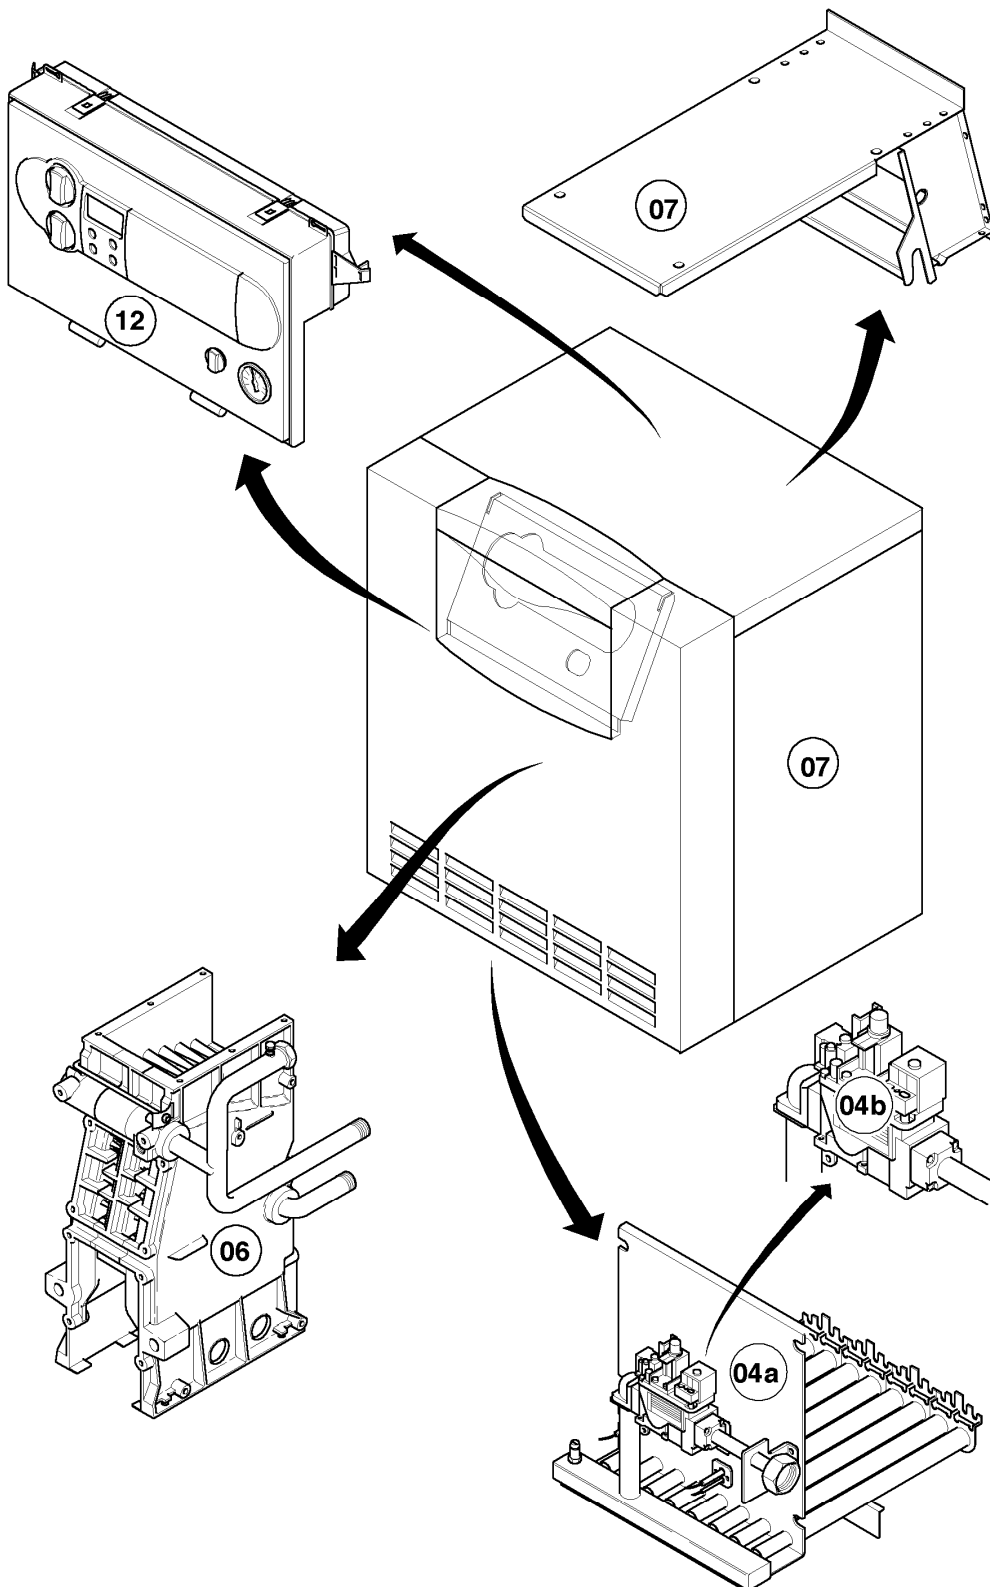

Gas-Heizkessel VK Klein

VK 214/8-E

Baugruppenübersicht

03 - 00 - 058.01

-> zum Ersatzteilkauf bei www.loebbeshop.de <-

Gas-Heizkessel VK Klein

VK 214/8-E

Baugruppenübersicht

Pos.	Baugruppe
04a	Brenner
04b	Gasregelteile
06	Wärmetauscher
07	Verkleidungsteile
12	Schaltkasten

-> zum Ersatzteilkauf bei www.loebbeshop.de <-

Gas-Heizkessel VK Klein

VK 214/8-E

04a - Brenner

Pos.	Teilenummer	Beschreibung	Hinweis, Bemerkung
00	509269	Abstandhalter	für Zündkabel (nicht dargestellt)
01	050820	Brenner (8 Rohre)	VK 214/8-E, mit Pos. 02-03, 14-15
02	210728	Isolierplatte	VK 214/8-E
03	072186	Abdeckblech	mit Befestigungsmaterial
04	090694	Elektrode (Überwachung)	mit Pos. 06
05	090758	Elektrode (Zündung)	mit Pos. 06
06	119109	Schneidschraube	
07	-	-	siehe Baugruppe 04b Gasregelteile
08	133509	Messnippel	
09	980487	Dichtung	
10	200132	Düsenwechselsatz (6 Düsen-D 1,50)	E (H), mit Pos. 11
10	200133	Düsenwechselsatz (8 Düsen-D 1,50)	E (H), mit Pos. 11
10	200134	Düsenwechselsatz (6 Düsen-D 1,73)	LL (L), mit Pos. 11
10	200135	Düsenwechselsatz (8 Düsen-D 1,73)	LL (L), mit Pos. 11
10	200136	Düsenwechselsatz (6 Düsen-D 0,85)	P (PB), mit Pos. 11
10	200137	Düsenwechselsatz (8 Düsen-D 0,85)	P (PB), mit Pos. 11
11	980486	Dichtung	
12	114809	Sechskantmutter EN 1661-	
13	041670	Keramikstabsatz, Set a 8 St.	nur für E,LL (H,L), Inhalt: 8 Stück
14	-	-	nicht einzeln lieferbar
15	-	-	nicht einzeln lieferbar
16	139239	Stiftschraube	
17	213349	Brennraumplatte	VK 214/8-E
18	079212	Bodenblech	VK 214/8-E

04b - Gasregelteile

Pos.	Teilenummer	Beschreibung	Hinweis, Bemerkung
01	053589	Gasarmatur	VK 214/8-E, mit Pos. 02
02	981140	Rechteckdichtring 3/4 (10 St.)	
04	180812	Verteilerrohr	VK 214/8-E
05	133509	Messnippel	
06	980487	Dichtung	
11	123547	Gasrohr	mit Pos. 02
11	080074	Quetschverschraubung 3/4	nicht dargestellt
12	256295	Kabelbaum	