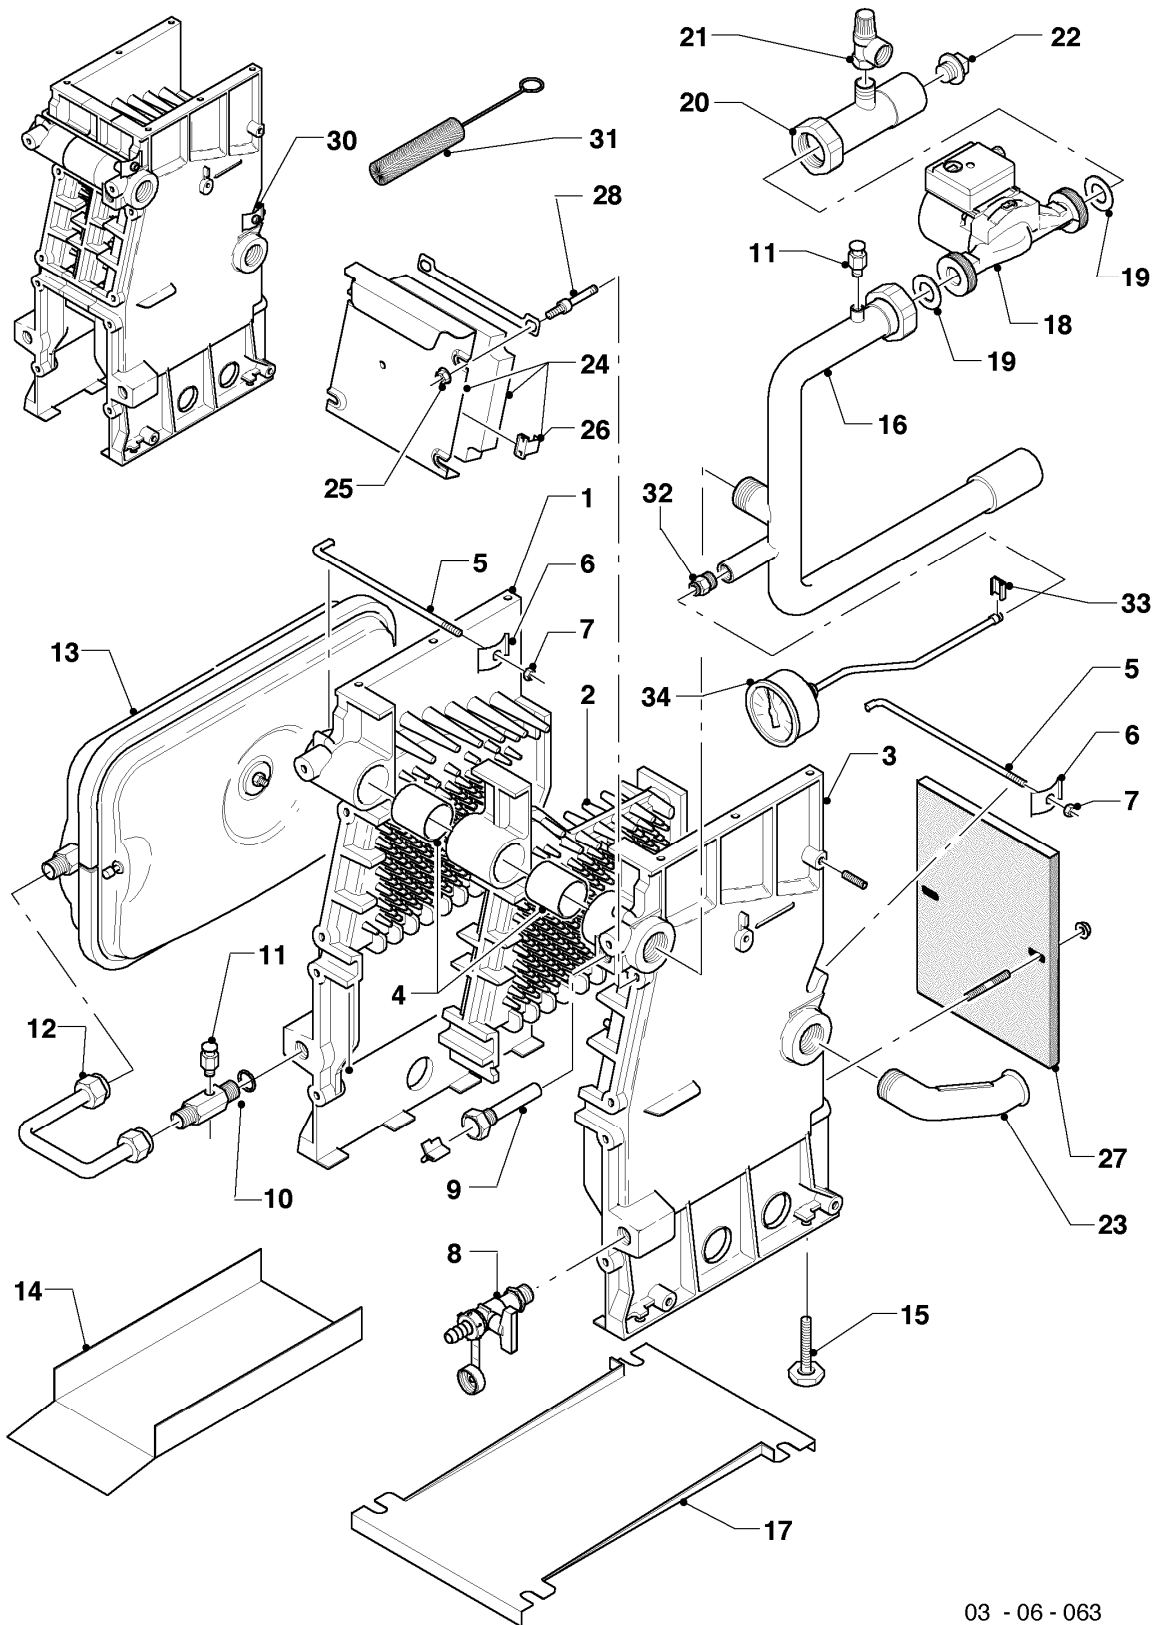

Gas-Heizkessel VK Klein

VK 164/8-E

06 - Wärmetauscher

03 - 06 - 063

-> zum Ersatzteilkauf bei www.loebbeshop.de <-

Gas-Heizkessel VK Klein

VK 164/8-E

06 - Wärmetauscher

Pos.	Teilenummer	Beschreibung	Hinweis, Bemerkung
01	062476	Endglied, links	
02	062480	Mittelglied	
03	062478	Endglied, rechts	
04	061523	Kesselnippel	
05	062206	Ankerstange	VK 164/8-E, mit Pos. 06-07
06	280716	Federscheibe	
07	114888	Sechskantmutter	
08	082225	K.F.E.-Hahn	
09	060631	Fühlerrohr	
09	252025	Fühlersicherung	nicht dargestellt
10	-	-	Position entfällt für diese Geräte
11	060051	Entlüftungsventil R 1/8	
12	-	-	Position entfällt für diese Geräte
13	-	-	Position entfällt für diese Geräte
14	079211	Bodenblech	VK 164/8-E
15	459886	Stellfuß	
16	199242	Vorlaufrohr	
17	296892	Bodenblech	VK 164/8-E
18	-	-	Position entfällt für diese Geräte
19	-	-	Position entfällt für diese Geräte
20	-	-	Position entfällt für diese Geräte
21	-	-	Position entfällt für diese Geräte
22	-	-	Position entfällt für diese Geräte
23	097022	Rücklaufanschluss	VK 164/8-E
24	079520	Abdeckplatte	VK 164/8-E
24	0020078906	Isolierung	VK 164/8-E
25	114809	Sechskantmutter EN 1661-	
26	280243	Klips	
27	213348	Brennraumplatte	VK 164/8-E
28	133939	Formschraube	
30	061981	Kesselblock (4 Glieder)	VK 164/8-E, mit Pos. 01-07
31	297004	Bürste, Kesselbürste	
32	-	-	Position entfällt für diese Geräte
33	-	-	Position entfällt für diese Geräte

-> zum Ersatzteilkauf bei www.loebbeshop.de <-