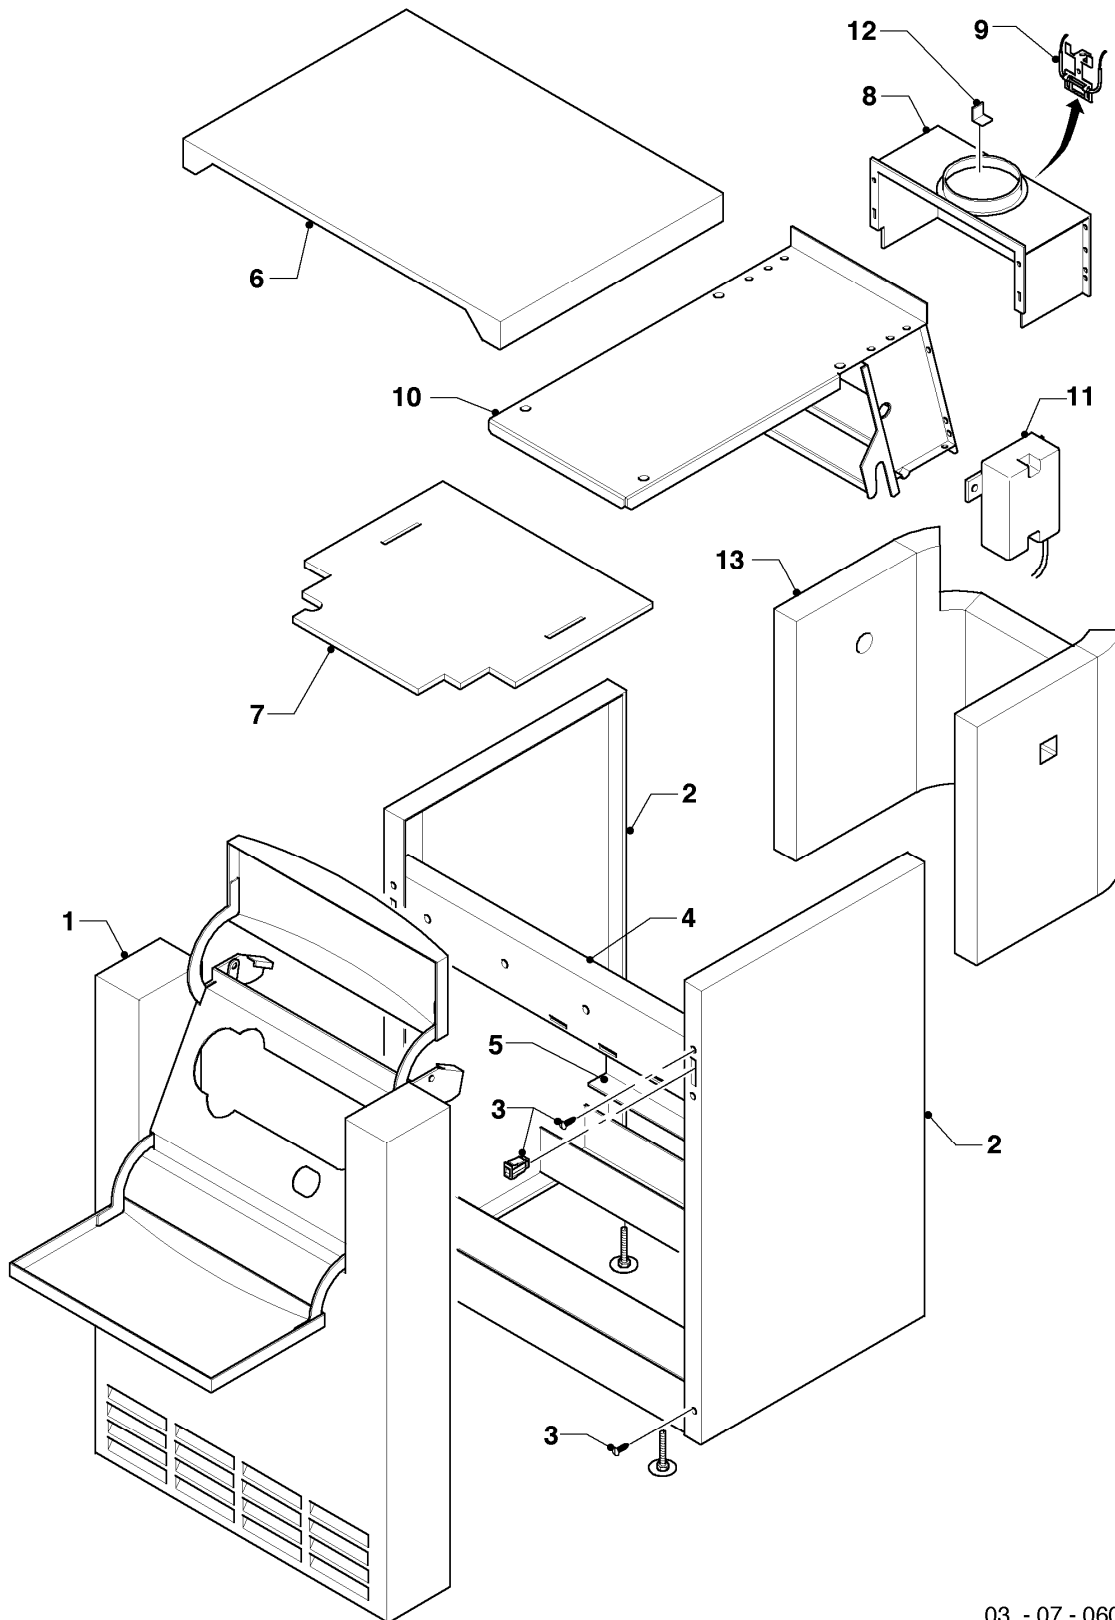

Gas-Heizkessel VK Klein

VK 164/8-E

07 - Verkleidungsteile

03 - 07 - 060

-> zum Ersatzteilkauf bei www.loebbeshop.de <-

Gas-Heizkessel VK Klein

VK 164/8-E

07 - Verkleidungsteile

Pos.	Teilenummer	Beschreibung	Hinweis, Bemerkung
01	068943	Haube	VK 164/8-E
02	207507	Seitenteil	links und rechts identisch
03	219656	Befestigungssatz (Seitenteil)	Inhalt: 2 Bolzen, 2 Klemmfedern, 12 Schrauben
04	092285	Halteleiste (Quertraverse)	VK 164/8-E
05	092289	Halteleiste (Quertraverse)	VK 164/8-E
06	209854	Deckel	VK 164/8-E
07	127738	Wärmedämmung	VK 164/8-E
08	075075	Strömungssicherung	VK 164/8-E
09	254015	Abgastemperaturwächter	mit Blechschraube 235740
09	235740	Blechschraube ISO 7049	für Abgastemperaturwächter (nicht dargestellt)
10	097705	Abgashaube	VK 164/8-E, mit Welle und Abgasklappe
10	0020107762	Halter (Welle)	(1 Stück / nicht dargestellt)
10	990157	Dichtband (1,0 m)	nicht dargestellt
11	140433	Stellantrieb	mit Befestigungsmaterial
12	280235	Klips	
13	123372	Isoliermatte, Kesselblock	VK 164/8-E

-> zum Ersatzteilkauf bei www.loebbeshop.de <-