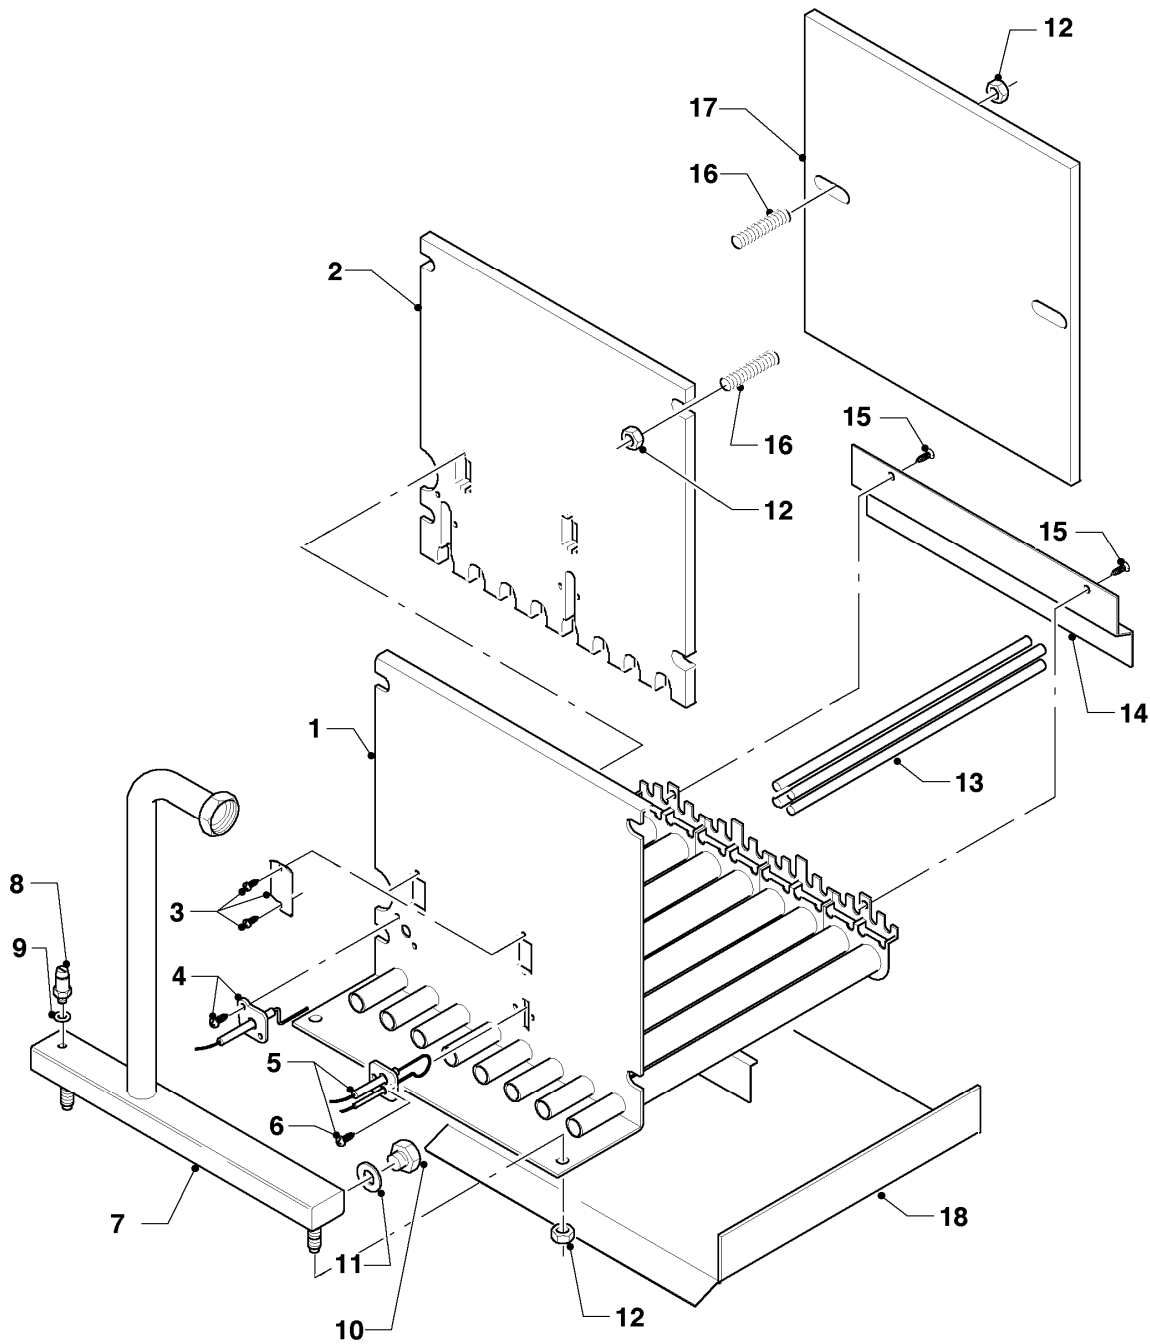

Gas-Heizkessel VK Klein

VK 164/8-E

Baugruppenübersicht

03 - 00 - 058.01

-> zum Ersatzteilkauf bei www.loebbeshop.de <-

Gas-Heizkessel VK Klein

VK 164/8-E

Baugruppenübersicht

Pos.	Baugruppe
04a	Brenner
04b	Gasregelteile
06	Wärmetauscher
07	Verkleidungsteile
12	Schaltkasten

-> zum Ersatzteilkauf bei www.loebbeshop.de <-

Gas-Heizkessel VK Klein

VK 164/8-E

04a - Brenner

03 - 04 - 061

-> zum Ersatzteilkauf bei www.loebbeshop.de <-

Gas-Heizkessel VK Klein

VK 164/8-E

04a - Brenner

Pos.	Teilenummer	Beschreibung	Hinweis, Bemerkung
00	509269	Abstandhalter	für Zündkabel (nicht dargestellt)
01	050819	Brenner (6 Rohre)	VK 164/8-E, mit Pos. 02-03, 14-15
02	210727	Isolierplatte	VK 164/8-E
03	072186	Abdeckblech	mit Befestigungsmaterial
04	090694	Elektrode (Überwachung)	mit Pos. 06
05	090758	Elektrode (Zündung)	mit Pos. 06
06	119109	Schneidschraube	
07	-	-	siehe Baugruppe 04b Gasregelteile
08	133509	Messnippel	
09	980487	Dichtung	
10	200132	Düsenwechselsatz (6 Düsen-D 1,50)	E (H), mit Pos. 11
10	200133	Düsenwechselsatz (8 Düsen-D 1,50)	E (H), mit Pos. 11
10	200134	Düsenwechselsatz (6 Düsen-D 1,73)	LL (L), mit Pos. 11
10	200135	Düsenwechselsatz (8 Düsen-D 1,73)	LL (L), mit Pos. 11
10	200136	Düsenwechselsatz (6 Düsen-D 0,85)	P (PB), mit Pos. 11
10	200137	Düsenwechselsatz (8 Düsen-D 0,85)	P (PB), mit Pos. 11
11	980486	Dichtung	
12	114809	Sechskantmutter EN 1661-	
13	041670	Keramikstabsatz, Set a 8 St.	nur für E,LL (H,L), Inhalt: 8 Stück
14	-	-	nicht einzeln lieferbar
15	-	-	nicht einzeln lieferbar
16	139239	Stiftschraube	
17	213348	Brennraumplatte	VK 164/8-E
18	079211	Bodenblech	VK 164/8-E

04b - Gasregelteile

Pos.	Teilenummer	Beschreibung	Hinweis, Bemerkung
01	053589	Gasarmatur	VK 164/8-E, mit Pos. 02
02	981140	Rechteckdichtring 3/4 (10 St.)	
03	180811	Verteilerrohr	VK 164/8-E
05	133509	Messnippel	
06	980487	Dichtung	
11	123547	Gasrohr	mit Pos. 02
11	080074	Quetschverschraubung 3/4	nicht dargestellt
12	256295	Kabelbaum	