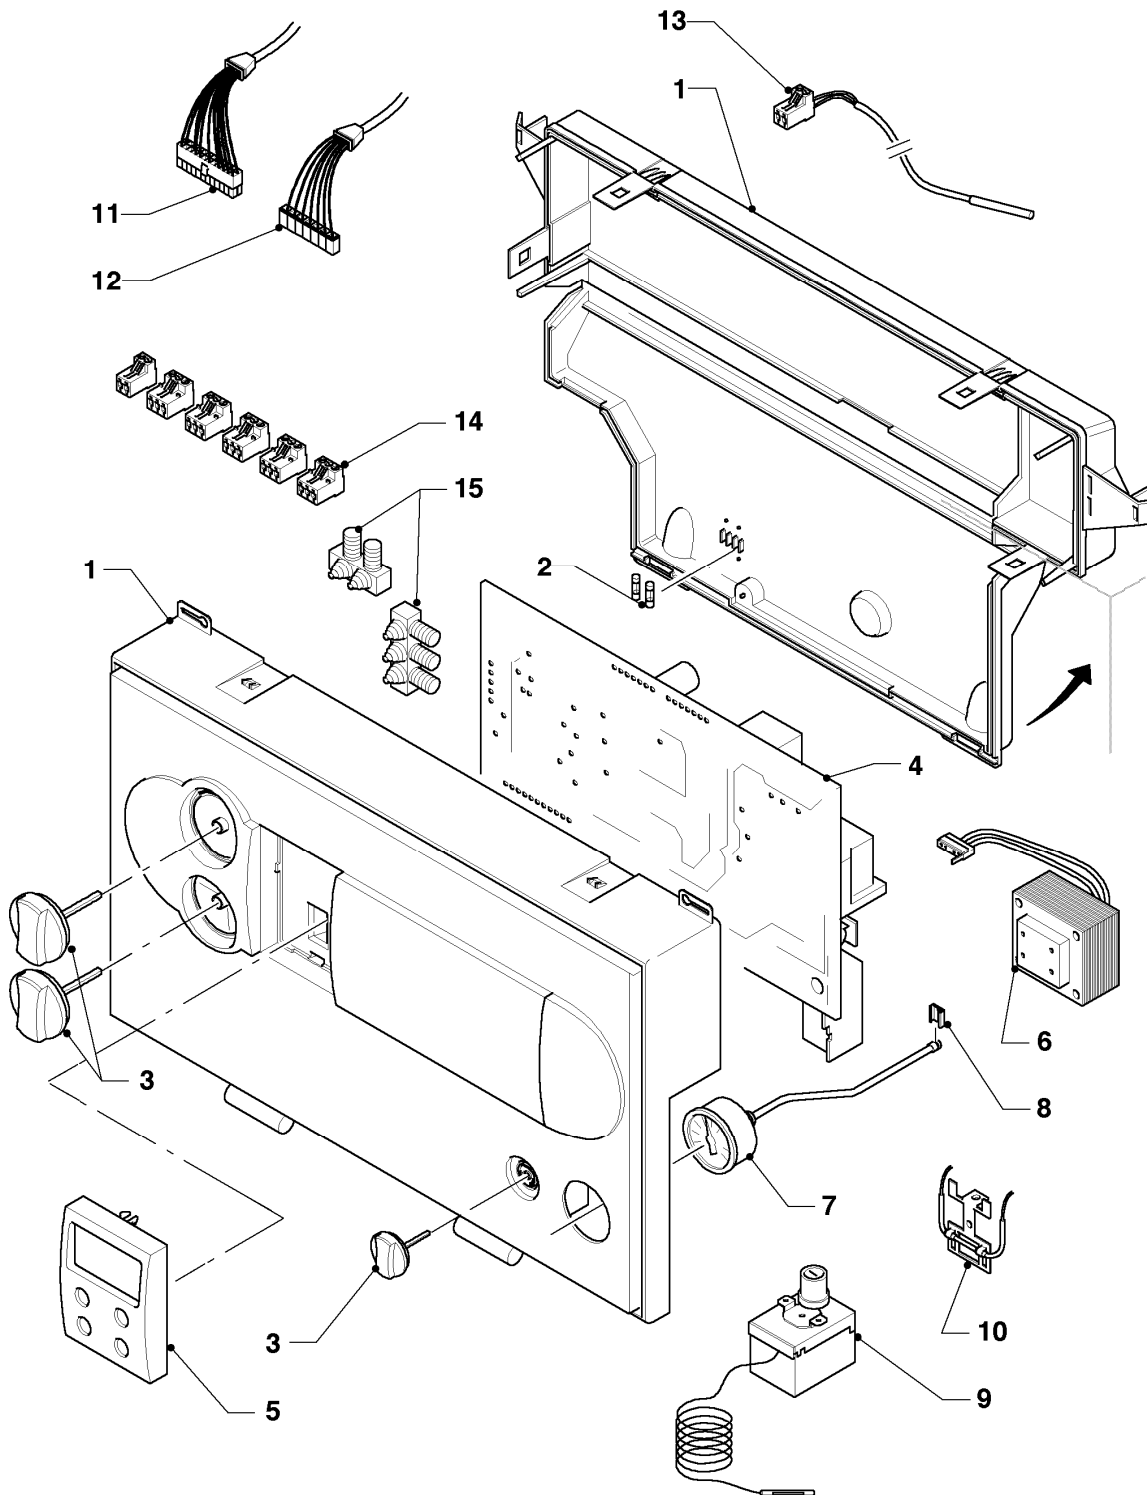

Gas-Heizkessel VK Klein

VK 164/8-E

12 - Schaltkasten

03 - 12 - 055

-> zum Ersatzteilkauf bei www.loebbeshop.de <-

Gas-Heizkessel VK Klein

VK 164/8-E

12 - Schaltkasten

Pos.	Teilenummer	Beschreibung	Hinweis, Bemerkung
01	295315	Gehäuse	mit Pos. 03
02	251957	Sicherung T4H (10 St.)	
02	251961	Sicherung 1,25A T (10 St.)	
03	114289	Knopf platin, Set a 3 St.	
04	130846	Leiterplatte	
05	509182	Leiterplatte (Display)	
06	287450	Transformator	
07	-	-	Position entfällt für diese Geräte
08	-	-	Position entfällt für diese Geräte
09	101198	Sicherheitstemperaturbegrenzer (STB)	
10	254015	Abgastemperaturwächter	mit Blechschraube 235740
10	235740	Blechschraube ISO 7049	für Abgastemperaturwächter (nicht dargestellt)
11	256297	Kabelbaum	(Fühler)
12	256295	Kabelbaum	(Brenner)
13	253552	Fühler (Temperaturfühler)	
14	253815	Steckverbinder-Set (System ProE)	(2p-blau,3p-weiss,3p-türkis,3p-violett)
14	733737	Steckverbinder (Rast 5, 3-polig)	(grün)
14	733734	Steckverbinder (Rast 5, 3-polig)	(grau)
15	078533	Zugentlaster, Set	

-> zum Ersatzteilkauf bei www.loebbeshop.de <-