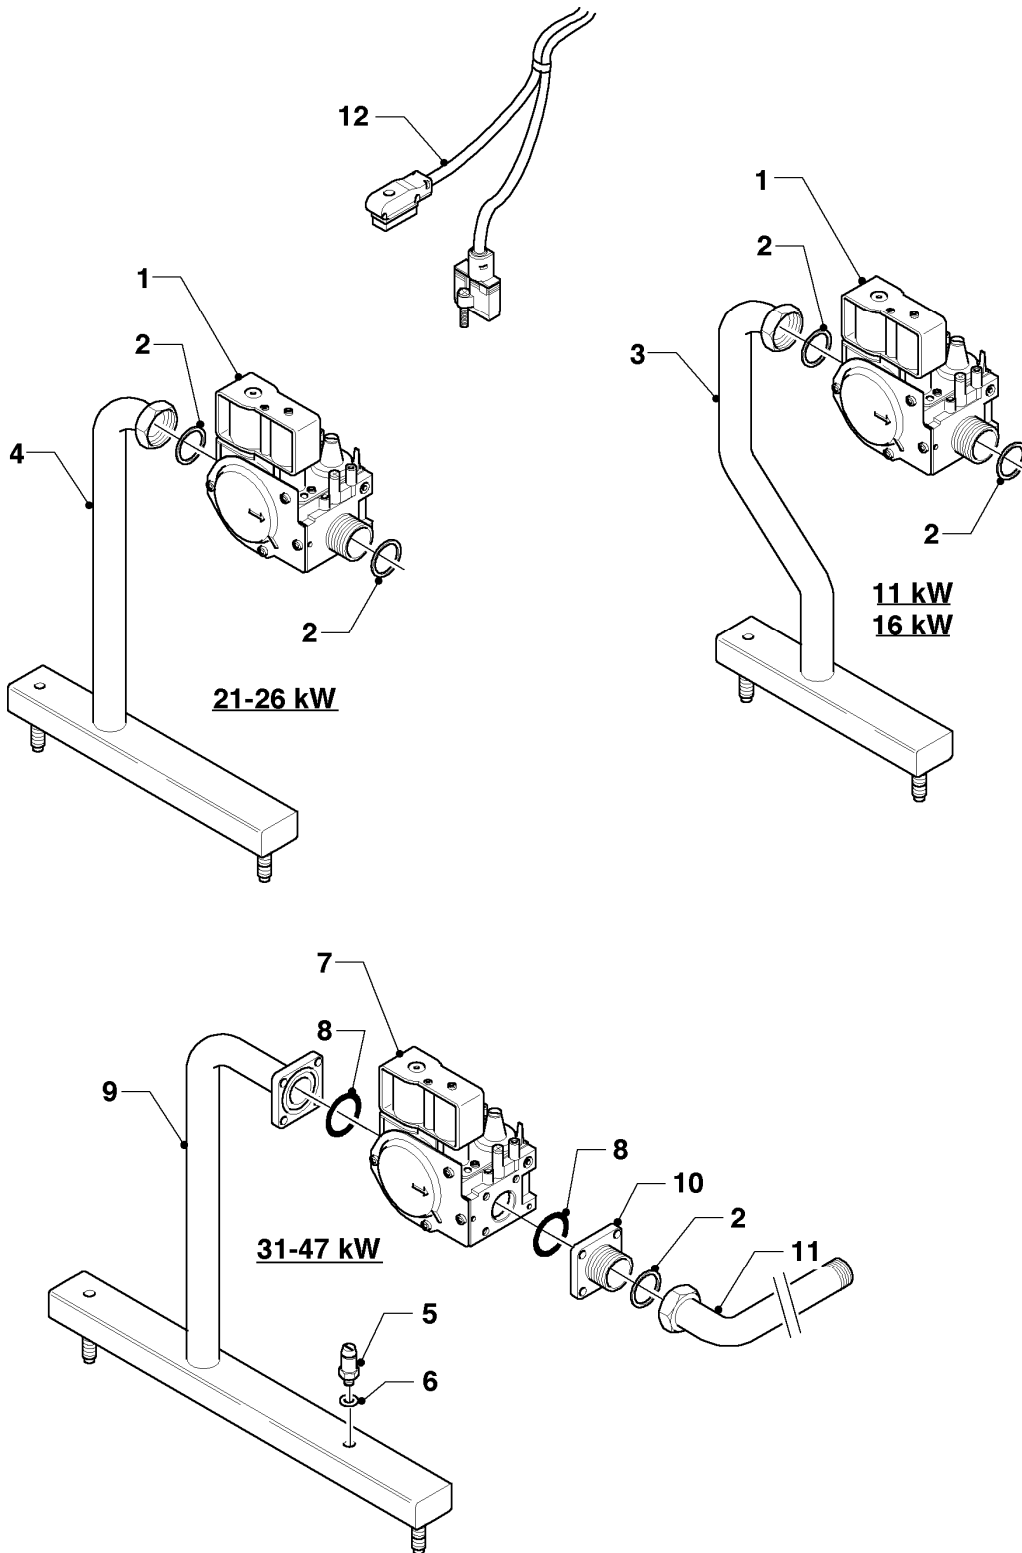

Gas-Heizkessel VK Klein

VK 164/8-E

04b - Gasregelteile

03 - 04 - 066

-> zum Ersatzteilkauf bei www.loebbeshop.de <-

Gas-Heizkessel VK Klein

VK 164/8-E

04b - Gasregelteile

Pos.	Teilenummer	Beschreibung	Hinweis, Bemerkung
01	053589	Gasarmatur	VK 164/8-E, mit Pos. 02
02	981140	Rechteckdichtring 3/4 (10 St.)	
03	180811	Verteilerrohr	VK 164/8-E
05	133509	Messnippel	
06	980487	Dichtung	
11	123547	Gasrohr	mit Pos. 02
11	080074	Quetschverschraubung 3/4	nicht dargestellt
12	256295	Kabelbaum	

-> zum Ersatzteilkauf bei www.loebbeshop.de <-