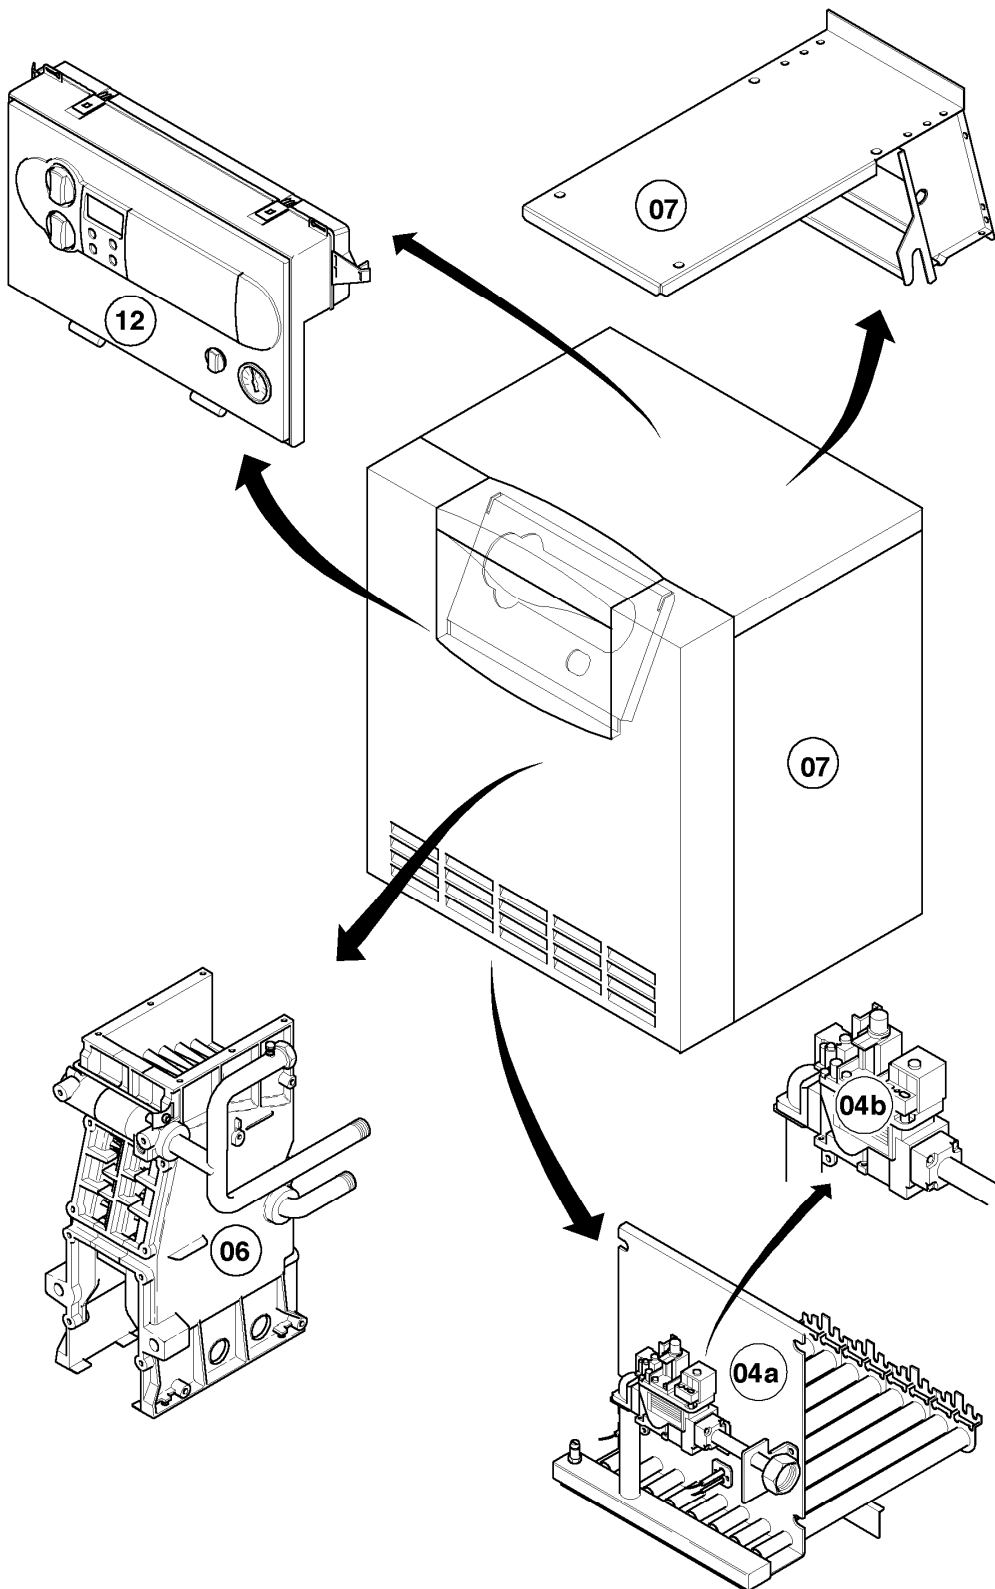

Gas-Heizkessel VK Klein

VK 164/8-E

Baugruppenübersicht

03 - 00 - 058.01

-> zum Ersatzteilkauf bei www.loebbeshop.de <-

Gas-Heizkessel VK Klein

VK 164/8-E

Baugruppenübersicht

Pos.	Baugruppe
04a	Brenner
04b	Gasregelteile
06	Wärmetauscher
07	Verkleidungsteile
12	Schaltkasten

-> zum Ersatzteilkauf bei www.loebbeshop.de <-

Gas-Heizkessel VK Klein

VK 164/8-E

04a - Brenner

03 - 04 - 061

-> zum Ersatzteilkauf bei www.loebbeshop.de <-

Gas-Heizkessel VK Klein

VK 164/8-E

04a - Brenner

Pos.	Teilenummer	Beschreibung	Hinweis, Bemerkung
00	509269	Abstandhalter	für Zündkabel (nicht dargestellt)
01	050819	Brenner (6 Rohre)	VK 164/8-E, mit Pos. 02-03, 14-15
02	210727	Isolierplatte	VK 164/8-E
03	072186	Abdeckblech	mit Befestigungsmaterial
04	090694	Elektrode (Überwachung)	mit Pos. 06
05	090758	Elektrode (Zündung)	mit Pos. 06
06	119109	Schneidschraube	
07	-	-	siehe Baugruppe 04b Gasregelteile
08	133509	Messnippel	
09	980487	Dichtung	
10	200132	Düsenwechselsatz (6 Düsen-D 1,50)	E (H), mit Pos. 11
10	200133	Düsenwechselsatz (8 Düsen-D 1,50)	E (H), mit Pos. 11
10	200134	Düsenwechselsatz (6 Düsen-D 1,73)	LL (L), mit Pos. 11
10	200135	Düsenwechselsatz (8 Düsen-D 1,73)	LL (L), mit Pos. 11
10	200136	Düsenwechselsatz (6 Düsen-D 0,85)	P (PB), mit Pos. 11
10	200137	Düsenwechselsatz (8 Düsen-D 0,85)	P (PB), mit Pos. 11
11	980486	Dichtung	
12	114809	Sechskantmutter EN 1661-	
13	041670	Keramikstabsatz, Set a 8 St.	nur für E,LL (H,L), Inhalt: 8 Stück
14	-	-	nicht einzeln lieferbar
15	-	-	nicht einzeln lieferbar
16	139239	Stiftschraube	
17	213348	Brennraumplatte	VK 164/8-E
18	079211	Bodenblech	VK 164/8-E

04b - Gasregelteile

Pos.	Teilenummer	Beschreibung	Hinweis, Bemerkung
01	053589	Gasarmatur	VK 164/8-E, mit Pos. 02
02	981140	Rechteckdichtring 3/4 (10 St.)	
03	180811	Verteilerrohr	VK 164/8-E
05	133509	Messnippel	
06	980487	Dichtung	
11	123547	Gasrohr	mit Pos. 02
11	080074	Quetschverschraubung 3/4	nicht dargestellt
12	256295	Kabelbaum	