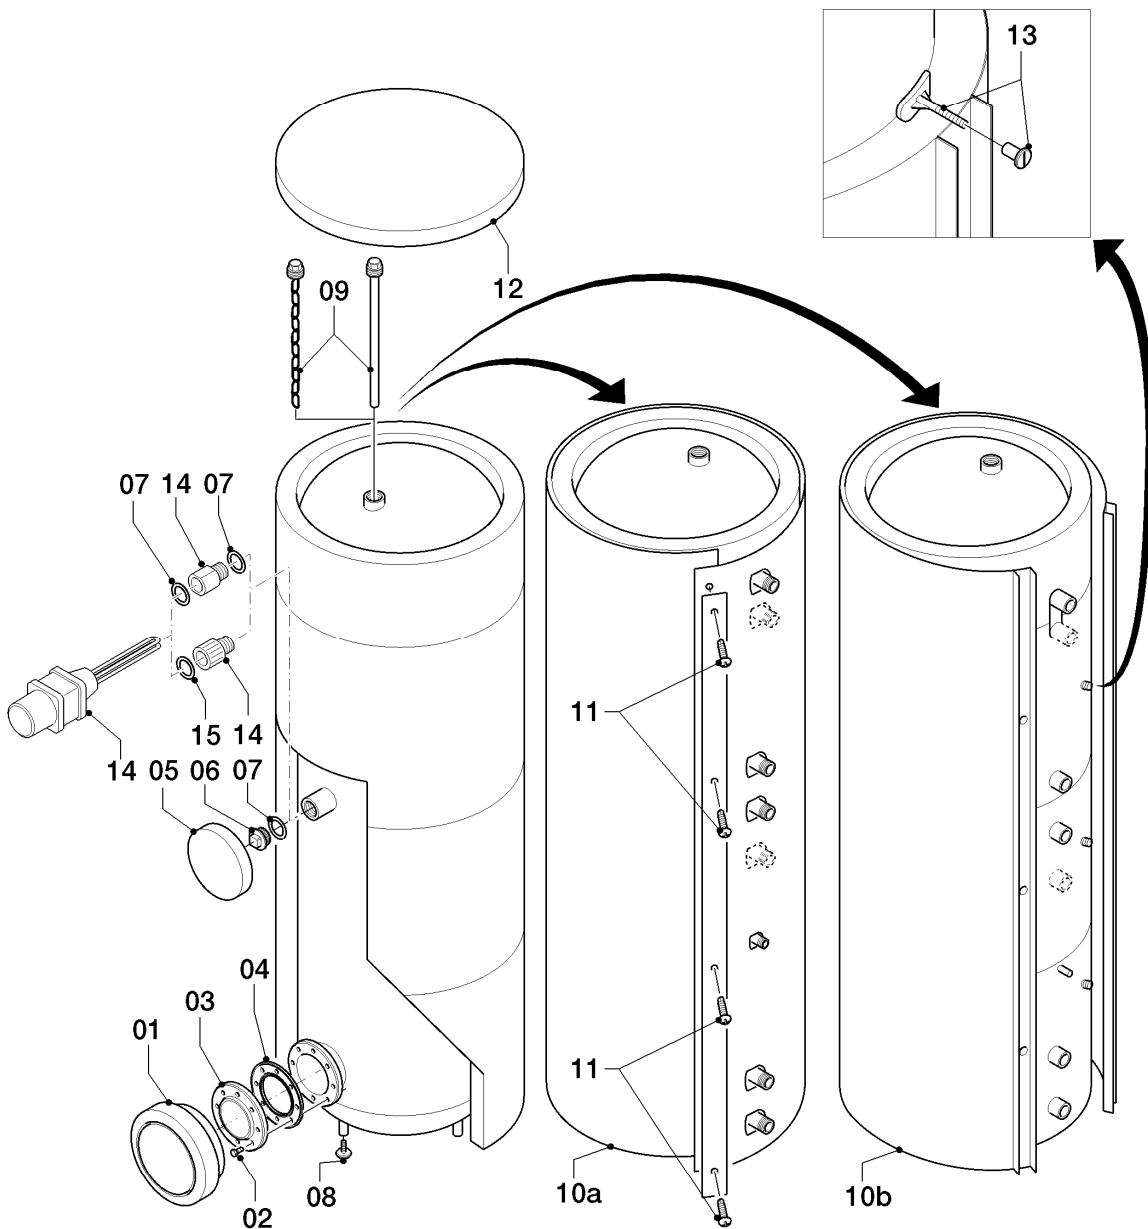

Warmwasserspeicher VIH monovalent (bodenstehend) inkl. uniSTOR
 VIH R 500/2 R1
 06 - Warmwasserspeicher

06 - 06 - 064.02

-> zum Ersatzteilkauf bei www.loebbeshop.de <-

Warmwasserspeicher VIH monovalent (bodenstehend) inkl. uniSTOR

VIH R 500/2 R1

06 - Warmwasserspeicher

Pos.	Teilenummer	Beschreibung	Hinweis, Bemerkung
00	179053	Sicherungselement (Fühlerrohr)	nicht dargestellt
01	0020114939	Kappe (Revisionsöffnung)	
02	0020081349	Schraube, M8x30 (10 St.)	
03	0020081347	Flansch, Revisionsöffnung	mit Pos. 02 und 04
04	0020114940	Dichtung, Flansch	
05	0020032773	Kappe (Stopfen)	
06	0020032774	Stopfen	mit Pos. 07
07	0020028112	Rechteckdichtring	alte Ausführung des Elektroheizstabes mit Rechteckdichtring
08	459886	Stellfuß	
09	106482	Kettenanode m. Reduzierst. G1-G3/4	
10b	0020032777	Mantel	VIH R 500/2 R1, mit Pos. 13
11	0020095979	Schraube (10 St.)	
12	0020032780	Deckel, oben	VIH R 500/2 R1
12	0020143403	Isolierung, oben	VIH R 500/2 R1, nicht dargestellt
13	0020032778	Bolzen mit Rastbuchse (6 St.)	
14	0020028665	Elektro-Heizstab 230V / 2kW, für VIH	Zubehör, nicht als Ersatzteil lieferbar
14	0020028666	Elektro-Heizstab 400V / 6kW für VIH	
15	0020123968	O-Ring (Heizstab)	neue Ausführung des Elektroheizstabes mit O-Ring