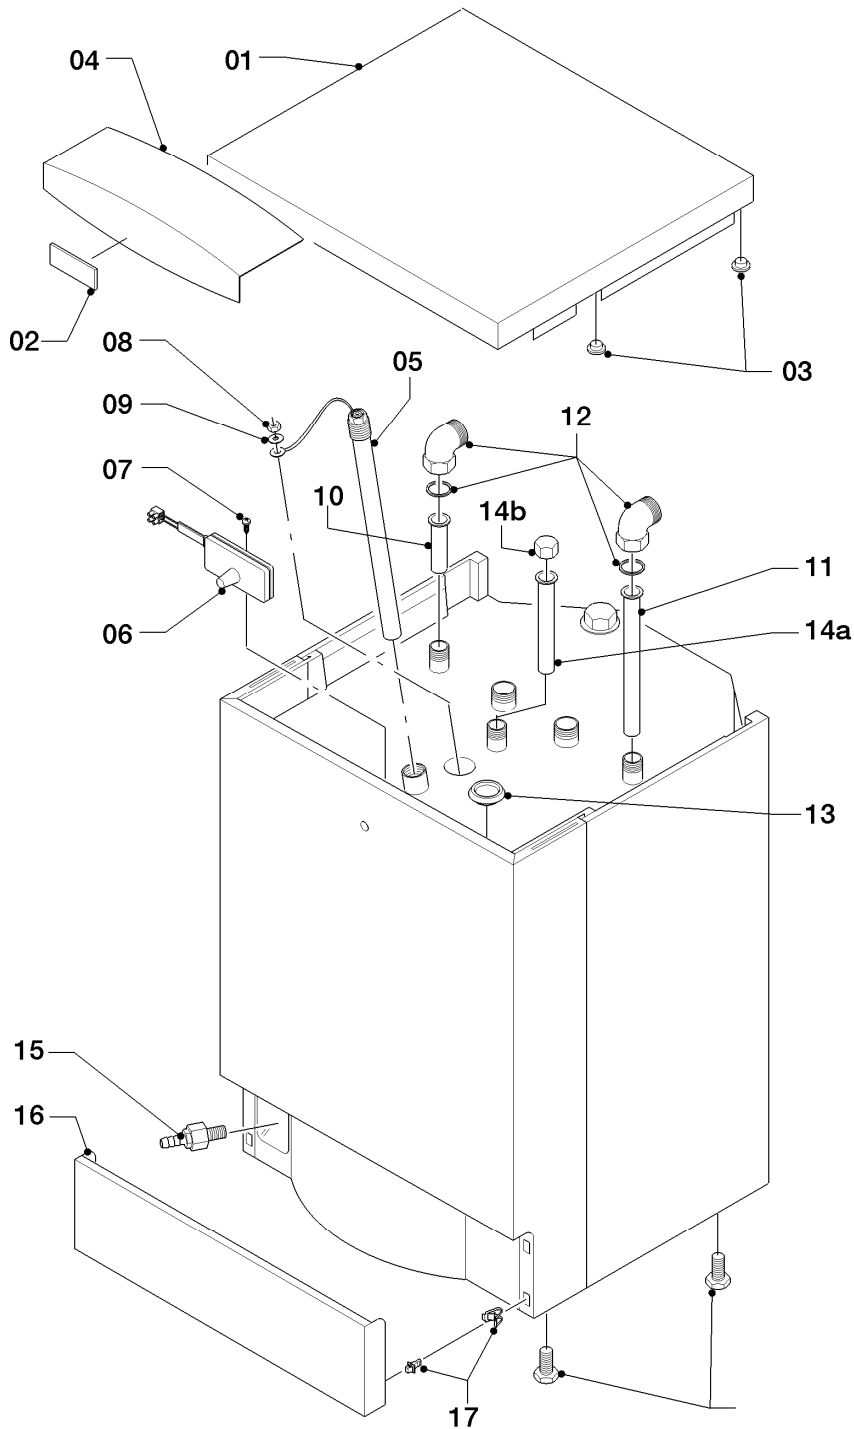

# Warmwasserspeicher VIH monovalent (bodenstehend) inkl. uniSTOR

VIH Q 150/2

06 - Warmwasserspeicher

06 - 06 - 050\_01

-> zum Ersatzteilkauf bei [www.loebbeshop.de](http://www.loebbeshop.de) <-

## Warmwasserspeicher VIH monovalent (bodenstehend) inkl. uniSTOR

VIH Q 150/2

06 - Warmwasserspeicher

Pos.	Teilenummer	Beschreibung	Hinweis, Bemerkung
00	305975	Thermometer (universal)	Zubehörartikel, nicht als Ersatzteil bestellbar (nicht dargestellt)
00	101563	Thermometer	aus Zubehör 305975 zur Befestigung an VIH Q oder Wandmontage (nicht dargestellt)
01	0020116317	Mantelblech, oben	mit Pos. 02, 03
02	118096	Firmenschild (alle Typen)	
03	289778	Abstandshalter, Set a 4 St.	
04	077991	Blende	für alte Ausführung bis Bj. 02/2012
05	295847	Schutzanode (G1, L=612)	VIH Q 150/2
05	302042	Universal Fremdstrom Anode für Speicher	Zubehörartikel, nicht als Ersatzteil bestellbar (nicht dargestellt)
06	295301	Gehäuse (Anodentester)	mit Pos. 07
07	0020107695	Schraube (10 St.)	
08	114892	Sechskantmutter	
09	191407	Scheibe	
10	094229	Rohr (L=114 mm, D=18mm)	Warmwasser
11	193039	Rohr (L=850mm, D=18mm)	VIH Q 150/2, Kaltwasser
12	163036	Winkel, Set a 2 St.	
13	204039	Verschluss-Kappe VIH	
14a	137751	Rohr (L = 597 mm, D = 18 mm)	VIH Q 150/2, Zirkulation
14b	147399	Kappe	
15	082205	Entleerungsventil	
16	299518	Sockelblech	mit Pos. 17
17	091629	Befestigungssatz (10xBolzen/Buchsen)	
18	071931	Stellfuß	