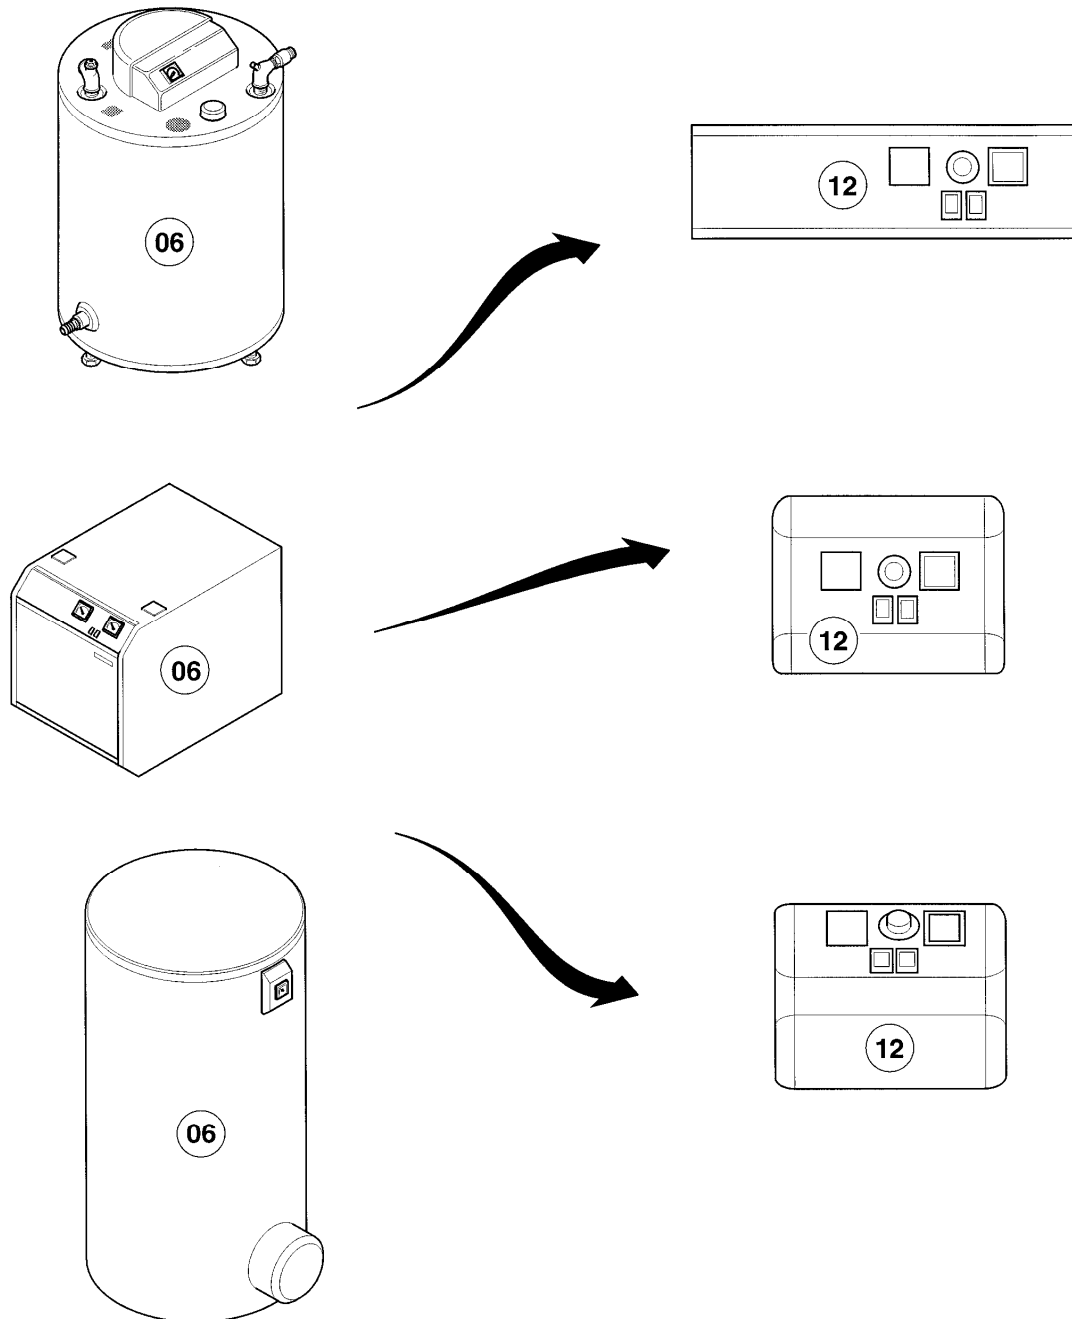

**Warmwasserspeicher VIH monovalent (bodenstehend) inkl. uniSTOR**  
VIH Q 120/1  
Baugruppenübersicht

06 - 00 - 001

-> zum Ersatzteilkauf bei [www.loebbeshop.de](http://www.loebbeshop.de) <-

---

## Warmwasserspeicher VIH monovalent (bodenstehend) inkl. uniSTOR

VIH Q 120/1

Baugruppenübersicht

Pos.	Baugruppe
06	Wärmetauscher
12	Schaltkasten

-> zum Ersatzteilkauf bei [www.loebbeshop.de](http://www.loebbeshop.de) <-

## Warmwasserspeicher VIH monovalent (bodenstehend) inkl. uniSTOR

VIH Q 120/1

06 - Wärmetauscher

Pos.	Teilenummer	Beschreibung	Hinweis, Bemerkung
01	193104	Rohr (L=95, D=18)	
02	192858	Rohr (L=690mm, D=18mm)	VIH Q 120/1
03	163017	Tauchhülse (Winkel)	VIH Q 120/1
04	0020107793	Anode	VIH Q 120/1
05	-	-	Position entfällt
06	-	-	Position entfällt
07	163205	Winkel (G 3/4 x Rp 3/4)	
08	981140	Rechteckdichtring 3/4 (10 St.)	
09	083885	Rohr	
10	082006	Doppelnippel (R 3/4 vernickelt) 'D'	
20	082229	Entleerungsventil	
21	0020107799	Dichtung (Flansch)	
22	089317	Dichtflansch	
23	089323	Flansch	
24	116480	Sechskantschraube	
25	204120	Kappe für Reinigungsöffnung	
26	071940	Stellfuß	
30	207359	Seitenwand (links=rechts)	VIH Q 120/1, mit Pos. 39, 41, 45
30	092238	Haltewinkel (Verkleidung)	VIH Q 120/1, für Seitenteile (nicht dargestellt)
31	075351	Blende	mit Pos. 40
32	101552	Thermometer	VIH Q 120/1
33	-	-	Position entfällt
34	-	-	Position entfällt
35	072151	Abdeckblech	mit Pos. 36
36	225716	Rastbolzen	
37	070258	Vorderteil	VIH Q 120/1, mit Pos. 38
38	0020107789	Verschluss	
39	088720	Verschluss	
40	-	-	Fangkette ist nicht mehr lieferbar
41	225717	Rastbuchse (Seitenwände)	
42	289427	Sockelblende	mit Pos. 43
43	132908	Bolzen	
44	235740	Blechschaube ISO 7049	