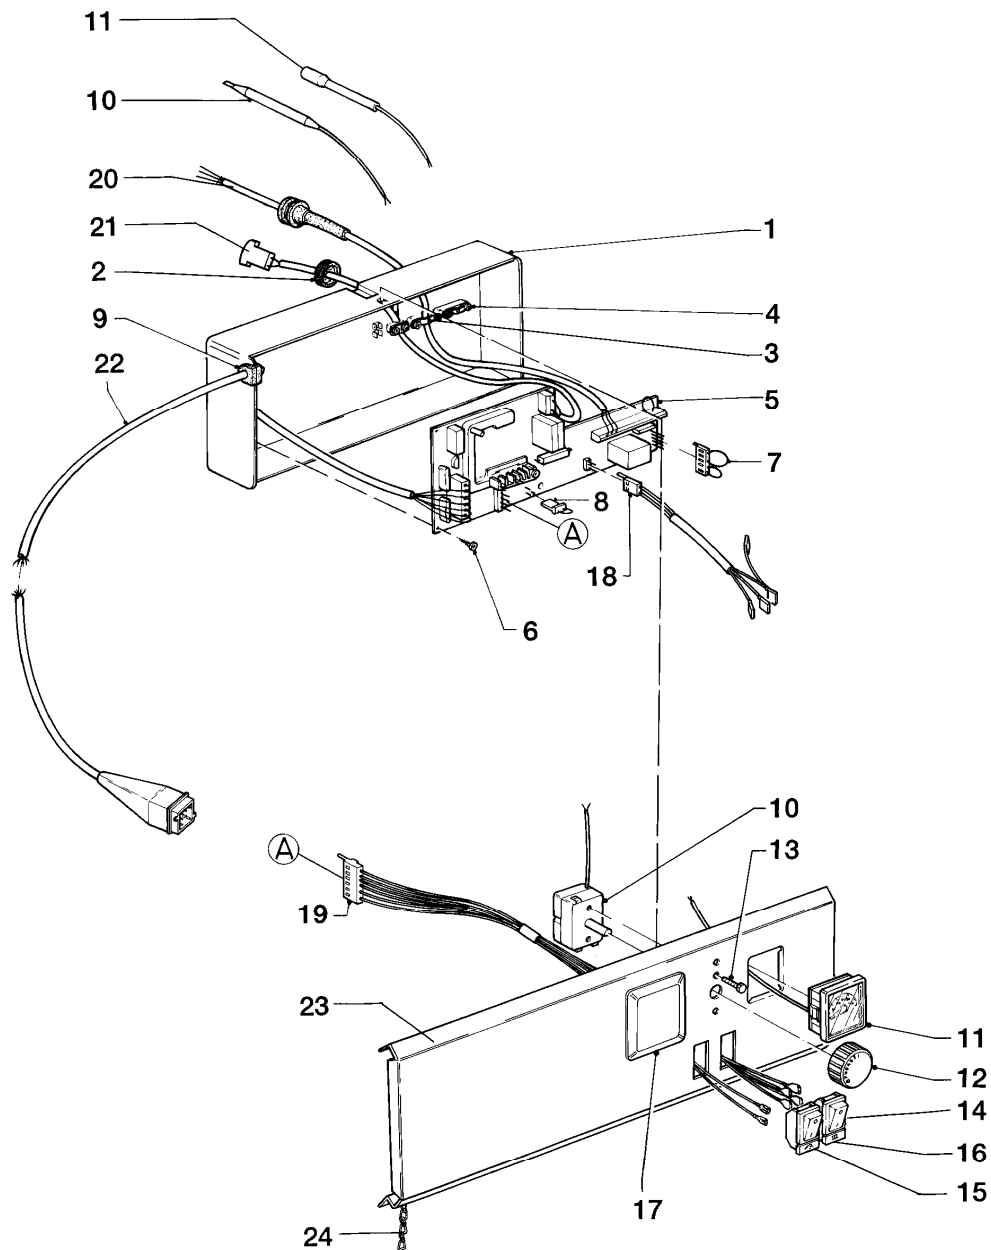

Warmwasserspeicher VIH monovalent (bodenstehend) inkl. uniSTOR
VIH Q 120/1
12 - Schaltkasten

06 - 12 - 005

-> zum Ersatzteilkauf bei www.loebbeshop.de <-

Warmwasserspeicher VIH monovalent (bodenstehend) inkl. uniSTOR

VIH Q 120/1

12 - Schaltkasten

Pos.	Teilenummer	Beschreibung	Hinweis, Bemerkung
01	121098	Schaltkasten-Gehäuse	
02	120065	Kabeldurchführung	
03	188642	Schelle	
04	492226	Blechschraube	
05	130327	Leiterplatte	
06	235748	Blechschraube ISO 7049	
07	252780	Brückenstecker	
08	250790	Brückenstecker	
09	201849	Kabeldurchführung	
10	101804	Temperaturregler	
11	101554	Thermometer	
12	114254	Drehknopf für Temperaturregler	
13	060018	Schraube	
14	251777	Schalter	
15	-	-	nicht mehr lieferbar
16	-	-	nicht mehr lieferbar
17	201623	Deckel	
17	253216	Schaltuhr	nicht dargestellt
18	256005	Kabelbaum	
19	250762	Kabelbaum	
20	084521	Verbindungsleitung	
21	089419	Verbindungsleitung	
22	089403	Verbindungsleitung	
23	075349	Blende	
24	-	-	Fangkette ist nicht mehr lieferbar

-> zum Ersatzteilkauf bei www.loebbeshop.de <-