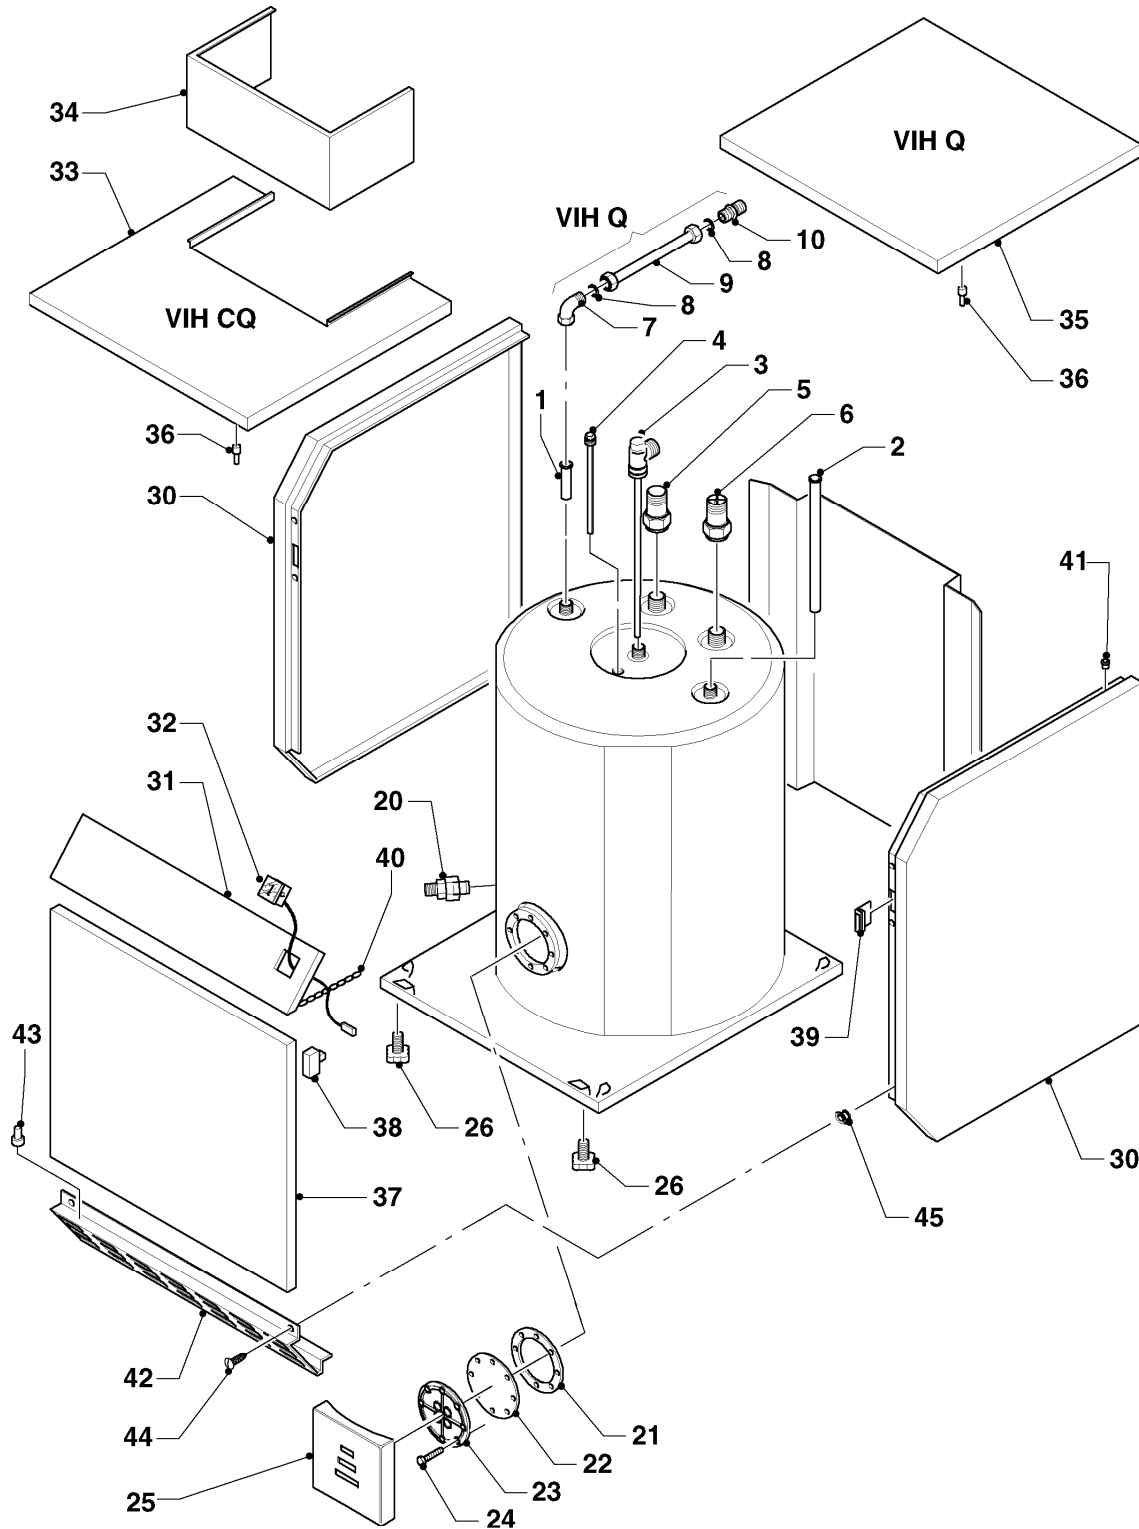

Warmwasserspeicher VIH monovalent (bodenstehend) inkl. uniSTOR

VIH Q 120/1

06 - Wärmetauscher

06 - 06 - 039

-> zum Ersatzteilkauf bei www.loebbeshop.de <-

Warmwasserspeicher VIH monovalent (bodenstehend) inkl. uniSTOR

VIH Q 120/1

06 - Wärmetauscher

Pos.	Teilenummer	Beschreibung	Hinweis, Bemerkung
01	193104	Rohr (L=95, D=18)	
02	192858	Rohr (L=690mm, D=18mm)	VIH Q 120/1
03	163017	Tauchhülse (Winkel)	VIH Q 120/1
04	0020107793	Anode	VIH Q 120/1
05	-	-	Position entfällt
06	-	-	Position entfällt
07	163205	Winkel (G 3/4 x Rp 3/4)	
08	981140	Rechteckdichtring 3/4 (10 St.)	
09	083885	Rohr	
10	082006	Doppelnippel (R 3/4 vernickelt) 'D'	
20	082229	Entleerungsventil	
21	0020107799	Dichtung (Flansch)	
22	089317	Dichtflansch	
23	089323	Flansch	
24	116480	Sechskantschraube	
25	204120	Kappe für Reinigungsöffnung	
26	071940	Stellfuß	
30	207359	Seitenwand (links=rechts)	VIH Q 120/1, mit Pos. 39, 41, 45
30	092238	Haltewinkel (Verkleidung)	VIH Q 120/1, für Seitenteile (nicht dargestellt)
31	075351	Blende	mit Pos. 40
32	101552	Thermometer	VIH Q 120/1
33	-	-	Position entfällt
34	-	-	Position entfällt
35	072151	Abdeckblech	mit Pos. 36
36	225716	Rastbolzen	
37	070258	Vorderteil	VIH Q 120/1, mit Pos. 38
38	0020107789	Verschluss	
39	088720	Verschluss	
40	-	-	Fangkette ist nicht mehr lieferbar
41	225717	Rastbuchse (Seitenwände)	
42	289427	Sockelblende	mit Pos. 43
43	132908	Bolzen	
44	235740	Blechschaube ISO 7049	

-> zum Ersatzteilkauf bei www.loebbeshop.de <-