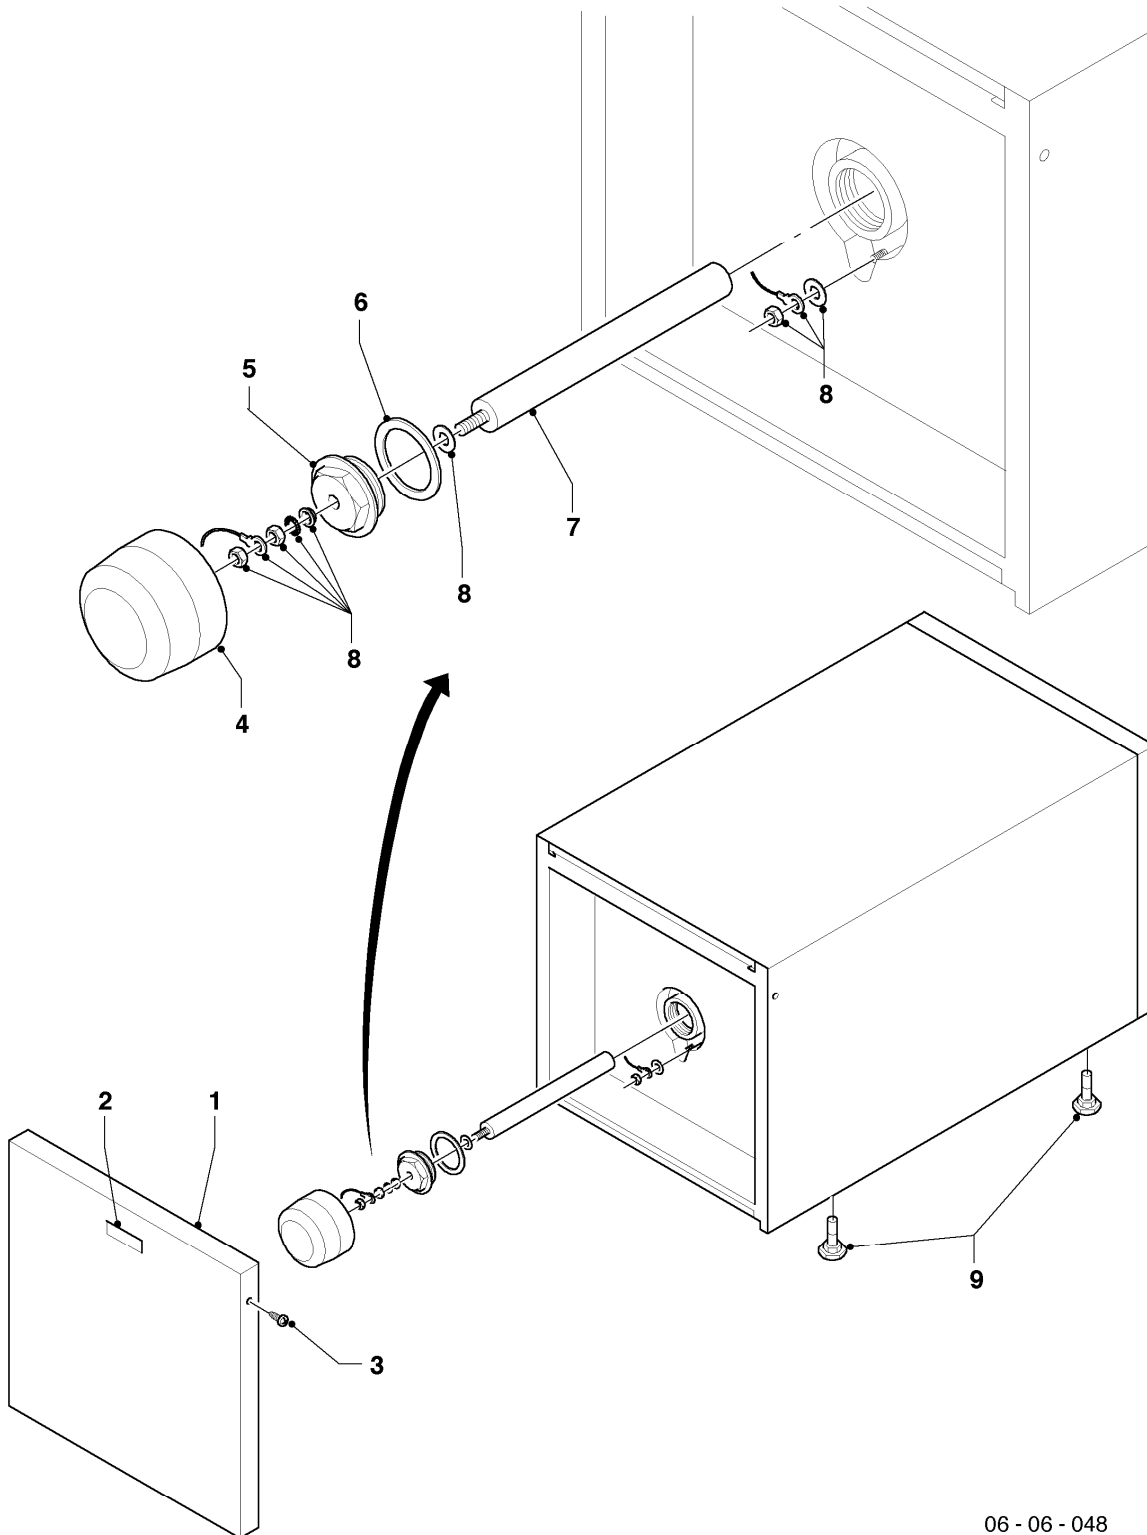

Warmwasserspeicher VIH monovalent (bodenstehend) inkl. uniSTOR

VIH H 200/4

06 - Warmwasserspeicher

06 - 06 - 048

-> zum Ersatzteilkauf bei www.loebbeshop.de <-

Warmwasserspeicher VIH monovalent (bodenstehend) inkl. uniSTOR VIH H 200/4

06 - Warmwasserspeicher

Pos.	Teilenummer	Beschreibung	Hinweis, Bemerkung
00	305975	Thermometer (universal)	Zubehörartikel, nicht als Ersatzteil bestellbar (nicht dargestellt)
00	101563	Thermometer	aus Zubehör 305975 zur Wandmontage (nicht dargestellt)
01	078346	Frontblech	mit Pos. 02-03
02	118096	Firmenschild (alle Typen)	
03	235762	Blechschrabe	
04	076640	Isolierung (Flansch)	
05	109935	Stopfen	mit Pos. 06
06	981342	Rechteckdichtring (Stopfen Rev.-Öffnung)	
07	295837	Anode (L= 500 mm)	VIH H 200/4, incl. aller notwendigen Dichtungen
07	302042	Universal Fremdstrom Anode für Speicher	Zubehörartikel, nicht als Ersatzteil bestellbar (nicht dargestellt)
08	091697	Befestigungssatz für Anode	
09	459886	Stellfuß	