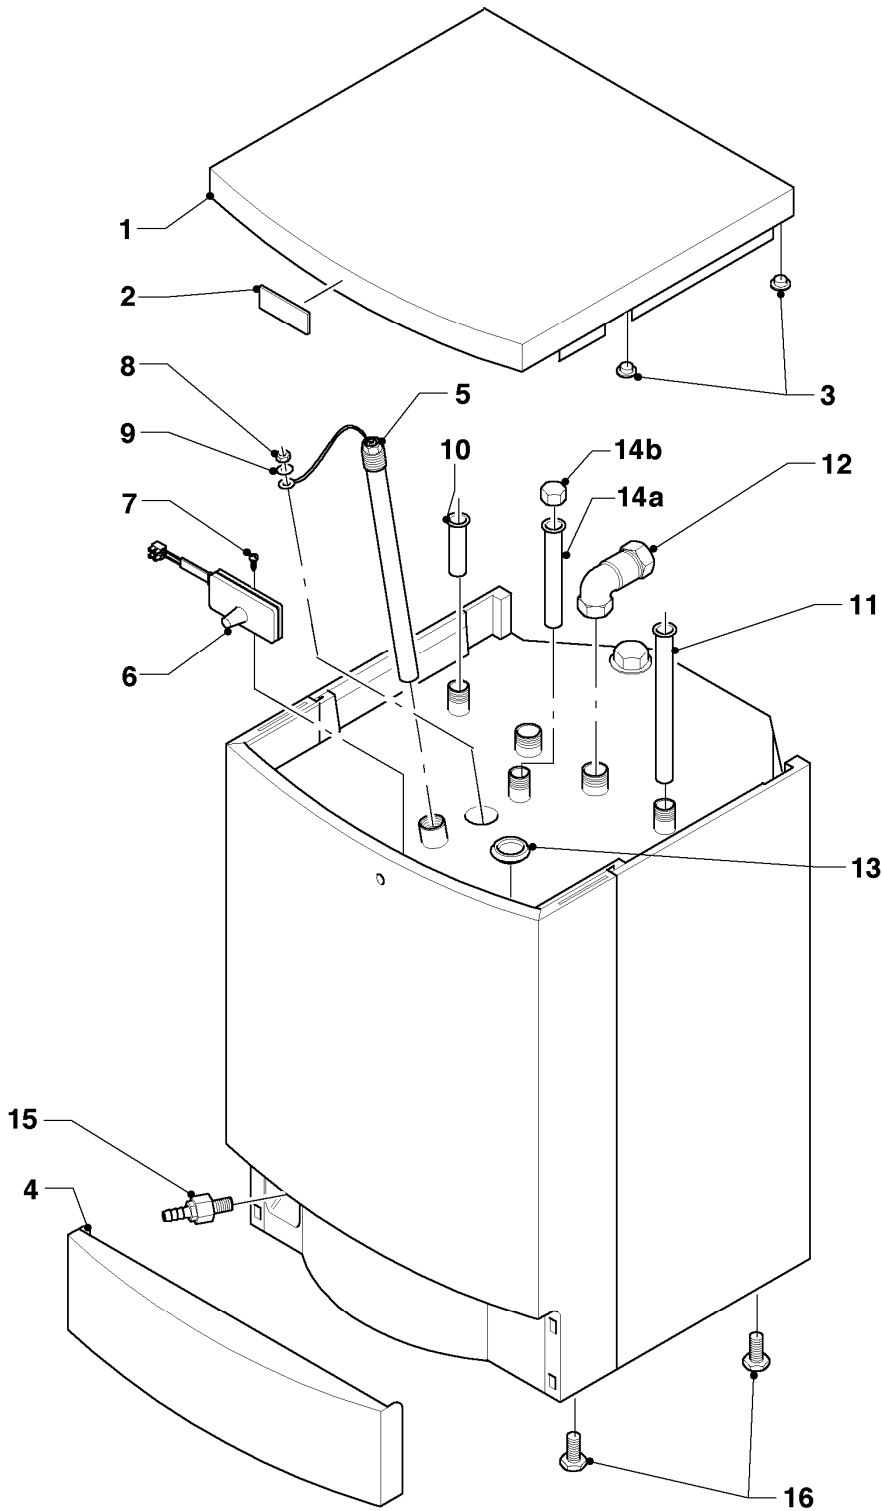

Warmwasserspeicher VIH monovalent (bodenstehend) inkl. uniSTOR
VIH CQ 150/2
06 - Warmwasserspeicher

06-06-049

-> zum Ersatzteilkauf bei www.loebbeshop.de <-

Warmwasserspeicher VIH monovalent (bodenstehend) inkl. uniSTOR

VIH CQ 150/2

06 - Warmwasserspeicher

Pos.	Teilenummer	Beschreibung	Hinweis, Bemerkung
00	305975	Thermometer (universal)	Zubehörartikel, nicht als Ersatzteil bestellbar (nicht dargestellt)
00	101563	Thermometer	aus Zubehör 305975 zur Befestigung an VIH CQ oder Wandmontage (nicht dargestellt)
01	297932	Mantelblech (oben)	mit Pos. 03
02	118096	Firmenschild (alle Typen)	
03	289778	Abstandshalter, Set a 4 St.	
04	299519	Sockelblech	
05	295847	Schutzanode (G1, L=612)	VIH CQ 150/2
05	302042	Universal Fremdstrom Anode für Speicher	Zubehörartikel, nicht als Ersatzteil bestellbar (nicht dargestellt)
06	295301	Gehäuse (Anodentester)	mit Pos. 07
07	0020107695	Schraube (10 St.)	
08	114892	Sechskantmutter	
09	191407	Scheibe	
10	094229	Rohr (L=114 mm, D=18mm)	Warmwasser
11	193039	Rohr (L=850mm, D=18mm)	VIH CQ 150/2, Kaltwasser
12	163035	Winkel (mit Rückflußverhinderer)	
13	204039	Verschluss-Kappe VIH	
14a	137751	Rohr (L = 597 mm, D = 18 mm)	VIH CQ 150/2, Zirkulation
14b	147399	Kappe	
15	082205	Entleerungsventil	
16	071931	Stellfuß	