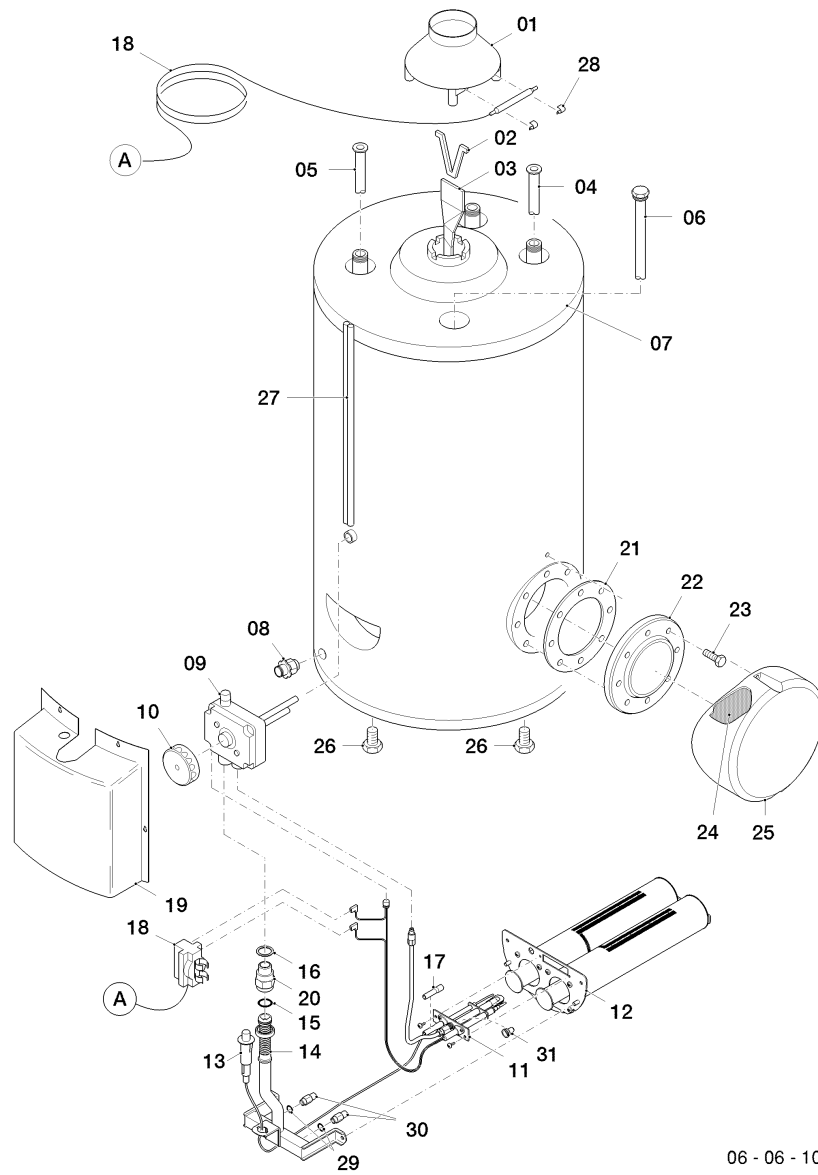

Gas-Warmwasserspeicher VGH (incl. atmoSTOR)

VGH 160/7 XZU

06 - Warmwasserspeicher

06 - 06 - 104

Gas-Warmwasserspeicher VGH (incl. atmoSTOR)

VGH 160/7 XZU

06 - Warmwasserspeicher

Pos.	Teilenummer	Bezeichnung	Hinweis, Bemerkung
01	074975	Strömungssicherung	mit Pos. 28
02	086104	Halter	
03	0010028166	Leitblech	VGH 160/7 XZU, mit Pos. 02
04	0020218181	Rohr	VGH 160/7 XZU
05	0020161261	Ventil, Temp. u. Druck	
06	0020107797	Anode	VGH 160/7 XZU
07	078995	Deckel, weiß	
08	082229	Entleerungsventil	
09	051023	Gasarmatur	
10	143942	Knopf	
11	0020269707	Zündbrenner	mit Pos. 17, 31
12	0020269706	Brenner, 8-9 kW	VGH 160/7 XZU
13	0020269709	Piezo-Zünder	
14	0020269702	Verteiler	mit Pos. 15, 16
15	0020072913	O-Ring, (x10)	
16	980214	Rechteckdichtring	
17	080364	Schlauch	
18	100306	Temperaturbegrenzer, Abgassensor	mit Pos. 28
19	079555	Brennerabdeckung, weiß	
20	0020269703	Anschluss	mit Pos. 15, 16
21	0020107799	Flanschdichtung	
22	0010037671	Flansch, Revisionsöffnung	
23	0010037672	Schraube, M10x35 (x10)	
24	076228	Isolierkappe	
25	204139	Kappe (weiß, Reinigungsflansch)	
26	0020218158	Fuß	
27	052046	Kabelkanal, weiß	
28			nicht einzeln lieferbar, siehe Pos. 01, 18
29	0020269704	Dichtung, (10 St.)	
30	0020274833	Umstellsatz, D=1,90 (LL-Gas)	VGH 160/7 XZU, mit Pos. 29
30	0020277835	Umstellsatz, D=1,75 (2H, 2E)	VGH 160/7 XZU, mit Pos. 29
31	0010031779	Brennerdüse, Zündbrenner D=2x0.32	mit Pos. 29