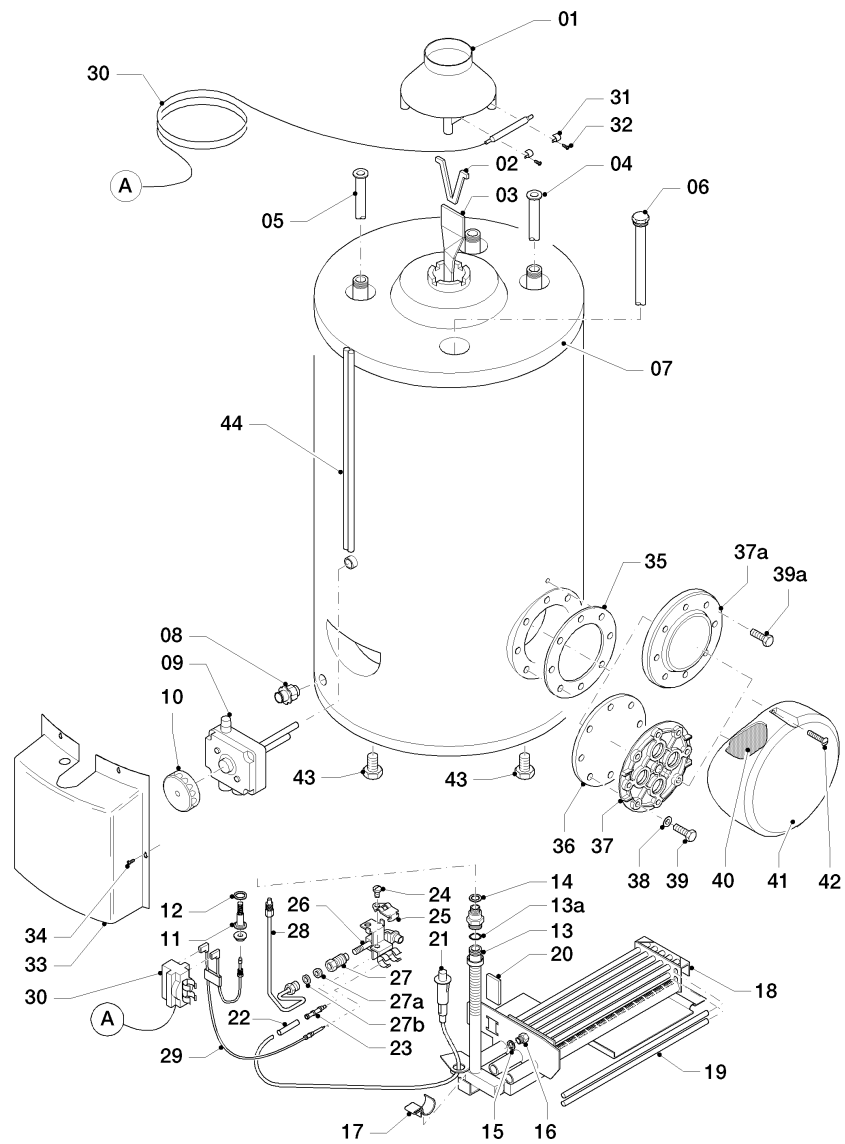

Gas-Warmwasserspeicher VGH (incl. atmoSTOR)

VGH 130/5 XZ

06 - Warmwasserspeicher

06 - 06 - 005.01

Gas-Warmwasserspeicher VGH (incl. atmoSTOR)

VGH 130/5 XZ

06 - Warmwasserspeicher

Pos.	Teilenummer	Bezeichnung	Hinweis, Bemerkung
00	050507	Gasdruckwächter	aus Zubehör Soloschalter/Vorrangschalter (nicht dargestellt)
01	074975	Strömungssicherung	
02	086104	Halter	
03	153190	Leitblech	VGH 130/5 XZ, mit Pos. 02
04	192982	Rohr, 18x800	VGH 130/5 XZ
05	192982	Rohr, 18x800	VGH 130/5 XZ
06	0020107796	Anode	VGH 130/5 XZ
06	285850	Anode, Kettenanode G3/4, L ca.970	nicht dargestellt
07	076069	Deckel	
08	082229	Entleerungsventil	
09	051023	Gasarmatur	mit Pos. 10-12
10	143942	Knopf	
11	170262	Magnet	
12	981765	Dichtung	
13	084749	Verbindungsrohr	mit Pos. 13a, 14, 15 und Doppelnippel
13a	0020072913	O-Ring, (x10)	
14	980214	Rechteckdichtring	
15	980486	Dichtung	
16	200158	Umstellsatz, 3B/P (DE, AT, CH, HU)	VGH 130/5 XZ, Flüssiggas B/P (PB), mit Pos. 27a
16	240652	Brennerdüse, D=1,50	VGH 130/5 XZ, Erdgas LL (L)
16	240669	Brennerdüse, D=1,38	VGH 130/5 XZ, Erdgas E (H)
17	126177	Klemmfeder	
18	041615	Stabbrenner	mit Pos. 20
19	041616	Keramikstab, (x12)	nur für Erdgas-Ausführungen E,LL (H/L), Inhalt 12 Stück
20	161207	Schauglas	
21	091077	Piezo-Zünder	
22	080364	Schlauch	
23	090759	Elektrode (Zündung)	
24	060018	Schraube	
25	195964	Lasche	
26	042144	Zündbrenner	mit Pos. 24-25,27a-b
27	151619	Luftfilter	
27a	0020078902	Brennerdüse, Zündung, D=0,30	Erdgas LL (L)
27a	042812	Zündbrennerdüse, D=0,15	Flüssiggas B/P (PB)
27a	042825	Brennerdüse, Zündung, D=0,25	Erdgas E (H)
27b	981145	Rechteckdichtring, (x10)	
28	043982	Zündgasrohr	mit Pos. 27b
29	171189	Thermoelement	
30	100306	Temperaturbegrenzer, Abgassensor	
31	188627	Schelle	
32	0010027616	Schraube, (x10)	
33	072355	Brennerabdeckung, kieselgrau	
34	088624	Blechschraube, Set	
35	0020107799	Flanschdichtung	
36			nicht mehr lieferbar, Pos. 36-39 durch 37a und 39a ersetzen
37			nicht mehr lieferbar, Pos. 36-39 durch 37a und 39a ersetzen
37a	0010037671	Flansch, Revisionsöffnung	mit Pos. 35 und 39a