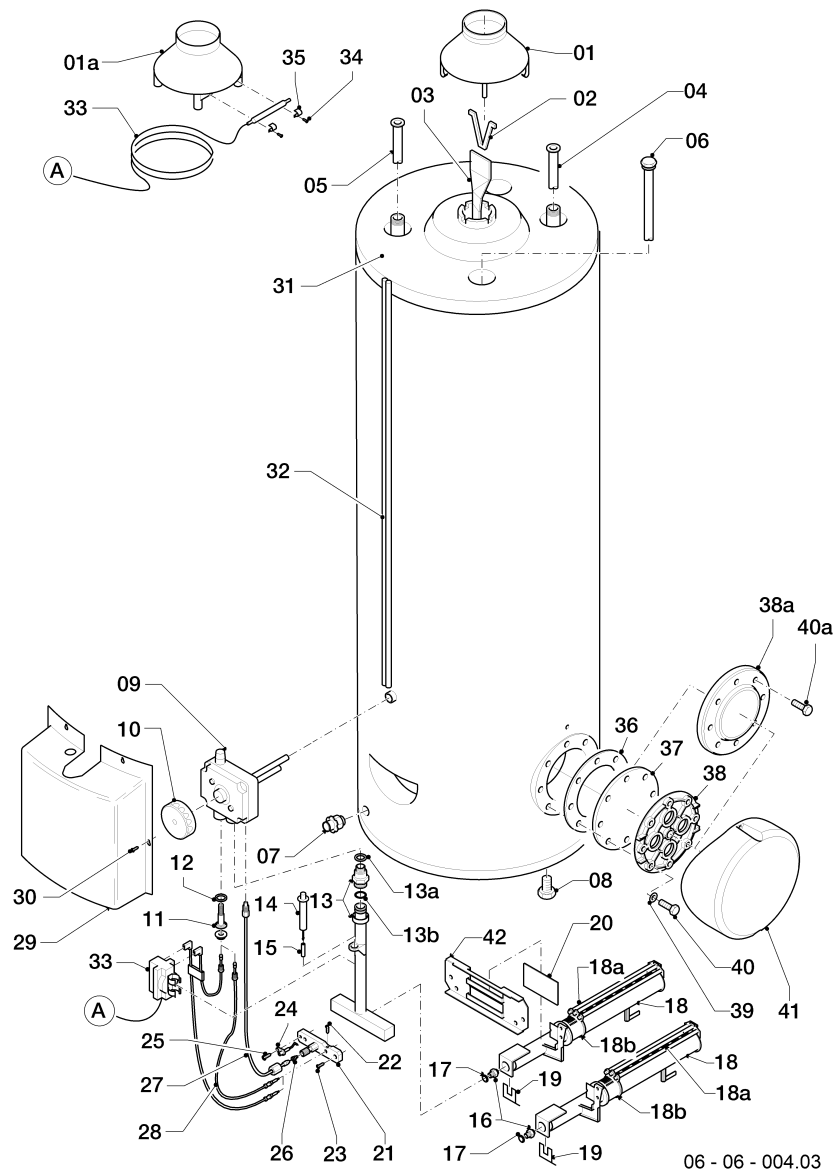

## Gas-Warmwasserspeicher VGH (incl. atmoSTOR)

VGH 130/4 XZ

06 - Warmwasserspeicher

Pos.	Teilenummer	Bezeichnung	Hinweis, Bemerkung
00	050507	Gasdruckwächter	Ersatzteil-Druckwächter für Zubehör 000669 (nicht dargestellt)
00	252442	Vorrangschaltung	ehemaliger Zubehörartikel 000669 Verriegelungsschalter (nicht dargestellt)
01	074923	Strömungssicherung	für Geräte ohne Abgassensor
01a	074975	Strömungssicherung	für Geräte mit Abgassensor
02	086104	Halter	
03	153190	Leitblech	VGH 130/4 XZ, mit Pos. 02
04	192982	Rohr, 18x800	VGH 130/4 XZ, für Kaltwasseranschluss und Zirkulation
05	192982	Rohr, 18x800	VGH 130/4 XZ, für Kaltwasseranschluss und Zirkulation
06	0020107796	Anode	VGH 130/4 XZ
06	285850	Anode, Kettenanode G3/4, L ca.970	nicht dargestellt
07	082205	Entleerungsventil	
08	0020218158	Fuß	
09	051023	Gasarmatur	mit Pos. 10-12
10	143942	Knopf	
11	170262	Magnet	
12	981765	Dichtung	
13	089588	Verbindungsrohr	mit Pos. 13b
13a	980214	Rechteckdichtring	
13b	0020072913	O-Ring, (x10)	
14	091060	Piezo-Zünder	
15	080364	Schlauch	
16	248190	Brennerdüse	VGH 130/4 XZ
17	980424	Dichtung	
18	041698	Stabbrenner	mit Pos. 18a-b
18a	041626	Keramikstabsatz	mit Pos. 18b
18b	282538	Schelle	
19	126134	Klemmfeder	
20	161207	Schauglas	
21	042961	Zünderbrenner	mit Pos. 24 und 25
22	119105	Linsenschneidschraube	
23	070334	Blechschaube	
24	090668	Elektrode (Zündung)	
25	119104	Linsenschneidschraube	
26	042882	Brennerdüse, Zündung	
27	043966	Zündgasrohr	
28	171173	Thermoelement	für Geräte mit Abgassensor
28	171174	Thermoelement	für Geräte ohne Abgassensor
29	072355	Brennerabdeckung, kieselgrau	
30	088624	Blechschaube, Set	
31	076069	Deckel	
32	052046	Kabelkanal, weiß	
33	100306	Temperaturbegrenzer, Abgassensor	
34	0010027616	Schraube, (x10)	
35	188627	Schelle	