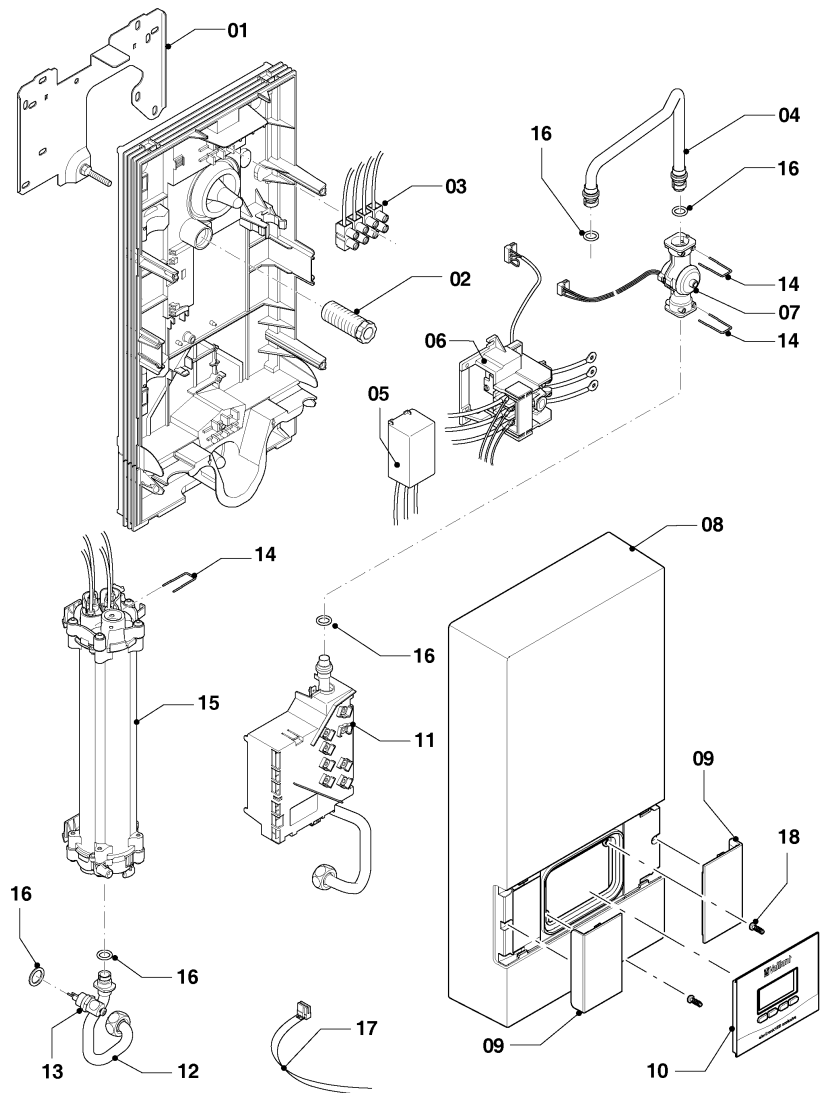

Elektro-Durchlauferhitzer VED

VED E 27/8 P

50 - VED E 18/8 - 27/8 P

50 - 00 - 589

Elektro-Durchlauferhitzer VED

VED E 27/8 P

50 - VED E 18/8 - 27/8 P

Pos.	Teilenummer	Bezeichnung	Hinweis, Bemerkung
00	097019	Anschluss, Kalt-/Warmwasser	nicht dargestellt
01	073261	Montageblech	
02	091353	Befestigungssatz	
03	251262	Klemmleiste, mit Kabel	
04	0020059277	Rohr, Kaltwasser	mit Pos. 16
05	0020059276	Kondensator	
06	255116	Sicherheitsschalter	
07	194815	Flügelrad	
08	0010031830	Frontblech	
09	0010031833	Abdeckung	
10	0010032025	Display	
10	0010032027	Display	nur für Umrüstsatz
11	0020059289	Elektronik, mit Kaltwasserrohr	VED E 27/8 P, mit Pos. 16
12	0020059282	Rohr, Warmwasser	
13	101174	Temperaturbegrenzer	
14	219614	Klemmfeder, (x5)	
15	0020059281	Heizkörper, 27 kW	VED E 27/8 P, mit Pos. 14, 16
16	0020059299	Dichtungssatz und Sieb	
17	0020039572	Kabelbaum	
18	0020133422	Schraube, (x10)	