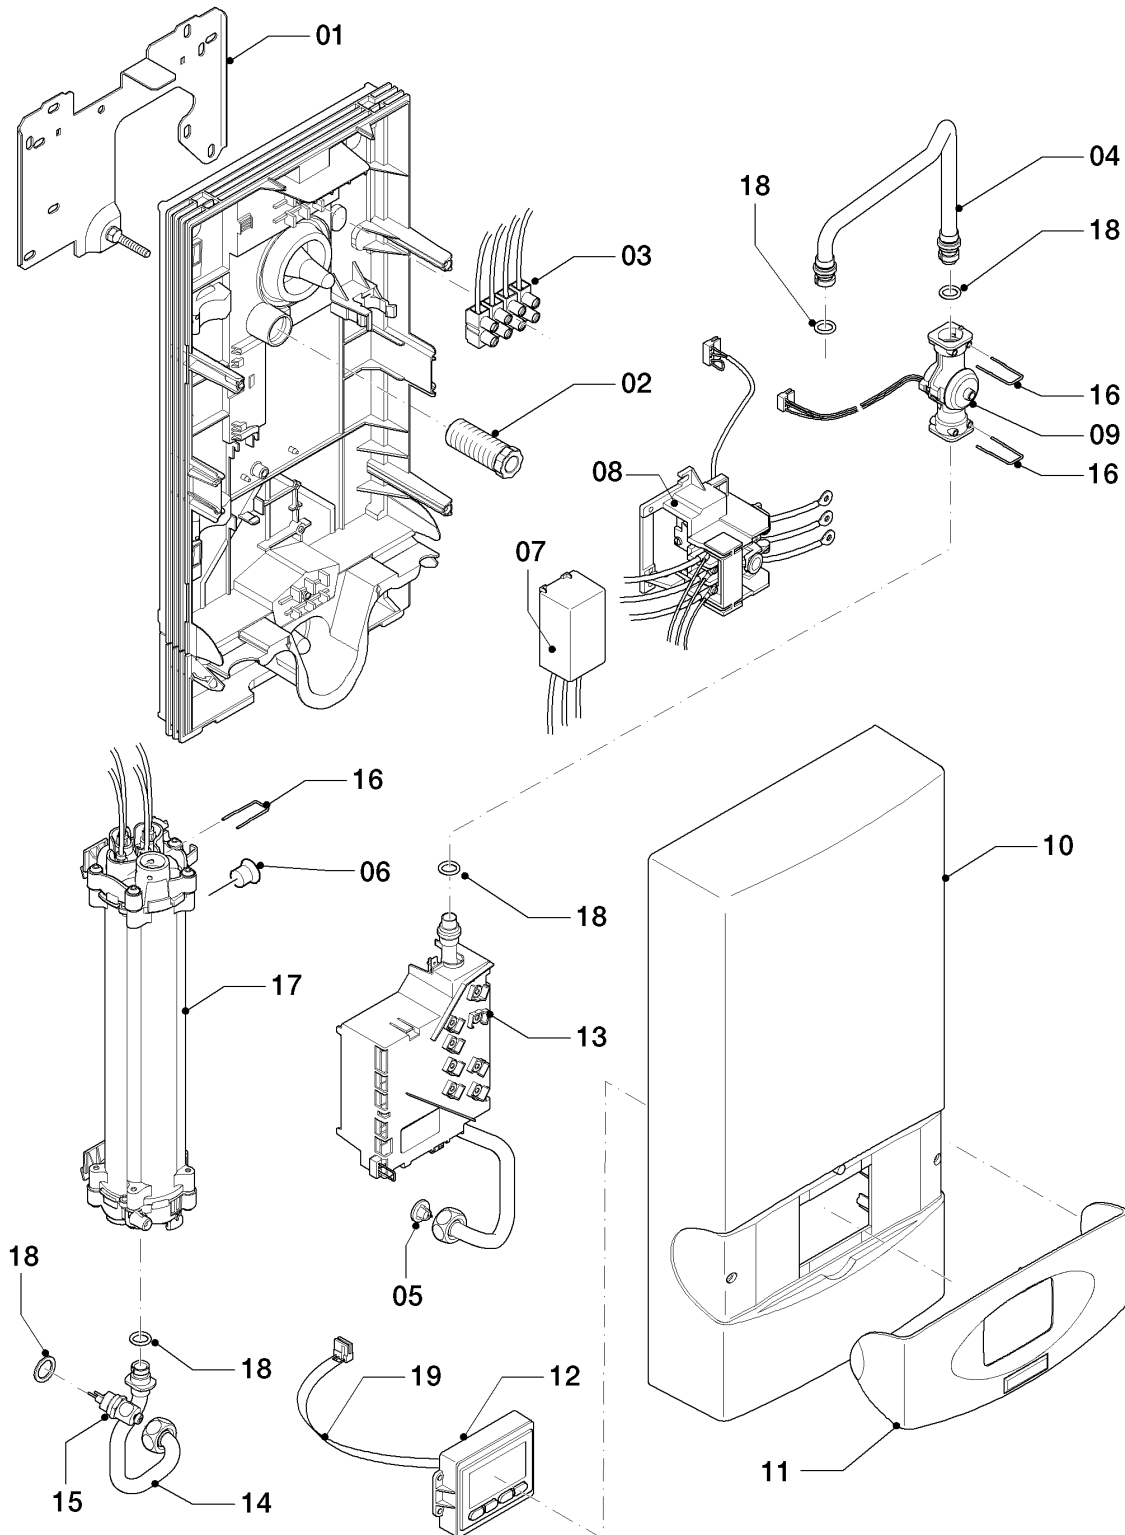

Elektro-Durchlauferhitzer VED

VED E 27/7 P

50 - VED E 18/7 - 27/7 P

50 - 00 - 542.01

-> zum Ersatzteilkauf bei www.loebbeshop.de <-

Elektro-Durchlauferhitzer VED

VED E 27/7 P

50 - VED E 18/7 - 27/7 P

Pos.	Teilenummer	Beschreibung	Hinweis, Bemerkung
00	097019	Anschluss, Kalt-/Warmwasser	nicht dargestellt
00	0020141379	Fernbedienung, VED/7 Nachrüst-SET	Zubehör, nicht als Ersatzteil lieferbar (nicht dargestellt)
00	0020133422	Schraube, (10 St.)	nicht dargestellt, Befestigungsschraube Mantel
01	073261	Montageblech	
02	091353	Befestigungssatz	
03	251262	Klemmleiste, mit Kabel	
04	0020059277	Rohr, Kaltwasser	mit Pos. 18
05	-	-	siehe Pos. 18
06	012972	Wassermengenbegrenzer	VED E 27/7 P
07	0020059276	Kondensator	
08	255116	Sicherheitsschalter	
09	194815	Flügelrad	
10	0020059294	Mantel	
11	0020142240	Blende	
12	0020059298	Display, LCD	mit. Pos. 19
13	0020059289	Elektronik, mit Kaltwasserrohr	VED E 27/7 P, mit Pos. 05, 20
14	0020059282	Rohr, Warmwasser	mit Pos. 18
15	101174	Temperaturbegrenzer	
16	219614	Klemmfeder, (5 St.)	
17	0020059281	Heizkörper, 27 kW	VED E 27/7 P, mit Pos. 05, 06, 16, 18
18	0020059299	Dichtungssatz und Sieb	
19	0020039572	Kabelbaum	