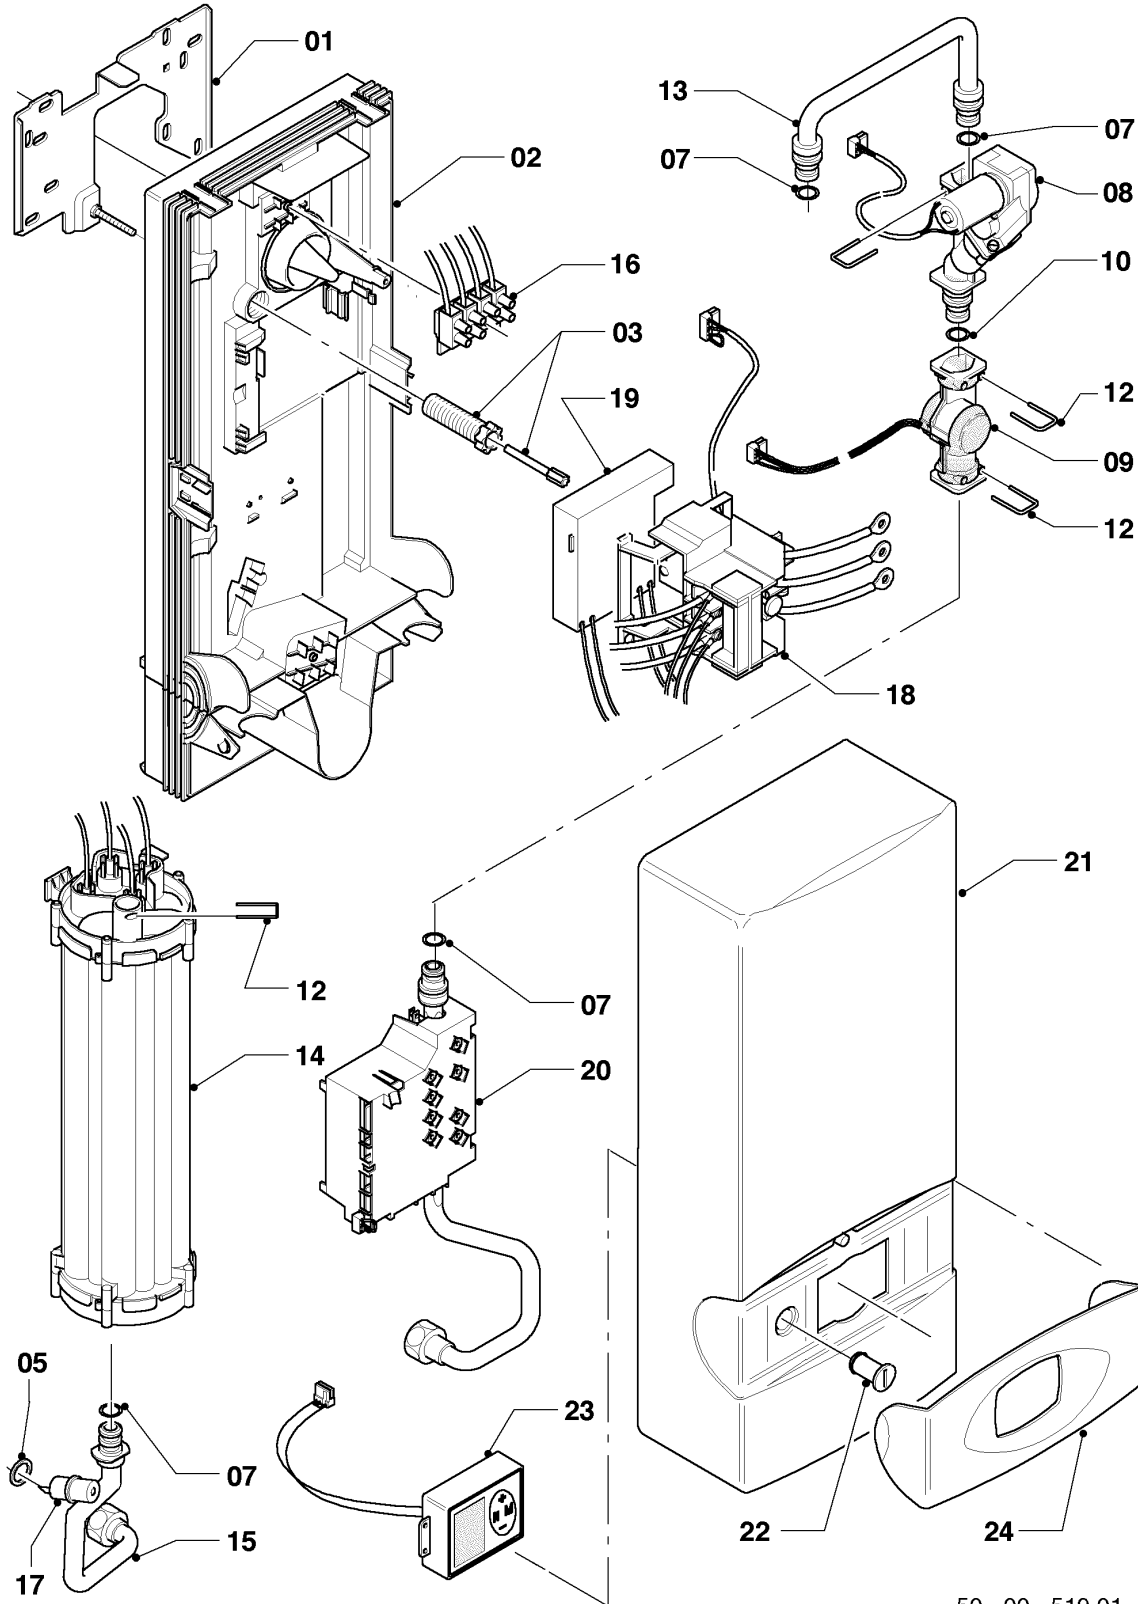

Elektro-Durchlauferhitzer VED

VED-E 27/5 exclusiv

50 - VED 18/5 bis 27/5 E exclusiv

50 - 00 - 519.01

-> zum Ersatzteilkauf bei www.loebbeshop.de <-

Elektro-Durchlauferhitzer VED

VED-E 27/5 exklusiv

50 - VED 18/5 bis 27/5 E exklusiv

Pos.	Teilenummer	Beschreibung	Hinweis, Bemerkung
00	981049	Dichtungssatz	nicht dargestellt, mit Pos. 05 ,07 und 10
00	097019	Anschluss, Kalt-/Warmwasser	nicht dargestellt, inkl. Dichtungen
00	712032	NTC-Fühler	nicht dargestellt
01	073261	Montageblech	
02	105036	Rückwand	
03	091353	Befestigungssatz	
05	-	-	nicht einzeln lieferbar, siehe Dichtungssatz (981049)
07	-	-	nicht einzeln lieferbar, siehe Dichtungssatz (981049)
08	050727	Motorventil	mit Pos. 07, 10 und 12
09	194815	Flügelrad	mit Pos. 07, 10 und 12
10	-	-	nicht einzeln lieferbar, siehe Dichtungssatz (981049)
12	219614	Klemmfeder, (5 St.)	
13	083534	Rohr, Kaltwasser	
14	061655	Heizkörper, 27 kW	VED-E 27/5 exklusiv, mit Pos. 05, 07 und 12
15	0020059282	Rohr, Warmwasser	mit Pos. 05 und 07
16	251262	Klemmleiste, mit Kabel	
17	101174	Temperaturbegrenzer	mit Pos. 05
18	255116	Sicherheitsschalter	
19	251398	Kondensator	
20	0020059289	Elektronik, mit Kaltwasserrohr	VED-E 27/5 exklusiv, mit Pos. 07 und 12
21	067308	Mantel	
22	155620	Formschraube	
23	0020027233	Funkfernbedienung, und LC-Display	
24	077961	Blende	