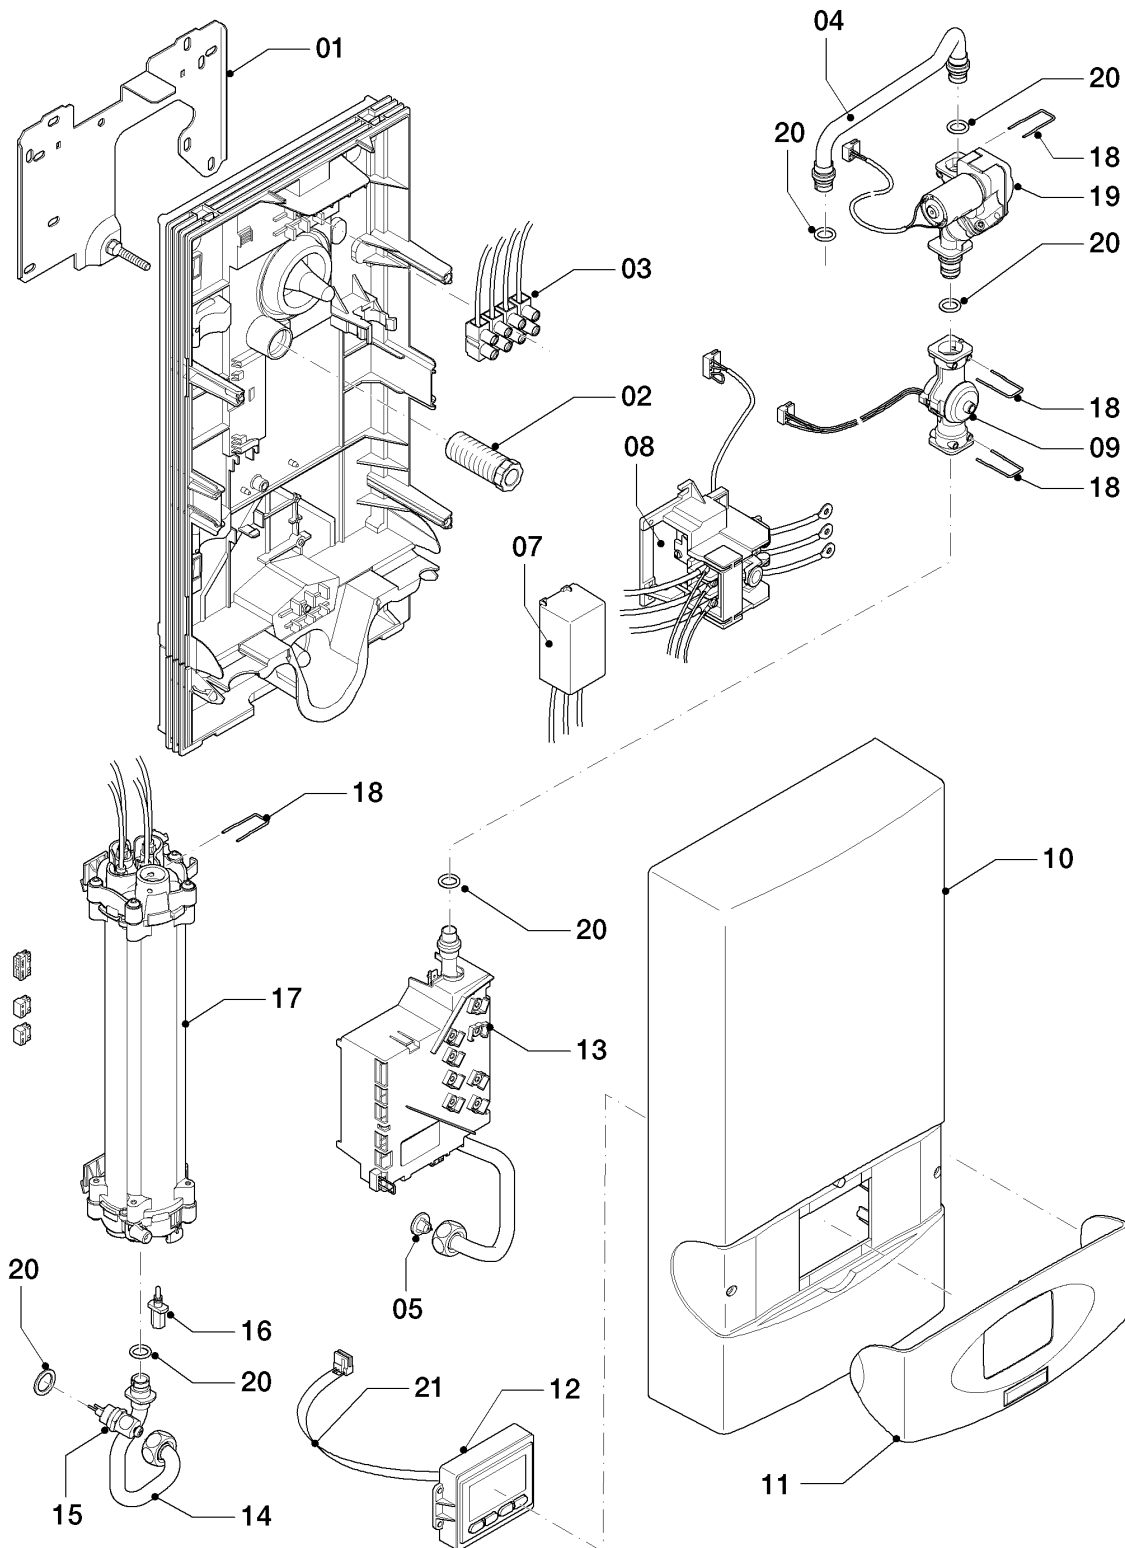

# Elektro-Durchlauferhitzer VED

VED E 24/7 E

50 - VED E 18/7 - 27/7 E

50 - 00 - 541.01

-> zum Ersatzteilkauf bei [www.loebbeshop.de](http://www.loebbeshop.de) <-

## Elektro-Durchlauferhitzer VED

VED E 24/7 E

50 - VED E 18/7 - 27/7 E

Pos.	Teilenummer	Beschreibung	Hinweis, Bemerkung
00	097019	Anschluss, Kalt-/Warmwasser	nicht dargestellt
00	0020141379	Fernbedienung, VED/7 Nachrüst-SET	Zubehör, nicht als Ersatzteil lieferbar (nicht dargestellt)
00	0020133422	Schraube, (10 St.)	nicht dargestellt, Befestigungsschraube Mantel
01	073261	Montageblech	
02	091353	Befestigungssatz	
03	251262	Klemmleiste, mit Kabel	
04	0020059283	Rohr, Kaltwasser	mit Pos. 20
05	-	-	siehe Pos. 20
07	0020059276	Kondensator	
08	255116	Sicherheitsschalter	
09	194815	Flügelrad	
10	0020059294	Mantel	
11	0020142240	Blende	
12	0020059297	Display, LCD	mit Pos. 21
13	0020094113	Elektronik, mit Kaltwasserrohr	VED E 24/7 E, mit Pos. 05, 20
14	0020059282	Rohr, Warmwasser	mit Pos. 20
15	101174	Temperaturbegrenzer	
16	712032	NTC-Fühler	
17	0020059287	Heizkörper, 24 kW	VED E 24/7 E, mit Pos. 05, 16, 18, 20
18	219614	Klemmfeder, (5 St.)	
19	050727	Motorventil	
20	0020059299	Dichtungssatz und Sieb	
21	0020039572	Kabelbaum	