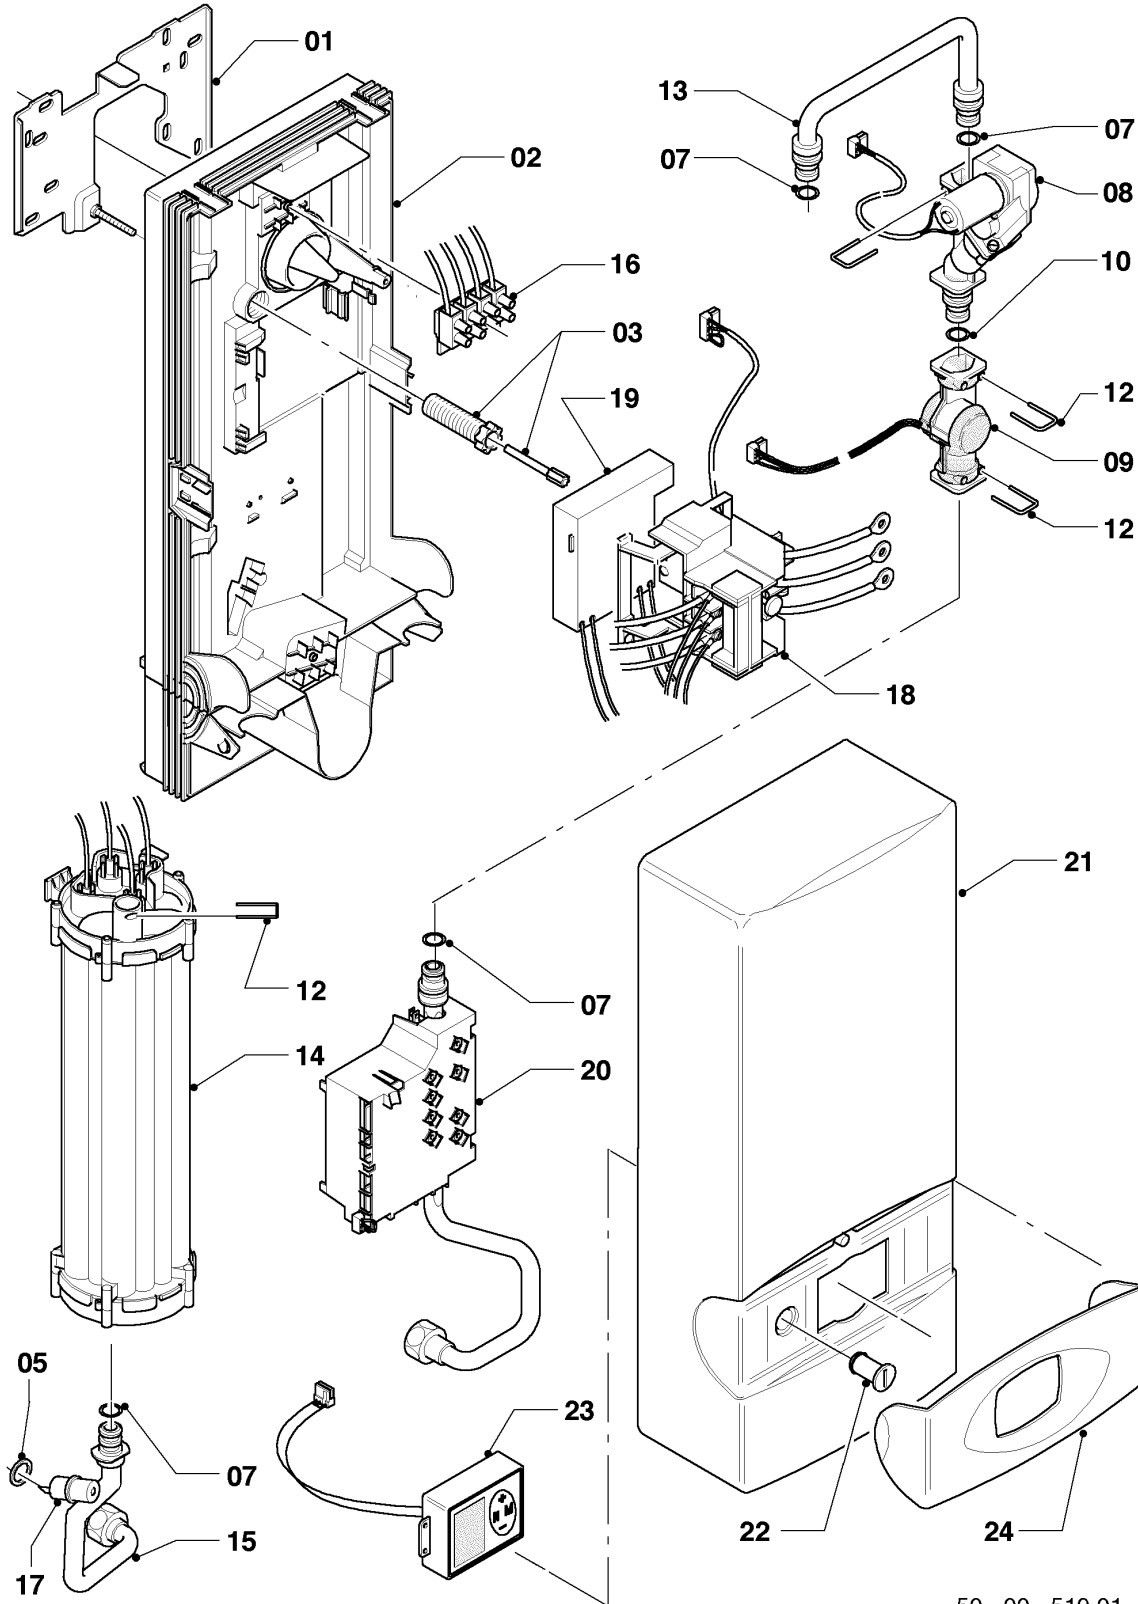

Elektro-Durchlauferhitzer VED

VED-E 24/5 exklusiv

50 - VED 18/5 bis 27/5 E exklusiv

50 - 00 - 519.01

-> zum Ersatzteilkauf bei www.loebbeshop.de <-

Elektro-Durchlauferhitzer VED

VED-E 24/5 exklusiv

50 - VED 18/5 bis 27/5 E exklusiv

Pos.	Teilenummer	Beschreibung	Hinweis, Bemerkung
00	981049	Dichtungssatz	nicht dargestellt, mit Pos. 05 ,07 und 10
00	097019	Anschluss, Kalt-/Warmwasser	nicht dargestellt, inkl. Dichtungen
00	712032	NTC-Fühler	nicht dargestellt
01	073261	Montageblech	
02	105036	Rückwand	
03	091353	Befestigungssatz	
05	-	-	nicht einzeln lieferbar, siehe Dichtungssatz (981049)
07	-	-	nicht einzeln lieferbar, siehe Dichtungssatz (981049)
08	050727	Motorventil	mit Pos. 07, 10 und 12
09	194815	Flügelrad	mit Pos. 07, 10 und 12
10	-	-	nicht einzeln lieferbar, siehe Dichtungssatz (981049)
12	219614	Klemmfeder, (5 St.)	
13	083534	Rohr, Kaltwasser	
14	061654	Heizkörper, 24 kW	VED-E 24/5 exklusiv, mit Pos. 05, 07 und 12
15	0020059282	Rohr, Warmwasser	mit Pos. 05 und 07
16	251262	Klemmleiste, mit Kabel	
17	101174	Temperaturbegrenzer	mit Pos. 05
18	255116	Sicherheitsschalter	
19	251398	Kondensator	
20	0020094113	Elektronik, mit Kaltwasserrohr	VED-E 24/5 exklusiv, mit Pos. 07 und 12
21	067308	Mantel	
22	155620	Formschraube	
23	0020027233	Funkfernbedienung, und LC-Display	
24	077961	Blende	