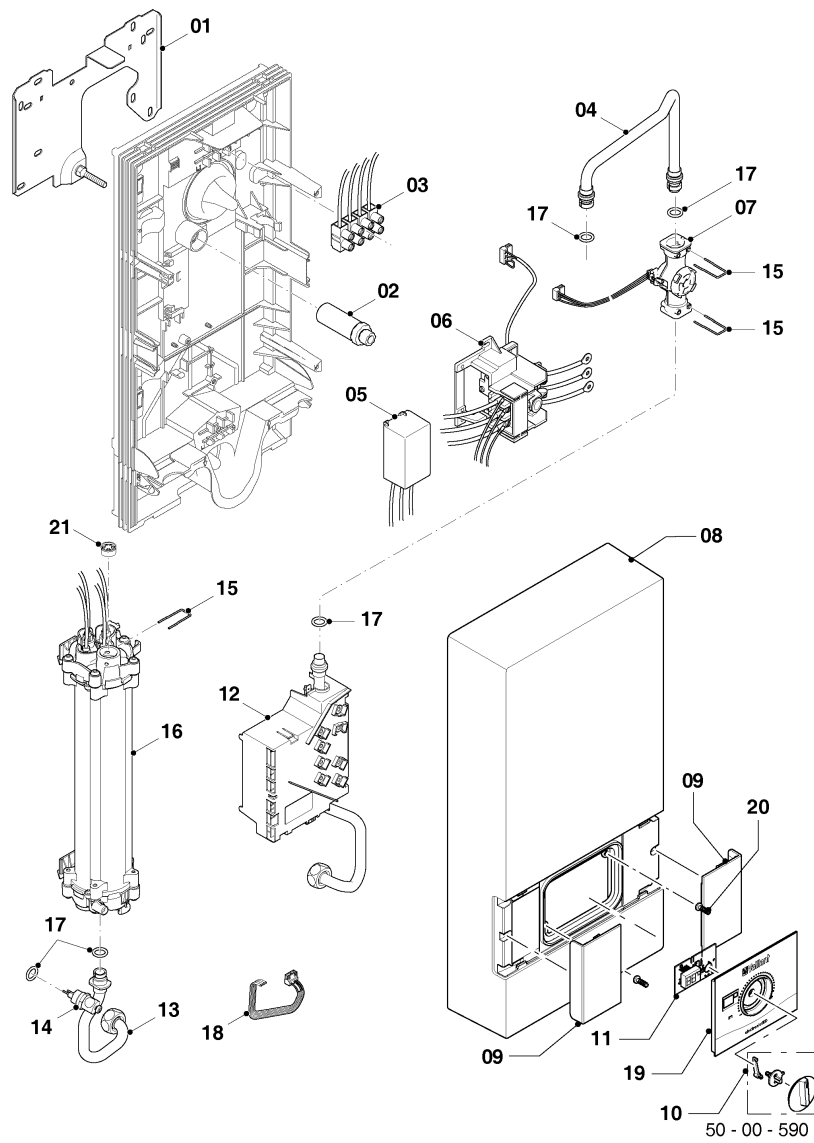

# Elektro-Durchlauferhitzer VED

VED E 21/8

50 - VED E 18/8 - 27/8

## Elektro-Durchlauferhitzer VED

VED E 21/8

50 - VED E 18/8 - 27/8

Pos.	Teilenummer	Bezeichnung	Hinweis, Bemerkung
00	097019	Anschluss, Kalt-/Warmwasser	nicht dargestellt
01	073261	Montageblech	
02	091353	Befestigungssatz	
03	251262	Klemmleiste, mit Kabel	
04	0020059277	Rohr, Kaltwasser	mit Pos. 17
05	0020059276	Kondensator	
06	255116	Sicherheitsschalter	
07	194815	Flügelrad	
08	0010031830	Frontblech	
09	0010031833	Abdeckung	
10	0010032029	Knopf	
11	0010032028	Display	
12	0020094113	Elektronik, mit Kaltwasserrohr	VED E 21/8, mit Pos. 17
13	0020059282	Rohr, Warmwasser	mit Pos. 17
14	101174	Temperaturbegrenzer	
15	219614	Klemmfeder, (x5)	
16	0020059278	Heizkörper, 18 kW	mit Pos. 15, 17
16	0020059279	Heizkörper, 21 kW	mit Pos. 15, 17
16	0020059280	Heizkörper, 24 kW	mit Pos. 15, 17
16	0020059281	Heizkörper, 27 kW	mit Pos. 15, 17
17	0020059299	Dichtungssatz und Sieb	
18	0010032057	Kabelbaum	
19	0010032030	Schalttafel	
20	0020133422	Schraube, (x10)	
21	0010032054	Drosseleinsatz	VED E 21/8