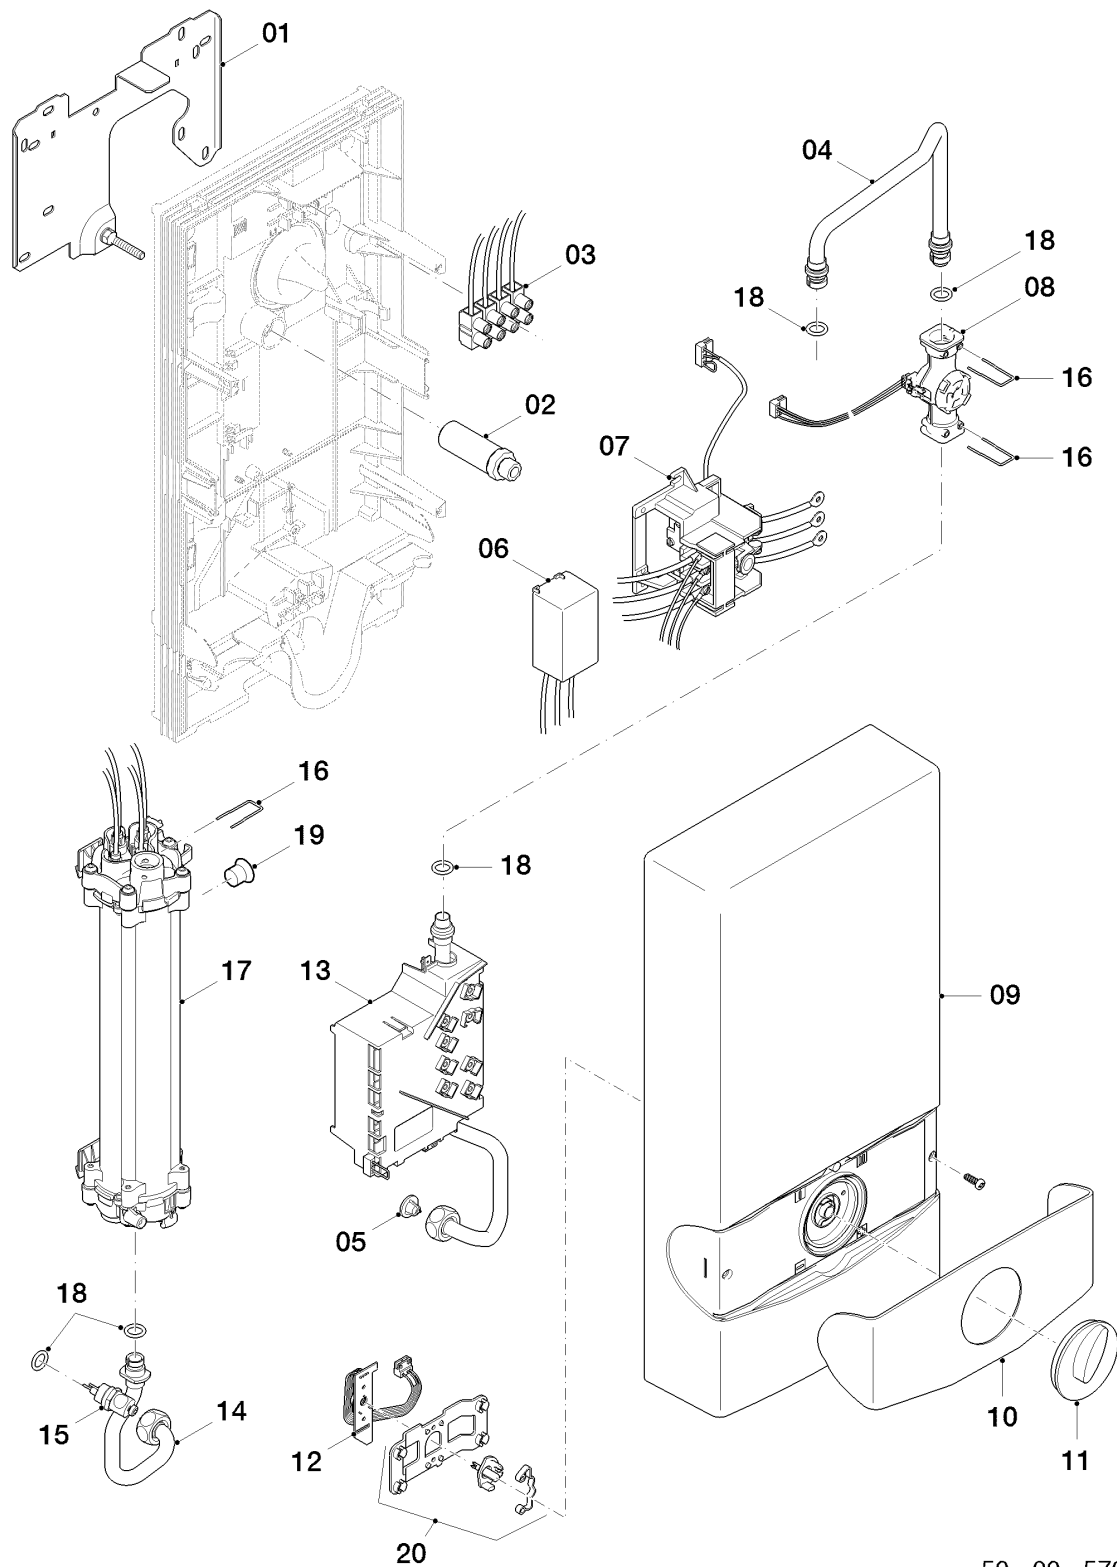

Elektro-Durchlauferhitzer VED

VED E 21/7 B

50 - VED E 18/7 - 27/7 B

50 - 00 - 570

-> zum Ersatzteilkauf bei www.loebbeshop.de <-

Elektro-Durchlauferhitzer VED

VED E 21/7 B

50 - VED E 18/7 - 27/7 B

Pos.	Teilenummer	Beschreibung	Hinweis, Bemerkung
00	097019	Anschluss, Kalt-/Warmwasser	nicht dargestellt
00	0020133422	Schraube, (10 St.)	nicht dargestellt, Befestigungsschraube Mantel
01	073261	Montageblech	
02	091353	Befestigungssatz	
03	251262	Klemmleiste, mit Kabel	
04	0020059277	Rohr, Kaltwasser	mit Pos. 18
05	-	-	siehe Pos. 18
06	0020059276	Kondensator	
07	255116	Sicherheitsschalter	
08	194815	Flügelrad	
09	0020059295	Mantel	
10	209479	Blende	
11	0020218241	Knopf	
12	0020218201	Schalter	
13	0020094113	Elektronik, mit Kaltwasserrohr	VED E 21/7 B, mit Pos. 05, 18
14	0020059282	Rohr, Warmwasser	mit Pos. 18
15	101174	Temperaturbegrenzer	
16	219614	Klemmfeder, (5 St.)	
17	0020059279	Heizkörper, 21 kW	VED E 21/7 B, mit Pos. 05, 16, 18, 19
18	0020059299	Dichtungssatz und Sieb	
19	012970	Wassermengenbegrenzer	VED E 21/7 B
20	0020218203	Halter	