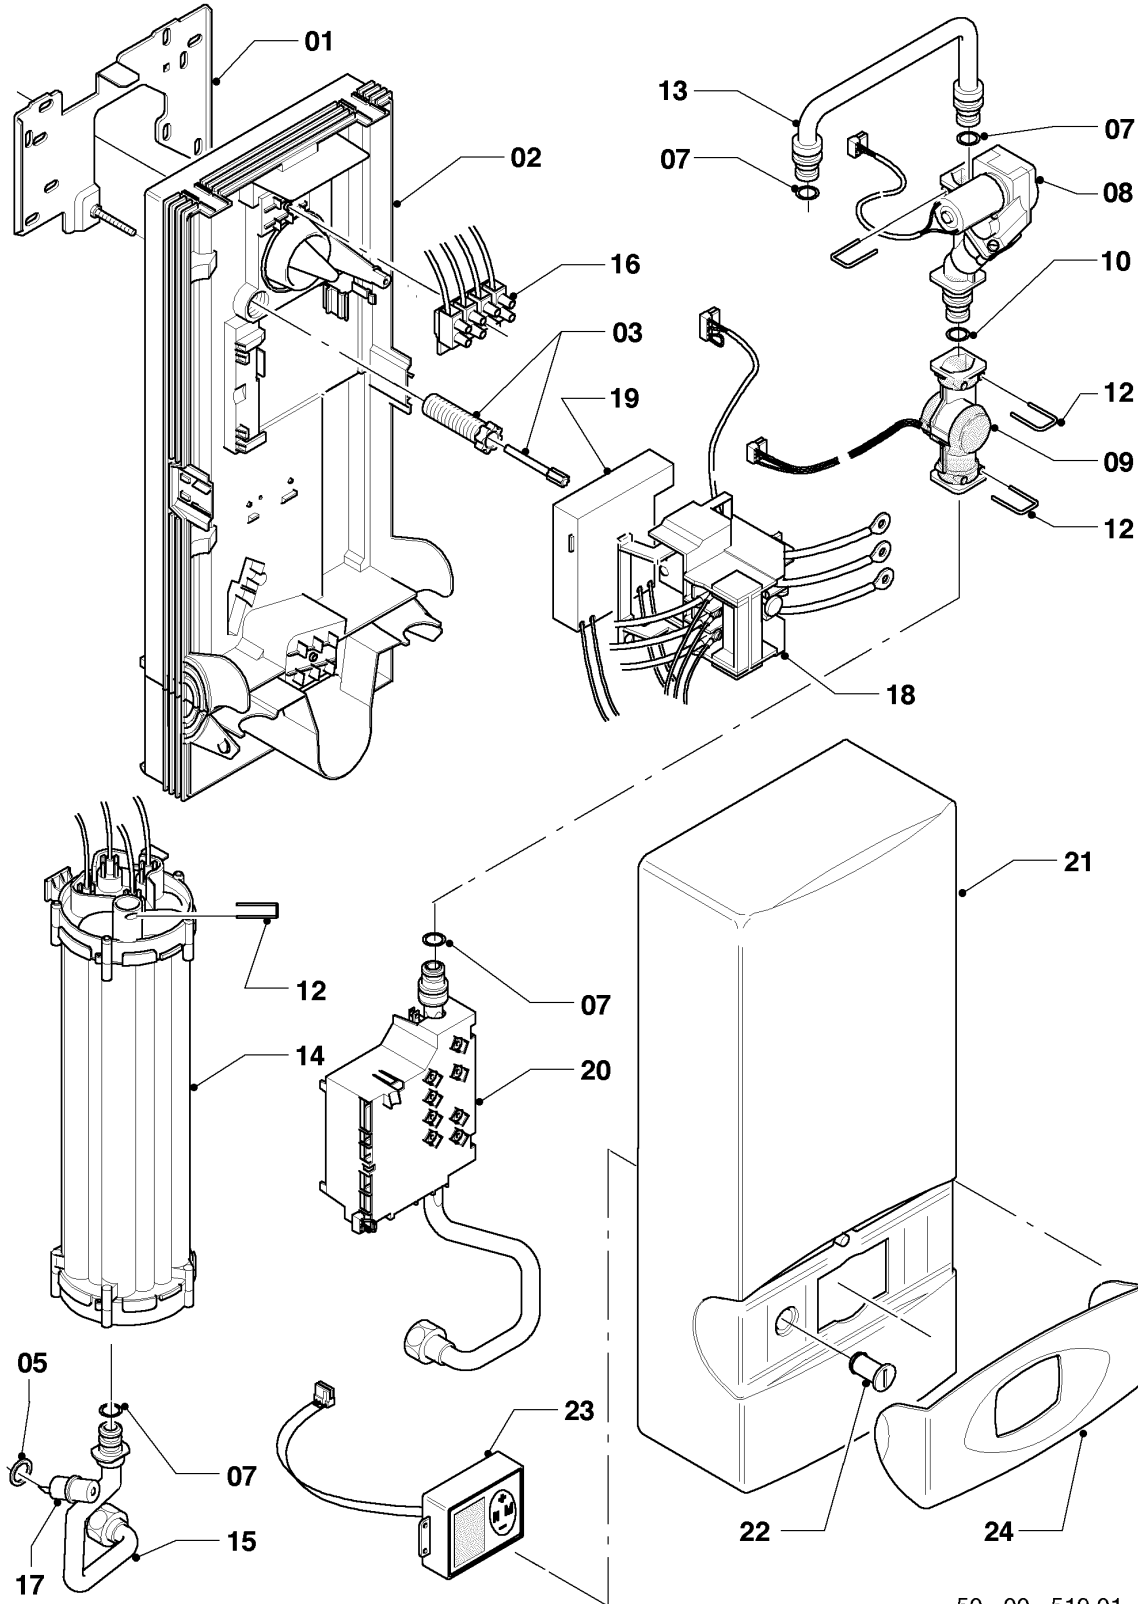

Elektro-Durchlauferhitzer VED

VED-E 21/5 exclusiv

50 - VED 18/5 bis 27/5 E exclusiv

50 - 00 - 519.01

-> zum Ersatzteilkauf bei www.loebbeshop.de <-

Elektro-Durchlauferhitzer VED

VED-E 21/5 exklusiv

50 - VED 18/5 bis 27/5 E exklusiv

Pos.	Teilenummer	Beschreibung	Hinweis, Bemerkung
00	981049	Dichtungssatz	nicht dargestellt, mit Pos. 05 ,07 und 10
00	097019	Anschluss, Kalt-/Warmwasser	nicht dargestellt, inkl. Dichtungen
00	712032	NTC-Fühler	nicht dargestellt
01	073261	Montageblech	
02	105036	Rückwand	
03	091353	Befestigungssatz	
05	-	-	nicht einzeln lieferbar, siehe Dichtungssatz (981049)
07	-	-	nicht einzeln lieferbar, siehe Dichtungssatz (981049)
08	050727	Motorventil	mit Pos. 07, 10 und 12
09	194815	Flügelrad	mit Pos. 07, 10 und 12
10	-	-	nicht einzeln lieferbar, siehe Dichtungssatz (981049)
12	219614	Klemmfeder, (5 St.)	
13	083534	Rohr, Kaltwasser	
14	061653	Heizkörper, 21 kW	VED-E 21/5 exklusiv, mit Pos. 05, 07 und 12
15	0020059282	Rohr, Warmwasser	mit Pos. 05 und 07
16	251262	Klemmleiste, mit Kabel	
17	101174	Temperaturbegrenzer	mit Pos. 05
18	255116	Sicherheitsschalter	
19	251398	Kondensator	
20	0020094113	Elektronik, mit Kaltwasserrohr	VED-E 21/5 exklusiv, mit Pos. 07 und 12
21	067308	Mantel	
22	155620	Formschraube	
23	0020027233	Funkfernbedienung, und LC-Display	
24	077961	Blende	