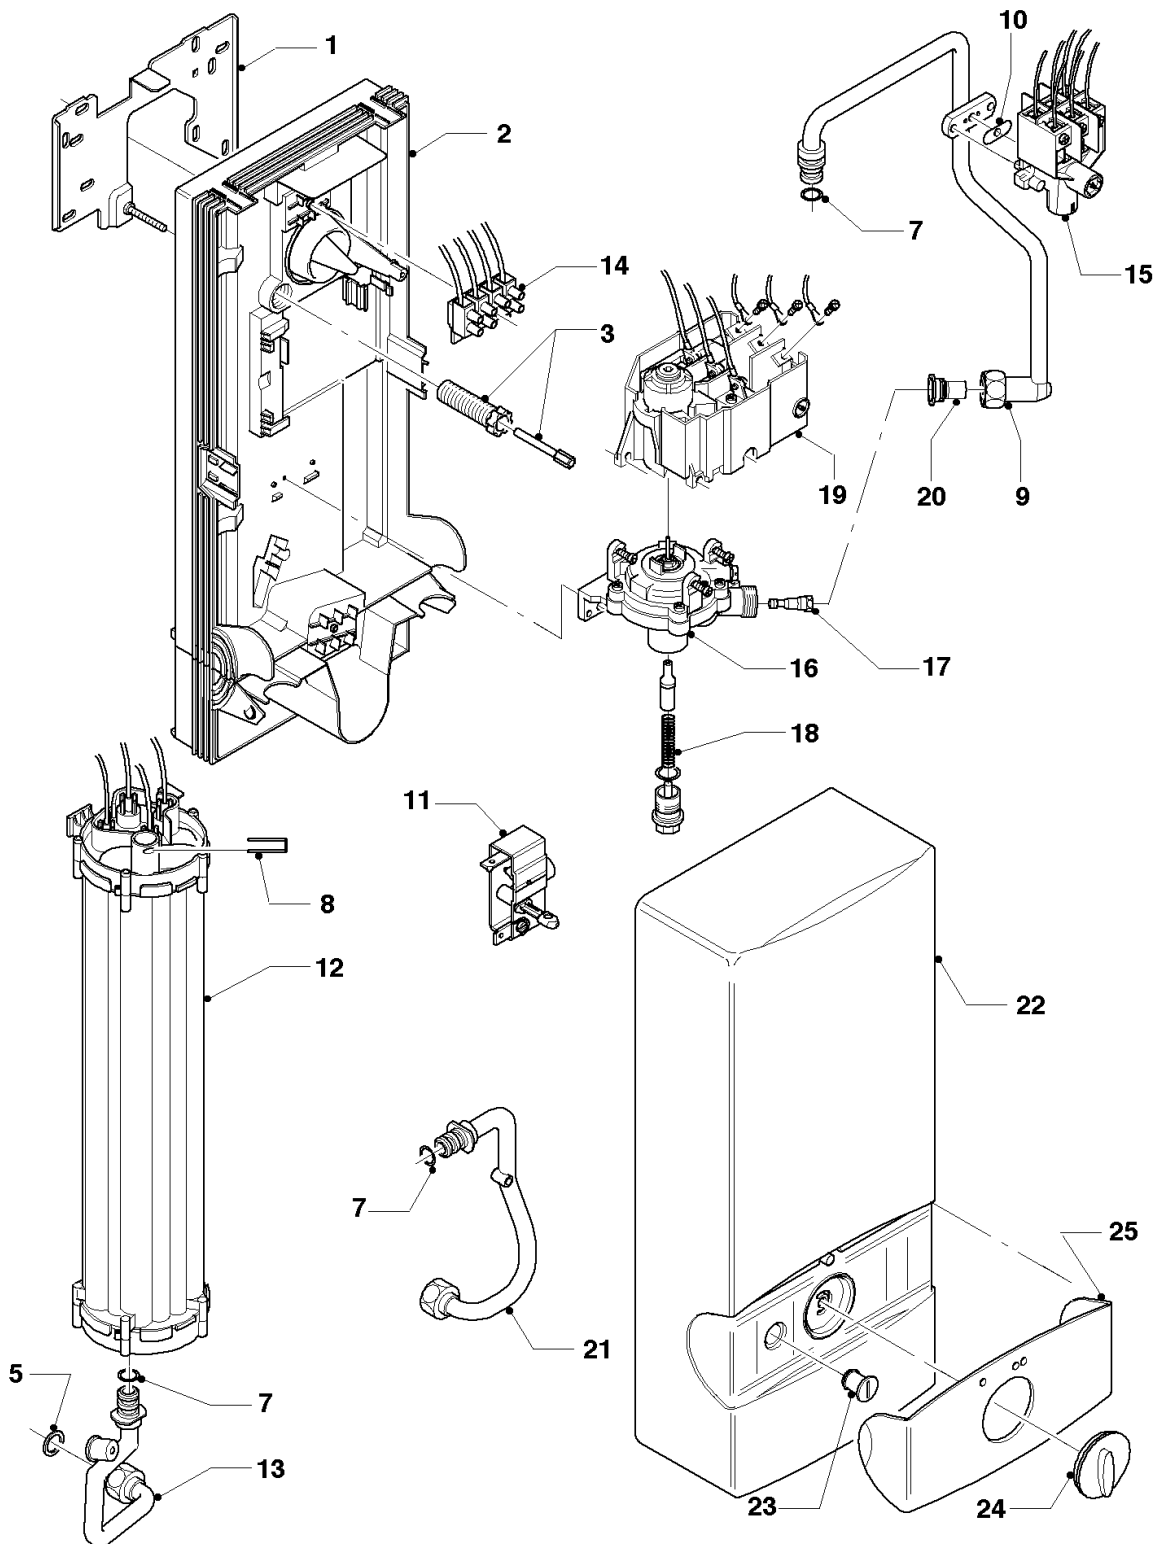

Elektro-Durchlauferhitzer VED

VED 27 H/6

50 - VED 12 H/6 bis 27 H/6

50 - 00 - 526

-> zum Ersatzteilkauf bei www.loebbeshop.de <-

Elektro-Durchlauferhitzer VED

VED 27 H/6

50 - VED 12 H/6 bis 27 H/6

Pos.	Teilenummer	Beschreibung	Hinweis, Bemerkung
00	981049	Dichtungssatz	nicht dargestellt, mit Pos. 05 und 07
00	097019	Anschluss, Kalt-/Warmwasser	nicht dargestellt, inkl. Dichtungen
01	073261	Montageblech	
02	105036	Rückwand	
03	091353	Befestigungssatz	
05	-	-	nicht einzeln lieferbar, siehe Dichtungssatz (981049)
07	-	-	nicht einzeln lieferbar, siehe Dichtungssatz (981049)
08	219614	Klemmfeder, (5 St.)	
09	083539	Rohr, Kaltwasser	mit Pos. 07 und 08
10	010374	Membrane, (10 St.)	
11	012415	Teillastschalter, inkl. Kabel	
12	061647	Heizkörper, 12 kW	VED 12H/6, mit Pos. 05, 07 und 08
12	061648	Heizkörper, 18 kW	VED 18H/6, mit Pos. 05, 07 und 08
12	061649	Heizkörper, 21 kW	VED 21H/6, mit Pos. 05, 07 und 08
12	061650	Heizkörper, 24 kW	VED 24H/6, mit Pos. 05, 07 und 08
12	061651	Heizkörper, 27 kW	VED 27H/6, mit Pos. 05, 07 und 08
13	0020059282	Rohr, Warmwasser	mit Pos. 05 und 07
14	251263	Klemmleiste, mit Kabel	
15	251869	Sicherheitsschalter	mit Pos. 10
16	011264	Wasserschalter	mit Pos. 17 und 18
17	010014	Venturidüse	VED 12H/6
17	010063	Venturidüse	VED 18H/6
17	012863	Venturidüse	VED 21H/6
17	010025	Venturidüse	VED 24H/6
17	012864	Venturidüse	VED 27H/6
18	012946	Wassermengenregler	
19	151051	Strömungsschalter	
20	014727	Ventil	
21	083532	Rohr, Kaltwasser	mit Pos. 07
22	067309	Mantel	
23	155620	Formschraube	
24	114287	Knopf, mit Achse	

-> zum Ersatzteilkauf bei www.loebbeshop.de <-

Elektro-Durchlauferhitzer VED

VED 27 H/6

50 - VED 12 H/6 bis 27 H/6

Pos.	Teilenummer	Beschreibung	Hinweis, Bemerkung
25	077963	Blende	