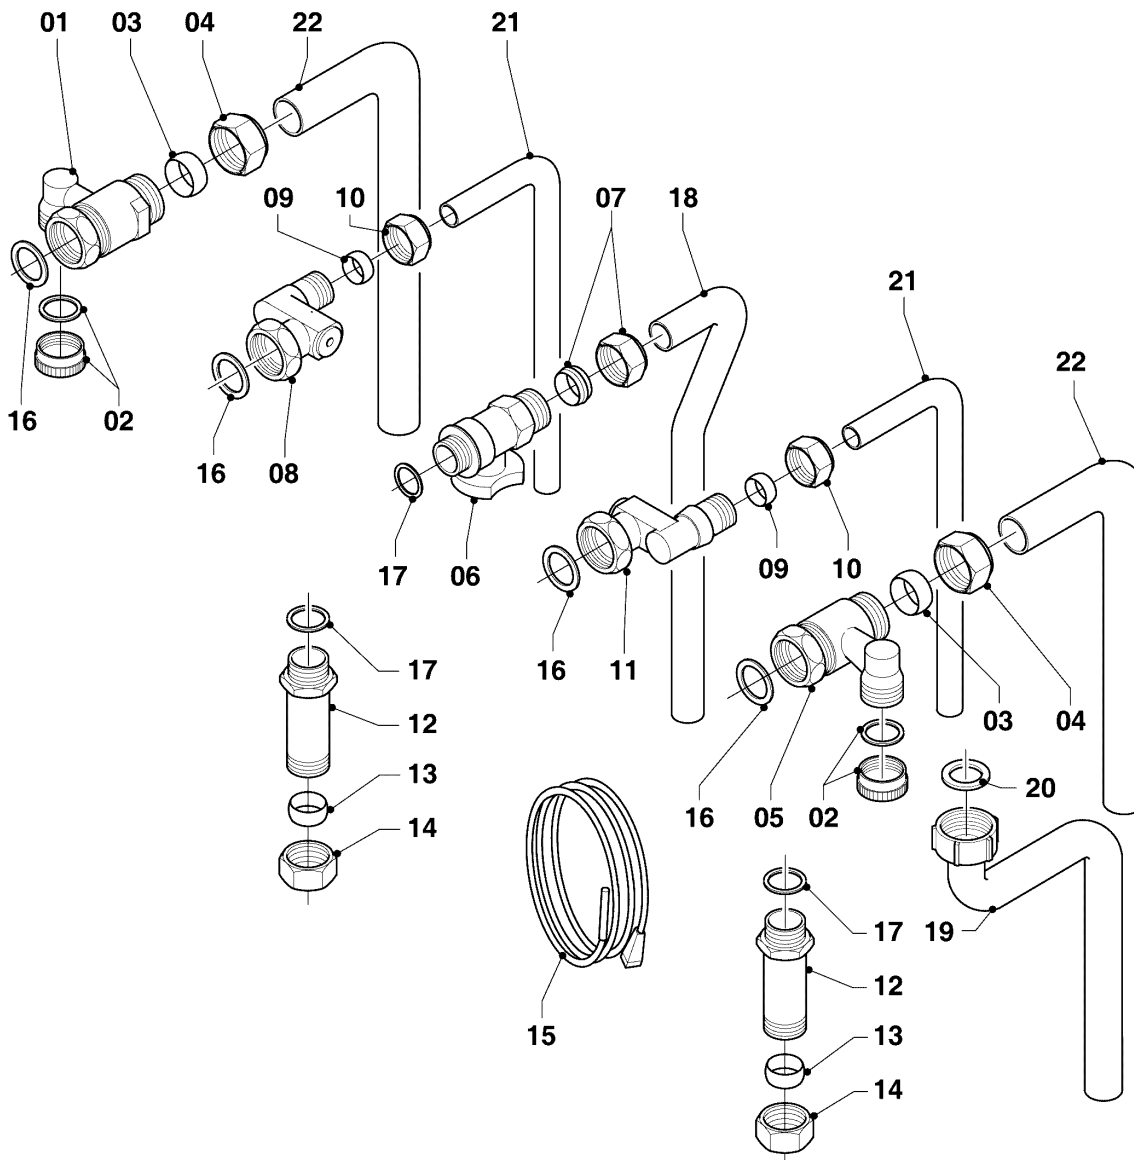

Gas-Wandheizgerät ecoTEC VCW Brennwert

VCW 266/5-5 R5

08c - Anschlusszubehör

02-08-156.02

-> zum Ersatzteilkauf bei www.loebbeshop.de <-

Gas-Wandheizgerät ecoTEC VCW Brennwert

VCW 266/5-5 R5

08c - Anschlusszubehör

Pos.	Teilenummer	Beschreibung	Hinweis, Bemerkung
01	0020057190	Ventil, li	mit Pos. 02-04,16
02	0020057200	Kappe, Wartungshahn	
03	980603	Dichtung	
04	111246	Mutter	
05	0020057191	Ventil, re	mit Pos. 02-04,16
06	0020221620	Gasventil	mit Pos. 07,17
07	0020057201	Mutter, Gasventil	
08	0020057193	Anschluss, WW	mit Pos. 09,10,16
09	980410	Dichtring	
10	111328	Überwurfmutter	
11	0020057194	Ventil, KW	mit Pos. 09,10,16
12	-	-	nicht für diese Geräte
13	-	-	nicht für diese Geräte
14	-	-	nicht für diese Geräte
15	-	-	nicht für diese Geräte
16	981140	Rechteckdichtring, 3/4 (10 St.)	
17	981142	Rechteckdichtring, (10 St.)	
18	0020057202	Rohr, Gas vernickelt	
18	0020100819	Rohr, Gas, unvernickelt	
19	0020010297	Rohr, Ablauf Sicherheitsventil	mit Pos. 20
20	0020010298	Rechteckdichtring, (10 St.)	
21	0020057211	Rohr, BW vernickelt	mit Pos. 09
21	0020100820	Rohr, BW (unvernickelt)	mit Pos. 09
22	0020057203	Rohr, HW vernickelt	mit Pos. 03
22	0020100818	Rohr, HW (unvernickelt)	mit Pos. 03

-> zum Ersatzteilkauf bei www.loebbeshop.de <-