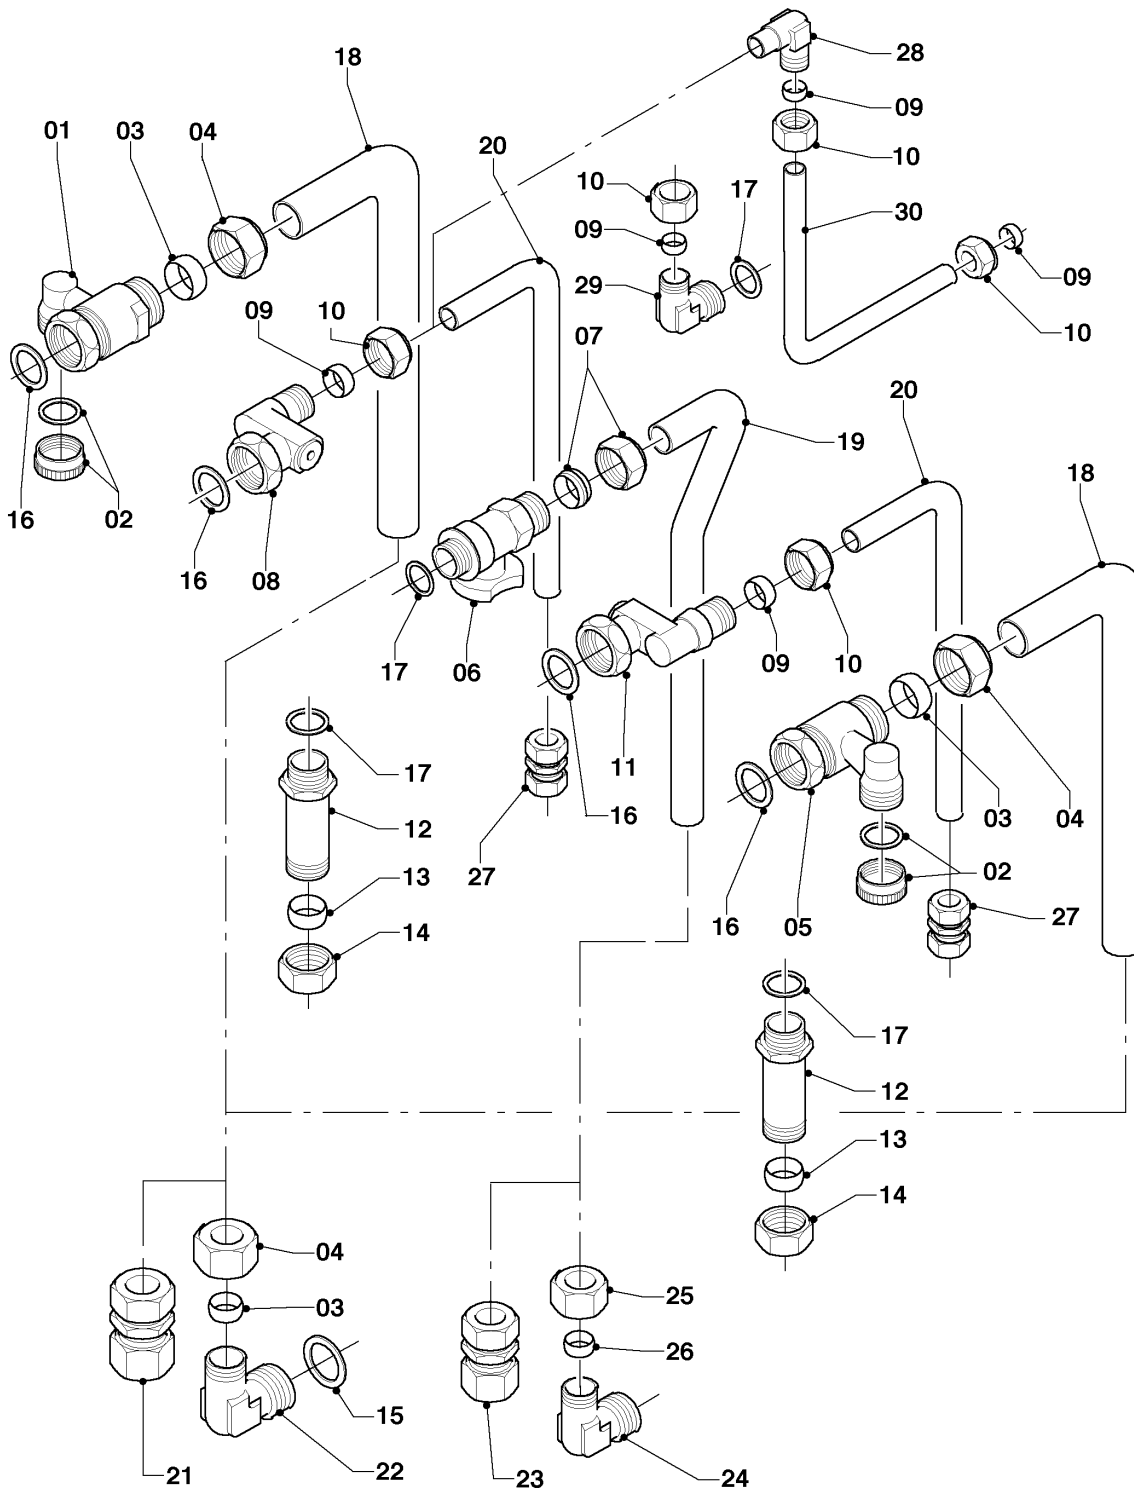

Gas-Wandheizgerät ecoTEC VCW Brennwert

VCW 266/5-5 R5

08d - Anschlusszubehör Austausch

02 - 08 - 158

-> zum Ersatzteilkauf bei www.loebbeshop.de <-

Gas-Wandheizgerät ecoTEC VCW Brennwert

VCW 266/5-5 R5

08d - Anschlusszubehör Austausch

Pos.	Teilenummer	Beschreibung	Hinweis, Bemerkung
01	0020057190	Ventil, li	mit Pos. 02-04,16
02	0020057200	Kappe, Wartungshahn	
03	980603	Dichtung	
04	111246	Mutter	
05	0020057191	Ventil, re	mit Pos. 02-04,16
06	0020221620	Gasventil	mit Pos. 07,17
07	0020057201	Mutter, Gasventil	
08	0020057193	Anschluss, WW	mit Pos. 09,10,16
09	980410	Dichtring	
10	111328	Überwurfmutter	
11	0020057194	Ventil, KW	mit Pos. 09,10,16
12	-	-	nicht für diese Geräte
13	-	-	nicht für diese Geräte
14	-	-	nicht für diese Geräte
15	0020107800	Rechteckdichtring, (10 St.)	
16	981140	Rechteckdichtring, 3/4 (10 St.)	
17	981142	Rechteckdichtring, (10 St.)	
18	0020057203	Rohr, HW vernickelt	mit Pos. 03
18	0020100818	Rohr, HW (unvernickelt)	mit Pos. 03
19	0020057202	Rohr, Gas vernickelt	mit Pos. 07
19	0020100819	Rohr, Gas, unvernickelt	
20	0020057211	Rohr, BW vernickelt	mit Pos. 09
20	0020100820	Rohr, BW (unvernickelt)	mit Pos. 09
21	0020057206	Verschraubung, Quetsch 22xG3/4	
22	0020057205	Verschraubung, Winkel HV-HR	mit Pos. 03,04,15
23	0020057207	Verschraubung, Quetsch 15xR1/2	
24	0020057204	Verschraubung, Winkel Gas	mit Pos. 25,26
25	-	-	nicht einzeln lieferbar
26	-	-	nicht einzeln lieferbar
27	0020057210	Verschraubung, Quetsch	

-> zum Ersatzteilkauf bei www.loebbeshop.de <-