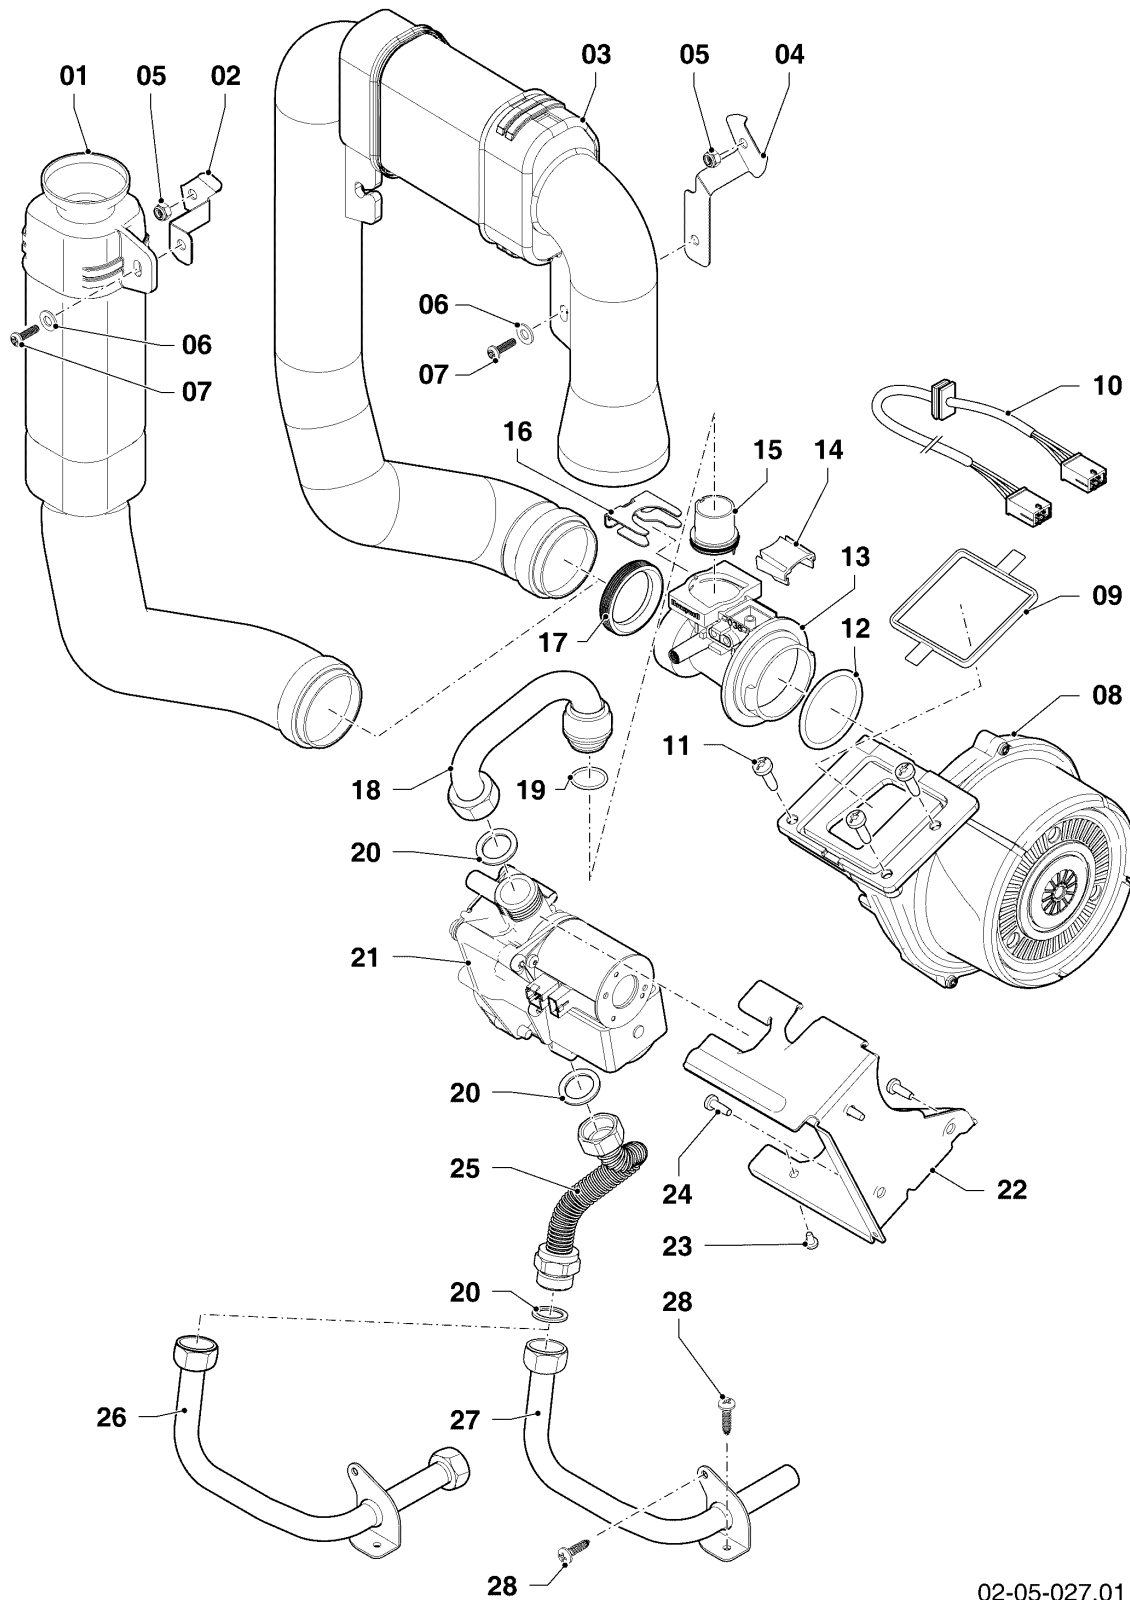

Gas-Wandheizgerät ecoTEC VCW Brennwert

VCW 266/5-5 R5

05 - Gasweg

02-05-027.01

-> zum Ersatzteilkauf bei www.loebbeshop.de <-

Gas-Wandheizgerät ecoTEC VCW Brennwert

VCW 266/5-5 R5

05 - Gasweg

Pos.	Teilenummer	Beschreibung	Hinweis, Bemerkung
00	0020118055	Umstellsatz, auf HH-H und HH-L	alle Gerätetypen, auf Erdgas HH-H und HH-L gemäß Hamburger Förderprogramm, nicht dargestellt
00	0020160886	Umstellsatz, auf H	VCW 266/5-5 R5, von P (PB) auf Erdgas E (H), nicht dargestellt
00	0020118051	Umstellsatz, auf L (LL)	VCW 266/5-5 R5, von P (PB) auf Erdgas LL (L), nicht dargestellt
00	0020160888	Umstellsatz, auf P	VCW 266/5-5 R5, auf Flüssiggas P (PB), nicht dargestellt
01	-	-	VCW 266/5-5 R5, nicht für diese Geräte
02	-	-	VCW 266/5-5 R5, nicht für diese Geräte
03	0020135148	Frischluftrrohr	VCW 266/5-5 R5
04	0020135151	Halter, Frischluftrrohr	VCW 266/5-5 R5
05	0020026537	Mutter, (5 St.)	
06	0020135152	Unterlegscheibe, (10 St.)	
07	0020133833	Schraube, (10 St.)	
08	0020135138	Gebälse	mit Pos. 09,11,12,20,23,24
09	193594	Dichtung	
10	-	-	nicht für diese Geräte
11	193597	Schraube, (10 St.)	
12	0020135120	O-Ring, Venturi (5 St.)	
13	0020135123	Venturidüse	VCW 266/5-5 R5, Achtung: Sie müssen die Vordüse (Pos. 15) wiederverwenden! mit Pos. 12,14,19,20
14	0020136647	Kappe, über Venturi-Filter	
15	0020135126	Vordüse + Gaskodierstecker (gelb)	für Erdgas H, mit Pos. 12,19,20
15	0020135127	Vordüse + Gaskodierstecker (blau)	für Erdgas L, mit Pos. 12,19,20
15	0020135128	Vordüse + Gaskodierstecker (grau)	für Flüssiggas P, mit Pos. 12,19,20
15	0020176133	Vordüse + Gaskodierstecker (rot)	nur für Erdgas H nach Anforderung des 'Hamburger Förderprogramm', mit Pos. 12,19,20

-> zum Ersatzteilkauf bei www.loebbeshop.de <-