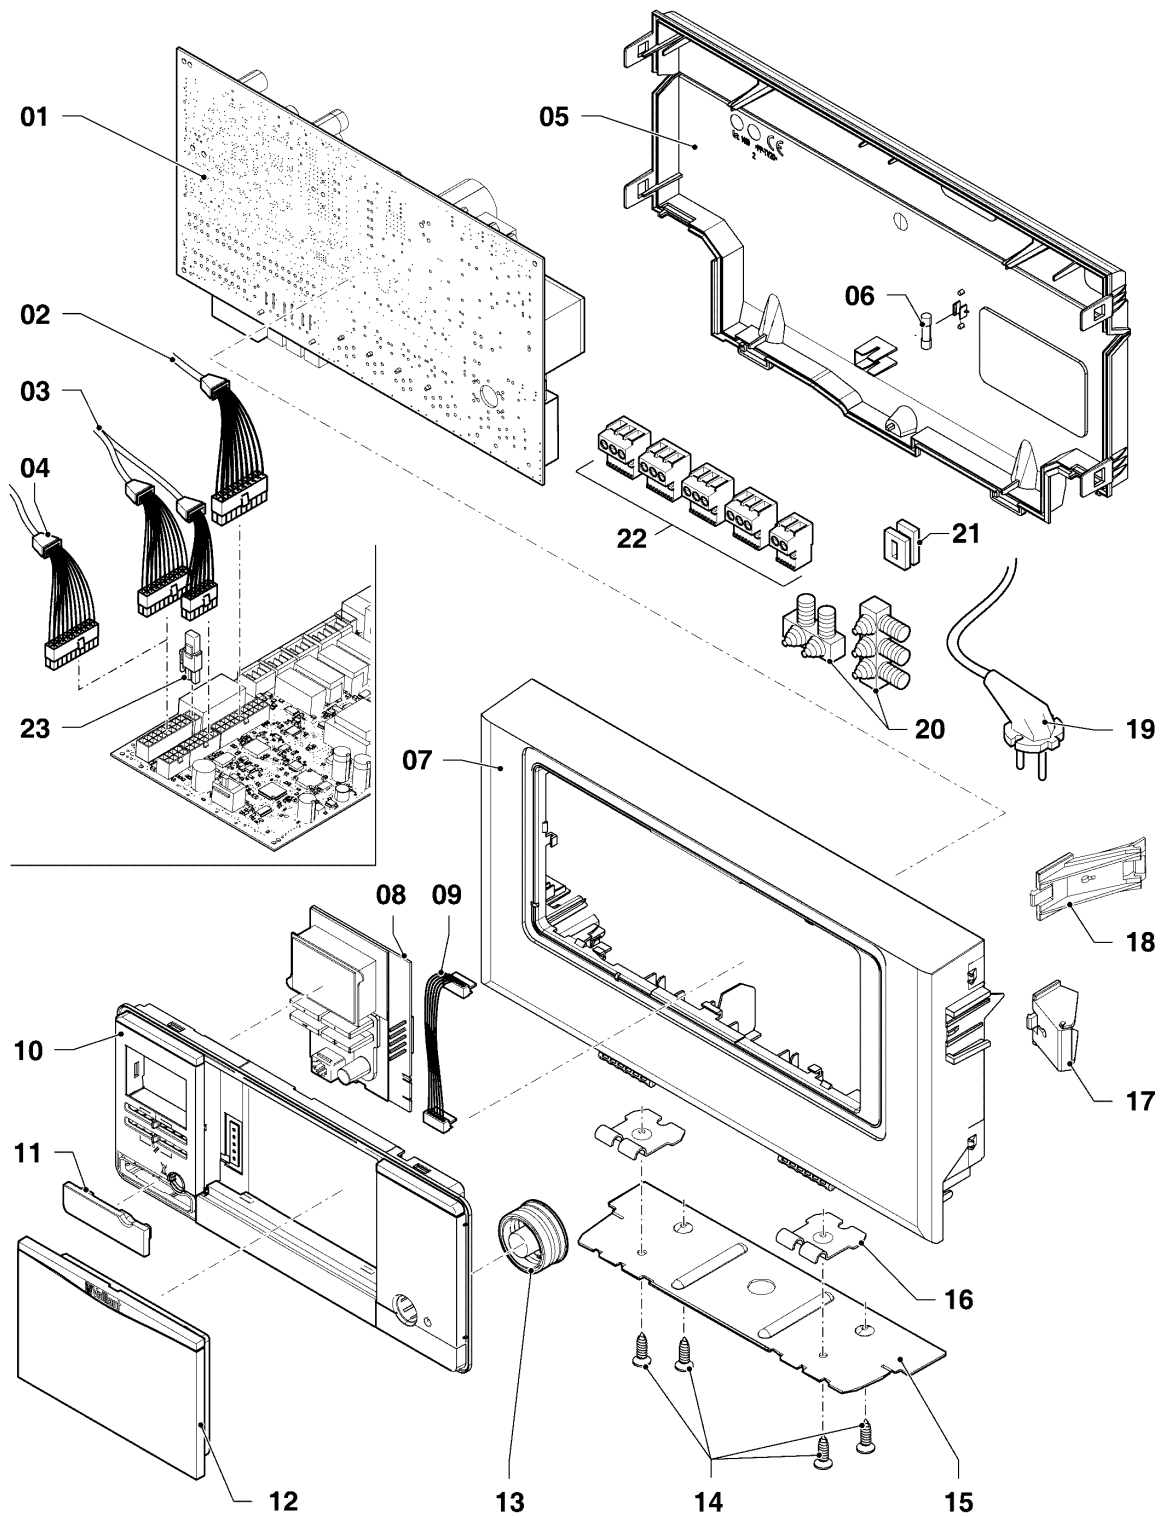

Gas-Wandheizgerät ecoTEC VCW Brennwert

VCW 266/5-5 R5

12 - Schaltkasten

02-12-061.01

-> zum Ersatzteilkauf bei www.loebbeshop.de <-

Gas-Wandheizgerät ecoTEC VCW Brennwert

VCW 266/5-5 R5

12 - Schaltkasten

Pos.	Teilenummer	Beschreibung	Hinweis, Bemerkung
01	0020135165	Leiterplatte	mit Pos. 22
02	0020178147	Kabelbaum	
03	0020210202	Kabelbaum	VCW 266/5-5 R5
04	-	-	nicht für diese Geräte
05	0020136635	Gehäuse, Rückwand (mit Sicherung T2H)	mit Pos. 06
06	0020067507	Sicherung 2,0 A T2H (10 St.)	
07	0020136631	Gehäuse, Vorderteil (plus)	mit Pos. 10,11,12,13
08	0020136628	Display	
09	0020136630	Kabel, Display	
10	-	-	nicht als Ersatzteil lieferbar, siehe Pos. 07
11	0020136640	Deckel, Diagnoseanschluss	
12	0020136633	Deckel, Regler (plus)	
13	0020136642	Knopf, Netzschalter (plus)	
14	0020136643	Schraube, (10 St.)	
15	-	-	nicht für diese Geräte
16	0020144611	Halter, Schaltkasten (2 St.)	mit Pos. 14
17	193583	Abstandhalter, (2 St.)	
18	-	-	nicht für diese Geräte
19	0020135164	Kabel, Netzkabel	
20	078533	Zugentlaster, Set	
21	139438	Stopfen, klein	
22	0020136646	Steckverbinder, ProE (Set)	
23	0020135126	Vordüse + Gaskodierstecker (gelb)	für Erdgas H
23	0020135127	Vordüse + Gaskodierstecker (blau)	für Erdgas L
23	0020135128	Vordüse + Gaskodierstecker (grau)	für Flüssiggas P
23	0020176133	Vordüse + Gaskodierstecker (rot)	nur für Erdgas H nach Anforderung des 'Hamburger Förderprogramm'
23	0020135126	Vordüse + Gaskodierstecker (gelb)	nur für Erdgas L nach Anforderung des 'Hamburger Förderprogramm'

-> zum Ersatzteilkauf bei www.loebbeshop.de <-