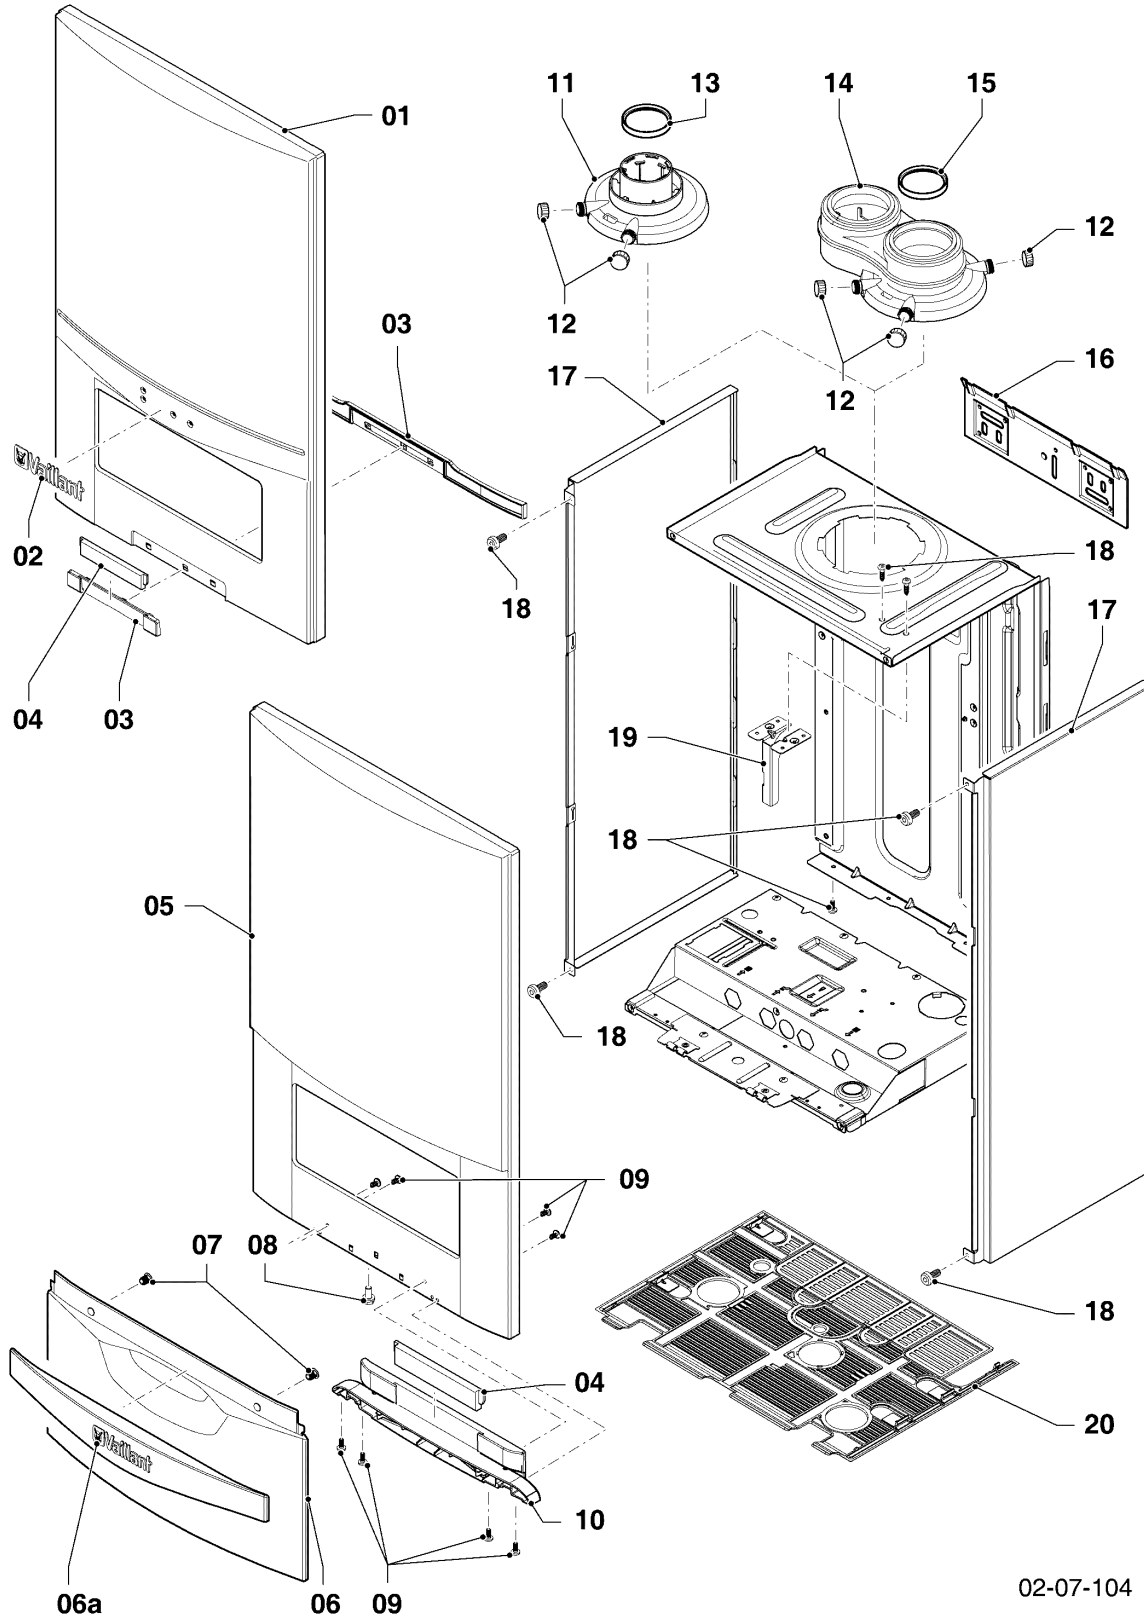

Gas-Wandheizgerät ecoTEC VCW Brennwert

VCW 266/5-5 R5

07 - Verkleidungsteile

02-07-104

-> zum Ersatzteilkauf bei www.loebbeshop.de <-

Gas-Wandheizgerät ecoTEC VCW Brennwert

VCW 266/5-5 R5

07 - Verkleidungsteile

Pos.	Teilenummer	Beschreibung	Hinweis, Bemerkung
01	-	-	nicht für diese Geräte
02	-	-	nicht für diese Geräte
03	-	-	nicht für diese Geräte
04	0020141349	Schild, Produktbezeichnung	
05	0020144590	Verkleidung, Front (plus)	mit Pos. 06,06a,07,08,09,10
06	0020144594	Deckel	mit Pos. 06a,07,09,10
06a	0020144609	Griff	mit Pos. 07
07	0020068136	Magnet, (2 St.)	
08	105839	Sechskantschraube, (10 St.)	
09	193538	Schraube, (10 St.)	
10	0020144595	Scharnier	mit Pos. 09
11	0020144596	Adapter, 60/100	mit Pos. 12,13
12	147392	Kappe, (5 St.)	
13	981233	Dichtung, Lippendichtring EPDM (DN 60)	
14	-	-	nicht für diese Geräte
15	-	-	nicht für diese Geräte
16	180987	Halter	
16	0020130588	Befestigungssatz, Schrauben + Dübel	nicht dargestellt
17	0020144593	Verkleidung, Seitenteil	mit Pos. 18
18	0020136643	Schraube, (10 St.)	
19	0020144598	Halter, ADG	mit Pos. 18
20	0020046864	Deckel	

-> zum Ersatzteilkauf bei www.loebbeshop.de <-