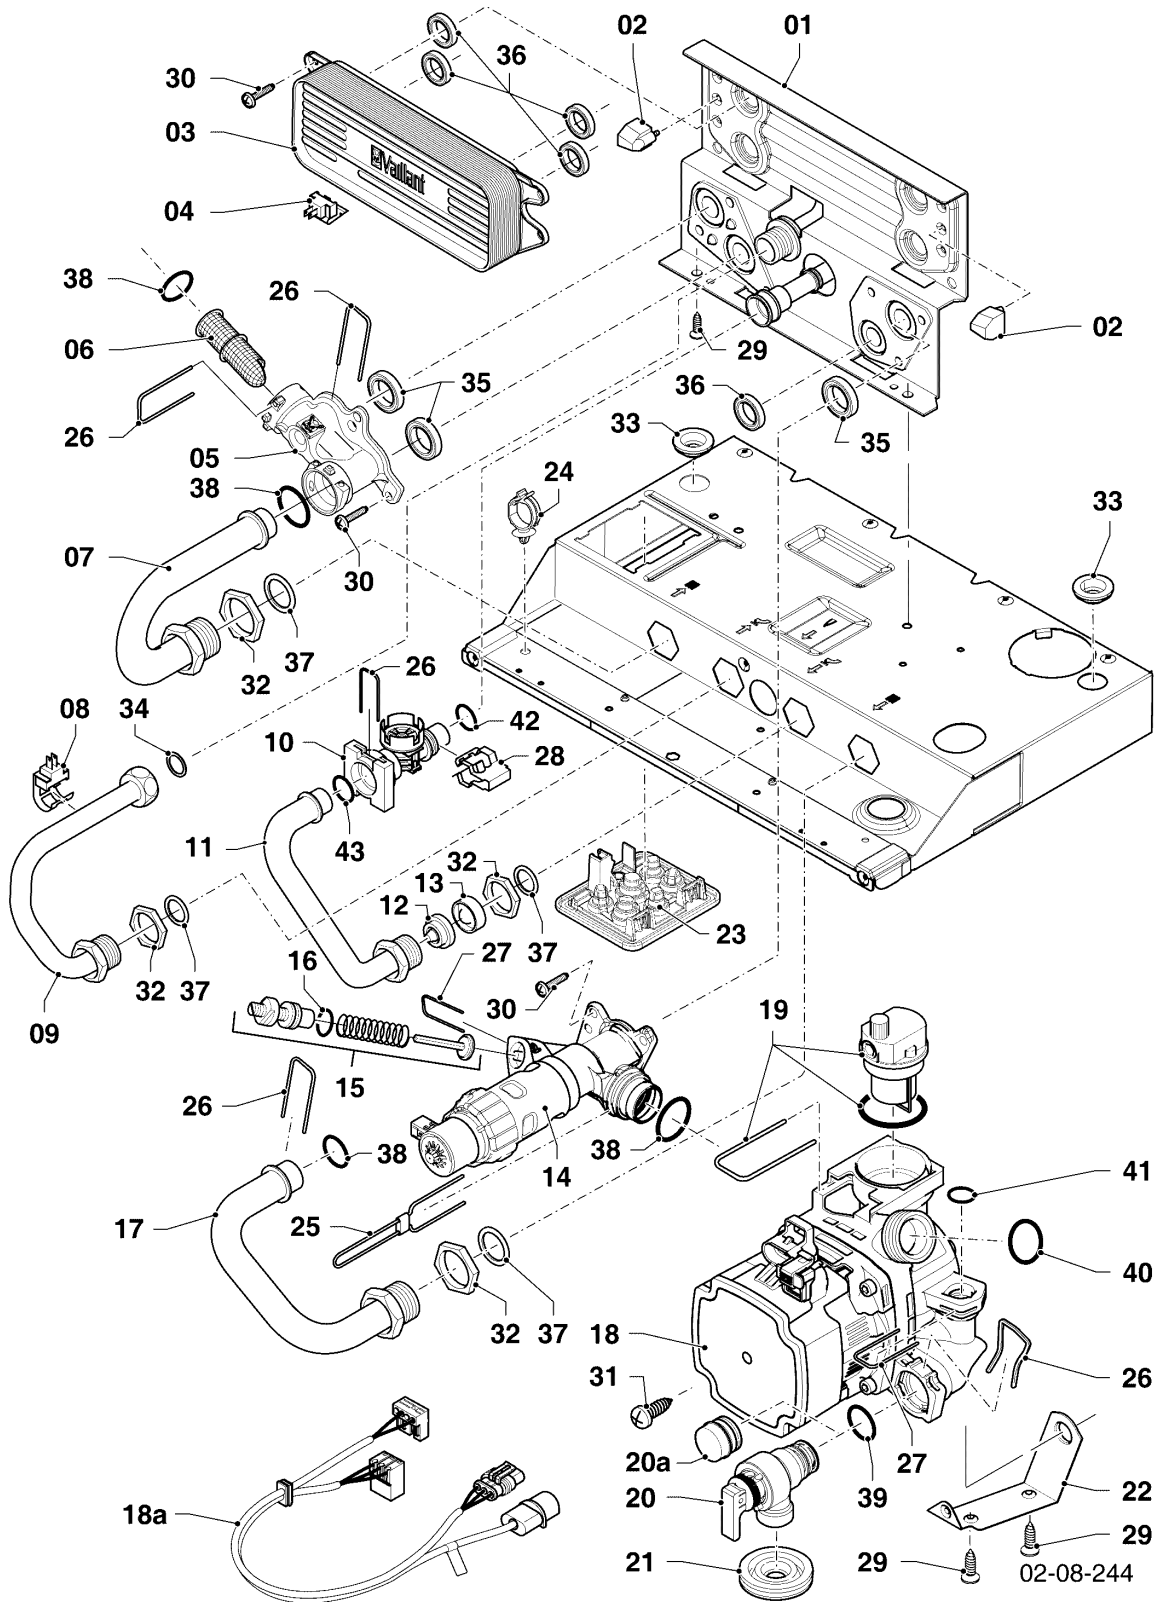

Gas-Wandheizgerät ecoTEC VCW Brennwert

VCW 266/5-5 R5

08a - Hydroblock

-> zum Ersatzteilkauf bei www.loebbeshop.de <-

Gas-Wandheizgerät ecoTEC VCW Brennwert

VCW 266/5-5 R5

08a - Hydroblock

Pos.	Teilenummer	Beschreibung	Hinweis, Bemerkung
01	178965	Hydroplatte	mit Pos. 02,28,29,30,34,35,36,37,38,42,43
02	193536	Führung, (2 St.)	
03	0020038572	Wärmetauscher BW, 19 Platten	mit Pos. 30,36
04	103430	NTC-Fühler	
05	0020140559	Anschluss, Vorlauf, Kunststoff	mit Pos. 06,26,27,30,35,38,41
06	179030	Sieb	mit Pos. 26,38
07	179033	Rohr	mit Pos. 32,37,38
08	103429	NTC-Fühler	
09	179034	Rohr, Warmwasser	mit Pos. 34,37
10	178988	Flügelrad, Aqua-Sensor	mit Pos. 26,28,42,43
11	117306	Rohr	mit Pos. 13,37,43 Dieser Artikel ist nicht mehr lieferbar.
12	0020018069	Wassermengenbegrenzer 10,4l/min	VCW 266/5-5 R5
12	0020041890	Wassermengenbegrenzer, HT 12l/min	VCW 266/5-5 R5, nur für Anlagen mit solarer Nacherwärmung
13	074514	Sieb	
14	0020020015	Vorrangumschaltventil, Kunststoff	mit Pos. 15,26,30,35,36,37,38
15	178980	Bypass	mit Pos. 16,27
16	981165	O-Ring, (10 St.)	
17	180999	Rohr	mit Pos. 37,38 Dieser Artikel ist nicht mehr lieferbar.
18	0020221616	Pumpe	mit Pos. 18a,19,20a,22,26,27,30,31,35,36,3 7,38,39,40,41
18a	0020221618	Kabel, Pumpe	
19	104521	Schnellentlüfter	
20	178985	Sicherheitsventil, 3 bar	mit Pos. 26,39
20a	-	-	nicht für diese Geräte
21	0020039723	Dichtung	
22	178984	Halter	mit Pos. 29,31
23	0020144603	Kabeldurchführung	

-> zum Ersatzteilkauf bei www.loebbeshop.de <-