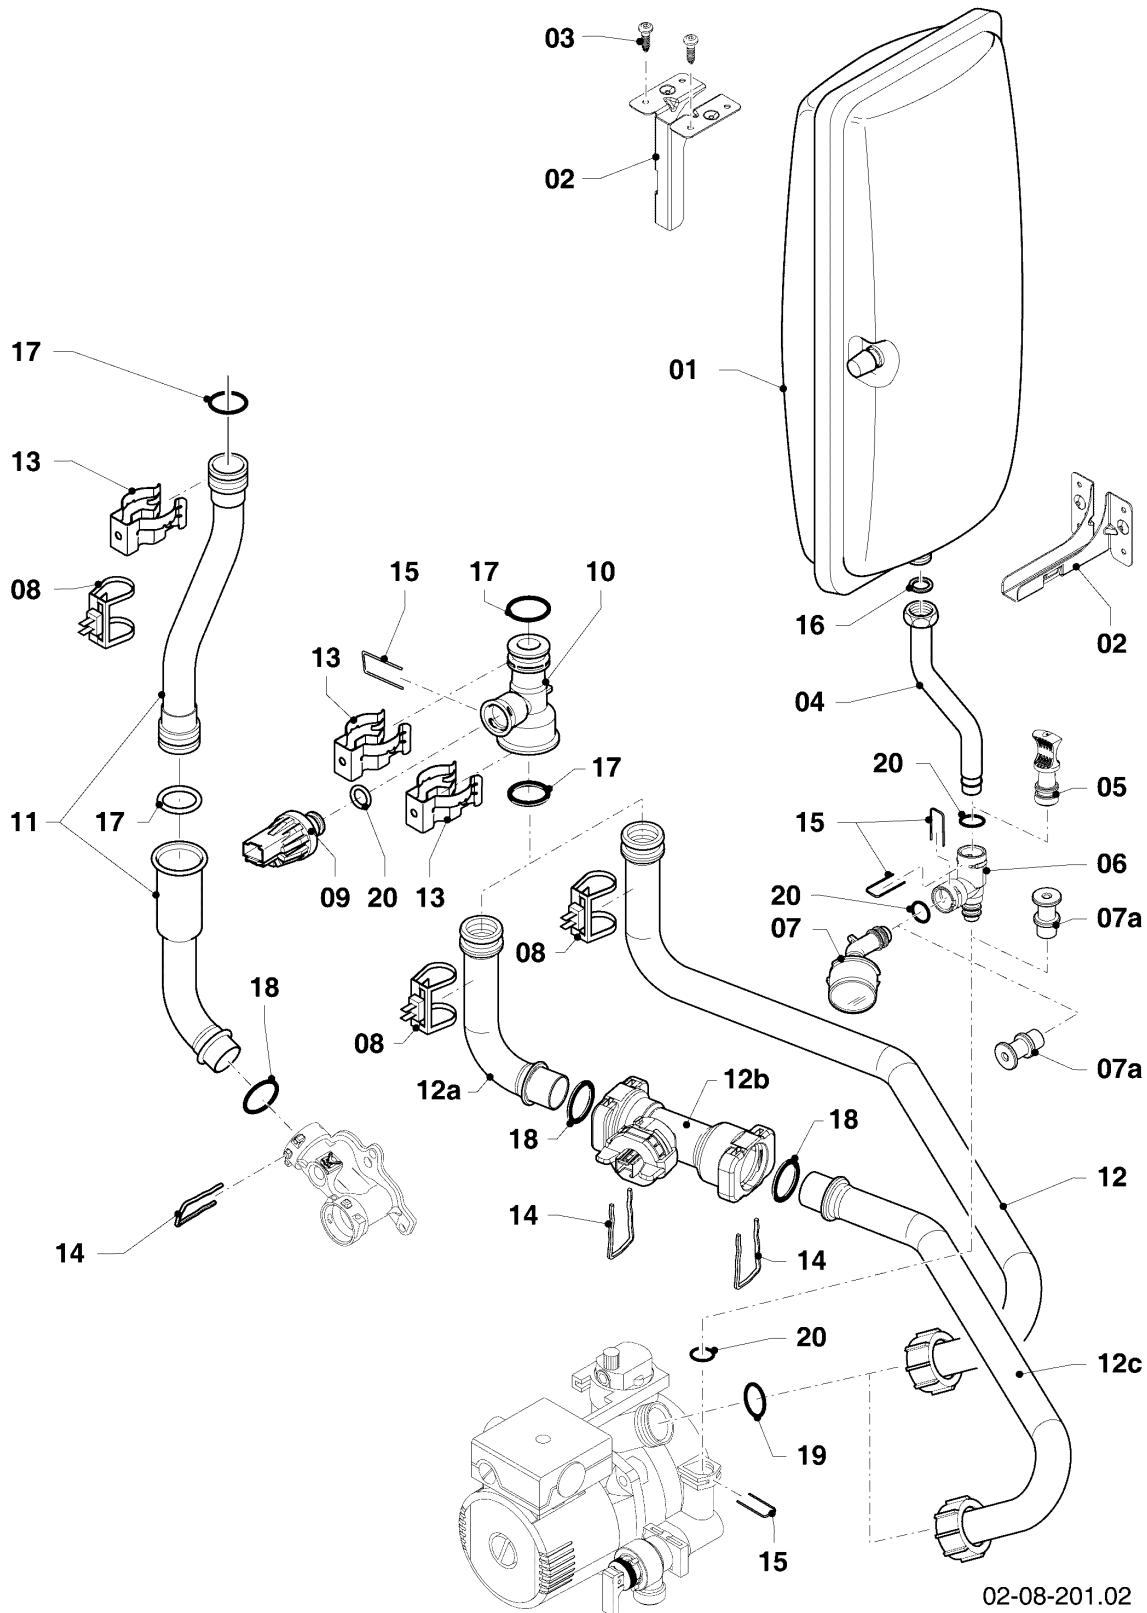

Gas-Wandheizgerät ecoTEC VCW Brennwert

VCW 266/5-5 R5

08b - Rohre und ADG

-> zum Ersatzteilkauf bei www.loebbeshop.de <-

Gas-Wandheizgerät ecoTEC VCW Brennwert

VCW 266/5-5 R5

08b - Rohre und ADG

Pos.	Teilenummer	Beschreibung	Hinweis, Bemerkung
01	181051	Ausdehnungsgefäß, 10 L	
02	0020144598	Halter, ADG	mit Pos. 03
03	0020136643	Schraube, (10 St.)	
04	0020144605	Rohr, ADG	mit Pos. 15,16,20
05	-	-	nicht für diese Geräte
06	0020144608	Adapter	mit Pos. 15,20
07	0020144606	Manometer	mit Pos. 15,20
07a	-	-	nicht für diese Geräte
08	193592	Fühler (NTC, 19mm)	
09	0020059717	Fühler, Wasserdrucksensor	mit Pos. 15,20
10	0020087657	Adapter	mit Pos. 15,17,20
11	0020068956	Rohr, Teleskop	mit Pos. 17,18
12	-	-	nicht für diese Geräte
12a	0020178129	Rohr	mit Pos. 13,14,17,18
12b	0020045923	Sensor (Vortex, DN15)	mit Pos. 18
12c	0020178130	Rohr	mit Pos. 14,18,19
13	103417	Klammer, (10 St.)	
14	178992	Klammer, (10 St.)	
15	0020107694	Klammer, (5 St.)	
16	981149	Rechteckdichtring, (10 St.)	
17	103415	O-Ring, (10 St.)	
18	193537	O-Ring, (10 St.)	
19	193539	O-Ring, (10 St.)	
20	178993	O-Ring, (10 St.)	

-> zum Ersatzteilkauf bei www.loebbeshop.de <-