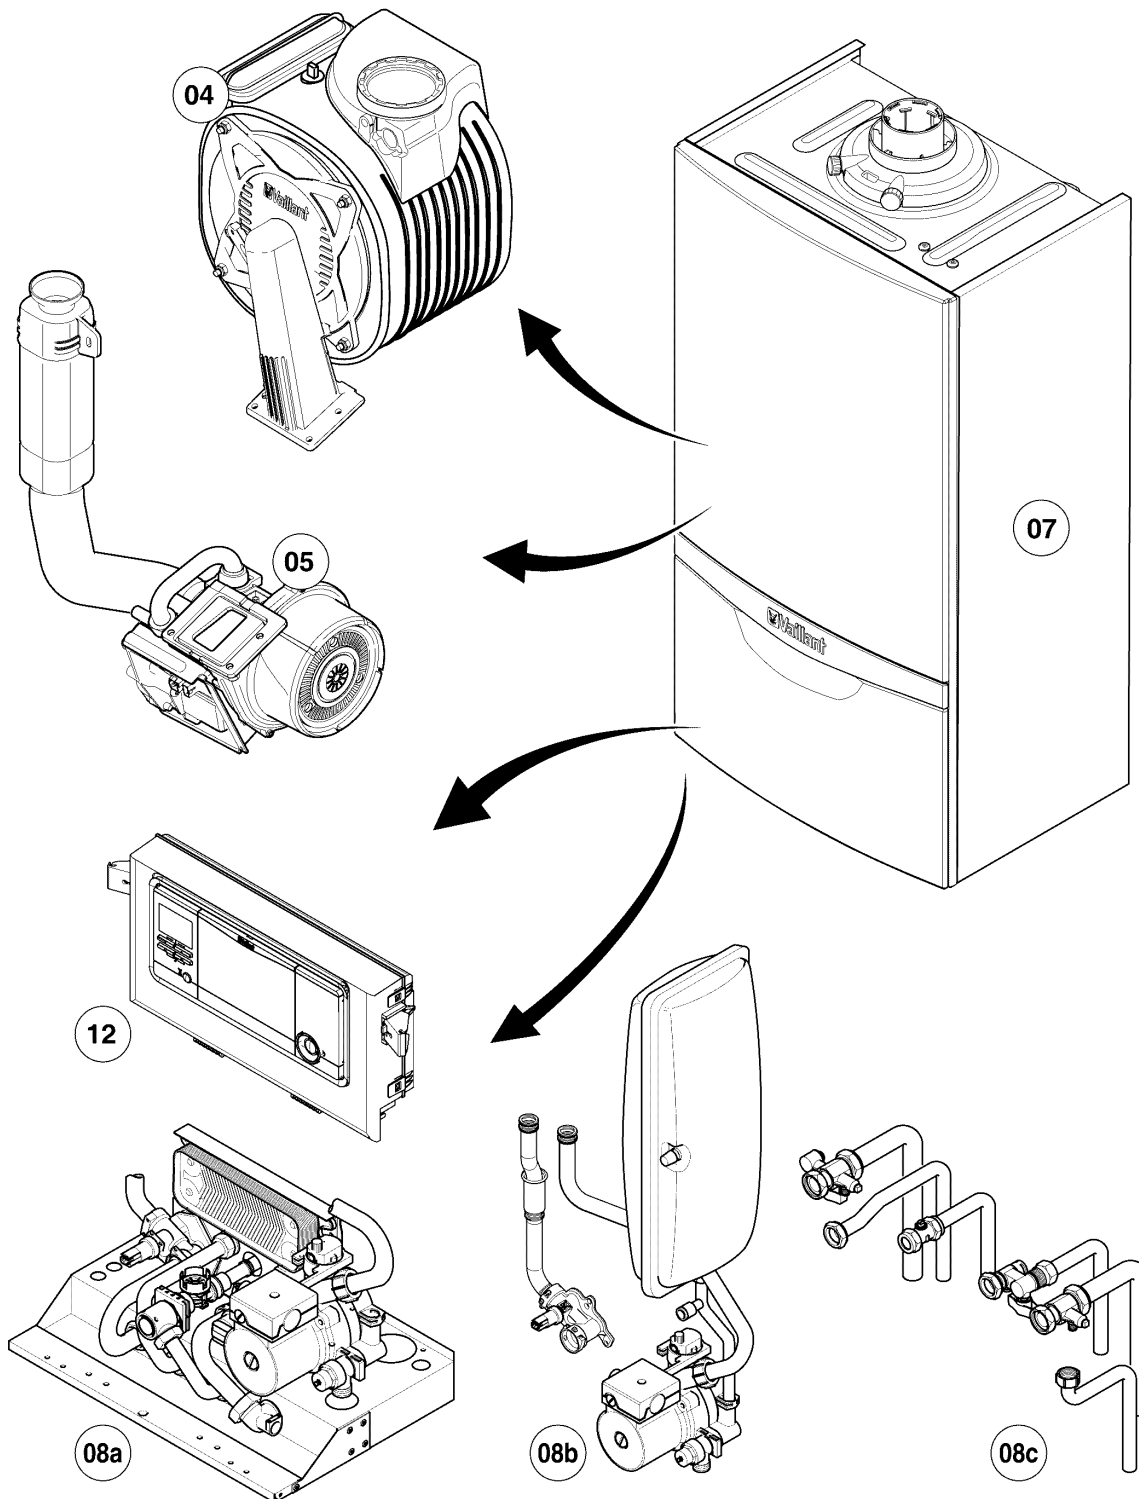

Gas-Wandheizgerät ecoTEC VCW Brennwert

VCW 266/5-5 R5

Baugruppenübersicht

02-00-111

-> zum Ersatzteilkauf bei www.loebbeshop.de <-

Gas-Wandheizgerät ecoTEC VCW Brennwert

VCW 266/5-5 R5

Baugruppenübersicht

Pos.	Teilenummer	Beschreibung	Hinweis, Bemerkung
01	0020209544	Wärmetauscher HW	VCW 266/5-5 R5, mit Pos. 09,16,18
02	981227	Dichtung, EPDM (DN 80)	
04	0020135117	Klammer, Halter PWT	mit Pos. 07
05	0020135113	Halter, PWT	VCW 266/5-5 R5, mit Pos. 07,08
06	-	-	nicht für diese Geräte
07	0020133828	Schraube, (10 St.)	
08	0020136643	Schraube, (10 St.)	
09	0020143489	Isolierung, 16 mm mit Clips	
10	-	-	nicht für diese Geräte
12	0020223030	Brenner	VCW 266/5-5 R5, mit Pos. 13,14
13	105900	Linsenschraube, (10 St.)	
14	981103	Dichtung, Brenner	
15	193595	Isolierplatte	mit Pos. 13,14
16	0020025929	Dichtungssatz, Brennerflansch	mit Pos. 18
17	0020135118	Flansch	mit Pos. 13,14,16,18,19,20,21,23,24
18	0020026537	Mutter, (5 St.)	
19	193597	Schraube, (10 St.)	
20	193594	Dichtung	
21	161245	Schauglas	
22	0020133816	Elektrode, Zündung und Überwachung	mit Pos. 23,24
23	981330	Dichtung, Zündelektrode	
24	118937	Flachkopfschraube, M 5x12	
25	0020135119	Kabel, Zündung	
25	0020075412	Stecker, Zündung	
26	-	-	nicht als Ersatzteil lieferbar, siehe Pos. 28
28	0020184119	Siphon	mit Pos. 26
29	-	-	nicht für diese Geräte
30	0020077919	O-Ring, (5 St.)	
31	0020144602	Schlauch, Kondensat	
32	0020175893	Rückströmsicherung	Zubehör, nicht als Ersatzteil lieferbar, nicht für Flüssiggas (P)! mit Pos. 19,20