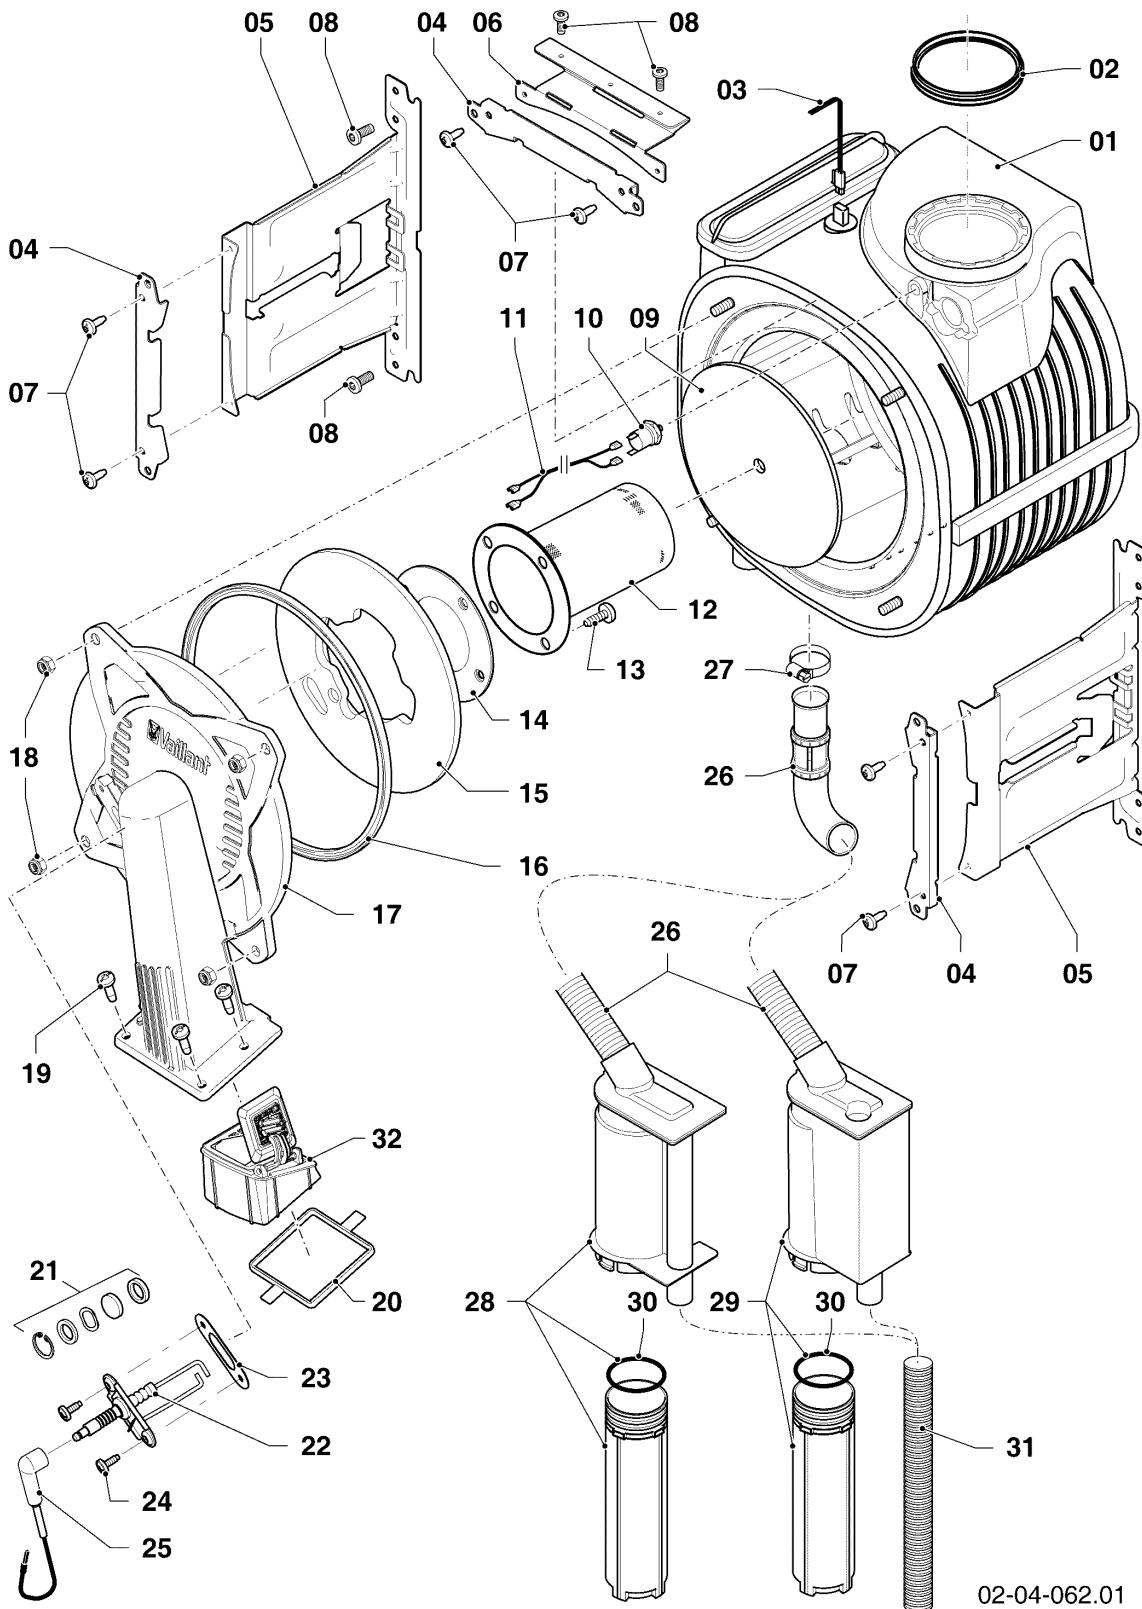

Gas-Wandheizgerät ecoTEC VCW Brennwert

VCW 266/5-5 R5

04 - Brenner, Wärmetauscher

02-04-062.01

-> zum Ersatzteilkauf bei www.loebbeshop.de <-

Gas-Wandheizgerät ecoTEC VCW Brennwert

VCW 266/5-5 R5

04 - Brenner, Wärmetauscher

Pos.	Teilenummer	Beschreibung	Hinweis, Bemerkung
01	0020209544	Wärmetauscher HW	VCW 266/5-5 R5, mit Pos. 09,16,18
02	981227	Dichtung, EPDM (DN 80)	
04	0020135117	Klammer, Halter PWT	mit Pos. 07
05	0020135113	Halter, PWT	VCW 266/5-5 R5, mit Pos. 07,08
06	-	-	nicht für diese Geräte
07	0020133828	Schraube, (10 St.)	
08	0020136643	Schraube, (10 St.)	
09	0020143489	Isolierung, 16 mm mit Clips	
10	-	-	nicht für diese Geräte
12	0020223030	Brenner	VCW 266/5-5 R5, mit Pos. 13,14
13	105900	Linsenschraube, (10 St.)	
14	981103	Dichtung, Brenner	
15	193595	Isolierplatte	mit Pos. 13,14
16	0020025929	Dichtungssatz, Brennerflansch	mit Pos. 18
17	0020135118	Flansch	mit Pos. 13,14,16,18,19,20,21,23,24
18	0020026537	Mutter, (5 St.)	
19	193597	Schraube, (10 St.)	
20	193594	Dichtung	
21	161245	Schauglas	
22	0020133816	Elektrode, Zündung und Überwachung	mit Pos. 23,24
23	981330	Dichtung, Zündelektrode	
24	118937	Flachkopfschraube, M 5x12	
25	0020135119	Kabel, Zündung	
25	0020075412	Stecker, Zündung	
26	-	-	nicht als Ersatzteil lieferbar, siehe Pos. 28
28	0020184119	Siphon	mit Pos. 26
29	-	-	nicht für diese Geräte
30	0020077919	O-Ring, (5 St.)	
31	0020144602	Schlauch, Kondensat	
32	0020175893	Rückströmsicherung	Zubehör, nicht als Ersatzteil lieferbar, nicht für Flüssiggas (P)! mit Pos. 19,20

-> zum Ersatzteilkauf bei www.loebbeshop.de <-