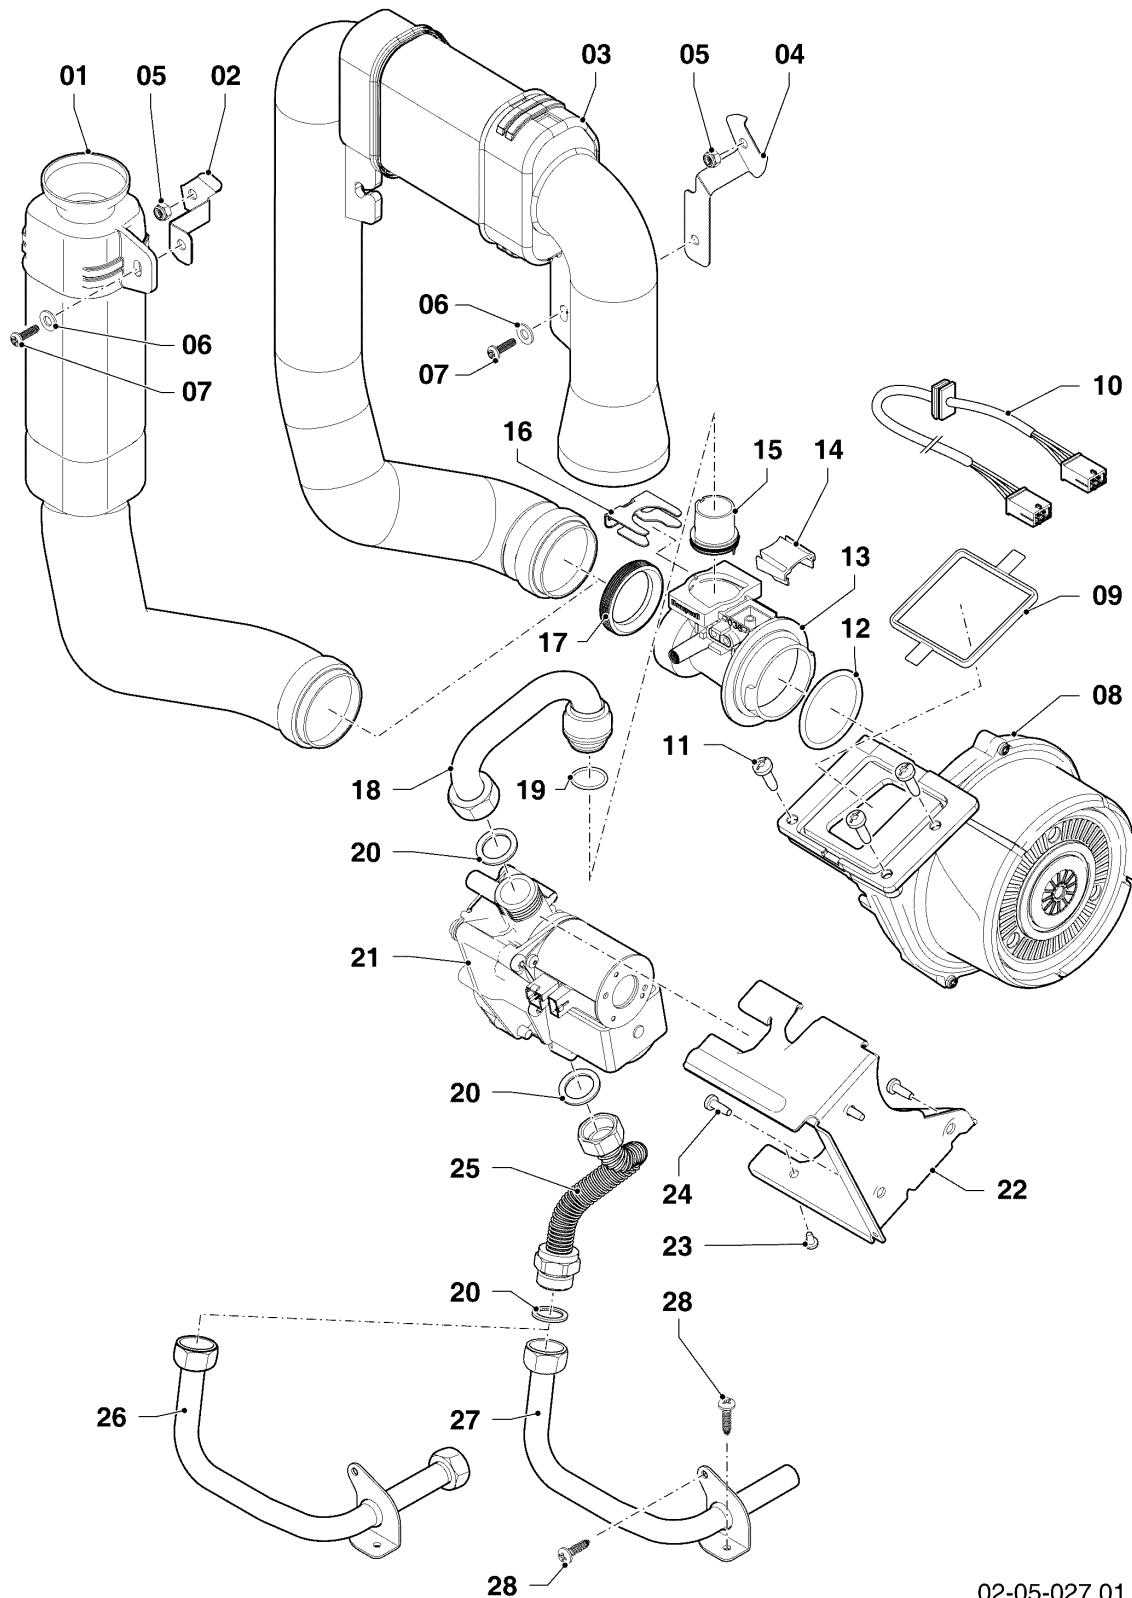

Gas-Wandheizgerät ecoTEC VCW Brennwert

VCW 266/5-5 R4

05 - Gasweg

02-05-027.01

-> zum Ersatzteilkauf bei www.loebbeshop.de <-

Gas-Wandheizgerät ecoTEC VCW Brennwert

VCW 266/5-5 R4

05 - Gasweg

Pos.	Teilenummer	Beschreibung	Hinweis, Bemerkung
00	0020118055	Umstellsatz, auf HH-H und HH-L	alle Gerätetypen, auf Erdgas HH-H und HH-L gemäß Hamburger Förderprogramm, nicht dargestellt
00	0020160886	Umstellsatz, auf H	VCW 266/5-5 R4, von P (PB) auf Erdgas E (H), nicht dargestellt
00	0020118051	Umstellsatz, auf L (LL)	VCW 266/5-5 R4, von P (PB) auf Erdgas LL (L), nicht dargestellt
00	0020160888	Umstellsatz, auf P	VCW 266/5-5 R4, auf Flüssiggas P (PB), nicht dargestellt
01	-	-	VCW 266/5-5 R4, nicht für diese Geräte
02	-	-	VCW 266/5-5 R4, nicht für diese Geräte
03	0020135148	Frischluftrrohr	VCW 266/5-5 R4
04	0020135151	Halter, Frischluftrrohr	VCW 266/5-5 R4
05	0020026537	Mutter, (5 St.)	
06	0020135152	Unterlegscheibe, (10 St.)	
07	0020133833	Schraube, (10 St.)	
08	0020135138	Gebälse	mit Pos. 09,11,12,20,23,24
09	193594	Dichtung	
10	-	-	nicht für diese Geräte
11	193597	Schraube, (10 St.)	
12	0020135120	O-Ring, Venturi (5 St.)	
13	0020135123	Venturidüse	VCW 266/5-5 R4, Achtung: Sie müssen die Vordüse (Pos. 15) wiederverwenden! mit Pos. 12,14,19,20
14	0020136647	Kappe, über Venturi-Filter	
15	0020135126	Vordüse + Gaskodierstecker (gelb)	für Erdgas H, mit Pos. 12,19,20
15	0020135127	Vordüse + Gaskodierstecker (blau)	für Erdgas L, mit Pos. 12,19,20
15	0020135128	Vordüse + Gaskodierstecker (grau)	für Flüssiggas P, mit Pos. 12,19,20
15	0020176133	Vordüse + Gaskodierstecker (rot)	nur für Erdgas H nach Anforderung des 'Hamburger Förderprogramm', mit Pos. 12,19,20

-> zum Ersatzteilkauf bei www.loebbeshop.de <-