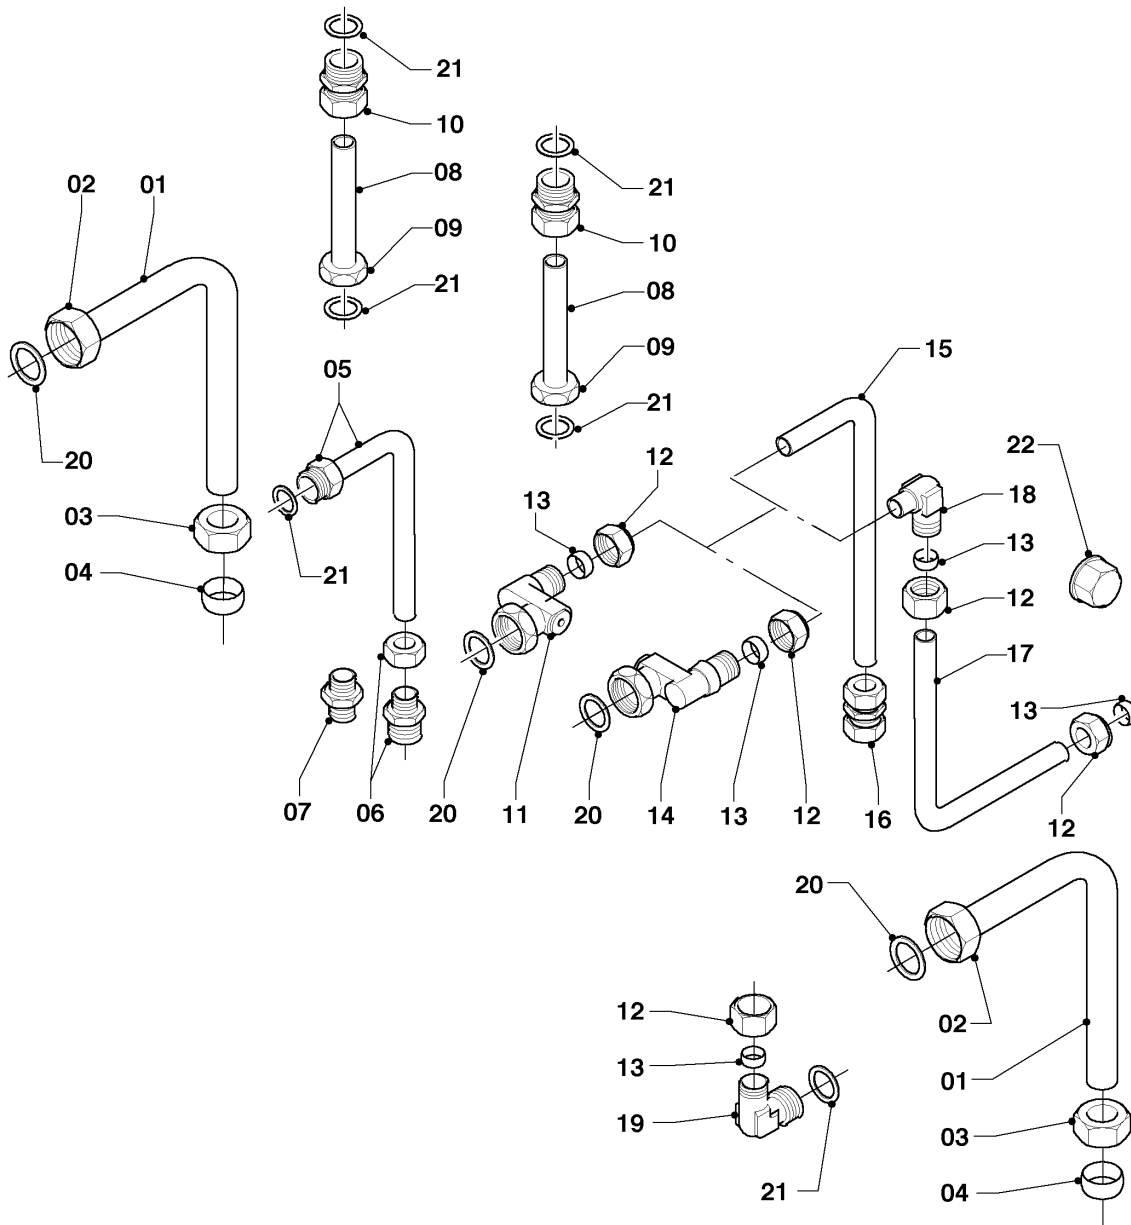

Gas-Wandheizgerät ecoTEC VCW Brennwert

VCW 266/5-5 R4

08d - Austausch mit Gas- u. Wartungshahn

02 - 08 - 157

-> zum Ersatzteilkauf bei www.loebbeshop.de <-

Gas-Wandheizgerät ecoTEC VCW Brennwert

VCW 266/5-5 R4

08d - Austausch mit Gas- u. Wartungshahn

Pos.	Teilenummer	Beschreibung	Hinweis, Bemerkung
01	0020057197	Rohr, HW vernickelt	mit Pos. 02,20
02	0020204560	Mutter	
03	080177	Mutter	
04	080184	Schneidring	
05	0020057198	Rohr, Gas vernickelt	mit Pos. 21
06	083408	Quetschverschraubung, R 1/2	
07	0020057195	Anschluss, Gas R 3/4 x G1/2	
08	-	-	Position entfällt für diese Geräte
09	-	-	Position entfällt für diese Geräte
10	-	-	Position entfällt für diese Geräte
11	0020057193	Anschluss, WW	mit Pos. 12,13,20
12	111328	Überwurfmutter	
13	980410	Dichtring	
14	0020057194	Ventil, KW	mit Pos. 12,13,20
15	0020057211	Rohr, BW vernickelt	mit Pos. 13
15	0020100820	Rohr, BW (unvernickelt)	mit Pos. 13
16	0020057210	Verschraubung, Quetsch	
17	0020057199	Rohr, BW vernickelt	mit Pos. 13
18	0020057208	Verschraubung, Winkel BW d:15	mit Pos. 12,13
19	0020057209	Verschraubung, Winkel BW R1/2xd:15	mit Pos. 12,13,21
20	981140	Rechteckdichtring, 3/4 (10 St.)	
21	981142	Rechteckdichtring, (10 St.)	
22	0020057196	Kappe, 1/2	

-> zum Ersatzteilkauf bei www.loebbeshop.de <-