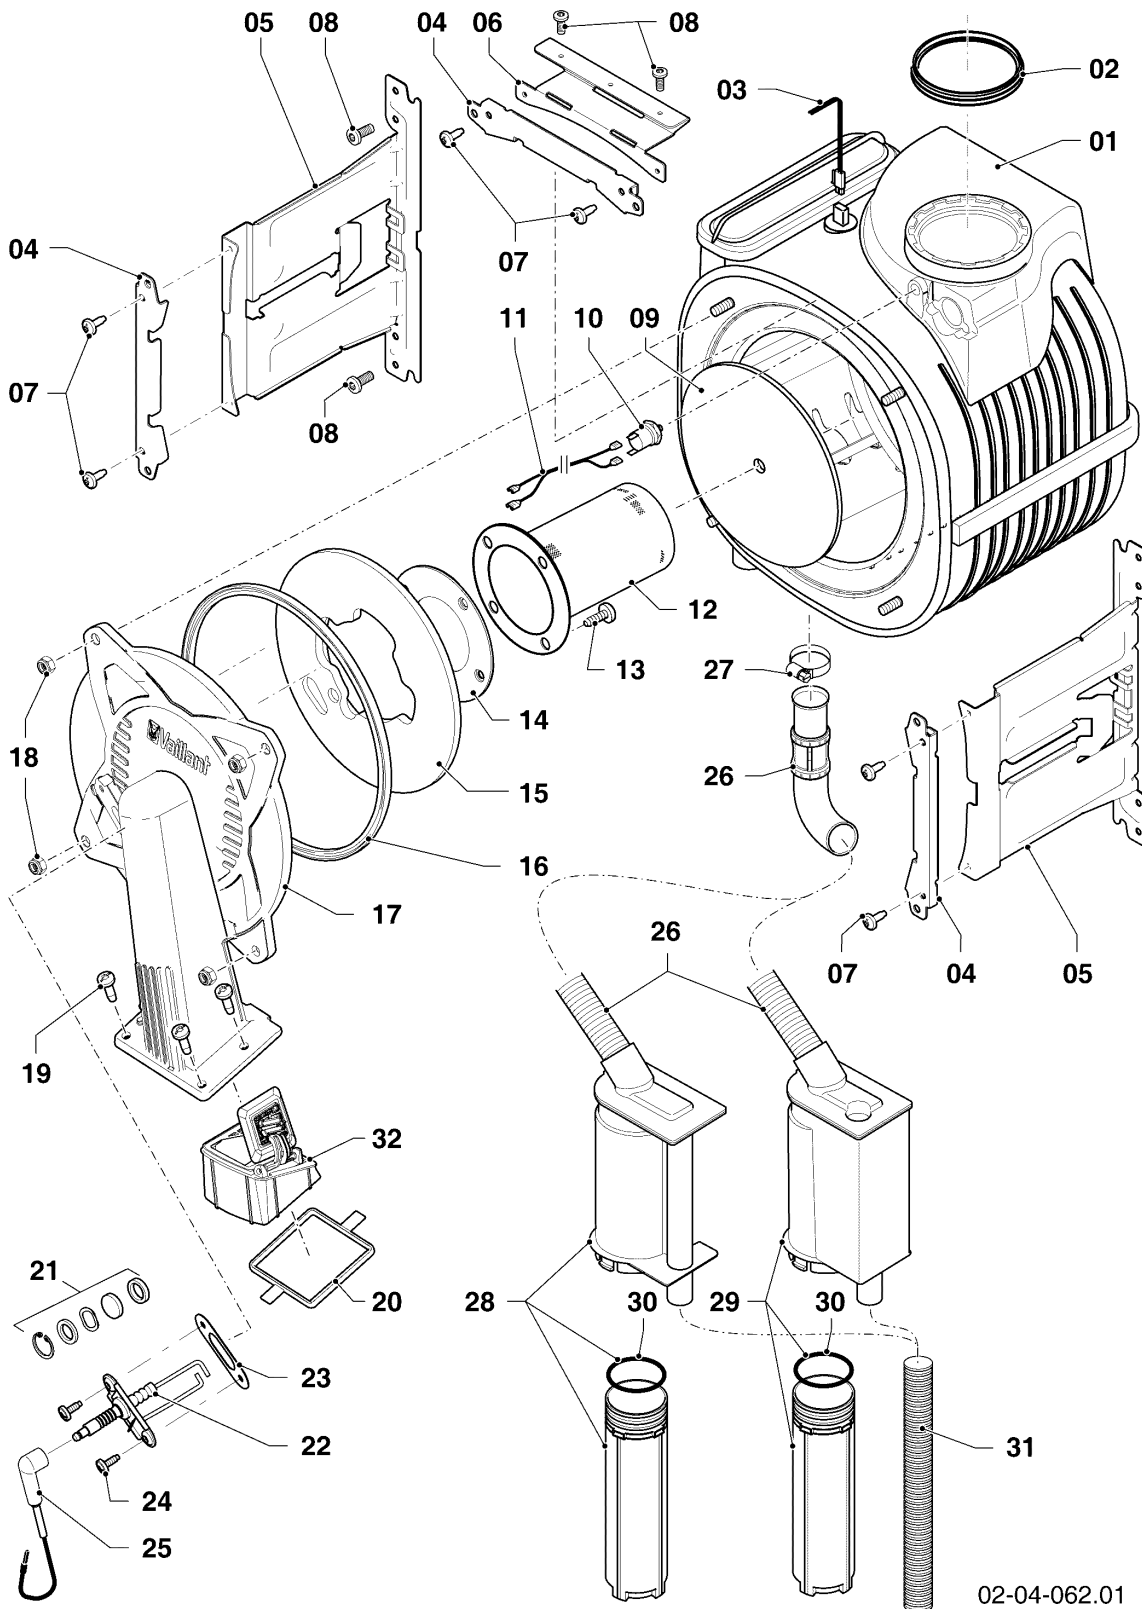

Gas-Wandheizgerät ecoTEC VCW Brennwert

VCW 266/5-5 R4

04 - Brenner, Wärmetauscher

02-04-062.01

-> zum Ersatzteilkauf bei www.loebbeshop.de <-

Gas-Wandheizgerät ecoTEC VCW Brennwert

VCW 266/5-5 R4

04 - Brenner, Wärmetauscher

Pos.	Teilenummer	Beschreibung	Hinweis, Bemerkung
01	0020209544	Wärmetauscher HW	VCW 266/5-5 R4, mit Pos. 09,16,18
02	981227	Dichtung, EPDM (DN 80)	
04	0020135117	Klammer, Halter PWT	mit Pos. 07
05	0020135113	Halter, PWT	VCW 266/5-5 R4, mit Pos. 07,08
06	-	-	nicht für diese Geräte
07	0020133828	Schraube, (10 St.)	
08	0020136643	Schraube, (10 St.)	
09	0020143489	Isolierung, 16 mm mit Clips	
10	-	-	nicht für diese Geräte
12	0020223030	Brenner	VCW 266/5-5 R4, mit Pos. 13,14
13	105900	Linsenschraube, (10 St.)	
14	981103	Dichtung, Brenner	
15	193595	Isolierplatte	mit Pos. 13,14
16	0020025929	Dichtungssatz, Brennerflansch	mit Pos. 18
17	0020135118	Flansch	mit Pos. 13,14,16,18,19,20,21,23,24
18	0020026537	Mutter, (5 St.)	
19	193597	Schraube, (10 St.)	
20	193594	Dichtung	
21	161245	Schauglas	
22	0020133816	Elektrode, Zündung und Überwachung	mit Pos. 23,24
23	981330	Dichtung, Zündelektrode	
24	118937	Flachkopfschraube, M 5x12	
25	0020135119	Kabel, Zündung	
25	0020075412	Stecker, Zündung	
26	-	-	nicht als Ersatzteil lieferbar, siehe Pos. 28
28	0020184119	Siphon	mit Pos. 26
29	-	-	nicht für diese Geräte
30	0020077919	O-Ring, (5 St.)	
31	0020144602	Schlauch, Kondensat	
32	0020175893	Rückströmsicherung	Zubehör, nicht als Ersatzteil lieferbar, nicht für Flüssiggas (P)! mit Pos. 19,20

-> zum Ersatzteilkauf bei www.loebbeshop.de <-