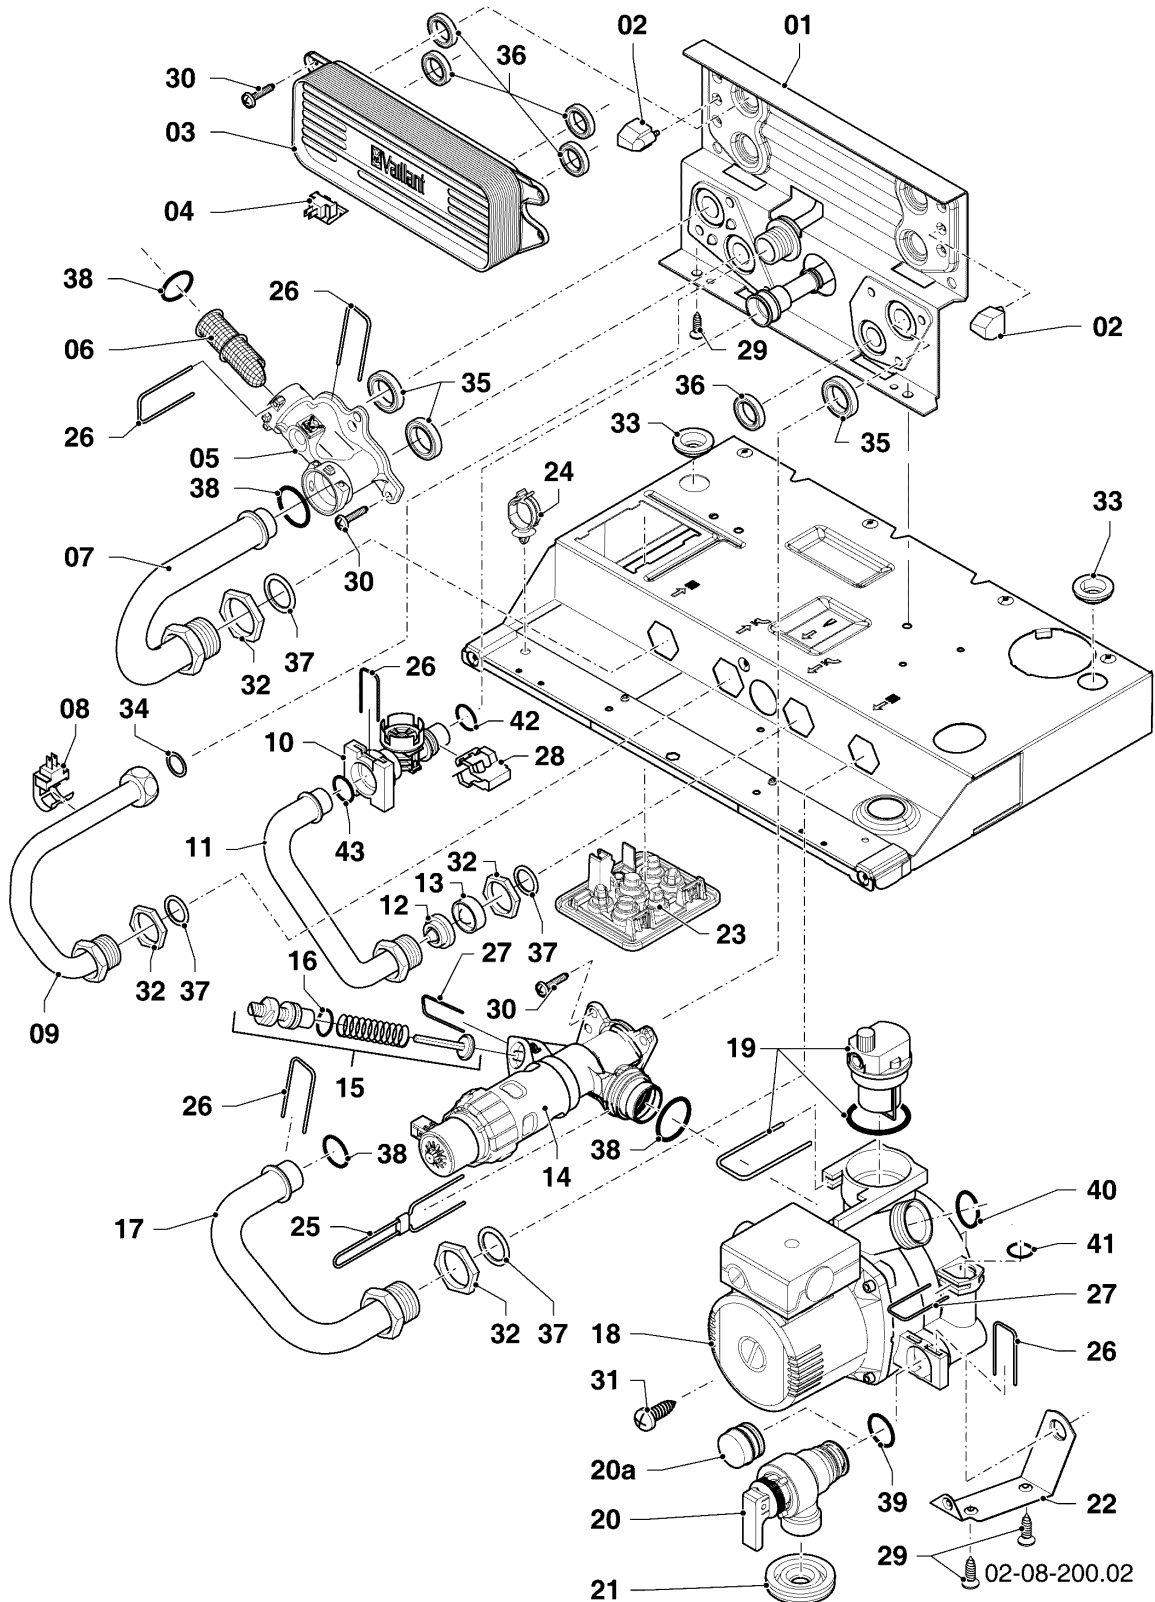

Gas-Wandheizgerät ecoTEC VCW Brennwert

VCW 266/5-5 R4

08a - Hydroblock

-> zum Ersatzteilkauf bei www.loebbeshop.de <-

Gas-Wandheizgerät ecoTEC VCW Brennwert

VCW 266/5-5 R4

08a - Hydroblock

Pos.	Teilenummer	Beschreibung	Hinweis, Bemerkung
01	178965	Hydroplatte	mit Pos. 02,28,29,30,34,35,36,37,38,42,43
02	193536	Führung, (2 St.)	
03	0020038572	Wärmetauscher BW, 19 Platten	mit Pos. 30,36
04	103430	NTC-Fühler	
05	0020140559	Anschluss, Vorlauf, Kunststoff	mit Pos. 06,26,27,30,35,38,41
06	179030	Sieb	mit Pos. 26,38
07	179033	Rohr	mit Pos. 32,37,38
08	103429	NTC-Fühler	
09	179034	Rohr, Warmwasser	mit Pos. 34,37
10	178988	Flügelrad, Aqua-Sensor	mit Pos. 26,28,42,43
11	117306	Rohr	mit Pos. 13,37,43 Dieser Artikel ist nicht mehr lieferbar.
12	0020018069	Wassermengenbegrenzer 10,4l/min	VCW 266/5-5 R4
12	0020041890	Wassermengenbegrenzer, HT 12l/min	VCW 266/5-5 R4, nur für Anlagen mit solarer Nacherwärmung
13	074514	Sieb	
14	0020020015	Vorrangumschaltventil, Kunststoff	mit Pos. 15,26,30,35,36,37,38
15	178980	Bypass	mit Pos. 16,27
16	981165	O-Ring, (10 St.)	
17	180999	Rohr	mit Pos. 37,38 Dieser Artikel ist nicht mehr lieferbar.
18	0020176087	Pumpe	mit Pos. 19,20a,22,26,27,30,31,35,36,37,38,39,40,41
19	104521	Schnellentlüfter	
20	178985	Sicherheitsventil, 3 bar	mit Pos. 26,39
20a	-	-	nicht für diese Geräte
21	0020039723	Dichtung	
22	178984	Halter	mit Pos. 29,31
23	0020144603	Kabeldurchführung	
24	0020144599	Clip, (5 St.)	

-> zum Ersatzteilkauf bei www.loebbeshop.de <-