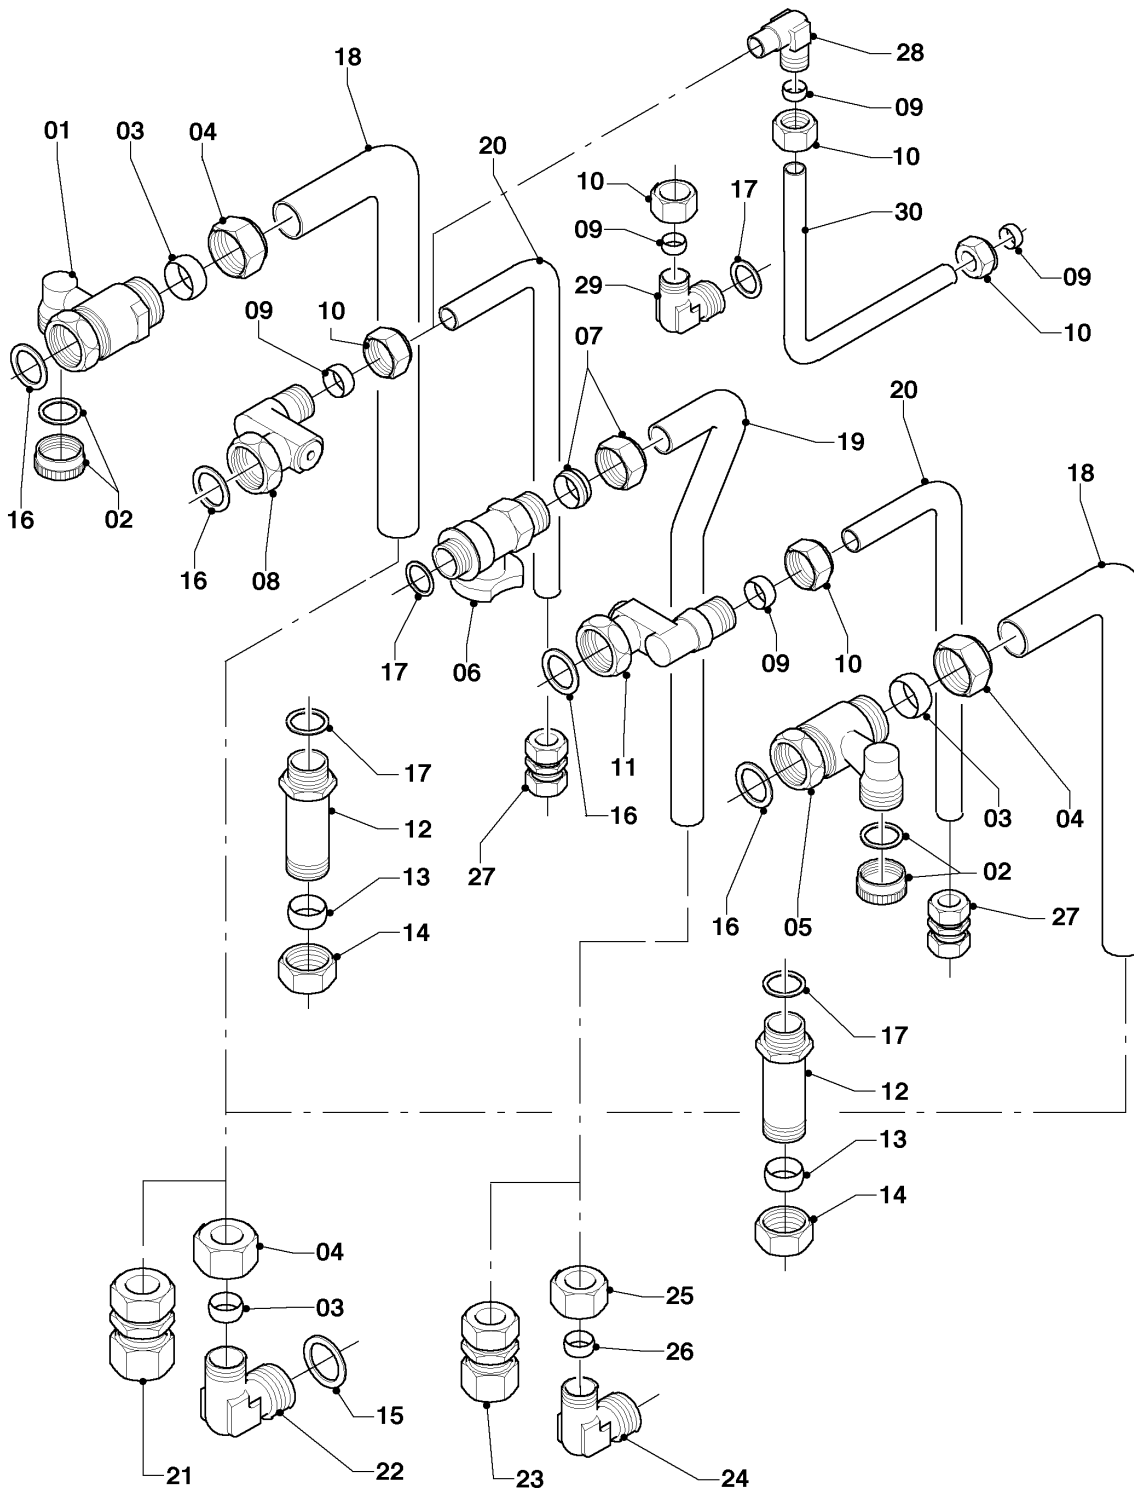

Gas-Wandheizgerät ecoTEC VCW Brennwert

VCW 266/5-5 R4

08e - Austausch ohne Gas- u. Wartungshahn

02 - 08 - 158

-> zum Ersatzteilkauf bei www.loebbeshop.de <-

Gas-Wandheizgerät ecoTEC VCW Brennwert

VCW 266/5-5 R4

08e - Austausch ohne Gas- u. Wartungshahn

Pos.	Teilenummer	Beschreibung	Hinweis, Bemerkung
01	0020057190	Ventil, li	mit Pos. 02-04,16
02	0020057200	Kappe, Wartungshahn	
03	980603	Dichtung	
04	111246	Mutter	
05	0020057191	Ventil, re	mit Pos. 02-04,16
06	0020057192	Gasventil	mit Pos. 07,17
06	0020100813	Griff, Gasventil	
07	0020057201	Mutter, Gasventil	
08	0020057193	Anschluss, WW	mit Pos. 09,10,16
09	980410	Dichtring	
10	111328	Überwurfmutter	
11	0020057194	Ventil, KW	mit Pos. 09,10,16
12	-	-	Position entfällt für diese Geräte
13	-	-	Position entfällt für diese Geräte
14	-	-	Position entfällt für diese Geräte
15	0020107800	Rechteckdichtring, (10 St.)	
16	981140	Rechteckdichtring, 3/4 (10 St.)	
17	981142	Rechteckdichtring, (10 St.)	
18	0020057203	Rohr, HW vernickelt	mit Pos. 03
18	0020100818	Rohr, HW (unvernickelt)	mit Pos. 03
19	0020057202	Rohr, Gas vernickelt	mit Pos. 07
19	0020100819	Rohr, Gas, unvernickelt	
20	0020057211	Rohr, BW vernickelt	mit Pos. 09
20	0020100820	Rohr, BW (unvernickelt)	mit Pos. 09
21	0020057206	Verschraubung, Quetsch 22xG3/4	
22	0020057205	Verschraubung, Winkel HV-HR	mit Pos. 03,04,15
23	0020057207	Verschraubung, Quetsch 15xR1/2	
24	0020057204	Verschraubung, Winkel Gas	mit Pos. 25,26
25	-	-	nicht einzeln lieferbar
26	-	-	nicht einzeln lieferbar
27	0020057210	Verschraubung, Quetsch	

-> zum Ersatzteilkauf bei www.loebbeshop.de <-