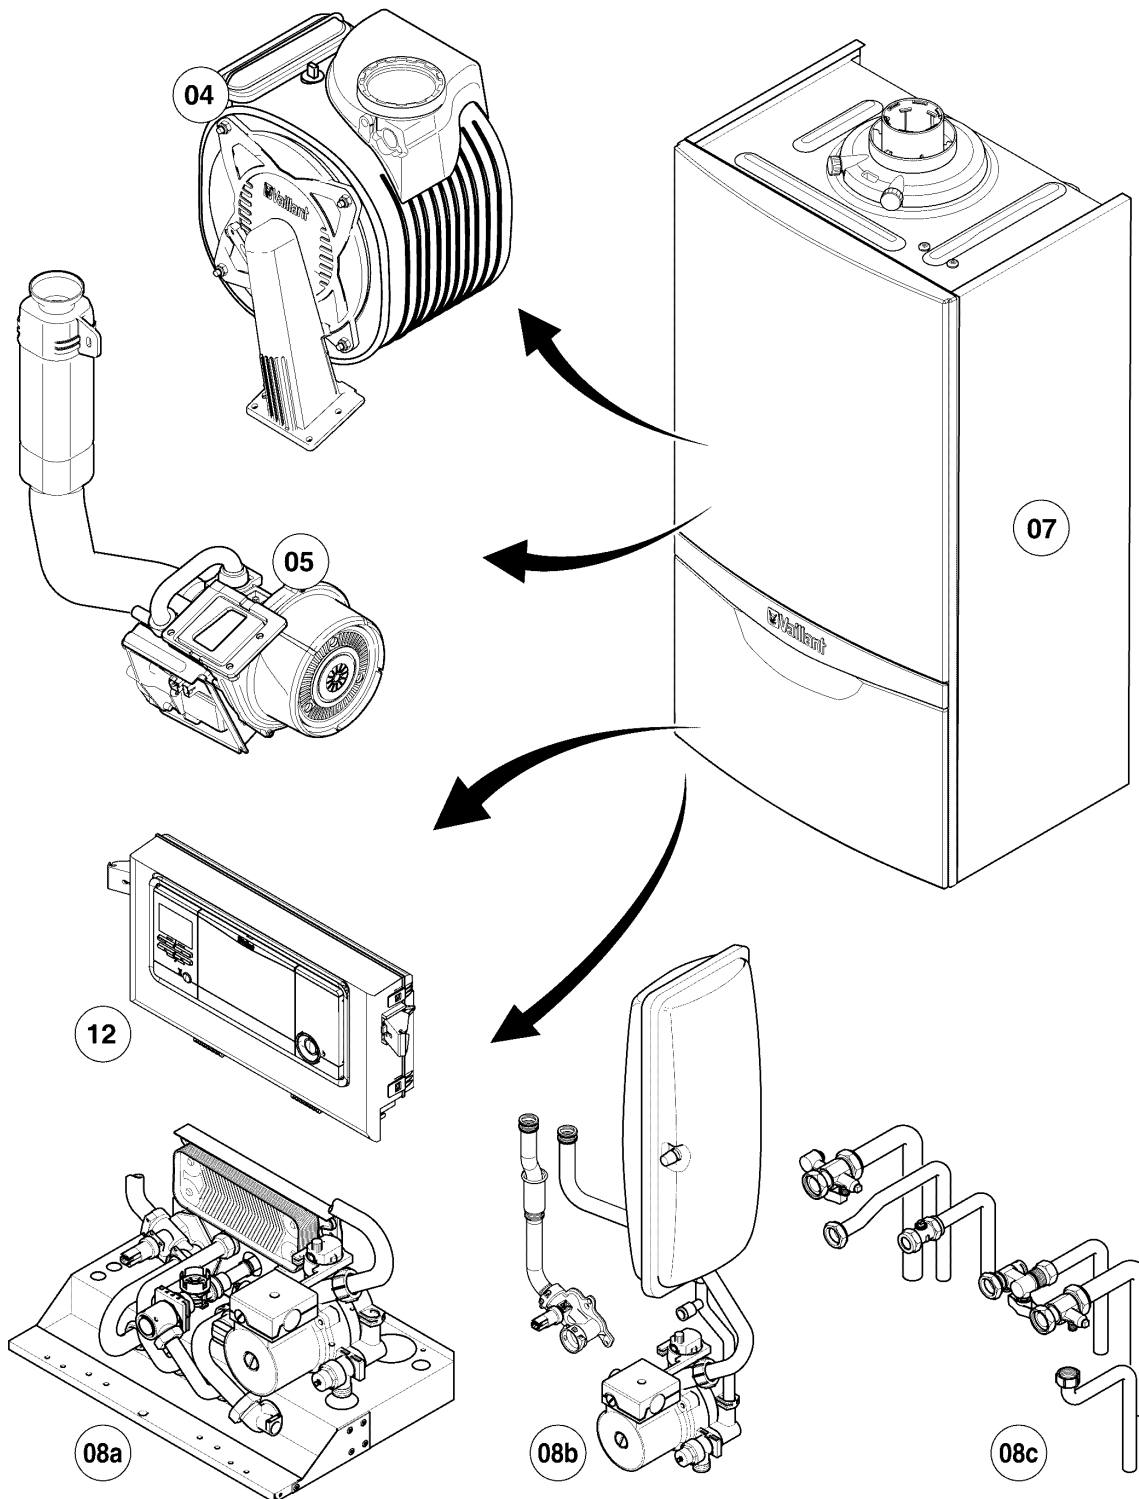

Gas-Wandheizgerät ecoTEC VCW Brennwert

VCW 266/5-5 R4

Baugruppenübersicht

02-00-111

-> zum Ersatzteilkauf bei www.loebbeshop.de <-

Gas-Wandheizgerät ecoTEC VCW Brennwert

VCW 266/5-5 R4

Baugruppenübersicht

Pos.	Baugruppe
04	Brenner, Wärmetauscher
05	Gasweg
07	Verkleidungsteile
08a	Hydroblock
08b	Rohre und ADG
08c	Anschlusszubehör
08d	Austausch mit Gas- u. Wartungshahn
08e	Austausch ohne Gas- u. Wartungshahn
12	Schaltkasten

-> zum Ersatzteilkauf bei www.loebbeshop.de <-