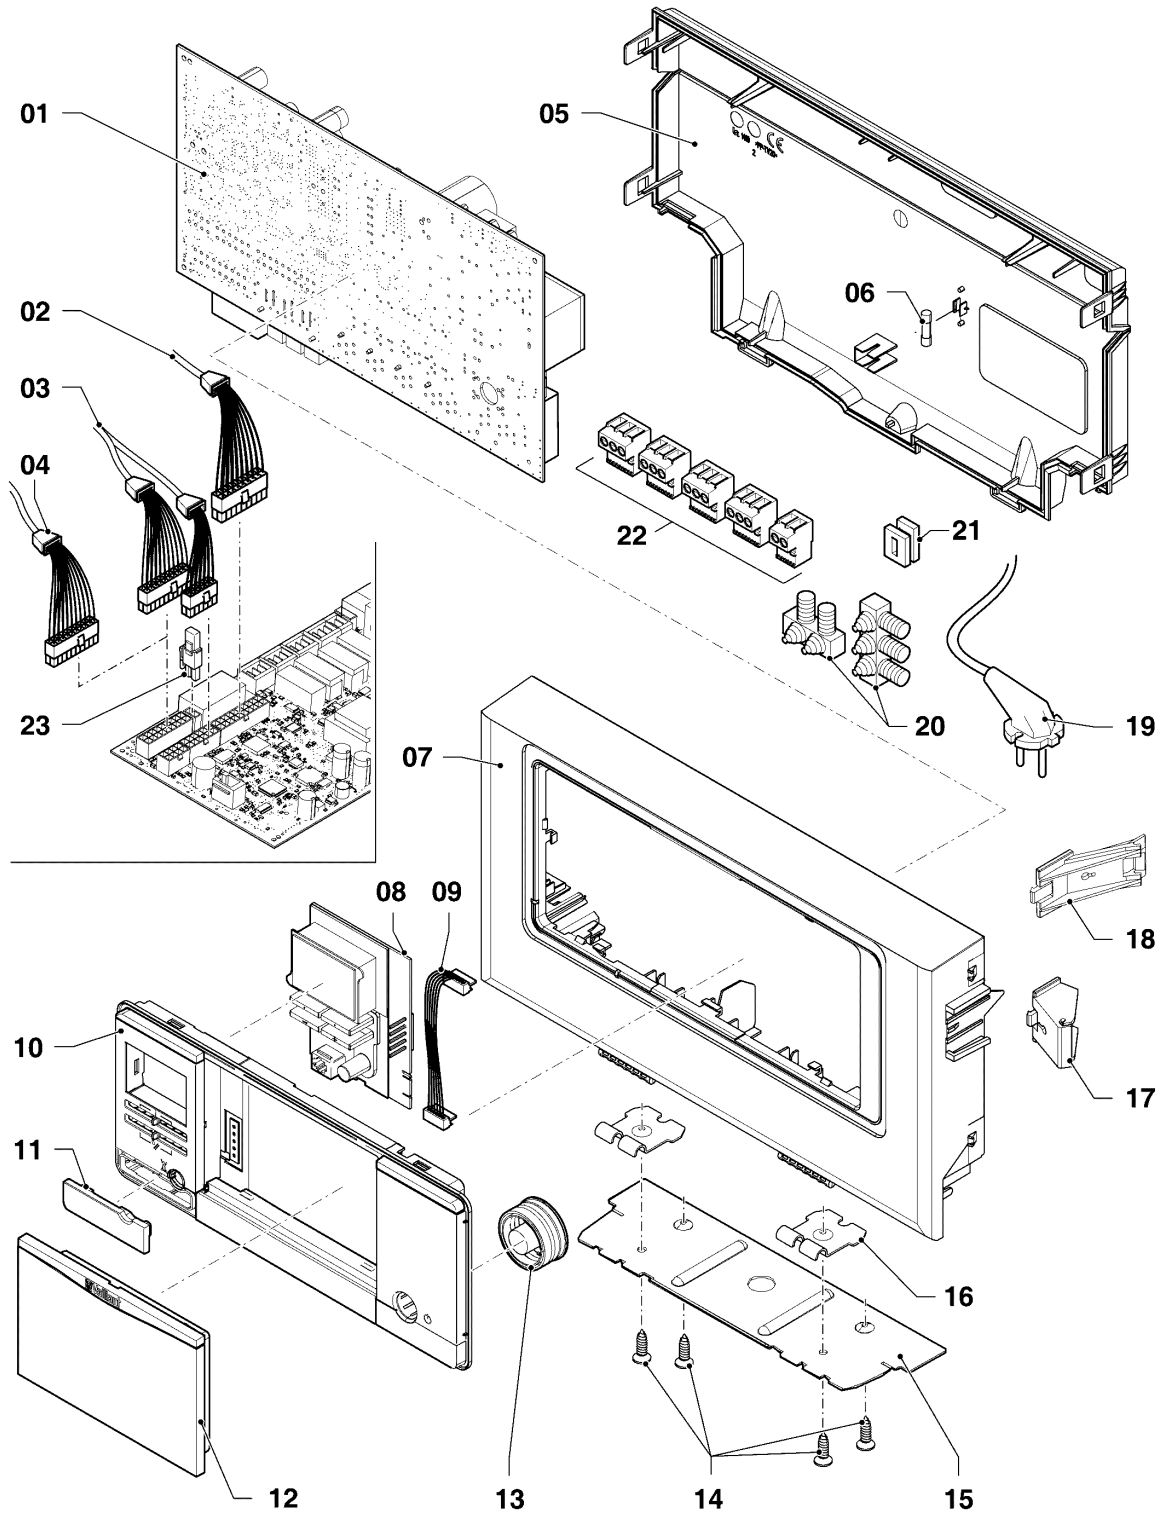

Gas-Wandheizgerät ecoTEC VCW Brennwert

VCW 266/5-5 R4

12 - Schaltkasten

02-12-061.01

-> zum Ersatzteilkauf bei www.loebbeshop.de <-

Gas-Wandheizgerät ecoTEC VCW Brennwert

VCW 266/5-5 R4

12 - Schaltkasten

Pos.	Teilenummer	Beschreibung	Hinweis, Bemerkung
01	0020135165	Leiterplatte	mit Pos. 22
02	0020178147	Kabelbaum	
03	0020210202	Kabelbaum	VCW 266/5-5 R4
04	-	-	nicht für diese Geräte
05	0020136635	Gehäuse, Rückwand (mit Sicherung T2H)	mit Pos. 06
06	0020067507	Sicherung 2,0 A T2H (10 St.)	
07	0020136631	Gehäuse, Vorderteil (plus)	mit Pos. 10,11,12,13
08	0020136628	Display	
09	0020136630	Kabel, Display	
10	-	-	nicht als Ersatzteil lieferbar, siehe Pos. 07
11	0020136640	Deckel, Diagnoseanschluss	
12	0020136633	Deckel, Regler (plus)	
13	0020136642	Knopf, Netzschalter (plus)	
14	0020136643	Schraube, (10 St.)	
15	-	-	nicht für diese Geräte
16	0020144611	Halter, Schaltkasten (2 St.)	mit Pos. 14
17	193583	Abstandhalter, (2 St.)	
18	-	-	nicht für diese Geräte
19	0020135164	Kabel, Netzkabel	
20	078533	Zugentlaster, Set	
21	139438	Stopfen, klein	
22	0020136646	Steckverbinder, ProE (Set)	
23	0020135126	Vordüse + Gaskodierstecker (gelb)	für Erdgas H
23	0020135127	Vordüse + Gaskodierstecker (blau)	für Erdgas L
23	0020135128	Vordüse + Gaskodierstecker (grau)	für Flüssiggas P
23	0020176133	Vordüse + Gaskodierstecker (rot)	nur für Erdgas H nach Anforderung des 'Hamburger Förderprogramm'
23	0020135126	Vordüse + Gaskodierstecker (gelb)	nur für Erdgas L nach Anforderung des 'Hamburger Förderprogramm'

-> zum Ersatzteilkauf bei www.loebbeshop.de <-