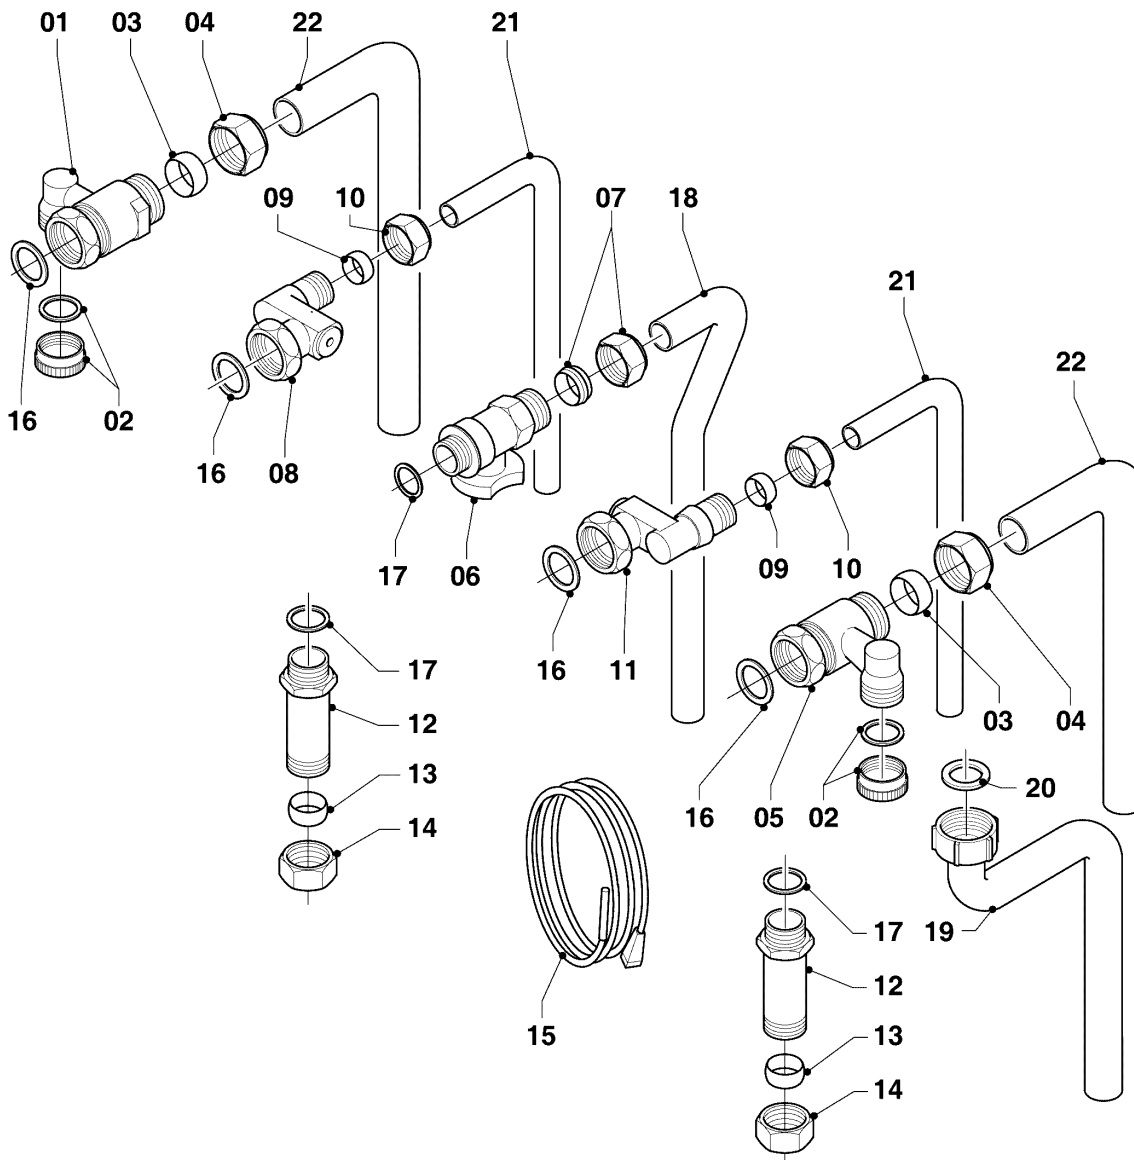

Gas-Wandheizgerät ecoTEC VCW Brennwert

VCW 266/5-5 R4

08c - Anschlusszubehör

02-08-156.02

-> zum Ersatzteilkauf bei www.loebbeshop.de <-

Gas-Wandheizgerät ecoTEC VCW Brennwert

VCW 266/5-5 R4

08c - Anschlusszubehör

Pos.	Teilenummer	Beschreibung	Hinweis, Bemerkung
01	0020057190	Ventil, li	mit Pos. 02-04,16
02	0020057200	Kappe, Wartungshahn	
03	980603	Dichtung	
04	111246	Mutter	
05	0020057191	Ventil, re	mit Pos. 02-04,16
06	0020057192	Gasventil	mit Pos. 07,17
06	0020100813	Griff, Gasventil	
07	0020057201	Mutter, Gasventil	
08	0020057193	Anschluss, WW	mit Pos. 09,10,16
09	980410	Dichtring	
10	111328	Überwurfmutter	
11	0020057194	Ventil, KW	mit Pos. 09,10,16
12	-	-	Position entfällt für diese Geräte
13	-	-	Position entfällt für diese Geräte
14	-	-	Position entfällt für diese Geräte
15	-	-	Position entfällt für diese Geräte
16	981140	Rechteckdichtring, 3/4 (10 St.)	
17	981142	Rechteckdichtring, (10 St.)	
18	0020057202	Rohr, Gas vernickelt	
18	0020100819	Rohr, Gas, unvernickelt	
19	0020010297	Rohr, Ablauf Sicherheitsventil	mit Pos. 20
20	0020010298	Rechteckdichtring, (10 St.)	
21	0020057211	Rohr, BW vernickelt	mit Pos. 09
21	0020100820	Rohr, BW (unvernickelt)	mit Pos. 09
22	0020057203	Rohr, HW vernickelt	mit Pos. 03
22	0020100818	Rohr, HW (unvernickelt)	mit Pos. 03

-> zum Ersatzteilkauf bei www.loebbeshop.de <-