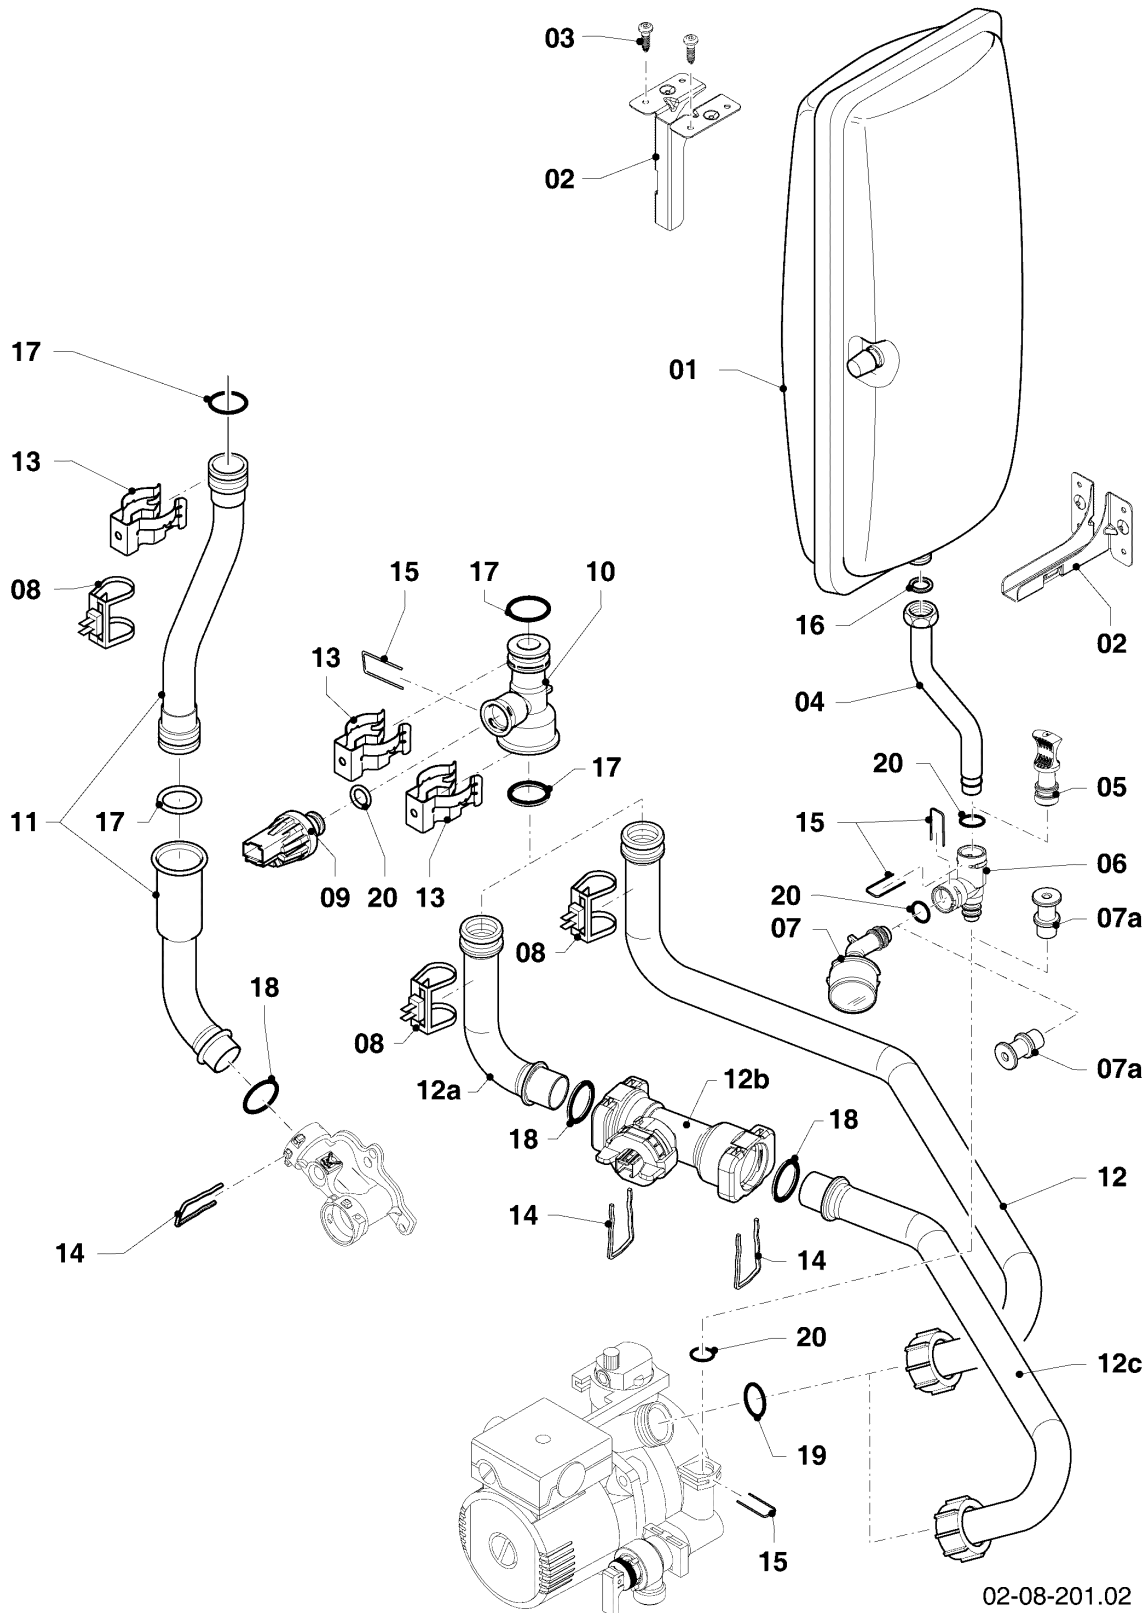

Gas-Wandheizgerät ecoTEC VCW Brennwert

VCW 266/5-5 R4

08b - Rohre und ADG

-> zum Ersatzteilkauf bei www.loebbeshop.de <-

Gas-Wandheizgerät ecoTEC VCW Brennwert

VCW 266/5-5 R4

08b - Rohre und ADG

Pos.	Teilenummer	Beschreibung	Hinweis, Bemerkung
01	181051	Ausdehnungsgefäß, 10 L	
02	0020144598	Halter, ADG	mit Pos. 03
03	0020136643	Schraube, (10 St.)	
04	0020144605	Rohr, ADG	mit Pos. 15,16,20
05	-	-	nicht für diese Geräte
06	0020144608	Adapter	mit Pos. 15,20
07	0020144606	Manometer	mit Pos. 15,20
07a	-	-	nicht für diese Geräte
08	193592	Fühler (NTC, 19mm)	
09	0020059717	Fühler, Wasserdrucksensor	mit Pos. 15,20
10	0020087657	Adapter	mit Pos. 15,17,20
11	0020068956	Rohr, Teleskop	mit Pos. 17,18
12	-	-	nicht für diese Geräte
12a	0020178129	Rohr	mit Pos. 13,14,17,18
12b	0020045923	Sensor (Vortex, DN15)	mit Pos. 18
12c	0020178130	Rohr	mit Pos. 14,18,19
13	103417	Klammer, (10 St.)	
14	178992	Klammer, (10 St.)	
15	0020107694	Klammer, (5 St.)	
16	981149	Rechteckdichtring, (10 St.)	
17	103415	O-Ring, (10 St.)	
18	193537	O-Ring, (10 St.)	
19	193539	O-Ring, (10 St.)	
20	178993	O-Ring, (10 St.)	

-> zum Ersatzteilkauf bei www.loebbeshop.de <-