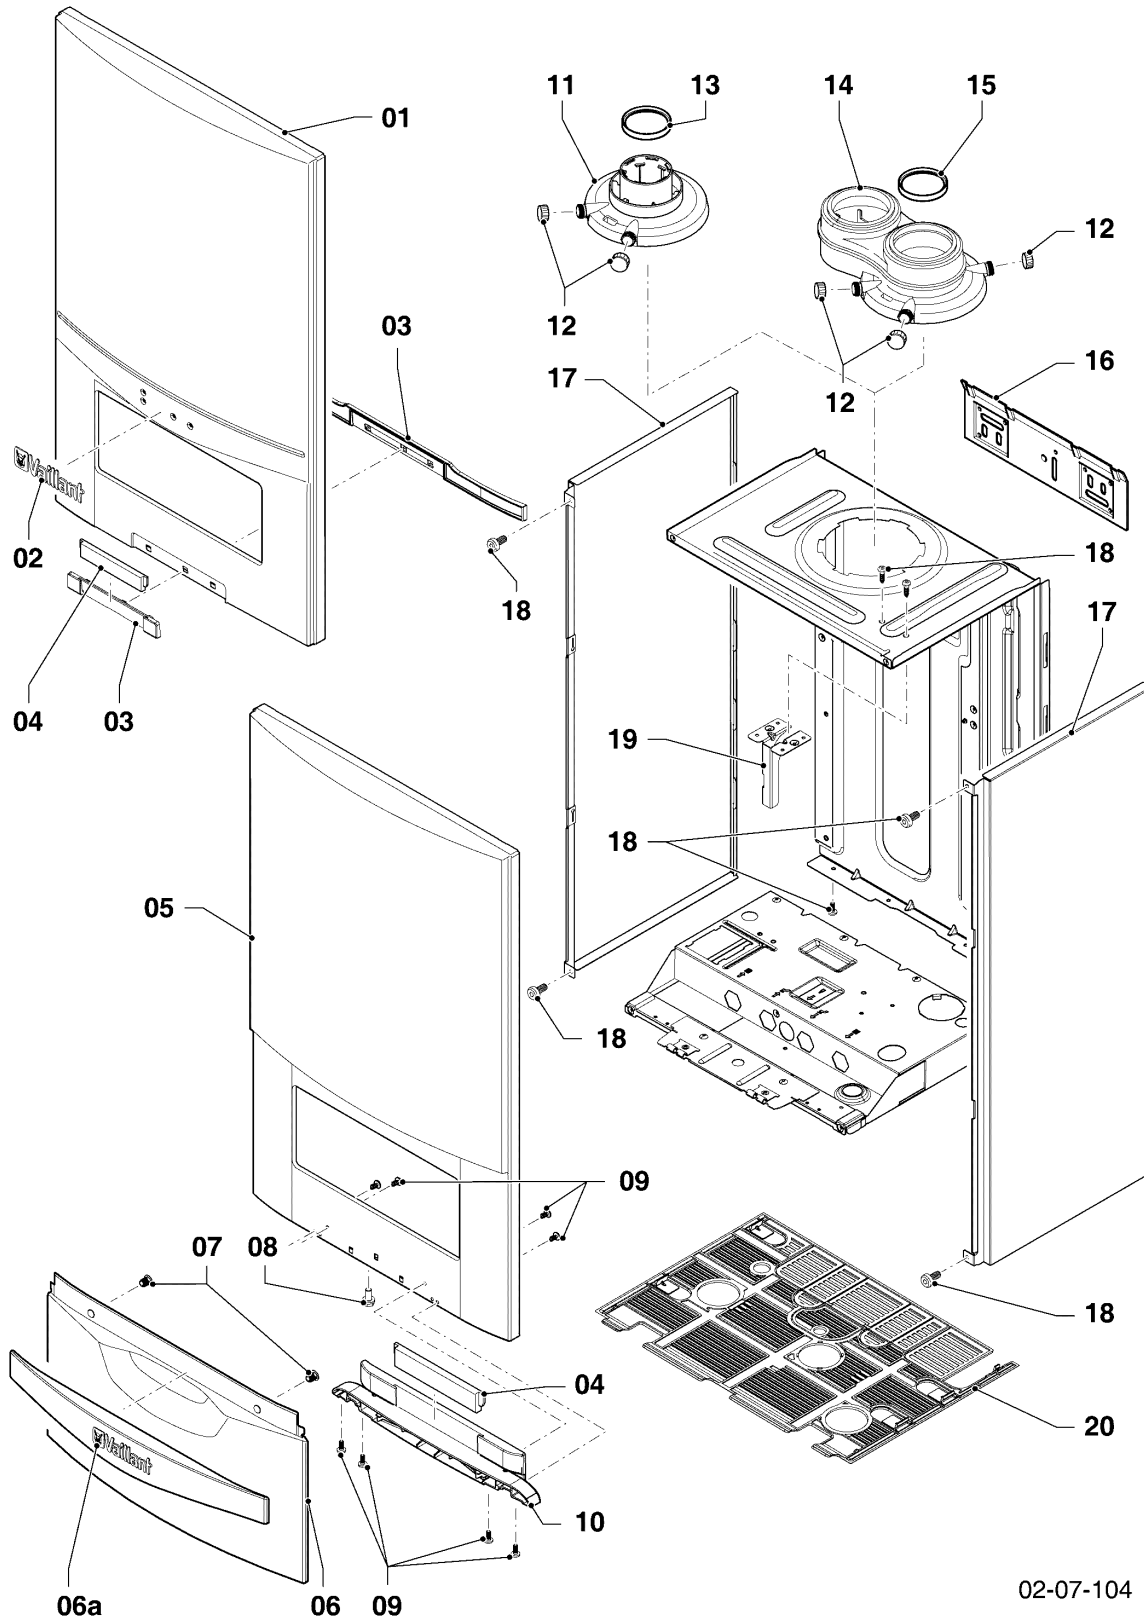

Gas-Wandheizgerät ecoTEC VCW Brennwert

VCW 266/5-5 R4

07 - Verkleidungsteile

02-07-104

-> zum Ersatzteilkauf bei www.loebbeshop.de <-

Gas-Wandheizgerät ecoTEC VCW Brennwert

VCW 266/5-5 R4

07 - Verkleidungsteile

Pos.	Teilenummer	Beschreibung	Hinweis, Bemerkung
01	-	-	nicht für diese Geräte
02	-	-	nicht für diese Geräte
03	-	-	nicht für diese Geräte
04	0020141349	Schild, Produktbezeichnung	
05	0020144590	Verkleidung, Front (plus)	mit Pos. 06,06a,07,08,09,10
06	0020144594	Deckel	mit Pos. 06a,07,09,10
06a	0020144609	Griff	mit Pos. 07
07	0020068136	Magnet, (2 St.)	
08	105839	Sechskantschraube, (10 St.)	
09	193538	Schraube, (10 St.)	
10	0020144595	Scharnier	mit Pos. 09
11	0020144596	Adapter, 60/100	mit Pos. 12,13
12	147392	Kappe, (5 St.)	
13	981233	Dichtung, Lippendichtring EPDM (DN 60)	
14	-	-	nicht für diese Geräte
15	-	-	nicht für diese Geräte
16	180987	Halter	
16	0020130588	Befestigungssatz, Schrauben + Dübel	nicht dargestellt
17	0020144593	Verkleidung, Seitenteil	mit Pos. 18
18	0020136643	Schraube, (10 St.)	
19	0020144598	Halter, ADG	mit Pos. 18
20	0020046864	Deckel	

-> zum Ersatzteilkauf bei www.loebbeshop.de <-