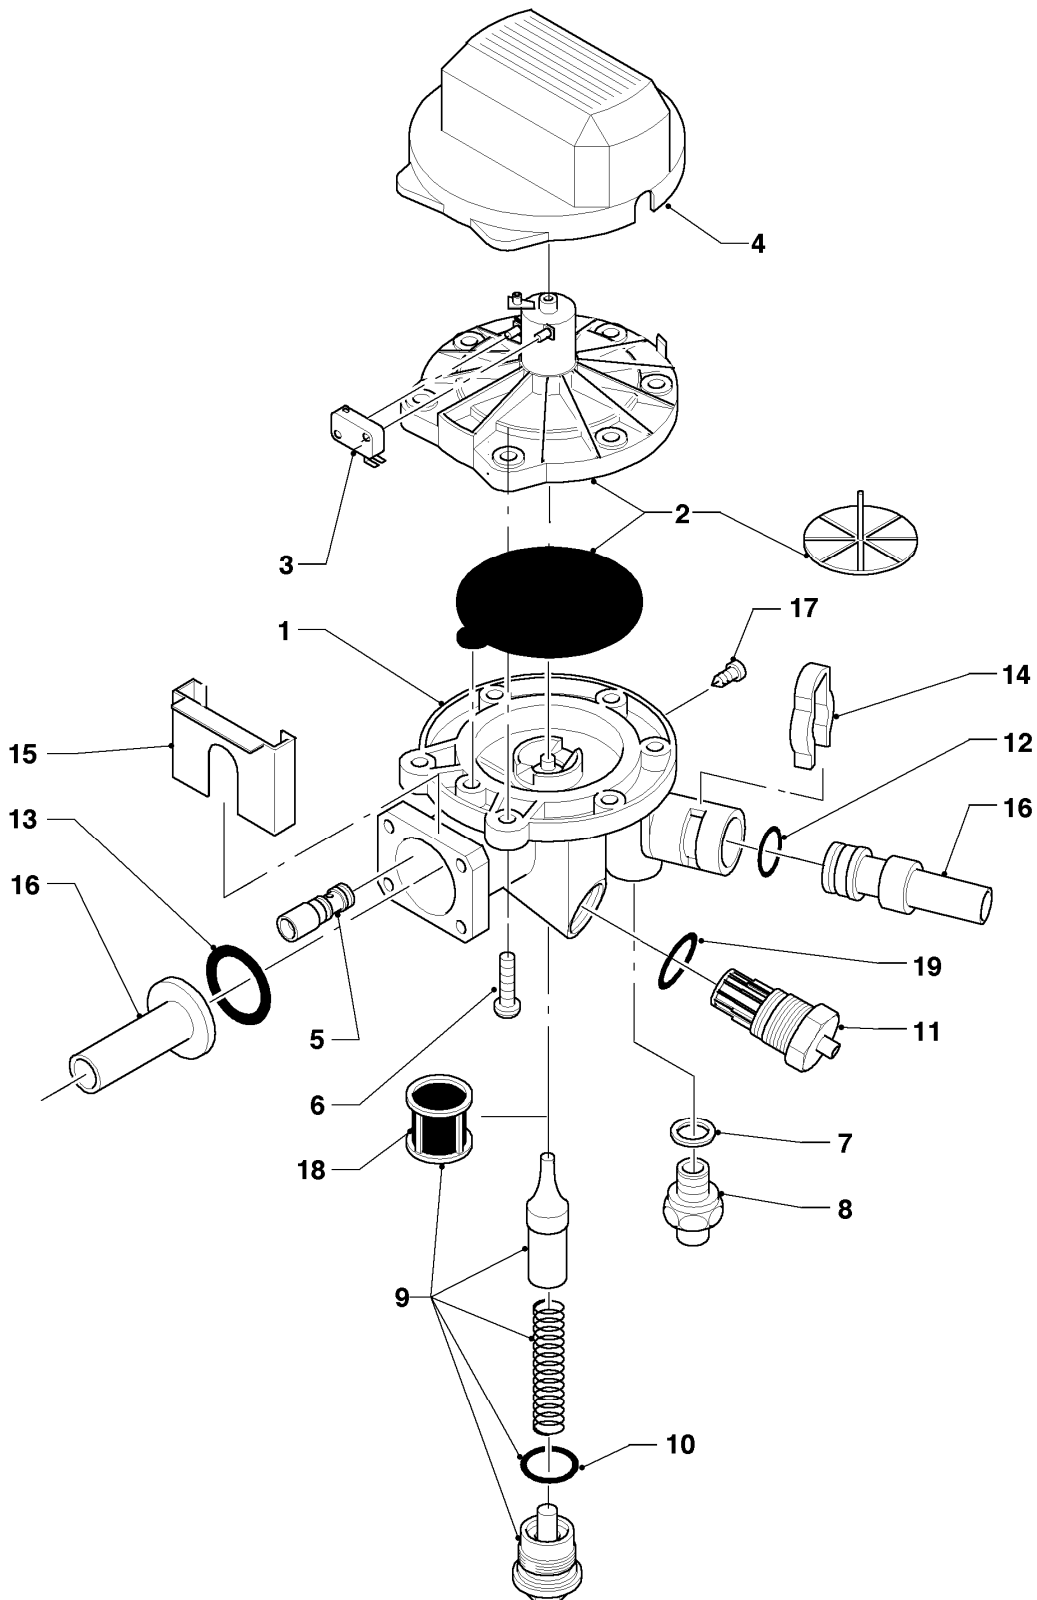

Gas-Wandheizgerät VCW Turbo (incl. turboTEC)

VCW 255/2 E

01a - Wasserschalter

02 - 01 - 001.01

-> zum Ersatzteilkauf bei www.loebbeshop.de <-

Gas-Wandheizgerät VCW Turbo (incl. turboTEC)

VCW 255/2 E

01a - Wasserschalter

Pos.	Teilenummer	Beschreibung	Hinweis, Bemerkung
00	085750	Halter	Wasserschalter/Rahmen, nicht dargestellt
01	011261	Wasserschalter	VCW 255/2 E, mit Pos. 2-11, 14
02	013049	Wasserschalter-Oberteil, TEC WS60	mit Pos. 03,04
02	982317	O-Ring	für Oberteil (Stopfbuchse), nicht dargestellt
03	-	-	126246 nicht mehr lieferbar, Ersatz siehe 013049
04	205548	Abdeckhaube	
05	011910	Venturidüse	
06	118946	Linsenschraube	
07	981898	Rechteckdichtring	
08	014692	Ventil Überdruck	
09	012950	Wassermengenregler	
10	981158	O-Ring (10 St.)	
11	010739	Einstellspindel	VCW 255/2 E
12	981165	O-Ring (10 St.)	
13	981170	O-Ring (10 St.)	
14	0020107708	Klammer	Noryl
14	154181	Bügel	Draht
15	154149	Bügel	
16	-	-	Anschlussrohre siehe Baugruppe 08a Hydraulikteile
17	0020107695	Schraube (10 St.)	
18	0020039717	Wassersieb	
19	982334	O-Ring 'D'	

-> zum Ersatzteilkauf bei www.loebbeshop.de <-