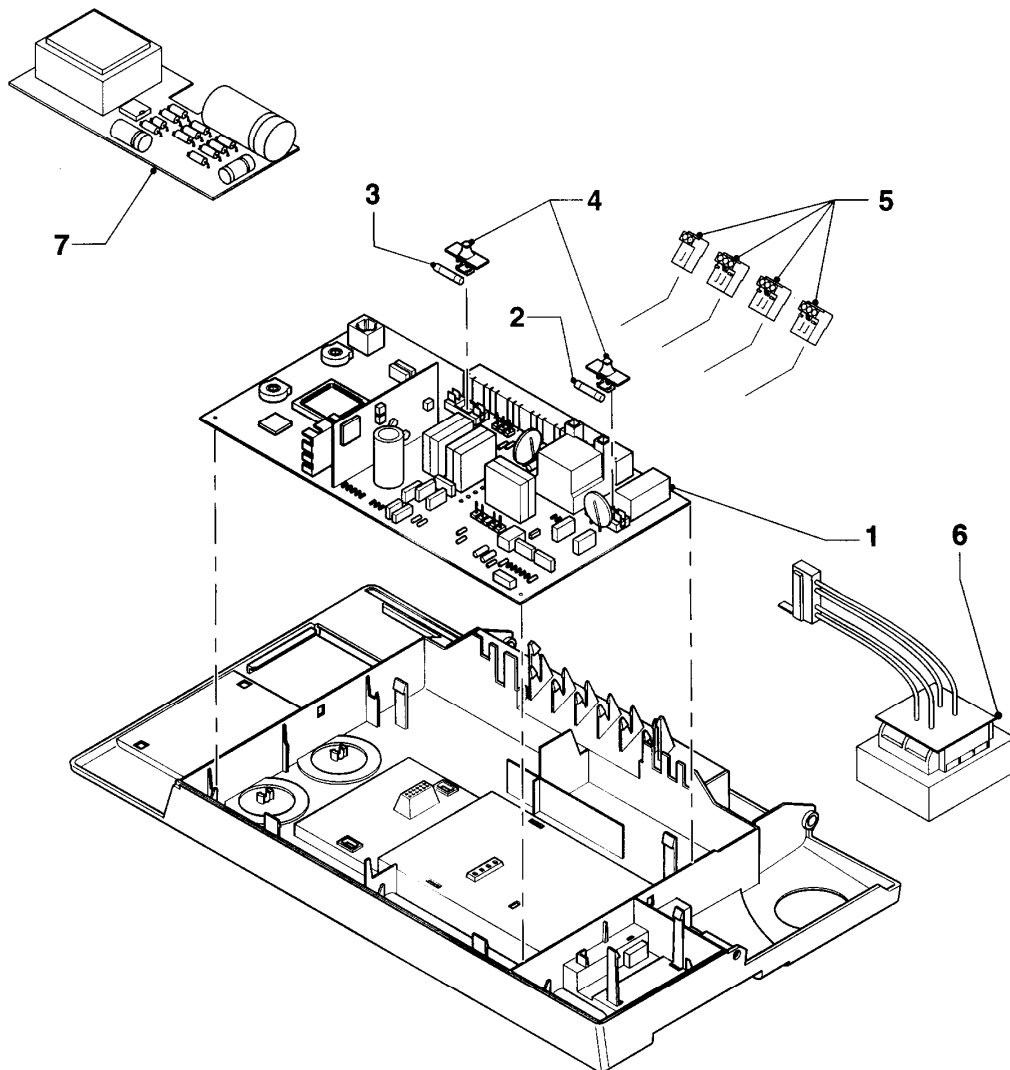

Gas-Wandheizgerät VCW Turbo (incl. turboTEC)

VCW 255/2 E

12b - Schaltkasten (Leiterplatten)

02-12-026

-> zum Ersatzteilkauf bei www.loebbeshop.de <-

Gas-Wandheizgerät VCW Turbo (incl. turboTEC)

VCW 255/2 E

12b - Schaltkasten (Leiterplatten)

Pos.	Teilenummer	Beschreibung	Hinweis, Bemerkung
00	256086	Kabelbaum	nicht dargestellt
01	130484	Leiterplatte	
02	0020067507	Sicherung 2,0 A T2H (10 St.)	2,0 AT
03	251961	Sicherung 1,25A T (10 St.)	1,25 AT
04	720987	Montagehilfe schwarz	
05	253815	Steckverbinder-Set (System ProE)	
06	287450	Transformator	
07	-	-	Position entfällt für diese Geräte

-> zum Ersatzteilkauf bei www.loebbeshop.de <-