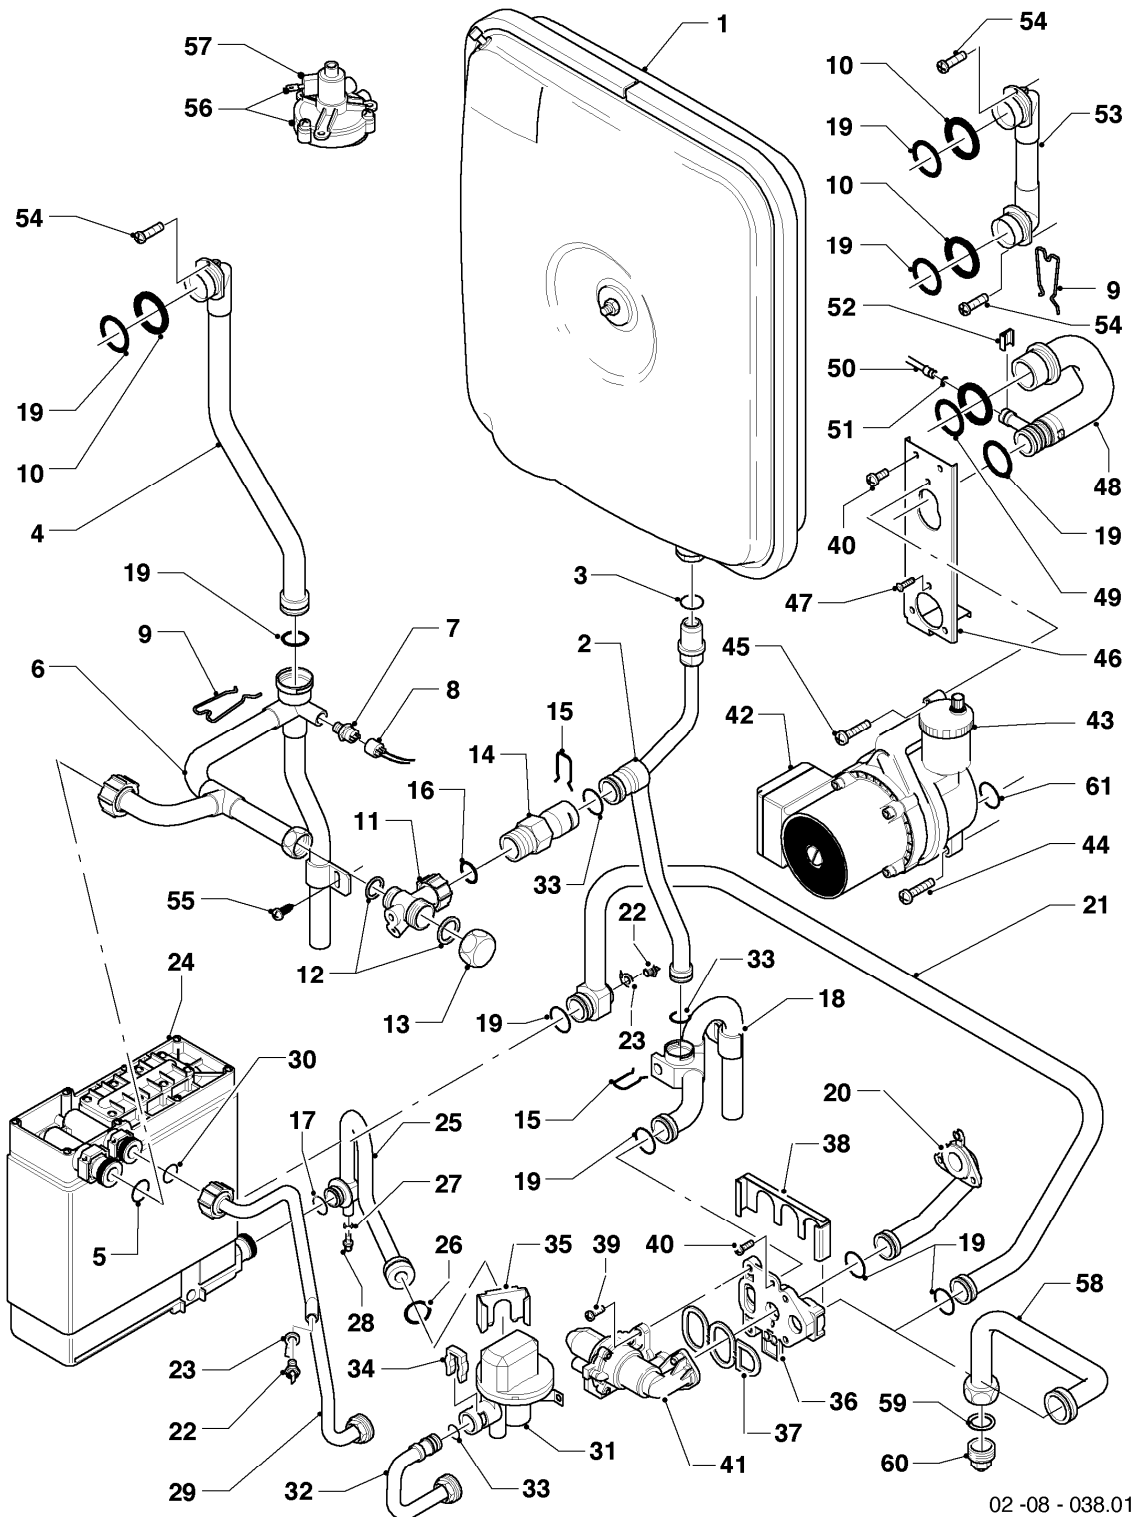

Gas-Wandheizgerät VCW Turbo (incl. turboTEC)

VCW 255/2 E

08a - Hydraulikteile

02-08-038.01

-> zum Ersatzteilkauf bei www.loebbeshop.de <-

Gas-Wandheizgerät VCW Turbo (incl. turboTEC)

VCW 255/2 E

08a - Hydraulikteile

Pos.	Teilenummer	Beschreibung	Hinweis, Bemerkung
01	181022	Ausdehnungsgefäß 12 ltr.	
02	081082	Anschluss	mit Pos. 33
03	981176	O-Ring (10 St.)	
04	019104	Rohr	mit Pos. 33
05	0020107696	O-Ring (10 St.)	
06	019107	Rohr	mit Pos. 05, 12
07	100376	Temperaturbegrenzer	
08	256086	Kabelbaum	
09	252602	Klemmfeder	
10	0020107711	Dichtung	
11	129231	T-Stück	mit Pos. 16
12	981152	Rechteckdichtring (10 St.)	
13	950017	Kappe	
14	150221	Überströmventil	2,5 m, mit Pos. 15, 16, 33
15	126158	Klemmfeder	
16	981175	O-Ring (10 St.)	
17	981163	O-Ring (10 St.)	
18	080712	Abzweiganschluss	mit Pos. 19
19	981151	O-Ring (10 St.)	
20	089247	Anschlussrohr	mit Pos. 19
21	089245	Anschlussrohr	mit Pos. 19
22	252805	Fühler (NTC)	
23	733171	Flachstecker	
24	064884	Wärmetauscher BW (U-Satz)	
25	089260	Kaltwasser-Anschlussrohr	mit Pos. 17, 26, 27, 28
26	981170	O-Ring (10 St.)	
27	981634	Rechteckdichtring	
28	010050	Schraube	
29	081422	Warmwasseranschlussrohr	mit Pos. 30
30	0020107705	O-Ring (10 St.)	
31	011261	Wasserschalter	VCW 255/2 E
32	080965	Kaltwasser-Anschlussrohr	
33	981163	O-Ring (10 St.)	
34	154181	Bügel	

-> zum Ersatzteilkauf bei www.loebbeshop.de <-