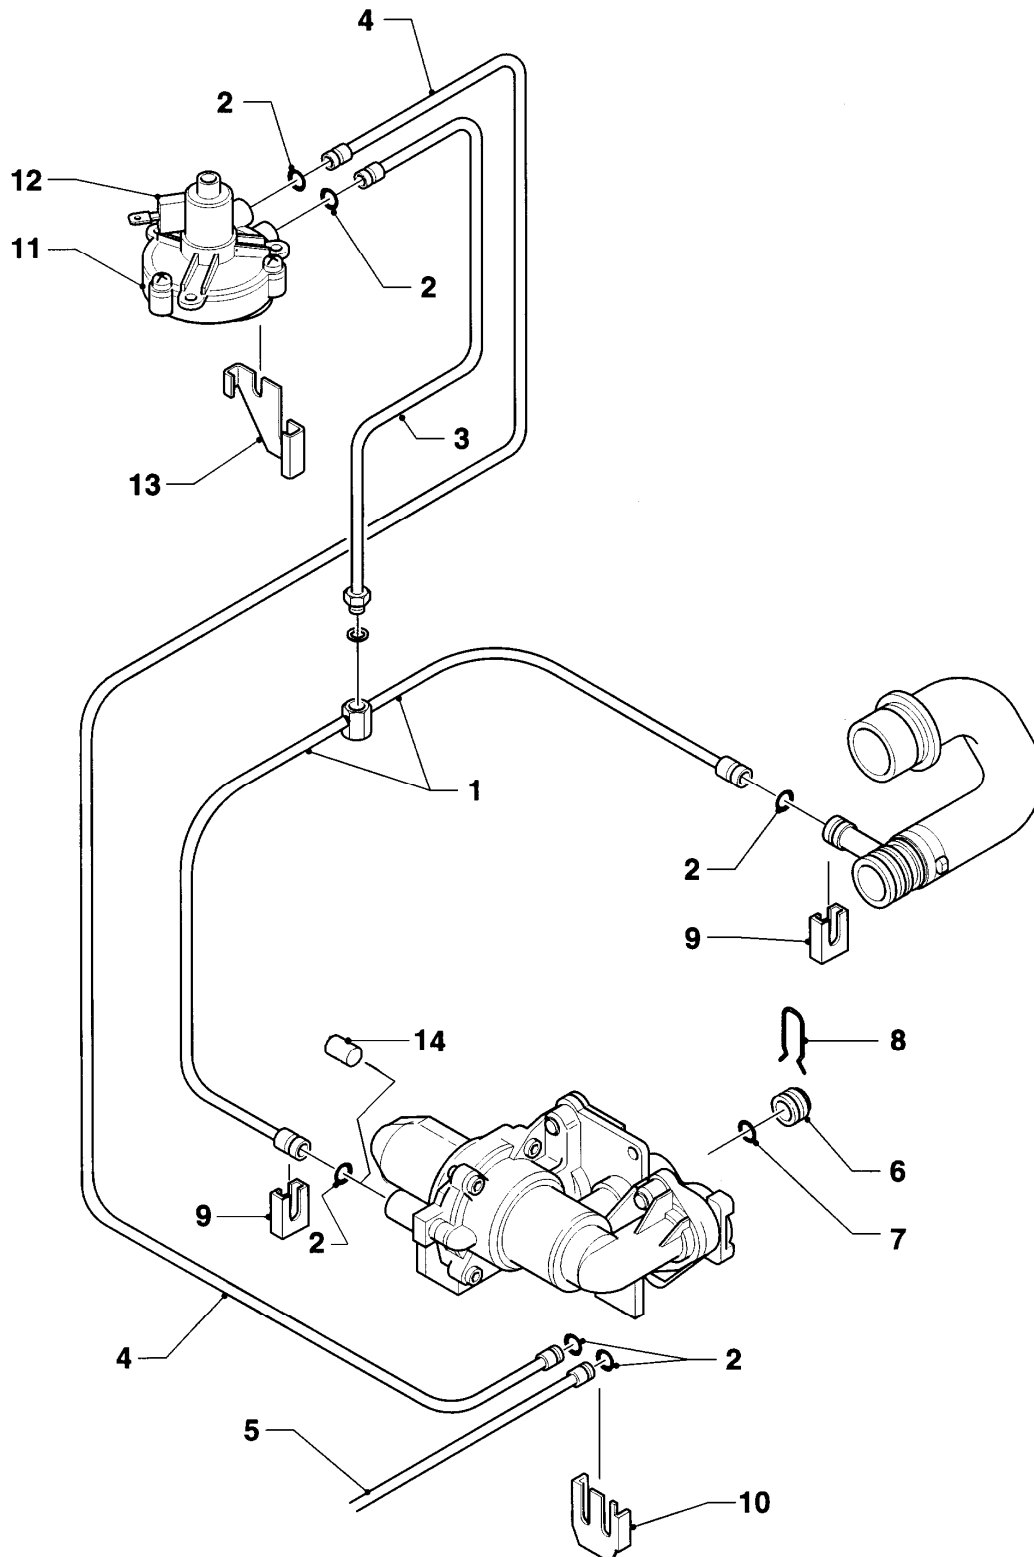

Gas-Wandheizgerät VCW Turbo (incl. turboTEC)

VCW 255/2 E

08b - Hydraulikteile (Steuerleitungen)

02 - 08 - 039

-> zum Ersatzteilkauf bei www.loebbeshop.de <-

Gas-Wandheizgerät VCW Turbo (incl. turboTEC)

VCW 255/2 E

08b - Hydraulikteile (Steuerleitungen)

Pos.	Teilenummer	Beschreibung	Hinweis, Bemerkung
01	088840	Steuerleitung	mit Pos. 02
02	981155	O-Ring (10 St.)	
03	088841	Steuerleitung	mit Pos. 02
04	088842	Steuerleitung	mit Pos. 02
05	088959	Steuerleitung	mit Pos. 02, Manometer
06	109921	Stopfen	mit Pos. 07
07	981154	O-Ring (10 St.)	
08	0020107694	Klammer (5 St.)	
09	0020107709	Halter	
10	0020107785	Halter	
11	151041	Strömungsschalter	
12	-	-	126246 nicht mehr lieferbar, Ersatz siehe 151041
13	0020107697	Klammer	
14	-	-	Position entfällt für diese Geräte

-> zum Ersatzteilkauf bei www.loebbeshop.de <-