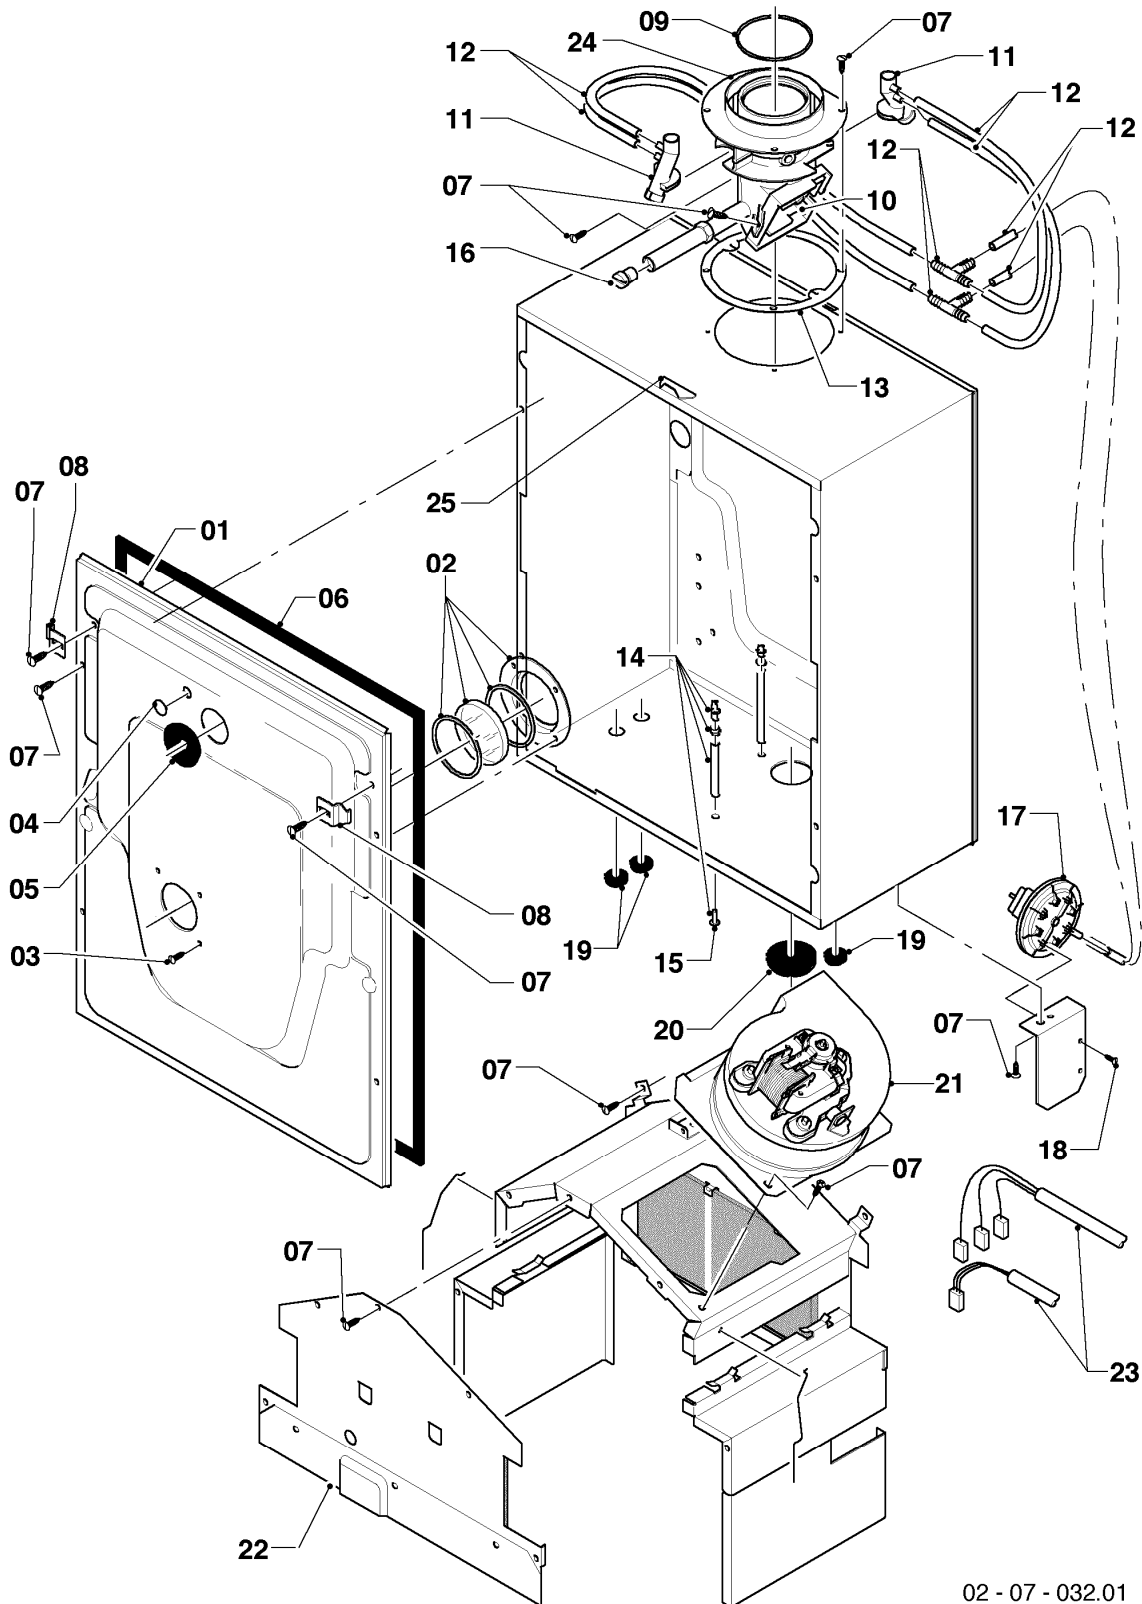

Gas-Wandheizgerät VCW Turbo (incl. turboTEC)

VCW 255/2 E

07b - Luft-/Abgasführung

02 - 07 - 032.01

-> zum Ersatzteilkauf bei www.loebbeshop.de <-

Gas-Wandheizgerät VCW Turbo (incl. turboTEC)

VCW 255/2 E

07b - Luft-/Abgasführung

Pos.	Teilenummer	Beschreibung	Hinweis, Bemerkung
01	076118	Deckel	mit Pos. 02, 04, 05, 06
02	161225	Schauglas	mit Pos. 03
03	235748	Blechschraube ISO 7049	
04	204063	Verschlusskappe	
05	980765	Dichtung (rot, groß)	
06	981039	Dichtungssatz	
07	0020107695	Schraube (10 St.)	
08	086985	Halter	
09	981110	Dichtung Silikon (DN 63)	
10	079433	Luftführung	
11	133513	Pitotrohr	
12	084139	Schlauch	
13	980625	Dichtung	
14	133627	Messnippel	
15	139420	Stopfen	
16	0020107743	Schraube	
17	050562	Druckwächter	
18	139238	Schraube	
19	980766	Dichtung (rot, klein)	
20	980624	Dichtung	
21	190174	Gebälse	
22	078081	Frontblech	VCW 255/2 E
23	256086	Kabelbaum	
24	0020051519	Adapter	mit Pos. 09, 13
25	0020029605	Klammer UDK (10 St.)	

-> zum Ersatzteilkauf bei www.loebbeshop.de <-