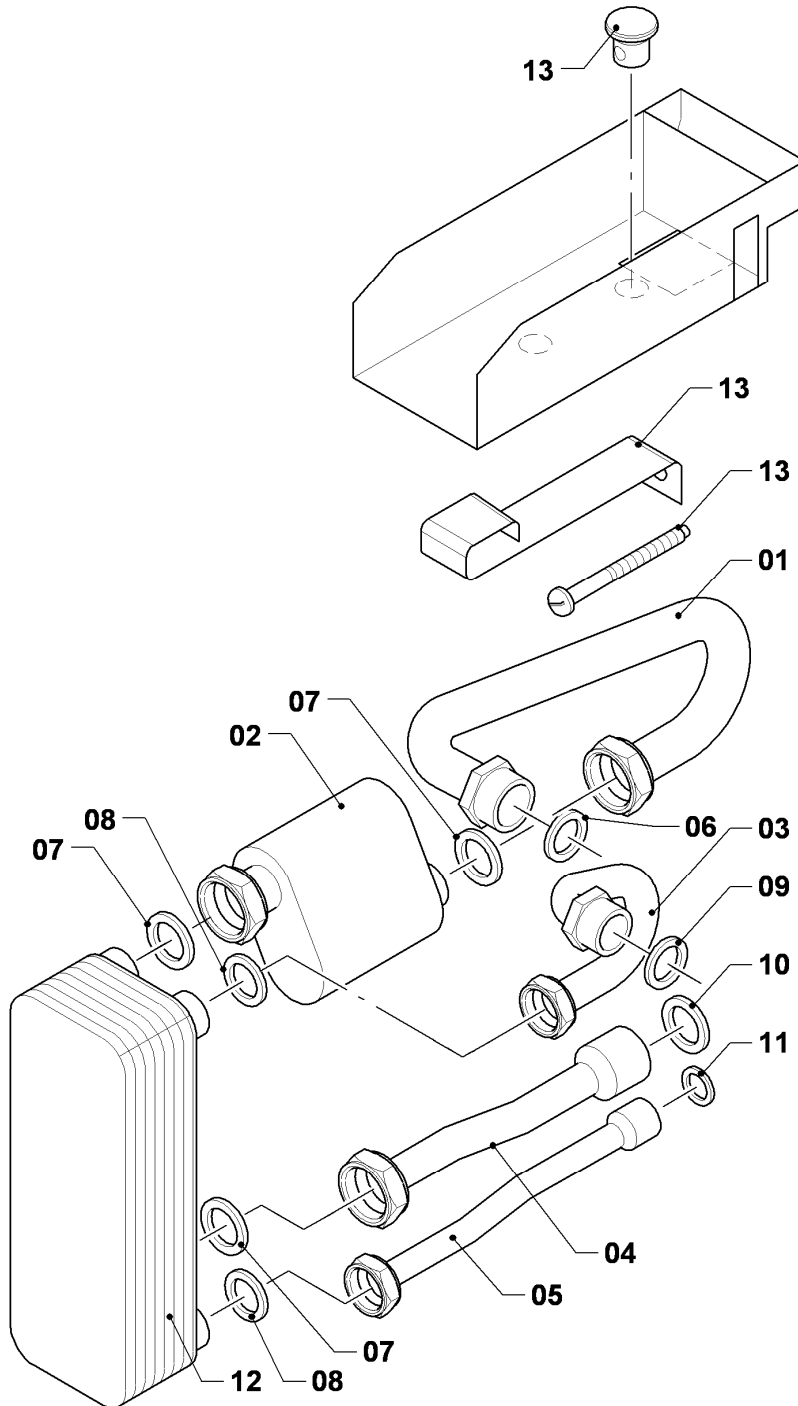

Gas-Wandheizgerät VCW Turbo (incl. turboTEC)

VCW 255/2 E

06a - Wärmetauscher (Platten-SWT)

02 - 06 - 055

-> zum Ersatzteilkauf bei www.loebbeshop.de <-

Gas-Wandheizgerät VCW Turbo (incl. turboTEC)

VCW 255/2 E

06a - Wärmetauscher (Platten-SWT)

Pos.	Teilenummer	Beschreibung	Hinweis, Bemerkung
01	0020075386	Rohr	mit Pos. 06, 07
02	151630	Filter	mit Pos. 07
03	0020075389	Rohr	mit Pos. 08, 09
04	0020075387	Rohr	mit Pos. 07, 10
05	0020075388	Rohr	mit Pos. 08, 11
06	0020107696	O-Ring (10 St.)	
07	981140	Rechteckdichtring 3/4 (10 St.)	
08	981142	Rechteckdichtring (10 St.)	
09	0020107705	O-Ring (10 St.)	
10	981151	O-Ring (10 St.)	
11	981163	O-Ring (10 St.)	
12	065053	Wärmetauscher BW	mit Pos. 07, 08
12	064884	Wärmetauscher BW (U-Satz)	mit Pos. 01 - 13
13	0020078018	Halter (Platten-SWT)	

-> zum Ersatzteilkauf bei www.loebbeshop.de <-