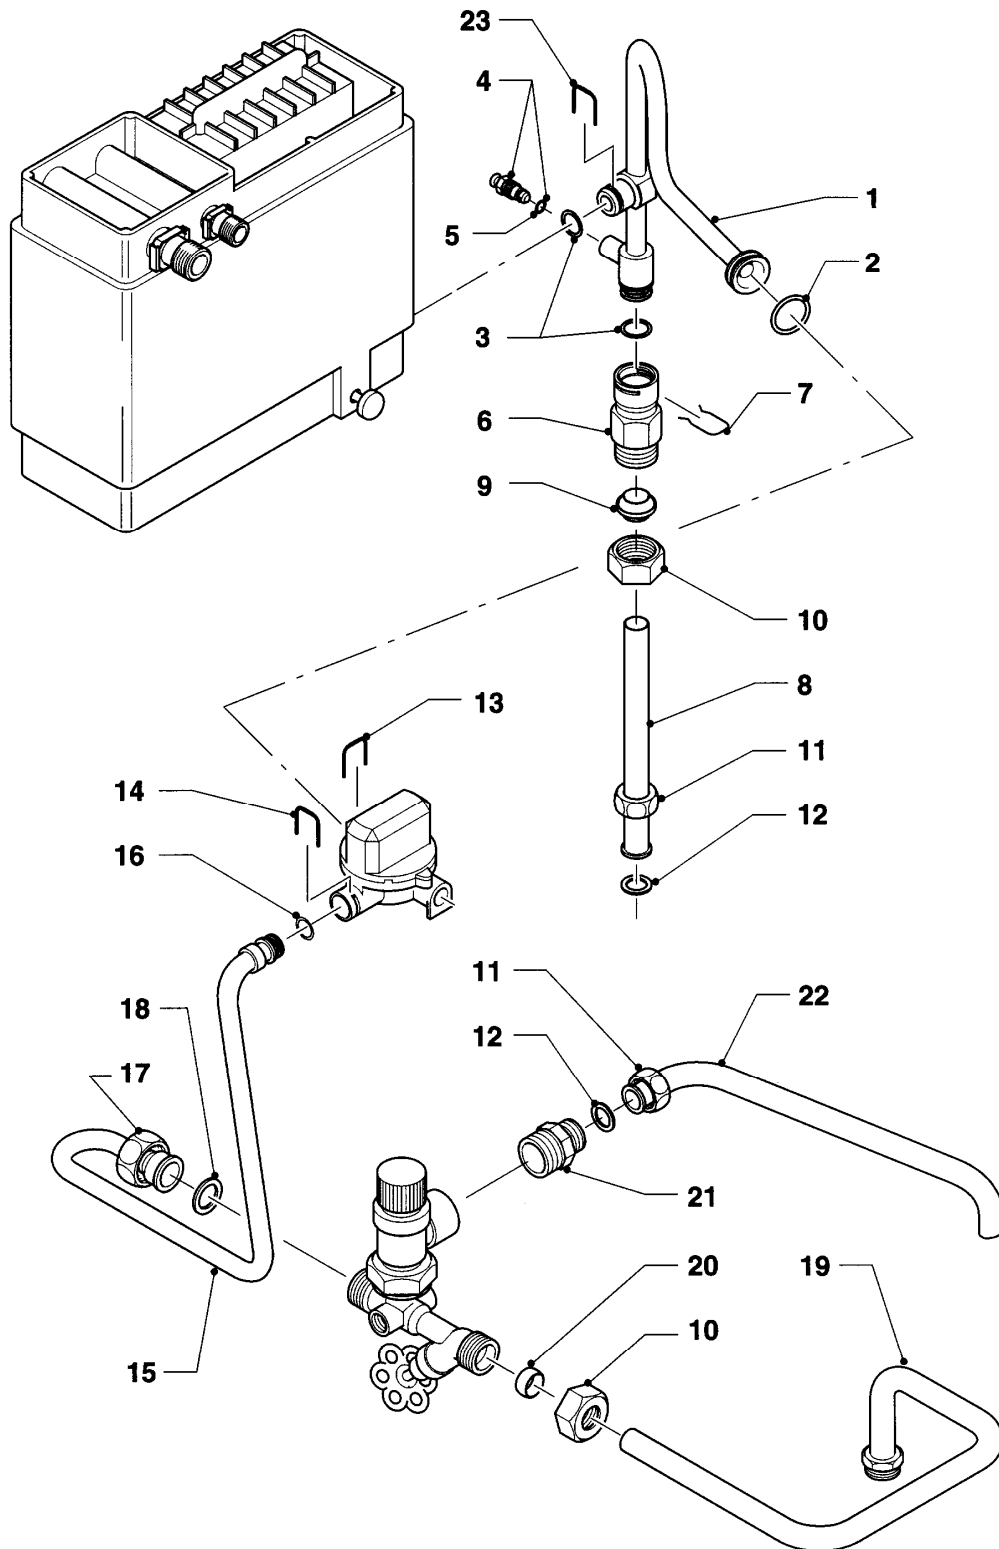

Gas-Wandheizgerät VCW Turbo (incl. turboTEC)

VCW 255/2 E

08c - Hydraulikteile (Zirkulation)

02 - 06 - 014 - 01

-> zum Ersatzteilkauf bei www.loebbeshop.de <-

Gas-Wandheizgerät VCW Turbo (incl. turboTEC)

VCW 255/2 E

08c - Hydraulikteile (Zirkulation)

Pos.	Teilenummer	Beschreibung	Hinweis, Bemerkung
01	080295	Rohr	mit Pos. 02-05
02	981170	O-Ring (10 St.)	
03	981163	O-Ring (10 St.)	
04	140015	Entlüftungsschraube	
05	981166	O-Ring (10 St.)	
06	150234	Überstromventil	mit Pos. 03, 07
07	126158	Klemmfeder	
08	080297	Rohr	mit Pos. 09-12
09	980471	Dichtung	
10	111214	Überwurfmutter	
11	111309	Überwurfmutter	
12	981143	Rechteckdichtring (10 St.)	
13	154149	Bügel	
14	0020107708	Klammer	Noryl
14	154181	Bügel	Draht
15	080294	Rohr	mit Pos. 16-18
16	981165	O-Ring (10 St.)	
17	111320	Überwurfmutter	
18	981140	Rechteckdichtring 3/4 (10 St.)	
19	080293	Rohr	mit Pos. 10, 20
20	980410	Dichtring	
21	082072	Doppelnippel	
22	080296	Rohr	mit Pos. 11, 12
23	154159	Bügel	

-> zum Ersatzteilkauf bei www.loebbeshop.de <-