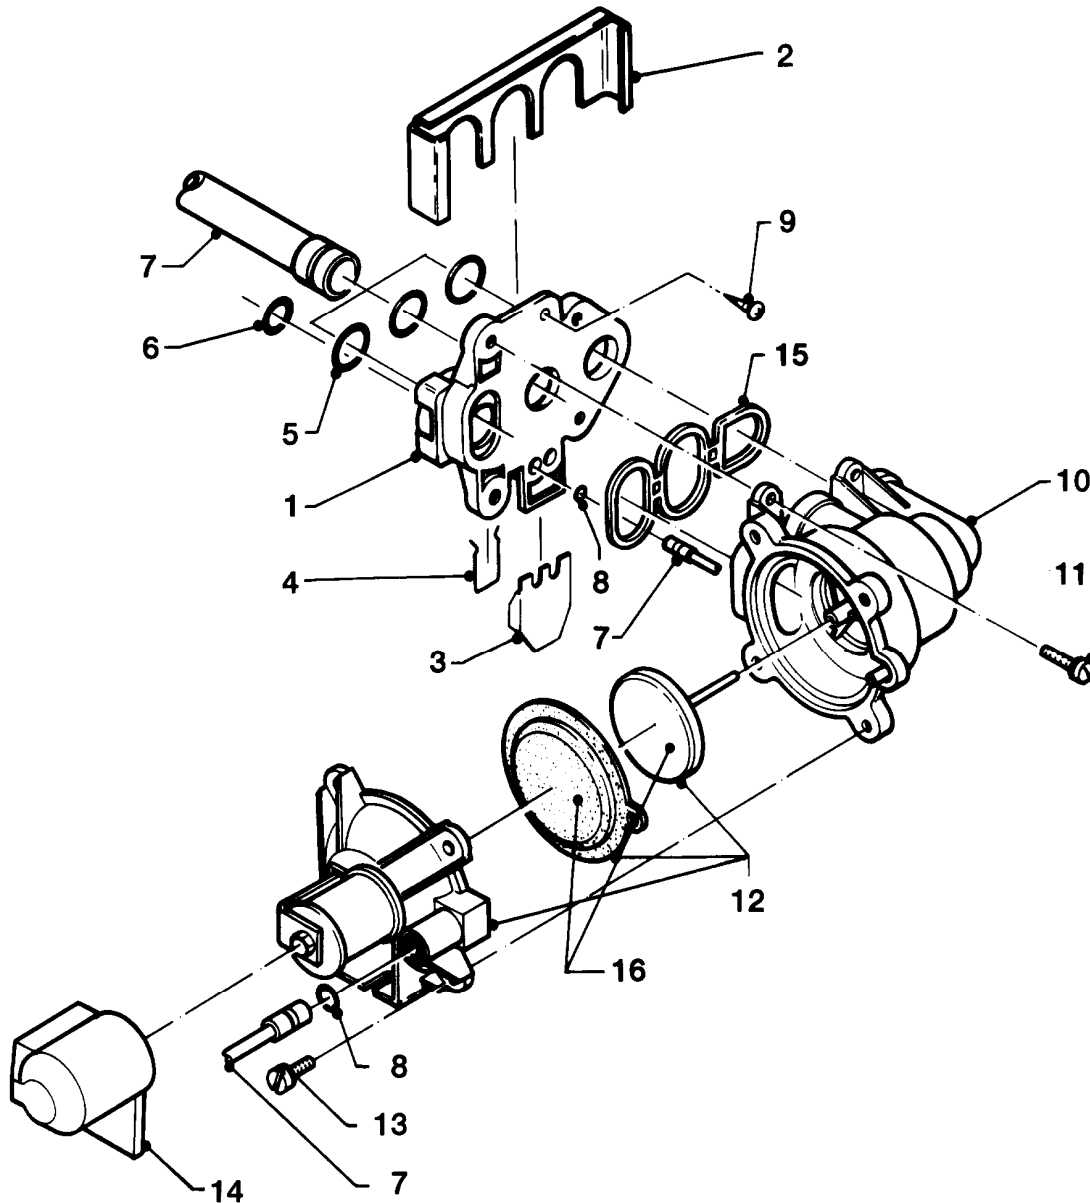

Gas-Wandheizgerät VCW Turbo (incl. turboTEC)

VCW 255/2 E

01b - Vorrangumschaltventil

02 - 01 - 002. 01

-> zum Ersatzteilkauf bei www.loebbeshop.de <-

Gas-Wandheizgerät VCW Turbo (incl. turboTEC)

VCW 255/2 E

01b - Vorrangumschaltventil

Pos.	Teilenummer	Beschreibung	Hinweis, Bemerkung
01	082424	Flanschplatte	mit Pos. 05, 15
02	0020107786	Halter	
03	0020107785	Halter	
04	0020107694	Klammer (5 St.)	
05	981151	O-Ring (10 St.)	
06	981154	O-Ring (10 St.)	
07	-	-	Anschlussrohre und Steuerleitungen siehe Baugruppe 08a Hydraulikteile bzw. 08b Hydraulikteile (Steuerleitungen)
08	981155	O-Ring (10 St.)	
09	0020107695	Schraube (10 St.)	
10	014631	Vorrangumschaltventil	mit Pos. 11-16
10	0020107758	Kabelbaum	für Vorrangumschaltventil/Schaltkasten, nicht dargestellt
11	118946	Linsenschraube	
12	295131	Oberteil	mit Pos. 14
13	105740	Zylinderschraube	
14	079515	Abdeckhaube	
15	0020107701	Dichtung	
16	010354	Membrane	

-> zum Ersatzteilkauf bei www.loebbeshop.de <-