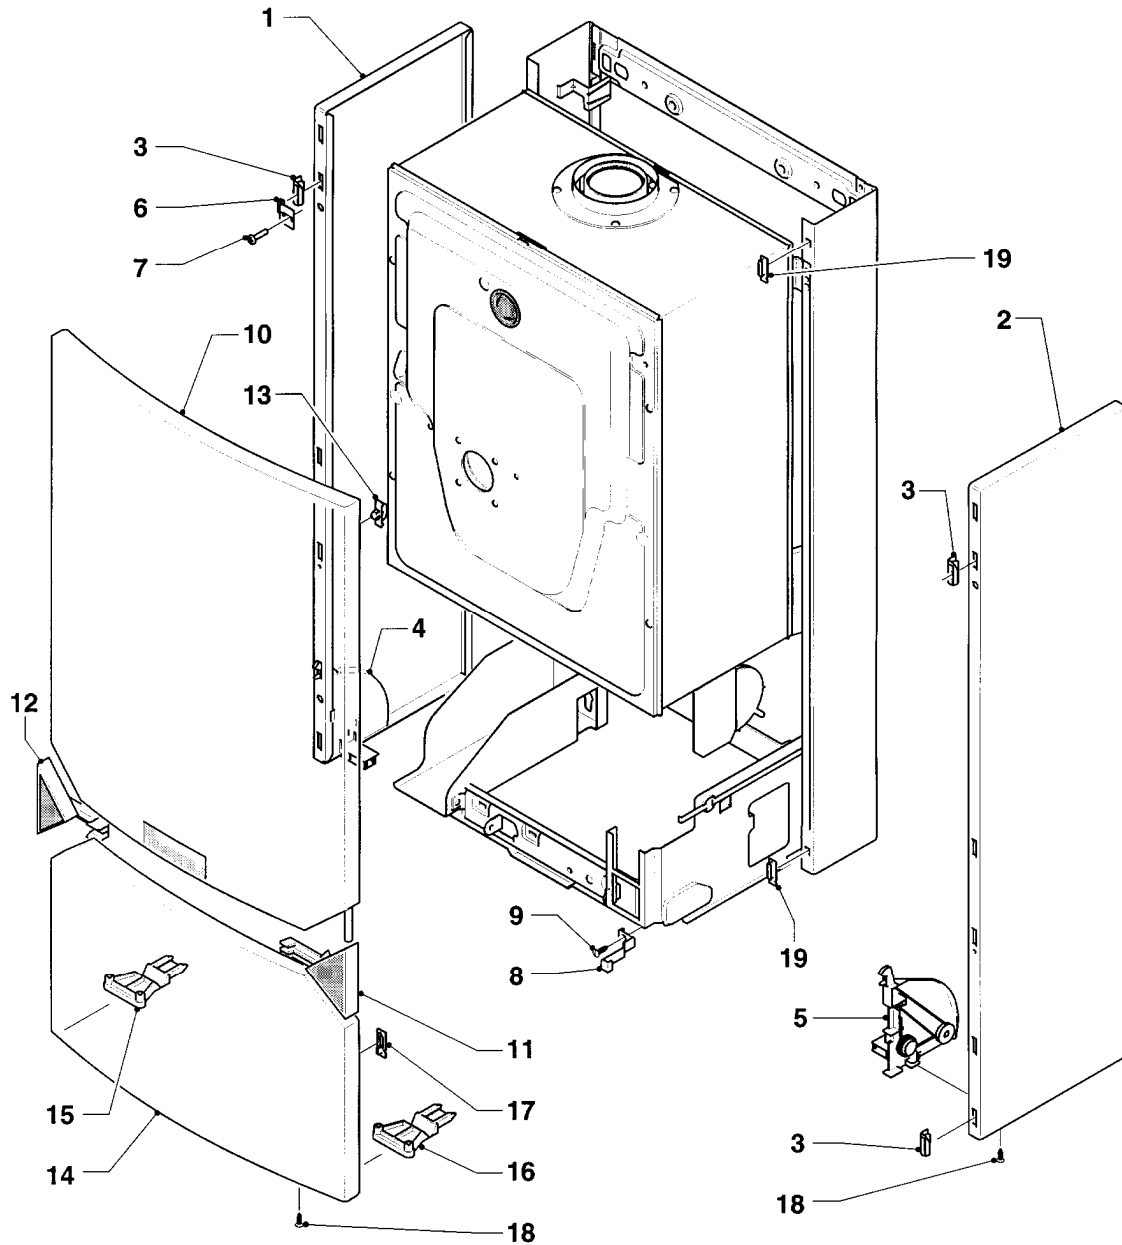

Gas-Wandheizgerät VCW Turbo (incl. turboTEC)

VCW 255/2 E

07a - Verkleidungsteile

02-07-030

-> zum Ersatzteilkauf bei www.loebbeshop.de <-

Gas-Wandheizgerät VCW Turbo (incl. turboTEC)

VCW 255/2 E

07a - Verkleidungsteile

Pos.	Teilenummer	Beschreibung	Hinweis, Bemerkung
00	089755	Montagesatz	nicht dargestellt
00	072199	Abdeckblech	unten, nicht dargestellt
00	086467	Geräte-Aufhängung	nicht dargestellt
01	079989	Seitenteil, links	mit Pos. 03, 04, 18
02	079990	Seitenteil, rechts	mit Pos. 03, 05, 18
03	0020107734	Halter	
05	0020107755	Fangband (rechts / links)	
06	086985	Halter	
07	235727	Blechschraube	
08	086474	Halter	mit Pos. 09
09	235756	Blechschraube (ST 4,8x19)	
10	078290	Frontblech, oben	mit Pos. 11-13
11	285523	Drucktaste, rechts	
12	285522	Drucktaste, links	
13	0020107729	Haken	
14	078291	Frontblech, unten	mit Pos. 15-18
15	0020010672	Scharnier, rechts + links	mit Pos. 16
16	0020010672	Scharnier, rechts + links	mit Pos. 15
17	085755	Halter	
18	139208	PT-Schraube	
19	144306	Haken	

-> zum Ersatzteilkauf bei www.loebbeshop.de <-