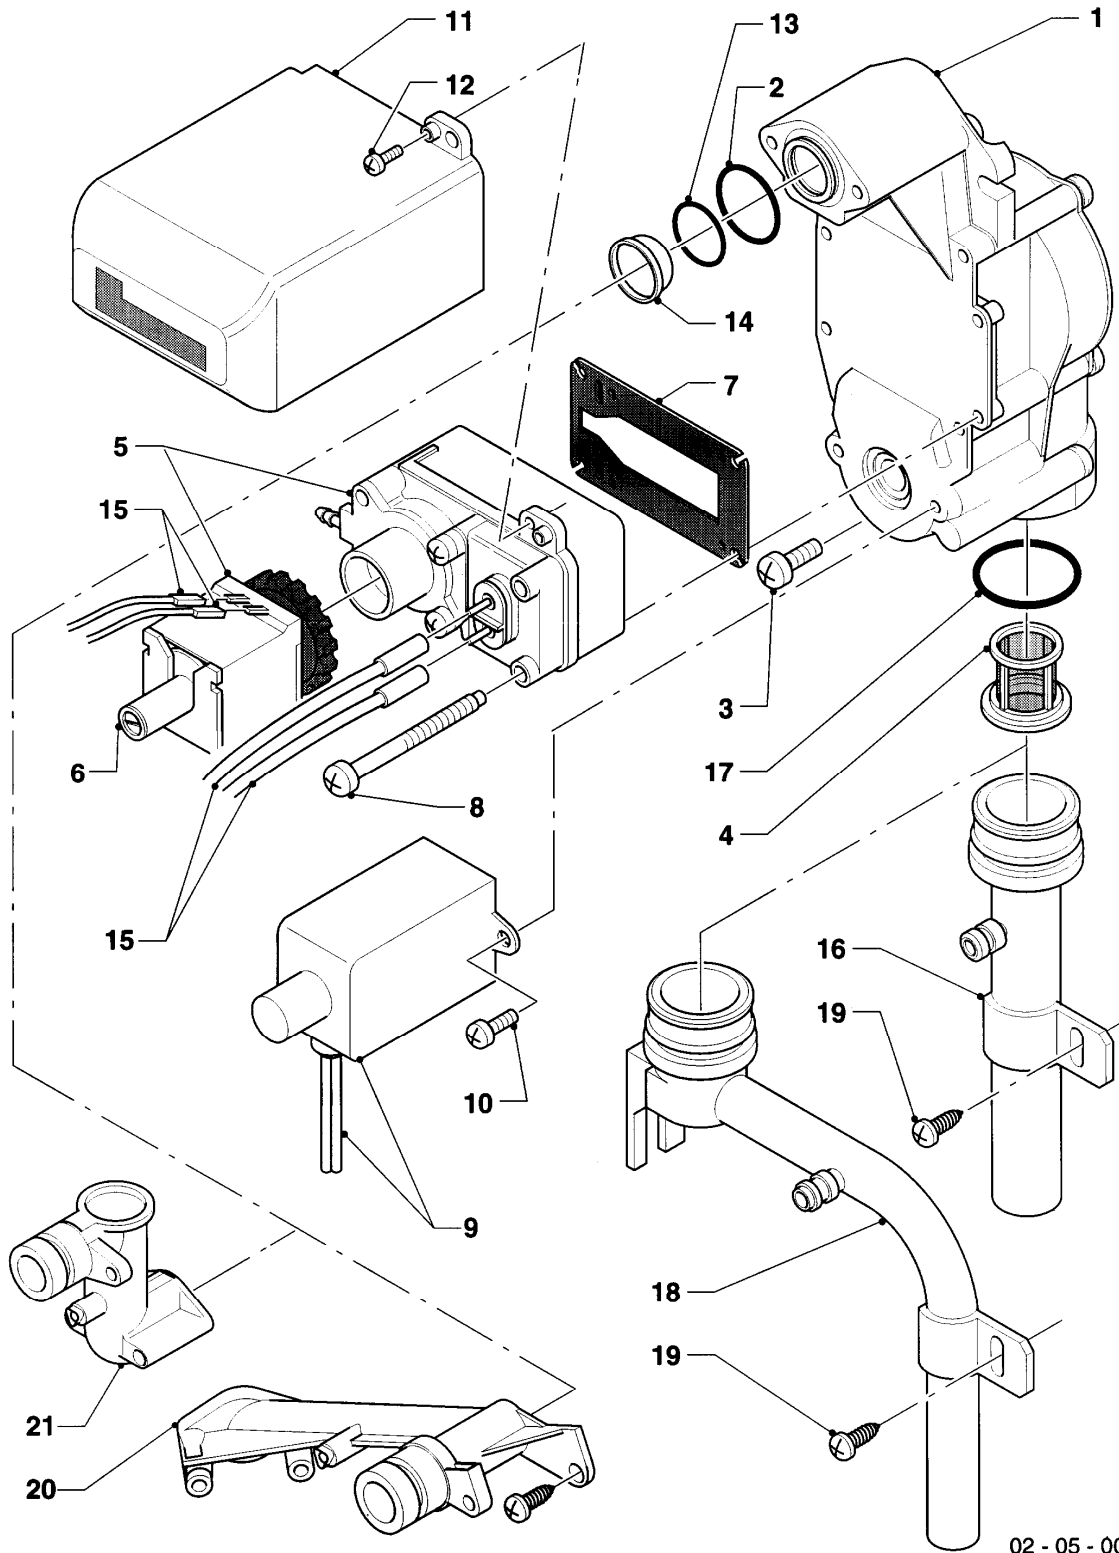

Gas-Wandheizgerät VCW Turbo (incl. turboTEC)

VCW 255/2 E

05 - Gasregelteile

02 - 05 - 008

-> zum Ersatzteilkauf bei www.loebbeshop.de <-

Gas-Wandheizgerät VCW Turbo (incl. turboTEC)

VCW 255/2 E

05 - Gasregelteile

Pos.	Teilenummer	Beschreibung	Hinweis, Bemerkung
01	053344	Gasarmatur	E,LL (H,L), mit Pos. 02-12, 21
01	053345	Gasarmatur	P (PB), mit Pos. 02-14, 21
02	982446	Dichtung	
03	118942	Linsenschraube	
04	108901	Sieb	
05	050227	Servodruckregler	E,LL (H,L), mit Pos. 07
05	050228	Servodruckregler	P (PB), mit Pos. 07
06	170373	Magnet	E,LL (H,L)
06	170374	Magnet	P (PB)
07	980951	Dichtung	
08	118943	Flachkopfschraube	
09	170375	Magnet	
10	118883	Flachkopfschraube ISO 7045	
11	204102	Abdeckhaube	
12	118945	Linsenschraube	
13	982314	O-Ring	P (PB)
14	049619	Vordüse 2 x 3,00	P (PB), D=2X3,00 mm
15	256086	Kabelbaum	
16	082602	Gasanschluss	
17	982310	O-Ring	
18	-	-	Pos. entfällt
19	070334	Blechschrabe	
20	-	-	Pos. entfällt
21	-	-	siehe Pos. 01, nicht einzeln lieferbar

-> zum Ersatzteilkauf bei www.loebbeshop.de <-