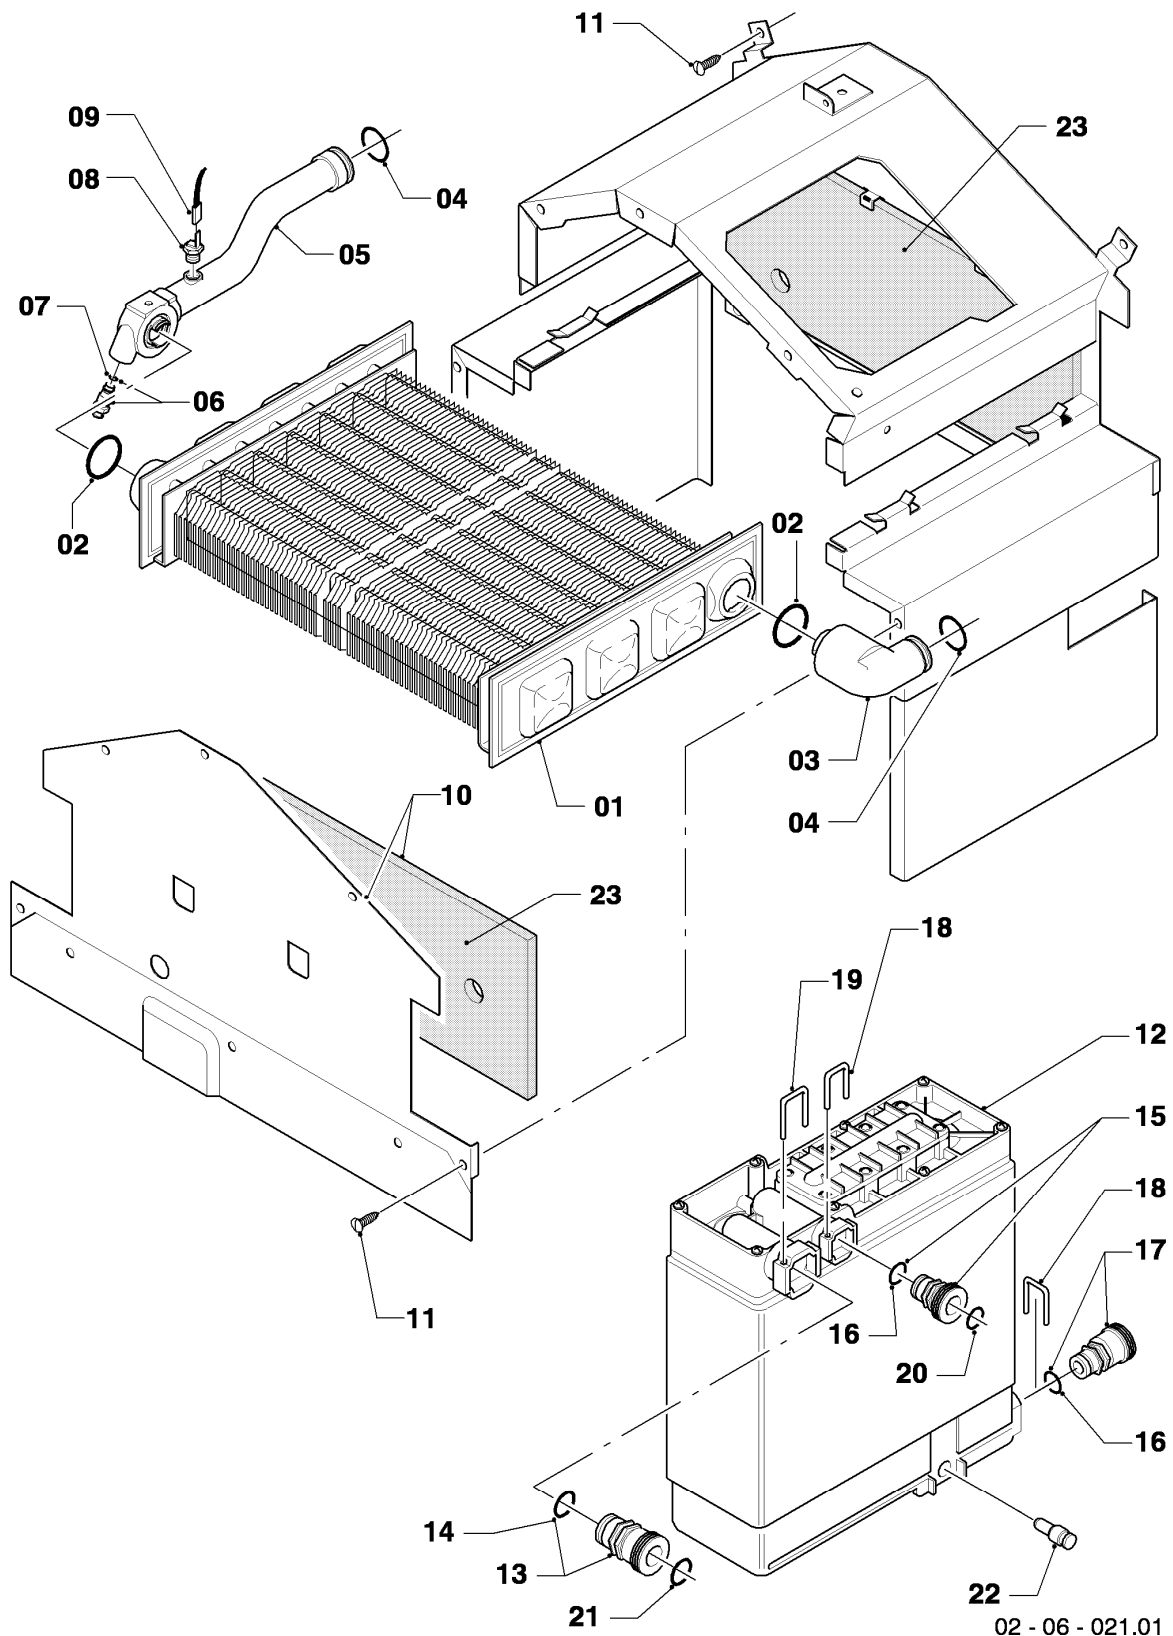

Gas-Wandheizgerät VCW Turbo (incl. turboTEC)

VCW 255/2 E

06 - Wärmetauscher

-> zum Ersatzteilkauf bei www.loebbeshop.de <-

Gas-Wandheizgerät VCW Turbo (incl. turboTEC)

VCW 255/2 E

06 - Wärmetauscher

Pos.	Teilenummer	Beschreibung	Hinweis, Bemerkung
01	065027	Wärmetauscher HW	VCW 255/2 E, mit Pos. 02, immer auch Pos. 04 zusätzlich bestellen
02	981170	O-Ring (10 St.)	
03	081657	Anschlußstück	VCW 255/2 E, mit Pos. 02,04
04	981151	O-Ring (10 St.)	
05	019130	Rohr	VCW 255/2 E, mit Pos. 02, 04, 06, 08
06	140015	Entlüftungsschraube	
07	981166	O-Ring (10 St.)	
08	252805	Fühler (NTC)	
09	256086	Kabelbaum	
10	078081	Frontblech	VCW 255/2 E
11	235727	Blechschraube	
12	064884	Wärmetauscher BW (U-Satz)	Einzelteile siehe Baugruppe 06a
13	-	-	nicht einzeln lieferbar
14	981151	O-Ring (10 St.)	
15	253807	Verbindung	
16	981163	O-Ring (10 St.)	
17	250264	Steckhülse	
18	154159	Bügel	
19	154160	Bügel	
20	0020107705	O-Ring (10 St.)	
21	0020107696	O-Ring (10 St.)	
22	133399	Nippel	
23	0020078020	Isolierung	VCW 255/2 E

-> zum Ersatzteilkauf bei www.loebbeshop.de <-