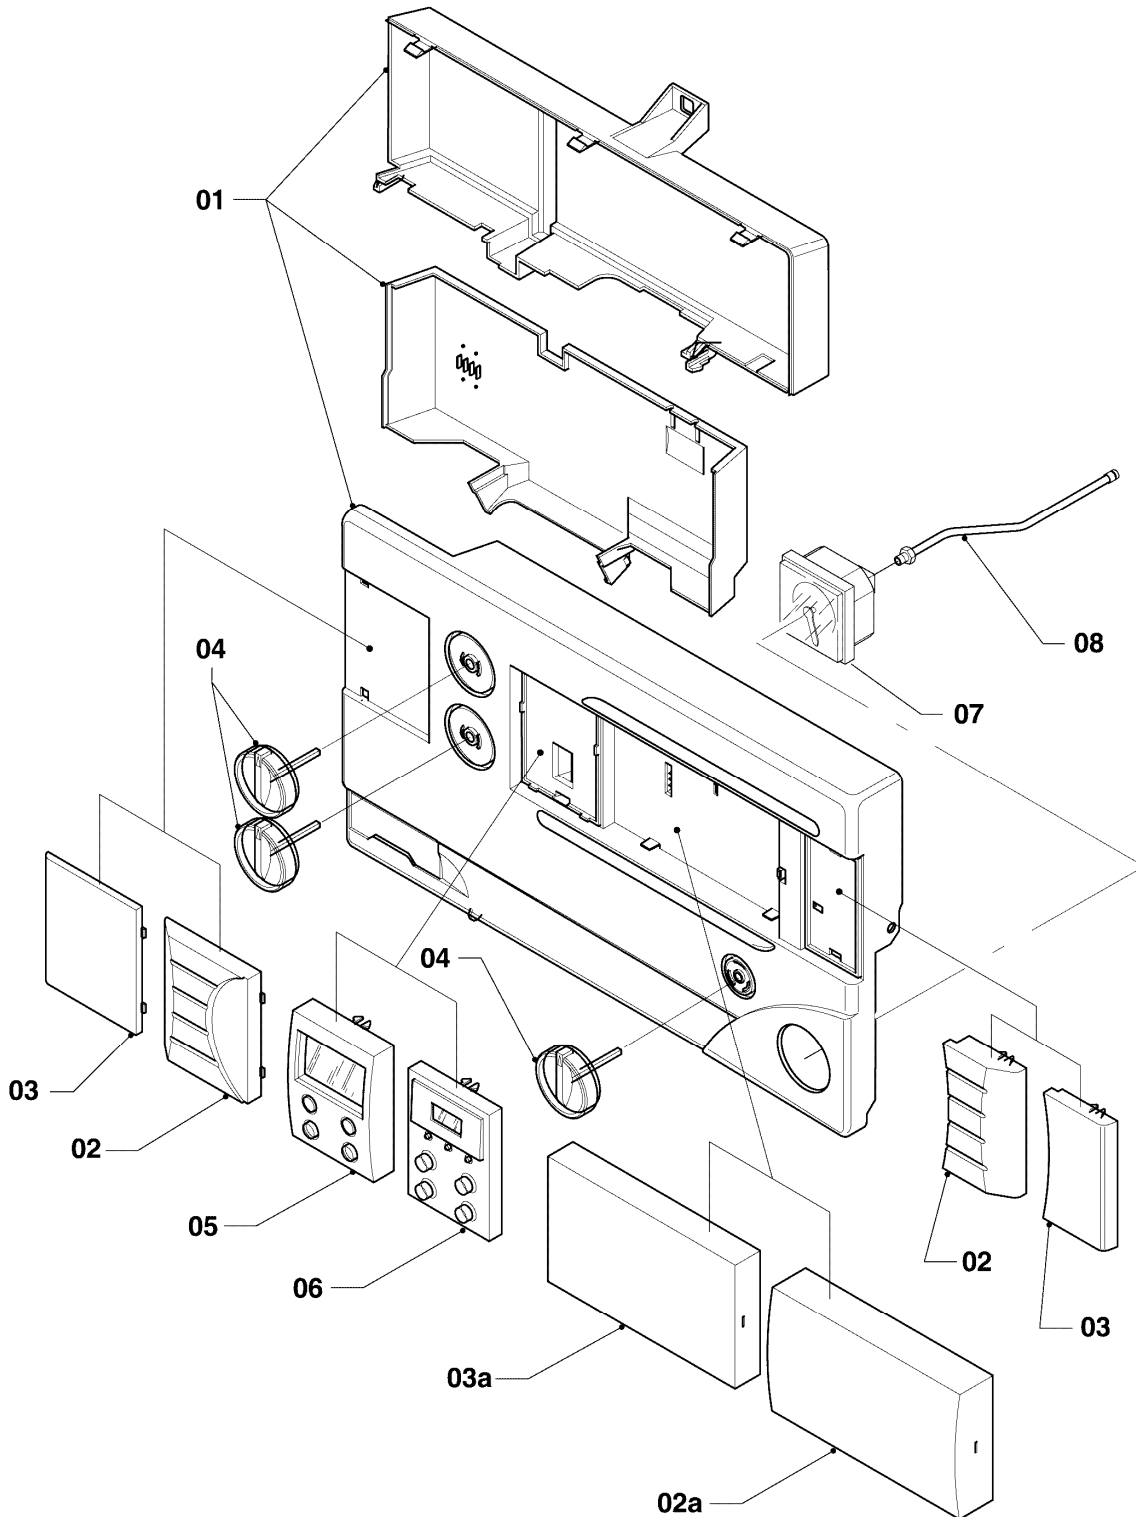

Gas-Wandheizgerät VCW Turbo (incl. turboTEC)

VCW 255/2 E

12a - Schaltkasten (Gehäuse)

02-12-025.01

-> zum Ersatzteilkauf bei www.loebbeshop.de <-

Gas-Wandheizgerät VCW Turbo (incl. turboTEC)

VCW 255/2 E

12a - Schaltkasten (Gehäuse)

Pos.	Teilenummer	Beschreibung	Hinweis, Bemerkung
01	295216	Gehäuse	mit Pos. 02, 02a, 04
02	295216	Gehäuse	mit Pos. 01, 02a, 04
02a	0020130491	Abdeckung Reglerschacht, grau	
03	-	-	Position entfällt für diese Geräte
03a	-	-	Position entfällt für diese Geräte
04	114285	Knopf (Set)	
05	130822	Leiterplatte Display (grau)	
06	-	-	Position entfällt für diese Geräte
07	101272	Manometer	
08	088959	Steuerleitung	Manometer (bis 07/00)

-> zum Ersatzteilkauf bei www.loebbeshop.de <-