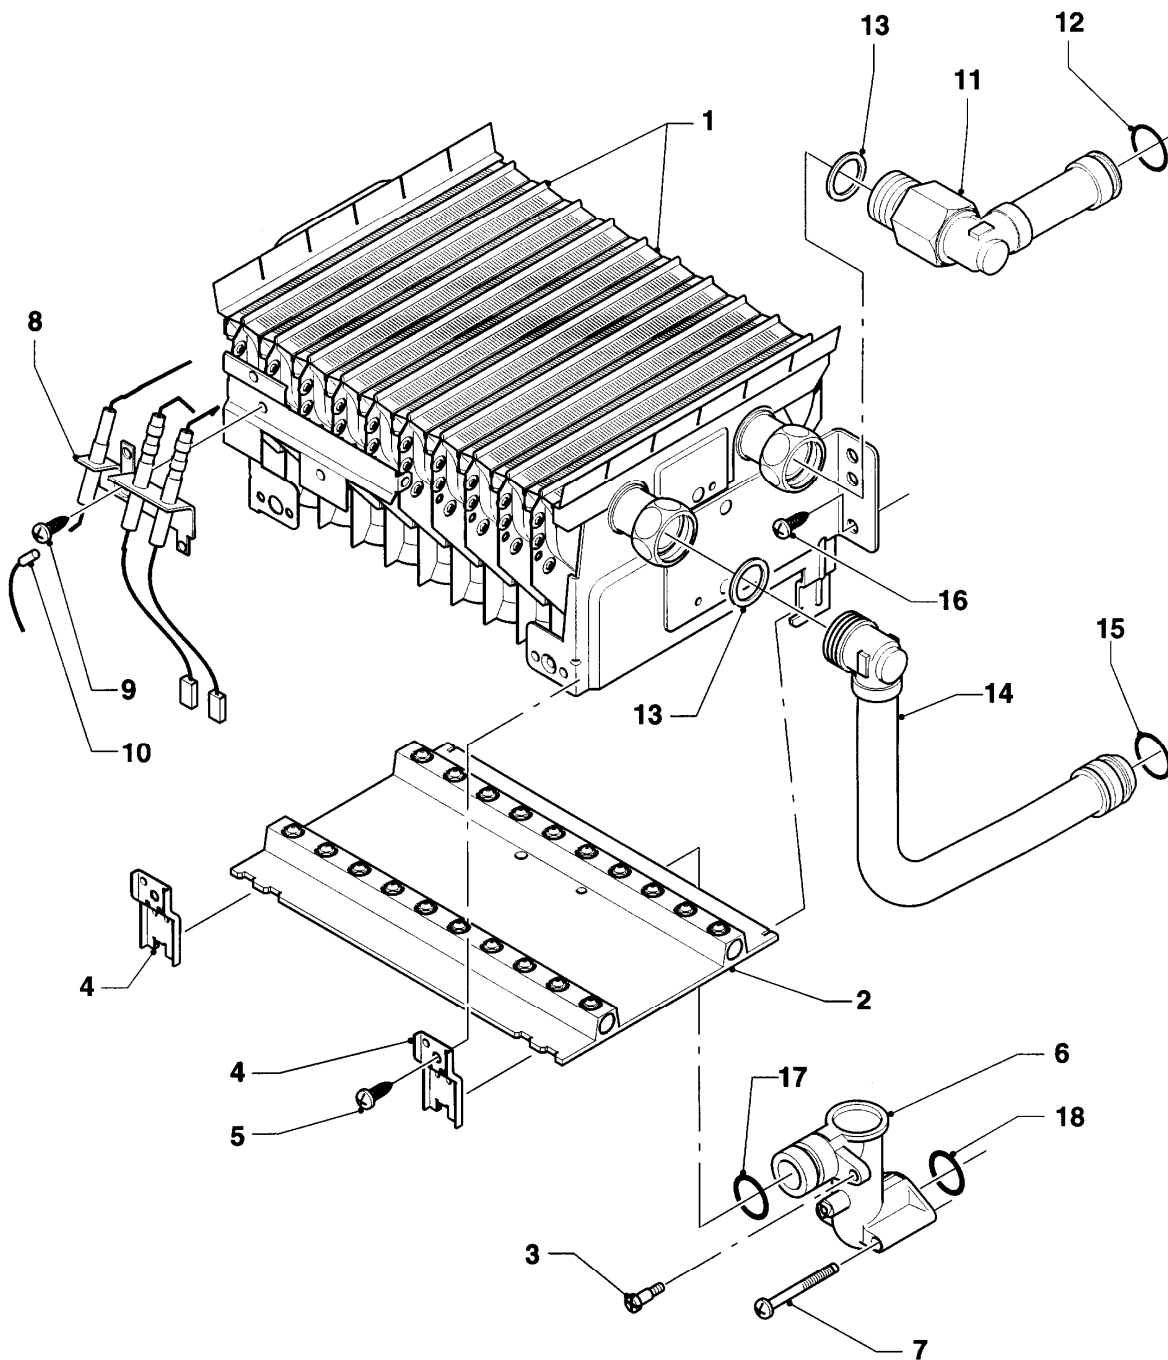

Gas-Wandheizgerät VCW Turbo (incl. turboTEC)

VCW 255/2 E

04 - Brenner

02-04-020

-> zum Ersatzteilkauf bei www.loebbeshop.de <-

Gas-Wandheizgerät VCW Turbo (incl. turboTEC)

VCW 255/2 E

04 - Brenner

Pos.	Teilenummer	Beschreibung	Hinweis, Bemerkung
01	050466	Brenner	VCW 255/2 E, E (H), mit Pos. 02
01	050465	Brenner	VCW 255/2 E, LL (L), mit Pos. 02
01	050467	Brenner	VCW 255/2 E, P (PB), mit Pos. 02
02	183609	Verteilerrohr	VCW 255/2 E, E (H), incl. Brennerdüsen und Umstellschild
02	183608	Verteilerrohr	VCW 255/2 E, LL (L), incl. Brennerdüsen und Umstellschild
02	183610	Verteilerrohr	VCW 255/2 E, P (PB), incl. Brennerdüsen und Umstellschild
03	0020107733	Schraube	
04	221732	Stütze	
05	0020107695	Schraube (10 St.)	
06	-	-	nicht einzeln lieferbar
07	118944	Linsenschraube	
08	090721	Elektrode (Zündung + Überwachung)	mit Pos. 09
09	235740	Blechschrabe ISO 7049	
10	255762	Kabel	Ionisation
11	081655	Anschlussstück	VCW 255/2 E, mit Pos. 12,13
12	981151	O-Ring (10 St.)	
13	981152	Rechteckdichtring (10 St.)	
14	019132	Rohr	VCW 255/2 E, mit Pos. 13,15
15	981158	O-Ring (10 St.)	
16	235727	Blechschrabe	
17	0020107693	O-Ring (10 St.)	
18	982446	Dichtung	

-> zum Ersatzteilkauf bei www.loebbeshop.de <-