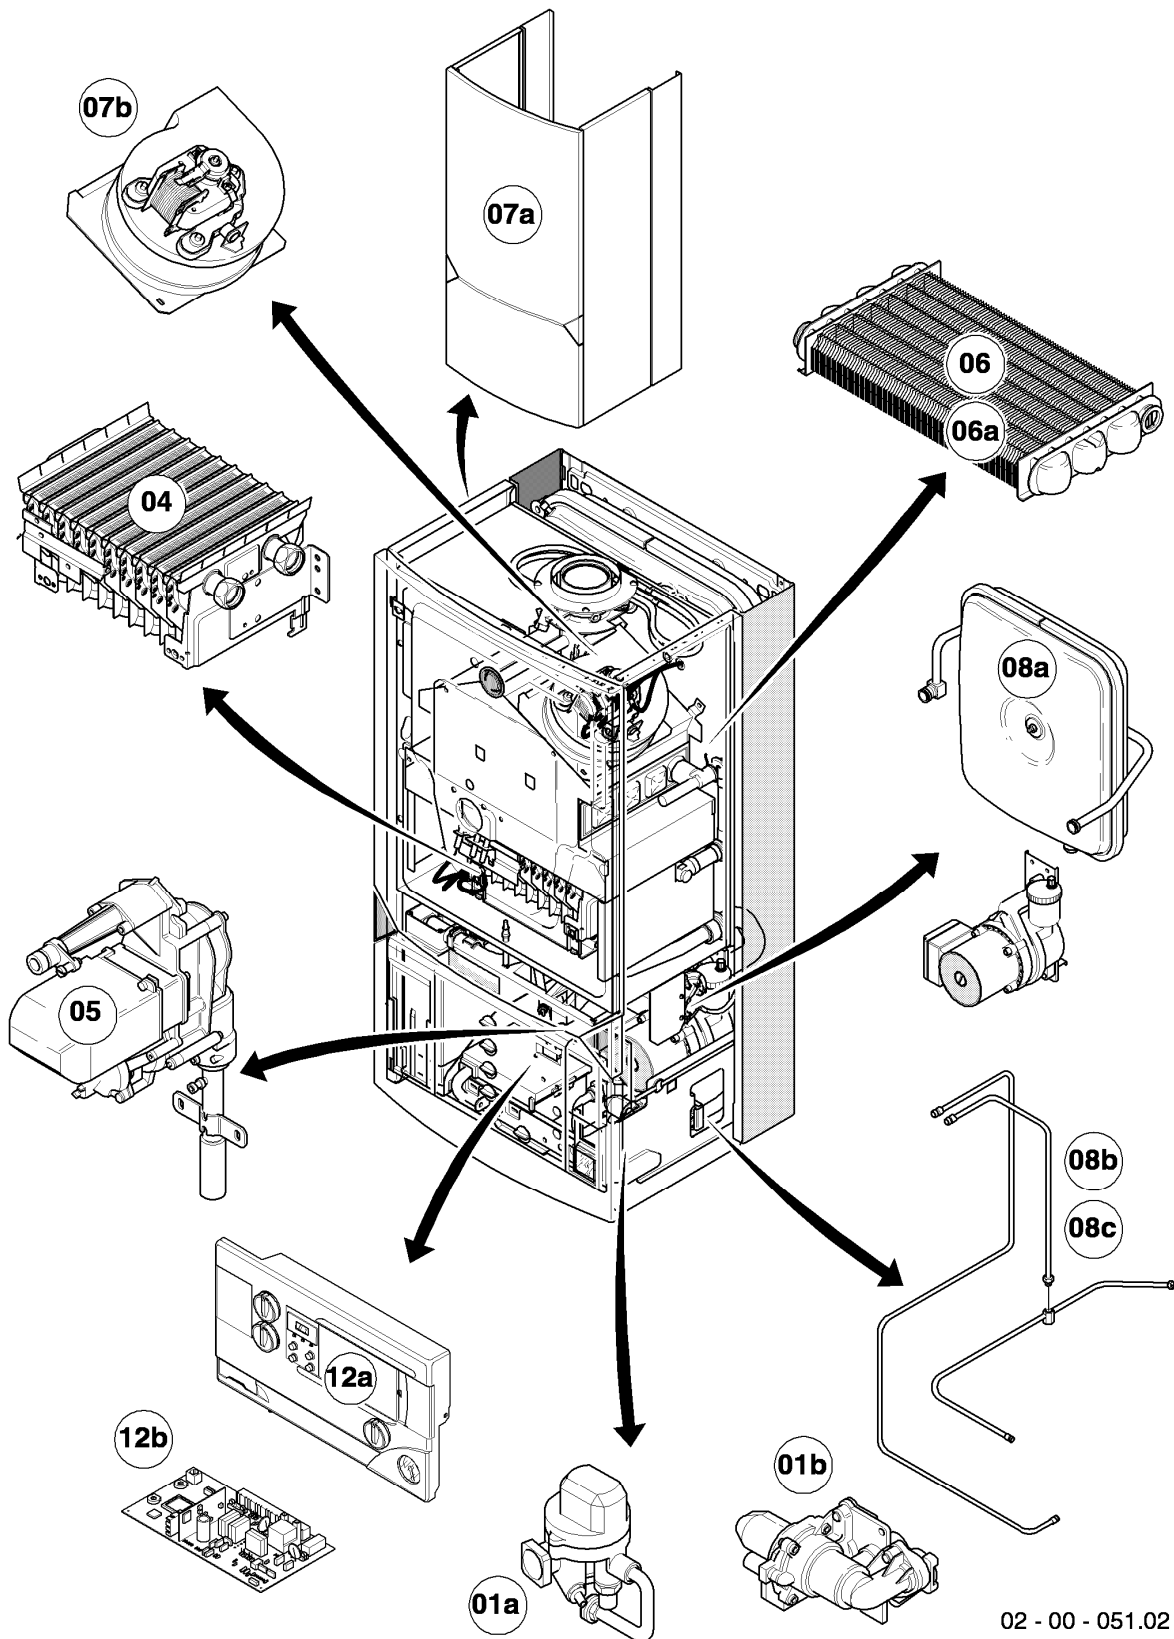

Gas-Wandheizgerät VCW Turbo (incl. turboTEC)

VCW 255/2 E

Baugruppenübersicht

02 - 00 - 051.02

-> zum Ersatzteilkauf bei www.loebbeshop.de <-

Gas-Wandheizgerät VCW Turbo (incl. turboTEC)

VCW 255/2 E

Baugruppenübersicht

Pos.	Baugruppe
01a	Wasserschalter
01b	Vorrangumschaltventil
04	Brenner
05	Gasregelteile
06	Wärmetauscher
06a	Wärmetauscher (Platten-SWT)
07a	Verkleidungsteile
07b	Luft-/Abgasführung
08a	Hydraulikteile
08b	Hydraulikteile (Steuerleitungen)
08c	Hydraulikteile (Zirkulation)
12a	Schaltkasten (Gehäuse)
12b	Schaltkasten (Leiterplatten)

-> zum Ersatzteilkauf bei www.loebbeshop.de <-