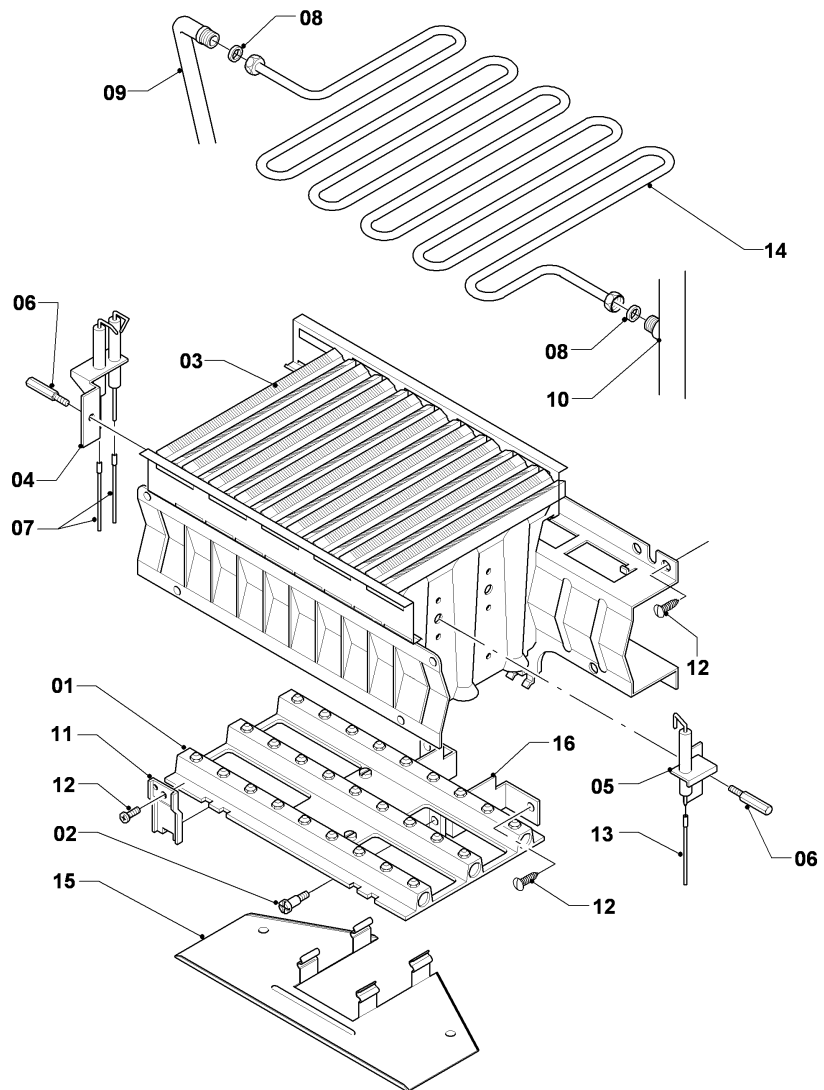

**VCW Kamin (incl. atmoTEC)**

VCW 254/3-E

04 - Brenner

02 - 04 - 033.01

**VCW Kamin (incl. atmoTEC)**

VCW 254/3-E

04 - Brenner

Pos.	Teilenummer	Bezeichnung	Hinweis, Bemerkung
00	089960	Beistellteile, Gasumrüstung TEC/3	P (PB) auf LL (L), E (H) zusätzlich Verteilerrohr LL (L) oder E (H) bestellen
01	183713	Verteilerrohr	VCW 254/3-E, P (PB), nur Ersatzteil - Gerät nicht für Umrüstung auf PB zugelassen
01	183727	Verteilerrohr	VCW 254/3-E, E (H)
01	183731	Verteilerrohr	VCW 254/3-E, LL (L)
02	0020107733	Schraube	
03	031522	Kammergruppe	VCW 254/3-E, E,LL (H,L), mit Pos. 04-06, 14
03	031523	Kammergruppe	VCW 254/3-E, P (PB) mit Pos. 04-06, 14
04	090684	Elektrode (Zündung)	E,LL (H,L), mit Pos. 06
04	090708	Elektrode, Doppelzündeletrode	P (PB)
05	090685	Elektrode (Überwachung)	mit Pos. 06
06	105902	Sechskantschraube, (x10)	
07	0010042323	Zündkabel	
07	091556	Zündkabel	ersetzt durch 0010042323, kann aufgebraucht werden
08	981146	Rechteckdichtring, (x10)	
09	022507	Rohr	
10	022694	Rohr	VCW 254/3-E
11	0010047503	Halter	
11	221732	Halter	ersetzt durch 0010047503, kann aufgebraucht werden
12	0020107695	Schraube, (x10)	
13	256194	Kabelbaum	
14	118597	Rohrschlange	VCW 254/3-E, mit Pos. 08
15	0010034042	Strahlungsblech	
16	0020073576	Halter, Anschlussrohr-Brenner	mit Pos. 12