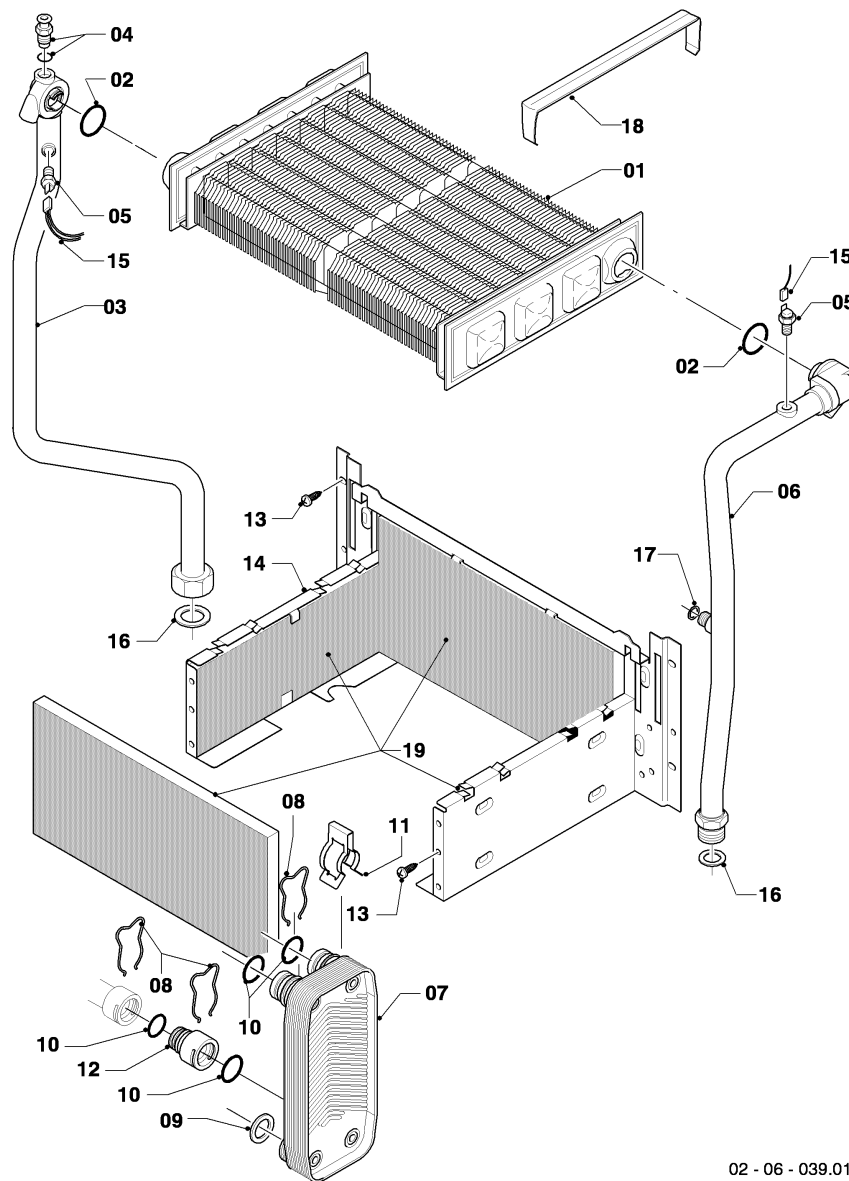

VCW Kamin (incl. atmoTEC)

VCW 254/3-E

06 - Wärmetauscher

02 - 06 - 039.01

VCW Kamin (incl. atmoTEC)

VCW 254/3-E

06 - Wärmetauscher

Pos.	Teilenummer	Bezeichnung	Hinweis, Bemerkung
01	065130	Wärmetauscher HW	VCW 254/3-E, mit Pos. 02, 18
02	981170	O-Ring, (x10)	
03	022684	Rohr	VCW 254/3-E, mit Pos. 02, 04, 05, 16
04	140015	Entlüftungsschraube	
05	252805	NTC-Fühler	
06	022694	Rohr	VCW 254/3-E, mit Pos. 02, 05, 16, 17
07	065132	Wärmetauscher BW, 38 Platten	mit Pos. 08, 09, 10, 11
08	219622	Klemmfeder, (x10)	
09	981142	Rechteckdichtring, 1/2, (x10)	
10	981163	O-Ring, (x10)	
11	219636	Klammer, Set a 2 St.	
12	081696	Anschlussstück	mit Pos. 10
13	0020107695	Schraube, (x10)	
14	117553	Heizschacht	VCW 254/3-E, mit Pos. 19
15	256194	Kabelbaum	
16	981140	Rechteckdichtring, 3/4, (x10)	
17	981146	Rechteckdichtring, (x10)	
18	0010034043	Abdeckung	
19	0020068069	Isoliermatte, Kamin 24 kW , Set	VCW 254/3-E