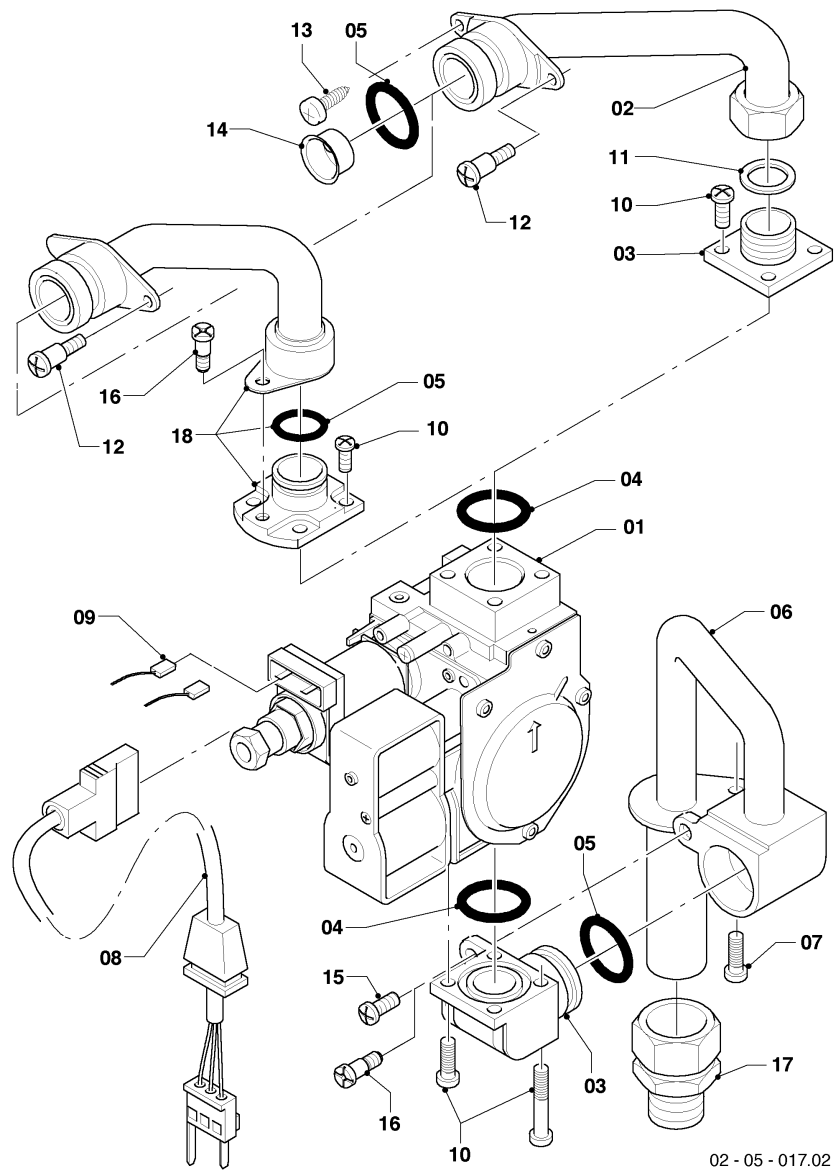

**VCW Kamin (incl. atmoTEC)**

VCW 254/3-E

05 - Gasregelteile

02 - 05 - 017.02

**VCW Kamin (incl. atmoTEC)**

VCW 254/3-E

05 - Gasregelteile

Pos.	Teilenummer	Bezeichnung	Hinweis, Bemerkung
01	053519	Gasarmatur	E,LL (H,L), mit Pos. 04
01	053524	Gasarmatur	P (PB), mit Pos. 04
02			nicht mehr lieferbar, siehe Pos. 18
03	081697	Anschlussstück	mit Pos. 04, 05, 11
04	0020133834	O-Ring, (x10)	
05	0020107693	O-Ring, (x10)	
06	022508	Rohr	mit Pos. 05
07	0020198257	Schraube, (x10)	
08	256190	Kabelbaum, Gasarmatur	
09	256194	Kabelbaum	
10	105904	Zylinderschraube, Set	
11	981142	Rechteckdichtring, 1/2, (x10)	
12	0020107733	Schraube	
13	0020107695	Schraube, (x10)	
14	0020022543	Beistellteile, Gasumrüstung	
14	049608	Vordüse, 2 x 3,25	P (PB), siehe auch 0020022543
14	049729	Vordüse, 2 x 4,80	E,LL (H,L)
15			nicht mehr lieferbar, siehe Pos. 16
16	111979	Formschraube, (x5)	
17	0020107735	Quetschverschraubung, R1/2 x 20	3/4 auf 1/2
17	080074	Quetschverschraubung, R3/4 x 20	3/4
18	0020058188	Rohr	mit Pos. 04, 16