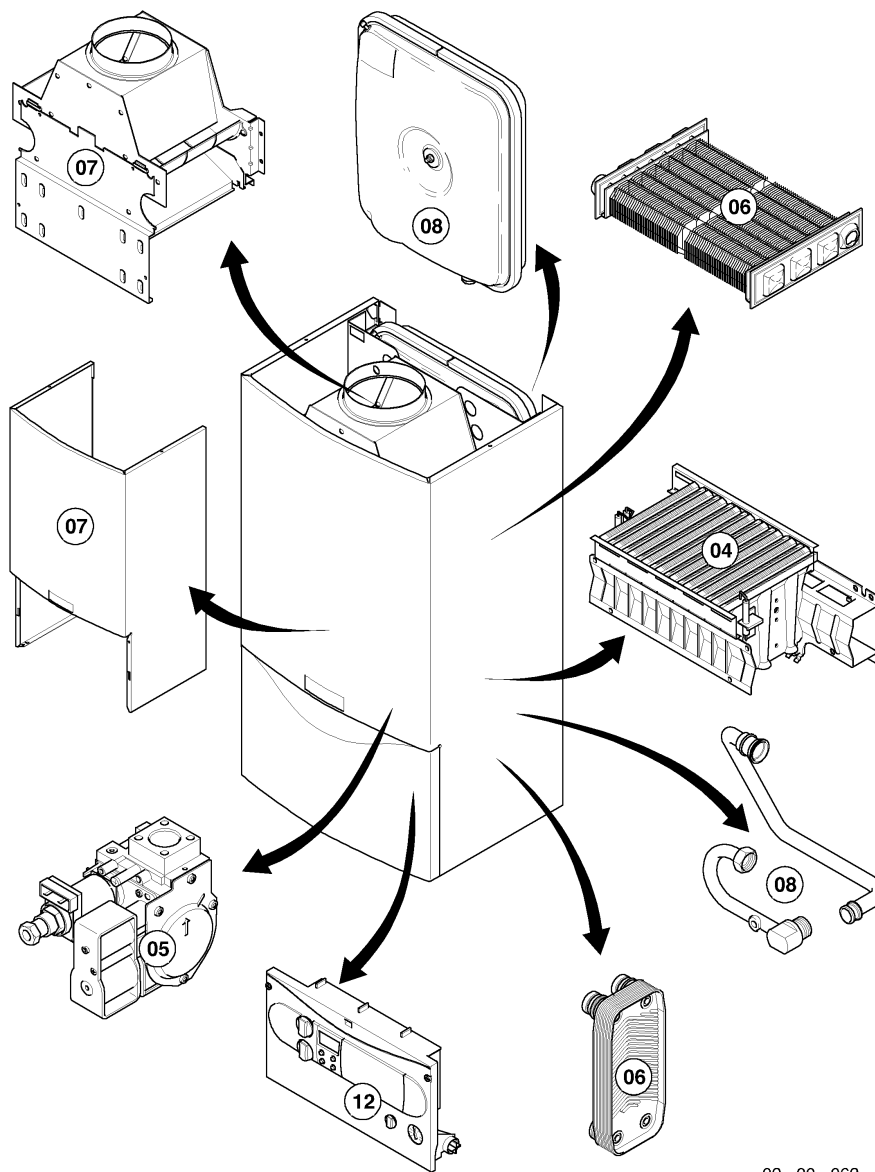

VCW Kamin (incl. atmoTEC)

VCW 254/3-E

Baugruppenübersicht

02 - 00 - 062

VCW Kamin (incl. atmoTEC)

VCW 254/3-E

Baugruppenübersicht

Pos.	Baugruppe
04	Brenner
05	Gasregelteile
06	Wärmetauscher
07	Verkleidungsteile
08	Hydraulikteile
12	Schaltkasten