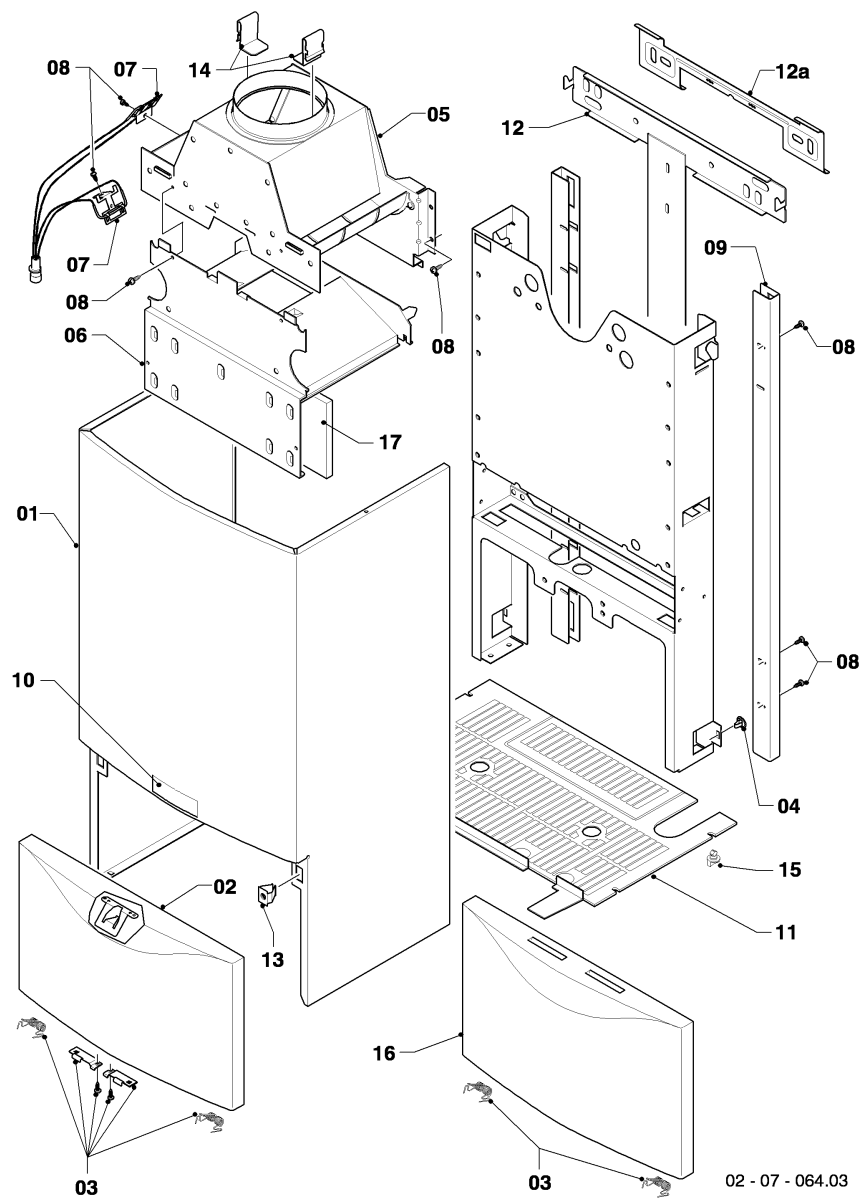

VCW Kamin (incl. atmoTEC)

VCW 254/3-E

07 - Verkleidungsteile

VCW Kamin (incl. atmoTEC)

VCW 254/3-E

07 - Verkleidungsteile

Pos.	Teilenummer	Bezeichnung	Hinweis, Bemerkung
01	067314	Mantel	mit Pos. 04, 10, 13, 15
02	078954	Deckel, Verkleidung (Blech)	bis 09/02, mit Pos. 03
03	188742	Feder, (x2)	
04	219619	Klammer, (x10)	
05	102529	Strömungssicherung	VCW 254/3-E
06	078946	Deckel, mit Isomatte	VCW 254/3-E, E,LL (H,L), mit Pos. 17
06	078947	Deckel, mit Isomatte	VCW 254/3-E, P (PB), mit Pos. 17
07	253537	Fühler, Abgassensor	mit Pos. 08
08	0020107695	Schraube, (x10)	
09	149650	Träger, Set a 2 St.	
10	118096	Firmenschild, Set	
11	079533	Abdeckgitter, unten	
12	091417	Halter, Gerät (Montagesatz)	
12a			Position entfällt für diese Geräte
13	219620	Klammer, (x10)	
14	0010034044	Clip, (x2)	
15	290811	Clip, Set a 4 St.	
16	078345	Deckel, Verkleidung (Blech)	ab 09/02, mit Pos. 03
17			siehe Baugruppe 06 Wärmetauscher