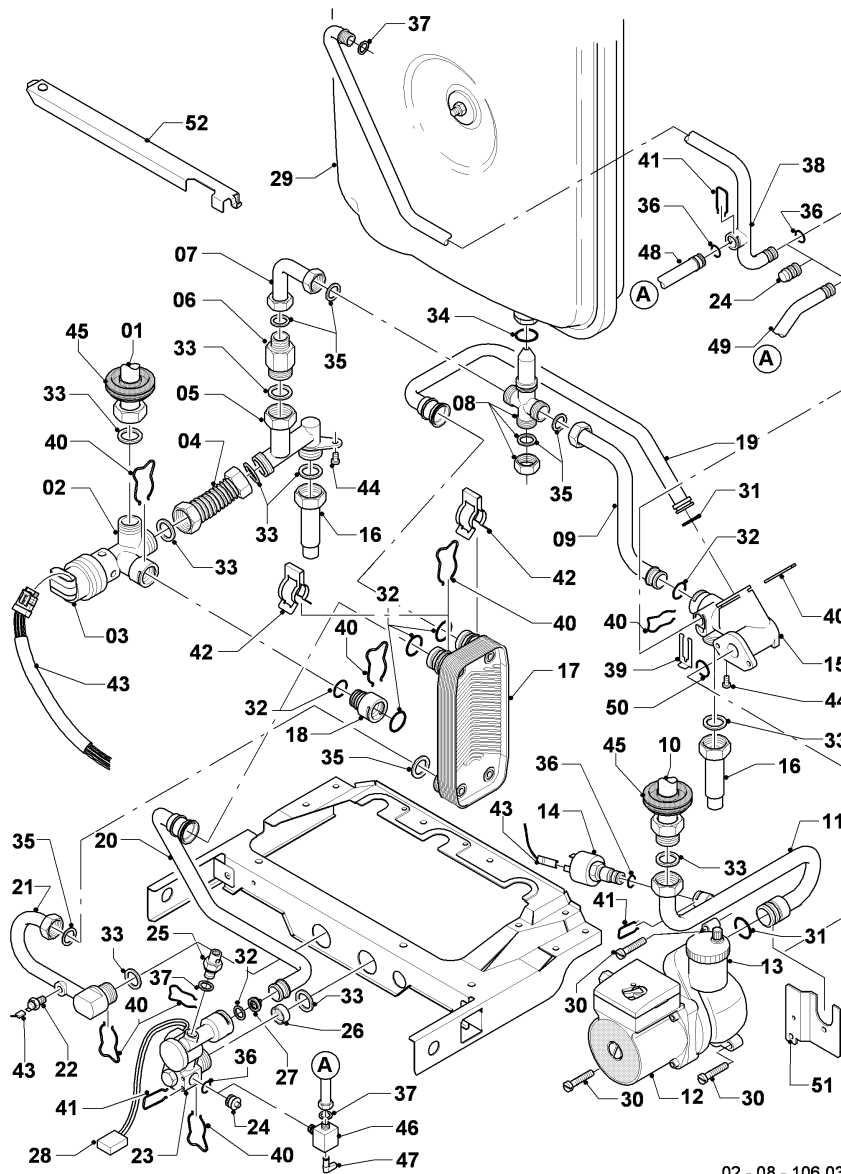

VCW Kamin (incl. atmoTEC)

VCW 254/3-E

08 - Hydraulikteile

02 - 08 - 106.03

VCW Kamin (incl. atmoTEC)

VCW 254/3-E

08 - Hydraulikteile

Pos.	Teilenummer	Bezeichnung	Hinweis, Bemerkung
00	981053	Dichtungssatz	nicht dargestellt, für Hydraulik
01	022684	Rohr	VCW 254/3-E, mit Pos. 33
02	252457	Vorrangumschaltventil	mit Pos. 03, 32, 33, 40
03	140429	Stellantrieb, für VU-Ventil	
04	022691	Rohr	mit Pos. 33
05	081694	Anschlussstück	mit Pos. 33
06	150248	Überströmventil	1,7m, mit Pos. 33, 35
06	150249	Überströmventil	3,5m, mit Pos. 33, 35
06	150250	Überströmventil	2,5m, mit Pos. 33, 35
07	022504	Rohr	mit Pos. 35
08	129265	T-Stück	mit Pos. 34, 35
09	022503	Rohr	mit Pos. 32, 35
10	022694	Rohr	VCW 254/3-E, mit Pos. 33
11	022501	Rohr	mit Pos. 31, 33, 36, 41
12	0010030634	Pumpe, Hocheffizienz	mit Pos. 13, 31, 46, Kabel bei Umrüstung mitbestellen
12	0010032753	Kabel, PWM	notwendig bei Umrüstung
12	0010032754	Kabel, 230V	notwendig bei Umrüstung
12	160950	Pumpe	mit Pos. 13, 31, 46, zukünftiger Auslauf wegen EU Verordnung
13	061707	Schnellentlüfter	
14	712087	Drucksensor	mit Pos. 36, 41
15	081695	Anschlussstück	mit Pos. 31, 32, 39, 40
16	022527	Rohr	mit Pos. 33
17	065132	Wärmetauscher BW, 38 Platten	mit Pos. 32, 35, 40, 42
18	081696	Anschlussstück	mit Pos. 32
19	022502	Rohr	mit Pos. 31, 32
20	022506	Rohr	mit Pos. 32, 42
21	022505	Rohr	mit Pos. 22, 33, 35
22	252805	NTC-Fühler	
23	194839	Flügelradsensor	mit Pos. 24, 25, 26, 27, 28, 32, 33, 37, 40, 41
24			Position entfällt für diese Geräte
25	014692	Ventil, Überdruck	mit Pos. 37
26	074514	Sieb	
27	012975	Wassermengenbegrenzer, 8,1l/min	VCW 254/3-E, E,LL (H,L), 8,1 l
27	012984	Wassermengenbegrenzer, 7,3l/min	VCW 254/3-E, P (PB), 7,3 l
28	711933	Hall-Sensor	
29	181022	Ausdehnungsgefäß, 12 L	mit Pos. 34
30	0020235950	Schraube, (x10)	
31	981151	O-Ring, (x10)	
32	981163	O-Ring, (x10)	
33	981140	Rechteckdichtring, 3/4, (x10)	
34	981176	O-Ring, (x10)	
35	981142	Rechteckdichtring, 1/2, (x10)	
36	981154	O-Ring, (x10)	
37	981146	Rechteckdichtring, (x10)	
38	022507	Rohr	mit Pos. 36, 37
39	219635	Klammer, (x5)	
40	219622	Klemmfeder, (x10)