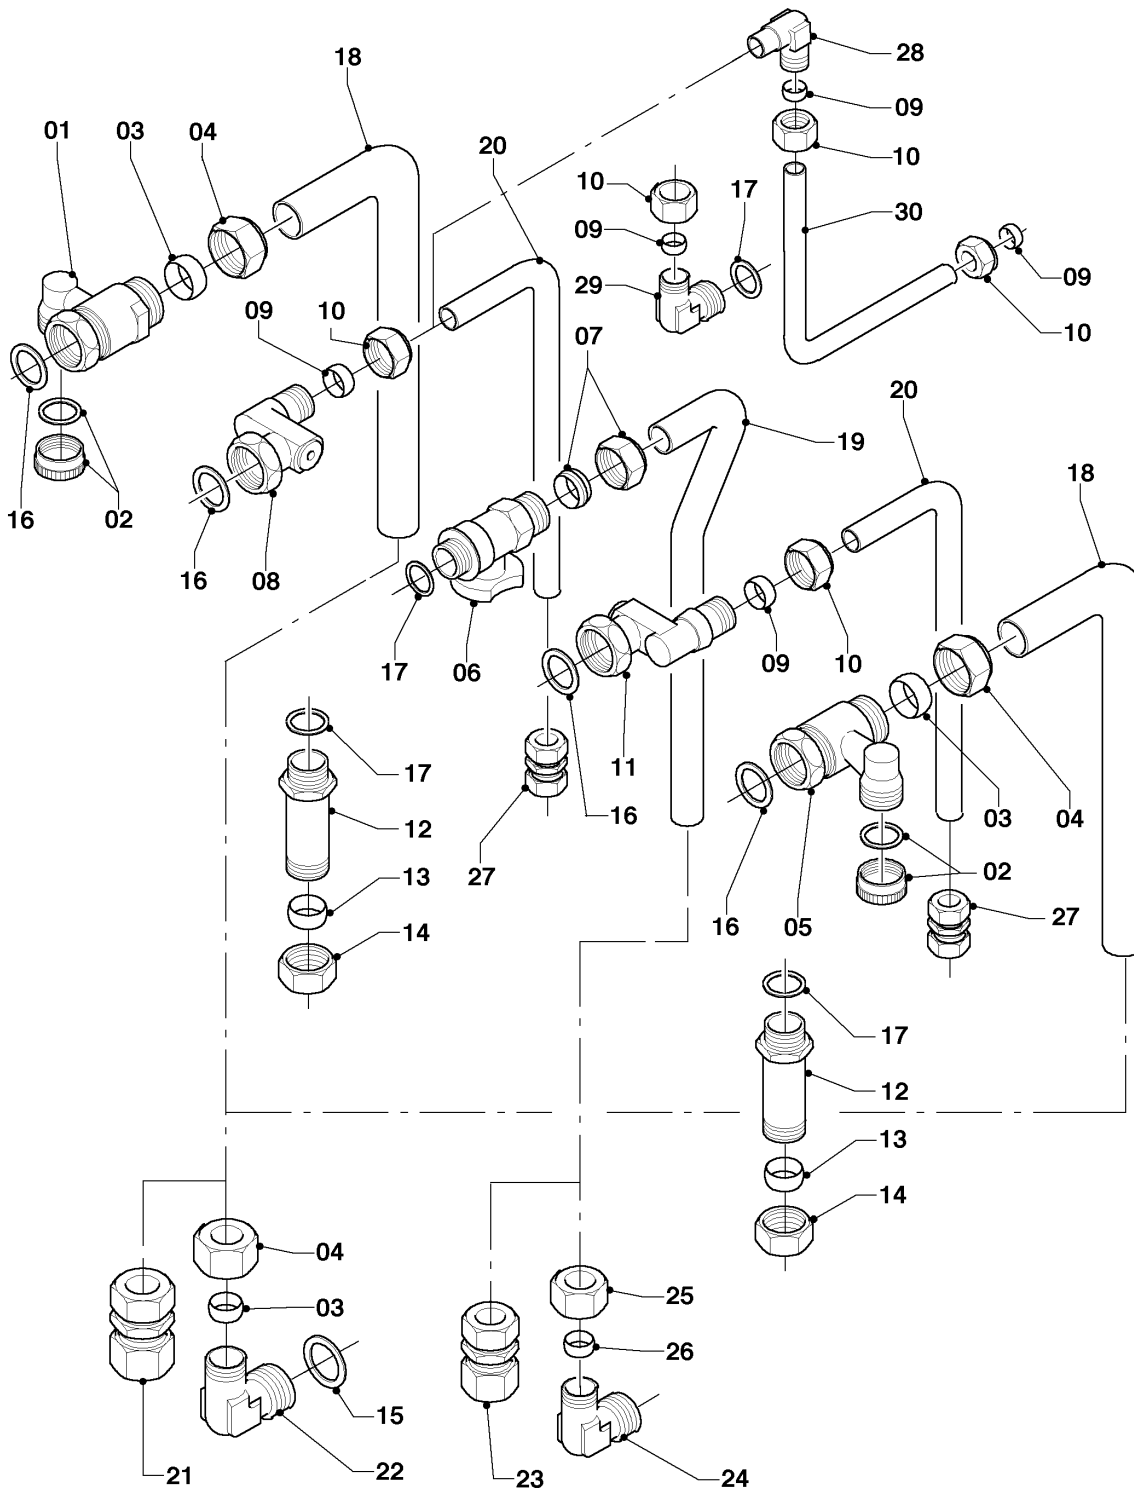

Gas-Wandheizgerät ecoTEC VCW Brennwert

VCW 246/3-5 R5

08d - Hydraulikteile (Austausch ohne Gas- u. Wartungshahn)

02 - 08 - 158

-> zum Ersatzteilkauf bei www.loebbeshop.de <-

Gas-Wandheizgerät ecoTEC VCW Brennwert

VCW 246/3-5 R5

08d - Hydraulikteile (Austausch ohne Gas- u. Wartungshahn)

Pos.	Teilenummer	Beschreibung	Hinweis, Bemerkung
01	0020057190	Ventil, li	mit Pos. 02 - 04, 16
02	0020057200	Kappe, Wartungshahn	
03	980603	Dichtung	
04	111246	Mutter	
05	0020057191	Ventil, re	mit Pos. 02 - 04, 16
06	0020057192	Gasventil	mit Pos. 07, 17
06	0020100813	Griff, Gasventil	
07	0020057201	Mutter, Gasventil	
08	0020057193	Anschluss, WW	mit Pos. 09, 10, 16
09	980410	Dichtring	
10	111328	Überwurfmutter	
11	0020057194	Ventil, KW	mit Pos. 09, 10, 16
12	-	-	Position entfällt für diese Geräte
13	-	-	Position entfällt für diese Geräte
14	-	-	Position entfällt für diese Geräte
15	0020107800	Rechteckdichtring, (10 St.)	
16	981140	Rechteckdichtring, 3/4 (10 St.)	
17	981142	Rechteckdichtring, (10 St.)	
18	0020057203	Rohr, HW vernickelt	mit Pos. 03
18	0020100818	Rohr, HW (unvernickelt)	mit Pos. 03
19	0020057202	Rohr, Gas vernickelt	mit Pos. 07
19	0020100819	Rohr, Gas, unvernickelt	
20	0020057211	Rohr, BW vernickelt	mit Pos. 09
20	0020100820	Rohr, BW (unvernickelt)	mit Pos. 09
21	0020057206	Verschraubung, Quetsch 22xG3/4	
22	0020057205	Verschraubung, Winkel HV-HR	mit Pos. 03, 04, 15
23	0020057207	Verschraubung, Quetsch 15xR1/2	
24	0020057204	Verschraubung, Winkel Gas	mit Pos. 25, 26
25	-	-	nicht einzeln lieferbar
26	-	-	nicht einzeln lieferbar
27	0020057210	Verschraubung, Quetsch	

-> zum Ersatzteilkauf bei www.loebbeshop.de <-