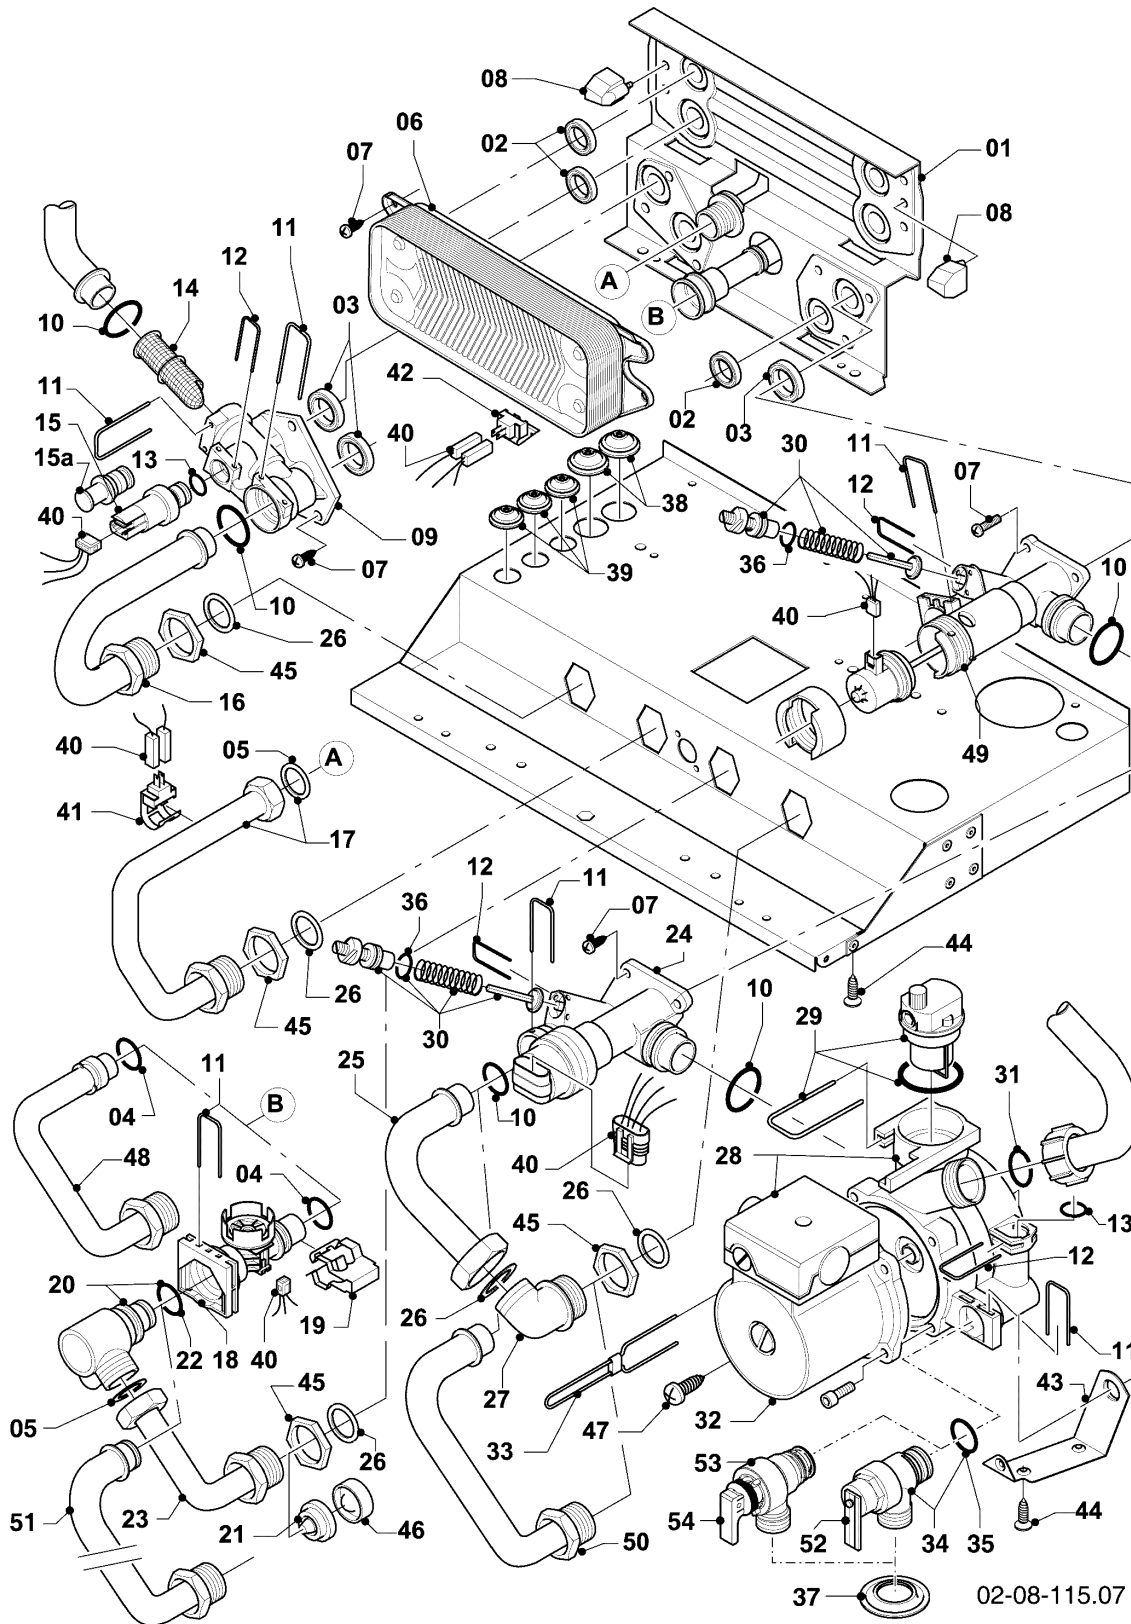

Gas-Wandheizgerät ecoTEC VCW Brennwert

VCW 246/3-5 R5

08 - Hydraulikteile (Hydroblock)

-> zum Ersatzteilkauf bei www.loebbeshop.de <-

Gas-Wandheizgerät ecoTEC VCW Brennwert

VCW 246/3-5 R5

08 - Hydraulikteile (Hydroblock)

Pos.	Teilenummer	Beschreibung	Hinweis, Bemerkung
01	178965	Hydroplatte	mit Pos. 02, 03, 04, 05, 07, 08, 10, 19, 22, 26, 44
02	178969	Dichtung, Typ-C (10 St.)	
03	193535	Dichtung, Typ-C (10 St.)	
04	178991	O-Ring, (10 St.)	
05	981142	Rechteckdichtring, (10 St.)	
06	178973	Wärmetauscher BW, 20 Platten	mit Pos. 02, 07
07	178967	Schraube, M5x18 mm (10 St.)	
08	193536	Führung, (2 St.)	
09	0020140559	Anschluss, Vorlauf, Kunststoff	VCW 246/3-5 R 5, mit Pos. 03, 07, 10, 11, 12, 13, 14, 15a
10	193537	O-Ring, (10 St.)	
11	178992	Klammer, (10 St.)	
12	0020107694	Klammer, (5 St.)	
13	178993	O-Ring, (10 St.)	
14	179030	Sieb	mit Pos. 10, 11
15	0020059717	Fühler, Wasserdrucksensor	mit Pos. 12, 13
15a	-	-	nicht einzeln lieferbar, siehe Pos. 09
16	179033	Rohr	mit Pos. 10, 26
17	179034	Rohr, Warmwasser	mit Pos. 26
18	178988	Flügelrad, Aqua-Sensor	mit Pos. 04, 11, 19, 22
19	178966	Klammer, Blech	
20	179032	Anschlussstück	mit Pos. 05, 11, 22
21	012976	Wassermengenbegrenzer 9,4l/min	VCW 246/3-5 R5, 9,4 l
21	0020041890	Wassermengenbegrenzer, HT 12l/min	VCW 246/3-5 R 3, 12,0 HT
21	0020041890	Wassermengenbegrenzer, HT 12l/min	VCW 246/3-5 R 5, 12,0 HT
22	981163	O-Ring, (10 St.)	
23	179037	Rohr	mit Pos. 05, 21, 26, 46
24	0020020015	Vorrangumschaltventil, Kunststoff	VCW 246/3-5 R5, mit Pos. 02, 03, 07, 10, 11
25	179036	Rohr	mit Pos. 10, 26

-> zum Ersatzteilkauf bei www.loebbeshop.de <-