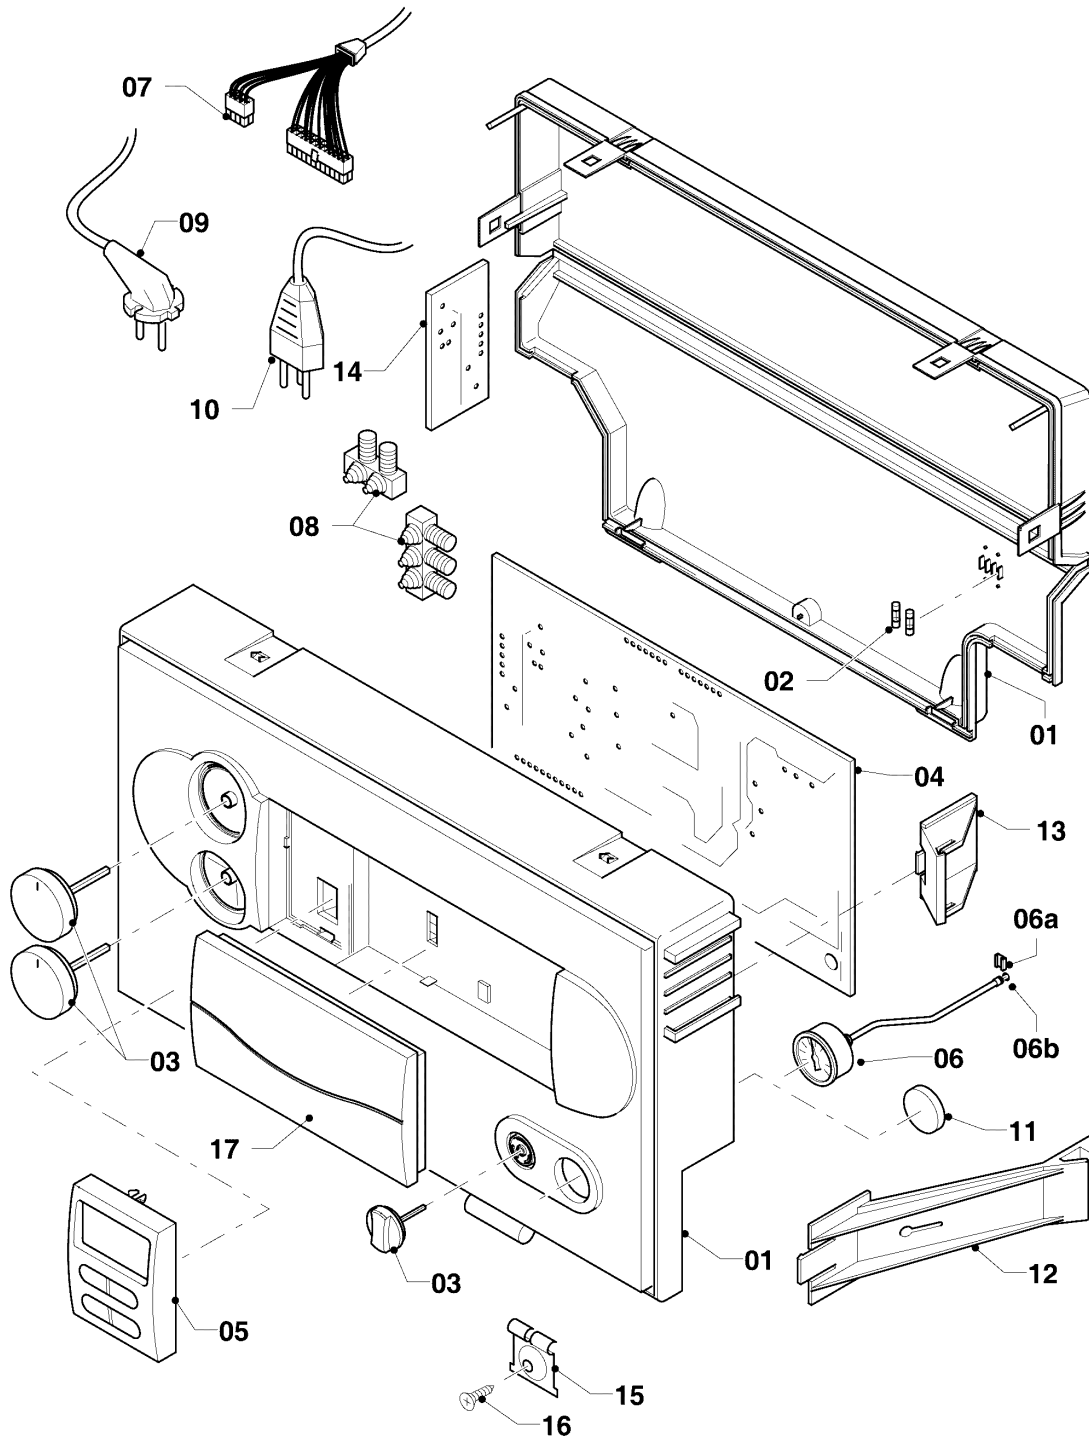

Gas-Wandheizgerät ecoTEC VCW Brennwert

VCW 246/3-5 R5

12 - Schaltkasten

02-12-048.04

-> zum Ersatzteilkauf bei www.loebbeshop.de <-

Gas-Wandheizgerät ecoTEC VCW Brennwert

VCW 246/3-5 R5

12 - Schaltkasten

Pos.	Teilenummer	Beschreibung	Hinweis, Bemerkung
01	0020037661	Gehäuse (Performance, weiß)	mit Pos. 02, 03
02	0020067507	Sicherung 2,0 A T2H (10 St.)	2,0 AT
03	0020037662	Knopf weiß, Set a 3 St.	
04	0020092478	Leiterplatte	
05	0020056562	Display, weiß	
06	180982	Manometer	mit Pos. 06a, 06b
06a	0020107709	Halter	
06b	981155	O-Ring, (10 St.)	
07	193586	Kabelbaum	Gerät
07	0020128697	Kabelbaum	Hydraulik
08	078533	Zugentlaster, Set	
09	193591	Anschlussschnur	
10	-	-	Position entfällt für diese Geräte
11	-	-	Position entfällt für diese Geräte
12	-	-	Position entfällt für diese Geräte
13	193583	Abstandhalter, (2 St.)	
14	-	-	Position entfällt für diese Geräte
15	0020020025	Halter Schaltkasten, Set a 2 St.	mit Pos. 16
16	0020107695	Schraube, (10 St.)	
17	0020130231	Abdeckung, Reglerschacht, weiß