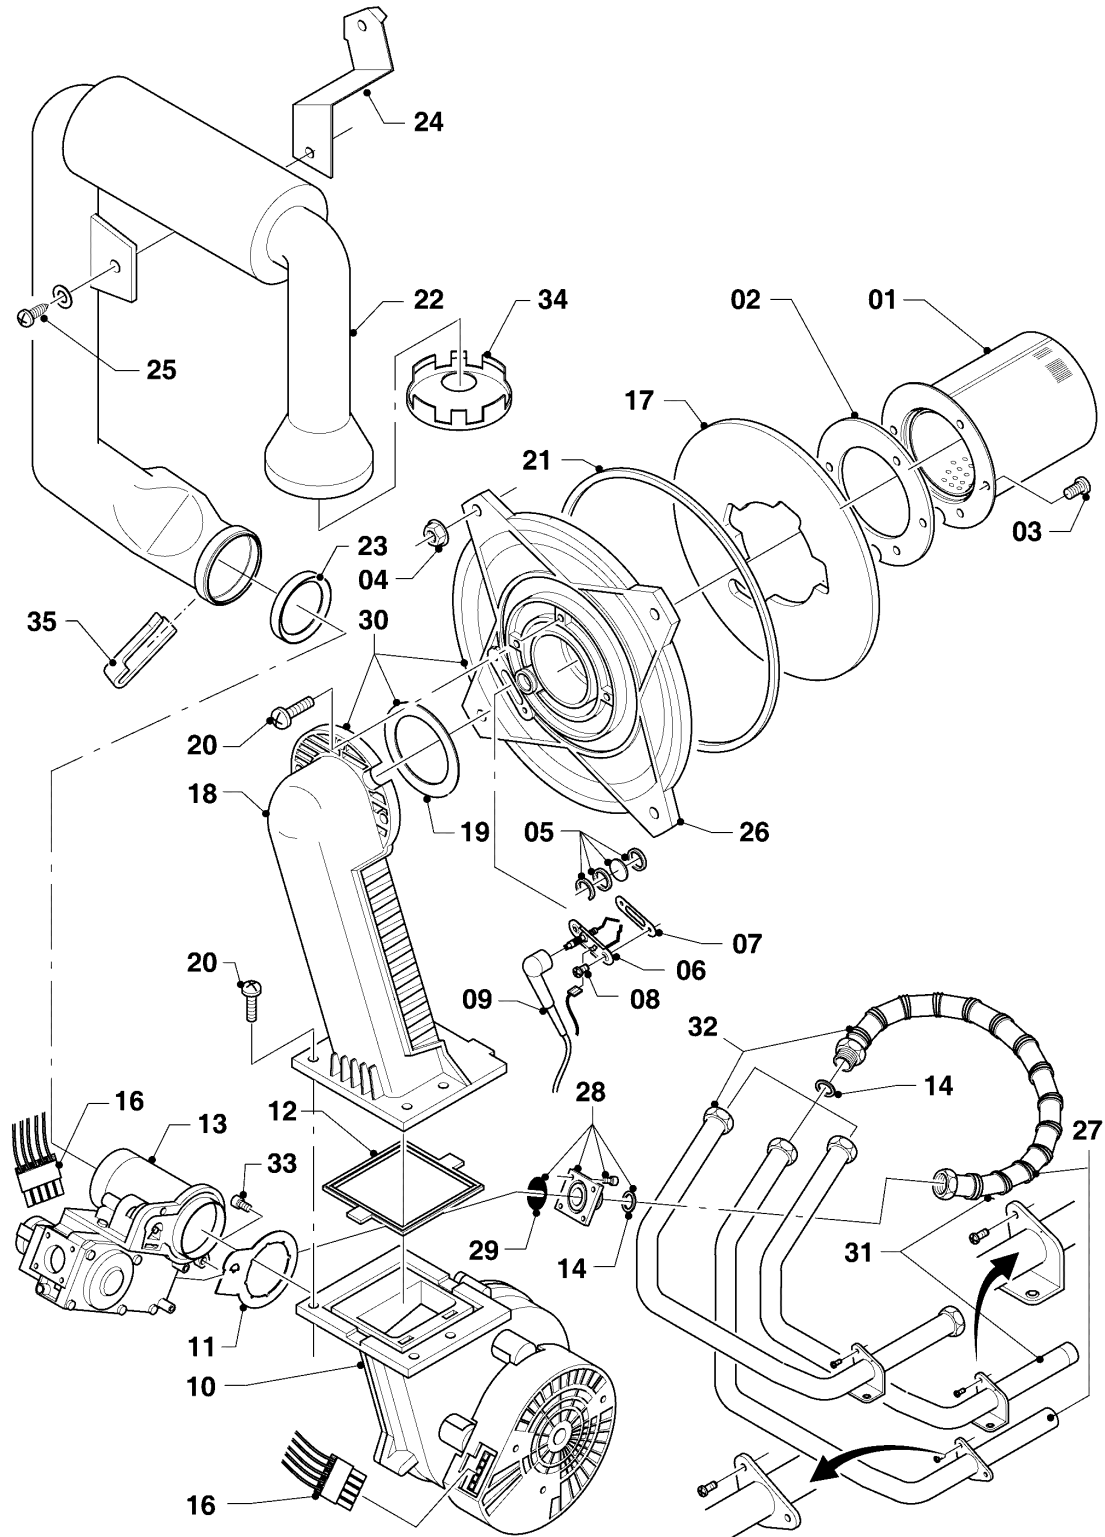

Gas-Wandheizgerät ecoTEC VCW Brennwert

VCW 246/3-5 R5

04 - Brenner

02-04-038.07

-> zum Ersatzteilkauf bei www.loebbeshop.de <-

Gas-Wandheizgerät ecoTEC VCW Brennwert

VCW 246/3-5 R5

04 - Brenner

Pos.	Teilenummer	Beschreibung	Hinweis, Bemerkung
00	0020042524	Umrüstsatz H-P (DE/AT)	Zubehör, nicht als Ersatzteil lieferbar
00	0020042525	Umrüstsatz P-H (DE/AT)	Zubehör, nicht als Ersatzteil lieferbar
01	049345	Brenner	VCW 246/3-5 R5, mit Pos. 02, 03
02	981103	Dichtung, Brenner	
03	105900	Linsenschraube, (10 St.)	
04	0020026537	Mutter, (5 St.)	
05	161245	Schauglas	
06	090709	Elektrode, Zündung und Überwachung	mit Pos. 07, 08
07	981330	Dichtung, Zündelektrode	
08	118883	Flachkopfschraube, ISO 7045	
09	193590	Zündkabel	
09	0020075412	Stecker, Zündung	nicht dargestellt
10	193593	Gebälse	mit Pos. 11, 12
11	981104	Dichtung	
12	193594	Dichtung	
13	053471	Gasarmatur	VCW 246/3-5 R5, mit Pos. 11, 14, 29
14	981142	Rechteckdichtring, (10 St.)	
16	193586	Kabelbaum	
17	193595	Isolierplatte	mit Pos. 02, 03
18	-	-	nicht einzeln lieferbar, siehe Pos. 30
19	0020107727	Dichtung	
20	193597	Schraube, (10 St.)	
21	0020025929	Dichtungssatz, Brennerflansch	mit Pos. 07
21	0020166692	Fett, (Kupferpaste 2g) (10 St.)	nicht dargestellt, für Dichtungssatz, Brennerflansch
22	103404	Frischluftröhr	VCW 246/3-5 R5, mit Pos. 23
23	981111	Dichtung	
24	103405	Halter	
25	235756	Blechschrabe (ST 4,8x19)	

-> zum Ersatzteilkauf bei www.loebbeshop.de <-