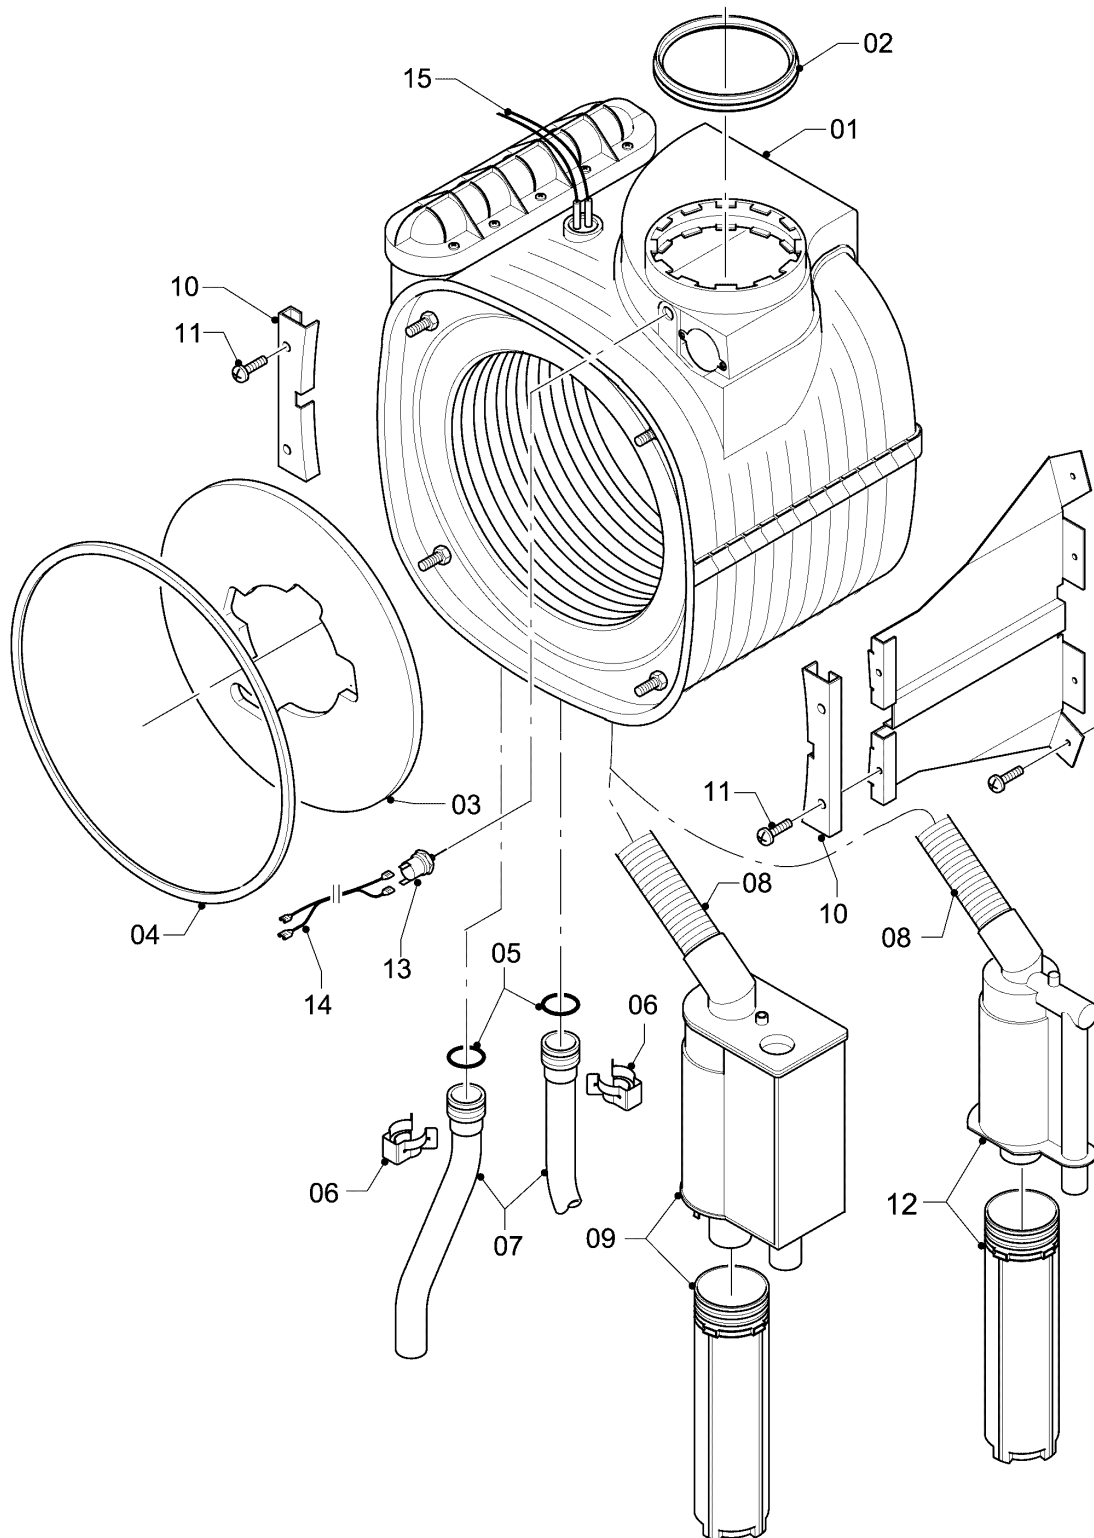

Gas-Wandheizgerät ecoTEC VCW Brennwert

VCW 246/3-5 R5

06 - Wärmetauscher

02-06-046.04

-> zum Ersatzteilkauf bei www.loebbeshop.de <-

Gas-Wandheizgerät ecoTEC VCW Brennwert

VCW 246/3-5 R5

06 - Wärmetauscher

Pos.	Teilenummer	Beschreibung	Hinweis, Bemerkung
01	0020135131	Wärmetauscher HW	VCW 246/3-5 R5, mit Pos. 02, 04-06
01	0020143489	Isolierung, 16 mm mit Clips	VCW 246/3-5 R5, für Wärmetauscher, nicht dargestellt
01	0020166692	Fett, (Kupferpaste 2g) (10 St.)	nicht dargestellt, für Wärmetauscher
02	981227	Dichtung, EPDM (DN 80)	
03	193595	Isolierplatte	
04	0020025929	Dichtungssatz, Brennerflansch	
04	0020166692	Fett, (Kupferpaste 2g) (10 St.)	nicht dargestellt, für Wärmetauscher
05	103415	O-Ring, (10 St.)	
06	103417	Klammer, (10 St.)	
07	-	-	siehe Baugruppe 08a Hydraulikteile
08	-	-	nicht einzeln lieferbar, siehe Pos. 12
09	-	-	Position entfällt für diese Geräte
10	180989	Halter, (2 St.)	mit Pos. 11
11	178968	Schraube, (10 St.)	
12	180984	Siphon	mit Pos. 08
12	0020077919	O-Ring, (5 St.)	nicht dargestellt, Syphon unten
13	-	-	Position entfällt für diese Geräte
14	-	-	Position entfällt für diese Geräte
15	0020135111	Kabel	nur Kabel, Sensor nicht einzeln lieferbar, siehe Pos. 01