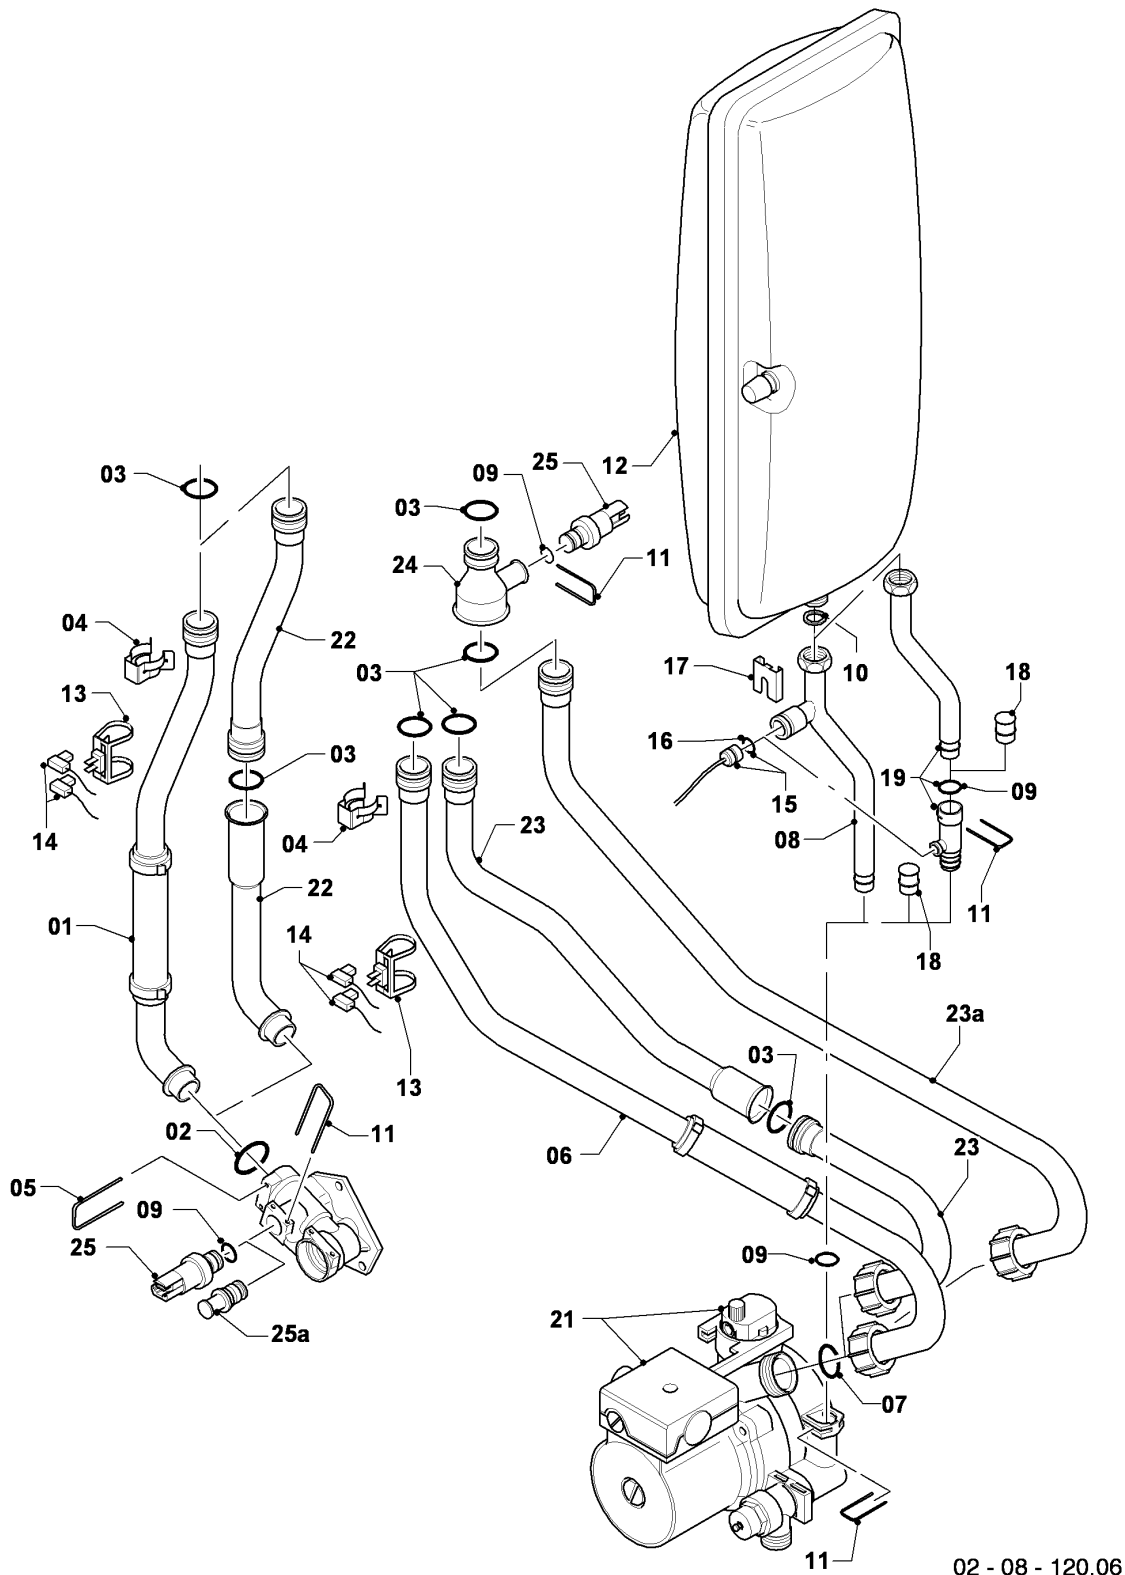

Gas-Wandheizgerät ecoTEC VCW Brennwert

VCW 246/3-5 R5

08a - Hydraulikteile

02 - 08 - 120.06

-> zum Ersatzteilkauf bei www.loebbeshop.de <-

Gas-Wandheizgerät ecoTEC VCW Brennwert

VCW 246/3-5 R5

08a - Hydraulikteile

Pos.	Teilenummer	Beschreibung	Hinweis, Bemerkung
01	-	-	180946 nicht mehr lieferbar, siehe Pos. 22
02	193537	O-Ring, (10 St.)	
03	103415	O-Ring, (10 St.)	
04	103417	Klammer, (10 St.)	
05	178992	Klammer, (10 St.)	
06	-	-	180948 nicht mehr lieferbar, Ersatz siehe Pos. 23a
07	193539	O-Ring, (10 St.)	
08	-	-	Position entfällt für diese Geräte
09	178993	O-Ring, (10 St.)	
10	981149	Rechteckdichtring, (10 St.)	
11	0020107694	Klammer, (5 St.)	
12	181051	Ausdehnungsgefäß, 10 L	
13	193592	Fühler (NTC, 19mm)	
14	193586	Kabelbaum	
15	180982	Manometer	
16	981155	O-Ring, (10 St.)	
17	0020107709	Halter	
18	-	-	Position entfällt für diese Geräte
19	0020025045	Rohr	mit Pos. 10, 11, 16, 17
20	-	-	Position entfällt für diese Geräte
21	0020059306	Pumpe	
22	0020068956	Rohr, Teleskop	mit Pos. 02, 03
23	-	-	nicht mehr lieferbar, siehe Pos. 23a
23a	0020068958	Rohr	mit Pos. 03, 04, 07, 09, 11, 24, 25a
24	0020087657	Adapter	mit Pos. 03, 09, 11, 25a
25	0020059717	Fühler, Wasserdrucksensor	mit Pos. 09, 11
25a	-	-	nicht einzeln lieferbar, siehe Pos. 23a, 24

-> zum Ersatzteilkauf bei www.loebbeshop.de <-