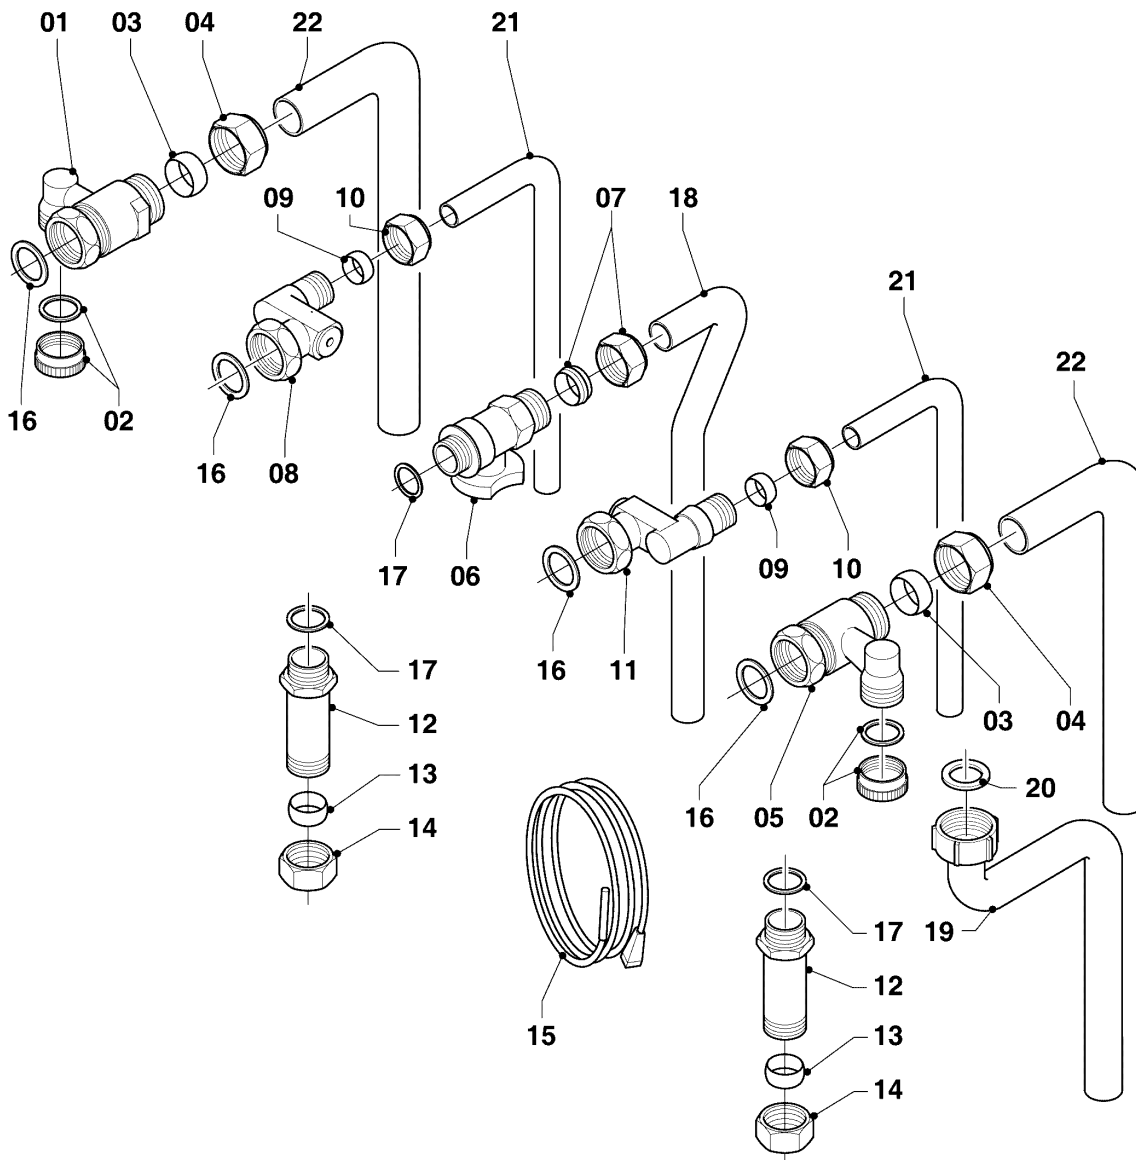

Gas-Wandheizgerät ecoTEC VCW Brennwert

VCW 246/3-5 R5

08b - Hydraulikteile (Anschlußzubehör)

02-08-156.02

-> zum Ersatzteilkauf bei www.loebbeshop.de <-

Gas-Wandheizgerät ecoTEC VCW Brennwert

VCW 246/3-5 R5

08b - Hydraulikteile (Anschlußzubehör)

Pos.	Teilenummer	Beschreibung	Hinweis, Bemerkung
01	0020057190	Ventil, li	mit Pos. 02 - 04, 16
02	0020057200	Kappe, Wartungshahn	
03	980603	Dichtung	
04	111246	Mutter	
05	0020057191	Ventil, re	mit Pos. 02 - 04, 16
06	0020057192	Gasventil	mit Pos. 07, 17
06	0020100813	Griff, Gasventil	
07	0020057201	Mutter, Gasventil	
08	0020057193	Anschluss, WW	mit Pos. 09, 10, 16
09	980410	Dichtring	
10	111328	Überwurfmutter	
11	0020057194	Ventil, KW	mit Pos. 09, 10, 16
12	-	-	Position entfällt für diese Geräte
13	-	-	Position entfällt für diese Geräte
14	-	-	Position entfällt für diese Geräte
15	-	-	Position entfällt für diese Geräte
16	981140	Rechteckdichtring, 3/4 (10 St.)	
17	981142	Rechteckdichtring, (10 St.)	
18	0020057202	Rohr, Gas vernickelt	
18	0020100819	Rohr, Gas, unvernickelt	
19	0020010297	Rohr, Ablauf Sicherheitsventil	mit Pos. 20
20	0020010298	Rechteckdichtring, (10 St.)	
21	0020057211	Rohr, BW vernickelt	mit Pos. 09
21	0020100820	Rohr, BW (unvernickelt)	mit Pos. 09
22	0020057203	Rohr, HW vernickelt	mit Pos. 03
22	0020100818	Rohr, HW (unvernickelt)	mit Pos. 03

-> zum Ersatzteilkauf bei www.loebbeshop.de <-