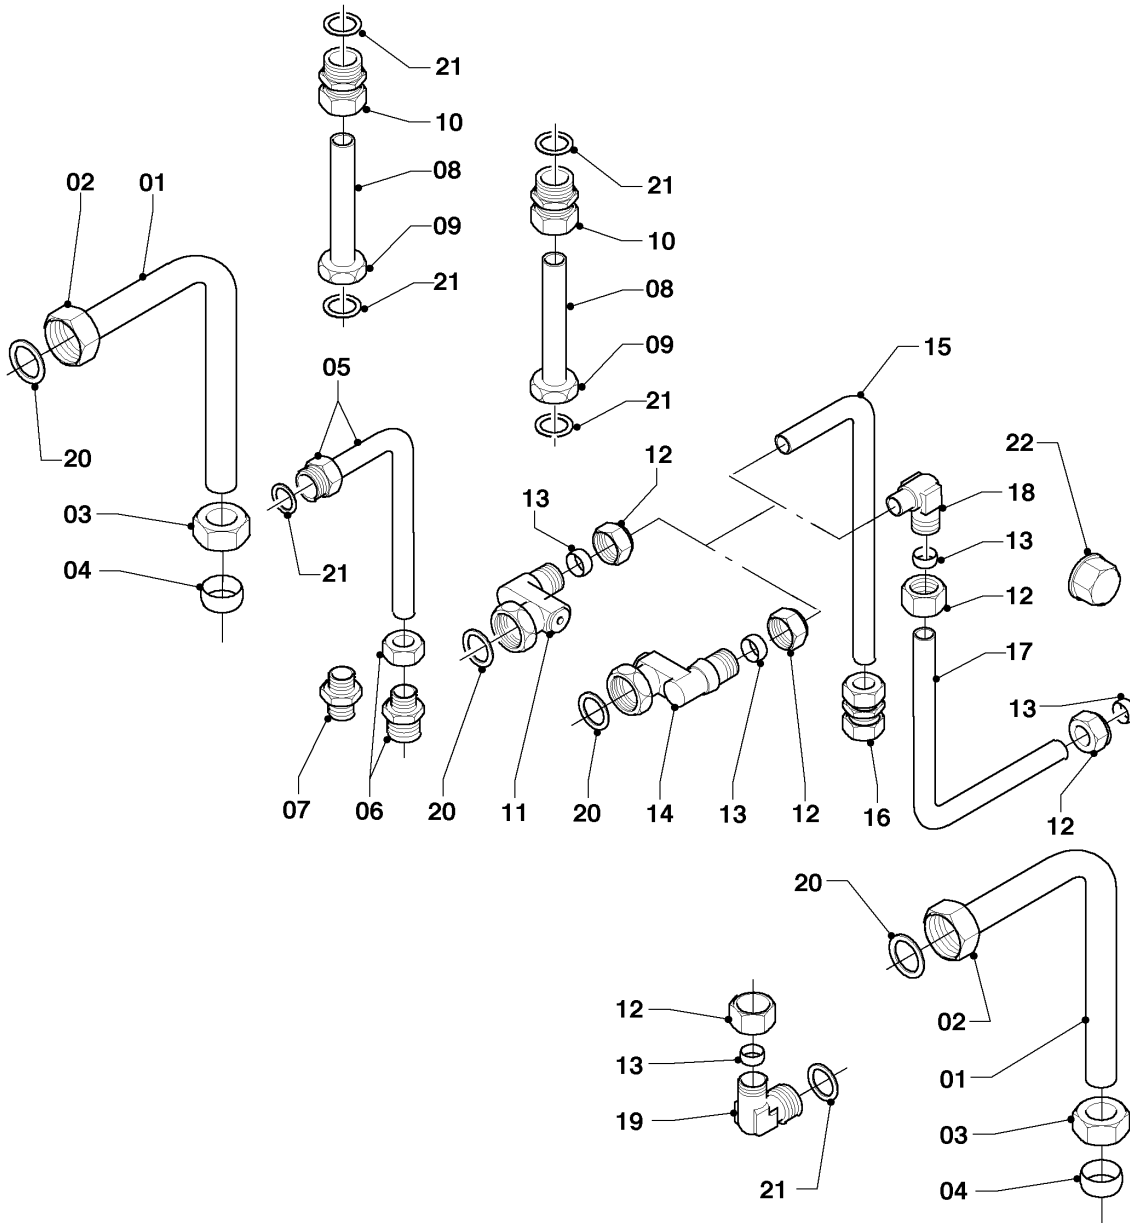

Gas-Wandheizgerät ecoTEC VCW Brennwert

VCW 246/3-5 R5

08c - Hydraulikteile (Austausch mit Gas- u. Wartungshahn)

02 - 08 - 157

-> zum Ersatzteilkauf bei www.loebbeshop.de <-

Gas-Wandheizgerät ecoTEC VCW Brennwert

VCW 246/3-5 R5

08c - Hydraulikteile (Austausch mit Gas- u. Wartungshahn)

Pos.	Teilenummer	Beschreibung	Hinweis, Bemerkung
01	0020057197	Rohr, HW vernickelt	mit Pos. 02, 20
02	0020204560	Mutter	
03	080177	Mutter	
04	080184	Schneidring	
05	0020057198	Rohr, Gas vernickelt	mit Pos. 21
06	083408	Quetschverschraubung, R 1/2	
07	0020057195	Anschluss, Gas R 3/4 x G1/2	
08	-	-	Position entfällt für diese Geräte
09	-	-	Position entfällt für diese Geräte
10	-	-	Position entfällt für diese Geräte
11	0020057193	Anschluss, WW	mit Pos. 12, 13, 20
12	111328	Überwurfmutter	
13	980410	Dichtring	
14	0020057194	Ventil, KW	mit Pos. 12, 13, 20
15	0020057211	Rohr, BW vernickelt	mit Pos. 13
15	0020100820	Rohr, BW (unvernickelt)	mit Pos. 13
16	0020057210	Verschraubung, Quetsch	
17	0020057199	Rohr, BW vernickelt	mit Pos. 13
18	0020057208	Verschraubung, Winkel BW d:15	mit Pos. 12, 13
19	0020057209	Verschraubung, Winkel BW R1/2xd:15	mit Pos. 12, 13, 21
20	981140	Rechteckdichtring, 3/4 (10 St.)	
21	981142	Rechteckdichtring, (10 St.)	
22	0020057196	Kappe, 1/2	

-> zum Ersatzteilkauf bei www.loebbeshop.de <-