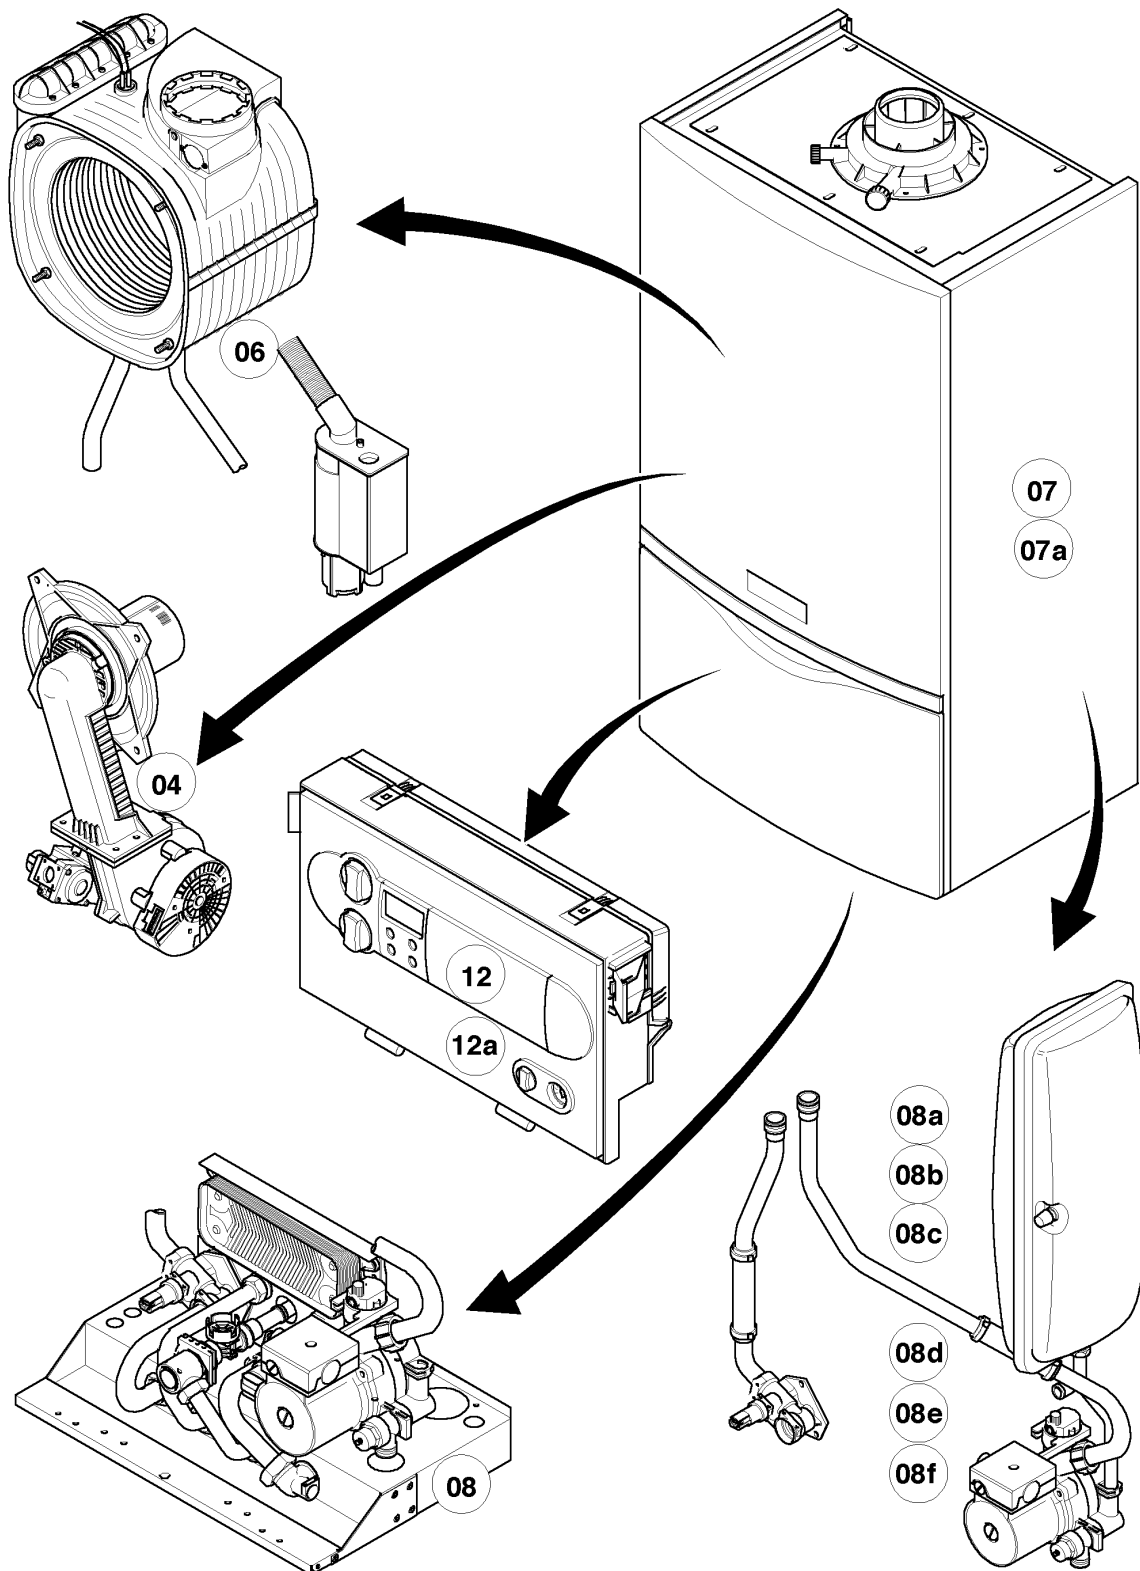

Gas-Wandheizgerät ecoTEC VCW Brennwert

VCW 246/3-5 R5

Baugruppenübersicht

02 - 00 - 077.04

-> zum Ersatzteilkauf bei www.loebbeshop.de <-

Gas-Wandheizgerät ecoTEC VCW Brennwert

VCW 246/3-5 R5

Baugruppenübersicht

Pos.	Baugruppe
04	Brenner
06	Wärmetauscher
07	Verkleidungsteile
08	Hydraulikteile (Hydroblock)
08a	Hydraulikteile
08b	Hydraulikteile (Anschlußzubehör)
08c	Hydraulikteile (Austausch mit Gas- u. Wartungshahn)
08d	Hydraulikteile (Austausch ohne Gas- u. Wartungshahn)
12	Schaltkasten

-> zum Ersatzteilkauf bei www.loebbeshop.de <-