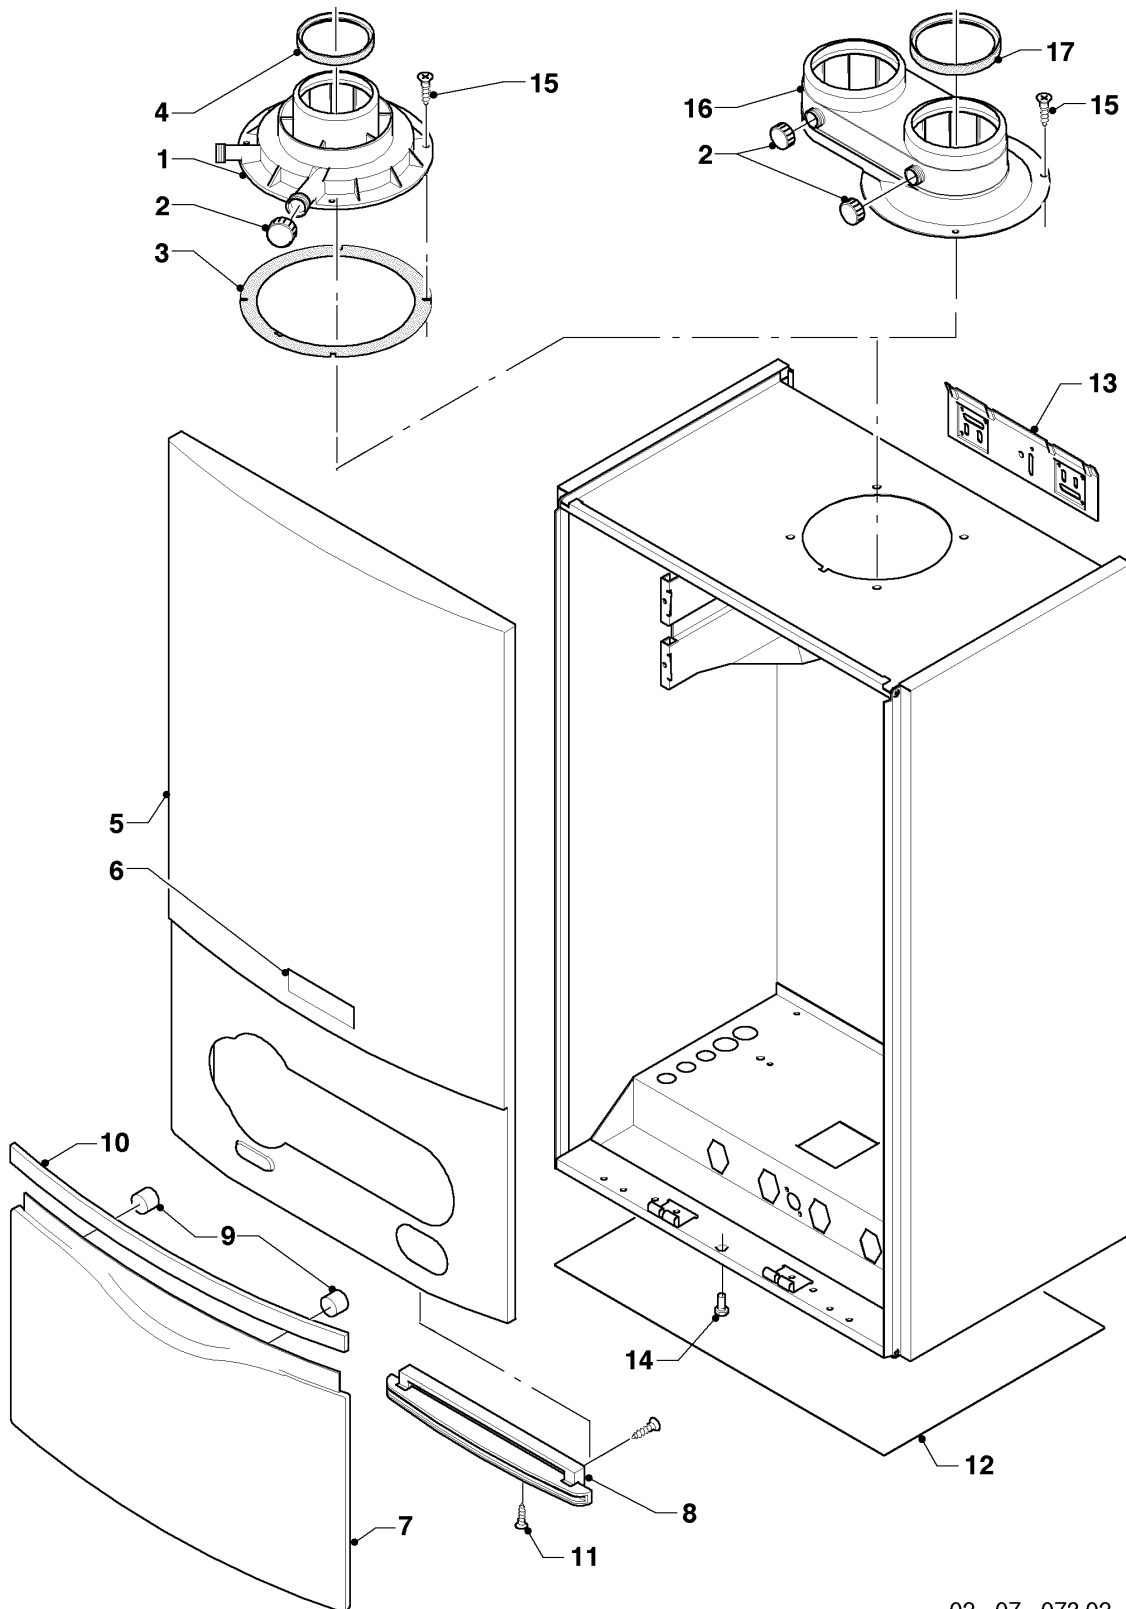

Gas-Wandheizgerät ecoTEC VCW Brennwert

VCW 246/3-5 R5

07 - Verkleidungsteile

02 - 07 - 073.02

-> zum Ersatzteilkauf bei www.loebbeshop.de <-

Gas-Wandheizgerät ecoTEC VCW Brennwert

VCW 246/3-5 R5

07 - Verkleidungsteile

Pos.	Teilenummer	Beschreibung	Hinweis, Bemerkung
01	180932	Adapter, 60/100 mm	mit Pos. 02, 03, 04
02	147392	Kappe, (5 St.)	
03	981232	Dichtung, Zellgummi	
04	981233	Dichtung, Lippendichtring EPDM (DN 60)	
05	180935	Verkleidung	mit Pos. 06, 07, 08, 09, 10, 11
06	118096	Firmenschild, (Set)	
07	180940	Deckel	mit Pos. 09, 10, 11
08	180944	Scharnier	mit Pos. 11
09	-	-	180941 ist nicht mehr lieferbar, Ersatz siehe Pos. 10
10	180942	Griff, weiß	mit Pos. 09
11	193538	Schraube, (10 St.)	
12	0020046864	Deckel	
13	180987	Halter	
13	0020130588	Befestigungssatz, Schrauben + Dübel	nicht dargestellt
14	105839	Sechskantschraube, (10 St.)	
15	500046	Blechschraube	
16	-	-	Position entfällt für diese Geräte
17	-	-	Position entfällt für diese Geräte

-> zum Ersatzteilkauf bei www.loebbeshop.de <-