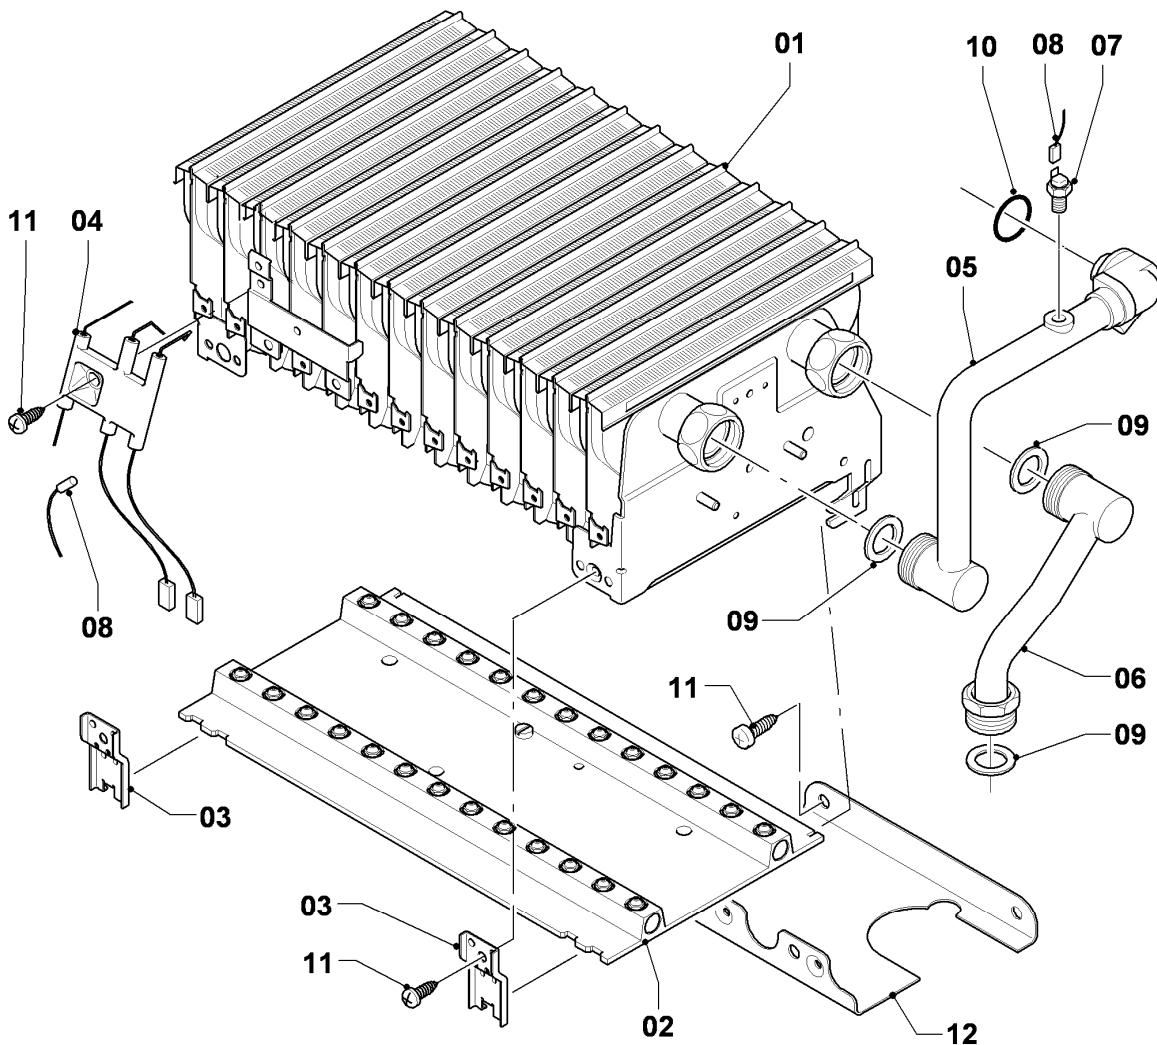

Gas-Wandheizgerät VCW Turbo (incl. turboTEC)

VCW 205/3-E R1

Baugruppenübersicht

02 - 00 - 063

-> zum Ersatzteilkauf bei www.loebbeshop.de <-

Gas-Wandheizgerät VCW Turbo (incl. turboTEC)

VCW 205/3-E R1

Baugruppenübersicht

VCW 205/3-E R1

04 - Brenner

02 - 04 - 034.01

-> zum Ersatzteilkauf bei www.loebbeshop.de <-

Gas-Wandheizgerät VCW Turbo (incl. turboTEC)

VCW 205/3-E R1

04 - Brenner

Pos.	Teilenummer	Beschreibung	Hinweis, Bemerkung
00	089960	Beistellteile (Gasumrüstung TEC/3)	P (PB) auf LL (L), E (H), LL (L) auf E (H), E (H) auf LL (L) zusätzlich Verteilerrohr LL (L) oder E (H) bestellen
01	031525	Kammergruppe	VCW 205/3-E R1
02	183673	Verteilerrohr	VCW 205/3-E R1, LL (L)
02	183629	Verteilerrohr	VCW 205/3-E R1, E (H)
02	183607	Verteilerrohr	VCW 205/3-E R1, P (PB)
03	221732	Stütze	
04	090737	Elektrode (Zündung + Überwachung)	mit Pos. 11
05	022699	Rohr	VCW 205/3-E R1, mit Pos. 07, 09, 10
06	022696	Rohr Schnittst.-Brennerkühlung	VCW 205/3-E R1, mit Pos. 09
07	252805	Fühler (NTC)	
08	256198	Kabelbaum	
09	981140	Rechteckdichtring 3/4 (10 St.)	
10	981170	O-Ring (10 St.)	
11	0020107695	Schraube (10 St.)	
12	0020068094	Halter Anschlussrohr-Brenner	mit Pos. 11

VCW 205/3-E R1

05 - Gasregelteile

Pos.	Teilenummer	Beschreibung	Hinweis, Bemerkung
01	053519	Gasarmatur	E,LL (H,L), mit Pos. 04
01	053524	Gasarmatur	P (PB), mit Pos. 04
02	022511	Rohr	mit Pos. 05, 11
03	081697	Anschlussstück	mit Pos. 04, 05, 11
04	982319	O-Ring 'D'	
05	0020107693	O-Ring (10 St.)	
06	022508	Rohr	mit Pos. 05
07	118937	Flachkopfschraube (M 5x12)	
08	256190	Kabelbaum (Gasarmatur)	
09	256198	Kabelbaum	
10	105904	Zylinderschraube (Set)	
11	981142	Rechteckdichtring (10 St.)	
12	0020107733	Schraube	
13	0020107695	Schraube (10 St.)	
14	-	-	Position entfällt für diese Geräte
15	-	-	nicht mehr lieferbar, siehe Pos. 16
16	111979	Formschraube (5 St.)	
17	0020107735	Verschraubung	3/4 auf 1/2
17	080074	Quetschverschraubung 3/4	3/4
18	-	-	Position entfällt für diese Geräte