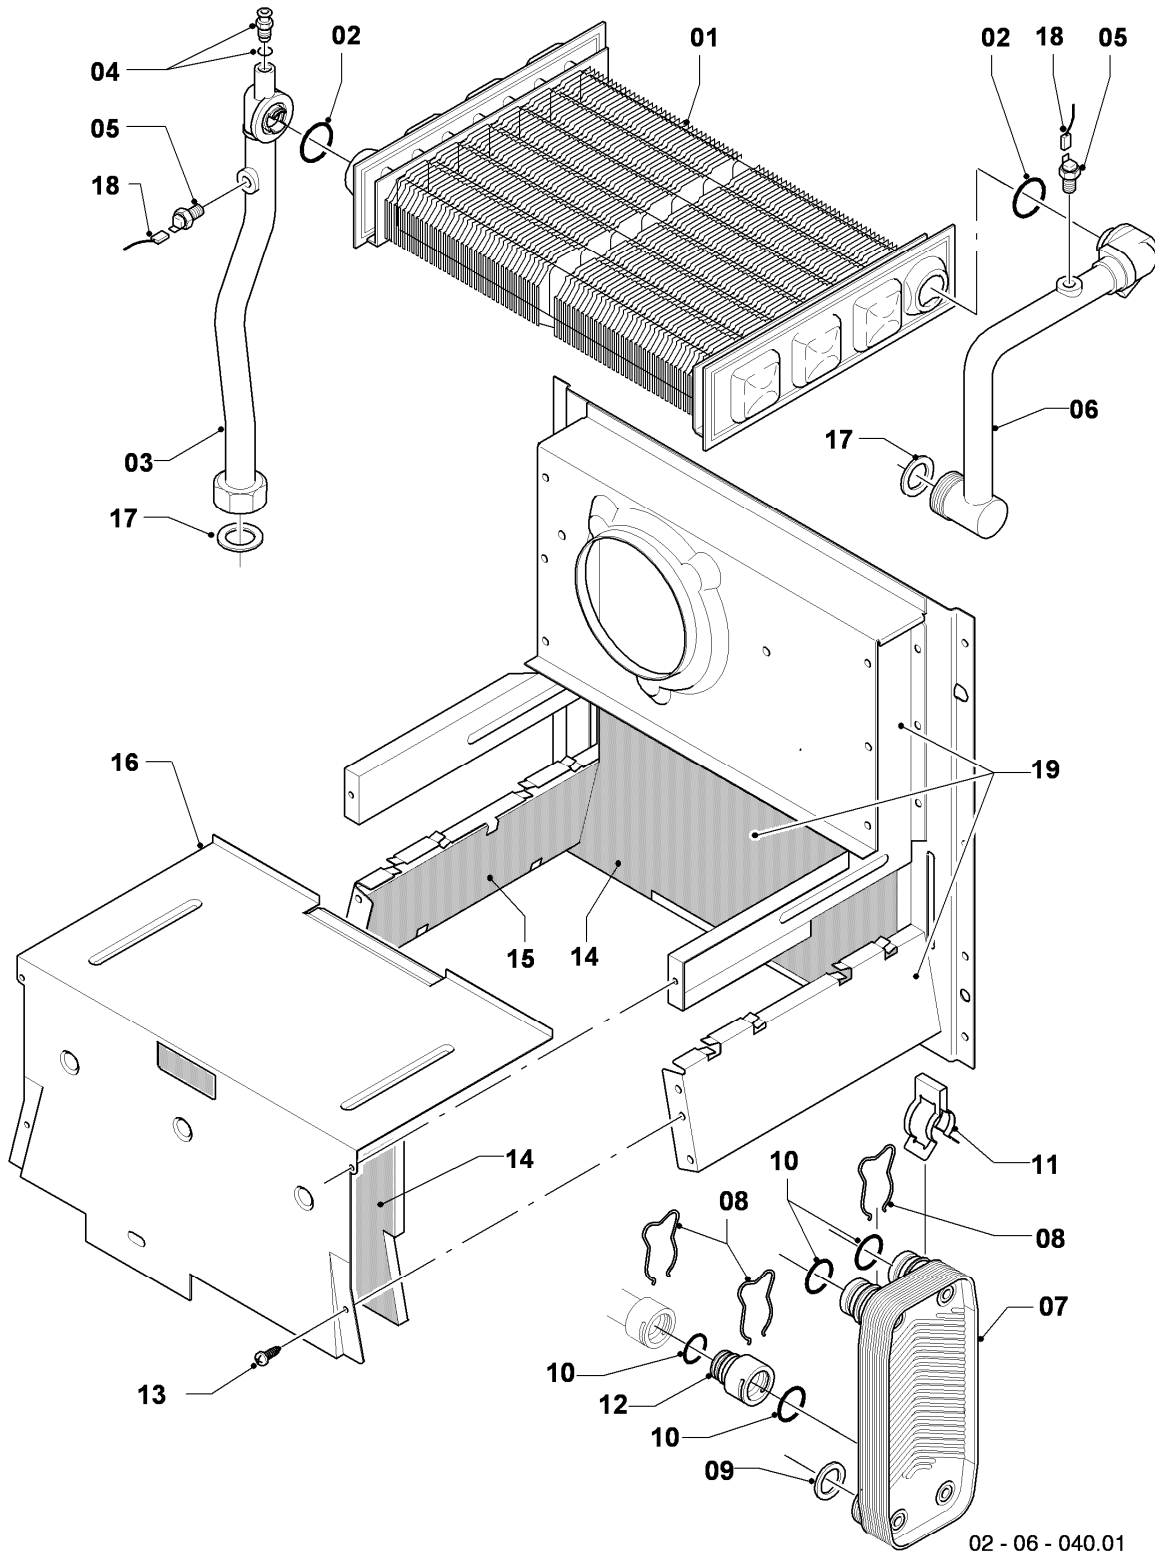

Gas-Wandheizgerät VCW Turbo (incl. turboTEC)

VCW 205/3-E R1

06 - Wärmetauscher

02 - 06 - 040.01

-> zum Ersatzteilkauf bei www.loebbeshop.de <-

Gas-Wandheizgerät VCW Turbo (incl. turboTEC)

VCW 205/3-E R1

06 - Wärmetauscher

Pos.	Teilenummer	Beschreibung	Hinweis, Bemerkung
01	065026	Wärmetauscher HW	VCW 205/3-E R1, mit Pos. 02, immer auch Pos. 17 zusätzlich bestellen
02	981170	O-Ring (10 St.)	
03	022686	Rohr	VCW 205/3-E R1, mit Pos. 02, 17
04	140015	Entlüftungsschraube	
05	252805	Fühler (NTC)	
06	022699	Rohr	VCW 205/3-E R1, mit Pos. 02, 17
07	065132	Wärmetauscher BW (38 Platten)	mit Pos. 08, 09, 10, 11
08	219622	Klemmfeder (10 St.)	
09	981142	Rechteckdichtring (10 St.)	
10	981163	O-Ring (10 St.)	
11	219636	Klammer, Set a 2 St.	
12	081696	Anschlussstück	mit Pos. 10
13	0020107695	Schraube (10 St.)	
14	075972	Isoliermatte Turbo 20kW (Set)	VCW 205/3-E R1, mit Pos. 15
15	-	-	nicht einzeln lieferbar, siehe Pos. 14
16	078949	Deckel	VCW 205/3-E R1, mit Pos. 14
17	981140	Rechteckdichtring 3/4 (10 St.)	
18	256198	Kabelbaum	
19	0020068065	Rückwand mit Isomatte 20kW	VCW 205/3-E R1, mit Pos. 13, 14

-> zum Ersatzteilkauf bei www.loebbeshop.de <-