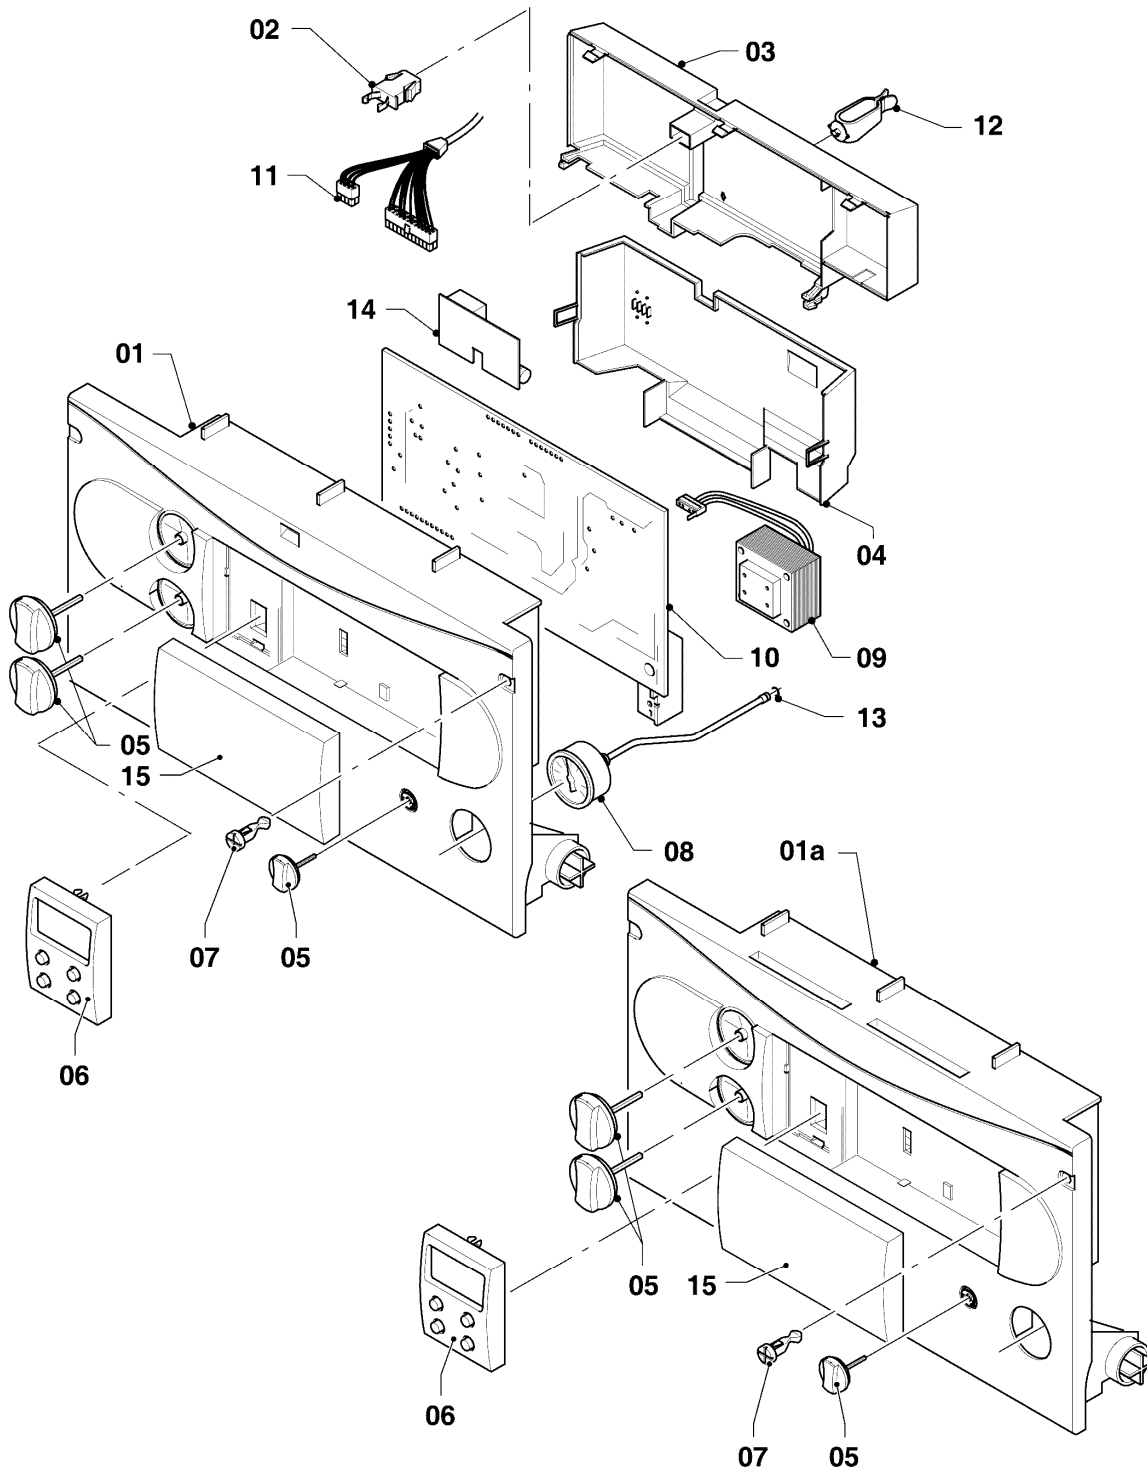

Gas-Wandheizgerät VCW Turbo (incl. turboTEC)

VCW 205/3-E R1

12 - Schaltkasten

02-12-041.03

-> zum Ersatzteilkauf bei www.loebbeshop.de <-

Gas-Wandheizgerät VCW Turbo (incl. turboTEC)

VCW 205/3-E R1

12 - Schaltkasten

Pos.	Teilenummer	Beschreibung	Hinweis, Bemerkung
00	252629	Steckverbinder (Rast 5, 6-polig)	nicht dargestellt
00	078539	Fangband	nicht dargestellt
01	-	-	nicht mehr lieferbar, als Ersatz Pos. 01a mit 078345 bestellen
01a	295260	Gehäuse (Vorderteil)	mit Pos. 05, 07, 15
02	088734	Verschluss	nur für Pos. 01
03	-	-	nicht einzeln lieferbar
04	136882	Gehäuse Rückwand, Unterteil	
05	114289	Knopf platin, Set a 3 St.	
06	509182	Leiterplatte (Display)	
07	132925	Bolzen (10 St.)	
08	101271	Manometer	mit Pos. 13
09	287450	Transformator	
10	130819	Leiterplatte	
10	0020067507	Sicherung 2,0 A T2H (10 St.)	2,0 AT, nicht dargestellt
10	251961	Sicherung 1,25A T (10 St.)	1,25 AT, nicht dargestellt
11	256198	Kabelbaum	
12	-	-	Position entfällt für diese Geräte
13	981155	O-Ring (10 St.)	
14	-	-	Position entfällt für diese Geräte
15	0020130490	Abdeckung Reglerschacht, silber	

-> zum Ersatzteilkauf bei www.loebbeshop.de <-