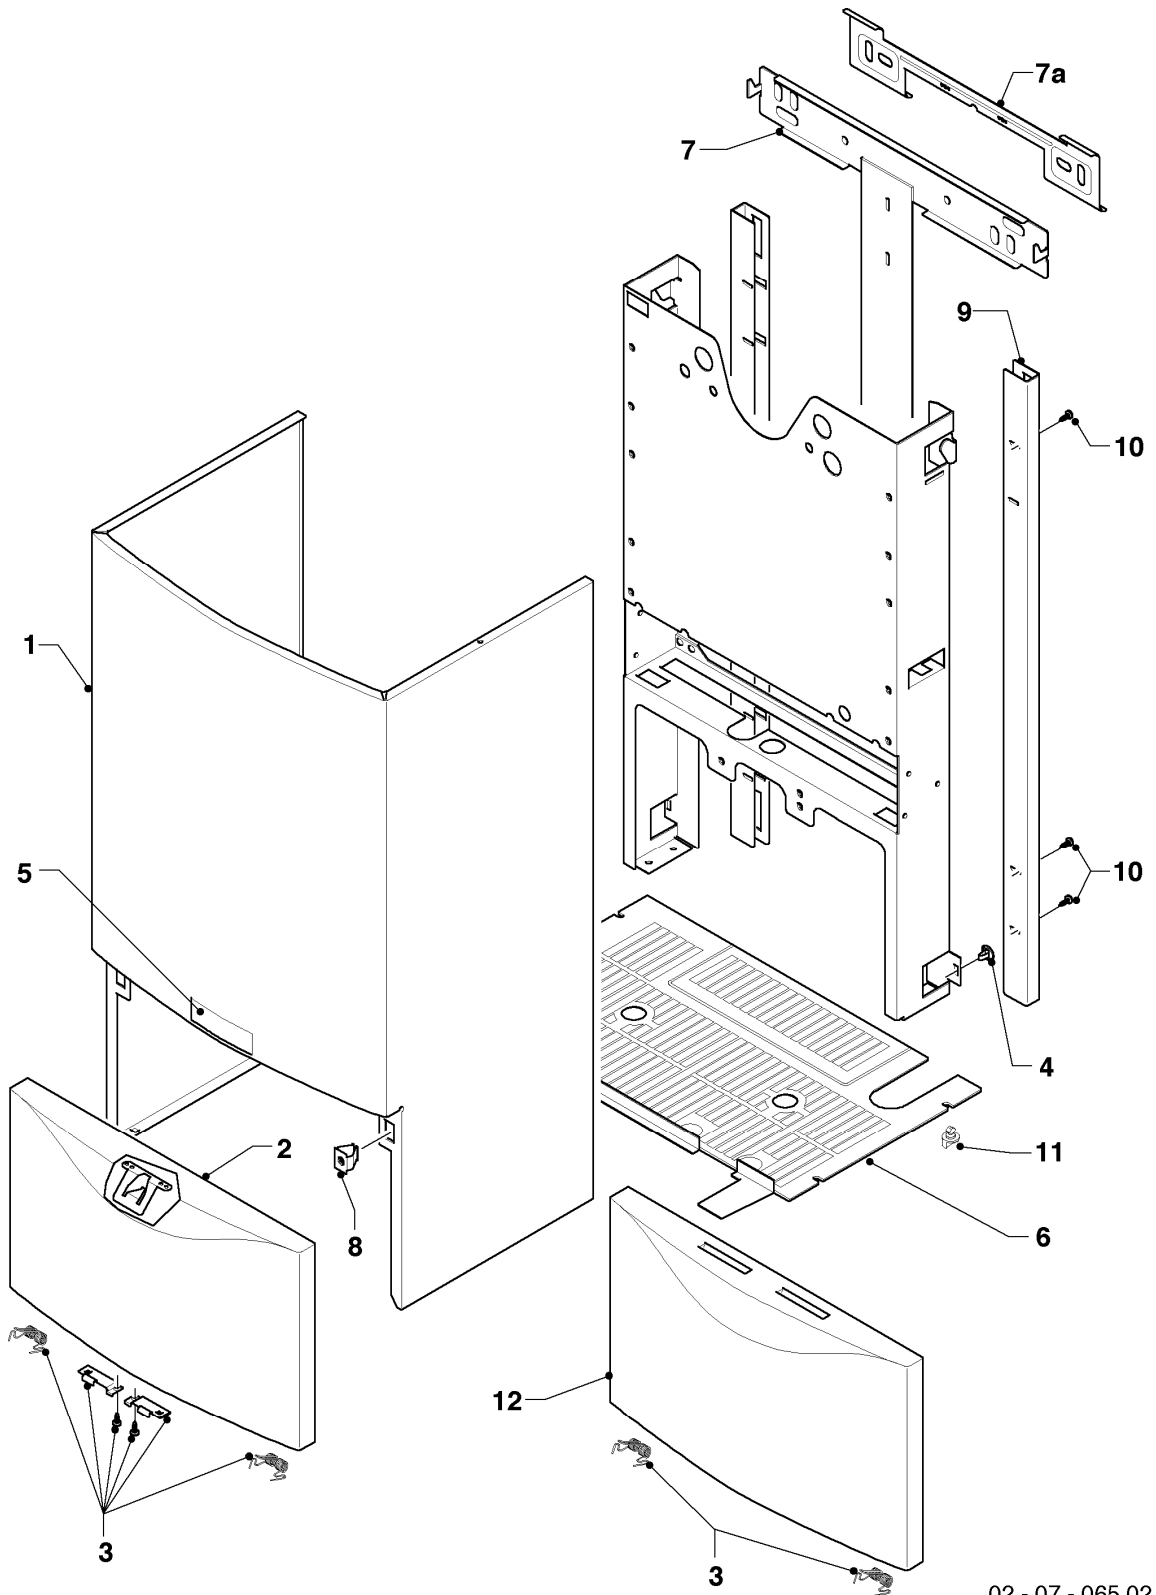

Gas-Wandheizgerät VCW Turbo (incl. turboTEC)

VCW 205/3-E R1

07a - Verkleidungsteile

02 - 07 - 065.02

-> zum Ersatzteilkauf bei www.loebbeshop.de <-

Gas-Wandheizgerät VCW Turbo (incl. turboTEC)

VCW 205/3-E R1

07a - Verkleidungsteile

Pos.	Teilenummer	Beschreibung	Hinweis, Bemerkung
01	067314	Mantel	mit Pos. 04, 05, 08, 11
02	078954	Deckel, Verkleidung (Blech)	bis 09/02 (mit Pos. 03)
03	188742	Feder, Set a 2 St.	
04	219619	Klammer (10 St.)	
05	118096	Firmenschild (alle Typen)	
06	079533	Abdeckgitter, unten	
07	091417	Halter Gerät (Montagesatz)	
07a	-	-	Position entfällt für diese Geräte
08	219620	Klammer (10 St.)	
09	149650	Träger, Set a 2 St.	
10	0020107695	Schraube (10 St.)	
11	290811	Clip, Set a 4 St.	
12	078345	Deckel, Verkleidung (Blech)	ab 09/02 (mit Pos. 03)

-> zum Ersatzteilkauf bei www.loebbeshop.de <-