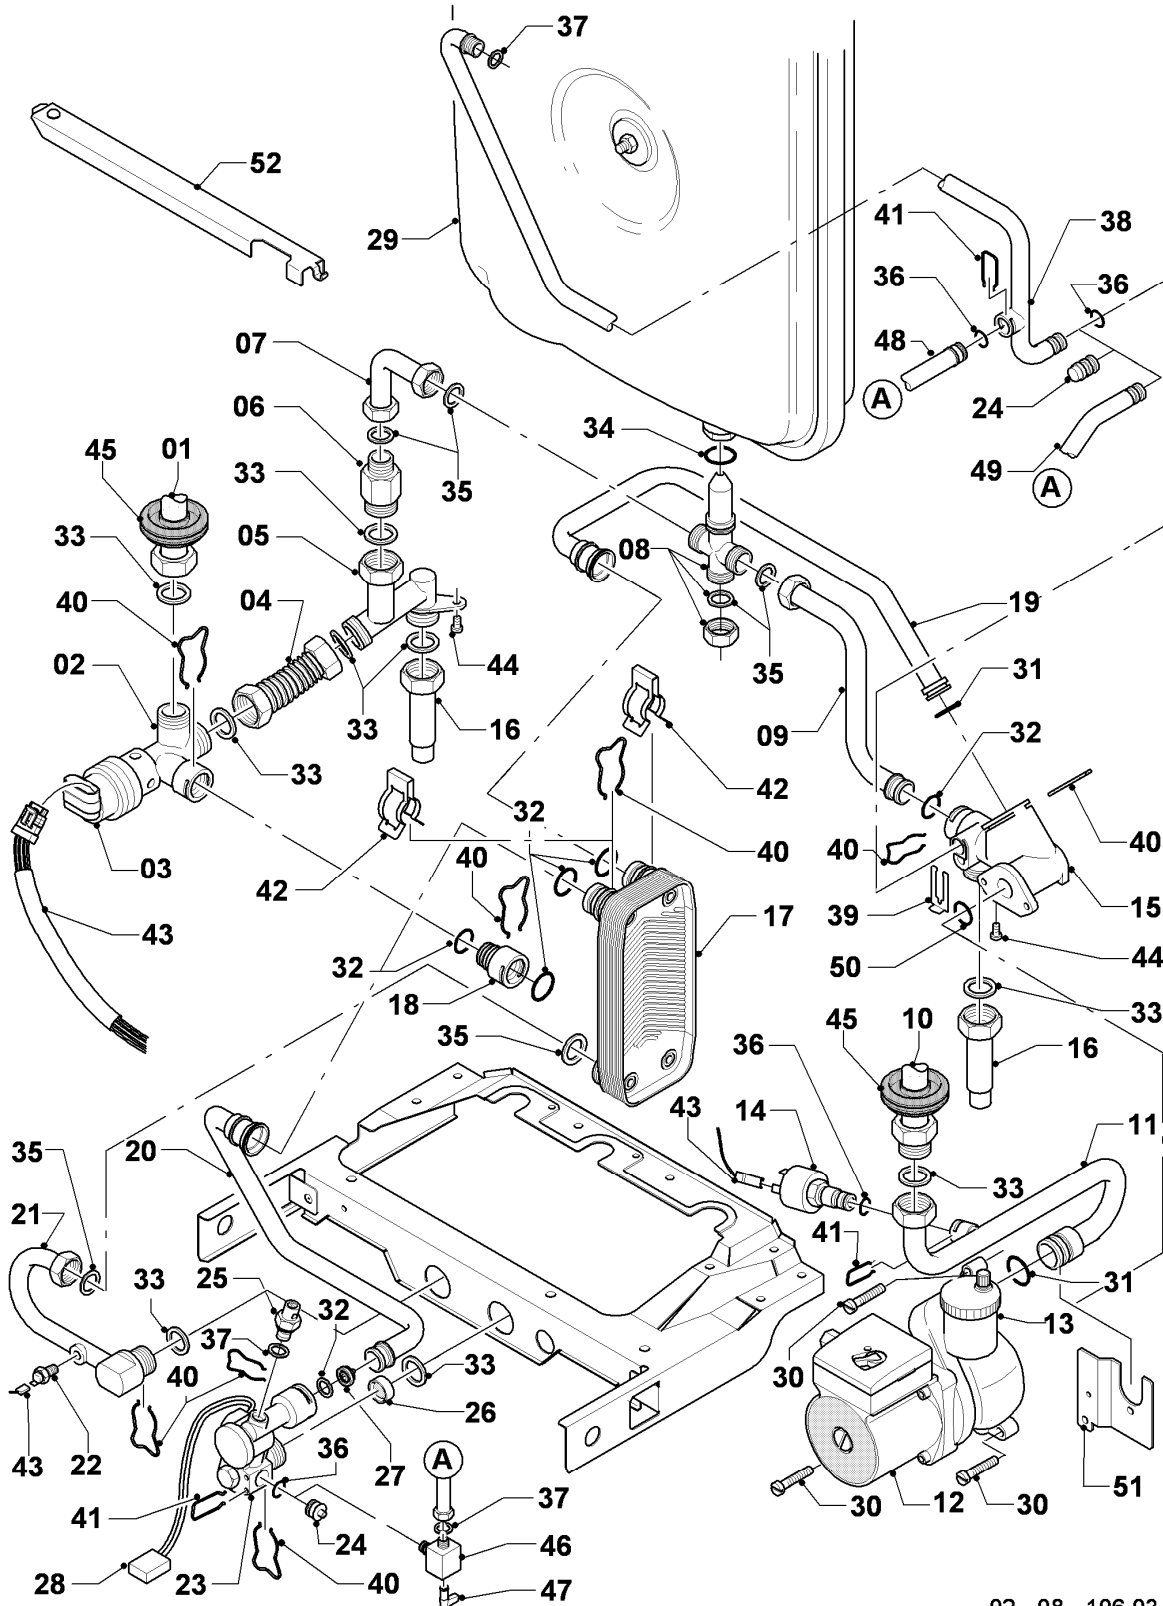

Gas-Wandheizgerät VCW Turbo (incl. turboTEC)

VCW 205/3-E R1

08 - Hydraulikteile

02 - 08 - 106.03

-> zum Ersatzteilkauf bei www.loebbeshop.de <-

Gas-Wandheizgerät VCW Turbo (incl. turboTEC)

VCW 205/3-E R1

08 - Hydraulikteile

Pos.	Teilenummer	Beschreibung	Hinweis, Bemerkung
00	981053	Dichtungssatz	für Hydraulik, nicht dargestellt
01	022688	Rohr	mit Pos. 33
02	252457	Vorrangumschaltventil	mit Pos. 03, 32, 33, 40
03	140429	Stellantrieb für VU-Ventil	
04	022691	Rohr	mit Pos. 33
05	081694	Anschlussstück	mit Pos. 33
06	150250	Überströmventil	2,5m, mit Pos. 33, 35
06	150248	Überströmventil	1,7m, mit Pos. 33, 35
06	150249	Überströmventil	3,5m, mit Pos. 33, 35
07	022504	Rohr	mit Pos. 35
08	129265	T-Stück	mit Pos. 34, 35
09	022503	Rohr	mit Pos. 32, 35
10	022696	Rohr Schnittst.-Brennerkühlung	VCW 205/3-E R1, mit Pos. 33
11	022501	Rohr	mit Pos. 31, 33, 36, 41
12	160950	Pumpe	mit Pos. 13, 31, 46
13	061707	Schnellentlüfter	
14	712087	Drucksensor	mit Pos. 36, 41
15	081695	Anschlussstück	mit Pos. 31, 32, 39, 40
16	022527	Rohr	mit Pos. 33
17	065132	Wärmetauscher BW (38 Platten)	mit Pos. 32, 35, 40, 42
18	081696	Anschlussstück	mit Pos. 32
19	022502	Rohr	mit Pos. 31, 32
20	022506	Rohr	mit Pos. 32, 42
21	022505	Rohr	mit Pos. 22, 33, 35
22	252805	Fühler (NTC)	
23	194839	Flügelrad Aqua-Sensor	mit Pos. 24,25,26,27,28,32,33,37,40,41
24	139471	Stopfen	
25	014692	Ventil Überdruck	mit Pos. 37
26	074514	Sieb	
27	012983	Wassermengenbegrenzer 6,5l/min	VCW 205/3-E R1, E,LL (H,L), 6,5 l
27	111683	Wassermengenbegrenzer 5,9l/min	VCW 205/3-E R1, P (PB), 5,9 l
28	711933	Sensor , Hall-Sensor	
29	181022	Ausdehnungsgefäß 12 ltr.	mit Pos. 34

-> zum Ersatzteilkauf bei www.loebbeshop.de <-