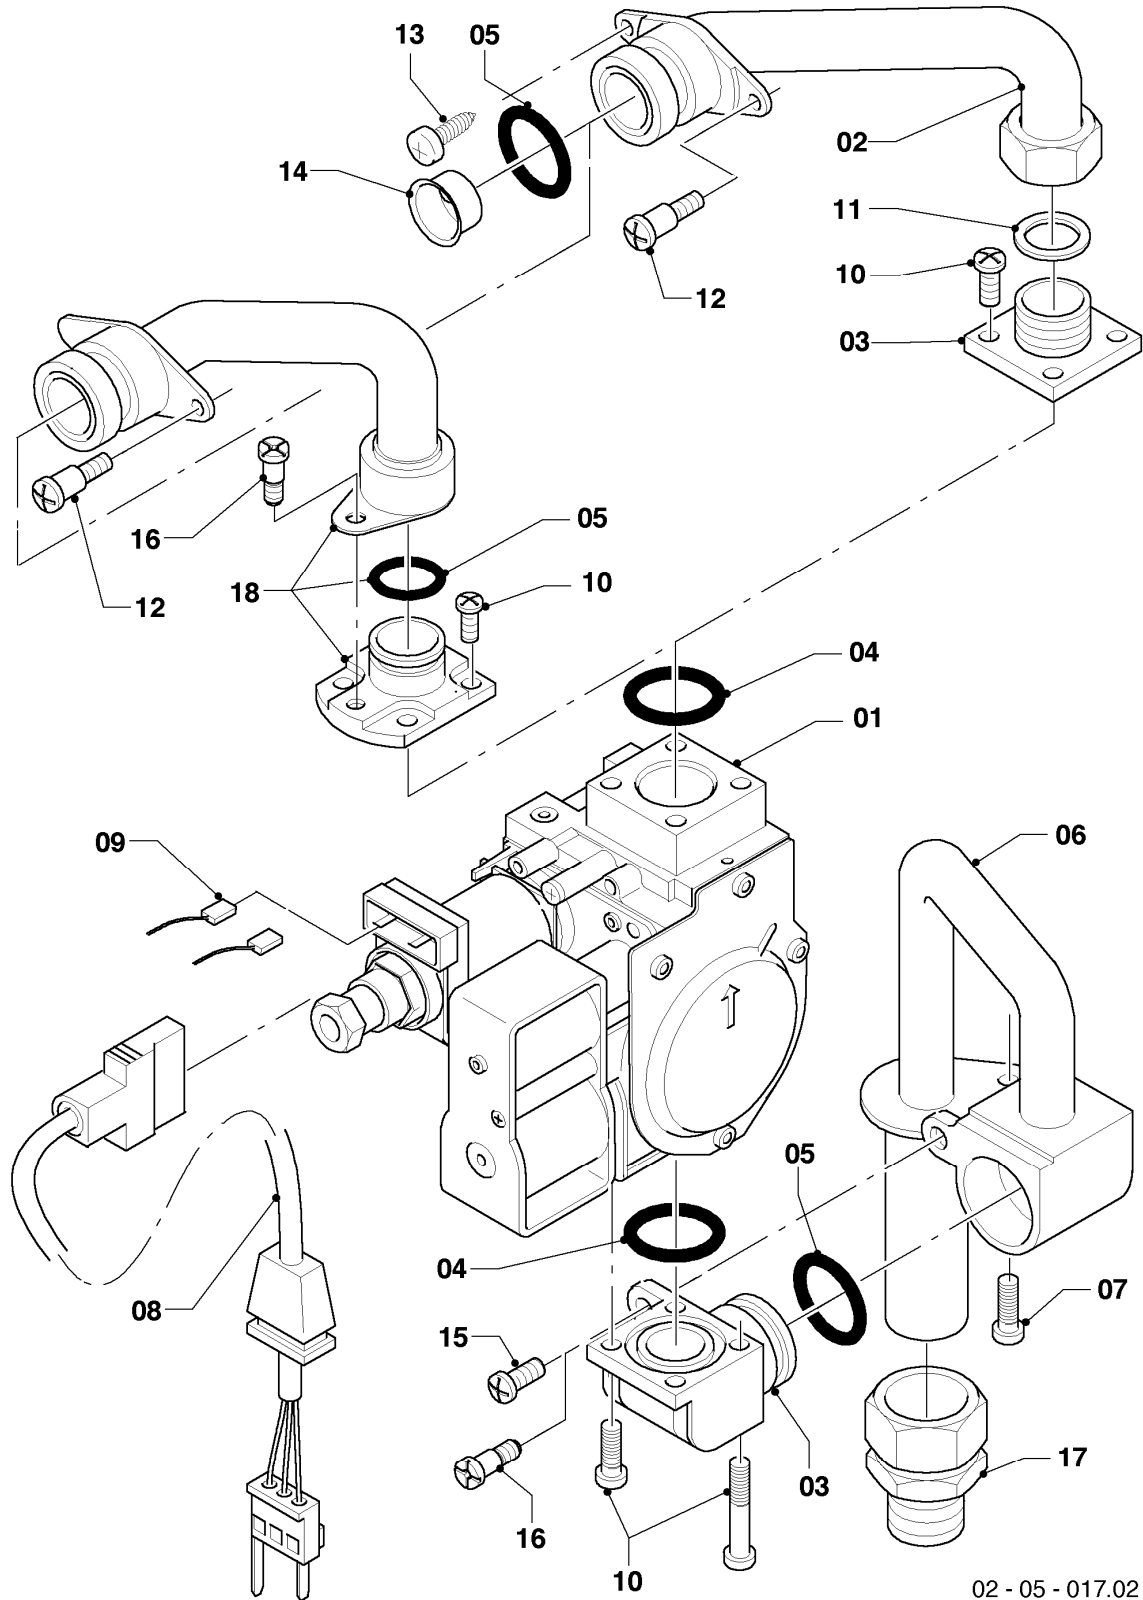

Gas-Wandheizgerät VCW Turbo (incl. turboTEC)

VCW 205/3-E R1

05 - Gasregelteile

02-05-017.02

-> zum Ersatzteilkauf bei www.loebbeshop.de <-

Gas-Wandheizgerät VCW Turbo (incl. turboTEC)

VCW 205/3-E R1

05 - Gasregelteile

Pos.	Teilenummer	Beschreibung	Hinweis, Bemerkung
01	053519	Gasarmatur	E,LL (H,L), mit Pos. 04
01	053524	Gasarmatur	P (PB), mit Pos. 04
02	022511	Rohr	mit Pos. 05, 11
03	081697	Anschlussstück	mit Pos. 04, 05, 11
04	982319	O-Ring 'D'	
05	0020107693	O-Ring (10 St.)	
06	022508	Rohr	mit Pos. 05
07	118937	Flachkopfschraube (M 5x12)	
08	256190	Kabelbaum (Gasarmatur)	
09	256198	Kabelbaum	
10	105904	Zylinderschraube (Set)	
11	981142	Rechteckdichtring (10 St.)	
12	0020107733	Schraube	
13	0020107695	Schraube (10 St.)	
14	-	-	Position entfällt für diese Geräte
15	-	-	nicht mehr lieferbar, siehe Pos. 16
16	111979	Formschraube (5 St.)	
17	0020107735	Verschraubung	3/4 auf 1/2
17	080074	Quetschverschraubung 3/4	3/4
18	-	-	Position entfällt für diese Geräte

-> zum Ersatzteilkauf bei www.loebbeshop.de <-