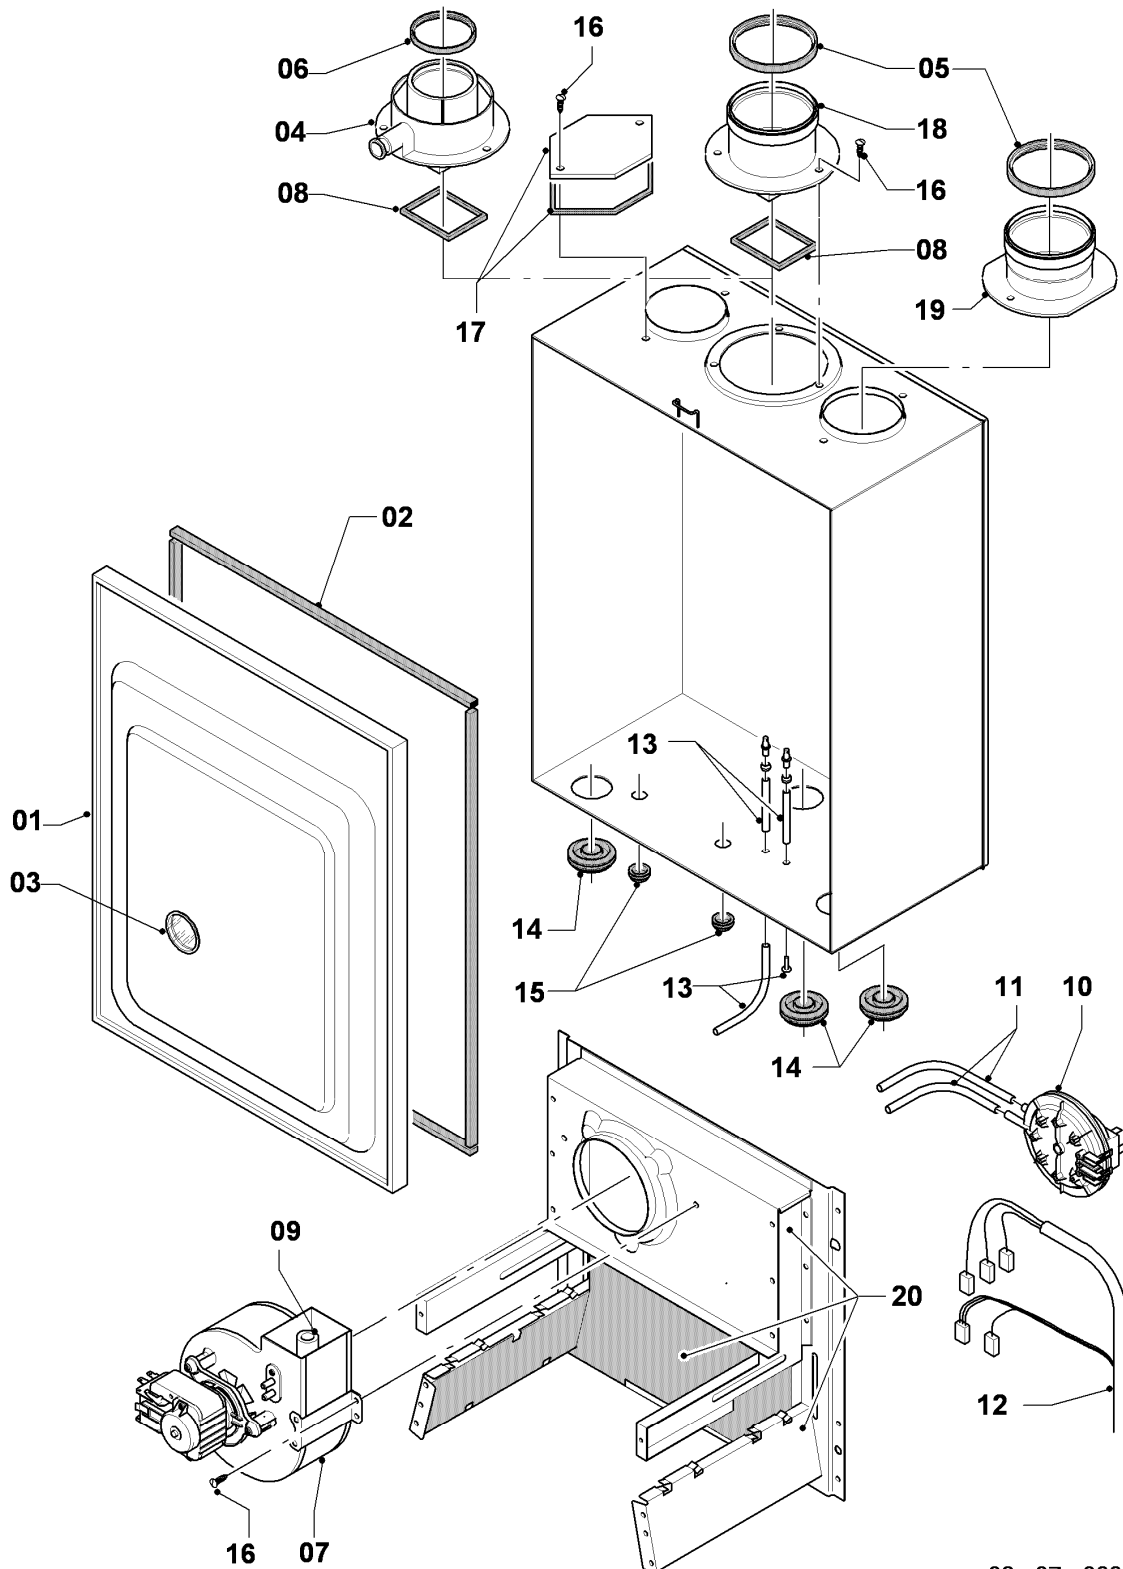

Gas-Wandheizgerät VCW Turbo (incl. turboTEC)

VCW 205/3-E R1

07b - Luftführung

02 - 07 - 066.01

-> zum Ersatzteilkauf bei www.loebbeshop.de <-

Gas-Wandheizgerät VCW Turbo (incl. turboTEC)

VCW 205/3-E R1

07b - Luftführung

Pos.	Teilenummer	Beschreibung	Hinweis, Bemerkung
01	078952	Deckel	mit Pos. 02, 03
01	0020029605	Klammer UDK (10 St.)	für Kammerdeckel, nicht dargestellt
02	981048	Dichtungssatz UDK-Deckel	
03	-	-	nicht einzeln lieferbar, Ersatz siehe Pos. 01 Deckel,kpl.
04	0020018201	Adapter (60/100)	VCW 205/3-E R1
04	109934	Stopfen, Set a 3 St.	für 0020018201, bis 12/05, nicht dargestellt
04	0020107743	Schraube	für 0020018201, ab 01/06, nicht dargestellt
05	-	-	Position entfällt für diese Geräte
06	981233	Dichtung, Lippendichtring EPDM (DN 60)	
07	190237	Gebälse	mit Pos. 08
08	981260	Dichtung SL-Schaum	
09	0020080204	Pitotrohr mit Blenden	
10	0020018139	Druckwächter Huba	VCW 205/3-E R1
11	084139	Schlauch	
12	256198	Kabelbaum	
13	133627	Messnippel	
14	980765	Dichtung (rot, groß)	
15	980766	Dichtung (rot, klein)	
16	0020107695	Schraube (10 St.)	
17	-	-	Position entfällt für diese Geräte
18	-	-	Position entfällt für diese Geräte
19	-	-	Position entfällt für diese Geräte
20	0020068065	Rückwand mit Isomatte 20kW	VCW 205/3-E R1, mit Pos. 16

-> zum Ersatzteilkauf bei www.loebbeshop.de <-