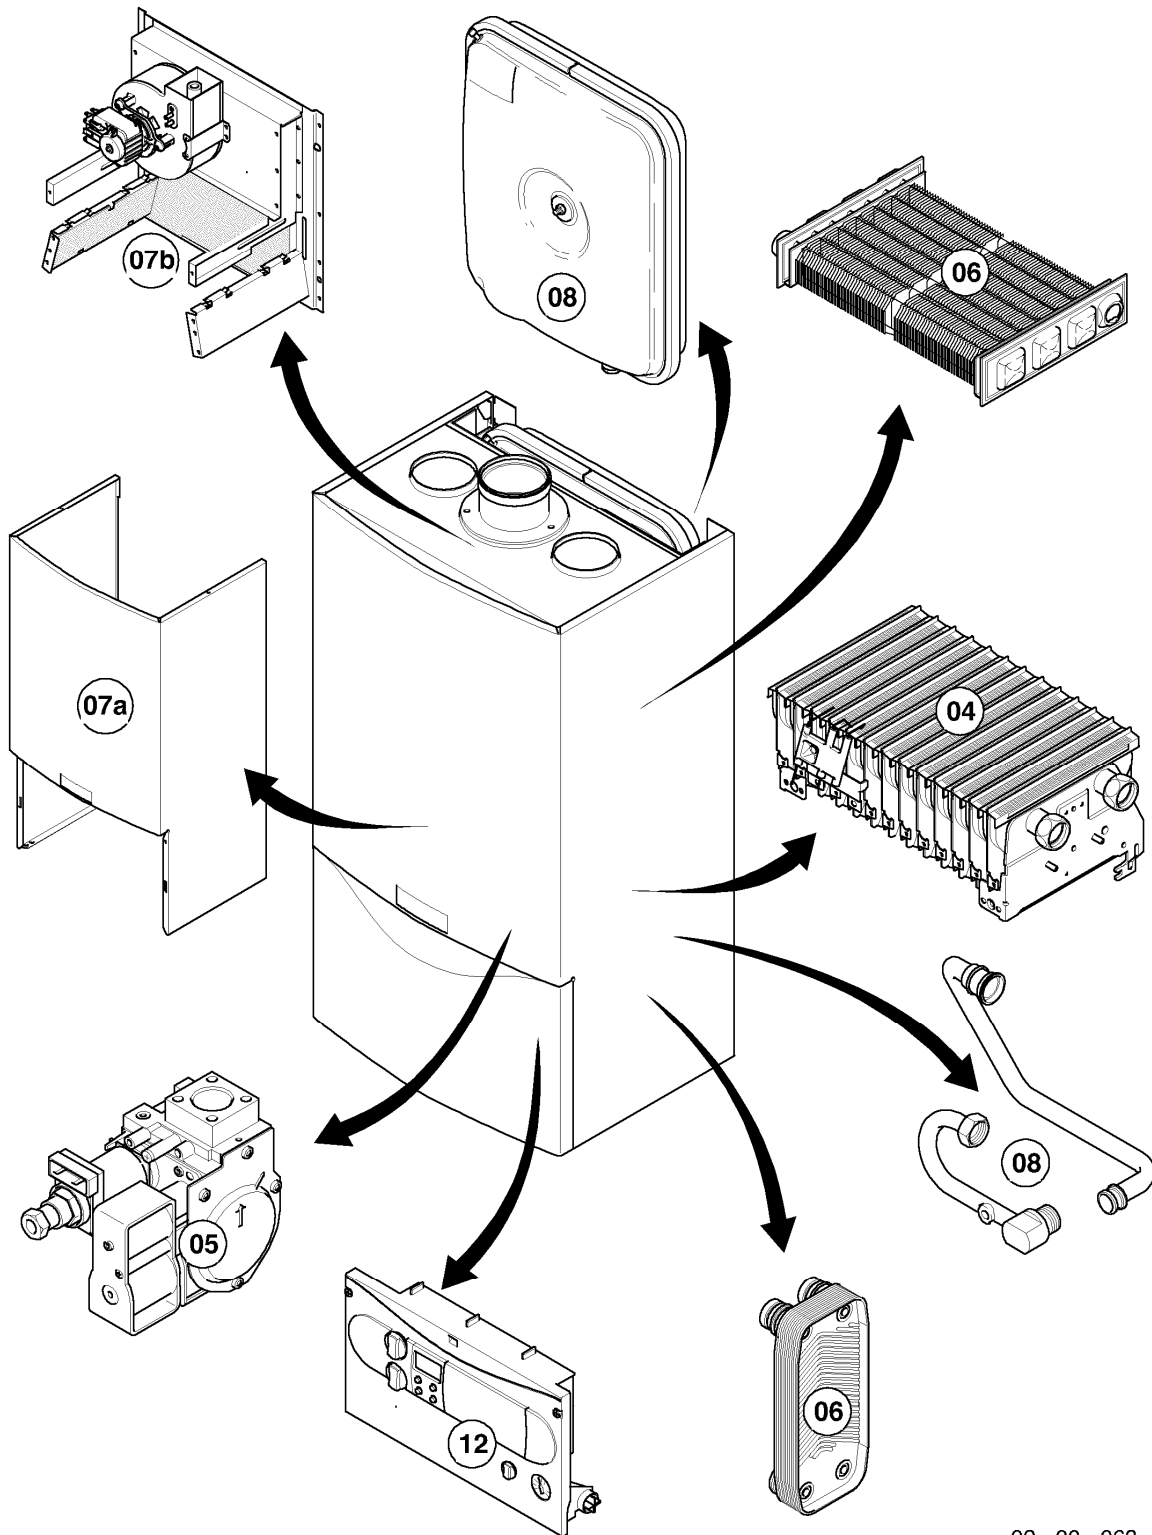

Gas-Wandheizgerät VCW Turbo (incl. turboTEC)

VCW 205/3-E R1

Baugruppenübersicht

02 - 00 - 063

-> zum Ersatzteilkauf bei www.loebbeshop.de <-

Gas-Wandheizgerät VCW Turbo (incl. turboTEC)

VCW 205/3-E R1

Baugruppenübersicht

VCW 205/3-E R1

04 - Brenner

02 - 04 - 034.01

-> zum Ersatzteilkauf bei www.loebbeshop.de <-

Gas-Wandheizgerät VCW Turbo (incl. turboTEC)

VCW 205/3-E R1

04 - Brenner

Pos.	Teilenummer	Beschreibung	Hinweis, Bemerkung
00	089960	Beistellteile (Gasumrüstung TEC/3)	P (PB) auf LL (L), E (H), LL (L) auf E (H), E (H) auf LL (L) zusätzlich Verteilerrohr LL (L) oder E (H) bestellen
01	031525	Kammergruppe	VCW 205/3-E R1
02	183673	Verteilerrohr	VCW 205/3-E R1, LL (L)
02	183629	Verteilerrohr	VCW 205/3-E R1, E (H)
02	183607	Verteilerrohr	VCW 205/3-E R1, P (PB)
03	221732	Stütze	
04	090737	Elektrode (Zündung + Überwachung)	mit Pos. 11
05	022699	Rohr	VCW 205/3-E R1, mit Pos. 07, 09, 10
06	022696	Rohr Schnittst.-Brennerkühlung	VCW 205/3-E R1, mit Pos. 09
07	252805	Fühler (NTC)	
08	256198	Kabelbaum	
09	981140	Rechteckdichtring 3/4 (10 St.)	
10	981170	O-Ring (10 St.)	
11	0020107695	Schraube (10 St.)	
12	0020068094	Halter Anschlussrohr-Brenner	mit Pos. 11

VCW 205/3-E R1

05 - Gasregelteile

Pos.	Teilenummer	Beschreibung	Hinweis, Bemerkung
01	053519	Gasarmatur	E,LL (H,L), mit Pos. 04
01	053524	Gasarmatur	P (PB), mit Pos. 04
02	022511	Rohr	mit Pos. 05, 11
03	081697	Anschlussstück	mit Pos. 04, 05, 11
04	982319	O-Ring 'D'	
05	0020107693	O-Ring (10 St.)	
06	022508	Rohr	mit Pos. 05
07	118937	Flachkopfschraube (M 5x12)	
08	256190	Kabelbaum (Gasarmatur)	
09	256198	Kabelbaum	
10	105904	Zylinderschraube (Set)	
11	981142	Rechteckdichtring (10 St.)	
12	0020107733	Schraube	
13	0020107695	Schraube (10 St.)	
14	-	-	Position entfällt für diese Geräte
15	-	-	nicht mehr lieferbar, siehe Pos. 16
16	111979	Formschraube (5 St.)	
17	0020107735	Verschraubung	3/4 auf 1/2
17	080074	Quetschverschraubung 3/4	3/4
18	-	-	Position entfällt für diese Geräte