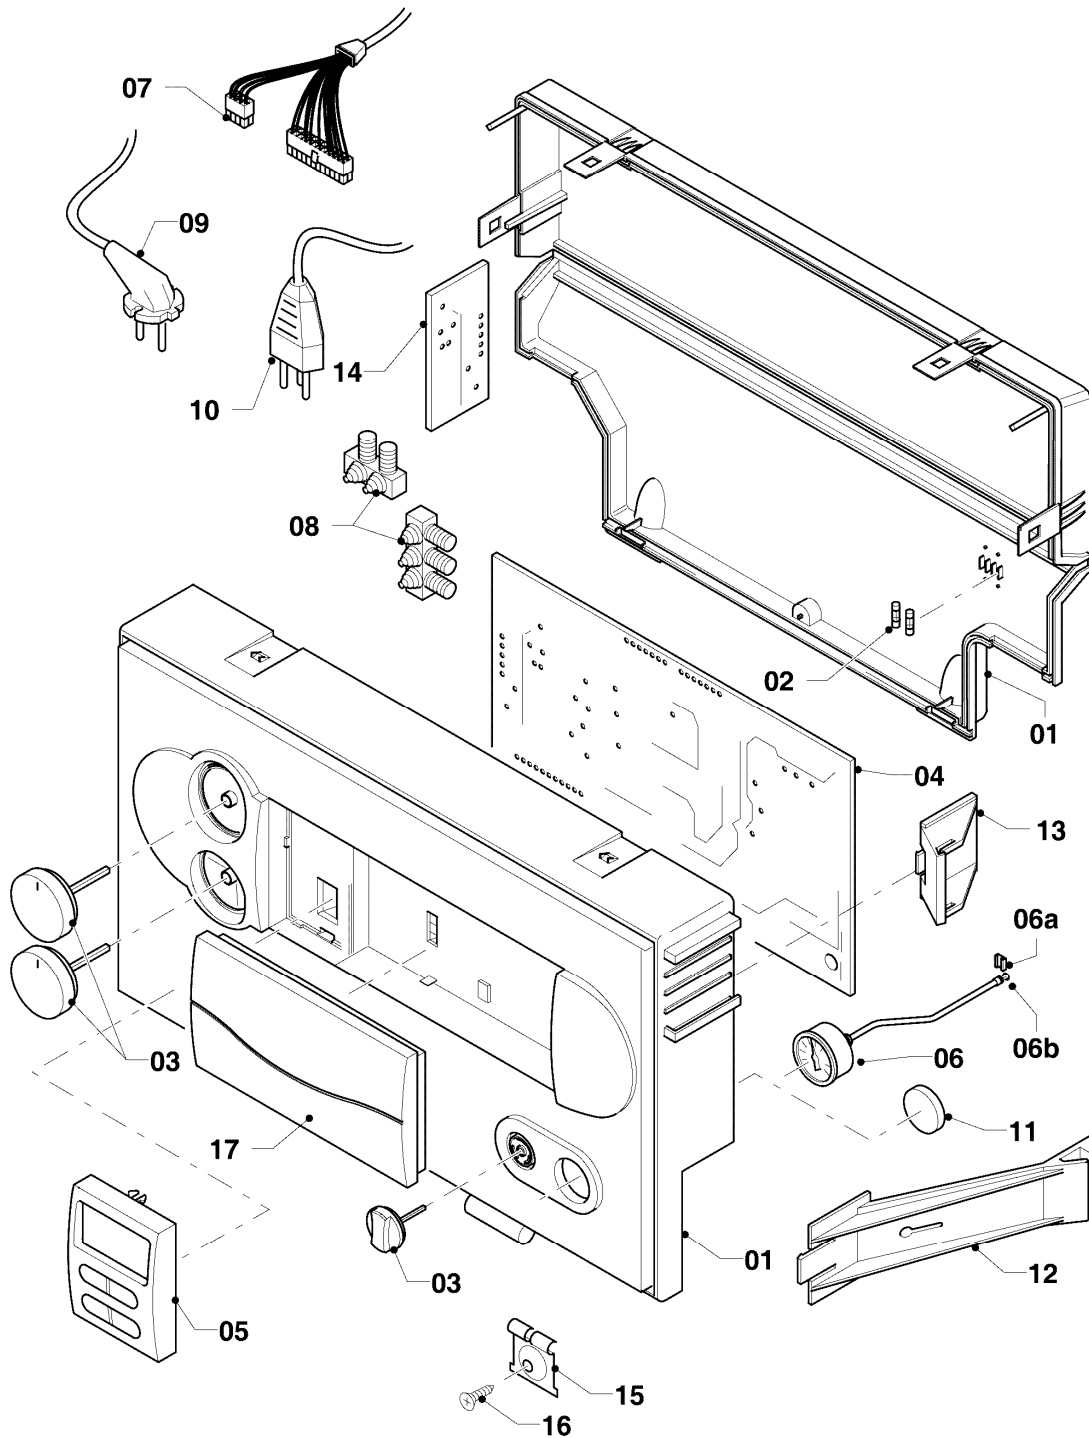

Gas-Wandheizgerät ecoTEC VCW Brennwert

VCW 196/3-5 R3

12 - Schaltkasten

02-12-048.04

-> zum Ersatzteilkauf bei www.loebbeshop.de <-

Gas-Wandheizgerät ecoTEC VCW Brennwert

VCW 196/3-5 R3

12 - Schaltkasten

Pos.	Teilenummer	Beschreibung	Hinweis, Bemerkung
01	0020037661	Gehäuse (Performance, weiß)	mit Pos. 02, 03
02	0020067507	Sicherung 2,0 A T2H (10 St.)	2,0 AT
03	0020037662	Knopf weiß, Set a 3 St.	
04	0020092478	Leiterplatte	
05	0020056562	Display (weiß)	
06	180982	Manometer	mit Pos. 06a, 06b
06a	0020107709	Halter	
06b	981155	O-Ring (10 St.)	
07	193586	Kabelbaum	Gerät
07	0020128697	Kabelbaum	Hydraulik
08	078533	Zugentlaster, Set	
09	193591	Anschlussschnur	
10	-	-	Position entfällt für diese Geräte
11	-	-	Position entfällt für diese Geräte
12	-	-	Position entfällt für diese Geräte
13	193583	Abstandshalter (2 St.)	
14	-	-	Position entfällt für diese Geräte
15	0020020025	Halter Schaltkasten, Set a 2 St.	mit Pos. 16
16	0020107695	Schraube (10 St.)	
17	0020130231	Abdeckung Reglerschacht, weiss	

-> zum Ersatzteilkauf bei www.loebbeshop.de <-