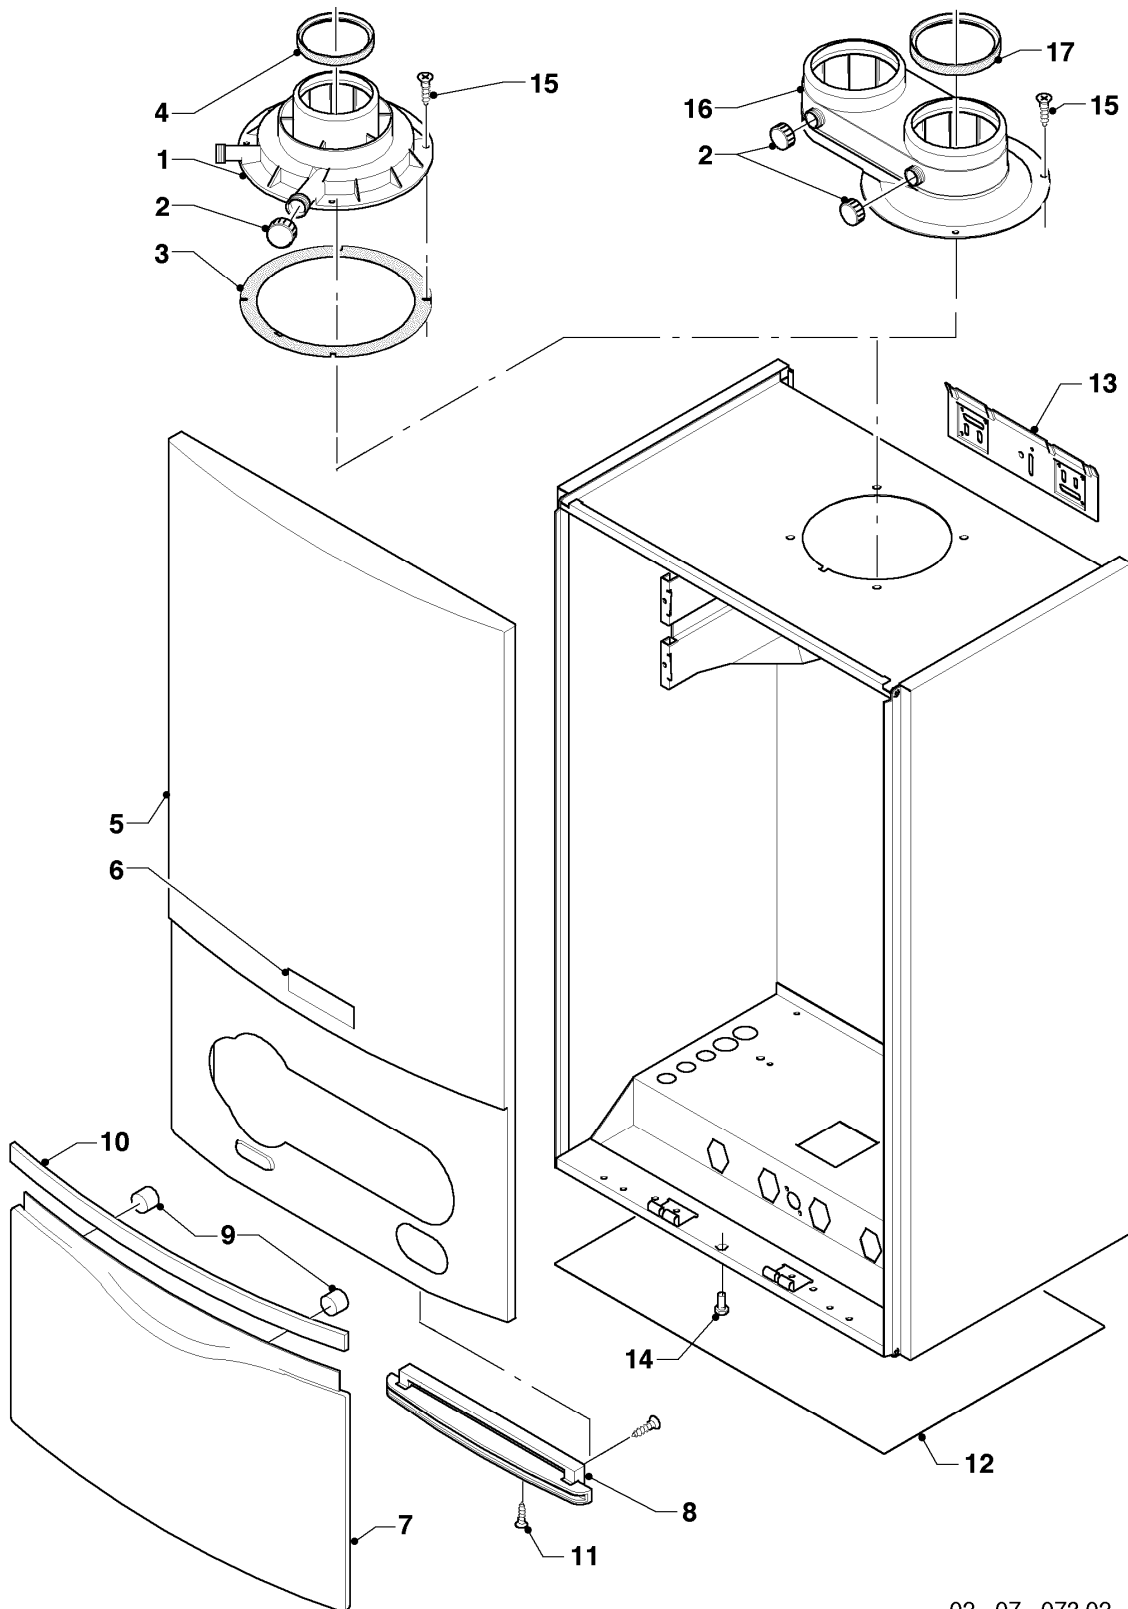

Gas-Wandheizgerät ecoTEC VCW Brennwert

VCW 196/3-5 R3

07 - Verkleidungsteile

02 - 07 - 073.02

-> zum Ersatzteilkauf bei www.loebbeshop.de <-

Gas-Wandheizgerät ecoTEC VCW Brennwert

VCW 196/3-5 R3

07 - Verkleidungsteile

Pos.	Teilenummer	Beschreibung	Hinweis, Bemerkung
01	180932	Adapter (60/100)	mit Pos. 02, 03, 04
02	147392	Kappe (5 St.)	
03	981232	Dichtung (Zellgummi)	
04	981233	Dichtung, Lippendichtring EPDM (DN 60)	
05	180935	Verkleidung	mit Pos. 06, 07, 08, 09, 10, 11
06	118096	Firmenschild (alle Typen)	
07	180940	Deckel	mit Pos. 09, 10, 11
08	180944	Scharnier	mit Pos. 11
09	-	-	180941 ist nicht mehr lieferbar, Ersatz siehe Pos. 10
10	180942	Griff (weiß)	mit Pos. 09
11	193538	Schraube (10 St.)	
12	0020046864	Deckel	
13	180987	Halter	
13	0020130588	Befestigungssatz (Schrauben + Dübel)	nicht dargestellt
14	105839	Sechskantschraube (10 St.)	
15	500046	Blechschrabe	
16	-	-	Position entfällt für diese Geräte
17	-	-	Position entfällt für diese Geräte

-> zum Ersatzteilkauf bei www.loebbeshop.de <-