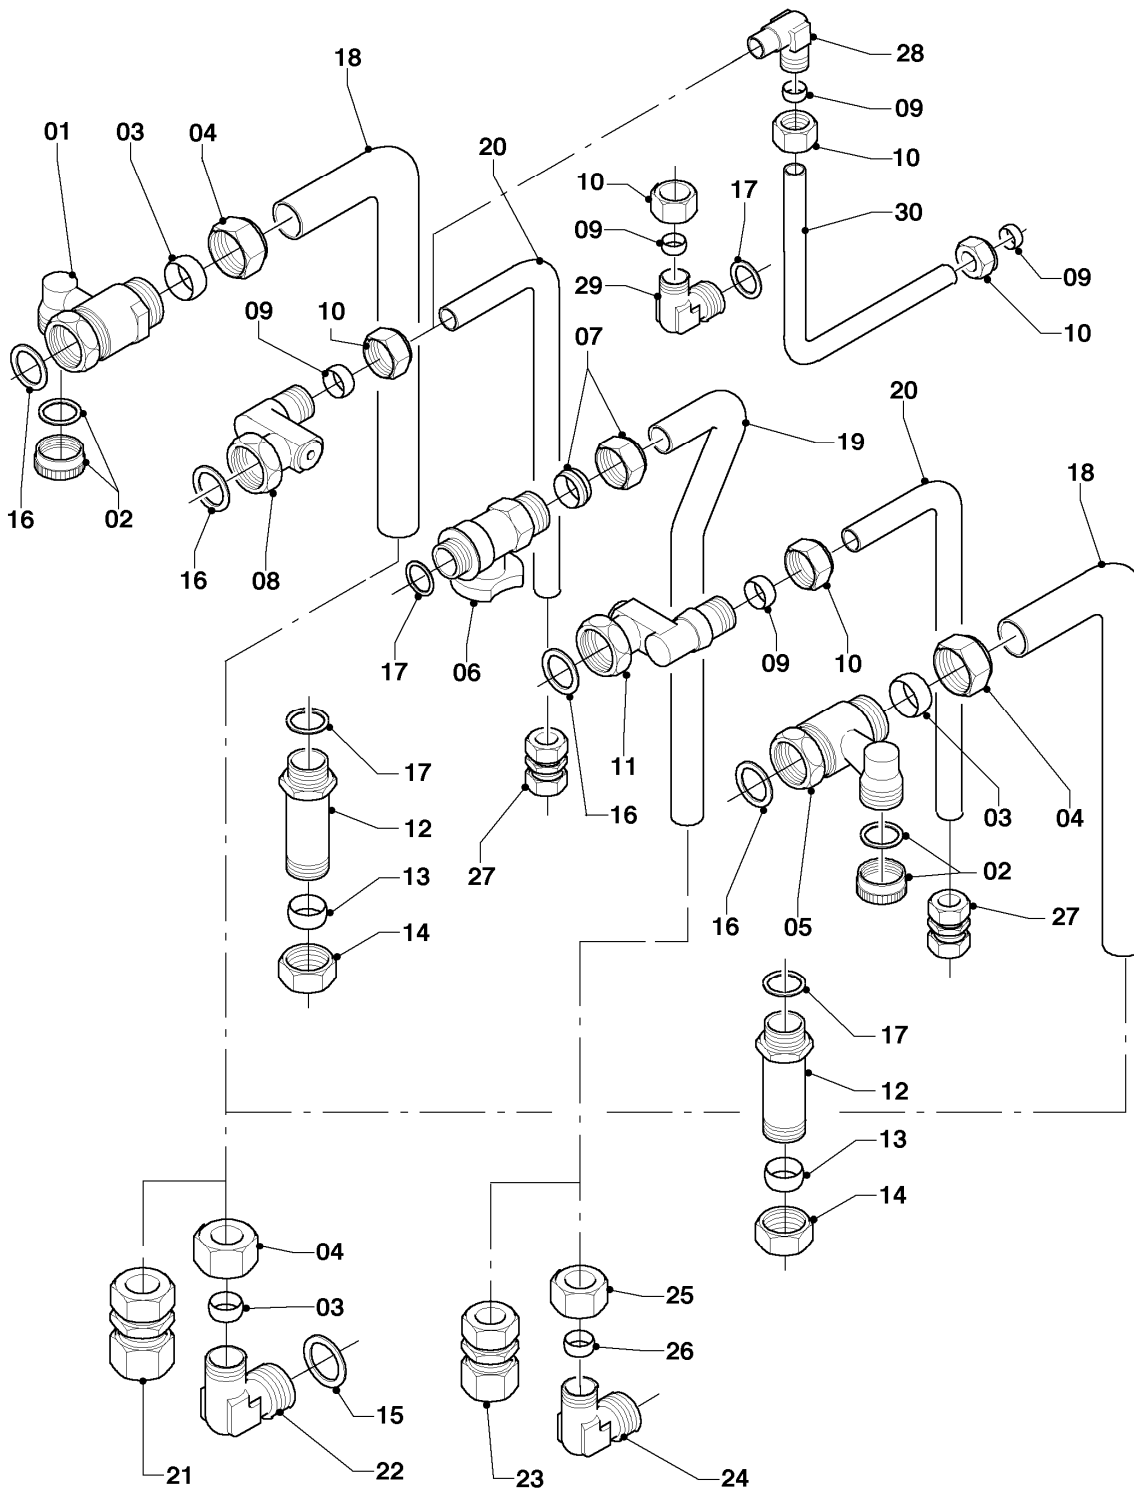

Gas-Wandheizgerät ecoTEC VCW Brennwert

VCW 196/3-5 R3

08d - Hydraulikteile (Austausch ohne Gas- u. Wartungshahn)

02 - 08 - 158

-> zum Ersatzteilkauf bei www.loebbeshop.de <-

Gas-Wandheizgerät ecoTEC VCW Brennwert

VCW 196/3-5 R3

08d - Hydraulikteile (Austausch ohne Gas- u. Wartungshahn)

Pos.	Teilenummer	Beschreibung	Hinweis, Bemerkung
01	0020057190	Ventil, li	mit Pos. 02 - 04, 16
02	0020057200	Kappe, Wartungshahn	
03	980603	Dichtung	
04	111246	Mutter	
05	0020057191	Ventil, re	mit Pos. 02 - 04, 16
06	0020057192	Gasventil	mit Pos. 07, 17
07	0020057201	Mutter, Gasventil	
08	0020057193	Anschluß (WW)	mit Pos. 09, 10, 16
09	980410	Dichtring	
10	111328	Überwurfmutter	
11	0020057194	Ventil (KW)	mit Pos. 09, 10, 16
12	-	-	Position entfällt für diese Geräte
13	-	-	Position entfällt für diese Geräte
14	-	-	Position entfällt für diese Geräte
15	0020107800	Rechteckdichtring (10 St.)	
16	981140	Rechteckdichtring 3/4 (10 St.)	
17	981142	Rechteckdichtring (10 St.)	
18	0020057203	Rohr, HW vernickelt	mit Pos. 03
19	0020057202	Rohr, Gas vernickelt	mit Pos. 07
19	0020100819	Rohr, Gas (unvernickelt)	
20	0020057211	Rohr, BW vernickelt	mit Pos. 09
21	0020057206	Verschraubung, Quetsch 22xG3/4	
22	0020057205	Verschraubung, Winkel HV-HR	mit Pos. 03, 04, 15
23	0020057207	Verschraubung, Quetsch 15xR1/2	
24	0020057204	Verschraubung, Winkel Gas	mit Pos. 25, 26
25	-	-	nicht einzeln lieferbar
26	-	-	nicht einzeln lieferbar
27	0020057210	Verschraubung, Quetsch	
28	0020057208	Verschraubung, Winkel BW d:15	mit Pos. 09, 10
29	0020057209	Verschraubung, Winkel BW R1/2xd:15	mit Pos. 09, 10, 17
30	0020057199	Rohr, BW vernickelt	mit Pos. 09 (2x)

-> zum Ersatzteilkauf bei www.loebbeshop.de <-