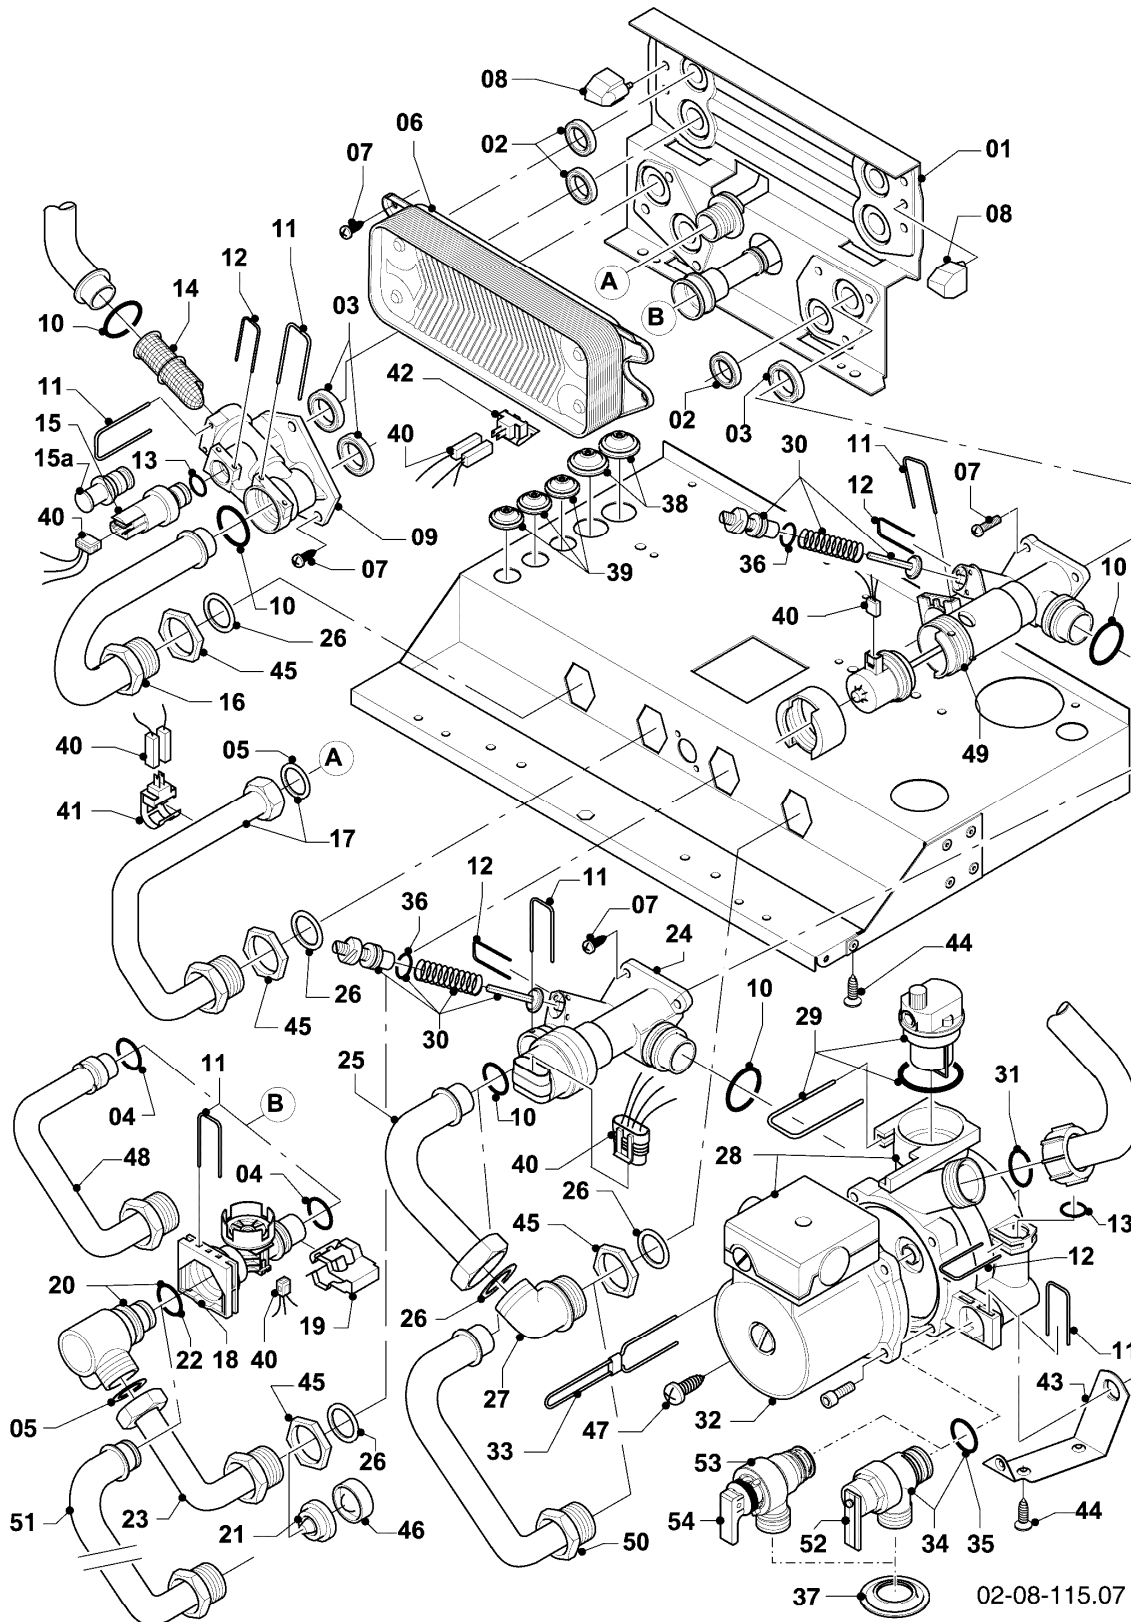

Gas-Wandheizgerät ecoTEC VCW Brennwert

VCW 196/3-5 R3

08 - Hydraulikteile (Hydroblock)

-> zum Ersatzteilkauf bei www.loebbeshop.de <-

Gas-Wandheizgerät ecoTEC VCW Brennwert

VCW 196/3-5 R3

08 - Hydraulikteile (Hydroblock)

Pos.	Teilenummer	Beschreibung	Hinweis, Bemerkung
01	178965	Hydroplatte	mit Pos. 02, 03, 04, 05, 07, 08, 10, 19, 22, 26, 44
02	178969	Rechteckdichtring (10 St.)	
03	193535	Rechteckdichtring (10 St.)	
04	178991	O-Ring (10 St.)	
05	981142	Rechteckdichtring (10 St.)	
06	178973	Wärmetauscher BW (20 Platten)	mit Pos. 02, 07
07	178967	Schraube M5 x 18 mm (10 St.)	
08	193536	Führung, Set a 2 St.	
09	0020140559	Anschluss, Vorlauf (Kunststoff)	VCW 196/3-5 R3, mit Pos. 03, 07, 10, 11, 12, 13, 14, 15a
09	0020140559	Anschluss, Vorlauf (Kunststoff)	VCW 196/3-5 R3, mit Pos. 03, 07, 10, 11, 12, 13, 14, 15a
09	0020140559	Anschluss, Vorlauf (Kunststoff)	VCW 246/3-5 R 3, mit Pos. 03, 07, 10, 11, 12, 13, 14, 15a
10	193537	O-Ring (10 St.)	
11	178992	Klammer (10 St.)	
12	0020107694	Klammer (5 St.)	
13	178993	O-Ring (10 St.)	
14	179030	Sieb	mit Pos. 10, 11
15	0020059717	Fühler (Wasserdrucksensor)	mit Pos. 12, 13
15a	-	-	nicht einzeln lieferbar, siehe Pos. 09
16	179033	Rohr	mit Pos. 10, 26
17	179034	Rohr W-W	mit Pos. 26
18	178988	Flügelrad (Aqua-Sensor)	mit Pos. 04, 11, 19, 22
19	178966	Klammer (Blech)	
20	179032	Anschlussstück	mit Pos. 05, 11, 22
21	012984	Wassermengenbegrenzer 7,3l/min	VCW 196/3-5 R3, 7,3 l
21	0020100830	Wassermengenbegrenzer HT 7,5 l/min(blau)	VCW 196/3-5 R3, 7,5 HT
21	0020041890	Wassermengenbegrenzer HT 12l/min	VCW 246/3-5 R 3, 12,0 HT
22	981163	O-Ring (10 St.)	
23	179037	Rohr	mit Pos. 05, 21, 26, 46
24	0020020015	Vorrangumschaltventil mit Bypass	VCW 196/3-5 R3, mit Pos. 02, 03, 07, 10, 11

-> zum Ersatzteilkauf bei www.loebbeshop.de <-