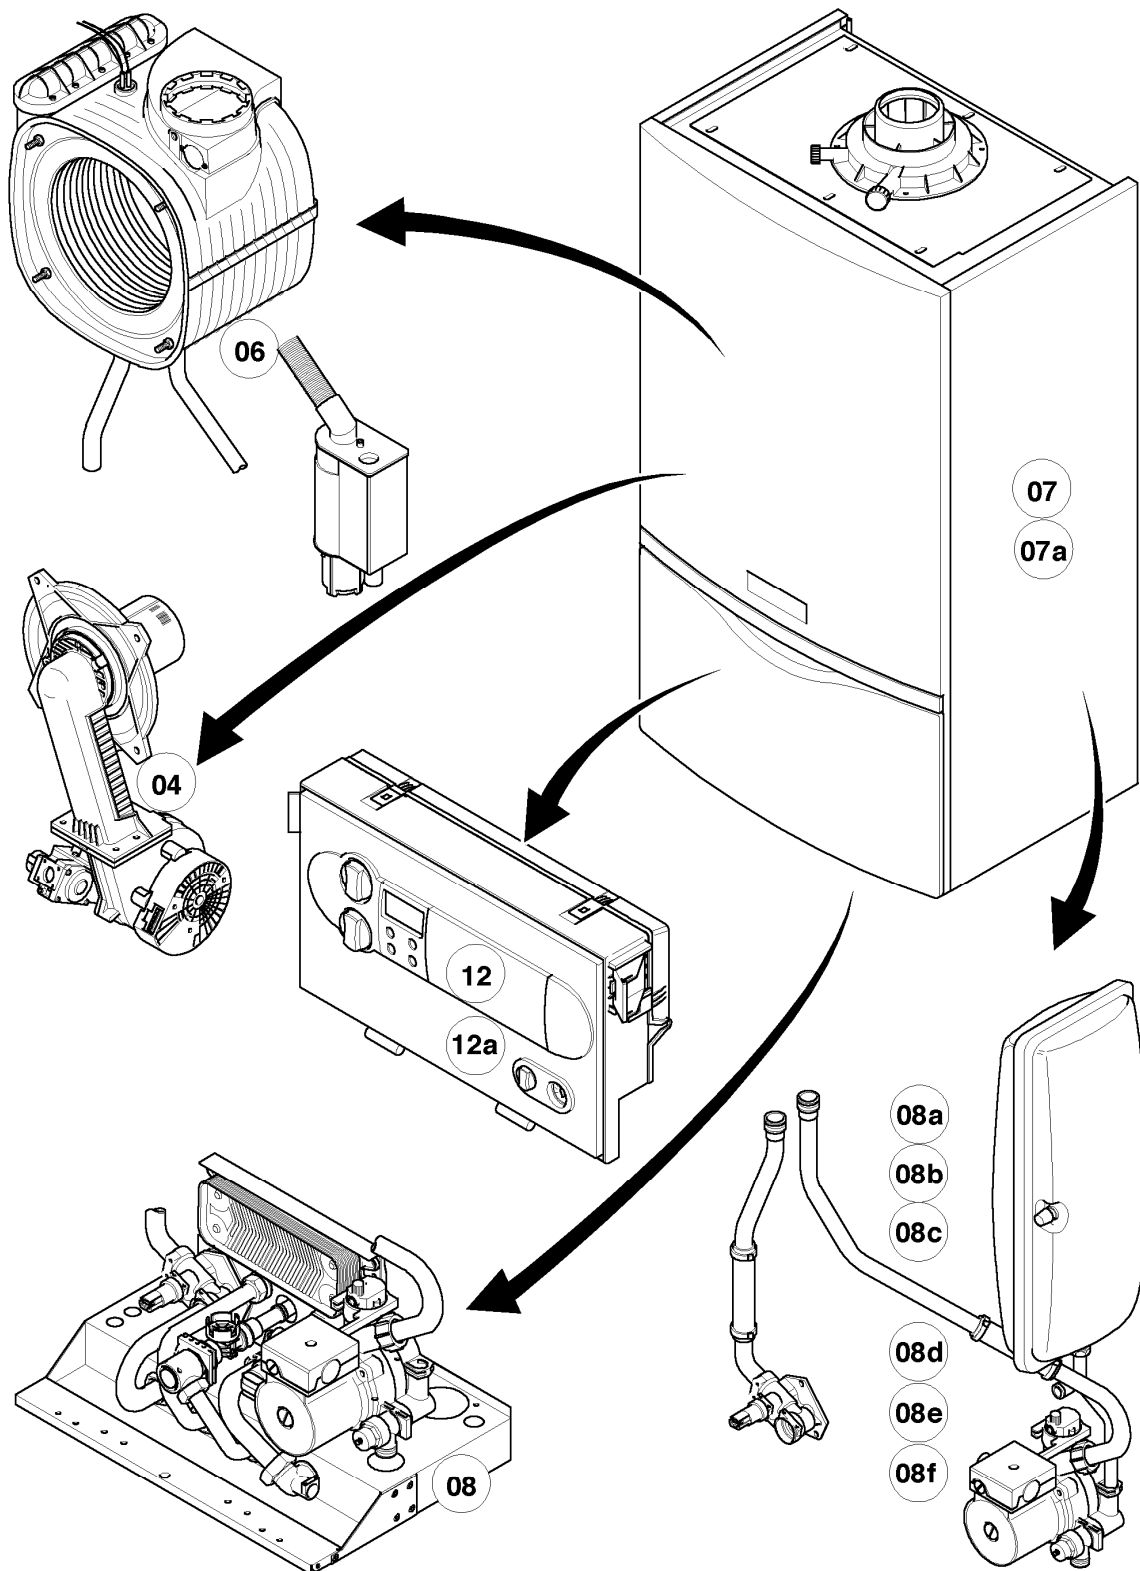

Gas-Wandheizgerät ecoTEC VCW Brennwert

VCW 196/3-5 R3

Baugruppenübersicht

02 - 00 - 077.04

-> zum Ersatzteilkauf bei www.loebbeshop.de <-

Gas-Wandheizgerät ecoTEC VCW Brennwert

VCW 196/3-5 R3

Baugruppenübersicht

VCW 196/3-5 R3

04 - Brenner

Pos.	Teilenummer	Beschreibung	Hinweis, Bemerkung
01	049324	Brenner	VCW 196/3-5 R3, mit Pos. 02, 03
02	981103	Dichtung Brenner	
03	105900	Linsenschraube (10 St.)	
04	0020026537	Mutter (5 St.)	
05	161245	Schauglas	
06	090709	Elektrode (Zündung)	mit Pos. 07, 08
07	981330	Dichtung, Zündelektrode	
08	118883	Flachkopfschraube ISO 7045	
09	193590	Zündkabel	
09	0020075412	Stecker (Zündung)	nicht dargestellt
10	193593	Gebälse	mit Pos. 11, 12
11	981104	Dichtung	
12	193594	Dichtung	
13	0020038562	Gasarmatur	VCW 196/3-5 R3, mit Pos. 11, 14, 29
14	981142	Rechteckdichtring (10 St.)	
16	193586	Kabelbaum	
17	193595	Isolierplatte	mit Pos. 02, 03
18	-	-	nicht einzeln lieferbar, siehe Pos. 30
19	0020107727	Dichtung	
20	193597	Schraube (10 St.)	
21	0020025929	Dichtungssatz (Brennerflansch)	mit Pos. 07
22	0020041163	Frischluftrrohr	VCW 196/3-5 R3, mit Pos. 23
23	981111	Dichtung	
24	103405	Halter	
25	235756	Blechschrabe (ST 4,8x19)	
26	-	-	nicht einzeln lieferbar, siehe Pos. 30
27	-	-	Position entfällt für diese Geräte
28	0020010868	Adapter (Gasarmatur)	
29	982319	O-Ring 'D'	
30	0020010867	Flansch, mit Krümmer	mit Pos. 02, 03, 04, 05, 07, 08, 12, 14, 17, 19, 20, 21
31	-	-	Position entfällt für diese Geräte
32	0020046862	Rohr	mit Pos. 28
33	509685	Schraube (10 St.)	
34	-	-	Position entfällt für diese Geräte