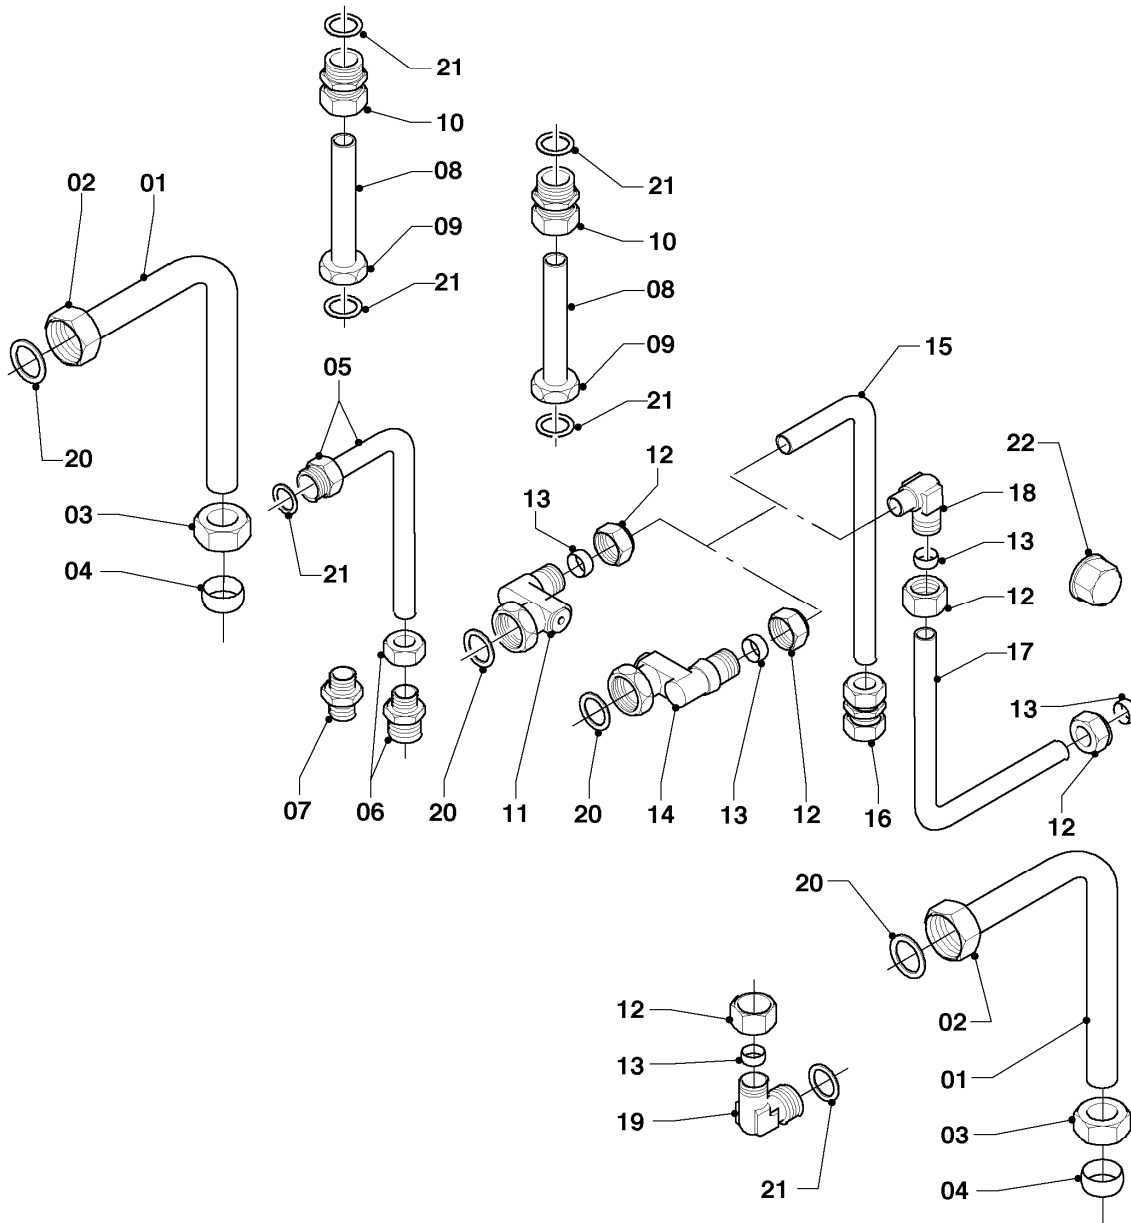

Gas-Wandheizgerät ecoTEC VCW Brennwert

VCW 196/3-5 R3

08c - Hydraulikteile (Austausch mit Gas- u. Wartungshahn)

02 - 08 - 157

-> zum Ersatzteilkauf bei www.loebbeshop.de <-

Gas-Wandheizgerät ecoTEC VCW Brennwert

VCW 196/3-5 R3

08c - Hydraulikteile (Austausch mit Gas- u. Wartungshahn)

Pos.	Teilenummer	Beschreibung	Hinweis, Bemerkung
01	0020057197	Rohr, HW vernickelt	mit Pos. 02, 20
02	111394	Überwurfmutter	
03	080177	Mutter	
04	080184	Schneidring	
05	0020057198	Rohr, Gas vernickelt	mit Pos. 21
06	083408	Quetschverschraubung R 1/2	
07	0020057195	Anschluß, Gas R 3/4 x G1/2	
08	-	-	Position entfällt für diese Geräte
09	-	-	Position entfällt für diese Geräte
10	-	-	Position entfällt für diese Geräte
11	0020057193	Anschluß (WW)	mit Pos. 12, 13, 20
12	111328	Überwurfmutter	
13	980410	Dichtring	
14	0020057194	Ventil (KW)	mit Pos. 12, 13, 20
15	0020057211	Rohr, BW vernickelt	mit Pos. 13
16	0020057210	Verschraubung, Quetsch	
17	0020057199	Rohr, BW vernickelt	mit Pos. 13
18	0020057208	Verschraubung, Winkel BW d:15	mit Pos. 12, 13
19	0020057209	Verschraubung, Winkel BW R1/2xd:15	mit Pos. 12, 13, 21
20	981140	Rechteckdichtring 3/4 (10 St.)	
21	981142	Rechteckdichtring (10 St.)	
22	0020057196	Kappe, 1/2	

-> zum Ersatzteilkauf bei www.loebbeshop.de <-