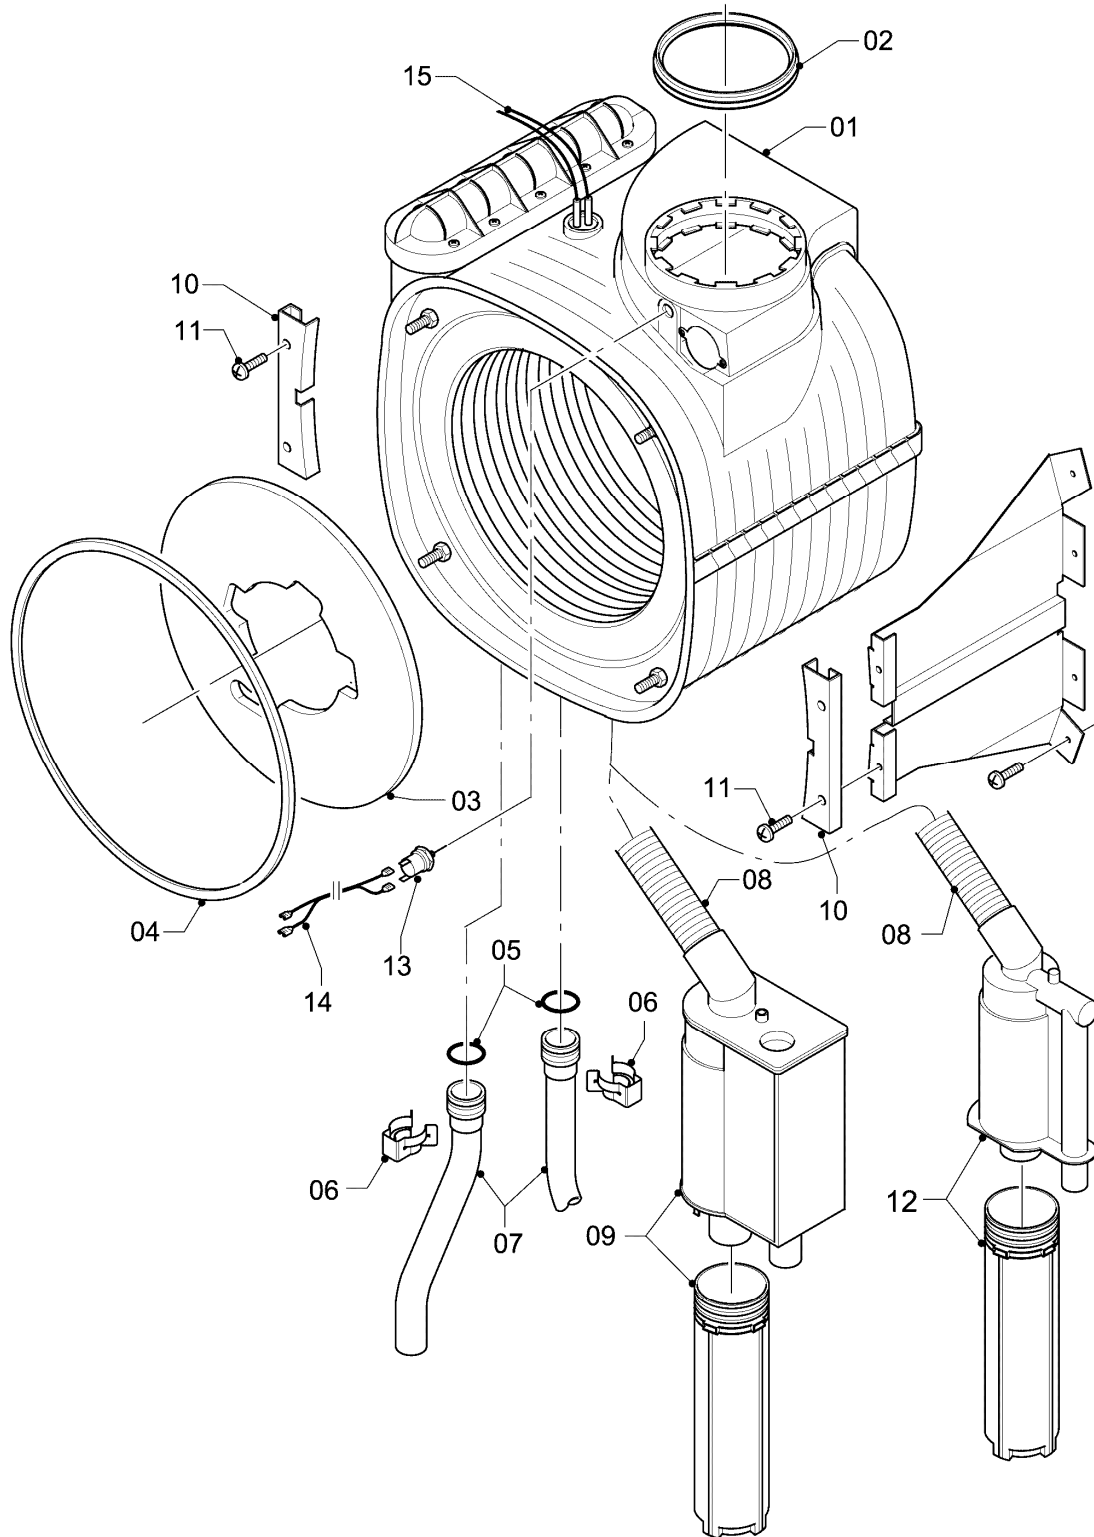

Gas-Wandheizgerät ecoTEC VCW Brennwert

VCW 196/3-5 R3

06 - Wärmetauscher

02-06-046.04

-> zum Ersatzteilkauf bei www.loebbeshop.de <-

Gas-Wandheizgerät ecoTEC VCW Brennwert

VCW 196/3-5 R3

06 - Wärmetauscher

Pos.	Teilenummer	Beschreibung	Hinweis, Bemerkung
01	0020018181	Wärmetauscher HW	VCW 196/3-5 R3, mit Pos. 02, 03, 04, 05, 06
01	0020093190	Isolierung 16 mm	für Wärmetauscher, nicht dargestellt
02	981227	Dichtung EPDM (DN 80)	
03	193595	Isolierplatte	
04	0020025929	Dichtungssatz (Brennerflansch)	
05	103415	O-Ring (10 St.)	
06	103417	Klammer (10 St.)	
07	-	-	siehe Baugruppe 08a
08	-	-	nicht einzeln lieferbar, siehe Pos. 12
09	-	-	Position entfällt für diese Geräte
10	180989	Halter, Set a 2 St.	mit Pos. 11
11	178968	Schraube (10 St.)	
12	180984	Siphon	mit Pos. 08
12	0020077919	O-Ring (5 St.)	nicht dargestellt, Syphon unten
13	-	-	Position entfällt für diese Geräte
14	-	-	Position entfällt für diese Geräte
15	0020052332	Kabel Sensor	

-> zum Ersatzteilkauf bei www.loebbeshop.de <-