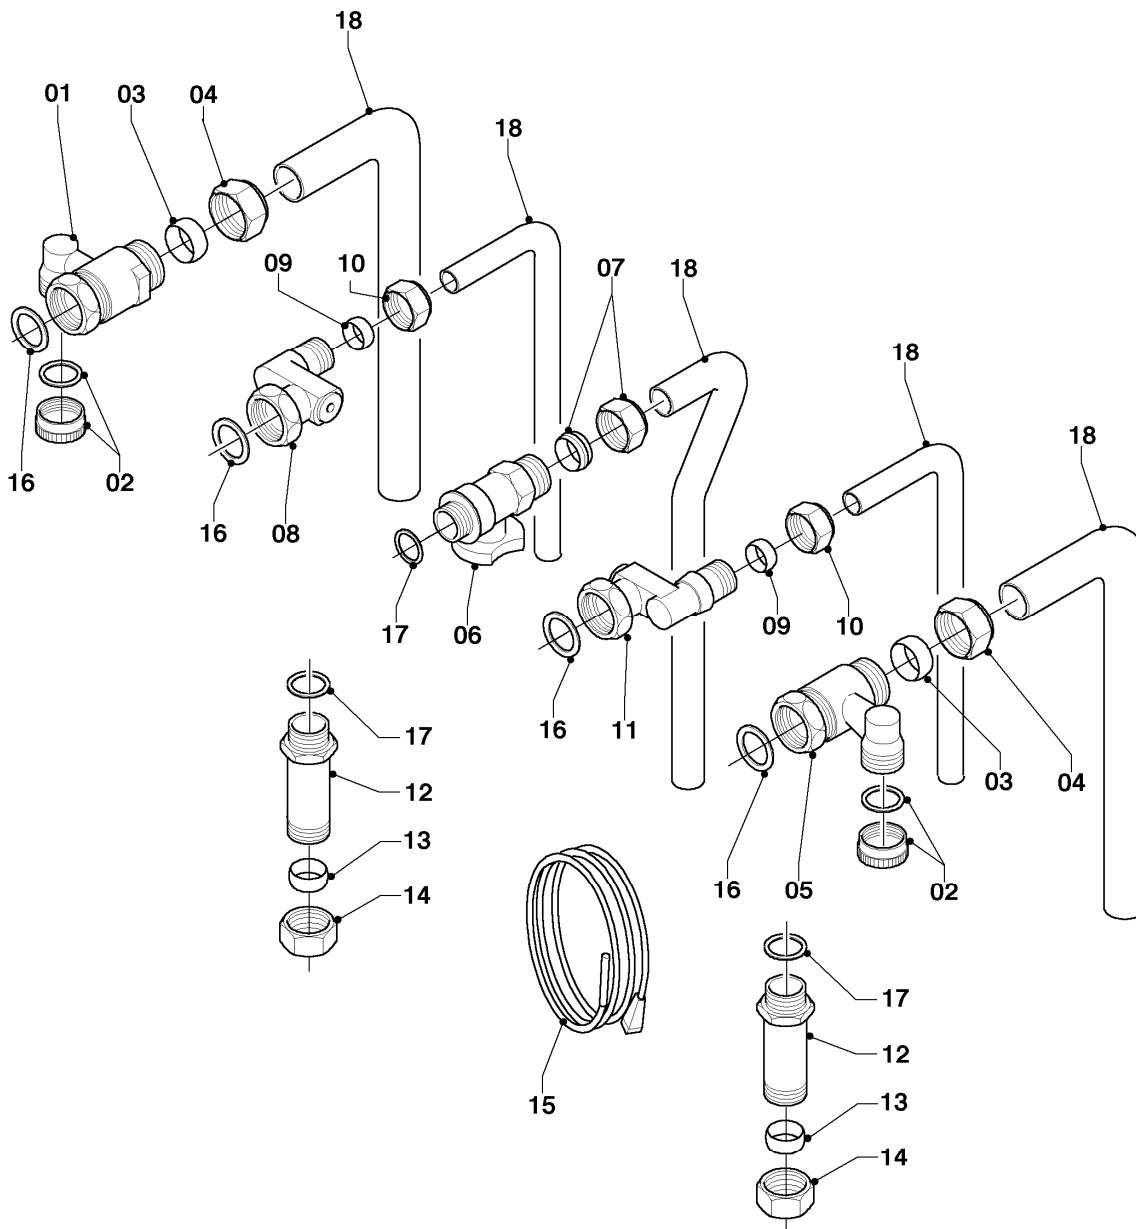

Gas-Wandheizgerät ecoTEC VCW Brennwert

VCW 196/3-5 R3

08b - Hydraulikteile (Anschlußzubehör)

02 - 08 - 156

-> zum Ersatzteilkauf bei www.loebbeshop.de <-

Gas-Wandheizgerät ecoTEC VCW Brennwert

VCW 196/3-5 R3

08b - Hydraulikteile (Anschlußzubehör)

Pos.	Teilenummer	Beschreibung	Hinweis, Bemerkung
01	0020057190	Ventil, li	mit Pos. 02 - 04, 16
02	0020057200	Kappe, Wartungshahn	
03	980603	Dichtung	
04	111246	Mutter	
05	0020057191	Ventil, re	mit Pos. 02 - 04, 16
06	0020057192	Gasventil	mit Pos. 07, 17
07	0020057201	Mutter, Gasventil	
08	0020057193	Anschluß (WW)	mit Pos. 09, 10, 16
09	980410	Dichtring	
10	111328	Überwurfmutter	
11	0020057194	Ventil (KW)	mit Pos. 09, 10, 16
12	-	-	Position entfällt für diese Geräte
13	-	-	Position entfällt für diese Geräte
14	-	-	Position entfällt für diese Geräte
15	-	-	Position entfällt für diese Geräte
16	981140	Rechteckdichtring 3/4 (10 St.)	
17	981142	Rechteckdichtring (10 St.)	
18	-	-	nicht einzeln lieferbar

-> zum Ersatzteilkauf bei www.loebbeshop.de <-