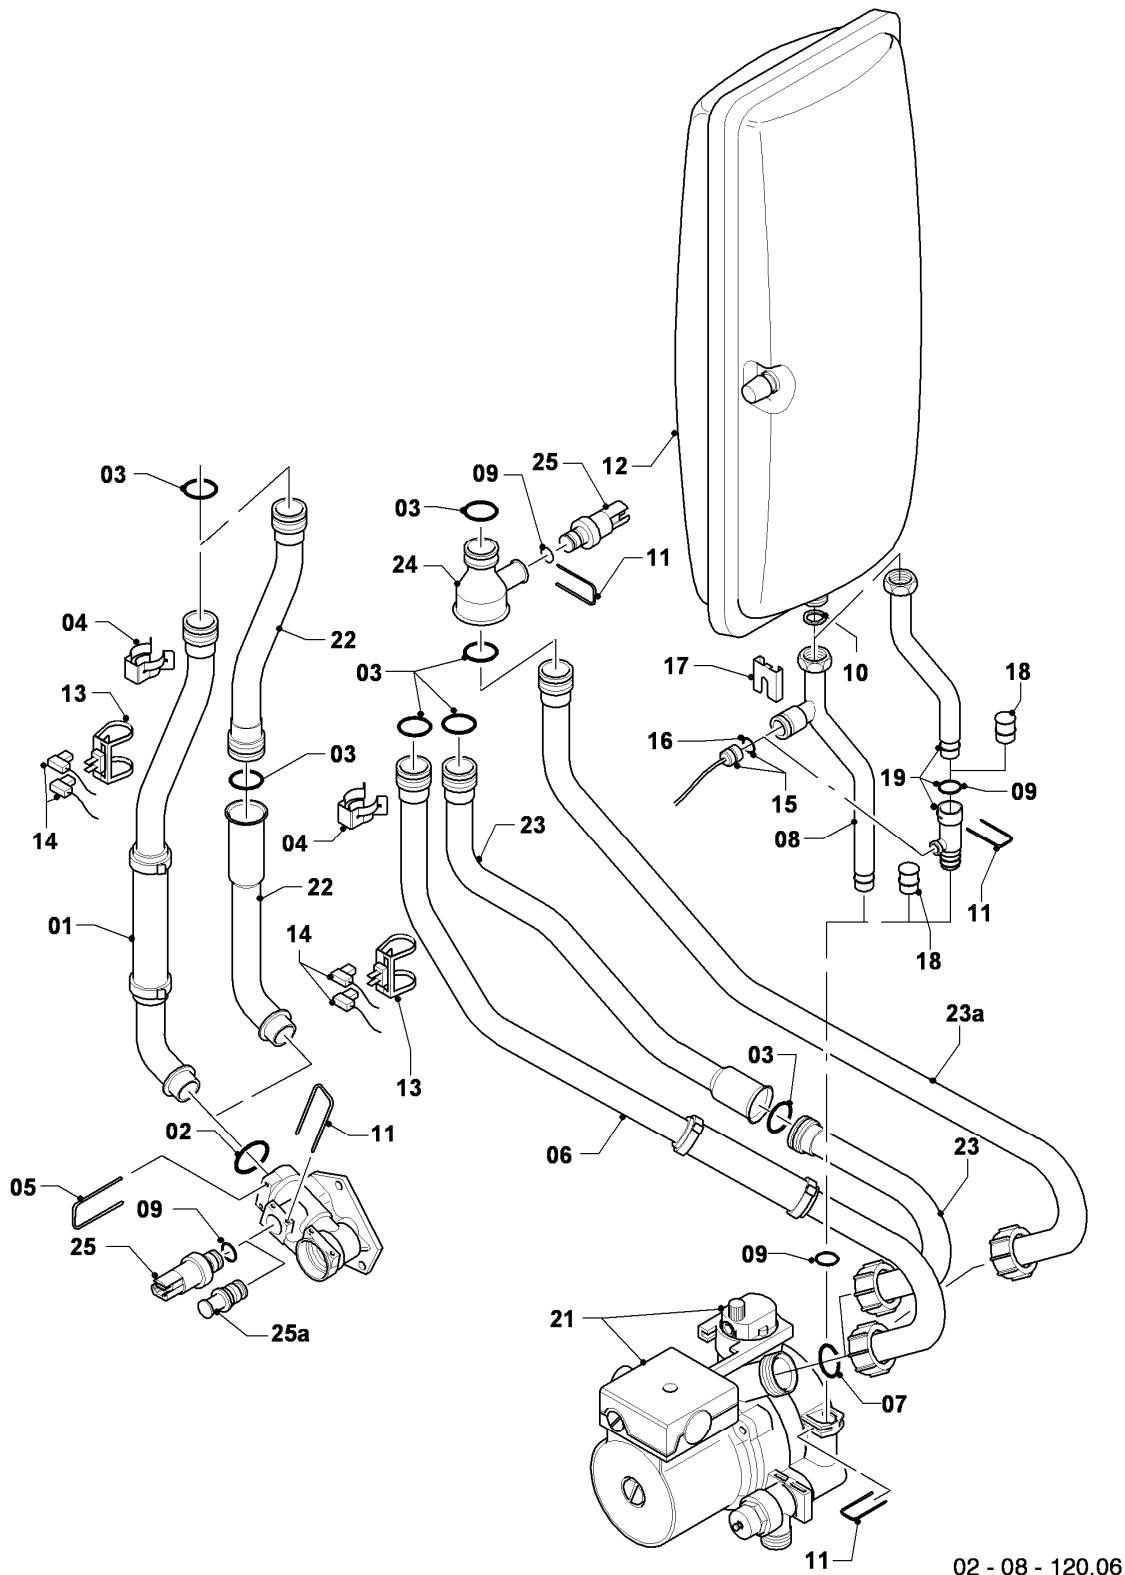

Gas-Wandheizgerät ecoTEC VCW Brennwert

VCW 196/3-5 R3

08a - Hydraulikteile

02 - 08 - 120.06

-> zum Ersatzteilkauf bei www.loebbeshop.de <-

Gas-Wandheizgerät ecoTEC VCW Brennwert

VCW 196/3-5 R3

08a - Hydraulikteile

Pos.	Teilenummer	Beschreibung	Hinweis, Bemerkung
01	-	-	180946 nicht mehr lieferbar, siehe Pos. 22
02	193537	O-Ring (10 St.)	
03	103415	O-Ring (10 St.)	
04	103417	Klammer (10 St.)	
05	178992	Klammer (10 St.)	
06	-	-	180948 nicht mehr lieferbar, Ersatz siehe Pos. 23a
07	193539	O-Ring (10 St.)	
08	-	-	Position entfällt für diese Geräte
09	178993	O-Ring (10 St.)	
10	981149	Rechteckdichtring (10 St.)	
11	0020107694	Klammer (5 St.)	
12	181051	Ausdehnungsgefäß 10 ltr.	
13	193592	Fühler (NTC, 19mm)	
14	193586	Kabelbaum	
15	180982	Manometer	
16	981155	O-Ring (10 St.)	
17	0020107709	Halter	
18	-	-	Position entfällt für diese Geräte
19	0020025045	Rohr	mit Pos. 10, 11, 16, 17
20	-	-	Position entfällt für diese Geräte
21	0020059306	Pumpe	
22	0020068956	Rohr (Teleskop)	mit Pos. 02, 03
23	-	-	nicht mehr lieferbar, siehe Pos. 23a
23a	0020068958	Rohr	mit Pos. 03, 04, 07, 09, 11, 24, 25a
24	0020087657	Adapter	mit Pos. 03, 09, 11, 25a
25	0020059717	Fühler (Wasserdrucksensor)	mit Pos. 09, 11
25a	-	-	nicht einzeln lieferbar, siehe Pos. 23a, 24

-> zum Ersatzteilkauf bei www.loebbeshop.de <-