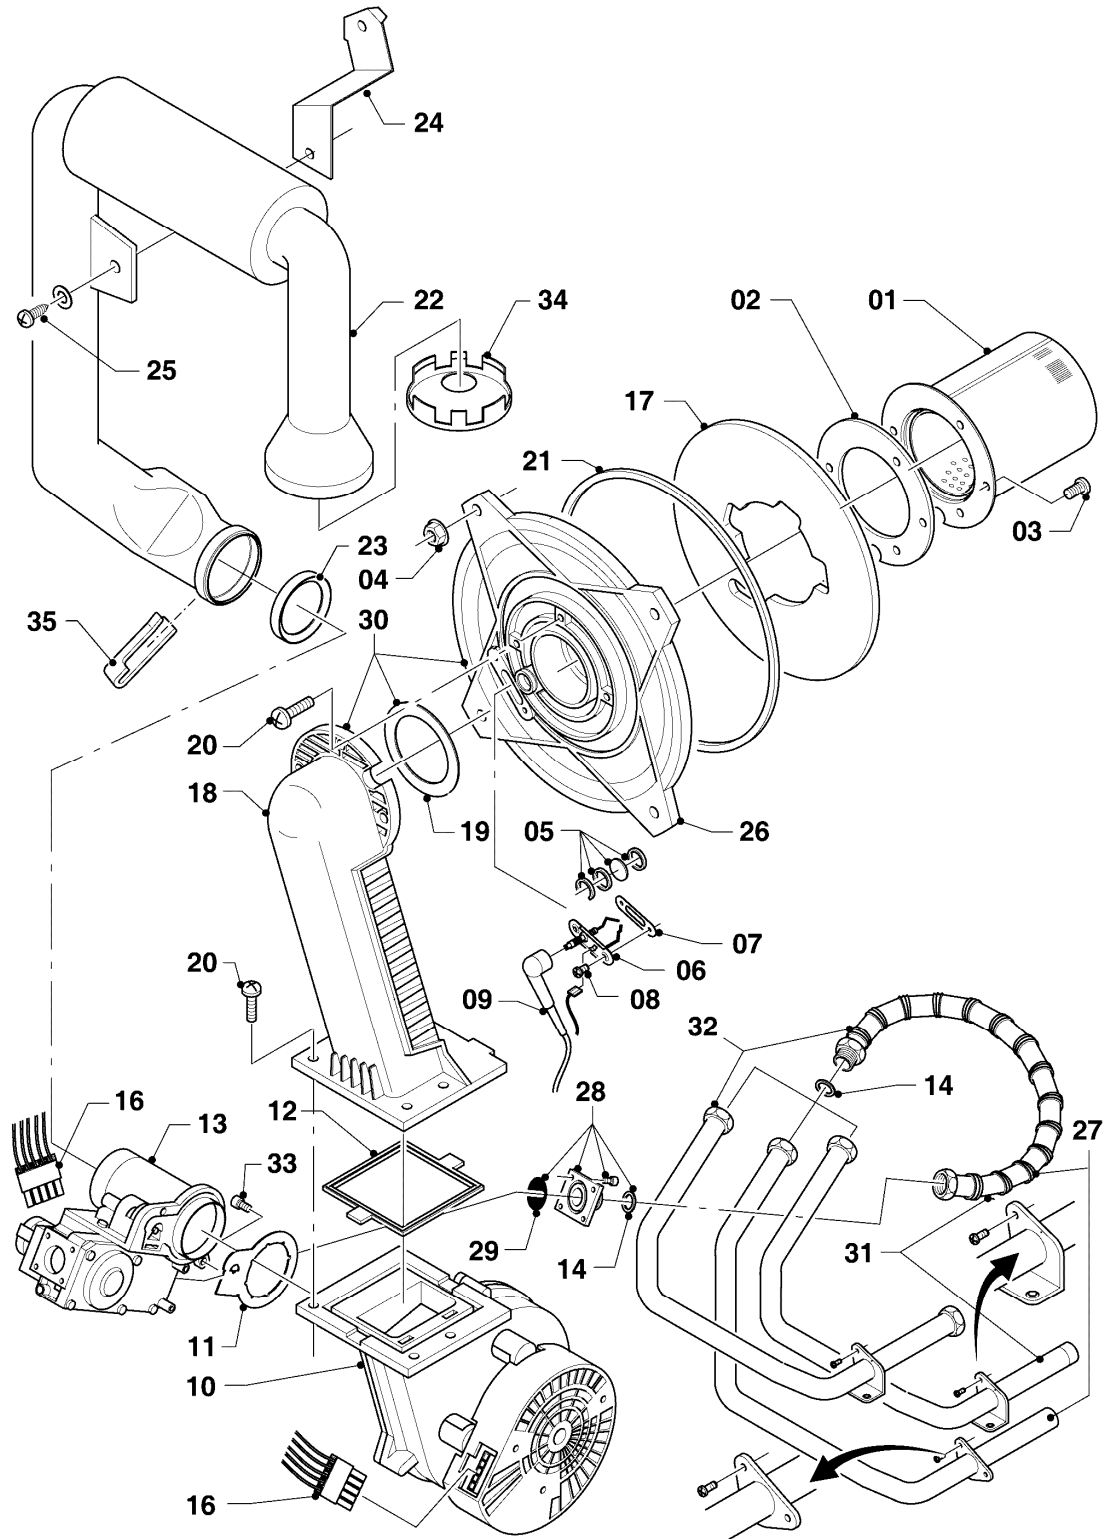

Gas-Wandheizgerät ecoTEC VCW Brennwert

VCW 196/3-5 R3

04 - Brenner

02-04-038.07

-> zum Ersatzteilkauf bei www.loebbeshop.de <-

Gas-Wandheizgerät ecoTEC VCW Brennwert

VCW 196/3-5 R3

04 - Brenner

Pos.	Teilenummer	Beschreibung	Hinweis, Bemerkung
01	049324	Brenner	VCW 196/3-5 R3, mit Pos. 02, 03
02	981103	Dichtung Brenner	
03	105900	Linsenschraube (10 St.)	
04	0020026537	Mutter (5 St.)	
05	161245	Schauglas	
06	090709	Elektrode (Zündung)	mit Pos. 07, 08
07	981330	Dichtung, Zündelektrode	
08	118883	Flachkopfschraube ISO 7045	
09	193590	Zündkabel	
09	0020075412	Stecker (Zündung)	nicht dargestellt
10	193593	Gebälse	mit Pos. 11, 12
11	981104	Dichtung	
12	193594	Dichtung	
13	0020038562	Gasarmatur	VCW 196/3-5 R3, mit Pos. 11, 14, 29
14	981142	Rechteckdichtring (10 St.)	
16	193586	Kabelbaum	
17	193595	Isolierplatte	mit Pos. 02, 03
18	-	-	nicht einzeln lieferbar, siehe Pos. 30
19	0020107727	Dichtung	
20	193597	Schraube (10 St.)	
21	0020025929	Dichtungssatz (Brennerflansch)	mit Pos. 07
22	0020041163	Frischluftrrohr	VCW 196/3-5 R3, mit Pos. 23
23	981111	Dichtung	
24	103405	Halter	
25	235756	Blechschrabe (ST 4,8x19)	
26	-	-	nicht einzeln lieferbar, siehe Pos. 30
27	-	-	Position entfällt für diese Geräte
28	0020010868	Adapter (Gasarmatur)	
29	982319	O-Ring 'D'	
30	0020010867	Flansch, mit Krümmer	mit Pos. 02, 03, 04, 05, 07, 08, 12, 14, 17, 19, 20, 21
31	-	-	Position entfällt für diese Geräte
32	0020046862	Rohr	mit Pos. 28
33	509685	Schraube (10 St.)	
34	-	-	Position entfällt für diese Geräte

-> zum Ersatzteilkauf bei www.loebbeshop.de <-