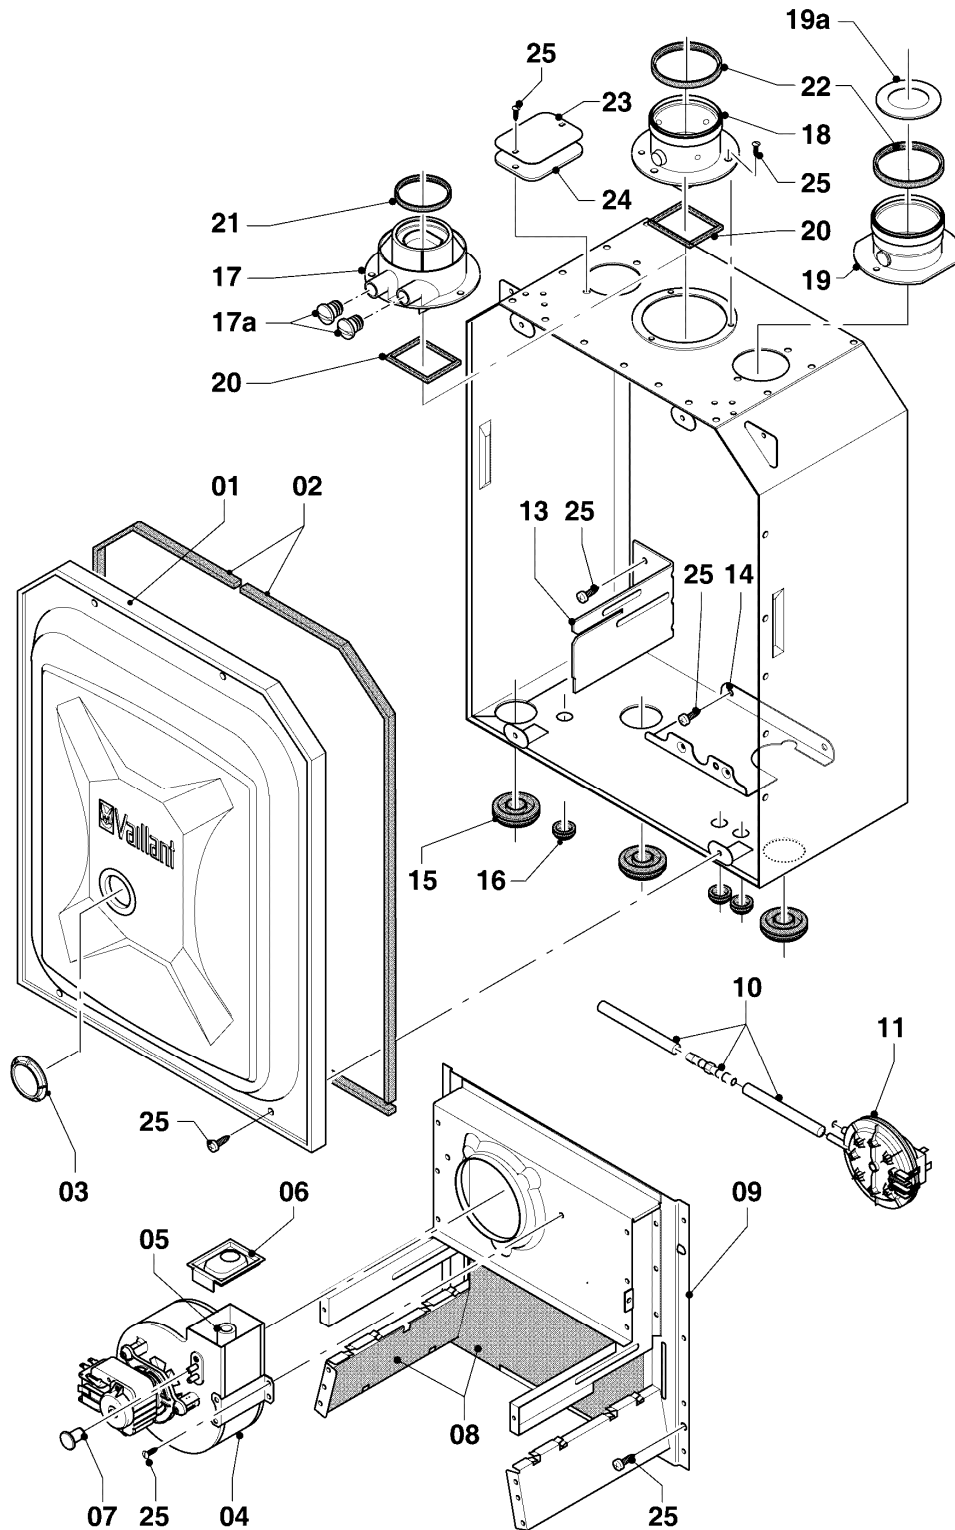

Gas-Wandheizgerät VCW Turbo (incl. turboTEC)

VCW 195/4-5 R1

07b - Unterdruckkammer

02-07-092.02

-> zum Ersatzteilkauf bei www.loebbeshop.de <-

Gas-Wandheizgerät VCW Turbo (incl. turboTEC)

VCW 195/4-5 R1

07b - Unterdruckkammer

Pos.	Teilenummer	Beschreibung	Hinweis, Bemerkung
01	0020068088	Deckel UDK 20/24kW	mit Pos. 02,03,25
02	0020041904	Dichtungssatz Deckel UDK	
03	0020020011	Schauglas (Silikon)	
04	190237	Gebläse	mit Pos. 05,07,25
05	0020080204	Pitotrohr mit Blenden	
06	-	-	Position entfällt für diese Geräte
07	0020020013	Stopfen (5 St.)	
08	075972	Isoliermatte Turbo 20kW (Set)	VCW 195/4-5 R1
09	0020068065	Rückwand mit Isomatte 20kW	VCW 195/4-5 R1, mit Pos. 08,25
10	0020041906	Schlauch Set	
11	0020041905	Druckwächter Huba	mit Pos. 10
13	0020068092	Halter Brenner 20kW	VCW 195/4-5 R1, mit Pos. 25
14	0020068094	Halter Anschlussrohr-Brenner	mit Pos. 25
15	980765	Dichtung (rot, groß)	
16	980766	Dichtung (rot, klein)	
17	0020018201	Adapter (60/100)	mit Pos. 17a,20,21
17a	0020107743	Schraube	
18	-	-	Position entfällt für diese Geräte
19	-	-	Position entfällt für diese Geräte
19a	-	-	Position entfällt für diese Geräte
20	981260	Dichtung SL-Schaum	
21	981178	Dichtring Silikon (DN 60)	
22	-	-	Position entfällt für diese Geräte
23	-	-	Position entfällt für diese Geräte
24	-	-	Position entfällt für diese Geräte
25	0020107695	Schraube (10 St.)	

-> zum Ersatzteilkauf bei www.loebbeshop.de <-