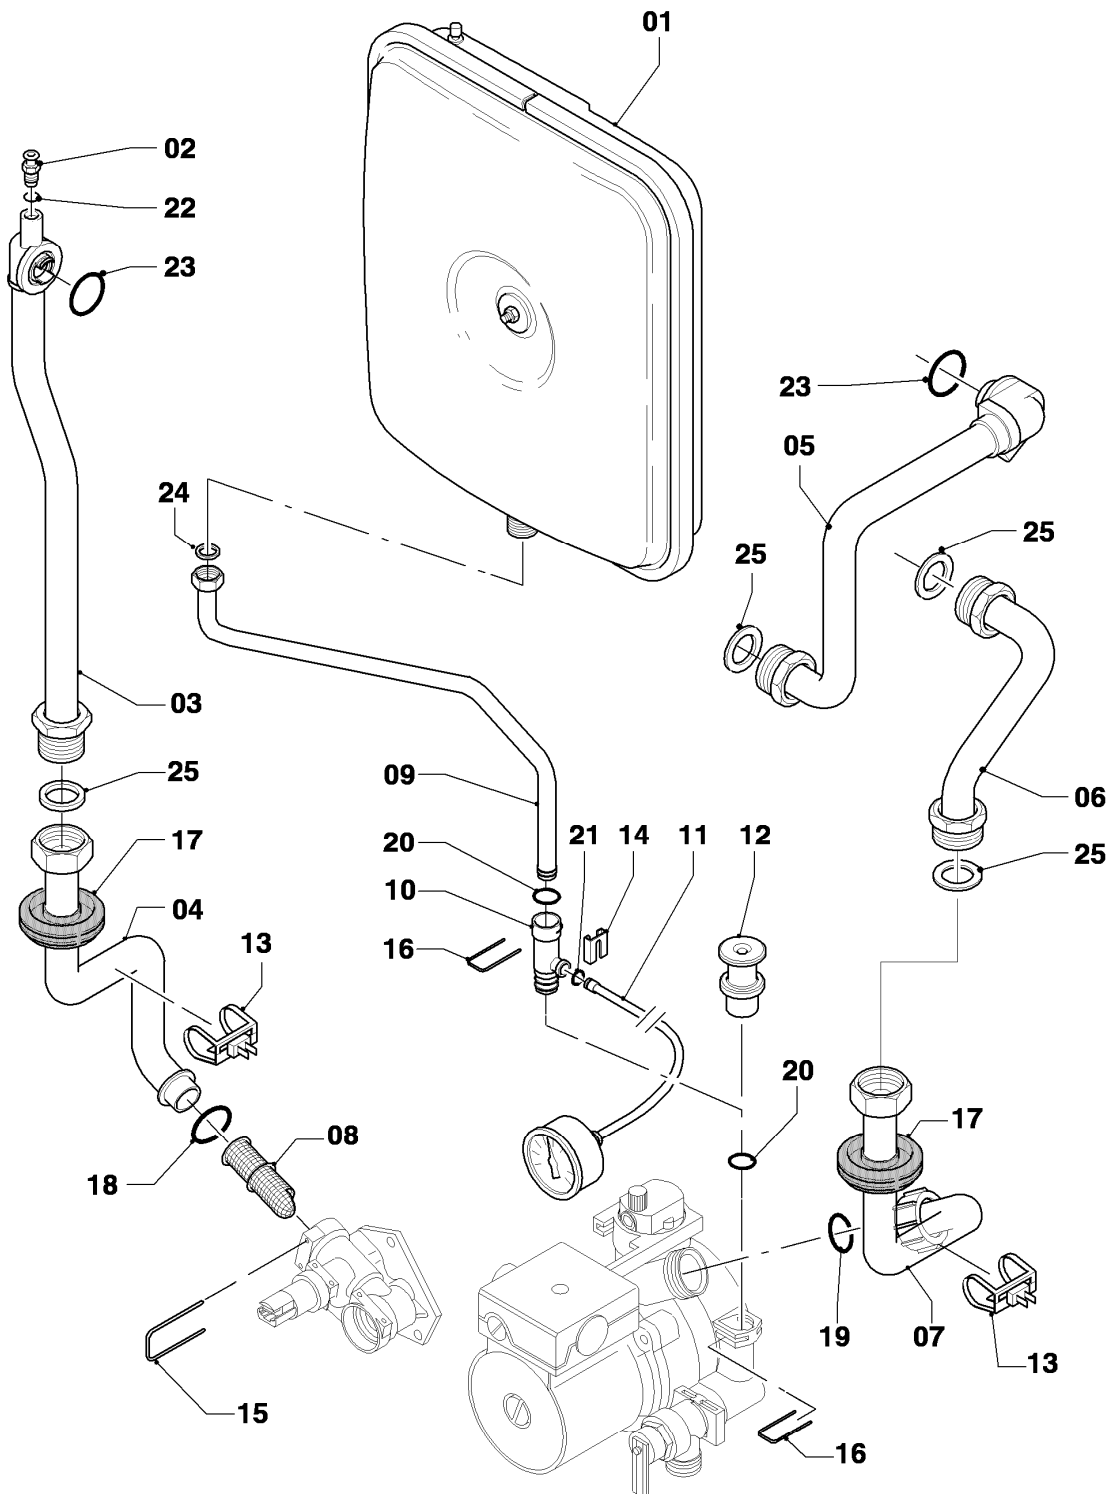

Gas-Wandheizgerät VCW Turbo (incl. turboTEC)

VCW 195/4-5 R1

08b - Hydraulikteile

02 - 08 - 164

-> zum Ersatzteilkauf bei www.loebbeshop.de <-

Gas-Wandheizgerät VCW Turbo (incl. turboTEC)

VCW 195/4-5 R1

08b - Hydraulikteile

Pos.	Teilenummer	Beschreibung	Hinweis, Bemerkung
01	0020051470	Ausdehnungsgefäß 12 ltr.	mit Pos. 24
02	140015	Entlüftungsschraube	mit Pos. 22
03	0020068101	Rohr PWT-Schnittst. Turbo	VCW 195/4-5 R1, mit Pos. 02,22,23,25
04	0020068104	Rohr Verteiler-Schnittst.	mit Pos. 15,17,18,25
05	0020068106	Rohr Brennerkühlung-PWT	VCW 195/4-5 R1, mit Pos. 23,25
06	022696	Rohr Schnittst.-Brennerkühlung	VCW 195/4-5 R1, mit Pos. 25
07	0020130764	Rohr Pumpe-Schnittst.	mit Pos. 17,19,25
08	179030	Sieb	mit Pos. 15,18
09	0020068115	Rohr ADG	mit Pos. 16,20,24
10	0020023812	Adapter Manometer 10/10	mit Pos. 14,16,20,21
11	180982	Manometer	mit Pos. 14,21
12	-	-	Position entfällt für diese Geräte
13	0020068120	Fühler (NTC, 19mm)	
14	0020107709	Halter	
15	178992	Klammer (10 St.)	
16	0020107694	Klammer (5 St.)	
17	980765	Dichtung (rot, groß)	
18	193537	O-Ring (10 St.)	
19	193539	O-Ring (10 St.)	
20	178993	O-Ring (10 St.)	
21	981155	O-Ring (10 St.)	
22	981166	O-Ring (10 St.)	
23	981170	O-Ring (10 St.)	
24	981149	Rechteckdichtring (10 St.)	
25	981140	Rechteckdichtring 3/4 (10 St.)	

-> zum Ersatzteilkauf bei www.loebbeshop.de <-