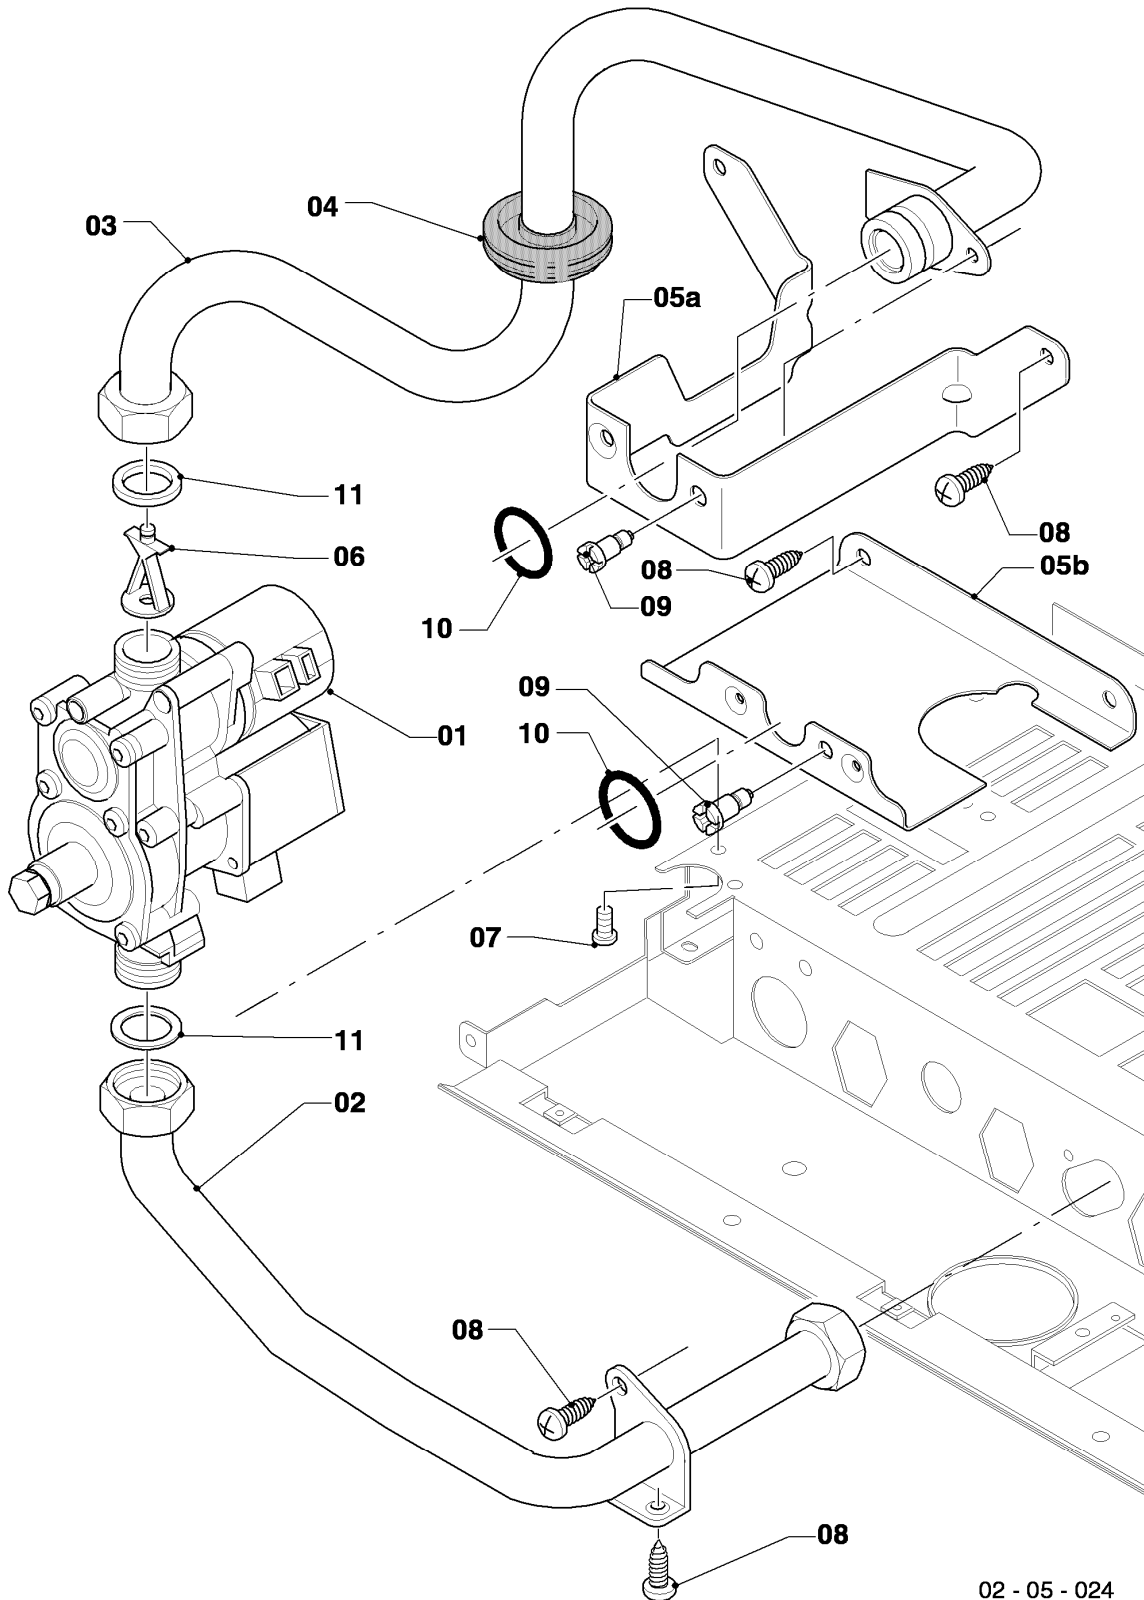

Gas-Wandheizgerät VCW Turbo (incl. turboTEC)

VCW 195/4-5 R1

05 - Gasarmatur

02 - 05 - 024

-> zum Ersatzteilkauf bei www.loebbeshop.de <-

Gas-Wandheizgerät VCW Turbo (incl. turboTEC)

VCW 195/4-5 R1

05 - Gasarmatur

Pos.	Teilenummer	Beschreibung	Hinweis, Bemerkung
00	0020070055	Umstellsatz turboTEC 20kW P->E	VCW 195/4-5 R1, für die Umstellung von P auf E
00	0020070058	Umstellsatz turboTEC 20kW P->L	VCW 195/4-5 R1, für die Umstellung von P auf L
00	0020070061	Umstellsatz turboTEC 20kW E/L->P	VCW 195/4-5 R1, für die Umstellung von E/L auf P
00	0020070070	Umstellsatz turboTEC 20kW E->L	VCW 195/4-5 R1, für die Umstellung von E auf L
00	0020070073	Umstellsatz turboTEC 20kW L->E	VCW 195/4-5 R1, für die Umstellung von L auf E
00	0020071580	Gasventil	mit Anschlußstück, nicht dargestellt
00	0020071581	Anschluss	für Gasventil, nicht dargestellt
01	0020053968	Gasarmatur (mit Druckregler)	VCW 195/4-5 R1, Erdgas E, mit Pos. 07,11
01	0020053968	Gasarmatur (mit Druckregler)	VCW 195/4-5 R1, Erdgas L, mit Pos. 07,11
01	0020019992	Gasarmatur	VCW 195/4-5 R1, Flüssiggas P, mit Pos. 07,11
02	0020068049	Rohr Gas Anschluß	mit Pos. 08,11
03	0020068054	Rohr Gas Turbo	mit Pos. 04,09,10,11
04	980765	Dichtung (rot, groß)	
05a	-	-	Position entfällt für diese Geräte
05b	0020068094	Halter Anschlussrohr-Brenner	mit Pos. 08
06	-	-	VCW 195/4-5 R1, Erdgas E+L: diese Geräte haben keine Vordüse
06	0020068059	Vordüse 3,00 (hellgrau)	VCW 195/4-5 R1, Flüssiggas P, mit Pos. 11
07	139203	Schraube, (M4x8) DIN 7500	
08	0020107695	Schraube (10 St.)	
09	0020107733	Schraube	
10	0020107693	O-Ring (10 St.)	
11	981142	Rechteckdichtring (10 St.)	

-> zum Ersatzteilkauf bei www.loebbeshop.de <-