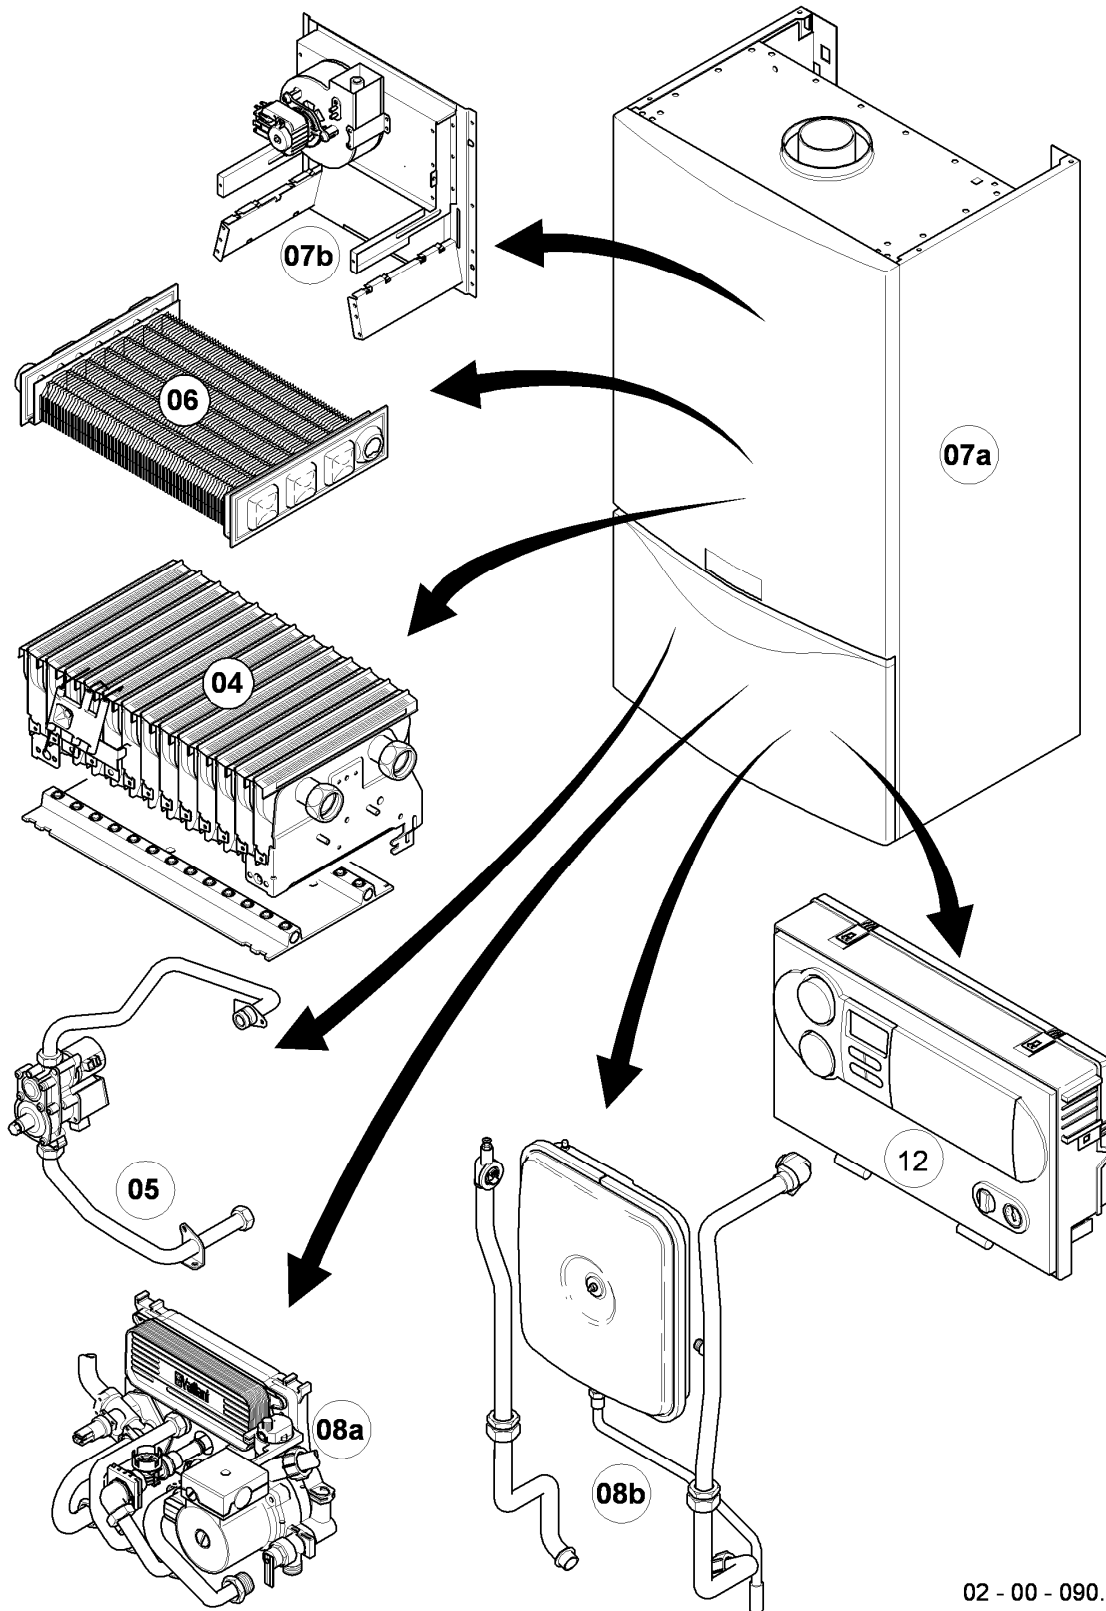

Gas-Wandheizgerät VCW Turbo (incl. turboTEC)

VCW 195/4-5 R1

Baugruppenübersicht

02 - 00 - 090.01

-> zum Ersatzteilkauf bei www.loebbeshop.de <-

Gas-Wandheizgerät VCW Turbo (incl. turboTEC)

VCW 195/4-5 R1

Baugruppenübersicht

VCW 195/4-5 R1

04 - Brenner

Pos.	Teilenummer	Beschreibung	Hinweis, Bemerkung
00	-	-	Gasumstellsätze: siehe Baugruppe 05 Pos. 00
01	0020068045	Brenner Turbo 20kW	VCW 195/4-5 R1, mit Pos. 04,07,08,09,10,13,14
02	183607	Verteilerrohr	VCW 195/4-5 R1, Erdgas E, mit Pos. 08,13,14
02	183607	Verteilerrohr	VCW 195/4-5 R1, Erdgas L, mit Pos. 08,13,14
02	183607	Verteilerrohr	VCW 195/4-5 R1, Flüssiggas P, mit Pos. 08,13,14
03	221732	Stütze	mit Pos. 08
04	0020068047	Elektrode, Zündung + Überwachung	mit Pos. 08
05	0020068106	Rohr Brennerkühlung-PWT	VCW 195/4-5 R1, mit Pos. 09,11
06	022696	Rohr Schnittst.-Brennerkühlung	VCW 195/4-5 R1, mit Pos. 09,10
07	0020068048	Leitblech	mit Pos. 08
08	0020107695	Schraube (10 St.)	
09	981140	Rechteckdichtring 3/4 (10 St.)	
10	981307	Rechteckdichtring (10 St.)	
11	981170	O-Ring (10 St.)	
12	0020068094	Halter Anschlussrohr-Brenner	mit Pos. 08
13	0020107733	Schraube	
14	0020107693	O-Ring (10 St.)	