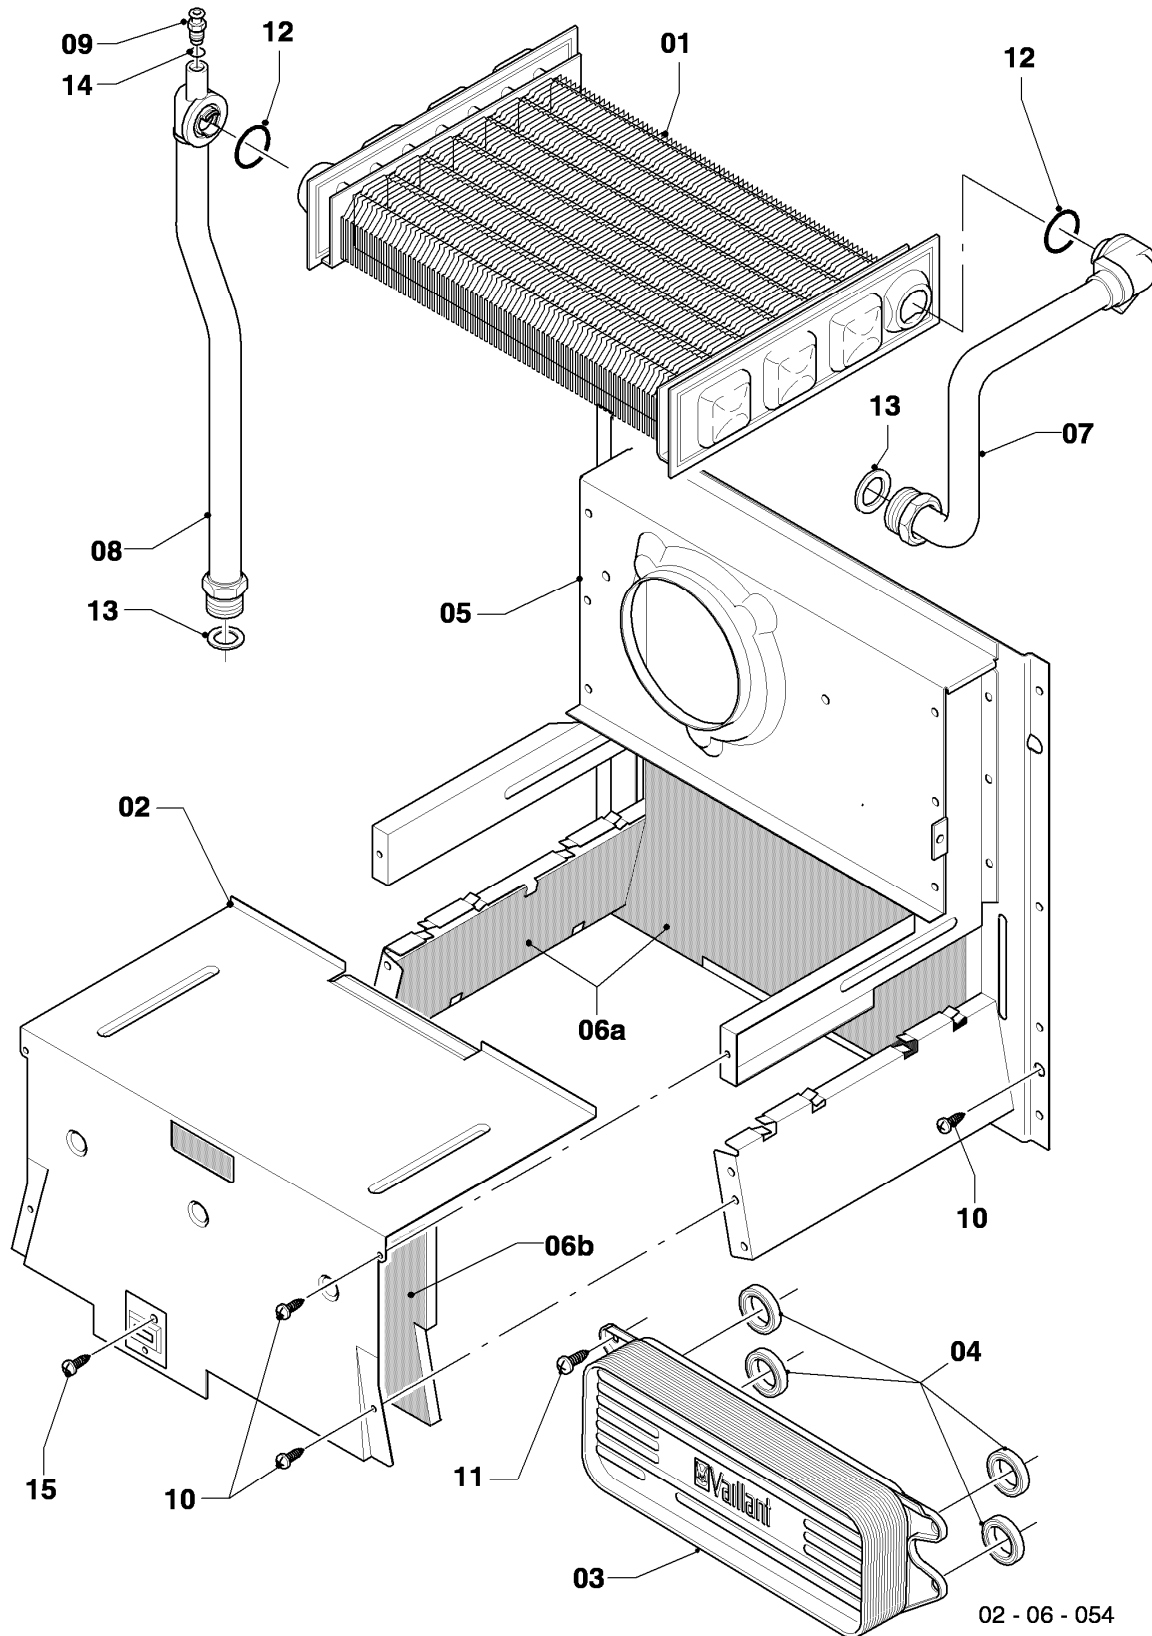

Gas-Wandheizgerät VCW Turbo (incl. turboTEC)

VCW 195/4-5 R1

06 - Wärmetauscher

02 - 06 - 054

-> zum Ersatzteilkauf bei www.loebbeshop.de <-

Gas-Wandheizgerät VCW Turbo (incl. turboTEC)

VCW 195/4-5 R1

06 - Wärmetauscher

Pos.	Teilenummer	Beschreibung	Hinweis, Bemerkung
01	0020068063	Wärmetauscher HW	VCW 195/4-5 R1, mit Pos. 12
02	078949	Deckel	VCW 195/4-5 R1, mit Pos. 06b,15
03	0020020018	Wärmetauscher BW (13 Platten)	mit Pos. 04,11
04	178969	Rechteckdichtring (10 St.)	
05	0020068065	Rückwand mit Isomatte 20kW	VCW 195/4-5 R1, mit Pos. 06a,10
06a	075972	Isoliermatte Turbo 20kW (Set)	VCW 195/4-5 R1, mit Pos. 06b
06b	-	-	siehe Pos. 06a
07	0020068106	Rohr Brennerkühlung-PWT	VCW 195/4-5 R1, mit Pos. 12,13
08	0020068101	Rohr PWT-Schnittst. Turbo	VCW 195/4-5 R1, mit Pos. 09,12,13,14
09	140015	Entlüftungsschraube	mit Pos. 14
10	0020107695	Schraube (10 St.)	
11	178967	Schraube M5 x 18 mm (10 St.)	
12	981170	O-Ring (10 St.)	
13	981140	Rechteckdichtring 3/4 (10 St.)	
14	981166	O-Ring (10 St.)	
15	235739	Blechschrabe	

-> zum Ersatzteilkauf bei www.loebbeshop.de <-