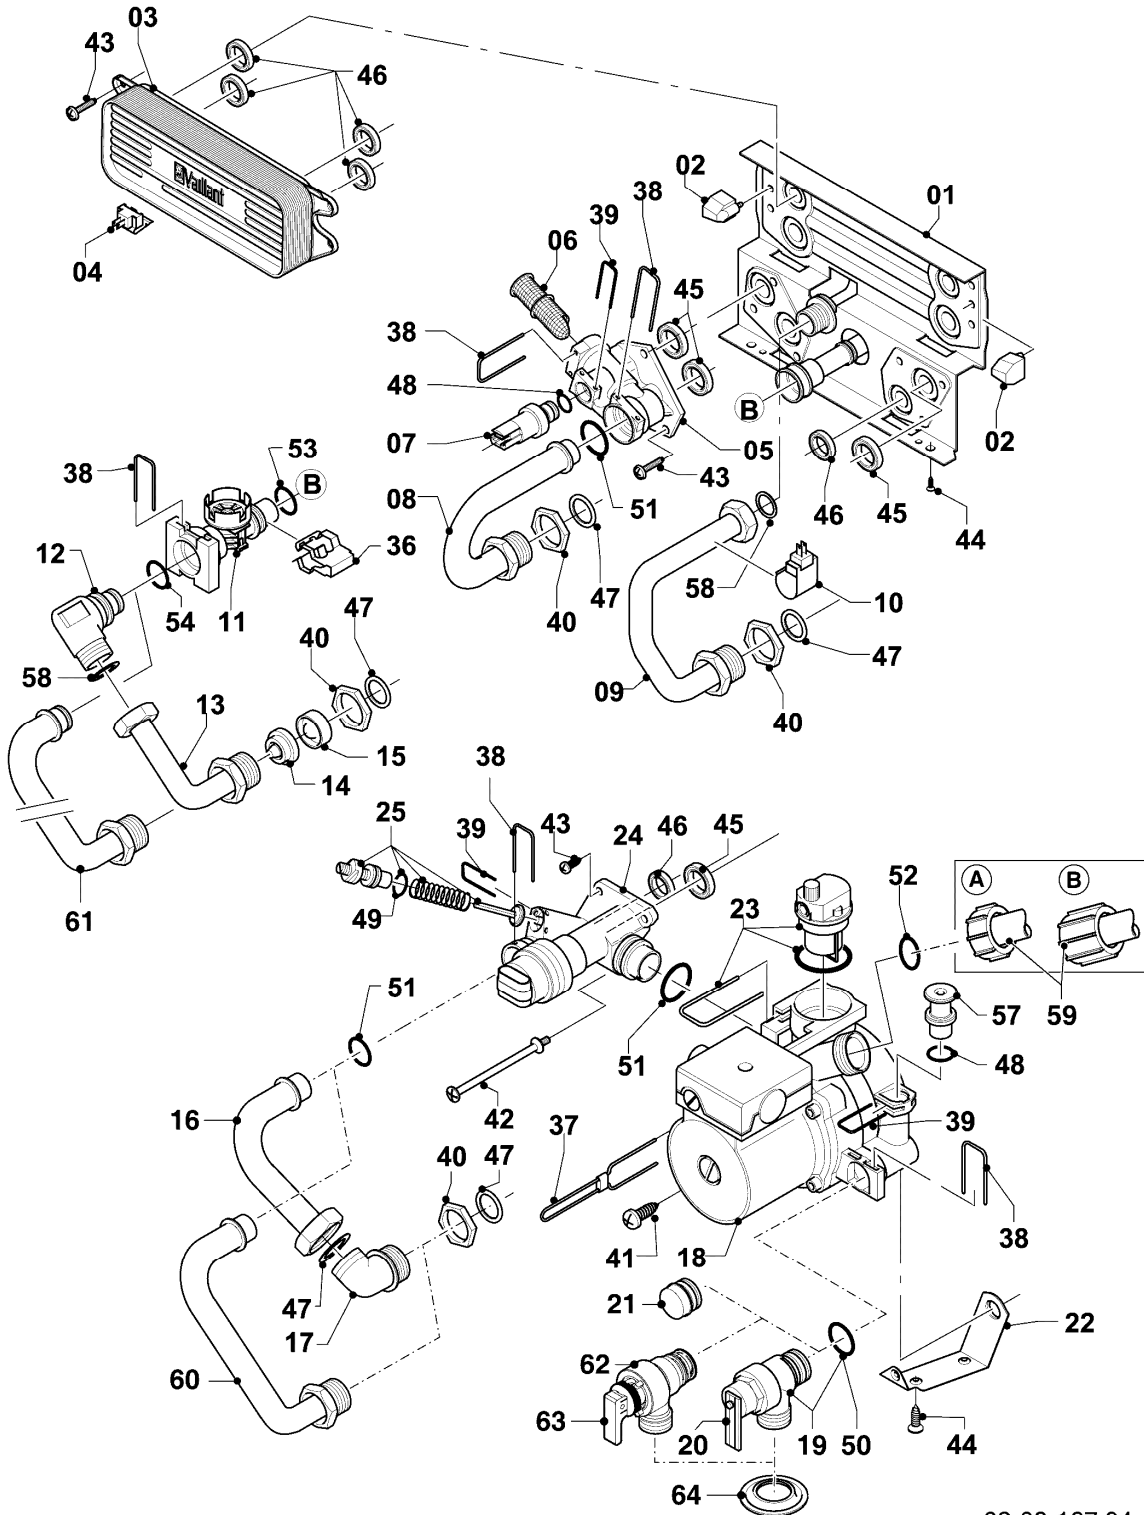

Gas-Wandheizgerät VCW Turbo (incl. turboTEC)

VCW 195/4-5 R1

08a - Hydraulikteile

02-08-167.04

-> zum Ersatzteilkauf bei www.loebbeshop.de <-

Gas-Wandheizgerät VCW Turbo (incl. turboTEC)

VCW 195/4-5 R1

08a - Hydraulikteile

Pos.	Teilenummer	Beschreibung	Hinweis, Bemerkung
01	178965	Hydroplatte	mit Pos. 02,36,42,43,44,45,46,51,53,58
02	193536	Führung, Set a 2 St.	
03	0020020018	Wärmetauscher BW (13 Platten)	mit Pos. 43,46
04	103430	NTC-Fühler	
05	0020140559	Anschluss, Vorlauf (Kunststoff)	VCW 195/4-5 R1, mit Pos. 38,39,43,45,48,51
06	179030	Sieb	mit Pos. 38,51
07	0020059717	Fühler (Wasserdrucksensor)	mit Pos. 39,48
08	179033	Rohr	mit Pos. 40,47,51
09	179034	Rohr W-W	mit Pos. 40,47,58
10	-	-	Position entfällt für diese Geräte
11	178988	Flügelrad (Aqua-Sensor)	mit Pos. 36,38,53,54
12	179032	Anschlussstück	mit Pos. 38,54,55,58
13	179037	Rohr	mit Pos. 14,15,40,47,58
14	111683	Wassermengenbegrenzer 5,9l/min	VCW 195/4-5 R1
15	074514	Sieb	
16	179036	Rohr	mit Pos. 47,51
17	179035	Anschlussstück (ohne Fülleinrichtung)	mit Pos. 40,47,56
18	178983	Pumpe	mit Pos. 22,23,38,39,41,45,46,47,48,50,51,52
19	178985	Sicherheitsventil (3 bar)	mit Pos. 20, 38, 50
20	178974	Hebel	
21	-	-	Position entfällt für diese Geräte
22	178984	Halter	mit Pos. 44
23	104521	Schnellentlüfter	
24	0020020015	Vorrangumschaltventil mit Bypass	VCW 195/4-5 R1, mit Pos. 25,38,39,42,43,45,46,51
25	178980	Bypass	mit Pos. 39
36	178966	Klammer (Blech)	
37	178981	Klammer	
38	178992	Klammer (10 St.)	
39	0020107694	Klammer (5 St.)	
40	193598	Mutter, Set a 4 St.	
41	235756	Blechschraube (ST 4,8x19)	

-> zum Ersatzteilkauf bei www.loebbeshop.de <-