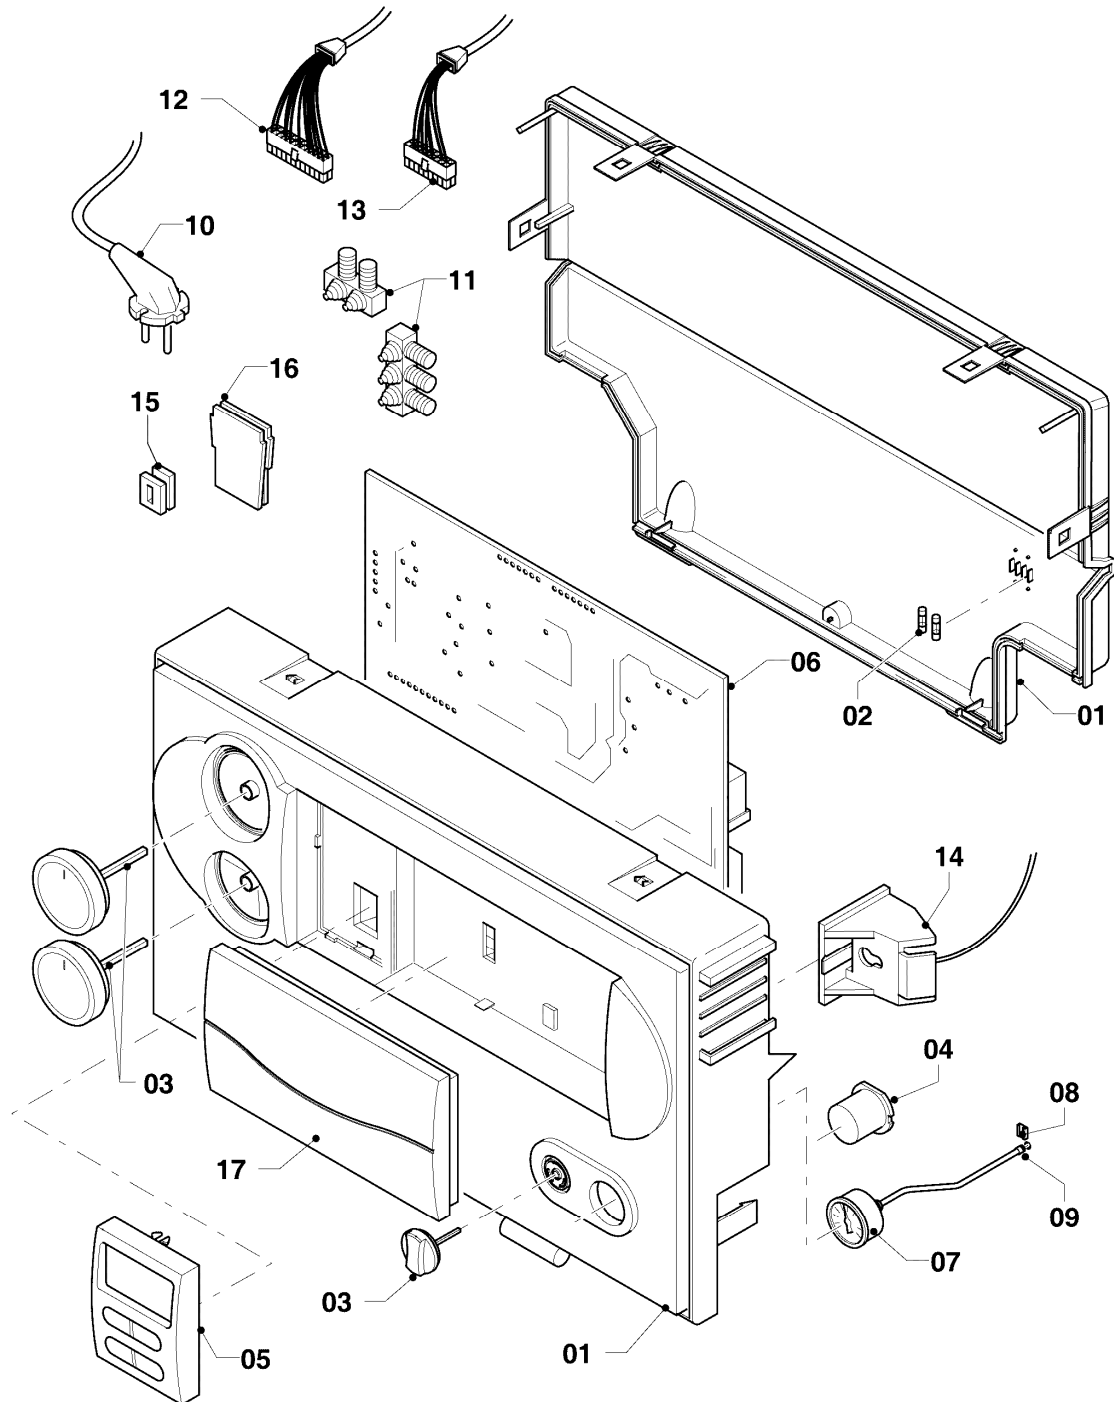

Gas-Wandheizgerät VCW Turbo (incl. turboTEC)

VCW 195/4-5 R1

12 - Schaltkasten

02-12-051.01

-> zum Ersatzteilkauf bei www.loebbeshop.de <-

Gas-Wandheizgerät VCW Turbo (incl. turboTEC)

VCW 195/4-5 R1

12 - Schaltkasten

Pos.	Teilenummer	Beschreibung	Hinweis, Bemerkung
01	0020037661	Gehäuse (Performance, weiß)	mit Pos. 02,03
02	0020067507	Sicherung 2,0 A T2H (10 St.)	2,0 AT
03	0020037662	Knopf weiß, Set a 3 St.	
04	-	-	Position entfällt für diese Geräte
05	0020056562	Display (weiß)	
06	0020136649	Leiterplatte, Heizwert low NOX	
07	180982	Manometer	mit Pos. 08,09
08	0020107709	Halter	
09	981155	O-Ring (10 St.)	
10	-	-	nicht für Deutschland
11	078533	Zugentlaster, Set	
12	0020128699	Kabelbaum Hydraulik VCW classic	Gasarmatur, Wasserdrucksensor, VUV, Flügelrad, NTC Warmstart
13	0020115614	Kabelbaum Turbo	Ionisationselektrode, Ventilator, Druckdose, Vor- und Rücklauf-NTC
14	0020041932	Fangband	
15	139438	Stopfen (klein)	
16	0020041940	Stopfen	
17	0020130231	Abdeckung Reglerschacht, weiss	

-> zum Ersatzteilkauf bei www.loebbeshop.de <-