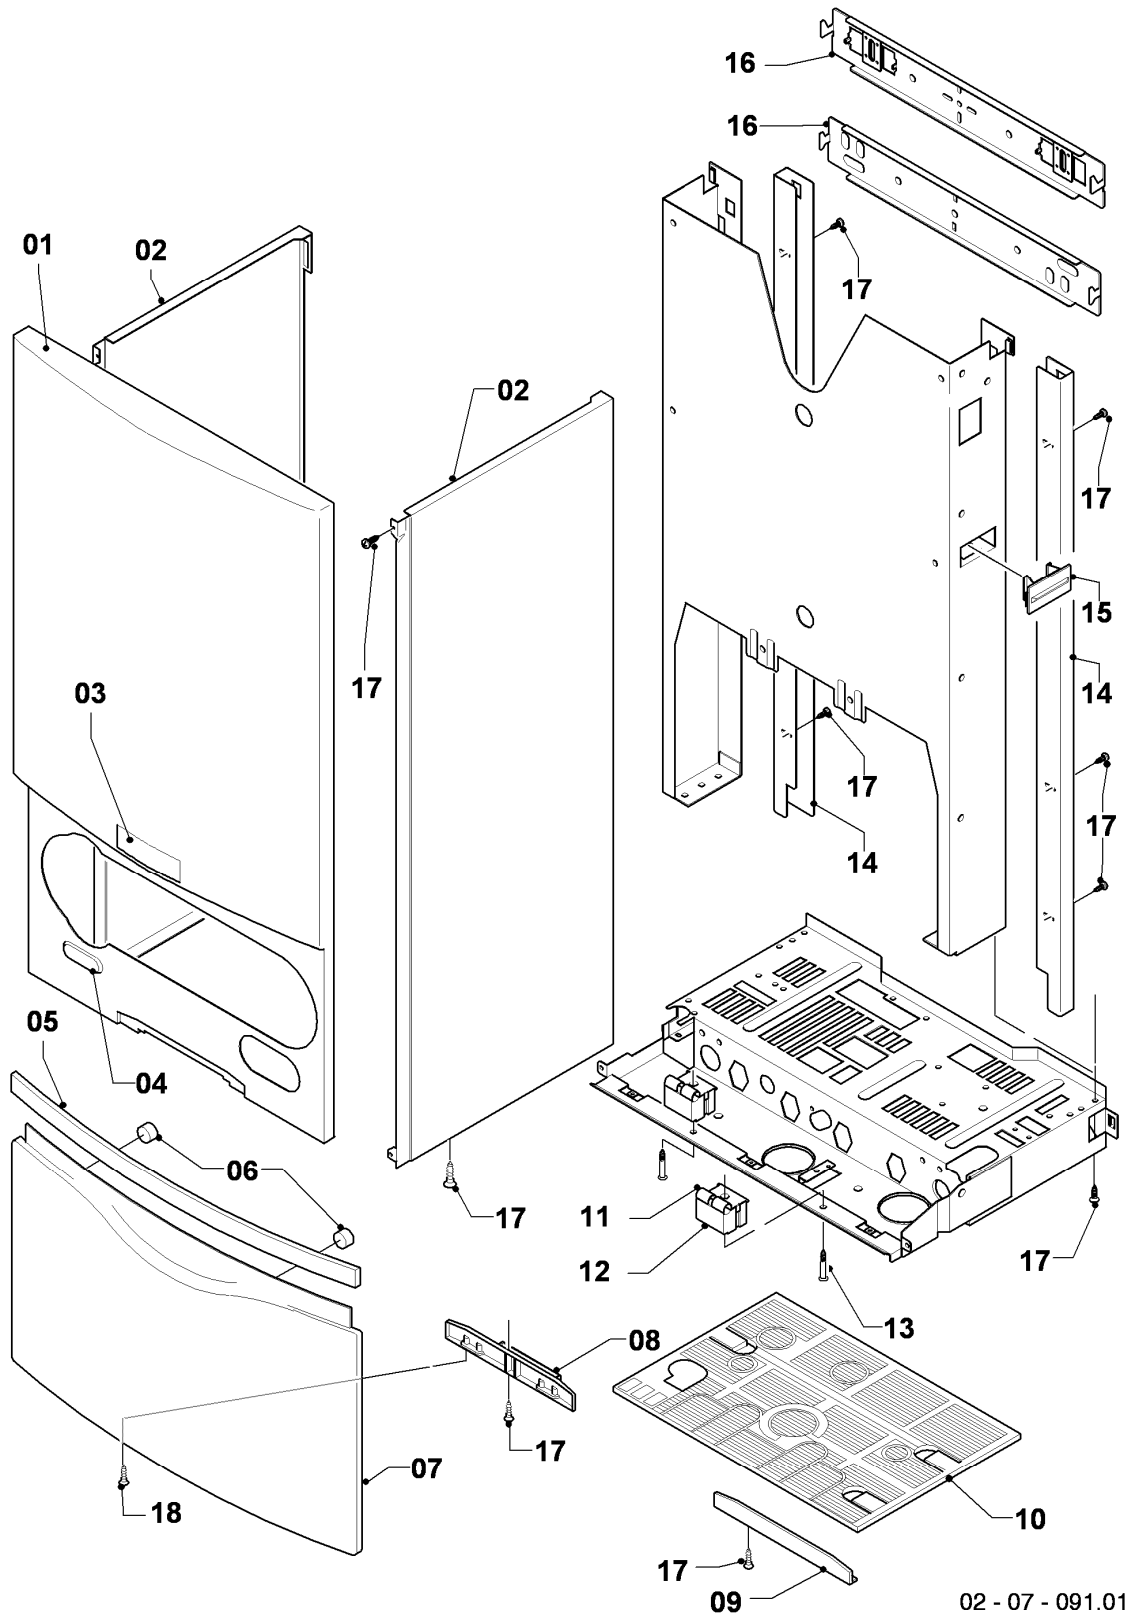

Gas-Wandheizgerät VCW Turbo (incl. turboTEC)

VCW 195/4-5 R1

07a - Verkleidungsteile

02 - 07 - 091.01

-> zum Ersatzteilkauf bei www.loebbeshop.de <-

Gas-Wandheizgerät VCW Turbo (incl. turboTEC)

VCW 195/4-5 R1

07a - Verkleidungsteile

Pos.	Teilenummer	Beschreibung	Hinweis, Bemerkung
01	0020039073	Frontblech	mit Pos. 03,04,17
02	0020039074	Seitenblech	mit Pos. 17
03	118096	Firmenschild (alle Typen)	
04	0020068070	Schild Verkaufsbezeichnung (Set)	
05	180942	Griff (weiß)	mit Pos. 06
06	0020068136	Magnet, Set a 2 St.	
07	0020039076	Klappe	mit Pos. 05,06,08,17
08	0020039077	Scharnier	mit Pos. 17,18
09	-	-	Position entfällt für diese Geräte
10	0020068072	Abdeckung (mit Variorahmen)	
11	0020039079	Halter Schaltkasten	mit Pos. 13
12	0020039080	Abstandshalter	
13	235708	Blechschraube	
14	0020068074	Abstandhalter Variorahmen li.+re. (Set)	mit Pos. 17
15	0020068076	Clip (Halter ADG)	
16	0020068077	Halter Gerät	
16	0020130588	Befestigungssatz (Schrauben + Dübel)	nicht dargestellt
17	0020107695	Schraube (10 St.)	
18	0020107695	Schraube (10 St.)	für Scharniere bis 03/09 (Durchmesser der Bohrung: 4mm)
18	193538	Schraube (10 St.)	für Scharniere ab 03/09 (Durchmesser der Bohrung: 3mm)

-> zum Ersatzteilkauf bei www.loebbeshop.de <-