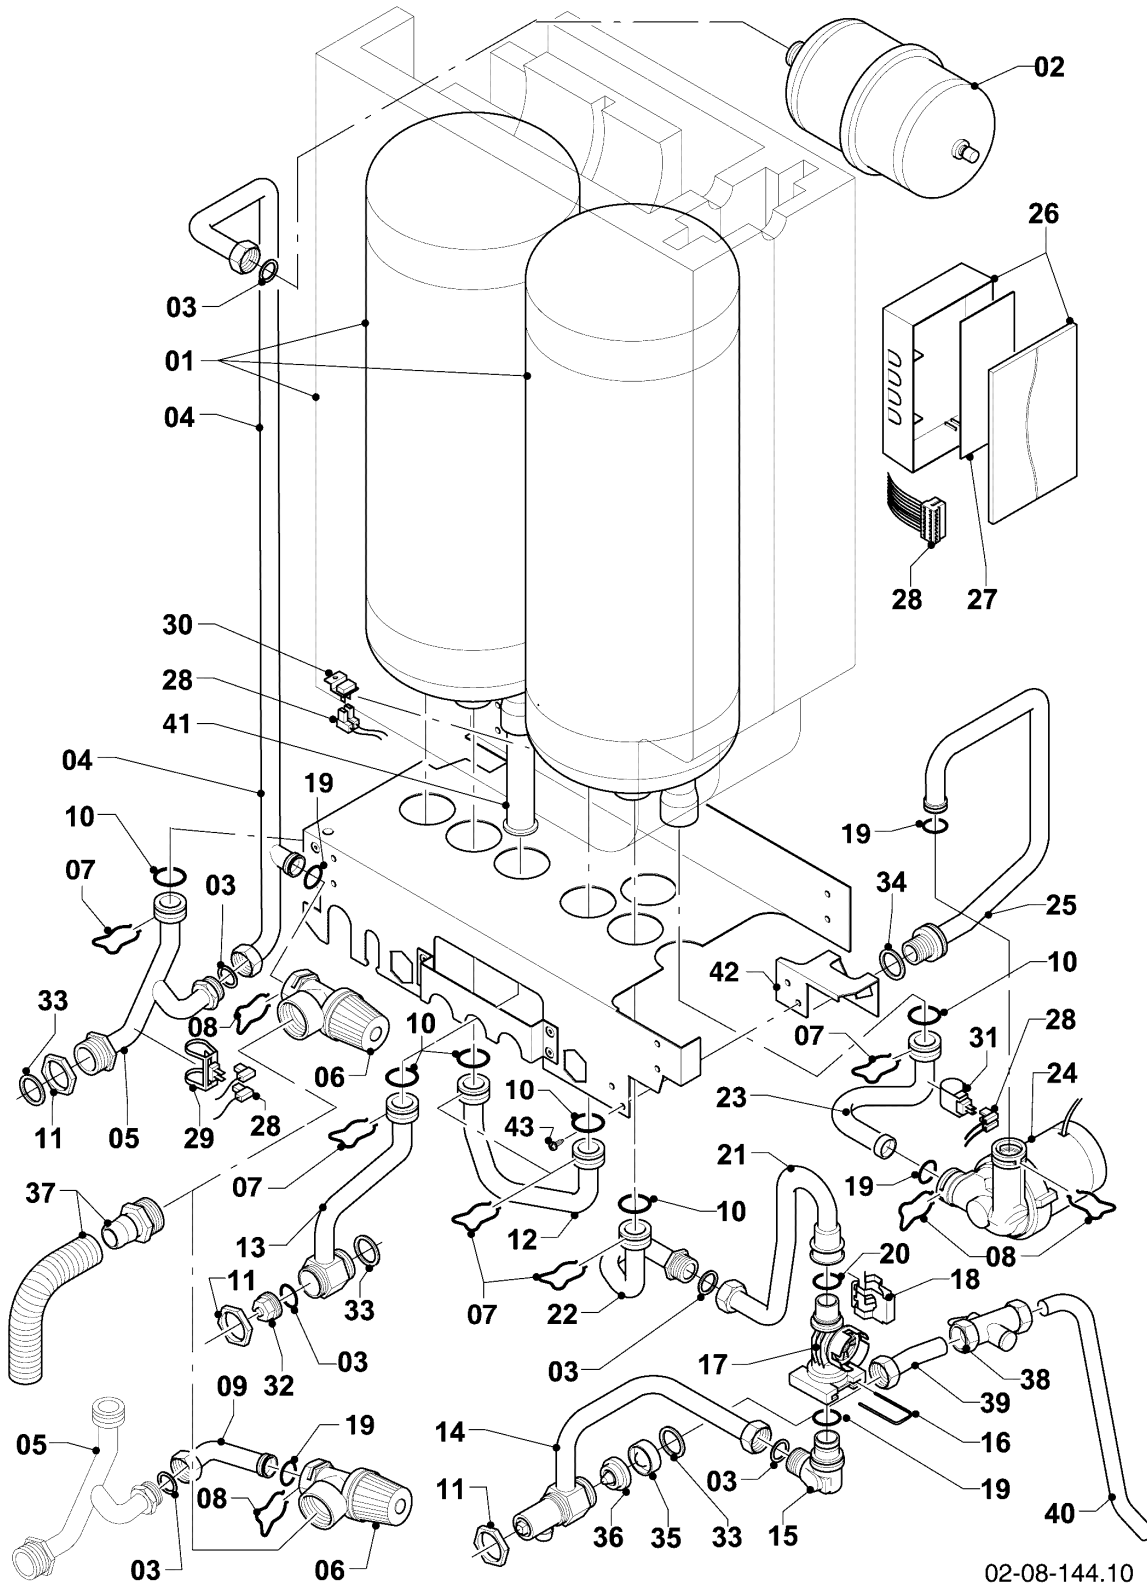

Gas-Wandheizgerät ecoTEC VCI Brennwert

VCI 266/5-5 R4

08c - Hydraulikteile VIH

-> zum Ersatzteilkauf bei www.loebbeshop.de <-

Gas-Wandheizgerät ecoTEC VCI Brennwert

VCI 266/5-5 R4

08c - Hydraulikteile VIH

Pos.	Teilenummer	Beschreibung	Hinweis, Bemerkung
01	0020039782	Speicher	20 L, mit Pos. 10,41
02	181081	Ausdehnungsgefäß, BW 1 L	
03	981142	Rechteckdichtring, (10 St.)	
04	0020039784	Rohr	mit Pos. 03,19
05	0020039785	Rohr	mit Pos. 03,10
06	190745	Sicherheitsventil, BW 10 bar	mit Pos. 08,19
07	178992	Klammer, (10 St.)	
08	219622	Klemmfeder, (10 St.)	
09	-	-	Position entfällt für diese Geräte
10	193537	O-Ring, (10 St.)	
11	193598	Mutter, Set a 4 St.	
12	0020039787	Rohr	mit Pos. 10
13	0020039788	Rohr	mit Pos. 03,10,32
14	0020039789	Rohr	mit Pos. 03,33
15	179032	Anschlussstück	mit Pos. 03,19
16	178992	Klammer, (10 St.)	
17	178988	Flügelrad, Aqua-Sensor	mit Pos. 18,19,20
18	178966	Klammer, Blech	
19	981163	O-Ring, (10 St.)	
20	178991	O-Ring, (10 St.)	
21	0020039790	Rohr	mit Pos. 03,20
22	0020039791	Rohr	mit Pos. 03,10
23	0020039792	Rohr	mit Pos. 10,19
24	0020039793	Pumpe	mit Pos. 19
25	0020039794	Rohr	mit Pos. 19,34
26	-	-	nicht einzeln lieferbar
27	0020111282	Leiterplatte, APC-Modul	
28	0020180999	Kabelbaum	
29	0020068120	Fühler (NTC, 19mm)	
30	0020039796	NTC-Fühler	
31	103429	NTC-Fühler	
32	136376	Nippel	
33	981140	Rechteckdichtring, 3/4 (10 St.)	

-> zum Ersatzteilkauf bei www.loebbeshop.de <-