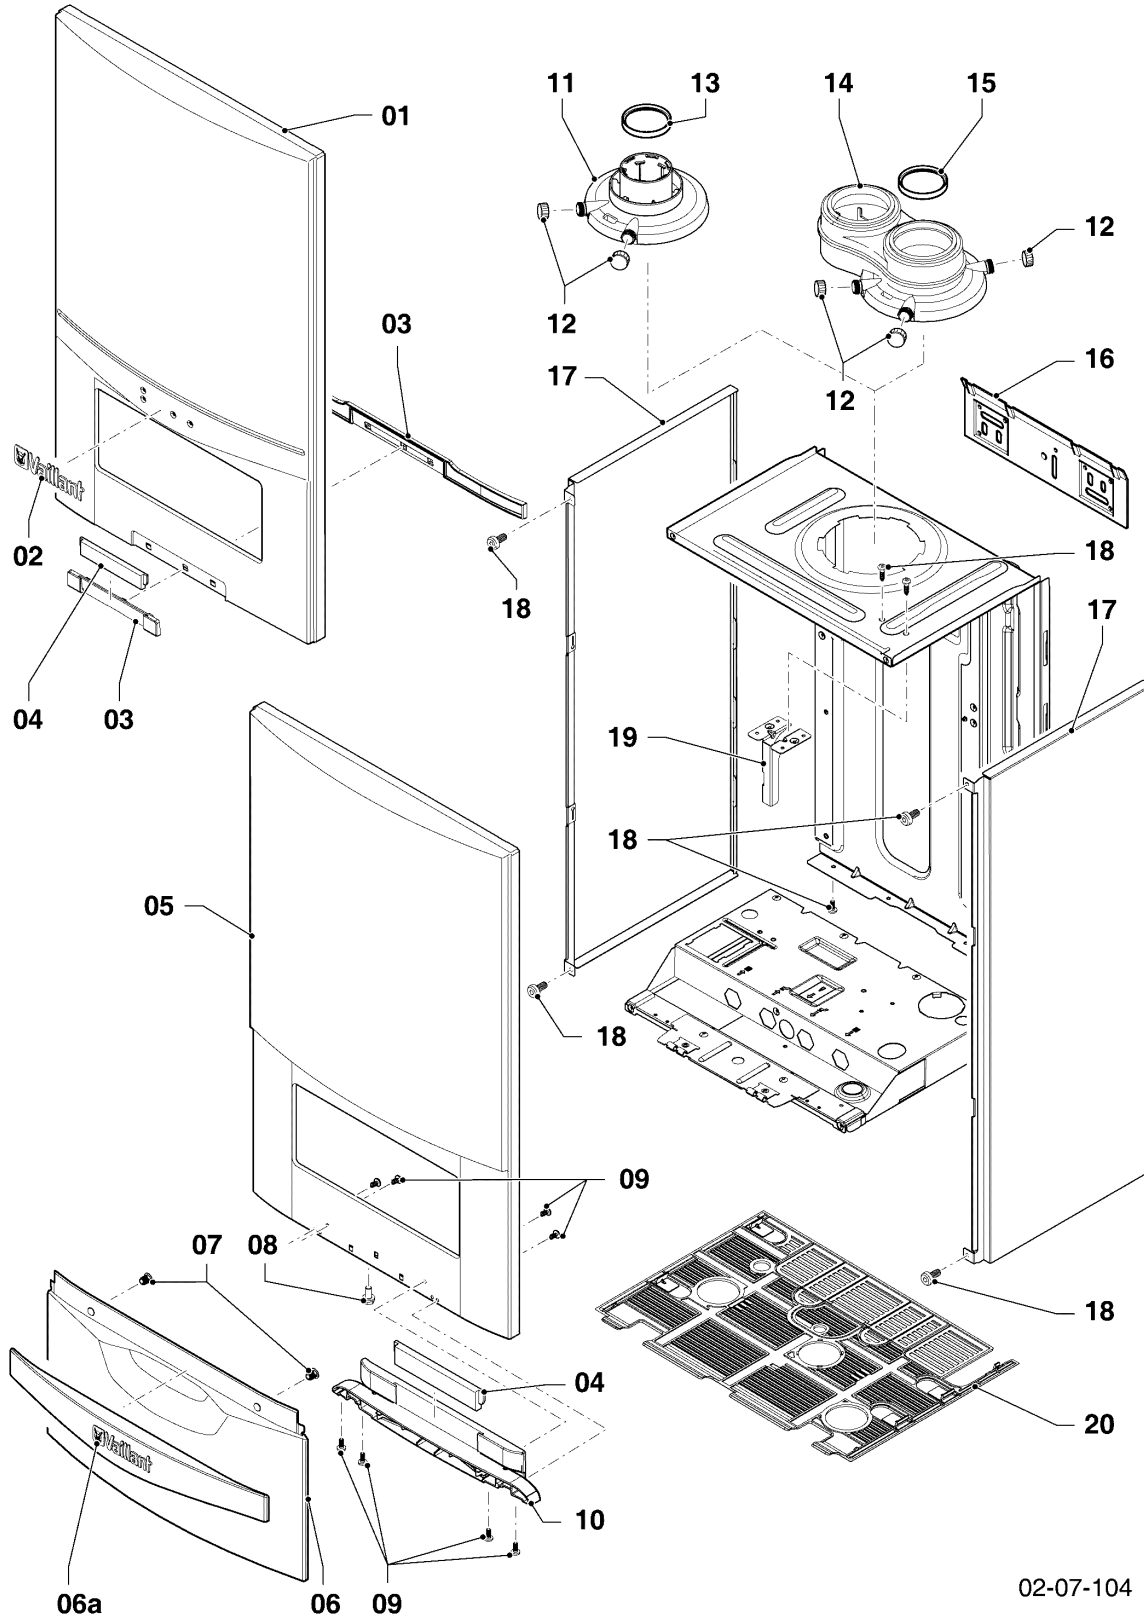

Gas-Wandheizgerät ecoTEC VCI Brennwert

VCI 266/5-5 R4

07a - Verkleidungsteile VCI

02-07-104

-> zum Ersatzteilkauf bei www.loebbeshop.de <-

Gas-Wandheizgerät ecoTEC VCI Brennwert

VCI 266/5-5 R4

07a - Verkleidungsteile VCI

Pos.	Teilenummer	Beschreibung	Hinweis, Bemerkung
01	-	-	nicht für diese Geräte
02	-	-	nicht für diese Geräte
03	-	-	nicht für diese Geräte
04	0020141349	Schild, Produktbezeichnung	
05	0020144590	Verkleidung, Front (plus)	mit Pos. 06,06a,07,08,09,10
06	0020144594	Deckel	mit Pos. 06a,07,09,10
06a	0020144609	Griff	mit Pos. 07
07	0020068136	Magnet, (2 St.)	
08	105839	Sechskantschraube, (10 St.)	
09	193538	Schraube, (10 St.)	
10	0020144595	Scharnier	mit Pos. 09
11	0020144596	Adapter, 60/100	mit Pos. 12,13
12	147392	Kappe, (5 St.)	
13	981233	Dichtung, Lippendichtring EPDM (DN 60)	
14	-	-	nicht für diese Geräte
15	-	-	nicht für diese Geräte
16	0020072997	Halter	
16	0020130588	Befestigungssatz, Schrauben + Dübel	nicht dargestellt
17	0020144593	Verkleidung, Seitenteil	mit Pos. 18
18	0020136643	Schraube, (10 St.)	
19	0020144598	Halter, ADG	mit Pos. 18
20	0020046864	Deckel	

-> zum Ersatzteilkauf bei www.loebbeshop.de <-