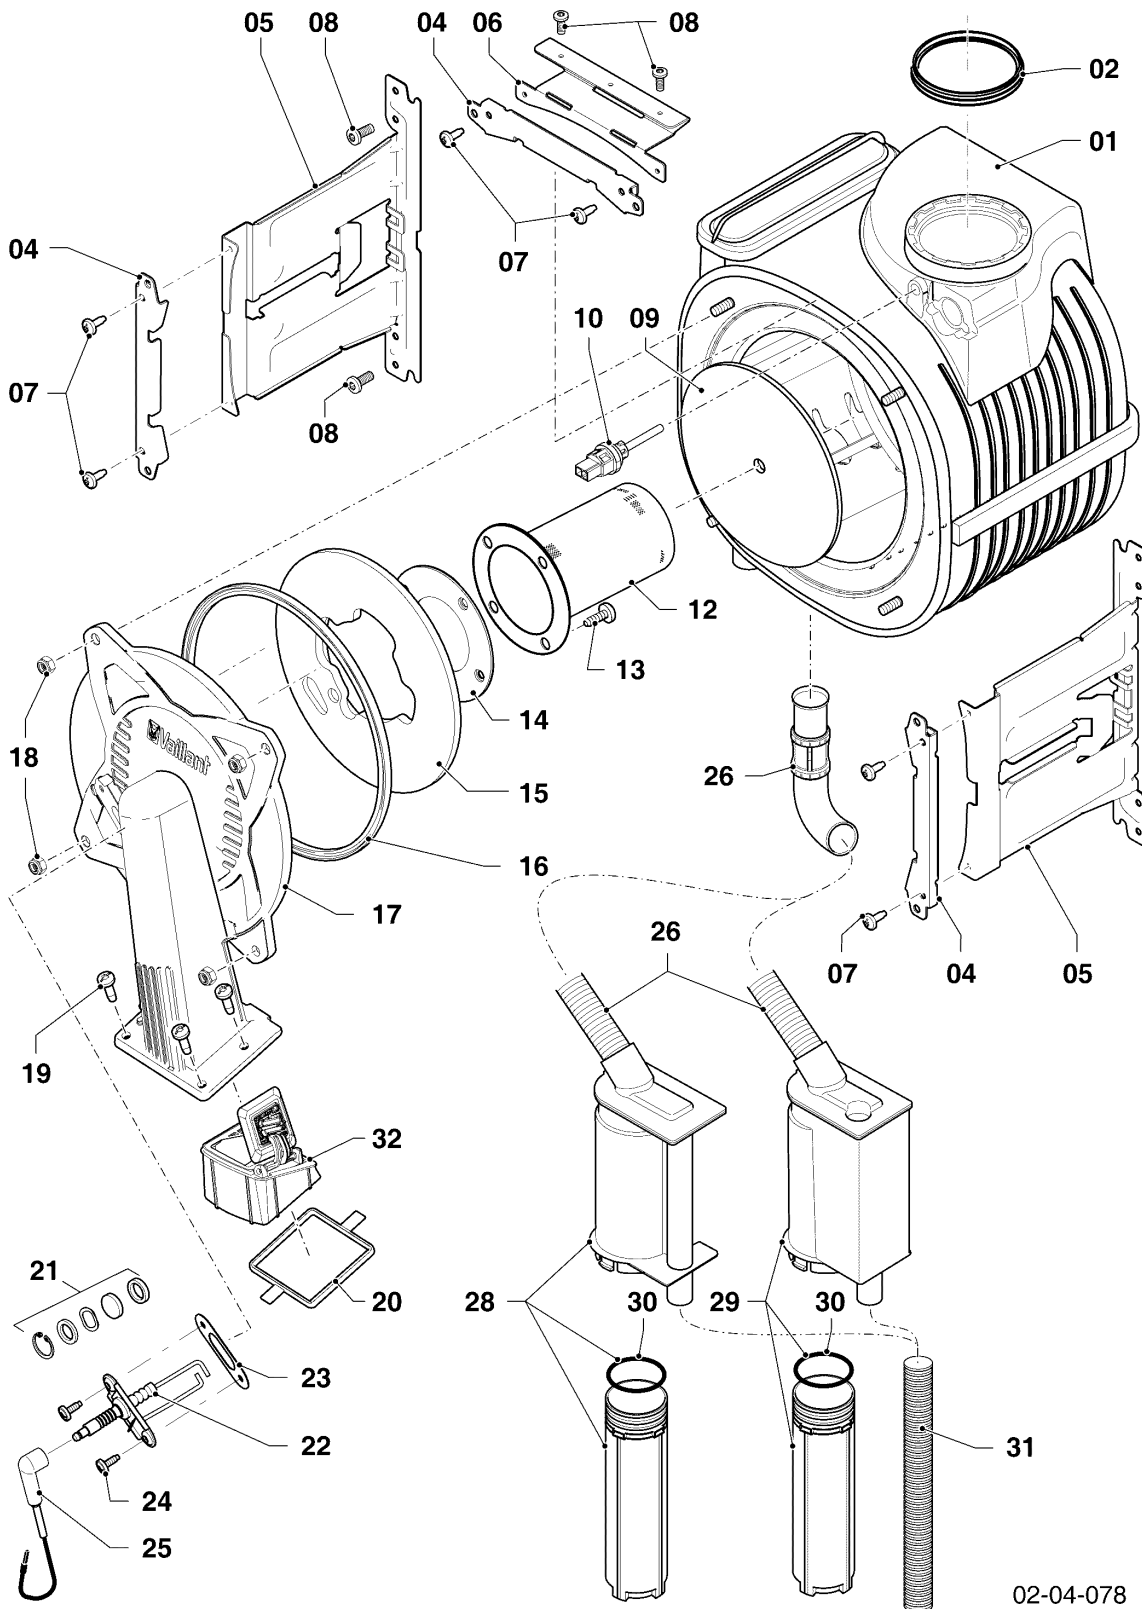

Gas-Wandheizgerät ecoTEC VCI Brennwert

VCI 266/5-5 R4

04 - Brenner, Wärmetauscher

02-04-078

-> zum Ersatzteilkauf bei www.loebbeshop.de <-

Gas-Wandheizgerät ecoTEC VCI Brennwert

VCI 266/5-5 R4

04 - Brenner, Wärmetauscher

Pos.	Teilenummer	Beschreibung	Hinweis, Bemerkung
01	0020209544	Wärmetauscher HW	VCI 266/5-5 R4, mit Pos. 09,16,18
02	981227	Dichtung, EPDM (DN 80)	
04	0020135117	Klammer, Halter PWT	mit Pos. 07
05	0020135113	Halter, PWT	VCI 266/5-5 R4, mit Pos. 07,08
06	-	-	nicht für diese Geräte
07	0020133828	Schraube, (10 St.)	
08	0020136643	Schraube, (10 St.)	
09	0020143489	Isolierung, 16 mm mit Clips	
10	-	-	nicht für diese Geräte
12	0020223030	Brenner	VCI 266/5-5 R4, mit Pos. 13,14
13	105900	Linsenschraube, (10 St.)	
14	981103	Dichtung, Brenner	
15	193595	Isolierplatte	mit Pos. 13,14
16	0020025929	Dichtungssatz, Brennerflansch	mit Pos. 18
17	0020135118	Flansch	mit Pos. 13,14,16,18,19,20,21,23,24
18	0020026537	Mutter, (5 St.)	
19	193597	Schraube, (10 St.)	
20	193594	Dichtung	
21	161245	Schauglas	
22	0020133816	Elektrode, Zündung und Überwachung	mit Pos. 23,24
23	981330	Dichtung, Zündelektrode	
24	118937	Flachkopfschraube, M 5x12	
25	0020135119	Kabel, Zündung	
25	0020075412	Stecker, Zündung	
26	-	-	nicht als Ersatzteil lieferbar, siehe Pos. 28
28	0020184119	Siphon	mit Pos. 26
29	-	-	nicht für diese Geräte
30	0020077919	O-Ring, (5 St.)	
31	0020144602	Schlauch, Kondensat	
32	0020175893	Rückströmsicherung	Zubehör, nicht als Ersatzteil lieferbar, nicht für Flüssiggas (P)! mit Pos. 19,20

-> zum Ersatzteilkauf bei www.loebbeshop.de <-