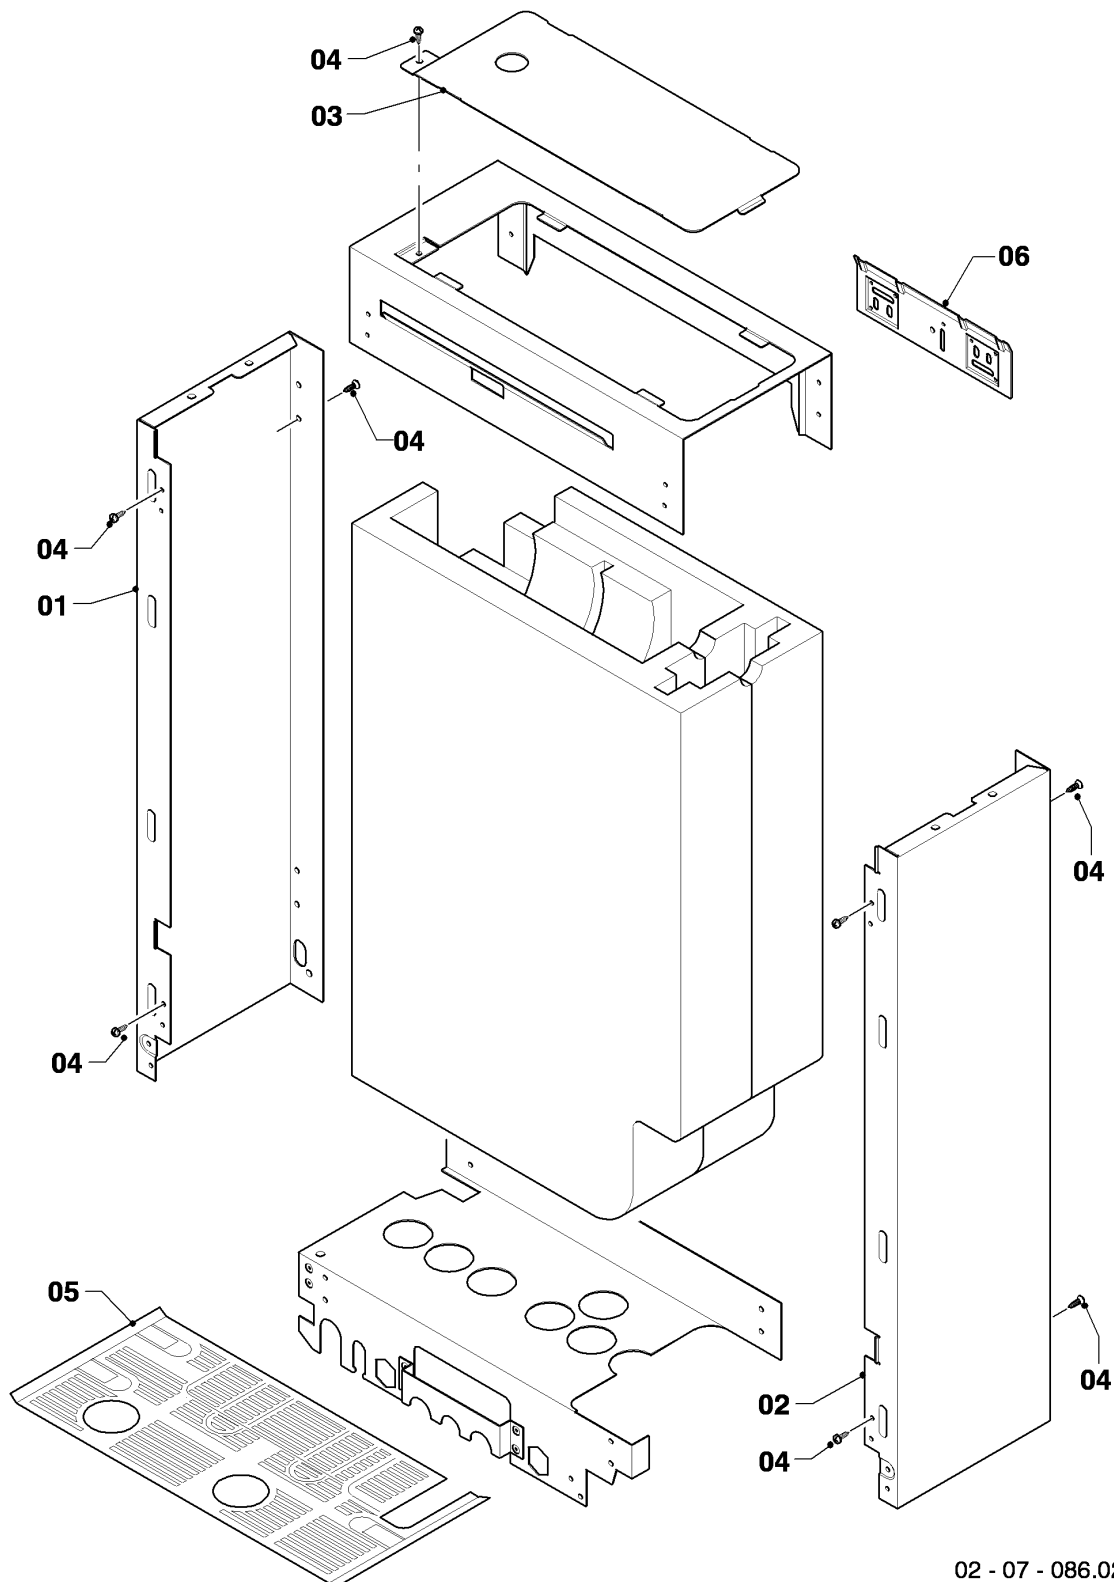

Gas-Wandheizgerät ecoTEC VCI Brennwert

VCI 266/5-5 R4

07b - Verkleidungsteile VIH

02 - 07 - 086.02

-> zum Ersatzteilkauf bei www.loebbeshop.de <-

Gas-Wandheizgerät ecoTEC VCI Brennwert

VCI 266/5-5 R4

07b - Verkleidungsteile VIH

Pos.	Teilenummer	Beschreibung	Hinweis, Bemerkung
01	0020039777	Seitenteil	
02	0020039778	Seitenteil	
03	0020039779	Deckel	
04	0020107695	Schraube, (10 St.)	
05	0020039780	Deckel	
06	0020072997	Halter	
06	0020130588	Befestigungssatz, Schrauben + Dübel	nicht dargestellt

-> zum Ersatzteilkauf bei www.loebbeshop.de <-