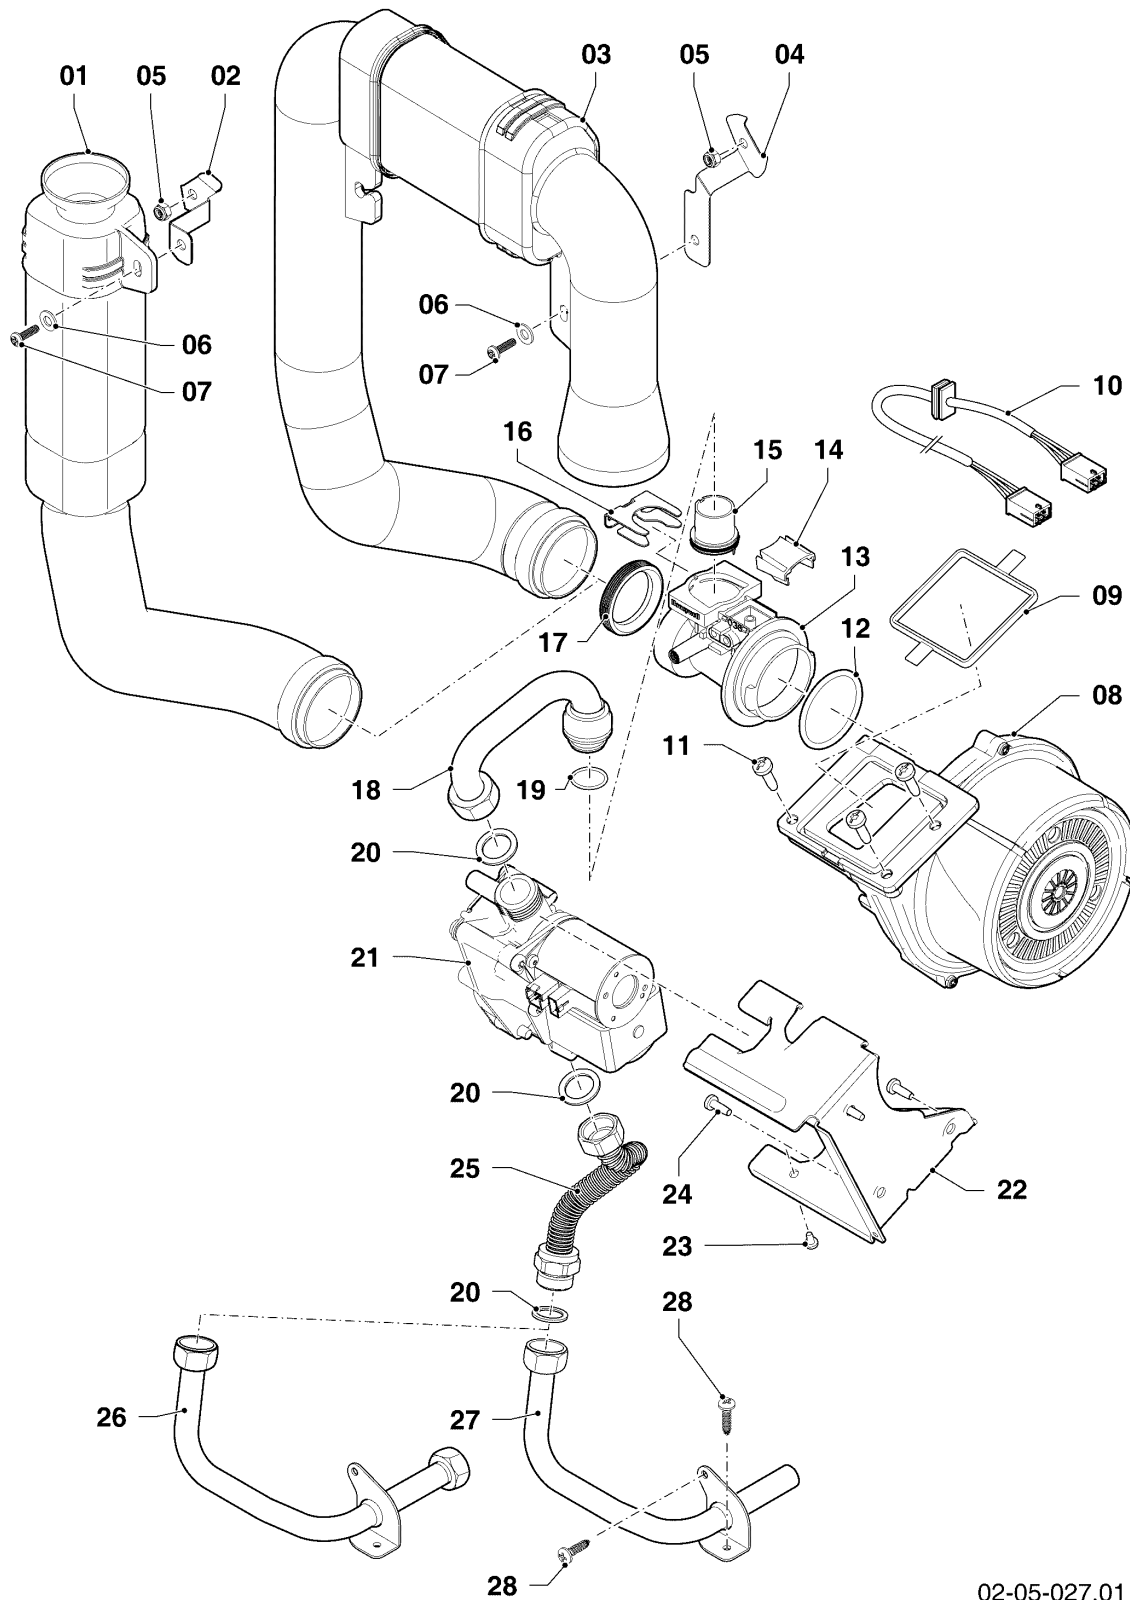

Gas-Wandheizgerät ecoTEC VCI Brennwert

VCI 266/5-5 R4

05 - Gasweg

02-05-027.01

-> zum Ersatzteilkauf bei www.loebbeshop.de <-

Gas-Wandheizgerät ecoTEC VCI Brennwert

VCI 266/5-5 R4

05 - Gasweg

Pos.	Teilenummer	Beschreibung	Hinweis, Bemerkung
00	0020118055	Umstellsatz, auf HH-H und HH-L	alle Gerätetypen, auf Erdgas HH-H und HH-L gemäß Hamburger Förderprogramm, nicht dargestellt
00	0020160886	Umstellsatz, auf H	VCI 266/5-5 R4, von P (PB) auf Erdgas E (H), nicht dargestellt
00	0020118051	Umstellsatz, auf L (LL)	VCI 266/5-5 R4, von P (PB) auf Erdgas LL (L), nicht dargestellt
00	0020160888	Umstellsatz, auf P	VCI 266/5-5 R4, auf Flüssiggas P (PB), nicht dargestellt
01	-	-	VCI 266/5-5 R4, nicht für diese Geräte
02	-	-	VCI 266/5-5 R4, nicht für diese Geräte
03	0020135148	Frischluftrrohr	VCI 266/5-5 R4
04	0020135151	Halter, Frischluftrrohr	VCI 266/5-5 R4
05	0020026537	Mutter, (5 St.)	
06	0020135152	Unterlegscheibe, (10 St.)	
07	0020133833	Schraube, (10 St.)	
08	0020135138	Gebälse	mit Pos. 09,11,12,20,23,24
09	193594	Dichtung	
10	-	-	nicht für diese Geräte
11	193597	Schraube, (10 St.)	
12	0020135120	O-Ring, Venturi (5 St.)	
13	0020135123	Venturidüse	VCI 266/5-5 R4, Achtung: Sie müssen die Vordüse (Pos. 15) wiederverwenden! mit Pos. 12,14,19,20
14	0020136647	Kappe, über Venturi-Filter	
15	0020135126	Vordüse + Gaskodierstecker (gelb)	für Erdgas H, mit Pos. 12,19,20
15	0020135127	Vordüse + Gaskodierstecker (blau)	für Erdgas L, mit Pos. 12,19,20
15	0020135128	Vordüse + Gaskodierstecker (grau)	für Flüssiggas P, mit Pos. 12,19,20
15	0020176133	Vordüse + Gaskodierstecker (rot)	nur für Erdgas H nach Anforderung des 'Hamburger Förderprogramm', mit Pos. 12,19,20

-> zum Ersatzteilkauf bei www.loebbeshop.de <-