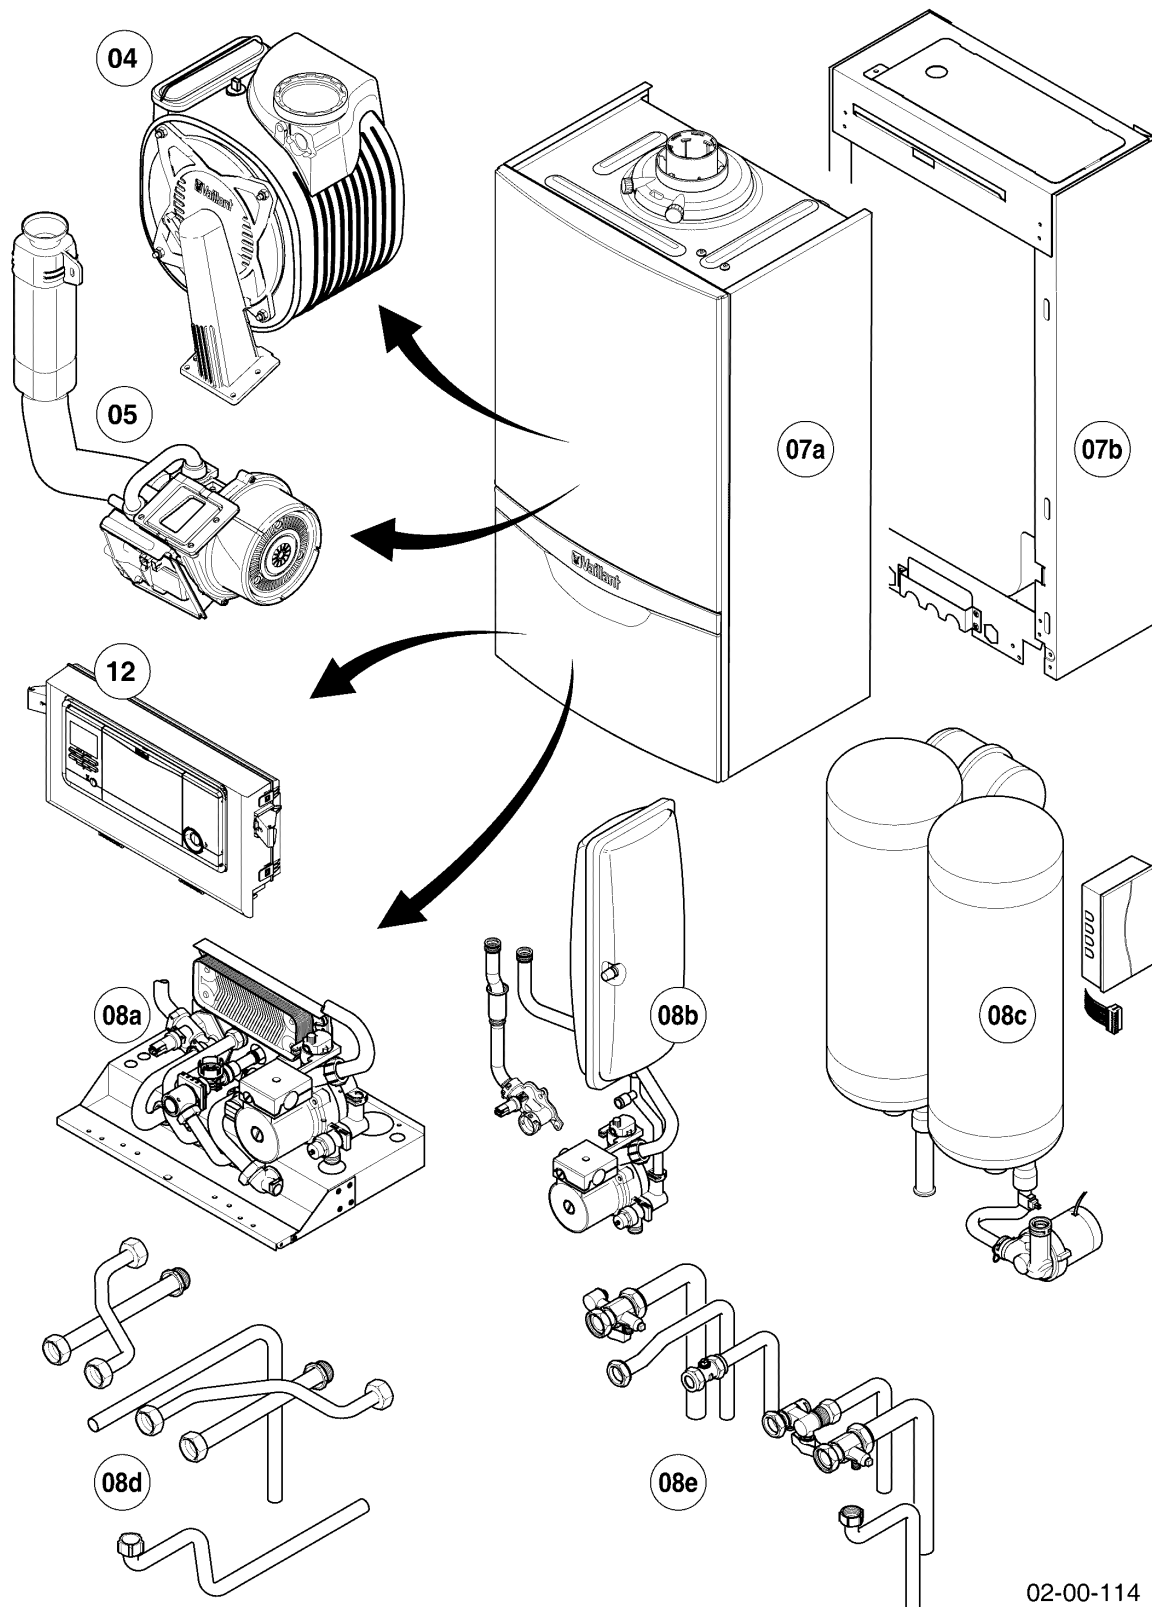

Gas-Wandheizgerät ecoTEC VCI Brennwert

VCI 266/5-5 R4

Baugruppenübersicht

02-00-114

-> zum Ersatzteilkauf bei www.loebbeshop.de <-

Gas-Wandheizgerät ecoTEC VCI Brennwert

VCI 266/5-5 R4

Baugruppenübersicht

Pos.	Baugruppe
04	Brenner, Wärmetauscher
05	Gasweg
07a	Verkleidungsteile VCI
07b	Verkleidungsteile VIH
08a	Hydroblock VCI
08b	Rohre und ADG VCI
08c	Hydraulikteile VIH
08d	Verbindungsrohre VCI-VIH
12	Schaltkasten

-> zum Ersatzteilkauf bei www.loebbeshop.de <-