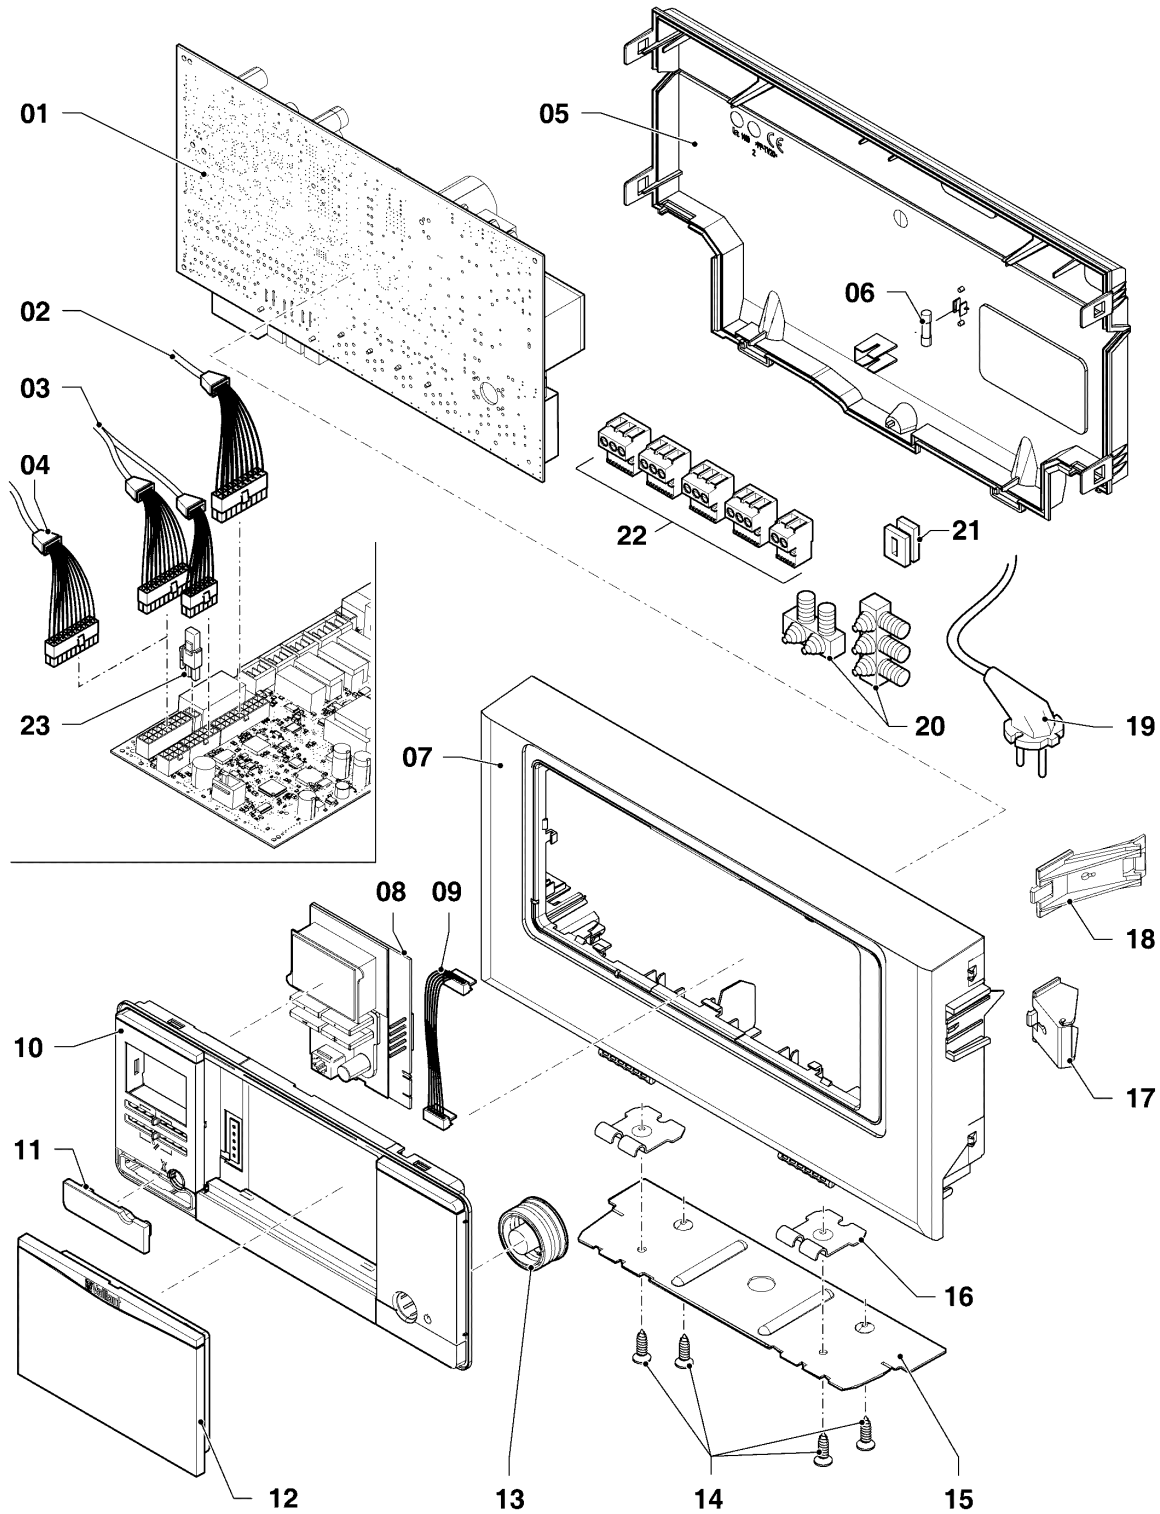

Gas-Wandheizgerät ecoTEC VCI Brennwert

VCI 266/5-5 R4

12 - Schaltkasten

02-12-061.01

-> zum Ersatzteilkauf bei www.loebbeshop.de <-

Gas-Wandheizgerät ecoTEC VCI Brennwert

VCI 266/5-5 R4

12 - Schaltkasten

Pos.	Teilenummer	Beschreibung	Hinweis, Bemerkung
01	0020135165	Leiterplatte	mit Pos. 22
02	0020178146	Kabelbaum	
03	0020210202	Kabelbaum	VCI 266/5-5 R4
04	-	-	nicht für diese Geräte
05	0020136635	Gehäuse, Rückwand (mit Sicherung T2H)	mit Pos. 06
06	0020067507	Sicherung 2,0 A T2H (10 St.)	
07	0020136631	Gehäuse, Vorderteil (plus)	mit Pos. 10,11,12,13
08	0020136628	Display	
09	0020136630	Kabel, Display	
10	-	-	nicht als Ersatzteil lieferbar, siehe Pos. 07
11	0020136640	Deckel, Diagnoseanschluss	
12	0020136633	Deckel, Regler (plus)	
13	0020136642	Knopf, Netzschalter (plus)	
14	0020136643	Schraube, (10 St.)	
15	-	-	nicht für diese Geräte
16	0020144611	Halter, Schaltkasten (2 St.)	mit Pos. 14
17	193583	Abstandhalter, (2 St.)	
18	-	-	nicht für diese Geräte
19	0020135164	Kabel, Netzkabel	
20	078533	Zugentlaster, Set	
21	139438	Stopfen, klein	
22	0020136646	Steckverbinder, ProE (Set)	
23	0020135126	Vordüse + Gaskodierstecker (gelb)	für Erdgas H
23	0020135127	Vordüse + Gaskodierstecker (blau)	für Erdgas L
23	0020135128	Vordüse + Gaskodierstecker (grau)	für Flüssiggas P
23	0020176133	Vordüse + Gaskodierstecker (rot)	nur für Erdgas H nach Anforderung des 'Hamburger Förderprogramm'
23	0020135126	Vordüse + Gaskodierstecker (gelb)	nur für Erdgas L nach Anforderung des 'Hamburger Förderprogramm'

-> zum Ersatzteilkauf bei www.loebbeshop.de <-