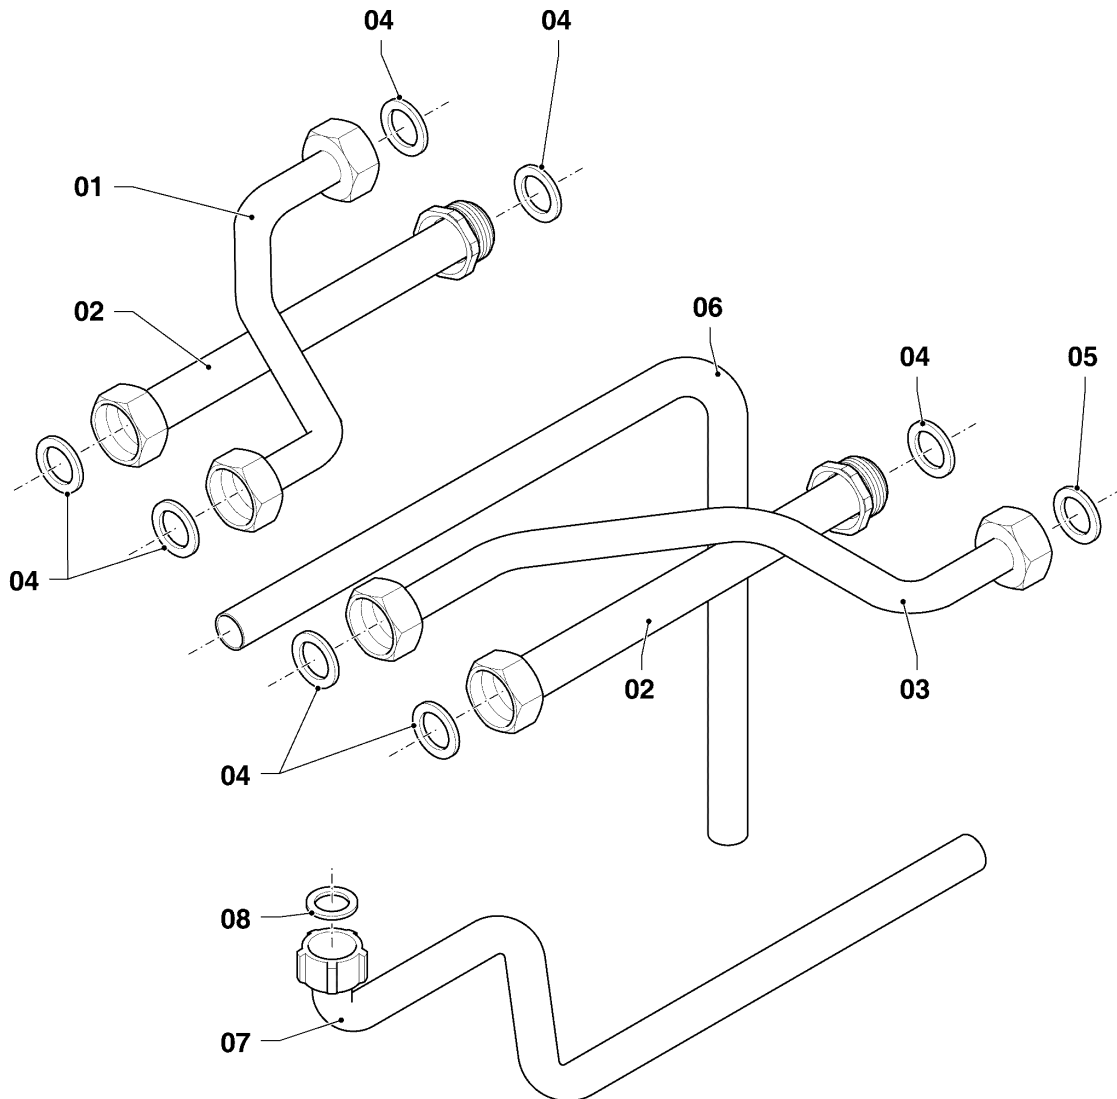

Gas-Wandheizgerät ecoTEC VCI Brennwert

VCI 266/5-5 R4

08d - Verbindungsrohre VCI-VIH

02-08-148.04

-> zum Ersatzteilkauf bei www.loebbeshop.de <-

Gas-Wandheizgerät ecoTEC VCI Brennwert

VCI 266/5-5 R4

08d - Verbindungsrohre VCI-VIH

Pos.	Teilenummer	Beschreibung	Hinweis, Bemerkung
01	0020039797	Rohr	mit Pos. 04
02	0020039798	Rohr	mit Pos. 04
03	0020039799	Rohr	mit Pos. 04,05
04	981140	Rechteckdichtring, 3/4 (10 St.)	
05	981142	Rechteckdichtring, (10 St.)	
06	0020073827	Rohr, Gasrohr	mit Pos. 05
07	0020073826	Rohr, Sicherheitsventil	mit Pos. 08
08	0020010298	Rechteckdichtring, (10 St.)	

-> zum Ersatzteilkauf bei www.loebbeshop.de <-