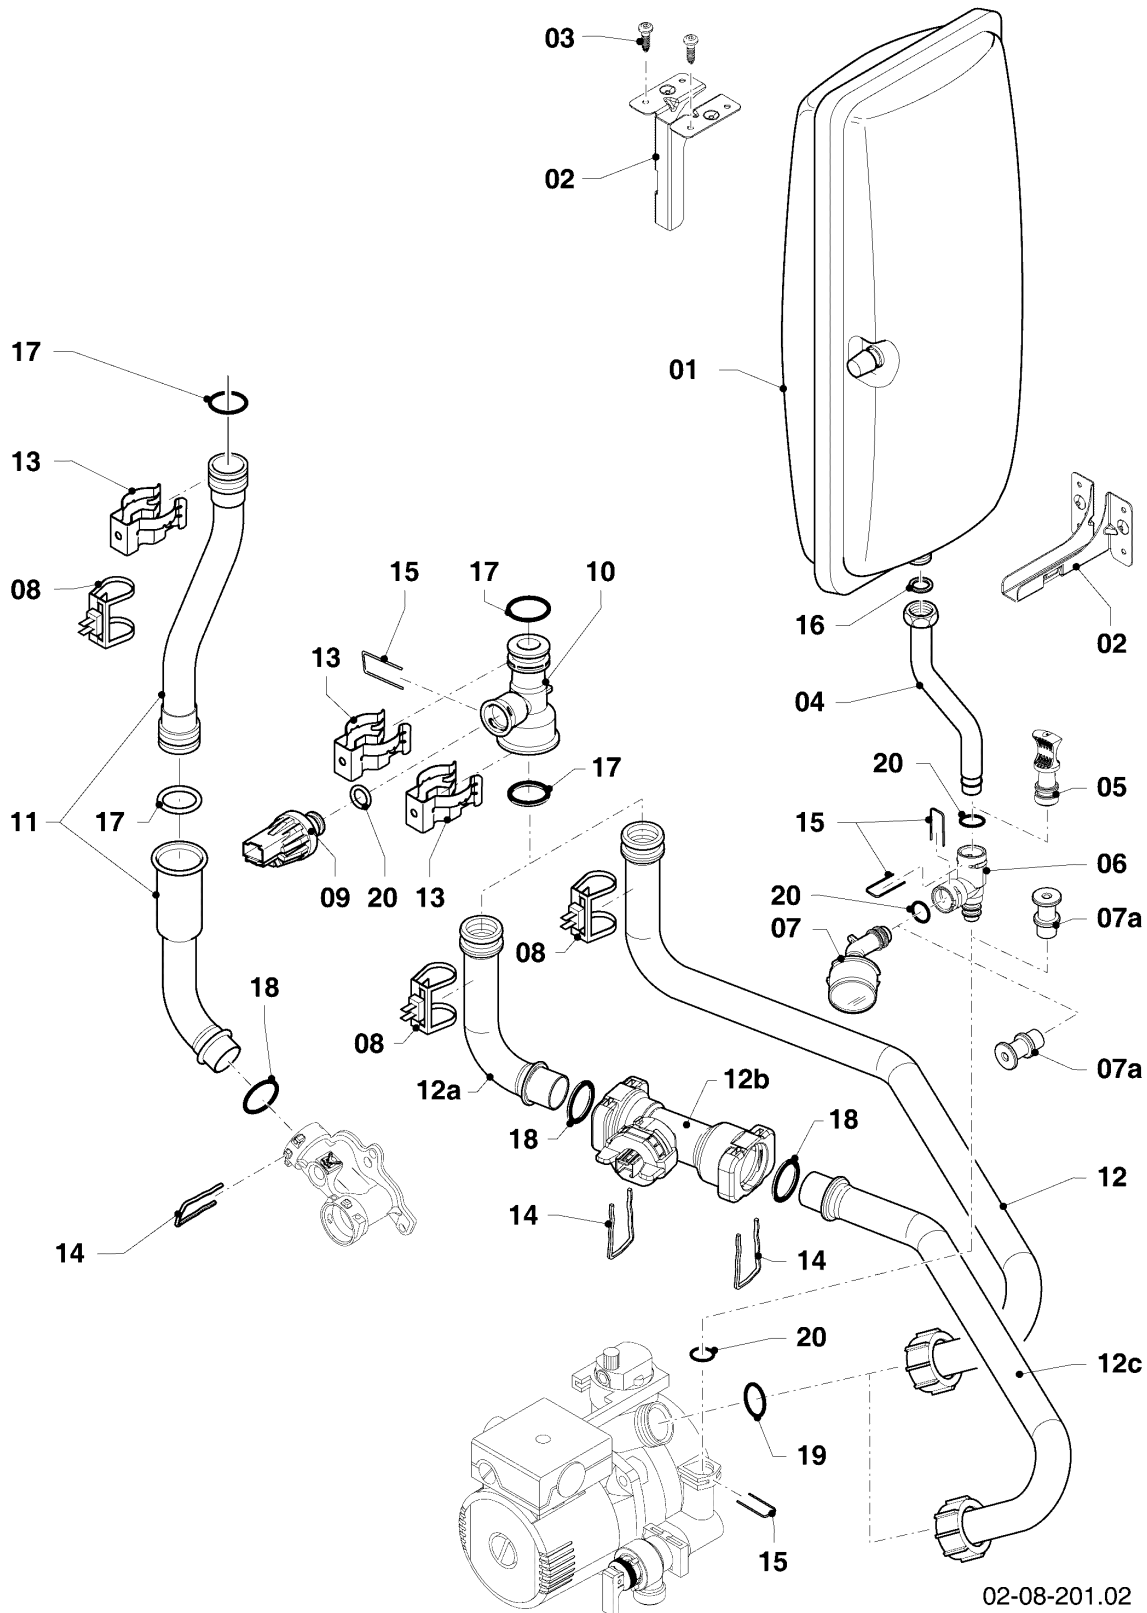

Gas-Wandheizgerät ecoTEC VCI Brennwert

VCI 266/5-5 R4

08b - Rohre und ADG VCI

-> zum Ersatzteilkauf bei www.loebbeshop.de <-

Gas-Wandheizgerät ecoTEC VCI Brennwert

VCI 266/5-5 R4

08b - Rohre und ADG VCI

Pos.	Teilenummer	Beschreibung	Hinweis, Bemerkung
01	181051	Ausdehnungsgefäß, 10 L	
02	0020144598	Halter, ADG	mit Pos. 03
03	0020136643	Schraube, (10 St.)	
04	0020144605	Rohr, ADG	mit Pos. 15,16,20
05	-	-	nicht für diese Geräte
06	0020144608	Adapter	mit Pos. 15,20
07	0020144606	Manometer	mit Pos. 15,20
07a	-	-	nicht für diese Geräte
08	193592	Fühler (NTC, 19mm)	
09	0020059717	Fühler, Wasserdrucksensor	mit Pos. 15,20
10	0020087657	Adapter	mit Pos. 15,17,20
11	0020068956	Rohr, Teleskop	mit Pos. 17,18
12	-	-	nicht für diese Geräte
12a	0020178129	Rohr	mit Pos. 13,14,17,18
12b	0020045923	Sensor (Vortex, DN15)	mit Pos. 18
12c	0020178130	Rohr	mit Pos. 14,18,19
13	103417	Klammer, (10 St.)	
14	178992	Klammer, (10 St.)	
15	0020107694	Klammer, (5 St.)	
16	981149	Rechteckdichtring, (10 St.)	
17	103415	O-Ring, (10 St.)	
18	193537	O-Ring, (10 St.)	
19	193539	O-Ring, (10 St.)	
20	178993	O-Ring, (10 St.)	

-> zum Ersatzteilkauf bei www.loebbeshop.de <-