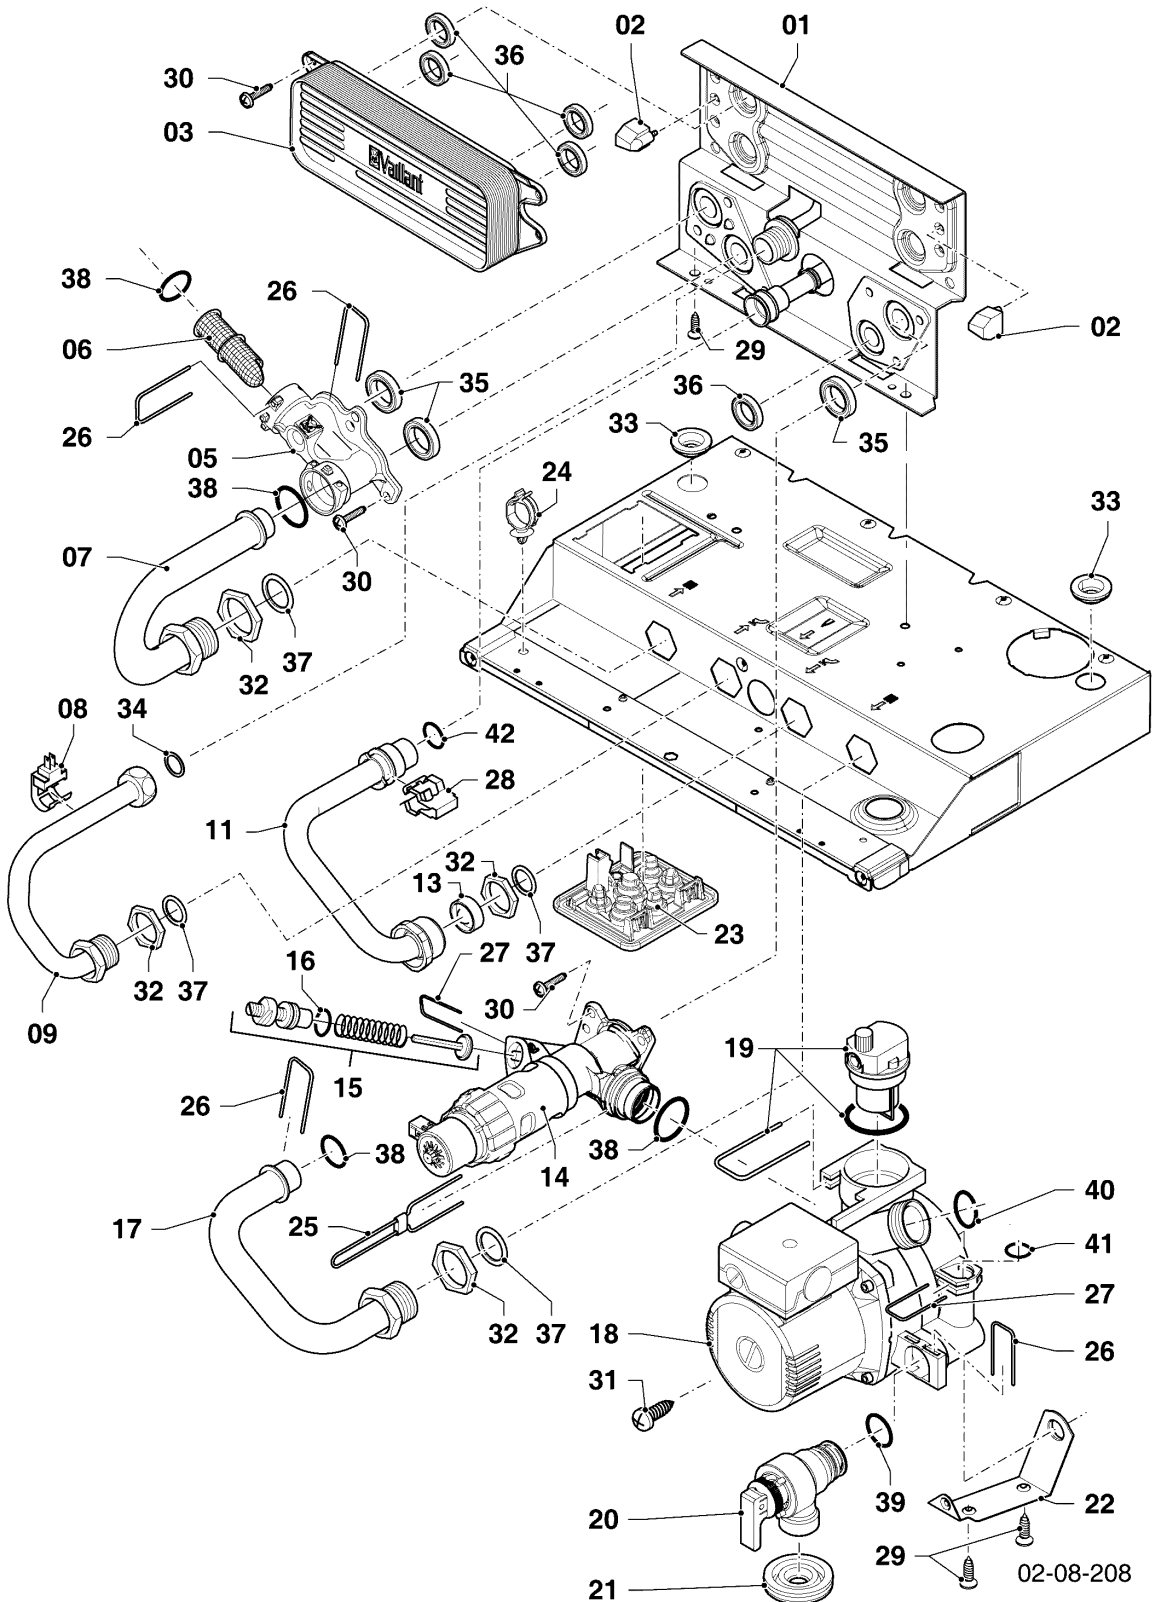

Gas-Wandheizgerät ecoTEC VCI Brennwert

VCI 266/5-5 R4

08a - Hydroblock VCI

-> zum Ersatzteilkauf bei www.loebbeshop.de <-

Gas-Wandheizgerät ecoTEC VCI Brennwert

VCI 266/5-5 R4

08a - Hydroblock VCI

Pos.	Teilenummer	Beschreibung	Hinweis, Bemerkung
01	178965	Hydroplatte	mit Pos. 02,28,29,30,34,35,36,37,38,42,43
02	193536	Führung, (2 St.)	
03	0020038572	Wärmetauscher BW, 19 Platten	mit Pos. 30,36
05	0020140559	Anschluss, Vorlauf, Kunststoff	mit Pos. 06,26,27,30,35,38,41
06	179030	Sieb	mit Pos. 26,38
07	179033	Rohr	mit Pos. 32,37,38
08	103429	NTC-Fühler	
09	179034	Rohr, Warmwasser	mit Pos. 34,37
10	178988	Flügelrad, Aqua-Sensor	mit Pos. 26,28,42,43
11	0020040565	Rohr	mit Pos. 37,42
13	074514	Sieb	
14	0020020015	Vorrangumschaltventil, Kunststoff	mit Pos. 15,26,30,35,36,37,38
15	178980	Bypass	mit Pos. 16,27
16	981165	O-Ring, (10 St.)	
17	180999	Rohr	mit Pos. 37,38 Dieser Artikel ist nicht mehr lieferbar.
18	0020176087	Pumpe	mit Pos. 19,20a,22,26,27,30,31,35,36,37,38 ,39,40,41
19	104521	Schnellentlüfter	
20	178985	Sicherheitsventil, 3 bar	mit Pos. 26,39
21	0020039723	Dichtung	
22	178984	Halter	mit Pos. 29,31
23	0020144603	Kabeldurchführung	
24	0020144599	Clip, (5 St.)	
25	178981	Klammer	
26	178992	Klammer, (10 St.)	
27	0020107694	Klammer, (5 St.)	
28	178966	Klammer, Blech	
29	0020107695	Schraube, (10 St.)	
30	0020133828	Schraube, (10 St.)	
31	0020133833	Schraube, (10 St.)	

-> zum Ersatzteilkauf bei www.loebbeshop.de <-