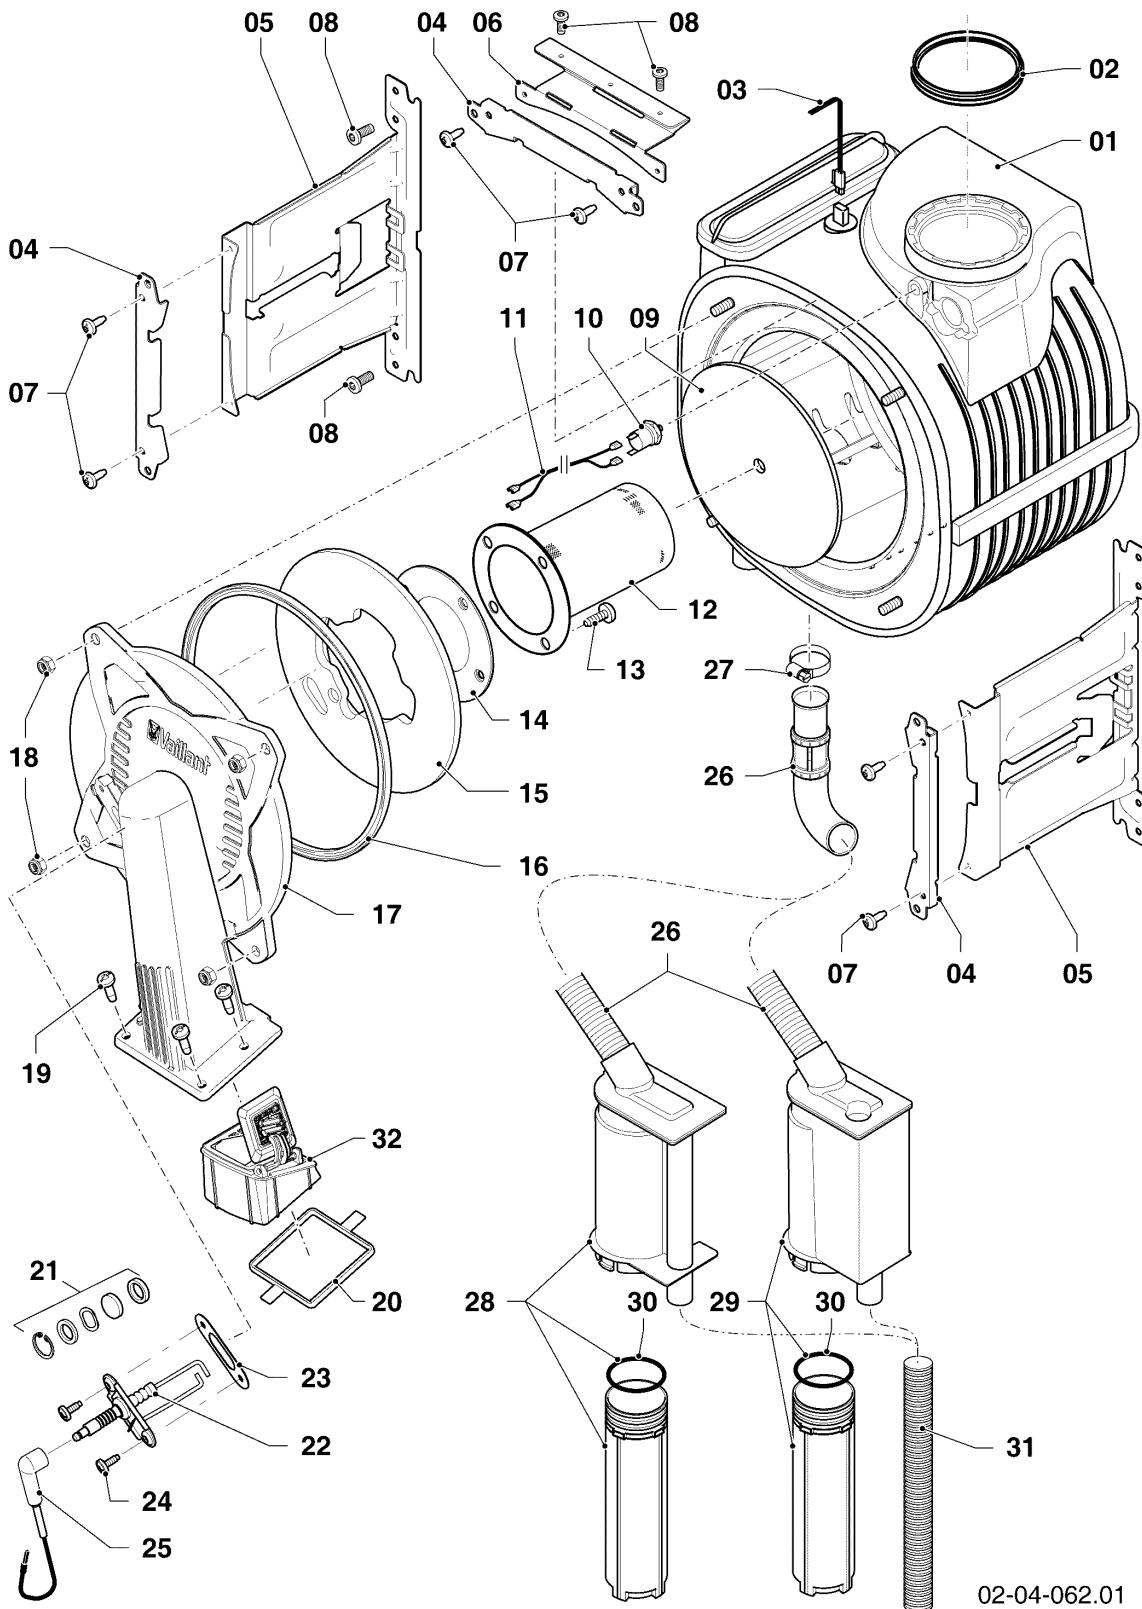

Gas-Wandheizgerät ecoTEC VCI Brennwert

VCI 266/5-5 R2

04 - Brenner, Wärmetauscher

02-04-062.01

-> zum Ersatzteilkauf bei www.loebbeshop.de <-

Gas-Wandheizgerät ecoTEC VCI Brennwert

VCI 266/5-5 R2

04 - Brenner, Wärmetauscher

Pos.	Teilenummer	Beschreibung	Hinweis, Bemerkung
01	0020135131	Wärmetauscher HW	VCI 266/5-5 R2, mit Pos. 03,09,16,18,27
02	981227	Dichtung, EPDM (DN 80)	
03	0020135108	Kabel	VCI 266/5-5 R2
04	0020135117	Klammer, Halter PWT	mit Pos. 07
05	0020135113	Halter, PWT	VCI 266/5-5 R2, mit Pos. 07,08
06	-	-	nicht für diese Geräte
07	0020133828	Schraube, (10 St.)	
08	0020136643	Schraube, (10 St.)	
09	0020143489	Isolierung, 16 mm mit Clips	
10	-	-	nicht für diese Geräte
11	-	-	nicht für diese Geräte
12	0020223030	Brenner	VCI 266/5-5 R2, mit Pos. 13,14
13	105900	Linsenschraube, (10 St.)	
14	981103	Dichtung, Brenner	
15	193595	Isolierplatte	mit Pos. 13,14
16	0020025929	Dichtungssatz, Brennerflansch	mit Pos. 18
17	0020135118	Flansch	mit Pos. 13,14,16,18,19,20,21,23,24
18	0020026537	Mutter, (5 St.)	
19	193597	Schraube, (10 St.)	
20	193594	Dichtung	
21	161245	Schauglas	
22	0020133816	Elektrode, Zündung und Überwachung	mit Pos. 23,24
23	981330	Dichtung, Zündelektrode	
24	118937	Flachkopfschraube, M 5x12	
25	0020135119	Kabel, Zündung	
25	0020075412	Stecker, Zündung	
26	-	-	nicht als Ersatzteil lieferbar, siehe Pos. 28
27	0020135121	Schelle	
28	0020184119	Siphon	mit Pos. 26,27
29	-	-	nicht für diese Geräte

-> zum Ersatzteilkauf bei www.loebbeshop.de <-