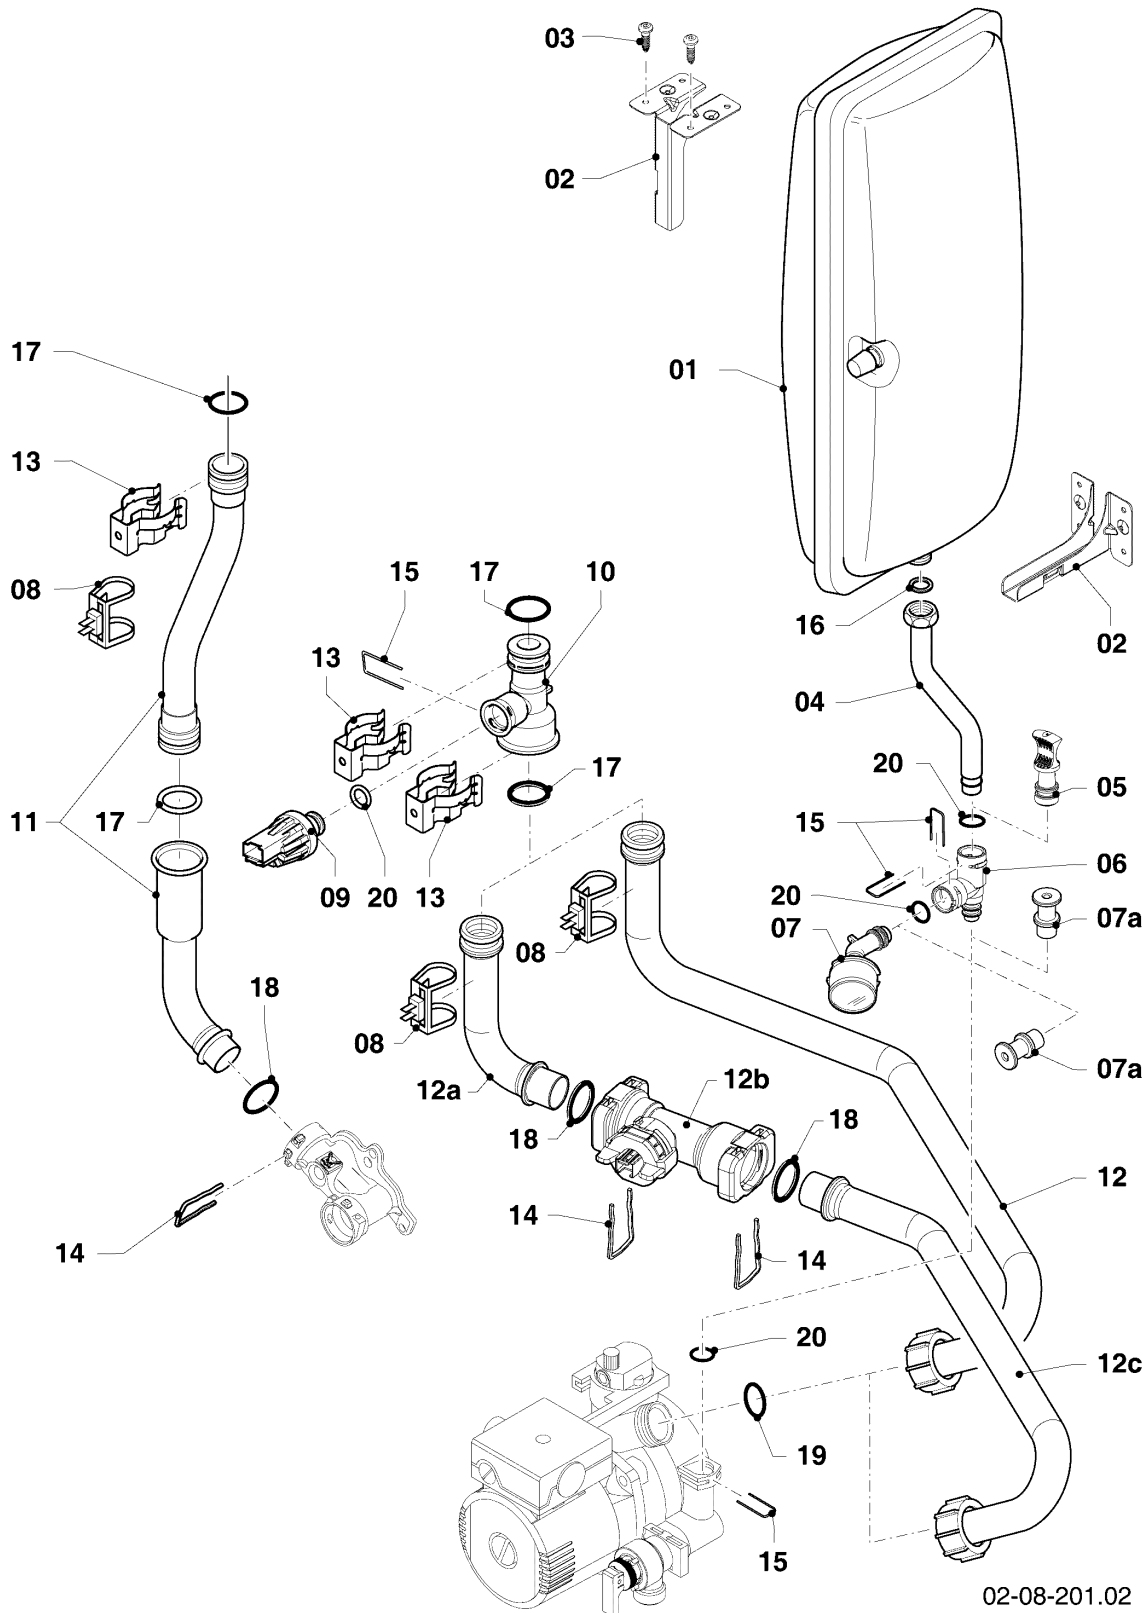

Gas-Wandheizgerät ecoTEC VCI Brennwert

VCI 266/5-5 R2

08b - Rohre und ADG VCI

-> zum Ersatzteilkauf bei www.loebbeshop.de <-

Gas-Wandheizgerät ecoTEC VCI Brennwert

VCI 266/5-5 R2

08b - Rohre und ADG VCI

Pos.	Teilenummer	Beschreibung	Hinweis, Bemerkung
01	181051	Ausdehnungsgefäß, 10 L	
02	0020144598	Halter, ADG	mit Pos. 03
03	0020136643	Schraube, (10 St.)	
04	0020144605	Rohr, ADG	mit Pos. 15,16,20
05	-	-	nicht für diese Geräte
06	0020144608	Adapter	mit Pos. 15,20
07	0020144606	Manometer	mit Pos. 15,20
07a	-	-	nicht für diese Geräte
08	193592	Fühler (NTC, 19mm)	
09	0020059717	Fühler, Wasserdrucksensor	mit Pos. 15,20
10	0020087657	Adapter	mit Pos. 15,17,20
11	0020068956	Rohr, Teleskop	mit Pos. 17,18
12	-	-	nicht für diese Geräte
12a	0020178129	Rohr	mit Pos. 13,14,17,18
12b	0020045923	Sensor (Vortex, DN15)	mit Pos. 18
12c	0020178130	Rohr	mit Pos. 14,18,19
13	103417	Klammer, (10 St.)	
14	178992	Klammer, (10 St.)	
15	0020107694	Klammer, (5 St.)	
16	981149	Rechteckdichtring, (10 St.)	
17	103415	O-Ring, (10 St.)	
18	193537	O-Ring, (10 St.)	
19	193539	O-Ring, (10 St.)	
20	178993	O-Ring, (10 St.)	

-> zum Ersatzteilkauf bei www.loebbeshop.de <-