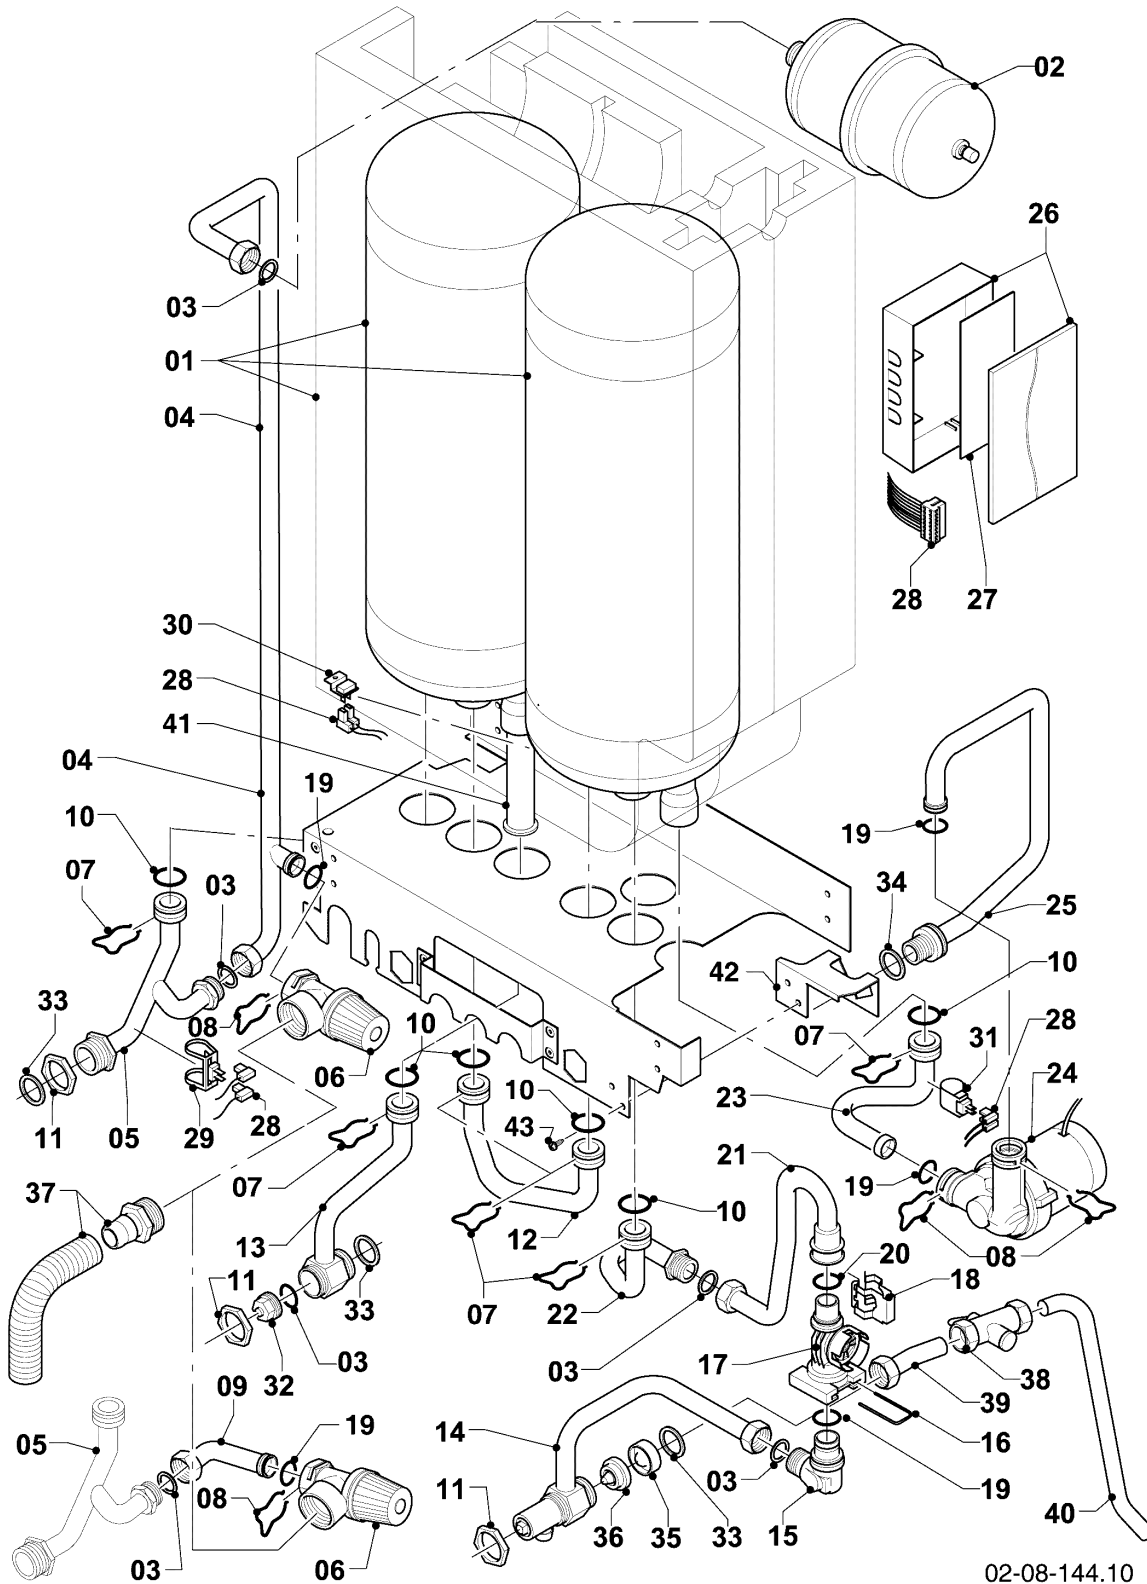

Gas-Wandheizgerät ecoTEC VCI Brennwert

VCI 266/5-5 R2

08c - Hydraulikteile VIH

-> zum Ersatzteilkauf bei www.loebbeshop.de <-

Gas-Wandheizgerät ecoTEC VCI Brennwert

VCI 266/5-5 R2

08c - Hydraulikteile VIH

Pos.	Teilenummer	Beschreibung	Hinweis, Bemerkung
01	0020039782	Speicher	20 L, mit Pos. 10,41
02	181081	Ausdehnungsgefäß, BW 1 L	
03	981142	Rechteckdichtring, (10 St.)	
04	0020039784	Rohr	mit Pos. 03,19
05	0020039785	Rohr	mit Pos. 03,10
06	190745	Sicherheitsventil, BW 10 bar	mit Pos. 08,19
07	178992	Klammer, (10 St.)	
08	219622	Klemmfeder, (10 St.)	
09	-	-	Position entfällt für diese Geräte
10	193537	O-Ring, (10 St.)	
11	193598	Mutter, Set a 4 St.	
12	0020039787	Rohr	mit Pos. 10
13	0020039788	Rohr	mit Pos. 03,10,32
14	0020039789	Rohr	mit Pos. 03,33
15	179032	Anschlussstück	mit Pos. 03,19
16	178992	Klammer, (10 St.)	
17	178988	Flügelrad, Aqua-Sensor	mit Pos. 18,19,20
18	178966	Klammer, Blech	
19	981163	O-Ring, (10 St.)	
20	178991	O-Ring, (10 St.)	
21	0020039790	Rohr	mit Pos. 03,20
22	0020039791	Rohr	mit Pos. 03,10
23	0020039792	Rohr	mit Pos. 10,19
24	0020039793	Pumpe	mit Pos. 19
25	0020039794	Rohr	mit Pos. 19,34
26	-	-	nicht einzeln lieferbar
27	0020111282	Leiterplatte, APC-Modul	
28	0020180999	Kabelbaum	
29	0020068120	Fühler (NTC, 19mm)	
30	0020039796	NTC-Fühler	
31	103429	NTC-Fühler	
32	136376	Nippel	
33	981140	Rechteckdichtring, 3/4 (10 St.)	

-> zum Ersatzteilkauf bei www.loebbeshop.de <-