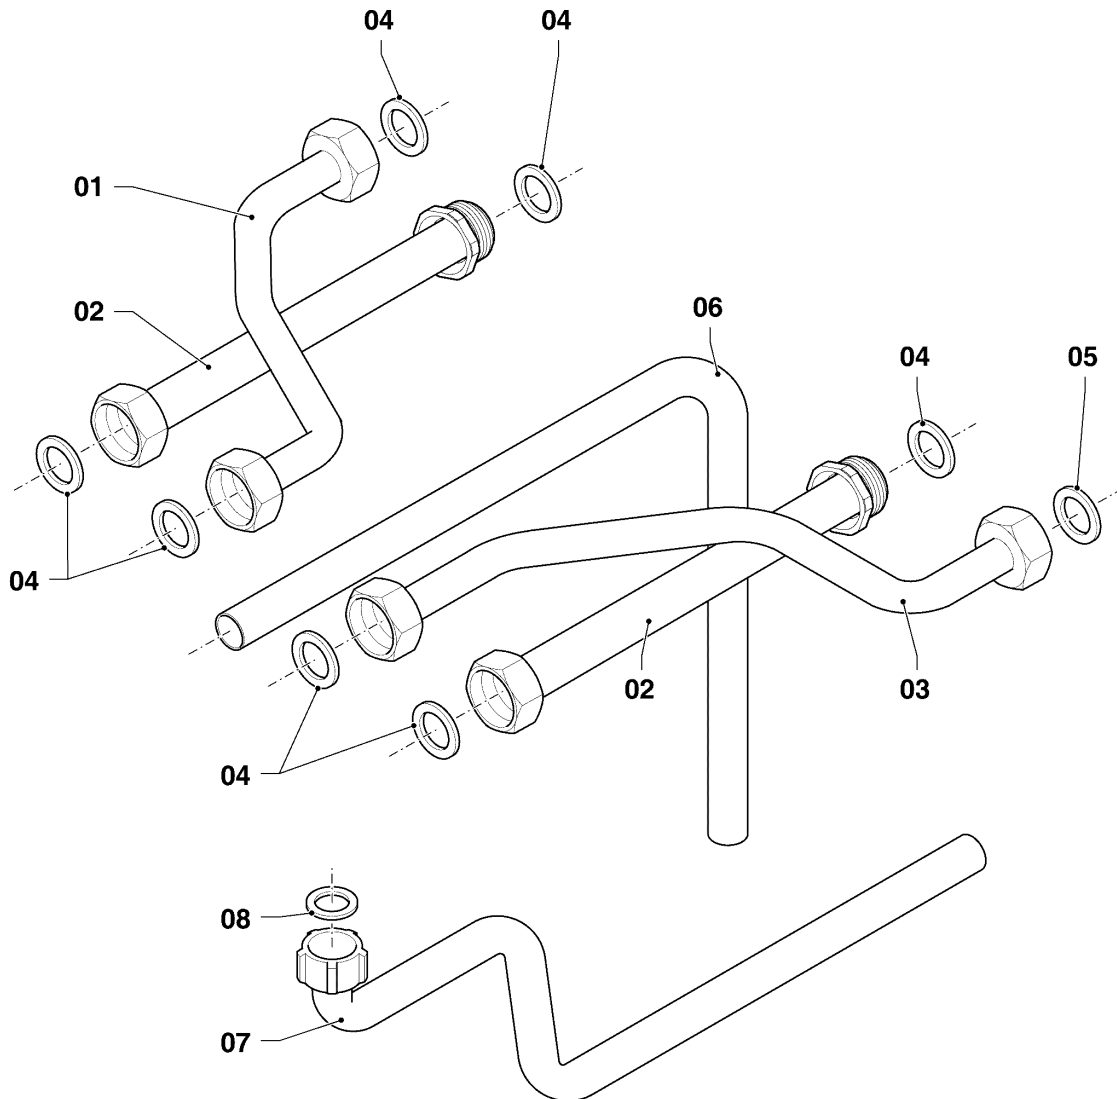

Gas-Wandheizgerät ecoTEC VCI Brennwert

VCI 266/5-5 R2

08d - Verbindungsrohre VCI-VIH

02-08-148.04

-> zum Ersatzteilkauf bei www.loebbeshop.de <-

Gas-Wandheizgerät ecoTEC VCI Brennwert

VCI 266/5-5 R2

08d - Verbindungsrohre VCI-VIH

Pos.	Teilenummer	Beschreibung	Hinweis, Bemerkung
01	0020039797	Rohr	mit Pos. 04
02	0020039798	Rohr	mit Pos. 04
03	0020039799	Rohr	mit Pos. 04,05
04	981140	Rechteckdichtring, 3/4 (10 St.)	
05	981142	Rechteckdichtring, (10 St.)	
06	0020073827	Rohr, Gasrohr	mit Pos. 05
07	0020073826	Rohr, Sicherheitsventil	mit Pos. 08
08	0020010298	Rechteckdichtring, (10 St.)	

-> zum Ersatzteilkauf bei www.loebbeshop.de <-