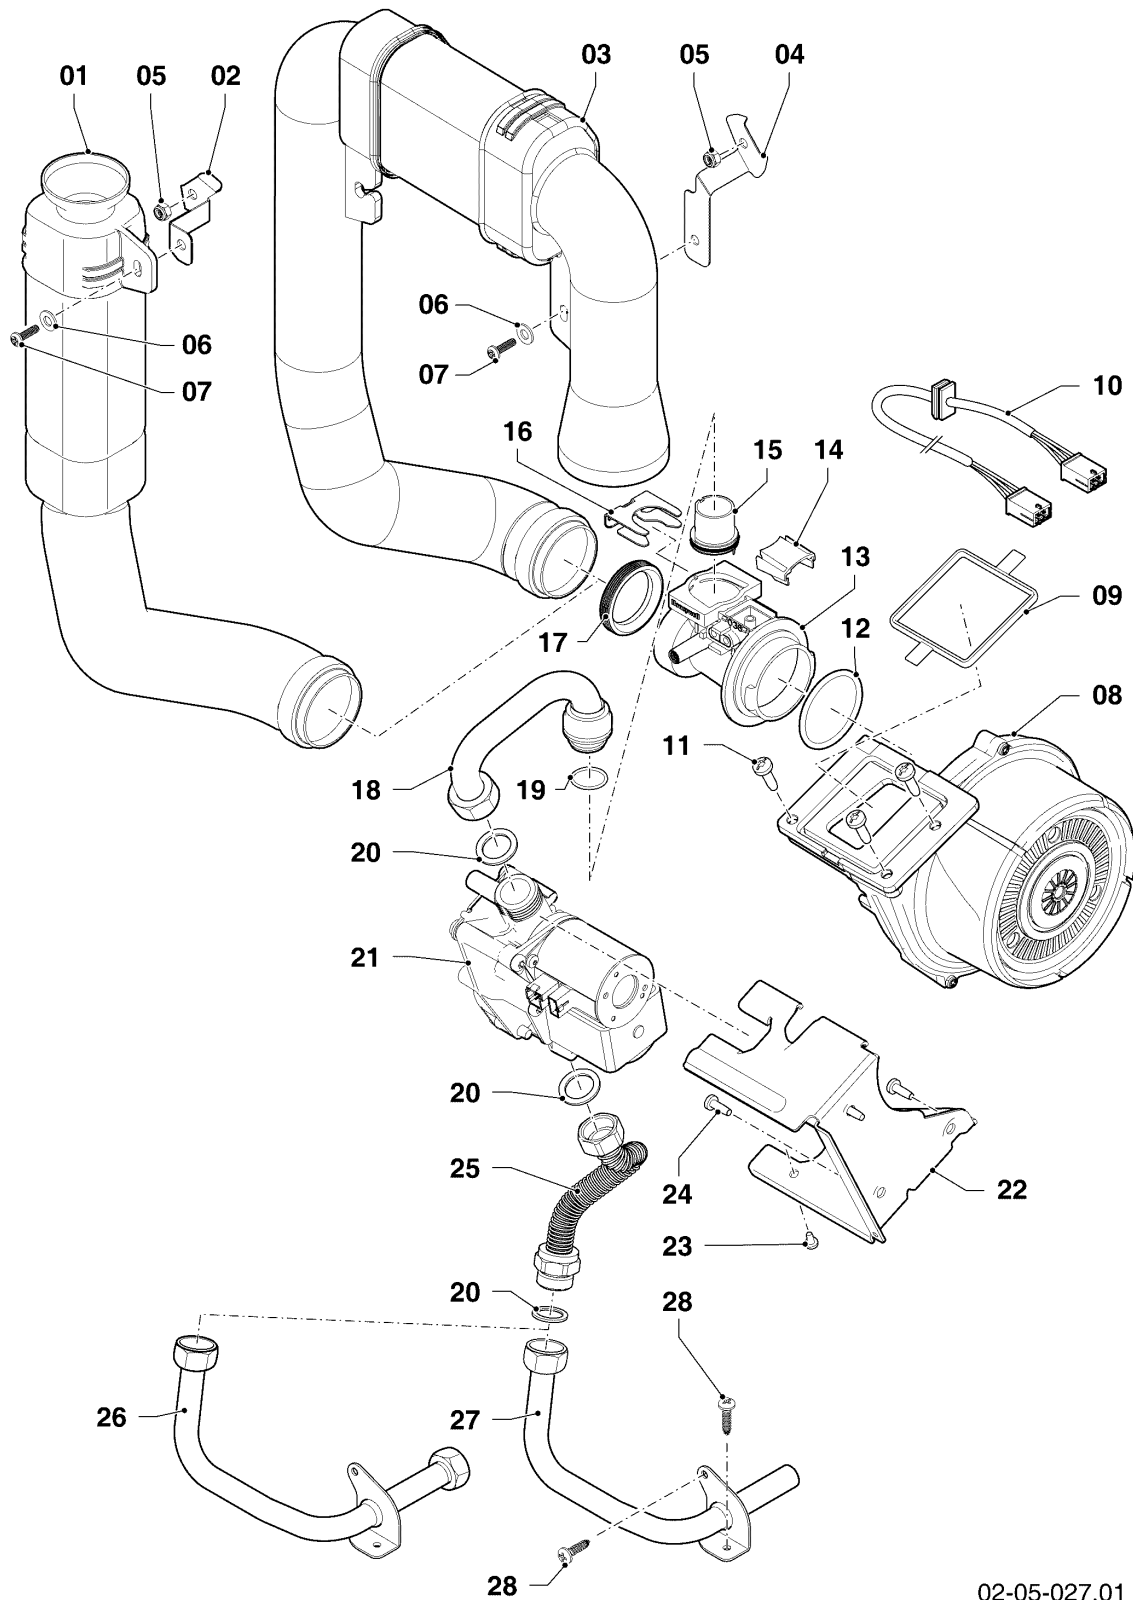

Gas-Wandheizgerät ecoTEC VCI Brennwert

VCI 266/5-5 R2

05 - Gasweg

02-05-027.01

-> zum Ersatzteilkauf bei www.loebbeshop.de <-

Gas-Wandheizgerät ecoTEC VCI Brennwert

VCI 266/5-5 R2

05 - Gasweg

Pos.	Teilenummer	Beschreibung	Hinweis, Bemerkung
00	0020118055	Umstellsatz, auf HH-H und HH-L	alle Gerätetypen, auf Erdgas HH-H und HH-L gemäß Hamburger Förderprogramm, nicht dargestellt
00	0020160886	Umstellsatz, auf H	VCI 266/5-5 R2, von P (PB) auf Erdgas E (H), nicht dargestellt
00	0020118051	Umstellsatz, auf L (LL)	VCI 266/5-5 R2, von P (PB) auf Erdgas LL (L), nicht dargestellt
00	0020160888	Umstellsatz, auf P	VCI 266/5-5 R2, auf Flüssiggas P (PB), nicht dargestellt
01	-	-	VCI 266/5-5 R2, nicht für diese Geräte
02	-	-	VCI 266/5-5 R2, nicht für diese Geräte
03	0020135148	Frischluftrrohr	VCI 266/5-5 R2
04	0020135151	Halter, Frischluftrrohr	VCI 266/5-5 R2
05	0020026537	Mutter, (5 St.)	
06	0020135152	Unterlegscheibe, (10 St.)	
07	0020133833	Schraube, (10 St.)	
08	0020135138	Gebälse	mit Pos. 09,11,12,20,23,24
09	193594	Dichtung	
10	-	-	nicht für diese Geräte
11	193597	Schraube, (10 St.)	
12	0020135120	O-Ring, Venturi (5 St.)	
13	0020135123	Venturidüse	VCI 266/5-5 R2, Achtung: Sie müssen die Vordüse (Pos. 15) wiederverwenden! mit Pos. 12,14,19,20
14	0020136647	Kappe, über Venturi-Filter	
15	0020135126	Vordüse + Gaskodierstecker (gelb)	für Erdgas H, mit Pos. 12,19,20
15	0020135127	Vordüse + Gaskodierstecker (blau)	für Erdgas L, mit Pos. 12,19,20
15	0020135128	Vordüse + Gaskodierstecker (grau)	für Flüssiggas P, mit Pos. 12,19,20
15	0020176133	Vordüse + Gaskodierstecker (rot)	nur für Erdgas H nach Anforderung des 'Hamburger Förderprogramm', mit Pos. 12,19,20

-> zum Ersatzteilkauf bei www.loebbeshop.de <-