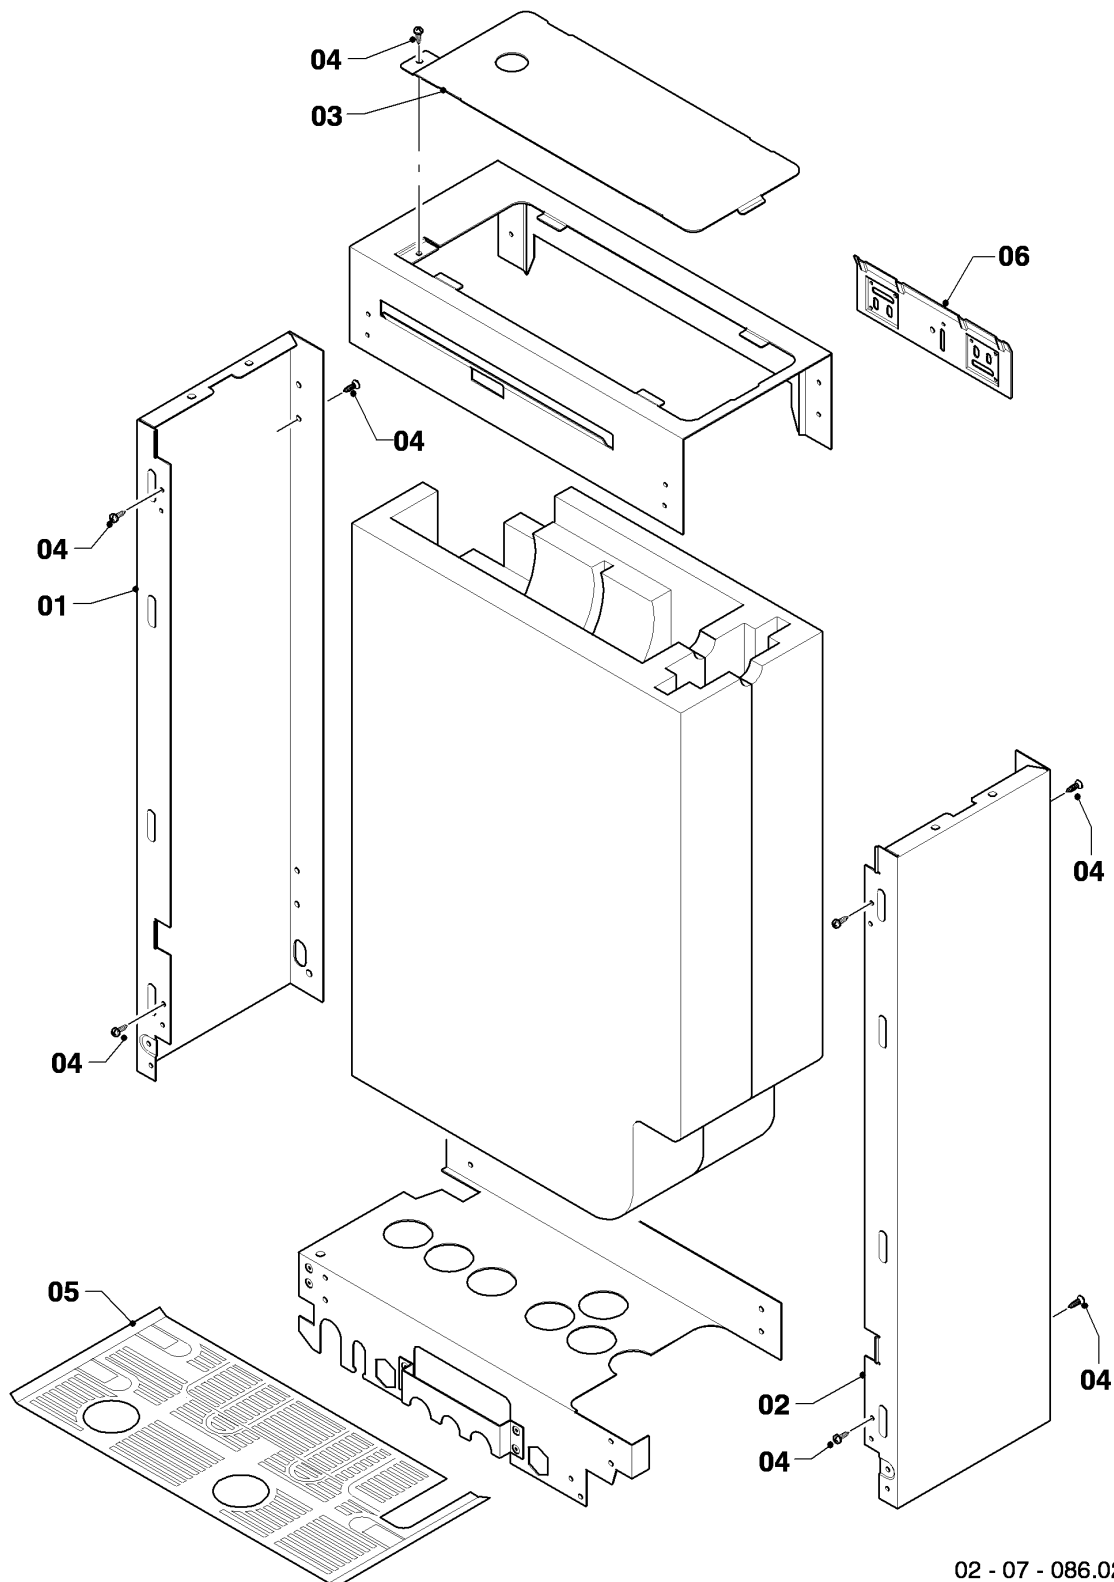

Gas-Wandheizgerät ecoTEC VCI Brennwert

VCI 266/5-5 R2

07b - Verkleidungsteile VIH

02 - 07 - 086.02

-> zum Ersatzteilkauf bei www.loebbeshop.de <-

Gas-Wandheizgerät ecoTEC VCI Brennwert

VCI 266/5-5 R2

07b - Verkleidungsteile VIH

Pos.	Teilenummer	Beschreibung	Hinweis, Bemerkung
01	0020039777	Seitenteil	
02	0020039778	Seitenteil	
03	0020039779	Deckel	
04	0020107695	Schraube, (10 St.)	
05	0020039780	Deckel	
06	0020072997	Halter	
06	0020130588	Befestigungssatz, Schrauben + Dübel	nicht dargestellt

-> zum Ersatzteilkauf bei www.loebbeshop.de <-