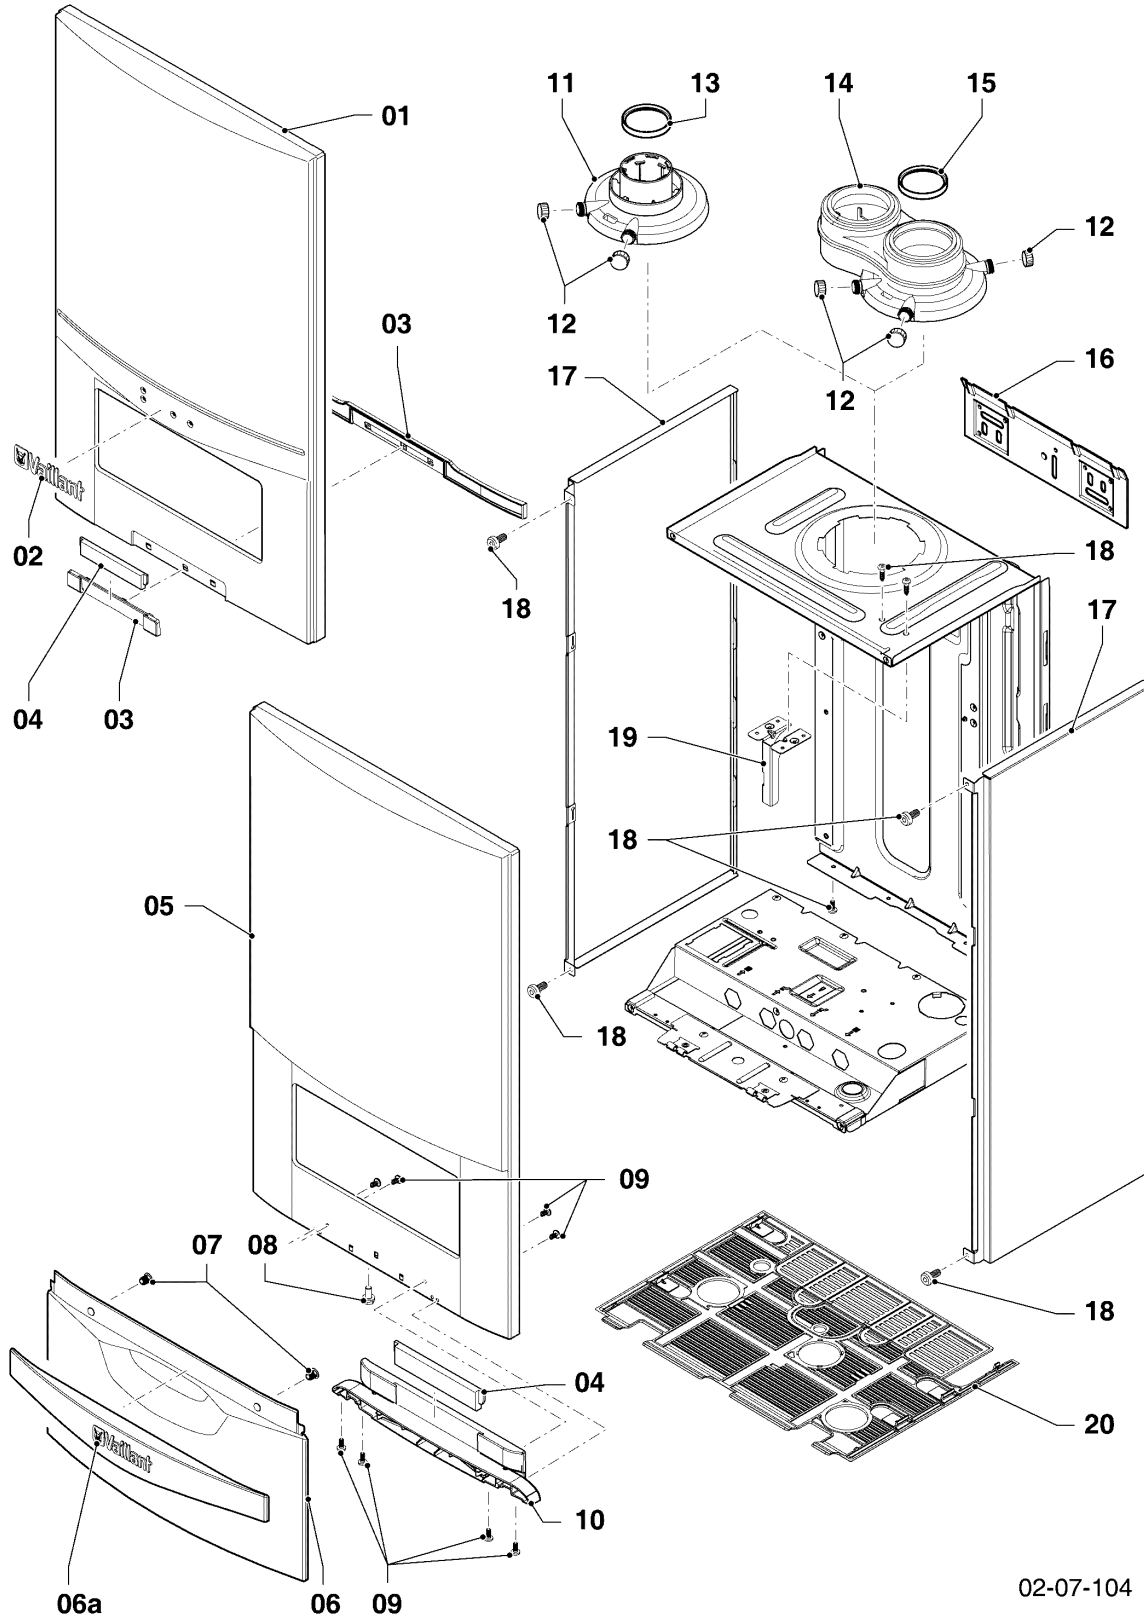

Gas-Wandheizgerät ecoTEC VCI Brennwert

VCI 266/5-5 R2

07a - Verkleidungsteile VCI

02-07-104

-> zum Ersatzteilkauf bei www.loebbeshop.de <-

Gas-Wandheizgerät ecoTEC VCI Brennwert

VCI 266/5-5 R2

07a - Verkleidungsteile VCI

Pos.	Teilenummer	Beschreibung	Hinweis, Bemerkung
01	-	-	nicht für diese Geräte
02	-	-	nicht für diese Geräte
03	-	-	nicht für diese Geräte
04	0020141349	Schild, Produktbezeichnung	
05	0020144590	Verkleidung, Front (plus)	mit Pos. 06,06a,07,08,09,10
06	0020144594	Deckel	mit Pos. 06a,07,09,10
06a	0020144609	Griff	mit Pos. 07
07	0020068136	Magnet, (2 St.)	
08	105839	Sechskantschraube, (10 St.)	
09	193538	Schraube, (10 St.)	
10	0020144595	Scharnier	mit Pos. 09
11	0020144596	Adapter, 60/100	mit Pos. 12,13
12	147392	Kappe, (5 St.)	
13	981233	Dichtung, Lippendichtring EPDM (DN 60)	
14	-	-	nicht für diese Geräte
15	-	-	nicht für diese Geräte
16	0020072997	Halter	
16	0020130588	Befestigungssatz, Schrauben + Dübel	nicht dargestellt
17	0020144593	Verkleidung, Seitenteil	mit Pos. 18
18	0020136643	Schraube, (10 St.)	
19	0020144598	Halter, ADG	mit Pos. 18
20	0020046864	Deckel	

-> zum Ersatzteilkauf bei www.loebbeshop.de <-