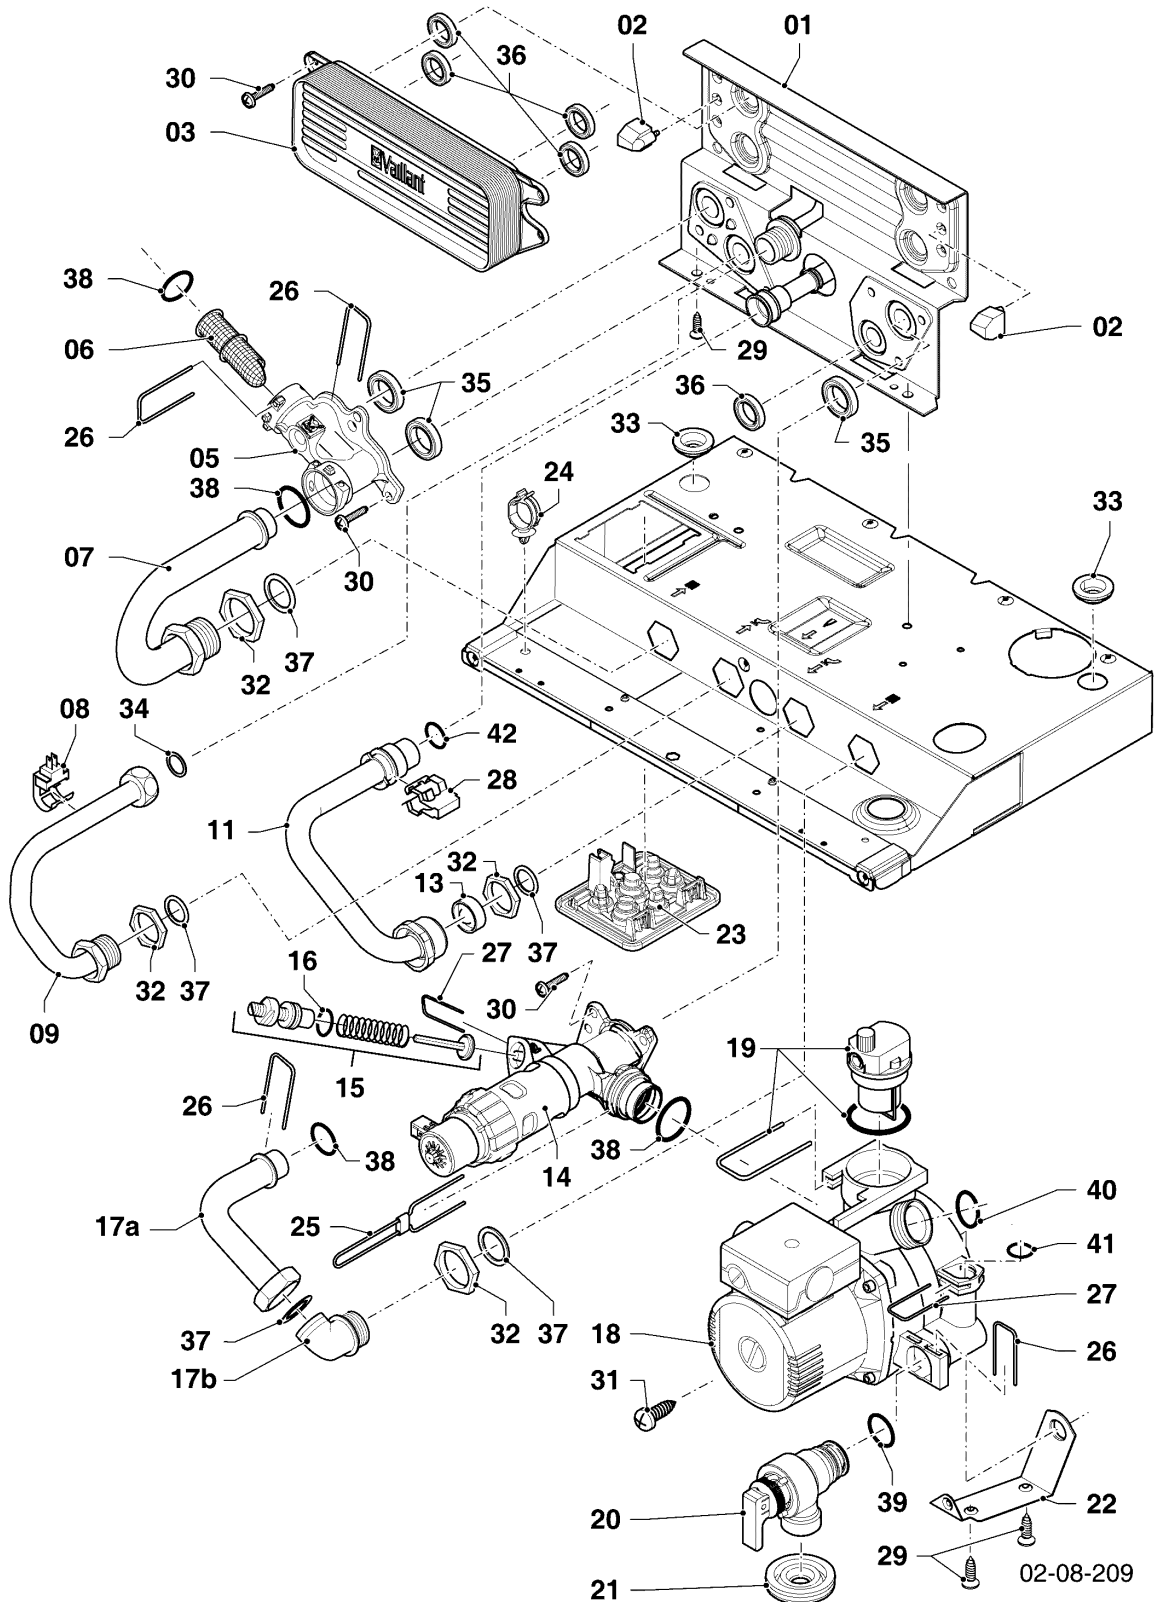

Gas-Wandheizgerät ecoTEC VCI Brennwert

VCI 266/5-5 R2

08a - Hydroblock VCI

-> zum Ersatzteilkauf bei www.loebbeshop.de <-

Gas-Wandheizgerät ecoTEC VCI Brennwert

VCI 266/5-5 R2

08a - Hydroblock VCI

Pos.	Teilenummer	Beschreibung	Hinweis, Bemerkung
01	178965	Hydroplatte	mit Pos. 02,28,29,30,34,35,36,37,38,42,43
02	193536	Führung, (2 St.)	
03	0020038572	Wärmetauscher BW, 19 Platten	mit Pos. 30,36
05	0020140559	Anschluss, Vorlauf, Kunststoff	mit Pos. 06,26,27,30,35,38,41
06	179030	Sieb	mit Pos. 26,38
07	179033	Rohr	mit Pos. 32,37,38
08	103429	NTC-Fühler	
09	179034	Rohr, Warmwasser	mit Pos. 34,37
10	178988	Flügelrad, Aqua-Sensor	mit Pos. 26,28,42,43
11	0020040565	Rohr	mit Pos. 37,42
13	074514	Sieb	
14	0020020015	Vorrangumschaltventil, Kunststoff	mit Pos. 15,26,30,35,36,37,38
15	178980	Bypass	mit Pos. 16,27
16	981165	O-Ring, (10 St.)	
17a	179036	Rohr	mit Pos. 37,38
17b	179035	Anschlussstück, ohne Fülleinrichtung	mit Pos. 32
18	0020176087	Pumpe	mit Pos. 19,20a,22,26,27,30,31,35,36,37,38 ,39,40,41
19	104521	Schnellentlüfter	
20	178985	Sicherheitsventil, 3 bar	mit Pos. 26,39
21	0020039723	Dichtung	
22	178984	Halter	mit Pos. 29,31
23	0020144603	Kabeldurchführung	
24	0020144599	Clip, (5 St.)	
25	178981	Klammer	
26	178992	Klammer, (10 St.)	
27	0020107694	Klammer, (5 St.)	
28	178966	Klammer, Blech	
29	0020107695	Schraube, (10 St.)	
30	0020133828	Schraube, (10 St.)	
31	0020133833	Schraube, (10 St.)	

-> zum Ersatzteilkauf bei www.loebbeshop.de <-