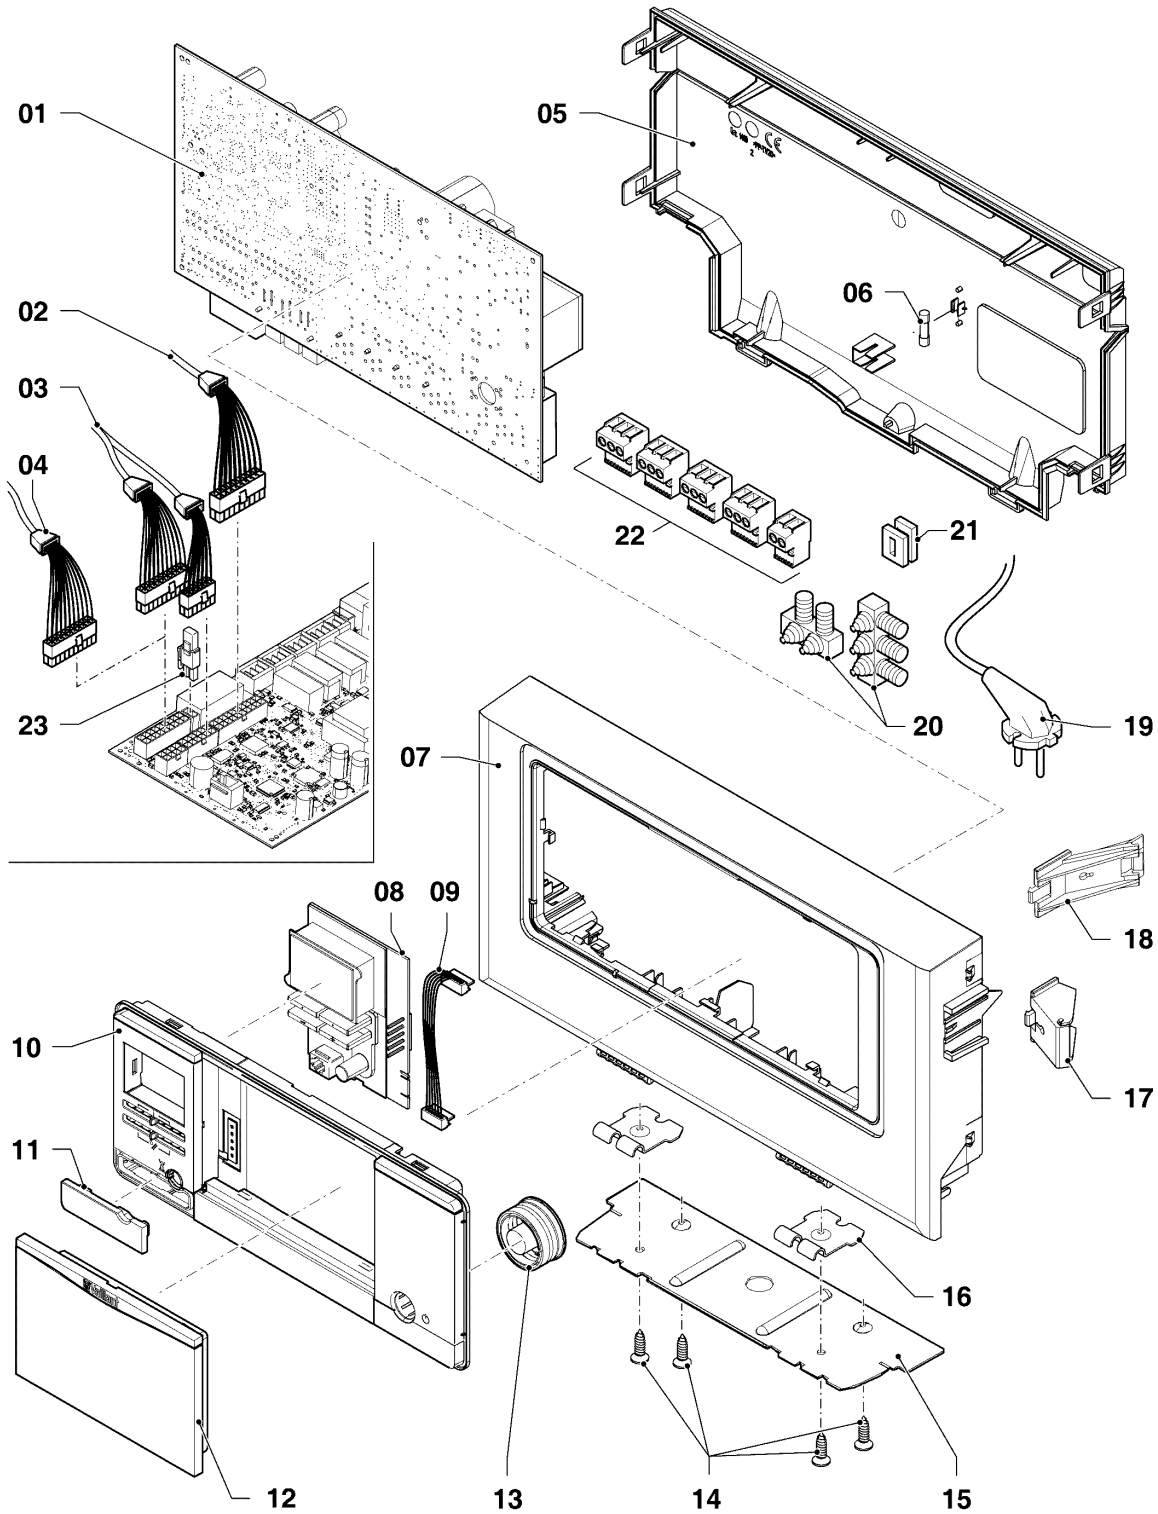

Gas-Wandheizgerät ecoTEC VCI Brennwert

VCI 266/5-5 R2

12 - Schaltkasten

02-12-061.01

-> zum Ersatzteilkauf bei www.loebbeshop.de <-

Gas-Wandheizgerät ecoTEC VCI Brennwert

VCI 266/5-5 R2

12 - Schaltkasten

Pos.	Teilenummer	Beschreibung	Hinweis, Bemerkung
01	0020135165	Leiterplatte	mit Pos. 22
02	0020178146	Kabelbaum	
03	0020135154	Kabelbaum	
04	-	-	nicht für diese Geräte
05	0020136635	Gehäuse, Rückwand (mit Sicherung T2H)	mit Pos. 06
06	0020067507	Sicherung 2,0 A T2H (10 St.)	
07	0020136631	Gehäuse, Vorderteil (plus)	mit Pos. 10,11,12,13
08	0020136628	Display	
09	0020136630	Kabel, Display	
10	-	-	nicht als Ersatzteil lieferbar, siehe Pos. 07
11	0020136640	Deckel, Diagnoseanschluss	
12	0020136633	Deckel, Regler (plus)	
13	0020136642	Knopf, Netzschalter (plus)	
14	0020136643	Schraube, (10 St.)	
15	-	-	nicht für diese Geräte
16	0020144611	Halter, Schaltkasten (2 St.)	mit Pos. 14
17	193583	Abstandhalter, (2 St.)	
18	-	-	nicht für diese Geräte
19	0020135164	Kabel, Netzkabel	
20	078533	Zugentlaster, Set	
21	139438	Stopfen, klein	
22	0020136646	Steckverbinder, ProE (Set)	
23	0020135126	Vordüse + Gaskodierstecker (gelb)	für Erdgas H
23	0020135127	Vordüse + Gaskodierstecker (blau)	für Erdgas L
23	0020135128	Vordüse + Gaskodierstecker (grau)	für Flüssiggas P
23	0020176133	Vordüse + Gaskodierstecker (rot)	nur für Erdgas H nach Anforderung des 'Hamburger Förderprogramm'
23	0020135126	Vordüse + Gaskodierstecker (gelb)	nur für Erdgas L nach Anforderung des 'Hamburger Förderprogramm'

-> zum Ersatzteilkauf bei www.loebbeshop.de <-