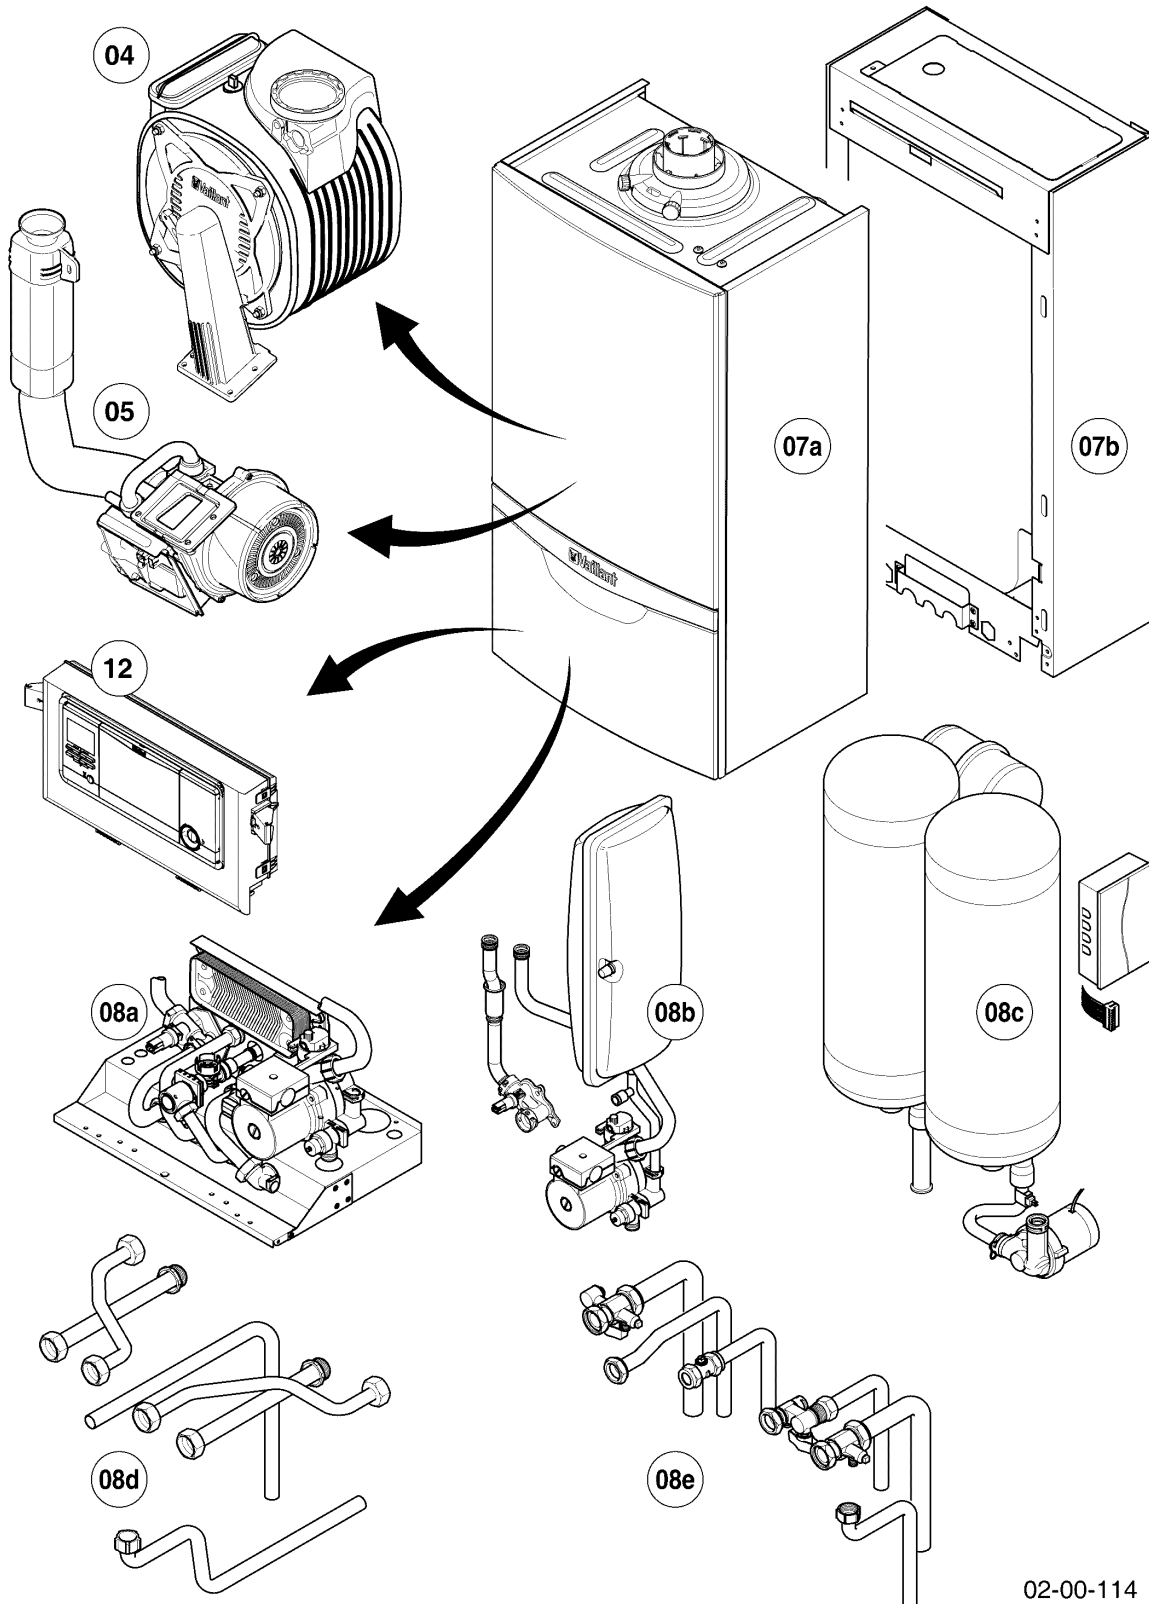

Gas-Wandheizgerät ecoTEC VCI Brennwert

VCI 266/5-5 R2

Baugruppenübersicht

02-00-114

-> zum Ersatzteilkauf bei www.loebbeshop.de <-

Gas-Wandheizgerät ecoTEC VCI Brennwert

VCI 266/5-5 R2

Baugruppenübersicht

Pos.	Baugruppe
04	Brenner, Wärmetauscher
05	Gasweg
07a	Verkleidungsteile VCI
07b	Verkleidungsteile VIH
08a	Hydroblock VCI
08b	Rohre und ADG VCI
08c	Hydraulikteile VIH
08d	Verbindungsrohre VCI-VIH
12	Schaltkasten

-> zum Ersatzteilkauf bei www.loebbeshop.de <-