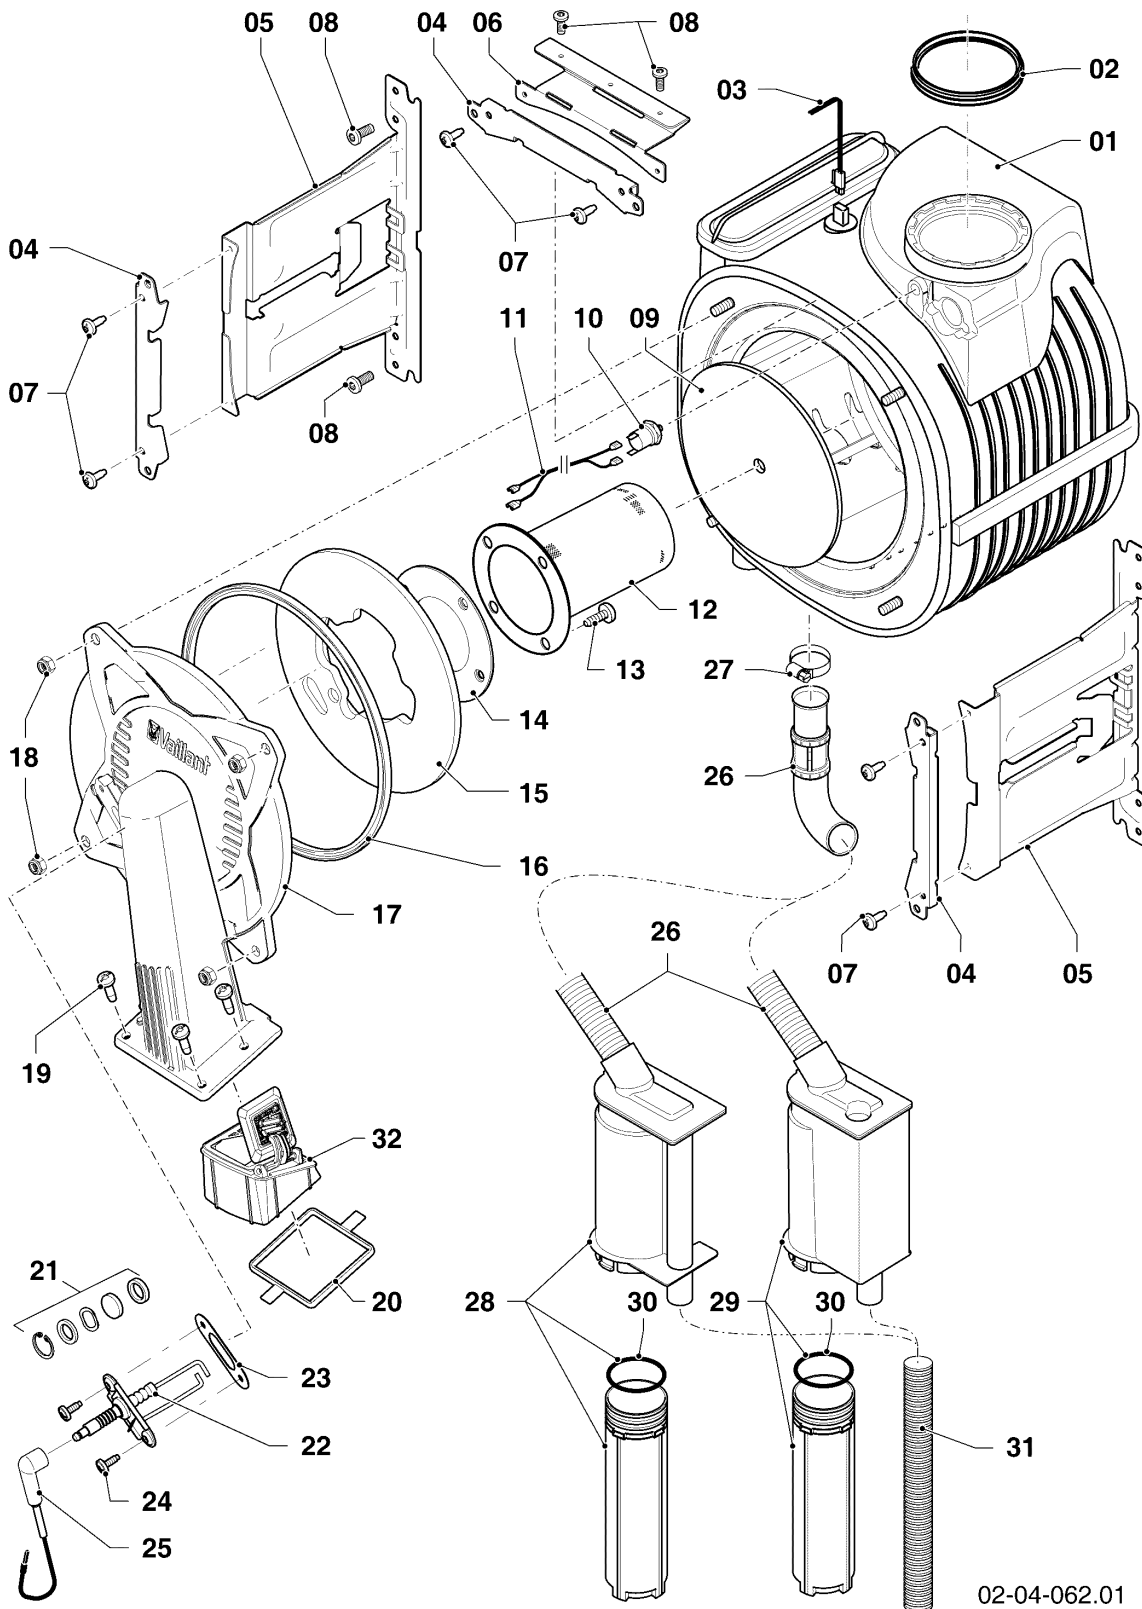

Gas-Wandheizgerät ecoTEC VCI Brennwert

VCI 206/5-5 R2

04 - Brenner, Wärmetauscher

02-04-062.01

-> zum Ersatzteilkauf bei www.loebbeshop.de <-

Gas-Wandheizgerät ecoTEC VCI Brennwert

VCI 206/5-5 R2

04 - Brenner, Wärmetauscher

Pos.	Teilenummer	Beschreibung	Hinweis, Bemerkung
01	0020135129	Wärmetauscher HW	VCI 206/5-5 R2, mit Pos. 03,09,16,18,27
02	981227	Dichtung, EPDM (DN 80)	
03	0020135107	Kabel	VCI 206/5-5 R2
04	0020135117	Klammer, Halter PWT	mit Pos. 07
05	0020135112	Halter, PWT	VCI 206/5-5 R2, mit Pos. 07,08
06	-	-	nicht für diese Geräte
07	0020133828	Schraube, (10 St.)	
08	0020136643	Schraube, (10 St.)	
09	0020143489	Isolierung, 16 mm mit Clips	
10	-	-	nicht für diese Geräte
11	-	-	nicht für diese Geräte
12	0020223029	Brenner	VCI 206/5-5 R2, mit Pos. 13,14
13	105900	Linsenschraube, (10 St.)	
14	981103	Dichtung, Brenner	
15	193595	Isolierplatte	mit Pos. 13,14
16	0020025929	Dichtungssatz, Brennerflansch	mit Pos. 18
17	0020135118	Flansch	mit Pos. 13,14,16,18,19,20,21,23,24
18	0020026537	Mutter, (5 St.)	
19	193597	Schraube, (10 St.)	
20	193594	Dichtung	
21	161245	Schauglas	
22	0020133816	Elektrode, Zündung und Überwachung	mit Pos. 23,24
23	981330	Dichtung, Zündelektrode	
24	118937	Flachkopfschraube, M 5x12	
25	0020135119	Kabel, Zündung	
25	0020075412	Stecker, Zündung	
26	-	-	nicht als Ersatzteil lieferbar, siehe Pos. 28
27	0020135121	Schelle	
28	0020184119	Siphon	mit Pos. 26,27
29	-	-	nicht für diese Geräte

-> zum Ersatzteilkauf bei www.loebbeshop.de <-