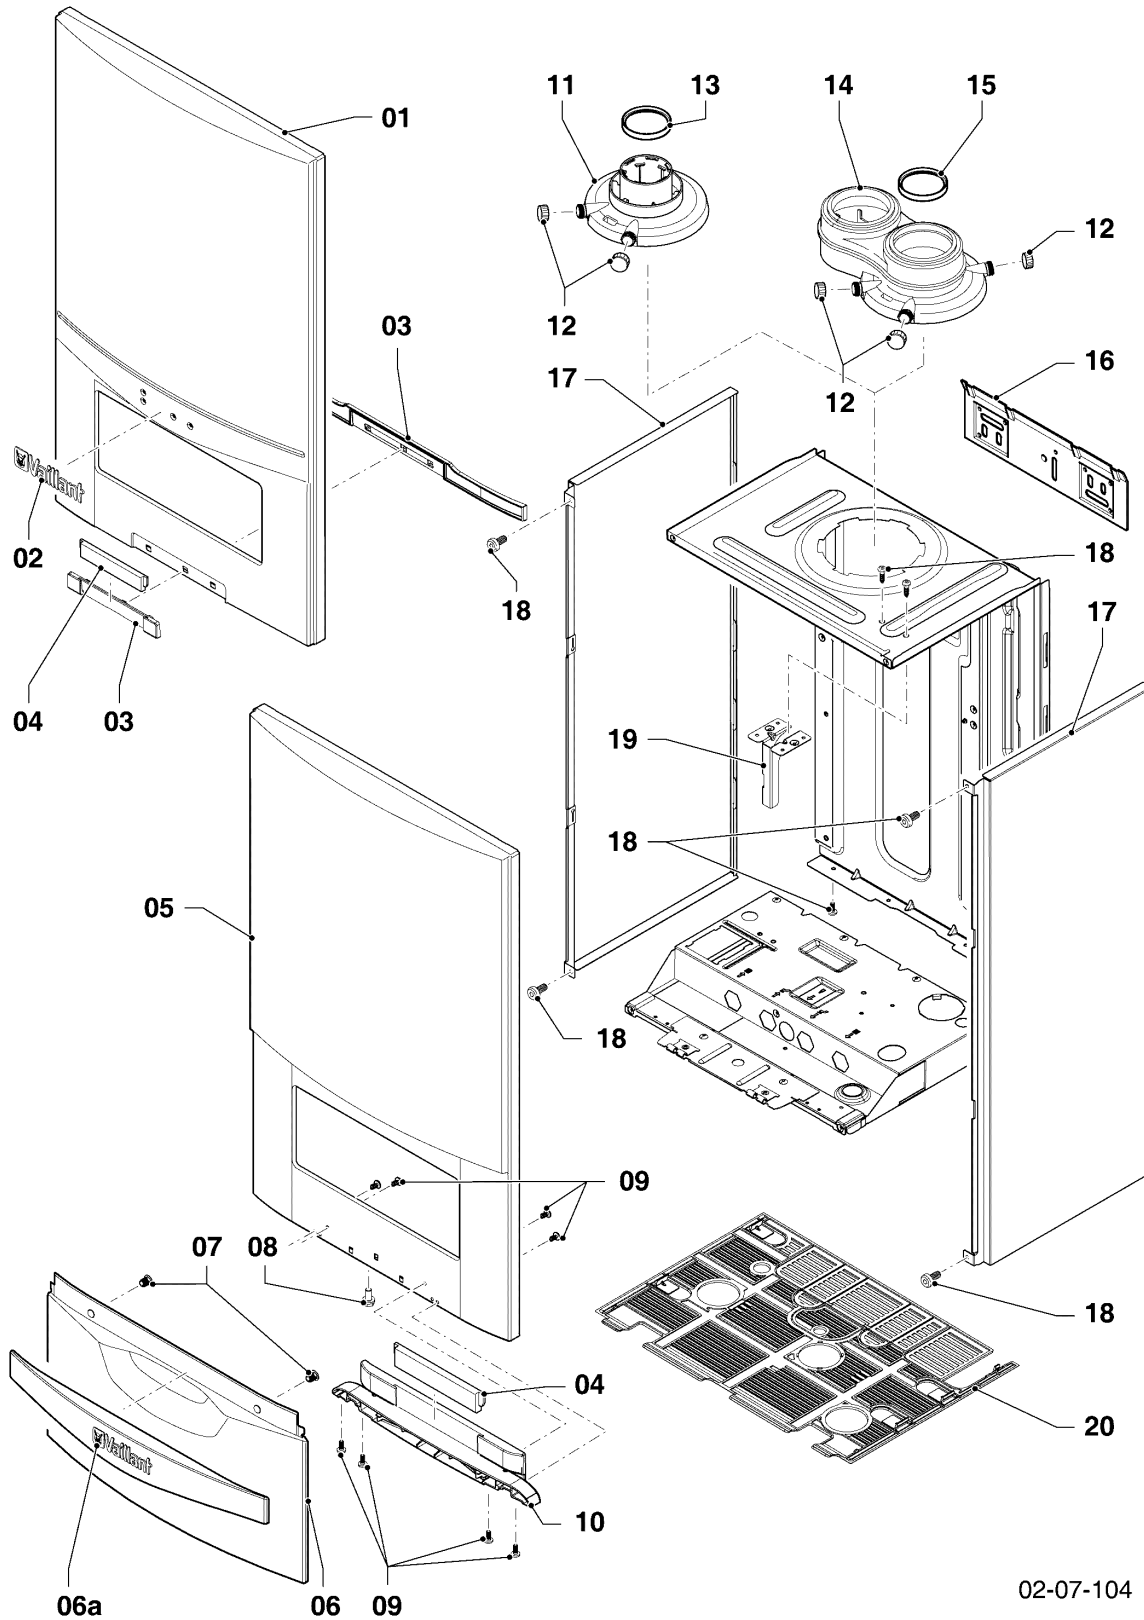

Gas-Wandheizgerät ecoTEC VCI Brennwert

VCI 206/5-5 R2

07a - Verkleidungsteile VCI

02-07-104

-> zum Ersatzteilkauf bei www.loebbeshop.de <-

Gas-Wandheizgerät ecoTEC VCI Brennwert

VCI 206/5-5 R2

07a - Verkleidungsteile VCI

Pos.	Teilenummer	Beschreibung	Hinweis, Bemerkung
01	-	-	nicht für diese Geräte
02	-	-	nicht für diese Geräte
03	-	-	nicht für diese Geräte
04	0020141349	Schild, Produktbezeichnung	
05	0020144590	Verkleidung, Front (plus)	mit Pos. 06,06a,07,08,09,10
06	0020144594	Deckel	mit Pos. 06a,07,09,10
06a	0020144609	Griff	mit Pos. 07
07	0020068136	Magnet, (2 St.)	
08	105839	Sechskantschraube, (10 St.)	
09	193538	Schraube, (10 St.)	
10	0020144595	Scharnier	mit Pos. 09
11	0020144596	Adapter, 60/100	mit Pos. 12,13
12	147392	Kappe, (5 St.)	
13	981233	Dichtung, Lippendichtring EPDM (DN 60)	
14	-	-	nicht für diese Geräte
15	-	-	nicht für diese Geräte
16	0020072997	Halter	
16	0020130588	Befestigungssatz, Schrauben + Dübel	nicht dargestellt
17	0020144593	Verkleidung, Seitenteil	mit Pos. 18
18	0020136643	Schraube, (10 St.)	
19	0020144598	Halter, ADG	mit Pos. 18
20	0020046864	Deckel	

-> zum Ersatzteilkauf bei www.loebbeshop.de <-