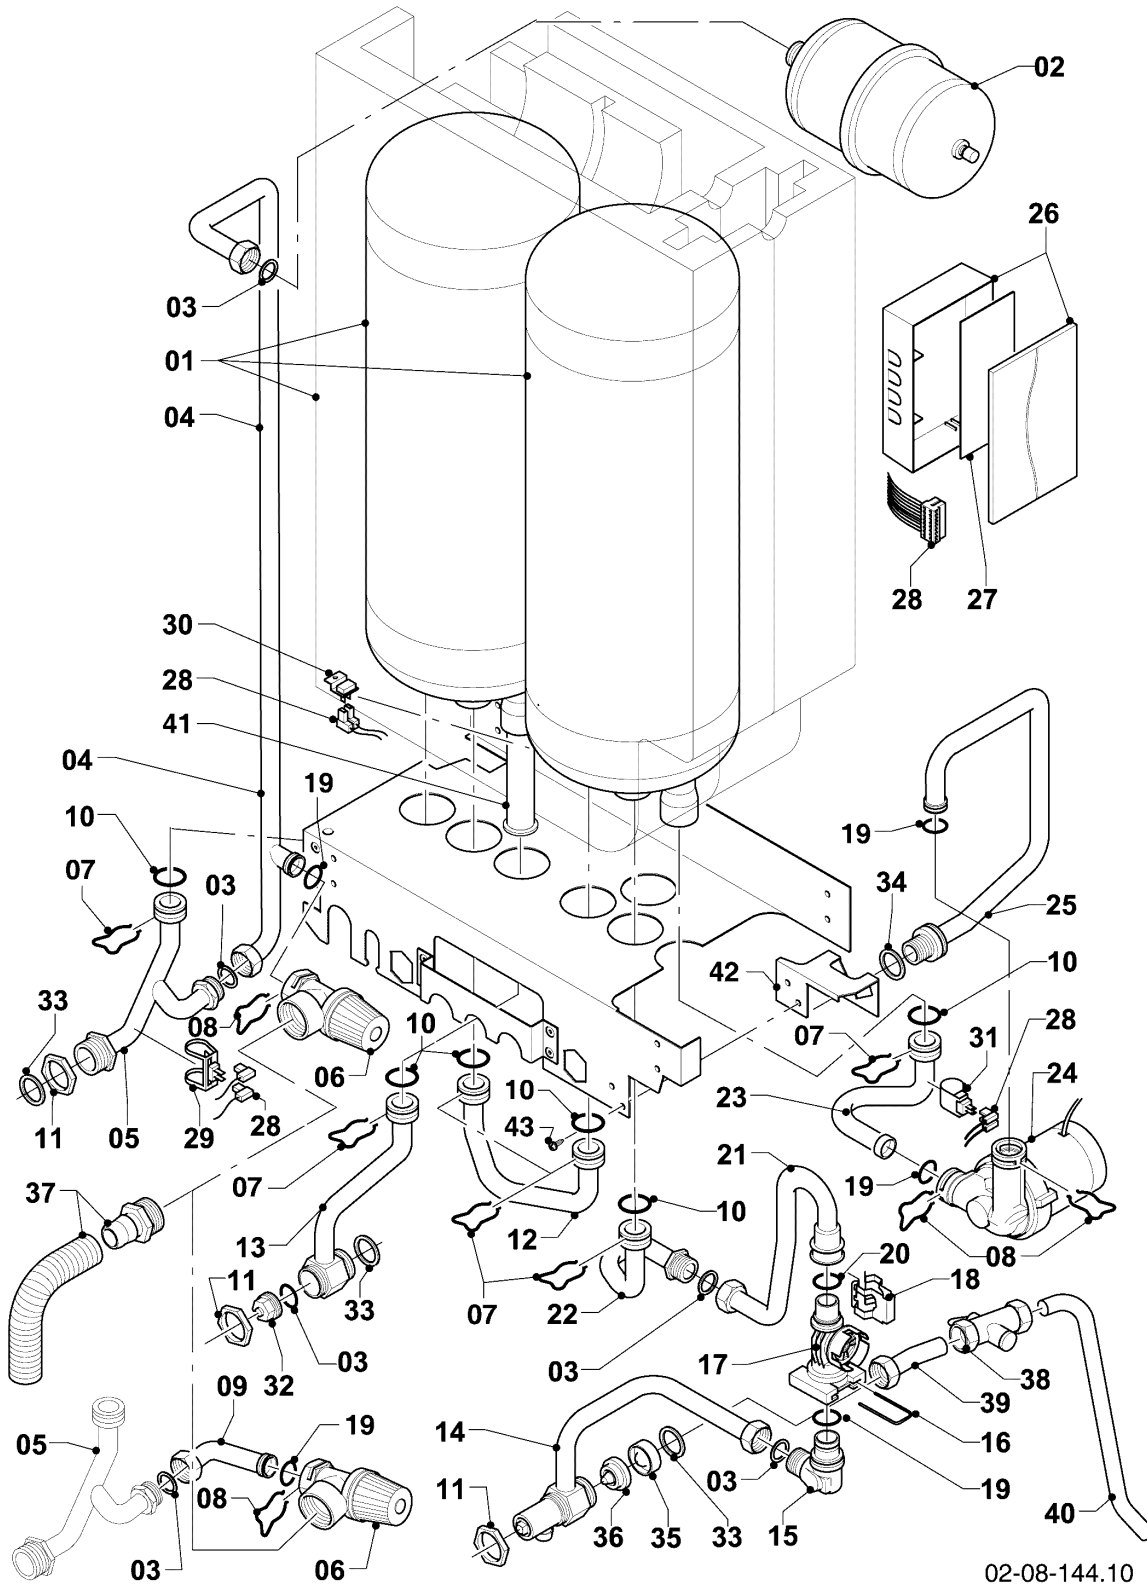

Gas-Wandheizgerät ecoTEC VCI Brennwert

VCI 206/5-5 R2

08c - Hydraulikteile VIH

-> zum Ersatzteilkauf bei www.loebbeshop.de <-

Gas-Wandheizgerät ecoTEC VCI Brennwert

VCI 206/5-5 R2

08c - Hydraulikteile VIH

Pos.	Teilenummer	Beschreibung	Hinweis, Bemerkung
01	0020039782	Speicher	20 L, mit Pos. 10,41
02	181081	Ausdehnungsgefäß, BW 1 L	
03	981142	Rechteckdichtring, (10 St.)	
04	0020039784	Rohr	mit Pos. 03,19
05	0020039785	Rohr	mit Pos. 03,10
06	190745	Sicherheitsventil, BW 10 bar	mit Pos. 08,19
07	178992	Klammer, (10 St.)	
08	219622	Klemmfeder, (10 St.)	
09	-	-	Position entfällt für diese Geräte
10	193537	O-Ring, (10 St.)	
11	193598	Mutter, Set a 4 St.	
12	0020039787	Rohr	mit Pos. 10
13	0020039788	Rohr	mit Pos. 03,10,32
14	0020039789	Rohr	mit Pos. 03,33
15	179032	Anschlussstück	mit Pos. 03,19
16	178992	Klammer, (10 St.)	
17	178988	Flügelrad, Aqua-Sensor	mit Pos. 18,19,20
18	178966	Klammer, Blech	
19	981163	O-Ring, (10 St.)	
20	178991	O-Ring, (10 St.)	
21	0020039790	Rohr	mit Pos. 03,20
22	0020039791	Rohr	mit Pos. 03,10
23	0020039792	Rohr	mit Pos. 10,19
24	0020039793	Pumpe	mit Pos. 19
25	0020039794	Rohr	mit Pos. 19,34
26	-	-	nicht einzeln lieferbar
27	0020111282	Leiterplatte, APC-Modul	
28	0020180999	Kabelbaum	
29	0020068120	Fühler (NTC, 19mm)	
30	0020039796	NTC-Fühler	
31	103429	NTC-Fühler	
32	136376	Nippel	
33	981140	Rechteckdichtring, 3/4 (10 St.)	

-> zum Ersatzteilkauf bei www.loebbeshop.de <-