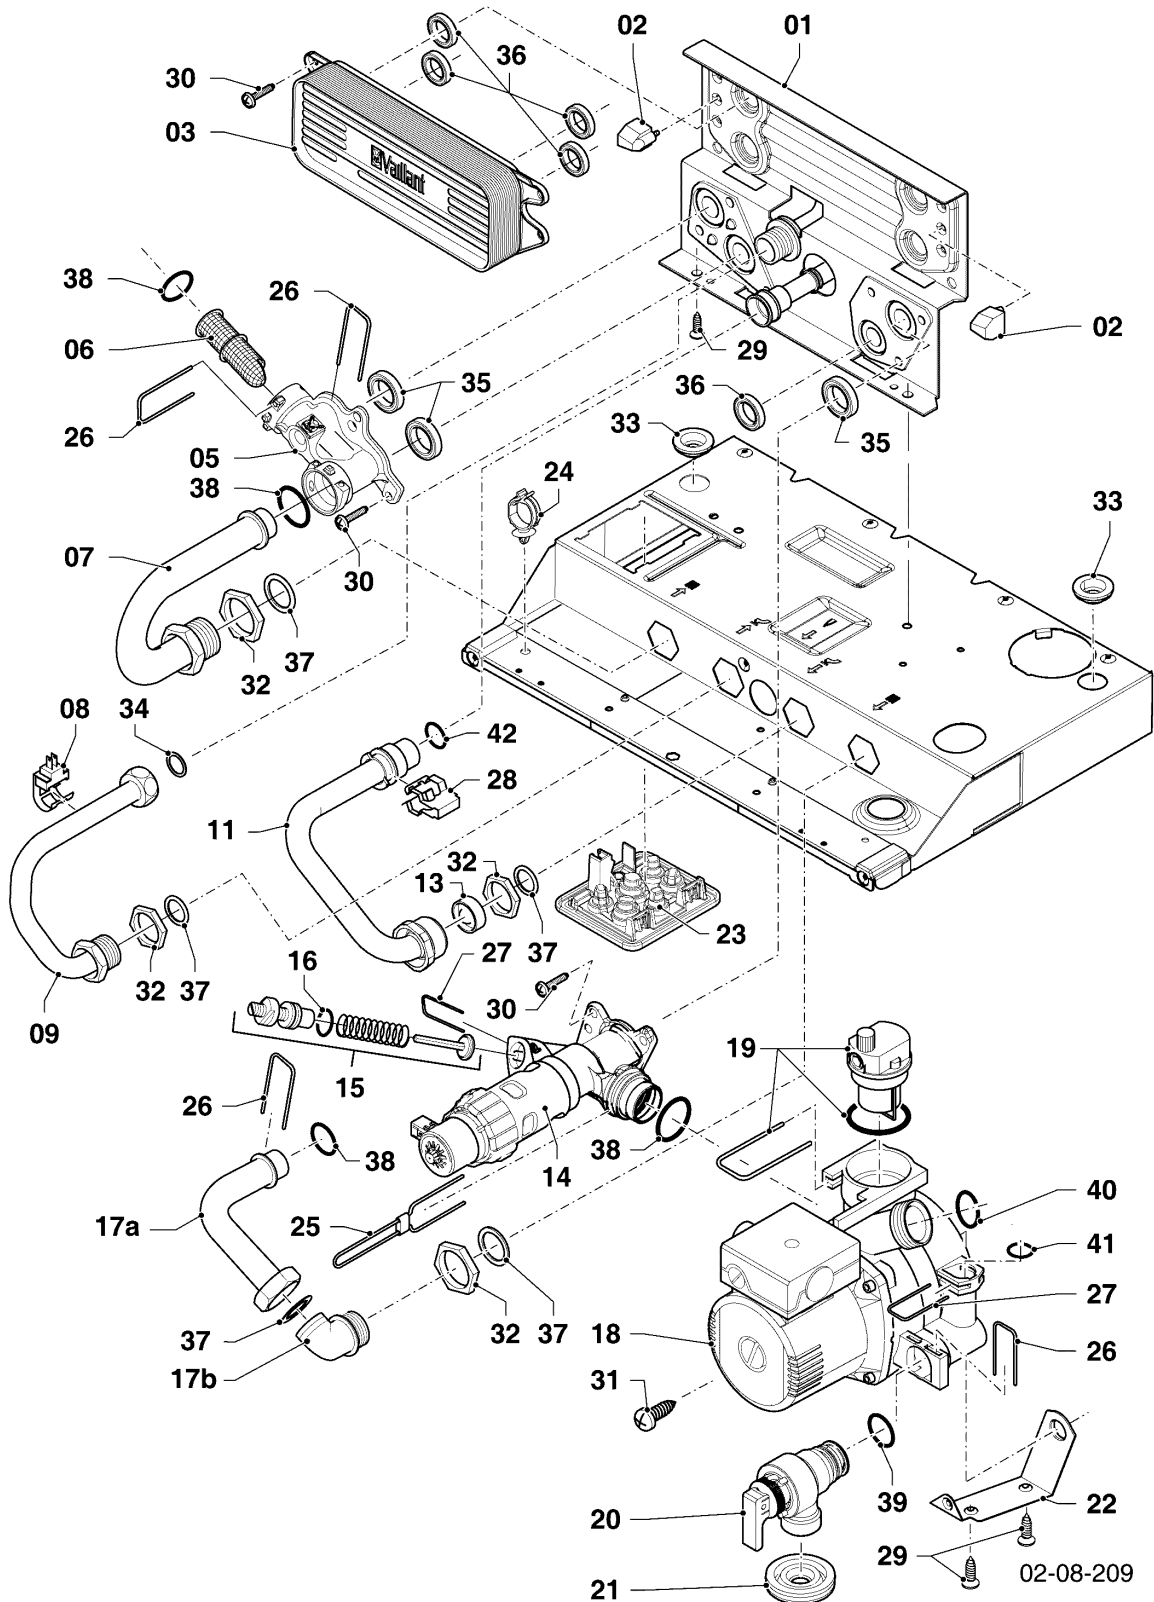

Gas-Wandheizgerät ecoTEC VCI Brennwert

VCI 206/5-5 R2

08a - Hydroblock VCI

-> zum Ersatzteilkauf bei www.loebbeshop.de <-

Gas-Wandheizgerät ecoTEC VCI Brennwert

VCI 206/5-5 R2

08a - Hydroblock VCI

Pos.	Teilenummer	Beschreibung	Hinweis, Bemerkung
01	178965	Hydroplatte	mit Pos. 02,28,29,30,34,35,36,37,38,42,43
02	193536	Führung, (2 St.)	
03	0020038572	Wärmetauscher BW, 19 Platten	mit Pos. 30,36
05	0020140559	Anschluss, Vorlauf, Kunststoff	mit Pos. 06,26,27,30,35,38,41
06	179030	Sieb	mit Pos. 26,38
07	179033	Rohr	mit Pos. 32,37,38
08	103429	NTC-Fühler	
09	179034	Rohr, Warmwasser	mit Pos. 34,37
10	178988	Flügelrad, Aqua-Sensor	mit Pos. 26,28,42,43
11	0020040565	Rohr	mit Pos. 37,42
13	074514	Sieb	
14	0020020015	Vorrangumschaltventil, Kunststoff	mit Pos. 15,26,30,35,36,37,38
15	178980	Bypass	mit Pos. 16,27
16	981165	O-Ring, (10 St.)	
17a	179036	Rohr	mit Pos. 37,38
17b	179035	Anschlussstück, ohne Fülleinrichtung	mit Pos. 32
18	0020176087	Pumpe	mit Pos. 19,20a,22,26,27,30,31,35,36,37,38 ,39,40,41
19	104521	Schnellentlüfter	
20	178985	Sicherheitsventil, 3 bar	mit Pos. 26,39
21	0020039723	Dichtung	
22	178984	Halter	mit Pos. 29,31
23	0020144603	Kabeldurchführung	
24	0020144599	Clip, (5 St.)	
25	178981	Klammer	
26	178992	Klammer, (10 St.)	
27	0020107694	Klammer, (5 St.)	
28	178966	Klammer, Blech	
29	0020107695	Schraube, (10 St.)	
30	0020133828	Schraube, (10 St.)	
31	0020133833	Schraube, (10 St.)	

-> zum Ersatzteilkauf bei www.loebbeshop.de <-