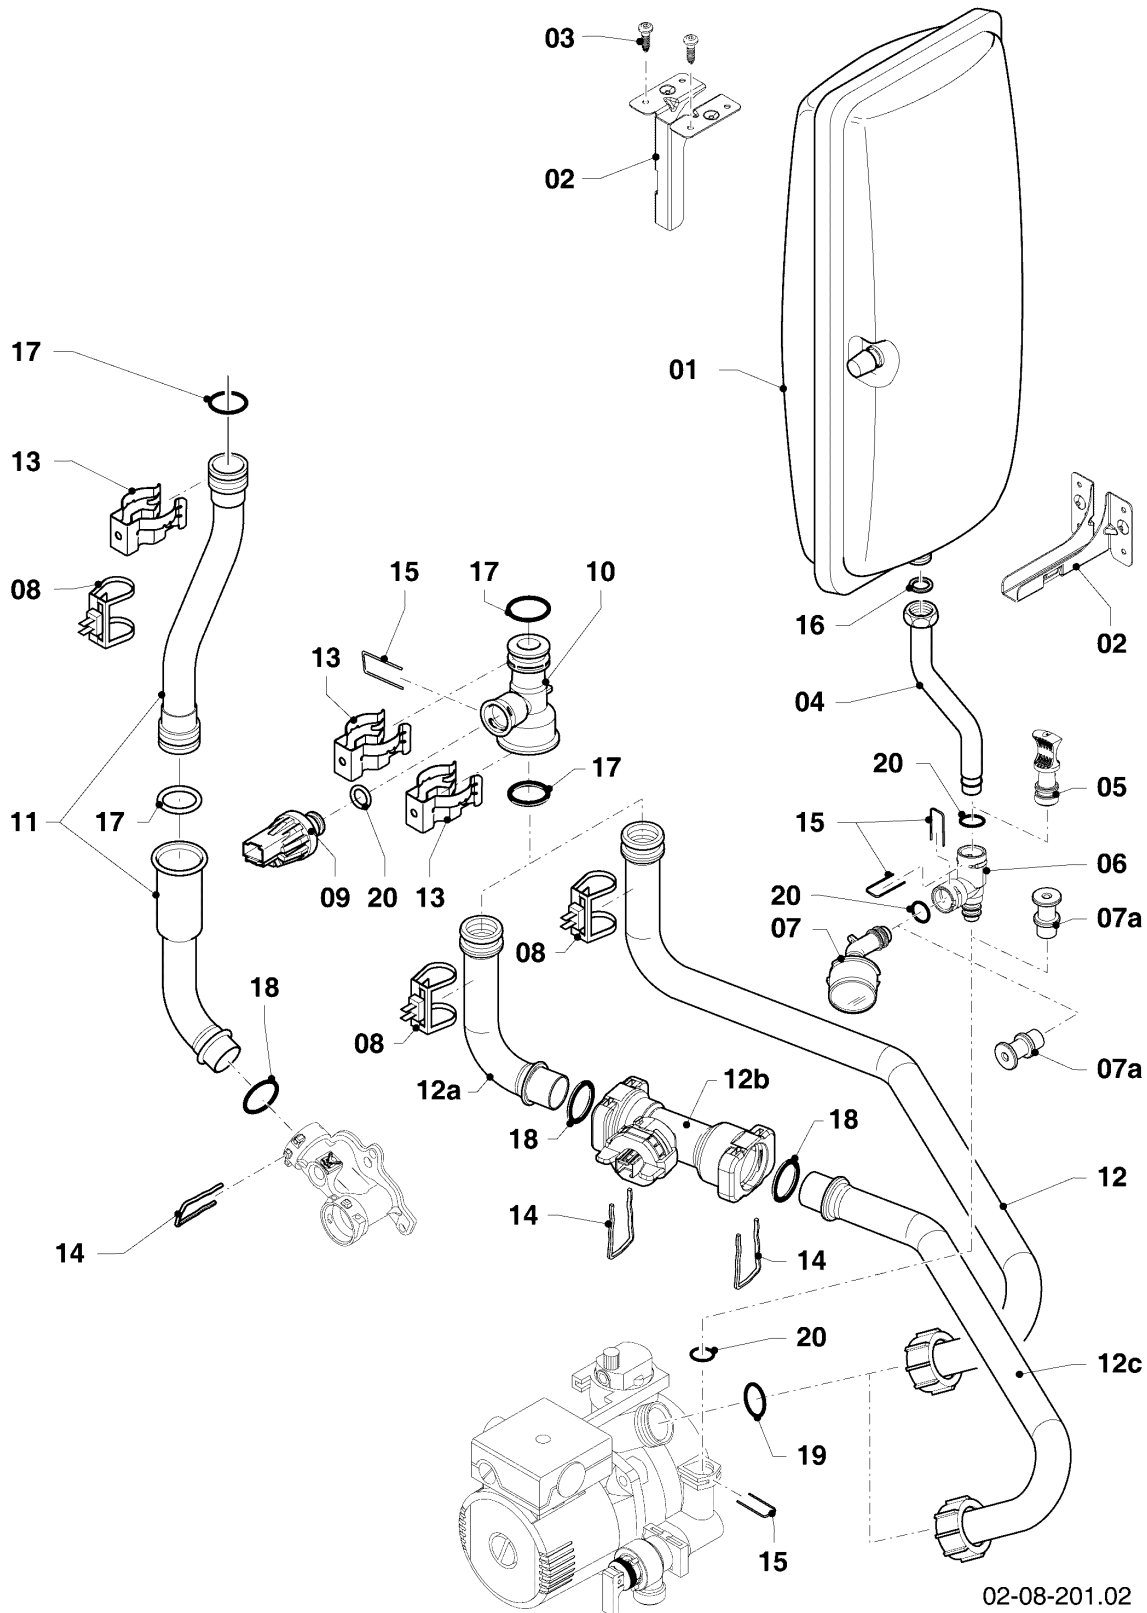

Gas-Wandheizgerät ecoTEC VCI Brennwert

VCI 206/5-5 R2

08b - Rohre und ADG VCI

-> zum Ersatzteilkauf bei www.loebbeshop.de <-

Gas-Wandheizgerät ecoTEC VCI Brennwert

VCI 206/5-5 R2

08b - Rohre und ADG VCI

Pos.	Teilenummer	Beschreibung	Hinweis, Bemerkung
01	181051	Ausdehnungsgefäß, 10 L	
02	0020144598	Halter, ADG	mit Pos. 03
03	0020136643	Schraube, (10 St.)	
04	0020144605	Rohr, ADG	mit Pos. 15,16,20
05	-	-	nicht für diese Geräte
06	0020144608	Adapter	mit Pos. 15,20
07	0020144606	Manometer	mit Pos. 15,20
07a	-	-	nicht für diese Geräte
08	193592	Fühler (NTC, 19mm)	
09	0020059717	Fühler, Wasserdrucksensor	mit Pos. 15,20
10	0020087657	Adapter	mit Pos. 15,17,20
11	0020068956	Rohr, Teleskop	mit Pos. 17,18
12	-	-	nicht für diese Geräte
12a	0020178129	Rohr	mit Pos. 13,14,17,18
12b	0020045923	Sensor (Vortex, DN15)	mit Pos. 18
12c	0020178130	Rohr	mit Pos. 14,18,19
13	103417	Klammer, (10 St.)	
14	178992	Klammer, (10 St.)	
15	0020107694	Klammer, (5 St.)	
16	981149	Rechteckdichtring, (10 St.)	
17	103415	O-Ring, (10 St.)	
18	193537	O-Ring, (10 St.)	
19	193539	O-Ring, (10 St.)	
20	178993	O-Ring, (10 St.)	

-> zum Ersatzteilkauf bei www.loebbeshop.de <-