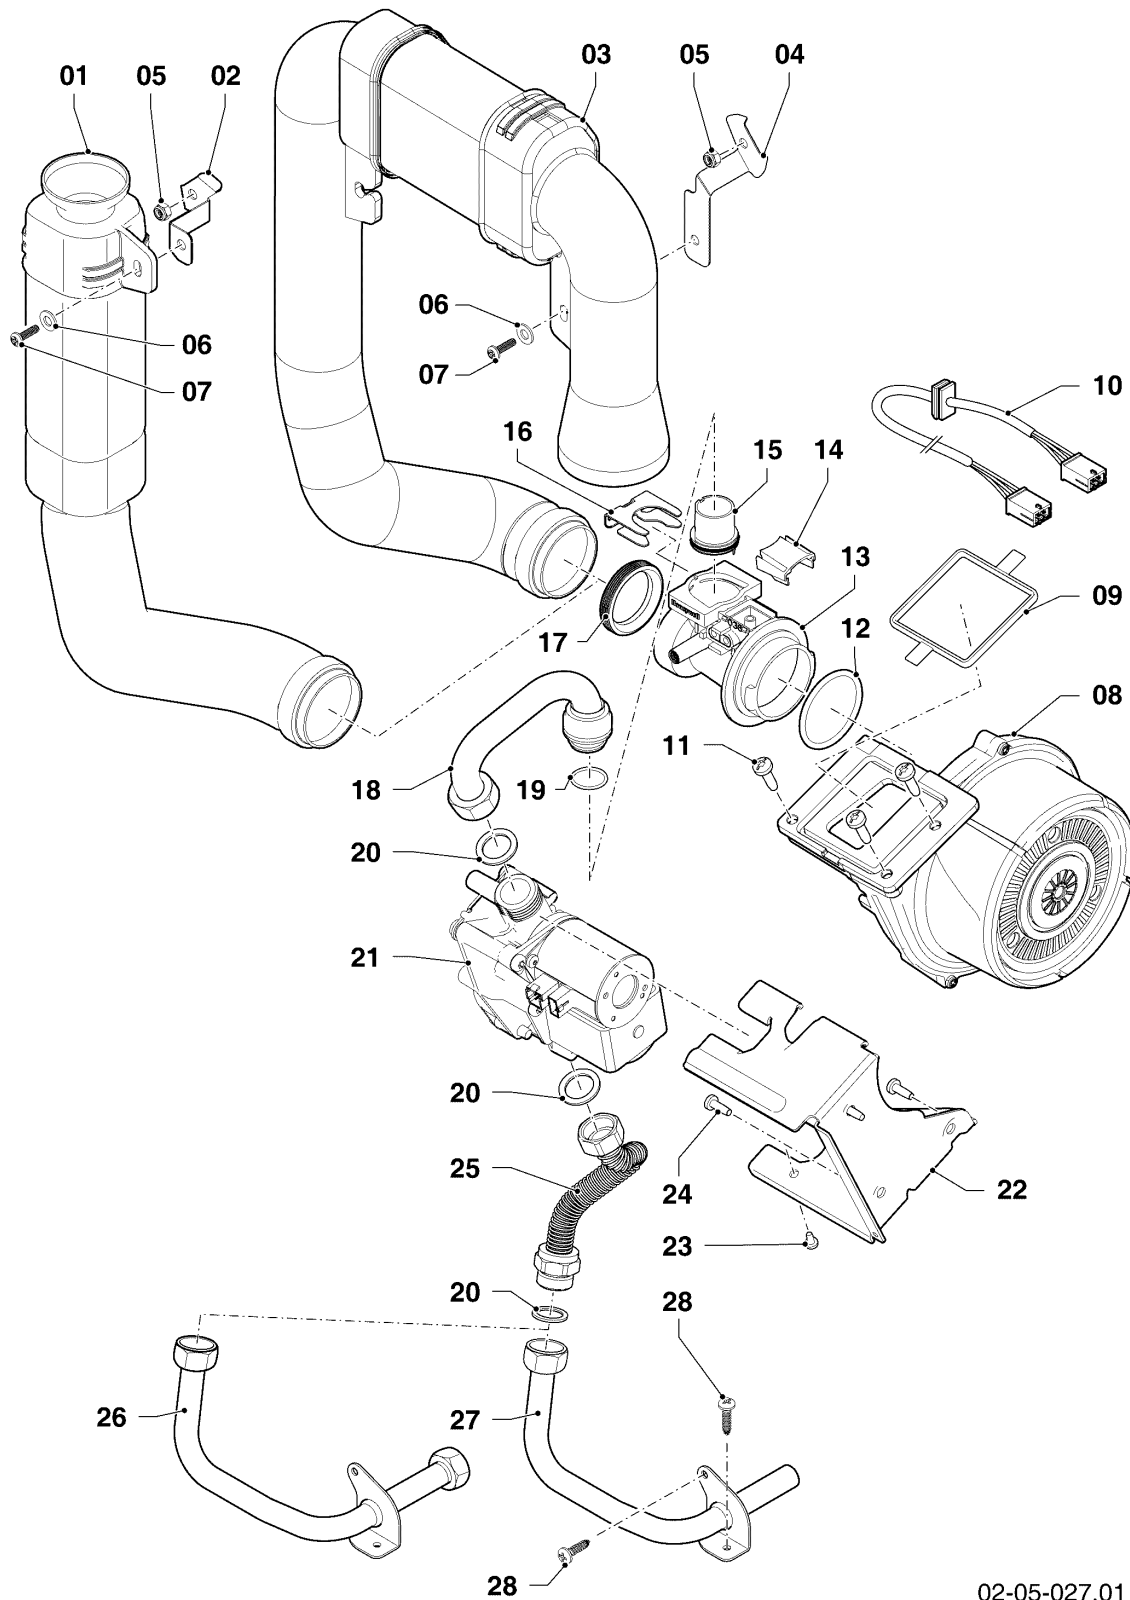

Gas-Wandheizgerät ecoTEC VCI Brennwert

VCI 206/5-5 R2

05 - Gasweg

02-05-027.01

-> zum Ersatzteilkauf bei www.loebbeshop.de <-

Gas-Wandheizgerät ecoTEC VCI Brennwert

VCI 206/5-5 R2

05 - Gasweg

Pos.	Teilenummer	Beschreibung	Hinweis, Bemerkung
00	0020118055	Umstellsatz, auf HH-H und HH-L	alle Gerätetypen, auf Erdgas HH-H und HH-L gemäß Hamburger Förderprogramm, nicht dargestellt
00	0020160885	Umstellsatz, auf H	VCI 206/5-5 R2, auf Erdgas E (H), nicht dargestellt
00	0020118050	Umstellsatz, auf L(LL)	VCI 206/5-5 R2, auf Erdgas LL (L), nicht dargestellt
00	0020160887	Umstellsatz, auf P	VCI 206/5-5 R2, auf Flüssiggas P (PB), nicht dargestellt
01	0020135147	Frischluftrrohr	VCI 206/5-5 R2
02	0020135150	Halter, Frischluftrrohr	VCI 206/5-5 R2
03	-	-	VCI 206/5-5 R2, nicht für diese Geräte
04	-	-	VCI 206/5-5 R2, nicht für diese Geräte
05	0020026537	Mutter, (5 St.)	
06	0020135152	Unterlegscheibe, (10 St.)	
07	0020133833	Schraube, (10 St.)	
08	0020135138	Gebälse	mit Pos. 09,11,12,20,23,24
09	193594	Dichtung	
10	-	-	nicht für diese Geräte
11	193597	Schraube, (10 St.)	
12	0020135120	O-Ring, Venturi (5 St.)	
13	0020135122	Venturidüse	VCI 206/5-5 R2, Achtung: Sie müssen die Vordüse (Pos. 15) wiederverwenden! mit Pos. 12,14,19,20
14	0020136647	Kappe, über Venturi-Filter	
15	0020135126	Vordüse + Gaskodierstecker (gelb)	für Erdgas H, mit Pos. 12,19,20
15	0020135127	Vordüse + Gaskodierstecker (blau)	für Erdgas L, mit Pos. 12,19,20
15	0020135128	Vordüse + Gaskodierstecker (grau)	für Flüssiggas P, mit Pos. 12,19,20
15	0020176133	Vordüse + Gaskodierstecker (rot)	nur für Erdgas H nach Anforderung des 'Hamburger Förderprogramm', mit Pos. 12,19,20

-> zum Ersatzteilkauf bei www.loebbeshop.de <-