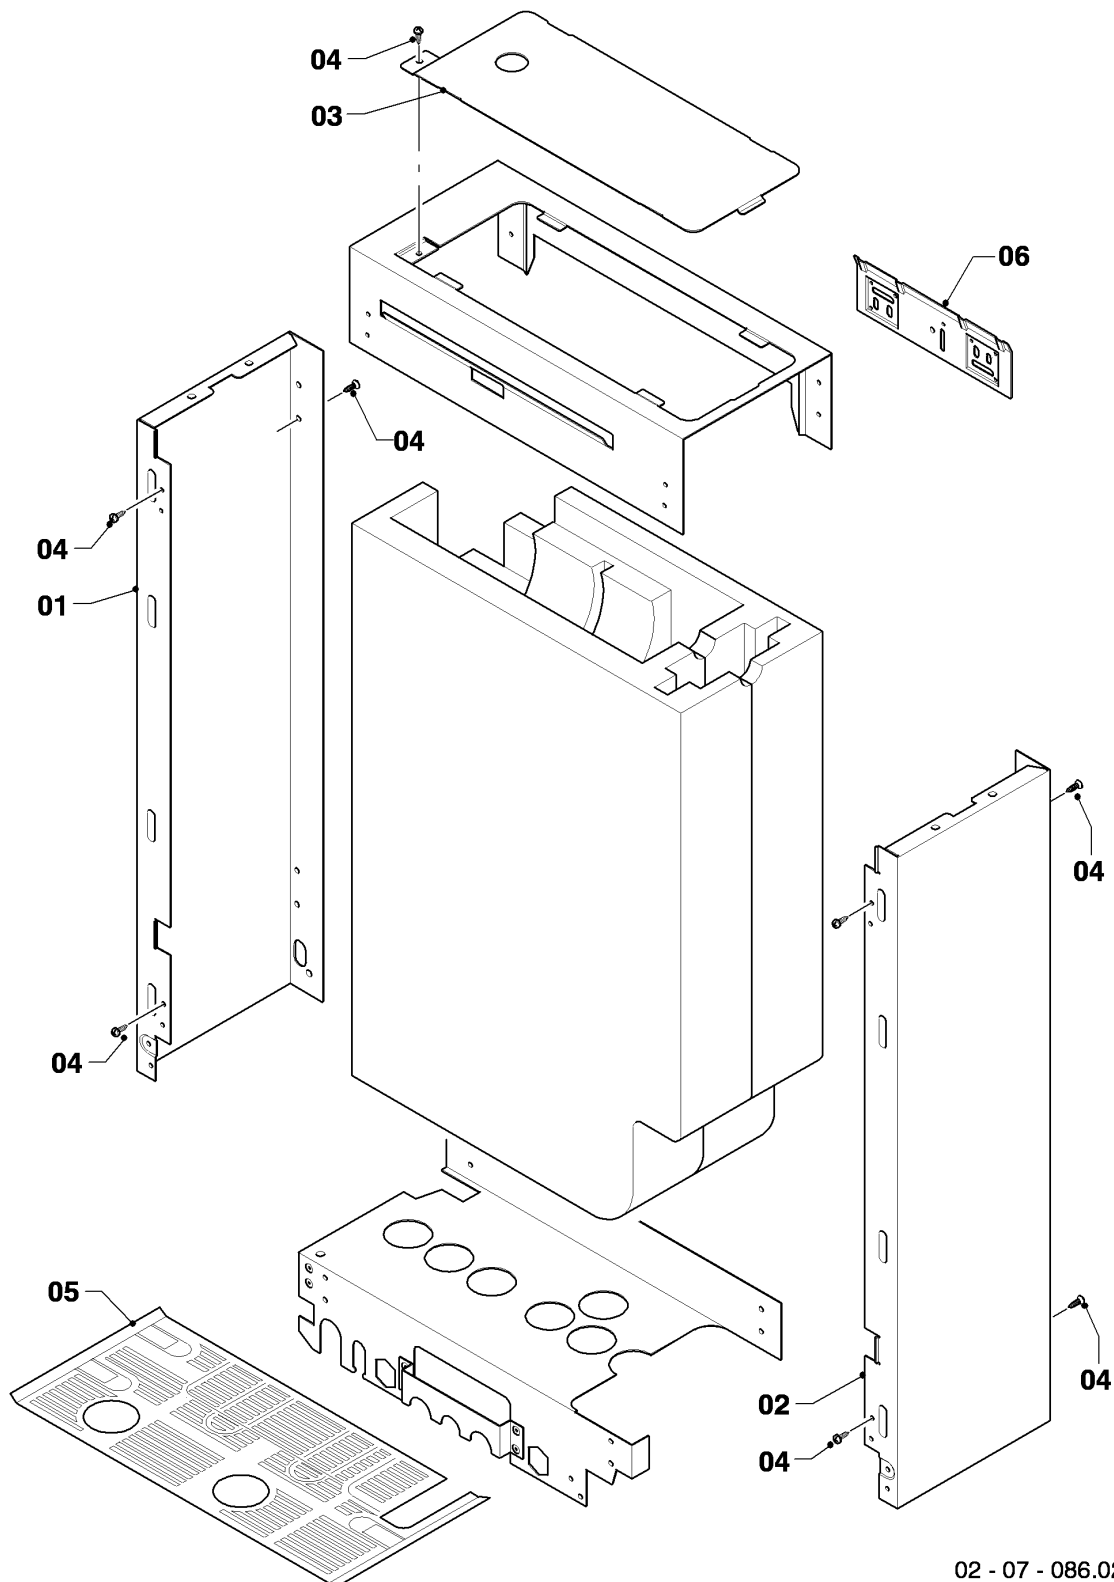

Gas-Wandheizgerät ecoTEC VCI Brennwert

VCI 206/5-5 R2

07b - Verkleidungsteile VIH

02 - 07 - 086.02

-> zum Ersatzteilkauf bei www.loebbeshop.de <-

Gas-Wandheizgerät ecoTEC VCI Brennwert

VCI 206/5-5 R2

07b - Verkleidungsteile VIH

Pos.	Teilenummer	Beschreibung	Hinweis, Bemerkung
01	0020039777	Seitenteil	
02	0020039778	Seitenteil	
03	0020039779	Deckel	
04	0020107695	Schraube, (10 St.)	
05	0020039780	Deckel	
06	0020072997	Halter	
06	0020130588	Befestigungssatz, Schrauben + Dübel	nicht dargestellt

-> zum Ersatzteilkauf bei www.loebbeshop.de <-