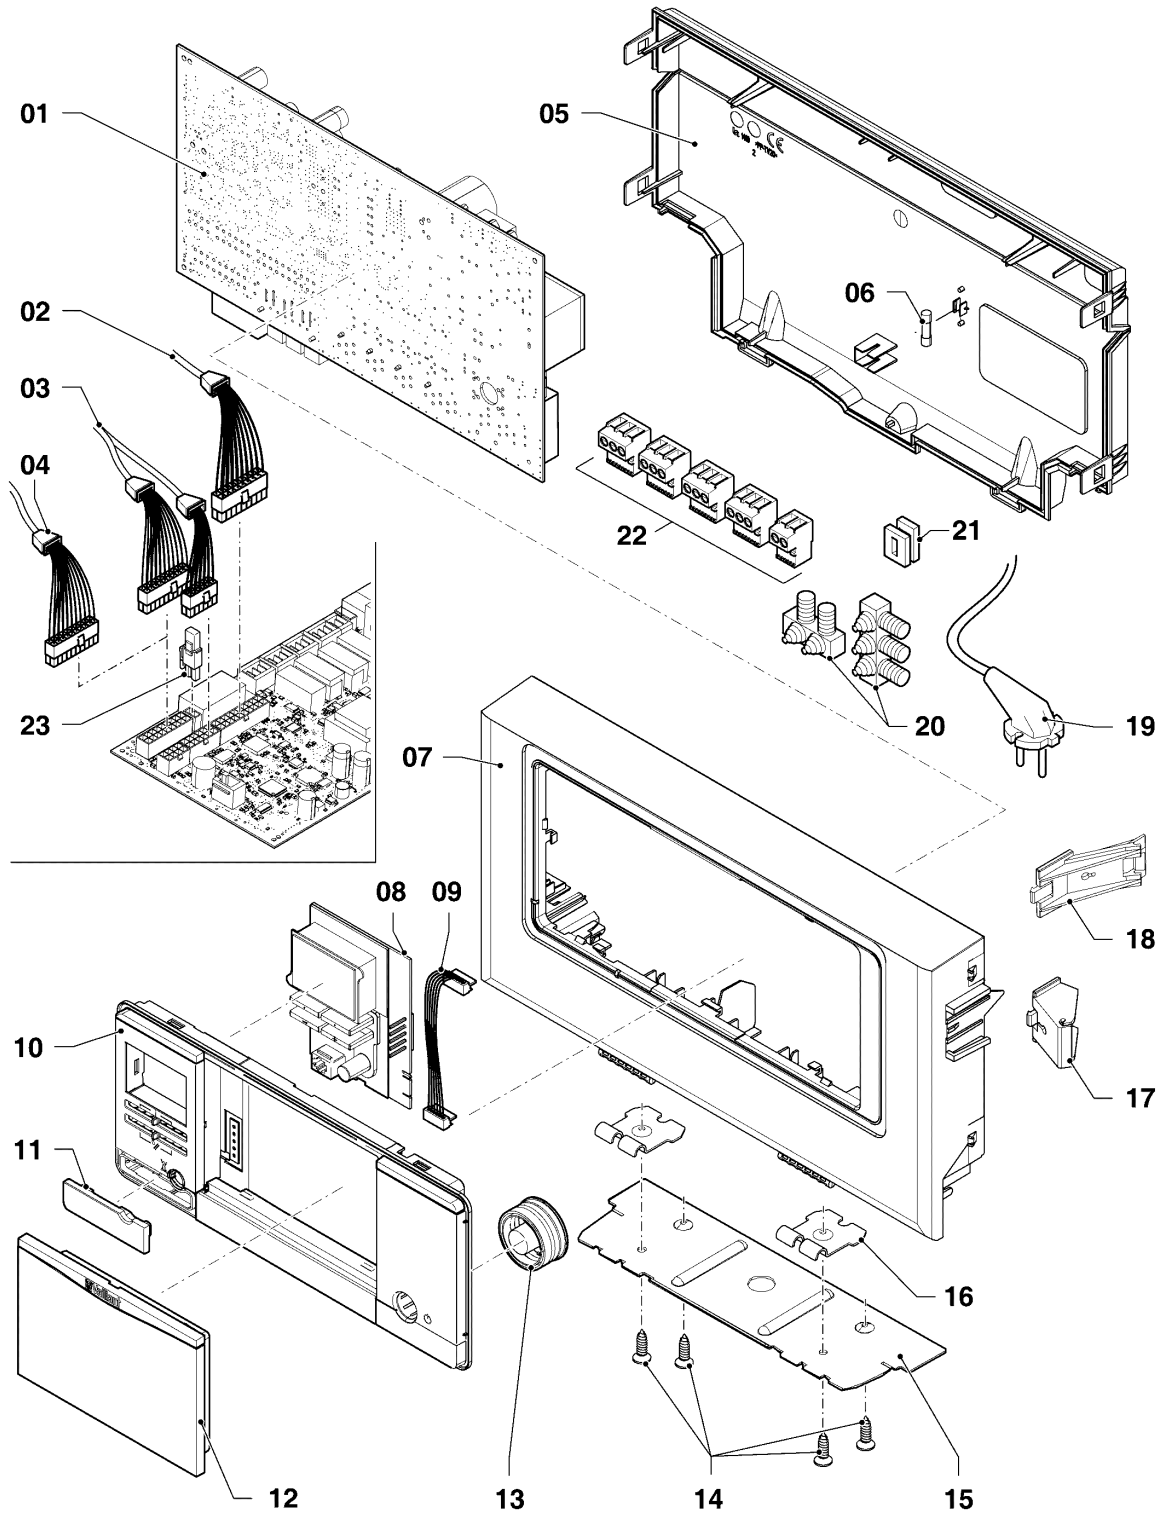

Gas-Wandheizgerät ecoTEC VCI Brennwert

VCI 206/5-5 R2

12 - Schaltkasten

02-12-061.01

-> zum Ersatzteilkauf bei www.loebbeshop.de <-

Gas-Wandheizgerät ecoTEC VCI Brennwert

VCI 206/5-5 R2

12 - Schaltkasten

Pos.	Teilenummer	Beschreibung	Hinweis, Bemerkung
01	0020135165	Leiterplatte	mit Pos. 22
02	0020178146	Kabelbaum	
03	0020135154	Kabelbaum	
04	-	-	nicht für diese Geräte
05	0020136635	Gehäuse, Rückwand (mit Sicherung T2H)	mit Pos. 06
06	0020067507	Sicherung 2,0 A T2H (10 St.)	
07	0020136631	Gehäuse, Vorderteil (plus)	mit Pos. 10,11,12,13
08	0020136628	Display	
09	0020136630	Kabel, Display	
10	-	-	nicht als Ersatzteil lieferbar, siehe Pos. 07
11	0020136640	Deckel, Diagnoseanschluss	
12	0020136633	Deckel, Regler (plus)	
13	0020136642	Knopf, Netzschalter (plus)	
14	0020136643	Schraube, (10 St.)	
15	-	-	nicht für diese Geräte
16	0020144611	Halter, Schaltkasten (2 St.)	mit Pos. 14
17	193583	Abstandhalter, (2 St.)	
18	-	-	nicht für diese Geräte
19	0020135164	Kabel, Netzkabel	
20	078533	Zugentlaster, Set	
21	139438	Stopfen, klein	
22	0020136646	Steckverbinder, ProE (Set)	
23	0020135126	Vordüse + Gaskodierstecker (gelb)	für Erdgas H
23	0020135127	Vordüse + Gaskodierstecker (blau)	für Erdgas L
23	0020135128	Vordüse + Gaskodierstecker (grau)	für Flüssiggas P
23	0020176133	Vordüse + Gaskodierstecker (rot)	nur für Erdgas H nach Anforderung des 'Hamburger Förderprogramm'
23	0020135126	Vordüse + Gaskodierstecker (gelb)	nur für Erdgas L nach Anforderung des 'Hamburger Förderprogramm'

-> zum Ersatzteilkauf bei www.loebbeshop.de <-