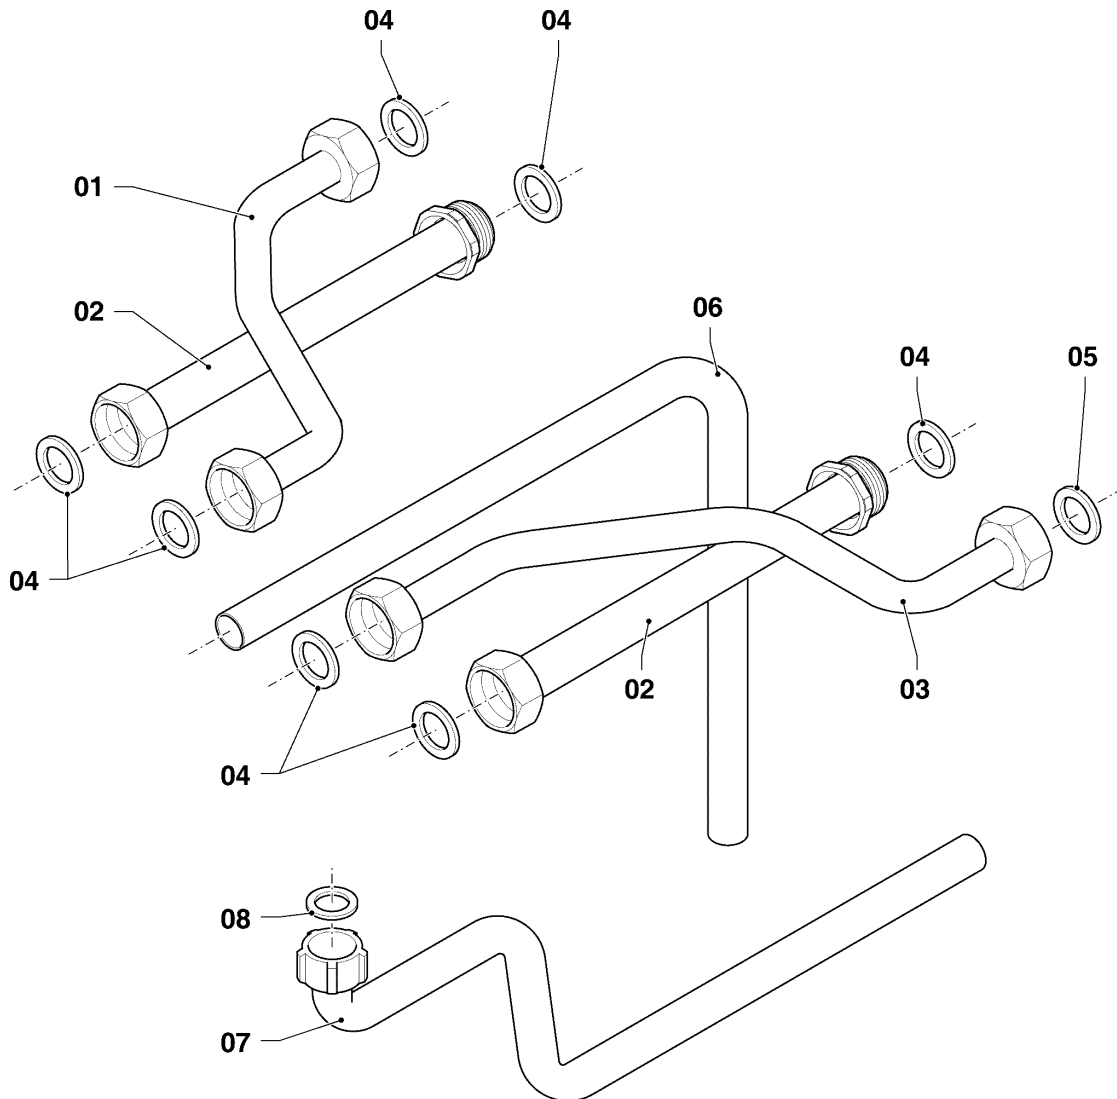

Gas-Wandheizgerät ecoTEC VCI Brennwert

VCI 206/5-5 R2

08d - Verbindungsrohre VCI-VIH

02-08-148.04

-> zum Ersatzteilkauf bei www.loebbeshop.de <-

Gas-Wandheizgerät ecoTEC VCI Brennwert

VCI 206/5-5 R2

08d - Verbindungsrohre VCI-VIH

Pos.	Teilenummer	Beschreibung	Hinweis, Bemerkung
01	0020039797	Rohr	mit Pos. 04
02	0020039798	Rohr	mit Pos. 04
03	0020039799	Rohr	mit Pos. 04,05
04	981140	Rechteckdichtring, 3/4 (10 St.)	
05	981142	Rechteckdichtring, (10 St.)	
06	0020073827	Rohr, Gasrohr	mit Pos. 05
07	0020073826	Rohr, Sicherheitsventil	mit Pos. 08
08	0020010298	Rechteckdichtring, (10 St.)	

-> zum Ersatzteilkauf bei www.loebbeshop.de <-