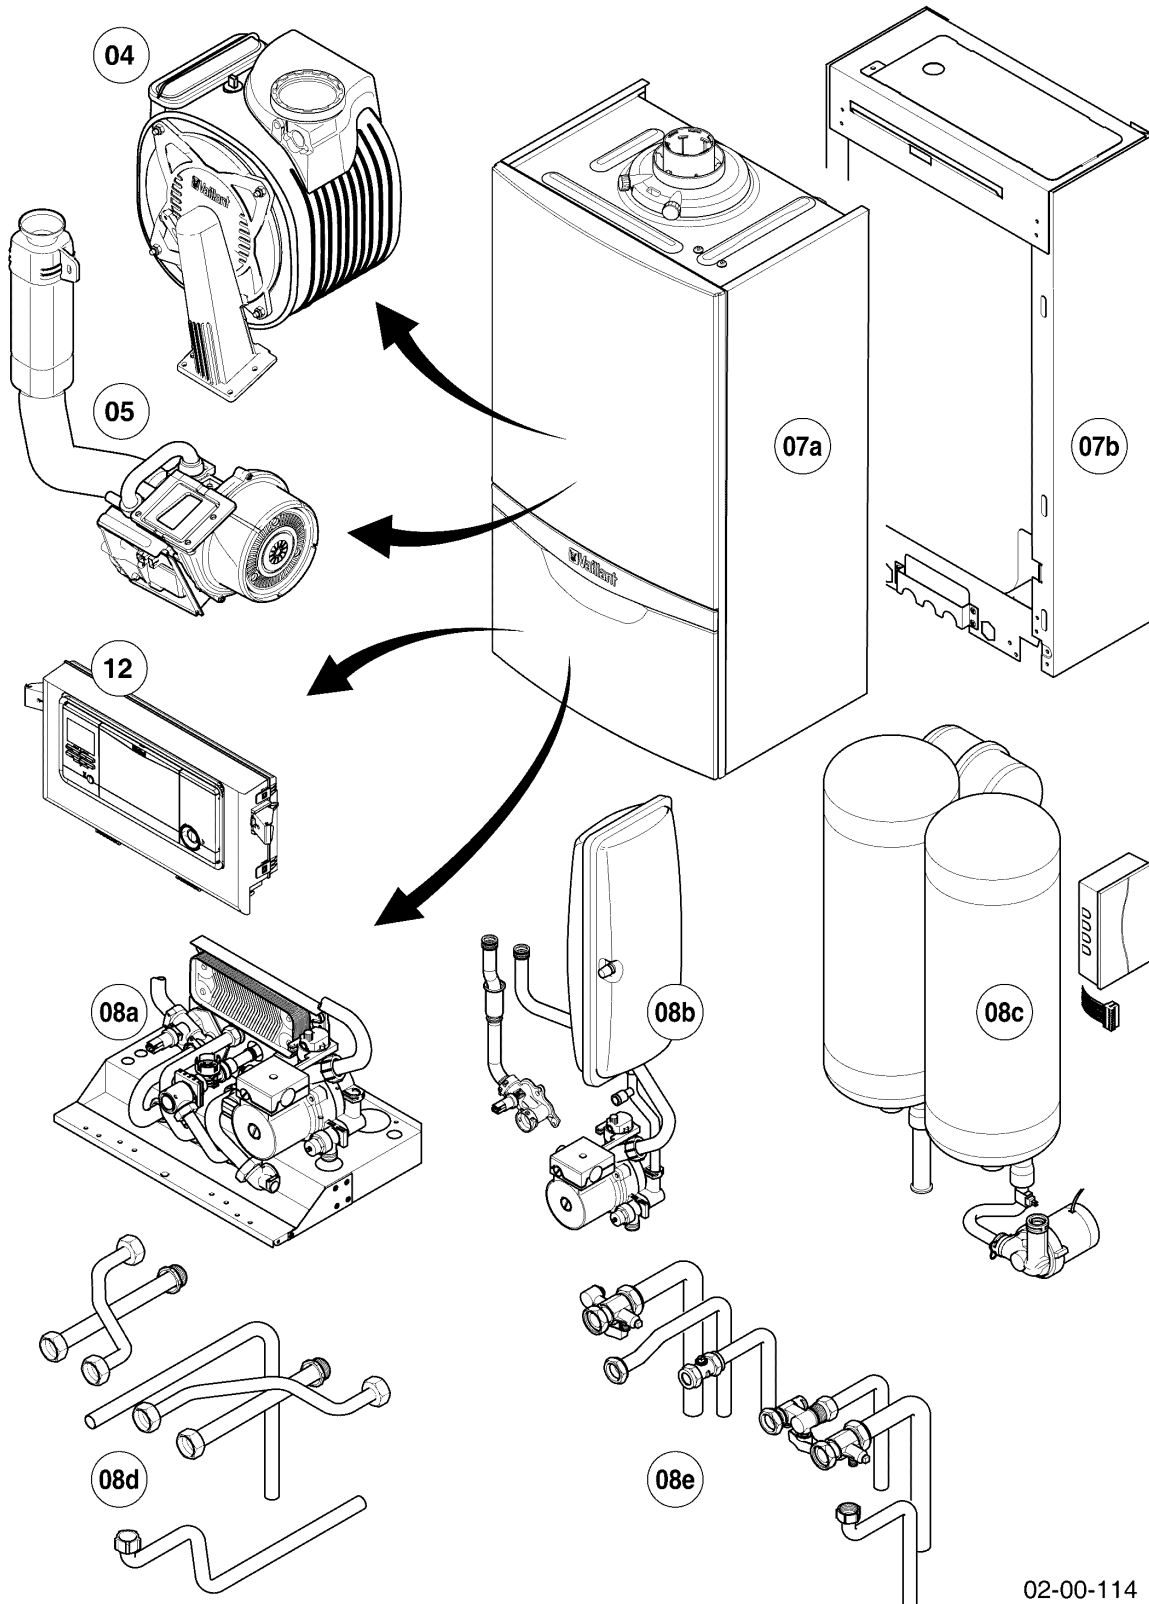

Gas-Wandheizgerät ecoTEC VCI Brennwert

VCI 206/5-5 R2

Baugruppenübersicht

02-00-114

-> zum Ersatzteilkauf bei www.loebbeshop.de <-

Gas-Wandheizgerät ecoTEC VCI Brennwert

VCI 206/5-5 R2

Baugruppenübersicht

Pos.	Baugruppe
04	Brenner, Wärmetauscher
05	Gasweg
07a	Verkleidungsteile VCI
07b	Verkleidungsteile VIH
08a	Hydroblock VCI
08b	Rohre und ADG VCI
08c	Hydraulikteile VIH
08d	Verbindungsrohre VCI-VIH
12	Schaltkasten

-> zum Ersatzteilkauf bei www.loebbeshop.de <-