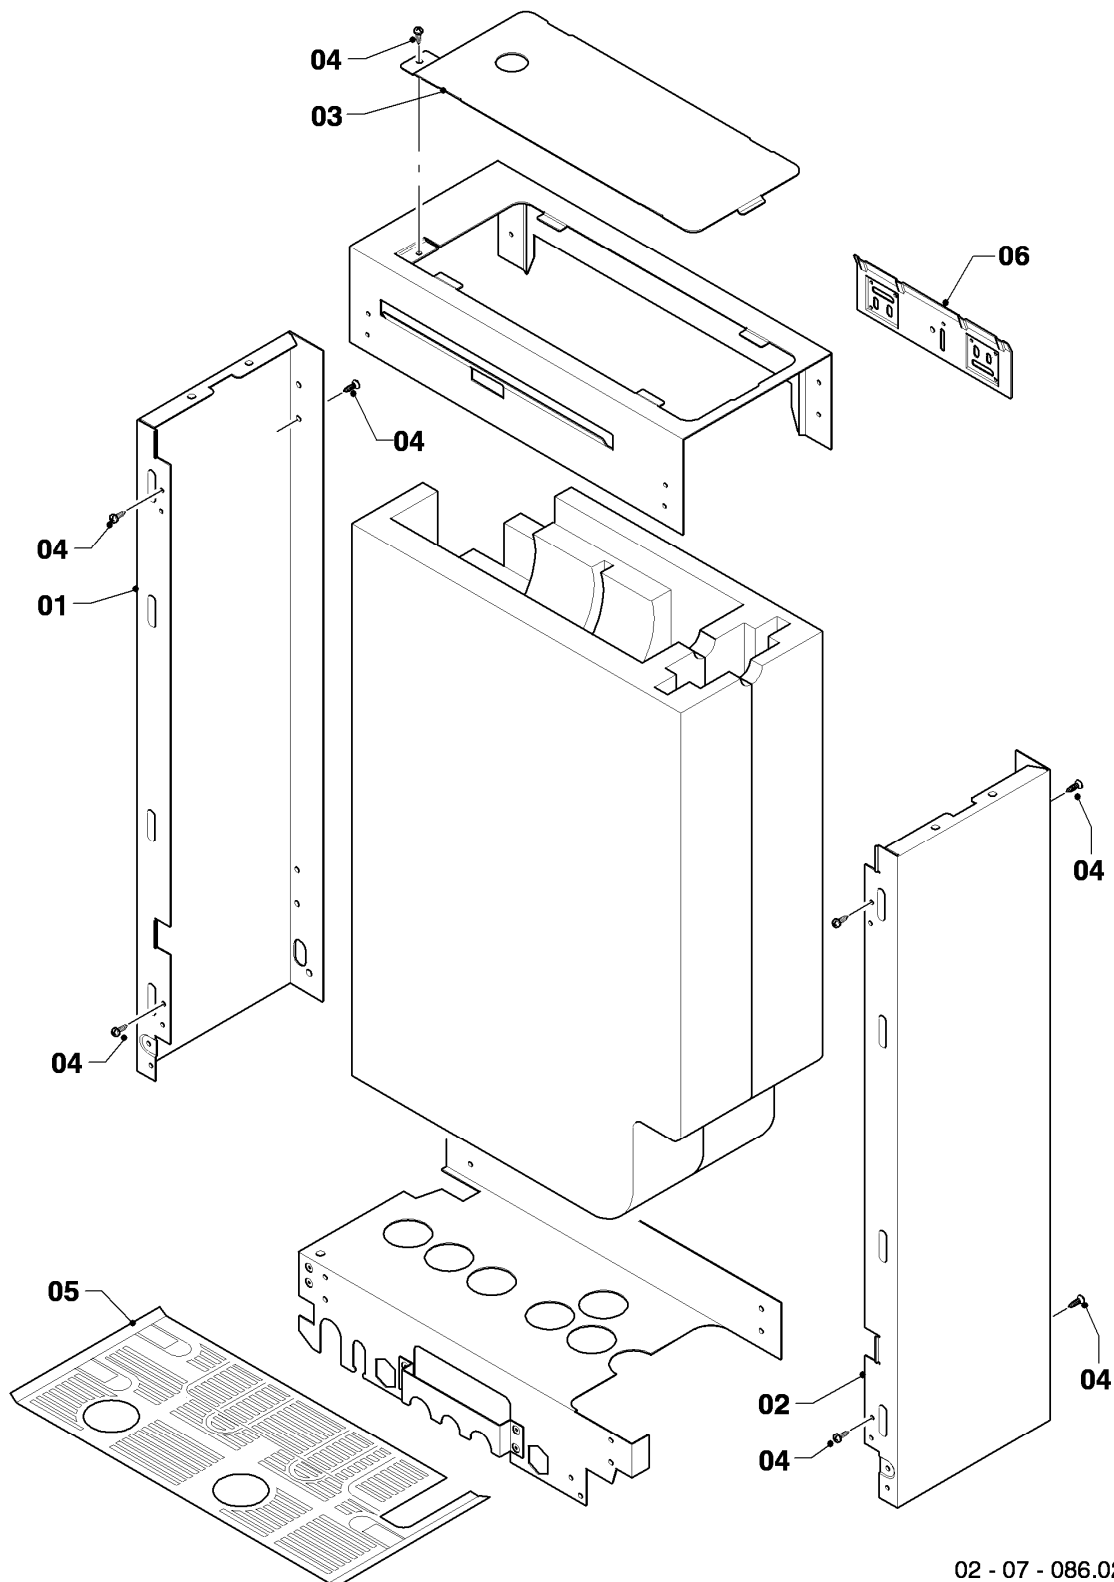

Gas-Wandheizgerät ecoTEC VCI Brennwert

VCI 196/3-5 R3

07a - Verkleidungsteile (VIH)

02 - 07 - 086.02

-> zum Ersatzteilkauf bei www.loebbeshop.de <-

Gas-Wandheizgerät ecoTEC VCI Brennwert

VCI 196/3-5 R3

07a - Verkleidungsteile (VIH)

Pos.	Teilenummer	Beschreibung	Hinweis, Bemerkung
01	0020039777	Seitenteil	
02	0020039778	Seitenteil	
03	0020039779	Deckel	
04	0020107695	Schraube (10 St.)	
05	0020039780	Deckel	
06	0020072997	Halter	

-> zum Ersatzteilkauf bei www.loebbeshop.de <-