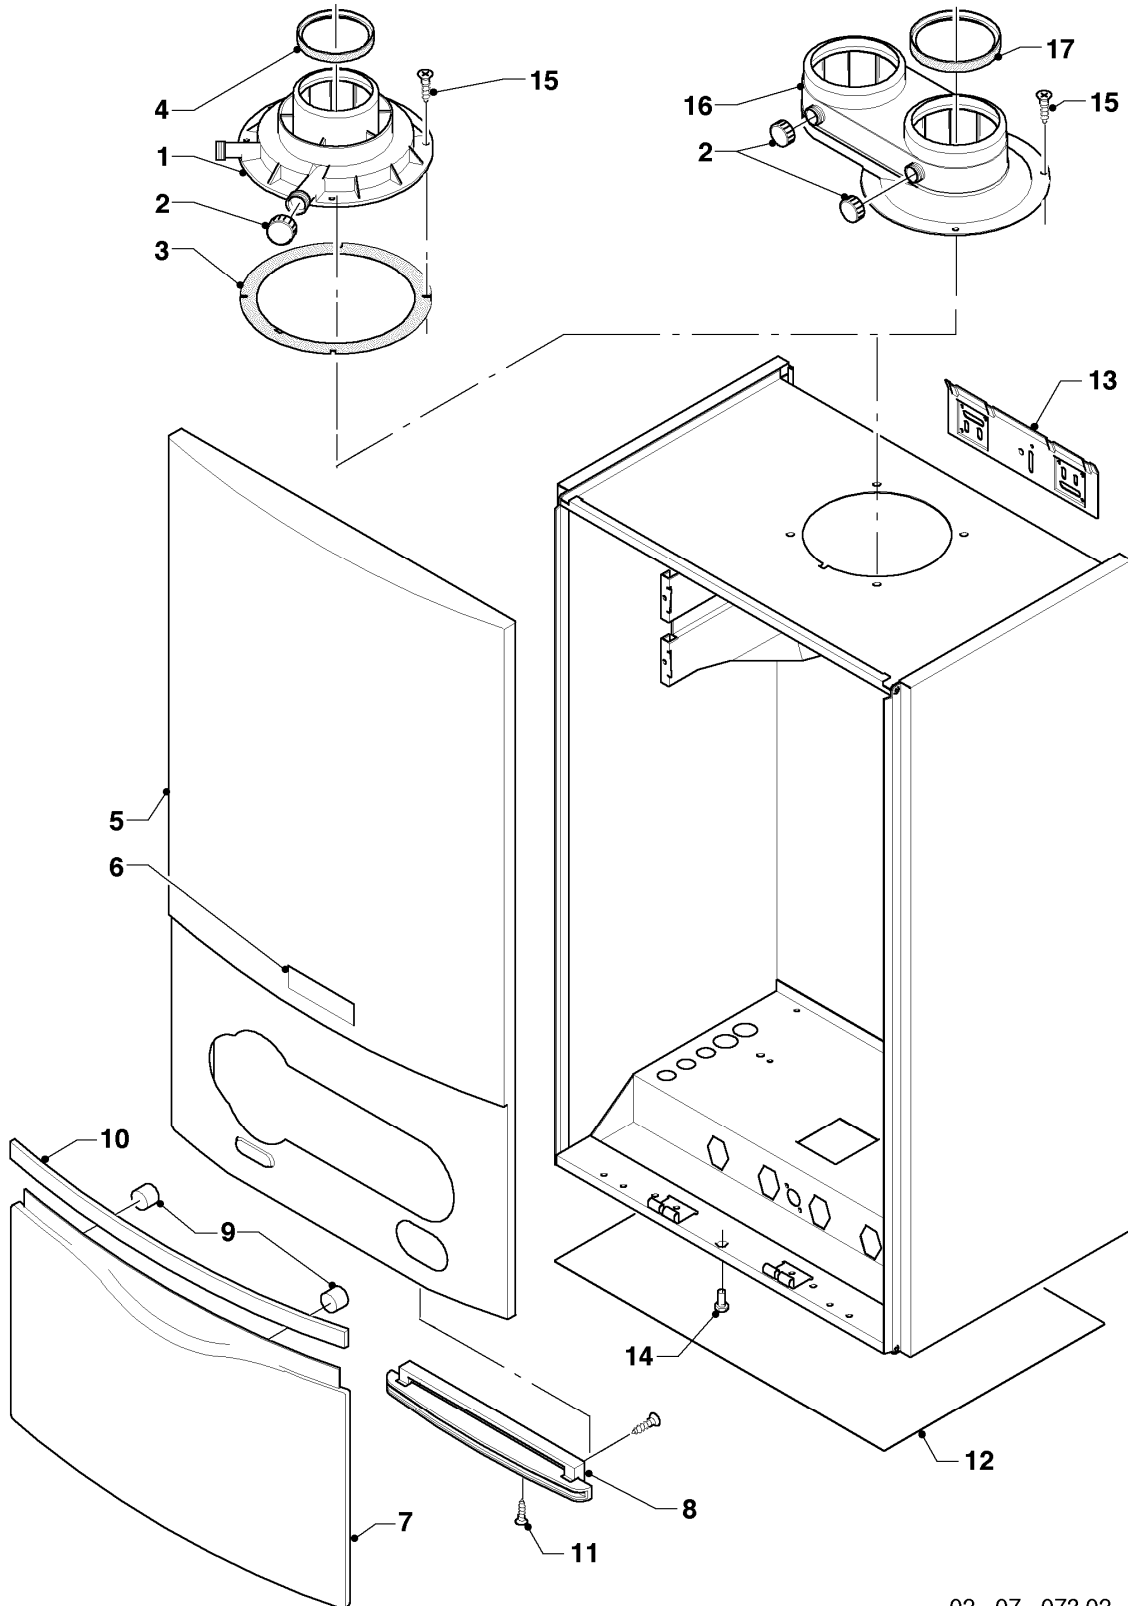

Gas-Wandheizgerät ecoTEC VCI Brennwert

VCI 196/3-5 R3

07 - Verkleidungsteile (VCI)

02 - 07 - 073.02

-> zum Ersatzteilkauf bei www.loebbeshop.de <-

Gas-Wandheizgerät ecoTEC VCI Brennwert

VCI 196/3-5 R3

07 - Verkleidungsteile (VCI)

Pos.	Teilenummer	Beschreibung	Hinweis, Bemerkung
01	180932	Adapter (60/100)	mit Pos. 02, 03, 04
02	147392	Kappe (5 St.)	
03	981232	Dichtung (Zellgummi)	
04	981233	Dichtung, Lippendichtring EPDM (DN 60)	
05	180935	Verkleidung	mit Pos. 06, 07, 08, 09, 10, 11
06	118096	Firmenschild (alle Typen)	
07	180940	Deckel	mit Pos. 09, 10, 11
08	180944	Scharnier	mit Pos. 11
09	-	-	180941 ist nicht mehr lieferbar, Ersatz siehe Pos. 10
10	180942	Griff (weiß)	mit Pos. 09
11	193538	Schraube (10 St.)	
12	0020046864	Deckel	
13	0020072997	Halter	
13	0020130588	Befestigungssatz (Schrauben + Dübel)	nicht dargestellt
14	105839	Sechskantschraube (10 St.)	
15	500046	Blechschrabe	
16	-	-	Position entfällt für diese Geräte
17	-	-	Position entfällt für diese Geräte

-> zum Ersatzteilkauf bei www.loebbeshop.de <-