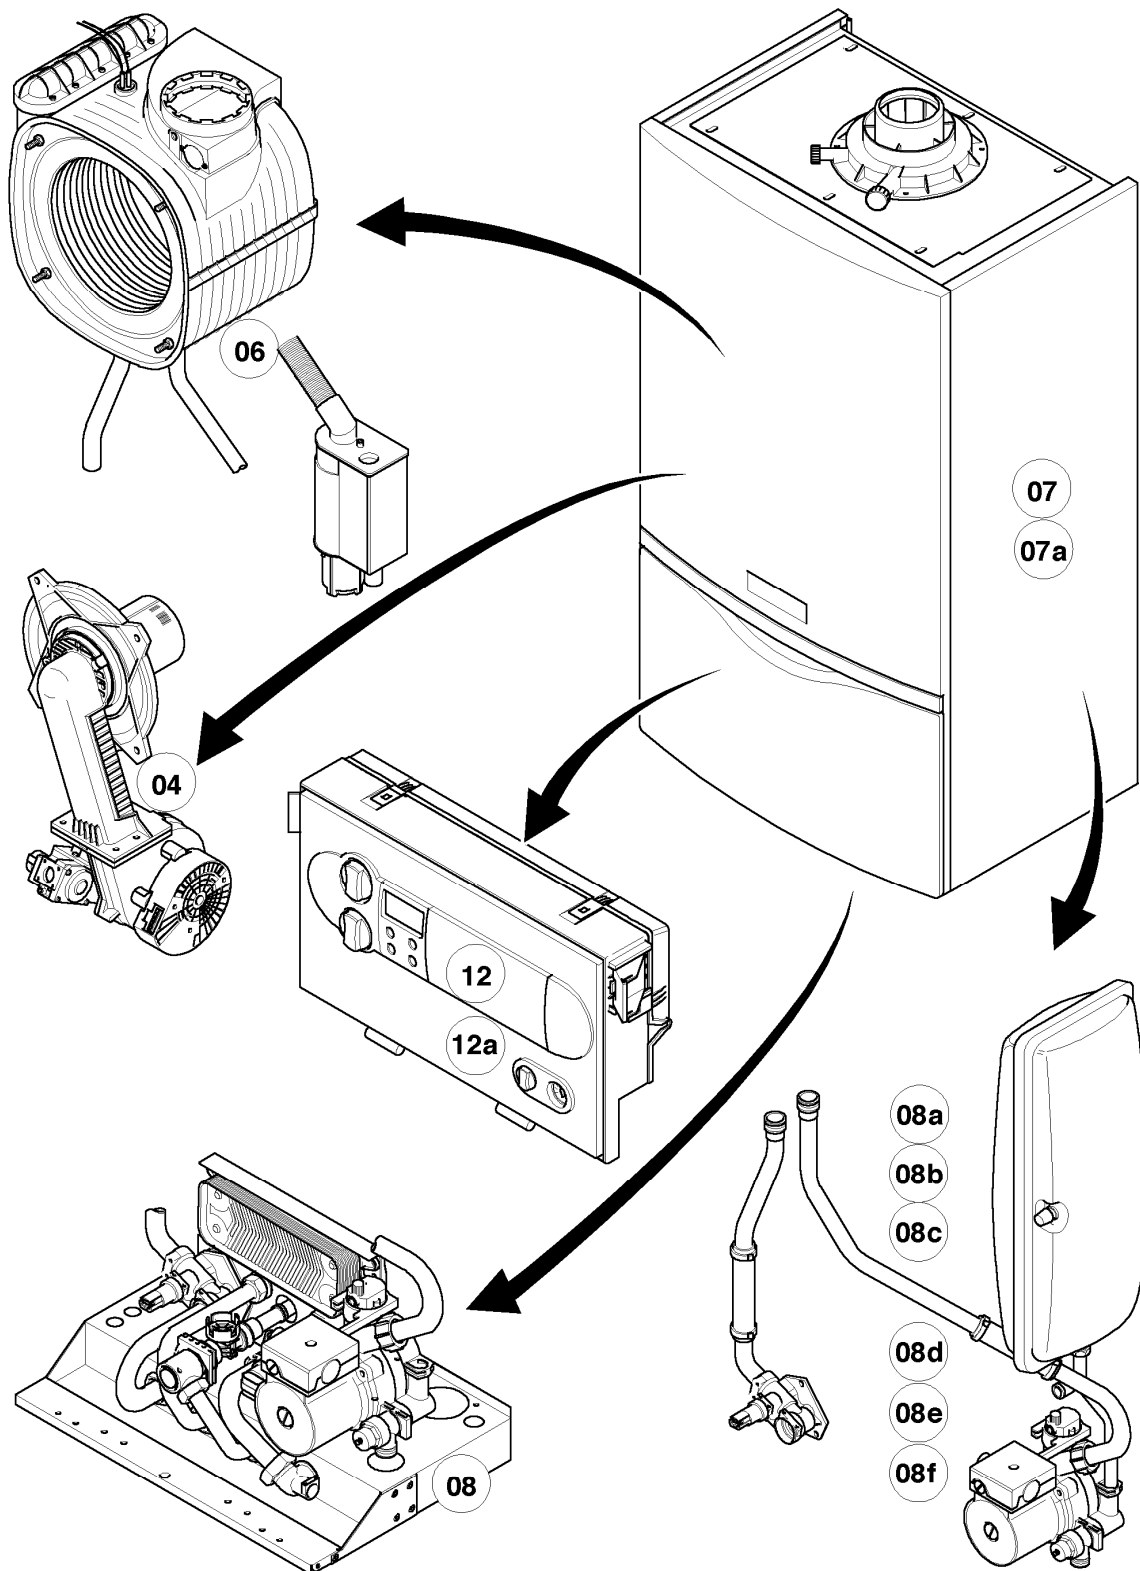

Gas-Wandheizgerät ecoTEC VCI Brennwert

VCI 196/3-5 R3

Baugruppenübersicht

02 - 00 - 077.04

-> zum Ersatzteilkauf bei www.loebbeshop.de <-

Gas-Wandheizgerät ecoTEC VCI Brennwert

VCI 196/3-5 R3

Baugruppenübersicht

Pos.	Baugruppe
04	Brenner
06	Wärmetauscher
07	Verkleidungsteile (VCI)
07a	Verkleidungsteile (VIH)
08	Hydraulikteile (Hydroblock, VCI)
08a	Hydraulikteile (VCI)
08b	Hydraulikteile (VIH)
08c	Hydraulikteile (Verbindungsrohre)
12	Schaltkasten

-> zum Ersatzteilkauf bei www.loebbeshop.de <-