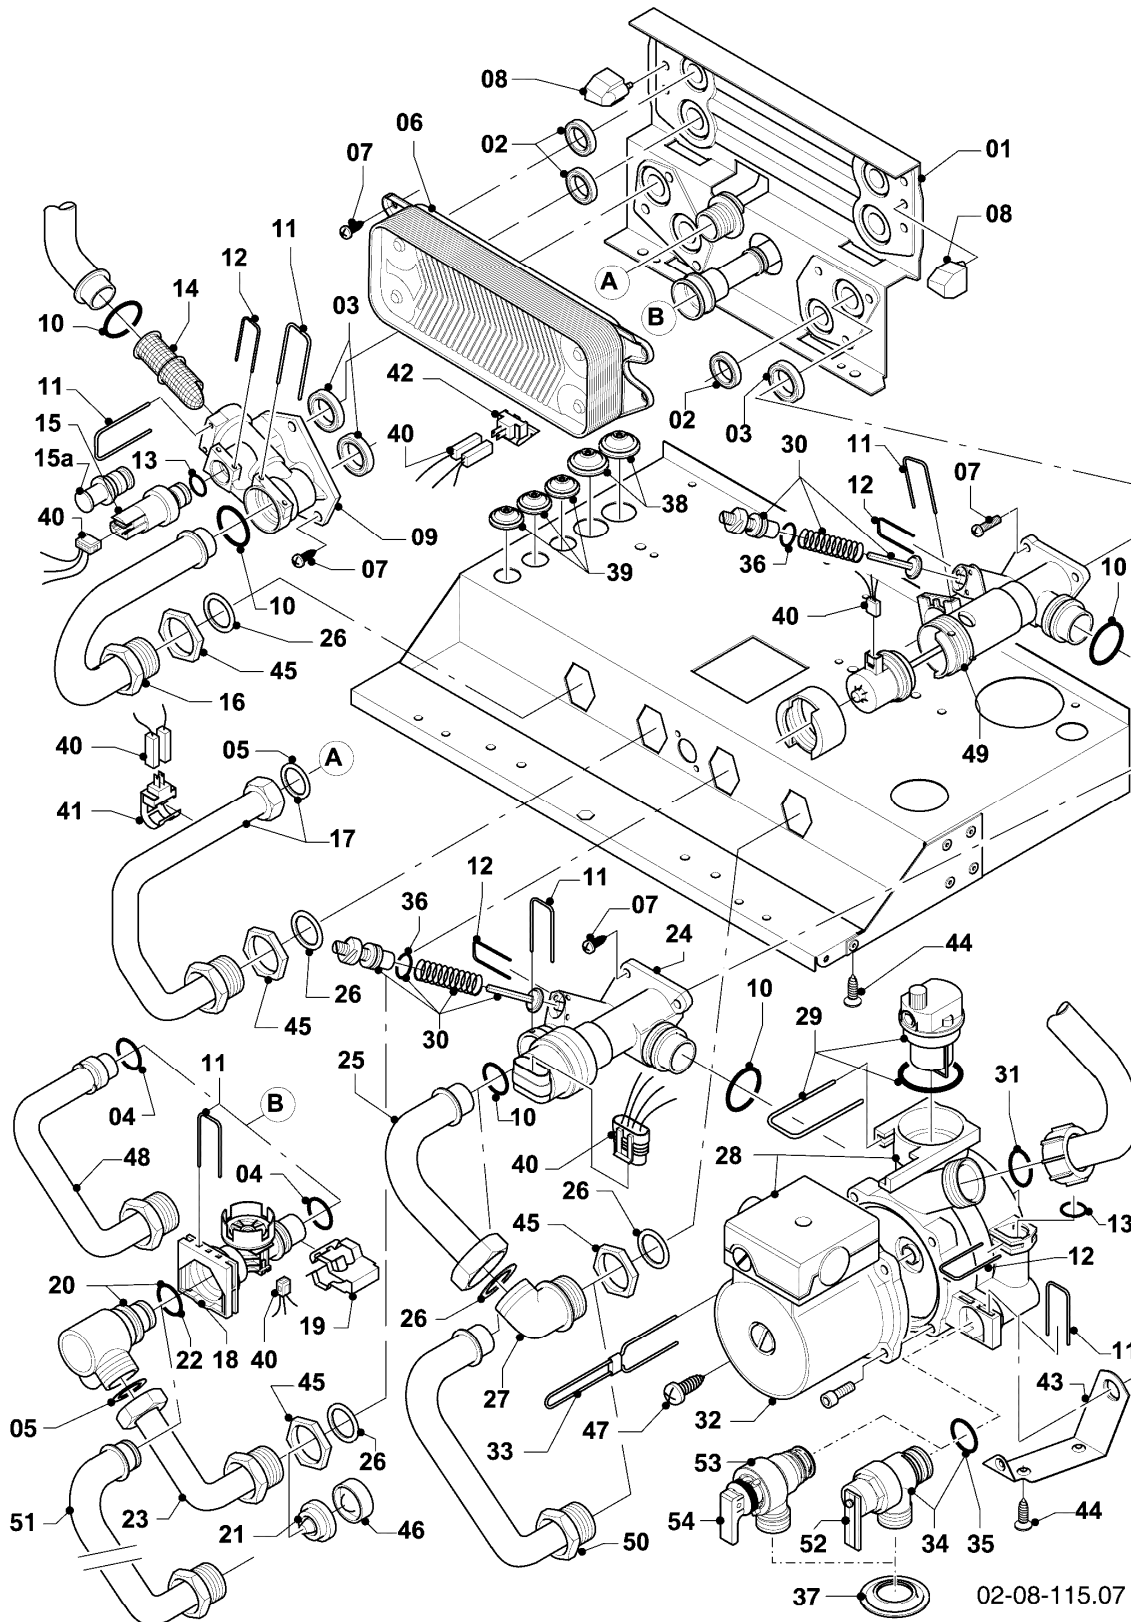

Gas-Wandheizgerät ecoTEC VCI Brennwert

VCI 196/3-5 R3

08 - Hydraulikteile (Hydroblock, VCI)

-> zum Ersatzteilkauf bei www.loebbeshop.de <-

Gas-Wandheizgerät ecoTEC VCI Brennwert

VCI 196/3-5 R3

08 - Hydraulikteile (Hydroblock, VCI)

Pos.	Teilenummer	Beschreibung	Hinweis, Bemerkung
01	178965	Hydroplatte	mit Pos. 02, 03, 04, 05, 07, 08, 10, 19, 22, 26, 44
02	178969	Rechteckdichtring (10 St.)	
03	193535	Rechteckdichtring (10 St.)	
04	178991	O-Ring (10 St.)	
05	981142	Rechteckdichtring (10 St.)	
06	0020038572	Wärmetauscher BW (19 Platten)	mit Pos. 02, 07
07	178967	Schraube M5 x 18 mm (10 St.)	
08	193536	Führung, Set a 2 St.	
09	0020140559	Anschluss, Vorlauf (Kunststoff)	VCI 196/3-5 R3, mit Pos. 03, 07, 10, 11, 12, 13, 14, 15a
10	193537	O-Ring (10 St.)	
11	178992	Klammer (10 St.)	
12	0020107694	Klammer (5 St.)	
13	178993	O-Ring (10 St.)	
14	179030	Sieb	mit Pos. 10, 11
15	0020059717	Fühler (Wasserdrucksensor)	mit Pos. 12, 13
15a	-	-	nicht einzeln lieferbar, siehe Pos. 09
16	179033	Rohr	mit Pos. 10, 26
17	179034	Rohr W-W	mit Pos. 26
18	-	-	Position entfällt für diese Geräte
19	178966	Klammer (Blech)	
20	-	-	Position entfällt für diese Geräte
21	-	-	Position entfällt für diese Geräte
22	981163	O-Ring (10 St.)	
23	-	-	Position entfällt für diese Geräte
24	0020020015	Vorrangumschaltventil mit Bypass	VCI 196/3-5 R3, mit Pos. 02, 03, 07, 10, 11
25	179036	Rohr	mit Pos. 10, 26
26	981140	Rechteckdichtring 3/4 (10 St.)	
27	179035	Anschlussstück (ohne Fülleinrichtung)	mit Pos. 26
28	0020059306	Pumpe	mit Pos. 02, 03, 10, 11, 12, 13, 29, 31, 35, 43, 44, 47
29	104521	Schnellentlüfter	
30	178980	Bypass	mit Pos. 12
31	193539	O-Ring (10 St.)	

-> zum Ersatzteilkauf bei www.loebbeshop.de <-