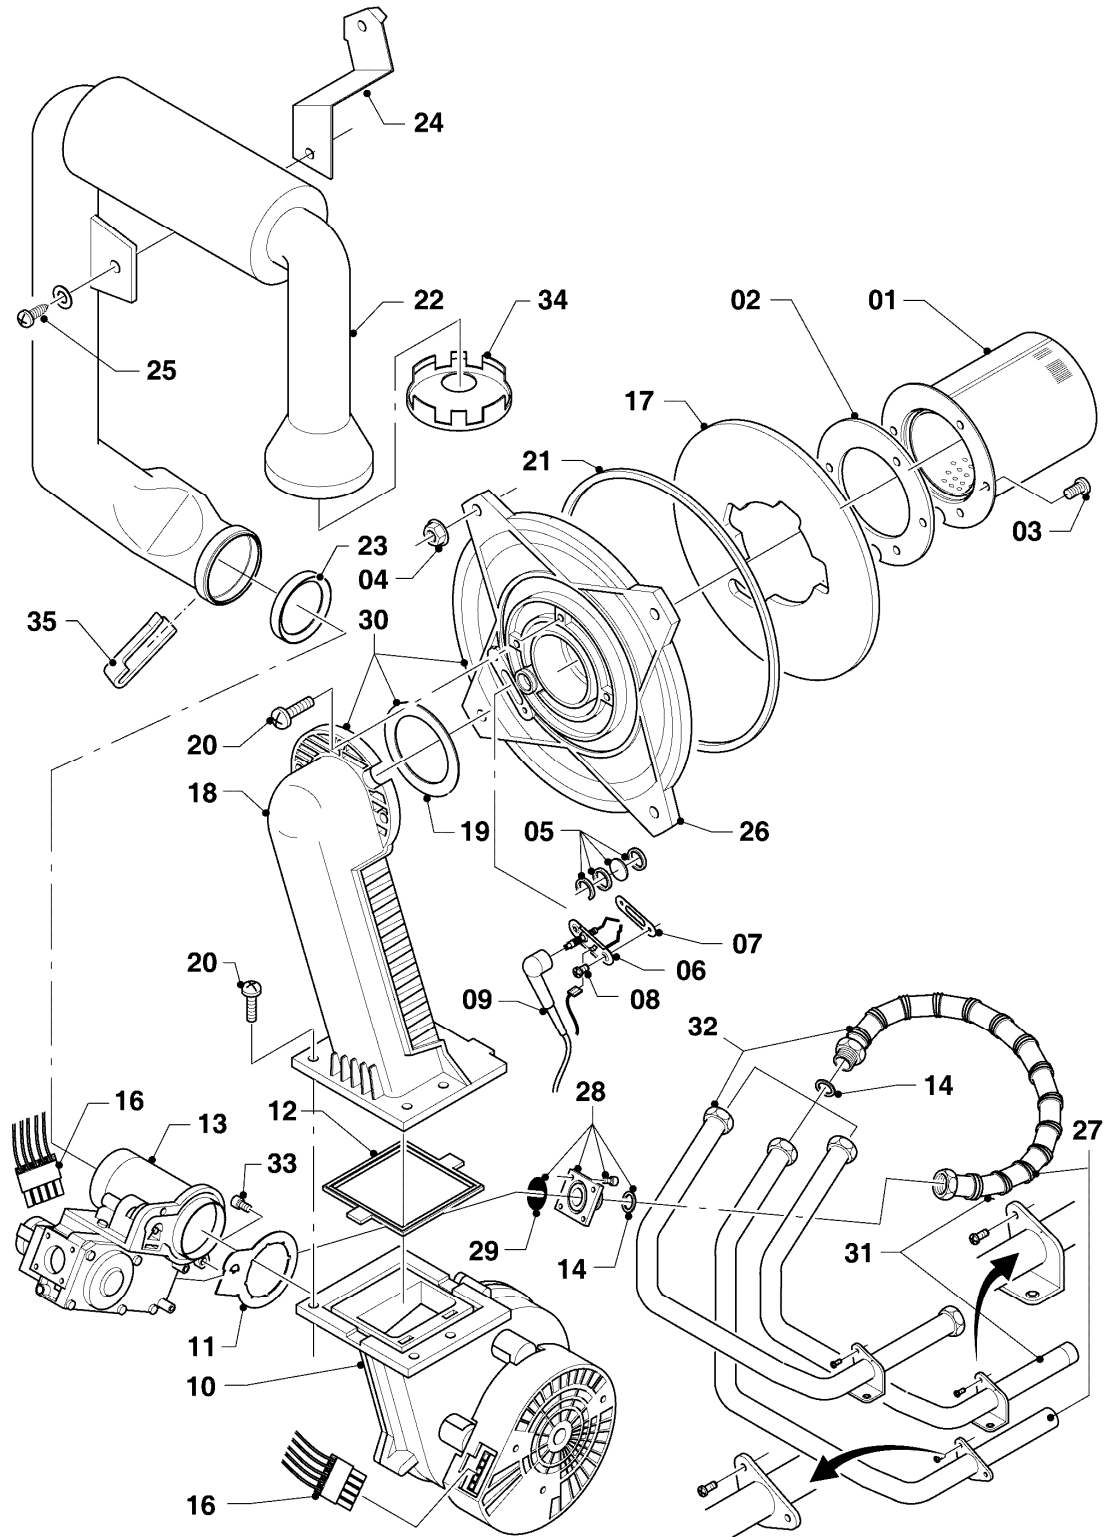

Gas-Wandheizgerät ecoTEC VCI Brennwert

VCI 196/3-5 R3

04 - Brenner

02-04-038.07

-> zum Ersatzteilkauf bei www.loebbeshop.de <-

Gas-Wandheizgerät ecoTEC VCI Brennwert

VCI 196/3-5 R3

04 - Brenner

Pos.	Teilenummer	Beschreibung	Hinweis, Bemerkung
01	049324	Brenner	VCI 196/3-5 R3, mit Pos. 02, 03
02	981103	Dichtung Brenner	
03	105900	Linsenschraube (10 St.)	
04	0020026537	Mutter (5 St.)	
05	161245	Schauglas	
06	090709	Elektrode (Zündung)	mit Pos. 07, 08
07	981330	Dichtung, Zündelektrode	
08	118883	Flachkopfschraube ISO 7045	
09	193590	Zündkabel	
09	0020075412	Stecker (Zündung)	nicht dargestellt
10	193593	Gebälse	mit Pos. 11, 12
11	981104	Dichtung	
12	193594	Dichtung	
13	0020038562	Gasarmatur	VCI 196/3-5 R3, mit Pos. 11, 14, 29
14	981142	Rechteckdichtring (10 St.)	
16	193586	Kabelbaum	
17	193595	Isolierplatte	
18	-	-	nicht einzeln lieferbar, siehe Pos. 30
19	0020107727	Dichtung	
20	193597	Schraube (10 St.)	
21	0020025929	Dichtungssatz (Brennerflansch)	mit Pos. 07
22	0020041163	Frischluftrrohr	VCI 196/3-5 R3, mit Pos. 23
23	981111	Dichtung	
24	103405	Halter	
25	235756	Blechschrabe (ST 4,8x19)	
26	-	-	nicht einzeln lieferbar, siehe Pos. 30
27	-	-	Position entfällt für diese Geräte
28	0020010868	Adapter (Gasarmatur)	
29	982319	O-Ring 'D'	
30	0020010867	Flansch, mit Krümmer	mit Pos. 02, 03, 04, 05, 07, 08, 12, 14, 17, 19, 20, 21
31	-	-	Position entfällt für diese Geräte
32	0020046862	Rohr	mit Pos. 14, 28
33	509685	Schraube (10 St.)	
34	-	-	Position entfällt für diese Geräte

-> zum Ersatzteilkauf bei www.loebbeshop.de <-