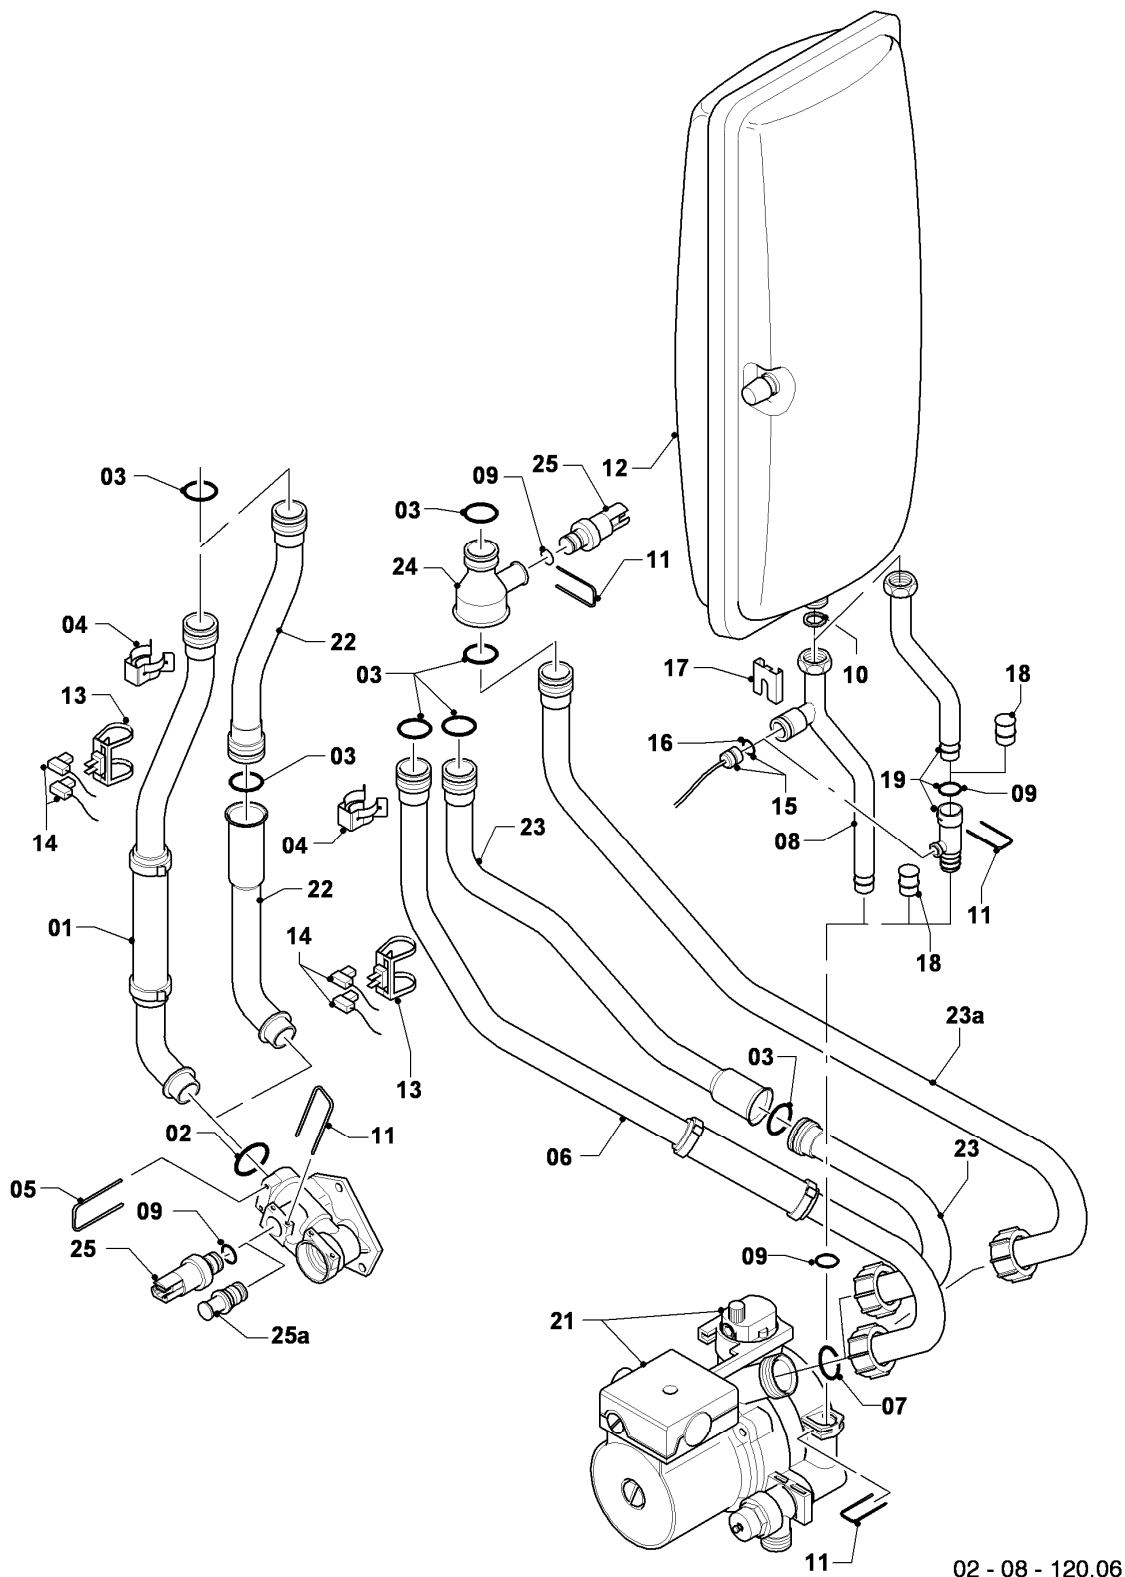

Gas-Wandheizgerät ecoTEC VCI Brennwert

VCI 196/3-5 R3

08a - Hydraulikteile (VCI)

02 - 08 - 120.06

-> zum Ersatzteilkauf bei www.loebbeshop.de <-

Gas-Wandheizgerät ecoTEC VCI Brennwert

VCI 196/3-5 R3

08a - Hydraulikteile (VCI)

Pos.	Teilenummer	Beschreibung	Hinweis, Bemerkung
01	-	-	180946 nicht mehr lieferbar, siehe Pos. 22
02	193537	O-Ring (10 St.)	
03	103415	O-Ring (10 St.)	
04	103417	Klammer (10 St.)	
05	178992	Klammer (10 St.)	
06	-	-	180948 nicht mehr lieferbar, Ersatz siehe Pos. 23a
07	193539	O-Ring (10 St.)	
08	-	-	Position entfällt für diese Geräte
09	178993	O-Ring (10 St.)	
10	981149	Rechteckdichtring (10 St.)	
11	0020107694	Klammer (5 St.)	
12	181051	Ausdehnungsgefäß 10 ltr.	
13	0020068120	Fühler (NTC, 19mm)	
14	193586	Kabelbaum	
15	180982	Manometer	
16	981155	O-Ring (10 St.)	
17	0020107709	Halter	
18	-	-	Position entfällt für diese Geräte
19	0020025045	Rohr	mit Pos. 10, 11, 16, 17
20	-	-	Position entfällt für diese Geräte
21	0020059306	Pumpe	
22	0020068956	Rohr (Teleskop)	mit Pos. 02, 03
23	-	-	nicht mehr lieferbar, siehe Pos. 23a
23a	0020068958	Rohr	mit Pos. 03, 04, 07, 09, 11, 24, 25a
24	0020087657	Adapter	mit Pos. 03, 09, 11, 25a
25	0020059717	Fühler (Wasserdrucksensor)	mit Pos. 09, 11
25a	-	-	nicht einzeln lieferbar, siehe Pos. 23a, 24

-> zum Ersatzteilkauf bei www.loebbeshop.de <-