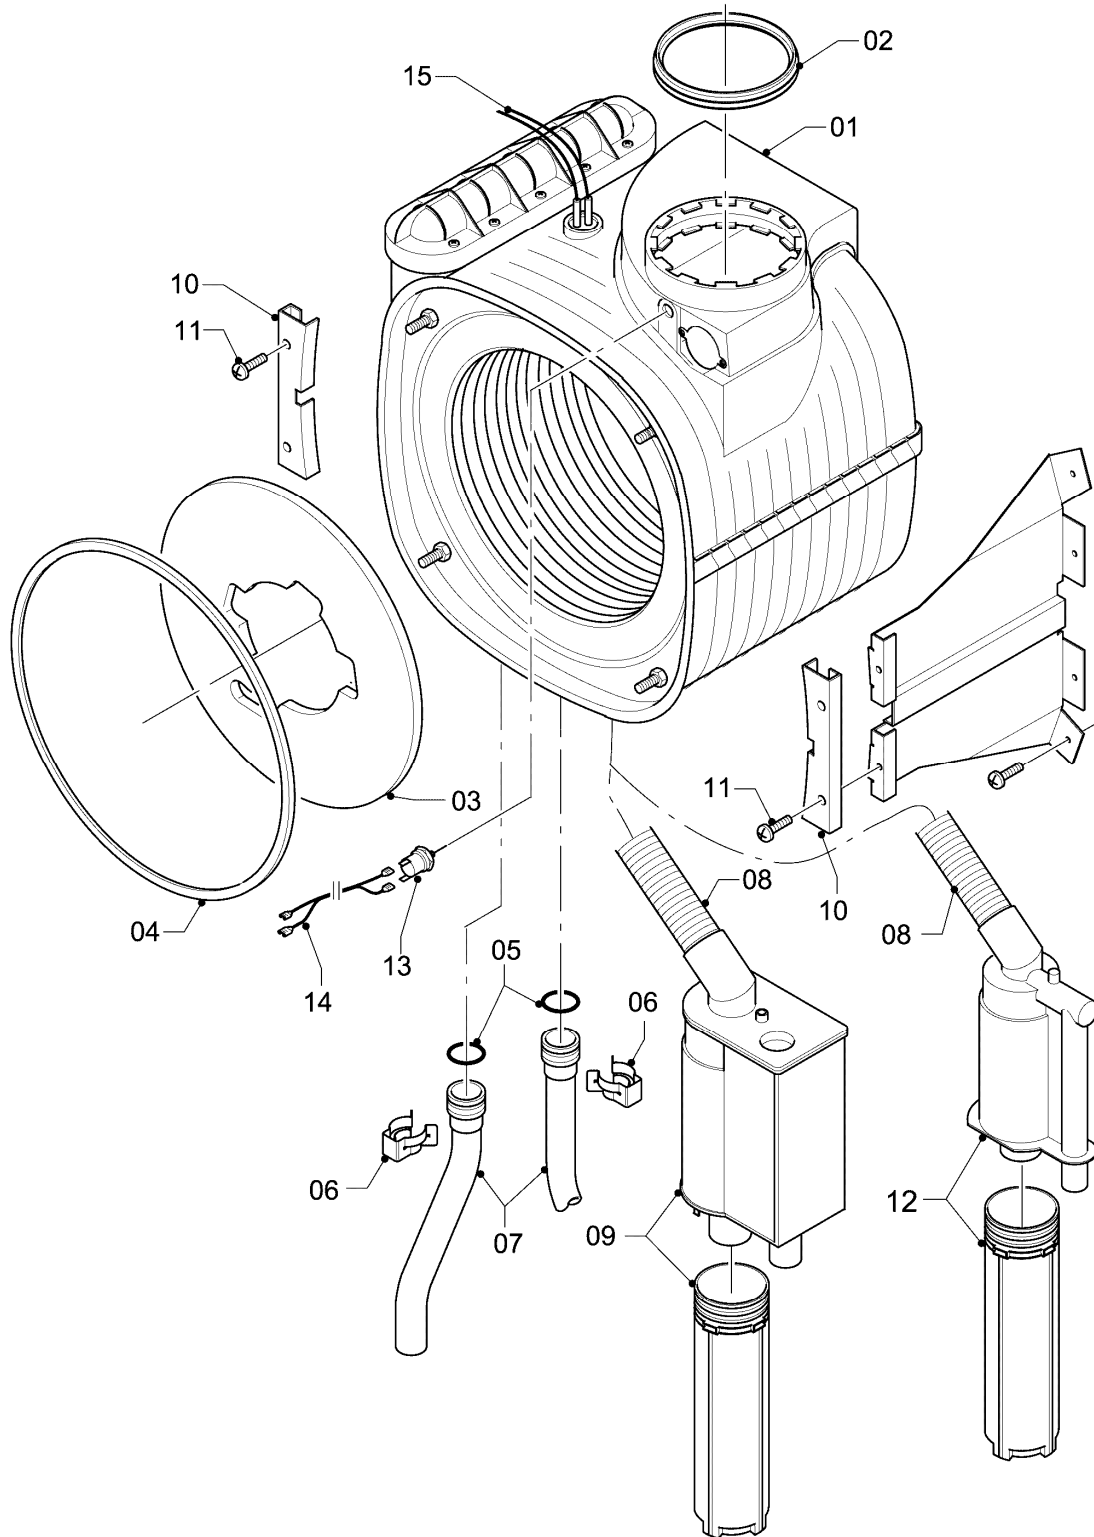

Gas-Wandheizgerät ecoTEC VCI Brennwert

VCI 196/3-5 R3

06 - Wärmetauscher

02-06-046.04

-> zum Ersatzteilkauf bei www.loebbeshop.de <-

Gas-Wandheizgerät ecoTEC VCI Brennwert

VCI 196/3-5 R3

06 - Wärmetauscher

Pos.	Teilenummer	Beschreibung	Hinweis, Bemerkung
01	0020018181	Wärmetauscher HW	VCI 196/3-5 R3, mit Pos. 02, 03, 04, 05, 06
01	0020093190	Isolierung 16 mm	für Wärmetauscher, nicht dargestellt
02	981227	Dichtung EPDM (DN 80)	
03	193595	Isolierplatte	
04	0020025929	Dichtungssatz (Brennerflansch)	
05	103415	O-Ring (10 St.)	
06	103417	Klammer (10 St.)	
07	-	-	siehe Baugruppe 08a
08	-	-	nicht einzeln lieferbar, siehe Pos. 12
09	-	-	Position entfällt für diese Geräte
10	180989	Halter, Set a 2 St.	mit Pos. 11
11	178968	Schraube (10 St.)	
12	180984	Siphon	mit Pos. 08
12	0020077919	O-Ring (5 St.)	nicht dargestellt, Syphon unten
13	-	-	Position entfällt für diese Geräte
14	-	-	Position entfällt für diese Geräte
15	0020052332	Kabel Sensor	

-> zum Ersatzteilkauf bei www.loebbeshop.de <-