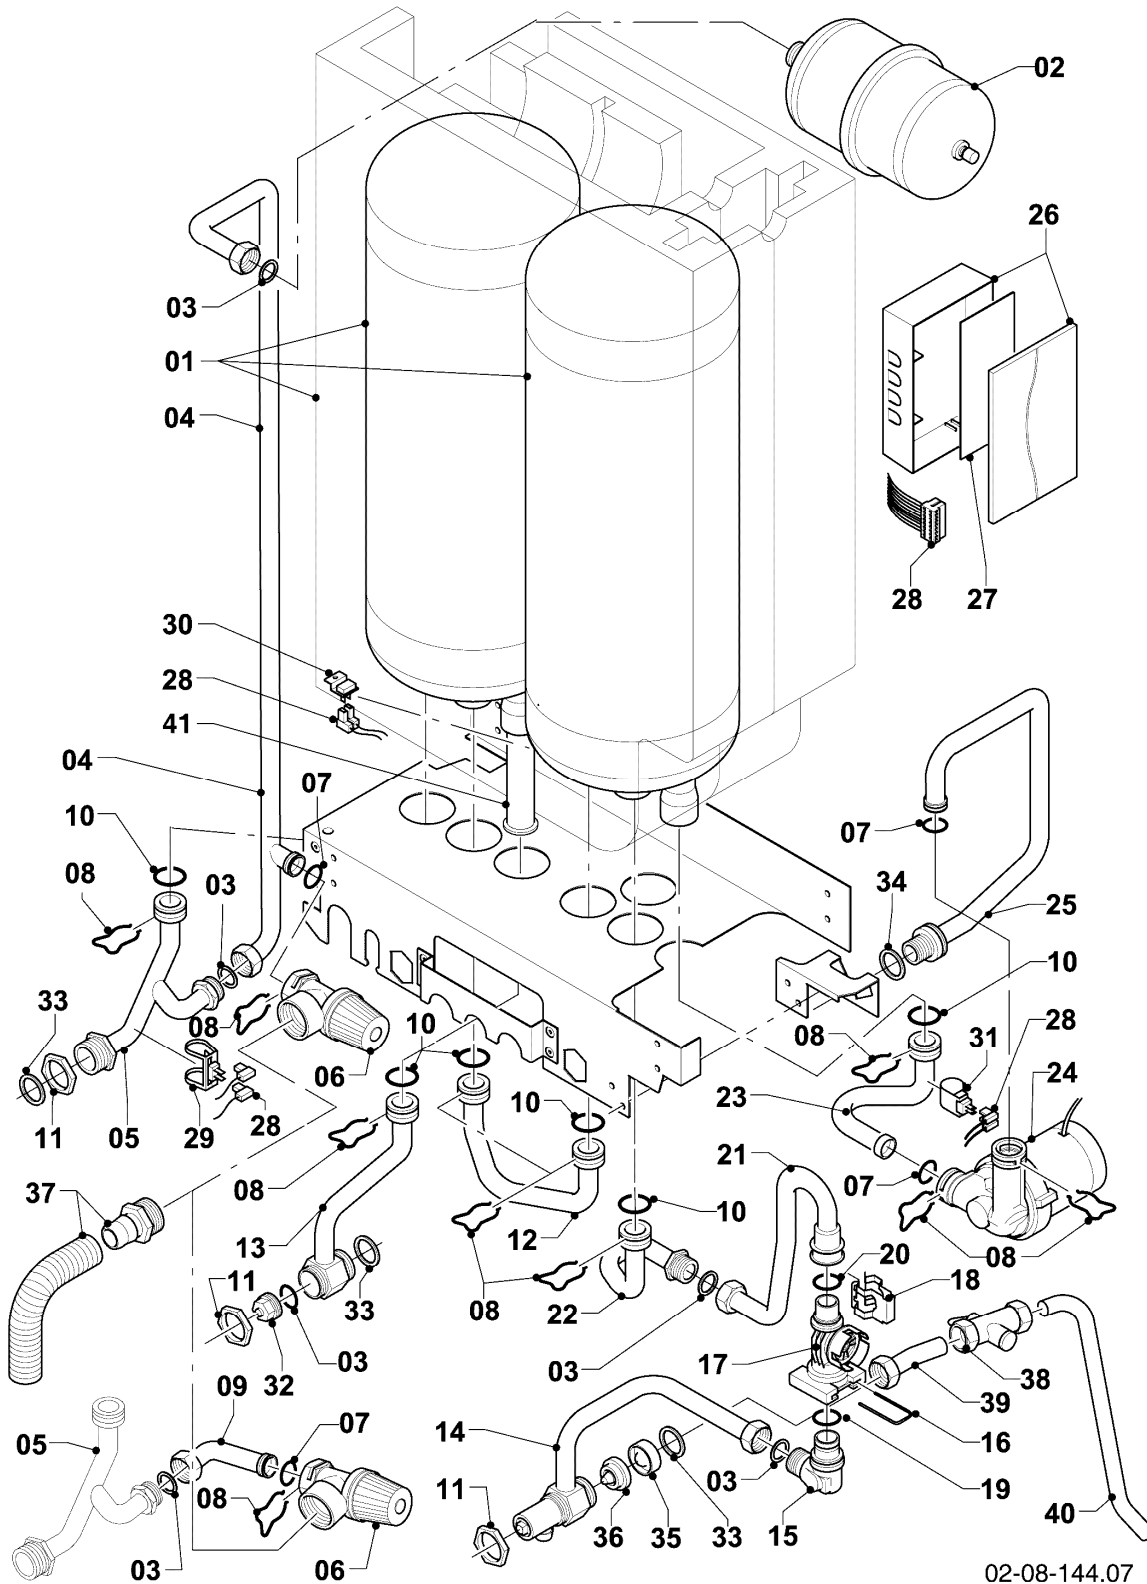

Gas-Wandheizgerät ecoTEC VCI Brennwert

VCI 196/3-5 R3

08b - Hydraulikteile (VIH)

-> zum Ersatzteilkauf bei www.loebbeshop.de <-

Gas-Wandheizgerät ecoTEC VCI Brennwert

VCI 196/3-5 R3

08b - Hydraulikteile (VIH)

Pos.	Teilenummer	Beschreibung	Hinweis, Bemerkung
01	0020039782	Speicher	20 L, mit Pos. 10, 41
02	181081	Ausdehnungsgefäß BW 1 ltr.	
03	981142	Rechteckdichtring (10 St.)	
04	0020039784	Rohr	mit Pos. 03, 07
05	0020039785	Rohr	mit Pos. 03, 10
06	190745	Sicherheitsventil BW 10 bar	mit Pos. 07, 08
07	981165	O-Ring (10 St.)	
08	219622	Klemmfeder (10 St.)	
09	-	-	Position entfällt für diese Geräte
10	193537	O-Ring (10 St.)	
11	193598	Mutter, Set a 4 St.	
12	0020039787	Rohr	mit Pos. 10
13	0020039788	Rohr	mit Pos. 03, 10, 32
14	0020039789	Rohr	mit Pos. 03
15	179032	Anschlussstück	mit Pos. 03, 19
16	178992	Klammer (10 St.)	
17	178988	Flügelrad (Aqua-Sensor)	mit Pos. 18, 19, 20
18	178966	Klammer (Blech)	
19	981163	O-Ring (10 St.)	
20	178991	O-Ring (10 St.)	
21	0020039790	Rohr	mit Pos. 03, 20
22	0020039791	Rohr	mit Pos. 03, 10
23	0020039792	Rohr	mit Pos. 07, 10
24	0020039793	Pumpe	mit Pos. 07
25	0020039794	Rohr	mit Pos. 07
26	-	-	nicht einzeln lieferbar
27	0020111282	Leiterplatte APC-Modul	
28	0020039795	Kabelbaum	
29	0020068120	Fühler (NTC, 19mm)	
30	0020039796	NTC-Fühler	
31	103429	NTC-Fühler	
32	136376	Nippel	
33	981140	Rechteckdichtring 3/4 (10 St.)	
34	981142	Rechteckdichtring (10 St.)	

-> zum Ersatzteilkauf bei www.loebbeshop.de <-