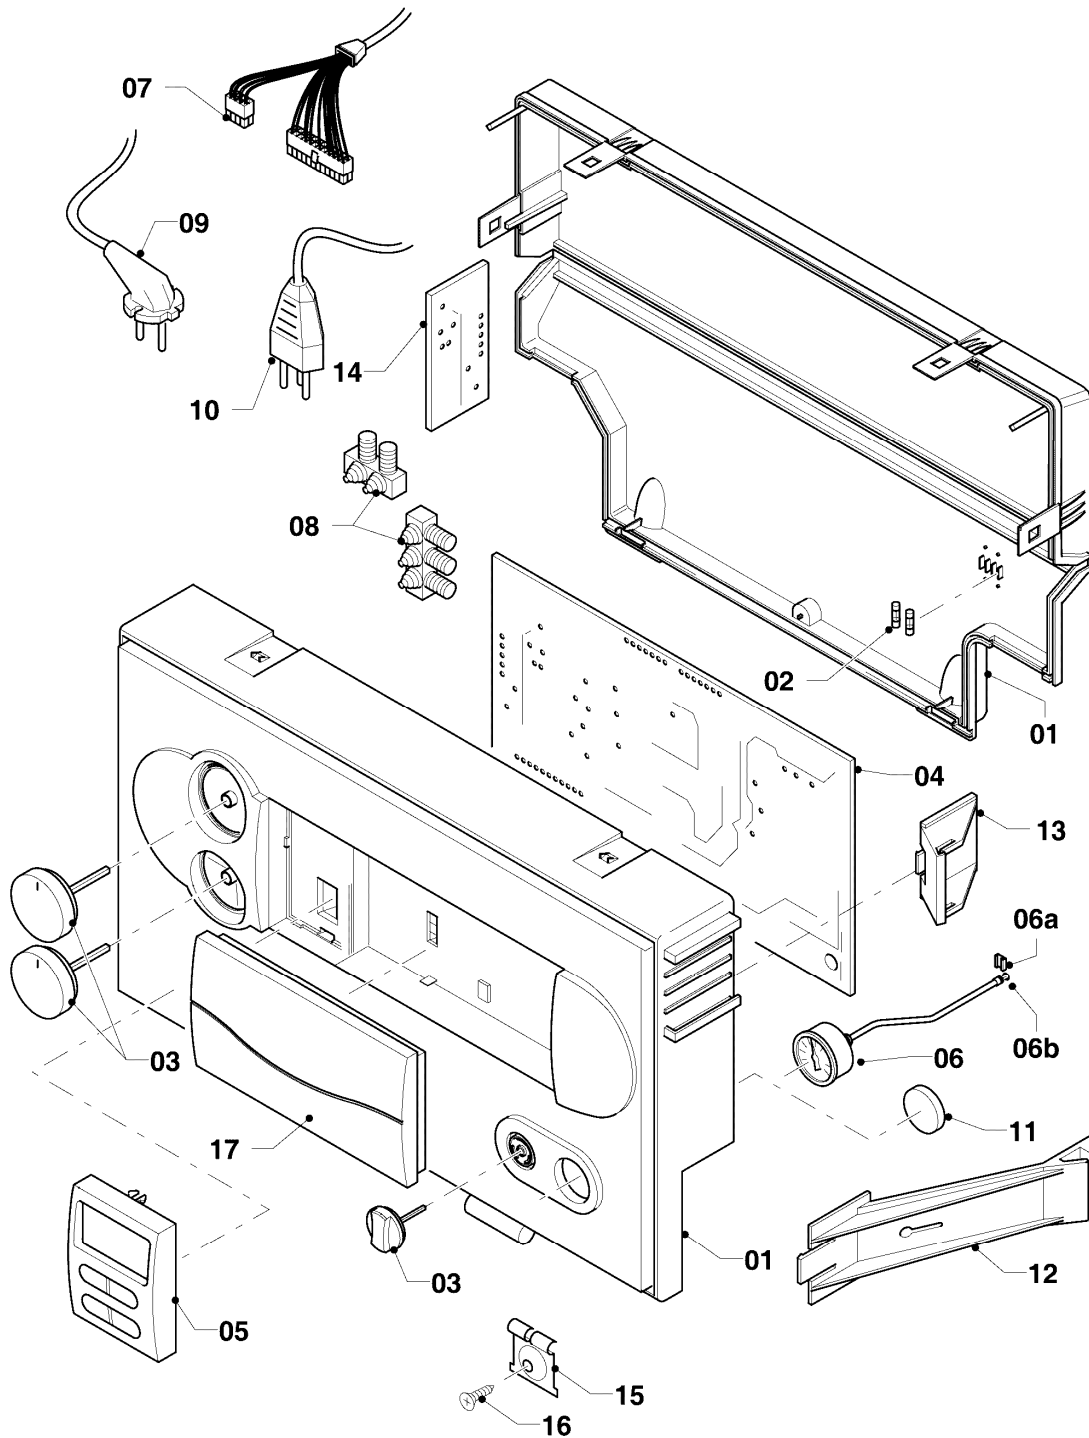

Gas-Wandheizgerät ecoTEC VCI Brennwert

VCI 196/3-5 R3

12 - Schaltkasten

02-12-048.04

-> zum Ersatzteilkauf bei www.loebbeshop.de <-

Gas-Wandheizgerät ecoTEC VCI Brennwert

VCI 196/3-5 R3

12 - Schaltkasten

Pos.	Teilenummer	Beschreibung	Hinweis, Bemerkung
01	0020037661	Gehäuse (Performance, weiß)	mit Pos. 02, 03
02	0020067507	Sicherung 2,0 A T2H (10 St.)	2,0 AT
03	0020037662	Knopf weiß, Set a 3 St.	
04	0020092478	Leiterplatte	
05	0020056562	Display (weiß)	
06	180982	Manometer	mit Pos. 06a, 06b
06a	0020107709	Halter	
06b	981155	O-Ring (10 St.)	
07	193586	Kabelbaum	Gerät
07	0020128696	Kabelbaum	Hydraulik
08	078533	Zugentlaster, Set	
09	193591	Anschlussschnur	
10	-	-	Position entfällt für diese Geräte
11	-	-	Position entfällt für diese Geräte
12	-	-	Position entfällt für diese Geräte
13	193583	Abstandshalter (2 St.)	
14	-	-	Position entfällt für diese Geräte
15	0020020025	Halter Schaltkasten, Set a 2 St.	mit Pos. 16
16	0020107695	Schraube (10 St.)	
17	0020130231	Abdeckung Reglerschacht, weiss	

-> zum Ersatzteilkauf bei www.loebbeshop.de <-