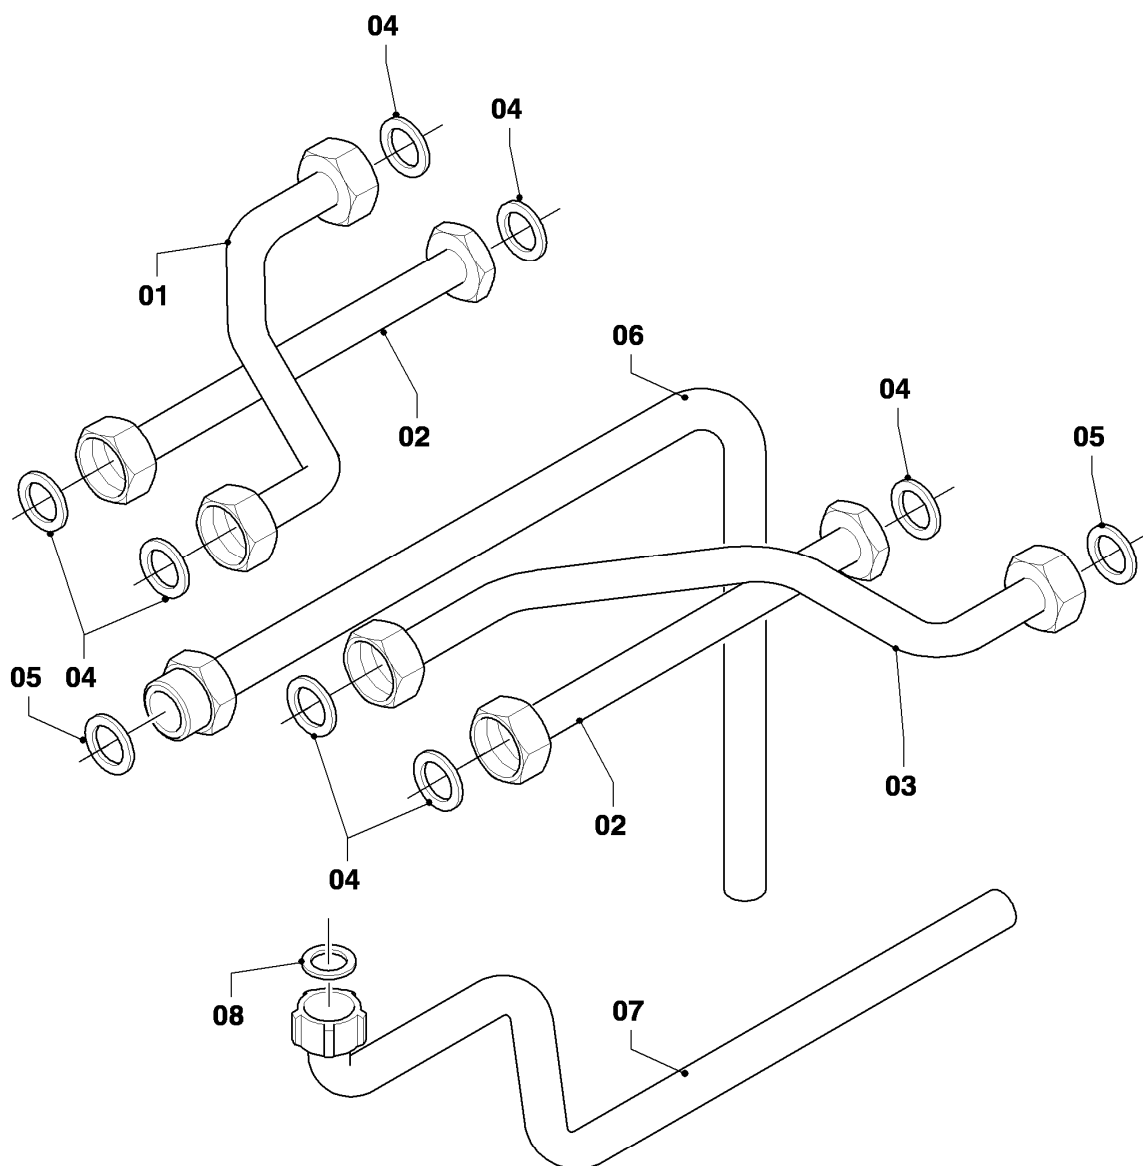

Gas-Wandheizgerät ecoTEC VCI Brennwert

VCI 196/3-5 R3

08c - Hydraulikteile (Verbindungsrohre)

02 - 08 - 148.03

-> zum Ersatzteilkauf bei www.loebbeshop.de <-

Gas-Wandheizgerät ecoTEC VCI Brennwert

VCI 196/3-5 R3

08c - Hydraulikteile (Verbindungsrohre)

Pos.	Teilenummer	Beschreibung	Hinweis, Bemerkung
01	0020039797	Rohr	mit Pos. 04
02	0020039798	Rohr	mit Pos. 04
03	0020039799	Rohr	mit Pos. 04, 05
04	981140	Rechteckdichtring 3/4 (10 St.)	
05	981142	Rechteckdichtring (10 St.)	
06	0020073827	Rohr (Gasrohr)	mit Pos. 05
07	0020073826	Rohr (Sicherheitsventil)	mit Pos. 08
08	0020010298	Rechteckdichtring (10 St.)	

-> zum Ersatzteilkauf bei www.loebbeshop.de <-